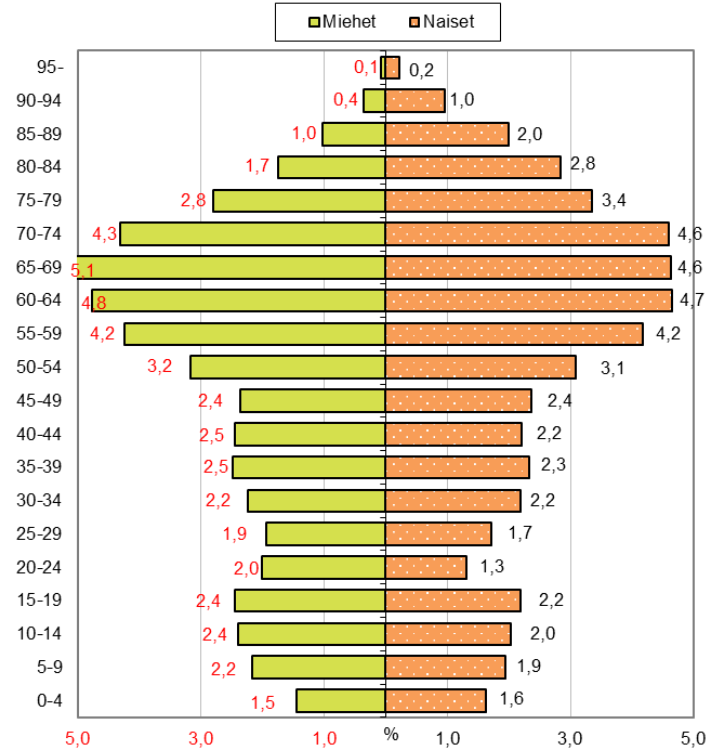

Väestön ikä- ja sukupuolirakenne Pieksämäen seutukunnassa, %-osuudet, 31.12.2020