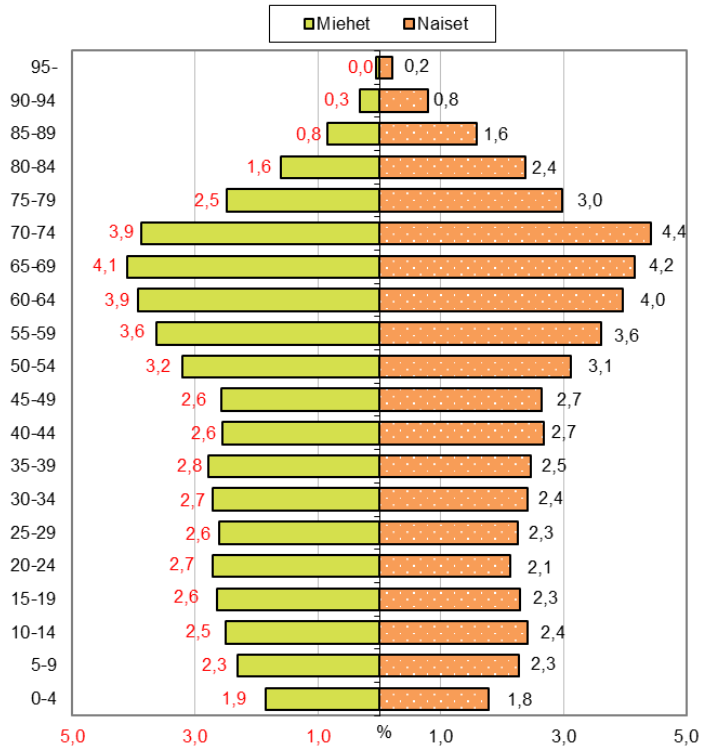

Väestön ikä- ja sukupuolirakenne Etelä-Savossa seutukunnittain, %-osuudet

31.12.2020, 1.1.2021 aluejako

Väestön ikä- ja sukupuolirakenne Mikkelin seutukunnassa, %-osuudet, 31.12.2020