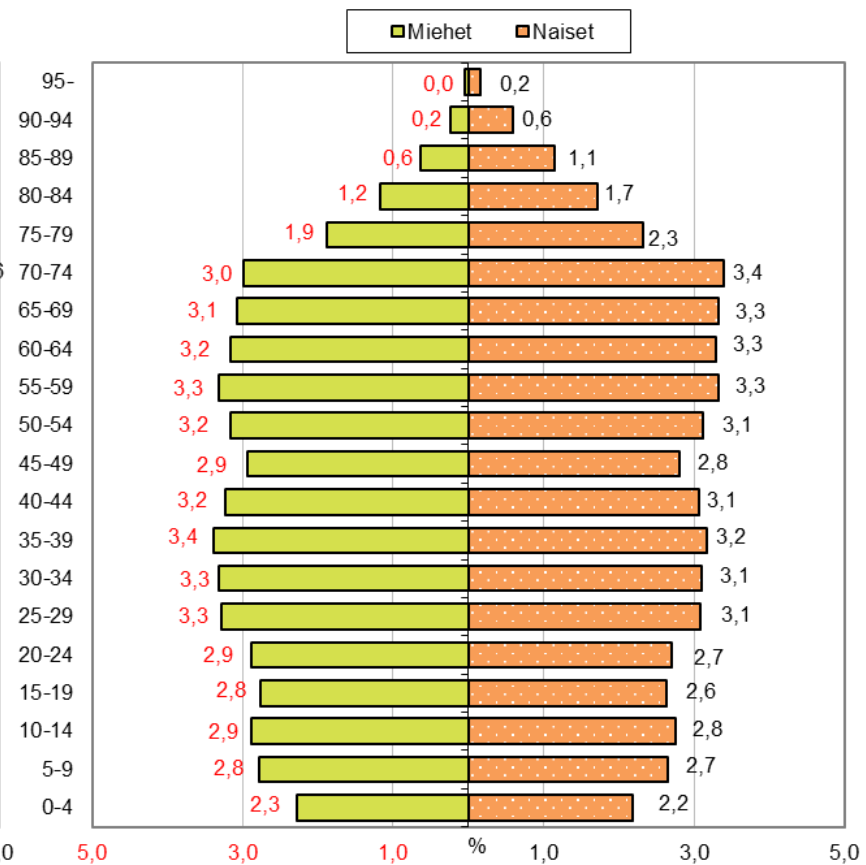

# Väestön ikä- ja sukupuolirakenne Etelä-Savon maakunnassa ja koko maassa, %-osuudet 31.12.2020, 1.1.2021 aluejako

Väestön ikä- ja sukupuolirakenne Etelä-Savossa, %-osuudet, 31.12.2020

Väestön ikä- ja sukupuolirakenne koko maassa, %-osuudet, 31.12.2020

# Väestön ikä- ja sukupuolirakenne Etelä-Savossa seutukunnittain, %-osuudet