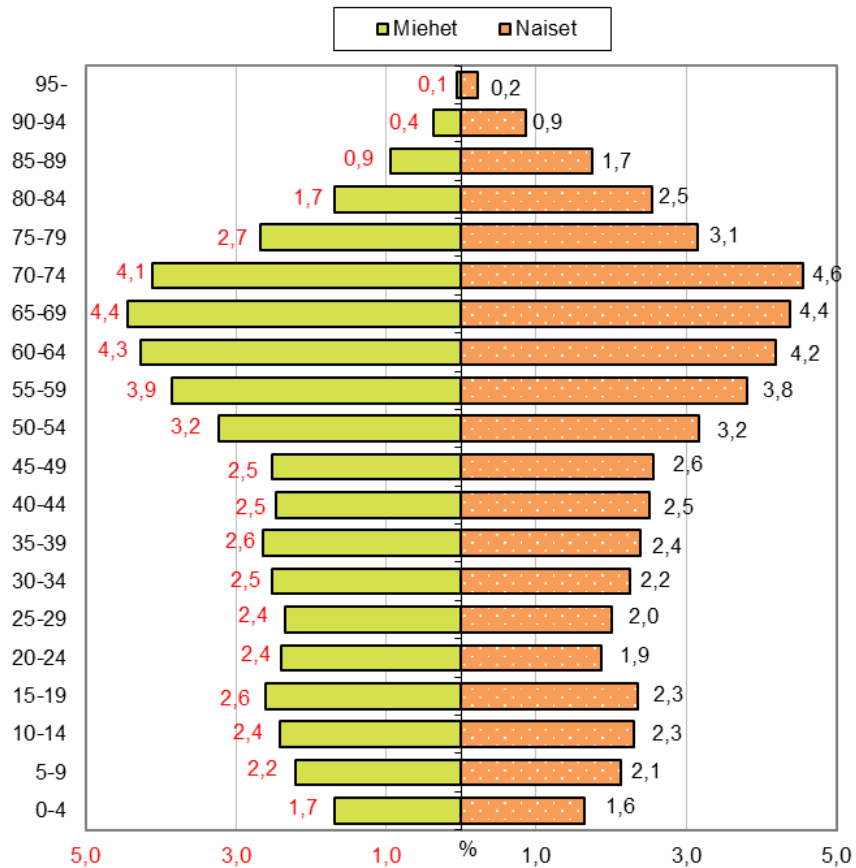

# Väestön ikä- ja sukupuolirakenne Etelä-Savon maakunnassa ja koko maassa, %-osuudet 31.12.2020, 1.1.2021 aluejako

Väestön ikä- ja sukupuolirakenne Etelä-Savossa, %-osuudet, 31.12.2020

Väestön ikä- ja sukupuolirakenne koko maassa, %-osuudet, 31.12.2020

# Väestön ikä- ja sukupuolirakenne Etelä-Savossa seutukunnittain, %-osuudet

## 31.12.2020, 1.1.2021 aluejako

Väestön ikä- ja sukupuolirakenne Mikkelin seutukunnassa, %-osuudet, 31.12.2020

Väestön ikä- ja sukupuolirakenne Pieksämäen seutukunnassa, %-osuudet, 31.12.2020

Väestön ikä- ja sukupuolirakenne Savonlinnan seutukunnassa, %-osuudet, 31.12.2020