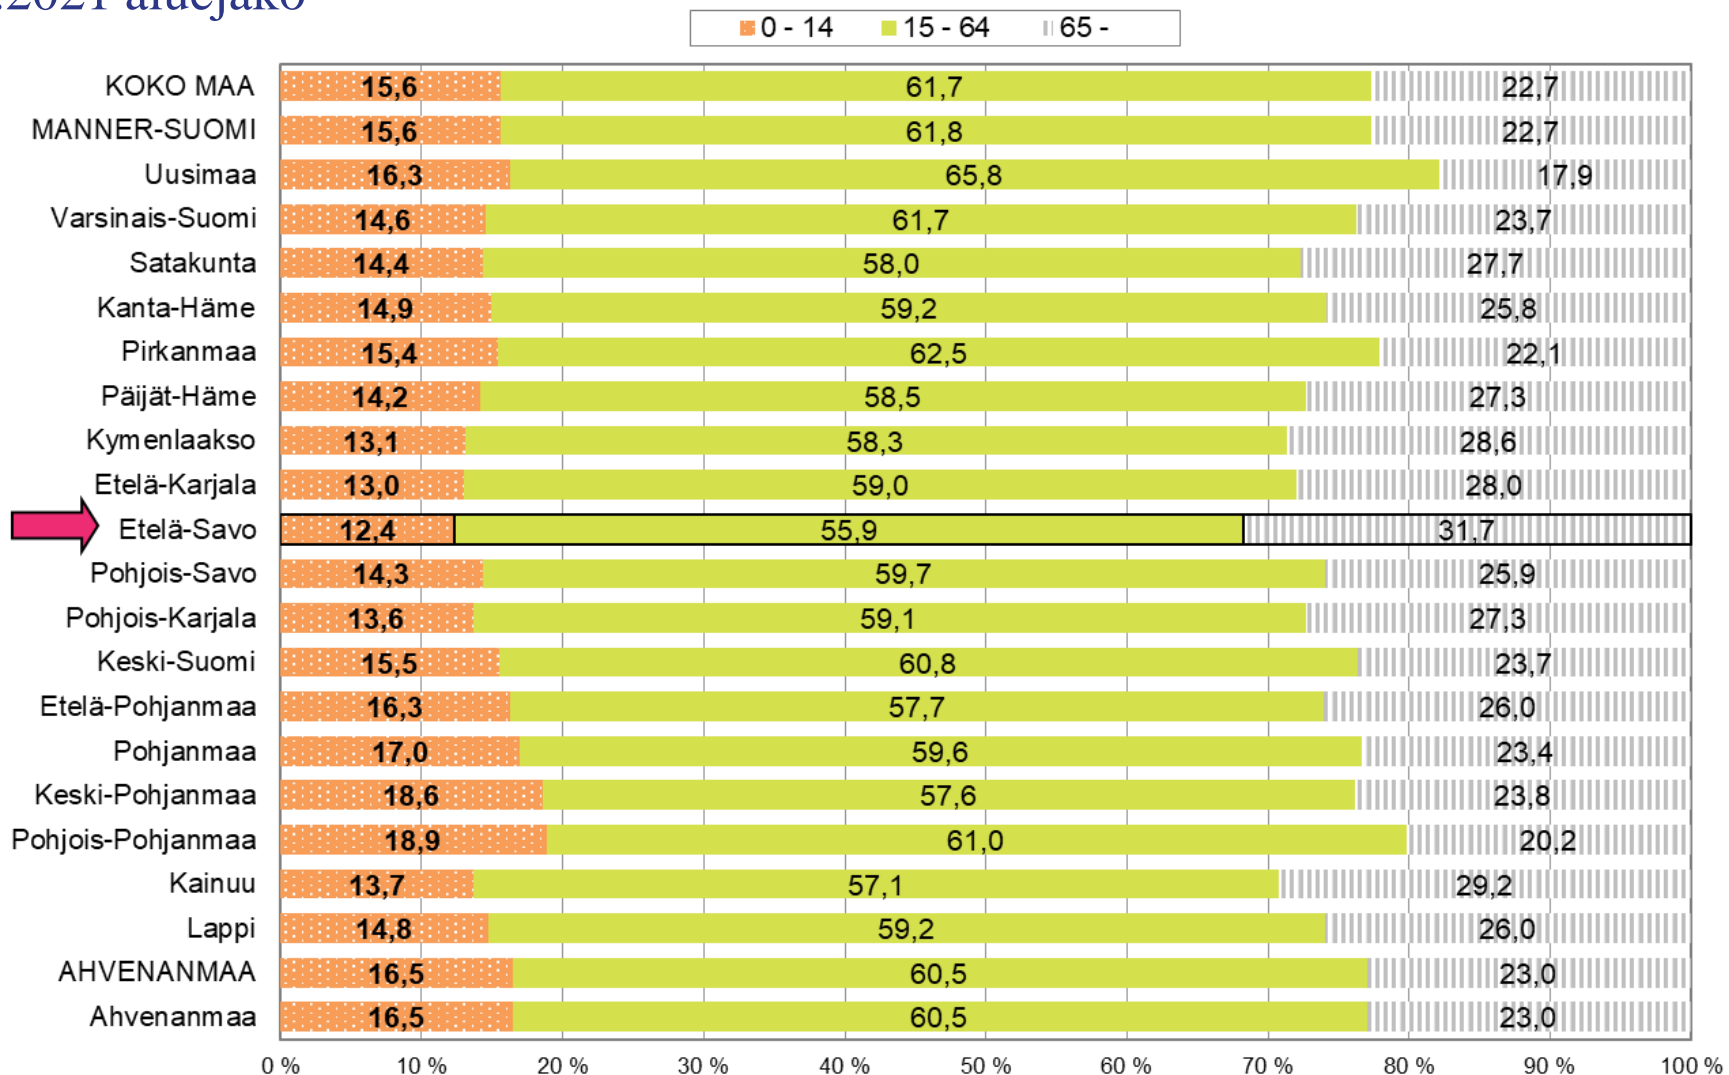

# Väestö ikäryhmittäin, kunnittain ja seutukunnittain Etelä-Savossa, %-osuudet 31.12.2020, 1.1.2021 aluejako

# Väestö ikäryhmittäin, kunnittain ja seutukunnittain Etelä-Savossa

## 31.12.2020, 1.1.2021 aluejako

Alue	Ikäluokat yhteensä	Prosenttiosuus			Prosenttiosuus		
		0 - 14	15 - 64	65 -	0 - 14 v.	15 - 64 v.	65 - v.
KOKO MAA	5 533 793	860 861	3 416 994	1 255 938	15,6	61,7	22,7
Pohjois- ja Itä-Suomen suuralue	1 278 237	204 654	763 038	310 545	16,0	59,7	24,3
<b>Etelä-Savon maakunta</b>	<b>132 702</b>	<b>16 396</b>	<b>74 211</b>	<b>42 095</b>	<b>12,4</b>	<b>55,9</b>	<b>31,7</b>
<b>Mikkelin seutukunta</b>	<b>69 518</b>	<b>9 143</b>	<b>39 628</b>	<b>20 747</b>	<b>13,2</b>	<b>57,0</b>	<b>29,8</b>
Hirvensalmi	2 156	236	1 123	797	10,9	52,1	37,0
Kangasniemi	5 312	626	2 734	1 952	11,8	51,5	36,7
Mikkeli	52 583	7 332	30 959	14 292	13,9	58,9	27,2
Mäntyharju	5 676	636	2 914	2 126	11,2	51,3	37,5
Pertunmaa	1 654	167	847	640	10,1	51,2	38,7
Puumala	2 137	146	1 051	940	6,8	49,2	44,0
<b>Pieksämäen seutukunta</b>	<b>23 307</b>	<b>2 711</b>	<b>12 667</b>	<b>7 929</b>	<b>11,6</b>	<b>54,3</b>	<b>34,0</b>
Juva	5 932	677	3 089	2 166	11,4	52,1	36,5
Pieksämäki	17 375	2 034	9 578	5 763	11,7	55,1	33,2
<b>Savonlinnan seutukunta</b>	<b>39 877</b>	<b>4 542</b>	<b>21 916</b>	<b>13 419</b>	<b>11,4</b>	<b>55,0</b>	<b>33,7</b>
Enonkoski	1 369	158	684	527	11,5	50,0	38,5
Rantasalmi	3 364	383	1 782	1 199	11,4	53,0	35,6
Savonlinna	32 662	3 798	18 148	10 716	11,6	55,6	32,8
Sulkava	2 482	203	1 302	977	8,2	52,5	39,4

# Väestö ikäryhmittäin maakunnittain, %-osuudet 31.12.2020, 1.1.2021 aluejako

Lähde: Tilastokeskus