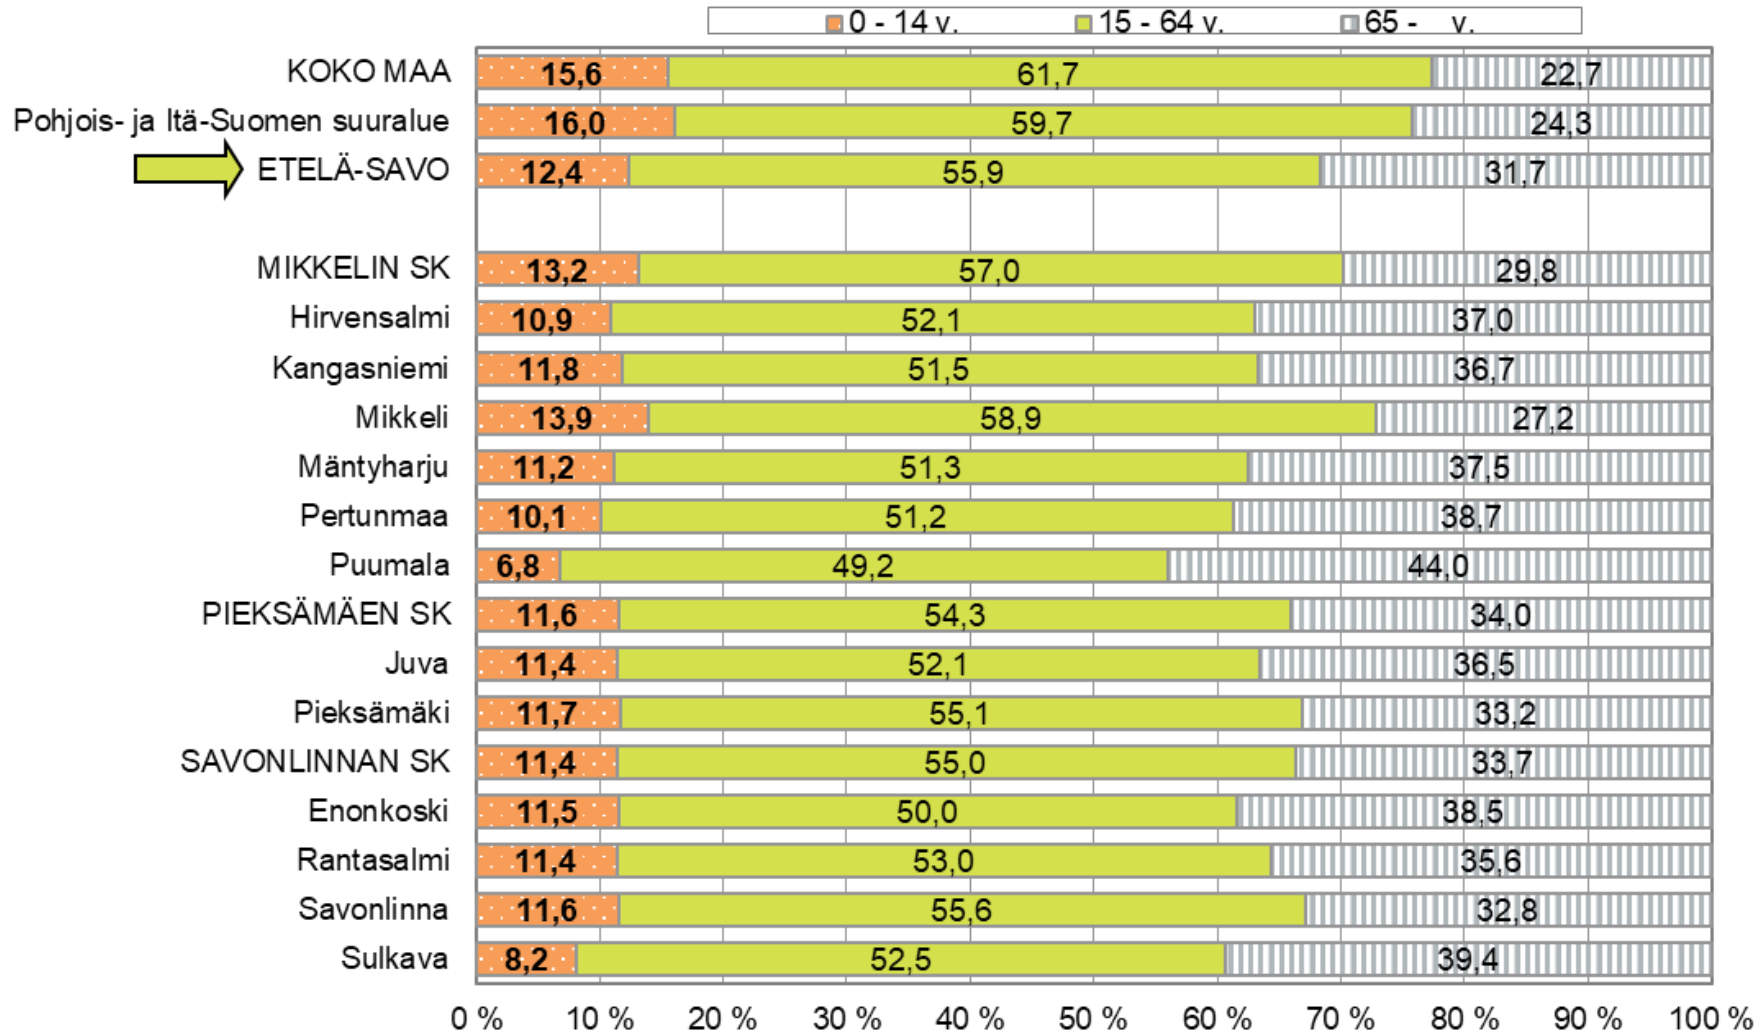

# Väestö ikäryhmittäin, kunnittain ja seutukunnittain Etelä-Savossa, %-osuudet 31.12.2020, 1.1.2021 aluejako

# Väestö ikäryhmittäin, kunnittain ja seutukunnittain Etelä-Savossa

## 31.12.2020, 1.1.2021 aluejako

Alue	Ikäluokat yhteensä	Prosenttiosuus			Prosenttiosuus		
		0 - 14	15 - 64	65 -	0 - 14 v.	15 - 64 v.	65 - v.
KOKO MAA	5 533 793	860 861	3 416 994	1 255 938	15,6	61,7	22,7
Pohjois- ja Itä-Suomen suuralue	1 278 237	204 654	763 038	310 545	16,0	59,7	24,3
<b>Etelä-Savon maakunta</b>	<b>132 702</b>	<b>16 396</b>	<b>74 211</b>	<b>42 095</b>	<b>12,4</b>	<b>55,9</b>	<b>31,7</b>
<b>Mikkelin seutukunta</b>	<b>69 518</b>	<b>9 143</b>	<b>39 628</b>	<b>20 747</b>	<b>13,2</b>	<b>57,0</b>	<b>29,8</b>
Hirvensalmi	2 156	236	1 123	797	10,9	52,1	37,0
Kangasniemi	5 312	626	2 734	1 952	11,8	51,5	36,7
Mikkeli	52 583	7 332	30 959	14 292	13,9	58,9	27,2
Mäntyharju	5 676	636	2 914	2 126	11,2	51,3	37,5
Pertunmaa	1 654	167	847	640	10,1	51,2	38,7
Puumala	2 137	146	1 051	940	6,8	49,2	44,0
<b>Pieksämäen seutukunta</b>	<b>23 307</b>	<b>2 711</b>	<b>12 667</b>	<b>7 929</b>	<b>11,6</b>	<b>54,3</b>	<b>34,0</b>
Juva	5 932	677	3 089	2 166	11,4	52,1	36,5
Pieksämäki	17 375	2 034	9 578	5 763	11,7	55,1	33,2
<b>Savonlinnan seutukunta</b>	<b>39 877</b>	<b>4 542</b>	<b>21 916</b>	<b>13 419</b>	<b>11,4</b>	<b>55,0</b>	<b>33,7</b>
Enonkoski	1 369	158	684	527	11,5	50,0	38,5
Rantasalmi	3 364	383	1 782	1 199	11,4	53,0	35,6
Savonlinna	32 662	3 798	18 148	10 716	11,6	55,6	32,8
Sulkava	2 482	203	1 302	977	8,2	52,5	39,4