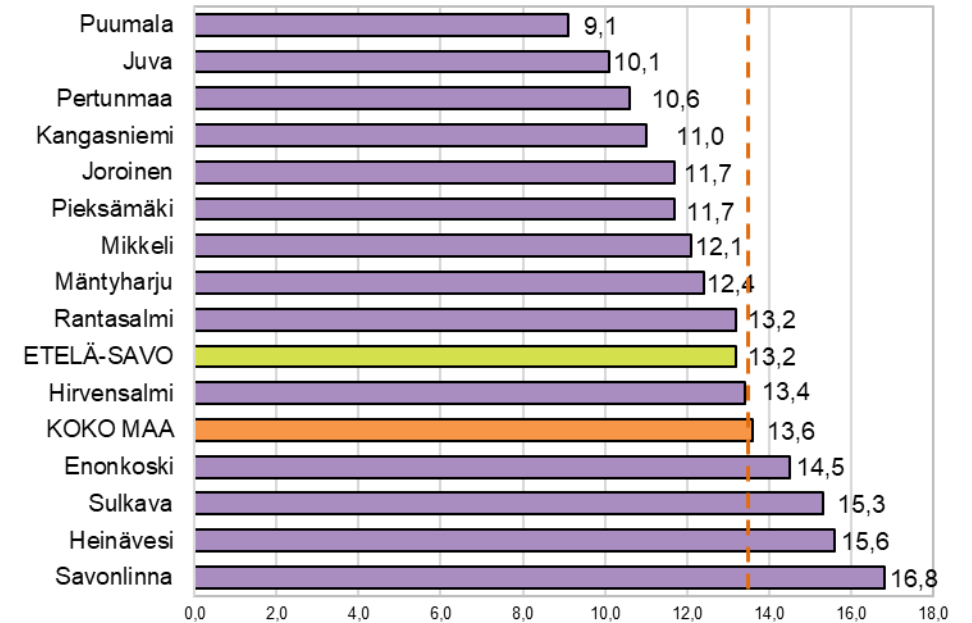

Työttömyystiedot 31.12.2020

Työttömyysaste maakunnittain 31.12.2020, prosenttia

Työttömien työnhakijoiden osuus työvoimasta ELY-keskuksittain 31.12.2020, prosenttia

Työttömät työnhakijat ELY-keskuksittain joulukuussa 2019 ja 2020

Työttömien työnhakijoiden osuus työvoimasta kunnittain 31.12.2020

Työttömät työnhakijat ikäryhmittäin Etelä-Savossa joulukuussa 2019 ja 2020

Työttömät työnhakijat ammattiryhmittäin Etelä-Savossa joulukuussa 2019 ja 2020