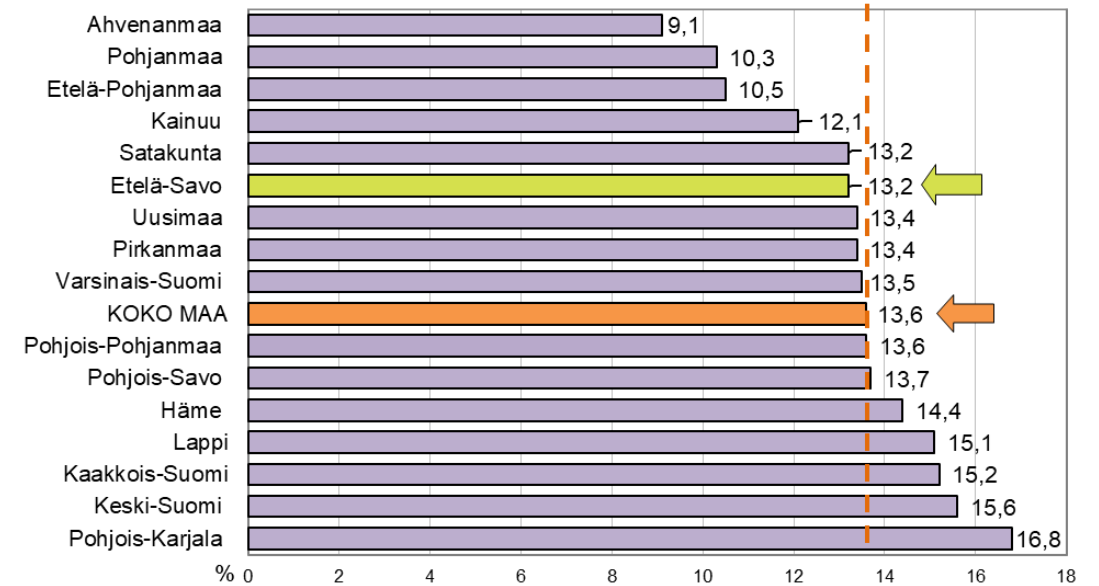

Työttömyystiedot 31.12.2020

Työttömyysaste maakunnittain 31.12.2020, prosenttia

Työttömien työnhakijoiden osuus työvoimasta ELY-keskuksittain 31.12.2020, prosenttia

Työttömät työnhakijat ELY-keskuksittain joulukuussa 2019 ja 2020

Työttömien työnhakijoiden osuus työvoimasta kunnittain 31.12.2020

Työttömät työnhakijat ikäryhmittäin Etelä-Savossa joulukuussa 2019 ja 2020

Työttömät työnhakijat ammattiryhmittäin Etelä-Savossa joulukuussa 2019 ja 2020