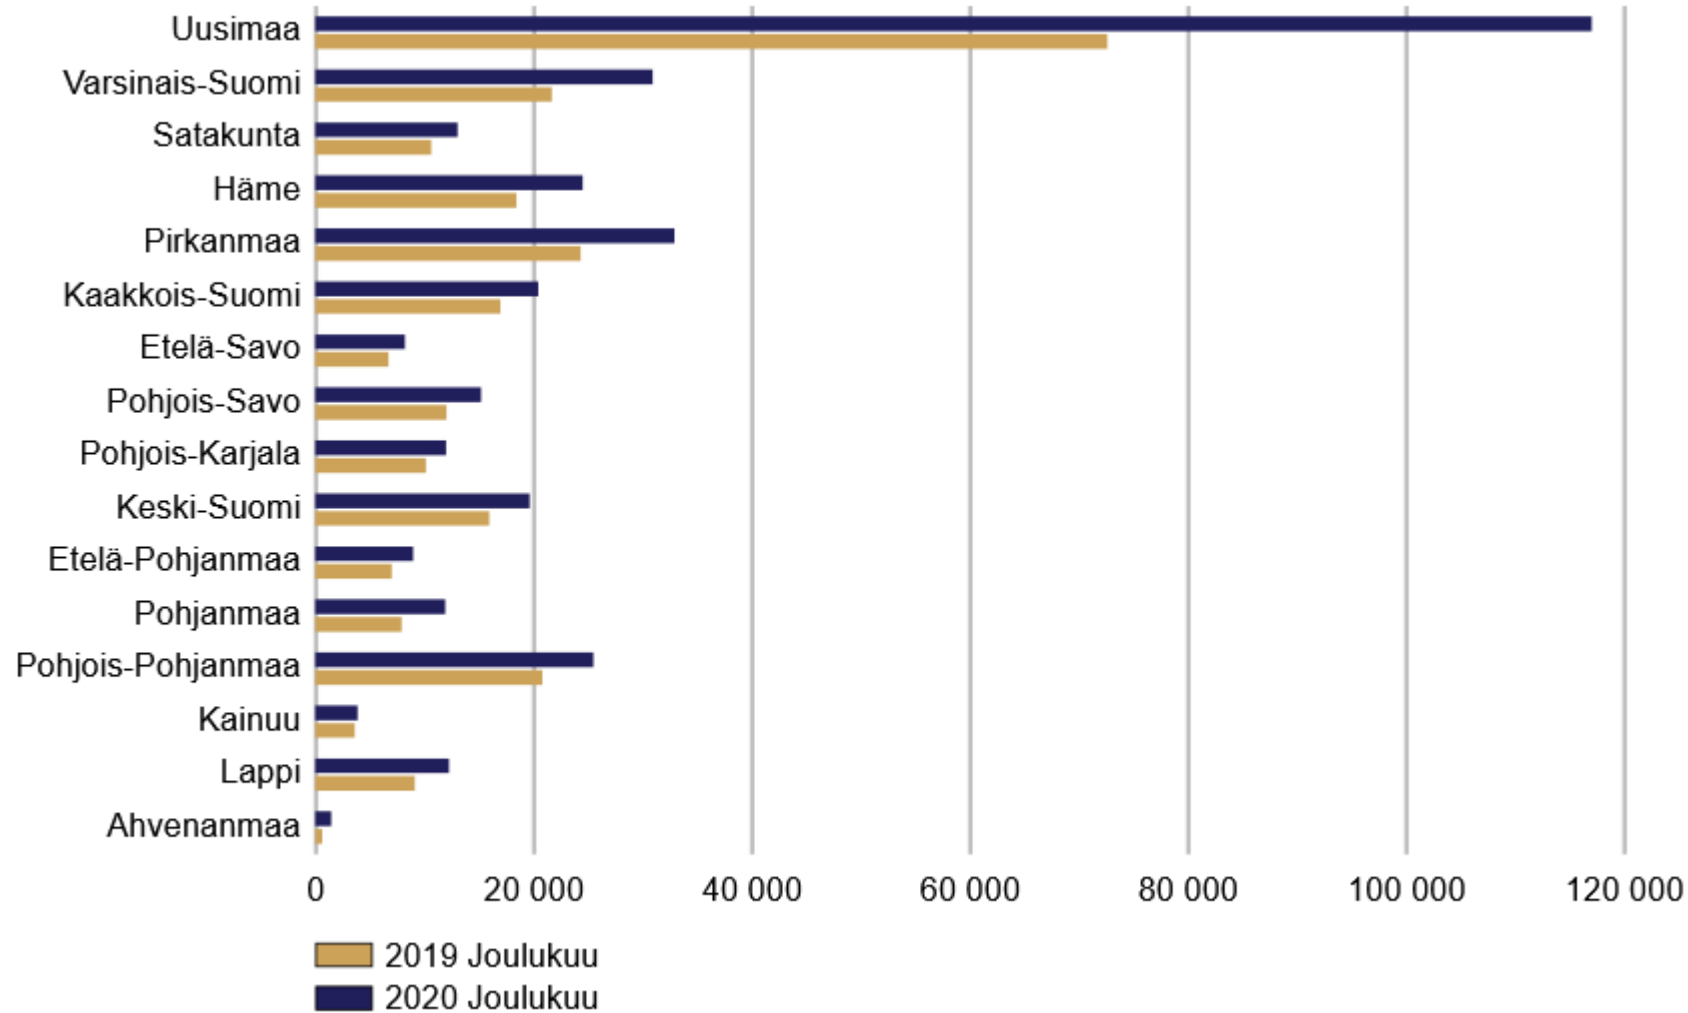

Työttömyystiedot 31.12.2020

Työttömyysaste maakunnittain 31.12.2020, prosenttia

Työttömien työnhakijoiden osuus työvoimasta ELY-keskuksittain 31.12.2020, prosenttia

Työttömät työnhakijat ELY-keskuksittain joulukuussa 2019 ja 2020

Työttömien työnhakijoiden osuus työvoimasta kunnittain 31.12.2020

Työttömät työnhakijat ikäryhmittäin Etelä-Savossa joulukuussa 2019 ja 2020

Työttömät työnhakijat ammattiryhmittäin Etelä-Savossa joulukuussa 2019 ja 2020

Alle 25-vuotiaat työttömät työnhakijat Etelä-Savossa kuukauden lopussa 2016 - 2020