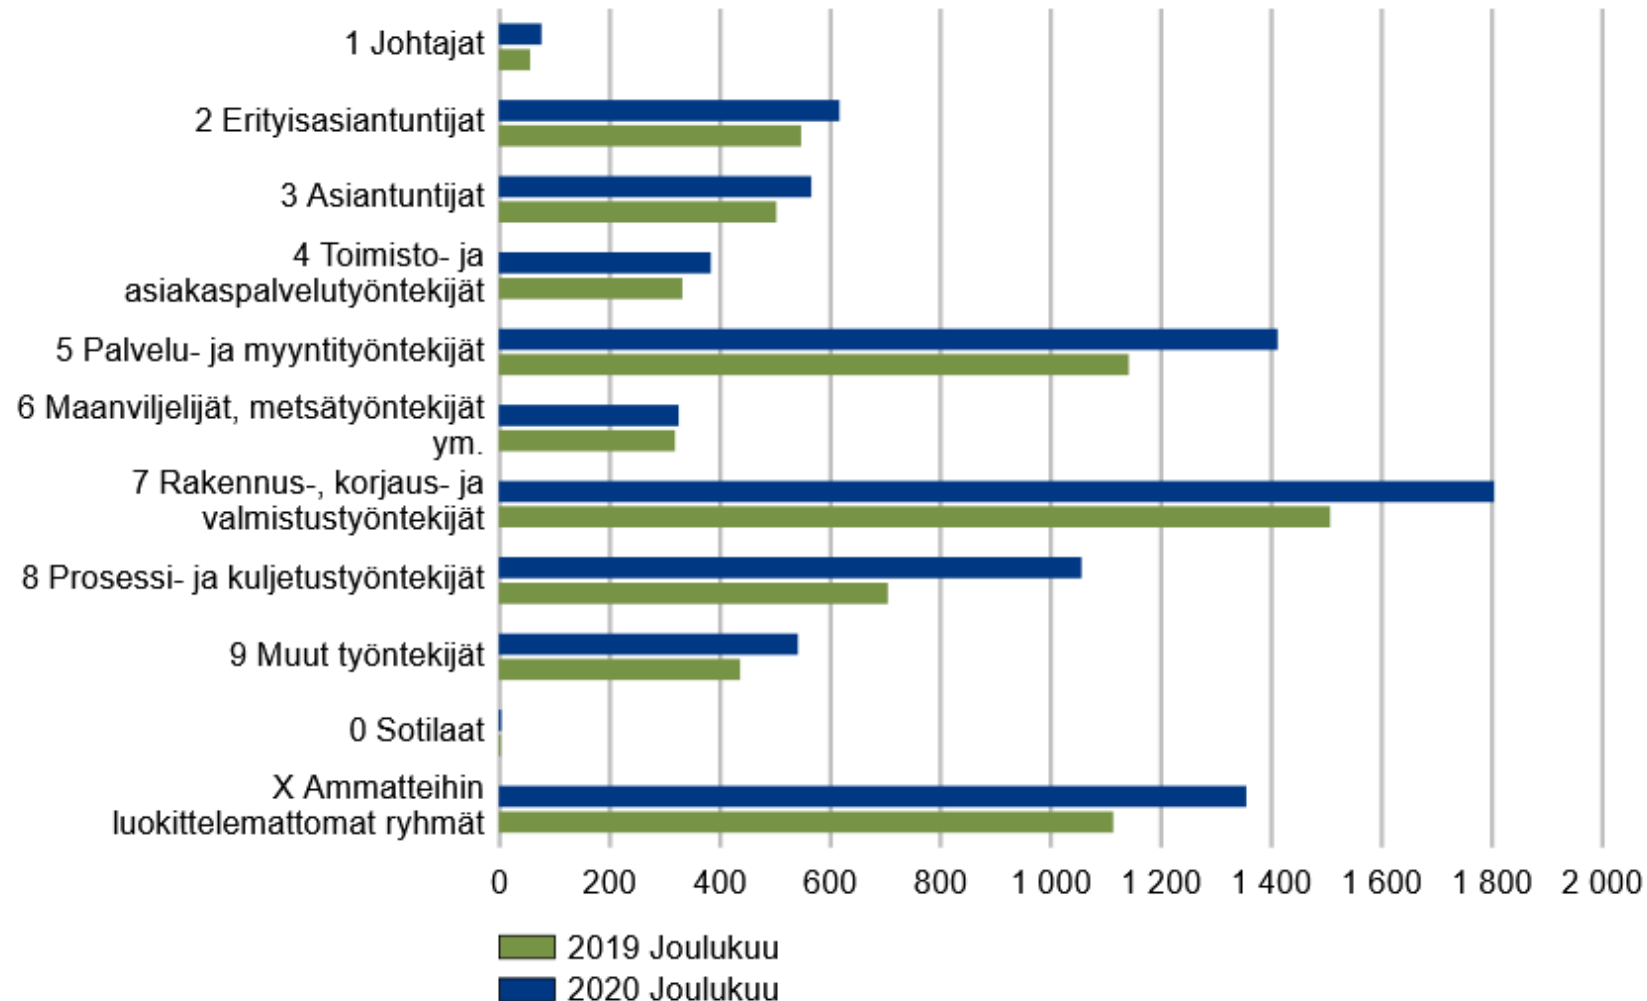

Työttömyystiedot 31.12.2020

Työttömyysaste maakunnittain 31.12.2020, prosenttia

Työttömien työnhakijoiden osuus työvoimasta ELY-keskuksittain 31.12.2020, prosenttia

Työttömät työnhakijat ELY-keskuksittain joulukuussa 2019 ja 2020

Työttömien työnhakijoiden osuus työvoimasta kunnittain 31.12.2020

Työttömät työnhakijat ikäryhmittäin Etelä-Savossa joulukuussa 2019 ja 2020

Työttömät työnhakijat ammattiryhmittäin Etelä-Savossa joulukuussa 2019 ja 2020

Alle 25-vuotiaat työttömät työnhakijat Etelä-Savossa kuukauden lopussa 2016 - 2020