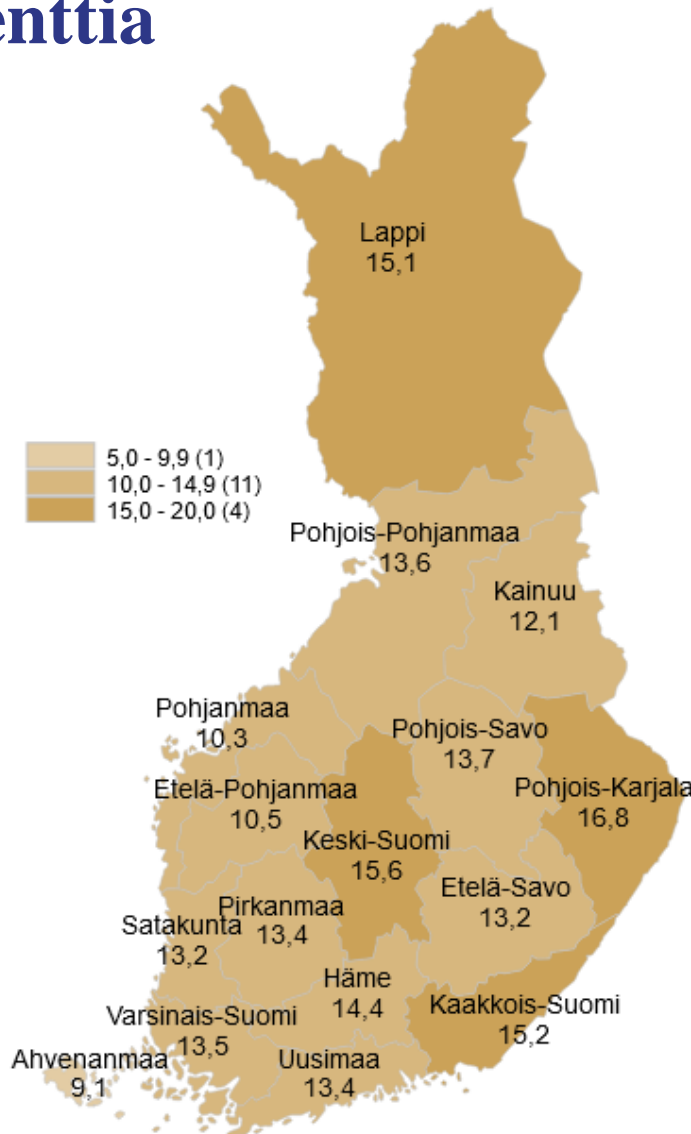

Työttömyystiedot 31.12.2020

Työttömyysaste maakunnittain 31.12.2020, prosenttia

Työttömien työnhakijoiden osuus työvoimasta ELY-keskuksittain 31.12.2020, prosenttia

Työttömät työnhakijat ELY-keskuksittain joulukuussa 2019 ja 2020

Työttömien työnhakijoiden osuus työvoimasta kunnittain 31.12.2020

Työttömät työnhakijat ikäryhmittäin Etelä-Savossa joulukuussa 2019 ja 2020

Työttömät työnhakijat ammattiryhmittäin Etelä-Savossa joulukuussa 2019 ja 2020

Alle 25-vuotiaat työttömät työnhakijat Etelä-Savossa kuukauden lopussa 2016 - 2020