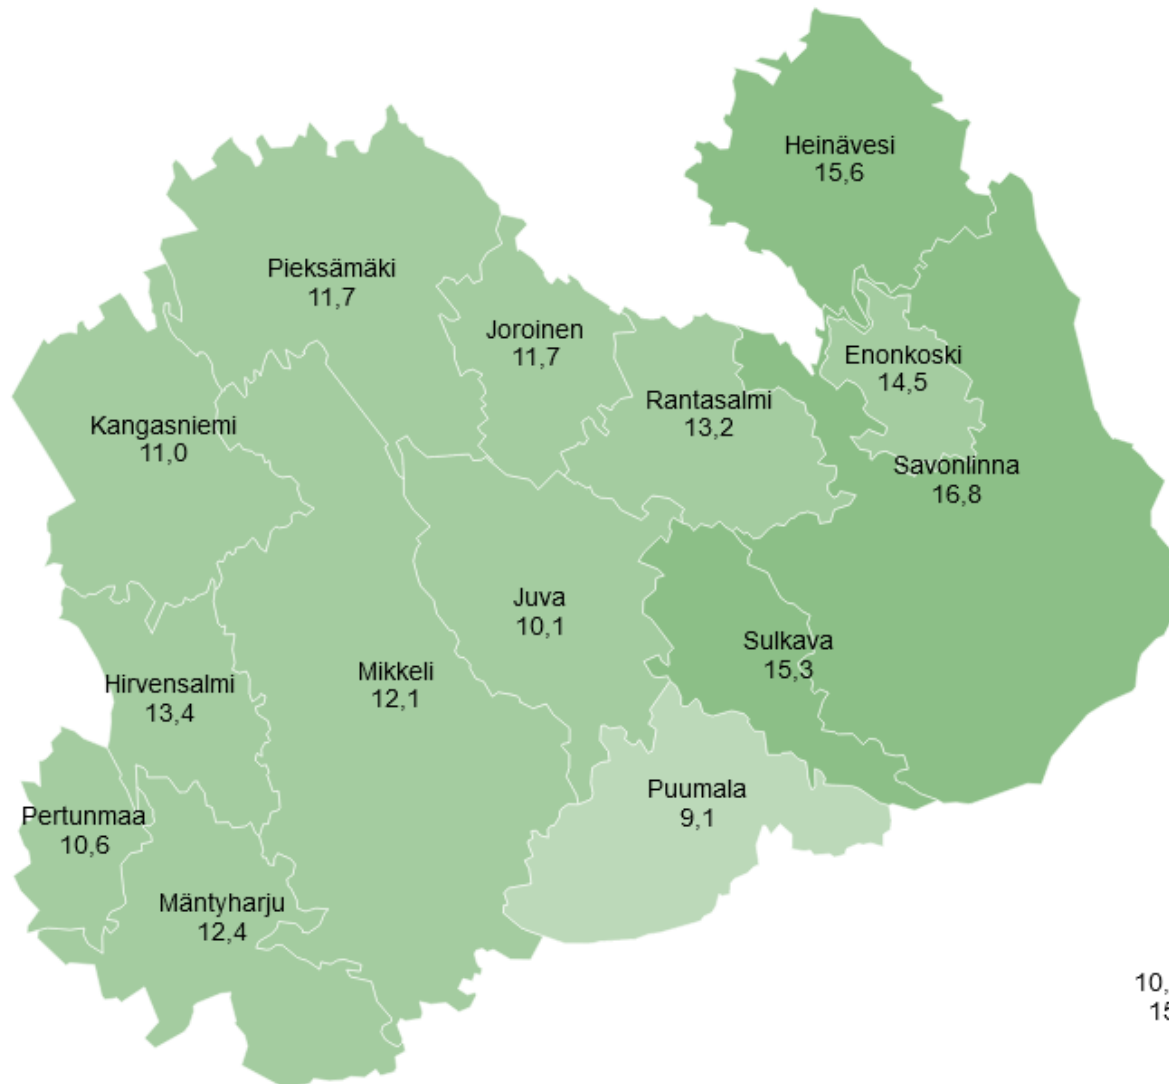

Työttömyystiedot 31.12.2020

Työttömyysaste maakunnittain 31.12.2020, prosenttia

Työttömien työnhakijoiden osuus työvoimasta ELY-keskuksittain 31.12.2020, prosenttia

Työttömät työnhakijat ELY-keskuksittain joulukuussa 2019 ja 2020

Työttömien työnhakijoiden osuus työvoimasta kunnittain 31.12.2020

Työttömät työnhakijat ikäryhmittäin Etelä-Savossa joulukuussa 2019 ja 2020

Työttömät työnhakijat ammattiryhmittäin Etelä-Savossa joulukuussa 2019 ja 2020

Alle 25-vuotiaat työttömät työnhakijat Etelä-Savossa kuukauden lopussa 2016 - 2020