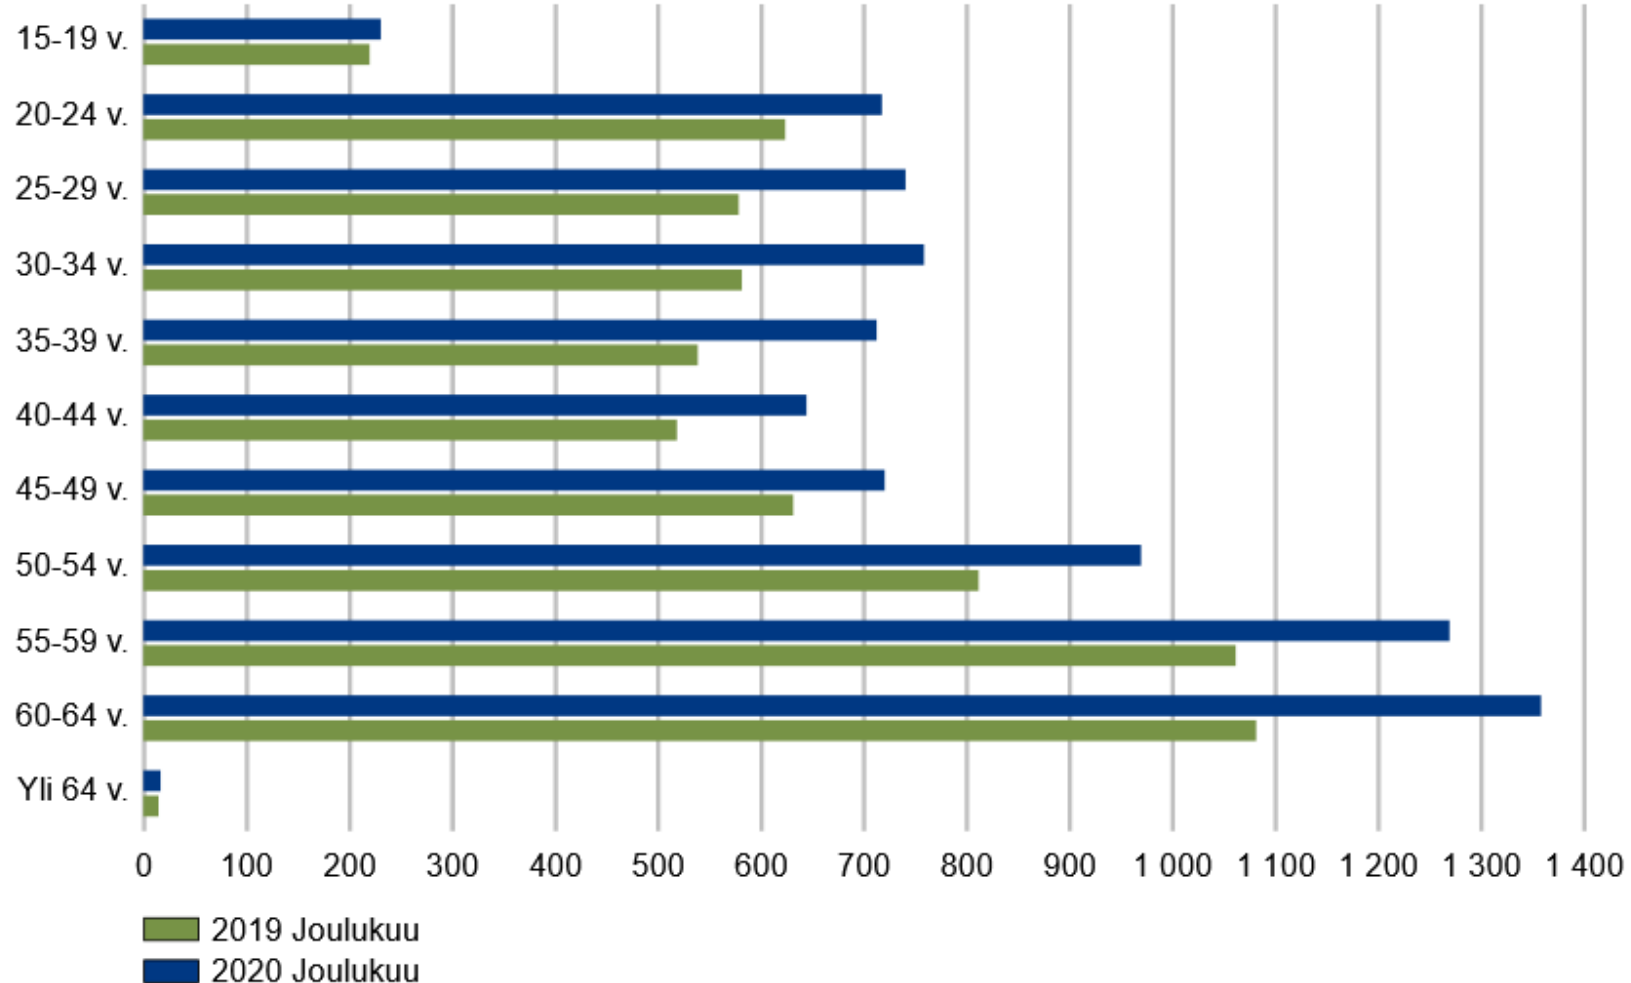

Työttömyystiedot 31.12.2020

Työttömyysaste maakunnittain 31.12.2020, prosenttia

Työttömien työnhakijoiden osuus työvoimasta ELY-keskuksittain 31.12.2020, prosenttia

Työttömät työnhakijat ELY-keskuksittain joulukuussa 2019 ja 2020

Työttömien työnhakijoiden osuus työvoimasta kunnittain 31.12.2020

Työttömät työnhakijat ikäryhmittäin Etelä-Savossa joulukuussa 2019 ja 2020

Työttömät työnhakijat ammattiryhmittäin Etelä-Savossa joulukuussa 2019 ja 2020

Alle 25-vuotiaat työttömät työnhakijat Etelä-Savossa kuukauden lopussa 2016 - 2020