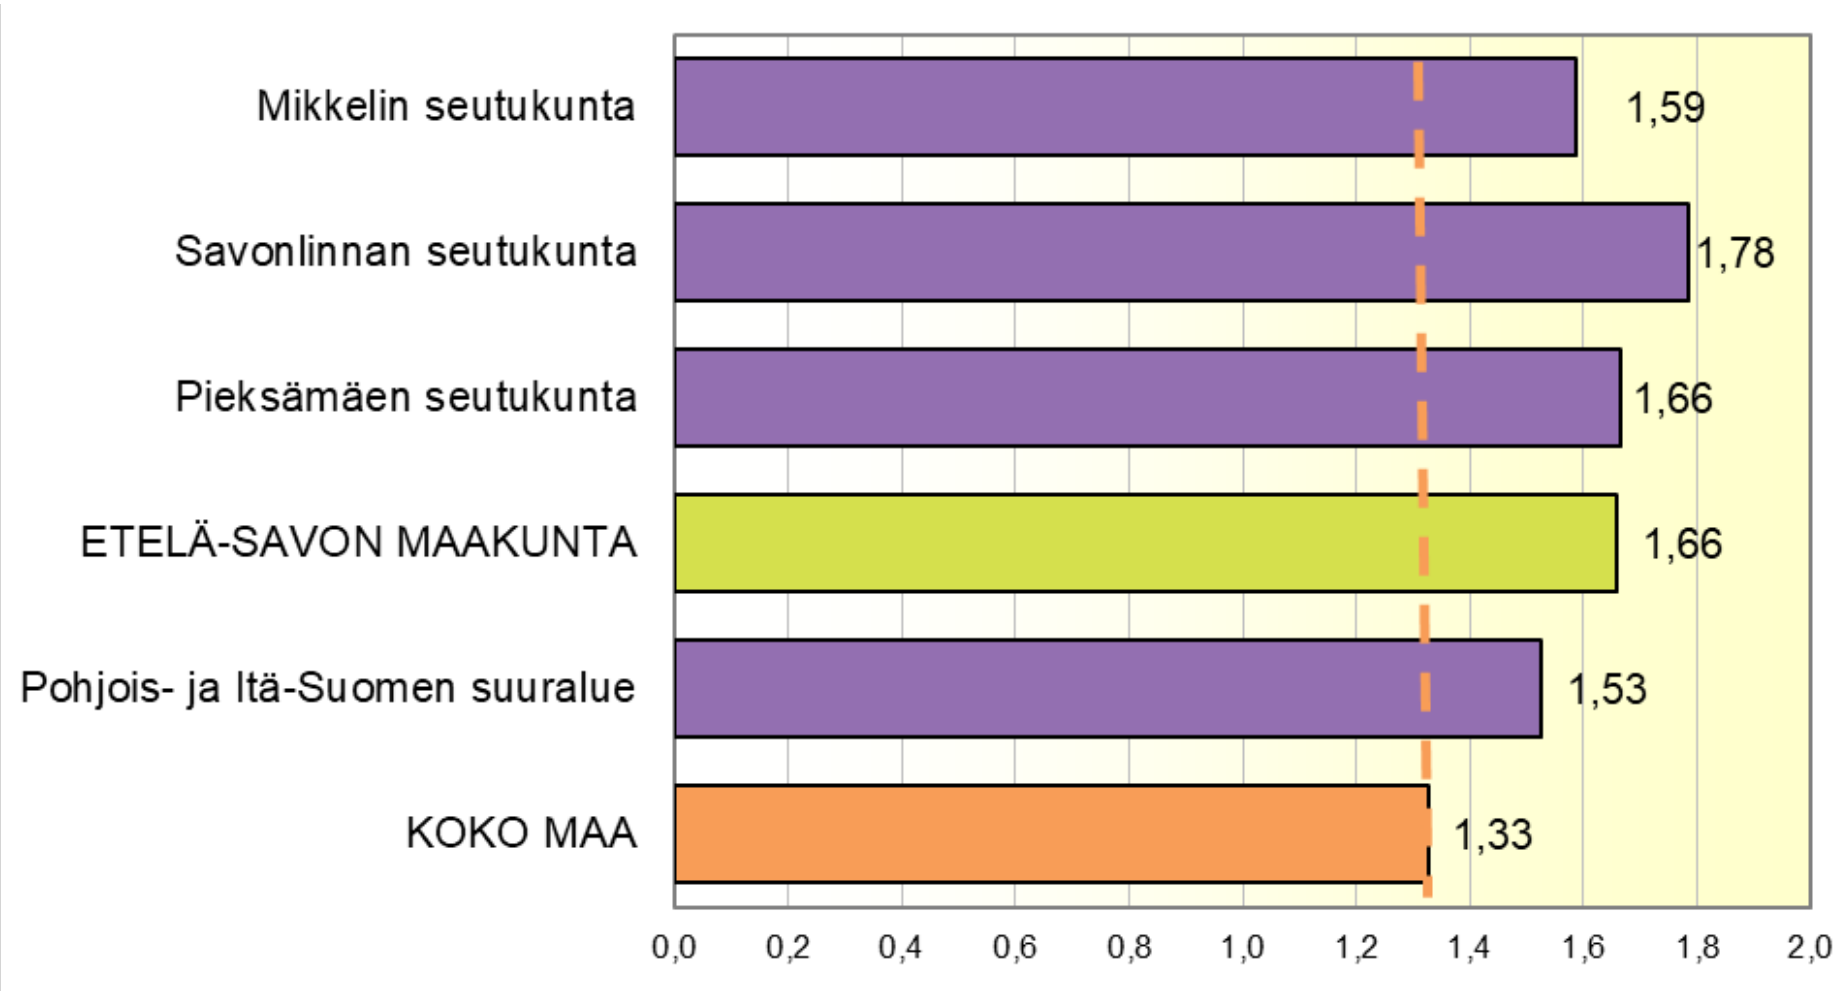

Taloudellinen huoltosuhte Etelä-Savossa ja koko maassa 2000 - 2019

(ennakkotiedot), 1.1.2020 aluejako

Taloudellinen huoltosuhte: montako työvoiman ulkopuolella olevaa ja työtöntä on yhtä työllistä kohti

Lähde: Tilastokeskus, työssäkäyntitilasto

**Etelä-Savon
maakuntaliitto**

päivitetty: 20.1.2021 / jk

Taloudellinen huoltosuhde maakunnittain 2019 (ennakkotiedot), 1.1.2020 aluejako

Taloudellinen huoltosuhde: montako työvoiman ulkopuolella olevaa ja työtöntä on yhtä työllistä kohti

Lähde: Tilastokeskus, työssäkäyntitilasto

Taloudellinen huoltosuhte alueittain 2019 (ennakkotiedot),

1.1.2020 aluejako

Taloudellinen huoltosuhte: montako työvoiman ulkopuolella olevaa ja työtöntä on yhtä työllistä kohti