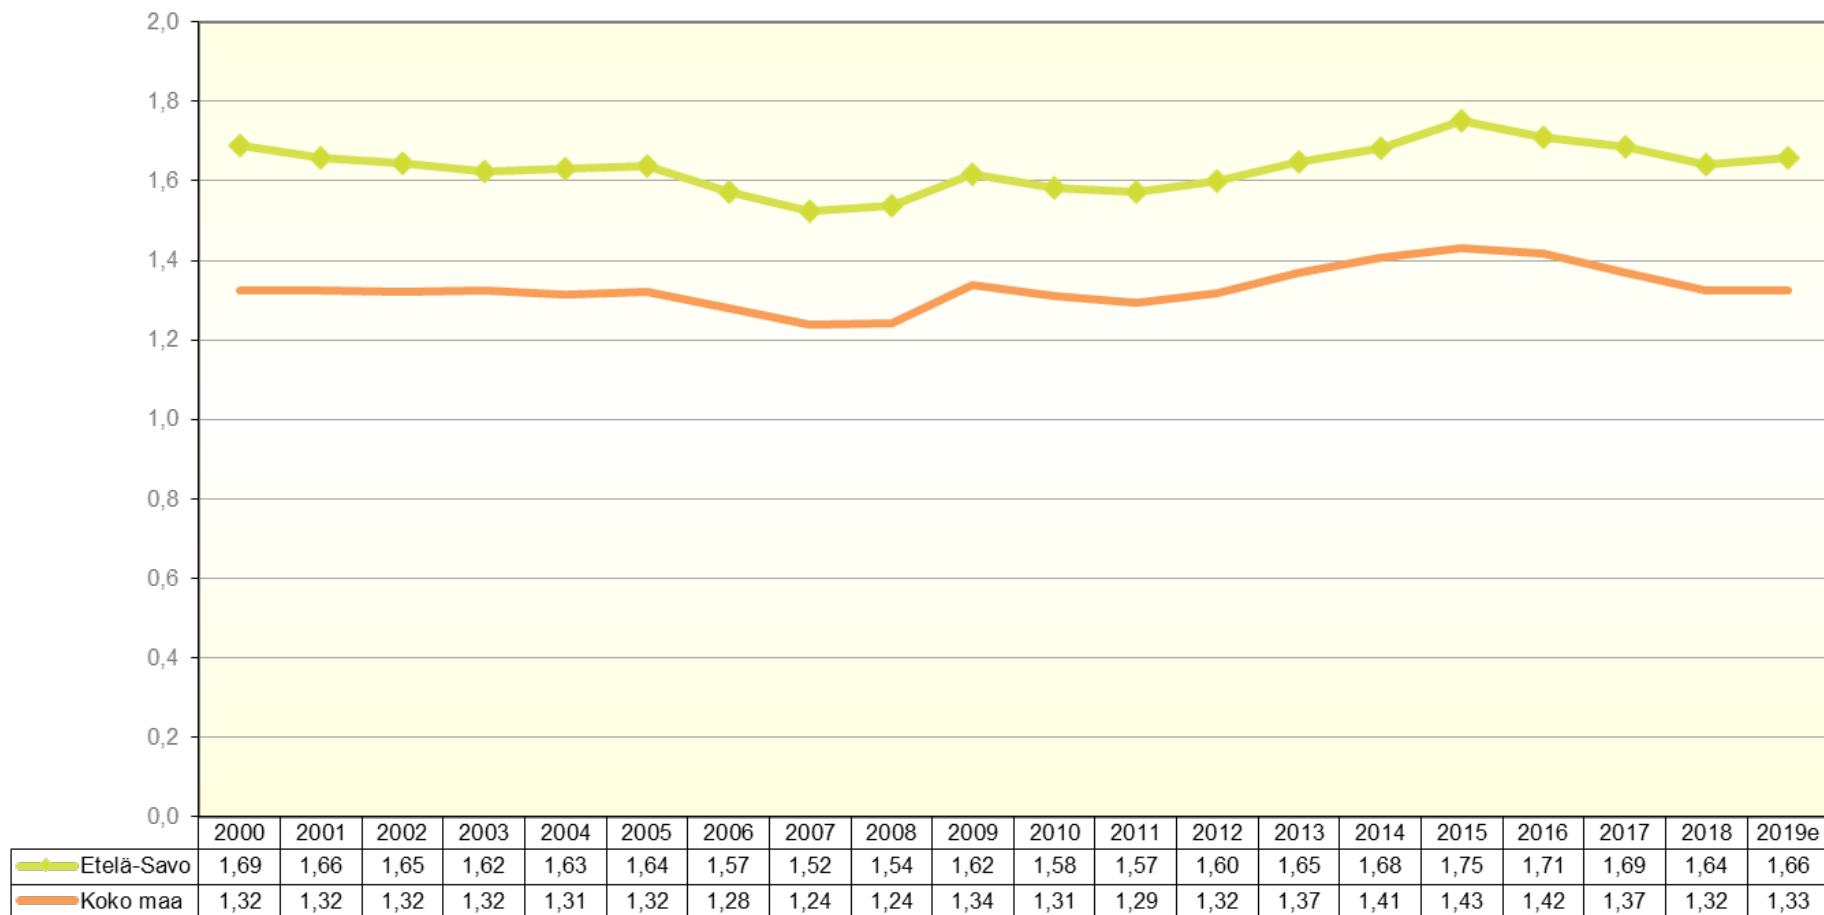

Taloudellinen huoltosuhte Etelä-Savossa ja koko maassa 2000 - 2019

(ennakkotiedot), 1.1.2020 aluejako

Taloudellinen huoltosuhte: montako työvoiman ulkopuolella olevaa ja työtöntä on yhtä työllistä kohti

Lähde: Tilastokeskus, työssäkäyntitilasto

**Etelä-Savon
maakuntaliitto**

päivitetty: 20.1.2021 / jk

Taloudellinen huoltosuhde maakunnittain 2019 (ennakkotiedot), 1.1.2020 aluejako

Taloudellinen huoltosuhde: montako työvoiman ulkopuolella olevaa ja työtöntä on yhtä työllistä kohti

Lähde: Tilastokeskus, työssäkäyntitilasto

Taloudellinen huoltosuhte alueittain 2019 (ennakkotiedot),

1.1.2020 aluejako

Taloudellinen huoltosuhte: montako työvoiman ulkopuolella olevaa ja työtöntä on yhtä työllistä kohti