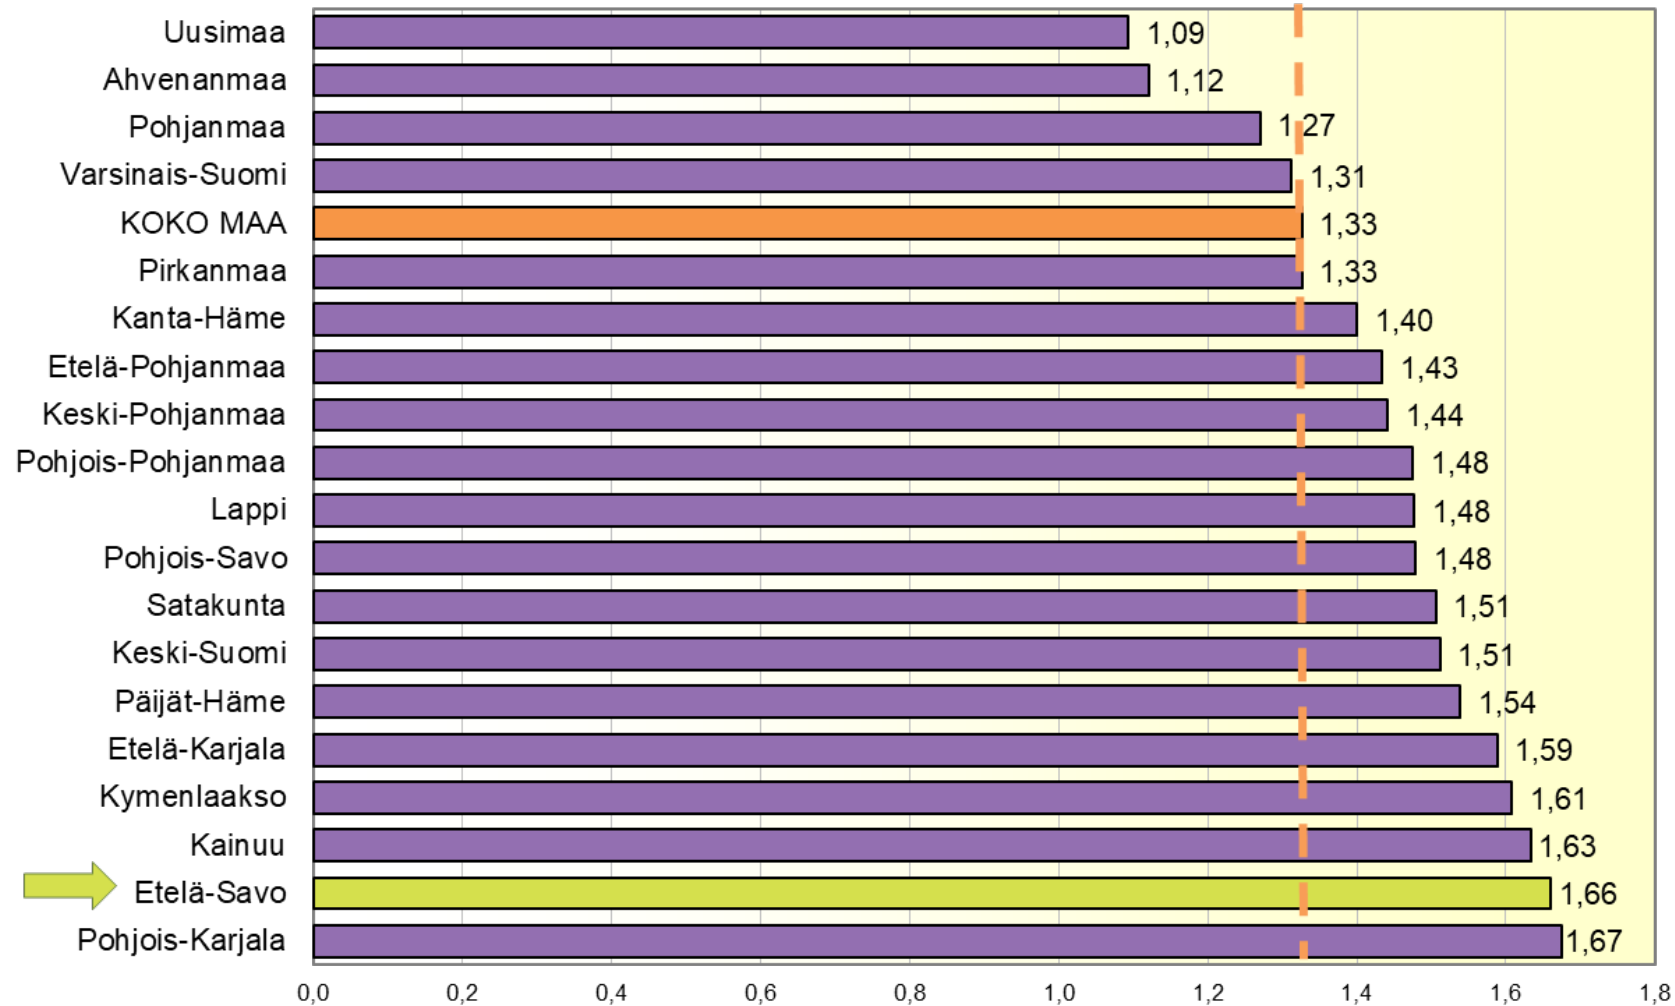

Taloudellinen huoltosuhte Etelä-Savossa ja koko maassa 2000 - 2019

(ennakkotiedot), 1.1.2020 aluejako

Taloudellinen huoltosuhte: montako työvoiman ulkopuolella olevaa ja työtöntä on yhtä työllistä kohti

Lähde: Tilastokeskus, työssäkäyntitilasto

**Etelä-Savon
maakuntaliitto**

päivitetty: 20.1.2021 / jk

Taloudellinen huoltosuhde maakunnittain 2019 (ennakkotiedot), 1.1.2020 aluejako

Taloudellinen huoltosuhde: montako työvoiman ulkopuolella olevaa ja työtöntä on yhtä työllistä kohti

Lähde: Tilastokeskus, työssäkäyntitilasto

Taloudellinen huoltosuhte alueittain 2019 (ennakkotiedot),

1.1.2020 aluejako

Taloudellinen huoltosuhte: montako työvoiman ulkopuolella olevaa ja työtöntä on yhtä työllistä kohti