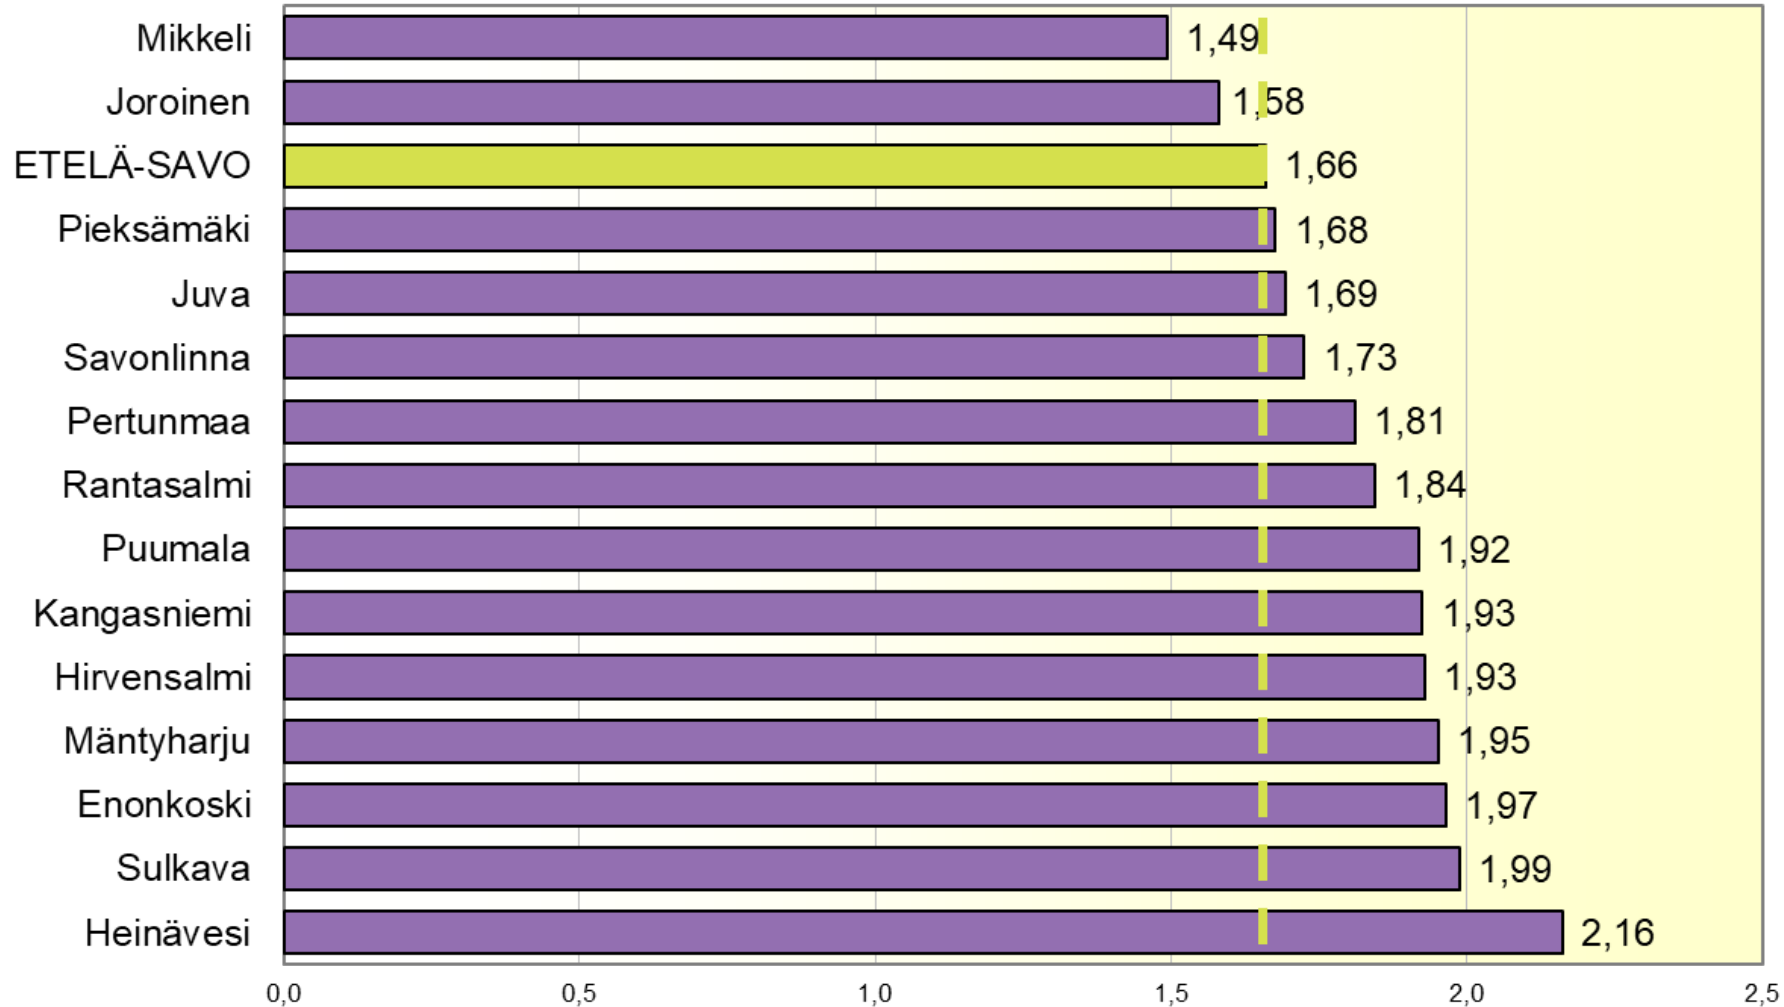

Lähde: Tilastokeskus, työssäkäyntitilasto

Taloudellinen huoltosuhte alueittain 2019 (ennakkotiedot),

1.1.2020 aluejako

Taloudellinen huoltosuhte: montako työvoiman ulkopuolella olevaa ja työtöntä on yhtä työllistä kohti

Lähde: Tilastokeskus, työssäkäyntitilasto

**Etelä-Savon
maakuntaliitto**

päivitetty: 20.1.2021 / jk

Taloudellinen huoltosuhte Etelä-Savossa kunnittain 2019 (ennakkotiedot),

1.1.2020 aluejako

Taloudellinen huoltosuhte: montako työvoiman ulkopuolella olevaa ja työtöntä on yhtä työllistä kohti