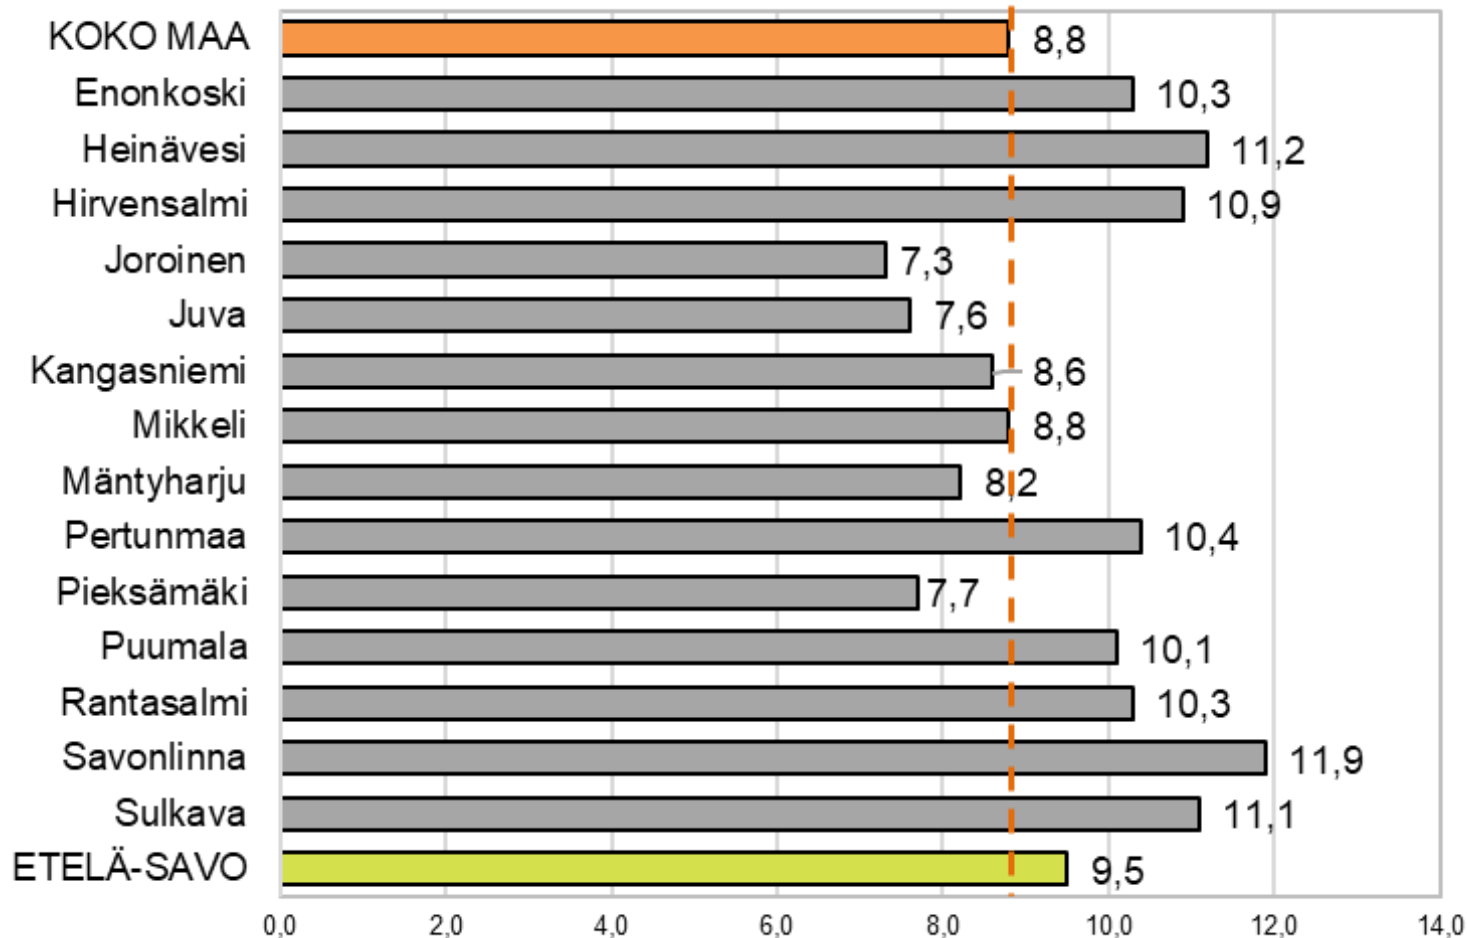

Työttömyysaste kunnittain Etelä-Savossa 30.4.2019