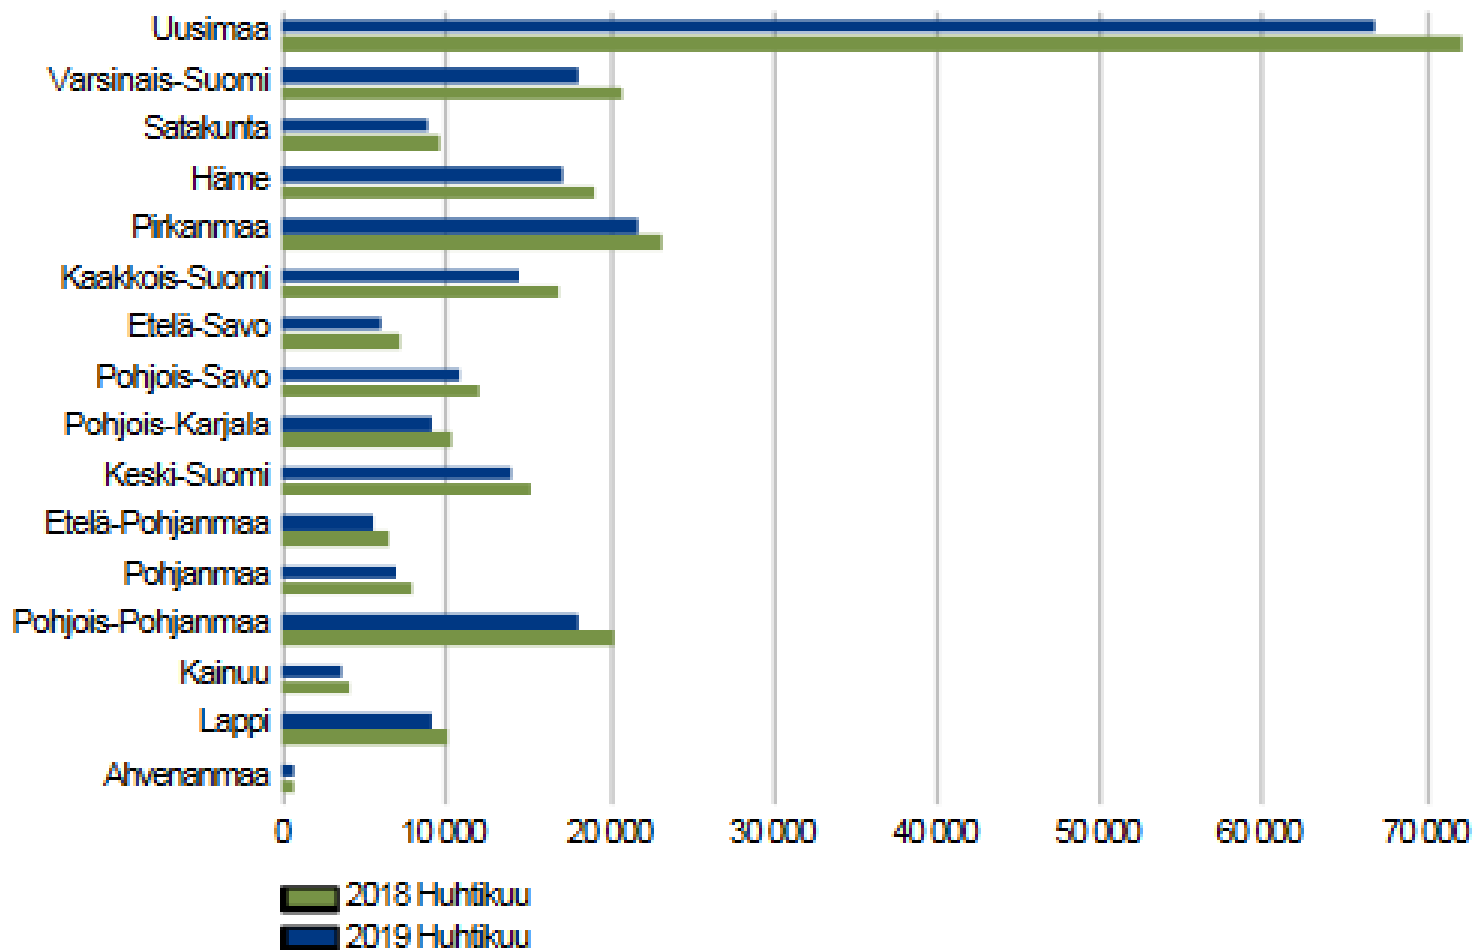

TYÖTTÖMÄT TYÖNHAKIJAT

ELY-keskuksittain

TEM Työnvälitystilasto / Työ- ja elinkeinoministeriö, Työnvälitystilasto