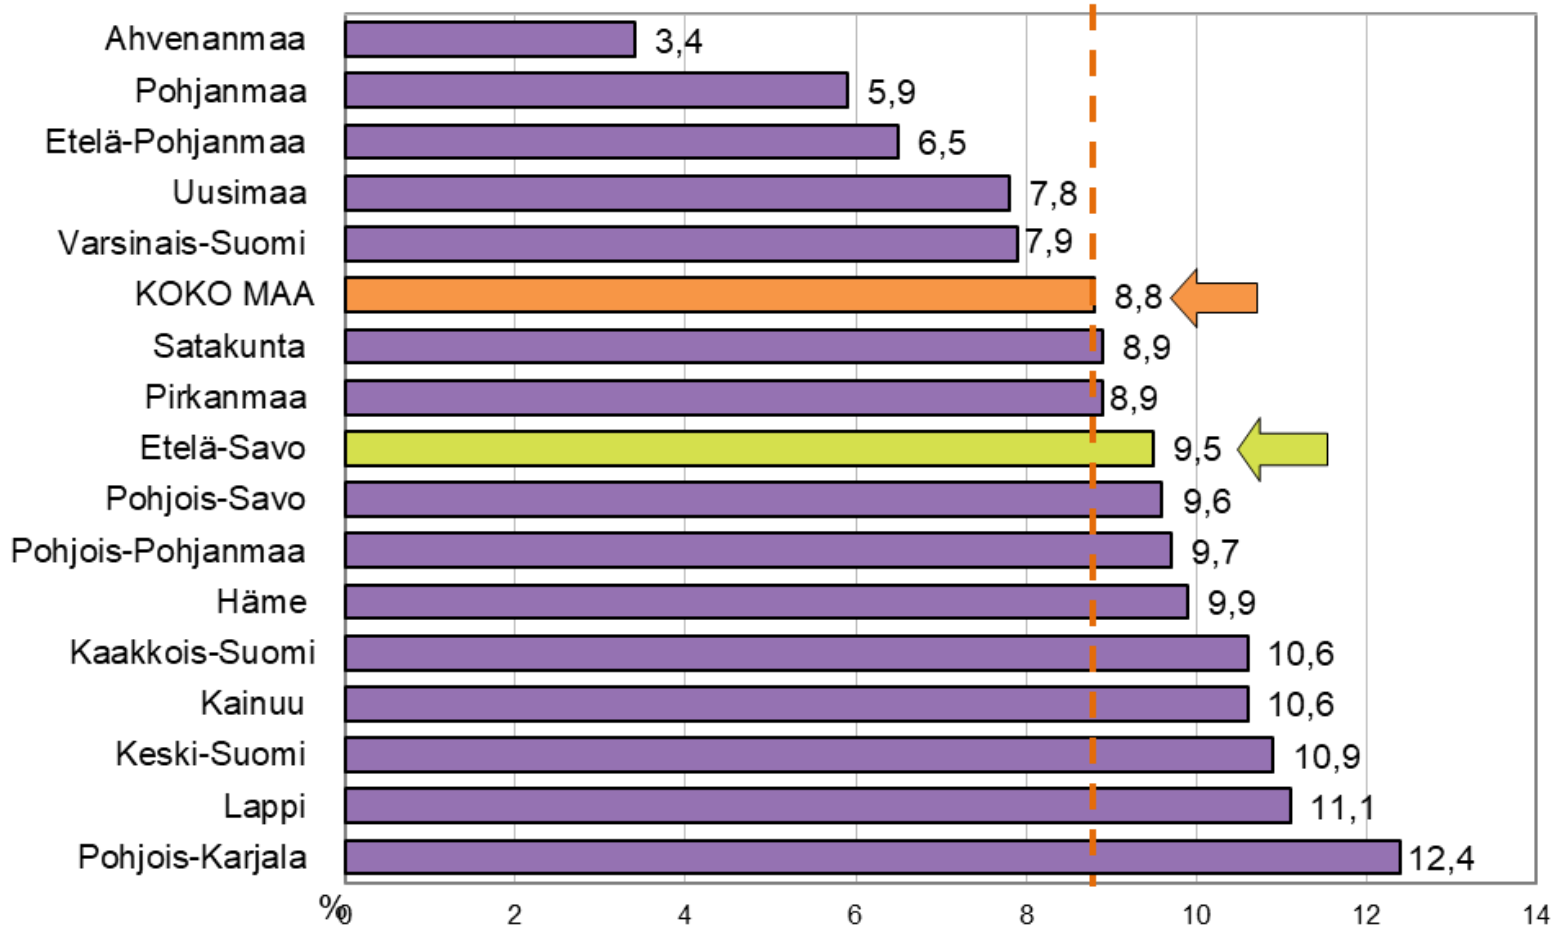

# Työttömyysaste ELY-keskuksittain 30.4.2019

## Työttömien työnhakijoiden osuus työvoimasta ELY-keskuksittain

TEM Työnvälitystilasto / Työ- ja elinkeinoministeriö, Työnvälitystilasto