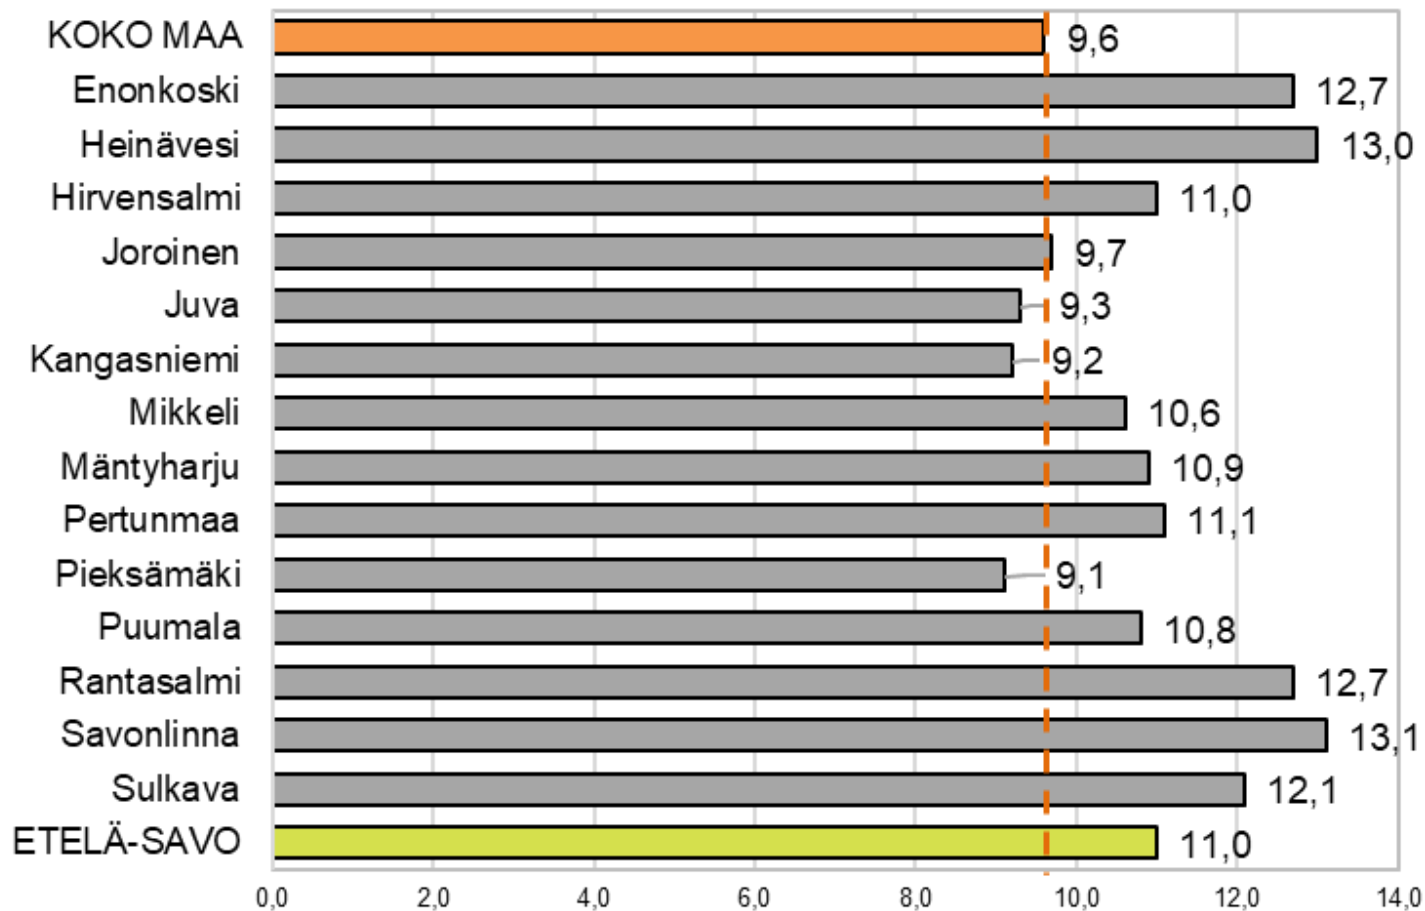

Työttömyysaste kunnittain Etelä-Savossa 31.1.2019