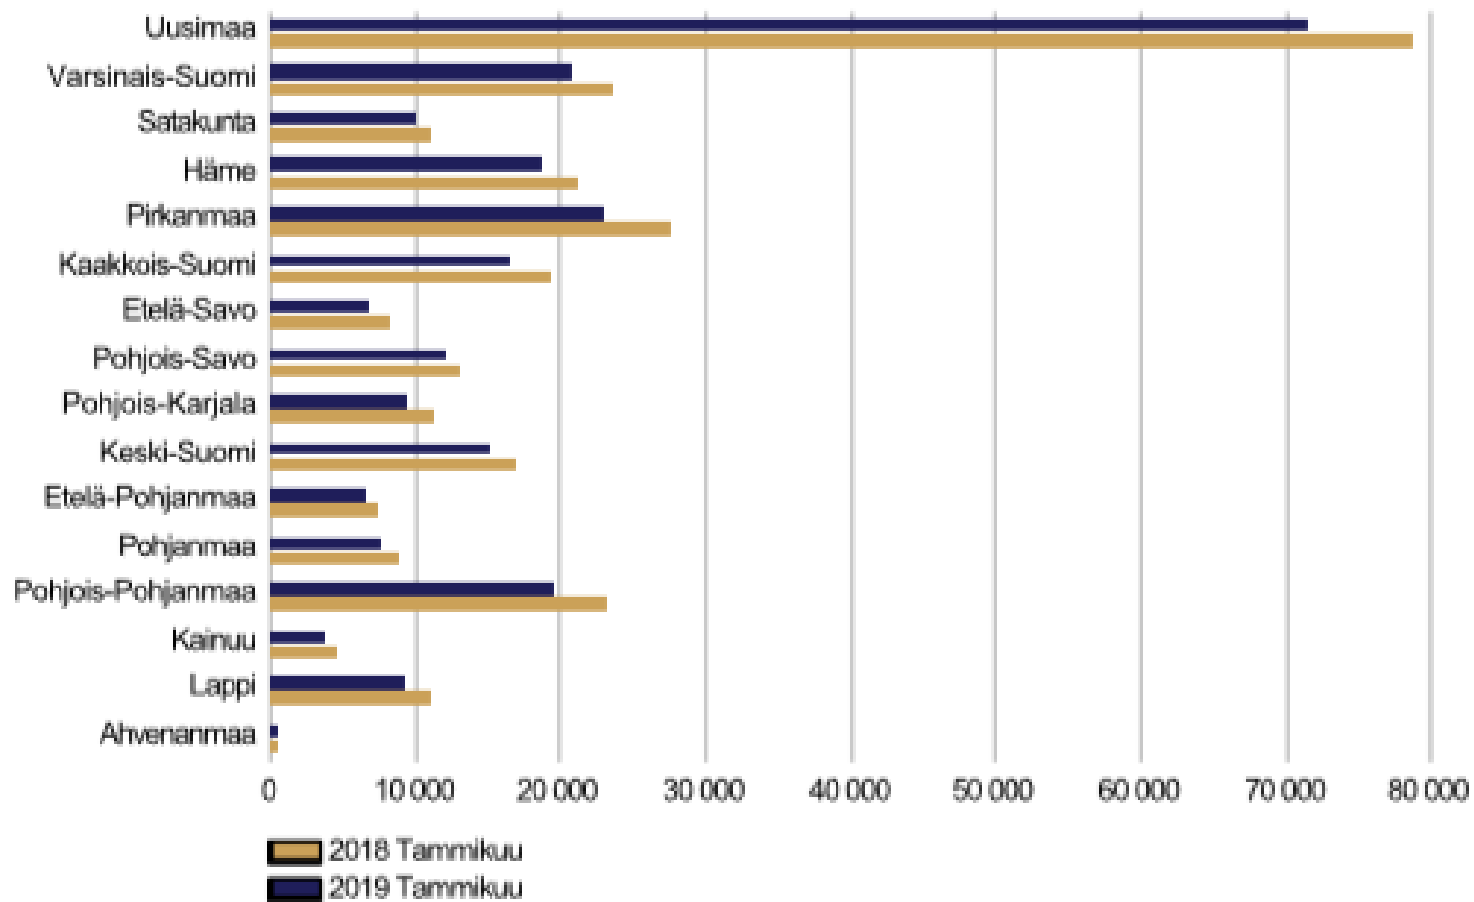

TYÖTTÖMÄT TYÖNHAKIJAT

ELY-keskuksittain

TEM Työnvälitystilasto / Työ- ja elinkeinoministeriö, Työnvälitystilasto