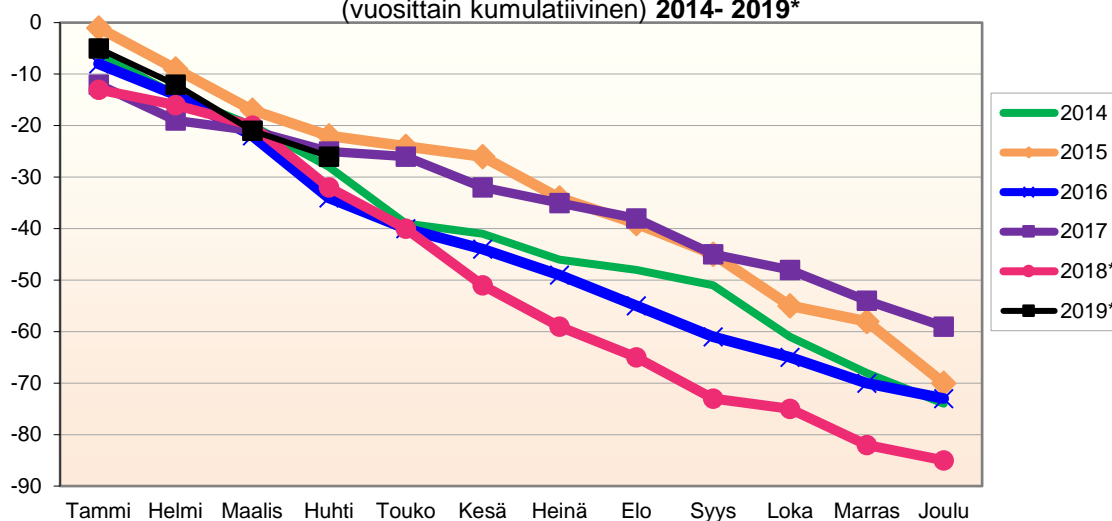

LUONNOLLISEN VÄESTÖNMUUTOKSEN KEHITYS
(vuosittain kumulatiivinen) 2014- 2019*

1.1.2019 aluejako

Kuukausimuutokset 2007 - 2019 (ennakkotietoja)													
LUONNOLLINEN VÄESTÖNMUUTOS													
	2007	2008	2009	2010	2011	2012	2013	2014	2015	2016	2017	2018*	2019*
Tammi	-3	-1	-9	-5	-3	-2	-7	-6	-1	-8	-12	-13	-5
Helmi	-4	-6	-8	-4	-6	-11	-3	-8	-8	-6	-7	-3	-7
Maalis	-1	-4	-3	-10	-3	-6	-7	-6	-8	-8	-2	-4	-9
Huhti	5	-9	-7	-2	-7	-8	-4	-8	-5	-12	-4	-12	-5
Touko	-1	-7	-2	0	-4	-1	-3	-11	-2	-6	-1	-8	
Kesä	-3	-4	2	-6	-3	-3	-3	-2	-2	-4	-6	-11	
Heinä	-5	-4	-2	-3	-4	-4	-3	-5	-8	-5	-3	-8	
Elo	-1	-2	-6	-8	-8	-5	-6	-2	-5	-6	-3	-6	
Syys	-3	-11	-4	-2	-7	0	0	-3	-6	-6	-7	-8	
Loka	-3	-2	-4	1	-5	-5	-6	-10	-10	-4	-3	-2	
Marras	-4	-1	-3	-5	-9	-3	-8	-7	-3	-5	-6	-7	
Joulu	-9	-6	-5	-3	-7	-5	-5	-6	-12	-3	-5	-3	
	-32	-57	-51	-47	-66	-53	-55	-74	-70	-73	-59	-85	-26

Kumulatiivinen muutos vuosittain 2007 - 2019 (ennakkotietoja)													
LUONNOLLINEN VÄESTÖNMUUTOS													
	2007	2008	2009	2010	2011	2012	2013	2014	2015	2016	2017	2018*	2019*
Tammi	-3	-1	-9	-5	-3	-2	-7	-6	-1	-8	-12	-13	-5
Helmi	-7	-7	-17	-9	-9	-13	-10	-14	-9	-14	-19	-16	-12
Maalis	-8	-11	-20	-19	-12	-19	-17	-20	-17	-22	-21	-20	-21
Huhti	-3	-20	-27	-21	-19	-27	-21	-28	-22	-34	-25	-32	-26
Touko	-4	-27	-29	-21	-23	-28	-24	-39	-24	-40	-26	-40	
Kesä	-7	-31	-27	-27	-26	-31	-27	-41	-26	-44	-32	-51	
Heinä	-12	-35	-29	-30	-30	-35	-30	-46	-34	-49	-35	-59	
Elo	-13	-37	-35	-38	-38	-40	-36	-48	-39	-55	-38	-65	
Syys	-16	-48	-39	-40	-45	-40	-36	-51	-45	-61	-45	-73	
Loka	-19	-50	-43	-39	-50	-45	-42	-61	-55	-65	-48	-75	
Marras	-23	-51	-46	-44	-59	-48	-50	-68	-58	-70	-54	-82	
Joulu	-32	-57	-51	-47	-66	-53	-55	-74	-70	-73	-59	-85	

Lähde: Tilastokeskus