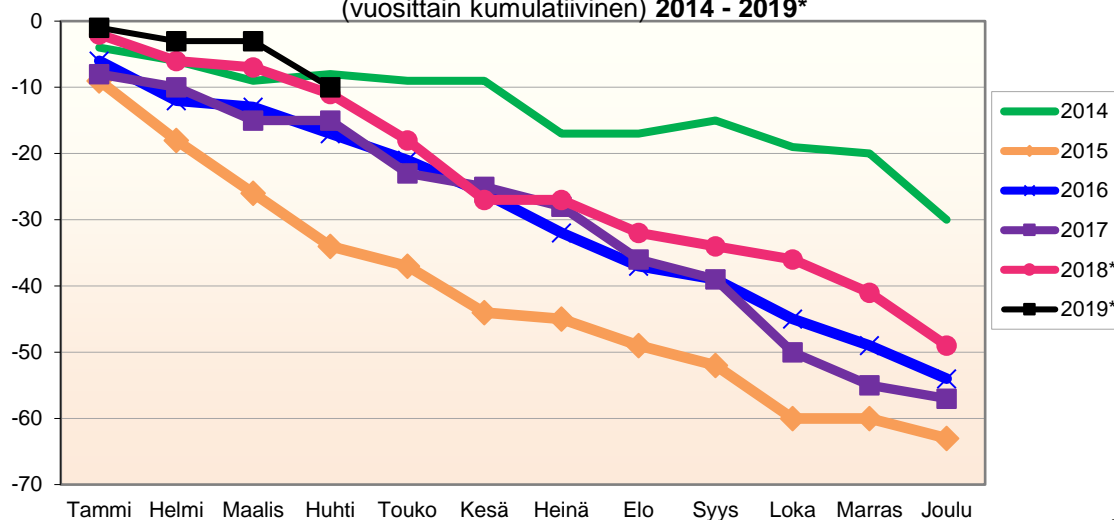

LUONNOLLISEN VÄESTÖMUUTOKSEN KEHITYS

(vuosittain kumulatiivinen) 2014 - 2019*

1.1.2019 aluejako

Kuukausimuutokset 2007 - 2019 (ennakkotietoja)													
LUONNOLLINEN VÄESTÖNMUUTOS													
	2007	2008	2009	2010	2011	2012	2013	2014	2015	2016	2017	2018*	2019*
Tammi	1	-14	-1	-3	-1	-2	-4	-4	-9	-6	-8	-2	-1
Helmi	-5	1	-2	-3	-3	-5	-9	-2	-9	-6	-2	-4	-2
Maalis	-2	-4	-5	-11	-7	-2	-5	-3	-8	-1	-5	-1	0
Huhti	1	-8	-2	-6	2	0	-3	1	-8	-4	0	-4	-7
Touko	1	-1	-1	-3	-3	-6	-3	-1	-3	-4	-8	-7	
Kesä	2	-4	-1	-3	0	-4	-2	0	-7	-5	-2	-9	
Heinä	-1	-2	-3	-4	-3	3	0	-8	-1	-6	-3	0	
Elo	-5	-3	-7	-4	-4	-4	0	0	-4	-5	-8	-5	
Syys	-5	-8	-3	-6	-3	2	-3	2	-3	-2	-3	-2	
Loka	-5	-2	-2	-5	-5	-5	1	-4	-8	-6	-11	-2	
Marras	1	-3	-6	2	-7	1	-5	-1	0	-4	-5	-5	
Joulu	-3	-8	-4	-8	-2	-4	0	-10	-3	-5	-2	-8	
	-20	-56	-37	-54	-36	-26	-33	-30	-63	-54	-57	-49	-10

Kumulatiivinen muutos vuosittain 2007 - 2019 (ennakkotietoja)													
LUONNOLLINEN VÄESTÖNMUUTOS													
	2007	2008	2009	2010	2011	2012	2013	2014	2015	2016	2017	2018*	2019*
Tammi	1	-14	-1	-3	-1	-2	-4	-4	-9	-6	-8	-2	-1
Helmi	-4	-13	-3	-6	-4	-7	-13	-6	-18	-12	-10	-6	-3
Maalis	-6	-17	-8	-17	-11	-9	-18	-9	-26	-13	-15	-7	-3
Huhti	-5	-25	-10	-23	-9	-9	-21	-8	-34	-17	-15	-11	-10
Touko	-4	-26	-11	-26	-12	-15	-24	-9	-37	-21	-23	-18	
Kesä	-2	-30	-12	-29	-12	-19	-26	-9	-44	-26	-25	-27	
Heinä	-3	-32	-15	-33	-15	-16	-26	-17	-45	-32	-28	-27	
Elo	-8	-35	-22	-37	-19	-20	-26	-17	-49	-37	-36	-32	
Syys	-13	-43	-25	-43	-22	-18	-29	-15	-52	-39	-39	-34	
Loka	-18	-45	-27	-48	-27	-23	-28	-19	-60	-45	-50	-36	
Marras	-17	-48	-33	-46	-34	-22	-33	-20	-60	-49	-55	-41	
Joulu	-20	-56	-37	-54	-36	-26	-33	-30	-63	-54	-57	-49	

Lähde: Tilastokeskus