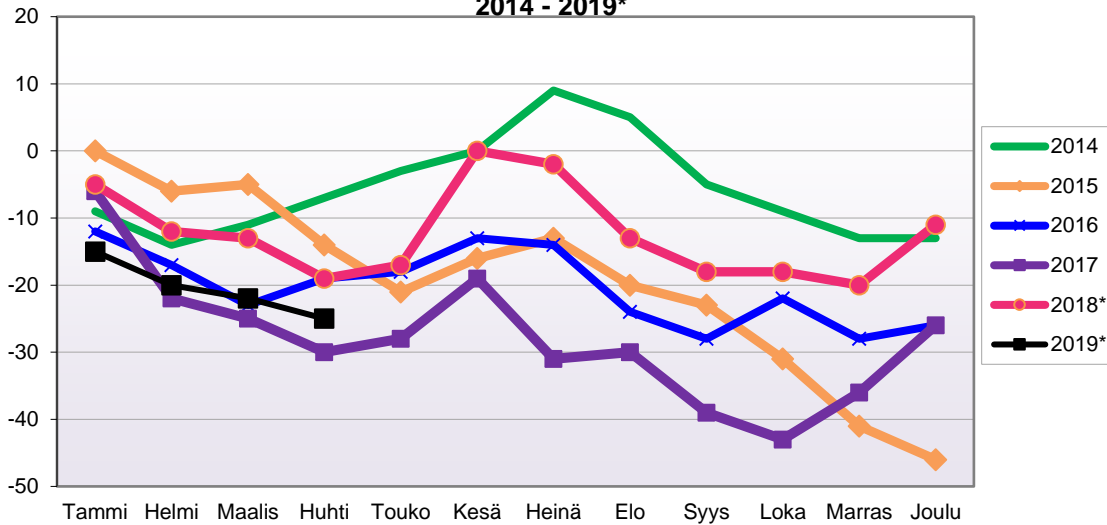

**VÄESTÖN KOKONAISMUUTOKSEN KEHITYS (vuosittain kumulatiivinen)
2014 - 2019***

1.1.2019 aluejako

Kuukausimuutokset 2007 - 2019 (ennakkotietoja)													
KOKONAISMUUTOS													
	2007	2008	2009	2010	2011	2012	2013	2014	2015	2016	2017	2018*	2019*
Tammi	-9	4	-4	1	-6	-5	-1	-9	0	-12	-6	-5	-15
Helmi	8	-9	-2	0	-2	-2	-4	-5	-6	-5	-16	-7	-5
Maalis	-15	-6	-6	-7	-7	-4	-5	3	1	-6	-3	-1	-2
Huhti	-13	-3	0	-10	-5	3	-3	4	-9	4	-5	-6	-3
Touko	1	-3	4	1	-1	6	-7	4	-7	1	2	2	
Kesä	6	0	1	-4	0	-4	-1	3	5	5	9	17	
Heinä	-4	-12	-14	-5	0	-4	8	9	3	-1	-12	-2	
Elo	0	-9	-22	-20	-14	-3	-9	-4	-7	-10	1	-11	
Syys	-3	-8	-14	-8	-12	-8	-27	-10	-3	-4	-9	-5	
Loka	0	-14	-9	-9	-2	-11	-4	-4	-8	6	-4	0	
Marras	-1	-11	-11	-4	-3	-1	-4	-4	-10	-6	7	-2	
Joulu	-5	-7	-19	-7	-6	-12	2	0	-5	2	10	9	
	-35	-78	-96	-72	-58	-45	-55	-13	-46	-26	-26	-11	-25

Kokonaismuutos sisältää väestönlisäyksen lisäksi väkiluvun korjauksen vuosina 2007-2017 joulukuussa sekä 01-02/2019*.

Kumulatiivinen muutos vuosittain 2007 - 2019 (ennakkotietoja)													
KOKONAISMUUTOS													
	2007	2008	2009	2010	2011	2012	2013	2014	2015	2016	2017	2018*	2019*
Tammi	-9	4	-4	1	-6	-5	-1	-9	0	-12	-6	-5	-15
Helmi	-1	-5	-6	1	-8	-7	-5	-14	-6	-17	-22	-12	-20
Maalis	-16	-11	-12	-6	-15	-11	-10	-11	-5	-23	-25	-13	-22
Huhti	-29	-14	-12	-16	-20	-8	-13	-7	-14	-19	-30	-19	-25
Touko	-28	-17	-8	-15	-21	-2	-20	-3	-21	-18	-28	-17	
Kesä	-22	-17	-7	-19	-21	-6	-21	0	-16	-13	-19	0	
Heinä	-26	-29	-21	-24	-21	-10	-13	9	-13	-14	-31	-2	
Elo	-26	-38	-43	-44	-35	-13	-22	5	-20	-24	-30	-13	
Syys	-29	-46	-57	-52	-47	-21	-49	-5	-23	-28	-39	-18	
Loka	-29	-60	-66	-61	-49	-32	-53	-9	-31	-22	-43	-18	
Marras	-30	-71	-77	-65	-52	-33	-57	-13	-41	-28	-36	-20	
Joulu	-35	-78	-96	-72	-58	-45	-55	-13	-46	-26	-26	-11	

Lähde: Tilastokeskus