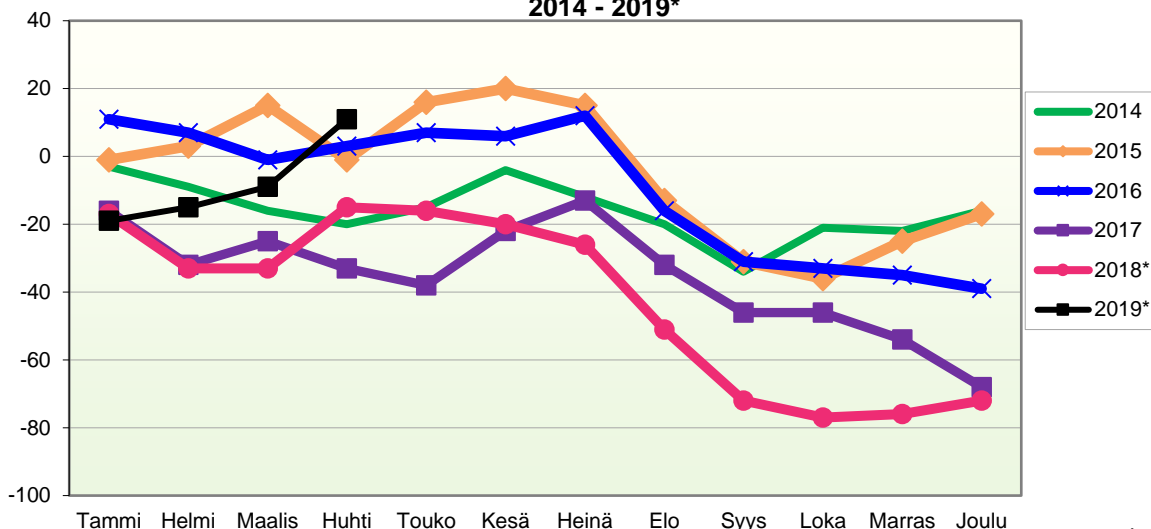

**MUUTTOLIIKKEEN KEHITYS (vuosittain kumulatiivinen)
2014 - 2019***

1.1.2019 aluejako

Kuukausimuutokset 2007 - 2019 (ennakkotietoja)													
MUUTTOLIIKE (maassamuutto + siirtolaisuus = kokonaisnettomuutto)													
	2007	2008	2009	2010	2011	2012	2013	2014	2015	2016	2017	2018*	2019*
Tammi	-17	-9	-9	-9	-7	-15	4	-3	-1	11	-16	-17	-19
Helmi	-12	0	-5	4	-14	-13	-3	-6	4	-4	-16	-16	4
Maalis	1	-5	-11	4	8	8	-5	-7	12	-8	7	0	6
Huhti	1	6	2	-7	-1	9	14	-4	-16	4	-8	18	20
Touko	-4	27	16	12	9	-3	11	5	17	4	-5	-1	
Kesä	-4	-4	1	-3	-4	20	14	11	4	-1	16	-4	
Heinä	-6	-12	-18	20	-6	-7	-9	-8	-5	6	9	-6	
Elo	-8	-4	-23	-10	4	-2	-34	-8	-28	-28	-19	-25	
Syys	-23	-6	-10	-16	-10	-13	-4	-14	-18	-15	-14	-21	
Loka	4	3	-1	-23	-16	-11	2	13	-5	-2	0	-5	
Marras	16	-16	16	9	13	-7	0	-1	11	-2	-8	1	
Joulu	-13	17	7	11	-13	11	-7	6	8	-4	-14	4	
Kokonaismuutos	-65	-3	-35	-8	-37	-23	-17	-16	-17	-39	-68	-72	11

Kumulatiivinen muutos vuosittain 2007 - 2019 (ennakkotietoja)													
MUUTTOLIIKE (maassamuutto + siirtolaisuus = kokonaisnettomuutto)													
	2007	2008	2009	2010	2011	2012	2013	2014	2015	2016	2017	2018*	2019*
Tammi	-17	-9	-9	-9	-7	-15	4	-3	-1	11	-16	-17	-19
Helmi	-29	-9	-14	-5	-21	-28	1	-9	3	7	-32	-33	-15
Maalis	-28	-14	-25	-1	-13	-20	-4	-16	15	-1	-25	-33	-9
Huhti	-27	-8	-23	-8	-14	-11	10	-20	-1	3	-33	-15	11
Touko	-31	19	-7	4	-5	-14	21	-15	16	7	-38	-16	
Kesä	-35	15	-6	1	-9	6	35	-4	20	6	-22	-20	
Heinä	-41	3	-24	21	-15	-1	26	-12	15	12	-13	-26	
Elo	-49	-1	-47	11	-11	-3	-8	-20	-13	-16	-32	-51	
Syys	-72	-7	-57	-5	-21	-16	-12	-34	-31	-31	-46	-72	
Loka	-68	-4	-58	-28	-37	-27	-10	-21	-36	-33	-46	-77	
Marras	-52	-20	-42	-19	-24	-34	-10	-22	-25	-35	-54	-76	
Joulu	-65	-3	-35	-8	-37	-23	-17	-16	-17	-39	-68	-72