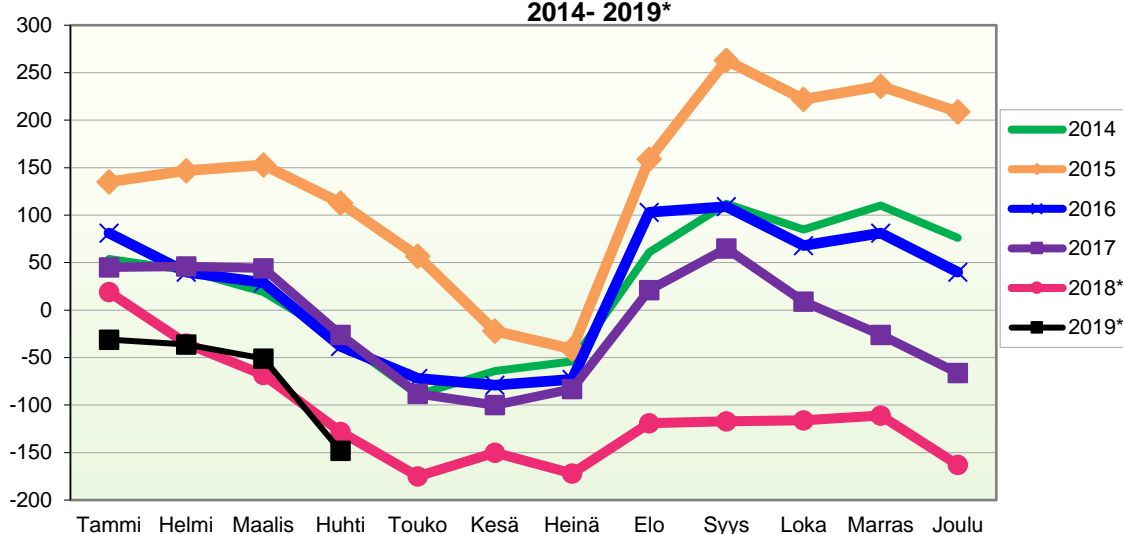

MUUTTOLIIKKEEN KEHITYS (vuosittain kumulatiivinen)
2014- 2019*

1.1.2019 aluejako

Kuukausimuutokset 2007 - 2019 (ennakkotietoja)													
MUUTTOLIIKE (maassamuutto + siirtolaisuus = kokonaisnettomuutto)													
	2007	2008	2009	2010	2011	2012	2013	2014	2015	2016	2017	2018*	2019*
Tammi	-21	-18	-7	-5	52	56	16	54	135	81	45	19	-31
Helmi	-57	-1	15	29	5	2	-19	-12	12	-41	1	-54	-5
Maalis	-45	-3	29	50	-19	-28	2	-23	6	-11	-2	-33	-15
Huhti	-54	21	15	-37	-27	9	-32	-49	-40	-67	-70	-60	-97
Touko	-19	-76	-30	30	-38	-21	-13	-59	-56	-34	-62	-47	
Kesä	11	38	-17	48	25	60	-20	25	-79	-7	-12	25	
Heinä	-26	-7	-2	11	40	-9	40	10	-19	6	17	-22	
Elo	114	63	89	27	61	30	136	115	200	176	104	53	
Syys	26	18	22	-34	11	45	66	51	104	6	44	2	
Loka	-10	-43	-1	-16	41	6	-6	-27	-41	-41	-56	1	
Marras	-60	-9	19	-2	10	-40	4	25	14	13	-35	5	
Joulu	-47	-29	-42	-39	-10	-22	-4	-34	-27	-41	-40	-52	
	-188	-46	90	62	151	88	170	76	209	40	-66	-163	-148

Kumulatiivinen muutos vuosittain 2007 - 2019 (ennakkotietoja)													
MUUTTOLIIKE (maassamuutto + siirtolaisuus = kokonaisnettomuutto)													
	2007	2008	2009	2010	2011	2012	2013	2014	2015	2016	2017	2018*	2019*
Tammi	-21	-18	-7	-5	52	56	16	54	135	81	45	19	-31
Helmi	-78	-19	8	24	57	58	-3	42	147	40	46	-35	-36
Maalis	-123	-22	37	74	38	30	-1	19	153	29	44	-68	-51
Huhti	-177	-1	52	37	11	39	-33	-30	113	-38	-26	-128	-148
Touko	-196	-77	22	67	-27	18	-46	-89	57	-72	-88	-175	
Kesä	-185	-39	5	115	-2	78	-66	-64	-22	-79	-100	-150	
Heinä	-211	-46	3	126	38	69	-26	-54	-41	-73	-83	-172	
Elo	-97	17	92	153	99	99	110	61	159	103	21	-119	
Syys	-71	35	114	119	110	144	176	112	263	109	65	-117	
Loka	-81	-8	113	103	151	150	170	85	222	68	9	-116	
Marras	-141	-17	132	101	161	110	174	110	236	81	-26	-111	
Joulu	-188	-46	90	62	151	88	170	76	209	40	-66	-163	

Lähde: Tilastokeskus