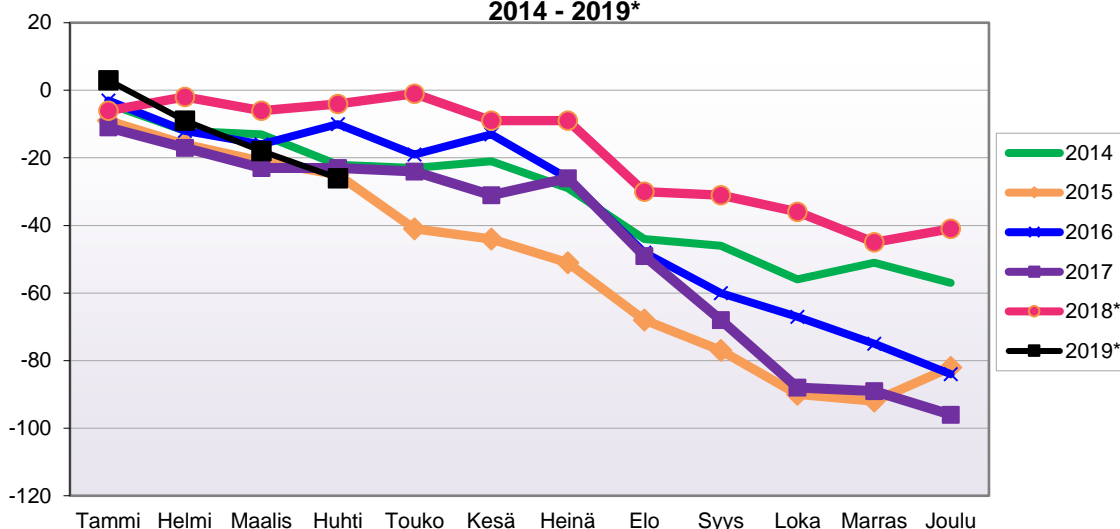

VÄESTÖN KOKONAISMUUTOKSEN KEHITYS (vuosittain kumulatiivinen)
2014 - 2019*

1.1.2019 aluejako

Kuukausimuutokset 2007 - 2019 (ennakkotietoja)													
KOKONAISMUUTOS													
	2007	2008	2009	2010	2011	2012	2013	2014	2015	2016	2017	2018*	2019*
Tammi	-1	-21	-6	-8	0	-1	-13	-4	-9	-3	-11	-6	3
Helmi	-6	-4	5	-3	2	-10	-7	-8	-7	-9	-6	4	-12
Maalis	6	-7	-10	-14	-11	1	-6	-1	-5	-4	-6	-4	-9
Huhti	-3	-12	8	-2	-10	2	0	-9	-4	6	0	2	-8
Touko	9	-3	2	7	5	-1	6	-1	-16	-9	-1	3	
Kesä	4	-14	-2	-1	10	-2	2	2	-3	6	-7	-8	
Heinä	-18	-11	3	-7	-3	-10	-2	-8	-7	-13	5	0	
Elo	-18	-20	-35	-28	-12	0	-19	-15	-17	-22	-23	-21	
Syys	-4	-10	-15	-9	-13	1	-16	-2	-9	-12	-19	-1	
Loka	-13	2	-8	-1	-8	-2	-3	-10	-13	-7	-20	-5	
Marras	-7	0	-15	2	-6	-5	3	5	-2	-8	-1	-9	
Joulu	-9	-16	4	-16	-1	-1	6	-6	10	-9	-7	4	
	-60	-116	-69	-80	-47	-28	-49	-57	-82	-84	-96	-41	-26

Kokonaismuutos sisältää väestönlisäyksen lisäksi väkiluvun korjauksen vuosina 2007-2017 joulukuussa sekä 01-02/2019*.

Kumulatiivinen muutos vuosittain 2007 - 2019 (ennakkotietoja)													
KOKONAISMUUTOS													
	2007	2008	2009	2010	2011	2012	2013	2014	2015	2016	2017	2018*	2019*
Tammi	-1	-21	-6	-8	0	-1	-13	-4	-9	-3	-11	-6	3
Helmi	-7	-25	-1	-11	2	-11	-20	-12	-16	-12	-17	-2	-9
Maalis	-1	-32	-11	-25	-9	-10	-26	-13	-21	-16	-23	-6	-18
Huhti	-4	-44	-3	-27	-19	-8	-26	-22	-25	-10	-23	-4	-26
Touko	5	-47	-1	-20	-14	-9	-20	-23	-41	-19	-24	-1	
Kesä	9	-61	-3	-21	-4	-11	-18	-21	-44	-13	-31	-9	
Heinä	-9	-72	0	-28	-7	-21	-20	-29	-51	-26	-26	-9	
Elo	-27	-92	-35	-56	-19	-21	-39	-44	-68	-48	-49	-30	
Syys	-31	-102	-50	-65	-32	-20	-55	-46	-77	-60	-68	-31	
Loka	-44	-100	-58	-66	-40	-22	-58	-56	-90	-67	-88	-36	
Marras	-51	-100	-73	-64	-46	-27	-55	-51	-92	-75	-89	-45	
Joulu	-60	-116	-69	-80	-47	-28	-49	-57	-82	-84	-96	-41	

Lähde: Tilastokeskus