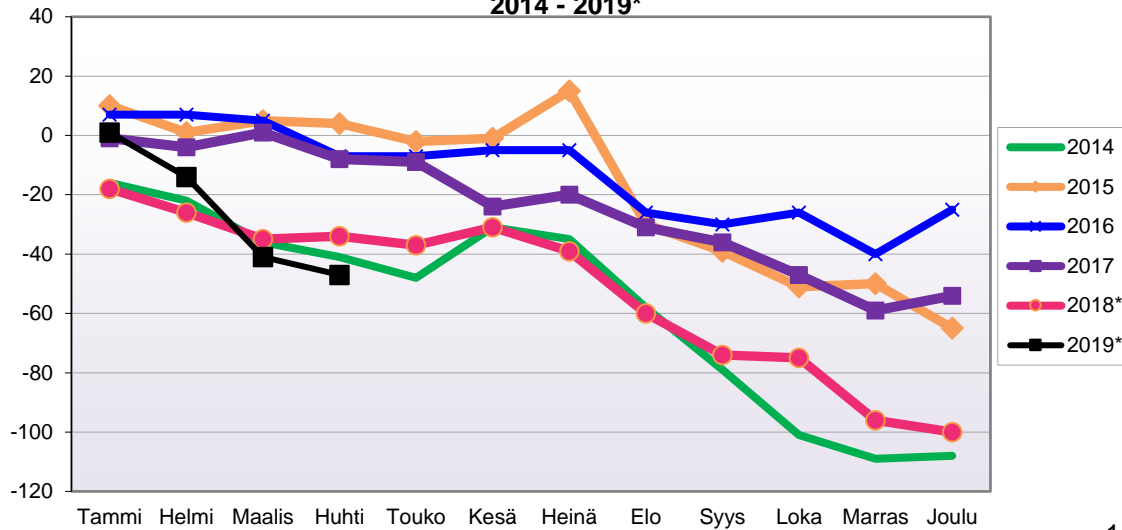

VÄESTÖN KOKONAISMUUTOKSEN KEHITYS (vuosittain kumulatiivinen)
2014 - 2019*

1.1.2019 aluejako

Kuukausimuutokset 2007 - 2019 (ennakkotietoja)													
KOKONAISMUUTOS													
	2007	2008	2009	2010	2011	2012	2013	2014	2015	2016	2017	2018*	2019*
Tammi	-3	-1	-6	-8	0	-6	-1	-16	10	7	-1	-18	1
Helmi	-4	-7	1	1	-12	-7	-3	-6	-9	0	-3	-8	-15
Maalis	-4	-8	2	-9	4	-3	5	-14	4	-2	5	-9	-27
Huhti	3	-5	0	-3	0	5	-4	-5	-1	-12	-9	1	-6
Touko	15	4	1	10	12	7	5	-7	-6	0	-1	-3	
Kesä	-10	13	0	1	6	-8	-7	17	1	2	-15	6	
Heinä	-9	9	-18	4	-3	1	1	-4	16	0	4	-8	
Elo	-33	-23	-37	-27	-55	-17	-16	-23	-45	-21	-11	-21	
Syys	-9	-13	-6	-16	-16	-14	-7	-21	-9	-4	-5	-14	
Loka	-16	-3	-6	5	-22	-9	-9	-22	-12	4	-11	-1	
Marras	-5	-2	5	-9	-5	5	-5	-8	1	-14	-12	-21	
Joulu	-9	-4	-3	-9	-8	20	3	1	-15	15	5	-4	
	-84	-40	-67	-60	-99	-26	-38	-108	-65	-25	-54	-100	-47

Kokonaismuutos sisältää väestönlisäyksen lisäksi väkiluvun korjauksen vuosina 2007-2017 joulukuussa sekä 01-02/2019*.

Kumulatiivinen muutos vuosittain 2007 - 2019 (ennakkotietoja)													
KOKONAISMUUTOS													
	2007	2008	2009	2010	2011	2012	2013	2014	2015	2016	2017	2018*	2019*
Tammi	-3	-1	-6	-8	0	-6	-1	-16	10	7	-1	-18	1
Helmi	-7	-8	-5	-7	-12	-13	-4	-22	1	7	-4	-26	-14
Maalis	-11	-16	-3	-16	-8	-16	1	-36	5	5	1	-35	-41
Huhti	-8	-21	-3	-19	-8	-11	-3	-41	4	-7	-8	-34	-47
Touko	7	-17	-2	-9	4	-4	2	-48	-2	-7	-9	-37	
Kesä	-3	-4	-2	-8	10	-12	-5	-31	-1	-5	-24	-31	
Heinä	-12	5	-20	-4	7	-11	-4	-35	15	-5	-20	-39	
Elo	-45	-18	-57	-31	-48	-28	-20	-58	-30	-26	-31	-60	
Syys	-54	-31	-63	-47	-64	-42	-27	-79	-39	-30	-36	-74	
Loka	-70	-34	-69	-42	-86	-51	-36	-101	-51	-26	-47	-75	
Marras	-75	-36	-64	-51	-91	-46	-41	-109	-50	-40	-59	-96	
Joulu	-84	-40	-67	-60	-99	-26	-38	-108	-65	-25	-54	-100	

Lähde: Tilastokeskus