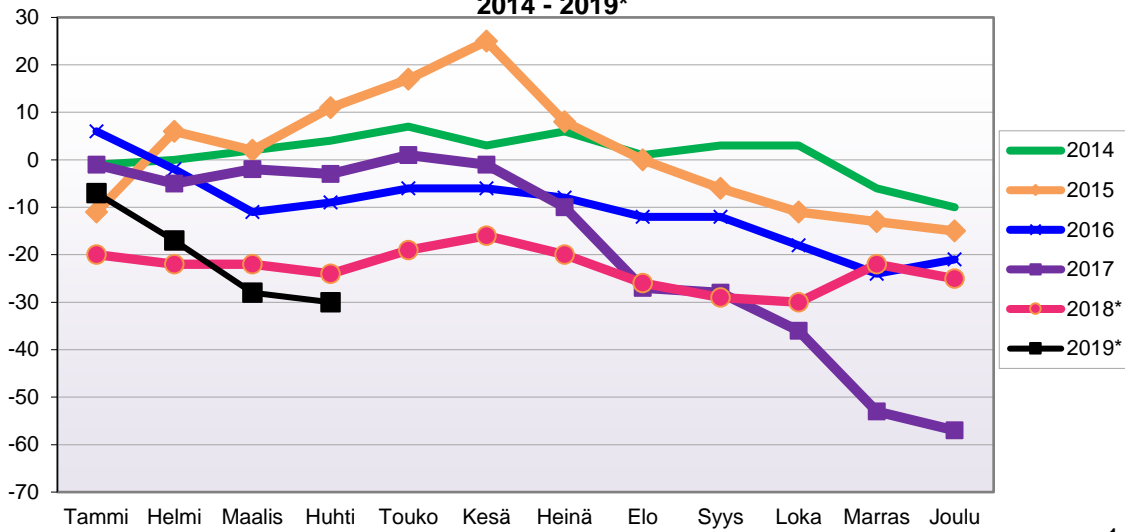

**VÄESTÖN KOKONAISMUUTOKSEN KEHITYS (vuosittain kumulatiivinen)
2014 - 2019***

1.1.2019 aluejako

Kuukausimuutokset 2007 - 2019 (ennakkotietoja)													
KOKONAISMUUTOS													
	2007	2008	2009	2010	2011	2012	2013	2014	2015	2016	2017	2018*	2019*
Tammi	-22	-3	3	-2	4	-4	-2	-1	-11	6	-1	-20	-7
Helmi	5	6	0	7	-11	-8	6	1	17	-8	-4	-2	-10
Maalis	1	-8	-4	-7	-3	-1	-6	2	-4	-9	3	0	-11
Huhti	-5	2	3	2	-1	-4	1	2	9	2	-1	-2	-2
Touko	-9	-17	5	-12	-1	-3	-7	3	6	3	4	5	
Kesä	7	-14	9	6	2	-3	2	-4	8	0	-2	3	
Heinä	0	-2	-1	-12	-3	-13	-6	3	-17	-2	-9	-4	
Elo	-10	-8	-8	-4	1	-10	-1	-5	-8	-4	-17	-6	
Syys	-7	-1	-1	-5	0	-2	-3	2	-6	0	-1	-3	
Loka	1	1	4	1	-1	-7	0	0	-5	-6	-8	-1	
Marras	2	7	-1	-11	-3	0	-4	-9	-2	-6	-17	8	
Joulu	-3	-3	-5	-10	-10	2	5	-4	-2	3	-4	-3	
	-40	-40	4	-47	-26	-53	-15	-10	-15	-21	-57	-25	-30

Kokonaismuutos sisältää väestönlisäyksen lisäksi väkiluvun korjauksen vuosina 2007-2017 joulukuussa sekä 01-02/2019*.

Kumulatiivinen muutos vuosittain 2007 - 2019 (ennakkotietoja)													
KOKONAISMUUTOS													
	2007	2008	2009	2010	2011	2012	2013	2014	2015	2016	2017	2018*	2019*
Tammi	-22	-3	3	-2	4	-4	-2	-1	-11	6	-1	-20	-7
Helmi	-17	3	3	5	-7	-12	4	0	6	-2	-5	-22	-17
Maalis	-16	-5	-1	-2	-10	-13	-2	2	2	-11	-2	-22	-28
Huhti	-21	-3	2	0	-11	-17	-1	4	11	-9	-3	-24	-30
Touko	-30	-20	7	-12	-12	-20	-8	7	17	-6	1	-19	
Kesä	-23	-34	16	-6	-10	-23	-6	3	25	-6	-1	-16	
Heinä	-23	-36	15	-18	-13	-36	-12	6	8	-8	-10	-20	
Elo	-33	-44	7	-22	-12	-46	-13	1	0	-12	-27	-26	
Syys	-40	-45	6	-27	-12	-48	-16	3	-6	-12	-28	-29	
Loka	-39	-44	10	-26	-13	-55	-16	3	-11	-18	-36	-30	
Marras	-37	-37	9	-37	-16	-55	-20	-6	-13	-24	-53	-22	
Joulu	-40	-40	4	-47	-26	-53	-15	-10	-15	-21	-57	-25	

Lähde: Tilastokeskus