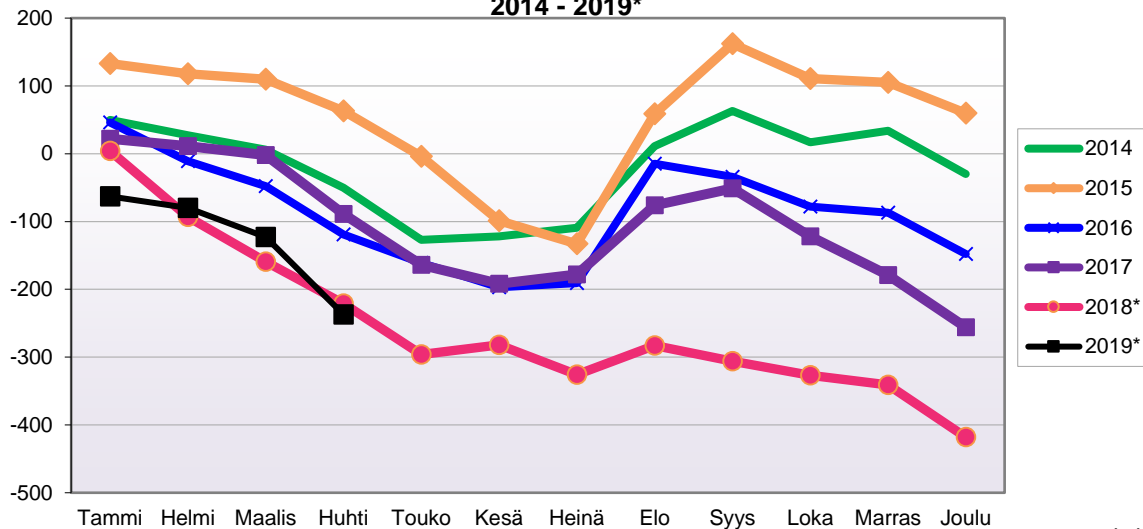

**VÄESTÖN KOKONAISMUUTOKSEN KEHITYS (vuosittain kumulatiivinen)
2014 - 2019***

1.1.2019 aluejako

Kuukausimuutokset 2007 - 2019 (ennakkotietoja)

KOKONAISMUUTOS

	2007	2008	2009	2010	2011	2012	2013	2014	2015	2016	2017	2018*	2019*
Tammi	-32	-38	-8	-25	45	40	-4	50	133	46	22	4	-63
Helmi	-57	-4	10	27	1	-19	-22	-23	-15	-57	-11	-97	-17
Maalis	-40	-17	13	38	-22	-38	-3	-21	-8	-37	-13	-66	-43
Huhti	-79	36	24	-47	-31	-16	-31	-56	-47	-71	-87	-62	-114
Touko	-19	-56	-45	35	-69	-23	-28	-77	-67	-42	-75	-75	
Kesä	7	39	-14	62	24	67	-31	5	-95	-36	-28	14	
Heinä	-16	-10	-11	-1	40	-3	51	13	-34	6	14	-44	
Elo	120	58	89	35	54	36	138	120	192	176	102	43	
Syys	49	38	12	-41	12	38	63	52	103	-19	25	-23	
Loka	-6	-61	0	-10	37	-2	-17	-46	-51	-44	-71	-21	
Marras	-75	-18	-4	-12	15	-56	6	17	-6	-9	-57	-14	
Joulu	-50	-48	-71	-41	-31	-35	-6	-64	-45	-61	-77	-77	
Kokonaismuutos	-198	-81	-5	20	75	-11	116	-30	60	-148	-256	-418	-237

Kokonaismuutos sisältää väestönlisäyksen lisäksi väkiluvun korjauksen vuosina 2007-2017 joulukuussa sekä 01-02/2019*.

Kumulatiivinen muutos vuosittain 2007 - 2019 (ennakkotietoja)

KOKONAISMUUTOS

	2007	2008	2009	2010	2011	2012	2013	2014	2015	2016	2017	2018*	2019*
Tammi	-32	-38	-8	-25	45	40	-4	50	133	46	22	4	-63
Helmi	-89	-42	2	2	46	21	-26	27	118	-11	11	-93	-80
Maalis	-129	-59	15	40	24	-17	-29	6	110	-48	-2	-159	-123
Huhti	-208	-23	39	-7	-7	-33	-60	-50	63	-119	-89	-221	-237
Touko	-227	-79	-6	28	-76	-56	-88	-127	-4	-161	-164	-296	
Kesä	-220	-40	-20	90	-52	11	-119	-122	-99	-197	-192	-282	
Heinä	-236	-50	-31	89	-12	8	-68	-109	-133	-191	-178	-326	
Elo	-116	8	58	124	42	44	70	11	59	-15	-76	-283	
Syys	-67	46	70	83	54	82	133	63	162	-34	-51	-306	
Loka	-73	-15	70	73	91	80	116	17	111	-78	-122	-327	
Marras	-148	-33	66	61	106	24	122	34	105	-87	-179	-341	
Joulu	-198	-81	-5	20	75	-11	116	-30	60	-148	-256	-418	

Lähde: Tilastokeskus