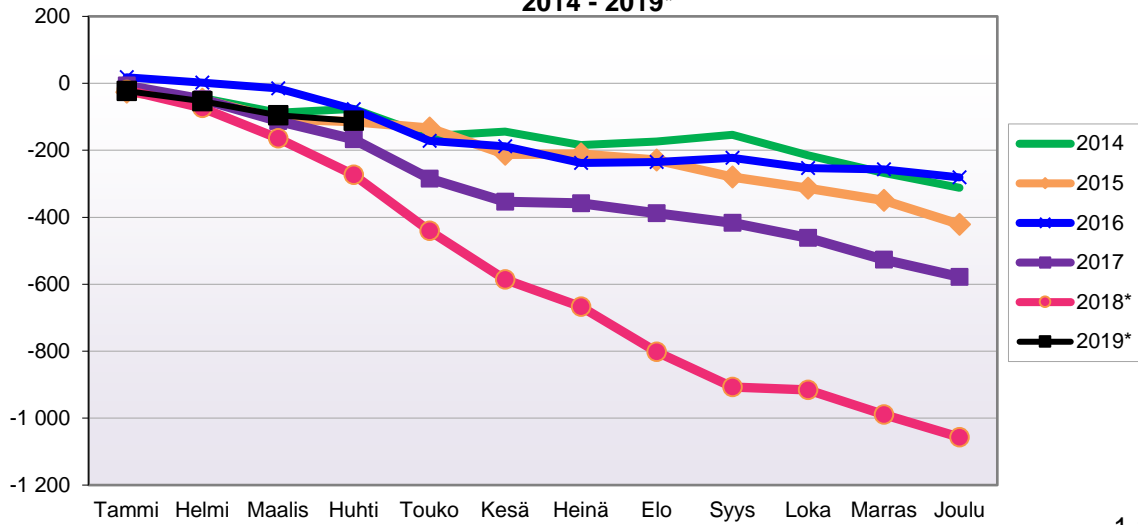

**VÄESTÖN KOKONAISMUUTOKSEN KEHITYS (vuosittain kumulatiivinen)
2014 - 2019***

1.1.2019 aluejako

Kuukausimuutokset 2007 - 2019 (ennakkotietoja)													
KOKONAISMUUTOS													
	2007	2008	2009	2010	2011	2012	2013	2014	2015	2016	2017	2018*	2019*
Tammi	-22	-13	-4	-2	48	6	36	-25	-27	18	-7	-20	-23
Helmi	-34	-37	-40	-22	-40	-10	-46	-19	-21	-16	-41	-53	-30
Maalis	-20	-24	-37	-29	8	-42	-36	-44	-58	-17	-65	-91	-42
Huhti	-27	-29	-11	-26	9	-66	-13	12	-9	-62	-54	-109	-17
Touko	-73	-51	-4	31	-49	-12	-92	-82	-19	-95	-118	-168	
Kesä	-76	-63	22	-24	-9	14	5	14	-78	-16	-69	-145	
Heinä	10	-15	-6	-9	20	-38	-87	-40	1	-50	-4	-81	
Elo	10	5	-60	34	-12	-9	82	10	-18	3	-30	-135	
Syys	-92	-76	-20	-25	-41	35	-31	20	-51	12	-29	-105	
Loka	-44	-1	1	0	-59	-45	-30	-61	-33	-30	-45	-9	
Marras	-28	-16	2	-33	-36	-52	-22	-53	-37	-4	-65	-73	
Joulu	-56	-32	-49	-40	-44	-51	-94	-44	-71	-24	-51	-68	
	-452	-352	-206	-145	-205	-270	-328	-312	-421	-281	-578	-1 057	-112

Kokonaismuutos sisältää väestönlisäyksen lisäksi väkiluvun korjauksen vuosina 2007-2017 joulukuussa sekä 01-02/2019*.

Kumulatiivinen muutos vuosittain 2007 - 2019 (ennakkotietoja)													
KOKONAISMUUTOS													
	2007	2008	2009	2010	2011	2012	2013	2014	2015	2016	2017	2018*	2019*
Tammi	-22	-13	-4	-2	48	6	36	-25	-27	18	-7	-20	-23
Helmi	-56	-50	-44	-24	8	-4	-10	-44	-48	2	-48	-73	-53
Maalis	-76	-74	-81	-53	16	-46	-46	-88	-106	-15	-113	-164	-95
Huhti	-103	-103	-92	-79	25	-112	-59	-76	-115	-77	-167	-273	-112
Touko	-176	-154	-96	-48	-24	-124	-151	-158	-134	-172	-285	-441	
Kesä	-252	-217	-74	-72	-33	-110	-146	-144	-212	-188	-354	-586	
Heinä	-242	-232	-80	-81	-13	-148	-233	-184	-211	-238	-358	-667	
Elo	-232	-227	-140	-47	-25	-157	-151	-174	-229	-235	-388	-802	
Syys	-324	-303	-160	-72	-66	-122	-182	-154	-280	-223	-417	-907	
Loka	-368	-304	-159	-72	-125	-167	-212	-215	-313	-253	-462	-916	
Marras	-396	-320	-157	-105	-161	-219	-234	-268	-350	-257	-527	-989	
Joulu	-452	-352	-206	-145	-205	-270	-328	-312	-421	-281	-578	-1 057	

Lähde: Tilastokeskus