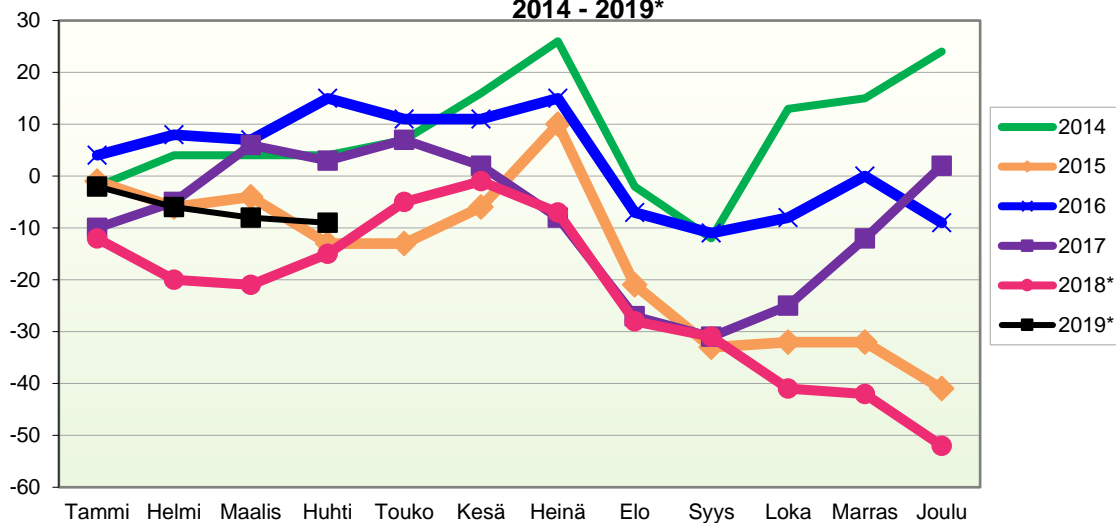

MUUTTOLIIKKEEN KEHITYS (vuosittain kumulatiivinen)
2014 - 2019*

1.1.2019 aluejako

Kuukausimuutokset 2007 - 2019 (ennakkotietoja)

MUUTTOLIIKE (maassamuutto + siirtolaisuus = kokonaisnettomuutto)

	2007	2008	2009	2010	2011	2012	2013	2014	2015	2016	2017	2018*	2019*
Tammi	1	-6	-10	-5	-5	-10	4	-2	-1	4	-10	-12	-2
Helmi	-8	2	1	0	8	0	-3	6	-5	4	5	-8	-4
Maalis	-10	-5	-7	-1	-6	1	2	0	2	-1	11	-1	-2
Huhti	9	-1	3	5	0	6	-9	0	-9	8	-3	6	-1
Touko	9	11	2	10	13	14	1	3	0	-4	4	10	
Kesä	6	-7	8	0	0	-5	15	9	7	0	-5	4	
Heinä	-7	-3	-2	9	-11	-13	1	10	16	4	-10	-6	
Elo	-13	-30	-23	-12	-20	-14	-19	-28	-31	-22	-19	-21	
Syys	-12	4	-11	-1	-11	-5	-13	-10	-12	-4	-4	-3	
Loka	-8	-4	2	3	0	-12	-7	25	1	3	6	-10	
Marras	-12	-3	-7	-13	0	-1	-5	2	0	8	13	-1	
Joulu	-1	0	-3	-10	-15	1	-2	9	-9	-9	14	-10	
Kokonais-	-46	-42	-47	-15	-47	-38	-35	24	-41	-9	2	-52	-9

Kumulatiivinen muutos vuosittain 2007 - 2019 (ennakkotietoja)

MUUTTOLIIKE (maassamuutto + siirtolaisuus = kokonaisnettomuutto)

	2007	2008	2009	2010	2011	2012	2013	2014	2015	2016	2017	2018*	2019*
Tammi	1	-6	-10	-5	-5	-10	4	-2	-1	4	-10	-12	-2
Helmi	-7	-4	-9	-5	3	-10	1	4	-6	8	-5	-20	-6
Maalis	-17	-9	-16	-6	-3	-9	3	4	-4	7	6	-21	-8
Huhti	-8	-10	-13	-1	-3	-3	-6	4	-13	15	3	-15	-9
Touko	1	1	-11	9	10	11	-5	7	-13	11	7	-5	
Kesä	7	-6	-3	9	10	6	10	16	-6	11	2	-1	
Heinä	0	-9	-5	18	-1	-7	11	26	10	15	-8	-7	
Elo	-13	-39	-28	6	-21	-21	-8	-2	-21	-7	-27	-28	
Syys	-25	-35	-39	5	-32	-26	-21	-12	-33	-11	-31	-31	
Loka	-33	-39	-37	8	-32	-38	-28	13	-32	-8	-25	-41	
Marras	-45	-42	-44	-5	-32	-39	-33	15	-32	0	-12	-42	
Joulu	-46	-42	-47	-15	-47	-38	-35	24	-41	-9	2	-52	

Lähde: Tilastokeskus