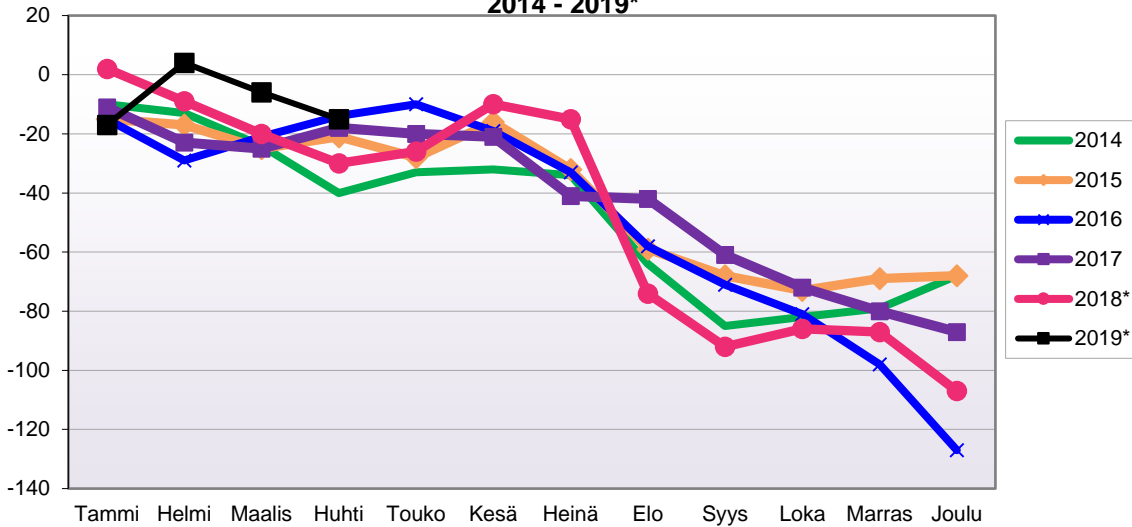

**VÄESTÖN KOKONAISMUUTOKSEN KEHITYS (vuosittain kumulatiivinen)
2014 - 2019***

1.1.2019 aluejako

Kuukausimuutokset 2007 - 2019 (ennakkotietoja)													
KOKONAISMUUTOS													
	2007	2008	2009	2010	2011	2012	2013	2014	2015	2016	2017	2018*	2019*
Tammi	-8	-16	-14	-24	2	7	-14	-10	-15	-15	-11	2	-17
Helmi	-11	6	-9	-4	0	-9	-7	-3	-2	-14	-12	-11	21
Maalis	-27	-14	1	-3	0	-2	-5	-11	-8	8	-2	-11	-10
Huhti	-5	-12	-1	-4	8	-7	11	-16	4	7	7	-10	-9
Touko	5	11	7	-7	12	2	7	7	-7	4	-2	4	
Kesä	-2	-2	-17	-14	3	-3	-9	1	12	-9	-1	16	
Heinä	3	-10	-11	-2	-12	-15	-12	-2	-16	-14	-20	-5	
Elo	-18	-23	-20	-16	-24	-15	-29	-30	-27	-25	-1	-59	
Syys	-10	-17	-19	13	-37	-21	-6	-21	-9	-13	-19	-18	
Loka	-14	-2	7	-19	-11	-20	-14	3	-5	-10	-11	6	
Marras	-11	-2	-2	-6	6	-8	-9	3	4	-17	-8	-1	
Joulu	-13	3	7	-16	-7	-28	-12	11	1	-29	-7	-20	
Kokonaismuutos	-111	-78	-71	-102	-60	-119	-99	-68	-68	-127	-87	-107	-15

Kokonaismuutos sisältää väestönlisäyksen lisäksi väkiluvun korjauksen vuosina 2007-2017 joulukuussa sekä 01-02/2019*.

Kumulatiivinen muutos vuosittain 2007 - 2019 (ennakkotietoja)													
KOKONAISMUUTOS													
	2007	2008	2009	2010	2011	2012	2013	2014	2015	2016	2017	2018*	2019*
Tammi	-8	-16	-14	-24	2	7	-14	-10	-15	-15	-11	2	-17
Helmi	-19	-10	-23	-28	2	-2	-21	-13	-17	-29	-23	-9	4
Maalis	-46	-24	-22	-31	2	-4	-26	-24	-25	-21	-25	-20	-6
Huhti	-51	-36	-23	-35	10	-11	-15	-40	-21	-14	-18	-30	-15
Touko	-46	-25	-16	-42	22	-9	-8	-33	-28	-10	-20	-26	
Kesä	-48	-27	-33	-56	25	-12	-17	-32	-16	-19	-21	-10	
Heinä	-45	-37	-44	-58	13	-27	-29	-34	-32	-33	-41	-15	
Elo	-63	-60	-64	-74	-11	-42	-58	-64	-59	-58	-42	-74	
Syys	-73	-77	-83	-61	-48	-63	-64	-85	-68	-71	-61	-92	
Loka	-87	-79	-76	-80	-59	-83	-78	-82	-73	-81	-72	-86	
Marras	-98	-81	-78	-86	-53	-91	-87	-79	-69	-98	-80	-87	
Joulu	-111	-78	-71	-102	-60	-119	-99	-68	-68	-127	-87	-107	

Lähde: Tilastokeskus