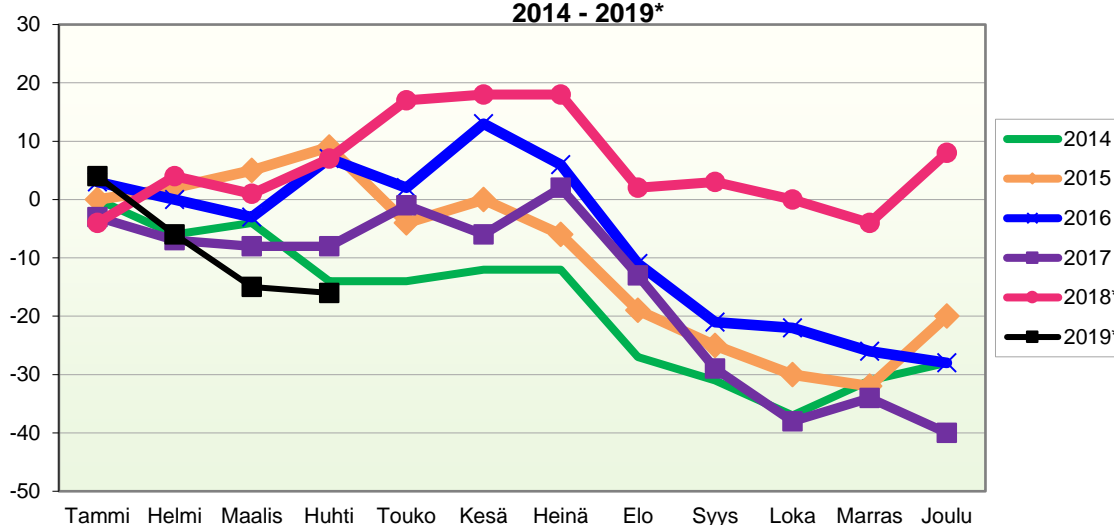

**MUUTTOLIIKKEEN KEHITYS (vuosittain kumulatiivinen)
2014 - 2019***

1.1.2019 aluejako

Kuukausimuutokset 2007 - 2019 (ennakkotietoja)													
MUUTTOLIIKE (maassamuutto + siirtolaisuus = kokonaisnettomuutto)													
	2007	2008	2009	2010	2011	2012	2013	2014	2015	2016	2017	2018*	2019*
Tammi	-2	-7	-5	-5	1	1	-9	0	0	3	-3	-4	4
Helmi	-1	-5	7	0	5	-5	2	-6	2	-3	-4	8	-10
Maalis	8	-3	-5	-3	-4	3	-1	2	3	-3	-1	-3	-9
Huhti	-4	-4	10	4	-12	2	3	-10	4	10	0	6	-1
Touko	8	-2	3	10	8	5	9	0	-13	-5	7	10	
Kesä	2	-10	-1	2	10	2	4	2	4	11	-5	1	
Heinä	-17	-9	6	-3	0	-13	-2	0	-6	-7	8	0	
Elo	-13	-17	-28	-24	-8	4	-19	-15	-13	-17	-15	-16	
Syys	1	-2	-12	-3	-10	-1	-13	-4	-6	-10	-16	1	
Loka	-8	4	-6	4	-3	3	-4	-6	-5	-1	-9	-3	
Marras	-8	3	-9	0	1	-6	8	6	-2	-4	4	-4	
Joulu	-5	-7	8	-5	-1	3	4	3	12	-2	-6	12	
Kokonaissumma	-39	-59	-32	-23	-13	-2	-18	-28	-20	-28	-40	8	-16

Kumulatiivinen muutos vuosittain 2007 - 2019 (ennakkotietoja)													
MUUTTOLIIKE (maassamuutto + siirtolaisuus = kokonaisnettomuutto)													
	2007	2008	2009	2010	2011	2012	2013	2014	2015	2016	2017	2018*	2019*
Tammi	-2	-7	-5	-5	1	1	-9	0	0	3	-3	-4	4
Helmi	-3	-12	2	-5	6	-4	-7	-6	2	0	-7	4	-6
Maalis	5	-15	-3	-8	2	-1	-8	-4	5	-3	-8	1	-15
Huhti	1	-19	7	-4	-10	1	-5	-14	9	7	-8	7	-16
Touko	9	-21	10	6	-2	6	4	-14	-4	2	-1	17	
Kesä	11	-31	9	8	8	8	8	-12	0	13	-6	18	
Heinä	-6	-40	15	5	8	-5	6	-12	-6	6	2	18	
Elo	-19	-57	-13	-19	0	-1	-13	-27	-19	-11	-13	2	
Syys	-18	-59	-25	-22	-10	-2	-26	-31	-25	-21	-29	3	
Loka	-26	-55	-31	-18	-13	1	-30	-37	-30	-22	-38	0	
Marras	-34	-52	-40	-18	-12	-5	-22	-31	-32	-26	-34	-4	
Joulu	-39	-59	-32	-23	-13	-2	-18	-28	-20	-28	-40	8