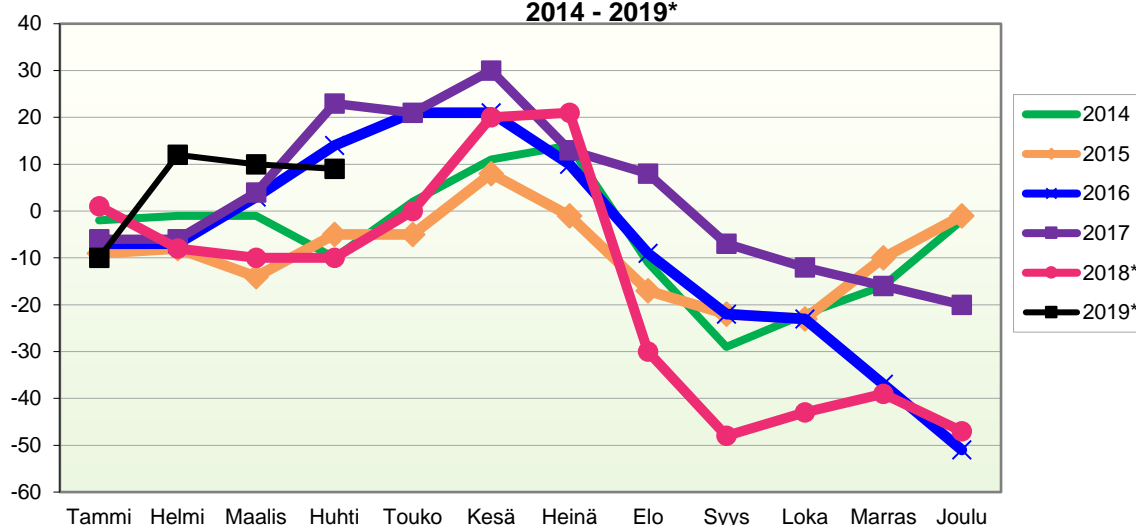

**MUUTTOLIIKKEEN KEHITYS (vuosittain kumulatiivinen)
2014 - 2019***

1.1.2019 aluejako

Kuukausimuutokset 2007 - 2019 (ennakkotietoja)													
MUUTTOLIIKE (maassamuutto + siirtolaisuus = kokonaisnettomuutto)													
	2007	2008	2009	2010	2011	2012	2013	2014	2015	2016	2017	2018*	2019*
Tammi	-3	-9	-6	-17	5	13	-8	-2	-9	-7	-6	1	-10
Helmi	-13	7	-8	2	0	-5	-4	1	1	0	0	-9	22
Maalis	-19	-11	6	3	-1	0	1	0	-6	10	10	-2	-2
Huhti	-6	-5	4	-1	8	-9	16	-9	9	11	19	0	-1
Touko	8	8	9	-4	12	6	13	12	0	7	-2	10	
Kesä	0	1	-7	-8	7	2	-5	9	13	0	9	20	
Heinä	9	-4	-13	5	-10	-3	-6	3	-9	-11	-17	1	
Elo	-11	-16	-21	-19	-21	-10	-22	-25	-16	-19	-5	-51	
Syys	-10	-9	-14	23	-32	-22	-4	-18	-5	-13	-15	-18	
Loka	-15	0	10	-13	-6	-18	-11	7	-1	-1	-5	5	
Marras	-1	0	2	-2	11	-4	-4	6	13	-14	-4	4	
Joulu	-5	5	13	-3	-3	-18	-3	14	9	-14	-4	-8	
	-66	-33	-25	-34	-30	-68	-37	-2	-1	-51	-20	-47	9

Kumulatiivinen muutos vuosittain 2007 - 2019 (ennakkotietoja)													
MUUTTOLIIKE (maassamuutto + siirtolaisuus = kokonaisnettomuutto)													
	2007	2008	2009	2010	2011	2012	2013	2014	2015	2016	2017	2018*	2019*
Tammi	-3	-9	-6	-17	5	13	-8	-2	-9	-7	-6	1	-10
Helmi	-16	-2	-14	-15	5	8	-12	-1	-8	-7	-6	-8	12
Maalis	-35	-13	-8	-12	4	8	-11	-1	-14	3	4	-10	10
Huhti	-41	-18	-4	-13	12	-1	5	-10	-5	14	23	-10	9
Touko	-33	-10	5	-17	24	5	18	2	-5	21	21	0	
Kesä	-33	-9	-2	-25	31	7	13	11	8	21	30	20	
Heinä	-24	-13	-15	-20	21	4	7	14	-1	10	13	21	
Elo	-35	-29	-36	-39	0	-6	-15	-11	-17	-9	8	-30	
Syys	-45	-38	-50	-16	-32	-28	-19	-29	-22	-22	-7	-48	
Loka	-60	-38	-40	-29	-38	-46	-30	-22	-23	-23	-12	-43	
Marras	-61	-38	-38	-31	-27	-50	-34	-16	-10	-37	-16	-39	
Joulu	-66	-33	-25	-34	-30	-68	-37	-2	-1	-51	-20	-47