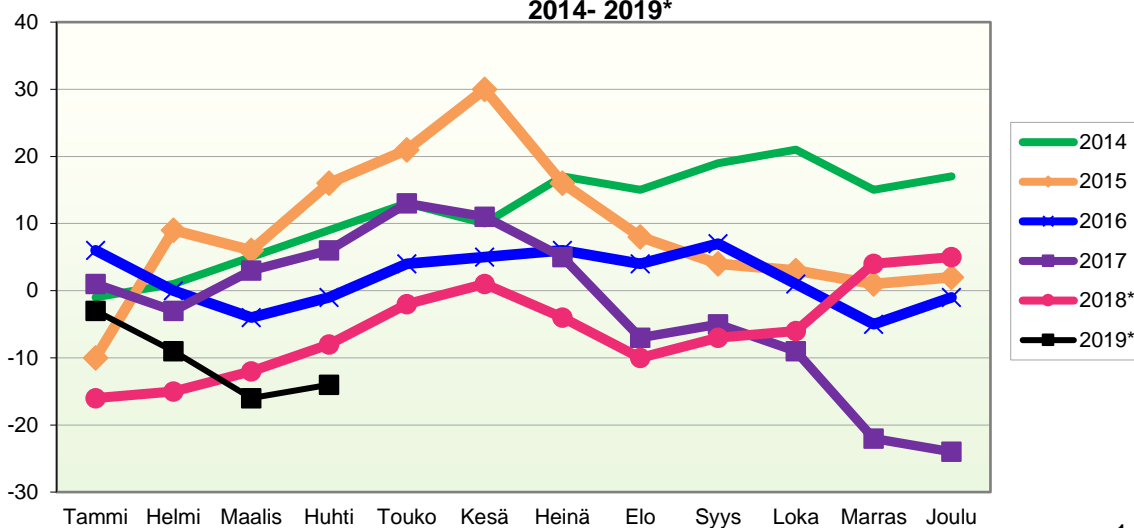

**MUUTTOLIIKKEEN KEHITYS (vuosittain kumulatiivinen)
2014- 2019***

1.1.2019 aluejako

Kuukausimuutokset 2007 - 2019 (ennakkotietoja)													
MUUTTOLIIKE (maassamuutto + siirtolaisuus = kokonaisnettomuutto)													
	2007	2008	2009	2010	2011	2012	2013	2014	2015	2016	2017	2018*	2019*
Tammi	-15	0	8	0	4	-1	-1	-1	-10	6	1	-16	-3
Helmi	7	8	3	7	-8	-8	8	2	19	-6	-4	1	-6
Maalis	-2	-3	0	-4	-1	2	-4	4	-3	-4	6	3	-7
Huhti	-3	1	2	3	0	0	7	4	10	3	3	4	2
Touko	-4	-10	6	-7	1	-5	-9	4	5	5	7	6	
Kesä	9	-10	11	3	3	-1	7	-3	9	1	-2	3	
Heinä	1	-3	2	-10	-2	-8	-5	7	-14	1	-6	-5	
Elo	-8	-4	-4	0	2	-7	-1	-2	-8	-2	-12	-6	
Syys	-7	1	-1	-3	-1	-2	-2	4	-4	3	2	3	
Loka	4	0	5	4	1	-5	2	2	-1	-6	-4	1	
Marras	0	5	-1	-8	0	1	-1	-6	-2	-6	-13	10	
Joulu	-3	-1	-7	-6	-5	0	4	2	1	4	-2	1	
Kokonaismuutos	-21	-16	24	-21	-6	-34	5	17	2	-1	-24	5	-14

Kumulatiivinen muutos vuosittain 2007 - 2019 (ennakkotietoja)													
MUUTTOLIIKE (maassamuutto + siirtolaisuus = kokonaisnettomuutto)													
	2007	2008	2009	2010	2011	2012	2013	2014	2015	2016	2017	2018*	2019*
Tammi	-15	0	8	0	4	-1	-1	-1	-10	6	1	-16	-3
Helmi	-8	8	11	7	-4	-9	7	1	9	0	-3	-15	-9
Maalis	-10	5	11	3	-5	-7	3	5	6	-4	3	-12	-16
Huhti	-13	6	13	6	-5	-7	10	9	16	-1	6	-8	-14
Touko	-17	-4	19	-1	-4	-12	1	13	21	4	13	-2	
Kesä	-8	-14	30	2	-1	-13	8	10	30	5	11	1	
Heinä	-7	-17	32	-8	-3	-21	3	17	16	6	5	-4	
Elo	-15	-21	28	-8	-1	-28	2	15	8	4	-7	-10	
Syys	-22	-20	27	-11	-2	-30	0	19	4	7	-5	-7	
Loka	-18	-20	32	-7	-1	-35	2	21	3	1	-9	-6	
Marras	-18	-15	31	-15	-1	-34	1	15	1	-5	-22	4	
Joulu	-21	-16	24	-21	-6	-34	5	17	2	-1	-24	5