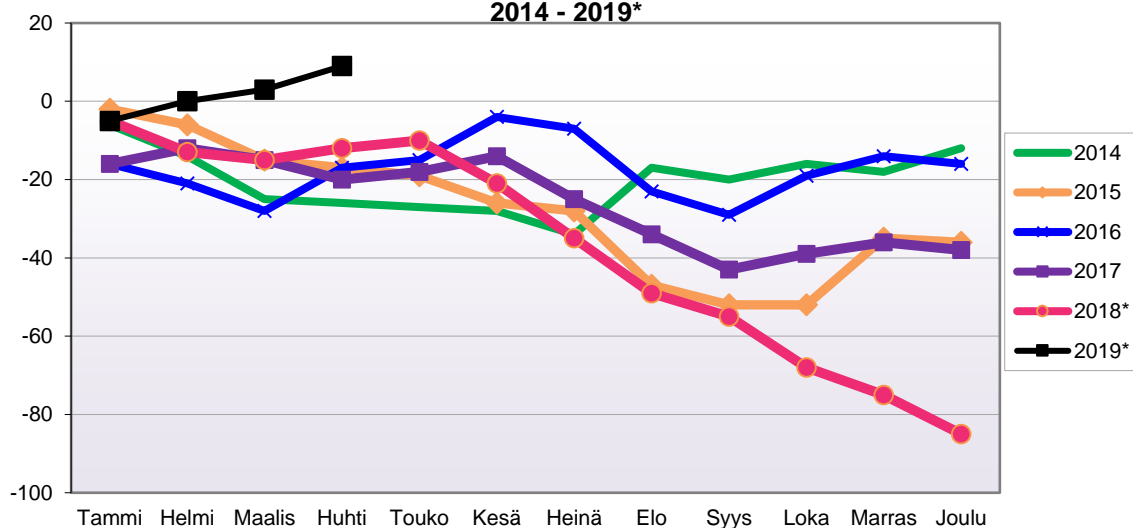

VÄESTÖN KOKONAISMUUTOKSEN KEHITYS (vuosittain kumulatiivinen)
2014 - 2019*

1.1.2019 aluejako

Kuukausimuutokset 2007 - 2019 (ennakkotietoja)													
KOKONAISMUUTOS													
	2007	2008	2009	2010	2011	2012	2013	2014	2015	2016	2017	2018*	2019*
Tammi	-8	-11	-3	-7	-18	-13	0	-6	-2	-16	-16	-5	-5
Helmi	-14	-2	-8	-7	-7	13	10	-8	-4	-5	4	-8	5
Maalis	-4	-10	-8	5	-4	-9	-7	-11	-9	-7	-3	-2	3
Huhti	3	2	2	-3	-3	-1	0	-1	-2	11	-5	3	6
Touko	-13	7	-8	9	2	10	4	-1	-2	2	2	2	
Kesä	-2	-9	10	3	-5	-2	5	-1	-7	11	4	-11	
Heinä	-4	1	-6	-3	3	14	-6	-6	-2	-3	-11	-14	
Elo	-6	-2	-11	3	-8	-14	-18	17	-19	-16	-9	-14	
Syys	-4	1	-15	-8	-5	5	-14	-3	-5	-6	-9	-6	
Loka	-2	9	-13	-4	-2	-14	-2	4	0	10	4	-13	
Marras	1	-10	2	9	-12	0	-5	-2	17	5	3	-7	
Joulu	-1	-2	5	6	9	-1	-6	6	-1	-2	-2	-10	
Kokonaismuutos	-54	-26	-53	3	-50	-12	-39	-12	-36	-16	-38	-85	9

Kokonaismuutos sisältää väestönlisäyksen lisäksi väkiluvun korjauksen vuosina 2007-2017 joulukuussa sekä 01-02/2019*.

Kumulatiivinen muutos vuosittain 2007 - 2019 (ennakkotietoja)													
KOKONAISMUUTOS													
	2007	2008	2009	2010	2011	2012	2013	2014	2015	2016	2017	2018*	2019*
Tammi	-8	-11	-3	-7	-18	-13	0	-6	-2	-16	-16	-5	-5
Helmi	-22	-13	-11	-14	-25	0	10	-14	-6	-21	-12	-13	0
Maalis	-26	-23	-19	-9	-29	-9	3	-25	-15	-28	-15	-15	3
Huhti	-23	-21	-17	-12	-32	-10	3	-26	-17	-17	-20	-12	9
Touko	-36	-14	-25	-3	-30	0	7	-27	-19	-15	-18	-10	
Kesä	-38	-23	-15	0	-35	-2	12	-28	-26	-4	-14	-21	
Heinä	-42	-22	-21	-3	-32	12	6	-34	-28	-7	-25	-35	
Elo	-48	-24	-32	0	-40	-2	-12	-17	-47	-23	-34	-49	
Syys	-52	-23	-47	-8	-45	3	-26	-20	-52	-29	-43	-55	
Loka	-54	-14	-60	-12	-47	-11	-28	-16	-52	-19	-39	-68	
Marras	-53	-24	-58	-3	-59	-11	-33	-18	-35	-14	-36	-75	
Joulu	-54	-26	-53	3	-50	-12	-39	-12	-36	-16	-38	-85	

Lähde: Tilastokeskus