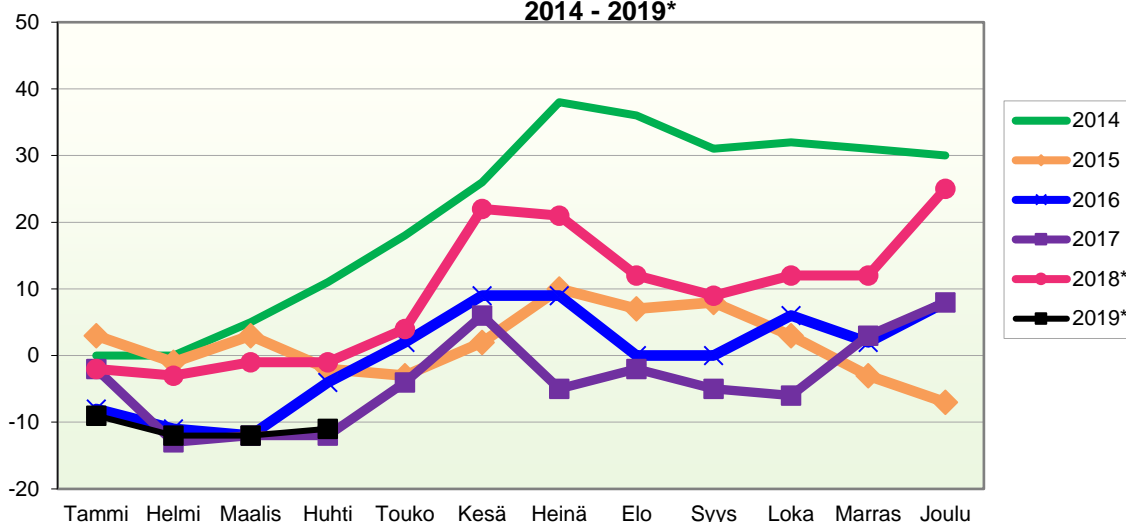

**MUUTTOLIIKKEEN KEHITYS (vuosittain kumulatiivinen)
2014 - 2019***

1.1.2019 aluejako

Kuukausimuutokset 2007 - 2019 (ennakkotietoja)													
MUUTTOLIIKE (maassamuutto + siirtolaisuus = kokonaisnettomuutto)													
	2007	2008	2009	2010	2011	2012	2013	2014	2015	2016	2017	2018*	2019*
Tammi	-3	2	-1	5	1	-2	-1	0	3	-8	-2	-2	-9
Helmi	10	-8	4	0	1	-1	0	0	-4	-3	-11	-1	-3
Maalis	-6	-4	0	1	-2	0	2	5	4	-1	1	2	0
Huhti	-9	-2	1	-6	-7	4	0	6	-5	8	0	0	1
Touko	8	2	7	6	4	10	-4	7	-1	6	8	5	
Kesä	8	4	7	-1	5	-2	3	8	5	7	10	18	
Heinä	-1	-7	-10	-2	0	0	10	12	8	0	-11	-1	
Elo	3	-7	-17	-14	-11	3	-2	-2	-3	-9	3	-9	
Syys	-1	-5	-6	-6	-12	-3	-23	-5	1	0	-3	-3	
Loka	1	-8	-3	-2	-1	-4	-3	1	-5	6	-1	3	
Marras	2	-9	-5	-3	0	2	-1	-1	-6	-4	9	0	
Joulu	-7	-8	-16	-4	-4	-1	2	-1	-4	6	5	13	
	5	-50	-39	-26	-26	6	-17	30	-7	8	8	25	-11

Kumulatiivinen muutos vuosittain 2007 - 2019 (ennakkotietoja)													
MUUTTOLIIKE (maassamuutto + siirtolaisuus = kokonaisnettomuutto)													
	2007	2008	2009	2010	2011	2012	2013	2014	2015	2016	2017	2018*	2019*
Tammi	-3	2	-1	5	1	-2	-1	0	3	-8	-2	-2	-9
Helmi	7	-6	3	5	2	-3	-1	0	-1	-11	-13	-3	-12
Maalis	1	-10	3	6	0	-3	1	5	3	-12	-12	-1	-12
Huhti	-8	-12	4	0	-7	1	1	11	-2	-4	-12	-1	-11
Touko	0	-10	11	6	-3	11	-3	18	-3	2	-4	4	
Kesä	8	-6	18	5	2	9	0	26	2	9	6	22	
Heinä	7	-13	8	3	2	9	10	38	10	9	-5	21	
Elo	10	-20	-9	-11	-9	12	8	36	7	0	-2	12	
Syys	9	-25	-15	-17	-21	9	-15	31	8	0	-5	9	
Loka	10	-33	-18	-19	-22	5	-18	32	3	6	-6	12	
Marras	12	-42	-23	-22	-22	7	-19	31	-3	2	3	12	
Joulu	5	-50	-39	-26	-26	6	-17	30	-7	8	8	25