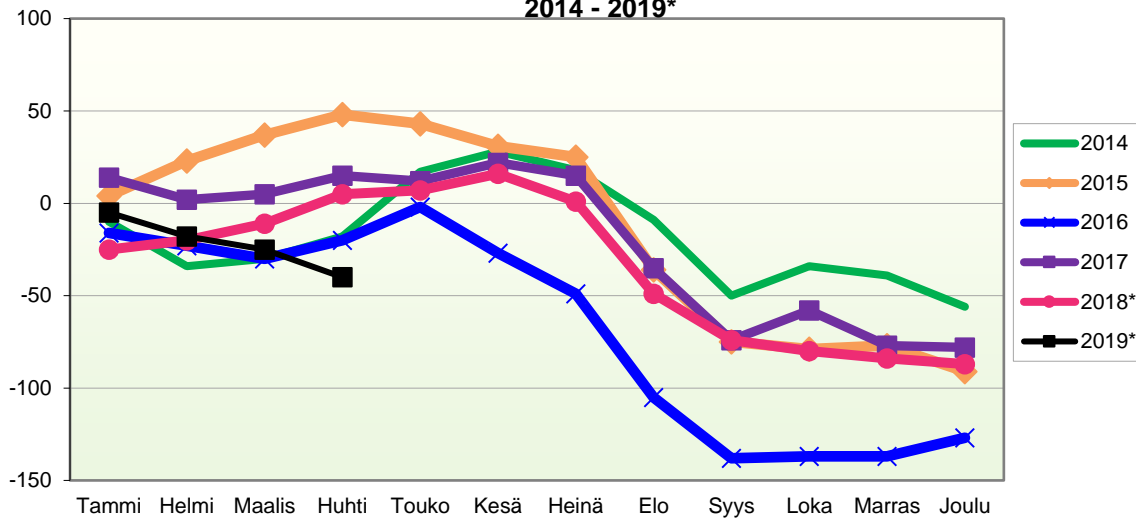

**MUUTTOLIIKKEEN KEHITYS (vuosittain kumulatiivinen)
2014 - 2019***

1.1.2019 aluejako

Kuukausimuutokset 2007 - 2019 (ennakkotietoja)													
MUUTTOLIIKE (maassamuutto + siirtolaisuus = kokonaisnettomuutto)													
	2007	2008	2009	2010	2011	2012	2013	2014	2015	2016	2017	2018*	2019*
Tammi	-26	14	-10	-13	-7	-23	-16	-10	4	-16	14	-25	-5
Helmi	-17	8	0	5	-31	3	27	-24	19	-7	-12	5	-13
Maalis	-10	-7	-2	-18	2	-3	-18	4	14	-7	3	9	-7
Huhti	-14	15	-11	8	27	-21	-5	12	11	10	10	16	-15
Touko	-13	37	11	-24	-10	-22	0	35	-5	18	-3	2	
Kesä	-47	7	14	32	-10	5	21	11	-12	-25	10	9	
Heinä	-7	8	-7	1	-41	-18	-30	-10	-6	-22	-7	-15	
Elo	-14	-60	-20	-92	-15	-13	-15	-27	-61	-56	-50	-50	
Syys	-30	-44	-19	-8	-14	-34	19	-41	-39	-33	-39	-25	
Loka	-1	-28	-20	-2	16	13	13	16	-4	1	16	-6	
Marras	29	0	5	-7	-4	12	2	-5	2	0	-19	-4	
Joulou	-17	-6	25	-14	-4	-4	5	-17	-14	10	-1	-3	
Kokonaissumma	-167	-56	-34	-132	-91	-105	3	-56	-91	-127	-78	-87	-40

Kumulatiivinen muutos vuosittain 2007 - 2019 (ennakkotietoja)													
MUUTTOLIIKE (maassamuutto + siirtolaisuus = kokonaisnettomuutto)													
	2007	2008	2009	2010	2011	2012	2013	2014	2015	2016	2017	2018*	2019*
Tammi	-26	14	-10	-13	-7	-23	-16	-10	4	-16	14	-25	-5
Helmi	-43	22	-10	-8	-38	-20	11	-34	23	-23	2	-20	-18
Maalis	-53	15	-12	-26	-36	-23	-7	-30	37	-30	5	-11	-25
Huhti	-67	30	-23	-18	-9	-44	-12	-18	48	-20	15	5	-40
Touko	-80	67	-12	-42	-19	-66	-12	17	43	-2	12	7	
Kesä	-127	74	2	-10	-29	-61	9	28	31	-27	22	16	
Heinä	-134	82	-5	-9	-70	-79	-21	18	25	-49	15	1	
Elo	-148	22	-25	-101	-85	-92	-36	-9	-36	-105	-35	-49	
Syys	-178	-22	-44	-109	-99	-126	-17	-50	-75	-138	-74	-74	
Loka	-179	-50	-64	-111	-83	-113	-4	-34	-79	-137	-58	-80	
Marras	-150	-50	-59	-118	-87	-101	-2	-39	-77	-137	-77	-84	
Joulou	-167	-56	-34	-132	-91	-105	3	-56	-91	-127	-78	-87