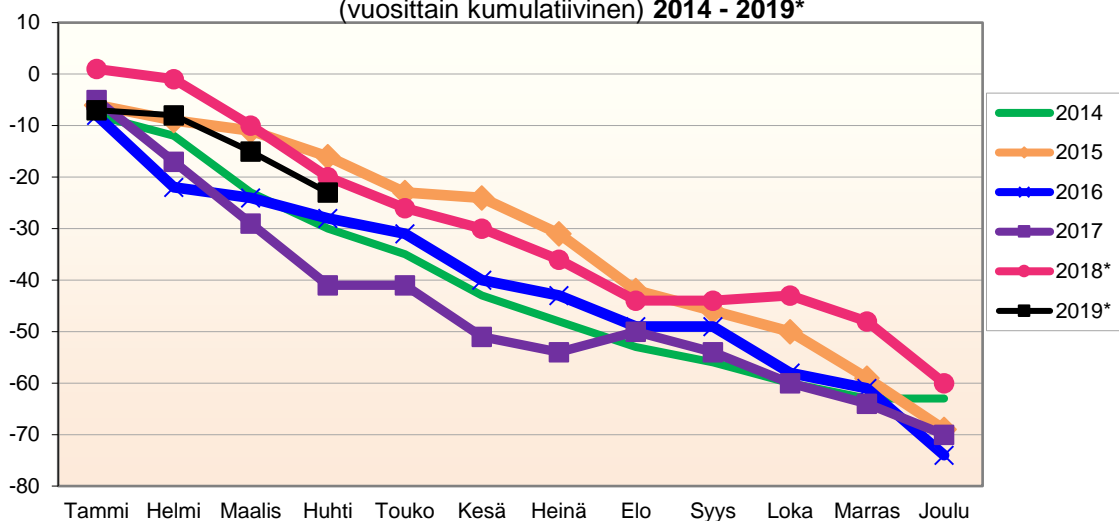

LUONNOLLISEN VÄESTÖNMUUTOKSEN KEHITYS
(vuosittain kumulatiivinen) 2014 - 2019*

1.1.2019 aluejako

Kuukausimuutokset 2007 - 2019 (ennakkotietoja)													
LUONNOLLINEN VÄESTÖNMUUTOS													
	2007	2008	2009	2010	2011	2012	2013	2014	2015	2016	2017	2018*	2019*
Tammi	-5	-7	-8	-7	-3	-6	-6	-8	-6	-8	-5	1	-7
Helmi	2	-1	-1	-6	0	-4	-3	-4	-3	-14	-12	-2	-1
Maalis	-8	-3	-5	-6	1	-2	-6	-11	-2	-2	-12	-9	-7
Huhti	1	-7	-5	-3	0	2	-5	-7	-5	-4	-12	-10	-8
Touko	-3	3	-2	-3	0	-4	-6	-5	-7	-3	0	-6	
Kesä	-2	-3	-10	-6	-4	-5	-4	-8	-1	-9	-10	-4	
Heinä	-6	-6	2	-7	-2	-12	-6	-5	-7	-3	-3	-6	
Elo	-7	-7	1	3	-3	-5	-7	-5	-11	-6	4	-8	
Syys	0	-8	-5	-10	-5	1	-2	-3	-4	0	-4	0	
Loka	1	-2	-3	-6	-5	-2	-3	-4	-4	-9	-6	1	
Marras	-10	-2	-4	-4	-5	-4	-5	-3	-9	-3	-4	-5	
Joulu	-10	-5	-7	-13	-6	-9	-10	0	-10	-13	-6	-12	
	-47	-48	-47	-68	-32	-50	-63	-63	-69	-74	-70	-60	-23

Kumulatiivinen muutos vuosittain 2007 - 2019 (ennakkotietoja)													
LUONNOLLINEN VÄESTÖNMUUTOS													
	2007	2008	2009	2010	2011	2012	2013	2014	2015	2016	2017	2018*	2019*
Tammi	-5	-7	-8	-7	-3	-6	-6	-8	-6	-8	-5	1	-7
Helmi	-3	-8	-9	-13	-3	-10	-9	-12	-9	-22	-17	-1	-8
Maalis	-11	-11	-14	-19	-2	-12	-15	-23	-11	-24	-29	-10	-15
Huhti	-10	-18	-19	-22	-2	-10	-20	-30	-16	-28	-41	-20	-23
Touko	-13	-15	-21	-25	-2	-14	-26	-35	-23	-31	-41	-26	
Kesä	-15	-18	-31	-31	-6	-19	-30	-43	-24	-40	-51	-30	
Heinä	-21	-24	-29	-38	-8	-31	-36	-48	-31	-43	-54	-36	
Elo	-28	-31	-28	-35	-11	-36	-43	-53	-42	-49	-50	-44	
Syys	-28	-39	-33	-45	-16	-35	-45	-56	-46	-49	-54	-44	
Loka	-27	-41	-36	-51	-21	-37	-48	-60	-50	-58	-60	-43	
Marras	-37	-43	-40	-55	-26	-41	-53	-63	-59	-61	-64	-48	
Joulu	-47	-48	-47	-68	-32	-50	-63	-63	-69	-74	-70	-60