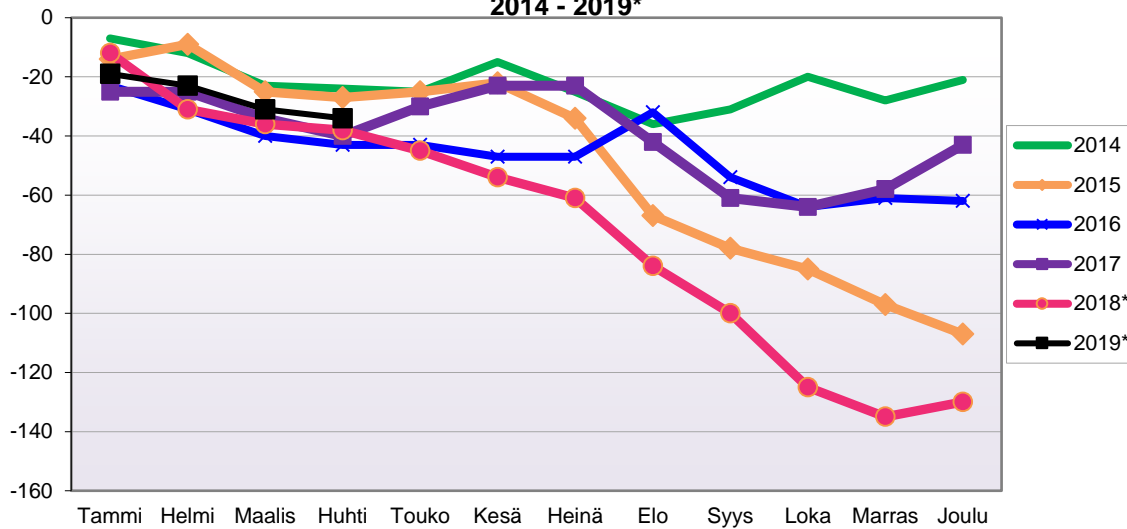

VÄESTÖN KOKONAISMUUTOKSEN KEHITYS (vuosittain kumulatiivinen)
2014 - 2019*

1.1.2019 aluejako

Kuukausimuutokset 2007 - 2019 (ennakkotietoja)

KOKONAISMUUTOS

	2007	2008	2009	2010	2011	2012	2013	2014	2015	2016	2017	2018*	2019*
Tammi	-14	-21	-30	7	-8	20	-11	-7	-14	-23	-25	-12	-19
Helmi	-4	-19	-9	-17	-7	-14	1	-5	5	-8	0	-19	-4
Maalis	2	-9	-19	-3	-3	0	-16	-11	-16	-9	-9	-5	-8
Huhti	6	-2	-5	4	6	-20	-9	-1	-2	-3	-6	-2	-3
Touko	3	7	2	-12	0	4	4	-1	2	0	10	-7	
Kesä	9	-13	-9	-12	14	16	1	10	3	-4	7	-9	
Heinä	7	-1	12	16	-6	0	-4	-10	-12	0	0	-7	
Elo	-34	-14	-24	-32	-32	-17	-19	-11	-33	15	-19	-23	
Syys	-26	-17	-13	7	-4	-11	-25	5	-11	-22	-19	-16	
Loka	-2	-11	1	12	-18	1	-1	11	-7	-10	-3	-25	
Marras	7	9	-4	-7	-8	-8	0	-8	-12	3	6	-10	
Joulu	-8	14	3	18	3	-8	10	7	-10	-1	15	5	
	-54	-77	-95	-19	-63	-37	-69	-21	-107	-62	-43	-130	-34

Kokonaismuutos sisältää väestönlisäyksen lisäksi väkiluvun korjauksen vuosina 2007-2017 joulukuussa sekä 01-02/2019*.

Kumulatiivinen muutos vuosittain 2007 - 2019 (ennakkotietoja)

KOKONAISMUUTOS

	2007	2008	2009	2010	2011	2012	2013	2014	2015	2016	2017	2018*	2019*
Tammi	-14	-21	-30	7	-8	20	-11	-7	-14	-23	-25	-12	-19
Helmi	-18	-40	-39	-10	-15	6	-10	-12	-9	-31	-25	-31	-23
Maalis	-16	-49	-58	-13	-18	6	-26	-23	-25	-40	-34	-36	-31
Huhti	-10	-51	-63	-9	-12	-14	-35	-24	-27	-43	-40	-38	-34
Touko	-7	-44	-61	-21	-12	-10	-31	-25	-25	-43	-30	-45	
Kesä	2	-57	-70	-33	2	6	-30	-15	-22	-47	-23	-54	
Heinä	9	-58	-58	-17	-4	6	-34	-25	-34	-47	-23	-61	
Elo	-25	-72	-82	-49	-36	-11	-53	-36	-67	-32	-42	-84	
Syys	-51	-89	-95	-42	-40	-22	-78	-31	-78	-54	-61	-100	
Loka	-53	-100	-94	-30	-58	-21	-79	-20	-85	-64	-64	-125	
Marras	-46	-91	-98	-37	-66	-29	-79	-28	-97	-61	-58	-135	
Joulu	-54	-77	-95	-19	-63	-37	-69	-21	-107	-62	-43	-130	

Lähde: Tilastokeskus