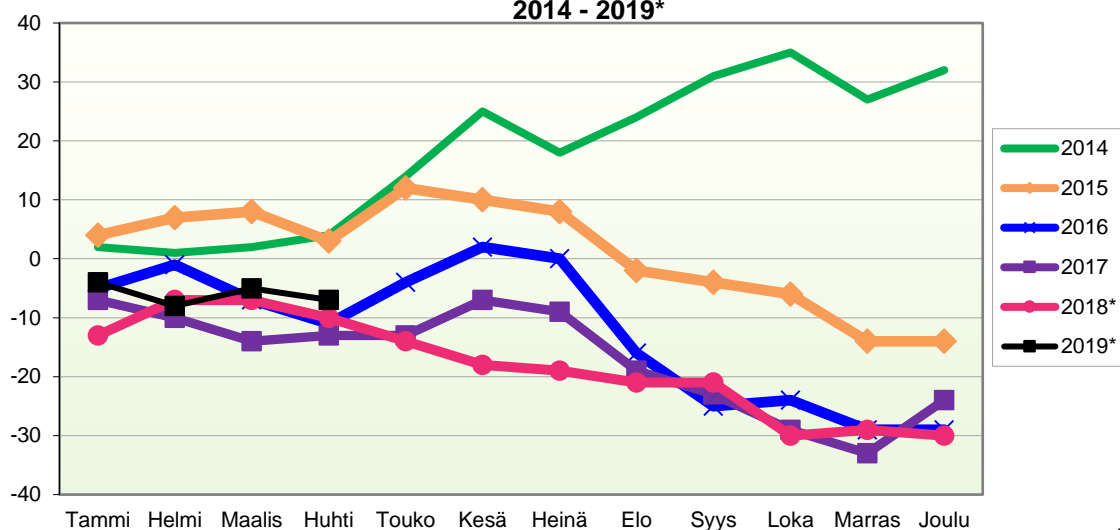

**MUUTTOLIIKKEEN KEHITYS (vuosittain kumulatiivinen)
2014 - 2019***

Kuukausimuutokset 2007 - 2019 (ennakkotietoja)

MUUTTOLIIKE (maassamuutto + siirtolaisuus = kokonaisnettomuutto)

	2007	2008	2009	2010	2011	2012	2013	2014	2015	2016	2017	2018*	2019*
Tammi	-4	2	3	3	-9	1	1	2	4	-5	-7	-13	-4
Helmi	-8	1	-5	-5	5	-2	2	-1	3	4	-3	6	-4
Maalis	6	-2	-3	11	-10	-1	-2	1	1	-6	-4	0	3
Huhti	2	4	1	7	-5	9	0	2	-5	-4	1	-3	-2
Touko	5	7	7	11	7	-5	2	10	9	7	0	-4	
Kesä	0	3	-7	-4	5	-3	-10	11	-2	6	6	-4	
Heinä	-7	4	-4	4	-5	-4	-7	-7	-2	-2	-2	-1	
Elo	-14	-10	-21	-11	-12	-2	-13	6	-10	-16	-10	-2	
Syys	6	-7	-14	2	6	-6	5	7	-2	-9	-4	0	
Loka	-14	-1	12	-5	-7	-1	3	4	-2	1	-6	-9	
Marras	2	-11	-3	0	6	9	5	-8	-8	-5	-4	1	
Joulu	3	-2	-2	-1	3	-2	-5	5	0	0	9	-1	
	-23	-12	-36	12	-16	-7	-19	32	-14	-29	-24	-30	-7

Kumulatiivinen muutos vuosittain 2007 - 2019 (ennakkotietoja)

MUUTTOLIIKE (maassamuutto + siirtolaisuus = kokonaisnettomuutto)

	2007	2008	2009	2010	2011	2012	2013	2014	2015	2016	2017	2018*	2019*
Tammi	-4	2	3	3	-9	1	1	2	4	-5	-7	-13	-4
Helmi	-12	3	-2	-2	-4	-1	3	1	7	-1	-10	-7	-8
Maalis	-6	1	-5	9	-14	-2	1	2	8	-7	-14	-7	-5
Huhti	-4	5	-4	16	-19	7	1	4	3	-11	-13	-10	-7
Touko	1	12	3	27	-12	2	3	14	12	-4	-13	-14	
Kesä	1	15	-4	23	-7	-1	-7	25	10	2	-7	-18	
Heinä	-6	19	-8	27	-12	-5	-14	18	8	0	-9	-19	
Elo	-20	9	-29	16	-24	-7	-27	24	-2	-16	-19	-21	
Syys	-14	2	-43	18	-18	-13	-22	31	-4	-25	-23	-21	
Loka	-28	1	-31	13	-25	-14	-19	35	-6	-24	-29	-30	
Marras	-26	-10	-34	13	-19	-5	-14	27	-14	-29	-33	-29	
Joulu	-23	-12	-36	12	-16	-7	-19	32	-14	-29	-24	-30