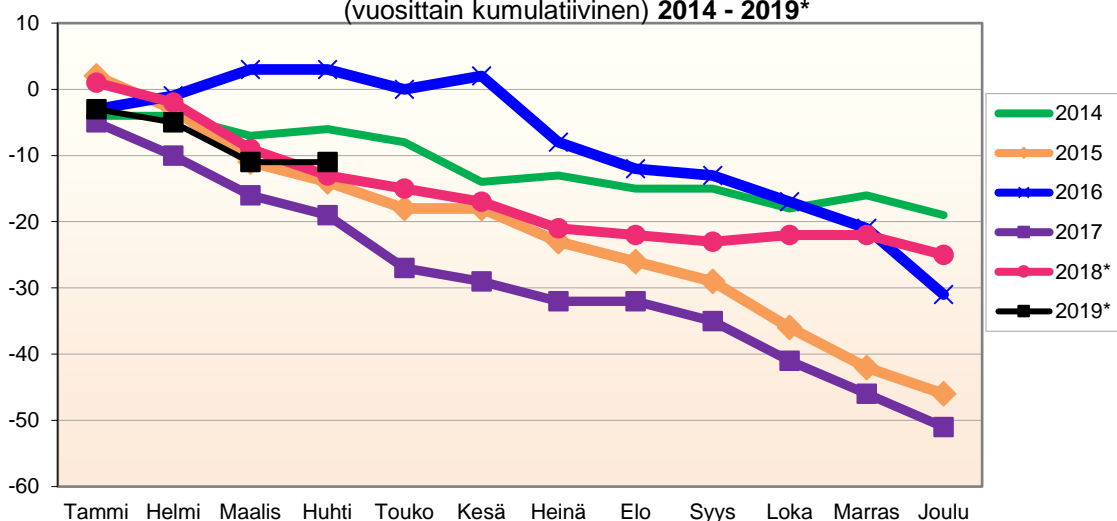

LUONNOLLISEN VÄESTÖNMUUTOKSEN KEHITYS
(vuosittain kumulatiivinen) 2014 - 2019*

1.1.2019 aluejako

Kuukausimuutokset 2007 - 2019 (ennakkotietoja)													
LUONNOLLINEN VÄESTÖNMUUTOS													
	2007	2008	2009	2010	2011	2012	2013	2014	2015	2016	2017	2018*	2019*
Tammi	-6	-4	-4	-2	-4	-2	-2	-4	2	-3	-5	1	-3
Helmi	-7	0	3	3	0	-7	-7	0	-5	2	-5	-3	-2
Maalis	-1	0	-1	-1	-4	-5	-4	-3	-8	4	-6	-7	-6
Huhti	-2	-7	-8	-6	-3	-1	-10	1	-3	0	-3	-4	0
Touko	0	-3	-4	2	-6	3	-2	-2	-4	-3	-8	-2	
Kesä	1	-3	-2	1	-3	-3	-4	-6	0	2	-2	-2	
Heinä	-1	0	-5	-4	-2	-6	-4	1	-5	-10	-3	-4	
Elo	1	2	6	-3	3	1	-3	-2	-3	-4	0	-1	
Syys	-4	1	3	-1	1	-2	-10	0	-3	-1	-3	-1	
Loka	-9	1	2	-4	-1	-2	-4	-3	-7	-4	-6	1	
Marras	-3	-3	-3	-4	3	-2	-4	2	-6	-4	-5	0	
Joulu	-4	-2	-3	-5	-2	-3	-3	-3	-4	-10	-5	-3	
	-35	-18	-16	-24	-18	-29	-57	-19	-46	-31	-51	-25	-11

Kumulatiivinen muutos vuosittain 2007 - 2019 (ennakkotietoja)													
LUONNOLLINEN VÄESTÖNMUUTOS													
	2007	2008	2009	2010	2011	2012	2013	2014	2015	2016	2017	2018*	2019*
Tammi	-6	-4	-4	-2	-4	-2	-2	-4	2	-3	-5	1	-3
Helmi	-13	-4	-1	1	-4	-9	-9	-4	-3	-1	-10	-2	-5
Maalis	-14	-4	-2	0	-8	-14	-13	-7	-11	3	-16	-9	-11
Huhti	-16	-11	-10	-6	-11	-15	-23	-6	-14	3	-19	-13	-11
Touko	-16	-14	-14	-4	-17	-12	-25	-8	-18	0	-27	-15	
Kesä	-15	-17	-16	-3	-20	-15	-29	-14	-18	2	-29	-17	
Heinä	-16	-17	-21	-7	-22	-21	-33	-13	-23	-8	-32	-21	
Elo	-15	-15	-15	-10	-19	-20	-36	-15	-26	-12	-32	-22	
Syys	-19	-14	-12	-11	-18	-22	-46	-15	-29	-13	-35	-23	
Loka	-28	-13	-10	-15	-19	-24	-50	-18	-36	-17	-41	-22	
Marras	-31	-16	-13	-19	-16	-26	-54	-16	-42	-21	-46	-22	
Joulu	-35	-18	-16	-24	-18	-29	-57	-19	-46	-31	-51	-25