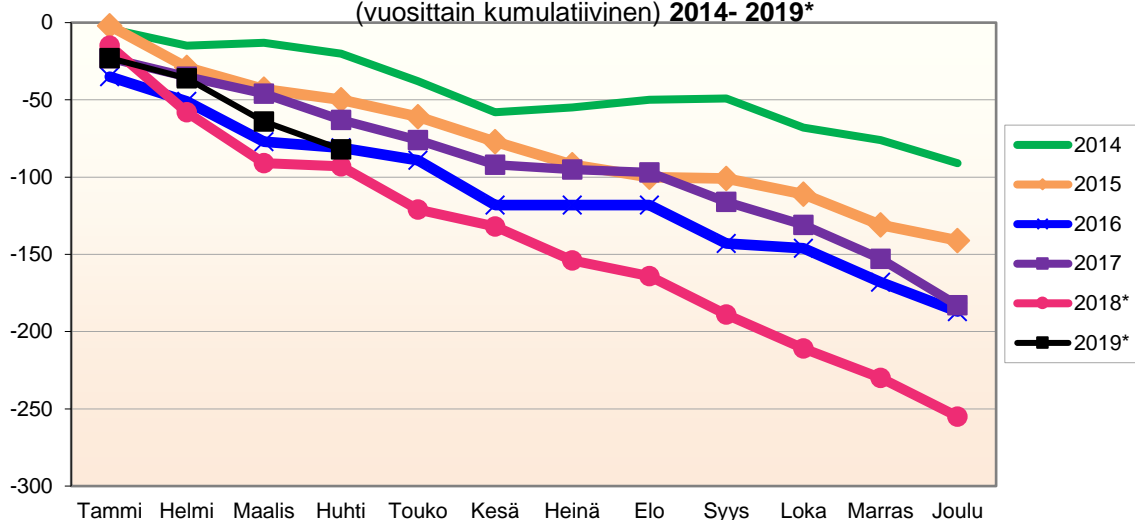

LUONNOLLISEN VÄESTÖN MUUTOKSEN KEHITYS

(vuosittain kumulatiivinen) 2014- 2019*

1.1.2019 aluejako

Kuukausimuutokset 2007 - 2019 (ennakkotietoja)

LUONNOLLINEN VÄESTÖN MUUTOS

	2007	2008	2009	2010	2011	2012	2013	2014	2015	2016	2017	2018*	2019*
Tammi	-11	-20	-1	-20	-7	-16	-20	-4	-2	-35	-23	-15	-23
Helmi	0	-3	-5	-2	-4	-21	-3	-11	-27	-16	-12	-43	-13
Maalis	5	-14	-16	-12	-3	-10	-5	2	-14	-26	-11	-33	-28
Huhti	-25	15	9	-10	-4	-25	1	-7	-7	-4	-17	-2	-18
Touko	0	20	-15	5	-31	-2	-15	-18	-11	-8	-13	-28	
Kesä	-4	1	3	14	-1	7	-11	-20	-16	-29	-16	-11	
Heinä	10	-3	-9	-12	0	6	11	3	-15	0	-3	-22	
Elo	6	-5	0	8	-7	6	2	5	-8	0	-2	-10	
Syys	23	20	-10	-7	1	-7	-3	1	-1	-25	-19	-25	
Loka	4	-18	1	6	-4	-8	-11	-19	-10	-3	-15	-22	
Marras	-15	-9	-23	-10	5	-16	2	-8	-20	-22	-22	-19	
Joulu	-4	-6	-15	-2	-14	-21	-9	-15	-10	-19	-30	-25	
	-11	-22	-81	-42	-69	-107	-61	-91	-141	-187	-183	-255	-82

Kumulatiivinen muutos vuosittain 2007 - 2019 (ennakkotietoja)

LUONNOLLINEN VÄESTÖN MUUTOS

	2007	2008	2009	2010	2011	2012	2013	2014	2015	2016	2017	2018*	2019*
Tammi	-11	-20	-1	-20	-7	-16	-20	-4	-2	-35	-23	-15	-23
Helmi	-11	-23	-6	-22	-11	-37	-23	-15	-29	-51	-35	-58	-36
Maalis	-6	-37	-22	-34	-14	-47	-28	-13	-43	-77	-46	-91	-64
Huhti	-31	-22	-13	-44	-18	-72	-27	-20	-50	-81	-63	-93	-82
Touko	-31	-2	-28	-39	-49	-74	-42	-38	-61	-89	-76	-121	
Kesä	-35	-1	-25	-25	-50	-67	-53	-58	-77	-118	-92	-132	
Heinä	-25	-4	-34	-37	-50	-61	-42	-55	-92	-118	-95	-154	
Elo	-19	-9	-34	-29	-57	-55	-40	-50	-100	-118	-97	-164	
Syys	4	11	-44	-36	-56	-62	-43	-49	-101	-143	-116	-189	
Loka	8	-7	-43	-30	-60	-70	-54	-68	-111	-146	-131	-211	
Marras	-7	-16	-66	-40	-55	-86	-52	-76	-131	-168	-153	-230	
Joulu	-11	-22	-81	-42	-69	-107	-61	-91	-141	-187	-183	-255