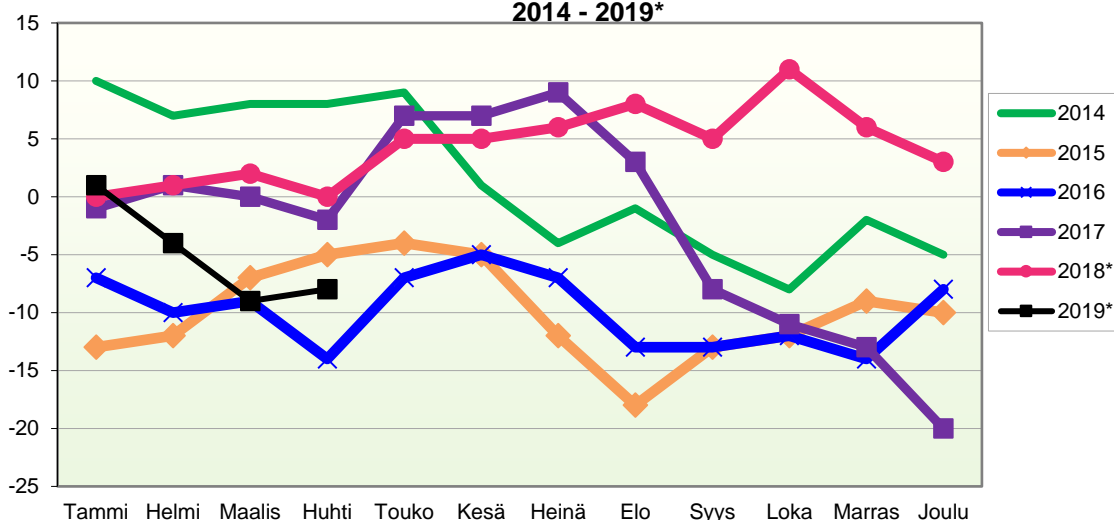

**MUUTTOLIIKKEEN KEHITYS (vuosittain kumulatiivinen)
2014 - 2019***

1.1.2019 aluejako

Kuukausimuutokset 2007 - 2019 (ennakkotietoja)													
MUUTTOLIIKE (maassamuutto + siirtolaisuus = kokonaisnettomuutto)													
	2007	2008	2009	2010	2011	2012	2013	2014	2015	2016	2017	2018*	2019*
Tammi	-7	-1	0	-4	-3	-3	-3	10	-13	-7	-1	0	1
Helmi	2	4	7	-2	-5	1	0	-3	1	-3	2	1	-5
Maalis	-2	-9	1	2	6	-5	4	1	5	1	-1	1	-5
Huhti	7	3	-4	7	-8	-5	1	0	2	-5	-2	-2	1
Touko	7	4	-7	10	6	8	7	1	1	7	9	5	
Kesä	9	7	-3	2	-3	0	2	-8	-1	2	0	0	
Heinä	3	-13	-6	-2	2	5	8	-5	-7	-2	2	1	
Elo	-7	-1	-8	-7	-14	-16	-18	3	-6	-6	-6	2	
Syys	-7	-1	-8	-8	-9	-2	2	-4	5	0	-11	-3	
Loka	-3	0	4	-2	2	-7	-6	-3	1	1	-3	6	
Marras	-5	4	0	3	-10	0	8	6	3	-2	-2	-5	
Joulu	2	1	4	6	-2	5	0	-3	-1	6	-7	-3	
	-1	-2	-20	5	-38	-19	5	-5	-10	-8	-20	3	-8

Kumulatiivinen muutos vuosittain 2007 - 2019 (ennakkotietoja)													
MUUTTOLIIKE (maassamuutto + siirtolaisuus = kokonaisnettomuutto)													
	2007	2008	2009	2010	2011	2012	2013	2014	2015	2016	2017	2018*	2019*
Tammi	-7	-1	0	-4	-3	-3	-3	10	-13	-7	-1	0	1
Helmi	-5	3	7	-6	-8	-2	-3	7	-12	-10	1	1	-4
Maalis	-7	-6	8	-4	-2	-7	1	8	-7	-9	0	2	-9
Huhti	0	-3	4	3	-10	-12	2	8	-5	-14	-2	0	-8
Touko	7	1	-3	13	-4	-4	9	9	-4	-7	7	5	
Kesä	16	8	-6	15	-7	-4	11	1	-5	-5	7	5	
Heinä	19	-5	-12	13	-5	1	19	-4	-12	-7	9	6	
Elo	12	-6	-20	6	-19	-15	1	-1	-18	-13	3	8	
Syys	5	-7	-28	-2	-28	-17	3	-5	-13	-13	-8	5	
Loka	2	-7	-24	-4	-26	-24	-3	-8	-12	-12	-11	11	
Marras	-3	-3	-24	-1	-36	-24	5	-2	-9	-14	-13	6	
Joulu	-1	-2	-20	5	-38	-19	5	-5	-10	-8	-20	3