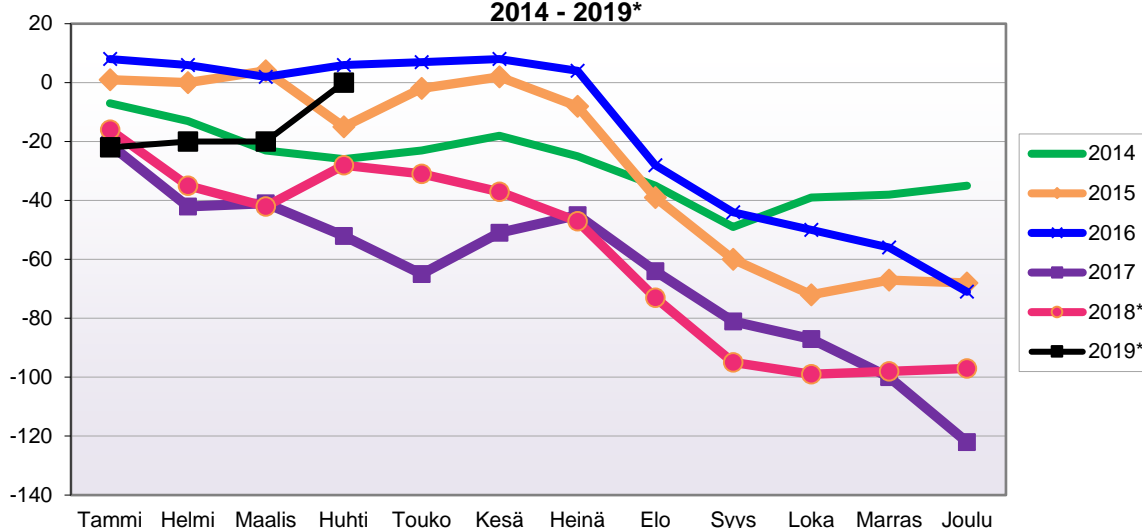

VÄESTÖN KOKONAISMUUTOKSEN KEHITYS (vuosittain kumulatiivinen)
2014 - 2019*

1.1.2019 aluejako

Kuukausimuutokset 2007 - 2019 (ennakkotietoja)													
KOKONAISMUUTOS													
	2007	2008	2009	2010	2011	2012	2013	2014	2015	2016	2017	2018*	2019*
Tammi	-23	-13	-13	-11	-11	-17	2	-7	1	8	-21	-16	-22
Helmi	-19	0	-2	7	-14	-20	-10	-6	-1	-2	-21	-19	2
Maalis	0	-5	-12	3	4	3	-9	-10	4	-4	1	-7	0
Huhti	-1	-1	-6	-13	-4	8	4	-3	-19	4	-11	14	20
Touko	-4	24	12	14	3	0	9	3	13	1	-13	-3	
Kesä	-3	-7	-1	-2	-7	17	10	5	4	1	14	-6	
Heinä	-7	-12	-23	16	-8	-13	-13	-7	-10	-4	6	-10	
Elo	-7	-2	-17	-13	7	-1	-37	-10	-31	-32	-19	-26	
Syys	-27	-5	-7	-17	-9	-15	-14	-14	-21	-16	-17	-22	
Loka	-5	4	1	-27	-17	-13	-2	10	-12	-6	-6	-4	
Marras	13	-19	13	5	16	-9	-4	1	5	-6	-13	1	
Joulu	-18	17	2	9	-12	9	-14	3	-1	-15	-22	1	
Kokonaismuutos	-101	-19	-53	-29	-52	-51	-78	-35	-68	-71	-122	-97	0

Kokonaismuutos sisältää väestönlisäyksen lisäksi väkiluvun korjauksen vuosina 2007-2017 joulukuussa sekä 01-02/2019*.

Kumulatiivinen muutos vuosittain 2007 - 2019 (ennakkotietoja)													
KOKONAISMUUTOS													
	2007	2008	2009	2010	2011	2012	2013	2014	2015	2016	2017	2018*	2019*
Tammi	-23	-13	-13	-11	-11	-17	2	-7	1	8	-21	-16	-22
Helmi	-42	-13	-15	-4	-25	-37	-8	-13	0	6	-42	-35	-20
Maalis	-42	-18	-27	-1	-21	-34	-17	-23	4	2	-41	-42	-20
Huhti	-43	-19	-33	-14	-25	-26	-13	-26	-15	6	-52	-28	0
Touko	-47	5	-21	0	-22	-26	-4	-23	-2	7	-65	-31	
Kesä	-50	-2	-22	-2	-29	-9	6	-18	2	8	-51	-37	
Heinä	-57	-14	-45	14	-37	-22	-7	-25	-8	4	-45	-47	
Elo	-64	-16	-62	1	-30	-23	-44	-35	-39	-28	-64	-73	
Syys	-91	-21	-69	-16	-39	-38	-58	-49	-60	-44	-81	-95	
Loka	-96	-17	-68	-43	-56	-51	-60	-39	-72	-50	-87	-99	
Marras	-83	-36	-55	-38	-40	-60	-64	-38	-67	-56	-100	-98	
Joulu	-101	-19	-53	-29	-52	-51	-78	-35	-68	-71	-122	-97	

Lähde: Tilastokeskus