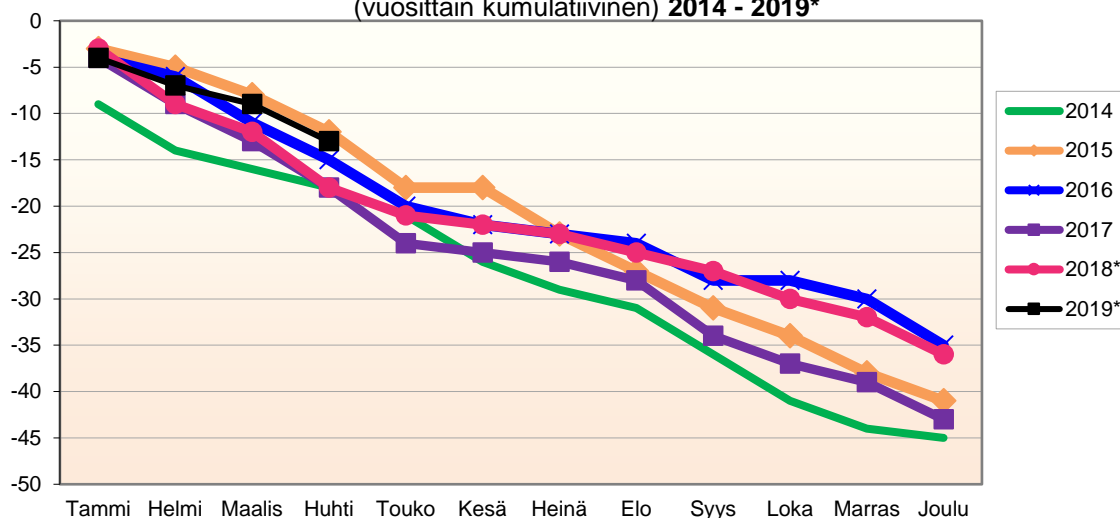

LUONNOLLISEN VÄESTÖN MUUTOKSEN KEHITYS
(vuosittain kumulatiivinen) 2014 - 2019*

1.1.2019 aluejako

Kuukausimuutokset 2007 - 2019 (ennakkotietoja)													
LUONNOLLINEN VÄESTÖN MUUTOS													
	2007	2008	2009	2010	2011	2012	2013	2014	2015	2016	2017	2018*	2019*
Tammi	-6	2	-3	-4	-7	-3	0	-9	-3	-4	-4	-3	-4
Helmi	-2	-1	-6	0	-3	-1	-4	-5	-2	-2	-5	-6	-3
Maalis	-9	-2	-6	-8	-5	-4	-7	-2	-3	-5	-4	-3	-2
Huhti	-4	-1	-1	-4	2	-1	-3	-2	-4	-4	-5	-6	-4
Touko	-7	-5	-3	-5	-5	-4	-3	-3	-6	-5	-6	-3	
Kesä	-2	-4	-6	-3	-5	-2	-4	-5	0	-2	-1	-1	
Heinä	-3	-5	-4	-3	0	-4	-2	-3	-5	-1	-1	-1	
Elo	-3	-2	-5	-6	-3	-6	-7	-2	-4	-1	-2	-2	
Syys	-2	-3	-8	-2	0	-5	-4	-5	-4	-4	-6	-2	
Loka	-1	-6	-6	-7	-1	-7	-1	-5	-3	0	-3	-3	
Marras	-3	-2	-6	-1	-3	-3	-3	-3	-4	-2	-2	-2	
Joulu	-1	-1	-3	-3	-2	-9	-3	-1	-3	-5	-4	-4	
	-43	-30	-57	-46	-32	-49	-41	-45	-41	-35	-43	-36	-13

Kumulatiivinen muutos vuosittain 2007 - 2019 (ennakkotietoja)													
LUONNOLLINEN VÄESTÖN MUUTOS													
	2007	2008	2009	2010	2011	2012	2013	2014	2015	2016	2017	2018*	2019*
Tammi	-6	2	-3	-4	-7	-3	0	-9	-3	-4	-4	-3	-4
Helmi	-8	1	-9	-4	-10	-4	-4	-14	-5	-6	-9	-9	-7
Maalis	-17	-1	-15	-12	-15	-8	-11	-16	-8	-11	-13	-12	-9
Huhti	-21	-2	-16	-16	-13	-9	-14	-18	-12	-15	-18	-18	-13
Touko	-28	-7	-19	-21	-18	-13	-17	-21	-18	-20	-24	-21	
Kesä	-30	-11	-25	-24	-23	-15	-21	-26	-18	-22	-25	-22	
Heinä	-33	-16	-29	-27	-23	-19	-23	-29	-23	-23	-26	-23	
Elo	-36	-18	-34	-33	-26	-25	-30	-31	-27	-24	-28	-25	
Syys	-38	-21	-42	-35	-26	-30	-34	-36	-31	-28	-34	-27	
Loka	-39	-27	-48	-42	-27	-37	-35	-41	-34	-28	-37	-30	
Marras	-42	-29	-54	-43	-30	-40	-38	-44	-38	-30	-39	-32	
Joulu	-43	-30	-57	-46	-32	-49	-41	-45	-41	-35	-43	-36