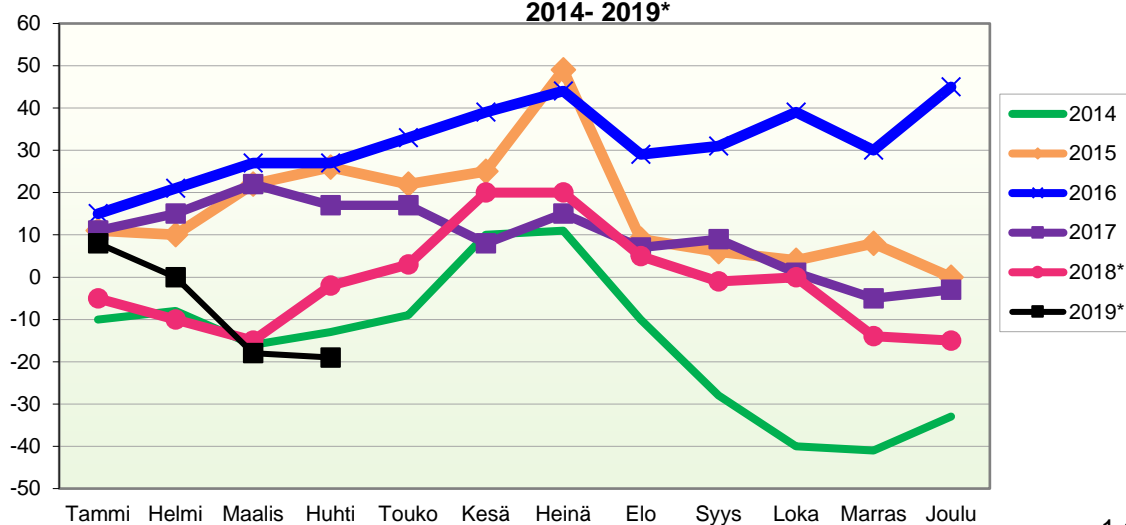

MUUTTOLIIKKEEN KEHITYS (vuosittain kumulatiivinen)
2014- 2019*

1.1.2019 aluejako

Kuukausimuutokset 2007 - 2019 (ennakkotietoja)													
MUUTTOLIIKE (maassamuutto + siirtolaisuus = kokonaisnettomuutto)													
	2007	2008	2009	2010	2011	2012	2013	2014	2015	2016	2017	2018*	2019*
Tammi	0	0	3	-3	3	-4	6	-10	11	15	11	-5	8
Helmi	0	-1	9	5	-6	4	0	2	-1	6	4	-5	-8
Maalis	-3	-4	5	1	7	3	12	-8	12	6	7	-5	-18
Huhti	-2	4	7	-1	7	13	0	3	4	0	-5	13	-1
Touko	16	11	3	10	16	8	8	4	-4	6	0	5	
Kesä	-7	17	-2	7	9	-5	-4	19	3	6	-9	17	
Heinä	-4	13	-16	7	1	5	4	1	24	5	7	0	
Elo	-32	-21	-31	-19	-47	-12	-10	-21	-40	-15	-8	-15	
Syys	-6	-2	-2	-14	-9	-14	-7	-18	-3	2	2	-6	
Loka	-13	-1	-2	4	-17	-4	-3	-12	-2	8	-8	1	
Marras	-1	-1	8	-4	4	8	3	-1	4	-9	-6	-14	
Joulu	3	-2	8	-5	0	25	7	8	-8	15	2	-1	
Kokonaismuutos	-49	13	-10	-12	-32	27	16	-33	0	45	-3	-15	-19

Kumulatiivinen muutos vuosittain 2007 - 2019 (ennakkotietoja)													
MUUTTOLIIKE (maassamuutto + siirtolaisuus = kokonaisnettomuutto)													
	2007	2008	2009	2010	2011	2012	2013	2014	2015	2016	2017	2018*	2019*
Tammi	0	0	3	-3	3	-4	6	-10	11	15	11	-5	8
Helmi	0	-1	12	2	-3	0	6	-8	10	21	15	-10	0
Maalis	-3	-5	17	3	4	3	18	-16	22	27	22	-15	-18
Huhti	-5	-1	24	2	11	16	18	-13	26	27	17	-2	-19
Touko	11	10	27	12	27	24	26	-9	22	33	17	3	
Kesä	4	27	25	19	36	19	22	10	25	39	8	20	
Heinä	0	40	9	26	37	24	26	11	49	44	15	20	
Elo	-32	19	-22	7	-10	12	16	-10	9	29	7	5	
Syys	-38	17	-24	-7	-19	-2	9	-28	6	31	9	-1	
Loka	-51	16	-26	-3	-36	-6	6	-40	4	39	1	0	
Marras	-52	15	-18	-7	-32	2	9	-41	8	30	-5	-14	
Joulu	-49	13	-10	-12	-32	27	16	-33	0	45	-3	-15	

Lähde: Tilastokeskus