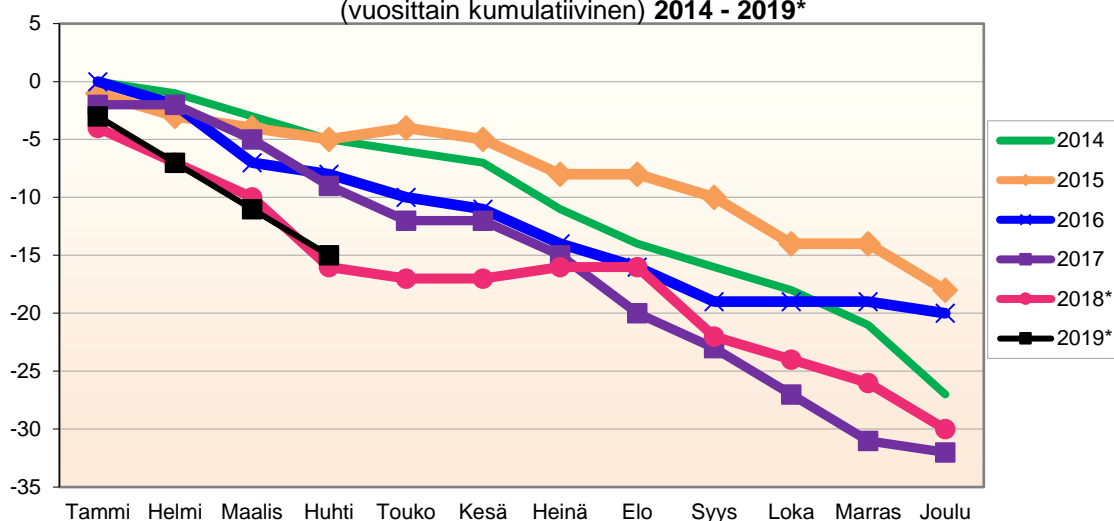

LUONNOLLISEN VÄESTÖNMUUTOKSEN KEHITYS
(vuosittain kumulatiivinen) 2014 - 2019*

1.1.2019 aluejako

Kuukausimuutokset 2007 - 2019 (ennakkotietoja)													
LUONNOLLINEN VÄESTÖNMUUTOS													
	2007	2008	2009	2010	2011	2012	2013	2014	2015	2016	2017	2018*	2019*
Tammi	-7	-3	-5	-2	0	-3	-1	0	-1	0	-2	-4	-3
Helmi	-2	-2	-3	0	-3	0	-2	-1	-2	-2	0	-3	-4
Maalis	3	-5	-4	-3	-2	-3	-2	-2	-1	-5	-3	-3	-4
Huhti	-2	1	1	-1	-1	-4	-6	-2	-1	-1	-4	-6	-4
Touko	-5	-7	-1	-5	-2	2	2	-1	1	-2	-3	-1	
Kesä	-2	-4	-2	3	-1	-2	-5	-1	-1	-1	0	0	
Heinä	-1	1	-3	-2	-1	-5	-1	-4	-3	-3	-3	1	
Elo	-2	-4	-4	-4	-1	-3	0	-3	0	-2	-5	0	
Syys	0	-2	0	-2	1	0	-1	-2	-2	-3	-3	-6	
Loka	-3	1	-1	-3	-2	-2	-2	-2	-4	0	-4	-2	
Marras	2	2	0	-3	-3	-1	-3	-3	0	0	-4	-2	
Joulu	0	-3	-1	-6	-5	-4	0	-6	-4	-1	-1	-4	
	-19	-25	-23	-28	-20	-25	-21	-27	-18	-20	-32	-30	-15

Kumulatiivinen muutos vuosittain 2007 - 2019 (ennakkotietoja)													
LUONNOLLINEN VÄESTÖNMUUTOS													
	2007	2008	2009	2010	2011	2012	2013	2014	2015	2016	2017	2018*	2019*
Tammi	-7	-3	-5	-2	0	-3	-1	0	-1	0	-2	-4	-3
Helmi	-9	-5	-8	-2	-3	-3	-3	-1	-3	-2	-2	-7	-7
Maalis	-6	-10	-12	-5	-5	-6	-5	-3	-4	-7	-5	-10	-11
Huhti	-8	-9	-11	-6	-6	-10	-11	-5	-5	-8	-9	-16	-15
Touko	-13	-16	-12	-11	-8	-8	-9	-6	-4	-10	-12	-17	
Kesä	-15	-20	-14	-8	-9	-10	-14	-7	-5	-11	-12	-17	
Heinä	-16	-19	-17	-10	-10	-15	-15	-11	-8	-14	-15	-16	
Elo	-18	-23	-21	-14	-11	-18	-15	-14	-8	-16	-20	-16	
Syys	-18	-25	-21	-16	-10	-18	-16	-16	-10	-19	-23	-22	
Loka	-21	-24	-22	-19	-12	-20	-18	-18	-14	-19	-27	-24	
Marras	-19	-22	-22	-22	-15	-21	-21	-21	-14	-19	-31	-26	
Joulu	-19	-25	-23	-28	-20	-25	-21	-27	-18	-20	-32	-30