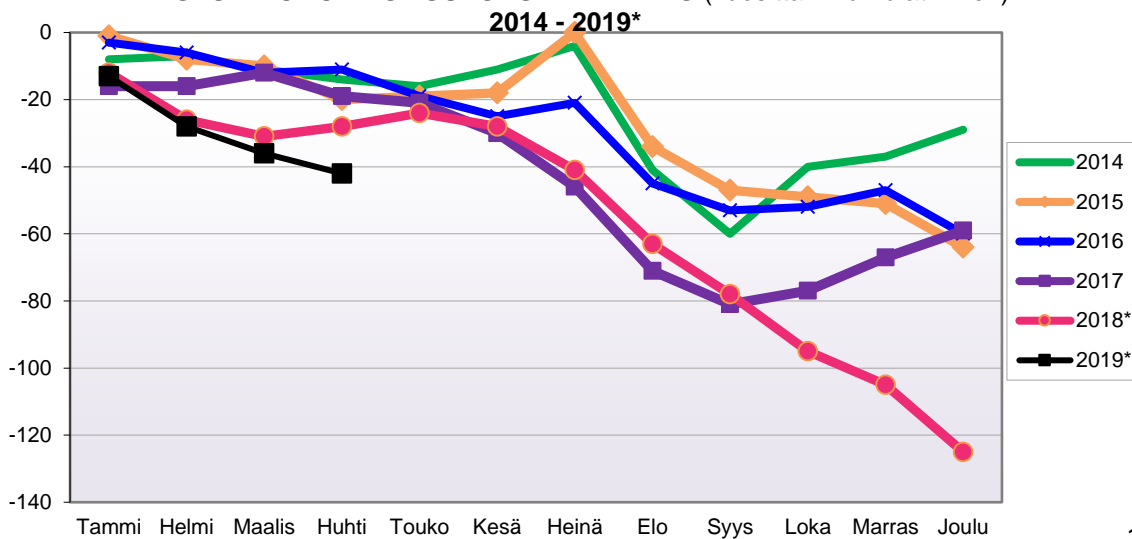

VÄESTÖN KOKONAISMUUTOKSEN KEHITYS (vuosittain kumulatiivinen)

1.1.2019 aluejako

Kuukausimuutokset 2007 - 2019 (ennakkotietoja)

KOKONAISMUUTOS

	2007	2008	2009	2010	2011	2012	2013	2014	2015	2016	2017	2018*	2019*
Tammi	-4	-4	-16	-10	-9	-14	1	-8	-1	-3	-16	-12	-13
Helmi	-10	-3	3	-3	3	-5	-2	1	-7	-3	0	-14	-15
Maalis	-13	-12	-18	-1	-8	-8	1	-4	-2	-6	4	-5	-8
Huhti	8	-5	1	0	-1	6	-15	-3	-10	1	-7	3	-6
Touko	6	9	-2	1	6	15	-8	-2	1	-8	-2	4	
Kesä	4	-9	9	-2	-3	-14	12	5	1	-6	-9	-4	
Heinä	-11	-8	-2	5	-14	-13	-7	7	18	4	-16	-13	
Elo	-18	-31	-25	-19	-23	-16	-19	-37	-34	-24	-25	-22	
Syys	-23	2	-12	-1	-15	-9	-16	-19	-13	-8	-10	-15	
Loka	-9	-12	-4	0	-3	-19	-9	20	-2	1	4	-17	
Marras	-13	-9	-15	-16	-1	-8	-8	3	-2	5	10	-10	
Joulu	-4	-5	-9	-17	-17	0	-5	8	-13	-13	8	-20	
	-87	-87	-90	-63	-85	-85	-75	-29	-64	-60	-59	-125	-42

Kokonaismuutos sisältää väestönlisäyksen lisäksi väkiluvun korjauksen vuosina 2007-2017 joulukuussa sekä 01-02/2019*.

Kumulatiivinen muutos vuosittain 2007 - 2019 (ennakkotietoja)

KOKONAISMUUTOS

	2007	2008	2009	2010	2011	2012	2013	2014	2015	2016	2017	2018*	2019*
Tammi	-4	-4	-16	-10	-9	-14	1	-8	-1	-3	-16	-12	-13
Helmi	-14	-7	-13	-13	-6	-19	-1	-7	-8	-6	-16	-26	-28
Maalis	-27	-19	-31	-14	-14	-27	0	-11	-10	-12	-12	-31	-36
Huhti	-19	-24	-30	-14	-15	-21	-15	-14	-20	-11	-19	-28	-42
Touko	-13	-15	-32	-13	-9	-6	-23	-16	-19	-19	-21	-24	
Kesä	-9	-24	-23	-15	-12	-20	-11	-11	-18	-25	-30	-28	
Heinä	-20	-32	-25	-10	-26	-33	-18	-4	0	-21	-46	-41	
Elo	-38	-63	-50	-29	-49	-49	-37	-41	-34	-45	-71	-63	
Syys	-61	-61	-62	-30	-64	-58	-53	-60	-47	-53	-81	-78	
Loka	-70	-73	-66	-30	-67	-77	-62	-40	-49	-52	-77	-95	
Marras	-83	-82	-81	-46	-68	-85	-70	-37	-51	-47	-67	-105	
Joulu	-87	-87	-90	-63	-85	-85	-75	-29	-64	-60	-59	-125	

Lähde: Tilastokeskus