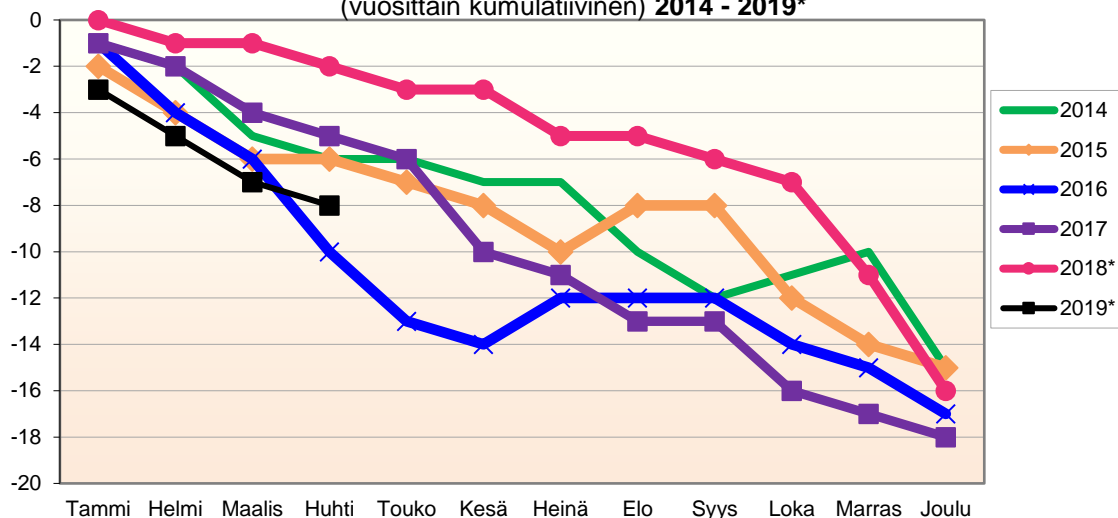

LUONNOLLISEN VÄESTÖNMUUTOKSEN KEHITYS
(vuosittain kumulatiivinen) 2014 - 2019*

1.1.2019 aluejako

Kuukausimuutokset 2007 - 2019 (ennakkotietoja)													
LUONNOLLINEN VÄESTÖNMUUTOS													
	2007	2008	2009	2010	2011	2012	2013	2014	2015	2016	2017	2018*	2019*
Tammi	-2	-4	1	0	-1	-1	-2	-1	-2	-1	-1	0	-3
Helmi	-4	-1	-2	-1	-3	-3	-3	-1	-2	-3	-1	-1	-2
Maalis	-3	-2	-5	0	-2	1	0	-3	-2	-2	-2	0	-2
Huhti	-2	0	2	-1	1	1	1	-1	0	-4	-1	-1	-1
Touko	-2	-2	1	2	-2	1	-1	0	-1	-3	-1	-1	
Kesä	-1	-3	-1	-1	0	0	-1	-1	-1	-1	-4	0	
Heinä	0	-3	-2	-3	1	-4	-5	0	-2	2	-1	-2	
Elo	-1	-5	-1	0	-1	-3	-3	-3	2	0	-2	0	
Syys	-2	-1	-2	0	-2	0	0	-2	0	0	0	-1	
Loka	0	-2	-1	-2	0	-4	-1	1	-4	-2	-3	-1	
Marras	-1	-1	0	-1	0	-2	0	1	-2	-1	-1	-4	
Joulu	0	1	-4	0	-2	-1	1	-5	-1	-2	-1	-5	
	-18	-23	-14	-7	-11	-15	-14	-15	-15	-17	-18	-16	-8

Kumulatiivinen muutos vuosittain 2007 - 2019 (ennakkotietoja)													
LUONNOLLINEN VÄESTÖNMUUTOS													
	2007	2008	2009	2010	2011	2012	2013	2014	2015	2016	2017	2018*	2019*
Tammi	-2	-4	1	0	-1	-1	-2	-1	-2	-1	-1	0	-3
Helmi	-6	-5	-1	-1	-4	-4	-5	-2	-4	-4	-2	-1	-5
Maalis	-9	-7	-6	-1	-6	-3	-5	-5	-6	-6	-4	-1	-7
Huhti	-11	-7	-4	-2	-5	-2	-4	-6	-6	-10	-5	-2	-8
Touko	-13	-9	-3	0	-7	-1	-5	-6	-7	-13	-6	-3	
Kesä	-14	-12	-4	-1	-7	-1	-6	-7	-8	-14	-10	-3	
Heinä	-14	-15	-6	-4	-6	-5	-11	-7	-10	-12	-11	-5	
Elo	-15	-20	-7	-4	-7	-8	-14	-10	-8	-12	-13	-5	
Syys	-17	-21	-9	-4	-9	-8	-14	-12	-8	-12	-13	-6	
Loka	-17	-23	-10	-6	-9	-12	-15	-11	-12	-14	-16	-7	
Marras	-18	-24	-10	-7	-9	-14	-15	-10	-14	-15	-17	-11	
Joulu	-18	-23	-14	-7	-11	-15	-14	-15	-15	-17	-18	-16