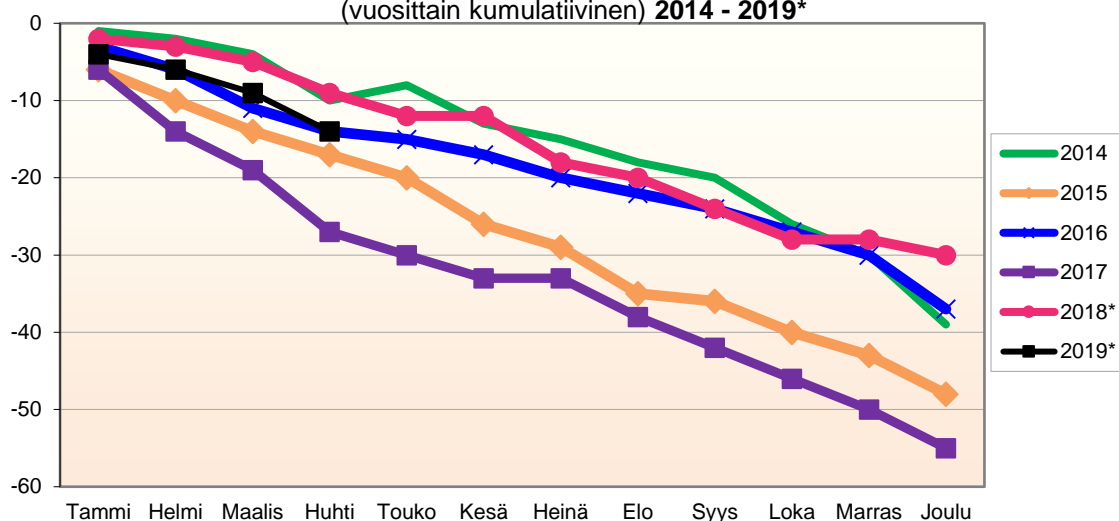

LUONNOLLISEN VÄESTÖNMUUTOKSEN KEHITYS
(vuosittain kumulatiivinen) 2014 - 2019*

1.1.2019 aluejako

Kuukausimuutokset 2007 - 2019 (ennakkotietoja)													
LUONNOLLINEN VÄESTÖNMUUTOS													
	2007	2008	2009	2010	2011	2012	2013	2014	2015	2016	2017	2018*	2019*
Tammi	-3	-5	-4	-3	-1	0	-2	-1	-6	-3	-6	-2	-4
Helmi	-6	0	-4	-1	-4	-2	-2	-1	-4	-3	-8	-1	-2
Maalis	-7	-1	-4	-6	-3	-1	-6	-2	-4	-5	-5	-2	-3
Huhti	-5	-4	-2	0	-2	-6	-5	-6	-3	-3	-8	-4	-5
Touko	-1	-2	0	-4	-9	-6	0	2	-3	-1	-3	-3	
Kesä	-1	-3	-3	-2	1	2	-1	-5	-6	-2	-3	0	
Heinä	-2	-8	-3	-6	-4	-3	-3	-2	-3	-3	0	-6	
Elo	-4	-5	-1	-3	-4	-4	-1	-3	-6	-2	-5	-2	
Syys	-2	-1	-6	-1	-3	-2	2	-2	-1	-2	-4	-4	
Loka	-3	-6	-3	-1	-7	-1	-4	-6	-4	-3	-4	-4	
Marras	-3	-5	1	-4	-4	-2	-6	-4	-3	-3	-4	0	
Joulu	-2	-3	-3	-6	-5	-1	-3	-9	-5	-7	-5	-2	
	-39	-43	-32	-37	-45	-26	-31	-39	-48	-37	-55	-30	-14

Kumulatiivinen muutos vuosittain 2007 - 2019 (ennakkotietoja)													
LUONNOLLINEN VÄESTÖNMUUTOS													
	2007	2008	2009	2010	2011	2012	2013	2014	2015	2016	2017	2018*	2019*
Tammi	-3	-5	-4	-3	-1	0	-2	-1	-6	-3	-6	-2	-4
Helmi	-9	-5	-8	-4	-5	-2	-4	-2	-10	-6	-14	-3	-6
Maalis	-16	-6	-12	-10	-8	-3	-10	-4	-14	-11	-19	-5	-9
Huhti	-21	-10	-14	-10	-10	-9	-15	-10	-17	-14	-27	-9	-14
Touko	-22	-12	-14	-14	-19	-15	-15	-8	-20	-15	-30	-12	
Kesä	-23	-15	-17	-16	-18	-13	-16	-13	-26	-17	-33	-12	
Heinä	-25	-23	-20	-22	-22	-16	-19	-15	-29	-20	-33	-18	
Elo	-29	-28	-21	-25	-26	-20	-20	-18	-35	-22	-38	-20	
Syys	-31	-29	-27	-26	-29	-22	-18	-20	-36	-24	-42	-24	
Loka	-34	-35	-30	-27	-36	-23	-22	-26	-40	-27	-46	-28	
Marras	-37	-40	-29	-31	-40	-25	-28	-30	-43	-30	-50	-28	
Joulu	-39	-43	-32	-37	-45	-26	-31	-39	-48	-37	-55	-30	

Lähde: Tilastokeskus