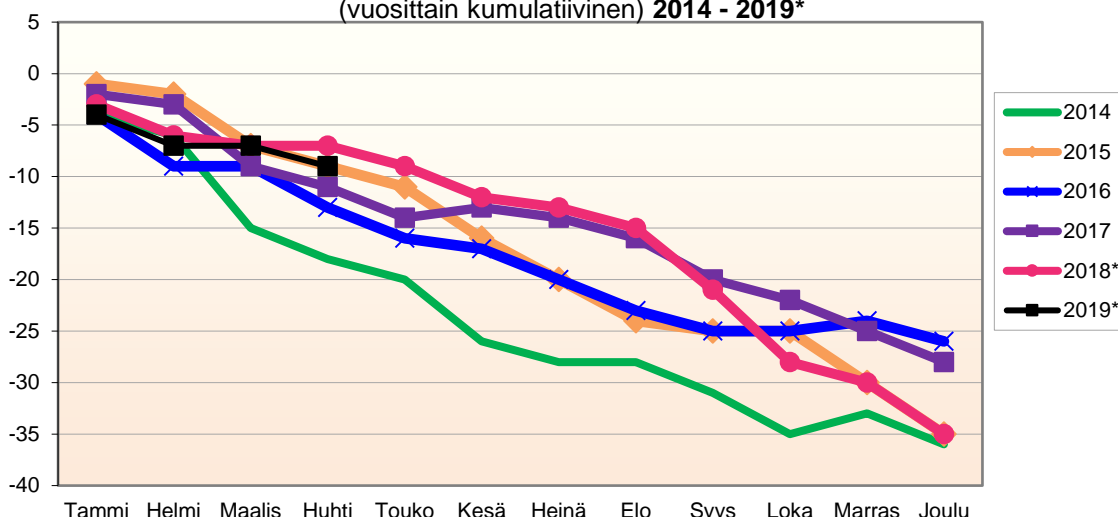

LUONNOLLISEN VÄESTÖNMUUTOKSEN KEHITYS
(vuosittain kumulatiivinen) 2014 - 2019*

1.1.2019 aluejako

Kuukausimuutokset 2007 - 2019 (ennakkotietoja)													
LUONNOLLINEN VÄESTÖN MUUTOS													
	2007	2008	2009	2010	2011	2012	2013	2014	2015	2016	2017	2018*	2019*
Tammi	-5	-2	-6	-3	-5	0	-3	-4	-1	-4	-2	-3	-4
Helmi	-6	-3	-3	1	-7	-1	-1	-2	-1	-5	-1	-3	-3
Maalis	-6	-2	-6	-4	-3	-2	-6	-9	-5	0	-6	-1	0
Huhti	-5	-2	-1	-2	-1	-1	-4	-3	-2	-4	-2	0	-2
Touko	-7	0	-8	-1	-1	-1	-2	-2	-2	-3	-3	-2	
Kesä	-5	-4	-1	-3	2	-2	0	-6	-5	-1	1	-3	
Heinä	-4	-5	1	-1	-4	-3	-1	-2	-4	-3	-1	-1	
Elo	-2	-5	-3	-1	1	-3	-2	0	-4	-3	-2	-2	
Syys	-1	-3	1	-1	-2	-5	0	-3	-1	-2	-4	-6	
Loka	-1	-4	-2	-3	-2	-3	-1	-4	0	0	-2	-7	
Marras	-2	-7	-3	-1	0	1	-4	2	-5	1	-3	-2	
Joulu	-2	1	-5	-1	0	-1	-5	-3	-5	-2	-3	-5	
	-46	-36	-36	-20	-22	-21	-29	-36	-35	-26	-28	-35	-9

Kumulatiivinen muutos vuosittain 2007 - 2019 (ennakkotietoja)													
LUONNOLLINEN VÄESTÖN MUUTOS													
	2007	2008	2009	2010	2011	2012	2013	2014	2015	2016	2017	2018*	2019*
Tammi	-5	-2	-6	-3	-5	0	-3	-4	-1	-4	-2	-3	-4
Helmi	-11	-5	-9	-2	-12	-1	-4	-6	-2	-9	-3	-6	-7
Maalis	-17	-7	-15	-6	-15	-3	-10	-15	-7	-9	-9	-7	-7
Huhti	-22	-9	-16	-8	-16	-4	-14	-18	-9	-13	-11	-7	-9
Touko	-29	-9	-24	-9	-17	-5	-16	-20	-11	-16	-14	-9	
Kesä	-34	-13	-25	-12	-15	-7	-16	-26	-16	-17	-13	-12	
Heinä	-38	-18	-24	-13	-19	-10	-17	-28	-20	-20	-14	-13	
Elo	-40	-23	-27	-14	-18	-13	-19	-28	-24	-23	-16	-15	
Syys	-41	-26	-26	-15	-20	-18	-19	-31	-25	-25	-20	-21	
Loka	-42	-30	-28	-18	-22	-21	-20	-35	-25	-25	-22	-28	
Marras	-44	-37	-31	-19	-22	-20	-24	-33	-30	-24	-25	-30	
Joulu	-46	-36	-36	-20	-22	-21	-29	-36	-35	-26	-28	-35