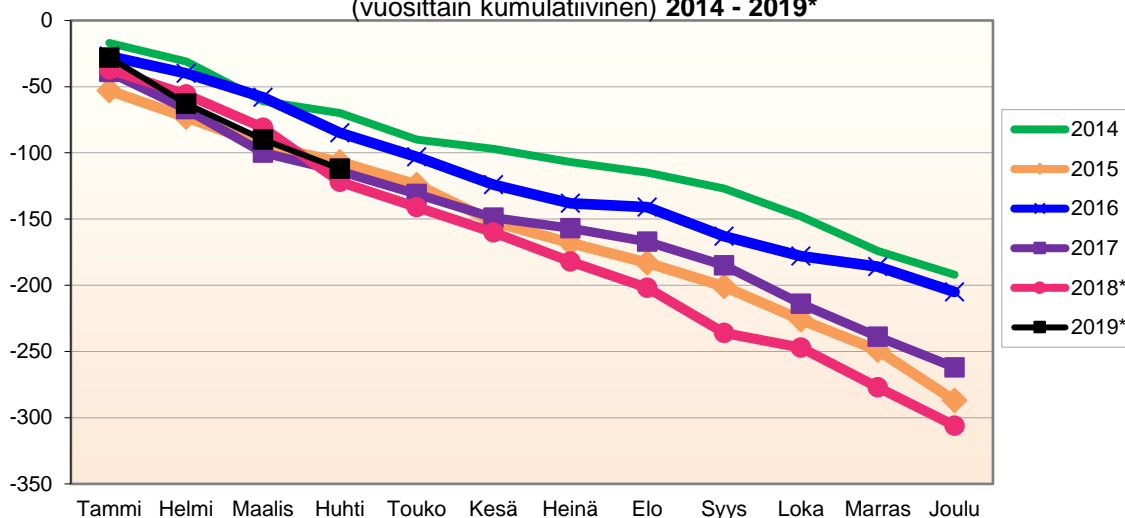

LUONNOLLISEN VÄESTÖMUUTOKSEN KEHITYS
(vuosittain kumulatiivinen) 2014 - 2019*

1.1.2019 aluejako

Kuukausimuutokset 2007 - 2019 (ennakkotietoja)													
LUONNOLLINEN VÄESTÖNMUUTOS													
	2007	2008	2009	2010	2011	2012	2013	2014	2015	2016	2017	2018*	2019*
Tammi	-30	-26	-18	-21	-21	-7	-28	-17	-53	-27	-39	-37	-28
Helmi	-18	-8	-22	-32	-15	-20	-27	-14	-20	-13	-28	-19	-35
Maalis	-12	-21	-18	-19	-11	-29	-31	-30	-21	-18	-33	-25	-27
Huhti	-8	-12	-14	-13	-4	-25	-20	-9	-13	-27	-14	-41	-22
Touko	-13	-20	-1	-16	-6	-21	-35	-20	-17	-18	-17	-19	
Kesä	-9	-19	-5	-7	-21	-22	-9	-7	-28	-21	-18	-19	
Heinä	-9	-7	-15	-12	-8	-13	-27	-10	-16	-14	-8	-22	
Elo	-7	-8	-22	-11	-11	-18	-9	-8	-15	-3	-10	-20	
Syys	-17	-12	-16	-9	-7	-22	-27	-12	-18	-22	-18	-34	
Loka	-10	2	-20	-9	-20	-18	-11	-21	-25	-15	-29	-11	
Marras	-5	-9	-10	-14	-19	-13	-10	-26	-23	-8	-25	-30	
Joulu	-11	-15	-14	-26	-16	-23	-19	-18	-38	-19	-23	-29	
	-149	-155	-175	-189	-159	-231	-253	-192	-287	-205	-262	-306	-112

Kumulatiivinen muutos vuosittain 2007 - 2019 (ennakkotietoja)													
LUONNOLLINEN VÄESTÖNMUUTOS													
	2007	2008	2009	2010	2011	2012	2013	2014	2015	2016	2017	2018*	2019*
Tammi	-30	-26	-18	-21	-21	-7	-28	-17	-53	-27	-39	-37	-28
Helmi	-48	-34	-40	-53	-36	-27	-55	-31	-73	-40	-67	-56	-63
Maalis	-60	-55	-58	-72	-47	-56	-86	-61	-94	-58	-100	-81	-90
Huhti	-68	-67	-72	-85	-51	-81	-106	-70	-107	-85	-114	-122	-112
Touko	-81	-87	-73	-101	-57	-102	-141	-90	-124	-103	-131	-141	
Kesä	-90	-106	-78	-108	-78	-124	-150	-97	-152	-124	-149	-160	
Heinä	-99	-113	-93	-120	-86	-137	-177	-107	-168	-138	-157	-182	
Elo	-106	-121	-115	-131	-97	-155	-186	-115	-183	-141	-167	-202	
Syys	-123	-133	-131	-140	-104	-177	-213	-127	-201	-163	-185	-236	
Loka	-133	-131	-151	-149	-124	-195	-224	-148	-226	-178	-214	-247	
Marras	-138	-140	-161	-163	-143	-208	-234	-174	-249	-186	-239	-277	
Joulu	-149	-155	-175	-189	-159	-231	-253	-192	-287	-205	-262	-306