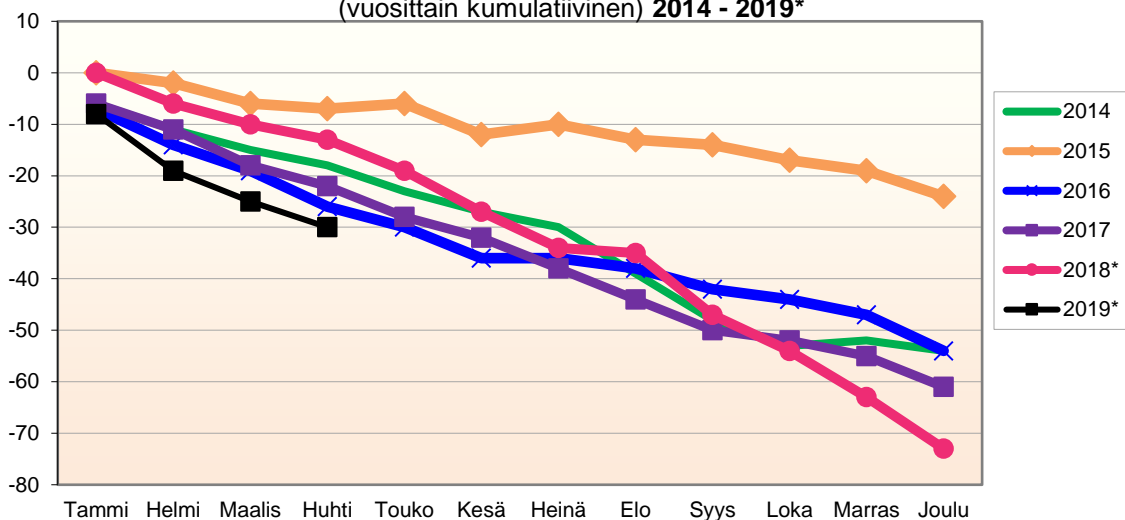

LUONNOLLISEN VÄESTÖNMUUTOKSEN KEHITYS
(vuosittain kumulatiivinen) 2014 - 2019*

1.1.2019 aluejako

Kuukausimuutokset 2007 - 2019 (ennakkotietoja)

LUONNOLLINEN VÄESTÖNMUUTOS

	2007	2008	2009	2010	2011	2012	2013	2014	2015	2016	2017	2018*	2019*
Tammi	-5	2	-6	-5	-4	-4	-3	-6	0	-7	-6	0	-8
Helmi	-2	-5	2	-3	-5	-5	1	-5	-2	-7	-5	-6	-11
Maalis	-3	-7	-11	0	-2	-9	-1	-4	-4	-5	-7	-4	-6
Huhti	-1	-4	-2	-5	-1	0	-6	-3	-1	-7	-4	-3	-5
Touko	-3	-2	-4	-9	-7	1	-9	-5	1	-4	-6	-6	-6
Kesä	-2	-2	1	-2	-3	-9	-3	-4	-6	-6	-4	-8	-8
Heinä	-4	-5	0	-4	-3	0	-8	-3	2	0	-6	-7	-7
Elo	-5	-1	-2	-7	-3	-2	0	-9	-3	-2	-6	-1	-1
Syys	-11	-2	-1	0	-4	-4	-3	-9	-1	-4	-6	-12	-12
Loka	-1	-8	-6	-3	-3	-7	-2	-5	-3	-2	-2	-7	-7
Marras	-1	-6	-8	-3	-1	-7	-3	1	-2	-3	-3	-9	-9
Joulu	-5	-6	-8	-6	-2	-3	-3	-2	-5	-7	-6	-10	-10
	-43	-46	-45	-47	-38	-49	-40	-54	-24	-54	-61	-73	-30

Kumulatiivinen muutos vuosittain 2007 - 2019 (ennakkotietoja)

LUONNOLLINEN VÄESTÖNMUUTOS

	2007	2008	2009	2010	2011	2012	2013	2014	2015	2016	2017	2018*	2019*
Tammi	-5	2	-6	-5	-4	-4	-3	-6	0	-7	-6	0	-8
Helmi	-7	-3	-4	-8	-9	-9	-2	-11	-2	-14	-11	-6	-19
Maalis	-10	-10	-15	-8	-11	-18	-3	-15	-6	-19	-18	-10	-25
Huhti	-11	-14	-17	-13	-12	-18	-9	-18	-7	-26	-22	-13	-30
Touko	-14	-16	-21	-22	-19	-17	-18	-23	-6	-30	-28	-19	-19
Kesä	-16	-18	-20	-24	-22	-26	-21	-27	-12	-36	-32	-27	-27
Heinä	-20	-23	-20	-28	-25	-26	-29	-30	-10	-36	-38	-34	-34
Elo	-25	-24	-22	-35	-28	-28	-29	-39	-13	-38	-44	-35	-35
Syys	-36	-26	-23	-35	-32	-32	-32	-48	-14	-42	-50	-47	-47
Loka	-37	-34	-29	-38	-35	-39	-34	-53	-17	-44	-52	-54	-54
Marras	-38	-40	-37	-41	-36	-46	-37	-52	-19	-47	-55	-63	-63
Joulu	-43	-46	-45	-47	-38	-49	-40	-54	-24	-54	-61	-73	-73