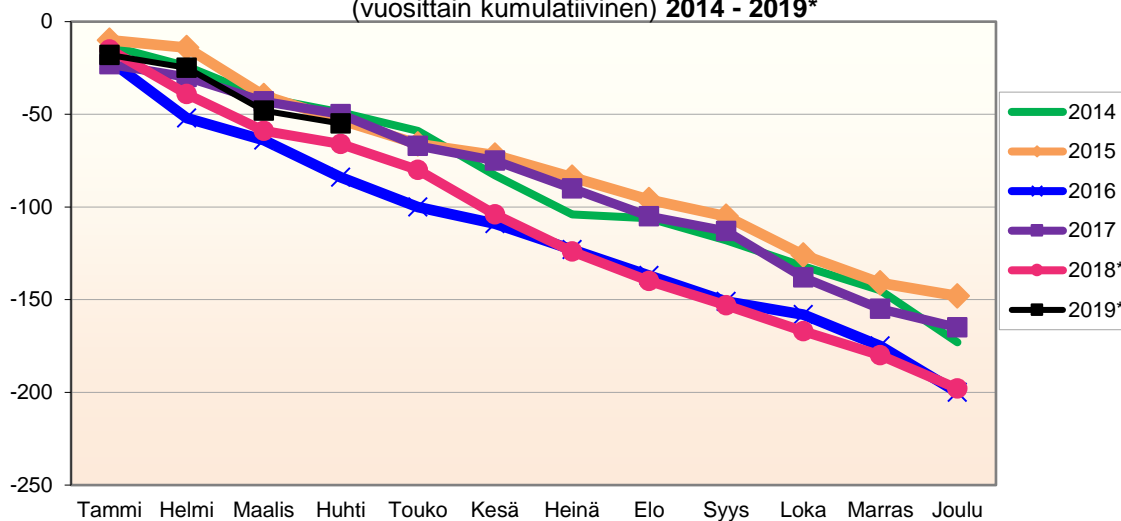

LUONNOLLISEN VÄESTÖNMUUTOKSEN KEHITYS
(vuosittain kumulatiivinen) 2014 - 2019*

1.1.2019 aluejako

Kuukausimuutokset 2007 - 2019 (ennakkotietoja)													
LUONNOLLINEN VÄESTÖNMUUTOS													
	2007	2008	2009	2010	2011	2012	2013	2014	2015	2016	2017	2018*	2019*
Tammi	-11	-8	-9	-20	-10	-24	-5	-13	-10	-21	-23	-15	-18
Helmi	-3	-10	-15	-11	-14	-6	-6	-11	-4	-31	-7	-24	-7
Maalis	-11	-24	-11	-17	-10	-29	-10	-17	-26	-12	-13	-20	-23
Huhti	-13	-10	-7	1	2	-11	-9	-8	-13	-20	-7	-7	-7
Touko	6	-13	-3	-14	-15	-2	-7	-10	-13	-16	-17	-14	
Kesä	0	6	-11	-12	0	-10	-11	-24	-6	-9	-8	-24	
Heinä	2	-6	-8	-9	-1	-19	-12	-21	-12	-14	-15	-20	
Elo	-13	-4	-13	-1	-1	-18	-9	-2	-12	-14	-15	-16	
Syys	-19	-5	-6	-8	2	-12	-2	-12	-9	-14	-8	-13	
Loka	-1	-16	-15	-14	-8	-17	-14	-14	-21	-7	-25	-14	
Marras	-5	-12	-7	-19	-3	-19	-6	-13	-15	-17	-17	-13	
Joulu	-18	-12	-7	-24	-20	-16	-29	-28	-7	-25	-10	-18	
	-86	-114	-112	-148	-78	-183	-120	-173	-148	-200	-165	-198	-55

Kumulatiivinen muutos vuosittain 2007 - 2019 (ennakkotietoja)													
LUONNOLLINEN VÄESTÖNMUUTOS													
	2007	2008	2009	2010	2011	2012	2013	2014	2015	2016	2017	2018*	2019*
Tammi	-11	-8	-9	-20	-10	-24	-5	-13	-10	-21	-23	-15	-18
Helmi	-14	-18	-24	-31	-24	-30	-11	-24	-14	-52	-30	-39	-25
Maalis	-25	-42	-35	-48	-34	-59	-21	-41	-40	-64	-43	-59	-48
Huhti	-38	-52	-42	-47	-32	-70	-30	-49	-53	-84	-50	-66	-55
Touko	-32	-65	-45	-61	-47	-72	-37	-59	-66	-100	-67	-80	
Kesä	-32	-59	-56	-73	-47	-82	-48	-83	-72	-109	-75	-104	
Heinä	-30	-65	-64	-82	-48	-101	-60	-104	-84	-123	-90	-124	
Elo	-43	-69	-77	-83	-49	-119	-69	-106	-96	-137	-105	-140	
Syys	-62	-74	-83	-91	-47	-131	-71	-118	-105	-151	-113	-153	
Loka	-63	-90	-98	-105	-55	-148	-85	-132	-126	-158	-138	-167	
Marras	-68	-102	-105	-124	-58	-167	-91	-145	-141	-175	-155	-180	
Joulu	-86	-114	-112	-148	-78	-183	-120	-173	-148	-200	-165	-198