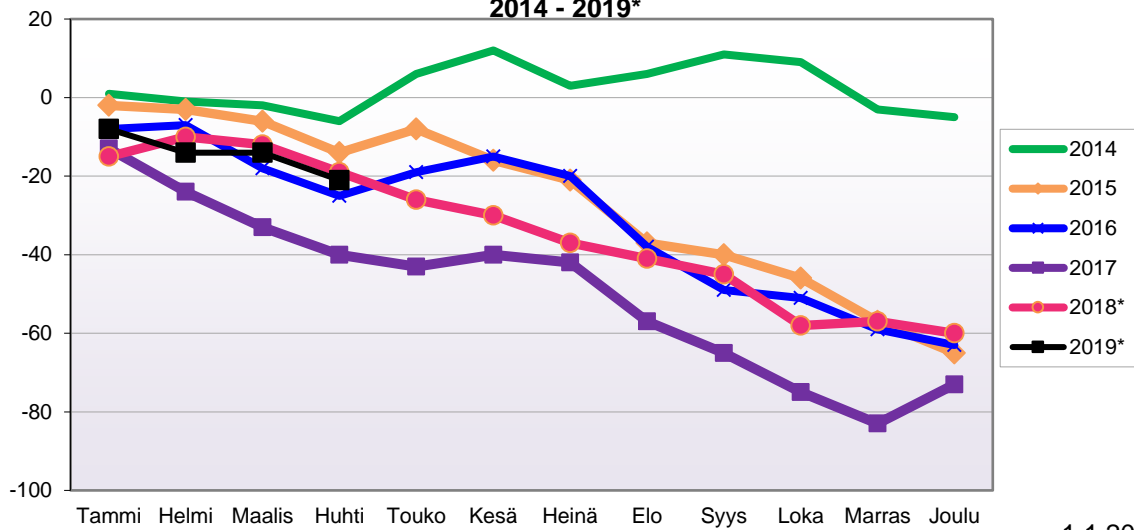

**VÄESTÖN KOKONAISMUUTOKSEN KEHITYS (vuosittain kumulatiivinen)
2014 - 2019***

Kuukausimuutokset 2007 - 2019 (ennakkotietoja)

KOKONAISMUUTOS

	2007	2008	2009	2010	2011	2012	2013	2014	2015	2016	2017	2018*	2019*
Tammi	-7	-3	-1	0	-10	1	-1	1	-2	-8	-13	-15	-8
Helmi	-14	1	-9	-6	1	-4	0	-2	-1	1	-11	5	-6
Maalis	-1	-3	-7	5	-13	-2	-8	-1	-3	-11	-9	-2	0
Huhti	-3	0	-1	7	-7	3	-5	-4	-8	-7	-7	-7	-7
Touko	4	5	7	7	-2	-11	2	12	6	6	-3	-7	
Kesä	-1	0	-10	-6	6	-1	-11	6	-8	4	3	-4	
Heinä	-9	-4	-7	-2	-9	-7	-10	-9	-5	-5	-2	-7	
Elo	-18	-15	-22	-14	-16	-6	-14	3	-16	-18	-15	-4	
Syys	4	-8	-20	1	3	-8	7	5	-3	-11	-8	-4	
Loka	-17	-7	9	-6	-14	-2	-1	-2	-6	-2	-10	-13	
Marras	-1	-16	-2	-4	2	7	-1	-12	-11	-8	-8	1	
Joulu	1	-4	-5	-9	-3	-2	-8	-2	-8	-4	10	-3	
	-62	-54	-68	-27	-62	-32	-50	-5	-65	-63	-73	-60	-21

Kokonaismuutos sisältää väestönlisäyksen lisäksi väkiluvun korjauksen vuosina 2007-2017 joulukuussa sekä 01-02/2019*.

Kumulatiivinen muutos vuosittain 2007 - 2019 (ennakkotietoja)

KOKONAISMUUTOS

	2007	2008	2009	2010	2011	2012	2013	2014	2015	2016	2017	2018*	2019*
Tammi	-7	-3	-1	0	-10	1	-1	1	-2	-8	-13	-15	-8
Helmi	-21	-2	-10	-6	-9	-3	-1	-1	-3	-7	-24	-10	-14
Maalis	-22	-5	-17	-1	-22	-5	-9	-2	-6	-18	-33	-12	-14
Huhti	-25	-5	-18	6	-29	-2	-14	-6	-14	-25	-40	-19	-21
Touko	-21	0	-11	13	-31	-13	-12	6	-8	-19	-43	-26	
Kesä	-22	0	-21	7	-25	-14	-23	12	-16	-15	-40	-30	
Heinä	-31	-4	-28	5	-34	-21	-33	3	-21	-20	-42	-37	
Elo	-49	-19	-50	-9	-50	-27	-47	6	-37	-38	-57	-41	
Syys	-45	-27	-70	-8	-47	-35	-40	11	-40	-49	-65	-45	
Loka	-62	-34	-61	-14	-61	-37	-41	9	-46	-51	-75	-58	
Marras	-63	-50	-63	-18	-59	-30	-42	-3	-57	-59	-83	-57	
Joulu	-62	-54	-68	-27	-62	-32	-50	-5	-65	-63	-73	-60