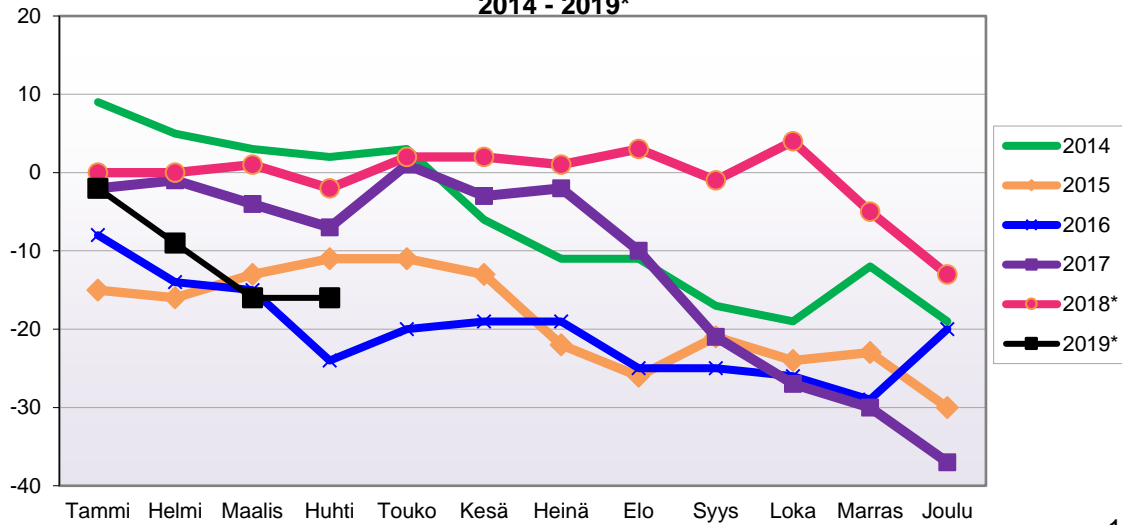

VÄESTÖN KOKONAISMUUTOKSEN KEHITYS (vuosittain kumulatiivinen)  
2014 - 2019\*

1.1.2019 aluejako

Kuukausimuutokset 2007 - 2019 (ennakkotietoja)													
KOKONAISMUUTOS													
	2007	2008	2009	2010	2011	2012	2013	2014	2015	2016	2017	2018*	2019*
Tammi	-9	-5	1	-4	-4	-4	-5	9	-15	-8	-2	0	-2
Helmi	-2	3	5	-3	-8	-2	-3	-4	-1	-6	1	0	-7
Maalis	-5	-11	-4	2	4	-4	4	-2	3	-1	-3	1	-7
Huhti	5	3	-2	6	-7	-4	2	-1	2	-9	-3	-3	0
Touko	5	2	-6	12	4	9	6	1	0	4	8	4	
Kesä	8	4	-4	1	-3	0	1	-9	-2	1	-4	0	
Heinä	3	-16	-8	-5	3	1	3	-5	-9	0	1	-1	
Elo	-8	-6	-9	-7	-15	-19	-21	0	-4	-6	-8	2	
Syys	-9	-2	-10	-8	-11	-2	2	-6	5	0	-11	-4	
Loka	-3	-2	3	-4	2	-11	-7	-2	-3	-1	-6	5	
Marras	-6	3	0	2	-10	-2	8	7	1	-3	-3	-9	
Joulu	2	1	0	6	-4	4	0	-7	-7	9	-7	-8	
<b>Kokonaismuutos</b>	<b>-19</b>	<b>-26</b>	<b>-34</b>	<b>-2</b>	<b>-49</b>	<b>-34</b>	<b>-10</b>	<b>-19</b>	<b>-30</b>	<b>-20</b>	<b>-37</b>	<b>-13</b>	<b>-16</b>

Kokonaismuutos sisältää väestönlisäyksen lisäksi väkiluvun korjauksen vuosina 2007-2017 joulukuussa sekä 01-02/2019\*.

Kumulatiivinen muutos vuosittain 2007 - 2019 (ennakkotietoja)													
KOKONAISMUUTOS													
	2007	2008	2009	2010	2011	2012	2013	2014	2015	2016	2017	2018*	2019*
Tammi	-9	-5	1	-4	-4	-4	-5	9	-15	-8	-2	0	-2
Helmi	-11	-2	6	-7	-12	-6	-8	5	-16	-14	-1	0	-9
Maalis	-16	-13	2	-5	-8	-10	-4	3	-13	-15	-4	1	-16
Huhti	-11	-10	0	1	-15	-14	-2	2	-11	-24	-7	-2	-16
Touko	-6	-8	-6	13	-11	-5	4	3	-11	-20	1	2	
Kesä	2	-4	-10	14	-14	-5	5	-6	-13	-19	-3	2	
Heinä	5	-20	-18	9	-11	-4	8	-11	-22	-19	-2	1	
Elo	-3	-26	-27	2	-26	-23	-13	-11	-26	-25	-10	3	
Syys	-12	-28	-37	-6	-37	-25	-11	-17	-21	-25	-21	-1	
Loka	-15	-30	-34	-10	-35	-36	-18	-19	-24	-26	-27	4	
Marras	-21	-27	-34	-8	-45	-38	-10	-12	-23	-29	-30	-5	
Joulu	-19	-26	-34	-2	-49	-34	-10	-19	-30	-20	-37	-13	