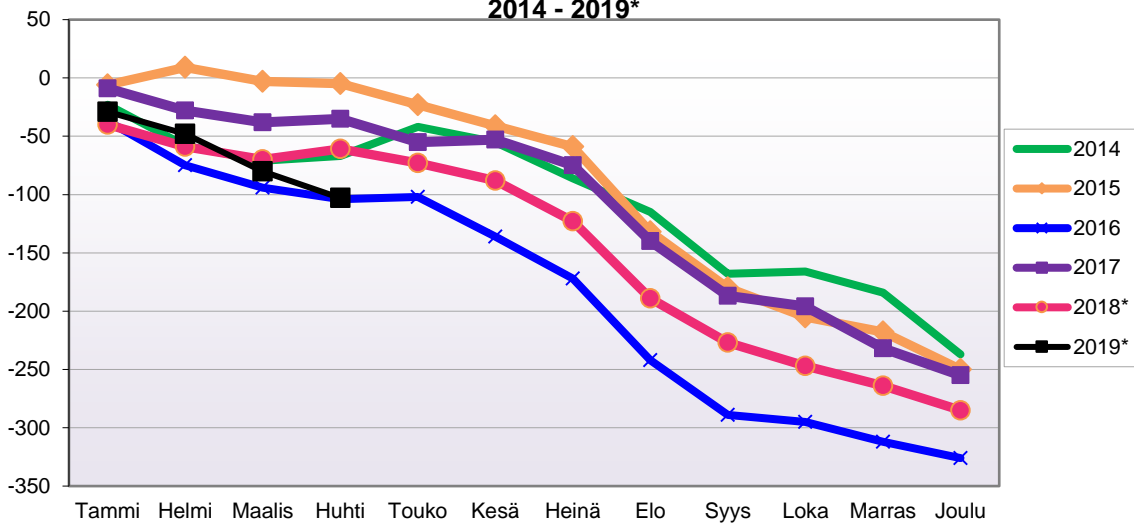

VÄESTÖN KOKONAISMUUTOKSEN KEHITYS (vuosittain kumulatiivinen)
2014 - 2019*

1.1.2019 aluejako

Kuukausimuutokset 2007 - 2019 (ennakkotietoja)													
KOKONAISMUUTOS													
	2007	2008	2009	2010	2011	2012	2013	2014	2015	2016	2017	2018*	2019*
Tammi	-37	6	-19	-33	-17	-47	-21	-23	-6	-37	-9	-40	-29
Helmi	-20	-2	-15	-6	-45	-3	21	-35	15	-38	-19	-19	-19
Maalis	-21	-31	-13	-35	-8	-32	-28	-13	-12	-19	-10	-11	-32
Huhti	-27	5	-18	9	29	-32	-14	4	-2	-10	3	9	-23
Touko	-7	24	8	-38	-25	-24	-7	25	-18	2	-20	-12	
Kesä	-47	13	3	20	-10	-5	10	-13	-18	-34	2	-15	
Heinä	-5	2	-15	-8	-42	-37	-42	-31	-18	-36	-22	-35	
Elo	-27	-64	-33	-93	-16	-31	-24	-29	-73	-70	-65	-66	
Syys	-49	-49	-25	-16	-12	-46	17	-53	-48	-47	-47	-38	
Loka	-2	-44	-35	-16	8	-4	-1	2	-25	-6	-9	-20	
Marras	24	-12	-2	-26	-7	-7	-4	-18	-13	-17	-36	-17	
Joulu	-52	-20	11	-40	-24	-25	-26	-53	-32	-14	-23	-21	
	-270	-172	-153	-282	-169	-293	-119	-237	-250	-326	-255	-285	-103

Kokonaismuutos sisältää väestönlisäyksen lisäksi väkiluvun korjauksen vuosina 2007-2017 joulukuussa sekä 01-02/2019*.

Kumulatiivinen muutos vuosittain 2007 - 2019 (ennakkotietoja)													
KOKONAISMUUTOS													
	2007	2008	2009	2010	2011	2012	2013	2014	2015	2016	2017	2018*	2019*
Tammi	-37	6	-19	-33	-17	-47	-21	-23	-6	-37	-9	-40	-29
Helmi	-57	4	-34	-39	-62	-50	0	-58	9	-75	-28	-59	-48
Maalis	-78	-27	-47	-74	-70	-82	-28	-71	-3	-94	-38	-70	-80
Huhti	-105	-22	-65	-65	-41	-114	-42	-67	-5	-104	-35	-61	-103
Touko	-112	2	-57	-103	-66	-138	-49	-42	-23	-102	-55	-73	
Kesä	-159	15	-54	-83	-76	-143	-39	-55	-41	-136	-53	-88	
Heinä	-164	17	-69	-91	-118	-180	-81	-86	-59	-172	-75	-123	
Elo	-191	-47	-102	-184	-134	-211	-105	-115	-132	-242	-140	-189	
Syys	-240	-96	-127	-200	-146	-257	-88	-168	-180	-289	-187	-227	
Loka	-242	-140	-162	-216	-138	-261	-89	-166	-205	-295	-196	-247	
Marras	-218	-152	-164	-242	-145	-268	-93	-184	-218	-312	-232	-264	
Joulu	-270	-172	-153	-282	-169	-293	-119	-237	-250	-326	-255	-285	

Lähde: Tilastokeskus