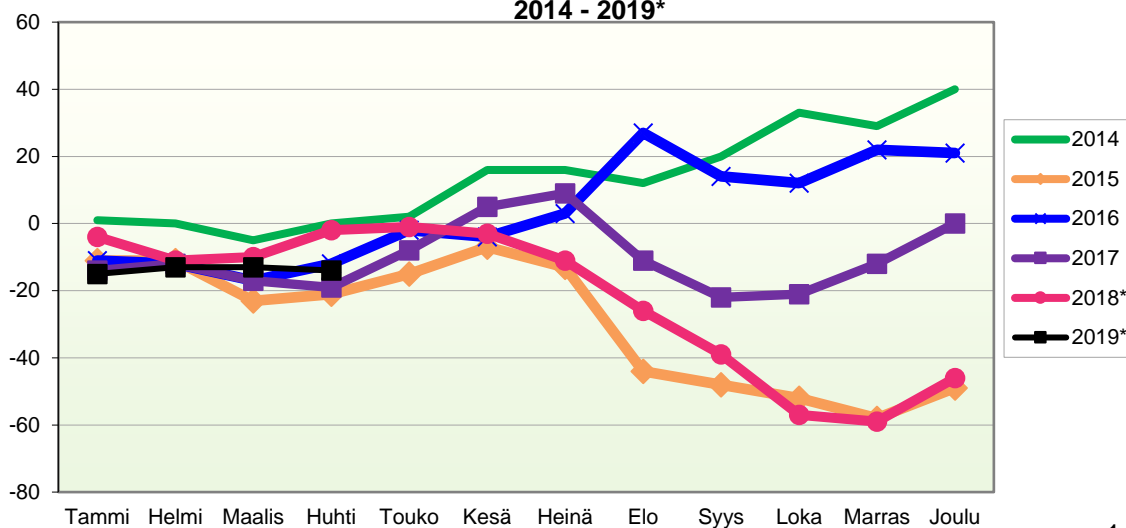

MUUTTOLIIKKEEN KEHITYS (vuosittain kumulatiivinen)
2014 - 2019*

1.1.2019 aluejako

Kuukausimuutokset 2007 - 2019 (ennakkotietoja)

MUUTTOLIIKE (maassamuutto + siirtolaisuus = kokonaisnettomuutto)

	2007	2008	2009	2010	2011	2012	2013	2014	2015	2016	2017	2018*	2019*
Tammi	0	-7	-20	5	-6	25	-8	1	-11	-11	-14	-4	-15
Helmi	-2	-8	-1	-12	6	-5	3	-1	0	-1	2	-7	2
Maalis	9	-2	-9	4	7	4	-10	-5	-12	-5	-5	1	0
Huhti	6	2	2	12	9	-14	-6	5	2	5	5	-2	8
Touko	5	8	7	-8	8	2	10	2	6	10	11	1	-1
Kesä	16	0	-5	-10	13	26	1	14	8	-2	13	-2	-2
Heinä	11	2	14	20	3	5	-2	0	-6	7	4	-8	-8
Elo	-34	-14	-20	-28	-24	-20	-18	-4	-31	24	-20	-15	-15
Syys	-20	-12	-10	15	1	-7	-18	8	-4	-13	-11	-13	-13
Loka	-2	0	4	15	-9	4	2	13	-4	-2	1	-18	-18
Marras	15	15	4	0	-7	-1	2	-4	-6	10	9	-2	-2
Joulu	-2	16	7	21	8	7	6	11	9	-1	12	13	13
Kokonais-	2	0	-27	34	9	26	-38	40	-49	21	0	-46	-14

Kumulatiivinen muutos vuosittain 2007 - 2019 (ennakkotietoja)

MUUTTOLIIKE (maassamuutto + siirtolaisuus = kokonaisnettomuutto)

	2007	2008	2009	2010	2011	2012	2013	2014	2015	2016	2017	2018*	2019*
Tammi	0	-7	-20	5	-6	25	-8	1	-11	-11	-14	-4	-15
Helmi	-2	-15	-21	-7	0	20	-5	0	-11	-12	-12	-11	-13
Maalis	7	-17	-30	-3	7	24	-15	-5	-23	-17	-17	-10	-13
Huhti	13	-15	-28	9	16	10	-21	0	-21	-12	-19	-2	-14
Touko	18	-7	-21	1	24	12	-11	2	-15	-2	-8	-1	-1
Kesä	34	-7	-26	-9	37	38	-10	16	-7	-4	5	-3	-3
Heinä	45	-5	-12	11	40	43	-12	16	-13	3	9	-11	-11
Elo	11	-19	-32	-17	16	23	-30	12	-44	27	-11	-26	-26
Syys	-9	-31	-42	-2	17	16	-48	20	-48	14	-22	-39	-39
Loka	-11	-31	-38	13	8	20	-46	33	-52	12	-21	-57	-57
Marras	4	-16	-34	13	1	19	-44	29	-58	22	-12	-59	-59
Joulu	2	0	-27	34	9	26	-38	40	-49	21	0	-46	-46

Lähde: Tilastokeskus