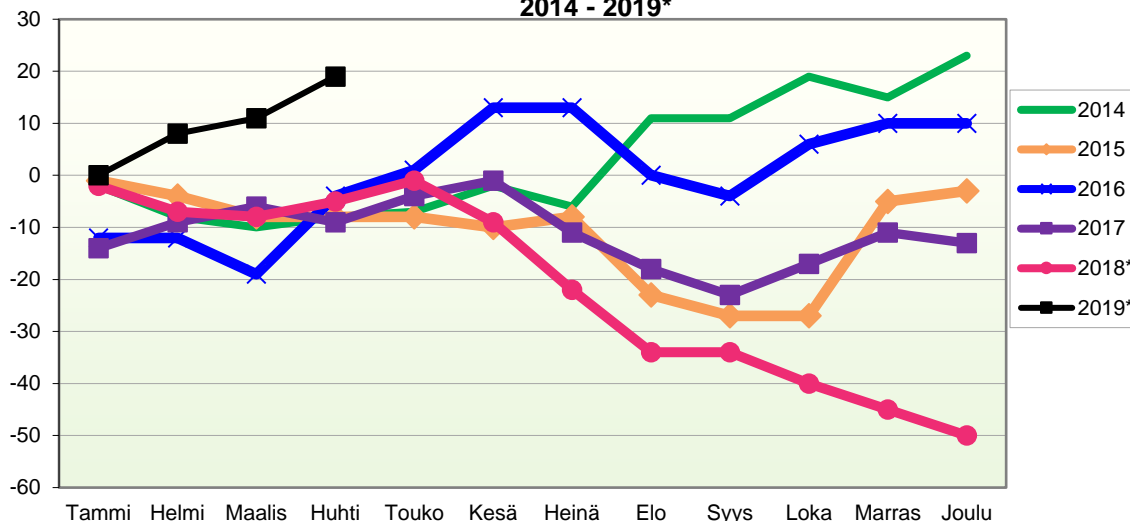

**MUUTTOLIIKKEEN KEHITYS (vuosittain kumulatiivinen)
2014 - 2019***

1.1.2019 aluejako

Kuukausimuutokset 2007 - 2019 (ennakkotietoja)													
MUUTTOLIIKE (maassamuutto + siirtolaisuus = kokonaisnettomuutto)													
	2007	2008	2009	2010	2011	2012	2013	2014	2015	2016	2017	2018*	2019*
Tammi	-3	-9	3	-4	-13	-13	3	-2	-1	-12	-14	-2	0
Helmi	-8	1	-5	-8	0	14	11	-6	-3	0	5	-5	8
Maalis	2	-8	-2	9	-1	-7	-1	-2	-4	-7	3	-1	3
Huhti	8	4	3	-1	-2	0	4	2	0	15	-3	3	8
Touko	-6	7	0	10	3	11	6	1	0	5	5	4	
Kesä	3	-5	11	6	-7	0	5	5	-2	12	3	-8	
Heinä	0	6	-7	-2	7	17	-5	-4	2	0	-10	-13	
Elo	-4	3	-8	4	-9	-11	-16	17	-15	-13	-7	-12	
Syys	-3	4	-16	-7	-3	10	-14	0	-4	-4	-5	0	
Loka	-1	13	-11	-1	0	-11	-1	8	0	10	6	-6	
Marras	3	-3	5	10	-12	-1	-1	-4	22	4	6	-5	
Joulu	1	-3	10	2	7	2	0	8	2	0	-2	-5	
Kokonaismuutos	-8	10	-17	18	-30	11	-9	23	-3	10	-13	-50	19

Kumulatiivinen muutos vuosittain 2007 - 2019 (ennakkotietoja)													
MUUTTOLIIKE (maassamuutto + siirtolaisuus = kokonaisnettomuutto)													
	2007	2008	2009	2010	2011	2012	2013	2014	2015	2016	2017	2018*	2019*
Tammi	-3	-9	3	-4	-13	-13	3	-2	-1	-12	-14	-2	0
Helmi	-11	-8	-2	-12	-13	1	14	-8	-4	-12	-9	-7	8
Maalis	-9	-16	-4	-3	-14	-6	13	-10	-8	-19	-6	-8	11
Huhti	-1	-12	-1	-4	-16	-6	17	-8	-8	-4	-9	-5	19
Touko	-7	-5	-1	6	-13	5	23	-7	-8	1	-4	-1	
Kesä	-4	-10	10	12	-20	5	28	-2	-10	13	-1	-9	
Heinä	-4	-4	3	10	-13	22	23	-6	-8	13	-11	-22	
Elo	-8	-1	-5	14	-22	11	7	11	-23	0	-18	-34	
Syys	-11	3	-21	7	-25	21	-7	11	-27	-4	-23	-34	
Loka	-12	16	-32	6	-25	10	-8	19	-27	6	-17	-40	
Marras	-9	13	-27	16	-37	9	-9	15	-5	10	-11	-45	
Joulu	-8	10	-17	18	-30	11	-9	23	-3	10	-13	-50