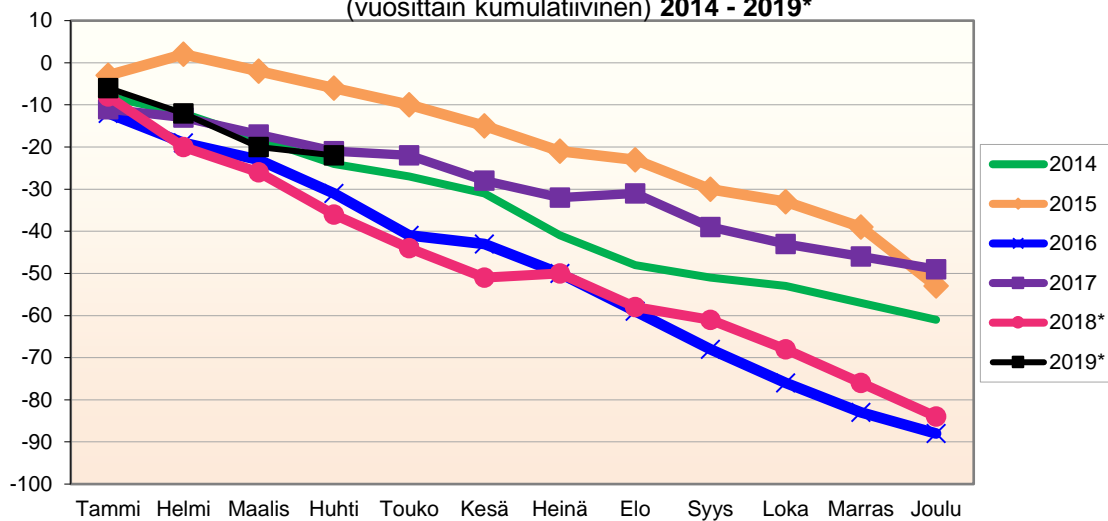

LUONNOLLISEN VÄESTÖN MUUTOKSEN KEHITYS
(vuosittain kumulatiivinen) 2014 - 2019*

1.1.2019 aluejako

Kuukausimuutokset 2007 - 2019 (ennakkotietoja)													
LUONNOLLINEN VÄESTÖN MUUTOS													
	2007	2008	2009	2010	2011	2012	2013	2014	2015	2016	2017	2018*	2019*
Tammi	-14	-14	-10	2	-2	-5	-3	-8	-3	-12	-11	-8	-6
Helmi	-2	-11	-8	-5	-13	-9	-2	-4	5	-7	-2	-12	-6
Maalis	-7	-7	-10	-7	-10	-4	-6	-6	-4	-4	-4	-6	-8
Huhti	0	-4	-7	-8	-3	-6	-3	-6	-4	-8	-4	-10	-2
Touko	-2	-1	-5	-4	-8	2	-6	-3	-4	-10	-1	-8	
Kesä	-7	-13	-4	-2	1	-10	0	-4	-5	-2	-6	-7	
Heinä	-4	-3	-2	-4	-9	-5	-2	-10	-6	-7	-4	1	
Elo	0	0	-4	-4	-8	3	-1	-7	-2	-9	1	-8	
Syys	-6	-5	-3	-8	-5	-4	-7	-3	-7	-9	-8	-3	
Loka	0	-11	-3	-3	-9	-3	-3	-2	-3	-8	-4	-7	
Marras	-8	-6	-8	-7	-1	-7	-2	-4	-6	-7	-3	-8	
Joulu	-5	-1	-3	-6	-2	-8	-1	-4	-14	-5	-3	-8	
	-55	-76	-67	-56	-69	-56	-36	-61	-53	-88	-49	-84	-22

Kumulatiivinen muutos vuosittain 2007 - 2019 (ennakkotietoja)													
LUONNOLLINEN VÄESTÖN MUUTOS													
	2007	2008	2009	2010	2011	2012	2013	2014	2015	2016	2017	2018*	2019*
Tammi	-14	-14	-10	2	-2	-5	-3	-8	-3	-12	-11	-8	-6
Helmi	-16	-25	-18	-3	-15	-14	-5	-12	2	-19	-13	-20	-12
Maalis	-23	-32	-28	-10	-25	-18	-11	-18	-2	-23	-17	-26	-20
Huhti	-23	-36	-35	-18	-28	-24	-14	-24	-6	-31	-21	-36	-22
Touko	-25	-37	-40	-22	-36	-22	-20	-27	-10	-41	-22	-44	
Kesä	-32	-50	-44	-24	-35	-32	-20	-31	-15	-43	-28	-51	
Heinä	-36	-53	-46	-28	-44	-37	-22	-41	-21	-50	-32	-50	
Elo	-36	-53	-50	-32	-52	-34	-23	-48	-23	-59	-31	-58	
Syys	-42	-58	-53	-40	-57	-38	-30	-51	-30	-68	-39	-61	
Loka	-42	-69	-56	-43	-66	-41	-33	-53	-33	-76	-43	-68	
Marras	-50	-75	-64	-50	-67	-48	-35	-57	-39	-83	-46	-76	
Joulu	-55	-76	-67	-56	-69	-56	-36	-61	-53	-88	-49	-84	

Lähde: Tilastokeskus