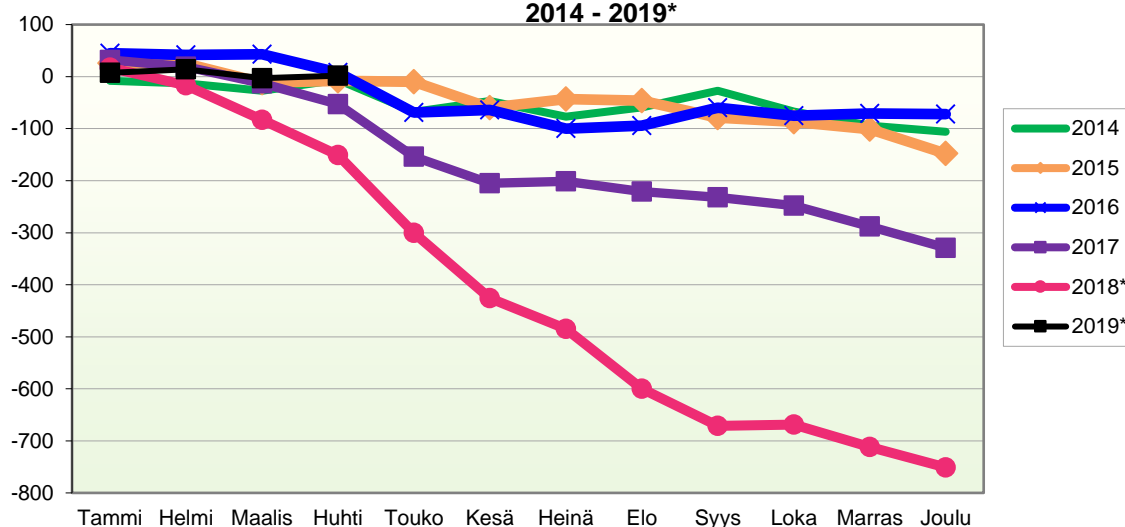

**MUUTTOLIIKKEEN KEHITYS (vuosittain kumulatiivinen)
2014 - 2019***

1.1.2019 aluejako

Kuukausimuutokset 2007 - 2019 (ennakkotietoja)													
MUUTTOLIIKE (maassamuutto + siirtolaisuus = kokonaisnettomuutto)													
	2007	2008	2009	2010	2011	2012	2013	2014	2015	2016	2017	2018*	2019*
Tammi	8	13	14	19	69	13	64	-8	26	45	32	17	7
Helmi	-16	-29	-18	10	-25	10	-19	-5	-1	-3	-13	-34	7
Maalis	-8	-3	-19	-10	19	-13	-5	-14	-37	1	-32	-66	-17
Huhti	-19	-17	3	-13	13	-41	7	21	4	-35	-40	-68	5
Touko	-60	-31	-3	47	-43	9	-57	-62	-2	-77	-101	-149	
Kesä	-67	-44	27	-17	12	36	14	21	-50	5	-51	-126	
Heinä	19	-8	9	3	28	-25	-60	-30	17	-36	4	-59	
Elo	17	13	-38	45	-1	9	91	18	-3	6	-20	-115	
Syys	-75	-64	-4	-16	-34	57	-4	32	-33	34	-11	-71	
Loka	-34	-3	21	9	-39	-27	-19	-40	-8	-15	-16	2	
Marras	-23	-7	12	-19	-17	-39	-12	-27	-14	4	-40	-43	
Joulu	-33	-24	-29	-17	-22	-26	-74	-12	-47	-1	-41	-39	
Kokonais-	-291	-204	-25	41	-40	-37	-74	-106	-148	-72	-329	-751	2

Kumulatiivinen muutos vuosittain 2007 - 2019 (ennakkotietoja)													
MUUTTOLIIKE (maassamuutto + siirtolaisuus = kokonaisnettomuutto)													
	2007	2008	2009	2010	2011	2012	2013	2014	2015	2016	2017	2018*	2019*
Tammi	8	13	14	19	69	13	64	-8	26	45	32	17	7
Helmi	-8	-16	-4	29	44	23	45	-13	25	42	19	-17	14
Maalis	-16	-19	-23	19	63	10	40	-27	-12	43	-13	-83	-3
Huhti	-35	-36	-20	6	76	-31	47	-6	-8	8	-53	-151	2
Touko	-95	-67	-23	53	33	-22	-10	-68	-10	-69	-154	-300	
Kesä	-162	-111	4	36	45	14	4	-47	-60	-64	-205	-426	
Heinä	-143	-119	13	39	73	-11	-56	-77	-43	-100	-201	-485	
Elo	-126	-106	-25	84	72	-2	35	-59	-46	-94	-221	-600	
Syys	-201	-170	-29	68	38	55	31	-27	-79	-60	-232	-671	
Loka	-235	-173	-8	77	-1	28	12	-67	-87	-75	-248	-669	
Marras	-258	-180	4	58	-18	-11	0	-94	-101	-71	-288	-712	
Joulu	-291	-204	-25	41	-40	-37	-74	-106	-148	-72	-329	-751