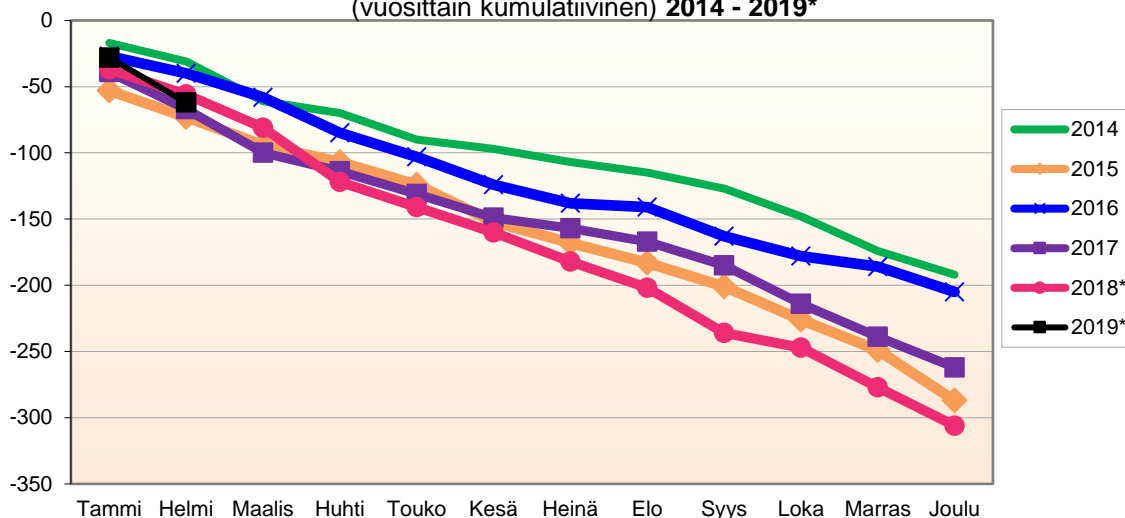

LUONNOLLISEN VÄESTÖMUUTOKSEN KEHITYS
(vuosittain kumulatiivinen) 2014 - 2019*

1.1.2019 aluejako

Kuukausimuutokset 2007 - 2019 (ennakkotietoja)													
LUONNOLLINEN VÄESTÖNMUUTOS													
	2007	2008	2009	2010	2011	2012	2013	2014	2015	2016	2017	2018*	2019*
Tammi	-30	-26	-18	-21	-21	-7	-28	-17	-53	-27	-39	-37	-28
Helmi	-18	-8	-22	-32	-15	-20	-27	-14	-20	-13	-28	-19	-34
Maalis	-12	-21	-18	-19	-11	-29	-31	-30	-21	-18	-33	-25	
Huhti	-8	-12	-14	-13	-4	-25	-20	-9	-13	-27	-14	-41	
Touko	-13	-20	-1	-16	-6	-21	-35	-20	-17	-18	-17	-19	
Kesä	-9	-19	-5	-7	-21	-22	-9	-7	-28	-21	-18	-19	
Heinä	-9	-7	-15	-12	-8	-13	-27	-10	-16	-14	-8	-22	
Elo	-7	-8	-22	-11	-11	-18	-9	-8	-15	-3	-10	-20	
Syys	-17	-12	-16	-9	-7	-22	-27	-12	-18	-22	-18	-34	
Loka	-10	2	-20	-9	-20	-18	-11	-21	-25	-15	-29	-11	
Marras	-5	-9	-10	-14	-19	-13	-10	-26	-23	-8	-25	-30	
Joulu	-11	-15	-14	-26	-16	-23	-19	-18	-38	-19	-23	-29	
	-149	-155	-175	-189	-159	-231	-253	-192	-287	-205	-262	-306	-62

Kumulatiivinen muutos vuosittain 2007 - 2019 (ennakkotietoja)													
LUONNOLLINEN VÄESTÖNMUUTOS													
	2007	2008	2009	2010	2011	2012	2013	2014	2015	2016	2017	2018*	2019*
Tammi	-30	-26	-18	-21	-21	-7	-28	-17	-53	-27	-39	-37	-28
Helmi	-48	-34	-40	-53	-36	-27	-55	-31	-73	-40	-67	-56	-62
Maalis	-60	-55	-58	-72	-47	-56	-86	-61	-94	-58	-100	-81	
Huhti	-68	-67	-72	-85	-51	-81	-106	-70	-107	-85	-114	-122	
Touko	-81	-87	-73	-101	-57	-102	-141	-90	-124	-103	-131	-141	
Kesä	-90	-106	-78	-108	-78	-124	-150	-97	-152	-124	-149	-160	
Heinä	-99	-113	-93	-120	-86	-137	-177	-107	-168	-138	-157	-182	
Elo	-106	-121	-115	-131	-97	-155	-186	-115	-183	-141	-167	-202	
Syys	-123	-133	-131	-140	-104	-177	-213	-127	-201	-163	-185	-236	
Loka	-133	-131	-151	-149	-124	-195	-224	-148	-226	-178	-214	-247	
Marras	-138	-140	-161	-163	-143	-208	-234	-174	-249	-186	-239	-277	
Joulu	-149	-155	-175	-189	-159	-231	-253	-192	-287	-205	-262	-306