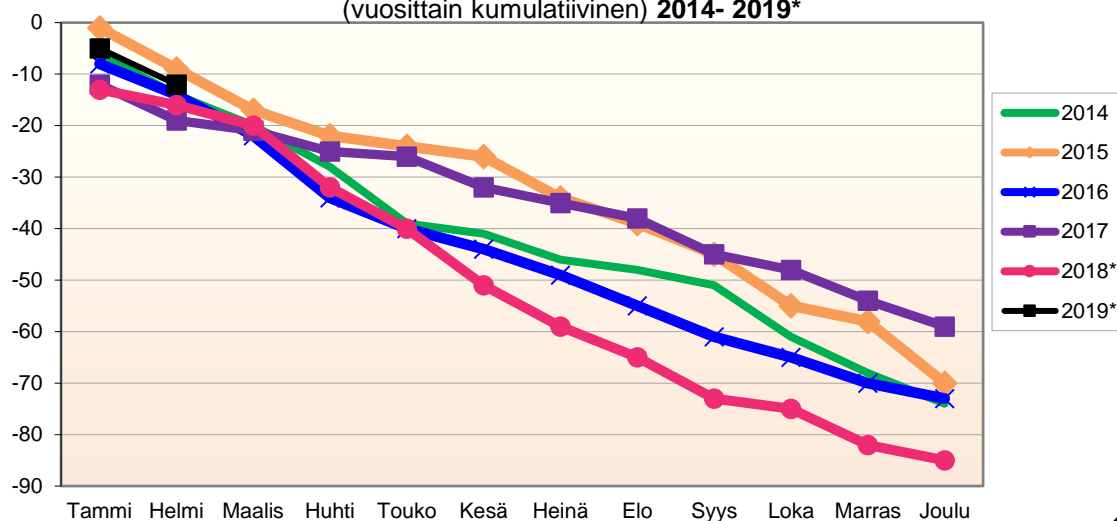

LUONNOLLISEN VÄESTÖNMUUTOKSEN KEHITYS
(vuosittain kumulatiivinen) 2014- 2019*

1.1.2019 aluejako

Kuukausimuutokset 2007 - 2019 (ennakkotietoja)													
LUONNOLLINEN VÄESTÖNMUUTOS													
	2007	2008	2009	2010	2011	2012	2013	2014	2015	2016	2017	2018*	2019*
Tammi	-3	-1	-9	-5	-3	-2	-7	-6	-1	-8	-12	-13	-5
Helmi	-4	-6	-8	-4	-6	-11	-3	-8	-8	-6	-7	-3	-7
Maalis	-1	-4	-3	-10	-3	-6	-7	-6	-8	-8	-2	-4	
Huhti	5	-9	-7	-2	-7	-8	-4	-8	-5	-12	-4	-12	
Touko	-1	-7	-2	0	-4	-1	-3	-11	-2	-6	-1	-8	
Kesä	-3	-4	2	-6	-3	-3	-3	-2	-2	-4	-6	-11	
Heinä	-5	-4	-2	-3	-4	-4	-3	-5	-8	-5	-3	-8	
Elo	-1	-2	-6	-8	-8	-5	-6	-2	-5	-6	-3	-6	
Syys	-3	-11	-4	-2	-7	0	0	-3	-6	-6	-7	-8	
Loka	-3	-2	-4	1	-5	-5	-6	-10	-10	-4	-3	-2	
Marras	-4	-1	-3	-5	-9	-3	-8	-7	-3	-5	-6	-7	
Joulu	-9	-6	-5	-3	-7	-5	-5	-6	-12	-3	-5	-3	
	-32	-57	-51	-47	-66	-53	-55	-74	-70	-73	-59	-85	-12

Kumulatiivinen muutos vuosittain 2007 - 2019 (ennakkotietoja)													
LUONNOLLINEN VÄESTÖNMUUTOS													
	2007	2008	2009	2010	2011	2012	2013	2014	2015	2016	2017	2018*	2019*
Tammi	-3	-1	-9	-5	-3	-2	-7	-6	-1	-8	-12	-13	-5
Helmi	-7	-7	-17	-9	-9	-13	-10	-14	-9	-14	-19	-16	-12
Maalis	-8	-11	-20	-19	-12	-19	-17	-20	-17	-22	-21	-20	
Huhti	-3	-20	-27	-21	-19	-27	-21	-28	-22	-34	-25	-32	
Touko	-4	-27	-29	-21	-23	-28	-24	-39	-24	-40	-26	-40	
Kesä	-7	-31	-27	-27	-26	-31	-27	-41	-26	-44	-32	-51	
Heinä	-12	-35	-29	-30	-30	-35	-30	-46	-34	-49	-35	-59	
Elo	-13	-37	-35	-38	-38	-40	-36	-48	-39	-55	-38	-65	
Syys	-16	-48	-39	-40	-45	-40	-36	-51	-45	-61	-45	-73	
Loka	-19	-50	-43	-39	-50	-45	-42	-61	-55	-65	-48	-75	
Marras	-23	-51	-46	-44	-59	-48	-50	-68	-58	-70	-54	-82	
Joulu	-32	-57	-51	-47	-66	-53	-55	-74	-70	-73	-59	-85	

Lähde: Tilastokeskus