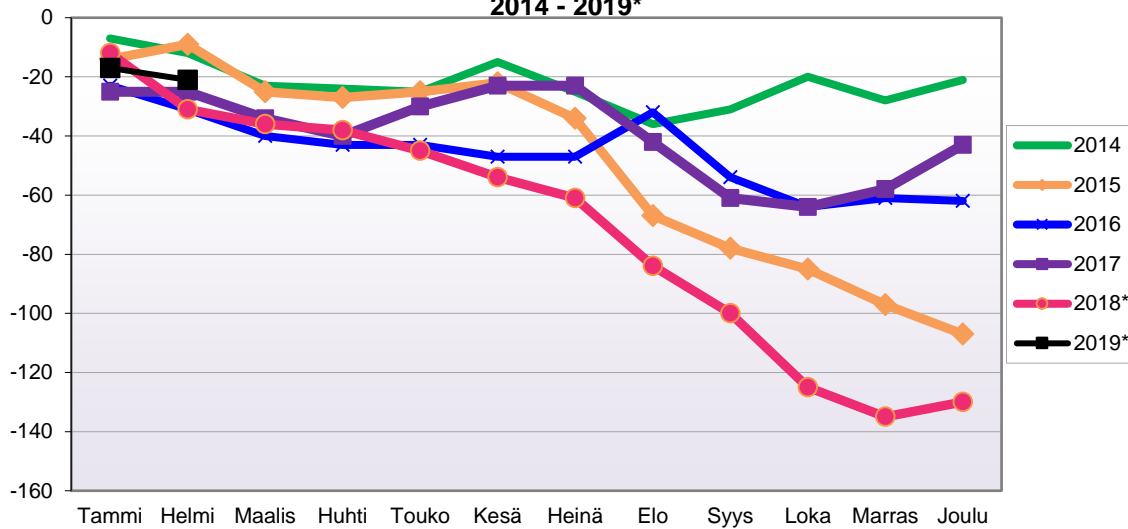

VÄESTÖN KOKONAISMUUTOKSEN KEHITYS (vuosittain kumulatiivinen)
2014 - 2019*

1.1.2019 aluejako

Kuukausimuutokset 2007 - 2019 (ennakkotietoja)													
KOKONAISMUUTOS													
	2007	2008	2009	2010	2011	2012	2013	2014	2015	2016	2017	2018*	2019*
Tammi	-14	-21	-30	7	-8	20	-11	-7	-14	-23	-25	-12	-17
Helmi	-4	-19	-9	-17	-7	-14	1	-5	5	-8	0	-19	-4
Maalis	2	-9	-19	-3	-3	0	-16	-11	-16	-9	-9	-5	
Huhti	6	-2	-5	4	6	-20	-9	-1	-2	-3	-6	-2	
Touko	3	7	2	-12	0	4	4	-1	2	0	10	-7	
Kesä	9	-13	-9	-12	14	16	1	10	3	-4	7	-9	
Heinä	7	-1	12	16	-6	0	-4	-10	-12	0	0	-7	
Elo	-34	-14	-24	-32	-32	-17	-19	-11	-33	15	-19	-23	
Syys	-26	-17	-13	7	-4	-11	-25	5	-11	-22	-19	-16	
Loka	-2	-11	1	12	-18	1	-1	11	-7	-10	-3	-25	
Marras	7	9	-4	-7	-8	-8	0	-8	-12	3	6	-10	
Joulu	-8	14	3	18	3	-8	10	7	-10	-1	15	5	
	-54	-77	-95	-19	-63	-37	-69	-21	-107	-62	-43	-130	-21

Kokonaismuutos sisältää väestönlisäyksen lisäksi väkiluvun korjauksen vuosina 2007-2017 joulukuussa sekä 01-02/2019*.

Kumulatiivinen muutos vuosittain 2007 - 2019 (ennakkotietoja)													
KOKONAISMUUTOS													
	2007	2008	2009	2010	2011	2012	2013	2014	2015	2016	2017	2018*	2019*
Tammi	-14	-21	-30	7	-8	20	-11	-7	-14	-23	-25	-12	-17
Helmi	-18	-40	-39	-10	-15	6	-10	-12	-9	-31	-25	-31	-21
Maalis	-16	-49	-58	-13	-18	6	-26	-23	-25	-40	-34	-36	
Huhti	-10	-51	-63	-9	-12	-14	-35	-24	-27	-43	-40	-38	
Touko	-7	-44	-61	-21	-12	-10	-31	-25	-25	-43	-30	-45	
Kesä	2	-57	-70	-33	2	6	-30	-15	-22	-47	-23	-54	
Heinä	9	-58	-58	-17	-4	6	-34	-25	-34	-47	-23	-61	
Elo	-25	-72	-82	-49	-36	-11	-53	-36	-67	-32	-42	-84	
Syys	-51	-89	-95	-42	-40	-22	-78	-31	-78	-54	-61	-100	
Loka	-53	-100	-94	-30	-58	-21	-79	-20	-85	-64	-64	-125	
Marras	-46	-91	-98	-37	-66	-29	-79	-28	-97	-61	-58	-135	
Joulu	-54	-77	-95	-19	-63	-37	-69	-21	-107	-62	-43	-130	

Lähde: Tilastokeskus