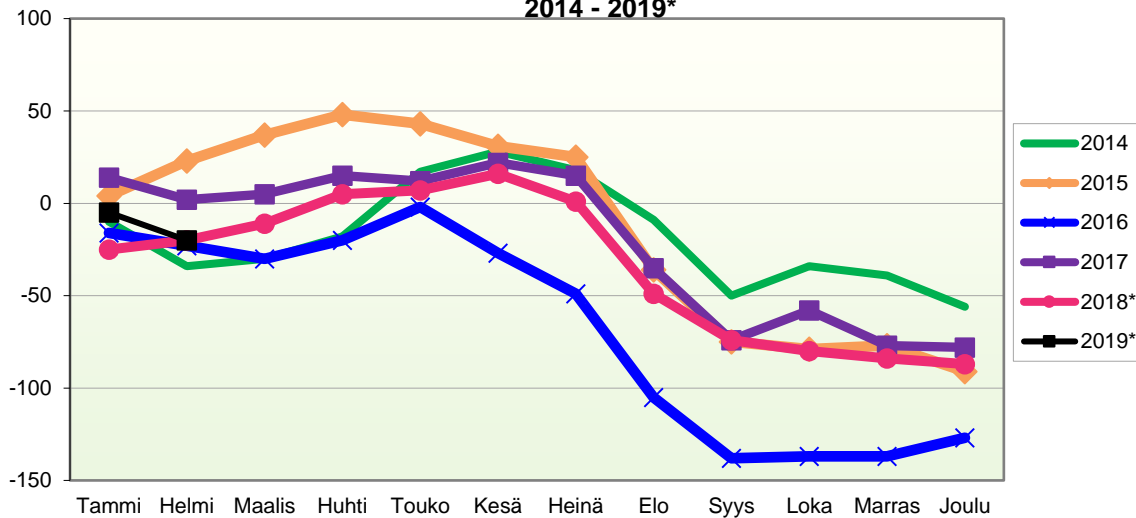

**MUUTTOLIIKKEEN KEHITYS (vuosittain kumulatiivinen)
2014 - 2019***

1.1.2019 aluejako

Kuukausimuutokset 2007 - 2019 (ennakkotietoja)													
MUUTTOLIIKE (maassamuutto + siirtolaisuus = kokonaisnettomuutto)													
	2007	2008	2009	2010	2011	2012	2013	2014	2015	2016	2017	2018*	2019*
Tammi	-26	14	-10	-13	-7	-23	-16	-10	4	-16	14	-25	-5
Helmi	-17	8	0	5	-31	3	27	-24	19	-7	-12	5	-15
Maalis	-10	-7	-2	-18	2	-3	-18	4	14	-7	3	9	
Huhti	-14	15	-11	8	27	-21	-5	12	11	10	10	16	
Touko	-13	37	11	-24	-10	-22	0	35	-5	18	-3	2	
Kesä	-47	7	14	32	-10	5	21	11	-12	-25	10	9	
Heinä	-7	8	-7	1	-41	-18	-30	-10	-6	-22	-7	-15	
Elo	-14	-60	-20	-92	-15	-13	-15	-27	-61	-56	-50	-50	
Syys	-30	-44	-19	-8	-14	-34	19	-41	-39	-33	-39	-25	
Loka	-1	-28	-20	-2	16	13	13	16	-4	1	16	-6	
Marras	29	0	5	-7	-4	12	2	-5	2	0	-19	-4	
Joulu	-17	-6	25	-14	-4	-4	5	-17	-14	10	-1	-3	
Kokonaissumma	-167	-56	-34	-132	-91	-105	3	-56	-91	-127	-78	-87	-20

Kumulatiivinen muutos vuosittain 2007 - 2019 (ennakkotietoja)													
MUUTTOLIIKE (maassamuutto + siirtolaisuus = kokonaisnettomuutto)													
	2007	2008	2009	2010	2011	2012	2013	2014	2015	2016	2017	2018*	2019*
Tammi	-26	14	-10	-13	-7	-23	-16	-10	4	-16	14	-25	-5
Helmi	-43	22	-10	-8	-38	-20	11	-34	23	-23	2	-20	-20
Maalis	-53	15	-12	-26	-36	-23	-7	-30	37	-30	5	-11	
Huhti	-67	30	-23	-18	-9	-44	-12	-18	48	-20	15	5	
Touko	-80	67	-12	-42	-19	-66	-12	17	43	-2	12	7	
Kesä	-127	74	2	-10	-29	-61	9	28	31	-27	22	16	
Heinä	-134	82	-5	-9	-70	-79	-21	18	25	-49	15	1	
Elo	-148	22	-25	-101	-85	-92	-36	-9	-36	-105	-35	-49	
Syys	-178	-22	-44	-109	-99	-126	-17	-50	-75	-138	-74	-74	
Loka	-179	-50	-64	-111	-83	-113	-4	-34	-79	-137	-58	-80	
Marras	-150	-50	-59	-118	-87	-101	-2	-39	-77	-137	-77	-84	
Joulu	-167	-56	-34	-132	-91	-105	3	-56	-91	-127	-78	-87