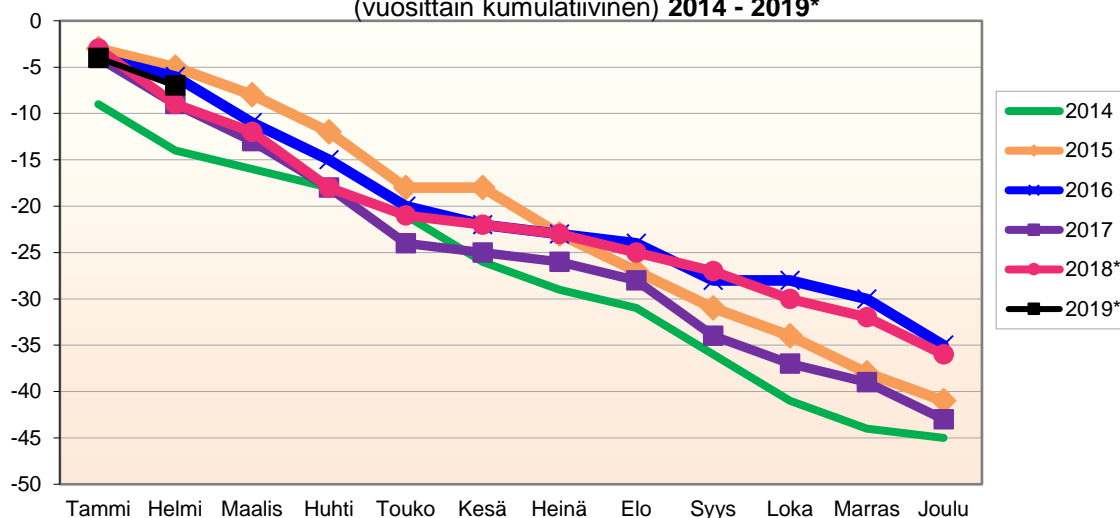

LUONNOLLISEN VÄESTÖN MUUTOKSEN KEHITYS
(vuosittain kumulatiivinen) 2014 - 2019*

1.1.2019 aluejako

Kuukausimuutokset 2007 - 2019 (ennakkotietoja)													
LUONNOLLINEN VÄESTÖN MUUTOS													
	2007	2008	2009	2010	2011	2012	2013	2014	2015	2016	2017	2018*	2019*
Tammi	-6	2	-3	-4	-7	-3	0	-9	-3	-4	-4	-3	-4
Helmi	-2	-1	-6	0	-3	-1	-4	-5	-2	-2	-5	-6	-3
Maalis	-9	-2	-6	-8	-5	-4	-7	-2	-3	-5	-4	-3	
Huhti	-4	-1	-1	-4	2	-1	-3	-2	-4	-4	-5	-6	
Touko	-7	-5	-3	-5	-5	-4	-3	-3	-6	-5	-6	-3	
Kesä	-2	-4	-6	-3	-5	-2	-4	-5	0	-2	-1	-1	
Heinä	-3	-5	-4	-3	0	-4	-2	-3	-5	-1	-1	-1	
Elo	-3	-2	-5	-6	-3	-6	-7	-2	-4	-1	-2	-2	
Syys	-2	-3	-8	-2	0	-5	-4	-5	-4	-4	-6	-2	
Loka	-1	-6	-6	-7	-1	-7	-1	-5	-3	0	-3	-3	
Marras	-3	-2	-6	-1	-3	-3	-3	-3	-4	-2	-2	-2	
Joulu	-1	-1	-3	-3	-2	-9	-3	-1	-3	-5	-4	-4	
	-43	-30	-57	-46	-32	-49	-41	-45	-41	-35	-43	-36	-7

Kumulatiivinen muutos vuosittain 2007 - 2019 (ennakkotietoja)													
LUONNOLLINEN VÄESTÖN MUUTOS													
	2007	2008	2009	2010	2011	2012	2013	2014	2015	2016	2017	2018*	2019*
Tammi	-6	2	-3	-4	-7	-3	0	-9	-3	-4	-4	-3	-4
Helmi	-8	1	-9	-4	-10	-4	-4	-14	-5	-6	-9	-9	-7
Maalis	-17	-1	-15	-12	-15	-8	-11	-16	-8	-11	-13	-12	
Huhti	-21	-2	-16	-16	-13	-9	-14	-18	-12	-15	-18	-18	
Touko	-28	-7	-19	-21	-18	-13	-17	-21	-18	-20	-24	-21	
Kesä	-30	-11	-25	-24	-23	-15	-21	-26	-18	-22	-25	-22	
Heinä	-33	-16	-29	-27	-23	-19	-23	-29	-23	-23	-26	-23	
Elo	-36	-18	-34	-33	-26	-25	-30	-31	-27	-24	-28	-25	
Syys	-38	-21	-42	-35	-26	-30	-34	-36	-31	-28	-34	-27	
Loka	-39	-27	-48	-42	-27	-37	-35	-41	-34	-28	-37	-30	
Marras	-42	-29	-54	-43	-30	-40	-38	-44	-38	-30	-39	-32	
Joulu	-43	-30	-57	-46	-32	-49	-41	-45	-41	-35	-43	-36