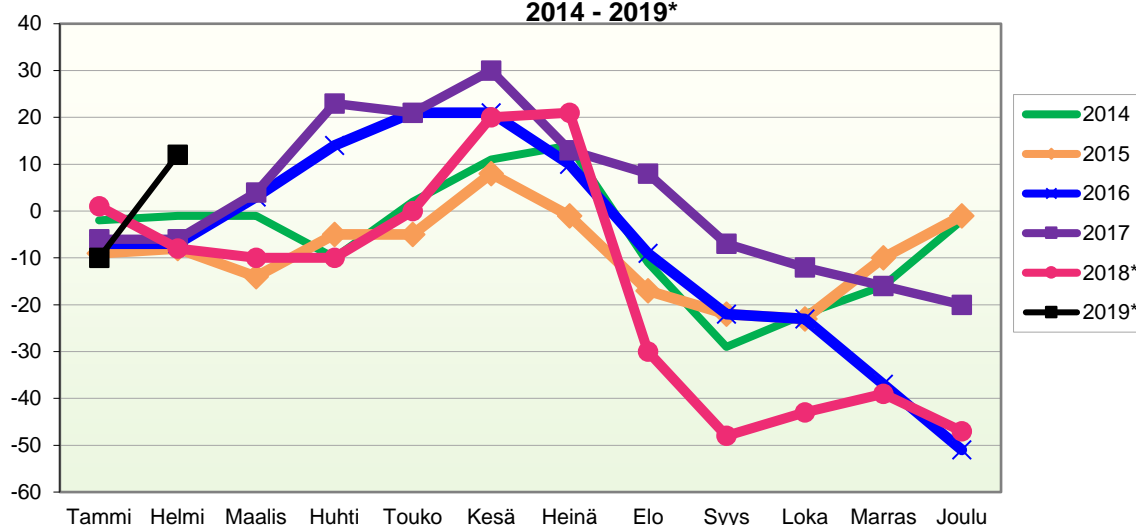

**MUUTTOLIIKKEEN KEHITYS (vuosittain kumulatiivinen)
2014 - 2019***

1.1.2019 aluejako

Kuukausimuutokset 2007 - 2019 (ennakkotietoja)													
MUUTTOLIIKE (maassamuutto + siirtolaisuus = kokonaisnettomuutto)													
	2007	2008	2009	2010	2011	2012	2013	2014	2015	2016	2017	2018*	2019*
Tammi	-3	-9	-6	-17	5	13	-8	-2	-9	-7	-6	1	-10
Helmi	-13	7	-8	2	0	-5	-4	1	1	0	0	-9	22
Maalis	-19	-11	6	3	-1	0	1	0	-6	10	10	-2	
Huhti	-6	-5	4	-1	8	-9	16	-9	9	11	19	0	
Touko	8	8	9	-4	12	6	13	12	0	7	-2	10	
Kesä	0	1	-7	-8	7	2	-5	9	13	0	9	20	
Heinä	9	-4	-13	5	-10	-3	-6	3	-9	-11	-17	1	
Elo	-11	-16	-21	-19	-21	-10	-22	-25	-16	-19	-5	-51	
Syys	-10	-9	-14	23	-32	-22	-4	-18	-5	-13	-15	-18	
Loka	-15	0	10	-13	-6	-18	-11	7	-1	-1	-5	5	
Marras	-1	0	2	-2	11	-4	-4	6	13	-14	-4	4	
Joulu	-5	5	13	-3	-3	-18	-3	14	9	-14	-4	-8	
Kokonaismuutos	-66	-33	-25	-34	-30	-68	-37	-2	-1	-51	-20	-47	12

Kumulatiivinen muutos vuosittain 2007 - 2019 (ennakkotietoja)													
MUUTTOLIIKE (maassamuutto + siirtolaisuus = kokonaisnettomuutto)													
	2007	2008	2009	2010	2011	2012	2013	2014	2015	2016	2017	2018*	2019*
Tammi	-3	-9	-6	-17	5	13	-8	-2	-9	-7	-6	1	-10
Helmi	-16	-2	-14	-15	5	8	-12	-1	-8	-7	-6	-8	12
Maalis	-35	-13	-8	-12	4	8	-11	-1	-14	3	4	-10	
Huhti	-41	-18	-4	-13	12	-1	5	-10	-5	14	23	-10	
Touko	-33	-10	5	-17	24	5	18	2	-5	21	21	0	
Kesä	-33	-9	-2	-25	31	7	13	11	8	21	30	20	
Heinä	-24	-13	-15	-20	21	4	7	14	-1	10	13	21	
Elo	-35	-29	-36	-39	0	-6	-15	-11	-17	-9	8	-30	
Syys	-45	-38	-50	-16	-32	-28	-19	-29	-22	-22	-7	-48	
Loka	-60	-38	-40	-29	-38	-46	-30	-22	-23	-23	-12	-43	
Marras	-61	-38	-38	-31	-27	-50	-34	-16	-10	-37	-16	-39	
Joulu	-66	-33	-25	-34	-30	-68	-37	-2	-1	-51	-20	-47