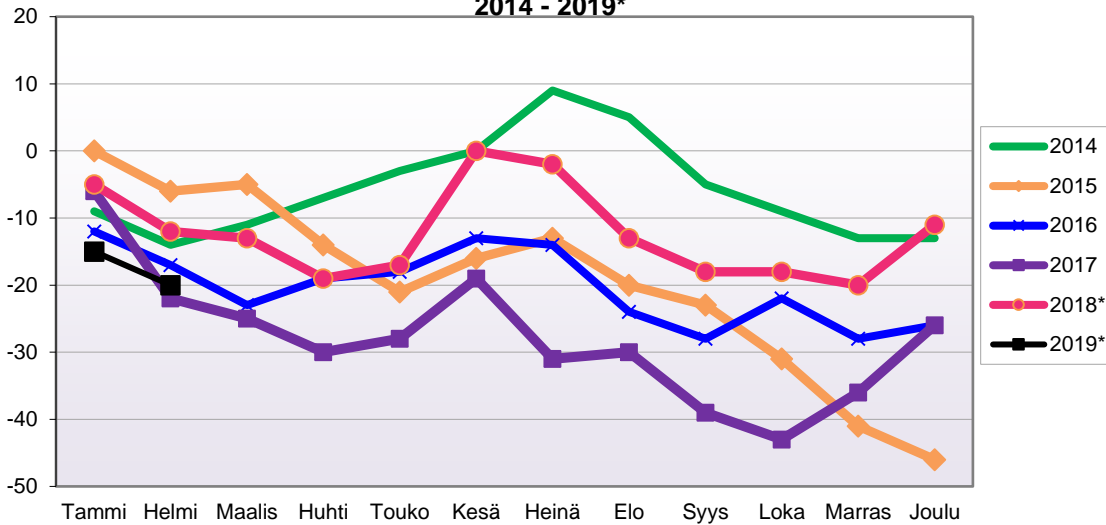

**VÄESTÖN KOKONAISMUUTOKSEN KEHITYS (vuosittain kumulatiivinen)
2014 - 2019***

1.1.2019 aluejako

Kuukausimuutokset 2007 - 2019 (ennakkotietoja)													
KOKONAISMUUTOS													
	2007	2008	2009	2010	2011	2012	2013	2014	2015	2016	2017	2018*	2019*
Tammi	-9	4	-4	1	-6	-5	-1	-9	0	-12	-6	-5	-15
Helmi	8	-9	-2	0	-2	-2	-4	-5	-6	-5	-16	-7	-5
Maalis	-15	-6	-6	-7	-7	-4	-5	3	1	-6	-3	-1	
Huhti	-13	-3	0	-10	-5	3	-3	4	-9	4	-5	-6	
Touko	1	-3	4	1	-1	6	-7	4	-7	1	2	2	
Kesä	6	0	1	-4	0	-4	-1	3	5	5	9	17	
Heinä	-4	-12	-14	-5	0	-4	8	9	3	-1	-12	-2	
Elo	0	-9	-22	-20	-14	-3	-9	-4	-7	-10	1	-11	
Syys	-3	-8	-14	-8	-12	-8	-27	-10	-3	-4	-9	-5	
Loka	0	-14	-9	-9	-2	-11	-4	-4	-8	6	-4	0	
Marras	-1	-11	-11	-4	-3	-1	-4	-4	-10	-6	7	-2	
Joulu	-5	-7	-19	-7	-6	-12	2	0	-5	2	10	9	
	-35	-78	-96	-72	-58	-45	-55	-13	-46	-26	-26	-11	-20

Kokonaismuutos sisältää väestönlisäyksen lisäksi väkiluvun korjauksen vuosina 2007-2017 joulukuussa sekä 01-02/2019*.

Kumulatiivinen muutos vuosittain 2007 - 2019 (ennakkotietoja)													
KOKONAISMUUTOS													
	2007	2008	2009	2010	2011	2012	2013	2014	2015	2016	2017	2018*	2019*
Tammi	-9	4	-4	1	-6	-5	-1	-9	0	-12	-6	-5	-15
Helmi	-1	-5	-6	1	-8	-7	-5	-14	-6	-17	-22	-12	-20
Maalis	-16	-11	-12	-6	-15	-11	-10	-11	-5	-23	-25	-13	
Huhti	-29	-14	-12	-16	-20	-8	-13	-7	-14	-19	-30	-19	
Touko	-28	-17	-8	-15	-21	-2	-20	-3	-21	-18	-28	-17	
Kesä	-22	-17	-7	-19	-21	-6	-21	0	-16	-13	-19	0	
Heinä	-26	-29	-21	-24	-21	-10	-13	9	-13	-14	-31	-2	
Elo	-26	-38	-43	-44	-35	-13	-22	5	-20	-24	-30	-13	
Syys	-29	-46	-57	-52	-47	-21	-49	-5	-23	-28	-39	-18	
Loka	-29	-60	-66	-61	-49	-32	-53	-9	-31	-22	-43	-18	
Marras	-30	-71	-77	-65	-52	-33	-57	-13	-41	-28	-36	-20	
Joulu	-35	-78	-96	-72	-58	-45	-55	-13	-46	-26	-26	-11	

Lähde: Tilastokeskus