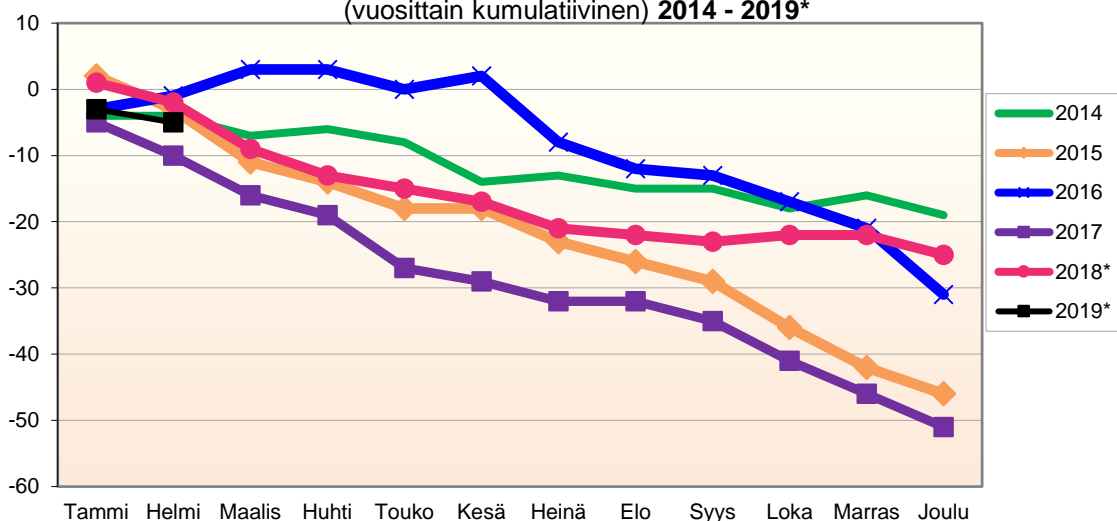

LUONNOLLISEN VÄESTÖNMUUTOKSEN KEHITYS
(vuosittain kumulatiivinen) 2014 - 2019*

1.1.2019 aluejako

Kuukausimuutokset 2007 - 2019 (ennakkotietoja)													
LUONNOLLINEN VÄESTÖNMUUTOS													
	2007	2008	2009	2010	2011	2012	2013	2014	2015	2016	2017	2018*	2019*
Tammi	-6	-4	-4	-2	-4	-2	-2	-4	2	-3	-5	1	-3
Helmi	-7	0	3	3	0	-7	-7	0	-5	2	-5	-3	-2
Maalis	-1	0	-1	-1	-4	-5	-4	-3	-8	4	-6	-7	
Huhti	-2	-7	-8	-6	-3	-1	-10	1	-3	0	-3	-4	
Touko	0	-3	-4	2	-6	3	-2	-2	-4	-3	-8	-2	
Kesä	1	-3	-2	1	-3	-3	-4	-6	0	2	-2	-2	
Heinä	-1	0	-5	-4	-2	-6	-4	1	-5	-10	-3	-4	
Elo	1	2	6	-3	3	1	-3	-2	-3	-4	0	-1	
Syys	-4	1	3	-1	1	-2	-10	0	-3	-1	-3	-1	
Loka	-9	1	2	-4	-1	-2	-4	-3	-7	-4	-6	1	
Marras	-3	-3	-3	-4	3	-2	-4	2	-6	-4	-5	0	
Joulu	-4	-2	-3	-5	-2	-3	-3	-3	-4	-10	-5	-3	
	-35	-18	-16	-24	-18	-29	-57	-19	-46	-31	-51	-25	-5

Kumulatiivinen muutos vuosittain 2007 - 2019 (ennakkotietoja)													
LUONNOLLINEN VÄESTÖNMUUTOS													
	2007	2008	2009	2010	2011	2012	2013	2014	2015	2016	2017	2018*	2019*
Tammi	-6	-4	-4	-2	-4	-2	-2	-4	2	-3	-5	1	-3
Helmi	-13	-4	-1	1	-4	-9	-9	-4	-3	-1	-10	-2	-5
Maalis	-14	-4	-2	0	-8	-14	-13	-7	-11	3	-16	-9	
Huhti	-16	-11	-10	-6	-11	-15	-23	-6	-14	3	-19	-13	
Touko	-16	-14	-14	-4	-17	-12	-25	-8	-18	0	-27	-15	
Kesä	-15	-17	-16	-3	-20	-15	-29	-14	-18	2	-29	-17	
Heinä	-16	-17	-21	-7	-22	-21	-33	-13	-23	-8	-32	-21	
Elo	-15	-15	-15	-10	-19	-20	-36	-15	-26	-12	-32	-22	
Syys	-19	-14	-12	-11	-18	-22	-46	-15	-29	-13	-35	-23	
Loka	-28	-13	-10	-15	-19	-24	-50	-18	-36	-17	-41	-22	
Marras	-31	-16	-13	-19	-16	-26	-54	-16	-42	-21	-46	-22	
Joulu	-35	-18	-16	-24	-18	-29	-57	-19	-46	-31	-51	-25