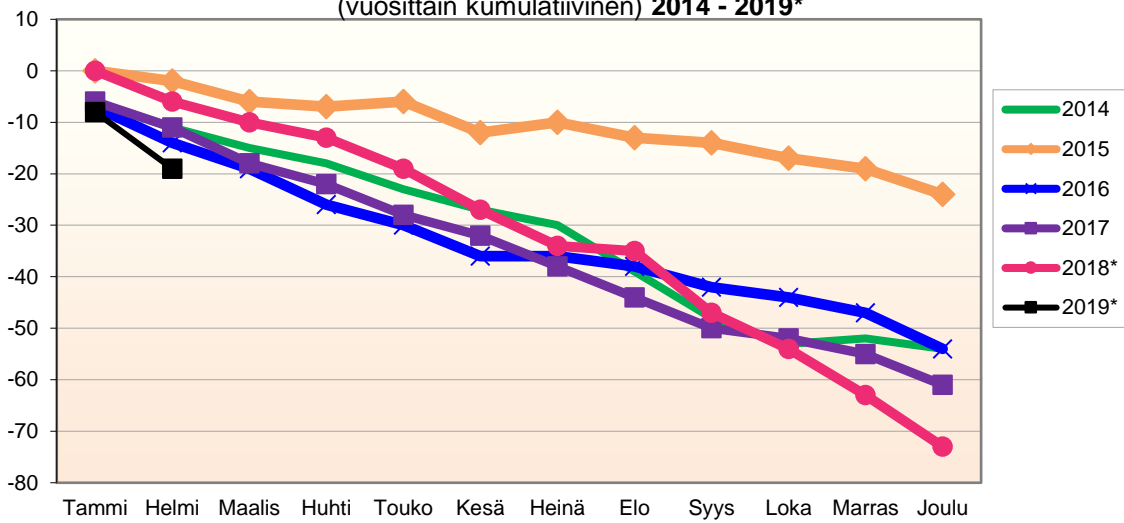

LUONNOLLISEN VÄESTÖNMUUTOKSEN KEHITYS
(vuosittain kumulatiivinen) 2014 - 2019*

1.1.2019 aluejako

Kuukausimuutokset 2007 - 2019 (ennakkotietoja)

LUONNOLLINEN VÄESTÖNMUUTOS

	2007	2008	2009	2010	2011	2012	2013	2014	2015	2016	2017	2018*	2019*
Tammi	-5	2	-6	-5	-4	-4	-3	-6	0	-7	-6	0	-8
Helmi	-2	-5	2	-3	-5	-5	1	-5	-2	-7	-5	-6	-11
Maalis	-3	-7	-11	0	-2	-9	-1	-4	-4	-5	-7	-4	
Huhti	-1	-4	-2	-5	-1	0	-6	-3	-1	-7	-4	-3	
Touko	-3	-2	-4	-9	-7	1	-9	-5	1	-4	-6	-6	
Kesä	-2	-2	1	-2	-3	-9	-3	-4	-6	-6	-4	-8	
Heinä	-4	-5	0	-4	-3	0	-8	-3	2	0	-6	-7	
Elo	-5	-1	-2	-7	-3	-2	0	-9	-3	-2	-6	-1	
Syys	-11	-2	-1	0	-4	-4	-3	-9	-1	-4	-6	-12	
Loka	-1	-8	-6	-3	-3	-7	-2	-5	-3	-2	-2	-7	
Marras	-1	-6	-8	-3	-1	-7	-3	1	-2	-3	-3	-9	
Joulu	-5	-6	-8	-6	-2	-3	-3	-2	-5	-7	-6	-10	
	-43	-46	-45	-47	-38	-49	-40	-54	-24	-54	-61	-73	-19

Kumulatiivinen muutos vuosittain 2007 - 2019 (ennakkotietoja)

LUONNOLLINEN VÄESTÖNMUUTOS

	2007	2008	2009	2010	2011	2012	2013	2014	2015	2016	2017	2018*	2019*
Tammi	-5	2	-6	-5	-4	-4	-3	-6	0	-7	-6	0	-8
Helmi	-7	-3	-4	-8	-9	-9	-2	-11	-2	-14	-11	-6	-19
Maalis	-10	-10	-15	-8	-11	-18	-3	-15	-6	-19	-18	-10	
Huhti	-11	-14	-17	-13	-12	-18	-9	-18	-7	-26	-22	-13	
Touko	-14	-16	-21	-22	-19	-17	-18	-23	-6	-30	-28	-19	
Kesä	-16	-18	-20	-24	-22	-26	-21	-27	-12	-36	-32	-27	
Heinä	-20	-23	-20	-28	-25	-26	-29	-30	-10	-36	-38	-34	
Elo	-25	-24	-22	-35	-28	-28	-29	-39	-13	-38	-44	-35	
Syys	-36	-26	-23	-35	-32	-32	-32	-48	-14	-42	-50	-47	
Loka	-37	-34	-29	-38	-35	-39	-34	-53	-17	-44	-52	-54	
Marras	-38	-40	-37	-41	-36	-46	-37	-52	-19	-47	-55	-63	
Joulu	-43	-46	-45	-47	-38	-49	-40	-54	-24	-54	-61	-73