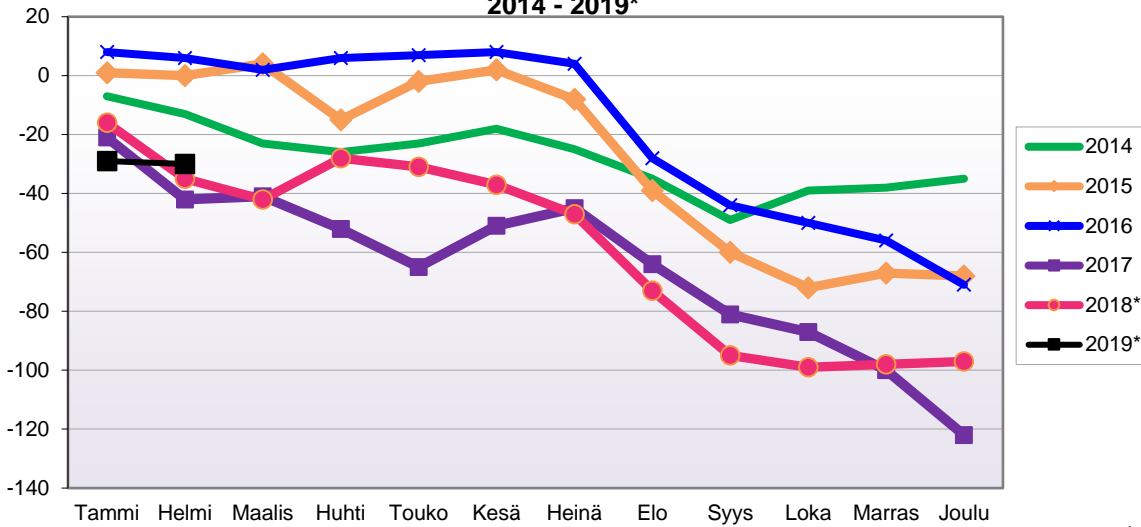

**VÄESTÖN KOKONAISMUUTOKSEN KEHITYS (vuosittain kumulatiivinen)
2014 - 2019***

1.1.2019 aluejako

Kuukausimuutokset 2007 - 2019 (ennakkotietoja)													
KOKONAISMUUTOS													
	2007	2008	2009	2010	2011	2012	2013	2014	2015	2016	2017	2018*	2019*
Tammi	-23	-13	-13	-11	-11	-17	2	-7	1	8	-21	-16	-29
Helmi	-19	0	-2	7	-14	-20	-10	-6	-1	-2	-21	-19	-1
Maalis	0	-5	-12	3	4	3	-9	-10	4	-4	1	-7	
Huhti	-1	-1	-6	-13	-4	8	4	-3	-19	4	-11	14	
Touko	-4	24	12	14	3	0	9	3	13	1	-13	-3	
Kesä	-3	-7	-1	-2	-7	17	10	5	4	1	14	-6	
Heinä	-7	-12	-23	16	-8	-13	-13	-7	-10	-4	6	-10	
Elo	-7	-2	-17	-13	7	-1	-37	-10	-31	-32	-19	-26	
Syys	-27	-5	-7	-17	-9	-15	-14	-14	-21	-16	-17	-22	
Loka	-5	4	1	-27	-17	-13	-2	10	-12	-6	-6	-4	
Marras	13	-19	13	5	16	-9	-4	1	5	-6	-13	1	
Joulu	-18	17	2	9	-12	9	-14	3	-1	-15	-22	1	
Kokonaismuutos	-101	-19	-53	-29	-52	-51	-78	-35	-68	-71	-122	-97	-30

Kokonaismuutos sisältää väestönlisäyksen lisäksi väkiluvun korjauksen vuosina 2007-2017 joulukuussa sekä 01-02/2019*.

Kumulatiivinen muutos vuosittain 2007 - 2019 (ennakkotietoja)													
KOKONAISMUUTOS													
	2007	2008	2009	2010	2011	2012	2013	2014	2015	2016	2017	2018*	2019*
Tammi	-23	-13	-13	-11	-11	-17	2	-7	1	8	-21	-16	-29
Helmi	-42	-13	-15	-4	-25	-37	-8	-13	0	6	-42	-35	-30
Maalis	-42	-18	-27	-1	-21	-34	-17	-23	4	2	-41	-42	
Huhti	-43	-19	-33	-14	-25	-26	-13	-26	-15	6	-52	-28	
Touko	-47	5	-21	0	-22	-26	-4	-23	-2	7	-65	-31	
Kesä	-50	-2	-22	-2	-29	-9	6	-18	2	8	-51	-37	
Heinä	-57	-14	-45	14	-37	-22	-7	-25	-8	4	-45	-47	
Elo	-64	-16	-62	1	-30	-23	-44	-35	-39	-28	-64	-73	
Syys	-91	-21	-69	-16	-39	-38	-58	-49	-60	-44	-81	-95	
Loka	-96	-17	-68	-43	-56	-51	-60	-39	-72	-50	-87	-99	
Marras	-83	-36	-55	-38	-40	-60	-64	-38	-67	-56	-100	-98	
Joulu	-101	-19	-53	-29	-52	-51	-78	-35	-68	-71	-122	-97	

Lähde: Tilastokeskus