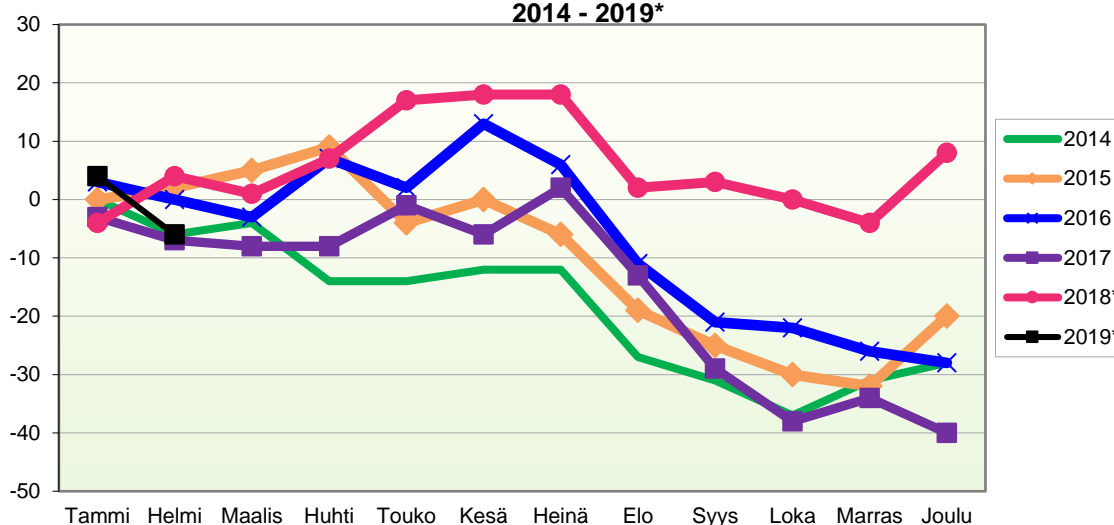

**MUUTTOLIIKKEEN KEHITYS (vuosittain kumulatiivinen)
2014 - 2019***

1.1.2019 aluejako

Kuukausimuutokset 2007 - 2019 (ennakkotietoja)													
MUUTTOLIIKE (maassamuutto + siirtolaisuus = kokonaisnettomuutto)													
	2007	2008	2009	2010	2011	2012	2013	2014	2015	2016	2017	2018*	2019*
Tammi	-2	-7	-5	-5	1	1	-9	0	0	3	-3	-4	4
Helmi	-1	-5	7	0	5	-5	2	-6	2	-3	-4	8	-10
Maalis	8	-3	-5	-3	-4	3	-1	2	3	-3	-1	-3	
Huhti	-4	-4	10	4	-12	2	3	-10	4	10	0	6	
Touko	8	-2	3	10	8	5	9	0	-13	-5	7	10	
Kesä	2	-10	-1	2	10	2	4	2	4	11	-5	1	
Heinä	-17	-9	6	-3	0	-13	-2	0	-6	-7	8	0	
Elo	-13	-17	-28	-24	-8	4	-19	-15	-13	-17	-15	-16	
Syys	1	-2	-12	-3	-10	-1	-13	-4	-6	-10	-16	1	
Loka	-8	4	-6	4	-3	3	-4	-6	-5	-1	-9	-3	
Marras	-8	3	-9	0	1	-6	8	6	-2	-4	4	-4	
Joulu	-5	-7	8	-5	-1	3	4	3	12	-2	-6	12	
Kokonaissumma	-39	-59	-32	-23	-13	-2	-18	-28	-20	-28	-40	8	-6

Kumulatiivinen muutos vuosittain 2007 - 2019 (ennakkotietoja)													
MUUTTOLIIKE (maassamuutto + siirtolaisuus = kokonaisnettomuutto)													
	2007	2008	2009	2010	2011	2012	2013	2014	2015	2016	2017	2018*	2019*
Tammi	-2	-7	-5	-5	1	1	-9	0	0	3	-3	-4	4
Helmi	-3	-12	2	-5	6	-4	-7	-6	2	0	-7	4	-6
Maalis	5	-15	-3	-8	2	-1	-8	-4	5	-3	-8	1	
Huhti	1	-19	7	-4	-10	1	-5	-14	9	7	-8	7	
Touko	9	-21	10	6	-2	6	4	-14	-4	2	-1	17	
Kesä	11	-31	9	8	8	8	8	-12	0	13	-6	18	
Heinä	-6	-40	15	5	8	-5	6	-12	-6	6	2	18	
Elo	-19	-57	-13	-19	0	-1	-13	-27	-19	-11	-13	2	
Syys	-18	-59	-25	-22	-10	-2	-26	-31	-25	-21	-29	3	
Loka	-26	-55	-31	-18	-13	1	-30	-37	-30	-22	-38	0	
Marras	-34	-52	-40	-18	-12	-5	-22	-31	-32	-26	-34	-4	
Joulu	-39	-59	-32	-23	-13	-2	-18	-28	-20	-28	-40	8