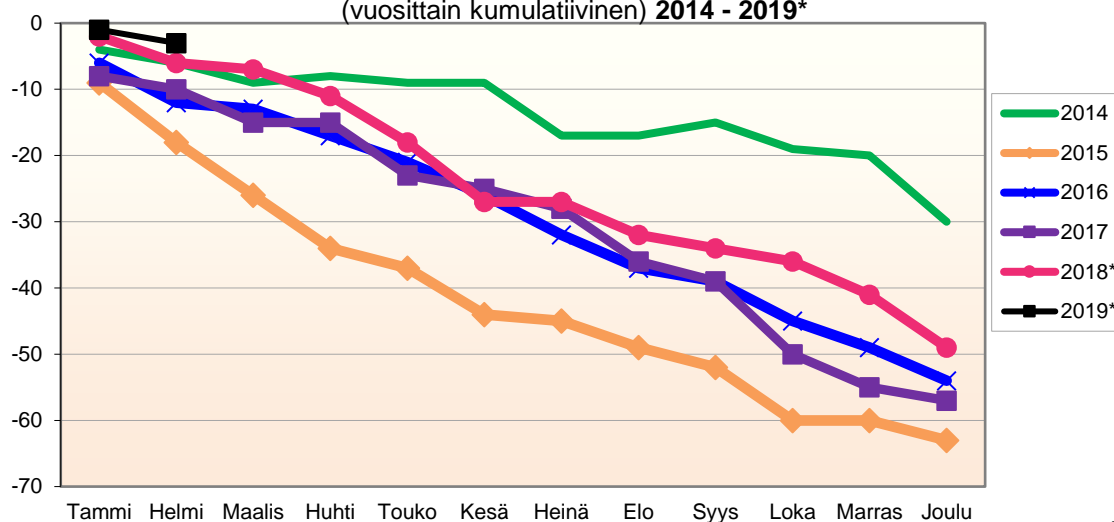

LUONNOLLISEN VÄESTÖMUUTOKSEN KEHITYS

(vuosittain kumulatiivinen) 2014 - 2019*

1.1.2019 aluejako

Kuukausimuutokset 2007 - 2019 (ennakkotietoja)

LUONNOLLINEN VÄESTÖNMUUTOS

	2007	2008	2009	2010	2011	2012	2013	2014	2015	2016	2017	2018*	2019*
Tammi	1	-14	-1	-3	-1	-2	-4	-4	-9	-6	-8	-2	-1
Helmi	-5	1	-2	-3	-3	-5	-9	-2	-9	-6	-2	-4	-2
Maalis	-2	-4	-5	-11	-7	-2	-5	-3	-8	-1	-5	-1	
Huhti	1	-8	-2	-6	2	0	-3	1	-8	-4	0	-4	
Touko	1	-1	-1	-3	-3	-6	-3	-1	-3	-4	-8	-7	
Kesä	2	-4	-1	-3	0	-4	-2	0	-7	-5	-2	-9	
Heinä	-1	-2	-3	-4	-3	3	0	-8	-1	-6	-3	0	
Elo	-5	-3	-7	-4	-4	-4	0	0	-4	-5	-8	-5	
Syys	-5	-8	-3	-6	-3	2	-3	2	-3	-2	-3	-2	
Loka	-5	-2	-2	-5	-5	-5	1	-4	-8	-6	-11	-2	
Marras	1	-3	-6	2	-7	1	-5	-1	0	-4	-5	-5	
Joulu	-3	-8	-4	-8	-2	-4	0	-10	-3	-5	-2	-8	
	-20	-56	-37	-54	-36	-26	-33	-30	-63	-54	-57	-49	-3

Kumulatiivinen muutos vuosittain 2007 - 2019 (ennakkotietoja)

LUONNOLLINEN VÄESTÖNMUUTOS

	2007	2008	2009	2010	2011	2012	2013	2014	2015	2016	2017	2018*	2019*
Tammi	1	-14	-1	-3	-1	-2	-4	-4	-9	-6	-8	-2	-1
Helmi	-4	-13	-3	-6	-4	-7	-13	-6	-18	-12	-10	-6	-3
Maalis	-6	-17	-8	-17	-11	-9	-18	-9	-26	-13	-15	-7	
Huhti	-5	-25	-10	-23	-9	-9	-21	-8	-34	-17	-15	-11	
Touko	-4	-26	-11	-26	-12	-15	-24	-9	-37	-21	-23	-18	
Kesä	-2	-30	-12	-29	-12	-19	-26	-9	-44	-26	-25	-27	
Heinä	-3	-32	-15	-33	-15	-16	-26	-17	-45	-32	-28	-27	
Elo	-8	-35	-22	-37	-19	-20	-26	-17	-49	-37	-36	-32	
Syys	-13	-43	-25	-43	-22	-18	-29	-15	-52	-39	-39	-34	
Loka	-18	-45	-27	-48	-27	-23	-28	-19	-60	-45	-50	-36	
Marras	-17	-48	-33	-46	-34	-22	-33	-20	-60	-49	-55	-41	
Joulu	-20	-56	-37	-54	-36	-26	-33	-30	-63	-54	-57	-49