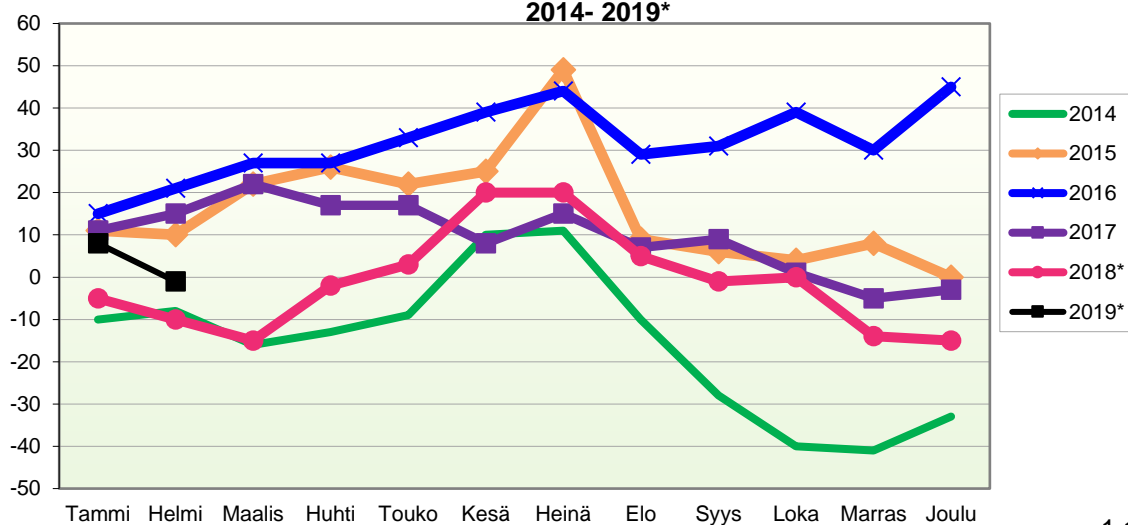

MUUTTOLIIKKEEN KEHITYS (vuosittain kumulatiivinen)
2014- 2019*

1.1.2019 aluejako

Kuukausimuutokset 2007 - 2019 (ennakkotietoja)													
MUUTTOLIIKE (maassamuutto + siirtolaisuus = kokonaisnettomuutto)													
	2007	2008	2009	2010	2011	2012	2013	2014	2015	2016	2017	2018*	2019*
Tammi	0	0	3	-3	3	-4	6	-10	11	15	11	-5	8
Helmi	0	-1	9	5	-6	4	0	2	-1	6	4	-5	-9
Maalis	-3	-4	5	1	7	3	12	-8	12	6	7	-5	
Huhti	-2	4	7	-1	7	13	0	3	4	0	-5	13	
Touko	16	11	3	10	16	8	8	4	-4	6	0	5	
Kesä	-7	17	-2	7	9	-5	-4	19	3	6	-9	17	
Heinä	-4	13	-16	7	1	5	4	1	24	5	7	0	
Elo	-32	-21	-31	-19	-47	-12	-10	-21	-40	-15	-8	-15	
Syys	-6	-2	-2	-14	-9	-14	-7	-18	-3	2	2	-6	
Loka	-13	-1	-2	4	-17	-4	-3	-12	-2	8	-8	1	
Marras	-1	-1	8	-4	4	8	3	-1	4	-9	-6	-14	
Joulu	3	-2	8	-5	0	25	7	8	-8	15	2	-1	
	-49	13	-10	-12	-32	27	16	-33	0	45	-3	-15	-1

Kumulatiivinen muutos vuosittain 2007 - 2019 (ennakkotietoja)													
MUUTTOLIIKE (maassamuutto + siirtolaisuus = kokonaisnettomuutto)													
	2007	2008	2009	2010	2011	2012	2013	2014	2015	2016	2017	2018*	2019*
Tammi	0	0	3	-3	3	-4	6	-10	11	15	11	-5	8
Helmi	0	-1	12	2	-3	0	6	-8	10	21	15	-10	-1
Maalis	-3	-5	17	3	4	3	18	-16	22	27	22	-15	
Huhti	-5	-1	24	2	11	16	18	-13	26	27	17	-2	
Touko	11	10	27	12	27	24	26	-9	22	33	17	3	
Kesä	4	27	25	19	36	19	22	10	25	39	8	20	
Heinä	0	40	9	26	37	24	26	11	49	44	15	20	
Elo	-32	19	-22	7	-10	12	16	-10	9	29	7	5	
Syys	-38	17	-24	-7	-19	-2	9	-28	6	31	9	-1	
Loka	-51	16	-26	-3	-36	-6	6	-40	4	39	1	0	
Marras	-52	15	-18	-7	-32	2	9	-41	8	30	-5	-14	
Joulu	-49	13	-10	-12	-32	27	16	-33	0	45	-3	-15	

Lähde: Tilastokeskus