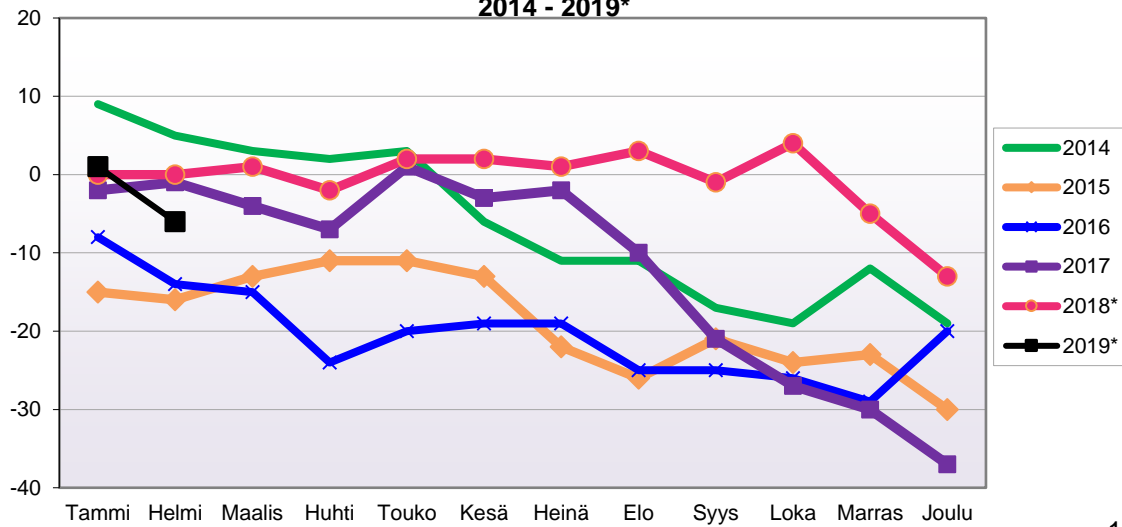

**VÄESTÖN KOKONAISMUUTOKSEN KEHITYS (vuosittain kumulatiivinen)  
2014 - 2019\***

1.1.2019 aluejako

Kuukausimuutokset 2007 - 2019 (ennakkotietoja)													
KOKONAISMUUTOS													
	2007	2008	2009	2010	2011	2012	2013	2014	2015	2016	2017	2018*	2019*
Tammi	-9	-5	1	-4	-4	-4	-5	9	-15	-8	-2	0	1
Helmi	-2	3	5	-3	-8	-2	-3	-4	-1	-6	1	0	-7
Maalis	-5	-11	-4	2	4	-4	4	-2	3	-1	-3	1	
Huhti	5	3	-2	6	-7	-4	2	-1	2	-9	-3	-3	
Touko	5	2	-6	12	4	9	6	1	0	4	8	4	
Kesä	8	4	-4	1	-3	0	1	-9	-2	1	-4	0	
Heinä	3	-16	-8	-5	3	1	3	-5	-9	0	1	-1	
Elo	-8	-6	-9	-7	-15	-19	-21	0	-4	-6	-8	2	
Syys	-9	-2	-10	-8	-11	-2	2	-6	5	0	-11	-4	
Loka	-3	-2	3	-4	2	-11	-7	-2	-3	-1	-6	5	
Marras	-6	3	0	2	-10	-2	8	7	1	-3	-3	-9	
Joulu	2	1	0	6	-4	4	0	-7	-7	9	-7	-8	
<b>Kokonaismuutos</b>	<b>-19</b>	<b>-26</b>	<b>-34</b>	<b>-2</b>	<b>-49</b>	<b>-34</b>	<b>-10</b>	<b>-19</b>	<b>-30</b>	<b>-20</b>	<b>-37</b>	<b>-13</b>	<b>-6</b>

Kokonaismuutos sisältää väestönlisäyksen lisäksi väkiluvun korjauksen vuosina 2007-2017 joulukuussa sekä 01-02/2019\*.

Kumulatiivinen muutos vuosittain 2007 - 2019 (ennakkotietoja)													
KOKONAISMUUTOS													
	2007	2008	2009	2010	2011	2012	2013	2014	2015	2016	2017	2018*	2019*
Tammi	-9	-5	1	-4	-4	-4	-5	9	-15	-8	-2	0	1
Helmi	-11	-2	6	-7	-12	-6	-8	5	-16	-14	-1	0	-6
Maalis	-16	-13	2	-5	-8	-10	-4	3	-13	-15	-4	1	
Huhti	-11	-10	0	1	-15	-14	-2	2	-11	-24	-7	-2	
Touko	-6	-8	-6	13	-11	-5	4	3	-11	-20	1	2	
Kesä	2	-4	-10	14	-14	-5	5	-6	-13	-19	-3	2	
Heinä	5	-20	-18	9	-11	-4	8	-11	-22	-19	-2	1	
Elo	-3	-26	-27	2	-26	-23	-13	-11	-26	-25	-10	3	
Syys	-12	-28	-37	-6	-37	-25	-11	-17	-21	-25	-21	-1	
Loka	-15	-30	-34	-10	-35	-36	-18	-19	-24	-26	-27	4	
Marras	-21	-27	-34	-8	-45	-38	-10	-12	-23	-29	-30	-5	
Joulu	-19	-26	-34	-2	-49	-34	-10	-19	-30	-20	-37	-13	