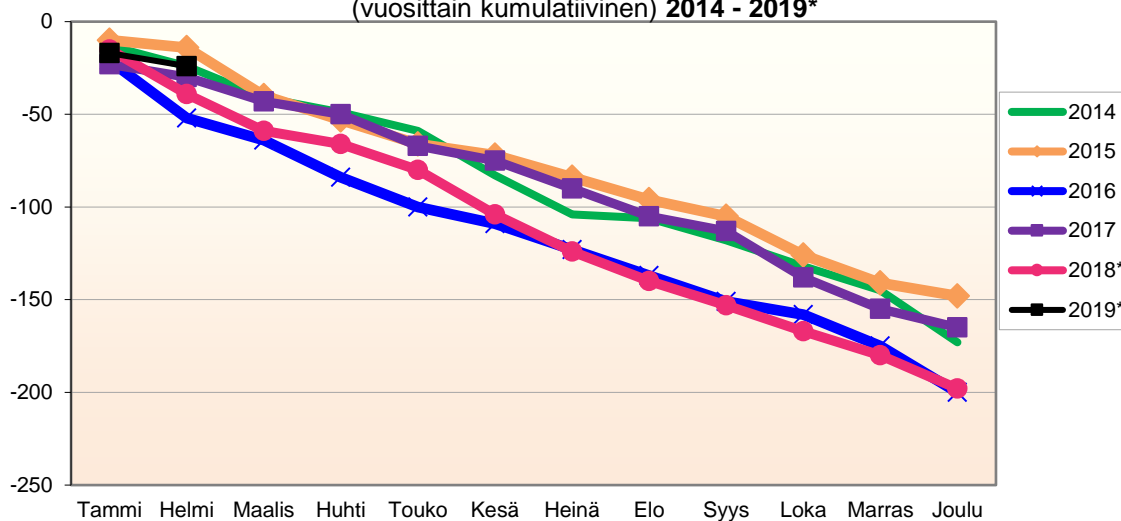

LUONNOLLISEN VÄESTÖNMUUTOKSEN KEHITYS
(vuosittain kumulatiivinen) 2014 - 2019*

1.1.2019 aluejako

Kuukausimuutokset 2007 - 2019 (ennakkotietoja)													
LUONNOLLINEN VÄESTÖNMUUTOS													
	2007	2008	2009	2010	2011	2012	2013	2014	2015	2016	2017	2018*	2019*
Tammi	-11	-8	-9	-20	-10	-24	-5	-13	-10	-21	-23	-15	-17
Helmi	-3	-10	-15	-11	-14	-6	-6	-11	-4	-31	-7	-24	-7
Maalis	-11	-24	-11	-17	-10	-29	-10	-17	-26	-12	-13	-20	
Huhti	-13	-10	-7	1	2	-11	-9	-8	-13	-20	-7	-7	
Touko	6	-13	-3	-14	-15	-2	-7	-10	-13	-16	-17	-14	
Kesä	0	6	-11	-12	0	-10	-11	-24	-6	-9	-8	-24	
Heinä	2	-6	-8	-9	-1	-19	-12	-21	-12	-14	-15	-20	
Elo	-13	-4	-13	-1	-1	-18	-9	-2	-12	-14	-15	-16	
Syys	-19	-5	-6	-8	2	-12	-2	-12	-9	-14	-8	-13	
Loka	-1	-16	-15	-14	-8	-17	-14	-14	-21	-7	-25	-14	
Marras	-5	-12	-7	-19	-3	-19	-6	-13	-15	-17	-17	-13	
Joulu	-18	-12	-7	-24	-20	-16	-29	-28	-7	-25	-10	-18	
	-86	-114	-112	-148	-78	-183	-120	-173	-148	-200	-165	-198	-24

Kumulatiivinen muutos vuosittain 2007 - 2019 (ennakkotietoja)													
LUONNOLLINEN VÄESTÖNMUUTOS													
	2007	2008	2009	2010	2011	2012	2013	2014	2015	2016	2017	2018*	2019*
Tammi	-11	-8	-9	-20	-10	-24	-5	-13	-10	-21	-23	-15	-17
Helmi	-14	-18	-24	-31	-24	-30	-11	-24	-14	-52	-30	-39	-24
Maalis	-25	-42	-35	-48	-34	-59	-21	-41	-40	-64	-43	-59	
Huhti	-38	-52	-42	-47	-32	-70	-30	-49	-53	-84	-50	-66	
Touko	-32	-65	-45	-61	-47	-72	-37	-59	-66	-100	-67	-80	
Kesä	-32	-59	-56	-73	-47	-82	-48	-83	-72	-109	-75	-104	
Heinä	-30	-65	-64	-82	-48	-101	-60	-104	-84	-123	-90	-124	
Elo	-43	-69	-77	-83	-49	-119	-69	-106	-96	-137	-105	-140	
Syys	-62	-74	-83	-91	-47	-131	-71	-118	-105	-151	-113	-153	
Loka	-63	-90	-98	-105	-55	-148	-85	-132	-126	-158	-138	-167	
Marras	-68	-102	-105	-124	-58	-167	-91	-145	-141	-175	-155	-180	
Joulu	-86	-114	-112	-148	-78	-183	-120	-173	-148	-200	-165	-198