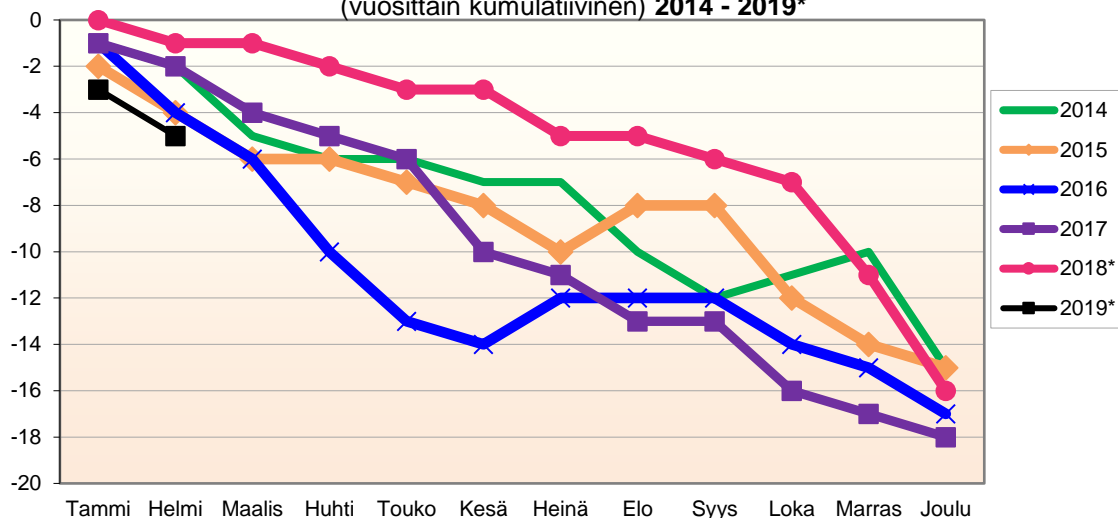

LUONNOLLISEN VÄESTÖNMUUTOKSEN KEHITYS
(vuosittain kumulatiivinen) 2014 - 2019*

1.1.2019 aluejako

Kuukausimuutokset 2007 - 2019 (ennakkotietoja)													
LUONNOLLINEN VÄESTÖNMUUTOS													
	2007	2008	2009	2010	2011	2012	2013	2014	2015	2016	2017	2018*	2019*
Tammi	-2	-4	1	0	-1	-1	-2	-1	-2	-1	-1	0	-3
Helmi	-4	-1	-2	-1	-3	-3	-3	-1	-2	-3	-1	-1	-2
Maalis	-3	-2	-5	0	-2	1	0	-3	-2	-2	-2	0	
Huhti	-2	0	2	-1	1	1	1	-1	0	-4	-1	-1	
Touko	-2	-2	1	2	-2	1	-1	0	-1	-3	-1	-1	
Kesä	-1	-3	-1	-1	0	0	-1	-1	-1	-1	-4	0	
Heinä	0	-3	-2	-3	1	-4	-5	0	-2	2	-1	-2	
Elo	-1	-5	-1	0	-1	-3	-3	-3	2	0	-2	0	
Syys	-2	-1	-2	0	-2	0	0	-2	0	0	0	-1	
Loka	0	-2	-1	-2	0	-4	-1	1	-4	-2	-3	-1	
Marras	-1	-1	0	-1	0	-2	0	1	-2	-1	-1	-4	
Joulu	0	1	-4	0	-2	-1	1	-5	-1	-2	-1	-5	
	-18	-23	-14	-7	-11	-15	-14	-15	-15	-17	-18	-16	-5

Kumulatiivinen muutos vuosittain 2007 - 2019 (ennakkotietoja)													
LUONNOLLINEN VÄESTÖNMUUTOS													
	2007	2008	2009	2010	2011	2012	2013	2014	2015	2016	2017	2018*	2019*
Tammi	-2	-4	1	0	-1	-1	-2	-1	-2	-1	-1	0	-3
Helmi	-6	-5	-1	-1	-4	-4	-5	-2	-4	-4	-2	-1	-5
Maalis	-9	-7	-6	-1	-6	-3	-5	-5	-6	-6	-4	-1	
Huhti	-11	-7	-4	-2	-5	-2	-4	-6	-6	-10	-5	-2	
Touko	-13	-9	-3	0	-7	-1	-5	-6	-7	-13	-6	-3	
Kesä	-14	-12	-4	-1	-7	-1	-6	-7	-8	-14	-10	-3	
Heinä	-14	-15	-6	-4	-6	-5	-11	-7	-10	-12	-11	-5	
Elo	-15	-20	-7	-4	-7	-8	-14	-10	-8	-12	-13	-5	
Syys	-17	-21	-9	-4	-9	-8	-14	-12	-8	-12	-13	-6	
Loka	-17	-23	-10	-6	-9	-12	-15	-11	-12	-14	-16	-7	
Marras	-18	-24	-10	-7	-9	-14	-15	-10	-14	-15	-17	-11	
Joulu	-18	-23	-14	-7	-11	-15	-14	-15	-15	-17	-18	-16