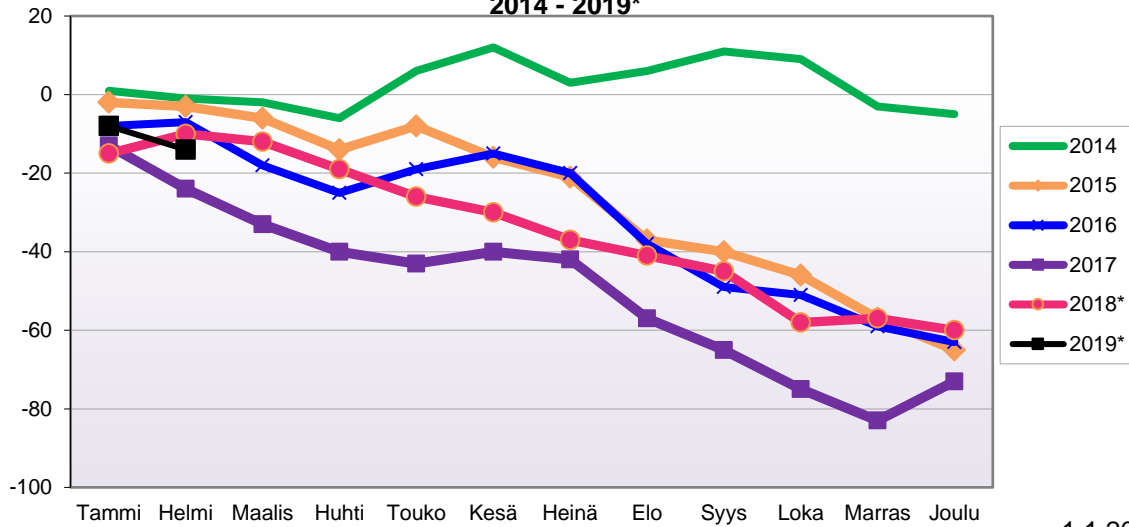

VÄESTÖN KOKONAISMUUTOKSEN KEHITYS (vuosittain kumulatiivinen)
2014 - 2019*

1.1.2019 aluejako

Kuukausimuutokset 2007 - 2019 (ennakkotietoja)													
KOKONAISMUUTOS													
	2007	2008	2009	2010	2011	2012	2013	2014	2015	2016	2017	2018*	2019*
Tammi	-7	-3	-1	0	-10	1	-1	1	-2	-8	-13	-15	-8
Helmi	-14	1	-9	-6	1	-4	0	-2	-1	1	-11	5	-6
Maalis	-1	-3	-7	5	-13	-2	-8	-1	-3	-11	-9	-2	
Huhti	-3	0	-1	7	-7	3	-5	-4	-8	-7	-7	-7	
Touko	4	5	7	7	-2	-11	2	12	6	6	-3	-7	
Kesä	-1	0	-10	-6	6	-1	-11	6	-8	4	3	-4	
Heinä	-9	-4	-7	-2	-9	-7	-10	-9	-5	-5	-2	-7	
Elo	-18	-15	-22	-14	-16	-6	-14	3	-16	-18	-15	-4	
Syys	4	-8	-20	1	3	-8	7	5	-3	-11	-8	-4	
Loka	-17	-7	9	-6	-14	-2	-1	-2	-6	-2	-10	-13	
Marras	-1	-16	-2	-4	2	7	-1	-12	-11	-8	-8	1	
Joulu	1	-4	-5	-9	-3	-2	-8	-2	-8	-4	10	-3	
	-62	-54	-68	-27	-62	-32	-50	-5	-65	-63	-73	-60	-14

Kokonaismuutos sisältää väestönlisäyksen lisäksi väkiluvun korjauksen vuosina 2007-2017 joulukuussa sekä 01-02/2019*.

Kumulatiivinen muutos vuosittain 2007 - 2019 (ennakkotietoja)													
KOKONAISMUUTOS													
	2007	2008	2009	2010	2011	2012	2013	2014	2015	2016	2017	2018*	2019*
Tammi	-7	-3	-1	0	-10	1	-1	1	-2	-8	-13	-15	-8
Helmi	-21	-2	-10	-6	-9	-3	-1	-1	-3	-7	-24	-10	-14
Maalis	-22	-5	-17	-1	-22	-5	-9	-2	-6	-18	-33	-12	
Huhti	-25	-5	-18	6	-29	-2	-14	-6	-14	-25	-40	-19	
Touko	-21	0	-11	13	-31	-13	-12	6	-8	-19	-43	-26	
Kesä	-22	0	-21	7	-25	-14	-23	12	-16	-15	-40	-30	
Heinä	-31	-4	-28	5	-34	-21	-33	3	-21	-20	-42	-37	
Elo	-49	-19	-50	-9	-50	-27	-47	6	-37	-38	-57	-41	
Syys	-45	-27	-70	-8	-47	-35	-40	11	-40	-49	-65	-45	
Loka	-62	-34	-61	-14	-61	-37	-41	9	-46	-51	-75	-58	
Marras	-63	-50	-63	-18	-59	-30	-42	-3	-57	-59	-83	-57	
Joulu	-62	-54	-68	-27	-62	-32	-50	-5	-65	-63	-73	-60	

Lähde: Tilastokeskus