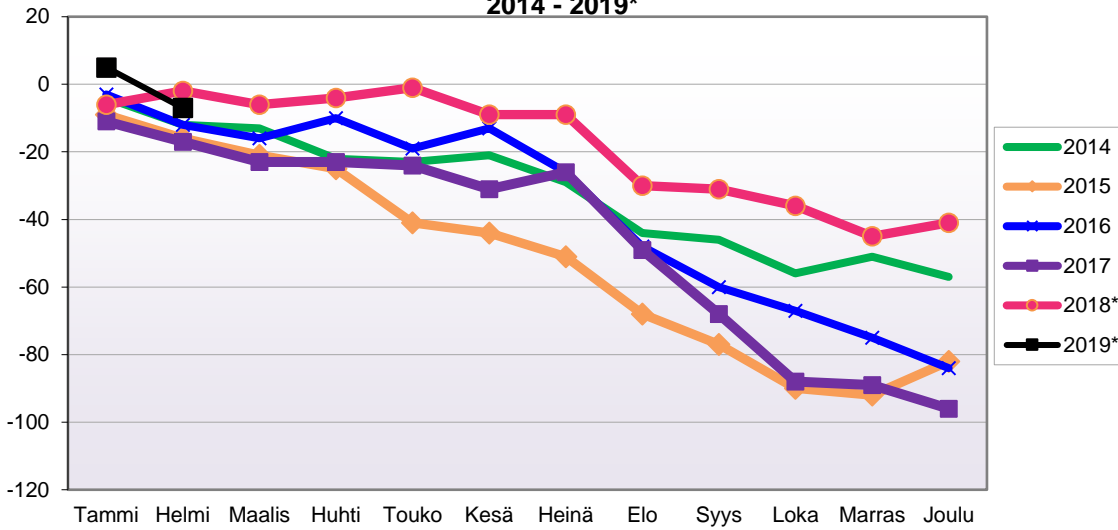

VÄESTÖN KOKONAISMUUTOKSEN KEHITYS (vuosittain kumulatiivinen)
2014 - 2019*

1.1.2019 aluejako

Kuukausimuutokset 2007 - 2019 (ennakkotietoja)													
KOKONAISMUUTOS													
	2007	2008	2009	2010	2011	2012	2013	2014	2015	2016	2017	2018*	2019*
Tammi	-1	-21	-6	-8	0	-1	-13	-4	-9	-3	-11	-6	5
Helmi	-6	-4	5	-3	2	-10	-7	-8	-7	-9	-6	4	-12
Maalis	6	-7	-10	-14	-11	1	-6	-1	-5	-4	-6	-4	
Huhti	-3	-12	8	-2	-10	2	0	-9	-4	6	0	2	
Touko	9	-3	2	7	5	-1	6	-1	-16	-9	-1	3	
Kesä	4	-14	-2	-1	10	-2	2	2	-3	6	-7	-8	
Heinä	-18	-11	3	-7	-3	-10	-2	-8	-7	-13	5	0	
Elo	-18	-20	-35	-28	-12	0	-19	-15	-17	-22	-23	-21	
Syys	-4	-10	-15	-9	-13	1	-16	-2	-9	-12	-19	-1	
Loka	-13	2	-8	-1	-8	-2	-3	-10	-13	-7	-20	-5	
Marras	-7	0	-15	2	-6	-5	3	5	-2	-8	-1	-9	
Joulu	-9	-16	4	-16	-1	-1	6	-6	10	-9	-7	4	
	-60	-116	-69	-80	-47	-28	-49	-57	-82	-84	-96	-41	-7

Kokonaismuutos sisältää väestönlisäyksen lisäksi väkiluvun korjauksen vuosina 2007-2017 joulukuussa sekä 01-02/2019*.

Kumulatiivinen muutos vuosittain 2007 - 2019 (ennakkotietoja)													
KOKONAISMUUTOS													
	2007	2008	2009	2010	2011	2012	2013	2014	2015	2016	2017	2018*	2019*
Tammi	-1	-21	-6	-8	0	-1	-13	-4	-9	-3	-11	-6	5
Helmi	-7	-25	-1	-11	2	-11	-20	-12	-16	-12	-17	-2	-7
Maalis	-1	-32	-11	-25	-9	-10	-26	-13	-21	-16	-23	-6	
Huhti	-4	-44	-3	-27	-19	-8	-26	-22	-25	-10	-23	-4	
Touko	5	-47	-1	-20	-14	-9	-20	-23	-41	-19	-24	-1	
Kesä	9	-61	-3	-21	-4	-11	-18	-21	-44	-13	-31	-9	
Heinä	-9	-72	0	-28	-7	-21	-20	-29	-51	-26	-26	-9	
Elo	-27	-92	-35	-56	-19	-21	-39	-44	-68	-48	-49	-30	
Syys	-31	-102	-50	-65	-32	-20	-55	-46	-77	-60	-68	-31	
Loka	-44	-100	-58	-66	-40	-22	-58	-56	-90	-67	-88	-36	
Marras	-51	-100	-73	-64	-46	-27	-55	-51	-92	-75	-89	-45	
Joulu	-60	-116	-69	-80	-47	-28	-49	-57	-82	-84	-96	-41	

Lähde: Tilastokeskus