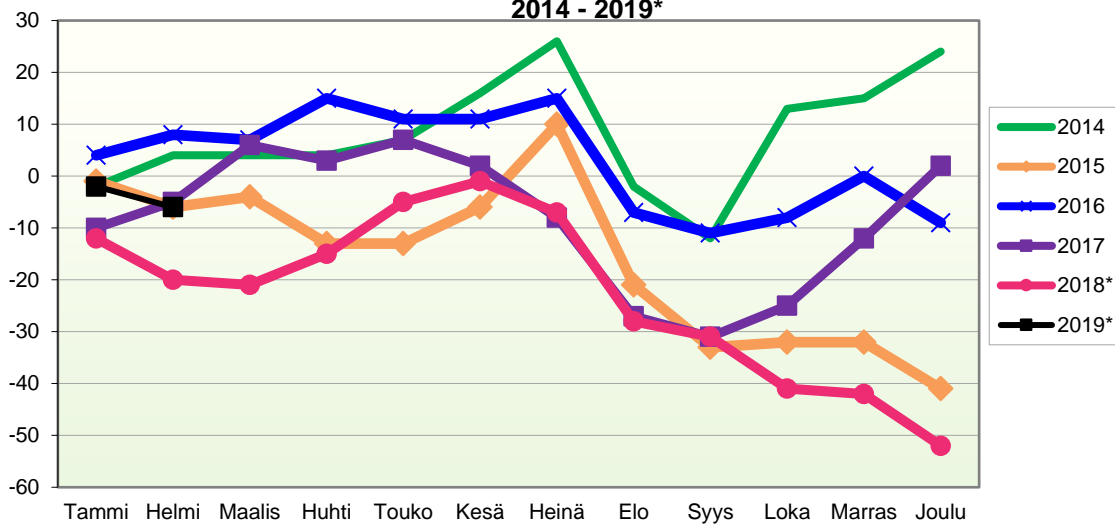

MUUTTOLIIKKEEN KEHITYS (vuosittain kumulatiivinen)
2014 - 2019*

1.1.2019 aluejako

Kuukausimuutokset 2007 - 2019 (ennakkotietoja)

MUUTTOLIIKE (maassamuutto + siirtolaisuus = kokonaisnettomuutto)

	2007	2008	2009	2010	2011	2012	2013	2014	2015	2016	2017	2018*	2019*
Tammi	1	-6	-10	-5	-5	-10	4	-2	-1	4	-10	-12	-2
Helmi	-8	2	1	0	8	0	-3	6	-5	4	5	-8	-4
Maalis	-10	-5	-7	-1	-6	1	2	0	2	-1	11	-1	
Huhti	9	-1	3	5	0	6	-9	0	-9	8	-3	6	
Touko	9	11	2	10	13	14	1	3	0	-4	4	10	
Kesä	6	-7	8	0	0	-5	15	9	7	0	-5	4	
Heinä	-7	-3	-2	9	-11	-13	1	10	16	4	-10	-6	
Elo	-13	-30	-23	-12	-20	-14	-19	-28	-31	-22	-19	-21	
Syys	-12	4	-11	-1	-11	-5	-13	-10	-12	-4	-4	-3	
Loka	-8	-4	2	3	0	-12	-7	25	1	3	6	-10	
Marras	-12	-3	-7	-13	0	-1	-5	2	0	8	13	-1	
Joulu	-1	0	-3	-10	-15	1	-2	9	-9	-9	14	-10	
Kokonaismuutos	-46	-42	-47	-15	-47	-38	-35	24	-41	-9	2	-52	-6

Kumulatiivinen muutos vuosittain 2007 - 2019 (ennakkotietoja)

MUUTTOLIIKE (maassamuutto + siirtolaisuus = kokonaisnettomuutto)

	2007	2008	2009	2010	2011	2012	2013	2014	2015	2016	2017	2018*	2019*
Tammi	1	-6	-10	-5	-5	-10	4	-2	-1	4	-10	-12	-2
Helmi	-7	-4	-9	-5	3	-10	1	4	-6	8	-5	-20	-6
Maalis	-17	-9	-16	-6	-3	-9	3	4	-4	7	6	-21	
Huhti	-8	-10	-13	-1	-3	-3	-6	4	-13	15	3	-15	
Touko	1	1	-11	9	10	11	-5	7	-13	11	7	-5	
Kesä	7	-6	-3	9	10	6	10	16	-6	11	2	-1	
Heinä	0	-9	-5	18	-1	-7	11	26	10	15	-8	-7	
Elo	-13	-39	-28	6	-21	-21	-8	-2	-21	-7	-27	-28	
Syys	-25	-35	-39	5	-32	-26	-21	-12	-33	-11	-31	-31	
Loka	-33	-39	-37	8	-32	-38	-28	13	-32	-8	-25	-41	
Marras	-45	-42	-44	-5	-32	-39	-33	15	-32	0	-12	-42	
Joulu	-46	-42	-47	-15	-47	-38	-35	24	-41	-9	2	-52