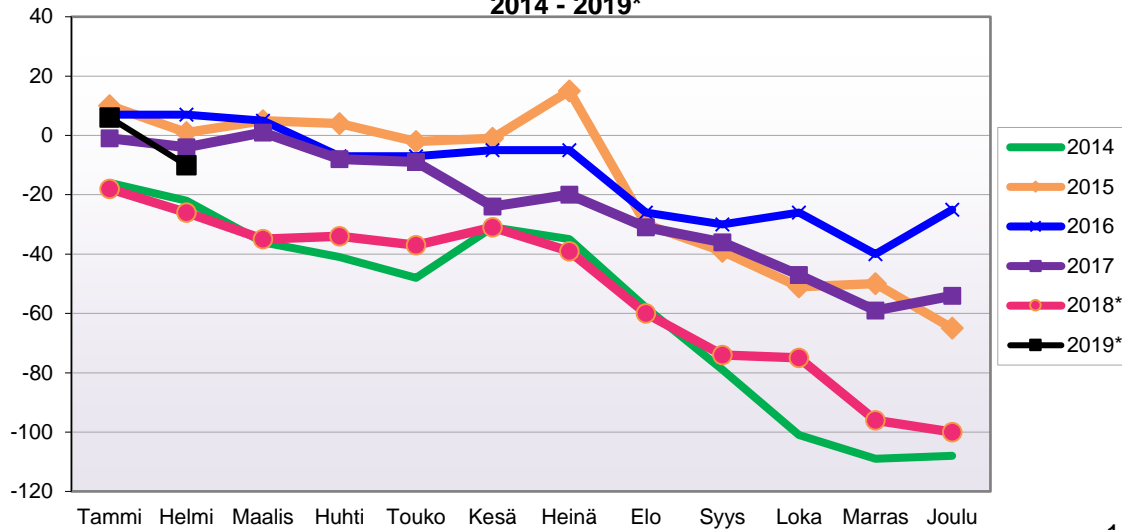

VÄESTÖN KOKONAISMUUTOKSEN KEHITYS (vuosittain kumulatiivinen)
2014 - 2019*

1.1.2019 aluejako

Kuukausimuutokset 2007 - 2019 (ennakkotietoja)													
KOKONAISMUUTOS													
	2007	2008	2009	2010	2011	2012	2013	2014	2015	2016	2017	2018*	2019*
Tammi	-3	-1	-6	-8	0	-6	-1	-16	10	7	-1	-18	6
Helmi	-4	-7	1	1	-12	-7	-3	-6	-9	0	-3	-8	-16
Maalis	-4	-8	2	-9	4	-3	5	-14	4	-2	5	-9	
Huhti	3	-5	0	-3	0	5	-4	-5	-1	-12	-9	1	
Touko	15	4	1	10	12	7	5	-7	-6	0	-1	-3	
Kesä	-10	13	0	1	6	-8	-7	17	1	2	-15	6	
Heinä	-9	9	-18	4	-3	1	1	-4	16	0	4	-8	
Elo	-33	-23	-37	-27	-55	-17	-16	-23	-45	-21	-11	-21	
Syys	-9	-13	-6	-16	-16	-14	-7	-21	-9	-4	-5	-14	
Loka	-16	-3	-6	5	-22	-9	-9	-22	-12	4	-11	-1	
Marras	-5	-2	5	-9	-5	5	-5	-8	1	-14	-12	-21	
Joulu	-9	-4	-3	-9	-8	20	3	1	-15	15	5	-4	
	-84	-40	-67	-60	-99	-26	-38	-108	-65	-25	-54	-100	-10

Kokonaismuutos sisältää väestönlisäyksen lisäksi väkiluvun korjauksen vuosina 2007-2017 joulukuussa sekä 01-02/2019*.

Kumulatiivinen muutos vuosittain 2007 - 2019 (ennakkotietoja)													
KOKONAISMUUTOS													
	2007	2008	2009	2010	2011	2012	2013	2014	2015	2016	2017	2018*	2019*
Tammi	-3	-1	-6	-8	0	-6	-1	-16	10	7	-1	-18	6
Helmi	-7	-8	-5	-7	-12	-13	-4	-22	1	7	-4	-26	-10
Maalis	-11	-16	-3	-16	-8	-16	1	-36	5	5	1	-35	
Huhti	-8	-21	-3	-19	-8	-11	-3	-41	4	-7	-8	-34	
Touko	7	-17	-2	-9	4	-4	2	-48	-2	-7	-9	-37	
Kesä	-3	-4	-2	-8	10	-12	-5	-31	-1	-5	-24	-31	
Heinä	-12	5	-20	-4	7	-11	-4	-35	15	-5	-20	-39	
Elo	-45	-18	-57	-31	-48	-28	-20	-58	-30	-26	-31	-60	
Syys	-54	-31	-63	-47	-64	-42	-27	-79	-39	-30	-36	-74	
Loka	-70	-34	-69	-42	-86	-51	-36	-101	-51	-26	-47	-75	
Marras	-75	-36	-64	-51	-91	-46	-41	-109	-50	-40	-59	-96	
Joulu	-84	-40	-67	-60	-99	-26	-38	-108	-65	-25	-54	-100	

Lähde: Tilastokeskus