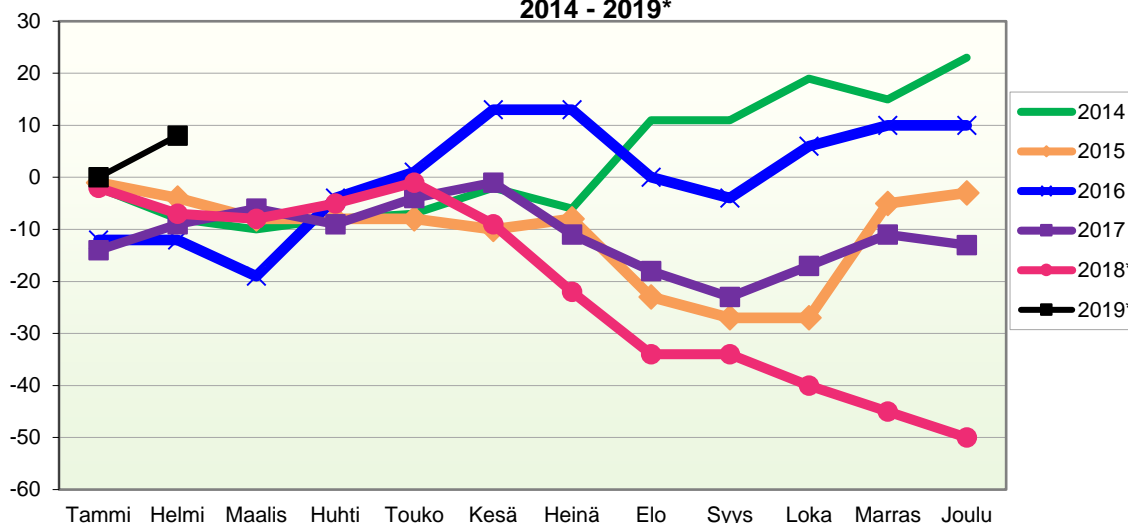

**MUUTTOLIIKKEEN KEHITYS (vuosittain kumulatiivinen)
2014 - 2019***

1.1.2019 aluejako

Kuukausimuutokset 2007 - 2019 (ennakkotietoja)													
MUUTTOLIIKE (maassamuutto + siirtolaisuus = kokonaisnettomuutto)													
	2007	2008	2009	2010	2011	2012	2013	2014	2015	2016	2017	2018*	2019*
Tammi	-3	-9	3	-4	-13	-13	3	-2	-1	-12	-14	-2	0
Helmi	-8	1	-5	-8	0	14	11	-6	-3	0	5	-5	8
Maalis	2	-8	-2	9	-1	-7	-1	-2	-4	-7	3	-1	
Huhti	8	4	3	-1	-2	0	4	2	0	15	-3	3	
Touko	-6	7	0	10	3	11	6	1	0	5	5	4	
Kesä	3	-5	11	6	-7	0	5	5	-2	12	3	-8	
Heinä	0	6	-7	-2	7	17	-5	-4	2	0	-10	-13	
Elo	-4	3	-8	4	-9	-11	-16	17	-15	-13	-7	-12	
Syys	-3	4	-16	-7	-3	10	-14	0	-4	-4	-5	0	
Loka	-1	13	-11	-1	0	-11	-1	8	0	10	6	-6	
Marras	3	-3	5	10	-12	-1	-1	-4	22	4	6	-5	
Joulu	1	-3	10	2	7	2	0	8	2	0	-2	-5	
Kokonaissumma	-8	10	-17	18	-30	11	-9	23	-3	10	-13	-50	8

Kumulatiivinen muutos vuosittain 2007 - 2019 (ennakkotietoja)													
MUUTTOLIIKE (maassamuutto + siirtolaisuus = kokonaisnettomuutto)													
	2007	2008	2009	2010	2011	2012	2013	2014	2015	2016	2017	2018*	2019*
Tammi	-3	-9	3	-4	-13	-13	3	-2	-1	-12	-14	-2	0
Helmi	-11	-8	-2	-12	-13	1	14	-8	-4	-12	-9	-7	8
Maalis	-9	-16	-4	-3	-14	-6	13	-10	-8	-19	-6	-8	
Huhti	-1	-12	-1	-4	-16	-6	17	-8	-8	-4	-9	-5	
Touko	-7	-5	-1	6	-13	5	23	-7	-8	1	-4	-1	
Kesä	-4	-10	10	12	-20	5	28	-2	-10	13	-1	-9	
Heinä	-4	-4	3	10	-13	22	23	-6	-8	13	-11	-22	
Elo	-8	-1	-5	14	-22	11	7	11	-23	0	-18	-34	
Syys	-11	3	-21	7	-25	21	-7	11	-27	-4	-23	-34	
Loka	-12	16	-32	6	-25	10	-8	19	-27	6	-17	-40	
Marras	-9	13	-27	16	-37	9	-9	15	-5	10	-11	-45	
Joulu	-8	10	-17	18	-30	11	-9	23	-3	10	-13	-50