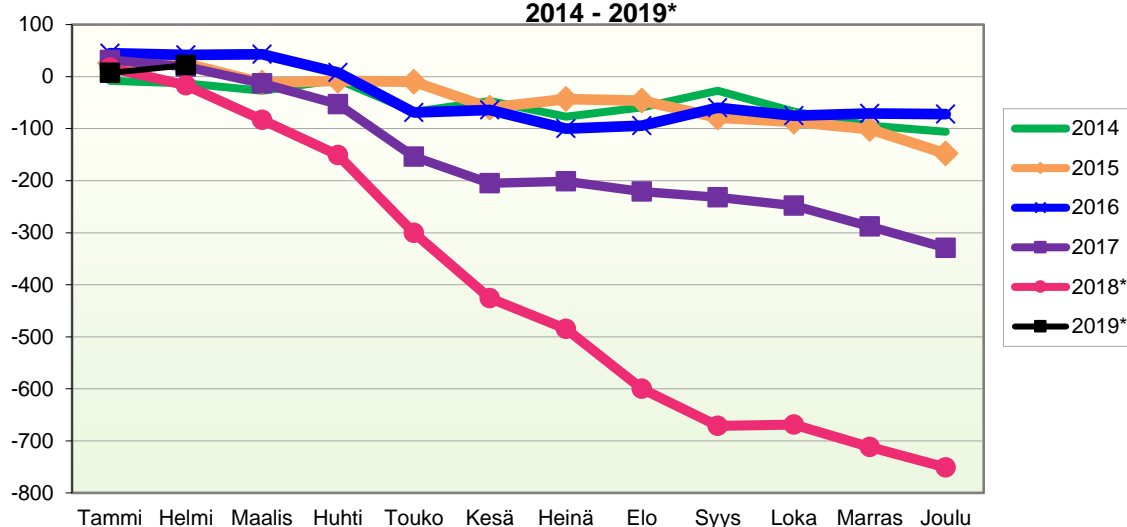

**MUUTTOLIIKKEEN KEHITYS (vuosittain kumulatiivinen)
2014 - 2019***

1.1.2019 aluejako

Kuukausimuutokset 2007 - 2019 (ennakkotietoja)													
MUUTTOLIIKE (maassamuutto + siirtolaisuus = kokonaisnettomuutto)													
	2007	2008	2009	2010	2011	2012	2013	2014	2015	2016	2017	2018*	2019*
Tammi	8	13	14	19	69	13	64	-8	26	45	32	17	7
Helmi	-16	-29	-18	10	-25	10	-19	-5	-1	-3	-13	-34	15
Maalis	-8	-3	-19	-10	19	-13	-5	-14	-37	1	-32	-66	
Huhti	-19	-17	3	-13	13	-41	7	21	4	-35	-40	-68	
Touko	-60	-31	-3	47	-43	9	-57	-62	-2	-77	-101	-149	
Kesä	-67	-44	27	-17	12	36	14	21	-50	5	-51	-126	
Heinä	19	-8	9	3	28	-25	-60	-30	17	-36	4	-59	
Elo	17	13	-38	45	-1	9	91	18	-3	6	-20	-115	
Syys	-75	-64	-4	-16	-34	57	-4	32	-33	34	-11	-71	
Loka	-34	-3	21	9	-39	-27	-19	-40	-8	-15	-16	2	
Marras	-23	-7	12	-19	-17	-39	-12	-27	-14	4	-40	-43	
Joulu	-33	-24	-29	-17	-22	-26	-74	-12	-47	-1	-41	-39	
Kokonais-	-291	-204	-25	41	-40	-37	-74	-106	-148	-72	-329	-751	22

Kumulatiivinen muutos vuosittain 2007 - 2019 (ennakkotietoja)													
MUUTTOLIIKE (maassamuutto + siirtolaisuus = kokonaisnettomuutto)													
	2007	2008	2009	2010	2011	2012	2013	2014	2015	2016	2017	2018*	2019*
Tammi	8	13	14	19	69	13	64	-8	26	45	32	17	7
Helmi	-8	-16	-4	29	44	23	45	-13	25	42	19	-17	22
Maalis	-16	-19	-23	19	63	10	40	-27	-12	43	-13	-83	
Huhti	-35	-36	-20	6	76	-31	47	-6	-8	8	-53	-151	
Touko	-95	-67	-23	53	33	-22	-10	-68	-10	-69	-154	-300	
Kesä	-162	-111	4	36	45	14	4	-47	-60	-64	-205	-426	
Heinä	-143	-119	13	39	73	-11	-56	-77	-43	-100	-201	-485	
Elo	-126	-106	-25	84	72	-2	35	-59	-46	-94	-221	-600	
Syys	-201	-170	-29	68	38	55	31	-27	-79	-60	-232	-671	
Loka	-235	-173	-8	77	-1	28	12	-67	-87	-75	-248	-669	
Marras	-258	-180	4	58	-18	-11	0	-94	-101	-71	-288	-712	
Joulu	-291	-204	-25	41	-40	-37	-74	-106	-148	-72	-329	-751