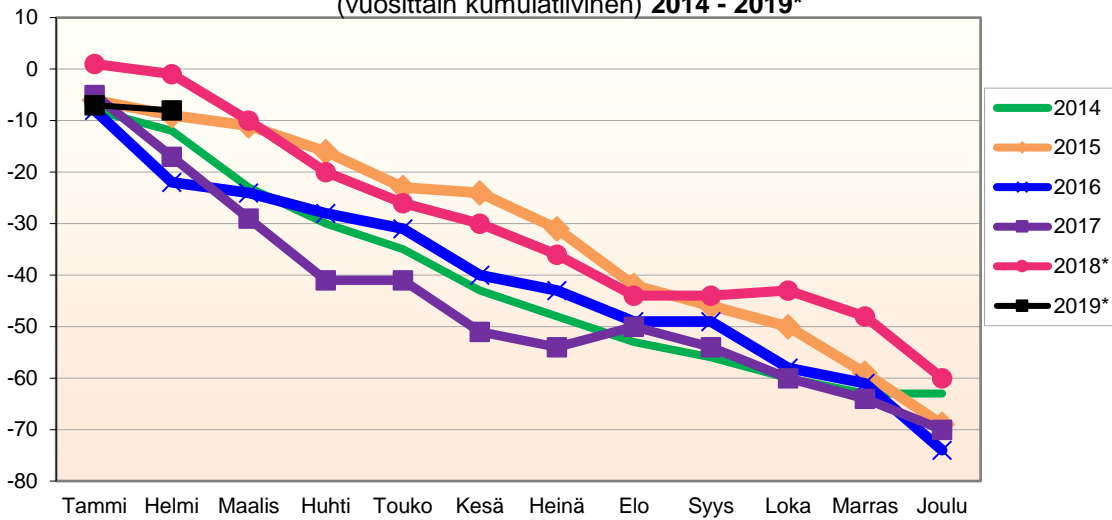

LUONNOLLISEN VÄESTÖN MUUTOKSEN KEHITYS
(vuosittain kumulatiivinen) 2014 - 2019*

1.1.2019 aluejako

Kuukausimuutokset 2007 - 2019 (ennakkotietoja)													
LUONNOLLINEN VÄESTÖN MUUTOS													
	2007	2008	2009	2010	2011	2012	2013	2014	2015	2016	2017	2018*	2019*
Tammi	-5	-7	-8	-7	-3	-6	-6	-8	-6	-8	-5	1	-7
Helmi	2	-1	-1	-6	0	-4	-3	-4	-3	-14	-12	-2	-1
Maalis	-8	-3	-5	-6	1	-2	-6	-11	-2	-2	-12	-9	
Huhti	1	-7	-5	-3	0	2	-5	-7	-5	-4	-12	-10	
Touko	-3	3	-2	-3	0	-4	-6	-5	-7	-3	0	-6	
Kesä	-2	-3	-10	-6	-4	-5	-4	-8	-1	-9	-10	-4	
Heinä	-6	-6	2	-7	-2	-12	-6	-5	-7	-3	-3	-6	
Elo	-7	-7	1	3	-3	-5	-7	-5	-11	-6	4	-8	
Syys	0	-8	-5	-10	-5	1	-2	-3	-4	0	-4	0	
Loka	1	-2	-3	-6	-5	-2	-3	-4	-4	-9	-6	1	
Marras	-10	-2	-4	-4	-5	-4	-5	-3	-9	-3	-4	-5	
Joulu	-10	-5	-7	-13	-6	-9	-10	0	-10	-13	-6	-12	
	-47	-48	-47	-68	-32	-50	-63	-63	-69	-74	-70	-60	-8

Kumulatiivinen muutos vuosittain 2007 - 2019 (ennakkotietoja)													
LUONNOLLINEN VÄESTÖN MUUTOS													
	2007	2008	2009	2010	2011	2012	2013	2014	2015	2016	2017	2018*	2019*
Tammi	-5	-7	-8	-7	-3	-6	-6	-8	-6	-8	-5	1	-7
Helmi	-3	-8	-9	-13	-3	-10	-9	-12	-9	-22	-17	-1	-8
Maalis	-11	-11	-14	-19	-2	-12	-15	-23	-11	-24	-29	-10	
Huhti	-10	-18	-19	-22	-2	-10	-20	-30	-16	-28	-41	-20	
Touko	-13	-15	-21	-25	-2	-14	-26	-35	-23	-31	-41	-26	
Kesä	-15	-18	-31	-31	-6	-19	-30	-43	-24	-40	-51	-30	
Heinä	-21	-24	-29	-38	-8	-31	-36	-48	-31	-43	-54	-36	
Elo	-28	-31	-28	-35	-11	-36	-43	-53	-42	-49	-50	-44	
Syys	-28	-39	-33	-45	-16	-35	-45	-56	-46	-49	-54	-44	
Loka	-27	-41	-36	-51	-21	-37	-48	-60	-50	-58	-60	-43	
Marras	-37	-43	-40	-55	-26	-41	-53	-63	-59	-61	-64	-48	
Joulu	-47	-48	-47	-68	-32	-50	-63	-63	-69	-74	-70	-60	

Lähde: Tilastokeskus