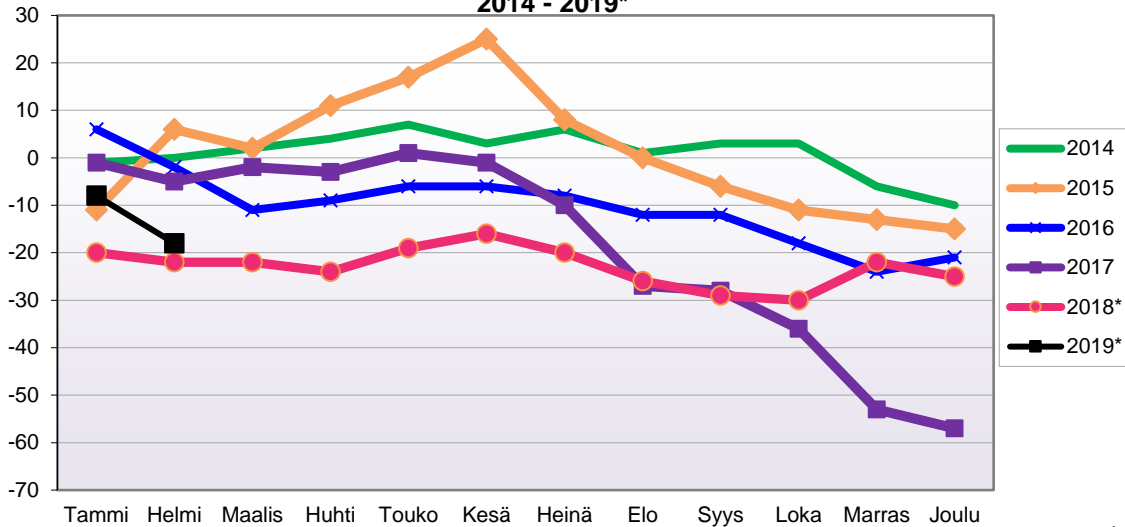

**VÄESTÖN KOKONAISMUUTOKSEN KEHITYS (vuosittain kumulatiivinen)
2014 - 2019***

1.1.2019 aluejako

Kuukausimuutokset 2007 - 2019 (ennakkotietoja)													
KOKONAISMUUTOS													
	2007	2008	2009	2010	2011	2012	2013	2014	2015	2016	2017	2018*	2019*
Tammi	-22	-3	3	-2	4	-4	-2	-1	-11	6	-1	-20	-8
Helmi	5	6	0	7	-11	-8	6	1	17	-8	-4	-2	-10
Maalis	1	-8	-4	-7	-3	-1	-6	2	-4	-9	3	0	
Huhti	-5	2	3	2	-1	-4	1	2	9	2	-1	-2	
Touko	-9	-17	5	-12	-1	-3	-7	3	6	3	4	5	
Kesä	7	-14	9	6	2	-3	2	-4	8	0	-2	3	
Heinä	0	-2	-1	-12	-3	-13	-6	3	-17	-2	-9	-4	
Elo	-10	-8	-8	-4	1	-10	-1	-5	-8	-4	-17	-6	
Syys	-7	-1	-1	-5	0	-2	-3	2	-6	0	-1	-3	
Loka	1	1	4	1	-1	-7	0	0	-5	-6	-8	-1	
Marras	2	7	-1	-11	-3	0	-4	-9	-2	-6	-17	8	
Joulu	-3	-3	-5	-10	-10	2	5	-4	-2	3	-4	-3	
	-40	-40	4	-47	-26	-53	-15	-10	-15	-21	-57	-25	-18

Kokonaismuutos sisältää väestönlisäyksen lisäksi väkiluvun korjauksen vuosina 2007-2017 joulukuussa sekä 01-02/2019*.

Kumulatiivinen muutos vuosittain 2007 - 2019 (ennakkotietoja)													
KOKONAISMUUTOS													
	2007	2008	2009	2010	2011	2012	2013	2014	2015	2016	2017	2018*	2019*
Tammi	-22	-3	3	-2	4	-4	-2	-1	-11	6	-1	-20	-8
Helmi	-17	3	3	5	-7	-12	4	0	6	-2	-5	-22	-18
Maalis	-16	-5	-1	-2	-10	-13	-2	2	2	-11	-2	-22	
Huhti	-21	-3	2	0	-11	-17	-1	4	11	-9	-3	-24	
Touko	-30	-20	7	-12	-12	-20	-8	7	17	-6	1	-19	
Kesä	-23	-34	16	-6	-10	-23	-6	3	25	-6	-1	-16	
Heinä	-23	-36	15	-18	-13	-36	-12	6	8	-8	-10	-20	
Elo	-33	-44	7	-22	-12	-46	-13	1	0	-12	-27	-26	
Syys	-40	-45	6	-27	-12	-48	-16	3	-6	-12	-28	-29	
Loka	-39	-44	10	-26	-13	-55	-16	3	-11	-18	-36	-30	
Marras	-37	-37	9	-37	-16	-55	-20	-6	-13	-24	-53	-22	
Joulu	-40	-40	4	-47	-26	-53	-15	-10	-15	-21	-57	-25	

Lähde: Tilastokeskus