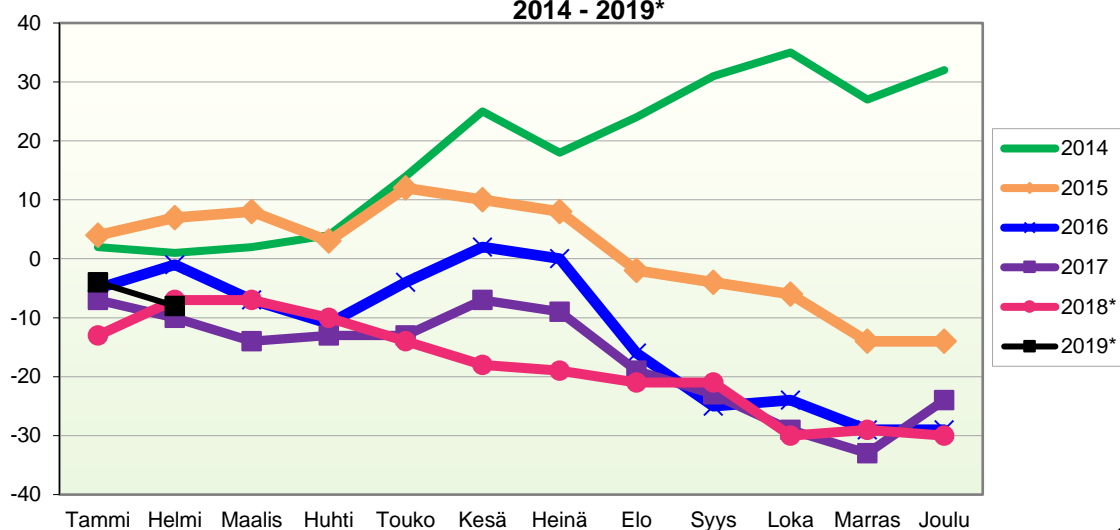

MUUTTOLIIKKEEN KEHITYS (vuosittain kumulatiivinen)
2014 - 2019*

1.1.2019 aluejako

Kuukausimuutokset 2007 - 2019 (ennakkotietoja)

MUUTTOLIIKE (maassamuutto + siirtolaisuus = kokonaisnettomuutto)

	2007	2008	2009	2010	2011	2012	2013	2014	2015	2016	2017	2018*	2019*
Tammi	-4	2	3	3	-9	1	1	2	4	-5	-7	-13	-4
Helmi	-8	1	-5	-5	5	-2	2	-1	3	4	-3	6	-4
Maalis	6	-2	-3	11	-10	-1	-2	1	1	-6	-4	0	
Huhti	2	4	1	7	-5	9	0	2	-5	-4	1	-3	
Touko	5	7	7	11	7	-5	2	10	9	7	0	-4	
Kesä	0	3	-7	-4	5	-3	-10	11	-2	6	6	-4	
Heinä	-7	4	-4	4	-5	-4	-7	-7	-2	-2	-2	-1	
Elo	-14	-10	-21	-11	-12	-2	-13	6	-10	-16	-10	-2	
Syys	6	-7	-14	2	6	-6	5	7	-2	-9	-4	0	
Loka	-14	-1	12	-5	-7	-1	3	4	-2	1	-6	-9	
Marras	2	-11	-3	0	6	9	5	-8	-8	-5	-4	1	
Joulu	3	-2	-2	-1	3	-2	-5	5	0	0	9	-1	
	-23	-12	-36	12	-16	-7	-19	32	-14	-29	-24	-30	-8

Kumulatiivinen muutos vuosittain 2007 - 2019 (ennakkotietoja)

MUUTTOLIIKE (maassamuutto + siirtolaisuus = kokonaisnettomuutto)

	2007	2008	2009	2010	2011	2012	2013	2014	2015	2016	2017	2018*	2019*
Tammi	-4	2	3	3	-9	1	1	2	4	-5	-7	-13	-4
Helmi	-12	3	-2	-2	-4	-1	3	1	7	-1	-10	-7	-8
Maalis	-6	1	-5	9	-14	-2	1	2	8	-7	-14	-7	
Huhti	-4	5	-4	16	-19	7	1	4	3	-11	-13	-10	
Touko	1	12	3	27	-12	2	3	14	12	-4	-13	-14	
Kesä	1	15	-4	23	-7	-1	-7	25	10	2	-7	-18	
Heinä	-6	19	-8	27	-12	-5	-14	18	8	0	-9	-19	
Elo	-20	9	-29	16	-24	-7	-27	24	-2	-16	-19	-21	
Syys	-14	2	-43	18	-18	-13	-22	31	-4	-25	-23	-21	
Loka	-28	1	-31	13	-25	-14	-19	35	-6	-24	-29	-30	
Marras	-26	-10	-34	13	-19	-5	-14	27	-14	-29	-33	-29	
Joulu	-23	-12	-36	12	-16	-7	-19	32	-14	-29	-24	-30