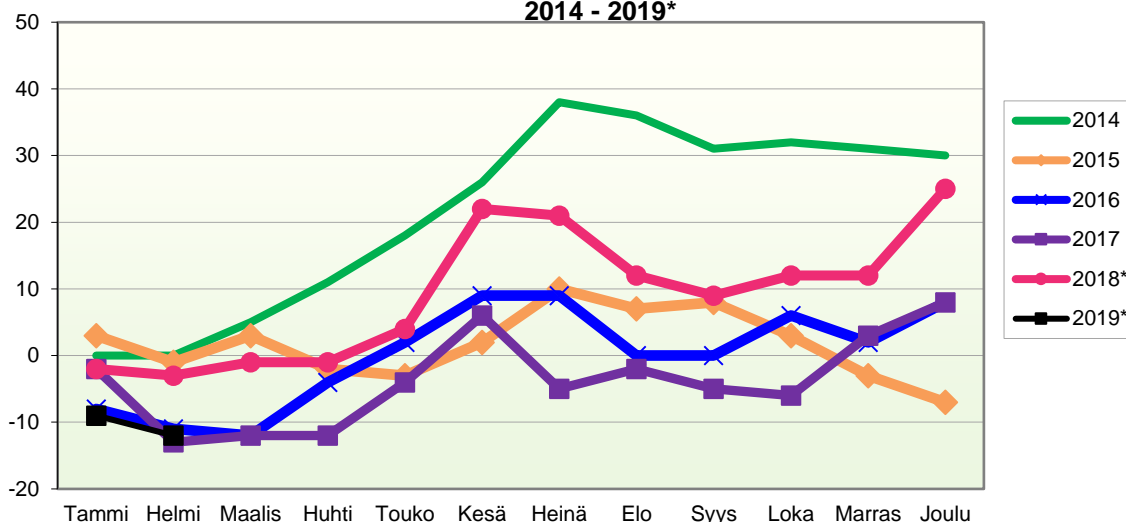

**MUUTTOLIIKKEEN KEHITYS (vuosittain kumulatiivinen)
2014 - 2019***

1.1.2019 aluejako

Kuukausimuutokset 2007 - 2019 (ennakkotietoja)													
MUUTTOLIIKE (maassamuutto + siirtolaisuus = kokonaisnettomuutto)													
	2007	2008	2009	2010	2011	2012	2013	2014	2015	2016	2017	2018*	2019*
Tammi	-3	2	-1	5	1	-2	-1	0	3	-8	-2	-2	-9
Helmi	10	-8	4	0	1	-1	0	0	-4	-3	-11	-1	-3
Maalis	-6	-4	0	1	-2	0	2	5	4	-1	1	2	
Huhti	-9	-2	1	-6	-7	4	0	6	-5	8	0	0	
Touko	8	2	7	6	4	10	-4	7	-1	6	8	5	
Kesä	8	4	7	-1	5	-2	3	8	5	7	10	18	
Heinä	-1	-7	-10	-2	0	0	10	12	8	0	-11	-1	
Elo	3	-7	-17	-14	-11	3	-2	-2	-3	-9	3	-9	
Syys	-1	-5	-6	-6	-12	-3	-23	-5	1	0	-3	-3	
Loka	1	-8	-3	-2	-1	-4	-3	1	-5	6	-1	3	
Marras	2	-9	-5	-3	0	2	-1	-1	-6	-4	9	0	
Joulu	-7	-8	-16	-4	-4	-1	2	-1	-4	6	5	13	
	5	-50	-39	-26	-26	6	-17	30	-7	8	8	25	-12

Kumulatiivinen muutos vuosittain 2007 - 2019 (ennakkotietoja)													
MUUTTOLIIKE (maassamuutto + siirtolaisuus = kokonaisnettomuutto)													
	2007	2008	2009	2010	2011	2012	2013	2014	2015	2016	2017	2018*	2019*
Tammi	-3	2	-1	5	1	-2	-1	0	3	-8	-2	-2	-9
Helmi	7	-6	3	5	2	-3	-1	0	-1	-11	-13	-3	-12
Maalis	1	-10	3	6	0	-3	1	5	3	-12	-12	-1	
Huhti	-8	-12	4	0	-7	1	1	11	-2	-4	-12	-1	
Touko	0	-10	11	6	-3	11	-3	18	-3	2	-4	4	
Kesä	8	-6	18	5	2	9	0	26	2	9	6	22	
Heinä	7	-13	8	3	2	9	10	38	10	9	-5	21	
Elo	10	-20	-9	-11	-9	12	8	36	7	0	-2	12	
Syys	9	-25	-15	-17	-21	9	-15	31	8	0	-5	9	
Loka	10	-33	-18	-19	-22	5	-18	32	3	6	-6	12	
Marras	12	-42	-23	-22	-22	7	-19	31	-3	2	3	12	
Joulu	5	-50	-39	-26	-26	6	-17	30	-7	8	8	25