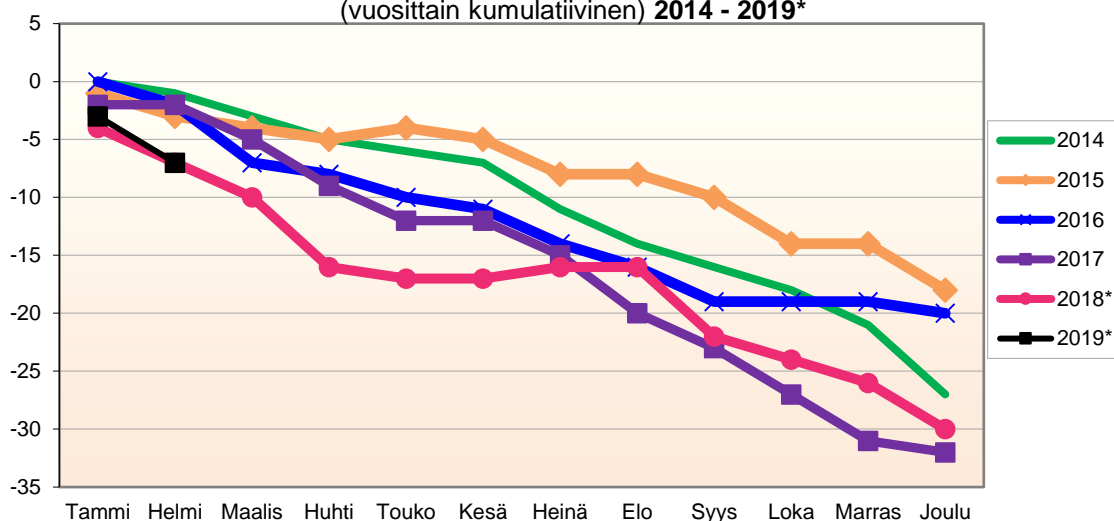

LUONNOLLISEN VÄESTÖNMUUTOKSEN KEHITYS
(vuosittain kumulatiivinen) 2014 - 2019*

1.1.2019 aluejako

Kuukausimuutokset 2007 - 2019 (ennakkotietoja)													
LUONNOLLINEN VÄESTÖNMUUTOS													
	2007	2008	2009	2010	2011	2012	2013	2014	2015	2016	2017	2018*	2019*
Tammi	-7	-3	-5	-2	0	-3	-1	0	-1	0	-2	-4	-3
Helmi	-2	-2	-3	0	-3	0	-2	-1	-2	-2	0	-3	-4
Maalis	3	-5	-4	-3	-2	-3	-2	-2	-1	-5	-3	-3	
Huhti	-2	1	1	-1	-1	-4	-6	-2	-1	-1	-4	-6	
Touko	-5	-7	-1	-5	-2	2	2	-1	1	-2	-3	-1	
Kesä	-2	-4	-2	3	-1	-2	-5	-1	-1	-1	0	0	
Heinä	-1	1	-3	-2	-1	-5	-1	-4	-3	-3	-3	1	
Elo	-2	-4	-4	-4	-1	-3	0	-3	0	-2	-5	0	
Syys	0	-2	0	-2	1	0	-1	-2	-2	-3	-3	-6	
Loka	-3	1	-1	-3	-2	-2	-2	-2	-4	0	-4	-2	
Marras	2	2	0	-3	-3	-1	-3	-3	0	0	-4	-2	
Joulu	0	-3	-1	-6	-5	-4	0	-6	-4	-1	-1	-4	
	-19	-25	-23	-28	-20	-25	-21	-27	-18	-20	-32	-30	-7

Kumulatiivinen muutos vuosittain 2007 - 2019 (ennakkotietoja)													
LUONNOLLINEN VÄESTÖNMUUTOS													
	2007	2008	2009	2010	2011	2012	2013	2014	2015	2016	2017	2018*	2019*
Tammi	-7	-3	-5	-2	0	-3	-1	0	-1	0	-2	-4	-3
Helmi	-9	-5	-8	-2	-3	-3	-3	-1	-3	-2	-2	-7	-7
Maalis	-6	-10	-12	-5	-5	-6	-5	-3	-4	-7	-5	-10	
Huhti	-8	-9	-11	-6	-6	-10	-11	-5	-5	-8	-9	-16	
Touko	-13	-16	-12	-11	-8	-8	-9	-6	-4	-10	-12	-17	
Kesä	-15	-20	-14	-8	-9	-10	-14	-7	-5	-11	-12	-17	
Heinä	-16	-19	-17	-10	-10	-15	-15	-11	-8	-14	-15	-16	
Elo	-18	-23	-21	-14	-11	-18	-15	-14	-8	-16	-20	-16	
Syys	-18	-25	-21	-16	-10	-18	-16	-16	-10	-19	-23	-22	
Loka	-21	-24	-22	-19	-12	-20	-18	-18	-14	-19	-27	-24	
Marras	-19	-22	-22	-22	-15	-21	-21	-21	-14	-19	-31	-26	
Joulu	-19	-25	-23	-28	-20	-25	-21	-27	-18	-20	-32	-30