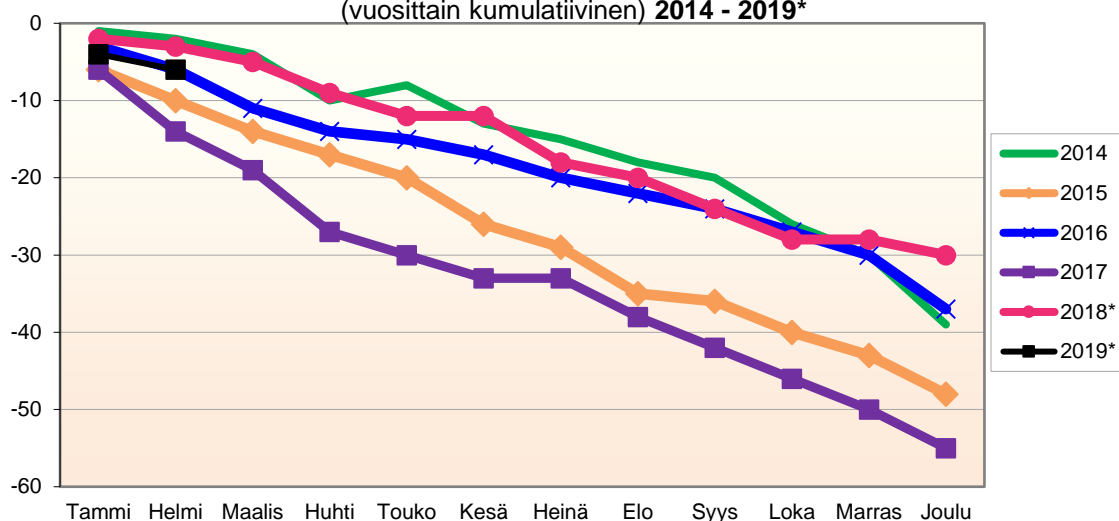

LUONNOLLISEN VÄESTÖNMUUTOKSEN KEHITYS
(vuosittain kumulatiivinen) 2014 - 2019*

1.1.2019 aluejako

Kuukausimuutokset 2007 - 2019 (ennakkotietoja)													
LUONNOLLINEN VÄESTÖNMUUTOS													
	2007	2008	2009	2010	2011	2012	2013	2014	2015	2016	2017	2018*	2019*
Tammi	-3	-5	-4	-3	-1	0	-2	-1	-6	-3	-6	-2	-4
Helmi	-6	0	-4	-1	-4	-2	-2	-1	-4	-3	-8	-1	-2
Maalis	-7	-1	-4	-6	-3	-1	-6	-2	-4	-5	-5	-2	
Huhti	-5	-4	-2	0	-2	-6	-5	-6	-3	-3	-8	-4	
Touko	-1	-2	0	-4	-9	-6	0	2	-3	-1	-3	-3	
Kesä	-1	-3	-3	-2	1	2	-1	-5	-6	-2	-3	0	
Heinä	-2	-8	-3	-6	-4	-3	-3	-2	-3	-3	0	-6	
Elo	-4	-5	-1	-3	-4	-4	-1	-3	-6	-2	-5	-2	
Syys	-2	-1	-6	-1	-3	-2	2	-2	-1	-2	-4	-4	
Loka	-3	-6	-3	-1	-7	-1	-4	-6	-4	-3	-4	-4	
Marras	-3	-5	1	-4	-4	-2	-6	-4	-3	-3	-4	0	
Joulu	-2	-3	-3	-6	-5	-1	-3	-9	-5	-7	-5	-2	
	-39	-43	-32	-37	-45	-26	-31	-39	-48	-37	-55	-30	-6

Kumulatiivinen muutos vuosittain 2007 - 2019 (ennakkotietoja)													
LUONNOLLINEN VÄESTÖNMUUTOS													
	2007	2008	2009	2010	2011	2012	2013	2014	2015	2016	2017	2018*	2019*
Tammi	-3	-5	-4	-3	-1	0	-2	-1	-6	-3	-6	-2	-4
Helmi	-9	-5	-8	-4	-5	-2	-4	-2	-10	-6	-14	-3	-6
Maalis	-16	-6	-12	-10	-8	-3	-10	-4	-14	-11	-19	-5	
Huhti	-21	-10	-14	-10	-10	-9	-15	-10	-17	-14	-27	-9	
Touko	-22	-12	-14	-14	-19	-15	-15	-8	-20	-15	-30	-12	
Kesä	-23	-15	-17	-16	-18	-13	-16	-13	-26	-17	-33	-12	
Heinä	-25	-23	-20	-22	-22	-16	-19	-15	-29	-20	-33	-18	
Elo	-29	-28	-21	-25	-26	-20	-20	-18	-35	-22	-38	-20	
Syys	-31	-29	-27	-26	-29	-22	-18	-20	-36	-24	-42	-24	
Loka	-34	-35	-30	-27	-36	-23	-22	-26	-40	-27	-46	-28	
Marras	-37	-40	-29	-31	-40	-25	-28	-30	-43	-30	-50	-28	
Joulu	-39	-43	-32	-37	-45	-26	-31	-39	-48	-37	-55	-30	

Lähde: Tilastokeskus