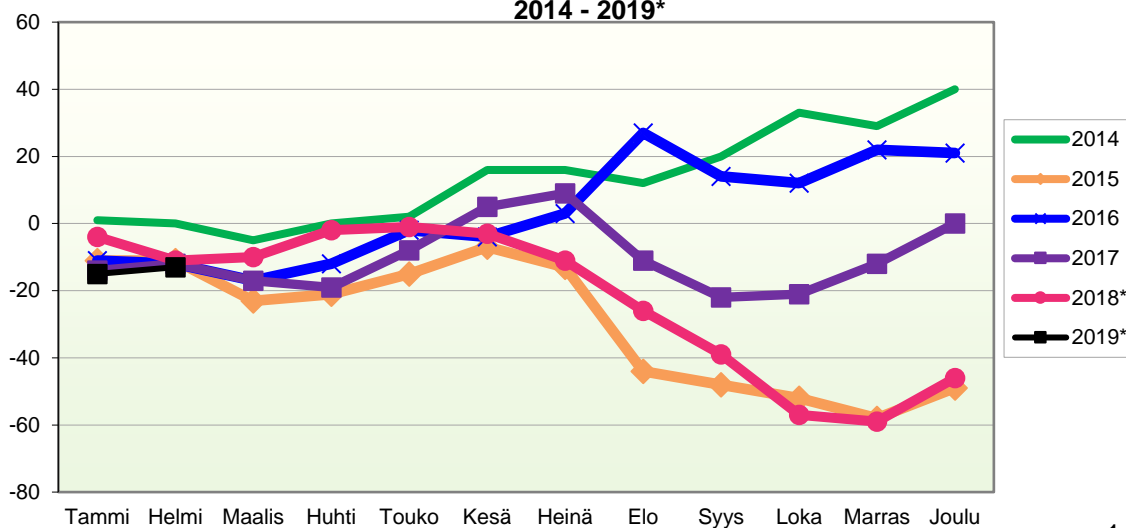

MUUTTOLIIKKEEN KEHITYS (vuosittain kumulatiivinen)
2014 - 2019*

1.1.2019 aluejako

Kuukausimuutokset 2007 - 2019 (ennakkotietoja)													
MUUTTOLIIKE (maassamuutto + siirtolaisuus = kokonaisnettomuutto)													
	2007	2008	2009	2010	2011	2012	2013	2014	2015	2016	2017	2018*	2019*
Tammi	0	-7	-20	5	-6	25	-8	1	-11	-11	-14	-4	-15
Helmi	-2	-8	-1	-12	6	-5	3	-1	0	-1	2	-7	2
Maalis	9	-2	-9	4	7	4	-10	-5	-12	-5	-5	1	
Huhti	6	2	2	12	9	-14	-6	5	2	5	-2	8	
Touko	5	8	7	-8	8	2	10	2	6	10	11	1	
Kesä	16	0	-5	-10	13	26	1	14	8	-2	13	-2	
Heinä	11	2	14	20	3	5	-2	0	-6	7	4	-8	
Elo	-34	-14	-20	-28	-24	-20	-18	-4	-31	24	-20	-15	
Syys	-20	-12	-10	15	1	-7	-18	8	-4	-13	-11	-13	
Loka	-2	0	4	15	-9	4	2	13	-4	-2	1	-18	
Marras	15	15	4	0	-7	-1	2	-4	-6	10	9	-2	
Joulu	-2	16	7	21	8	7	6	11	9	-1	12	13	
	2	0	-27	34	9	26	-38	40	-49	21	0	-46	-13

Kumulatiivinen muutos vuosittain 2007 - 2019 (ennakkotietoja)													
MUUTTOLIIKE (maassamuutto + siirtolaisuus = kokonaisnettomuutto)													
	2007	2008	2009	2010	2011	2012	2013	2014	2015	2016	2017	2018*	2019*
Tammi	0	-7	-20	5	-6	25	-8	1	-11	-11	-14	-4	-15
Helmi	-2	-15	-21	-7	0	20	-5	0	-11	-12	-12	-11	-13
Maalis	7	-17	-30	-3	7	24	-15	-5	-23	-17	-17	-10	
Huhti	13	-15	-28	9	16	10	-21	0	-21	-12	-19	-2	
Touko	18	-7	-21	1	24	12	-11	2	-15	-2	-8	-1	
Kesä	34	-7	-26	-9	37	38	-10	16	-7	-4	5	-3	
Heinä	45	-5	-12	11	40	43	-12	16	-13	3	9	-11	
Elo	11	-19	-32	-17	16	23	-30	12	-44	27	-11	-26	
Syys	-9	-31	-42	-2	17	16	-48	20	-48	14	-22	-39	
Loka	-11	-31	-38	13	8	20	-46	33	-52	12	-21	-57	
Marras	4	-16	-34	13	1	19	-44	29	-58	22	-12	-59	
Joulu	2	0	-27	34	9	26	-38	40	-49	21	0	-46	

Lähde: Tilastokeskus