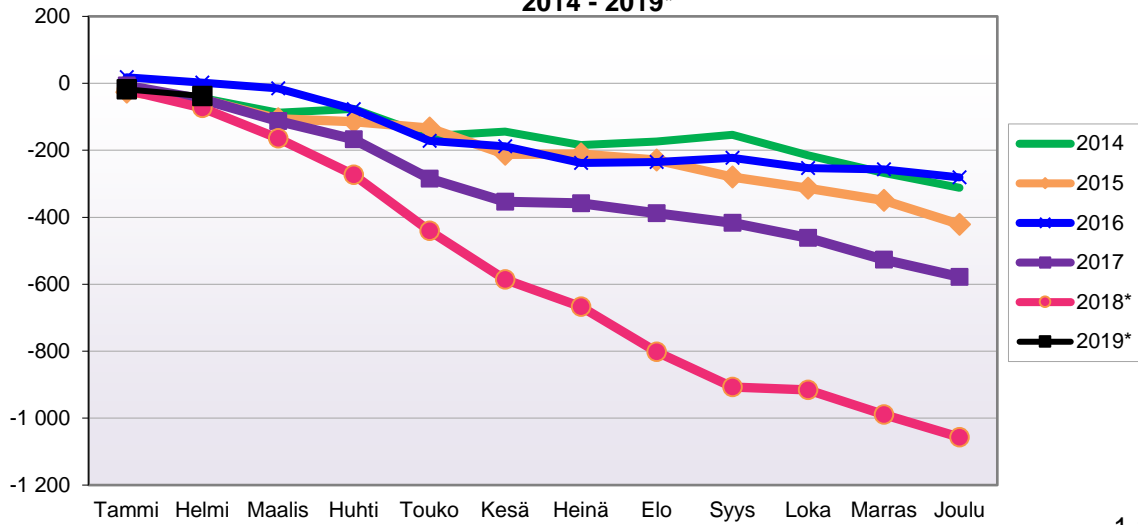

**VÄESTÖN KOKONAISMUUTOKSEN KEHITYS (vuosittain kumulatiivinen)
2014 - 2019***

1.1.2019 aluejako

Kuukausimuutokset 2007 - 2019 (ennakkotietoja)													
KOKONAISMUUTOS													
	2007	2008	2009	2010	2011	2012	2013	2014	2015	2016	2017	2018*	2019*
Tammi	-22	-13	-4	-2	48	6	36	-25	-27	18	-7	-20	-18
Helmi	-34	-37	-40	-22	-40	-10	-46	-19	-21	-16	-41	-53	-20
Maalis	-20	-24	-37	-29	8	-42	-36	-44	-58	-17	-65	-91	
Huhti	-27	-29	-11	-26	9	-66	-13	12	-9	-62	-54	-109	
Touko	-73	-51	-4	31	-49	-12	-92	-82	-19	-95	-118	-168	
Kesä	-76	-63	22	-24	-9	14	5	14	-78	-16	-69	-145	
Heinä	10	-15	-6	-9	20	-38	-87	-40	1	-50	-4	-81	
Elo	10	5	-60	34	-12	-9	82	10	-18	3	-30	-135	
Syys	-92	-76	-20	-25	-41	35	-31	20	-51	12	-29	-105	
Loka	-44	-1	1	0	-59	-45	-30	-61	-33	-30	-45	-9	
Marras	-28	-16	2	-33	-36	-52	-22	-53	-37	-4	-65	-73	
Joulu	-56	-32	-49	-40	-44	-51	-94	-44	-71	-24	-51	-68	
	-452	-352	-206	-145	-205	-270	-328	-312	-421	-281	-578	-1 057	-38

Kokonaismuutos sisältää väestönlisäyksen lisäksi väkiluvun korjauksen vuosina 2007-2017 joulukuussa sekä 01-02/2019*.

Kumulatiivinen muutos vuosittain 2007 - 2019 (ennakkotietoja)													
KOKONAISMUUTOS													
	2007	2008	2009	2010	2011	2012	2013	2014	2015	2016	2017	2018*	2019*
Tammi	-22	-13	-4	-2	48	6	36	-25	-27	18	-7	-20	-18
Helmi	-56	-50	-44	-24	8	-4	-10	-44	-48	2	-48	-73	-38
Maalis	-76	-74	-81	-53	16	-46	-46	-88	-106	-15	-113	-164	
Huhti	-103	-103	-92	-79	25	-112	-59	-76	-115	-77	-167	-273	
Touko	-176	-154	-96	-48	-24	-124	-151	-158	-134	-172	-285	-441	
Kesä	-252	-217	-74	-72	-33	-110	-146	-144	-212	-188	-354	-586	
Heinä	-242	-232	-80	-81	-13	-148	-233	-184	-211	-238	-358	-667	
Elo	-232	-227	-140	-47	-25	-157	-151	-174	-229	-235	-388	-802	
Syys	-324	-303	-160	-72	-66	-122	-182	-154	-280	-223	-417	-907	
Loka	-368	-304	-159	-72	-125	-167	-212	-215	-313	-253	-462	-916	
Marras	-396	-320	-157	-105	-161	-219	-234	-268	-350	-257	-527	-989	
Joulu	-452	-352	-206	-145	-205	-270	-328	-312	-421	-281	-578	-1 057	

Lähde: Tilastokeskus