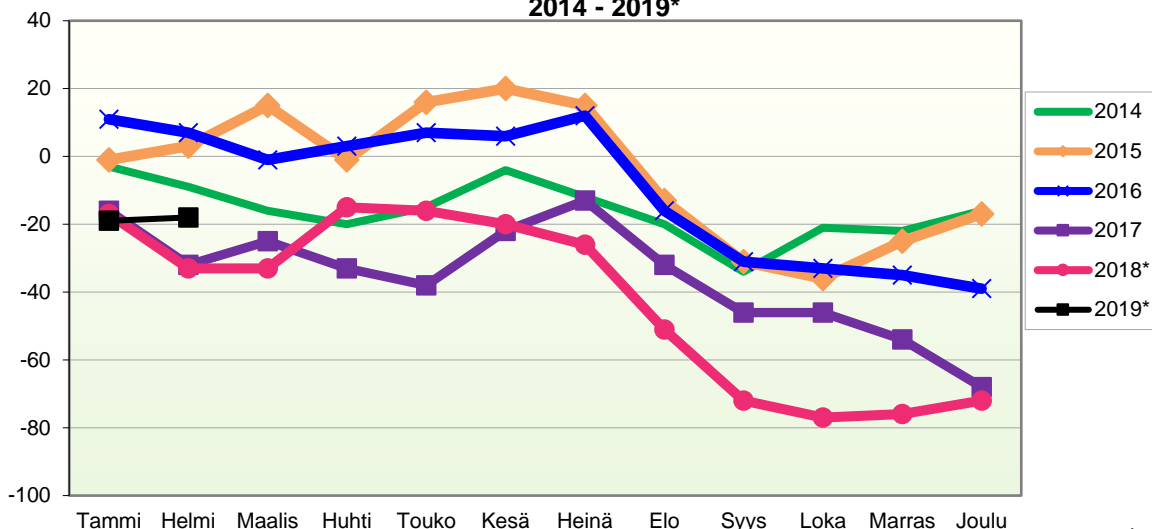

**MUUTTOLIIKKEEN KEHITYS (vuosittain kumulatiivinen)
2014 - 2019***

1.1.2019 aluejako

Kuukausimuutokset 2007 - 2019 (ennakkotietoja)													
MUUTTOLIIKE (maassamuutto + siirtolaisuus = kokonaisnettomuutto)													
	2007	2008	2009	2010	2011	2012	2013	2014	2015	2016	2017	2018*	2019*
Tammi	-17	-9	-9	-9	-7	-15	4	-3	-1	11	-16	-17	-19
Helmi	-12	0	-5	4	-14	-13	-3	-6	4	-4	-16	-16	1
Maalis	1	-5	-11	4	8	8	-5	-7	12	-8	7	0	
Huhti	1	6	2	-7	-1	9	14	-4	-16	4	-8	18	
Touko	-4	27	16	12	9	-3	11	5	17	4	-5	-1	
Kesä	-4	-4	1	-3	-4	20	14	11	4	-1	16	-4	
Heinä	-6	-12	-18	20	-6	-7	-9	-8	-5	6	9	-6	
Elo	-8	-4	-23	-10	4	-2	-34	-8	-28	-28	-19	-25	
Syys	-23	-6	-10	-16	-10	-13	-4	-14	-18	-15	-14	-21	
Loka	4	3	-1	-23	-16	-11	2	13	-5	-2	0	-5	
Marras	16	-16	16	9	13	-7	0	-1	11	-2	-8	1	
Joulu	-13	17	7	11	-13	11	-7	6	8	-4	-14	4	
	-65	-3	-35	-8	-37	-23	-17	-16	-17	-39	-68	-72	-18

Kumulatiivinen muutos vuosittain 2007 - 2019 (ennakkotietoja)													
MUUTTOLIIKE (maassamuutto + siirtolaisuus = kokonaisnettomuutto)													
	2007	2008	2009	2010	2011	2012	2013	2014	2015	2016	2017	2018*	2019*
Tammi	-17	-9	-9	-9	-7	-15	4	-3	-1	11	-16	-17	-19
Helmi	-29	-9	-14	-5	-21	-28	1	-9	3	7	-32	-33	-18
Maalis	-28	-14	-25	-1	-13	-20	-4	-16	15	-1	-25	-33	
Huhti	-27	-8	-23	-8	-14	-11	10	-20	-1	3	-33	-15	
Touko	-31	19	-7	4	-5	-14	21	-15	16	7	-38	-16	
Kesä	-35	15	-6	1	-9	6	35	-4	20	6	-22	-20	
Heinä	-41	3	-24	21	-15	-1	26	-12	15	12	-13	-26	
Elo	-49	-1	-47	11	-11	-3	-8	-20	-13	-16	-32	-51	
Syys	-72	-7	-57	-5	-21	-16	-12	-34	-31	-31	-46	-72	
Loka	-68	-4	-58	-28	-37	-27	-10	-21	-36	-33	-46	-77	
Marras	-52	-20	-42	-19	-24	-34	-10	-22	-25	-35	-54	-76	
Joulu	-65	-3	-35	-8	-37	-23	-17	-16	-17	-39	-68	-72