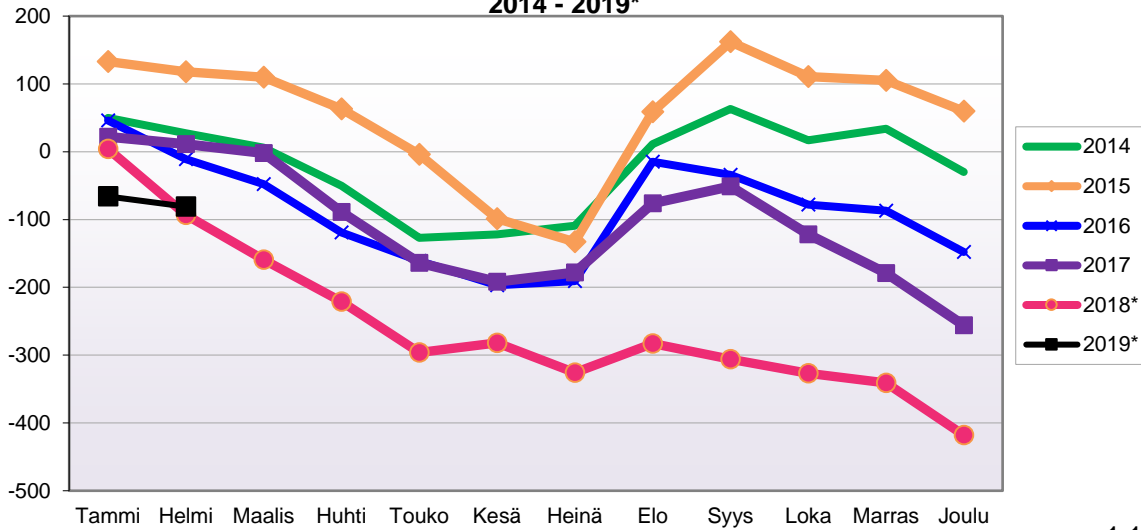

**VÄESTÖN KOKONAISMUUTOKSEN KEHITYS (vuosittain kumulatiivinen)
2014 - 2019***

1.1.2019 aluejako

Kuukausimuutokset 2007 - 2019 (ennakkotietoja)													
KOKONAISMUUTOS													
	2007	2008	2009	2010	2011	2012	2013	2014	2015	2016	2017	2018*	2019*
Tammi	-32	-38	-8	-25	45	40	-4	50	133	46	22	4	-66
Helmi	-57	-4	10	27	1	-19	-22	-23	-15	-57	-11	-97	-15
Maalis	-40	-17	13	38	-22	-38	-3	-21	-8	-37	-13	-66	
Huhti	-79	36	24	-47	-31	-16	-31	-56	-47	-71	-87	-62	
Touko	-19	-56	-45	35	-69	-23	-28	-77	-67	-42	-75	-75	
Kesä	7	39	-14	62	24	67	-31	5	-95	-36	-28	14	
Heinä	-16	-10	-11	-1	40	-3	51	13	-34	6	14	-44	
Elo	120	58	89	35	54	36	138	120	192	176	102	43	
Syys	49	38	12	-41	12	38	63	52	103	-19	25	-23	
Loka	-6	-61	0	-10	37	-2	-17	-46	-51	-44	-71	-21	
Marras	-75	-18	-4	-12	15	-56	6	17	-6	-9	-57	-14	
Joulu	-50	-48	-71	-41	-31	-35	-6	-64	-45	-61	-77	-77	
Kokonaismuutos	-198	-81	-5	20	75	-11	116	-30	60	-148	-256	-418	-81

Kokonaismuutos sisältää väestönlisäyksen lisäksi väkiluvun korjauksen vuosina 2007-2017 joulukuussa sekä 01-02/2019*.

Kumulatiivinen muutos vuosittain 2007 - 2019 (ennakkotietoja)													
KOKONAISMUUTOS													
	2007	2008	2009	2010	2011	2012	2013	2014	2015	2016	2017	2018*	2019*
Tammi	-32	-38	-8	-25	45	40	-4	50	133	46	22	4	-66
Helmi	-89	-42	2	2	46	21	-26	27	118	-11	11	-93	-81
Maalis	-129	-59	15	40	24	-17	-29	6	110	-48	-2	-159	
Huhti	-208	-23	39	-7	-7	-33	-60	-50	63	-119	-89	-221	
Touko	-227	-79	-6	28	-76	-56	-88	-127	-4	-161	-164	-296	
Kesä	-220	-40	-20	90	-52	11	-119	-122	-99	-197	-192	-282	
Heinä	-236	-50	-31	89	-12	8	-68	-109	-133	-191	-178	-326	
Elo	-116	8	58	124	42	44	70	11	59	-15	-76	-283	
Syys	-67	46	70	83	54	82	133	63	162	-34	-51	-306	
Loka	-73	-15	70	73	91	80	116	17	111	-78	-122	-327	
Marras	-148	-33	66	61	106	24	122	34	105	-87	-179	-341	
Joulu	-198	-81	-5	20	75	-11	116	-30	60	-148	-256	-418	

Lähde: Tilastokeskus