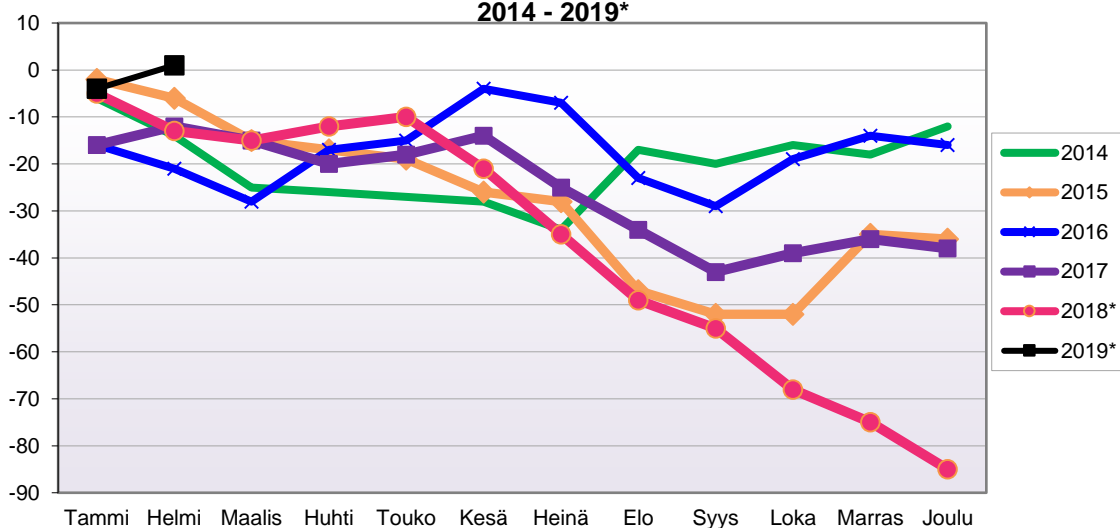

**VÄESTÖN KOKONAISMUUTOKSEN KEHITYS (vuosittain kumulatiivinen)
2014 - 2019***

1.1.2019 aluejako

Kuukausimuutokset 2007 - 2019 (ennakkotietoja)													
KOKONAISMUUTOS													
	2007	2008	2009	2010	2011	2012	2013	2014	2015	2016	2017	2018*	2019*
Tammi	-8	-11	-3	-7	-18	-13	0	-6	-2	-16	-16	-5	-4
Helmi	-14	-2	-8	-7	-7	13	10	-8	-4	-5	4	-8	5
Maalis	-4	-10	-8	5	-4	-9	-7	-11	-9	-7	-3	-2	
Huhti	3	2	2	-3	-3	-1	0	-1	-2	11	-5	3	
Touko	-13	7	-8	9	2	10	4	-1	-2	2	2	2	
Kesä	-2	-9	10	3	-5	-2	5	-1	-7	11	4	-11	
Heinä	-4	1	-6	-3	3	14	-6	-6	-2	-3	-11	-14	
Elo	-6	-2	-11	3	-8	-14	-18	17	-19	-16	-9	-14	
Syys	-4	1	-15	-8	-5	5	-14	-3	-5	-6	-9	-6	
Loka	-2	9	-13	-4	-2	-14	-2	4	0	10	4	-13	
Marras	1	-10	2	9	-12	0	-5	-2	17	5	3	-7	
Joulu	-1	-2	5	6	9	-1	-6	6	-1	-2	-2	-10	
	-54	-26	-53	3	-50	-12	-39	-12	-36	-16	-38	-85	1

Kokonaismuutos sisältää väestönlisäyksen lisäksi väkiluvun korjauksen vuosina 2007-2017 joulukuussa sekä 01-02/2019*.

Kumulatiivinen muutos vuosittain 2007 - 2019 (ennakkotietoja)													
KOKONAISMUUTOS													
	2007	2008	2009	2010	2011	2012	2013	2014	2015	2016	2017	2018*	2019*
Tammi	-8	-11	-3	-7	-18	-13	0	-6	-2	-16	-16	-5	-4
Helmi	-22	-13	-11	-14	-25	0	10	-14	-6	-21	-12	-13	1
Maalis	-26	-23	-19	-9	-29	-9	3	-25	-15	-28	-15	-15	
Huhti	-23	-21	-17	-12	-32	-10	3	-26	-17	-17	-20	-12	
Touko	-36	-14	-25	-3	-30	0	7	-27	-19	-15	-18	-10	
Kesä	-38	-23	-15	0	-35	-2	12	-28	-26	-4	-14	-21	
Heinä	-42	-22	-21	-3	-32	12	6	-34	-28	-7	-25	-35	
Elo	-48	-24	-32	0	-40	-2	-12	-17	-47	-23	-34	-49	
Syys	-52	-23	-47	-8	-45	3	-26	-20	-52	-29	-43	-55	
Loka	-54	-14	-60	-12	-47	-11	-28	-16	-52	-19	-39	-68	
Marras	-53	-24	-58	-3	-59	-11	-33	-18	-35	-14	-36	-75	
Joulu	-54	-26	-53	3	-50	-12	-39	-12	-36	-16	-38	-85	

Lähde: Tilastokeskus