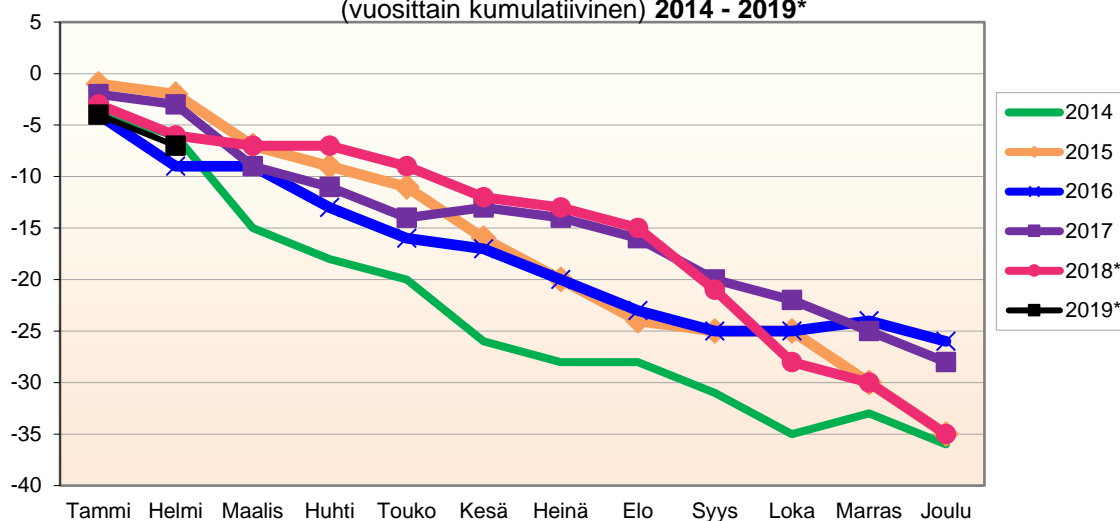

LUONNOLLISEN VÄESTÖNMUUTOKSEN KEHITYS
(vuosittain kumulatiivinen) 2014 - 2019*

1.1.2019 aluejako

Kuukausimuutokset 2007 - 2019 (ennakkotietoja)

LUONNOLLINEN VÄESTÖNMUUTOS

	2007	2008	2009	2010	2011	2012	2013	2014	2015	2016	2017	2018*	2019*
Tammi	-5	-2	-6	-3	-5	0	-3	-4	-1	-4	-2	-3	-4
Helmi	-6	-3	-3	1	-7	-1	-1	-2	-1	-5	-1	-3	-3
Maalis	-6	-2	-6	-4	-3	-2	-6	-9	-5	0	-6	-1	
Huhti	-5	-2	-1	-2	-1	-1	-4	-3	-2	-4	-2	0	
Touko	-7	0	-8	-1	-1	-1	-2	-2	-2	-3	-3	-2	
Kesä	-5	-4	-1	-3	2	-2	0	-6	-5	-1	1	-3	
Heinä	-4	-5	1	-1	-4	-3	-1	-2	-4	-3	-1	-1	
Elo	-2	-5	-3	-1	1	-3	-2	0	-4	-3	-2	-2	
Syys	-1	-3	1	-1	-2	-5	0	-3	-1	-2	-4	-6	
Loka	-1	-4	-2	-3	-2	-3	-1	-4	0	0	-2	-7	
Marras	-2	-7	-3	-1	0	1	-4	2	-5	1	-3	-2	
Joulu	-2	1	-5	-1	0	-1	-5	-3	-5	-2	-3	-5	
Kokonaan	-46	-36	-36	-20	-22	-21	-29	-36	-35	-26	-28	-35	-7

Kumulatiivinen muutos vuosittain 2007 - 2019 (ennakkotietoja)

LUONNOLLINEN VÄESTÖNMUUTOS

	2007	2008	2009	2010	2011	2012	2013	2014	2015	2016	2017	2018*	2019*
Tammi	-5	-2	-6	-3	-5	0	-3	-4	-1	-4	-2	-3	-4
Helmi	-11	-5	-9	-2	-12	-1	-4	-6	-2	-9	-3	-6	-7
Maalis	-17	-7	-15	-6	-15	-3	-10	-15	-7	-9	-9	-7	
Huhti	-22	-9	-16	-8	-16	-4	-14	-18	-9	-13	-11	-7	
Touko	-29	-9	-24	-9	-17	-5	-16	-20	-11	-16	-14	-9	
Kesä	-34	-13	-25	-12	-15	-7	-16	-26	-16	-17	-13	-12	
Heinä	-38	-18	-24	-13	-19	-10	-17	-28	-20	-20	-14	-13	
Elo	-40	-23	-27	-14	-18	-13	-19	-28	-24	-23	-16	-15	
Syys	-41	-26	-26	-15	-20	-18	-19	-31	-25	-25	-20	-21	
Loka	-42	-30	-28	-18	-22	-21	-20	-35	-25	-25	-22	-28	
Marras	-44	-37	-31	-19	-22	-20	-24	-33	-30	-24	-25	-30	
Joulu	-46	-36	-36	-20	-22	-21	-29	-36	-35	-26	-28	-35