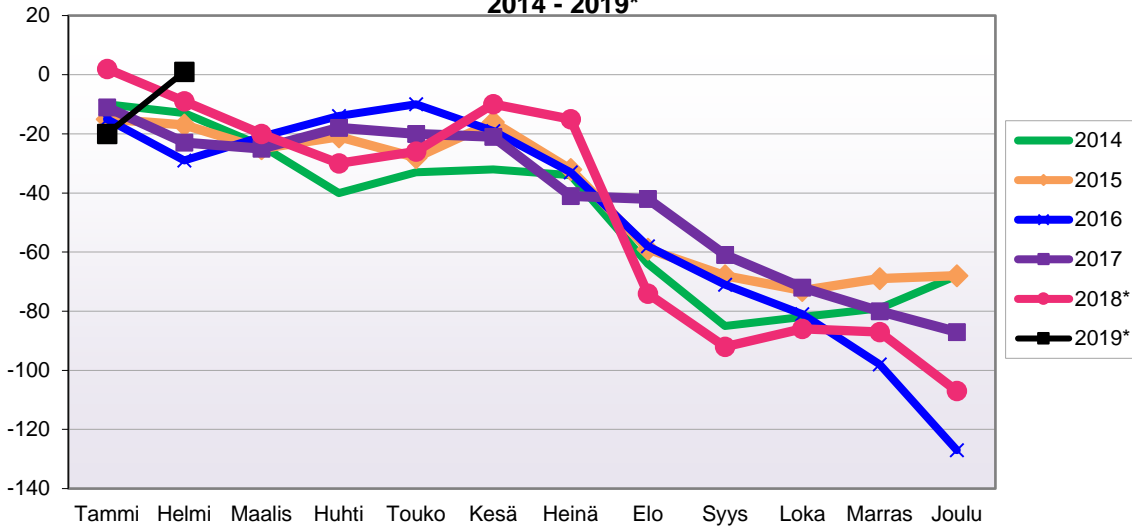

**VÄESTÖN KOKONAISMUUTOKSEN KEHITYS (vuosittain kumulatiivinen)
2014 - 2019***

1.1.2019 aluejako

Kuukausimuutokset 2007 - 2019 (ennakkotietoja)													
KOKONAISMUUTOS													
	2007	2008	2009	2010	2011	2012	2013	2014	2015	2016	2017	2018*	2019*
Tammi	-8	-16	-14	-24	2	7	-14	-10	-15	-15	-11	2	-20
Helmi	-11	6	-9	-4	0	-9	-7	-3	-2	-14	-12	-11	21
Maalis	-27	-14	1	-3	0	-2	-5	-11	-8	8	-2	-11	
Huhti	-5	-12	-1	-4	8	-7	11	-16	4	7	7	-10	
Touko	5	11	7	-7	12	2	7	7	-7	4	-2	4	
Kesä	-2	-2	-17	-14	3	-3	-9	1	12	-9	-1	16	
Heinä	3	-10	-11	-2	-12	-15	-12	-2	-16	-14	-20	-5	
Elo	-18	-23	-20	-16	-24	-15	-29	-30	-27	-25	-1	-59	
Syys	-10	-17	-19	13	-37	-21	-6	-21	-9	-13	-19	-18	
Loka	-14	-2	7	-19	-11	-20	-14	3	-5	-10	-11	6	
Marras	-11	-2	-2	-6	6	-8	-9	3	4	-17	-8	-1	
Joulu	-13	3	7	-16	-7	-28	-12	11	1	-29	-7	-20	
Kokonaismuutos	-111	-78	-71	-102	-60	-119	-99	-68	-68	-127	-87	-107	1

Kokonaismuutos sisältää väestönlisäyksen lisäksi väkiluvun korjauksen vuosina 2007-2017 joulukuussa sekä 01-02/2019*.

Kumulatiivinen muutos vuosittain 2007 - 2019 (ennakkotietoja)													
KOKONAISMUUTOS													
	2007	2008	2009	2010	2011	2012	2013	2014	2015	2016	2017	2018*	2019*
Tammi	-8	-16	-14	-24	2	7	-14	-10	-15	-15	-11	2	-20
Helmi	-19	-10	-23	-28	2	-2	-21	-13	-17	-29	-23	-9	1
Maalis	-46	-24	-22	-31	2	-4	-26	-24	-25	-21	-25	-20	
Huhti	-51	-36	-23	-35	10	-11	-15	-40	-21	-14	-18	-30	
Touko	-46	-25	-16	-42	22	-9	-8	-33	-28	-10	-20	-26	
Kesä	-48	-27	-33	-56	25	-12	-17	-32	-16	-19	-21	-10	
Heinä	-45	-37	-44	-58	13	-27	-29	-34	-32	-33	-41	-15	
Elo	-63	-60	-64	-74	-11	-42	-58	-64	-59	-58	-42	-74	
Syys	-73	-77	-83	-61	-48	-63	-64	-85	-68	-71	-61	-92	
Loka	-87	-79	-76	-80	-59	-83	-78	-82	-73	-81	-72	-86	
Marras	-98	-81	-78	-86	-53	-91	-87	-79	-69	-98	-80	-87	
Joulu	-111	-78	-71	-102	-60	-119	-99	-68	-68	-127	-87	-107	

Lähde: Tilastokeskus