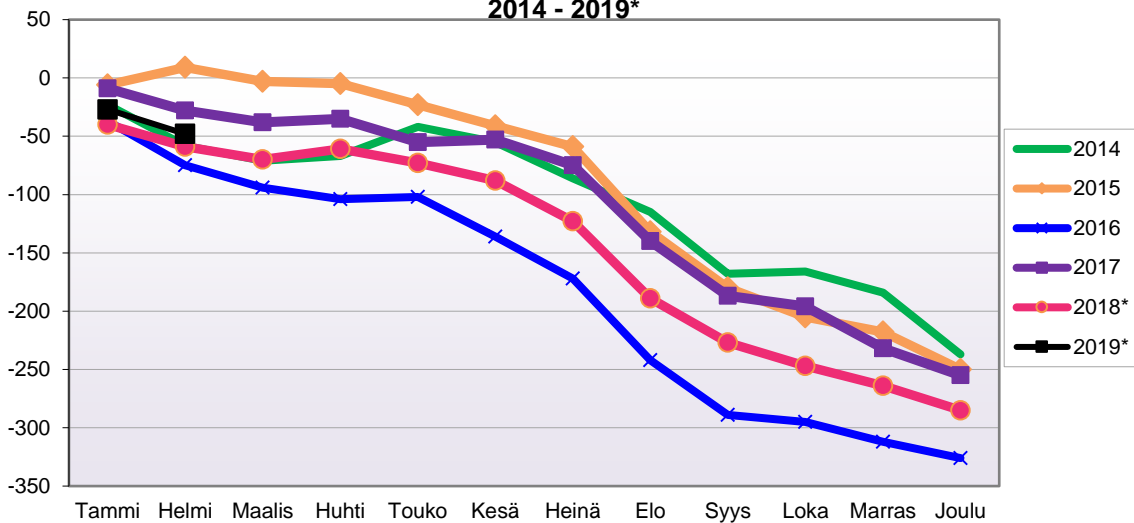

VÄESTÖN KOKONAISMUUTOKSEN KEHITYS (vuosittain kumulatiivinen)
2014 - 2019*

1.1.2019 aluejako

Kuukausimuutokset 2007 - 2019 (ennakkotietoja)													
KOKONAISMUUTOS													
	2007	2008	2009	2010	2011	2012	2013	2014	2015	2016	2017	2018*	2019*
Tammi	-37	6	-19	-33	-17	-47	-21	-23	-6	-37	-9	-40	-27
Helmi	-20	-2	-15	-6	-45	-3	21	-35	15	-38	-19	-19	-21
Maalis	-21	-31	-13	-35	-8	-32	-28	-13	-12	-19	-10	-11	
Huhti	-27	5	-18	9	29	-32	-14	4	-2	-10	3	9	
Touko	-7	24	8	-38	-25	-24	-7	25	-18	2	-20	-12	
Kesä	-47	13	3	20	-10	-5	10	-13	-18	-34	2	-15	
Heinä	-5	2	-15	-8	-42	-37	-42	-31	-18	-36	-22	-35	
Elo	-27	-64	-33	-93	-16	-31	-24	-29	-73	-70	-65	-66	
Syys	-49	-49	-25	-16	-12	-46	17	-53	-48	-47	-47	-38	
Loka	-2	-44	-35	-16	8	-4	-1	2	-25	-6	-9	-20	
Marras	24	-12	-2	-26	-7	-7	-4	-18	-13	-17	-36	-17	
Joulu	-52	-20	11	-40	-24	-25	-26	-53	-32	-14	-23	-21	
	-270	-172	-153	-282	-169	-293	-119	-237	-250	-326	-255	-285	-48

Kokonaismuutos sisältää väestönlisäyksen lisäksi väkiluvun korjauksen vuosina 2007-2017 joulukuussa sekä 01-02/2019*.

Kumulatiivinen muutos vuosittain 2007 - 2019 (ennakkotietoja)													
KOKONAISMUUTOS													
	2007	2008	2009	2010	2011	2012	2013	2014	2015	2016	2017	2018*	2019*
Tammi	-37	6	-19	-33	-17	-47	-21	-23	-6	-37	-9	-40	-27
Helmi	-57	4	-34	-39	-62	-50	0	-58	9	-75	-28	-59	-48
Maalis	-78	-27	-47	-74	-70	-82	-28	-71	-3	-94	-38	-70	
Huhti	-105	-22	-65	-65	-41	-114	-42	-67	-5	-104	-35	-61	
Touko	-112	2	-57	-103	-66	-138	-49	-42	-23	-102	-55	-73	
Kesä	-159	15	-54	-83	-76	-143	-39	-55	-41	-136	-53	-88	
Heinä	-164	17	-69	-91	-118	-180	-81	-86	-59	-172	-75	-123	
Elo	-191	-47	-102	-184	-134	-211	-105	-115	-132	-242	-140	-189	
Syys	-240	-96	-127	-200	-146	-257	-88	-168	-180	-289	-187	-227	
Loka	-242	-140	-162	-216	-138	-261	-89	-166	-205	-295	-196	-247	
Marras	-218	-152	-164	-242	-145	-268	-93	-184	-218	-312	-232	-264	
Joulu	-270	-172	-153	-282	-169	-293	-119	-237	-250	-326	-255	-285	

Lähde: Tilastokeskus