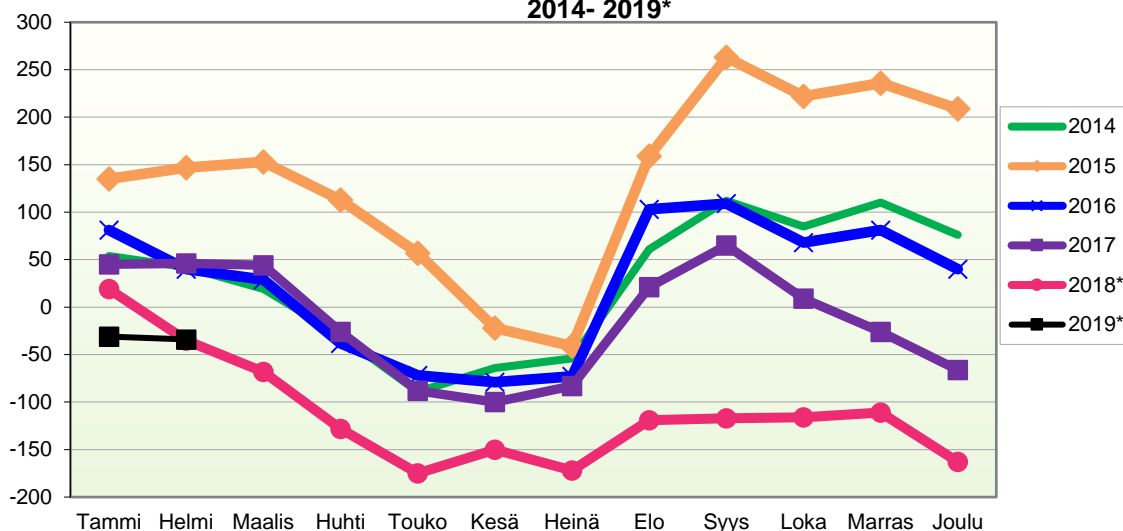

**MUUTTOLIIKKEEN KEHITYS (vuosittain kumulatiivinen)
2014- 2019***

1.1.2019 aluejako

Kuukausimuutokset 2007 - 2019 (ennakkotietoja)													
MUUTTOLIIKE (maassamuutto + siirtolaisuus = kokonaisnettomuutto)													
	2007	2008	2009	2010	2011	2012	2013	2014	2015	2016	2017	2018*	2019*
Tammi	-21	-18	-7	-5	52	56	16	54	135	81	45	19	-31
Helmi	-57	-1	15	29	5	2	-19	-12	12	-41	1	-54	-3
Maalis	-45	-3	29	50	-19	-28	2	-23	6	-11	-2	-33	
Huhti	-54	21	15	-37	-27	9	-32	-49	-40	-67	-70	-60	
Touko	-19	-76	-30	30	-38	-21	-13	-59	-56	-34	-62	-47	
Kesä	11	38	-17	48	25	60	-20	25	-79	-7	-12	25	
Heinä	-26	-7	-2	11	40	-9	40	10	-19	6	17	-22	
Elo	114	63	89	27	61	30	136	115	200	176	104	53	
Syys	26	18	22	-34	11	45	66	51	104	6	44	2	
Loka	-10	-43	-1	-16	41	6	-6	-27	-41	-41	-56	1	
Marras	-60	-9	19	-2	10	-40	4	25	14	13	-35	5	
Joulu	-47	-29	-42	-39	-10	-22	-4	-34	-27	-41	-40	-52	
	-188	-46	90	62	151	88	170	76	209	40	-66	-163	-34

Kumulatiivinen muutos vuosittain 2007 - 2019 (ennakkotietoja)													
MUUTTOLIIKE (maassamuutto + siirtolaisuus = kokonaisnettomuutto)													
	2007	2008	2009	2010	2011	2012	2013	2014	2015	2016	2017	2018*	2019*
Tammi	-21	-18	-7	-5	52	56	16	54	135	81	45	19	-31
Helmi	-78	-19	8	24	57	58	-3	42	147	40	46	-35	-34
Maalis	-123	-22	37	74	38	30	-1	19	153	29	44	-68	
Huhti	-177	-1	52	37	11	39	-33	-30	113	-38	-26	-128	
Touko	-196	-77	22	67	-27	18	-46	-89	57	-72	-88	-175	
Kesä	-185	-39	5	115	-2	78	-66	-64	-22	-79	-100	-150	
Heinä	-211	-46	3	126	38	69	-26	-54	-41	-73	-83	-172	
Elo	-97	17	92	153	99	99	110	61	159	103	21	-119	
Syys	-71	35	114	119	110	144	176	112	263	109	65	-117	
Loka	-81	-8	113	103	151	150	170	85	222	68	9	-116	
Marras	-141	-17	132	101	161	110	174	110	236	81	-26	-111	
Joulu	-188	-46	90	62	151	88	170	76	209	40	-66	-163	

Lähde: Tilastokeskus