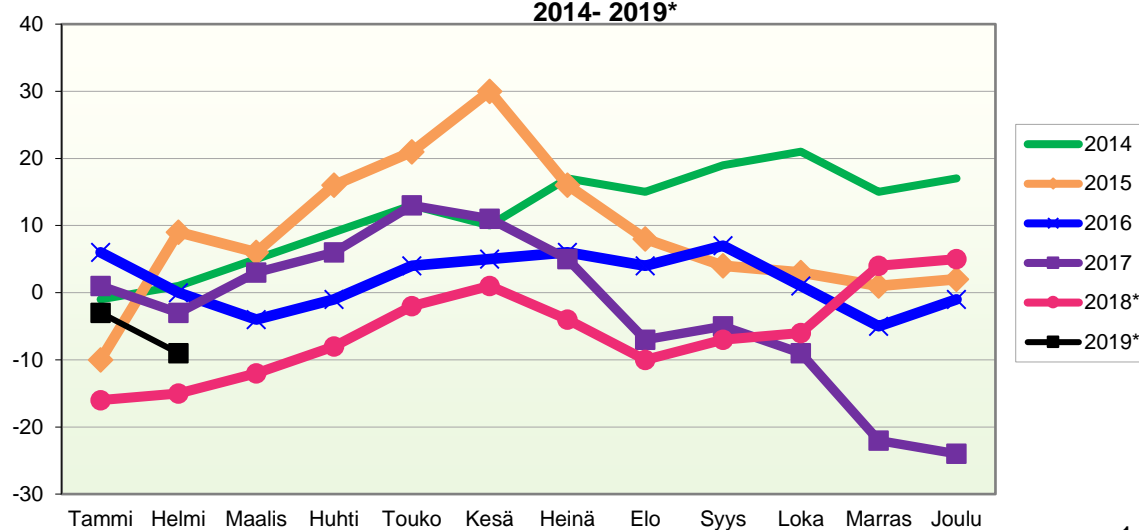

**MUUTTOLIIKKEEN KEHITYS (vuosittain kumulatiivinen)
2014- 2019***

1.1.2019 aluejako

Kuukausimuutokset 2007 - 2019 (ennakkotietoja)													
MUUTTOLIIKE (maassamuutto + siirtolaisuus = kokonaisnettomuutto)													
	2007	2008	2009	2010	2011	2012	2013	2014	2015	2016	2017	2018*	2019*
Tammi	-15	0	8	0	4	-1	-1	-1	-10	6	1	-16	-3
Helmi	7	8	3	7	-8	-8	8	2	19	-6	-4	1	-6
Maalis	-2	-3	0	-4	-1	2	-4	4	-3	-4	6	3	
Huhti	-3	1	2	3	0	0	7	4	10	3	3	4	
Touko	-4	-10	6	-7	1	-5	-9	4	5	5	7	6	
Kesä	9	-10	11	3	3	-1	7	-3	9	1	-2	3	
Heinä	1	-3	2	-10	-2	-8	-5	7	-14	1	-6	-5	
Elo	-8	-4	-4	0	2	-7	-1	-2	-8	-2	-12	-6	
Syys	-7	1	-1	-3	-1	-2	-2	4	-4	3	2	3	
Loka	4	0	5	4	1	-5	2	2	-1	-6	-4	1	
Marras	0	5	-1	-8	0	1	-1	-6	-2	-6	-13	10	
Joulu	-3	-1	-7	-6	-5	0	4	2	1	4	-2	1	
Kokonais-	-21	-16	24	-21	-6	-34	5	17	2	-1	-24	5	-9

Kumulatiivinen muutos vuosittain 2007 - 2019 (ennakkotietoja)													
MUUTTOLIIKE (maassamuutto + siirtolaisuus = kokonaisnettomuutto)													
	2007	2008	2009	2010	2011	2012	2013	2014	2015	2016	2017	2018*	2019*
Tammi	-15	0	8	0	4	-1	-1	-1	-10	6	1	-16	-3
Helmi	-8	8	11	7	-4	-9	7	1	9	0	-3	-15	-9
Maalis	-10	5	11	3	-5	-7	3	5	6	-4	3	-12	
Huhti	-13	6	13	6	-5	-7	10	9	16	-1	6	-8	
Touko	-17	-4	19	-1	-4	-12	1	13	21	4	13	-2	
Kesä	-8	-14	30	2	-1	-13	8	10	30	5	11	1	
Heinä	-7	-17	32	-8	-3	-21	3	17	16	6	5	-4	
Elo	-15	-21	28	-8	-1	-28	2	15	8	4	-7	-10	
Syys	-22	-20	27	-11	-2	-30	0	19	4	7	-5	-7	
Loka	-18	-20	32	-7	-1	-35	2	21	3	1	-9	-6	
Marras	-18	-15	31	-15	-1	-34	1	15	1	-5	-22	4	
Joulu	-21	-16	24	-21	-6	-34	5	17	2	-1	-24	5