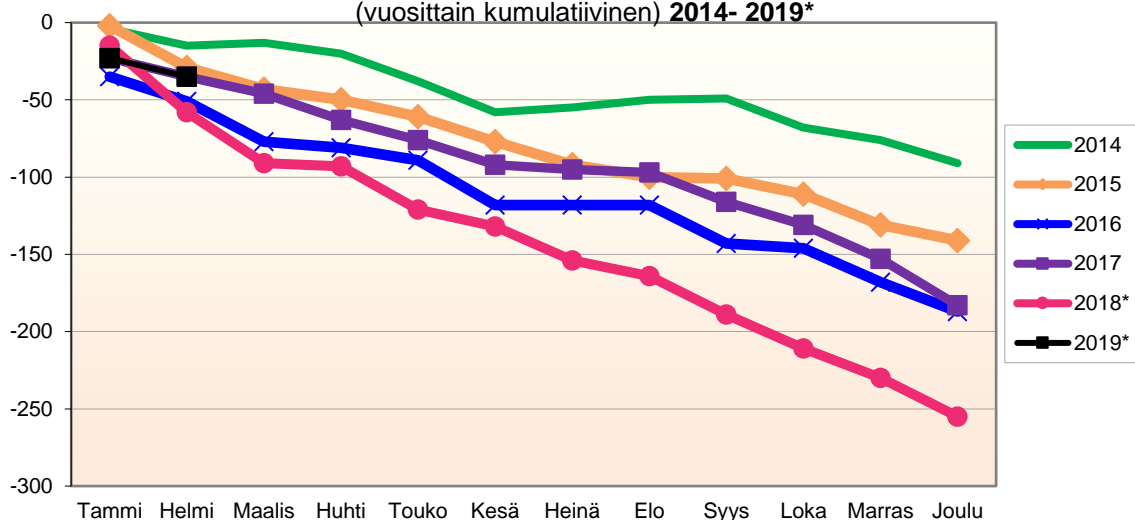

LUONNOLLISEN VÄESTÖNMUUTOKSEN KEHITYS

(vuosittain kumulatiivinen) 2014- 2019*

1.1.2019 aluejako

Kuukausimuutokset 2007 - 2019 (ennakkotietoja)

LUONNOLLINEN VÄESTÖNMUUTOS

	2007	2008	2009	2010	2011	2012	2013	2014	2015	2016	2017	2018*	2019*
Tammi	-11	-20	-1	-20	-7	-16	-20	-4	-2	-35	-23	-15	-23
Helmi	0	-3	-5	-2	-4	-21	-3	-11	-27	-16	-12	-43	-12
Maalis	5	-14	-16	-12	-3	-10	-5	2	-14	-26	-11	-33	
Huhti	-25	15	9	-10	-4	-25	1	-7	-7	-4	-17	-2	
Touko	0	20	-15	5	-31	-2	-15	-18	-11	-8	-13	-28	
Kesä	-4	1	3	14	-1	7	-11	-20	-16	-29	-16	-11	
Heinä	10	-3	-9	-12	0	6	11	3	-15	0	-3	-22	
Elo	6	-5	0	8	-7	6	2	5	-8	0	-2	-10	
Syys	23	20	-10	-7	1	-7	-3	1	-1	-25	-19	-25	
Loka	4	-18	1	6	-4	-8	-11	-19	-10	-3	-15	-22	
Marras	-15	-9	-23	-10	5	-16	2	-8	-20	-22	-22	-19	
Joulu	-4	-6	-15	-2	-14	-21	-9	-15	-10	-19	-30	-25	
	-11	-22	-81	-42	-69	-107	-61	-91	-141	-187	-183	-255	-35

Kumulatiivinen muutos vuosittain 2007 - 2019 (ennakkotietoja)

LUONNOLLINEN VÄESTÖNMUUTOS

	2007	2008	2009	2010	2011	2012	2013	2014	2015	2016	2017	2018*	2019*
Tammi	-11	-20	-1	-20	-7	-16	-20	-4	-2	-35	-23	-15	-23
Helmi	-11	-23	-6	-22	-11	-37	-23	-15	-29	-51	-35	-58	-35
Maalis	-6	-37	-22	-34	-14	-47	-28	-13	-43	-77	-46	-91	
Huhti	-31	-22	-13	-44	-18	-72	-27	-20	-50	-81	-63	-93	
Touko	-31	-2	-28	-39	-49	-74	-42	-38	-61	-89	-76	-121	
Kesä	-35	-1	-25	-25	-50	-67	-53	-58	-77	-118	-92	-132	
Heinä	-25	-4	-34	-37	-50	-61	-42	-55	-92	-118	-95	-154	
Elo	-19	-9	-34	-29	-57	-55	-40	-50	-100	-118	-97	-164	
Syys	4	11	-44	-36	-56	-62	-43	-49	-101	-143	-116	-189	
Loka	8	-7	-43	-30	-60	-70	-54	-68	-111	-146	-131	-211	
Marras	-7	-16	-66	-40	-55	-86	-52	-76	-131	-168	-153	-230	
Joulu	-11	-22	-81	-42	-69	-107	-61	-91	-141	-187	-183	-255