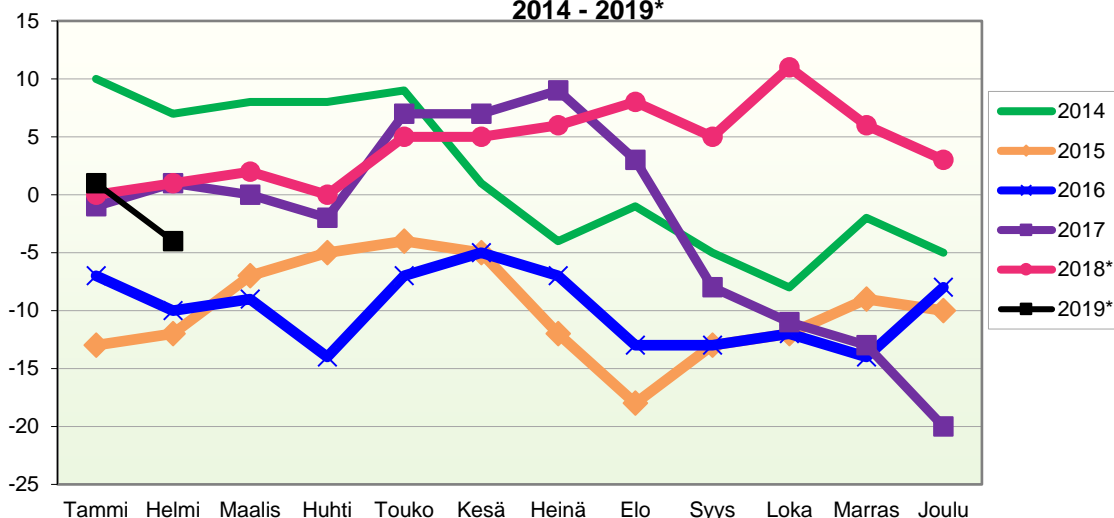

**MUUTTOLIIKKEEN KEHITYS (vuosittain kumulatiivinen)
2014 - 2019***

1.1.2019 aluejako

Kuukausimuutokset 2007 - 2019 (ennakkotietoja)													
MUUTTOLIIKE (maassamuutto + siirtolaisuus = kokonaisnettomuutto)													
	2007	2008	2009	2010	2011	2012	2013	2014	2015	2016	2017	2018*	2019*
Tammi	-7	-1	0	-4	-3	-3	-3	10	-13	-7	-1	0	1
Helmi	2	4	7	-2	-5	1	0	-3	1	-3	2	1	-5
Maalis	-2	-9	1	2	6	-5	4	1	5	1	-1	1	
Huhti	7	3	-4	7	-8	-5	1	0	2	-5	-2	-2	
Touko	7	4	-7	10	6	8	7	1	1	7	9	5	
Kesä	9	7	-3	2	-3	0	2	-8	-1	2	0	0	
Heinä	3	-13	-6	-2	2	5	8	-5	-7	-2	2	1	
Elo	-7	-1	-8	-7	-14	-16	-18	3	-6	-6	-6	2	
Syys	-7	-1	-8	-8	-9	-2	2	-4	5	0	-11	-3	
Loka	-3	0	4	-2	2	-7	-6	-3	1	1	-3	6	
Marras	-5	4	0	3	-10	0	8	6	3	-2	-2	-5	
Joulu	2	1	4	6	-2	5	0	-3	-1	6	-7	-3	
	-1	-2	-20	5	-38	-19	5	-5	-10	-8	-20	3	-4

Kumulatiivinen muutos vuosittain 2007 - 2019 (ennakkotietoja)													
MUUTTOLIIKE (maassamuutto + siirtolaisuus = kokonaisnettomuutto)													
	2007	2008	2009	2010	2011	2012	2013	2014	2015	2016	2017	2018*	2019*
Tammi	-7	-1	0	-4	-3	-3	-3	10	-13	-7	-1	0	1
Helmi	-5	3	7	-6	-8	-2	-3	7	-12	-10	1	1	-4
Maalis	-7	-6	8	-4	-2	-7	1	8	-7	-9	0	2	
Huhti	0	-3	4	3	-10	-12	2	8	-5	-14	-2	0	
Touko	7	1	-3	13	-4	-4	9	9	-4	-7	7	5	
Kesä	16	8	-6	15	-7	-4	11	1	-5	-5	7	5	
Heinä	19	-5	-12	13	-5	1	19	-4	-12	-7	9	6	
Elo	12	-6	-20	6	-19	-15	1	-1	-18	-13	3	8	
Syys	5	-7	-28	-2	-28	-17	3	-5	-13	-13	-8	5	
Loka	2	-7	-24	-4	-26	-24	-3	-8	-12	-12	-11	11	
Marras	-3	-3	-24	-1	-36	-24	5	-2	-9	-14	-13	6	
Joulu	-1	-2	-20	5	-38	-19	5	-5	-10	-8	-20	3