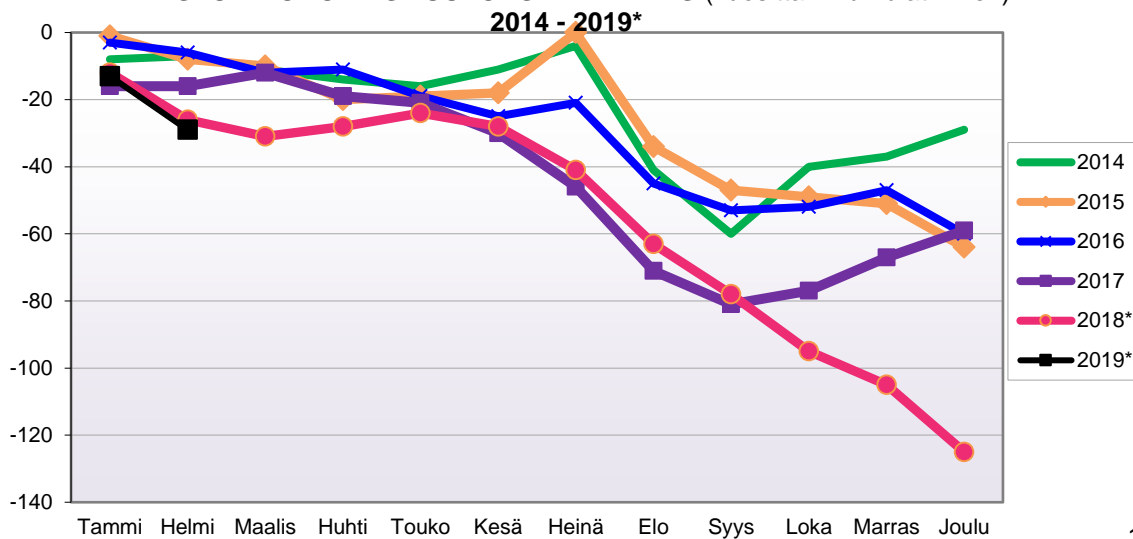

VÄESTÖN KOKONAISMUUTOKSEN KEHITYS (vuosittain kumulatiivinen)

Kuukausimuutokset 2007 - 2019 (ennakkotietoja)

KOKONAISMUUTOS

	2007	2008	2009	2010	2011	2012	2013	2014	2015	2016	2017	2018*	2019*
Tammi	-4	-4	-16	-10	-9	-14	1	-8	-1	-3	-16	-12	-13
Helmi	-10	-3	3	-3	3	-5	-2	1	-7	-3	0	-14	-16
Maalis	-13	-12	-18	-1	-8	-8	1	-4	-2	-6	4	-5	
Huhti	8	-5	1	0	-1	6	-15	-3	-10	1	-7	3	
Touko	6	9	-2	1	6	15	-8	-2	1	-8	-2	4	
Kesä	4	-9	9	-2	-3	-14	12	5	1	-6	-9	-4	
Heinä	-11	-8	-2	5	-14	-13	-7	7	18	4	-16	-13	
Elo	-18	-31	-25	-19	-23	-16	-19	-37	-34	-24	-25	-22	
Syys	-23	2	-12	-1	-15	-9	-16	-19	-13	-8	-10	-15	
Loka	-9	-12	-4	0	-3	-19	-9	20	-2	1	4	-17	
Marras	-13	-9	-15	-16	-1	-8	-8	3	-2	5	10	-10	
Joulu	-4	-5	-9	-17	-17	0	-5	8	-13	-13	8	-20	
	-87	-87	-90	-63	-85	-85	-75	-29	-64	-60	-59	-125	-29

Kokonaismuutos sisältää väestönlisäyksen lisäksi väkiluvun korjauksen vuosina 2007-2017 joulukuussa sekä 01-02/2019*.

Kumulatiivinen muutos vuosittain 2007 - 2019 (ennakkotietoja)

KOKONAISMUUTOS

	2007	2008	2009	2010	2011	2012	2013	2014	2015	2016	2017	2018*	2019*
Tammi	-4	-4	-16	-10	-9	-14	1	-8	-1	-3	-16	-12	-13
Helmi	-14	-7	-13	-13	-6	-19	-1	-7	-8	-6	-16	-26	-29
Maalis	-27	-19	-31	-14	-14	-27	0	-11	-10	-12	-12	-31	
Huhti	-19	-24	-30	-14	-15	-21	-15	-14	-20	-11	-19	-28	
Touko	-13	-15	-32	-13	-9	-6	-23	-16	-19	-19	-21	-24	
Kesä	-9	-24	-23	-15	-12	-20	-11	-11	-18	-25	-30	-28	
Heinä	-20	-32	-25	-10	-26	-33	-18	-4	0	-21	-46	-41	
Elo	-38	-63	-50	-29	-49	-49	-37	-41	-34	-45	-71	-63	
Syys	-61	-61	-62	-30	-64	-58	-53	-60	-47	-53	-81	-78	
Loka	-70	-73	-66	-30	-67	-77	-62	-40	-49	-52	-77	-95	
Marras	-83	-82	-81	-46	-68	-85	-70	-37	-51	-47	-67	-105	
Joulu	-87	-87	-90	-63	-85	-85	-75	-29	-64	-60	-59	-125