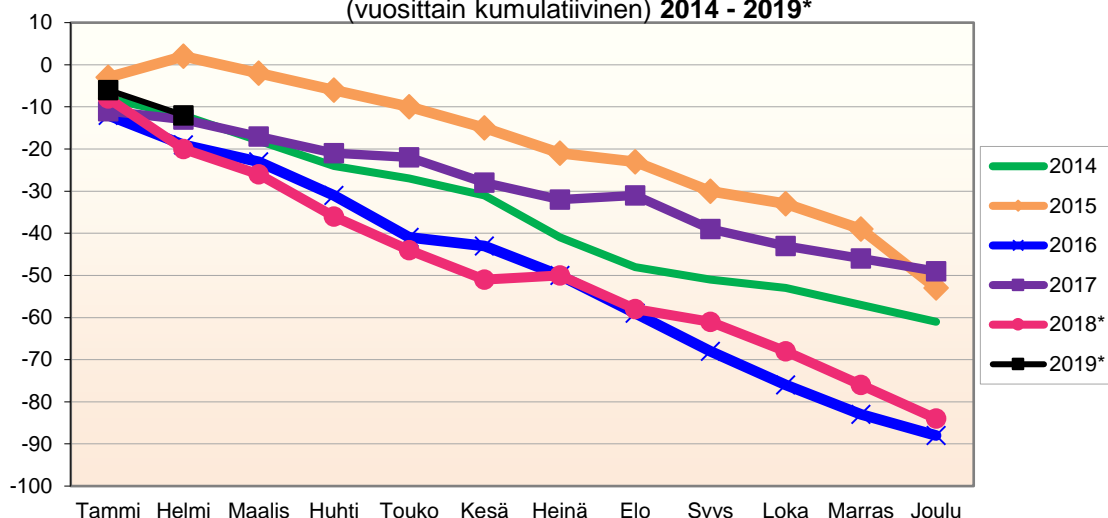

LUONNOLLISEN VÄESTÖMUUTOKSEN KEHITYS
(vuosittain kumulatiivinen) 2014 - 2019*

1.1.2019 aluejako

Kuukausimuutokset 2007 - 2019 (ennakkotietoja)

LUONNOLLINEN VÄESTÖMUUTOS

	2007	2008	2009	2010	2011	2012	2013	2014	2015	2016	2017	2018*	2019*
Tammi	-14	-14	-10	2	-2	-5	-3	-8	-3	-12	-11	-8	-6
Helmi	-2	-11	-8	-5	-13	-9	-2	-4	5	-7	-2	-12	-6
Maalis	-7	-7	-10	-7	-10	-4	-6	-6	-4	-4	-4	-6	
Huhti	0	-4	-7	-8	-3	-6	-3	-6	-4	-8	-4	-10	
Touko	-2	-1	-5	-4	-8	2	-6	-3	-4	-10	-1	-8	
Kesä	-7	-13	-4	-2	1	-10	0	-4	-5	-2	-6	-7	
Heinä	-4	-3	-2	-4	-9	-5	-2	-10	-6	-7	-4	1	
Elo	0	0	-4	-4	-8	3	-1	-7	-2	-9	1	-8	
Syys	-6	-5	-3	-8	-5	-4	-7	-3	-7	-9	-8	-3	
Loka	0	-11	-3	-3	-9	-3	-3	-2	-3	-8	-4	-7	
Marras	-8	-6	-8	-7	-1	-7	-2	-4	-6	-7	-3	-8	
Joulu	-5	-1	-3	-6	-2	-8	-1	-4	-14	-5	-3	-8	
	-55	-76	-67	-56	-69	-56	-36	-61	-53	-88	-49	-84	-12

Kumulatiivinen muutos vuosittain 2007 - 2019 (ennakkotietoja)

LUONNOLLINEN VÄESTÖMUUTOS

	2007	2008	2009	2010	2011	2012	2013	2014	2015	2016	2017	2018*	2019*
Tammi	-14	-14	-10	2	-2	-5	-3	-8	-3	-12	-11	-8	-6
Helmi	-16	-25	-18	-3	-15	-14	-5	-12	2	-19	-13	-20	-12
Maalis	-23	-32	-28	-10	-25	-18	-11	-18	-2	-23	-17	-26	
Huhti	-23	-36	-35	-18	-28	-24	-14	-24	-6	-31	-21	-36	
Touko	-25	-37	-40	-22	-36	-22	-20	-27	-10	-41	-22	-44	
Kesä	-32	-50	-44	-24	-35	-32	-20	-31	-15	-43	-28	-51	
Heinä	-36	-53	-46	-28	-44	-37	-22	-41	-21	-50	-32	-50	
Elo	-36	-53	-50	-32	-52	-34	-23	-48	-23	-59	-31	-58	
Syys	-42	-58	-53	-40	-57	-38	-30	-51	-30	-68	-39	-61	
Loka	-42	-69	-56	-43	-66	-41	-33	-53	-33	-76	-43	-68	
Marras	-50	-75	-64	-50	-67	-48	-35	-57	-39	-83	-46	-76	
Joulu	-55	-76	-67	-56	-69	-56	-36	-61	-53	-88	-49	-84