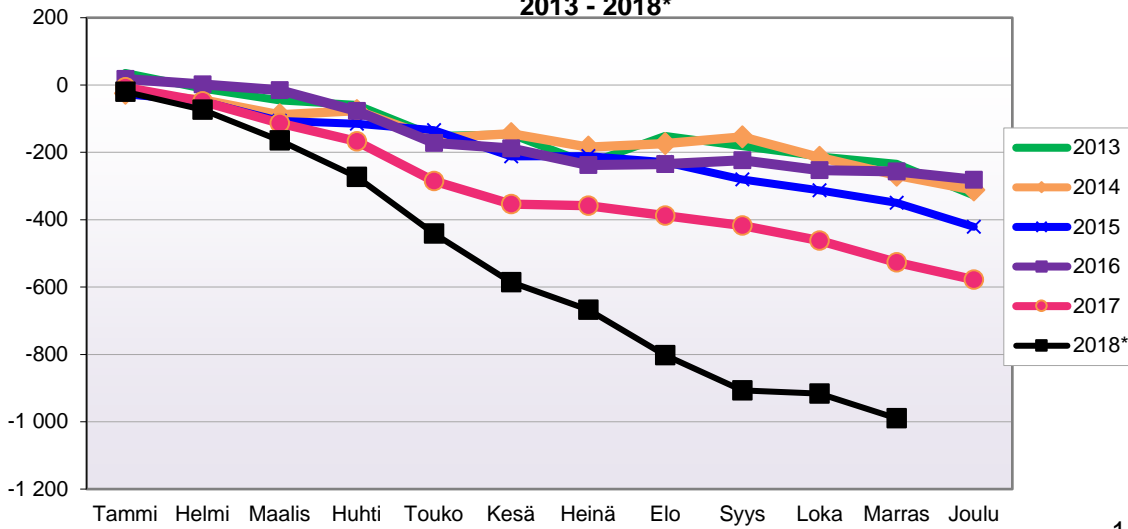

**VÄESTÖN KOKONAISMUUTOKSEN KEHITYS (vuosittain kumulatiivinen)
2013 - 2018***

1.1.2018 aluejako

Kuukausimuutokset 2006 - 2018 (ennakkotietoja)													
KOKONAISMUUTOS													
	2006	2007	2008	2009	2010	2011	2012	2013	2014	2015	2016	2017	2018*
Tammi	-2	-22	-13	-4	-2	48	6	36	-25	-27	18	-7	-20
Helmi	-8	-34	-37	-40	-22	-40	-10	-46	-19	-21	-16	-41	-53
Maalis	-23	-20	-24	-37	-29	8	-42	-36	-44	-58	-17	-65	-91
Huhti	-2	-27	-29	-11	-26	9	-66	-13	12	-9	-62	-54	-109
Touko	-34	-73	-51	-4	31	-49	-12	-92	-82	-19	-95	-118	-168
Kesä	-50	-76	-63	22	-24	-9	14	5	14	-78	-16	-69	-145
Heinä	-28	10	-15	-6	-9	20	-38	-87	-40	1	-50	-4	-81
Elo	41	10	5	-60	34	-12	-9	82	10	-18	3	-30	-135
Syys	-49	-92	-76	-20	-25	-41	35	-31	20	-51	12	-29	-105
Loka	-25	-44	-1	1	0	-59	-45	-30	-61	-33	-30	-45	-9
Marras	-20	-28	-16	2	-33	-36	-52	-22	-53	-37	-4	-65	-74
Joulu	-37	-56	-32	-49	-40	-44	-51	-94	-44	-71	-24	-51	
Kokonaismuutos	-237	-452	-352	-206	-145	-205	-270	-328	-312	-421	-281	-578	-990

Joulukuun kokonaismuutos sisältää väestönlisäyksen lisäksi väkiluvun korjauksen.

Kumulatiivinen muutos vuosittain 2006 - 2018 (ennakkotietoja)													
KOKONAISMUUTOS													
	2006	2007	2008	2009	2010	2011	2012	2013	2014	2015	2016	2017	2018*
Tammi	-2	-22	-13	-4	-2	48	6	36	-25	-27	18	-7	-20
Helmi	-10	-56	-50	-44	-24	8	-4	-10	-44	-48	2	-48	-73
Maalis	-33	-76	-74	-81	-53	16	-46	-46	-88	-106	-15	-113	-164
Huhti	-35	-103	-103	-92	-79	25	-112	-59	-76	-115	-77	-167	-273
Touko	-69	-176	-154	-96	-48	-24	-124	-151	-158	-134	-172	-285	-441
Kesä	-119	-252	-217	-74	-72	-33	-110	-146	-144	-212	-188	-354	-586
Heinä	-147	-242	-232	-80	-81	-13	-148	-233	-184	-211	-238	-358	-667
Elo	-106	-232	-227	-140	-47	-25	-157	-151	-174	-229	-235	-388	-802
Syys	-155	-324	-303	-160	-72	-66	-122	-182	-154	-280	-223	-417	-907
Loka	-180	-368	-304	-159	-72	-125	-167	-212	-215	-313	-253	-462	-916
Marras	-200	-396	-320	-157	-105	-161	-219	-234	-268	-350	-257	-527	-990
Joulu	-237	-452	-352	-206	-145	-205	-270	-328	-312	-421	-281	-578	

Joulukuun kokonaismuutos sisältää väestönlisäyksen lisäksi väkiluvun korjauksen.

Lähde: Tilastokeskus