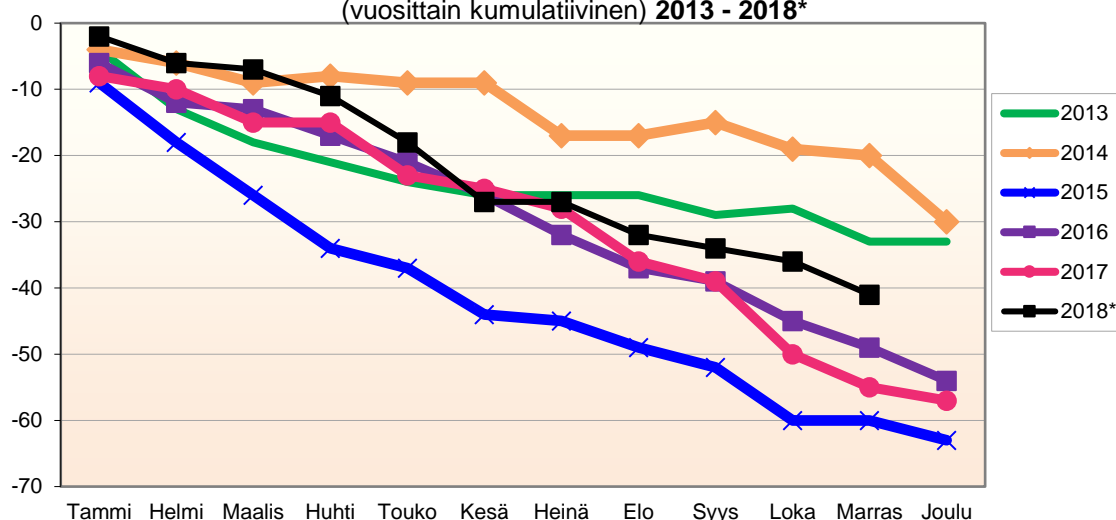

LUONNOLLISEN VÄESTÖMUUTOKSEN KEHITYS
(vuosittain kumulatiivinen) 2013 - 2018*

1.1.2018 aluejako

Kuukausimuutokset 2006 - 2018 (ennakkotietoja)													
LUONNOLLINEN VÄESTÖNMUUTOS													
	2006	2007	2008	2009	2010	2011	2012	2013	2014	2015	2016	2017	2018*
Tammi	-5	1	-14	-1	-3	-1	-2	-4	-4	-9	-6	-8	-2
Helmi	-6	-5	1	-2	-3	-3	-5	-9	-2	-9	-6	-2	-4
Maalis	-2	-2	-4	-5	-11	-7	-2	-5	-3	-8	-1	-5	-1
Huhti	-5	1	-8	-2	-6	2	0	-3	1	-8	-4	0	-4
Touko	-5	1	-1	-1	-3	-3	-6	-3	-1	-3	-4	-8	-7
Kesä	-1	2	-4	-1	-3	0	-4	-2	0	-7	-5	-2	-9
Heinä	-2	-1	-2	-3	-4	-3	3	0	-8	-1	-6	-3	0
Elo	1	-5	-3	-7	-4	-4	-4	0	0	-4	-5	-8	-5
Syys	-4	-5	-8	-3	-6	-3	2	-3	2	-3	-2	-3	-2
Loka	-1	-5	-2	-2	-5	-5	-5	1	-4	-8	-6	-11	-2
Marras	-6	1	-3	-6	2	-7	1	-5	-1	0	-4	-5	-5
Joulu	0	-3	-8	-4	-8	-2	-4	0	-10	-3	-5	-2	
	-36	-20	-56	-37	-54	-36	-26	-33	-30	-63	-54	-57	-41

Kumulatiivinen muutos vuosittain 2006 - 2018 (ennakkotietoja)													
LUONNOLLINEN VÄESTÖNMUUTOS													
	2006	2007	2008	2009	2010	2011	2012	2013	2014	2015	2016	2017	2018*
Tammi	-5	1	-14	-1	-3	-1	-2	-4	-4	-9	-6	-8	-2
Helmi	-11	-4	-13	-3	-6	-4	-7	-13	-6	-18	-12	-10	-6
Maalis	-13	-6	-17	-8	-17	-11	-9	-18	-9	-26	-13	-15	-7
Huhti	-18	-5	-25	-10	-23	-9	-9	-21	-8	-34	-17	-15	-11
Touko	-23	-4	-26	-11	-26	-12	-15	-24	-9	-37	-21	-23	-18
Kesä	-24	-2	-30	-12	-29	-12	-19	-26	-9	-44	-26	-25	-27
Heinä	-26	-3	-32	-15	-33	-15	-16	-26	-17	-45	-32	-28	-27
Elo	-25	-8	-35	-22	-37	-19	-20	-26	-17	-49	-37	-36	-32
Syys	-29	-13	-43	-25	-43	-22	-18	-29	-15	-52	-39	-39	-34
Loka	-30	-18	-45	-27	-48	-27	-23	-28	-19	-60	-45	-50	-36
Marras	-36	-17	-48	-33	-46	-34	-22	-33	-20	-60	-49	-55	-41
Joulu	-36	-20	-56	-37	-54	-36	-26	-33	-30	-63	-54	-57	

Lähde: Tilastokeskus