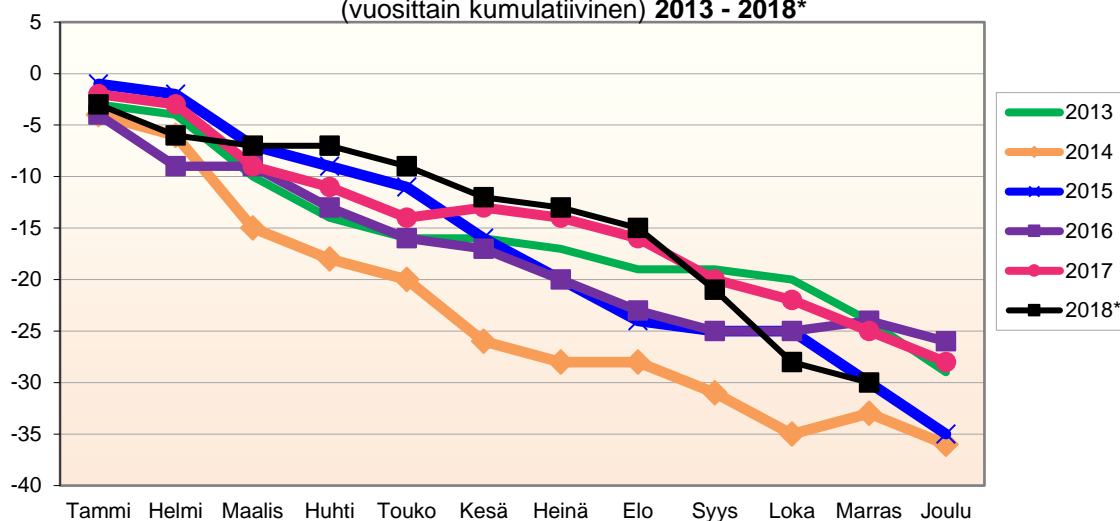

LUONNOLLISEN VÄESTÖMUUTOKSEN KEHITYS
(vuosittain kumulatiivinen) 2013 - 2018*

1.1.2018 aluejako

Kuukausimuutokset 2006 - 2018 (ennakkotietoja)													
LUONNOLLINEN VÄESTÖMUUTOS													
	2006	2007	2008	2009	2010	2011	2012	2013	2014	2015	2016	2017	2018*
Tammi	-2	-5	-2	-6	-3	-5	0	-3	-4	-1	-4	-2	-3
Helmi	-2	-6	-3	-3	1	-7	-1	-1	-2	-1	-5	-1	-3
Maalis	-7	-6	-2	-6	-4	-3	-2	-6	-9	-5	0	-6	-1
Huhti	-1	-5	-2	-1	-2	-1	-1	-4	-3	-2	-4	-2	0
Touko	-1	-7	0	-8	-1	-1	-1	-2	-2	-2	-3	-3	-2
Kesä	-3	-5	-4	-1	-3	2	-2	0	-6	-5	-1	1	-3
Heinä	-2	-4	-5	1	-1	-4	-3	-1	-2	-4	-3	-1	-1
Elo	-3	-2	-5	-3	-1	1	-3	-2	0	-4	-3	-2	-2
Syys	-4	-1	-3	1	-1	-2	-5	0	-3	-1	-2	-4	-6
Loka	-2	-1	-4	-2	-3	-2	-3	-1	-4	0	0	-2	-7
Marras	-1	-2	-7	-3	-1	0	1	-4	2	-5	1	-3	-2
Joulu	0	-2	1	-5	-1	0	-1	-5	-3	-5	-2	-3	
Kokonaan	-28	-46	-36	-36	-20	-22	-21	-29	-36	-35	-26	-28	-30

Kumulatiivinen muutos vuosittain 2006 - 2018 (ennakkotietoja)													
LUONNOLLINEN VÄESTÖMUUTOS													
	2006	2007	2008	2009	2010	2011	2012	2013	2014	2015	2016	2017	2018*
Tammi	-2	-5	-2	-6	-3	-5	0	-3	-4	-1	-4	-2	-3
Helmi	-4	-11	-5	-9	-2	-12	-1	-4	-6	-2	-9	-3	-6
Maalis	-11	-17	-7	-15	-6	-15	-3	-10	-15	-7	-9	-9	-7
Huhti	-12	-22	-9	-16	-8	-16	-4	-14	-18	-9	-13	-11	-7
Touko	-13	-29	-9	-24	-9	-17	-5	-16	-20	-11	-16	-14	-9
Kesä	-16	-34	-13	-25	-12	-15	-7	-16	-26	-16	-17	-13	-12
Heinä	-18	-38	-18	-24	-13	-19	-10	-17	-28	-20	-20	-14	-13
Elo	-21	-40	-23	-27	-14	-18	-13	-19	-28	-24	-23	-16	-15
Syys	-25	-41	-26	-26	-15	-20	-18	-19	-31	-25	-25	-20	-21
Loka	-27	-42	-30	-28	-18	-22	-21	-20	-35	-25	-25	-22	-28
Marras	-28	-44	-37	-31	-19	-22	-20	-24	-33	-30	-24	-25	-30
Joulu	-28	-46	-36	-36	-20	-22	-21	-29	-36	-35	-26	-28	

Lähde: Tilastokeskus