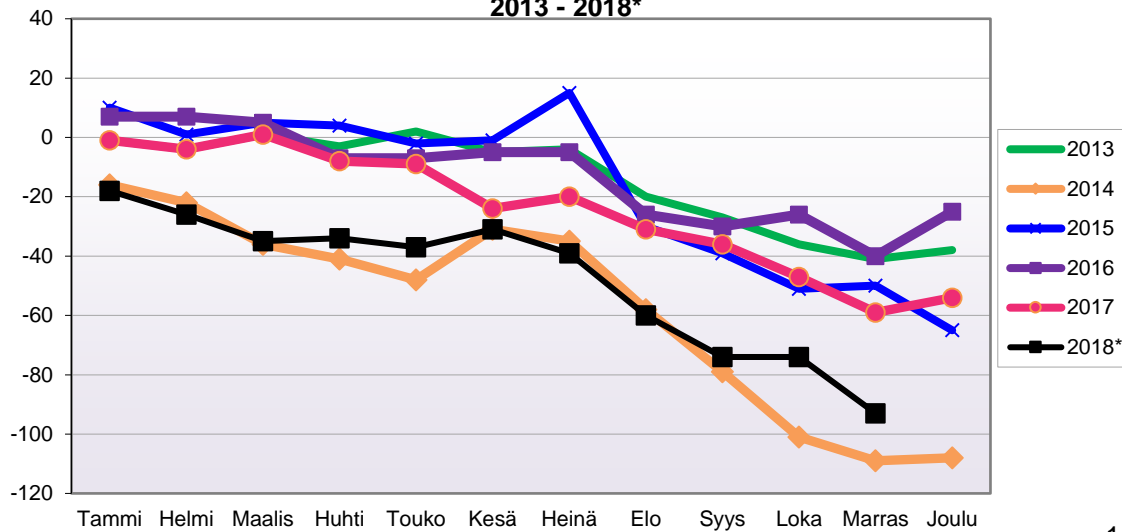

VÄESTÖN KOKONAISMUUTOKSEN KEHITYS (vuosittain kumulatiivinen)
2013 - 2018*

1.1.2018 aluejako

Kuukausimuutokset 2006 - 2018 (ennakkotietoja)													
KOKONAISMUUTOS													
	2006	2007	2008	2009	2010	2011	2012	2013	2014	2015	2016	2017	2018*
Tammi	-10	-3	-1	-6	-8	0	-6	-1	-16	10	7	-1	-18
Helmi	-6	-4	-7	1	1	-12	-7	-3	-6	-9	0	-3	-8
Maalis	-4	-4	-8	2	-9	4	-3	5	-14	4	-2	5	-9
Huhti	-15	3	-5	0	-3	0	5	-4	-5	-1	-12	-9	1
Touko	11	15	4	1	10	12	7	5	-7	-6	0	-1	-3
Kesä	8	-10	13	0	1	6	-8	-7	17	1	2	-15	6
Heinä	-13	-9	9	-18	4	-3	1	1	-4	16	0	4	-8
Elo	-8	-33	-23	-37	-27	-55	-17	-16	-23	-45	-21	-11	-21
Syys	-1	-9	-13	-6	-16	-16	-14	-7	-21	-9	-4	-5	-14
Loka	-9	-16	-3	-6	5	-22	-9	-9	-22	-12	4	-11	0
Marras	-11	-5	-2	5	-9	-5	5	-5	-8	1	-14	-12	-19
Joulu	22	-9	-4	-3	-9	-8	20	3	1	-15	15	5	
	-36	-84	-40	-67	-60	-99	-26	-38	-108	-65	-25	-54	-93

Joulukuun kokonaismuutos sisältää väestönlisäyksen lisäksi väkiluvun korjauksen.

Kumulatiivinen muutos vuosittain 2006 - 2018 (ennakkotietoja)													
KOKONAISMUUTOS													
	2006	2007	2008	2009	2010	2011	2012	2013	2014	2015	2016	2017	2018*
Tammi	-10	-3	-1	-6	-8	0	-6	-1	-16	10	7	-1	-18
Helmi	-16	-7	-8	-5	-7	-12	-13	-4	-22	1	7	-4	-26
Maalis	-20	-11	-16	-3	-16	-8	-16	1	-36	5	5	1	-35
Huhti	-35	-8	-21	-3	-19	-8	-11	-3	-41	4	-7	-8	-34
Touko	-24	7	-17	-2	-9	4	-4	2	-48	-2	-7	-9	-37
Kesä	-16	-3	-4	-2	-8	10	-12	-5	-31	-1	-5	-24	-31
Heinä	-29	-12	5	-20	-4	7	-11	-4	-35	15	-5	-20	-39
Elo	-37	-45	-18	-57	-31	-48	-28	-20	-58	-30	-26	-31	-60
Syys	-38	-54	-31	-63	-47	-64	-42	-27	-79	-39	-30	-36	-74
Loka	-47	-70	-34	-69	-42	-86	-51	-36	-101	-51	-26	-47	-74
Marras	-58	-75	-36	-64	-51	-91	-46	-41	-109	-50	-40	-59	-93
Joulu	-36	-84	-40	-67	-60	-99	-26	-38	-108	-65	-25	-54	

Joulukuun kokonaismuutos sisältää väestönlisäyksen lisäksi väkiluvun korjauksen.

Lähde: Tilastokeskus