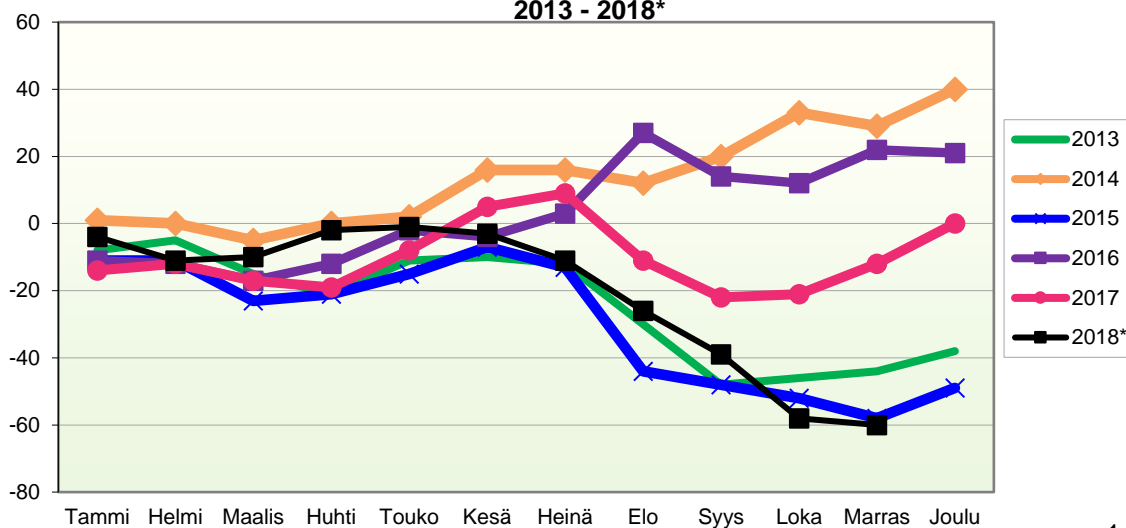

MUUTTOLIIKKEEN KEHITYS (vuosittain kumulatiivinen)
2013 - 2018*

1.1.2018 aluejako

Kuukausimuutokset 2006 - 2018 (ennakkotietoja)

MUUTTOLIIKE (maassamuutto + siirtolaisuus = kokonaisnettomuutto)

	2006	2007	2008	2009	2010	2011	2012	2013	2014	2015	2016	2017	2018*
Tammi	5	0	-7	-20	5	-6	25	-8	1	-11	-11	-14	-4
Helmi	-9	-2	-8	-1	-12	6	-5	3	-1	0	-1	2	-7
Maalis	-11	9	-2	-9	4	7	4	-10	-5	-12	-5	-5	1
Huhti	3	6	2	2	12	9	-14	-6	5	2	5	-2	8
Touko	10	5	8	7	-8	8	2	10	2	6	10	11	1
Kesä	-18	16	0	-5	-10	13	26	1	14	8	-2	13	-2
Heinä	-7	11	2	14	20	3	5	-2	0	-6	7	4	-8
Elo	-2	-34	-14	-20	-28	-24	-20	-18	-4	-31	24	-20	-15
Syys	-28	-20	-12	-10	15	1	-7	-18	8	-4	-13	-11	-13
Loka	-23	-2	0	4	15	-9	4	2	13	-4	-2	1	-19
Marras	-5	15	15	4	0	-7	-1	2	-4	-6	10	9	-2
Joulu	-1	-2	16	7	21	8	7	6	11	9	-1	12	
Kokonaismuutos	-86	2	0	-27	34	9	26	-38	40	-49	21	0	-60

Kumulatiivinen muutos vuosittain 2006 - 2018 (ennakkotietoja)

MUUTTOLIIKE (maassamuutto + siirtolaisuus = kokonaisnettomuutto)

	2006	2007	2008	2009	2010	2011	2012	2013	2014	2015	2016	2017	2018*
Tammi	5	0	-7	-20	5	-6	25	-8	1	-11	-11	-14	-4
Helmi	-4	-2	-15	-21	-7	0	20	-5	0	-11	-12	-12	-11
Maalis	-15	7	-17	-30	-3	7	24	-15	-5	-23	-17	-17	-10
Huhti	-12	13	-15	-28	9	16	10	-21	0	-21	-12	-19	-2
Touko	-2	18	-7	-21	1	24	12	-11	2	-15	-2	-8	-1
Kesä	-20	34	-7	-26	-9	37	38	-10	16	-7	-4	5	-3
Heinä	-27	45	-5	-12	11	40	43	-12	16	-13	3	9	-11
Elo	-29	11	-19	-32	-17	16	23	-30	12	-44	27	-11	-26
Syys	-57	-9	-31	-42	-2	17	16	-48	20	-48	14	-22	-39
Loka	-80	-11	-31	-38	13	8	20	-46	33	-52	12	-21	-58
Marras	-85	4	-16	-34	13	1	19	-44	29	-58	22	-12	-60
Joulu	-86	2	0	-27	34	9	26	-38	40	-49	21	0	

Lähde: Tilastokeskus