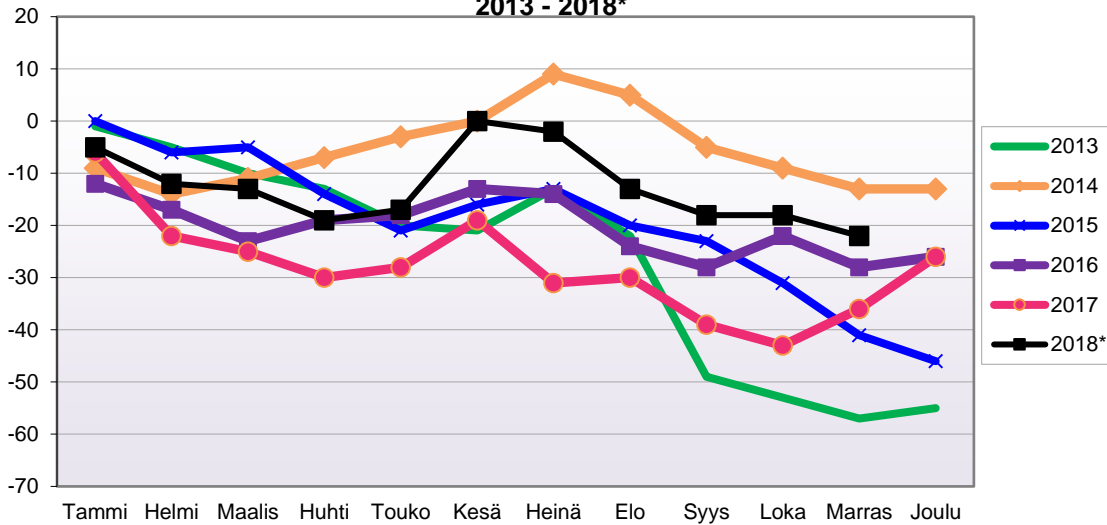

**VÄESTÖN KOKONAISMUUTOKSEN KEHITYS (vuosittain kumulatiivinen)
2013 - 2018***

1.1.2018 aluejako

Kuukausimuutokset 2006 - 2018 (ennakkotietoja)													
KOKONAISMUUTOS													
	2006	2007	2008	2009	2010	2011	2012	2013	2014	2015	2016	2017	2018*
Tammi	-10	-9	4	-4	1	-6	-5	-1	-9	0	-12	-6	-5
Helmi	-3	8	-9	-2	0	-2	-2	-4	-5	-6	-5	-16	-7
Maalis	7	-15	-6	-6	-7	-7	-4	-5	3	1	-6	-3	-1
Huhti	-5	-13	-3	0	-10	-5	3	-3	4	-9	4	-5	-6
Touko	-5	1	-3	4	1	-1	6	-7	4	-7	1	2	2
Kesä	-7	6	0	1	-4	0	-4	-1	3	5	5	9	17
Heinä	-16	-4	-12	-14	-5	0	-4	8	9	3	-1	-12	-2
Elo	6	0	-9	-22	-20	-14	-3	-9	-4	-7	-10	1	-11
Syys	-6	-3	-8	-14	-8	-12	-8	-27	-10	-3	-4	-9	-5
Loka	-6	0	-14	-9	-9	-2	-11	-4	-4	-8	6	-4	0
Marras	3	-1	-11	-11	-4	-3	-1	-4	-4	-10	-6	7	-4
Joulu	-7	-5	-7	-19	-7	-6	-12	2	0	-5	2	10	
Kokonaismuutos	-49	-35	-78	-96	-72	-58	-45	-55	-13	-46	-26	-26	-22

Joulukuun kokonaismuutos sisältää väestönlisäyksen lisäksi väkiluvun korjauksen.

Kumulatiivinen muutos vuosittain 2006 - 2018 (ennakkotietoja)													
KOKONAISMUUTOS													
	2006	2007	2008	2009	2010	2011	2012	2013	2014	2015	2016	2017	2018*
Tammi	-10	-9	4	-4	1	-6	-5	-1	-9	0	-12	-6	-5
Helmi	-13	-1	-5	-6	1	-8	-7	-5	-14	-6	-17	-22	-12
Maalis	-6	-16	-11	-12	-6	-15	-11	-10	-11	-5	-23	-25	-13
Huhti	-11	-29	-14	-12	-16	-20	-8	-13	-7	-14	-19	-30	-19
Touko	-16	-28	-17	-8	-15	-21	-2	-20	-3	-21	-18	-28	-17
Kesä	-23	-22	-17	-7	-19	-21	-6	-21	0	-16	-13	-19	0
Heinä	-39	-26	-29	-21	-24	-21	-10	-13	9	-13	-14	-31	-2
Elo	-33	-26	-38	-43	-44	-35	-13	-22	5	-20	-24	-30	-13
Syys	-39	-29	-46	-57	-52	-47	-21	-49	-5	-23	-28	-39	-18
Loka	-45	-29	-60	-66	-61	-49	-32	-53	-9	-31	-22	-43	-18
Marras	-42	-30	-71	-77	-65	-52	-33	-57	-13	-41	-28	-36	-22
Joulu	-49	-35	-78	-96	-72	-58	-45	-55	-13	-46	-26	-26	

Joulukuun kokonaismuutos sisältää väestönlisäyksen lisäksi väkiluvun korjauksen.

Lähde: Tilastokeskus