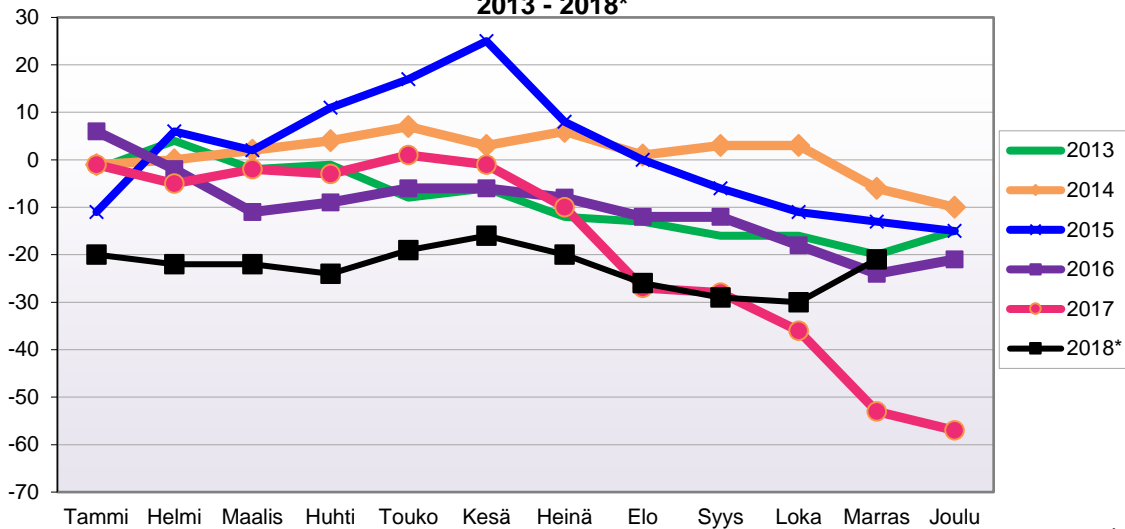

VÄESTÖN KOKONAISMUUTOKSEN KEHITYS (vuosittain kumulatiivinen)
2013 - 2018*

1.1.2018 aluejako

Kuukausimuutokset 2006 - 2018 (ennakkotietoja)													
KOKONAISMUUTOS													
	2006	2007	2008	2009	2010	2011	2012	2013	2014	2015	2016	2017	2018*
Tammi	-7	-22	-3	3	-2	4	-4	-2	-1	-11	6	-1	-20
Helmi	3	5	6	0	7	-11	-8	6	1	17	-8	-4	-2
Maalis	-7	1	-8	-4	-7	-3	-1	-6	2	-4	-9	3	0
Huhti	-3	-5	2	3	2	-1	-4	1	2	9	2	-1	-2
Touko	7	-9	-17	5	-12	-1	-3	-7	3	6	3	4	5
Kesä	-4	7	-14	9	6	2	-3	2	-4	8	0	-2	3
Heinä	-2	0	-2	-1	-12	-3	-13	-6	3	-17	-2	-9	-4
Elo	-10	-10	-8	-8	-4	1	-10	-1	-5	-8	-4	-17	-6
Syys	-16	-7	-1	-1	-5	0	-2	-3	2	-6	0	-1	-3
Loka	-6	1	1	4	1	-1	-7	0	0	-5	-6	-8	-1
Marras	7	2	7	-1	-11	-3	0	-4	-9	-2	-6	-17	9
Joulu	-5	-3	-3	-5	-10	-10	2	5	-4	-2	3	-4	
	-43	-40	-40	4	-47	-26	-53	-15	-10	-15	-21	-57	-21

Joulukuun kokonaismuutos sisältää väestönlisäyksen lisäksi väkiluvun korjauksen.

Kumulatiivinen muutos vuosittain 2006 - 2018 (ennakkotietoja)													
KOKONAISMUUTOS													
	2006	2007	2008	2009	2010	2011	2012	2013	2014	2015	2016	2017	2018*
Tammi	-7	-22	-3	3	-2	4	-4	-2	-1	-11	6	-1	-20
Helmi	-4	-17	3	3	5	-7	-12	4	0	6	-2	-5	-22
Maalis	-11	-16	-5	-1	-2	-10	-13	-2	2	2	-11	-2	-22
Huhti	-14	-21	-3	2	0	-11	-17	-1	4	11	-9	-3	-24
Touko	-7	-30	-20	7	-12	-12	-20	-8	7	17	-6	1	-19
Kesä	-11	-23	-34	16	-6	-10	-23	-6	3	25	-6	-1	-16
Heinä	-13	-23	-36	15	-18	-13	-36	-12	6	8	-8	-10	-20
Elo	-23	-33	-44	7	-22	-12	-46	-13	1	0	-12	-27	-26
Syys	-39	-40	-45	6	-27	-12	-48	-16	3	-6	-12	-28	-29
Loka	-45	-39	-44	10	-26	-13	-55	-16	3	-11	-18	-36	-30
Marras	-38	-37	-37	9	-37	-16	-55	-20	-6	-13	-24	-53	-21
Joulu	-43	-40	-40	4	-47	-26	-53	-15	-10	-15	-21	-57	

Joulukuun kokonaismuutos sisältää väestönlisäyksen lisäksi väkiluvun korjauksen.

Lähde: Tilastokeskus