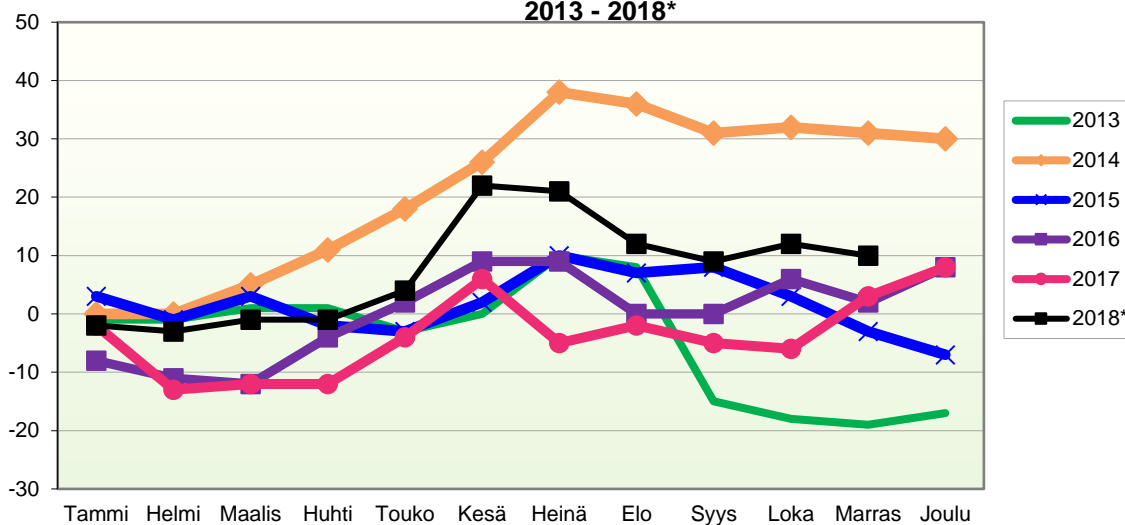

**MUUTTOLIIKKEEN KEHITYS (vuosittain kumulatiivinen)
2013 - 2018***

1.1.2018 aluejako

Kuukausimuutokset 2006 - 2018 (ennakkotietoja)													
MUUTTOLIIKE (maassamuutto + siirtolaisuus = kokonaisnettomuutto)													
	2006	2007	2008	2009	2010	2011	2012	2013	2014	2015	2016	2017	2018*
Tammi	-7	-3	2	-1	5	1	-2	-1	0	3	-8	-2	-2
Helmi	-1	10	-8	4	0	1	-1	0	0	-4	-3	-11	-1
Maalis	11	-6	-4	0	1	-2	0	2	5	4	-1	1	2
Huhti	-1	-9	-2	1	-6	-7	4	0	6	-5	8	0	0
Touko	0	8	2	7	6	4	10	-4	7	-1	6	8	5
Kesä	-3	8	4	7	-1	5	-2	3	8	5	7	10	18
Heinä	-15	-1	-7	-10	-2	0	0	10	12	8	0	-11	-1
Elo	7	3	-7	-17	-14	-11	3	-2	-2	-3	-9	3	-9
Syys	-4	-1	-5	-6	-6	-12	-3	-23	-5	1	0	-3	-3
Loka	2	1	-8	-3	-2	-1	-4	-3	1	-5	6	-1	3
Marras	4	2	-9	-5	-3	0	2	-1	-1	-6	-4	9	-2
Joulu	2	-7	-8	-16	-4	-4	-1	2	-1	-4	6	5	
Kokonais-	-5	5	-50	-39	-26	-26	6	-17	30	-7	8	8	10

Kumulatiivinen muutos vuosittain 2006 - 2018 (ennakkotietoja)													
MUUTTOLIIKE (maassamuutto + siirtolaisuus = kokonaisnettomuutto)													
	2006	2007	2008	2009	2010	2011	2012	2013	2014	2015	2016	2017	2018*
Tammi	-7	-3	2	-1	5	1	-2	-1	0	3	-8	-2	-2
Helmi	-8	7	-6	3	5	2	-3	-1	0	-1	-11	-13	-3
Maalis	3	1	-10	3	6	0	-3	1	5	3	-12	-12	-1
Huhti	2	-8	-12	4	0	-7	1	1	11	-2	-4	-12	-1
Touko	2	0	-10	11	6	-3	11	-3	18	-3	2	-4	4
Kesä	-1	8	-6	18	5	2	9	0	26	2	9	6	22
Heinä	-16	7	-13	8	3	2	9	10	38	10	9	-5	21
Elo	-9	10	-20	-9	-11	-9	12	8	36	7	0	-2	12
Syys	-13	9	-25	-15	-17	-21	9	-15	31	8	0	-5	9
Loka	-11	10	-33	-18	-19	-22	5	-18	32	3	6	-6	12
Marras	-7	12	-42	-23	-22	-22	7	-19	31	-3	2	3	10
Joulu	-5	5	-50	-39	-26	-26	6	-17	30	-7	8	8