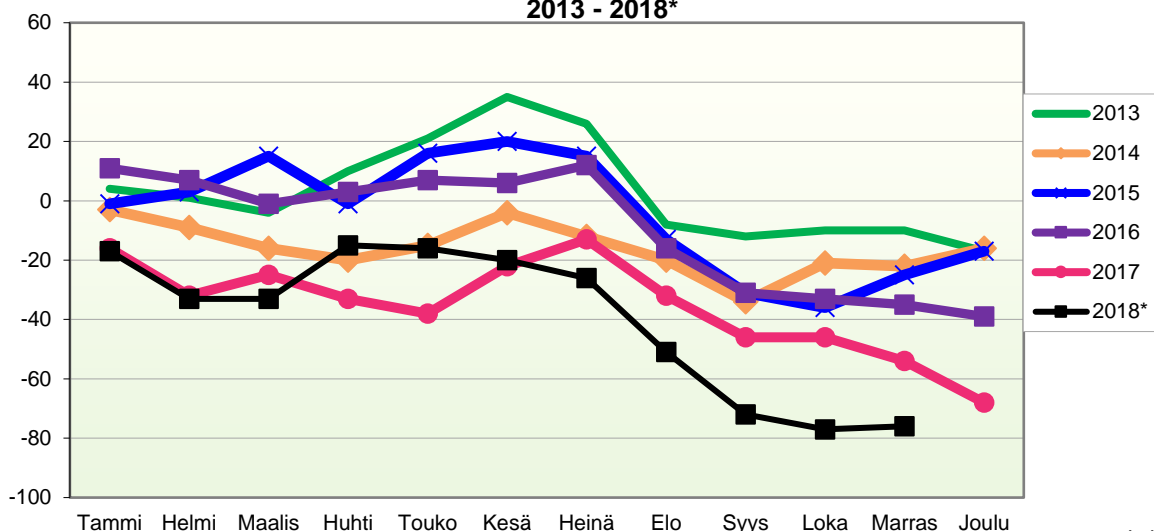

**MUUTTOLIIKKEEN KEHITYS (vuosittain kumulatiivinen)
2013 - 2018***

1.1.2018 aluejako

Kuukausimuutokset 2006 - 2018 (ennakkotietoja)													
MUUTTOLIIKE (maassamuutto + siirtolaisuus = kokonaisnettomuutto)													
	2006	2007	2008	2009	2010	2011	2012	2013	2014	2015	2016	2017	2018*
Tammi	-9	-17	-9	-9	-9	-7	-15	4	-3	-1	11	-16	-17
Helmi	6	-12	0	-5	4	-14	-13	-3	-6	4	-4	-16	-16
Maalis	1	1	-5	-11	4	8	8	-5	-7	12	-8	7	0
Huhti	-4	1	6	2	-7	-1	9	14	-4	-16	4	-8	18
Touko	21	-4	27	16	12	9	-3	11	5	17	4	-5	-1
Kesä	-11	-4	-4	1	-3	-4	20	14	11	4	-1	16	-4
Heinä	-9	-6	-12	-18	20	-6	-7	-9	-8	-5	6	9	-6
Elo	5	-8	-4	-23	-10	4	-2	-34	-8	-28	-28	-19	-25
Syys	-8	-23	-6	-10	-16	-10	-13	-4	-14	-18	-15	-14	-21
Loka	-10	4	3	-1	-23	-16	-11	2	13	-5	-2	0	-5
Marras	0	16	-16	16	9	13	-7	0	-1	11	-2	-8	1
Joulu	14	-13	17	7	11	-13	11	-7	6	8	-4	-14	
Kokonais-	-4	-65	-3	-35	-8	-37	-23	-17	-16	-17	-39	-68	-76

Kumulatiivinen muutos vuosittain 2006 - 2018 (ennakkotietoja)													
MUUTTOLIIKE (maassamuutto + siirtolaisuus = kokonaisnettomuutto)													
	2006	2007	2008	2009	2010	2011	2012	2013	2014	2015	2016	2017	2018*
Tammi	-9	-17	-9	-9	-9	-7	-15	4	-3	-1	11	-16	-17
Helmi	-3	-29	-9	-14	-5	-21	-28	1	-9	3	7	-32	-33
Maalis	-2	-28	-14	-25	-1	-13	-20	-4	-16	15	-1	-25	-33
Huhti	-6	-27	-8	-23	-8	-14	-11	10	-20	-1	3	-33	-15
Touko	15	-31	19	-7	4	-5	-14	21	-15	16	7	-38	-16
Kesä	4	-35	15	-6	1	-9	6	35	-4	20	6	-22	-20
Heinä	-5	-41	3	-24	21	-15	-1	26	-12	15	12	-13	-26
Elo	0	-49	-1	-47	11	-11	-3	-8	-20	-13	-16	-32	-51
Syys	-8	-72	-7	-57	-5	-21	-16	-12	-34	-31	-31	-46	-72
Loka	-18	-68	-4	-58	-28	-37	-27	-10	-21	-36	-33	-46	-77
Marras	-18	-52	-20	-42	-19	-24	-34	-10	-22	-25	-35	-54	-76
Joulu	-4	-65	-3	-35	-8	-37	-23	-17	-16	-17	-39	-68