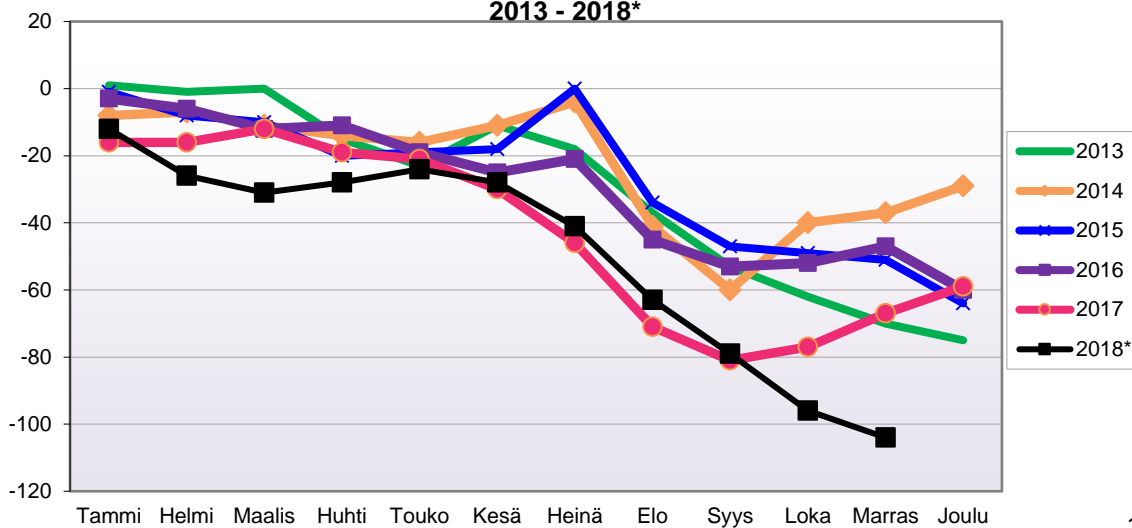

**VÄESTÖN KOKONAISMUUTOKSEN KEHITYS (vuosittain kumulatiivinen)
2013 - 2018***

1.1.2018 aluejako

Kuukausimuutokset 2006 - 2018 (ennakkotietoja)

KOKONAISMUUTOS

	2006	2007	2008	2009	2010	2011	2012	2013	2014	2015	2016	2017	2018*
Tammi	-12	-4	-4	-16	-10	-9	-14	1	-8	-1	-3	-16	-12
Helmi	4	-10	-3	3	-3	3	-5	-2	1	-7	-3	0	-14
Maalis	-5	-13	-12	-18	-1	-8	-8	1	-4	-2	-6	4	-5
Huhti	2	8	-5	1	0	-1	6	-15	-3	-10	1	-7	3
Touko	-13	6	9	-2	1	6	15	-8	-2	1	-8	-2	4
Kesä	-5	4	-9	9	-2	-3	-14	12	5	1	-6	-9	-4
Heinä	-13	-11	-8	-2	5	-14	-13	-7	7	18	4	-16	-13
Elo	1	-18	-31	-25	-19	-23	-16	-19	-37	-34	-24	-25	-22
Syys	-25	-23	2	-12	-1	-15	-9	-16	-19	-13	-8	-10	-16
Loka	1	-9	-12	-4	0	-3	-19	-9	20	-2	1	4	-17
Marras	-9	-13	-9	-15	-16	-1	-8	-8	3	-2	5	10	-8
Joulu	2	-4	-5	-9	-17	-17	0	-5	8	-13	-13	8	
	-72	-87	-87	-90	-63	-85	-85	-75	-29	-64	-60	-59	-104

Joulukuun kokonaismuutos sisältää väestönlisäyksen lisäksi väkiluvun korjauksen.

Kumulatiivinen muutos vuosittain 2006 - 2018 (ennakkotietoja)

KOKONAISMUUTOS

	2006	2007	2008	2009	2010	2011	2012	2013	2014	2015	2016	2017	2018*
Tammi	-12	-4	-4	-16	-10	-9	-14	1	-8	-1	-3	-16	-12
Helmi	-8	-14	-7	-13	-13	-6	-19	-1	-7	-8	-6	-16	-26
Maalis	-13	-27	-19	-31	-14	-14	-27	0	-11	-10	-12	-12	-31
Huhti	-11	-19	-24	-30	-14	-15	-21	-15	-14	-20	-11	-19	-28
Touko	-24	-13	-15	-32	-13	-9	-6	-23	-16	-19	-19	-21	-24
Kesä	-29	-9	-24	-23	-15	-12	-20	-11	-11	-18	-25	-30	-28
Heinä	-42	-20	-32	-25	-10	-26	-33	-18	-4	0	-21	-46	-41
Elo	-41	-38	-63	-50	-29	-49	-49	-37	-41	-34	-45	-71	-63
Syys	-66	-61	-61	-62	-30	-64	-58	-53	-60	-47	-53	-81	-79
Loka	-65	-70	-73	-66	-30	-67	-77	-62	-40	-49	-52	-77	-96
Marras	-74	-83	-82	-81	-46	-68	-85	-70	-37	-51	-47	-67	-104
Joulu	-72	-87	-87	-90	-63	-85	-85	-75	-29	-64	-60	-59	

Joulukuun kokonaismuutos sisältää väestönlisäyksen lisäksi väkiluvun korjauksen.

Lähde: Tilastokeskus