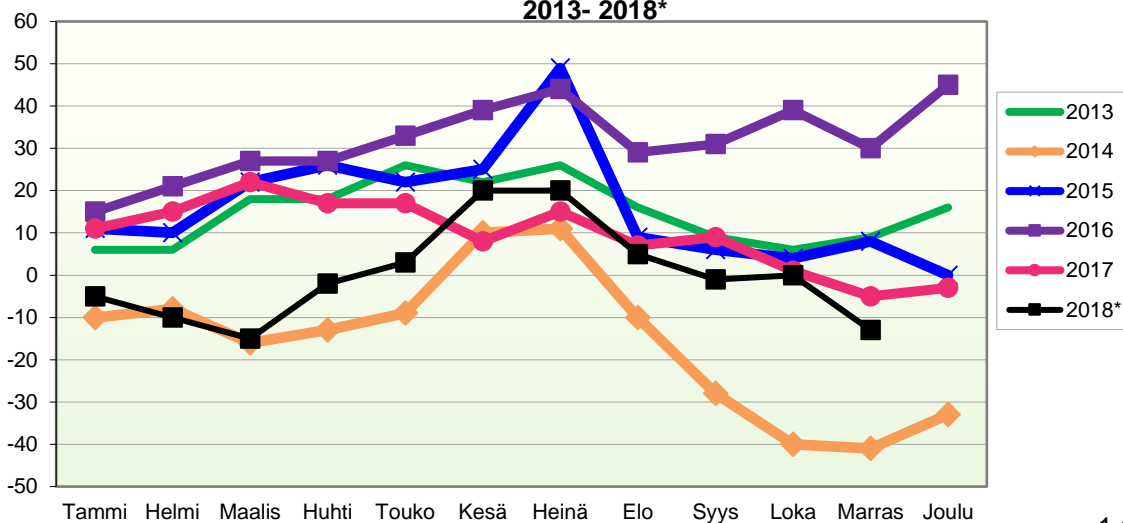

MUUTTOLIIKKEEN KEHITYS (vuosittain kumulatiivinen)
2013- 2018*

1.1.2018 aluejako

Kuukausimuutokset 2006 - 2018 (ennakkotietoja)													
MUUTTOLIIKE (maassamuutto + siirtolaisuus = kokonaisnettomuutto)													
	2006	2007	2008	2009	2010	2011	2012	2013	2014	2015	2016	2017	2018*
Tammi	-7	0	0	3	-3	3	-4	6	-10	11	15	11	-5
Helmi	-1	0	-1	9	5	-6	4	0	2	-1	6	4	-5
Maalis	0	-3	-4	5	1	7	3	12	-8	12	6	7	-5
Huhti	-7	-2	4	7	-1	7	13	0	3	4	0	-5	13
Touko	16	16	11	3	10	16	8	8	4	-4	6	0	5
Kesä	16	-7	17	-2	7	9	-5	-4	19	3	6	-9	17
Heinä	-8	-4	13	-16	7	1	5	4	1	24	5	7	0
Elo	-6	-32	-21	-31	-19	-47	-12	-10	-21	-40	-15	-8	-15
Syys	4	-6	-2	-2	-14	-9	-14	-7	-18	-3	2	2	-6
Loka	-2	-13	-1	-2	4	-17	-4	-3	-12	-2	8	-8	1
Marras	-6	-1	-1	8	-4	4	8	3	-1	4	-9	-6	-13
Joulu	18	3	-2	8	-5	0	25	7	8	-8	15	2	
	17	-49	13	-10	-12	-32	27	16	-33	0	45	-3	-13

Kumulatiivinen muutos vuosittain 2006 - 2018 (ennakkotietoja)													
MUUTTOLIIKE (maassamuutto + siirtolaisuus = kokonaisnettomuutto)													
	2006	2007	2008	2009	2010	2011	2012	2013	2014	2015	2016	2017	2018*
Tammi	-7	0	0	3	-3	3	-4	6	-10	11	15	11	-5
Helmi	-8	0	-1	12	2	-3	0	6	-8	10	21	15	-10
Maalis	-8	-3	-5	17	3	4	3	18	-16	22	27	22	-15
Huhti	-15	-5	-1	24	2	11	16	18	-13	26	27	17	-2
Touko	1	11	10	27	12	27	24	26	-9	22	33	17	3
Kesä	17	4	27	25	19	36	19	22	10	25	39	8	20
Heinä	9	0	40	9	26	37	24	26	11	49	44	15	20
Elo	3	-32	19	-22	7	-10	12	16	-10	9	29	7	5
Syys	7	-38	17	-24	-7	-19	-2	9	-28	6	31	9	-1
Loka	5	-51	16	-26	-3	-36	-6	6	-40	4	39	1	0
Marras	-1	-52	15	-18	-7	-32	2	9	-41	8	30	-5	-13
Joulu	17	-49	13	-10	-12	-32	27	16	-33	0	45	-3