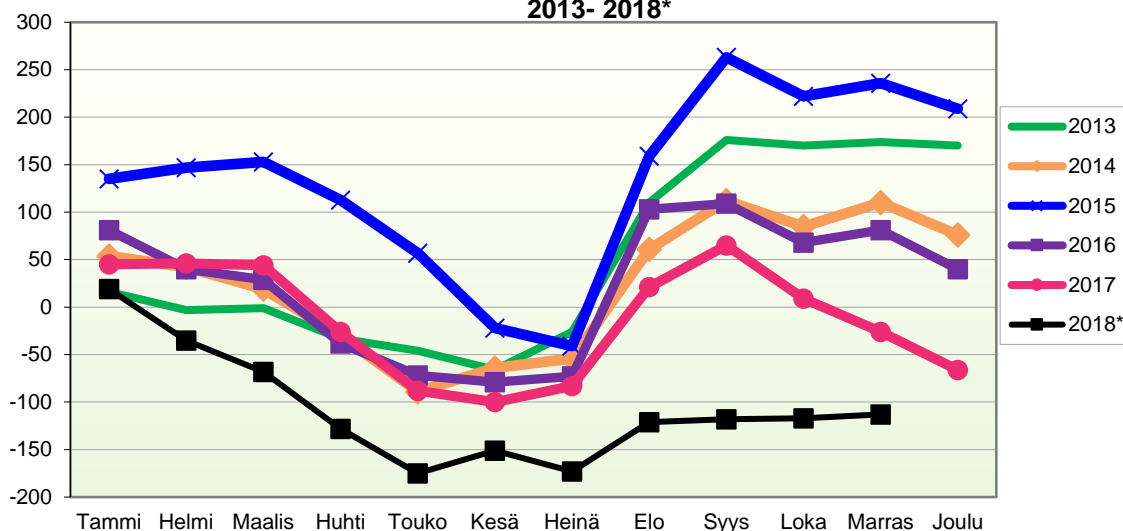

MUUTTOLIIKKEEN KEHITYS (vuosittain kumulatiivinen)
2013- 2018*

1.1.2018 aluejako

Kuukausimuutokset 2006 - 2018 (ennakkotietoja)													
MUUTTOLIIKE (maassamuutto + siirtolaisuus = kokonaisnettomuutto)													
	2006	2007	2008	2009	2010	2011	2012	2013	2014	2015	2016	2017	2018*
Tammi	27	-21	-18	-7	-5	52	56	16	54	135	81	45	19
Helmi	8	-57	-1	15	29	5	2	-19	-12	12	-41	1	-54
Maalis	17	-45	-3	29	50	-19	-28	2	-23	6	-11	-2	-33
Huhti	-76	-54	21	15	-37	-27	9	-32	-49	-40	-67	-70	-60
Touko	-40	-19	-76	-30	30	-38	-21	-13	-59	-56	-34	-62	-47
Kesä	14	11	38	-17	48	25	60	-20	25	-79	-7	-12	24
Heinä	4	-26	-7	-2	11	40	-9	40	10	-19	6	17	-22
Elo	26	114	63	89	27	61	30	136	115	200	176	104	52
Syys	-13	26	18	22	-34	11	45	66	51	104	6	44	3
Loka	-6	-10	-43	-1	-16	41	6	-6	-27	-41	-41	-56	1
Marras	14	-60	-9	19	-2	10	-40	4	25	14	13	-35	4
Joulu	23	-47	-29	-42	-39	-10	-22	-4	-34	-27	-41	-40	
	-2	-188	-46	90	62	151	88	170	76	209	40	-66	-113

Kumulatiivinen muutos vuosittain 2006 - 2018 (ennakkotietoja)													
MUUTTOLIIKE (maassamuutto + siirtolaisuus = kokonaisnettomuutto)													
	2006	2007	2008	2009	2010	2011	2012	2013	2014	2015	2016	2017	2018*
Tammi	27	-21	-18	-7	-5	52	56	16	54	135	81	45	19
Helmi	35	-78	-19	8	24	57	58	-3	42	147	40	46	-35
Maalis	52	-123	-22	37	74	38	30	-1	19	153	29	44	-68
Huhti	-24	-177	-1	52	37	11	39	-33	-30	113	-38	-26	-128
Touko	-64	-196	-77	22	67	-27	18	-46	-89	57	-72	-88	-175
Kesä	-50	-185	-39	5	115	-2	78	-66	-64	-22	-79	-100	-151
Heinä	-46	-211	-46	3	126	38	69	-26	-54	-41	-73	-83	-173
Elo	-20	-97	17	92	153	99	99	110	61	159	103	21	-121
Syys	-33	-71	35	114	119	110	144	176	112	263	109	65	-118
Loka	-39	-81	-8	113	103	151	150	170	85	222	68	9	-117
Marras	-25	-141	-17	132	101	161	110	174	110	236	81	-26	-113
Joulu	-2	-188	-46	90	62	151	88	170	76	209	40	-66	

Lähde: Tilastokeskus