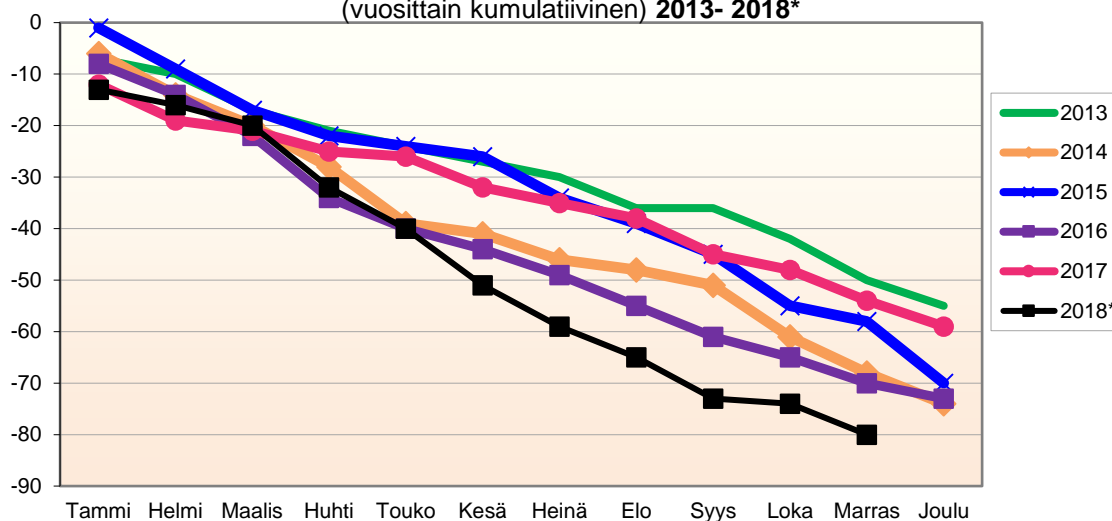

LUONNOLLISEN VÄESTÖNMUUTOKSEN KEHITYS
(vuosittain kumulatiivinen) 2013- 2018*

1.1.2018 aluejako

Kuukausimuutokset 2006 - 2018 (ennakkotietoja)													
LUONNOLLINEN VÄESTÖNMUUTOS													
	2006	2007	2008	2009	2010	2011	2012	2013	2014	2015	2016	2017	2018*
Tammi	-3	-3	-1	-9	-5	-3	-2	-7	-6	-1	-8	-12	-13
Helmi	-5	-4	-6	-8	-4	-6	-11	-3	-8	-8	-6	-7	-3
Maalis	-4	-1	-4	-3	-10	-3	-6	-7	-6	-8	-8	-2	-4
Huhti	-8	5	-9	-7	-2	-7	-8	-4	-8	-5	-12	-4	-12
Touko	-5	-1	-7	-2	0	-4	-1	-3	-11	-2	-6	-1	-8
Kesä	-8	-3	-4	2	-6	-3	-3	-3	-2	-2	-4	-6	-11
Heinä	-5	-5	-4	-2	-3	-4	-4	-3	-5	-8	-5	-3	-8
Elo	-2	-1	-2	-6	-8	-8	-5	-6	-2	-5	-6	-3	-6
Syys	-5	-3	-11	-4	-2	-7	0	0	-3	-6	-6	-7	-8
Loka	-7	-3	-2	-4	1	-5	-5	-6	-10	-10	-4	-3	-1
Marras	-5	-4	-1	-3	-5	-9	-3	-8	-7	-3	-5	-6	-6
Joulu	-2	-9	-6	-5	-3	-7	-5	-5	-6	-12	-3	-5	
	-59	-32	-57	-51	-47	-66	-53	-55	-74	-70	-73	-59	-80

Kumulatiivinen muutos vuosittain 2006 - 2018 (ennakkotietoja)													
LUONNOLLINEN VÄESTÖNMUUTOS													
	2006	2007	2008	2009	2010	2011	2012	2013	2014	2015	2016	2017	2018*
Tammi	-3	-3	-1	-9	-5	-3	-2	-7	-6	-1	-8	-12	-13
Helmi	-8	-7	-7	-17	-9	-9	-13	-10	-14	-9	-14	-19	-16
Maalis	-12	-8	-11	-20	-19	-12	-19	-17	-20	-17	-22	-21	-20
Huhti	-20	-3	-20	-27	-21	-19	-27	-21	-28	-22	-34	-25	-32
Touko	-25	-4	-27	-29	-21	-23	-28	-24	-39	-24	-40	-26	-40
Kesä	-33	-7	-31	-27	-27	-26	-31	-27	-41	-26	-44	-32	-51
Heinä	-38	-12	-35	-29	-30	-30	-35	-30	-46	-34	-49	-35	-59
Elo	-40	-13	-37	-35	-38	-38	-40	-36	-48	-39	-55	-38	-65
Syys	-45	-16	-48	-39	-40	-45	-40	-36	-51	-45	-61	-45	-73
Loka	-52	-19	-50	-43	-39	-50	-45	-42	-61	-55	-65	-48	-74
Marras	-57	-23	-51	-46	-44	-59	-48	-50	-68	-58	-70	-54	-80
Joulu	-59	-32	-57	-51	-47	-66	-53	-55	-74	-70	-73	-59	

Lähde: Tilastokeskus