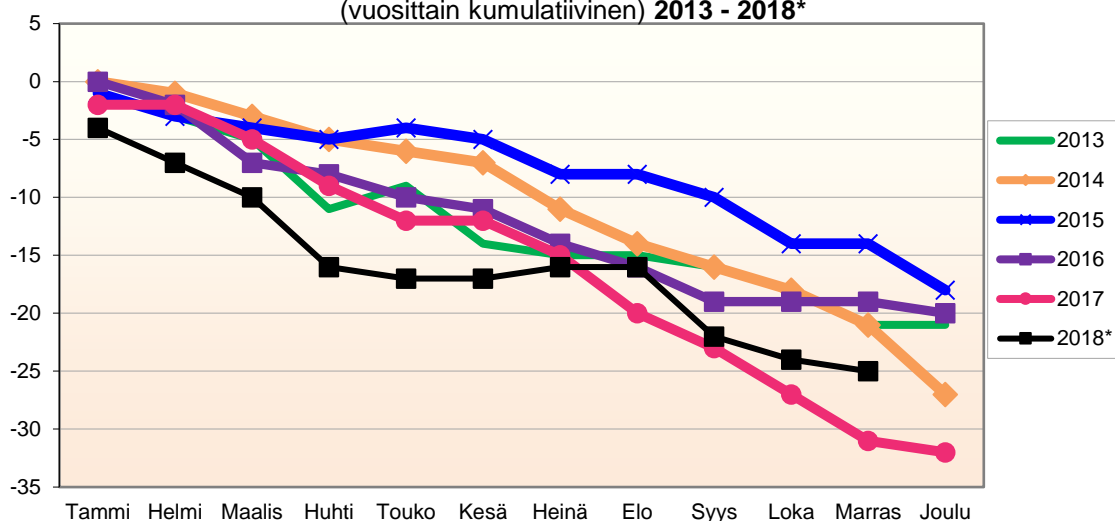

LUONNOLLISEN VÄESTÖNMUUTOKSEN KEHITYS
(vuosittain kumulatiivinen) 2013 - 2018*

1.1.2018 aluejako

Kuukausimuutokset 2006 - 2018 (ennakkotietoja)													
LUONNOLLINEN VÄESTÖNMUUTOS													
	2006	2007	2008	2009	2010	2011	2012	2013	2014	2015	2016	2017	2018*
Tammi	-5	-7	-3	-5	-2	0	-3	-1	0	-1	0	-2	-4
Helmi	-3	-2	-2	-3	0	-3	0	-2	-1	-2	-2	0	-3
Maalis	-3	3	-5	-4	-3	-2	-3	-2	-2	-1	-5	-3	-3
Huhti	1	-2	1	1	-1	-1	-4	-6	-2	-1	-1	-4	-6
Touko	-3	-5	-7	-1	-5	-2	2	2	-1	1	-2	-3	-1
Kesä	-1	-2	-4	-2	3	-1	-2	-5	-1	-1	-1	0	0
Heinä	-1	-1	1	-3	-2	-1	-5	-1	-4	-3	-3	-3	1
Elo	-1	-2	-4	-4	-4	-1	-3	0	-3	0	-2	-5	0
Syys	-2	0	-2	0	-2	1	0	-1	-2	-2	-3	-3	-6
Loka	-2	-3	1	-1	-3	-2	-2	-2	-2	-4	0	-4	-2
Marras	-1	2	2	0	-3	-3	-1	-3	-3	0	0	-4	-1
Joulu	-3	0	-3	-1	-6	-5	-4	0	-6	-4	-1	-1	
	-24	-19	-25	-23	-28	-20	-25	-21	-27	-18	-20	-32	-25

Kumulatiivinen muutos vuosittain 2006 - 2018 (ennakkotietoja)													
LUONNOLLINEN VÄESTÖNMUUTOS													
	2006	2007	2008	2009	2010	2011	2012	2013	2014	2015	2016	2017	2018*
Tammi	-5	-7	-3	-5	-2	0	-3	-1	0	-1	0	-2	-4
Helmi	-8	-9	-5	-8	-2	-3	-3	-3	-1	-3	-2	-2	-7
Maalis	-11	-6	-10	-12	-5	-5	-6	-5	-3	-4	-7	-5	-10
Huhti	-10	-8	-9	-11	-6	-6	-10	-11	-5	-5	-8	-9	-16
Touko	-13	-13	-16	-12	-11	-8	-8	-9	-6	-4	-10	-12	-17
Kesä	-14	-15	-20	-14	-8	-9	-10	-14	-7	-5	-11	-12	-17
Heinä	-15	-16	-19	-17	-10	-10	-15	-15	-11	-8	-14	-15	-16
Elo	-16	-18	-23	-21	-14	-11	-18	-15	-14	-8	-16	-20	-16
Syys	-18	-18	-25	-21	-16	-10	-18	-16	-16	-10	-19	-23	-22
Loka	-20	-21	-24	-22	-19	-12	-20	-18	-18	-14	-19	-27	-24
Marras	-21	-19	-22	-22	-22	-15	-21	-21	-21	-14	-19	-31	-25
Joulu	-24	-19	-25	-23	-28	-20	-25	-21	-27	-18	-20	-32