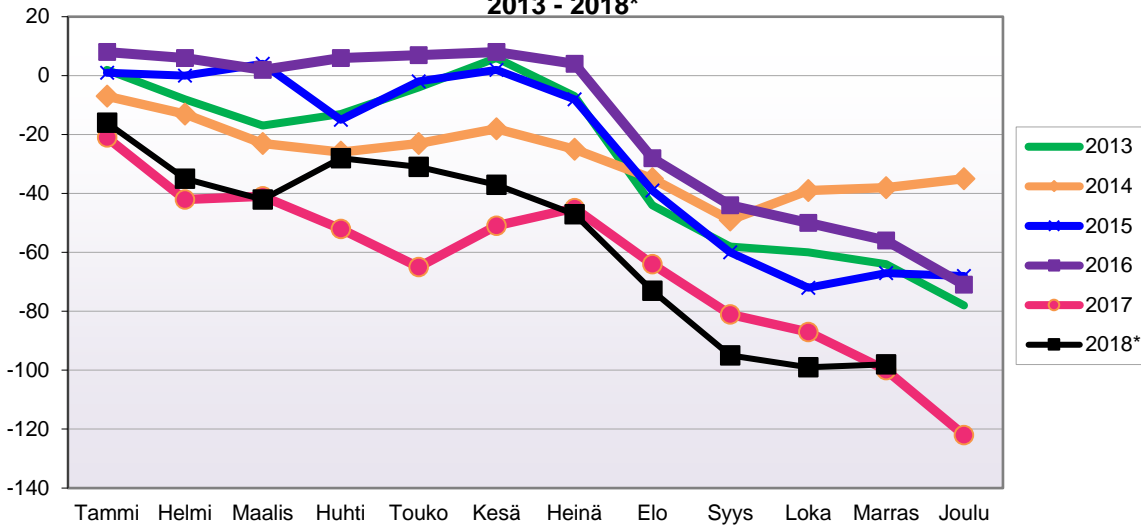

VÄESTÖN KOKONAISMUUTOKSEN KEHITYS (vuosittain kumulatiivinen)
2013 - 2018*

1.1.2018 aluejako

Kuukausimuutokset 2006 - 2018 (ennakkotietoja)													
KOKONAISMUUTOS													
	2006	2007	2008	2009	2010	2011	2012	2013	2014	2015	2016	2017	2018*
Tammi	-8	-23	-13	-13	-11	-11	-17	2	-7	1	8	-21	-16
Helmi	2	-19	0	-2	7	-14	-20	-10	-6	-1	-2	-21	-19
Maalis	-2	0	-5	-12	3	4	3	-9	-10	4	-4	1	-7
Huhti	-9	-1	-1	-6	-13	-4	8	4	-3	-19	4	-11	14
Touko	18	-4	24	12	14	3	0	9	3	13	1	-13	-3
Kesä	-4	-3	-7	-1	-2	-7	17	10	5	4	1	14	-6
Heinä	-16	-7	-12	-23	16	-8	-13	-13	-7	-10	-4	6	-10
Elo	4	-7	-2	-17	-13	7	-1	-37	-10	-31	-32	-19	-26
Syys	-8	-27	-5	-7	-17	-9	-15	-14	-14	-21	-16	-17	-22
Loka	-15	-5	4	1	-27	-17	-13	-2	10	-12	-6	-6	-4
Marras	-3	13	-19	13	5	16	-9	-4	1	5	-6	-13	1
Joulu	18	-18	17	2	9	-12	9	-14	3	-1	-15	-22	
	-23	-101	-19	-53	-29	-52	-51	-78	-35	-68	-71	-122	-98

Joulukuun kokonaismuutos sisältää väestönlisäyksen lisäksi väkiluvun korjauksen.

Kumulatiivinen muutos vuosittain 2006 - 2018 (ennakkotietoja)													
KOKONAISMUUTOS													
	2006	2007	2008	2009	2010	2011	2012	2013	2014	2015	2016	2017	2018*
Tammi	-8	-23	-13	-13	-11	-11	-17	2	-7	1	8	-21	-16
Helmi	-6	-42	-13	-15	-4	-25	-37	-8	-13	0	6	-42	-35
Maalis	-8	-42	-18	-27	-1	-21	-34	-17	-23	4	2	-41	-42
Huhti	-17	-43	-19	-33	-14	-25	-26	-13	-26	-15	6	-52	-28
Touko	1	-47	5	-21	0	-22	-26	-4	-23	-2	7	-65	-31
Kesä	-3	-50	-2	-22	-2	-29	-9	6	-18	2	8	-51	-37
Heinä	-19	-57	-14	-45	14	-37	-22	-7	-25	-8	4	-45	-47
Elo	-15	-64	-16	-62	1	-30	-23	-44	-35	-39	-28	-64	-73
Syys	-23	-91	-21	-69	-16	-39	-38	-58	-49	-60	-44	-81	-95
Loka	-38	-96	-17	-68	-43	-56	-51	-60	-39	-72	-50	-87	-99
Marras	-41	-83	-36	-55	-38	-40	-60	-64	-38	-67	-56	-100	-98
Joulu	-23	-101	-19	-53	-29	-52	-51	-78	-35	-68	-71	-122	

Joulukuun kokonaismuutos sisältää väestönlisäyksen lisäksi väkiluvun korjauksen.

Lähde: Tilastokeskus