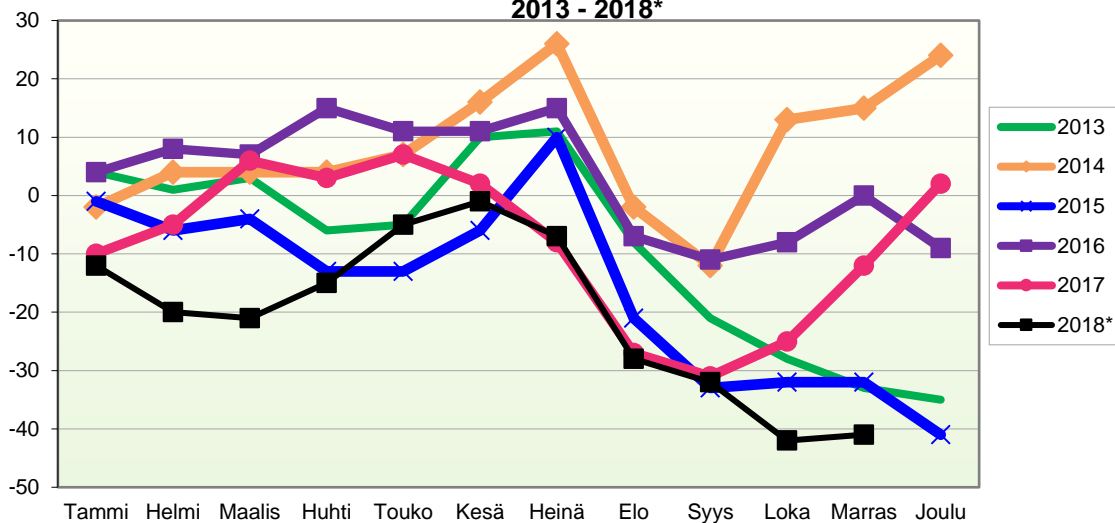

MUUTTOLIIKKEEN KEHITYS (vuosittain kumulatiivinen)
2013 - 2018*

1.1.2018 aluejako

Kuukausimuutokset 2006 - 2018 (ennakkotietoja)													
MUUTTOLIIKE (maassamuutto + siirtolaisuus = kokonaisnettomuutto)													
	2006	2007	2008	2009	2010	2011	2012	2013	2014	2015	2016	2017	2018*
Tammi	-6	1	-6	-10	-5	-5	-10	4	-2	-1	4	-10	-12
Helmi	7	-8	2	1	0	8	0	-3	6	-5	4	5	-8
Maalis	-1	-10	-5	-7	-1	-6	1	2	0	2	-1	11	-1
Huhti	5	9	-1	3	5	0	6	-9	0	-9	8	-3	6
Touko	-8	9	11	2	10	13	14	1	3	0	-4	4	10
Kesä	2	6	-7	8	0	0	-5	15	9	7	0	-5	4
Heinä	-12	-7	-3	-2	9	-11	-13	1	10	16	4	-10	-6
Elo	3	-13	-30	-23	-12	-20	-14	-19	-28	-31	-22	-19	-21
Syys	-15	-12	4	-11	-1	-11	-5	-13	-10	-12	-4	-4	-4
Loka	5	-8	-4	2	3	0	-12	-7	25	1	3	6	-10
Marras	-6	-12	-3	-7	-13	0	-1	-5	2	0	8	13	1
Joulu	5	-1	0	-3	-10	-15	1	-2	9	-9	-9	14	
	-21	-46	-42	-47	-15	-47	-38	-35	24	-41	-9	2	-41

Kumulatiivinen muutos vuosittain 2006 - 2018 (ennakkotietoja)													
MUUTTOLIIKE (maassamuutto + siirtolaisuus = kokonaisnettomuutto)													
	2006	2007	2008	2009	2010	2011	2012	2013	2014	2015	2016	2017	2018*
Tammi	-6	1	-6	-10	-5	-5	-10	4	-2	-1	4	-10	-12
Helmi	1	-7	-4	-9	-5	3	-10	1	4	-6	8	-5	-20
Maalis	0	-17	-9	-16	-6	-3	-9	3	4	-4	7	6	-21
Huhti	5	-8	-10	-13	-1	-3	-3	-6	4	-13	15	3	-15
Touko	-3	1	1	-11	9	10	11	-5	7	-13	11	7	-5
Kesä	-1	7	-6	-3	9	10	6	10	16	-6	11	2	-1
Heinä	-13	0	-9	-5	18	-1	-7	11	26	10	15	-8	-7
Elo	-10	-13	-39	-28	6	-21	-21	-8	-2	-21	-7	-27	-28
Syys	-25	-25	-35	-39	5	-32	-26	-21	-12	-33	-11	-31	-32
Loka	-20	-33	-39	-37	8	-32	-38	-28	13	-32	-8	-25	-42
Marras	-26	-45	-42	-44	-5	-32	-39	-33	15	-32	0	-12	-41
Joulu	-21	-46	-42	-47	-15	-47	-38	-35	24	-41	-9	2	

Lähde: Tilastokeskus