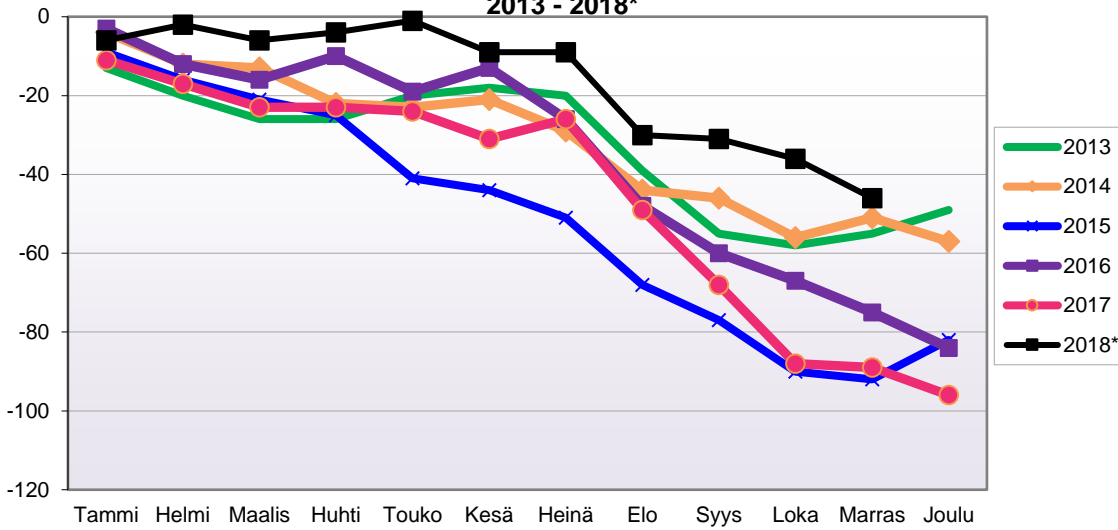

VÄESTÖN KOKONAISMUUTOKSEN KEHITYS (vuosittain kumulatiivinen)
2013 - 2018*

1.1.2018 aluejako

Kuukausimuutokset 2006 - 2018 (ennakkotietoja)													
KOKONAISMUUTOS													
	2006	2007	2008	2009	2010	2011	2012	2013	2014	2015	2016	2017	2018*
Tammi	-8	-1	-21	-6	-8	0	-1	-13	-4	-9	-3	-11	-6
Helmi	-6	-6	-4	5	-3	2	-10	-7	-8	-7	-9	-6	4
Maalis	-2	6	-7	-10	-14	-11	1	-6	-1	-5	-4	-6	-4
Huhti	5	-3	-12	8	-2	-10	2	0	-9	-4	6	0	2
Touko	-8	9	-3	2	7	5	-1	6	-1	-16	-9	-1	3
Kesä	21	4	-14	-2	-1	10	-2	2	2	-3	6	-7	-8
Heinä	-10	-18	-11	3	-7	-3	-10	-2	-8	-7	-13	5	0
Elo	-22	-18	-20	-35	-28	-12	0	-19	-15	-17	-22	-23	-21
Syys	-9	-4	-10	-15	-9	-13	1	-16	-2	-9	-12	-19	-1
Loka	6	-13	2	-8	-1	-8	-2	-3	-10	-13	-7	-20	-5
Marras	-13	-7	0	-15	2	-6	-5	3	5	-2	-8	-1	-10
Joulu	-4	-9	-16	4	-16	-1	-1	6	-6	10	-9	-7	
	-50	-60	-116	-69	-80	-47	-28	-49	-57	-82	-84	-96	-46

Joulukuun kokonaismuutos sisältää väestönlisäyksen lisäksi väkiluvun korjauksen.

Kumulatiivinen muutos vuosittain 2006 - 2018 (ennakkotietoja)													
KOKONAISMUUTOS													
	2006	2007	2008	2009	2010	2011	2012	2013	2014	2015	2016	2017	2018*
Tammi	-8	-1	-21	-6	-8	0	-1	-13	-4	-9	-3	-11	-6
Helmi	-14	-7	-25	-1	-11	2	-11	-20	-12	-16	-12	-17	-2
Maalis	-16	-1	-32	-11	-25	-9	-10	-26	-13	-21	-16	-23	-6
Huhti	-11	-4	-44	-3	-27	-19	-8	-26	-22	-25	-10	-23	-4
Touko	-19	5	-47	-1	-20	-14	-9	-20	-23	-41	-19	-24	-1
Kesä	2	9	-61	-3	-21	-4	-11	-18	-21	-44	-13	-31	-9
Heinä	-8	-9	-72	0	-28	-7	-21	-20	-29	-51	-26	-26	-9
Elo	-30	-27	-92	-35	-56	-19	-21	-39	-44	-68	-48	-49	-30
Syys	-39	-31	-102	-50	-65	-32	-20	-55	-46	-77	-60	-68	-31
Loka	-33	-44	-100	-58	-66	-40	-22	-58	-56	-90	-67	-88	-36
Marras	-46	-51	-100	-73	-64	-46	-27	-55	-51	-92	-75	-89	-46
Joulu	-50	-60	-116	-69	-80	-47	-28	-49	-57	-82	-84	-96	

Joulukuun kokonaismuutos sisältää väestönlisäyksen lisäksi väkiluvun korjauksen.

Lähde: Tilastokeskus