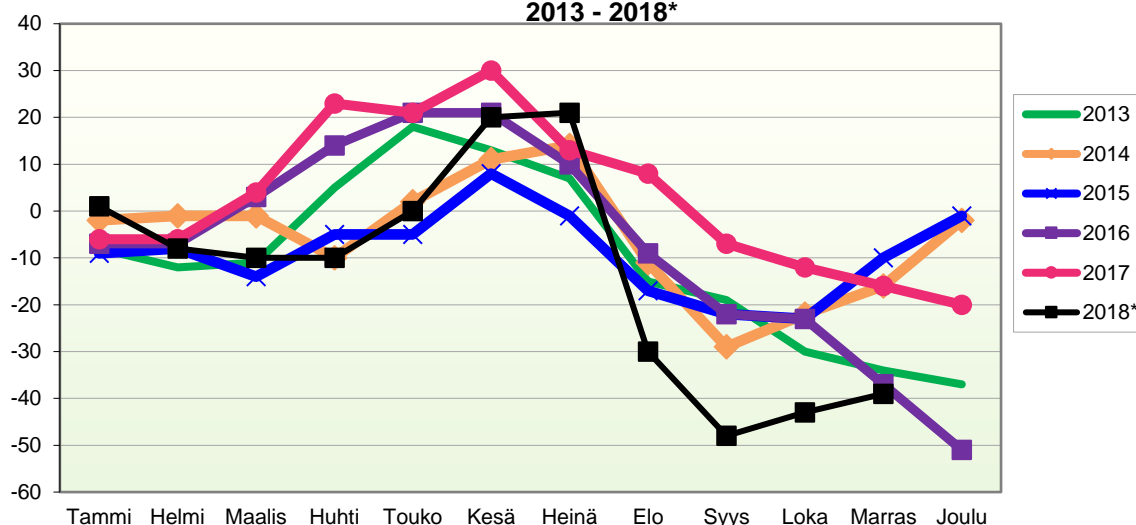

**MUUTTOLIIKKEEN KEHITYS (vuosittain kumulatiivinen)
2013 - 2018***

1.1.2018 aluejako

Kuukausimuutokset 2006 - 2018 (ennakkotietoja)													
MUUTTOLIIKE (maassamuutto + siirtolaisuus = kokonaisnettomuutto)													
	2006	2007	2008	2009	2010	2011	2012	2013	2014	2015	2016	2017	2018*
Tammi	-4	-3	-9	-6	-17	5	13	-8	-2	-9	-7	-6	1
Helmi	-2	-13	7	-8	2	0	-5	-4	1	1	0	0	-9
Maalis	-7	-19	-11	6	3	-1	0	1	0	-6	10	10	-2
Huhti	16	-6	-5	4	-1	8	-9	16	-9	9	11	19	0
Touko	1	8	8	9	-4	12	6	13	12	0	7	-2	10
Kesä	9	0	1	-7	-8	7	2	-5	9	13	0	9	20
Heinä	-8	9	-4	-13	5	-10	-3	-6	3	-9	-11	-17	1
Elo	4	-11	-16	-21	-19	-21	-10	-22	-25	-16	-19	-5	-51
Syys	-8	-10	-9	-14	23	-32	-22	-4	-18	-5	-13	-15	-18
Loka	1	-15	0	10	-13	-6	-18	-11	7	-1	-1	-5	5
Marras	-14	-1	0	2	-2	11	-4	-4	6	13	-14	-4	4
Joulu	10	-5	5	13	-3	-3	-18	-3	14	9	-14	-4	
Kokonaismuutos	-2	-66	-33	-25	-34	-30	-68	-37	-2	-1	-51	-20	-39

Kumulatiivinen muutos vuosittain 2006 - 2018 (ennakkotietoja)													
MUUTTOLIIKE (maassamuutto + siirtolaisuus = kokonaisnettomuutto)													
	2006	2007	2008	2009	2010	2011	2012	2013	2014	2015	2016	2017	2018*
Tammi	-4	-3	-9	-6	-17	5	13	-8	-2	-9	-7	-6	1
Helmi	-6	-16	-2	-14	-15	5	8	-12	-1	-8	-7	-6	-8
Maalis	-13	-35	-13	-8	-12	4	8	-11	-1	-14	3	4	-10
Huhti	3	-41	-18	-4	-13	12	-1	5	-10	-5	14	23	-10
Touko	4	-33	-10	5	-17	24	5	18	2	-5	21	21	0
Kesä	13	-33	-9	-2	-25	31	7	13	11	8	21	30	20
Heinä	5	-24	-13	-15	-20	21	4	7	14	-1	10	13	21
Elo	9	-35	-29	-36	-39	0	-6	-15	-11	-17	-9	8	-30
Syys	1	-45	-38	-50	-16	-32	-28	-19	-29	-22	-22	-7	-48
Loka	2	-60	-38	-40	-29	-38	-46	-30	-22	-23	-23	-12	-43
Marras	-12	-61	-38	-38	-31	-27	-50	-34	-16	-10	-37	-16	-39
Joulu	-2	-66	-33	-25	-34	-30	-68	-37	-2	-1	-51	-20