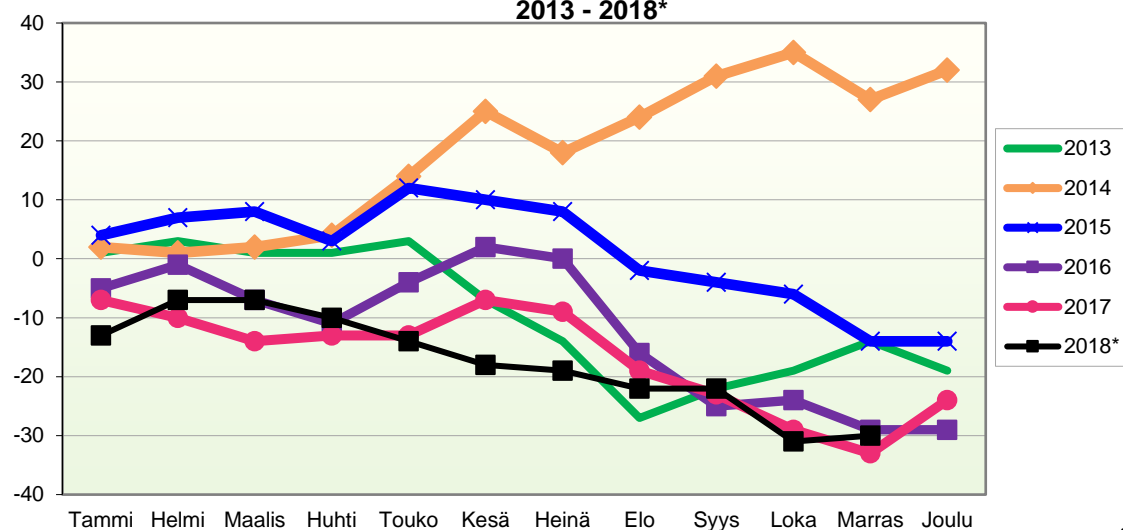

**MUUTTOLIIKKEEN KEHITYS (vuosittain kumulatiivinen)
2013 - 2018***

Kuukausimuutokset 2006 - 2018 (ennakkotietoja)

MUUTTOLIIKE (maassamuutto + siirtolaisuus = kokonaisnettomuutto)

	2006	2007	2008	2009	2010	2011	2012	2013	2014	2015	2016	2017	2018*
Tammi	0	-4	2	3	3	-9	1	1	2	4	-5	-7	-13
Helmi	-2	-8	1	-5	-5	5	-2	2	-1	3	4	-3	6
Maalis	-1	6	-2	-3	11	-10	-1	-2	1	1	-6	-4	0
Huhti	-3	2	4	1	7	-5	9	0	2	-5	-4	1	-3
Touko	2	5	7	7	11	7	-5	2	10	9	7	0	-4
Kesä	6	0	3	-7	-4	5	-3	-10	11	-2	6	6	-4
Heinä	-3	-7	4	-4	4	-5	-4	-7	-7	-2	-2	-2	-1
Elo	-1	-14	-10	-21	-11	-12	-2	-13	6	-10	-16	-10	-3
Syys	-4	6	-7	-14	2	6	-6	5	7	-2	-9	-4	0
Loka	-14	-14	-1	12	-5	-7	-1	3	4	-2	1	-6	-9
Marras	6	2	-11	-3	0	6	9	5	-8	-8	-5	-4	1
Joulu	-4	3	-2	-2	-1	3	-2	-5	5	0	0	9	
	-18	-23	-12	-36	12	-16	-7	-19	32	-14	-29	-24	-30

Kumulatiivinen muutos vuosittain 2006 - 2018 (ennakkotietoja)

MUUTTOLIIKE (maassamuutto + siirtolaisuus = kokonaisnettomuutto)

	2006	2007	2008	2009	2010	2011	2012	2013	2014	2015	2016	2017	2018*
Tammi	0	-4	2	3	3	-9	1	1	2	4	-5	-7	-13
Helmi	-2	-12	3	-2	-2	-4	-1	3	1	7	-1	-10	-7
Maalis	-3	-6	1	-5	9	-14	-2	1	2	8	-7	-14	-7
Huhti	-6	-4	5	-4	16	-19	7	1	4	3	-11	-13	-10
Touko	-4	1	12	3	27	-12	2	3	14	12	-4	-13	-14
Kesä	2	1	15	-4	23	-7	-1	-7	25	10	2	-7	-18
Heinä	-1	-6	19	-8	27	-12	-5	-14	18	8	0	-9	-19
Elo	-2	-20	9	-29	16	-24	-7	-27	24	-2	-16	-19	-22
Syys	-6	-14	2	-43	18	-18	-13	-22	31	-4	-25	-23	-22
Loka	-20	-28	1	-31	13	-25	-14	-19	35	-6	-24	-29	-31
Marras	-14	-26	-10	-34	13	-19	-5	-14	27	-14	-29	-33	-30
Joulu	-18	-23	-12	-36	12	-16	-7	-19	32	-14	-29	-24