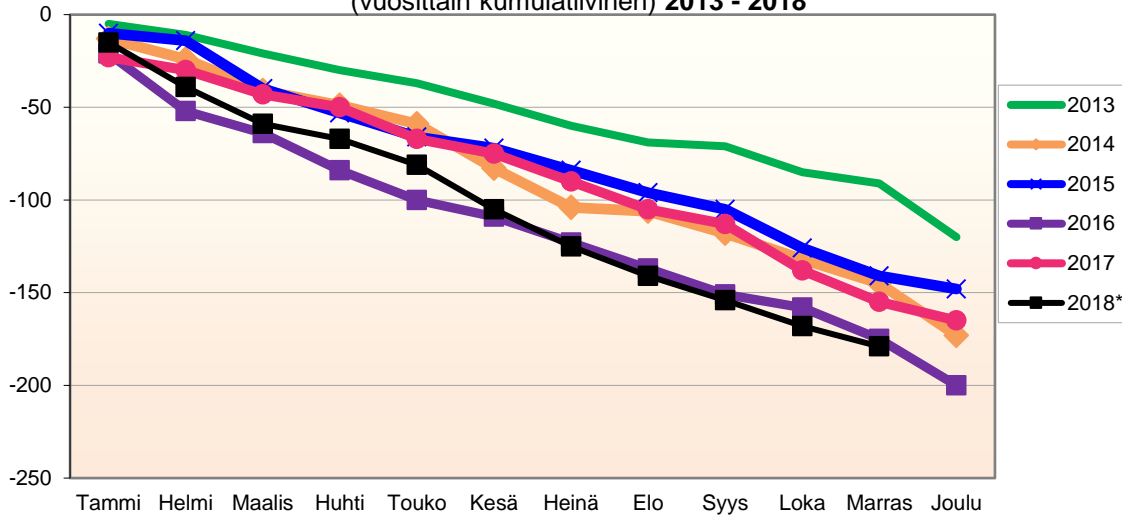

LUONNOLLISEN VÄESTÖNMUUTOKSEN KEHITYS
(vuosittain kumulatiivinen) 2013 - 2018*

1.1.2018 aluejako

Kuukausimuutokset 2006 - 2018 (ennakkotietoja)													
LUONNOLLINEN VÄESTÖNMUUTOS													
	2006	2007	2008	2009	2010	2011	2012	2013	2014	2015	2016	2017	2018*
Tammi	-11	-11	-8	-9	-20	-10	-24	-5	-13	-10	-21	-23	-15
Helmi	-12	-3	-10	-15	-11	-14	-6	-6	-11	-4	-31	-7	-24
Maalis	-15	-11	-24	-11	-17	-10	-29	-10	-17	-26	-12	-13	-20
Huhti	-11	-13	-10	-7	1	2	-11	-9	-8	-13	-20	-7	-8
Touko	-3	6	-13	-3	-14	-15	-2	-7	-10	-13	-16	-17	-14
Kesä	4	0	6	-11	-12	0	-10	-11	-24	-6	-9	-8	-24
Heinä	-6	2	-6	-8	-9	-1	-19	-12	-21	-12	-14	-15	-20
Elo	-10	-13	-4	-13	-1	-1	-18	-9	-2	-12	-14	-15	-16
Syys	3	-19	-5	-6	-8	2	-12	-2	-12	-9	-14	-8	-13
Loka	0	-1	-16	-15	-14	-8	-17	-14	-14	-21	-7	-25	-14
Marras	-6	-5	-12	-7	-19	-3	-19	-6	-13	-15	-17	-17	-11
Joulu	-16	-18	-12	-7	-24	-20	-16	-29	-28	-7	-25	-10	
	-83	-86	-114	-112	-148	-78	-183	-120	-173	-148	-200	-165	-179

Kumulatiivinen muutos vuosittain 2006 - 2018 (ennakkotietoja)													
LUONNOLLINEN VÄESTÖNMUUTOS													
	2006	2007	2008	2009	2010	2011	2012	2013	2014	2015	2016	2017	2018*
Tammi	-11	-11	-8	-9	-20	-10	-24	-5	-13	-10	-21	-23	-15
Helmi	-23	-14	-18	-24	-31	-24	-30	-11	-24	-14	-52	-30	-39
Maalis	-38	-25	-42	-35	-48	-34	-59	-21	-41	-40	-64	-43	-59
Huhti	-49	-38	-52	-42	-47	-32	-70	-30	-49	-53	-84	-50	-67
Touko	-52	-32	-65	-45	-61	-47	-72	-37	-59	-66	-100	-67	-81
Kesä	-48	-32	-59	-56	-73	-47	-82	-48	-83	-72	-109	-75	-105
Heinä	-54	-30	-65	-64	-82	-48	-101	-60	-104	-84	-123	-90	-125
Elo	-64	-43	-69	-77	-83	-49	-119	-69	-106	-96	-137	-105	-141
Syys	-61	-62	-74	-83	-91	-47	-131	-71	-118	-105	-151	-113	-154
Loka	-61	-63	-90	-98	-105	-55	-148	-85	-132	-126	-158	-138	-168
Marras	-67	-68	-102	-105	-124	-58	-167	-91	-145	-141	-175	-155	-179
Joulu	-83	-86	-114	-112	-148	-78	-183	-120	-173	-148	-200	-165