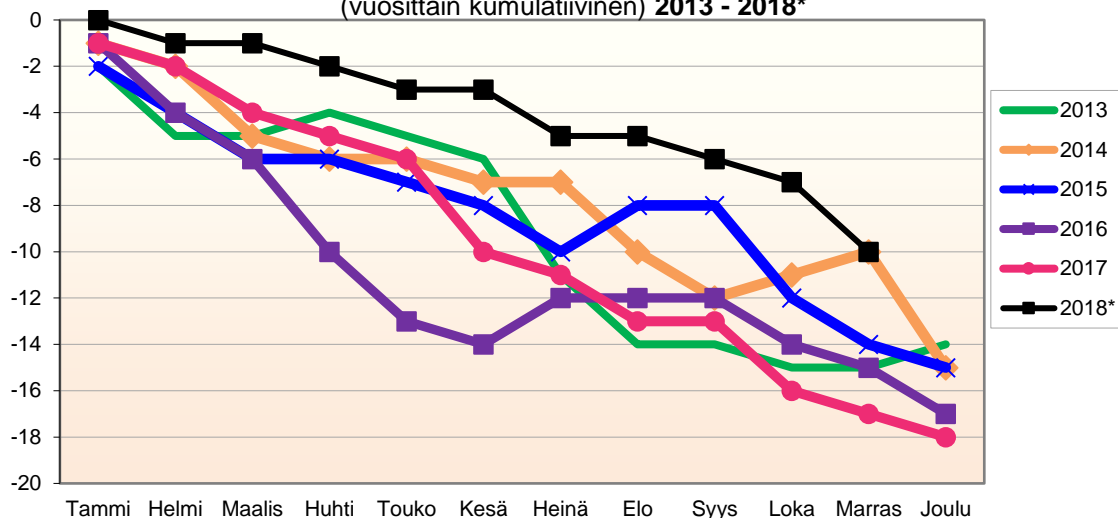

LUONNOLLISEN VÄESTÖNMUUTOKSEN KEHITYS
(vuosittain kumulatiivinen) 2013 - 2018*

1.1.2018 aluejako

Kuukausimuutokset 2006 - 2018 (ennakkotietoja)													
LUONNOLLINEN VÄESTÖNMUUTOS													
	2006	2007	2008	2009	2010	2011	2012	2013	2014	2015	2016	2017	2018*
Tammi	0	-2	-4	1	0	-1	-1	-2	-1	-2	-1	-1	0
Helmi	-1	-4	-1	-2	-1	-3	-3	-3	-1	-2	-3	-1	-1
Maalis	-1	-3	-2	-5	0	-2	1	0	-3	-2	-2	-2	0
Huhti	1	-2	0	2	-1	1	1	1	-1	0	-4	-1	-1
Touko	-1	-2	-2	1	2	-2	1	-1	0	-1	-3	-1	-1
Kesä	-1	-1	-3	-1	-1	0	0	-1	-1	-1	-1	-4	0
Heinä	1	0	-3	-2	-3	1	-4	-5	0	-2	2	-1	-2
Elo	-3	-1	-5	-1	0	-1	-3	-3	-3	2	0	-2	0
Syys	-6	-2	-1	-2	0	-2	0	0	-2	0	0	0	-1
Loka	-5	0	-2	-1	-2	0	-4	-1	1	-4	-2	-3	-1
Marras	-1	-1	-1	0	-1	0	-2	0	1	-2	-1	-1	-3
Joulu	-2	0	1	-4	0	-2	-1	1	-5	-1	-2	-1	
	-19	-18	-23	-14	-7	-11	-15	-14	-15	-15	-17	-18	-10

Kumulatiivinen muutos vuosittain 2006 - 2018 (ennakkotietoja)													
LUONNOLLINEN VÄESTÖNMUUTOS													
	2006	2007	2008	2009	2010	2011	2012	2013	2014	2015	2016	2017	2018*
Tammi	0	-2	-4	1	0	-1	-1	-2	-1	-2	-1	-1	0
Helmi	-1	-6	-5	-1	-1	-4	-4	-5	-2	-4	-4	-2	-1
Maalis	-2	-9	-7	-6	-1	-6	-3	-5	-5	-6	-6	-4	-1
Huhti	-1	-11	-7	-4	-2	-5	-2	-4	-6	-6	-10	-5	-2
Touko	-2	-13	-9	-3	0	-7	-1	-5	-6	-7	-13	-6	-3
Kesä	-3	-14	-12	-4	-1	-7	-1	-6	-7	-8	-14	-10	-3
Heinä	-2	-14	-15	-6	-4	-6	-5	-11	-7	-10	-12	-11	-5
Elo	-5	-15	-20	-7	-4	-7	-8	-14	-10	-8	-12	-13	-5
Syys	-11	-17	-21	-9	-4	-9	-8	-14	-12	-8	-12	-13	-6
Loka	-16	-17	-23	-10	-6	-9	-12	-15	-11	-12	-14	-16	-7
Marras	-17	-18	-24	-10	-7	-9	-14	-15	-10	-14	-15	-17	-10
Joulu	-19	-18	-23	-14	-7	-11	-15	-14	-15	-15	-17	-18