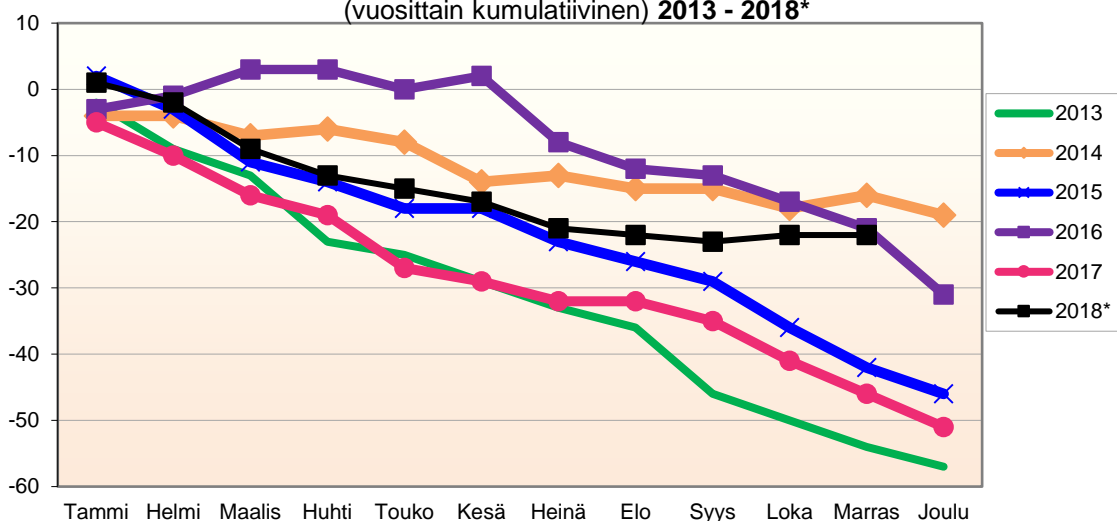

LUONNOLLISEN VÄESTÖMUUTOKSEN KEHITYS
(vuosittain kumulatiivinen) 2013 - 2018*

1.1.2018 aluejako

Kuukausimuutokset 2006 - 2018 (ennakkotietoja)													
LUONNOLLINEN VÄESTÖMUUTOS													
	2006	2007	2008	2009	2010	2011	2012	2013	2014	2015	2016	2017	2018*
Tammi	1	-6	-4	-4	-2	-4	-2	-2	-4	2	-3	-5	1
Helmi	-4	-7	0	3	3	0	-7	-7	0	-5	2	-5	-3
Maalis	-3	-1	0	-1	-1	-4	-5	-4	-3	-8	4	-6	-7
Huhti	-5	-2	-7	-8	-6	-3	-1	-10	1	-3	0	-3	-4
Touko	-3	0	-3	-4	2	-6	3	-2	-2	-4	-3	-8	-2
Kesä	7	1	-3	-2	1	-3	-3	-4	-6	0	2	-2	-2
Heinä	-7	-1	0	-5	-4	-2	-6	-4	1	-5	-10	-3	-4
Elo	-1	1	2	6	-3	3	1	-3	-2	-3	-4	0	-1
Syys	0	-4	1	3	-1	1	-2	-10	0	-3	-1	-3	-1
Loka	-5	-9	1	2	-4	-1	-2	-4	-3	-7	-4	-6	1
Marras	-3	-3	-3	-3	-4	3	-2	-4	2	-6	-4	-5	0
Joulu	5	-4	-2	-3	-5	-2	-3	-3	-3	-4	-10	-5	
	-18	-35	-18	-16	-24	-18	-29	-57	-19	-46	-31	-51	-22

Kumulatiivinen muutos vuosittain 2006 - 2018 (ennakkotietoja)													
LUONNOLLINEN VÄESTÖMUUTOS													
	2006	2007	2008	2009	2010	2011	2012	2013	2014	2015	2016	2017	2018*
Tammi	1	-6	-4	-4	-2	-4	-2	-2	-4	2	-3	-5	1
Helmi	-3	-13	-4	-1	1	-4	-9	-9	-4	-3	-1	-10	-2
Maalis	-6	-14	-4	-2	0	-8	-14	-13	-7	-11	3	-16	-9
Huhti	-11	-16	-11	-10	-6	-11	-15	-23	-6	-14	3	-19	-13
Touko	-14	-16	-14	-14	-4	-17	-12	-25	-8	-18	0	-27	-15
Kesä	-7	-15	-17	-16	-3	-20	-15	-29	-14	-18	2	-29	-17
Heinä	-14	-16	-17	-21	-7	-22	-21	-33	-13	-23	-8	-32	-21
Elo	-15	-15	-15	-15	-10	-19	-20	-36	-15	-26	-12	-32	-22
Syys	-15	-19	-14	-12	-11	-18	-22	-46	-15	-29	-13	-35	-23
Loka	-20	-28	-13	-10	-15	-19	-24	-50	-18	-36	-17	-41	-22
Marras	-23	-31	-16	-13	-19	-16	-26	-54	-16	-42	-21	-46	-22
Joulu	-18	-35	-18	-16	-24	-18	-29	-57	-19	-46	-31	-51