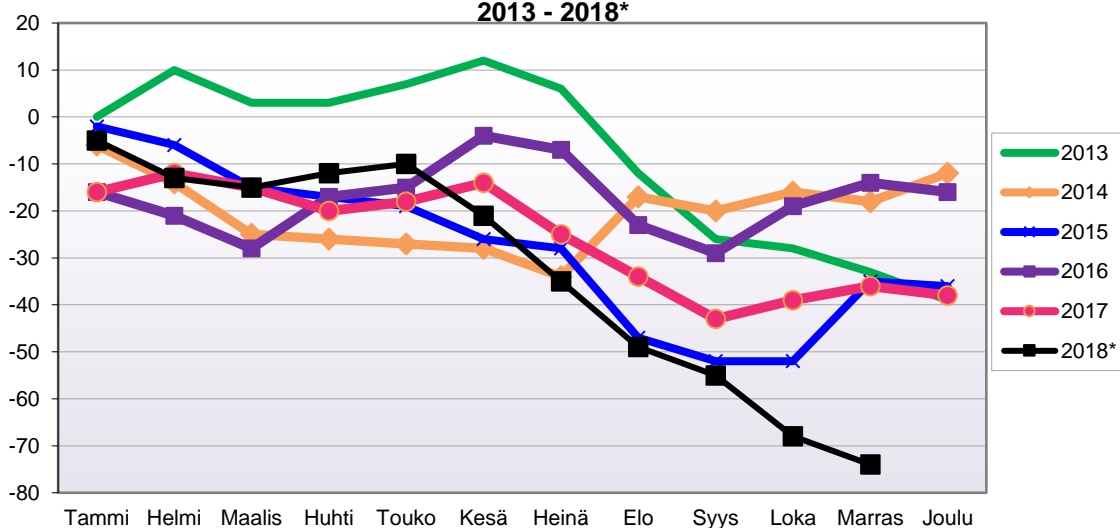

**VÄESTÖN KOKONAISMUUTOKSEN KEHITYS (vuosittain kumulatiivinen)
2013 - 2018***

1.1.2018 aluejako

Kuukausimuutokset 2006 - 2018 (ennakkotietoja)													
KOKONAISMUUTOS													
	2006	2007	2008	2009	2010	2011	2012	2013	2014	2015	2016	2017	2018*
Tammi	0	-8	-11	-3	-7	-18	-13	0	-6	-2	-16	-16	-5
Helmi	-1	-14	-2	-8	-7	-7	13	10	-8	-4	-5	4	-8
Maalis	-8	-4	-10	-8	5	-4	-9	-7	-11	-9	-7	-3	-2
Huhti	5	3	2	2	-3	-3	-1	0	-1	-2	11	-5	3
Touko	5	-13	7	-8	9	2	10	4	-1	-2	2	2	2
Kesä	2	-2	-9	10	3	-5	-2	5	-1	-7	11	4	-11
Heinä	3	-4	1	-6	-3	3	14	-6	-6	-2	-3	-11	-14
Elo	-16	-6	-2	-11	3	-8	-14	-18	17	-19	-16	-9	-14
Syys	-8	-4	1	-15	-8	-5	5	-14	-3	-5	-6	-9	-6
Loka	-1	-2	9	-13	-4	-2	-14	-2	4	0	10	4	-13
Marras	7	1	-10	2	9	-12	0	-5	-2	17	5	3	-6
Joulu	2	-1	-2	5	6	9	-1	-6	6	-1	-2	-2	
	-10	-54	-26	-53	3	-50	-12	-39	-12	-36	-16	-38	-74

Joulukuun kokonaismuutos sisältää väestönlisäyksen lisäksi väkiluvun korjauksen.

Kumulatiivinen muutos vuosittain 2006 - 2018 (ennakkotietoja)													
KOKONAISMUUTOS													
	2006	2007	2008	2009	2010	2011	2012	2013	2014	2015	2016	2017	2018*
Tammi	0	-8	-11	-3	-7	-18	-13	0	-6	-2	-16	-16	-5
Helmi	-1	-22	-13	-11	-14	-25	0	10	-14	-6	-21	-12	-13
Maalis	-9	-26	-23	-19	-9	-29	-9	3	-25	-15	-28	-15	-15
Huhti	-4	-23	-21	-17	-12	-32	-10	3	-26	-17	-17	-20	-12
Touko	1	-36	-14	-25	-3	-30	0	7	-27	-19	-15	-18	-10
Kesä	3	-38	-23	-15	0	-35	-2	12	-28	-26	-4	-14	-21
Heinä	6	-42	-22	-21	-3	-32	12	6	-34	-28	-7	-25	-35
Elo	-10	-48	-24	-32	0	-40	-2	-12	-17	-47	-23	-34	-49
Syys	-18	-52	-23	-47	-8	-45	3	-26	-20	-52	-29	-43	-55
Loka	-19	-54	-14	-60	-12	-47	-11	-28	-16	-52	-19	-39	-68
Marras	-12	-53	-24	-58	-3	-59	-11	-33	-18	-35	-14	-36	-74
Joulu	-10	-54	-26	-53	3	-50	-12	-39	-12	-36	-16	-38	

Joulukuun kokonaismuutos sisältää väestönlisäyksen lisäksi väkiluvun korjauksen.

Lähde: Tilastokeskus