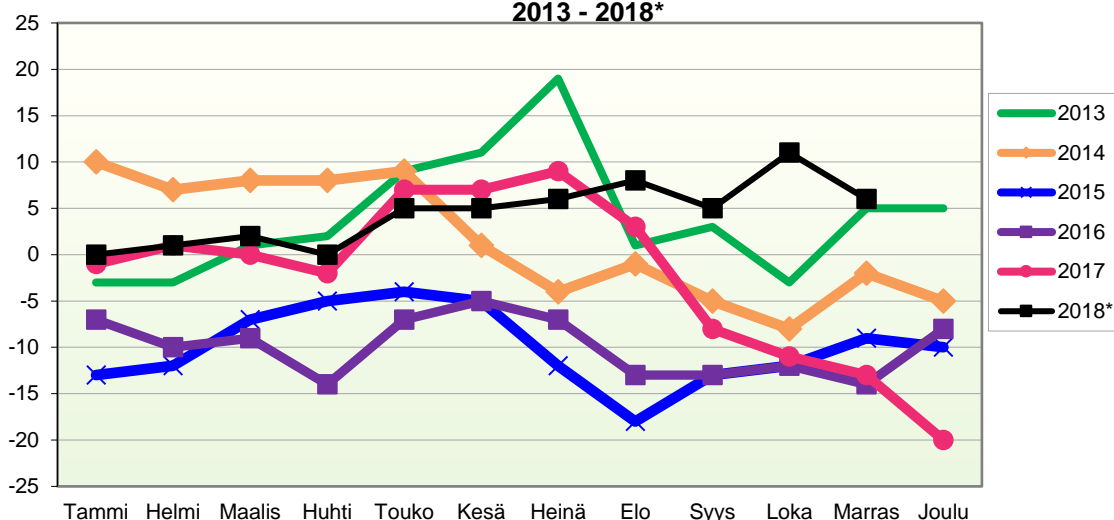

**MUUTTOLIIKKEEN KEHITYS (vuosittain kumulatiivinen)
2013 - 2018***

1.1.2018 aluejako

Kuukausimuutokset 2006 - 2018 (ennakkotietoja)													
MUUTTOLIIKE (maassamuutto + siirtolaisuus = kokonaisnettomuutto)													
	2006	2007	2008	2009	2010	2011	2012	2013	2014	2015	2016	2017	2018*
Tammi	-9	-7	-1	0	-4	-3	-3	-3	10	-13	-7	-1	0
Helmi	-7	2	4	7	-2	-5	1	0	-3	1	-3	2	1
Maalis	3	-2	-9	1	2	6	-5	4	1	5	1	-1	1
Huhti	-1	7	3	-4	7	-8	-5	1	0	2	-5	-2	-2
Touko	8	7	4	-7	10	6	8	7	1	1	7	9	5
Kesä	4	9	7	-3	2	-3	0	2	-8	-1	2	0	0
Heinä	1	3	-13	-6	-2	2	5	8	-5	-7	-2	2	1
Elo	4	-7	-1	-8	-7	-14	-16	-18	3	-6	-6	-6	2
Syys	1	-7	-1	-8	-8	-9	-2	2	-4	5	0	-11	-3
Loka	-5	-3	0	4	-2	2	-7	-6	-3	1	1	-3	6
Marras	-1	-5	4	0	3	-10	0	8	6	3	-2	-2	-5
Joulu	3	2	1	4	6	-2	5	0	-3	-1	6	-7	
	1	-1	-2	-20	5	-38	-19	5	-5	-10	-8	-20	6

Kumulatiivinen muutos vuosittain 2006 - 2018 (ennakkotietoja)													
MUUTTOLIIKE (maassamuutto + siirtolaisuus = kokonaisnettomuutto)													
	2006	2007	2008	2009	2010	2011	2012	2013	2014	2015	2016	2017	2018*
Tammi	-9	-7	-1	0	-4	-3	-3	-3	10	-13	-7	-1	0
Helmi	-16	-5	3	7	-6	-8	-2	-3	7	-12	-10	1	1
Maalis	-13	-7	-6	8	-4	-2	-7	1	8	-7	-9	0	2
Huhti	-14	0	-3	4	3	-10	-12	2	8	-5	-14	-2	0
Touko	-6	7	1	-3	13	-4	-4	9	9	-4	-7	7	5
Kesä	-2	16	8	-6	15	-7	-4	11	1	-5	-5	7	5
Heinä	-1	19	-5	-12	13	-5	1	19	-4	-12	-7	9	6
Elo	3	12	-6	-20	6	-19	-15	1	-1	-18	-13	3	8
Syys	4	5	-7	-28	-2	-28	-17	3	-5	-13	-13	-8	5
Loka	-1	2	-7	-24	-4	-26	-24	-3	-8	-12	-12	-11	11
Marras	-2	-3	-3	-24	-1	-36	-24	5	-2	-9	-14	-13	6
Joulu	1	-1	-2	-20	5	-38	-19	5	-5	-10	-8	-20