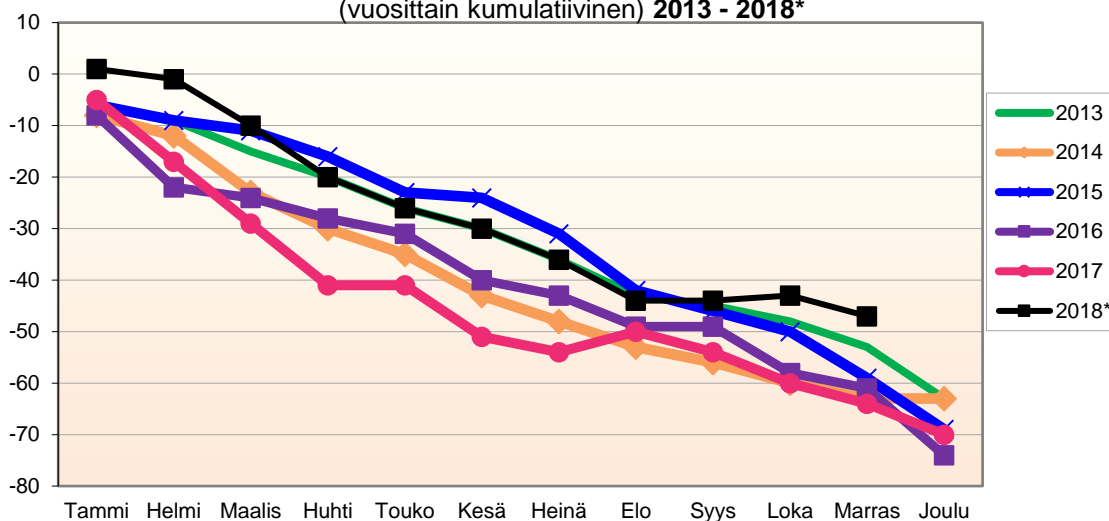

LUONNOLLISEN VÄESTÖNMUUTOKSEN KEHITYS
(vuosittain kumulatiivinen) 2013 - 2018*

1.1.2018 aluejako

Kuukausimuutokset 2006 - 2018 (ennakkotietoja)													
LUONNOLLINEN VÄESTÖNMUUTOS													
	2006	2007	2008	2009	2010	2011	2012	2013	2014	2015	2016	2017	2018*
Tammi	-7	-5	-7	-8	-7	-3	-6	-6	-8	-6	-8	-5	1
Helmi	-8	2	-1	-1	-6	0	-4	-3	-4	-3	-14	-12	-2
Maalis	1	-8	-3	-5	-6	1	-2	-6	-11	-2	-2	-12	-9
Huhti	-3	1	-7	-5	-3	0	2	-5	-7	-5	-4	-12	-10
Touko	0	-3	3	-2	-3	0	-4	-6	-5	-7	-3	0	-6
Kesä	-7	-2	-3	-10	-6	-4	-5	-4	-8	-1	-9	-10	-4
Heinä	-6	-6	-6	2	-7	-2	-12	-6	-5	-7	-3	-3	-6
Elo	-5	-7	-7	1	3	-3	-5	-7	-5	-11	-6	4	-8
Syys	-4	0	-8	-5	-10	-5	1	-2	-3	-4	0	-4	0
Loka	0	1	-2	-3	-6	-5	-2	-3	-4	-4	-9	-6	1
Marras	-1	-10	-2	-4	-4	-5	-4	-5	-3	-9	-3	-4	-4
Joulu	-7	-10	-5	-7	-13	-6	-9	-10	0	-10	-13	-6	
	-47	-47	-48	-47	-68	-32	-50	-63	-63	-69	-74	-70	-47

Kumulatiivinen muutos vuosittain 2006 - 2018 (ennakkotietoja)													
LUONNOLLINEN VÄESTÖNMUUTOS													
	2006	2007	2008	2009	2010	2011	2012	2013	2014	2015	2016	2017	2018*
Tammi	-7	-5	-7	-8	-7	-3	-6	-6	-8	-6	-8	-5	1
Helmi	-15	-3	-8	-9	-13	-3	-10	-9	-12	-9	-22	-17	-1
Maalis	-14	-11	-11	-14	-19	-2	-12	-15	-23	-11	-24	-29	-10
Huhti	-17	-10	-18	-19	-22	-2	-10	-20	-30	-16	-28	-41	-20
Touko	-17	-13	-15	-21	-25	-2	-14	-26	-35	-23	-31	-41	-26
Kesä	-24	-15	-18	-31	-31	-6	-19	-30	-43	-24	-40	-51	-30
Heinä	-30	-21	-24	-29	-38	-8	-31	-36	-48	-31	-43	-54	-36
Elo	-35	-28	-31	-28	-35	-11	-36	-43	-53	-42	-49	-50	-44
Syys	-39	-28	-39	-33	-45	-16	-35	-45	-56	-46	-49	-54	-44
Loka	-39	-27	-41	-36	-51	-21	-37	-48	-60	-50	-58	-60	-43
Marras	-40	-37	-43	-40	-55	-26	-41	-53	-63	-59	-61	-64	-47
Joulu	-47	-47	-48	-47	-68	-32	-50	-63	-63	-69	-74	-70