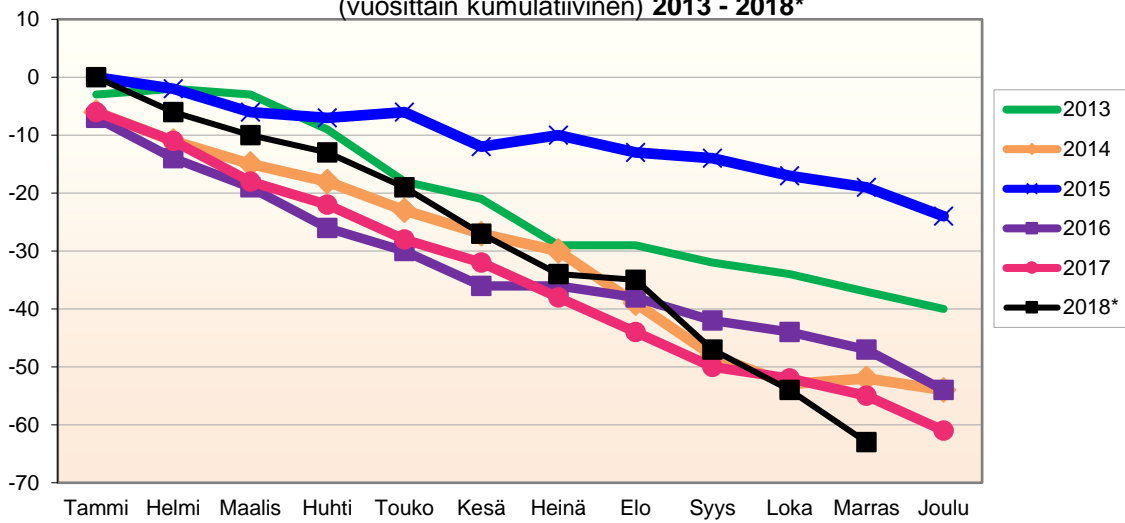

LUONNOLLISEN VÄESTÖNMUUTOKSEN KEHITYS
(vuosittain kumulatiivinen) 2013 - 2018*

1.1.2018 aluejako

Kuukausimuutokset 2006 - 2018 (ennakkotietoja)													
LUONNOLLINEN VÄESTÖNMUUTOS													
	2006	2007	2008	2009	2010	2011	2012	2013	2014	2015	2016	2017	2018*
Tammi	-6	-5	2	-6	-5	-4	-4	-3	-6	0	-7	-6	0
Helmi	-3	-2	-5	2	-3	-5	-5	1	-5	-2	-7	-5	-6
Maalis	-4	-3	-7	-11	0	-2	-9	-1	-4	-4	-5	-7	-4
Huhti	-3	-1	-4	-2	-5	-1	0	-6	-3	-1	-7	-4	-3
Touko	-5	-3	-2	-4	-9	-7	1	-9	-5	1	-4	-6	-6
Kesä	-7	-2	-2	1	-2	-3	-9	-3	-4	-6	-6	-4	-8
Heinä	-1	-4	-5	0	-4	-3	0	-8	-3	2	0	-6	-7
Elo	-2	-5	-1	-2	-7	-3	-2	0	-9	-3	-2	-6	-1
Syys	-10	-11	-2	-1	0	-4	-4	-3	-9	-1	-4	-6	-12
Loka	-4	-1	-8	-6	-3	-3	-7	-2	-5	-3	-2	-2	-7
Marras	-3	-1	-6	-8	-3	-1	-7	-3	1	-2	-3	-3	-9
Joulu	-3	-5	-6	-8	-6	-2	-3	-3	-2	-5	-7	-6	
	-51	-43	-46	-45	-47	-38	-49	-40	-54	-24	-54	-61	-63

Kumulatiivinen muutos vuosittain 2006 - 2018 (ennakkotietoja)													
LUONNOLLINEN VÄESTÖNMUUTOS													
	2006	2007	2008	2009	2010	2011	2012	2013	2014	2015	2016	2017	2018*
Tammi	-6	-5	2	-6	-5	-4	-4	-3	-6	0	-7	-6	0
Helmi	-9	-7	-3	-4	-8	-9	-9	-2	-11	-2	-14	-11	-6
Maalis	-13	-10	-10	-15	-8	-11	-18	-3	-15	-6	-19	-18	-10
Huhti	-16	-11	-14	-17	-13	-12	-18	-9	-18	-7	-26	-22	-13
Touko	-21	-14	-16	-21	-22	-19	-17	-18	-23	-6	-30	-28	-19
Kesä	-28	-16	-18	-20	-24	-22	-26	-21	-27	-12	-36	-32	-27
Heinä	-29	-20	-23	-20	-28	-25	-26	-29	-30	-10	-36	-38	-34
Elo	-31	-25	-24	-22	-35	-28	-28	-29	-39	-13	-38	-44	-35
Syys	-41	-36	-26	-23	-35	-32	-32	-32	-48	-14	-42	-50	-47
Loka	-45	-37	-34	-29	-38	-35	-39	-34	-53	-17	-44	-52	-54
Marras	-48	-38	-40	-37	-41	-36	-46	-37	-52	-19	-47	-55	-63
Joulu	-51	-43	-46	-45	-47	-38	-49	-40	-54	-24	-54	-61	

Lähde: Tilastokeskus