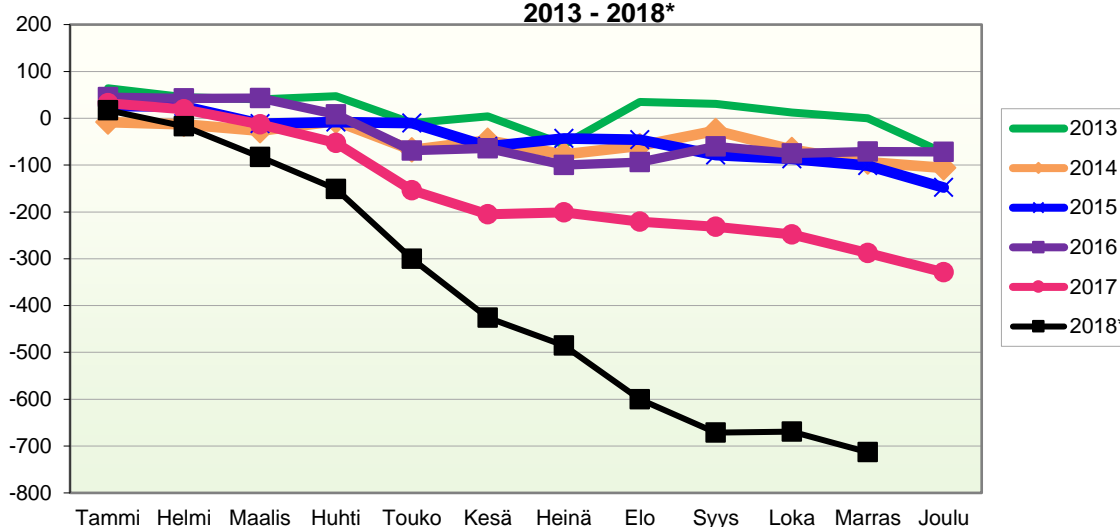

**MUUTTOLIIKKEEN KEHITYS (vuosittain kumulatiivinen)
2013 - 2018***

1.1.2018 aluejako

Kuukausimuutokset 2006 - 2018 (ennakkotietoja)													
MUUTTOLIIKE (maassamuutto + siirtolaisuus = kokonaisnettomuutto)													
	2006	2007	2008	2009	2010	2011	2012	2013	2014	2015	2016	2017	2018*
Tammi	6	8	13	14	19	69	13	64	-8	26	45	32	17
Helmi	1	-16	-29	-18	10	-25	10	-19	-5	-1	-3	-13	-34
Maalis	-6	-8	-3	-19	-10	19	-13	-5	-14	-37	1	-32	-66
Huhti	-8	-19	-17	3	-13	13	-41	7	21	4	-35	-40	-68
Touko	-9	-60	-31	-3	47	-43	9	-57	-62	-2	-77	-101	-149
Kesä	-28	-67	-44	27	-17	12	36	14	21	-50	5	-51	-126
Heinä	-20	19	-8	9	3	28	-25	-60	-30	17	-36	4	-59
Elo	56	17	13	-38	45	-1	9	91	18	-3	6	-20	-115
Syys	-52	-75	-64	-4	-16	-34	57	-4	32	-33	34	-11	-71
Loka	-9	-34	-3	21	9	-39	-27	-19	-40	-8	-15	-16	2
Marras	-10	-23	-7	12	-19	-17	-39	-12	-27	-14	4	-40	-44
Joulu	-26	-33	-24	-29	-17	-22	-26	-74	-12	-47	-1	-41	
	-105	-291	-204	-25	41	-40	-37	-74	-106	-148	-72	-329	-713

Kumulatiivinen muutos vuosittain 2006 - 2018 (ennakkotietoja)													
MUUTTOLIIKE (maassamuutto + siirtolaisuus = kokonaisnettomuutto)													
	2006	2007	2008	2009	2010	2011	2012	2013	2014	2015	2016	2017	2018*
Tammi	6	8	13	14	19	69	13	64	-8	26	45	32	17
Helmi	7	-8	-16	-4	29	44	23	45	-13	25	42	19	-17
Maalis	1	-16	-19	-23	19	63	10	40	-27	-12	43	-13	-83
Huhti	-7	-35	-36	-20	6	76	-31	47	-6	-8	8	-53	-151
Touko	-16	-95	-67	-23	53	33	-22	-10	-68	-10	-69	-154	-300
Kesä	-44	-162	-111	4	36	45	14	4	-47	-60	-64	-205	-426
Heinä	-64	-143	-119	13	39	73	-11	-56	-77	-43	-100	-201	-485
Elo	-8	-126	-106	-25	84	72	-2	35	-59	-46	-94	-221	-600
Syys	-60	-201	-170	-29	68	38	55	31	-27	-79	-60	-232	-671
Loka	-69	-235	-173	-8	77	-1	28	12	-67	-87	-75	-248	-669
Marras	-79	-258	-180	4	58	-18	-11	0	-94	-101	-71	-288	-713
Joulu	-105	-291	-204	-25	41	-40	-37	-74	-106	-148	-72	-329