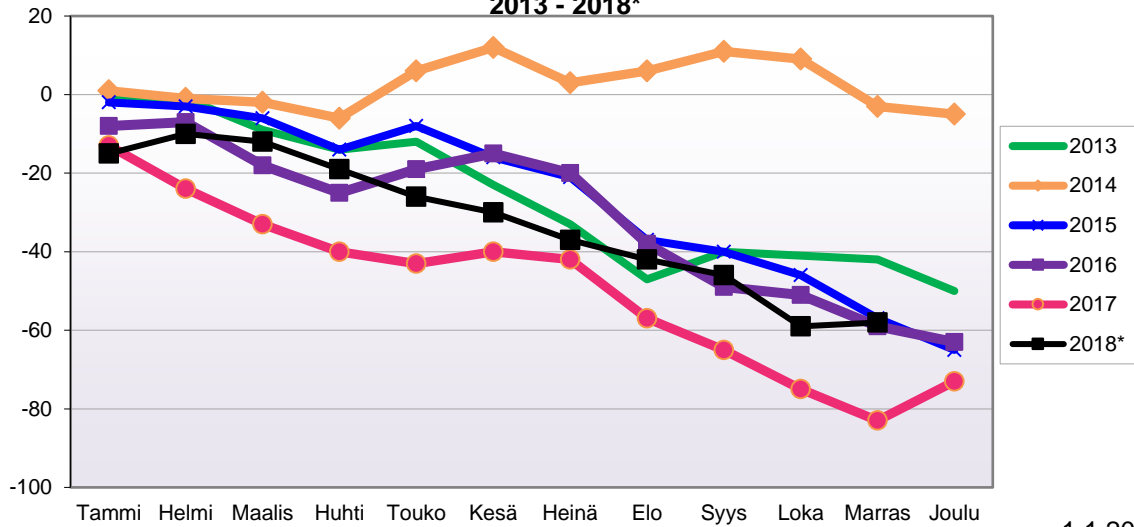

VÄESTÖN KOKONAISMUUTOKSEN KEHITYS (vuosittain kumulatiivinen)
2013 - 2018*

1.1.2018 aluejako

Kuukausimuutokset 2006 - 2018 (ennakkotietoja)													
KOKONAISMUUTOS													
	2006	2007	2008	2009	2010	2011	2012	2013	2014	2015	2016	2017	2018*
Tammi	-2	-7	-3	-1	0	-10	1	-1	1	-2	-8	-13	-15
Helmi	-1	-14	1	-9	-6	1	-4	0	-2	-1	1	-11	5
Maalis	-3	-1	-3	-7	5	-13	-2	-8	-1	-3	-11	-9	-2
Huhti	-8	-3	0	-1	7	-7	3	-5	-4	-8	-7	-7	-7
Touko	-1	4	5	7	7	-2	-11	2	12	6	6	-3	-7
Kesä	5	-1	0	-10	-6	6	-1	-11	6	-8	4	3	-4
Heinä	-4	-9	-4	-7	-2	-9	-7	-10	-9	-5	-5	-2	-7
Elo	-7	-18	-15	-22	-14	-16	-6	-14	3	-16	-18	-15	-5
Syys	-6	4	-8	-20	1	3	-8	7	5	-3	-11	-8	-4
Loka	-17	-17	-7	9	-6	-14	-2	-1	-2	-6	-2	-10	-13
Marras	2	-1	-16	-2	-4	2	7	-1	-12	-11	-8	-8	1
Joulu	-5	1	-4	-5	-9	-3	-2	-8	-2	-8	-4	10	
	-47	-62	-54	-68	-27	-62	-32	-50	-5	-65	-63	-73	-58

Joulukuun kokonaismuutos sisältää väestönlisäyksen lisäksi väkiluvun korjauksen.

Kumulatiivinen muutos vuosittain 2006 - 2018 (ennakkotietoja)													
KOKONAISMUUTOS													
	2006	2007	2008	2009	2010	2011	2012	2013	2014	2015	2016	2017	2018*
Tammi	-2	-7	-3	-1	0	-10	1	-1	1	-2	-8	-13	-15
Helmi	-3	-21	-2	-10	-6	-9	-3	-1	-1	-3	-7	-24	-10
Maalis	-6	-22	-5	-17	-1	-22	-5	-9	-2	-6	-18	-33	-12
Huhti	-14	-25	-5	-18	6	-29	-2	-14	-6	-14	-25	-40	-19
Touko	-15	-21	0	-11	13	-31	-13	-12	6	-8	-19	-43	-26
Kesä	-10	-22	0	-21	7	-25	-14	-23	12	-16	-15	-40	-30
Heinä	-14	-31	-4	-28	5	-34	-21	-33	3	-21	-20	-42	-37
Elo	-21	-49	-19	-50	-9	-50	-27	-47	6	-37	-38	-57	-42
Syys	-27	-45	-27	-70	-8	-47	-35	-40	11	-40	-49	-65	-46
Loka	-44	-62	-34	-61	-14	-61	-37	-41	9	-46	-51	-75	-59
Marras	-42	-63	-50	-63	-18	-59	-30	-42	-3	-57	-59	-83	-58
Joulu	-47	-62	-54	-68	-27	-62	-32	-50	-5	-65	-63	-73	

Joulukuun kokonaismuutos sisältää väestönlisäyksen lisäksi väkiluvun korjauksen.

Lähde: Tilastokeskus