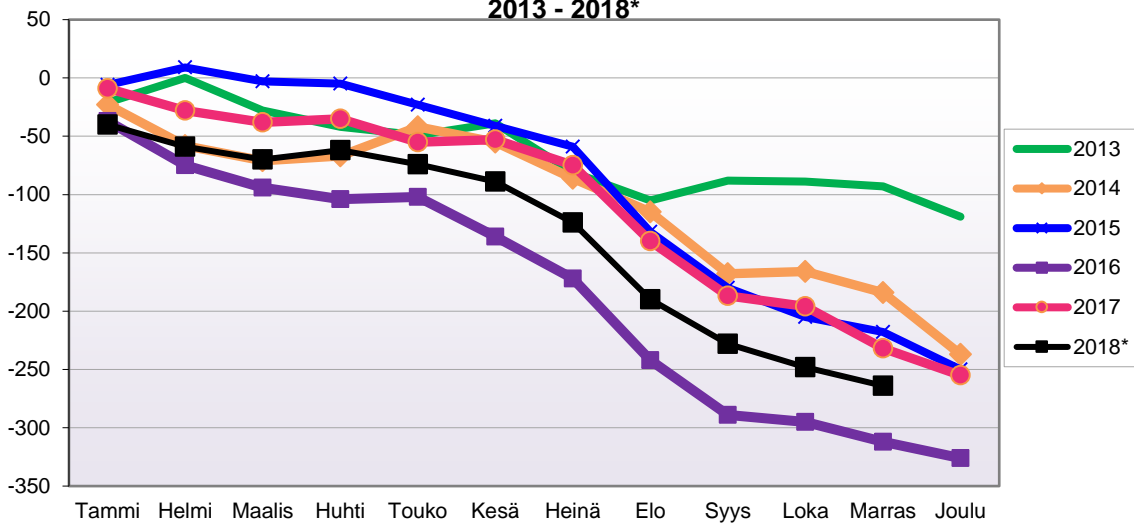

VÄESTÖN KOKONAISMUUTOKSEN KEHITYS (vuosittain kumulatiivinen)
2013 - 2018*

1.1.2018 aluejako

Kuukausimuutokset 2006 - 2018 (ennakkotietoja)													
KOKONAISMUUTOS													
	2006	2007	2008	2009	2010	2011	2012	2013	2014	2015	2016	2017	2018*
Tammi	-30	-37	6	-19	-33	-17	-47	-21	-23	-6	-37	-9	-40
Helmi	-6	-20	-2	-15	-6	-45	-3	21	-35	15	-38	-19	-19
Maalis	-4	-21	-31	-13	-35	-8	-32	-28	-13	-12	-19	-10	-11
Huhti	-21	-27	5	-18	9	29	-32	-14	4	-2	-10	3	8
Touko	-24	-7	24	8	-38	-25	-24	-7	25	-18	2	-20	-12
Kesä	-3	-47	13	3	20	-10	-5	10	-13	-18	-34	2	-15
Heinä	-8	-5	2	-15	-8	-42	-37	-42	-31	-18	-36	-22	-35
Elo	-37	-27	-64	-33	-93	-16	-31	-24	-29	-73	-70	-65	-66
Syys	-49	-49	-49	-25	-16	-12	-46	17	-53	-48	-47	-47	-38
Loka	-22	-2	-44	-35	-16	8	-4	-1	2	-25	-6	-9	-20
Marras	-3	24	-12	-2	-26	-7	-7	-4	-18	-13	-17	-36	-16
Joulu	-13	-52	-20	11	-40	-24	-25	-26	-53	-32	-14	-23	
	-220	-270	-172	-153	-282	-169	-293	-119	-237	-250	-326	-255	-264

Joulukuun kokonaismuutos sisältää väestönlisäyksen lisäksi väkiluvun korjauksen.

Kumulatiivinen muutos vuosittain 2006 - 2018 (ennakkotietoja)													
KOKONAISMUUTOS													
	2006	2007	2008	2009	2010	2011	2012	2013	2014	2015	2016	2017	2018*
Tammi	-30	-37	6	-19	-33	-17	-47	-21	-23	-6	-37	-9	-40
Helmi	-36	-57	4	-34	-39	-62	-50	0	-58	9	-75	-28	-59
Maalis	-40	-78	-27	-47	-74	-70	-82	-28	-71	-3	-94	-38	-70
Huhti	-61	-105	-22	-65	-65	-41	-114	-42	-67	-5	-104	-35	-62
Touko	-85	-112	2	-57	-103	-66	-138	-49	-42	-23	-102	-55	-74
Kesä	-88	-159	15	-54	-83	-76	-143	-39	-55	-41	-136	-53	-89
Heinä	-96	-164	17	-69	-91	-118	-180	-81	-86	-59	-172	-75	-124
Elo	-133	-191	-47	-102	-184	-134	-211	-105	-115	-132	-242	-140	-190
Syys	-182	-240	-96	-127	-200	-146	-257	-88	-168	-180	-289	-187	-228
Loka	-204	-242	-140	-162	-216	-138	-261	-89	-166	-205	-295	-196	-248
Marras	-207	-218	-152	-164	-242	-145	-268	-93	-184	-218	-312	-232	-264
Joulu	-220	-270	-172	-153	-282	-169	-293	-119	-237	-250	-326	-255	

Joulukuun kokonaismuutos sisältää väestönlisäyksen lisäksi väkiluvun korjauksen.

Lähde: Tilastokeskus