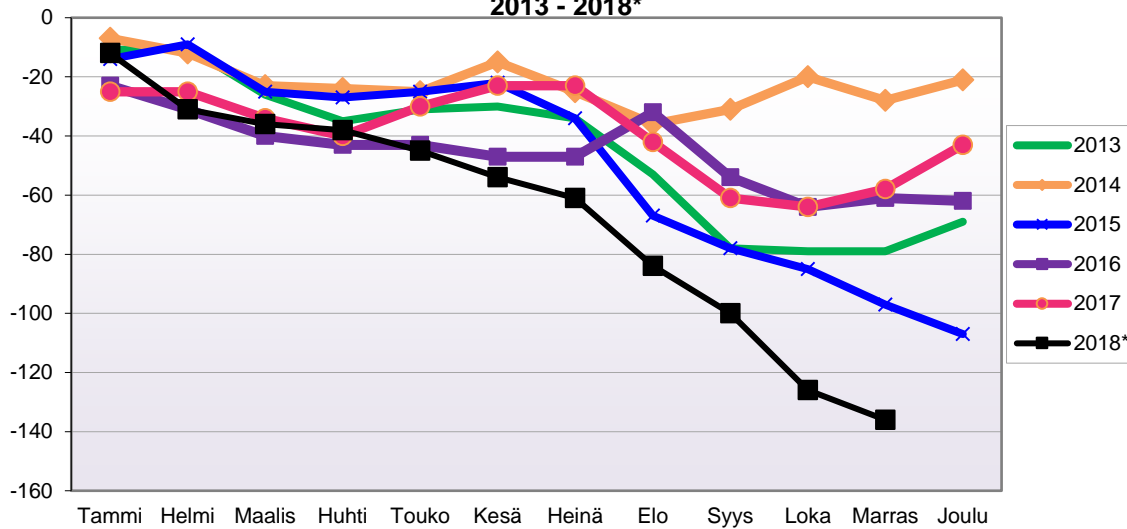

**VÄESTÖN KOKONAISMUUTOKSEN KEHITYS (vuosittain kumulatiivinen)
2013 - 2018***

1.1.2018 aluejako

Kuukausimuutokset 2006 - 2018 (ennakkotietoja)

KOKONAISMUUTOS

	2006	2007	2008	2009	2010	2011	2012	2013	2014	2015	2016	2017	2018*
Tammi	1	-14	-21	-30	7	-8	20	-11	-7	-14	-23	-25	-12
Helmi	-16	-4	-19	-9	-17	-7	-14	1	-5	5	-8	0	-19
Maalis	-13	2	-9	-19	-3	-3	0	-16	-11	-16	-9	-9	-5
Huhti	-6	6	-2	-5	4	6	-20	-9	-1	-2	-3	-6	-2
Touko	2	3	7	2	-12	0	4	4	-1	2	0	10	-7
Kesä	-24	9	-13	-9	-12	14	16	1	10	3	-4	7	-9
Heinä	-20	7	-1	12	16	-6	0	-4	-10	-12	0	0	-7
Elo	-5	-34	-14	-24	-32	-32	-17	-19	-11	-33	15	-19	-23
Syys	-30	-26	-17	-13	7	-4	-11	-25	5	-11	-22	-19	-16
Loka	-30	-2	-11	1	12	-18	1	-1	11	-7	-10	-3	-26
Marras	-17	7	9	-4	-7	-8	-8	0	-8	-12	3	6	-10
Joulu	-3	-8	14	3	18	3	-8	10	7	-10	-1	15	
Kokonaismuutos	-161	-54	-77	-95	-19	-63	-37	-69	-21	-107	-62	-43	-136

Joulukuun kokonaismuutos sisältää väestönlisäyksen lisäksi väkiluvun korjauksen.

Kumulatiivinen muutos vuosittain 2006 - 2018 (ennakkotietoja)

KOKONAISMUUTOS

	2006	2007	2008	2009	2010	2011	2012	2013	2014	2015	2016	2017	2018*
Tammi	1	-14	-21	-30	7	-8	20	-11	-7	-14	-23	-25	-12
Helmi	-15	-18	-40	-39	-10	-15	6	-10	-12	-9	-31	-25	-31
Maalis	-28	-16	-49	-58	-13	-18	6	-26	-23	-25	-40	-34	-36
Huhti	-34	-10	-51	-63	-9	-12	-14	-35	-24	-27	-43	-40	-38
Touko	-32	-7	-44	-61	-21	-12	-10	-31	-25	-25	-43	-30	-45
Kesä	-56	2	-57	-70	-33	2	6	-30	-15	-22	-47	-23	-54
Heinä	-76	9	-58	-58	-17	-4	6	-34	-25	-34	-47	-23	-61
Elo	-81	-25	-72	-82	-49	-36	-11	-53	-36	-67	-32	-42	-84
Syys	-111	-51	-89	-95	-42	-40	-22	-78	-31	-78	-54	-61	-100
Loka	-141	-53	-100	-94	-30	-58	-21	-79	-20	-85	-64	-64	-126
Marras	-158	-46	-91	-98	-37	-66	-29	-79	-28	-97	-61	-58	-136
Joulu	-161	-54	-77	-95	-19	-63	-37	-69	-21	-107	-62	-43	

Joulukuun kokonaismuutos sisältää väestönlisäyksen lisäksi väkiluvun korjauksen.

Lähde: Tilastokeskus