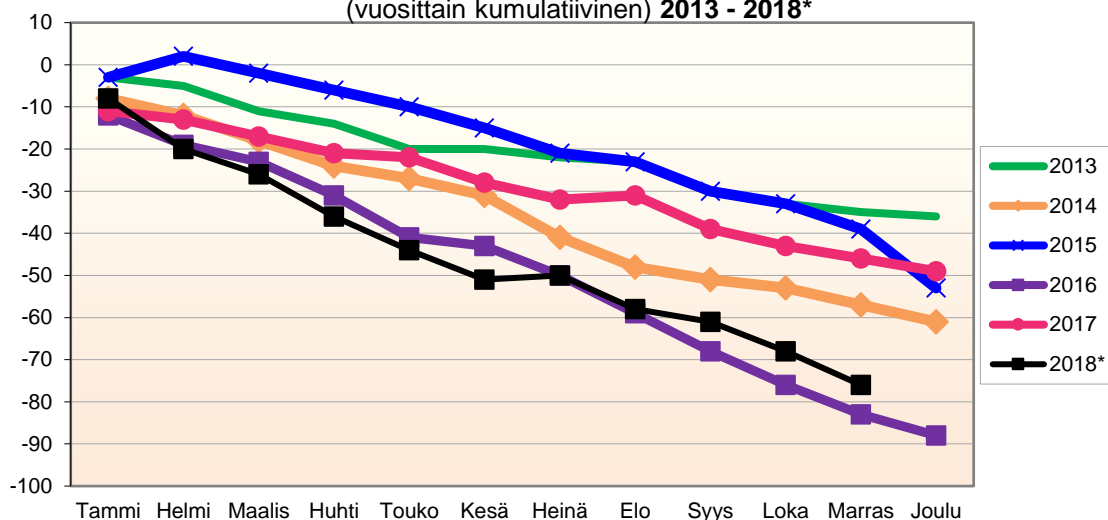

LUONNOLLISEN VÄESTÖMUUTOKSEN KEHITYS
(vuosittain kumulatiivinen) 2013 - 2018*

1.1.2018 aluejako

Kuukausimuutokset 2006 - 2018 (ennakkotietoja)													
LUONNOLLINEN VÄESTÖMUUTOS													
	2006	2007	2008	2009	2010	2011	2012	2013	2014	2015	2016	2017	2018*
Tammi	-4	-14	-14	-10	2	-2	-5	-3	-8	-3	-12	-11	-8
Helmi	-7	-2	-11	-8	-5	-13	-9	-2	-4	5	-7	-2	-12
Maalis	-2	-7	-7	-10	-7	-10	-4	-6	-6	-4	-4	-4	-6
Huhti	-9	0	-4	-7	-8	-3	-6	-3	-6	-4	-8	-4	-10
Touko	-8	-2	-1	-5	-4	-8	2	-6	-3	-4	-10	-1	-8
Kesä	-6	-7	-13	-4	-2	1	-10	0	-4	-5	-2	-6	-7
Heinä	-13	-4	-3	-2	-4	-9	-5	-2	-10	-6	-7	-4	1
Elo	-3	0	0	-4	-4	-8	3	-1	-7	-2	-9	1	-8
Syys	-2	-6	-5	-3	-8	-5	-4	-7	-3	-7	-9	-8	-3
Loka	-7	0	-11	-3	-3	-9	-3	-3	-2	-3	-8	-4	-7
Marras	-12	-8	-6	-8	-7	-1	-7	-2	-4	-6	-7	-3	-8
Joulu	-4	-5	-1	-3	-6	-2	-8	-1	-4	-14	-5	-3	
	-77	-55	-76	-67	-56	-69	-56	-36	-61	-53	-88	-49	-76

Kumulatiivinen muutos vuosittain 2006 - 2018 (ennakkotietoja)													
LUONNOLLINEN VÄESTÖMUUTOS													
	2006	2007	2008	2009	2010	2011	2012	2013	2014	2015	2016	2017	2018*
Tammi	-4	-14	-14	-10	2	-2	-5	-3	-8	-3	-12	-11	-8
Helmi	-11	-16	-25	-18	-3	-15	-14	-5	-12	2	-19	-13	-20
Maalis	-13	-23	-32	-28	-10	-25	-18	-11	-18	-2	-23	-17	-26
Huhti	-22	-23	-36	-35	-18	-28	-24	-14	-24	-6	-31	-21	-36
Touko	-30	-25	-37	-40	-22	-36	-22	-20	-27	-10	-41	-22	-44
Kesä	-36	-32	-50	-44	-24	-35	-32	-20	-31	-15	-43	-28	-51
Heinä	-49	-36	-53	-46	-28	-44	-37	-22	-41	-21	-50	-32	-50
Elo	-52	-36	-53	-50	-32	-52	-34	-23	-48	-23	-59	-31	-58
Syys	-54	-42	-58	-53	-40	-57	-38	-30	-51	-30	-68	-39	-61
Loka	-61	-42	-69	-56	-43	-66	-41	-33	-53	-33	-76	-43	-68
Marras	-73	-50	-75	-64	-50	-67	-48	-35	-57	-39	-83	-46	-76
Joulu	-77	-55	-76	-67	-56	-69	-56	-36	-61	-53	-88	-49	

Lähde: Tilastokeskus