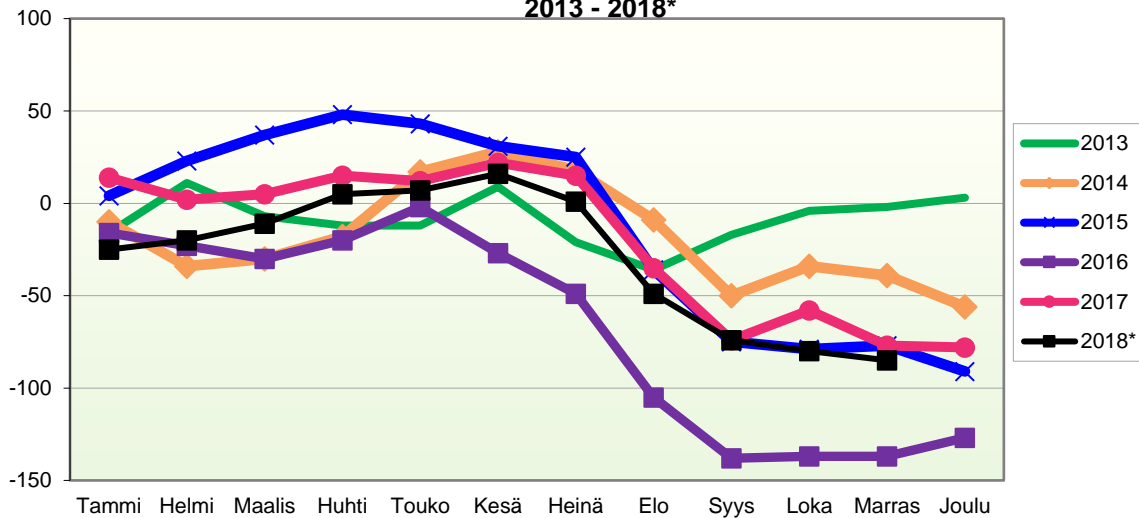

**MUUTTOLIIKKEEN KEHITYS (vuosittain kumulatiivinen)
2013 - 2018***

1.1.2018 aluejako

Kuukausimuutokset 2006 - 2018 (ennakkotietoja)													
MUUTTOLIIKE (maassamuutto + siirtolaisuus = kokonaisnettomuutto)													
	2006	2007	2008	2009	2010	2011	2012	2013	2014	2015	2016	2017	2018*
Tammi	-19	-26	14	-10	-13	-7	-23	-16	-10	4	-16	14	-25
Helmi	6	-17	8	0	5	-31	3	27	-24	19	-7	-12	5
Maalis	11	-10	-7	-2	-18	2	-3	-18	4	14	-7	3	9
Huhti	-10	-14	15	-11	8	27	-21	-5	12	11	10	10	16
Touko	-21	-13	37	11	-24	-10	-22	0	35	-5	18	-3	2
Kesä	-7	-47	7	14	32	-10	5	21	11	-12	-25	10	9
Heinä	-2	-7	8	-7	1	-41	-18	-30	-10	-6	-22	-7	-15
Elo	-27	-14	-60	-20	-92	-15	-13	-15	-27	-61	-56	-50	-50
Syys	-52	-30	-44	-19	-8	-14	-34	19	-41	-39	-33	-39	-25
Loka	-22	-1	-28	-20	-2	16	13	13	16	-4	1	16	-6
Marras	3	29	0	5	-7	-4	12	2	-5	2	0	-19	-5
Joulu	8	-17	-6	25	-14	-4	-4	5	-17	-14	10	-1	
	-132	-167	-56	-34	-132	-91	-105	3	-56	-91	-127	-78	-85

Kumulatiivinen muutos vuosittain 2006 - 2018 (ennakkotietoja)													
MUUTTOLIIKE (maassamuutto + siirtolaisuus = kokonaisnettomuutto)													
	2006	2007	2008	2009	2010	2011	2012	2013	2014	2015	2016	2017	2018*
Tammi	-19	-26	14	-10	-13	-7	-23	-16	-10	4	-16	14	-25
Helmi	-13	-43	22	-10	-8	-38	-20	11	-34	23	-23	2	-20
Maalis	-2	-53	15	-12	-26	-36	-23	-7	-30	37	-30	5	-11
Huhti	-12	-67	30	-23	-18	-9	-44	-12	-18	48	-20	15	5
Touko	-33	-80	67	-12	-42	-19	-66	-12	17	43	-2	12	7
Kesä	-40	-127	74	2	-10	-29	-61	9	28	31	-27	22	16
Heinä	-42	-134	82	-5	-9	-70	-79	-21	18	25	-49	15	1
Elo	-69	-148	22	-25	-101	-85	-92	-36	-9	-36	-105	-35	-49
Syys	-121	-178	-22	-44	-109	-99	-126	-17	-50	-75	-138	-74	-74
Loka	-143	-179	-50	-64	-111	-83	-113	-4	-34	-79	-137	-58	-80
Marras	-140	-150	-50	-59	-118	-87	-101	-2	-39	-77	-137	-77	-85
Joulu	-132	-167	-56	-34	-132	-91	-105	3	-56	-91	-127	-78