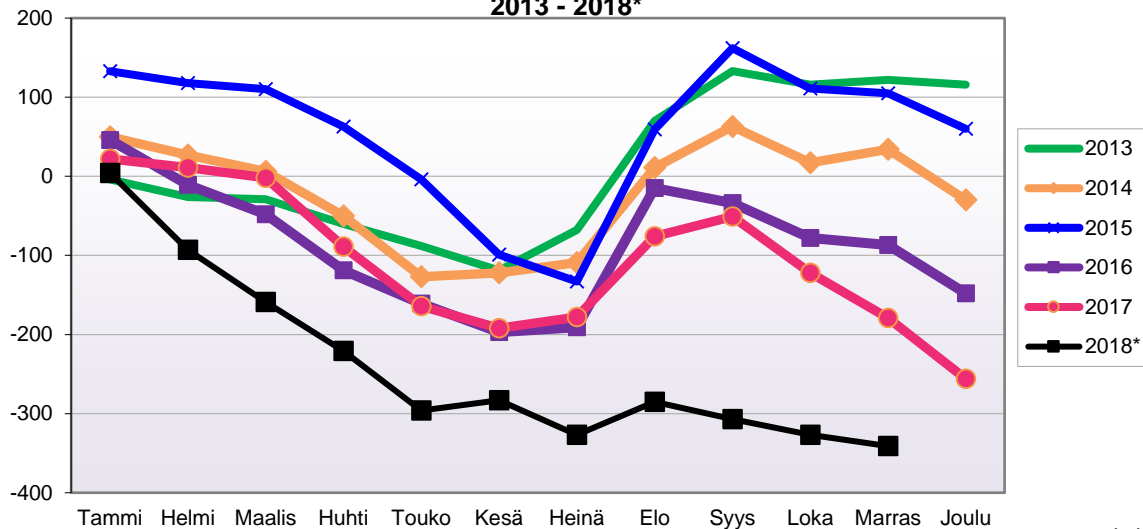

**VÄESTÖN KOKONAISMUUTOKSEN KEHITYS (vuosittain kumulatiivinen)
2013 - 2018***

1.1.2018 aluejako

Kuukausimuutokset 2006 - 2018 (ennakkotietoja)

KOKONAISMUUTOS

	2006	2007	2008	2009	2010	2011	2012	2013	2014	2015	2016	2017	2018*
Tammi	35	-32	-38	-8	-25	45	40	-4	50	133	46	22	4
Helmi	-16	-57	-4	10	27	1	-19	-22	-23	-15	-57	-11	-97
Maalis	9	-40	-17	13	38	-22	-38	-3	-21	-8	-37	-13	-66
Huhti	-69	-79	36	24	-47	-31	-16	-31	-56	-47	-71	-87	-62
Touko	-35	-19	-56	-45	35	-69	-23	-28	-77	-67	-42	-75	-75
Kesä	8	7	39	-14	62	24	67	-31	5	-95	-36	-28	13
Heinä	1	-16	-10	-11	-1	40	-3	51	13	-34	6	14	-44
Elo	28	120	58	89	35	54	36	138	120	192	176	102	42
Syys	-1	49	38	12	-41	12	38	63	52	103	-19	25	-22
Loka	-7	-6	-61	0	-10	37	-2	-17	-46	-51	-44	-71	-20
Marras	17	-75	-18	-4	-12	15	-56	6	17	-6	-9	-57	-14
Joulu	21	-50	-48	-71	-41	-31	-35	-6	-64	-45	-61	-77	
Kokonaismuutos	-9	-198	-81	-5	20	75	-11	116	-30	60	-148	-256	-341

Joulukuun kokonaismuutos sisältää väestönlisäyksen lisäksi väkiluvun korjauksen.

Kumulatiivinen muutos vuosittain 2006 - 2018 (ennakkotietoja)

KOKONAISMUUTOS

	2006	2007	2008	2009	2010	2011	2012	2013	2014	2015	2016	2017	2018*
Tammi	35	-32	-38	-8	-25	45	40	-4	50	133	46	22	4
Helmi	19	-89	-42	2	2	46	21	-26	27	118	-11	11	-93
Maalis	28	-129	-59	15	40	24	-17	-29	6	110	-48	-2	-159
Huhti	-41	-208	-23	39	-7	-7	-33	-60	-50	63	-119	-89	-221
Touko	-76	-227	-79	-6	28	-76	-56	-88	-127	-4	-161	-164	-296
Kesä	-68	-220	-40	-20	90	-52	11	-119	-122	-99	-197	-192	-283
Heinä	-67	-236	-50	-31	89	-12	8	-68	-109	-133	-191	-178	-327
Elo	-39	-116	8	58	124	42	44	70	11	59	-15	-76	-285
Syys	-40	-67	46	70	83	54	82	133	63	162	-34	-51	-307
Loka	-47	-73	-15	70	73	91	80	116	17	111	-78	-122	-327
Marras	-30	-148	-33	66	61	106	24	122	34	105	-87	-179	-341
Joulu	-9	-198	-81	-5	20	75	-11	116	-30	60	-148	-256	

Joulukuun kokonaismuutos sisältää väestönlisäyksen lisäksi väkiluvun korjauksen.

Lähde: Tilastokeskus