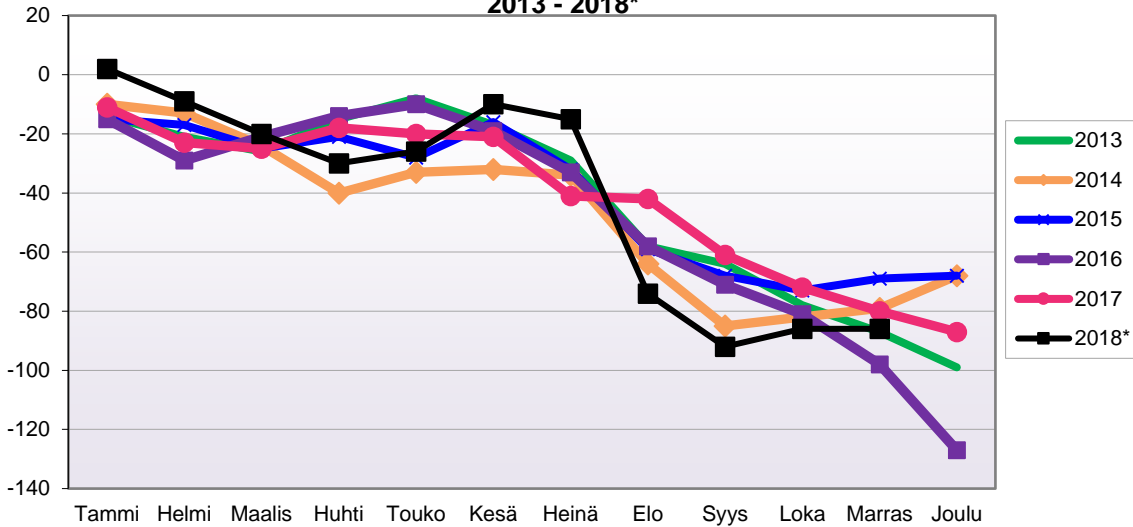

**VÄESTÖN KOKONAISMUUTOKSEN KEHITYS (vuosittain kumulatiivinen)
2013 - 2018***

1.1.2018 aluejako

Kuukausimuutokset 2006 - 2018 (ennakkotietoja)													
KOKONAISMUUTOS													
	2006	2007	2008	2009	2010	2011	2012	2013	2014	2015	2016	2017	2018*
Tammi	-11	-8	-16	-14	-24	2	7	-14	-10	-15	-15	-11	2
Helmi	-10	-11	6	-9	-4	0	-9	-7	-3	-2	-14	-12	-11
Maalis	-6	-27	-14	1	-3	0	-2	-5	-11	-8	8	-2	-11
Huhti	13	-5	-12	-1	-4	8	-7	11	-16	4	7	7	-10
Touko	1	5	11	7	-7	12	2	7	7	-7	4	-2	4
Kesä	2	-2	-2	-17	-14	3	-3	-9	1	12	-9	-1	16
Heinä	-14	3	-10	-11	-2	-12	-15	-12	-2	-16	-14	-20	-5
Elo	-1	-18	-23	-20	-16	-24	-15	-29	-30	-27	-25	-1	-59
Syys	-12	-10	-17	-19	13	-37	-21	-6	-21	-9	-13	-19	-18
Loka	1	-14	-2	7	-19	-11	-20	-14	3	-5	-10	-11	6
Marras	-15	-11	-2	-2	-6	6	-8	-9	3	4	-17	-8	0
Joulu	7	-13	3	7	-16	-7	-28	-12	11	1	-29	-7	
	-45	-111	-78	-71	-102	-60	-119	-99	-68	-68	-127	-87	-86

Joulukuun kokonaismuutos sisältää väestönlisäyksen lisäksi väkiluvun korjauksen.

Kumulatiivinen muutos vuosittain 2006 - 2018 (ennakkotietoja)													
KOKONAISMUUTOS													
	2006	2007	2008	2009	2010	2011	2012	2013	2014	2015	2016	2017	2018*
Tammi	-11	-8	-16	-14	-24	2	7	-14	-10	-15	-15	-11	2
Helmi	-21	-19	-10	-23	-28	2	-2	-21	-13	-17	-29	-23	-9
Maalis	-27	-46	-24	-22	-31	2	-4	-26	-24	-25	-21	-25	-20
Huhti	-14	-51	-36	-23	-35	10	-11	-15	-40	-21	-14	-18	-30
Touko	-13	-46	-25	-16	-42	22	-9	-8	-33	-28	-10	-20	-26
Kesä	-11	-48	-27	-33	-56	25	-12	-17	-32	-16	-19	-21	-10
Heinä	-25	-45	-37	-44	-58	13	-27	-29	-34	-32	-33	-41	-15
Elo	-26	-63	-60	-64	-74	-11	-42	-58	-64	-59	-58	-42	-74
Syys	-38	-73	-77	-83	-61	-48	-63	-64	-85	-68	-71	-61	-92
Loka	-37	-87	-79	-76	-80	-59	-83	-78	-82	-73	-81	-72	-86
Marras	-52	-98	-81	-78	-86	-53	-91	-87	-79	-69	-98	-80	-86
Joulu	-45	-111	-78	-71	-102	-60	-119	-99	-68	-68	-127	-87	

Joulukuun kokonaismuutos sisältää väestönlisäyksen lisäksi väkiluvun korjauksen.

Lähde: Tilastokeskus