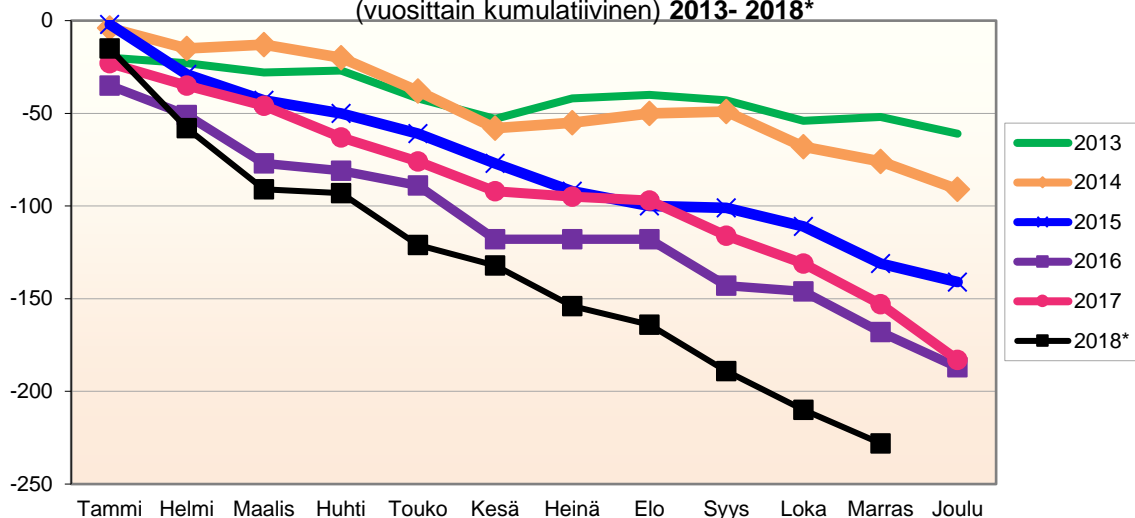

LUONNOLLISEN VÄESTÖN MUUTOKSEN KEHITYS

(vuosittain kumulatiivinen) 2013- 2018*

1.1.2018 aluejako

Kuukausimuutokset 2006 - 2018 (ennakkotietoja)

LUONNOLLINEN VÄESTÖN MUUTOS

	2006	2007	2008	2009	2010	2011	2012	2013	2014	2015	2016	2017	2018*
Tammi	8	-11	-20	-1	-20	-7	-16	-20	-4	-2	-35	-23	-15
Helmi	-24	0	-3	-5	-2	-4	-21	-3	-11	-27	-16	-12	-43
Maalis	-8	5	-14	-16	-12	-3	-10	-5	2	-14	-26	-11	-33
Huhti	7	-25	15	9	-10	-4	-25	1	-7	-7	-4	-17	-2
Touko	5	0	20	-15	5	-31	-2	-15	-18	-11	-8	-13	-28
Kesä	-6	-4	1	3	14	-1	7	-11	-20	-16	-29	-16	-11
Heinä	-3	10	-3	-9	-12	0	6	11	3	-15	0	-3	-22
Elo	2	6	-5	0	8	-7	6	2	5	-8	0	-2	-10
Syys	12	23	20	-10	-7	1	-7	-3	1	-1	-25	-19	-25
Loka	-1	4	-18	1	6	-4	-8	-11	-19	-10	-3	-15	-21
Marras	3	-15	-9	-23	-10	5	-16	2	-8	-20	-22	-22	-18
Joulu	-4	-4	-6	-15	-2	-14	-21	-9	-15	-10	-19	-30	
	-9	-11	-22	-81	-42	-69	-107	-61	-91	-141	-187	-183	-228

Kumulatiivinen muutos vuosittain 2006 - 2018 (ennakkotietoja)

LUONNOLLINEN VÄESTÖN MUUTOS

	2006	2007	2008	2009	2010	2011	2012	2013	2014	2015	2016	2017	2018*
Tammi	8	-11	-20	-1	-20	-7	-16	-20	-4	-2	-35	-23	-15
Helmi	-16	-11	-23	-6	-22	-11	-37	-23	-15	-29	-51	-35	-58
Maalis	-24	-6	-37	-22	-34	-14	-47	-28	-13	-43	-77	-46	-91
Huhti	-17	-31	-22	-13	-44	-18	-72	-27	-20	-50	-81	-63	-93
Touko	-12	-31	-2	-28	-39	-49	-74	-42	-38	-61	-89	-76	-121
Kesä	-18	-35	-1	-25	-25	-50	-67	-53	-58	-77	-118	-92	-132
Heinä	-21	-25	-4	-34	-37	-50	-61	-42	-55	-92	-118	-95	-154
Elo	-19	-19	-9	-34	-29	-57	-55	-40	-50	-100	-118	-97	-164
Syys	-7	4	11	-44	-36	-56	-62	-43	-49	-101	-143	-116	-189
Loka	-8	8	-7	-43	-30	-60	-70	-54	-68	-111	-146	-131	-210
Marras	-5	-7	-16	-66	-40	-55	-86	-52	-76	-131	-168	-153	-228
Joulu	-9	-11	-22	-81	-42	-69	-107	-61	-91	-141	-187	-183