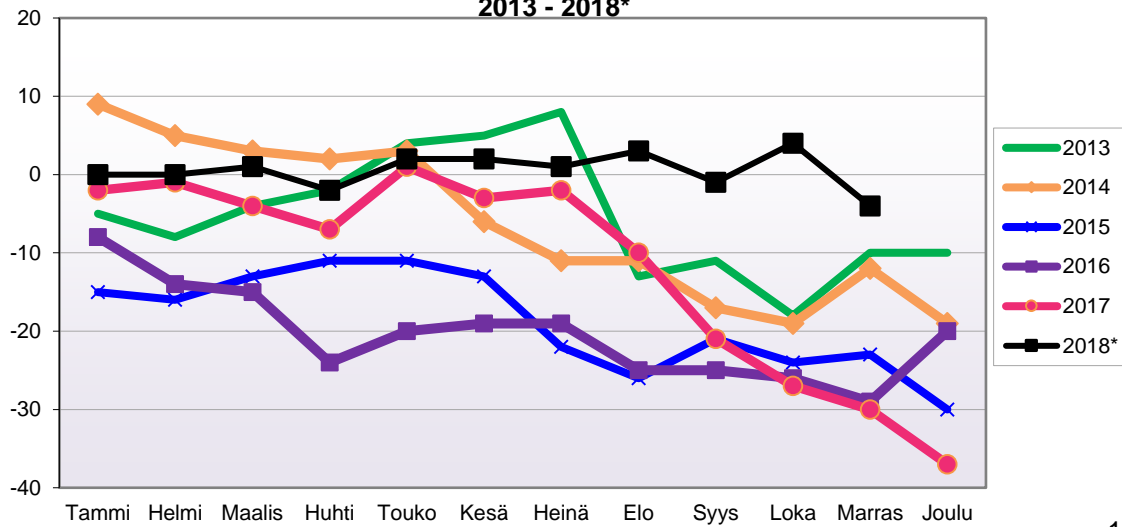

**VÄESTÖN KOKONAISMUUTOKSEN KEHITYS (vuosittain kumulatiivinen)
2013 - 2018***

1.1.2018 aluejako

Kuukausimuutokset 2006 - 2018 (ennakkotietoja)													
KOKONAISMUUTOS													
	2006	2007	2008	2009	2010	2011	2012	2013	2014	2015	2016	2017	2018*
Tammi	-9	-9	-5	1	-4	-4	-4	-5	9	-15	-8	-2	0
Helmi	-8	-2	3	5	-3	-8	-2	-3	-4	-1	-6	1	0
Maalis	2	-5	-11	-4	2	4	-4	4	-2	3	-1	-3	1
Huhti	0	5	3	-2	6	-7	-4	2	-1	2	-9	-3	-3
Touko	7	5	2	-6	12	4	9	6	1	0	4	8	4
Kesä	3	8	4	-4	1	-3	0	1	-9	-2	1	-4	0
Heinä	2	3	-16	-8	-5	3	1	3	-5	-9	0	1	-1
Elo	1	-8	-6	-9	-7	-15	-19	-21	0	-4	-6	-8	2
Syys	-5	-9	-2	-10	-8	-11	-2	2	-6	5	0	-11	-4
Loka	-10	-3	-2	3	-4	2	-11	-7	-2	-3	-1	-6	5
Marras	-2	-6	3	0	2	-10	-2	8	7	1	-3	-3	-8
Joulu	2	2	1	0	6	-4	4	0	-7	-7	9	-7	
	-17	-19	-26	-34	-2	-49	-34	-10	-19	-30	-20	-37	-4

Joulukuun kokonaismuutos sisältää väestönlisäyksen lisäksi väkiluvun korjauksen.

Kumulatiivinen muutos vuosittain 2006 - 2018 (ennakkotietoja)													
KOKONAISMUUTOS													
	2006	2007	2008	2009	2010	2011	2012	2013	2014	2015	2016	2017	2018*
Tammi	-9	-9	-5	1	-4	-4	-4	-5	9	-15	-8	-2	0
Helmi	-17	-11	-2	6	-7	-12	-6	-8	5	-16	-14	-1	0
Maalis	-15	-16	-13	2	-5	-8	-10	-4	3	-13	-15	-4	1
Huhti	-15	-11	-10	0	1	-15	-14	-2	2	-11	-24	-7	-2
Touko	-8	-6	-8	-6	13	-11	-5	4	3	-11	-20	1	2
Kesä	-5	2	-4	-10	14	-14	-5	5	-6	-13	-19	-3	2
Heinä	-3	5	-20	-18	9	-11	-4	8	-11	-22	-19	-2	1
Elo	-2	-3	-26	-27	2	-26	-23	-13	-11	-26	-25	-10	3
Syys	-7	-12	-28	-37	-6	-37	-25	-11	-17	-21	-25	-21	-1
Loka	-17	-15	-30	-34	-10	-35	-36	-18	-19	-24	-26	-27	4
Marras	-19	-21	-27	-34	-8	-45	-38	-10	-12	-23	-29	-30	-4
Joulu	-17	-19	-26	-34	-2	-49	-34	-10	-19	-30	-20	-37	