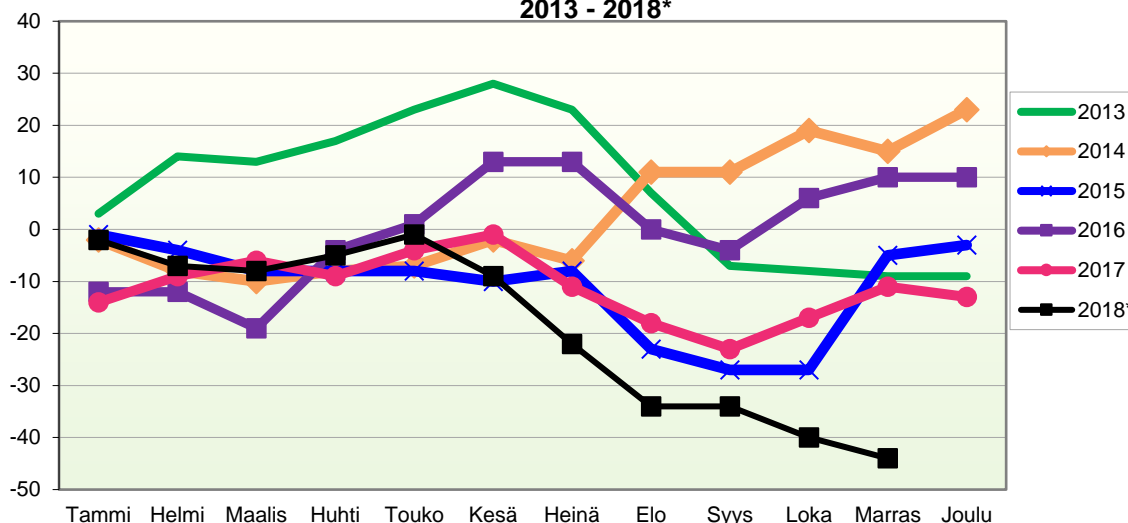

Kumulatiivinen muutos vuosittain 2006 - 2018 (ennakkotietoja)													
LUONNOLLINEN VÄESTÖNMUUTOS													
	2006	2007	2008	2009	2010	2011	2012	2013	2014	2015	2016	2017	2018*
Tammi	-6	-5	2	-6	-5	-4	-4	-3	-6	0	-7	-6	0
Helmi	-9	-7	-3	-4	-8	-9	-9	-2	-11	-2	-14	-11	-6
Maalis	-13	-10	-10	-15	-8	-11	-18	-3	-15	-6	-19	-18	-10
Huhti	-16	-11	-14	-17	-13	-12	-18	-9	-18	-7	-26	-22	-13
Touko	-21	-14	-16	-21	-22	-19	-17	-18	-23	-6	-30	-28	-19
Kesä	-28	-16	-18	-20	-24	-22	-26	-21	-27	-12	-36	-32	-27
Heinä	-29	-20	-23	-20	-28	-25	-26	-29	-30	-10	-36	-38	-34
Elo	-31	-25	-24	-22	-35	-28	-28	-29	-39	-13	-38	-44	-35
Syys	-41	-36	-26	-23	-35	-32	-32	-32	-48	-14	-42	-50	-47
Loka	-45	-37	-34	-29	-38	-35	-39	-34	-53	-17	-44	-52	-54
Marras	-48	-38	-40	-37	-41	-36	-46	-37	-52	-19	-47	-55	-63
Joulu	-51	-43	-46	-45	-47	-38	-49	-40	-54	-24	-54	-61	

Lähde: Tilastokeskus

**VÄESTÖN KOKONAISMUUTOKSEN KEHITYS (vuosittain kumulatiivinen)
2013 - 2018***

1.1.2018 aluejako

Kuukausimuutokset 2006 - 2018 (ennakkotietoja)													
KOKONAISMUUTOS													
	2006	2007	2008	2009	2010	2011	2012	2013	2014	2015	2016	2017	2018*
Tammi	0	-8	-11	-3	-7	-18	-13	0	-6	-2	-16	-16	-5
Helmi	-1	-14	-2	-8	-7	-7	13	10	-8	-4	-5	4	-8
Maalis	-8	-4	-10	-8	5	-4	-9	-7	-11	-9	-7	-3	-2
Huhti	5	3	2	2	-3	-3	-1	0	-1	-2	11	-5	3
Touko	5	-13	7	-8	9	2	10	4	-1	-2	2	2	2
Kesä	2	-2	-9	10	3	-5	-2	5	-1	-7	11	4	-11
Heinä	3	-4	1	-6	-3	3	14	-6	-6	-2	-3	-11	-14
Elo	-16	-6	-2	-11	3	-8	-14	-18	17	-19	-16	-9	-14
Syys	-8	-4	1	-15	-8	-5	5	-14	-3	-5	-6	-9	-6
Loka	-1	-2	9	-13	-4	-2	-14	-2	4	0	10	4	-13
Marras	7	1	-10	2	9	-12	0	-5	-2	17	5	3	-6
Joulu	2	-1	-2	5	6	9	-1	-6	6	-1	-2	-2	
	-10	-54	-26	-53	3	-50	-12	-39	-12	-36	-16	-38	-74

Joulukuun kokonaismuutos sisältää väestönlisäyksen lisäksi väkiluvun korjauksen.

Lähde: Tilastokeskus

MUUTTOLIIKKEEN KEHITYS (vuosittain kumulatiivinen)
2013 - 2018*

1.1.2018 aluejako

Kuukausimuutokset 2006 - 2018 (ennakkotietoja)