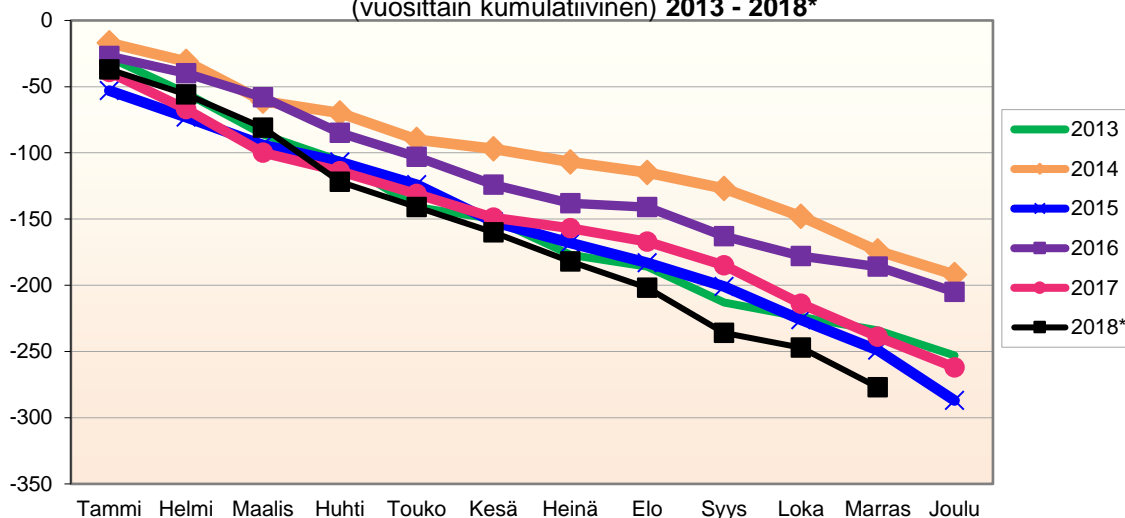

LUONNOLLISEN VÄESTÖMUUTOKSEN KEHITYS
(vuosittain kumulatiivinen) 2013 - 2018*

1.1.2018 aluejako

Kuukausimuutokset 2006 - 2018 (ennakkotietoja)													
LUONNOLLINEN VÄESTÖNMUUTOS													
	2006	2007	2008	2009	2010	2011	2012	2013	2014	2015	2016	2017	2018*
Tammi	-8	-30	-26	-18	-21	-21	-7	-28	-17	-53	-27	-39	-37
Helmi	-9	-18	-8	-22	-32	-15	-20	-27	-14	-20	-13	-28	-19
Maalis	-17	-12	-21	-18	-19	-11	-29	-31	-30	-21	-18	-33	-25
Huhti	6	-8	-12	-14	-13	-4	-25	-20	-9	-13	-27	-14	-41
Touko	-25	-13	-20	-1	-16	-6	-21	-35	-20	-17	-18	-17	-19
Kesä	-22	-9	-19	-5	-7	-21	-22	-9	-7	-28	-21	-18	-19
Heinä	-8	-9	-7	-15	-12	-8	-13	-27	-10	-16	-14	-8	-22
Elo	-15	-7	-8	-22	-11	-11	-18	-9	-8	-15	-3	-10	-20
Syys	3	-17	-12	-16	-9	-7	-22	-27	-12	-18	-22	-18	-34
Loka	-16	-10	2	-20	-9	-20	-18	-11	-21	-25	-15	-29	-11
Marras	-10	-5	-9	-10	-14	-19	-13	-10	-26	-23	-8	-25	-30
Joulu	-12	-11	-15	-14	-26	-16	-23	-19	-18	-38	-19	-23	
	-133	-149	-155	-175	-189	-159	-231	-253	-192	-287	-205	-262	-277

Kumulatiivinen muutos vuosittain 2006 - 2018 (ennakkotietoja)													
LUONNOLLINEN VÄESTÖNMUUTOS													
	2006	2007	2008	2009	2010	2011	2012	2013	2014	2015	2016	2017	2018*
Tammi	-8	-30	-26	-18	-21	-21	-7	-28	-17	-53	-27	-39	-37
Helmi	-17	-48	-34	-40	-53	-36	-27	-55	-31	-73	-40	-67	-56
Maalis	-34	-60	-55	-58	-72	-47	-56	-86	-61	-94	-58	-100	-81
Huhti	-28	-68	-67	-72	-85	-51	-81	-106	-70	-107	-85	-114	-122
Touko	-53	-81	-87	-73	-101	-57	-102	-141	-90	-124	-103	-131	-141
Kesä	-75	-90	-106	-78	-108	-78	-124	-150	-97	-152	-124	-149	-160
Heinä	-83	-99	-113	-93	-120	-86	-137	-177	-107	-168	-138	-157	-182
Elo	-98	-106	-121	-115	-131	-97	-155	-186	-115	-183	-141	-167	-202
Syys	-95	-123	-133	-131	-140	-104	-177	-213	-127	-201	-163	-185	-236
Loka	-111	-133	-131	-151	-149	-124	-195	-224	-148	-226	-178	-214	-247
Marras	-121	-138	-140	-161	-163	-143	-208	-234	-174	-249	-186	-239	-277
Joulu	-133	-149	-155	-175	-189	-159	-231	-253	-192	-287	-205	-262