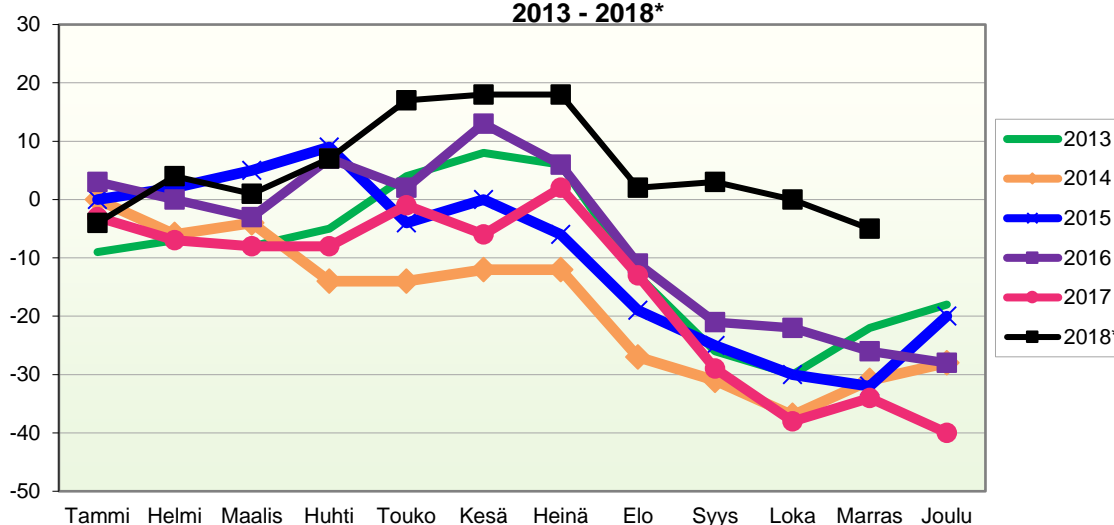

**MUUTTOLIIKKEEN KEHITYS (vuosittain kumulatiivinen)
2013 - 2018***

1.1.2018 aluejako

Kuukausimuutokset 2006 - 2018 (ennakkotietoja)													
MUUTTOLIIKE (maassamuutto + siirtolaisuus = kokonaisnettomuutto)													
	2006	2007	2008	2009	2010	2011	2012	2013	2014	2015	2016	2017	2018*
Tammi	-3	-2	-7	-5	-5	1	1	-9	0	0	3	-3	-4
Helmi	0	-1	-5	7	0	5	-5	2	-6	2	-3	-4	8
Maalis	0	8	-3	-5	-3	-4	3	-1	2	3	-3	-1	-3
Huhti	10	-4	-4	10	4	-12	2	3	-10	4	10	0	6
Touko	-3	8	-2	3	10	8	5	9	0	-13	-5	7	10
Kesä	22	2	-10	-1	2	10	2	4	2	4	11	-5	1
Heinä	-8	-17	-9	6	-3	0	-13	-2	0	-6	-7	8	0
Elo	-23	-13	-17	-28	-24	-8	4	-19	-15	-13	-17	-15	-16
Syys	-5	1	-2	-12	-3	-10	-1	-13	-4	-6	-10	-16	1
Loka	7	-8	4	-6	4	-3	3	-4	-6	-5	-1	-9	-3
Marras	-7	-8	3	-9	0	1	-6	8	6	-2	-4	4	-5
Joulu	-5	-5	-7	8	-5	-1	3	4	3	12	-2	-6	
	-15	-39	-59	-32	-23	-13	-2	-18	-28	-20	-28	-40	-5

Kumulatiivinen muutos vuosittain 2006 - 2018 (ennakkotietoja)													
MUUTTOLIIKE (maassamuutto + siirtolaisuus = kokonaisnettomuutto)													
	2006	2007	2008	2009	2010	2011	2012	2013	2014	2015	2016	2017	2018*
Tammi	-3	-2	-7	-5	-5	1	1	-9	0	0	3	-3	-4
Helmi	-3	-3	-12	2	-5	6	-4	-7	-6	2	0	-7	4
Maalis	-3	5	-15	-3	-8	2	-1	-8	-4	5	-3	-8	1
Huhti	7	1	-19	7	-4	-10	1	-5	-14	9	7	-8	7
Touko	4	9	-21	10	6	-2	6	4	-14	-4	2	-1	17
Kesä	26	11	-31	9	8	8	8	8	-12	0	13	-6	18
Heinä	18	-6	-40	15	5	8	-5	6	-12	-6	6	2	18
Elo	-5	-19	-57	-13	-19	0	-1	-13	-27	-19	-11	-13	2
Syys	-10	-18	-59	-25	-22	-10	-2	-26	-31	-25	-21	-29	3
Loka	-3	-26	-55	-31	-18	-13	1	-30	-37	-30	-22	-38	0
Marras	-10	-34	-52	-40	-18	-12	-5	-22	-31	-32	-26	-34	-5
Joulu	-15	-39	-59	-32	-23	-13	-2	-18	-28	-20	-28	-40