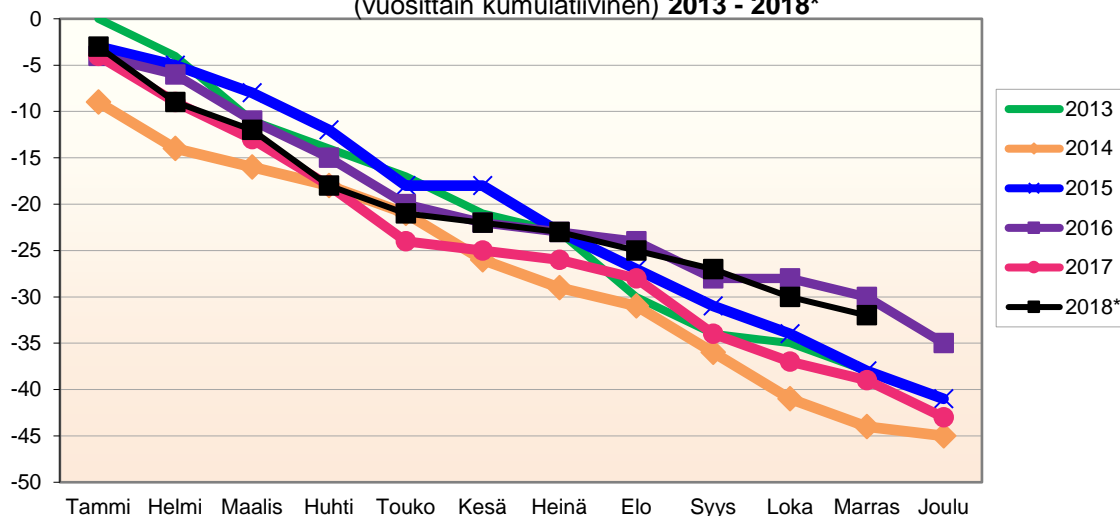

LUONNOLLISEN VÄESTÖMUUTOKSEN KEHITYS
(vuosittain kumulatiivinen) 2013 - 2018*

1.1.2018 aluejako

Kuukausimuutokset 2006 - 2018 (ennakkotietoja)													
LUONNOLLINEN VÄESTÖNMUUTOS													
	2006	2007	2008	2009	2010	2011	2012	2013	2014	2015	2016	2017	2018*
Tammi	-3	-6	2	-3	-4	-7	-3	0	-9	-3	-4	-4	-3
Helmi	-2	-2	-1	-6	0	-3	-1	-4	-5	-2	-2	-5	-6
Maalis	-4	-9	-2	-6	-8	-5	-4	-7	-2	-3	-5	-4	-3
Huhti	-4	-4	-1	-1	-4	2	-1	-3	-2	-4	-4	-5	-6
Touko	-5	-7	-5	-3	-5	-5	-4	-3	-3	-6	-5	-6	-3
Kesä	-4	-2	-4	-6	-3	-5	-2	-4	-5	0	-2	-1	-1
Heinä	-1	-3	-5	-4	-3	0	-4	-2	-3	-5	-1	-1	-1
Elo	-1	-3	-2	-5	-6	-3	-6	-7	-2	-4	-1	-2	-2
Syys	-2	-2	-3	-8	-2	0	-5	-4	-5	-4	-4	-6	-2
Loka	-8	-1	-6	-6	-7	-1	-7	-1	-5	-3	0	-3	-3
Marras	-1	-3	-2	-6	-1	-3	-3	-3	-3	-4	-2	-2	-2
Joulu	-5	-1	-1	-3	-3	-2	-9	-3	-1	-3	-5	-4	
	-40	-43	-30	-57	-46	-32	-49	-41	-45	-41	-35	-43	-32

Kumulatiivinen muutos vuosittain 2006 - 2018 (ennakkotietoja)													
LUONNOLLINEN VÄESTÖNMUUTOS													
	2006	2007	2008	2009	2010	2011	2012	2013	2014	2015	2016	2017	2018*
Tammi	-3	-6	2	-3	-4	-7	-3	0	-9	-3	-4	-4	-3
Helmi	-5	-8	1	-9	-4	-10	-4	-4	-14	-5	-6	-9	-9
Maalis	-9	-17	-1	-15	-12	-15	-8	-11	-16	-8	-11	-13	-12
Huhti	-13	-21	-2	-16	-16	-13	-9	-14	-18	-12	-15	-18	-18
Touko	-18	-28	-7	-19	-21	-18	-13	-17	-21	-18	-20	-24	-21
Kesä	-22	-30	-11	-25	-24	-23	-15	-21	-26	-18	-22	-25	-22
Heinä	-23	-33	-16	-29	-27	-23	-19	-23	-29	-23	-23	-26	-23
Elo	-24	-36	-18	-34	-33	-26	-25	-30	-31	-27	-24	-28	-25
Syys	-26	-38	-21	-42	-35	-26	-30	-34	-36	-31	-28	-34	-27
Loka	-34	-39	-27	-48	-42	-27	-37	-35	-41	-34	-28	-37	-30
Marras	-35	-42	-29	-54	-43	-30	-40	-38	-44	-38	-30	-39	-32
Joulu	-40	-43	-30	-57	-46	-32	-49	-41	-45	-41	-35	-43