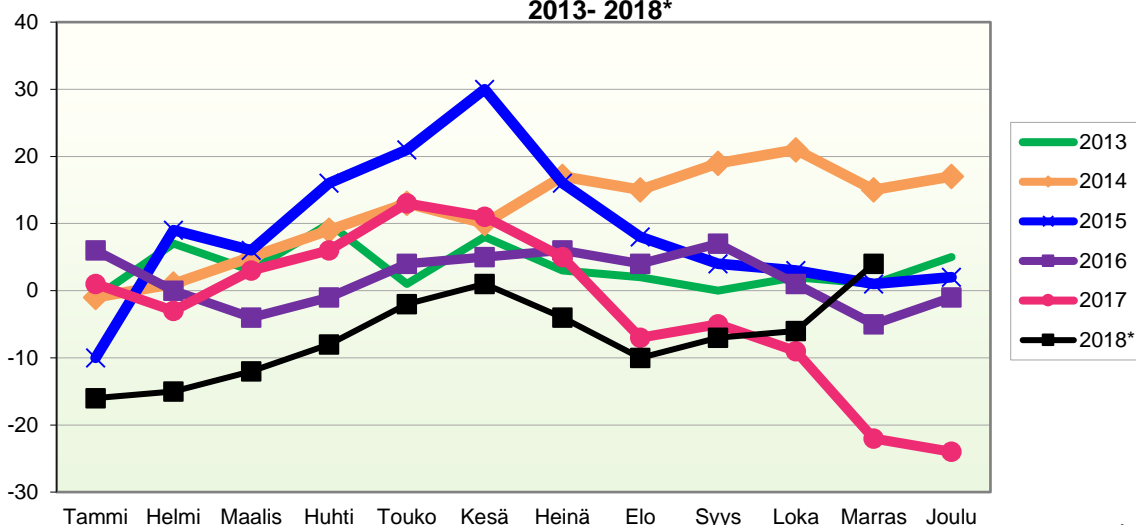

**MUUTTOLIIKKEEN KEHITYS (vuosittain kumulatiivinen)
2013- 2018***

1.1.2018 aluejako

Kuukausimuutokset 2006 - 2018 (ennakkotietoja)													
MUUTTOLIIKE (maassamuutto + siirtolaisuus = kokonaisnettomuutto)													
	2006	2007	2008	2009	2010	2011	2012	2013	2014	2015	2016	2017	2018*
Tammi	-2	-15	0	8	0	4	-1	-1	-1	-10	6	1	-16
Helmi	6	7	8	3	7	-8	-8	8	2	19	-6	-4	1
Maalis	-4	-2	-3	0	-4	-1	2	-4	4	-3	-4	6	3
Huhti	-4	-3	1	2	3	0	0	7	4	10	3	3	4
Touko	10	-4	-10	6	-7	1	-5	-9	4	5	5	7	6
Kesä	-3	9	-10	11	3	3	-1	7	-3	9	1	-2	3
Heinä	-1	1	-3	2	-10	-2	-8	-5	7	-14	1	-6	-5
Elo	-9	-8	-4	-4	0	2	-7	-1	-2	-8	-2	-12	-6
Syys	-14	-7	1	-1	-3	-1	-2	-2	4	-4	3	2	3
Loka	-4	4	0	5	4	1	-5	2	2	-1	-6	-4	1
Marras	8	0	5	-1	-8	0	1	-1	-6	-2	-6	-13	10
Joulu	-2	-3	-1	-7	-6	-5	0	4	2	1	4	-2	
Kokonaismuutos	-19	-21	-16	24	-21	-6	-34	5	17	2	-1	-24	4

Kumulatiivinen muutos vuosittain 2006 - 2018 (ennakkotietoja)													
MUUTTOLIIKE (maassamuutto + siirtolaisuus = kokonaisnettomuutto)													
	2006	2007	2008	2009	2010	2011	2012	2013	2014	2015	2016	2017	2018*
Tammi	-2	-15	0	8	0	4	-1	-1	-1	-10	6	1	-16
Helmi	4	-8	8	11	7	-4	-9	7	1	9	0	-3	-15
Maalis	0	-10	5	11	3	-5	-7	3	5	6	-4	3	-12
Huhti	-4	-13	6	13	6	-5	-7	10	9	16	-1	6	-8
Touko	6	-17	-4	19	-1	-4	-12	1	13	21	4	13	-2
Kesä	3	-8	-14	30	2	-1	-13	8	10	30	5	11	1
Heinä	2	-7	-17	32	-8	-3	-21	3	17	16	6	5	-4
Elo	-7	-15	-21	28	-8	-1	-28	2	15	8	4	-7	-10
Syys	-21	-22	-20	27	-11	-2	-30	0	19	4	7	-5	-7
Loka	-25	-18	-20	32	-7	-1	-35	2	21	3	1	-9	-6
Marras	-17	-18	-15	31	-15	-1	-34	1	15	1	-5	-22	4
Joulu	-19	-21	-16	24	-21	-6	-34	5	17	2	-1	-24