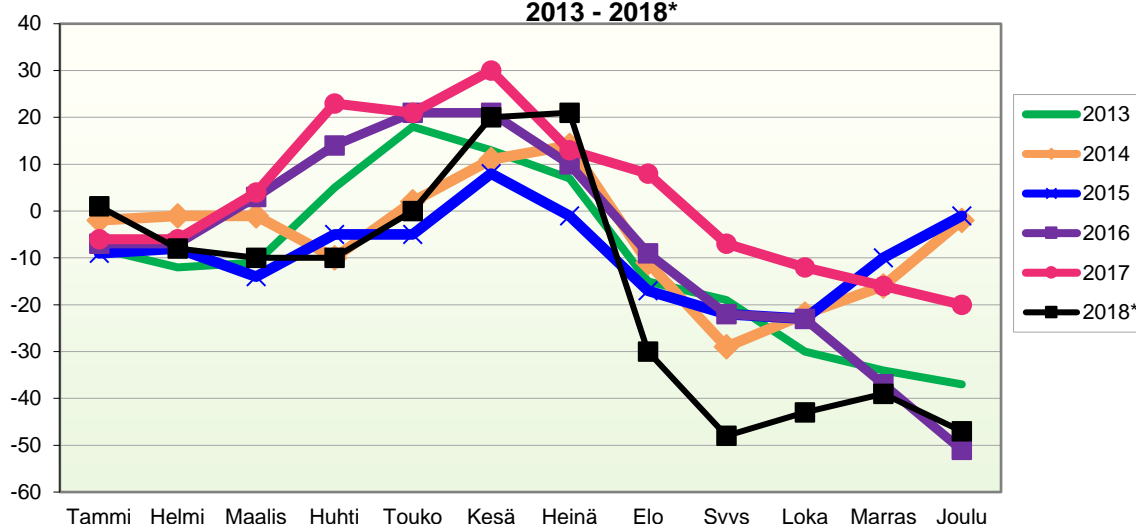

**MUUTTOLIIKKEEN KEHITYS (vuosittain kumulatiivinen)
2013 - 2018***

1.1.2018 aluejako

Kuukausimuutokset 2006 - 2018 (ennakkotietoja)													
MUUTTOLIIKE (maassamuutto + siirtolaisuus = kokonaisnettomuutto)													
	2006	2007	2008	2009	2010	2011	2012	2013	2014	2015	2016	2017	2018*
Tammi	-4	-3	-9	-6	-17	5	13	-8	-2	-9	-7	-6	1
Helmi	-2	-13	7	-8	2	0	-5	-4	1	1	0	0	-9
Maalis	-7	-19	-11	6	3	-1	0	1	0	-6	10	10	-2
Huhti	16	-6	-5	4	-1	8	-9	16	-9	9	11	19	0
Touko	1	8	8	9	-4	12	6	13	12	0	7	-2	10
Kesä	9	0	1	-7	-8	7	2	-5	9	13	0	9	20
Heinä	-8	9	-4	-13	5	-10	-3	-6	3	-9	-11	-17	1
Elo	4	-11	-16	-21	-19	-21	-10	-22	-25	-16	-19	-5	-51
Syys	-8	-10	-9	-14	23	-32	-22	-4	-18	-5	-13	-15	-18
Loka	1	-15	0	10	-13	-6	-18	-11	7	-1	-1	-5	5
Marras	-14	-1	0	2	-2	11	-4	-4	6	13	-14	-4	4
Joulu	10	-5	5	13	-3	-3	-18	-3	14	9	-14	-4	-8
Kokonaismuutos	-2	-66	-33	-25	-34	-30	-68	-37	-2	-1	-51	-20	-47

Kumulatiivinen muutos vuosittain 2006 - 2018 (ennakkotietoja)													
MUUTTOLIIKE (maassamuutto + siirtolaisuus = kokonaisnettomuutto)													
	2006	2007	2008	2009	2010	2011	2012	2013	2014	2015	2016	2017	2018*
Tammi	-4	-3	-9	-6	-17	5	13	-8	-2	-9	-7	-6	1
Helmi	-6	-16	-2	-14	-15	5	8	-12	-1	-8	-7	-6	-8
Maalis	-13	-35	-13	-8	-12	4	8	-11	-1	-14	3	4	-10
Huhti	3	-41	-18	-4	-13	12	-1	5	-10	-5	14	23	-10
Touko	4	-33	-10	5	-17	24	5	18	2	-5	21	21	0
Kesä	13	-33	-9	-2	-25	31	7	13	11	8	21	30	20
Heinä	5	-24	-13	-15	-20	21	4	7	14	-1	10	13	21
Elo	9	-35	-29	-36	-39	0	-6	-15	-11	-17	-9	8	-30
Syys	1	-45	-38	-50	-16	-32	-28	-19	-29	-22	-22	-7	-48
Loka	2	-60	-38	-40	-29	-38	-46	-30	-22	-23	-23	-12	-43
Marras	-12	-61	-38	-38	-31	-27	-50	-34	-16	-10	-37	-16	-39
Joulu	-2	-66	-33	-25	-34	-30	-68	-37	-2	-1	-51	-20	-47