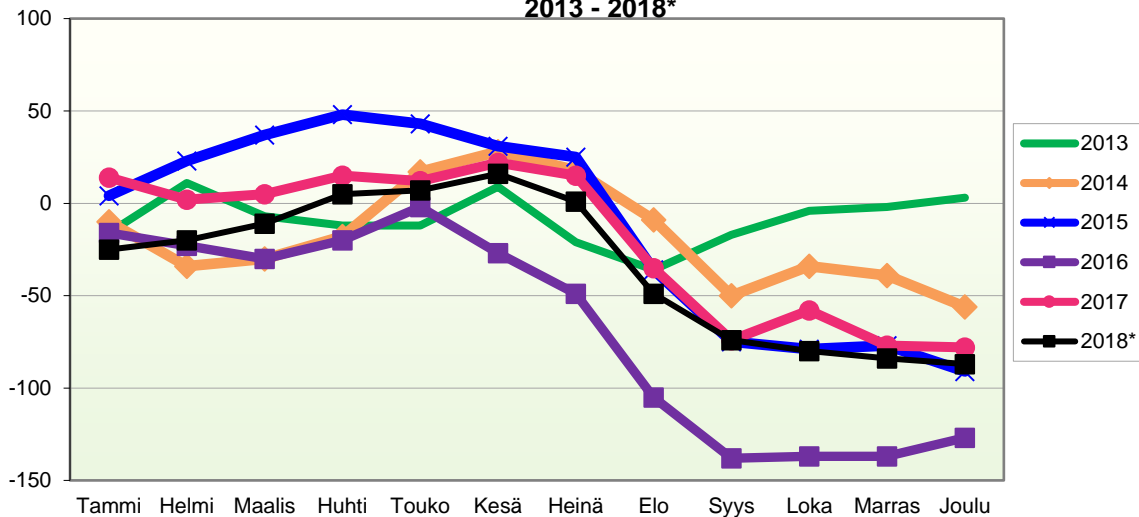

**MUUTTOLIIKKEEN KEHITYS (vuosittain kumulatiivinen)
2013 - 2018***

1.1.2018 aluejako

Kuukausimuutokset 2006 - 2018 (ennakkotietoja)													
MUUTTOLIIKE (maassamuutto + siirtolaisuus = kokonaisnettomuutto)													
	2006	2007	2008	2009	2010	2011	2012	2013	2014	2015	2016	2017	2018*
Tammi	-19	-26	14	-10	-13	-7	-23	-16	-10	4	-16	14	-25
Helmi	6	-17	8	0	5	-31	3	27	-24	19	-7	-12	5
Maalis	11	-10	-7	-2	-18	2	-3	-18	4	14	-7	3	9
Huhti	-10	-14	15	-11	8	27	-21	-5	12	11	10	10	16
Touko	-21	-13	37	11	-24	-10	-22	0	35	-5	18	-3	2
Kesä	-7	-47	7	14	32	-10	5	21	11	-12	-25	10	9
Heinä	-2	-7	8	-7	1	-41	-18	-30	-10	-6	-22	-7	-15
Elo	-27	-14	-60	-20	-92	-15	-13	-15	-27	-61	-56	-50	-50
Syys	-52	-30	-44	-19	-8	-14	-34	19	-41	-39	-33	-39	-25
Loka	-22	-1	-28	-20	-2	16	13	13	16	-4	1	16	-6
Marras	3	29	0	5	-7	-4	12	2	-5	2	0	-19	-4
Joulu	8	-17	-6	25	-14	-4	-4	5	-17	-14	10	-1	-3
	-132	-167	-56	-34	-132	-91	-105	3	-56	-91	-127	-78	-87

Kumulatiivinen muutos vuosittain 2006 - 2018 (ennakkotietoja)													
MUUTTOLIIKE (maassamuutto + siirtolaisuus = kokonaisnettomuutto)													
	2006	2007	2008	2009	2010	2011	2012	2013	2014	2015	2016	2017	2018*
Tammi	-19	-26	14	-10	-13	-7	-23	-16	-10	4	-16	14	-25
Helmi	-13	-43	22	-10	-8	-38	-20	11	-34	23	-23	2	-20
Maalis	-2	-53	15	-12	-26	-36	-23	-7	-30	37	-30	5	-11
Huhti	-12	-67	30	-23	-18	-9	-44	-12	-18	48	-20	15	5
Touko	-33	-80	67	-12	-42	-19	-66	-12	17	43	-2	12	7
Kesä	-40	-127	74	2	-10	-29	-61	9	28	31	-27	22	16
Heinä	-42	-134	82	-5	-9	-70	-79	-21	18	25	-49	15	1
Elo	-69	-148	22	-25	-101	-85	-92	-36	-9	-36	-105	-35	-49
Syys	-121	-178	-22	-44	-109	-99	-126	-17	-50	-75	-138	-74	-74
Loka	-143	-179	-50	-64	-111	-83	-113	-4	-34	-79	-137	-58	-80
Marras	-140	-150	-50	-59	-118	-87	-101	-2	-39	-77	-137	-77	-84
Joulu	-132	-167	-56	-34	-132	-91	-105	3	-56	-91	-127	-78	-87