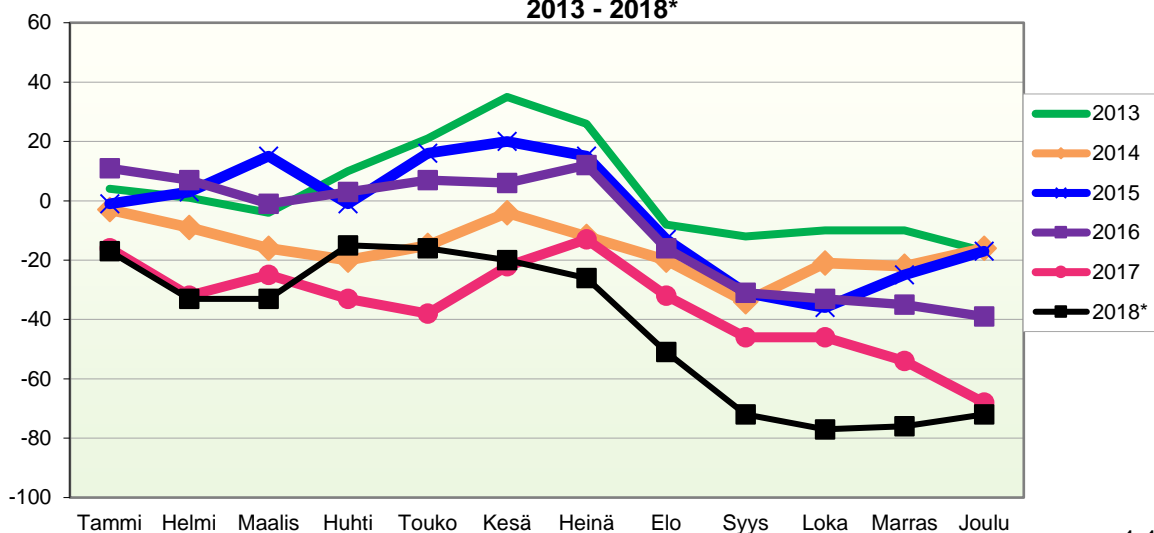

**MUUTTOLIIKKEEN KEHITYS (vuosittain kumulatiivinen)
2013 - 2018***

1.1.2018 aluejako

Kuukausimuutokset 2006 - 2018 (ennakkotietoja)													
MUUTTOLIIKE (maassamuutto + siirtolaisuus = kokonaisnettomuutto)													
	2006	2007	2008	2009	2010	2011	2012	2013	2014	2015	2016	2017	2018*
Tammi	-9	-17	-9	-9	-9	-7	-15	4	-3	-1	11	-16	-17
Helmi	6	-12	0	-5	4	-14	-13	-3	-6	4	-4	-16	-16
Maalis	1	1	-5	-11	4	8	8	-5	-7	12	-8	7	0
Huhti	-4	1	6	2	-7	-1	9	14	-4	-16	4	-8	18
Touko	21	-4	27	16	12	9	-3	11	5	17	4	-5	-1
Kesä	-11	-4	-4	1	-3	-4	20	14	11	4	-1	16	-4
Heinä	-9	-6	-12	-18	20	-6	-7	-9	-8	-5	6	9	-6
Elo	5	-8	-4	-23	-10	4	-2	-34	-8	-28	-28	-19	-25
Syys	-8	-23	-6	-10	-16	-10	-13	-4	-14	-18	-15	-14	-21
Loka	-10	4	3	-1	-23	-16	-11	2	13	-5	-2	0	-5
Marras	0	16	-16	16	9	13	-7	0	-1	11	-2	-8	1
Joulu	14	-13	17	7	11	-13	11	-7	6	8	-4	-14	4
	-4	-65	-3	-35	-8	-37	-23	-17	-16	-17	-39	-68	-72

Kumulatiivinen muutos vuosittain 2006 - 2018 (ennakkotietoja)													
MUUTTOLIIKE (maassamuutto + siirtolaisuus = kokonaisnettomuutto)													
	2006	2007	2008	2009	2010	2011	2012	2013	2014	2015	2016	2017	2018*
Tammi	-9	-17	-9	-9	-9	-7	-15	4	-3	-1	11	-16	-17
Helmi	-3	-29	-9	-14	-5	-21	-28	1	-9	3	7	-32	-33
Maalis	-2	-28	-14	-25	-1	-13	-20	-4	-16	15	-1	-25	-33
Huhti	-6	-27	-8	-23	-8	-14	-11	10	-20	-1	3	-33	-15
Touko	15	-31	19	-7	4	-5	-14	21	-15	16	7	-38	-16
Kesä	4	-35	15	-6	1	-9	6	35	-4	20	6	-22	-20
Heinä	-5	-41	3	-24	21	-15	-1	26	-12	15	12	-13	-26
Elo	0	-49	-1	-47	11	-11	-3	-8	-20	-13	-16	-32	-51
Syys	-8	-72	-7	-57	-5	-21	-16	-12	-34	-31	-31	-46	-72
Loka	-18	-68	-4	-58	-28	-37	-27	-10	-21	-36	-33	-46	-77
Marras	-18	-52	-20	-42	-19	-24	-34	-10	-22	-25	-35	-54	-76
Joulu	-4	-65	-3	-35	-8	-37	-23	-17	-16	-17	-39	-68	-72