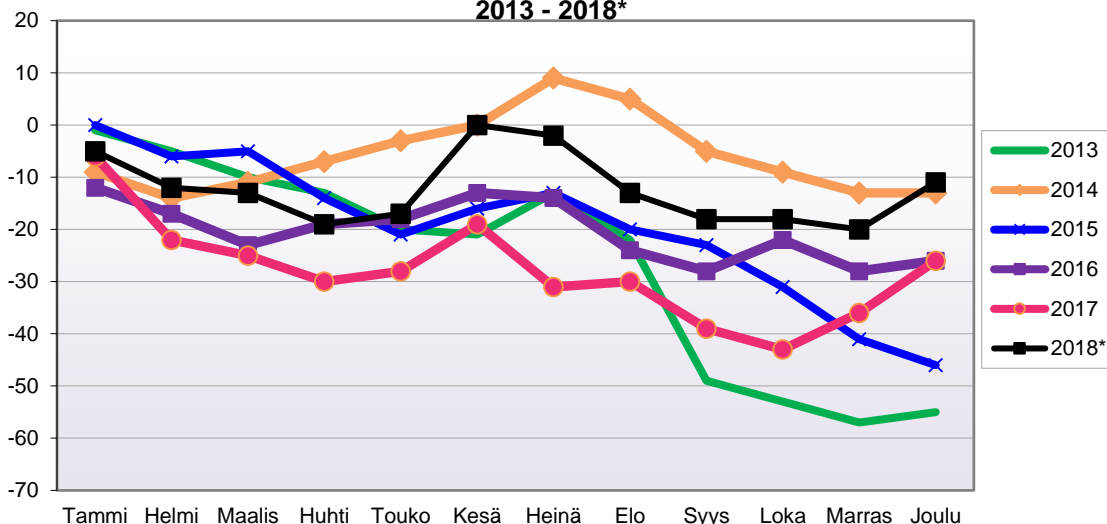

**VÄESTÖN KOKONAISMUUTOKSEN KEHITYS (vuosittain kumulatiivinen)
2013 - 2018***

1.1.2018 aluejako

Kuukausimuutokset 2006 - 2018 (ennakkotietoja)													
KOKONAISMUUTOS													
	2006	2007	2008	2009	2010	2011	2012	2013	2014	2015	2016	2017	2018*
Tammi	-10	-9	4	-4	1	-6	-5	-1	-9	0	-12	-6	-5
Helmi	-3	8	-9	-2	0	-2	-2	-4	-5	-6	-5	-16	-7
Maalis	7	-15	-6	-6	-7	-7	-4	-5	3	1	-6	-3	-1
Huhti	-5	-13	-3	0	-10	-5	3	-3	4	-9	4	-5	-6
Touko	-5	1	-3	4	1	-1	6	-7	4	-7	1	2	2
Kesä	-7	6	0	1	-4	0	-4	-1	3	5	5	9	17
Heinä	-16	-4	-12	-14	-5	0	-4	8	9	3	-1	-12	-2
Elo	6	0	-9	-22	-20	-14	-3	-9	-4	-7	-10	1	-11
Syys	-6	-3	-8	-14	-8	-12	-8	-27	-10	-3	-4	-9	-5
Loka	-6	0	-14	-9	-9	-2	-11	-4	-4	-8	6	-4	0
Marras	3	-1	-11	-11	-4	-3	-1	-4	-4	-10	-6	7	-2
Joulu	-7	-5	-7	-19	-7	-6	-12	2	0	-5	2	10	9
Kokonaismuutos	-49	-35	-78	-96	-72	-58	-45	-55	-13	-46	-26	-26	-11

Joulukuun kokonaismuutos sisältää väestönlisäyksen lisäksi väkiluvun korjauksen.

Kumulatiivinen muutos vuosittain 2006 - 2018 (ennakkotietoja)													
KOKONAISMUUTOS													
	2006	2007	2008	2009	2010	2011	2012	2013	2014	2015	2016	2017	2018*
Tammi	-10	-9	4	-4	1	-6	-5	-1	-9	0	-12	-6	-5
Helmi	-13	-1	-5	-6	1	-8	-7	-5	-14	-6	-17	-22	-12
Maalis	-6	-16	-11	-12	-6	-15	-11	-10	-11	-5	-23	-25	-13
Huhti	-11	-29	-14	-12	-16	-20	-8	-13	-7	-14	-19	-30	-19
Touko	-16	-28	-17	-8	-15	-21	-2	-20	-3	-21	-18	-28	-17
Kesä	-23	-22	-17	-7	-19	-21	-6	-21	0	-16	-13	-19	0
Heinä	-39	-26	-29	-21	-24	-21	-10	-13	9	-13	-14	-31	-2
Elo	-33	-26	-38	-43	-44	-35	-13	-22	5	-20	-24	-30	-13
Syys	-39	-29	-46	-57	-52	-47	-21	-49	-5	-23	-28	-39	-18
Loka	-45	-29	-60	-66	-61	-49	-32	-53	-9	-31	-22	-43	-18
Marras	-42	-30	-71	-77	-65	-52	-33	-57	-13	-41	-28	-36	-20
Joulu	-49	-35	-78	-96	-72	-58	-45	-55	-13	-46	-26	-26	-11

Joulukuun kokonaismuutos sisältää väestönlisäyksen lisäksi väkiluvun korjauksen.

Lähde: Tilastokeskus