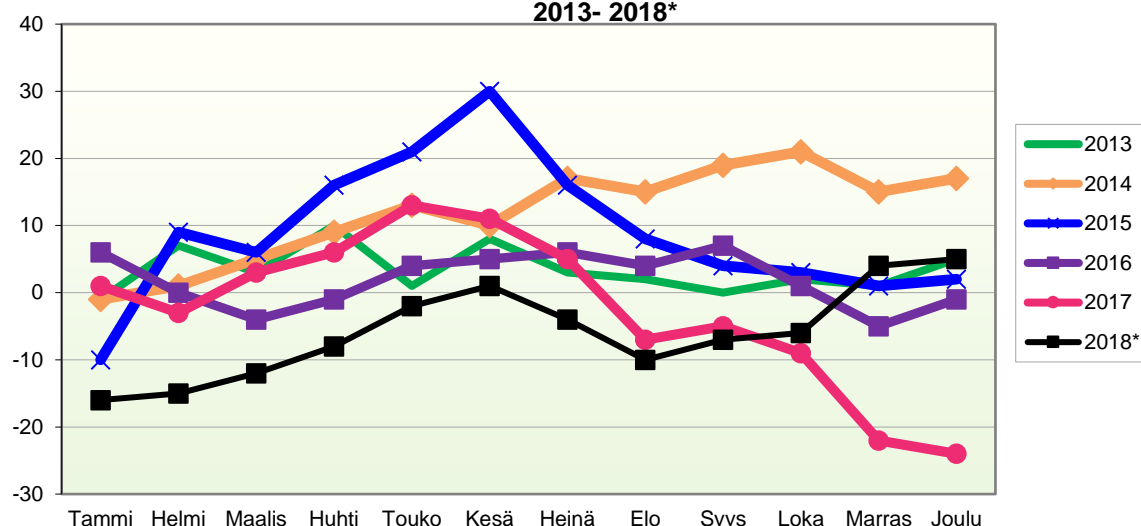

**MUUTTOLIIKKEEN KEHITYS (vuosittain kumulatiivinen)
2013- 2018***

1.1.2018 aluejako

Kuukausimuutokset 2006 - 2018 (ennakkotietoja)													
MUUTTOLIIKE (maassamuutto + siirtolaisuus = kokonaisnettomuutto)													
	2006	2007	2008	2009	2010	2011	2012	2013	2014	2015	2016	2017	2018*
Tammi	-2	-15	0	8	0	4	-1	-1	-1	-10	6	1	-16
Helmi	6	7	8	3	7	-8	-8	8	2	19	-6	-4	1
Maalis	-4	-2	-3	0	-4	-1	2	-4	4	-3	-4	6	3
Huhti	-4	-3	1	2	3	0	0	7	4	10	3	3	4
Touko	10	-4	-10	6	-7	1	-5	-9	4	5	5	7	6
Kesä	-3	9	-10	11	3	3	-1	7	-3	9	1	-2	3
Heinä	-1	1	-3	2	-10	-2	-8	-5	7	-14	1	-6	-5
Elo	-9	-8	-4	-4	0	2	-7	-1	-2	-8	-2	-12	-6
Syys	-14	-7	1	-1	-3	-1	-2	-2	4	-4	3	2	3
Loka	-4	4	0	5	4	1	-5	2	2	-1	-6	-4	1
Marras	8	0	5	-1	-8	0	1	-1	-6	-2	-6	-13	10
Joulu	-2	-3	-1	-7	-6	-5	0	4	2	1	4	-2	1
	-19	-21	-16	24	-21	-6	-34	5	17	2	-1	-24	5

Kumulatiivinen muutos vuosittain 2006 - 2018 (ennakkotietoja)													
MUUTTOLIIKE (maassamuutto + siirtolaisuus = kokonaisnettomuutto)													
	2006	2007	2008	2009	2010	2011	2012	2013	2014	2015	2016	2017	2018*
Tammi	-2	-15	0	8	0	4	-1	-1	-1	-10	6	1	-16
Helmi	4	-8	8	11	7	-4	-9	7	1	9	0	-3	-15
Maalis	0	-10	5	11	3	-5	-7	3	5	6	-4	3	-12
Huhti	-4	-13	6	13	6	-5	-7	10	9	16	-1	6	-8
Touko	6	-17	-4	19	-1	-4	-12	1	13	21	4	13	-2
Kesä	3	-8	-14	30	2	-1	-13	8	10	30	5	11	1
Heinä	2	-7	-17	32	-8	-3	-21	3	17	16	6	5	-4
Elo	-7	-15	-21	28	-8	-1	-28	2	15	8	4	-7	-10
Syys	-21	-22	-20	27	-11	-2	-30	0	19	4	7	-5	-7
Loka	-25	-18	-20	32	-7	-1	-35	2	21	3	1	-9	-6
Marras	-17	-18	-15	31	-15	-1	-34	1	15	1	-5	-22	4
Joulu	-19	-21	-16	24	-21	-6	-34	5	17	2	-1	-24	5