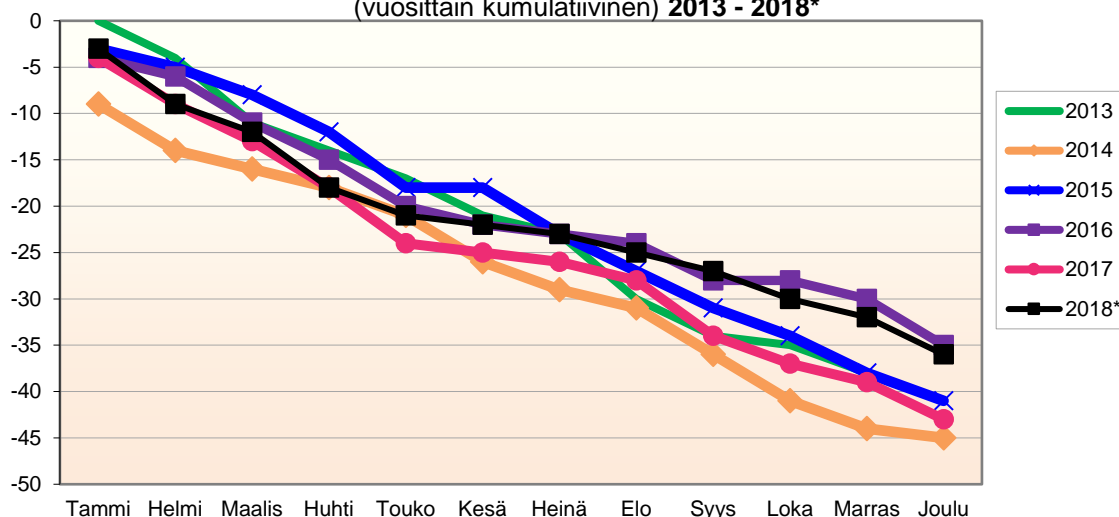

LUONNOLLISEN VÄESTÖMUUTOKSEN KEHITYS
(vuosittain kumulatiivinen) 2013 - 2018*

1.1.2018 aluejako

Kuukausimuutokset 2006 - 2018 (ennakkotietoja)													
LUONNOLLINEN VÄESTÖNMUUTOS													
	2006	2007	2008	2009	2010	2011	2012	2013	2014	2015	2016	2017	2018*
Tammi	-3	-6	2	-3	-4	-7	-3	0	-9	-3	-4	-4	-3
Helmi	-2	-2	-1	-6	0	-3	-1	-4	-5	-2	-2	-5	-6
Maalis	-4	-9	-2	-6	-8	-5	-4	-7	-2	-3	-5	-4	-3
Huhti	-4	-4	-1	-1	-4	2	-1	-3	-2	-4	-4	-5	-6
Touko	-5	-7	-5	-3	-5	-5	-4	-3	-3	-6	-5	-6	-3
Kesä	-4	-2	-4	-6	-3	-5	-2	-4	-5	0	-2	-1	-1
Heinä	-1	-3	-5	-4	-3	0	-4	-2	-3	-5	-1	-1	-1
Elo	-1	-3	-2	-5	-6	-3	-6	-7	-2	-4	-1	-2	-2
Syys	-2	-2	-3	-8	-2	0	-5	-4	-5	-4	-4	-6	-2
Loka	-8	-1	-6	-6	-7	-1	-7	-1	-5	-3	0	-3	-3
Marras	-1	-3	-2	-6	-1	-3	-3	-3	-3	-4	-2	-2	-2
Joulu	-5	-1	-1	-3	-3	-2	-9	-3	-1	-3	-5	-4	-4
	-40	-43	-30	-57	-46	-32	-49	-41	-45	-41	-35	-43	-36

Kumulatiivinen muutos vuosittain 2006 - 2018 (ennakkotietoja)													
LUONNOLLINEN VÄESTÖNMUUTOS													
	2006	2007	2008	2009	2010	2011	2012	2013	2014	2015	2016	2017	2018*
Tammi	-3	-6	2	-3	-4	-7	-3	0	-9	-3	-4	-4	-3
Helmi	-5	-8	1	-9	-4	-10	-4	-4	-14	-5	-6	-9	-9
Maalis	-9	-17	-1	-15	-12	-15	-8	-11	-16	-8	-11	-13	-12
Huhti	-13	-21	-2	-16	-16	-13	-9	-14	-18	-12	-15	-18	-18
Touko	-18	-28	-7	-19	-21	-18	-13	-17	-21	-18	-20	-24	-21
Kesä	-22	-30	-11	-25	-24	-23	-15	-21	-26	-18	-22	-25	-22
Heinä	-23	-33	-16	-29	-27	-23	-19	-23	-29	-23	-23	-26	-23
Elo	-24	-36	-18	-34	-33	-26	-25	-30	-31	-27	-24	-28	-25
Syys	-26	-38	-21	-42	-35	-26	-30	-34	-36	-31	-28	-34	-27
Loka	-34	-39	-27	-48	-42	-27	-37	-35	-41	-34	-28	-37	-30
Marras	-35	-42	-29	-54	-43	-30	-40	-38	-44	-38	-30	-39	-32
Joulu	-40	-43	-30	-57	-46	-32	-49	-41	-45	-41	-35	-43	-36