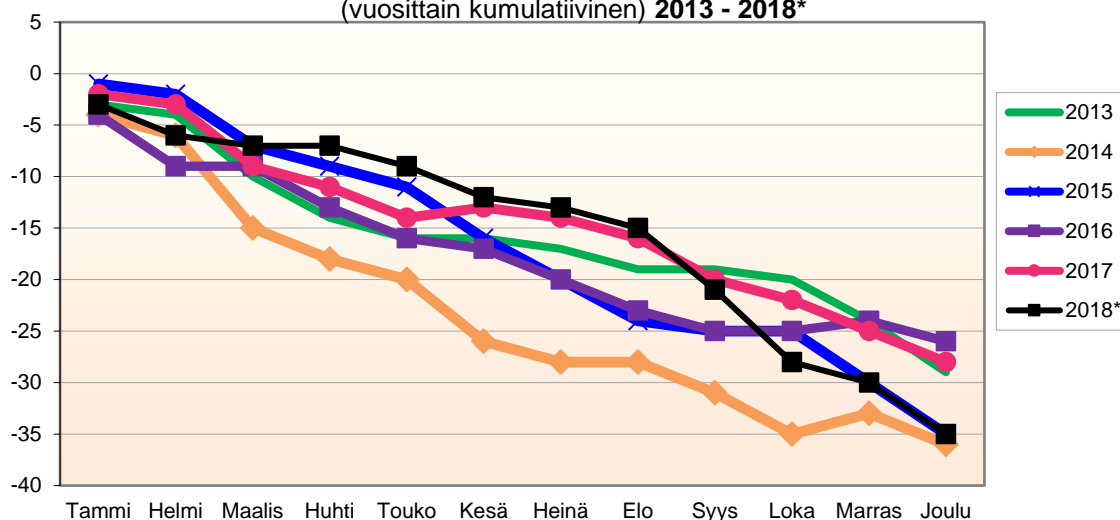

LUONNOLLISEN VÄESTÖNMUUTOKSEN KEHITYS
(vuosittain kumulatiivinen) 2013 - 2018*

1.1.2018 aluejako

Kuukausimuutokset 2006 - 2018 (ennakkotietoja)													
LUONNOLLINEN VÄESTÖNMUUTOS													
	2006	2007	2008	2009	2010	2011	2012	2013	2014	2015	2016	2017	2018*
Tammi	-2	-5	-2	-6	-3	-5	0	-3	-4	-1	-4	-2	-3
Helmi	-2	-6	-3	-3	1	-7	-1	-1	-2	-1	-5	-1	-3
Maalis	-7	-6	-2	-6	-4	-3	-2	-6	-9	-5	0	-6	-1
Huhti	-1	-5	-2	-1	-2	-1	-1	-4	-3	-2	-4	-2	0
Touko	-1	-7	0	-8	-1	-1	-1	-2	-2	-2	-3	-3	-2
Kesä	-3	-5	-4	-1	-3	2	-2	0	-6	-5	-1	1	-3
Heinä	-2	-4	-5	1	-1	-4	-3	-1	-2	-4	-3	-1	-1
Elo	-3	-2	-5	-3	-1	1	-3	-2	0	-4	-3	-2	-2
Syys	-4	-1	-3	1	-1	-2	-5	0	-3	-1	-2	-4	-6
Loka	-2	-1	-4	-2	-3	-2	-3	-1	-4	0	0	-2	-7
Marras	-1	-2	-7	-3	-1	0	1	-4	2	-5	1	-3	-2
Joulu	0	-2	1	-5	-1	0	-1	-5	-3	-5	-2	-3	-5
	-28	-46	-36	-36	-20	-22	-21	-29	-36	-35	-26	-28	-35

Kumulatiivinen muutos vuosittain 2006 - 2018 (ennakkotietoja)													
LUONNOLLINEN VÄESTÖNMUUTOS													
	2006	2007	2008	2009	2010	2011	2012	2013	2014	2015	2016	2017	2018*
Tammi	-2	-5	-2	-6	-3	-5	0	-3	-4	-1	-4	-2	-3
Helmi	-4	-11	-5	-9	-2	-12	-1	-4	-6	-2	-9	-3	-6
Maalis	-11	-17	-7	-15	-6	-15	-3	-10	-15	-7	-9	-9	-7
Huhti	-12	-22	-9	-16	-8	-16	-4	-14	-18	-9	-13	-11	-7
Touko	-13	-29	-9	-24	-9	-17	-5	-16	-20	-11	-16	-14	-9
Kesä	-16	-34	-13	-25	-12	-15	-7	-16	-26	-16	-17	-13	-12
Heinä	-18	-38	-18	-24	-13	-19	-10	-17	-28	-20	-20	-14	-13
Elo	-21	-40	-23	-27	-14	-18	-13	-19	-28	-24	-23	-16	-15
Syys	-25	-41	-26	-26	-15	-20	-18	-19	-31	-25	-25	-20	-21
Loka	-27	-42	-30	-28	-18	-22	-21	-20	-35	-25	-25	-22	-28
Marras	-28	-44	-37	-31	-19	-22	-20	-24	-33	-30	-24	-25	-30
Joulu	-28	-46	-36	-36	-20	-22	-21	-29	-36	-35	-26	-28	-35

Lähde: Tilastokeskus