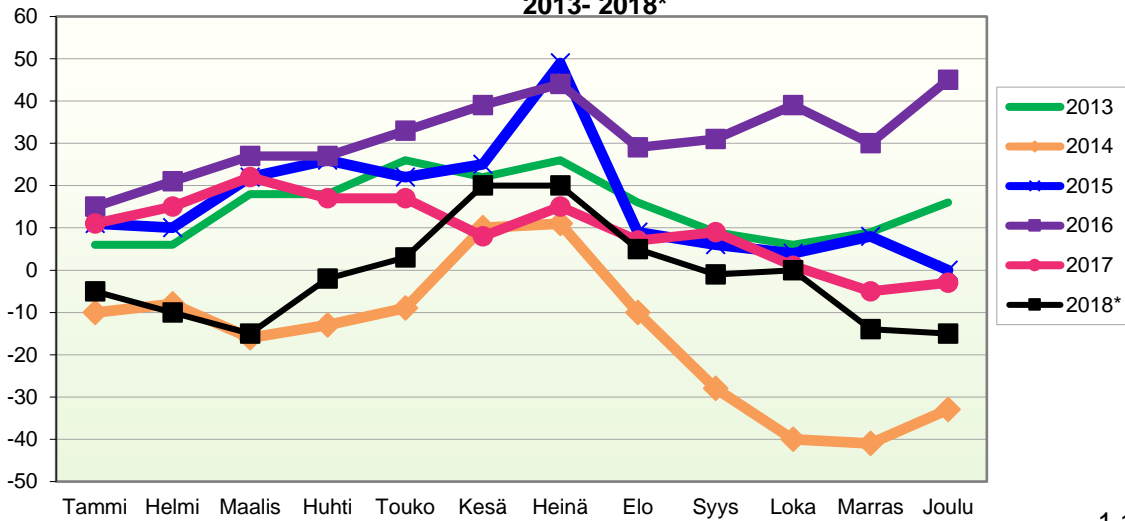

MUUTTOLIIKKEEN KEHITYS (vuosittain kumulatiivinen)
2013- 2018*

1.1.2018 aluejako

Kuukausimuutokset 2006 - 2018 (ennakkotietoja)													
MUUTTOLIIKE (maassamuutto + siirtolaisuus = kokonaisnettomuutto)													
	2006	2007	2008	2009	2010	2011	2012	2013	2014	2015	2016	2017	2018*
Tammi	-7	0	0	3	-3	3	-4	6	-10	11	15	11	-5
Helmi	-1	0	-1	9	5	-6	4	0	2	-1	6	4	-5
Maalis	0	-3	-4	5	1	7	3	12	-8	12	6	7	-5
Huhti	-7	-2	4	7	-1	7	13	0	3	4	0	-5	13
Touko	16	16	11	3	10	16	8	8	4	-4	6	0	5
Kesä	16	-7	17	-2	7	9	-5	-4	19	3	6	-9	17
Heinä	-8	-4	13	-16	7	1	5	4	1	24	5	7	0
Elo	-6	-32	-21	-31	-19	-47	-12	-10	-21	-40	-15	-8	-15
Syys	4	-6	-2	-2	-14	-9	-14	-7	-18	-3	2	2	-6
Loka	-2	-13	-1	-2	4	-17	-4	-3	-12	-2	8	-8	1
Marras	-6	-1	-1	8	-4	4	8	3	-1	4	-9	-6	-14
Joulu	18	3	-2	8	-5	0	25	7	8	-8	15	2	-1
	17	-49	13	-10	-12	-32	27	16	-33	0	45	-3	-15

Kumulatiivinen muutos vuosittain 2006 - 2018 (ennakkotietoja)													
MUUTTOLIIKE (maassamuutto + siirtolaisuus = kokonaisnettomuutto)													
	2006	2007	2008	2009	2010	2011	2012	2013	2014	2015	2016	2017	2018*
Tammi	-7	0	0	3	-3	3	-4	6	-10	11	15	11	-5
Helmi	-8	0	-1	12	2	-3	0	6	-8	10	21	15	-10
Maalis	-8	-3	-5	17	3	4	3	18	-16	22	27	22	-15
Huhti	-15	-5	-1	24	2	11	16	18	-13	26	27	17	-2
Touko	1	11	10	27	12	27	24	26	-9	22	33	17	3
Kesä	17	4	27	25	19	36	19	22	10	25	39	8	20
Heinä	9	0	40	9	26	37	24	26	11	49	44	15	20
Elo	3	-32	19	-22	7	-10	12	16	-10	9	29	7	5
Syys	7	-38	17	-24	-7	-19	-2	9	-28	6	31	9	-1
Loka	5	-51	16	-26	-3	-36	-6	6	-40	4	39	1	0
Marras	-1	-52	15	-18	-7	-32	2	9	-41	8	30	-5	-14
Joulu	17	-49	13	-10	-12	-32	27	16	-33	0	45	-3	-15