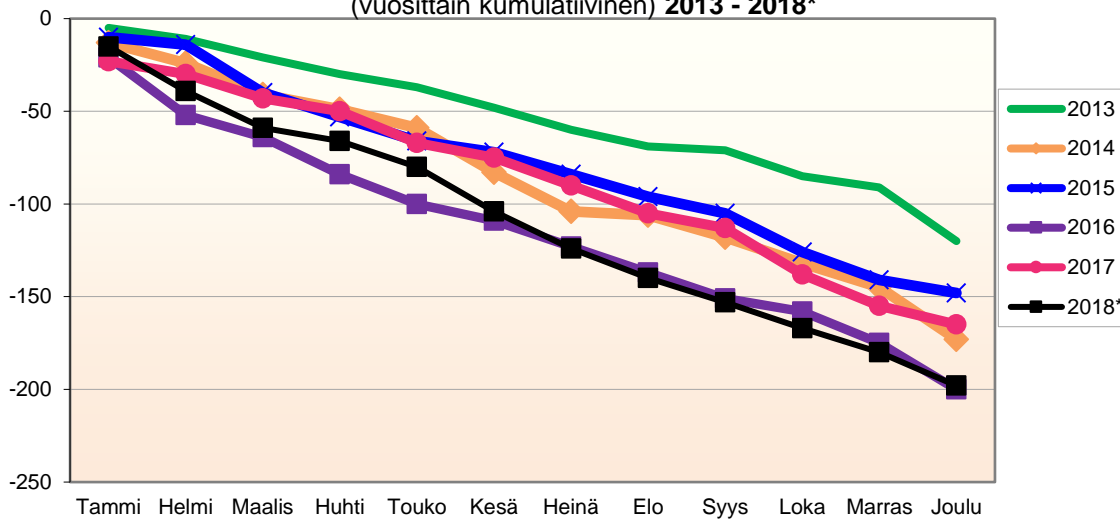

LUONNOLLISEN VÄESTÖNMUUTOKSEN KEHITYS
(vuosittain kumulatiivinen) 2013 - 2018*

1.1.2018 aluejako

Kuukausimuutokset 2006 - 2018 (ennakkotietoja)													
LUONNOLLINEN VÄESTÖNMUUTOS													
	2006	2007	2008	2009	2010	2011	2012	2013	2014	2015	2016	2017	2018*
Tammi	-11	-11	-8	-9	-20	-10	-24	-5	-13	-10	-21	-23	-15
Helmi	-12	-3	-10	-15	-11	-14	-6	-6	-11	-4	-31	-7	-24
Maalis	-15	-11	-24	-11	-17	-10	-29	-10	-17	-26	-12	-13	-20
Huhti	-11	-13	-10	-7	1	2	-11	-9	-8	-13	-20	-7	-7
Touko	-3	6	-13	-3	-14	-15	-2	-7	-10	-13	-16	-17	-14
Kesä	4	0	6	-11	-12	0	-10	-11	-24	-6	-9	-8	-24
Heinä	-6	2	-6	-8	-9	-1	-19	-12	-21	-12	-14	-15	-20
Elo	-10	-13	-4	-13	-1	-1	-18	-9	-2	-12	-14	-15	-16
Syys	3	-19	-5	-6	-8	2	-12	-2	-12	-9	-14	-8	-13
Loka	0	-1	-16	-15	-14	-8	-17	-14	-14	-21	-7	-25	-14
Marras	-6	-5	-12	-7	-19	-3	-19	-6	-13	-15	-17	-17	-13
Joulu	-16	-18	-12	-7	-24	-20	-16	-29	-28	-7	-25	-10	-18
	-83	-86	-114	-112	-148	-78	-183	-120	-173	-148	-200	-165	-198

Kumulatiivinen muutos vuosittain 2006 - 2018 (ennakkotietoja)													
LUONNOLLINEN VÄESTÖNMUUTOS													
	2006	2007	2008	2009	2010	2011	2012	2013	2014	2015	2016	2017	2018*
Tammi	-11	-11	-8	-9	-20	-10	-24	-5	-13	-10	-21	-23	-15
Helmi	-23	-14	-18	-24	-31	-24	-30	-11	-24	-14	-52	-30	-39
Maalis	-38	-25	-42	-35	-48	-34	-59	-21	-41	-40	-64	-43	-59
Huhti	-49	-38	-52	-42	-47	-32	-70	-30	-49	-53	-84	-50	-66
Touko	-52	-32	-65	-45	-61	-47	-72	-37	-59	-66	-100	-67	-80
Kesä	-48	-32	-59	-56	-73	-47	-82	-48	-83	-72	-109	-75	-104
Heinä	-54	-30	-65	-64	-82	-48	-101	-60	-104	-84	-123	-90	-124
Elo	-64	-43	-69	-77	-83	-49	-119	-69	-106	-96	-137	-105	-140
Syys	-61	-62	-74	-83	-91	-47	-131	-71	-118	-105	-151	-113	-153
Loka	-61	-63	-90	-98	-105	-55	-148	-85	-132	-126	-158	-138	-167
Marras	-67	-68	-102	-105	-124	-58	-167	-91	-145	-141	-175	-155	-180
Joulu	-83	-86	-114	-112	-148	-78	-183	-120	-173	-148	-200	-165	-198