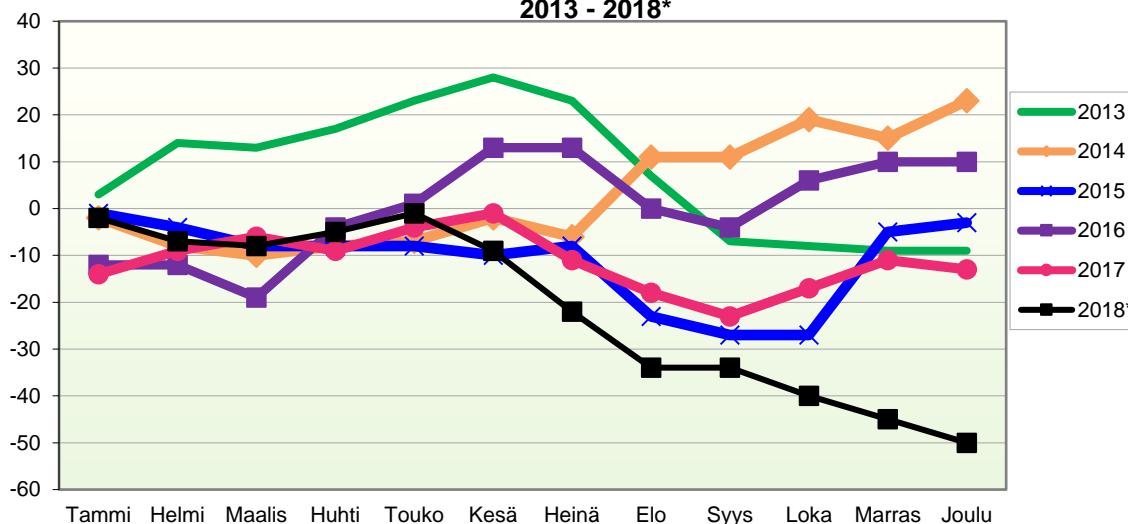

Lähde: Tilastokeskus

VÄESTÖN KOKONAISMUUTOKSEN KEHITYS (vuosittain kumulatiivinen)
2013 - 2018*

1.1.2018 aluejako

Kuukausimuutokset 2006 - 2018 (ennakkotietoja)													
KOKONAISMUUTOS													
	2006	2007	2008	2009	2010	2011	2012	2013	2014	2015	2016	2017	2018*
Tammi	0	-8	-11	-3	-7	-18	-13	0	-6	-2	-16	-16	-5
Helmi	-1	-14	-2	-8	-7	-7	13	10	-8	-4	-5	4	-8
Maalis	-8	-4	-10	-8	5	-4	-9	-7	-11	-9	-7	-3	-2
Huhti	5	3	2	2	-3	-3	-1	0	-1	-2	11	-5	3
Touko	5	-13	7	-8	9	2	10	4	-1	-2	2	2	2
Kesä	2	-2	-9	10	3	-5	-2	5	-1	-7	11	4	-11
Heinä	3	-4	1	-6	-3	3	14	-6	-6	-2	-3	-11	-14
Elo	-16	-6	-2	-11	3	-8	-14	-18	17	-19	-16	-9	-14
Syys	-8	-4	1	-15	-8	-5	5	-14	-3	-5	-6	-9	-6
Loka	-1	-2	9	-13	-4	-2	-14	-2	4	0	10	4	-13
Marras	7	1	-10	2	9	-12	0	-5	-2	17	5	3	-7
Joulu	2	-1	-2	5	6	9	-1	-6	6	-1	-2	-2	-10
	-10	-54	-26	-53	3	-50	-12	-39	-12	-36	-16	-38	-85

Joulukuun kokonaismuutos sisältää väestönlisäyksen lisäksi väkiluvun korjauksen.

Kumulatiivinen muutos vuosittain 2006 - 2018 (ennakkotietoja)													
KOKONAISMUUTOS													
	2006	2007	2008	2009	2010	2011	2012	2013	2014	2015	2016	2017	2018*
Tammi	0	-8	-11	-3	-7	-18	-13	0	-6	-2	-16	-16	-5
Helmi	-1	-22	-13	-11	-14	-25	0	10	-14	-6	-21	-12	-13
Maalis	-9	-26	-23	-19	-9	-29	-9	3	-25	-15	-28	-15	-15
Huhti	-4	-23	-21	-17	-12	-32	-10	3	-26	-17	-17	-20	-12
Touko	1	-36	-14	-25	-3	-30	0	7	-27	-19	-15	-18	-10
Kesä	3	-38	-23	-15	0	-35	-2	12	-28	-26	-4	-14	-21
Heinä	6	-42	-22	-21	-3	-32	12	6	-34	-28	-7	-25	-35
Elo	-10	-48	-24	-32	0	-40	-2	-12	-17	-47	-23	-34	-49
Syys	-18	-52	-23	-47	-8	-45	3	-26	-20	-52	-29	-43	-55
Loka	-19	-54	-14	-60	-12	-47	-11	-28	-16	-52	-19	-39	-68
Marras	-12	-53	-24	-58	-3	-59	-11	-33	-18	-35	-14	-36	-75
Joulu	-10	-54	-26	-53	3	-50	-12	-39	-12	-36	-16	-38	-85

Joulukuun kokonaismuutos sisältää väestönlisäyksen lisäksi väkiluvun korjauksen.

Lähde: Tilastokeskus

**MUUTTOLIIKKEEN KEHITYS (vuosittain kumulatiivinen)
2013 - 2018***

1.1.2018 aluejako

Kuukausimuutokset 2006 - 2018 (ennakkotietoja)