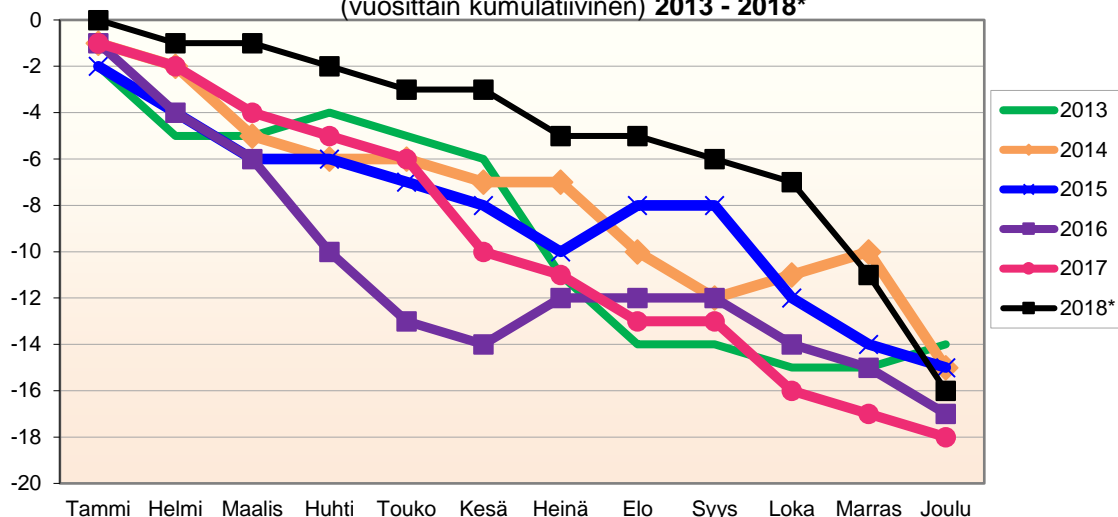

LUONNOLLISEN VÄESTÖNMUUTOKSEN KEHITYS
(vuosittain kumulatiivinen) 2013 - 2018*

1.1.2018 aluejako

Kuukausimuutokset 2006 - 2018 (ennakkotietoja)													
LUONNOLLINEN VÄESTÖNMUUTOS													
	2006	2007	2008	2009	2010	2011	2012	2013	2014	2015	2016	2017	2018*
Tammi	0	-2	-4	1	0	-1	-1	-2	-1	-2	-1	-1	0
Helmi	-1	-4	-1	-2	-1	-3	-3	-3	-1	-2	-3	-1	-1
Maalis	-1	-3	-2	-5	0	-2	1	0	-3	-2	-2	-2	0
Huhti	1	-2	0	2	-1	1	1	1	-1	0	-4	-1	-1
Touko	-1	-2	-2	1	2	-2	1	-1	0	-1	-3	-1	-1
Kesä	-1	-1	-3	-1	-1	0	0	-1	-1	-1	-1	-4	0
Heinä	1	0	-3	-2	-3	1	-4	-5	0	-2	2	-1	-2
Elo	-3	-1	-5	-1	0	-1	-3	-3	-3	2	0	-2	0
Syys	-6	-2	-1	-2	0	-2	0	0	-2	0	0	0	-1
Loka	-5	0	-2	-1	-2	0	-4	-1	1	-4	-2	-3	-1
Marras	-1	-1	-1	0	-1	0	-2	0	1	-2	-1	-1	-4
Joulu	-2	0	1	-4	0	-2	-1	1	-5	-1	-2	-1	-5
	-19	-18	-23	-14	-7	-11	-15	-14	-15	-15	-17	-18	-16

Kumulatiivinen muutos vuosittain 2006 - 2018 (ennakkotietoja)													
LUONNOLLINEN VÄESTÖNMUUTOS													
	2006	2007	2008	2009	2010	2011	2012	2013	2014	2015	2016	2017	2018*
Tammi	0	-2	-4	1	0	-1	-1	-2	-1	-2	-1	-1	0
Helmi	-1	-6	-5	-1	-1	-4	-4	-5	-2	-4	-4	-2	-1
Maalis	-2	-9	-7	-6	-1	-6	-3	-5	-5	-6	-6	-4	-1
Huhti	-1	-11	-7	-4	-2	-5	-2	-4	-6	-6	-10	-5	-2
Touko	-2	-13	-9	-3	0	-7	-1	-5	-6	-7	-13	-6	-3
Kesä	-3	-14	-12	-4	-1	-7	-1	-6	-7	-8	-14	-10	-3
Heinä	-2	-14	-15	-6	-4	-6	-5	-11	-7	-10	-12	-11	-5
Elo	-5	-15	-20	-7	-4	-7	-8	-14	-10	-8	-12	-13	-5
Syys	-11	-17	-21	-9	-4	-9	-8	-14	-12	-8	-12	-13	-6
Loka	-16	-17	-23	-10	-6	-9	-12	-15	-11	-12	-14	-16	-7
Marras	-17	-18	-24	-10	-7	-9	-14	-15	-10	-14	-15	-17	-11
Joulu	-19	-18	-23	-14	-7	-11	-15	-14	-15	-15	-17	-18	-16