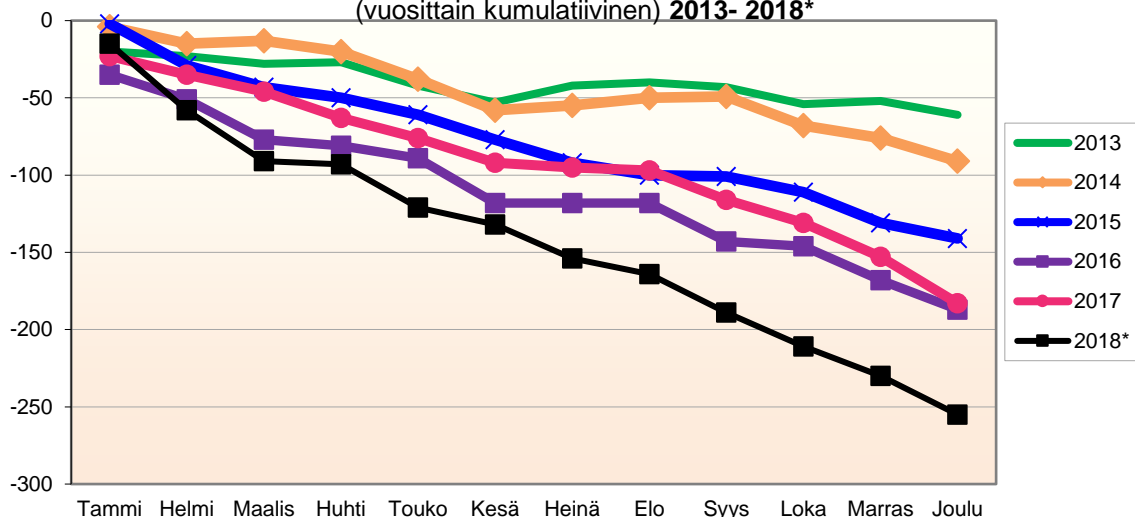

LUONNOLLISEN VÄESTÖMUUTOKSEN KEHITYS

(vuosittain kumulatiivinen) 2013- 2018*

1.1.2018 aluejako

Kuukausimuutokset 2006 - 2018 (ennakkotietoja)

LUONNOLLINEN VÄESTÖNMUUTOS

	2006	2007	2008	2009	2010	2011	2012	2013	2014	2015	2016	2017	2018*
Tammi	8	-11	-20	-1	-20	-7	-16	-20	-4	-2	-35	-23	-15
Helmi	-24	0	-3	-5	-2	-4	-21	-3	-11	-27	-16	-12	-43
Maalis	-8	5	-14	-16	-12	-3	-10	-5	2	-14	-26	-11	-33
Huhti	7	-25	15	9	-10	-4	-25	1	-7	-7	-4	-17	-2
Touko	5	0	20	-15	5	-31	-2	-15	-18	-11	-8	-13	-28
Kesä	-6	-4	1	3	14	-1	7	-11	-20	-16	-29	-16	-11
Heinä	-3	10	-3	-9	-12	0	6	11	3	-15	0	-3	-22
Elo	2	6	-5	0	8	-7	6	2	5	-8	0	-2	-10
Syys	12	23	20	-10	-7	1	-7	-3	1	-1	-25	-19	-25
Loka	-1	4	-18	1	6	-4	-8	-11	-19	-10	-3	-15	-22
Marras	3	-15	-9	-23	-10	5	-16	2	-8	-20	-22	-22	-19
Joulu	-4	-4	-6	-15	-2	-14	-21	-9	-15	-10	-19	-30	-25
	-9	-11	-22	-81	-42	-69	-107	-61	-91	-141	-187	-183	-255

Kumulatiivinen muutos vuosittain 2006 - 2018 (ennakkotietoja)

LUONNOLLINEN VÄESTÖNMUUTOS

	2006	2007	2008	2009	2010	2011	2012	2013	2014	2015	2016	2017	2018*
Tammi	8	-11	-20	-1	-20	-7	-16	-20	-4	-2	-35	-23	-15
Helmi	-16	-11	-23	-6	-22	-11	-37	-23	-15	-29	-51	-35	-58
Maalis	-24	-6	-37	-22	-34	-14	-47	-28	-13	-43	-77	-46	-91
Huhti	-17	-31	-22	-13	-44	-18	-72	-27	-20	-50	-81	-63	-93
Touko	-12	-31	-2	-28	-39	-49	-74	-42	-38	-61	-89	-76	-121
Kesä	-18	-35	-1	-25	-25	-50	-67	-53	-58	-77	-118	-92	-132
Heinä	-21	-25	-4	-34	-37	-50	-61	-42	-55	-92	-118	-95	-154
Elo	-19	-19	-9	-34	-29	-57	-55	-40	-50	-100	-118	-97	-164
Syys	-7	4	11	-44	-36	-56	-62	-43	-49	-101	-143	-116	-189
Loka	-8	8	-7	-43	-30	-60	-70	-54	-68	-111	-146	-131	-211
Marras	-5	-7	-16	-66	-40	-55	-86	-52	-76	-131	-168	-153	-230
Joulu	-9	-11	-22	-81	-42	-69	-107	-61	-91	-141	-187	-183	-255