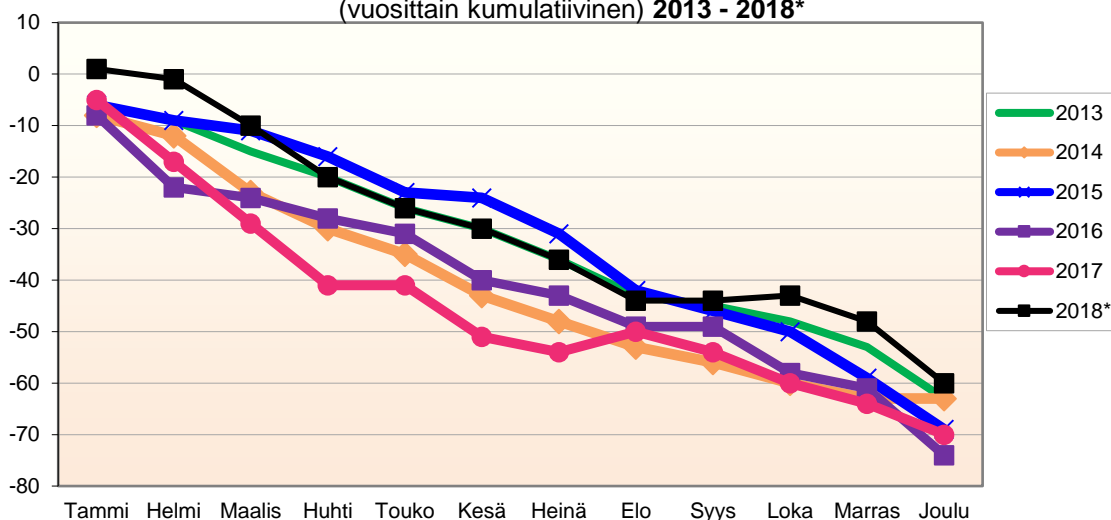

LUONNOLLISEN VÄESTÖNMUUTOKSEN KEHITYS
(vuosittain kumulatiivinen) 2013 - 2018*

1.1.2018 aluejako

Kuukausimuutokset 2006 - 2018 (ennakkotietoja)													
LUONNOLLINEN VÄESTÖNMUUTOS													
	2006	2007	2008	2009	2010	2011	2012	2013	2014	2015	2016	2017	2018*
Tammi	-7	-5	-7	-8	-7	-3	-6	-6	-8	-6	-8	-5	1
Helmi	-8	2	-1	-1	-6	0	-4	-3	-4	-3	-14	-12	-2
Maalis	1	-8	-3	-5	-6	1	-2	-6	-11	-2	-2	-12	-9
Huhti	-3	1	-7	-5	-3	0	2	-5	-7	-5	-4	-12	-10
Touko	0	-3	3	-2	-3	0	-4	-6	-5	-7	-3	0	-6
Kesä	-7	-2	-3	-10	-6	-4	-5	-4	-8	-1	-9	-10	-4
Heinä	-6	-6	-6	2	-7	-2	-12	-6	-5	-7	-3	-3	-6
Elo	-5	-7	-7	1	3	-3	-5	-7	-5	-11	-6	4	-8
Syys	-4	0	-8	-5	-10	-5	1	-2	-3	-4	0	-4	0
Loka	0	1	-2	-3	-6	-5	-2	-3	-4	-4	-9	-6	1
Marras	-1	-10	-2	-4	-4	-5	-4	-5	-3	-9	-3	-4	-5
Joulu	-7	-10	-5	-7	-13	-6	-9	-10	0	-10	-13	-6	-12
	-47	-47	-48	-47	-68	-32	-50	-63	-63	-69	-74	-70	-60

Kumulatiivinen muutos vuosittain 2006 - 2018 (ennakkotietoja)													
LUONNOLLINEN VÄESTÖNMUUTOS													
	2006	2007	2008	2009	2010	2011	2012	2013	2014	2015	2016	2017	2018*
Tammi	-7	-5	-7	-8	-7	-3	-6	-6	-8	-6	-8	-5	1
Helmi	-15	-3	-8	-9	-13	-3	-10	-9	-12	-9	-22	-17	-1
Maalis	-14	-11	-11	-14	-19	-2	-12	-15	-23	-11	-24	-29	-10
Huhti	-17	-10	-18	-19	-22	-2	-10	-20	-30	-16	-28	-41	-20
Touko	-17	-13	-15	-21	-25	-2	-14	-26	-35	-23	-31	-41	-26
Kesä	-24	-15	-18	-31	-31	-6	-19	-30	-43	-24	-40	-51	-30
Heinä	-30	-21	-24	-29	-38	-8	-31	-36	-48	-31	-43	-54	-36
Elo	-35	-28	-31	-28	-35	-11	-36	-43	-53	-42	-49	-50	-44
Syys	-39	-28	-39	-33	-45	-16	-35	-45	-56	-46	-49	-54	-44
Loka	-39	-27	-41	-36	-51	-21	-37	-48	-60	-50	-58	-60	-43
Marras	-40	-37	-43	-40	-55	-26	-41	-53	-63	-59	-61	-64	-48
Joulu	-47	-47	-48	-47	-68	-32	-50	-63	-63	-69	-74	-70	-60