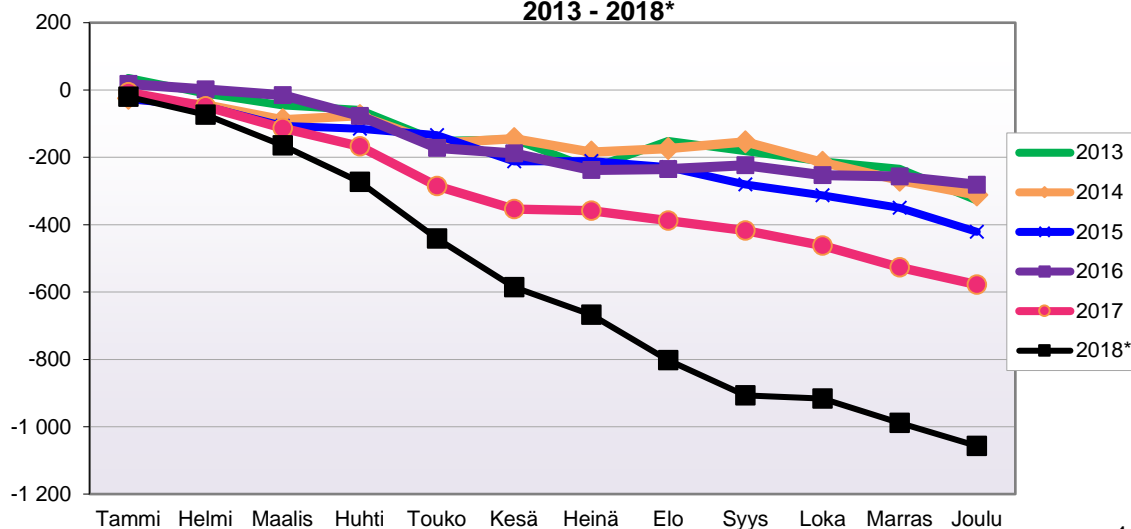

**VÄESTÖN KOKONAISMUUTOKSEN KEHITYS (vuosittain kumulatiivinen)
2013 - 2018***

1.1.2018 aluejako

Kuukausimuutokset 2006 - 2018 (ennakkotietoja)													
KOKONAISMUUTOS													
	2006	2007	2008	2009	2010	2011	2012	2013	2014	2015	2016	2017	2018*
Tammi	-2	-22	-13	-4	-2	48	6	36	-25	-27	18	-7	-20
Helmi	-8	-34	-37	-40	-22	-40	-10	-46	-19	-21	-16	-41	-53
Maalis	-23	-20	-24	-37	-29	8	-42	-36	-44	-58	-17	-65	-91
Huhti	-2	-27	-29	-11	-26	9	-66	-13	12	-9	-62	-54	-109
Touko	-34	-73	-51	-4	31	-49	-12	-92	-82	-19	-95	-118	-168
Kesä	-50	-76	-63	22	-24	-9	14	5	14	-78	-16	-69	-145
Heinä	-28	10	-15	-6	-9	20	-38	-87	-40	1	-50	-4	-81
Elo	41	10	5	-60	34	-12	-9	82	10	-18	3	-30	-135
Syys	-49	-92	-76	-20	-25	-41	35	-31	20	-51	12	-29	-105
Loka	-25	-44	-1	1	0	-59	-45	-30	-61	-33	-30	-45	-9
Marras	-20	-28	-16	2	-33	-36	-52	-22	-53	-37	-4	-65	-73
Joulu	-37	-56	-32	-49	-40	-44	-51	-94	-44	-71	-24	-51	-68
Kokonaismuutos	-237	-452	-352	-206	-145	-205	-270	-328	-312	-421	-281	-578	-1 057

Joulukuun kokonaismuutos sisältää väestönlisäyksen lisäksi väkiluvun korjauksen.

Kumulatiivinen muutos vuosittain 2006 - 2018 (ennakkotietoja)													
KOKONAISMUUTOS													
	2006	2007	2008	2009	2010	2011	2012	2013	2014	2015	2016	2017	2018*
Tammi	-2	-22	-13	-4	-2	48	6	36	-25	-27	18	-7	-20
Helmi	-10	-56	-50	-44	-24	8	-4	-10	-44	-48	2	-48	-73
Maalis	-33	-76	-74	-81	-53	16	-46	-46	-88	-106	-15	-113	-164
Huhti	-35	-103	-103	-92	-79	25	-112	-59	-76	-115	-77	-167	-273
Touko	-69	-176	-154	-96	-48	-24	-124	-151	-158	-134	-172	-285	-441
Kesä	-119	-252	-217	-74	-72	-33	-110	-146	-144	-212	-188	-354	-586
Heinä	-147	-242	-232	-80	-81	-13	-148	-233	-184	-211	-238	-358	-667
Elo	-106	-232	-227	-140	-47	-25	-157	-151	-174	-229	-235	-388	-802
Syys	-155	-324	-303	-160	-72	-66	-122	-182	-154	-280	-223	-417	-907
Loka	-180	-368	-304	-159	-72	-125	-167	-212	-215	-313	-253	-462	-916
Marras	-200	-396	-320	-157	-105	-161	-219	-234	-268	-350	-257	-527	-989
Joulu	-237	-452	-352	-206	-145	-205	-270	-328	-312	-421	-281	-578	-1 057

Joulukuun kokonaismuutos sisältää väestönlisäyksen lisäksi väkiluvun korjauksen.

Lähde: Tilastokeskus