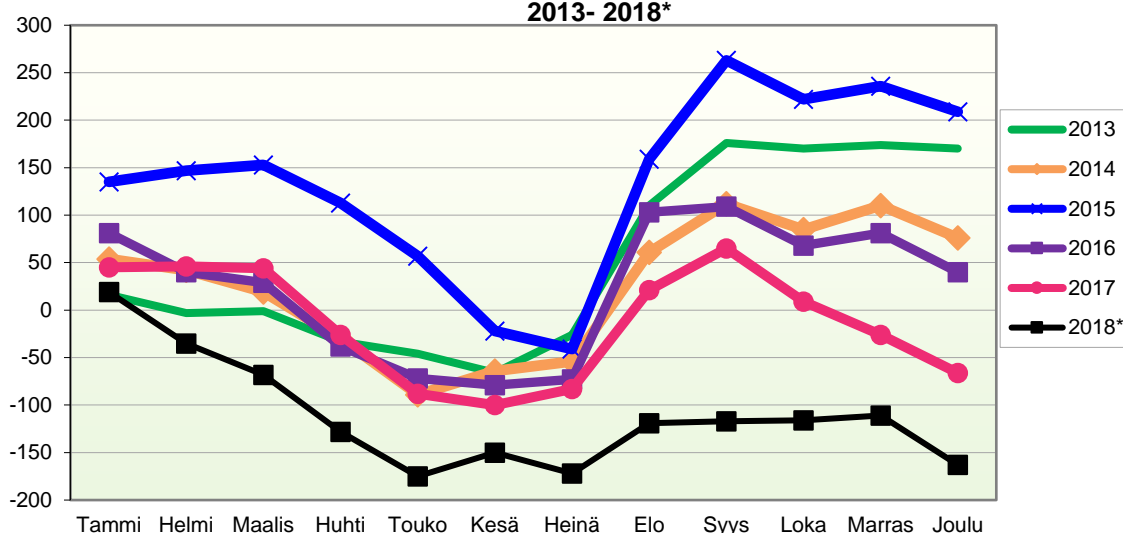

MUUTTOLIIKKEEN KEHITYS (vuosittain kumulatiivinen)
2013- 2018*

1.1.2018 aluejako

Kuukausimuutokset 2006 - 2018 (ennakkotietoja)													
MUUTTOLIIKE (maassamuutto + siirtolaisuus = kokonaisnettomuutto)													
	2006	2007	2008	2009	2010	2011	2012	2013	2014	2015	2016	2017	2018*
Tammi	27	-21	-18	-7	-5	52	56	16	54	135	81	45	19
Helmi	8	-57	-1	15	29	5	2	-19	-12	12	-41	1	-54
Maalis	17	-45	-3	29	50	-19	-28	2	-23	6	-11	-2	-33
Huhti	-76	-54	21	15	-37	-27	9	-32	-49	-40	-67	-70	-60
Touko	-40	-19	-76	-30	30	-38	-21	-13	-59	-56	-34	-62	-47
Kesä	14	11	38	-17	48	25	60	-20	25	-79	-7	-12	25
Heinä	4	-26	-7	-2	11	40	-9	40	10	-19	6	17	-22
Elo	26	114	63	89	27	61	30	136	115	200	176	104	53
Syys	-13	26	18	22	-34	11	45	66	51	104	6	44	2
Loka	-6	-10	-43	-1	-16	41	6	-6	-27	-41	-41	-56	1
Marras	14	-60	-9	19	-2	10	-40	4	25	14	13	-35	5
Joulu	23	-47	-29	-42	-39	-10	-22	-4	-34	-27	-41	-40	-52
	-2	-188	-46	90	62	151	88	170	76	209	40	-66	-163

Kumulatiivinen muutos vuosittain 2006 - 2018 (ennakkotietoja)													
MUUTTOLIIKE (maassamuutto + siirtolaisuus = kokonaisnettomuutto)													
	2006	2007	2008	2009	2010	2011	2012	2013	2014	2015	2016	2017	2018*
Tammi	27	-21	-18	-7	-5	52	56	16	54	135	81	45	19
Helmi	35	-78	-19	8	24	57	58	-3	42	147	40	46	-35
Maalis	52	-123	-22	37	74	38	30	-1	19	153	29	44	-68
Huhti	-24	-177	-1	52	37	11	39	-33	-30	113	-38	-26	-128
Touko	-64	-196	-77	22	67	-27	18	-46	-89	57	-72	-88	-175
Kesä	-50	-185	-39	5	115	-2	78	-66	-64	-22	-79	-100	-150
Heinä	-46	-211	-46	3	126	38	69	-26	-54	-41	-73	-83	-172
Elo	-20	-97	17	92	153	99	99	110	61	159	103	21	-119
Syys	-33	-71	35	114	119	110	144	176	112	263	109	65	-117
Loka	-39	-81	-8	113	103	151	150	170	85	222	68	9	-116
Marras	-25	-141	-17	132	101	161	110	174	110	236	81	-26	-111
Joulu	-2	-188	-46	90	62	151	88	170	76	209	40	-66	-163

Lähde: Tilastokeskus