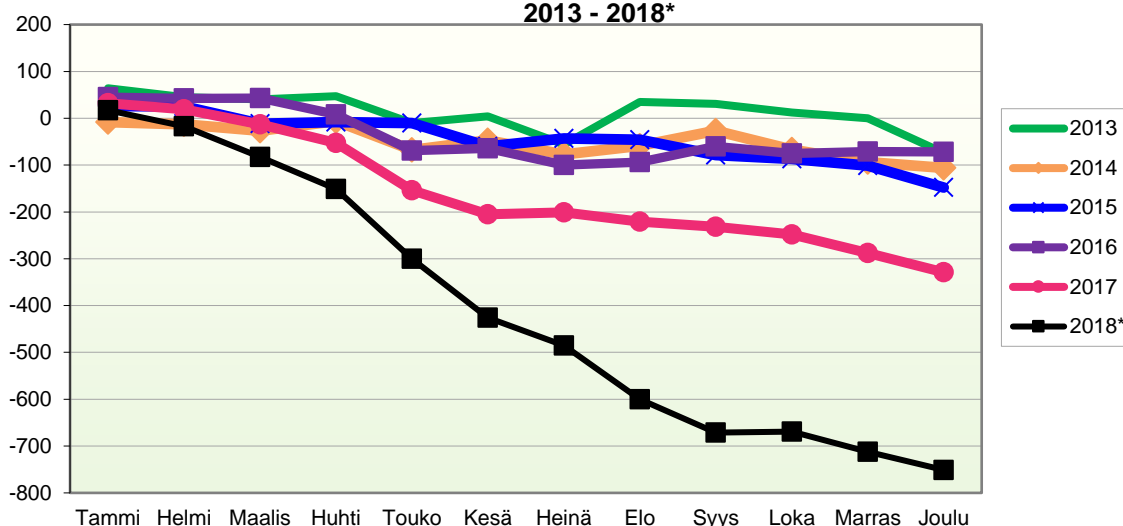

**MUUTTOLIIKKEEN KEHITYS (vuosittain kumulatiivinen)
2013 - 2018***

1.1.2018 aluejako

Kuukausimuutokset 2006 - 2018 (ennakkotietoja)													
MUUTTOLIIKE (maassamuutto + siirtolaisuus = kokonaisnettomuutto)													
	2006	2007	2008	2009	2010	2011	2012	2013	2014	2015	2016	2017	2018*
Tammi	6	8	13	14	19	69	13	64	-8	26	45	32	17
Helmi	1	-16	-29	-18	10	-25	10	-19	-5	-1	-3	-13	-34
Maalis	-6	-8	-3	-19	-10	19	-13	-5	-14	-37	1	-32	-66
Huhti	-8	-19	-17	3	-13	13	-41	7	21	4	-35	-40	-68
Touko	-9	-60	-31	-3	47	-43	9	-57	-62	-2	-77	-101	-149
Kesä	-28	-67	-44	27	-17	12	36	14	21	-50	5	-51	-126
Heinä	-20	19	-8	9	3	28	-25	-60	-30	17	-36	4	-59
Elo	56	17	13	-38	45	-1	9	91	18	-3	6	-20	-115
Syys	-52	-75	-64	-4	-16	-34	57	-4	32	-33	34	-11	-71
Loka	-9	-34	-3	21	9	-39	-27	-19	-40	-8	-15	-16	2
Marras	-10	-23	-7	12	-19	-17	-39	-12	-27	-14	4	-40	-43
Joulu	-26	-33	-24	-29	-17	-22	-26	-74	-12	-47	-1	-41	-39
	-105	-291	-204	-25	41	-40	-37	-74	-106	-148	-72	-329	-751

Kumulatiivinen muutos vuosittain 2006 - 2018 (ennakkotietoja)													
MUUTTOLIIKE (maassamuutto + siirtolaisuus = kokonaisnettomuutto)													
	2006	2007	2008	2009	2010	2011	2012	2013	2014	2015	2016	2017	2018*
Tammi	6	8	13	14	19	69	13	64	-8	26	45	32	17
Helmi	7	-8	-16	-4	29	44	23	45	-13	25	42	19	-17
Maalis	1	-16	-19	-23	19	63	10	40	-27	-12	43	-13	-83
Huhti	-7	-35	-36	-20	6	76	-31	47	-6	-8	8	-53	-151
Touko	-16	-95	-67	-23	53	33	-22	-10	-68	-10	-69	-154	-300
Kesä	-44	-162	-111	4	36	45	14	4	-47	-60	-64	-205	-426
Heinä	-64	-143	-119	13	39	73	-11	-56	-77	-43	-100	-201	-485
Elo	-8	-126	-106	-25	84	72	-2	35	-59	-46	-94	-221	-600
Syys	-60	-201	-170	-29	68	38	55	31	-27	-79	-60	-232	-671
Loka	-69	-235	-173	-8	77	-1	28	12	-67	-87	-75	-248	-669
Marras	-79	-258	-180	4	58	-18	-11	0	-94	-101	-71	-288	-712
Joulu	-105	-291	-204	-25	41	-40	-37	-74	-106	-148	-72	-329	-751