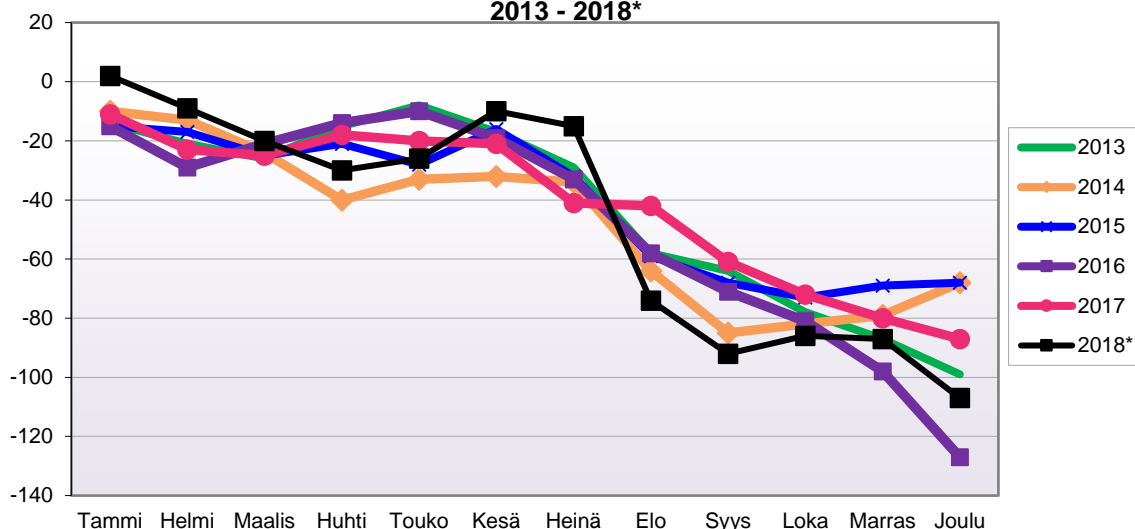

**VÄESTÖN KOKONAISMUUTOKSEN KEHITYS (vuosittain kumulatiivinen)
2013 - 2018***

1.1.2018 aluejako

Kuukausimuutokset 2006 - 2018 (ennakkotietoja)													
KOKONAISMUUTOS													
	2006	2007	2008	2009	2010	2011	2012	2013	2014	2015	2016	2017	2018*
Tammi	-11	-8	-16	-14	-24	2	7	-14	-10	-15	-15	-11	2
Helmi	-10	-11	6	-9	-4	0	-9	-7	-3	-2	-14	-12	-11
Maalis	-6	-27	-14	1	-3	0	-2	-5	-11	-8	8	-2	-11
Huhti	13	-5	-12	-1	-4	8	-7	11	-16	4	7	7	-10
Touko	1	5	11	7	-7	12	2	7	7	-7	4	-2	4
Kesä	2	-2	-2	-17	-14	3	-3	-9	1	12	-9	-1	16
Heinä	-14	3	-10	-11	-2	-12	-15	-12	-2	-16	-14	-20	-5
Elo	-1	-18	-23	-20	-16	-24	-15	-29	-30	-27	-25	-1	-59
Syys	-12	-10	-17	-19	13	-37	-21	-6	-21	-9	-13	-19	-18
Loka	1	-14	-2	7	-19	-11	-20	-14	3	-5	-10	-11	6
Marras	-15	-11	-2	-2	-6	6	-8	-9	3	4	-17	-8	-1
Joulu	7	-13	3	7	-16	-7	-28	-12	11	1	-29	-7	-20
	-45	-111	-78	-71	-102	-60	-119	-99	-68	-68	-127	-87	-107

Joulukuun kokonaismuutos sisältää väestönlisäyksen lisäksi väkiluvun korjauksen.

Kumulatiivinen muutos vuosittain 2006 - 2018 (ennakkotietoja)													
KOKONAISMUUTOS													
	2006	2007	2008	2009	2010	2011	2012	2013	2014	2015	2016	2017	2018*
Tammi	-11	-8	-16	-14	-24	2	7	-14	-10	-15	-15	-11	2
Helmi	-21	-19	-10	-23	-28	2	-2	-21	-13	-17	-29	-23	-9
Maalis	-27	-46	-24	-22	-31	2	-4	-26	-24	-25	-21	-25	-20
Huhti	-14	-51	-36	-23	-35	10	-11	-15	-40	-21	-14	-18	-30
Touko	-13	-46	-25	-16	-42	22	-9	-8	-33	-28	-10	-20	-26
Kesä	-11	-48	-27	-33	-56	25	-12	-17	-32	-16	-19	-21	-10
Heinä	-25	-45	-37	-44	-58	13	-27	-29	-34	-32	-33	-41	-15
Elo	-26	-63	-60	-64	-74	-11	-42	-58	-64	-59	-58	-42	-74
Syys	-38	-73	-77	-83	-61	-48	-63	-64	-85	-68	-71	-61	-92
Loka	-37	-87	-79	-76	-80	-59	-83	-78	-82	-73	-81	-72	-86
Marras	-52	-98	-81	-78	-86	-53	-91	-87	-79	-69	-98	-80	-87
Joulu	-45	-111	-78	-71	-102	-60	-119	-99	-68	-68	-127	-87	-107

Joulukuun kokonaismuutos sisältää väestönlisäyksen lisäksi väkiluvun korjauksen.

Lähde: Tilastokeskus