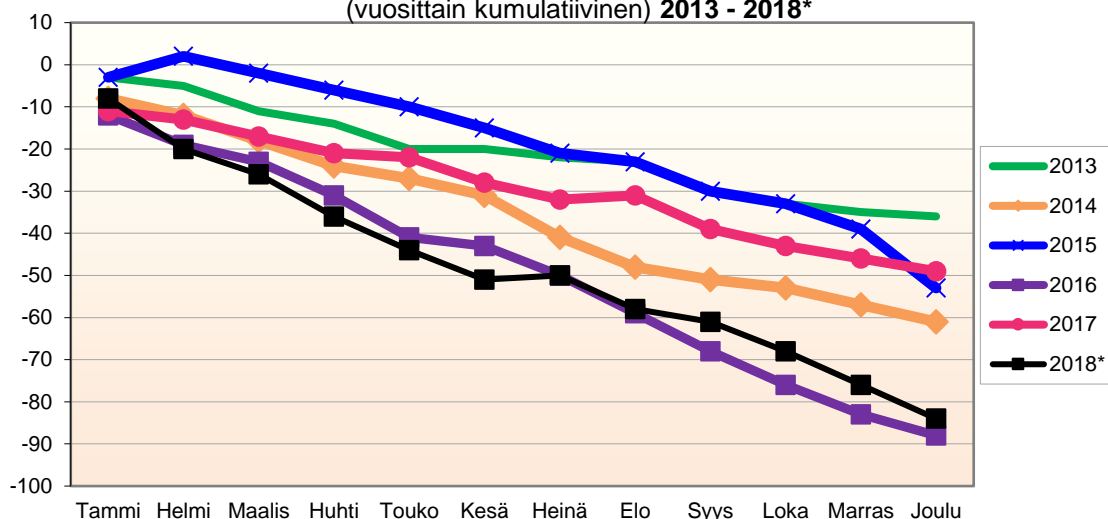

LUONNOLLISEN VÄESTÖN MUUTOKSEN KEHITYS
(vuosittain kumulatiivinen) 2013 - 2018*

1.1.2018 aluejako

Kuukausimuutokset 2006 - 2018 (ennakkotietoja)

LUONNOLLINEN VÄESTÖN MUUTOS

	2006	2007	2008	2009	2010	2011	2012	2013	2014	2015	2016	2017	2018*
Tammi	-4	-14	-14	-10	2	-2	-5	-3	-8	-3	-12	-11	-8
Helmi	-7	-2	-11	-8	-5	-13	-9	-2	-4	5	-7	-2	-12
Maalis	-2	-7	-7	-10	-7	-10	-4	-6	-6	-4	-4	-4	-6
Huhti	-9	0	-4	-7	-8	-3	-6	-3	-6	-4	-8	-4	-10
Touko	-8	-2	-1	-5	-4	-8	2	-6	-3	-4	-10	-1	-8
Kesä	-6	-7	-13	-4	-2	1	-10	0	-4	-5	-2	-6	-7
Heinä	-13	-4	-3	-2	-4	-9	-5	-2	-10	-6	-7	-4	1
Elo	-3	0	0	-4	-4	-8	3	-1	-7	-2	-9	1	-8
Syys	-2	-6	-5	-3	-8	-5	-4	-7	-3	-7	-9	-8	-3
Loka	-7	0	-11	-3	-3	-9	-3	-3	-2	-3	-8	-4	-7
Marras	-12	-8	-6	-8	-7	-1	-7	-2	-4	-6	-7	-3	-8
Joulu	-4	-5	-1	-3	-6	-2	-8	-1	-4	-14	-5	-3	-8
	-77	-55	-76	-67	-56	-69	-56	-36	-61	-53	-88	-49	-84

Kumulatiivinen muutos vuosittain 2006 - 2018 (ennakkotietoja)

LUONNOLLINEN VÄESTÖN MUUTOS

	2006	2007	2008	2009	2010	2011	2012	2013	2014	2015	2016	2017	2018*
Tammi	-4	-14	-14	-10	2	-2	-5	-3	-8	-3	-12	-11	-8
Helmi	-11	-16	-25	-18	-3	-15	-14	-5	-12	2	-19	-13	-20
Maalis	-13	-23	-32	-28	-10	-25	-18	-11	-18	-2	-23	-17	-26
Huhti	-22	-23	-36	-35	-18	-28	-24	-14	-24	-6	-31	-21	-36
Touko	-30	-25	-37	-40	-22	-36	-22	-20	-27	-10	-41	-22	-44
Kesä	-36	-32	-50	-44	-24	-35	-32	-20	-31	-15	-43	-28	-51
Heinä	-49	-36	-53	-46	-28	-44	-37	-22	-41	-21	-50	-32	-50
Elo	-52	-36	-53	-50	-32	-52	-34	-23	-48	-23	-59	-31	-58
Syys	-54	-42	-58	-53	-40	-57	-38	-30	-51	-30	-68	-39	-61
Loka	-61	-42	-69	-56	-43	-66	-41	-33	-53	-33	-76	-43	-68
Marras	-73	-50	-75	-64	-50	-67	-48	-35	-57	-39	-83	-46	-76
Joulu	-77	-55	-76	-67	-56	-69	-56	-36	-61	-53	-88	-49	-84

Lähde: Tilastokeskus