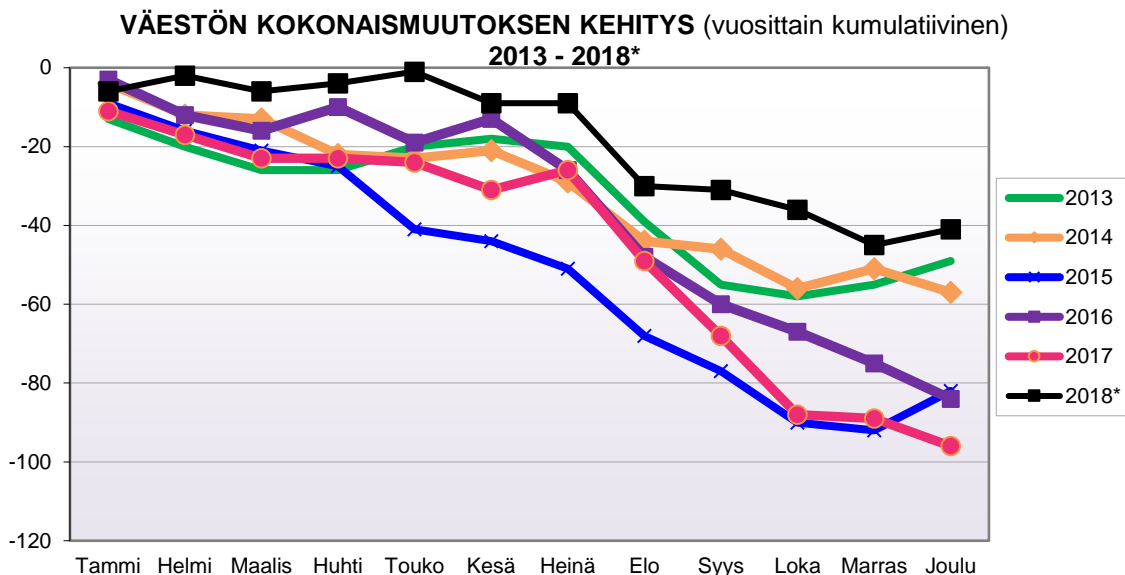

1.1.2018 aluejako

Kuukausimuutokset 2006 - 2018 (ennakkotietoja)

KOKONAISMUUTOS

	2006	2007	2008	2009	2010	2011	2012	2013	2014	2015	2016	2017	2018*
Tammi	-8	-1	-21	-6	-8	0	-1	-13	-4	-9	-3	-11	-6
Helmi	-6	-6	-4	5	-3	2	-10	-7	-8	-7	-9	-6	4
Maalis	-2	6	-7	-10	-14	-11	1	-6	-1	-5	-4	-6	-4
Huhti	5	-3	-12	8	-2	-10	2	0	-9	-4	6	0	2
Touko	-8	9	-3	2	7	5	-1	6	-1	-16	-9	-1	3
Kesä	21	4	-14	-2	-1	10	-2	2	2	-3	6	-7	-8
Heinä	-10	-18	-11	3	-7	-3	-10	-2	-8	-7	-13	5	0
Elo	-22	-18	-20	-35	-28	-12	0	-19	-15	-17	-22	-23	-21
Syys	-9	-4	-10	-15	-9	-13	1	-16	-2	-9	-12	-19	-1
Loka	6	-13	2	-8	-1	-8	-2	-3	-10	-13	-7	-20	-5
Marras	-13	-7	0	-15	2	-6	-5	3	5	-2	-8	-1	-9
Joulu	-4	-9	-16	4	-16	-1	-1	6	-6	10	-9	-7	4
Kokonaismuutos	-50	-60	-116	-69	-80	-47	-28	-49	-57	-82	-84	-96	-41

Joulukuun kokonaismuutos sisältää väestönlisäyksen lisäksi väkiluvun korjauksen.

Kumulatiivinen muutos vuosittain 2006 - 2018 (ennakkotietoja)

KOKONAISMUUTOS

	2006	2007	2008	2009	2010	2011	2012	2013	2014	2015	2016	2017	2018*
Tammi	-8	-1	-21	-6	-8	0	-1	-13	-4	-9	-3	-11	-6
Helmi	-14	-7	-25	-1	-11	2	-11	-20	-12	-16	-12	-17	-2
Maalis	-16	-1	-32	-11	-25	-9	-10	-26	-13	-21	-16	-23	-6
Huhti	-11	-4	-44	-3	-27	-19	-8	-26	-22	-25	-10	-23	-4
Touko	-19	5	-47	-1	-20	-14	-9	-20	-23	-41	-19	-24	-1
Kesä	2	9	-61	-3	-21	-4	-11	-18	-21	-44	-13	-31	-9
Heinä	-8	-9	-72	0	-28	-7	-21	-20	-29	-51	-26	-26	-9
Elo	-30	-27	-92	-35	-56	-19	-21	-39	-44	-68	-48	-49	-30
Syys	-39	-31	-102	-50	-65	-32	-20	-55	-46	-77	-60	-68	-31
Loka	-33	-44	-100	-58	-66	-40	-22	-58	-56	-90	-67	-88	-36
Marras	-46	-51	-100	-73	-64	-46	-27	-55	-51	-92	-75	-89	-45
Joulu	-50	-60	-116	-69	-80	-47	-28	-49	-57	-82	-84	-96	-41

Joulukuun kokonaismuutos sisältää väestönlisäyksen lisäksi väkiluvun korjauksen.

Lähde: Tilastokeskus