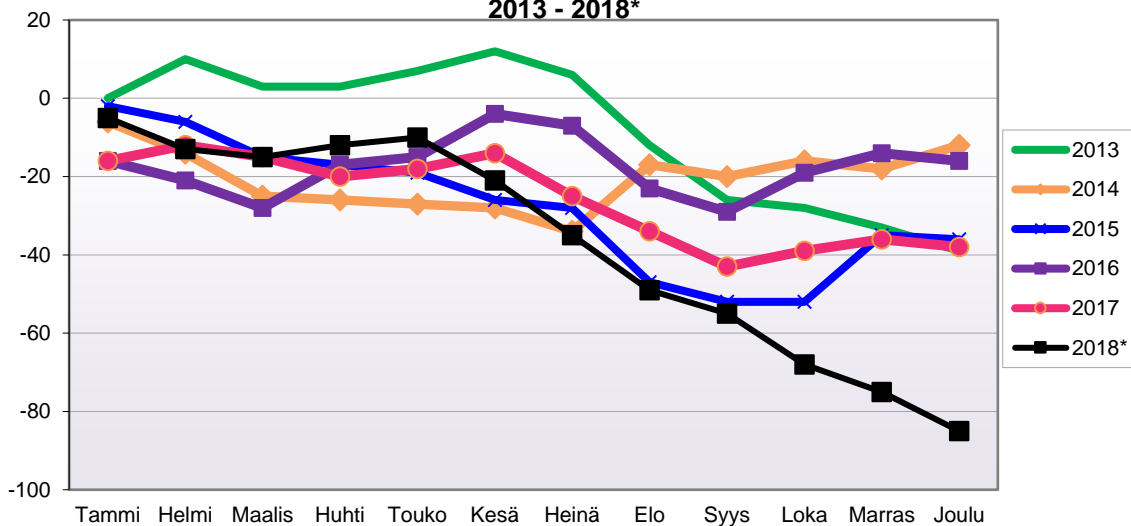

VÄESTÖN KOKONAISMUUTOKSEN KEHITYS (vuosittain kumulatiivinen)
2013 - 2018*

1.1.2018 aluejako

Kuukausimuutokset 2006 - 2018 (ennakkotietoja)													
KOKONAISMUUTOS													
	2006	2007	2008	2009	2010	2011	2012	2013	2014	2015	2016	2017	2018*
Tammi	0	-8	-11	-3	-7	-18	-13	0	-6	-2	-16	-16	-5
Helmi	-1	-14	-2	-8	-7	-7	13	10	-8	-4	-5	4	-8
Maalis	-8	-4	-10	-8	5	-4	-9	-7	-11	-9	-7	-3	-2
Huhti	5	3	2	2	-3	-3	-1	0	-1	-2	11	-5	3
Touko	5	-13	7	-8	9	2	10	4	-1	-2	2	2	2
Kesä	2	-2	-9	10	3	-5	-2	5	-1	-7	11	4	-11
Heinä	3	-4	1	-6	-3	3	14	-6	-6	-2	-3	-11	-14
Elo	-16	-6	-2	-11	3	-8	-14	-18	17	-19	-16	-9	-14
Syys	-8	-4	1	-15	-8	-5	5	-14	-3	-5	-6	-9	-6
Loka	-1	-2	9	-13	-4	-2	-14	-2	4	0	10	4	-13
Marras	7	1	-10	2	9	-12	0	-5	-2	17	5	3	-7
Joulu	2	-1	-2	5	6	9	-1	-6	6	-1	-2	-2	-10
	-10	-54	-26	-53	3	-50	-12	-39	-12	-36	-16	-38	-85

Joulukuun kokonaismuutos sisältää väestönlisäyksen lisäksi väkiluvun korjauksen.

Kumulatiivinen muutos vuosittain 2006 - 2018 (ennakkotietoja)													
KOKONAISMUUTOS													
	2006	2007	2008	2009	2010	2011	2012	2013	2014	2015	2016	2017	2018*
Tammi	0	-8	-11	-3	-7	-18	-13	0	-6	-2	-16	-16	-5
Helmi	-1	-22	-13	-11	-14	-25	0	10	-14	-6	-21	-12	-13
Maalis	-9	-26	-23	-19	-9	-29	-9	3	-25	-15	-28	-15	-15
Huhti	-4	-23	-21	-17	-12	-32	-10	3	-26	-17	-17	-20	-12
Touko	1	-36	-14	-25	-3	-30	0	7	-27	-19	-15	-18	-10
Kesä	3	-38	-23	-15	0	-35	-2	12	-28	-26	-4	-14	-21
Heinä	6	-42	-22	-21	-3	-32	12	6	-34	-28	-7	-25	-35
Elo	-10	-48	-24	-32	0	-40	-2	-12	-17	-47	-23	-34	-49
Syys	-18	-52	-23	-47	-8	-45	3	-26	-20	-52	-29	-43	-55
Loka	-19	-54	-14	-60	-12	-47	-11	-28	-16	-52	-19	-39	-68
Marras	-12	-53	-24	-58	-3	-59	-11	-33	-18	-35	-14	-36	-75
Joulu	-10	-54	-26	-53	3	-50	-12	-39	-12	-36	-16	-38	-85

Joulukuun kokonaismuutos sisältää väestönlisäyksen lisäksi väkiluvun korjauksen.

Lähde: Tilastokeskus