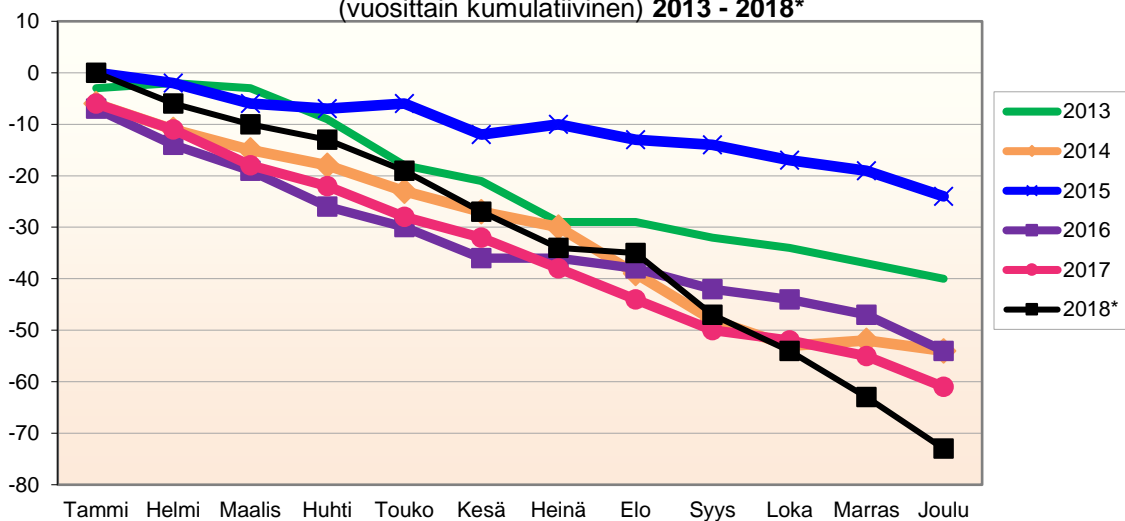

LUONNOLLISEN VÄESTÖNMUUTOKSEN KEHITYS
(vuosittain kumulatiivinen) 2013 - 2018*

1.1.2018 aluejako

Kuukausimuutokset 2006 - 2018 (ennakkotietoja)													
LUONNOLLINEN VÄESTÖNMUUTOS													
	2006	2007	2008	2009	2010	2011	2012	2013	2014	2015	2016	2017	2018*
Tammi	-6	-5	2	-6	-5	-4	-4	-3	-6	0	-7	-6	0
Helmi	-3	-2	-5	2	-3	-5	-5	1	-5	-2	-7	-5	-6
Maalis	-4	-3	-7	-11	0	-2	-9	-1	-4	-4	-5	-7	-4
Huhti	-3	-1	-4	-2	-5	-1	0	-6	-3	-1	-7	-4	-3
Touko	-5	-3	-2	-4	-9	-7	1	-9	-5	1	-4	-6	-6
Kesä	-7	-2	-2	1	-2	-3	-9	-3	-4	-6	-6	-4	-8
Heinä	-1	-4	-5	0	-4	-3	0	-8	-3	2	0	-6	-7
Elo	-2	-5	-1	-2	-7	-3	-2	0	-9	-3	-2	-6	-1
Syys	-10	-11	-2	-1	0	-4	-4	-3	-9	-1	-4	-6	-12
Loka	-4	-1	-8	-6	-3	-3	-7	-2	-5	-3	-2	-2	-7
Marras	-3	-1	-6	-8	-3	-1	-7	-3	1	-2	-3	-3	-9
Joulu	-3	-5	-6	-8	-6	-2	-3	-3	-2	-5	-7	-6	-10
	-51	-43	-46	-45	-47	-38	-49	-40	-54	-24	-54	-61	-73

Kumulatiivinen muutos vuosittain 2006 - 2018 (ennakkotietoja)													
LUONNOLLINEN VÄESTÖNMUUTOS													
	2006	2007	2008	2009	2010	2011	2012	2013	2014	2015	2016	2017	2018*
Tammi	-6	-5	2	-6	-5	-4	-4	-3	-6	0	-7	-6	0
Helmi	-9	-7	-3	-4	-8	-9	-9	-2	-11	-2	-14	-11	-6
Maalis	-13	-10	-10	-15	-8	-11	-18	-3	-15	-6	-19	-18	-10
Huhti	-16	-11	-14	-17	-13	-12	-18	-9	-18	-7	-26	-22	-13
Touko	-21	-14	-16	-21	-22	-19	-17	-18	-23	-6	-30	-28	-19
Kesä	-28	-16	-18	-20	-24	-22	-26	-21	-27	-12	-36	-32	-27
Heinä	-29	-20	-23	-20	-28	-25	-26	-29	-30	-10	-36	-38	-34
Elo	-31	-25	-24	-22	-35	-28	-28	-29	-39	-13	-38	-44	-35
Syys	-41	-36	-26	-23	-35	-32	-32	-32	-48	-14	-42	-50	-47
Loka	-45	-37	-34	-29	-38	-35	-39	-34	-53	-17	-44	-52	-54
Marras	-48	-38	-40	-37	-41	-36	-46	-37	-52	-19	-47	-55	-63
Joulu	-51	-43	-46	-45	-47	-38	-49	-40	-54	-24	-54	-61	-73

Lähde: Tilastokeskus