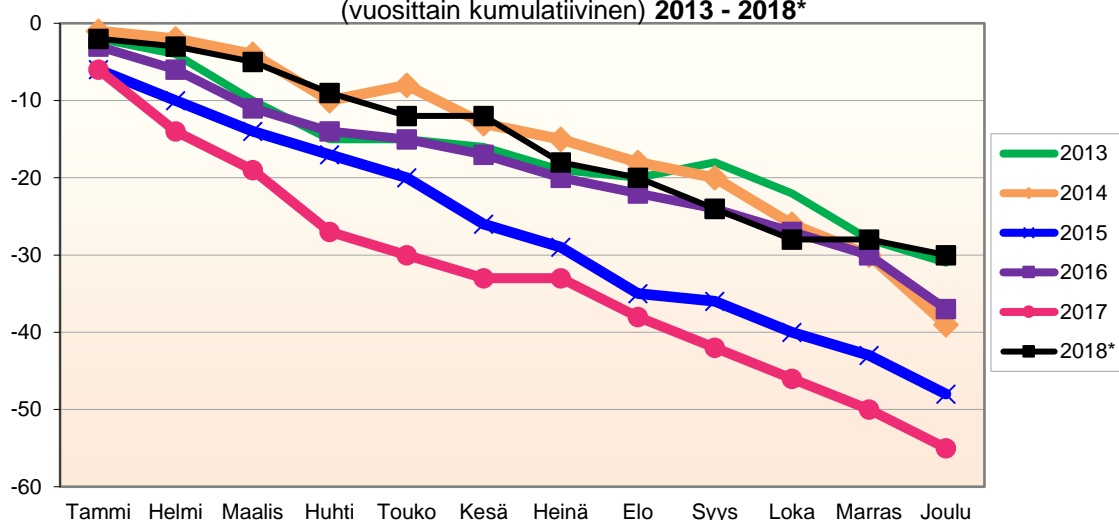

LUONNOLLISEN VÄESTÖNMUUTOKSEN KEHITYS
(vuosittain kumulatiivinen) 2013 - 2018*

1.1.2018 aluejako

Kuukausimuutokset 2006 - 2018 (ennakkotietoja)													
LUONNOLLINEN VÄESTÖNMUUTOS													
	2006	2007	2008	2009	2010	2011	2012	2013	2014	2015	2016	2017	2018*
Tammi	-2	-3	-5	-4	-3	-1	0	-2	-1	-6	-3	-6	-2
Helmi	1	-6	0	-4	-1	-4	-2	-2	-1	-4	-3	-8	-1
Maalis	-2	-7	-1	-4	-6	-3	-1	-6	-2	-4	-5	-5	-2
Huhti	-5	-5	-4	-2	0	-2	-6	-5	-6	-3	-3	-8	-4
Touko	-3	-1	-2	0	-4	-9	-6	0	2	-3	-1	-3	-3
Kesä	-1	-1	-3	-3	-2	1	2	-1	-5	-6	-2	-3	0
Heinä	-1	-2	-8	-3	-6	-4	-3	-3	-2	-3	-3	0	-6
Elo	-6	-4	-5	-1	-3	-4	-4	-1	-3	-6	-2	-5	-2
Syys	-2	-2	-1	-6	-1	-3	-2	2	-2	-1	-2	-4	-4
Loka	-3	-3	-6	-3	-1	-7	-1	-4	-6	-4	-3	-4	-4
Marras	-4	-3	-5	1	-4	-4	-2	-6	-4	-3	-3	-4	0
Joulu	0	-2	-3	-3	-6	-5	-1	-3	-9	-5	-7	-5	-2
	-28	-39	-43	-32	-37	-45	-26	-31	-39	-48	-37	-55	-30

Kumulatiivinen muutos vuosittain 2006 - 2018 (ennakkotietoja)													
LUONNOLLINEN VÄESTÖNMUUTOS													
	2006	2007	2008	2009	2010	2011	2012	2013	2014	2015	2016	2017	2018*
Tammi	-2	-3	-5	-4	-3	-1	0	-2	-1	-6	-3	-6	-2
Helmi	-1	-9	-5	-8	-4	-5	-2	-4	-2	-10	-6	-14	-3
Maalis	-3	-16	-6	-12	-10	-8	-3	-10	-4	-14	-11	-19	-5
Huhti	-8	-21	-10	-14	-10	-10	-9	-15	-10	-17	-14	-27	-9
Touko	-11	-22	-12	-14	-14	-19	-15	-15	-8	-20	-15	-30	-12
Kesä	-12	-23	-15	-17	-16	-18	-13	-16	-13	-26	-17	-33	-12
Heinä	-13	-25	-23	-20	-22	-22	-16	-19	-15	-29	-20	-33	-18
Elo	-19	-29	-28	-21	-25	-26	-20	-20	-18	-35	-22	-38	-20
Syys	-21	-31	-29	-27	-26	-29	-22	-18	-20	-36	-24	-42	-24
Loka	-24	-34	-35	-30	-27	-36	-23	-22	-26	-40	-27	-46	-28
Marras	-28	-37	-40	-29	-31	-40	-25	-28	-30	-43	-30	-50	-28
Joulu	-28	-39	-43	-32	-37	-45	-26	-31	-39	-48	-37	-55	-30

Lähde: Tilastokeskus