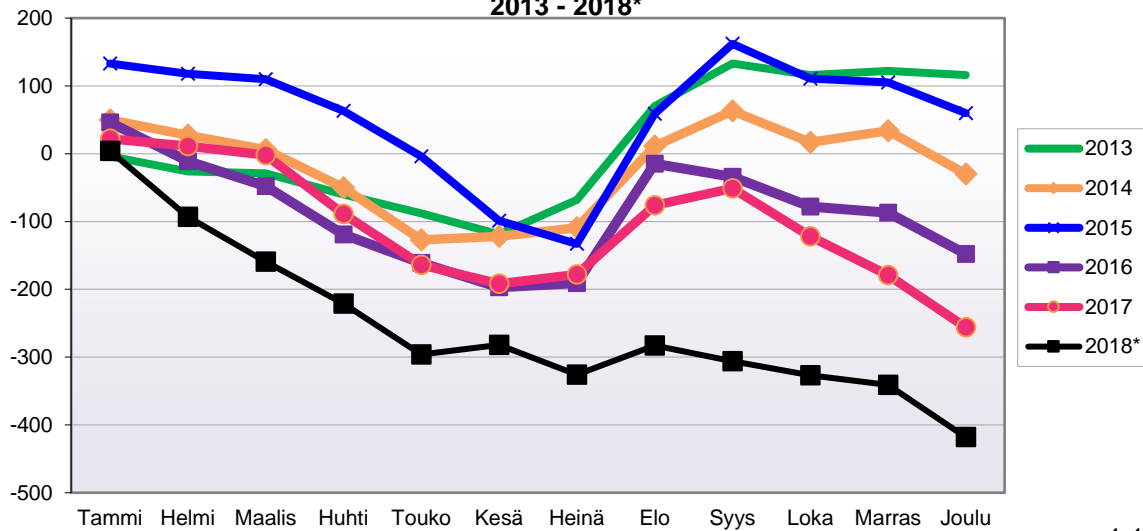

**VÄESTÖN KOKONAISMUUTOKSEN KEHITYS (vuosittain kumulatiivinen)
2013 - 2018***

1.1.2018 aluejako

Kuukausimuutokset 2006 - 2018 (ennakkotietoja)

KOKONAISMUUTOS

	2006	2007	2008	2009	2010	2011	2012	2013	2014	2015	2016	2017	2018*
Tammi	35	-32	-38	-8	-25	45	40	-4	50	133	46	22	4
Helmi	-16	-57	-4	10	27	1	-19	-22	-23	-15	-57	-11	-97
Maalis	9	-40	-17	13	38	-22	-38	-3	-21	-8	-37	-13	-66
Huhti	-69	-79	36	24	-47	-31	-16	-31	-56	-47	-71	-87	-62
Touko	-35	-19	-56	-45	35	-69	-23	-28	-77	-67	-42	-75	-75
Kesä	8	7	39	-14	62	24	67	-31	5	-95	-36	-28	14
Heinä	1	-16	-10	-11	-1	40	-3	51	13	-34	6	14	-44
Elo	28	120	58	89	35	54	36	138	120	192	176	102	43
Syys	-1	49	38	12	-41	12	38	63	52	103	-19	25	-23
Loka	-7	-6	-61	0	-10	37	-2	-17	-46	-51	-44	-71	-21
Marras	17	-75	-18	-4	-12	15	-56	6	17	-6	-9	-57	-14
Joulu	21	-50	-48	-71	-41	-31	-35	-6	-64	-45	-61	-77	-77
Kokonaismuutos	-9	-198	-81	-5	20	75	-11	116	-30	60	-148	-256	-418

Joulukuun kokonaismuutos sisältää väestönlisäyksen lisäksi väkiluvun korjauksen.

Kumulatiivinen muutos vuosittain 2006 - 2018 (ennakkotietoja)

KOKONAISMUUTOS

	2006	2007	2008	2009	2010	2011	2012	2013	2014	2015	2016	2017	2018*
Tammi	35	-32	-38	-8	-25	45	40	-4	50	133	46	22	4
Helmi	19	-89	-42	2	2	46	21	-26	27	118	-11	11	-93
Maalis	28	-129	-59	15	40	24	-17	-29	6	110	-48	-2	-159
Huhti	-41	-208	-23	39	-7	-7	-33	-60	-50	63	-119	-89	-221
Touko	-76	-227	-79	-6	28	-76	-56	-88	-127	-4	-161	-164	-296
Kesä	-68	-220	-40	-20	90	-52	11	-119	-122	-99	-197	-192	-282
Heinä	-67	-236	-50	-31	89	-12	8	-68	-109	-133	-191	-178	-326
Elo	-39	-116	8	58	124	42	44	70	11	59	-15	-76	-283
Syys	-40	-67	46	70	83	54	82	133	63	162	-34	-51	-306
Loka	-47	-73	-15	70	73	91	80	116	17	111	-78	-122	-327
Marras	-30	-148	-33	66	61	106	24	122	34	105	-87	-179	-341
Joulu	-9	-198	-81	-5	20	75	-11	116	-30	60	-148	-256	-418

Joulukuun kokonaismuutos sisältää väestönlisäyksen lisäksi väkiluvun korjauksen.

Lähde: Tilastokeskus