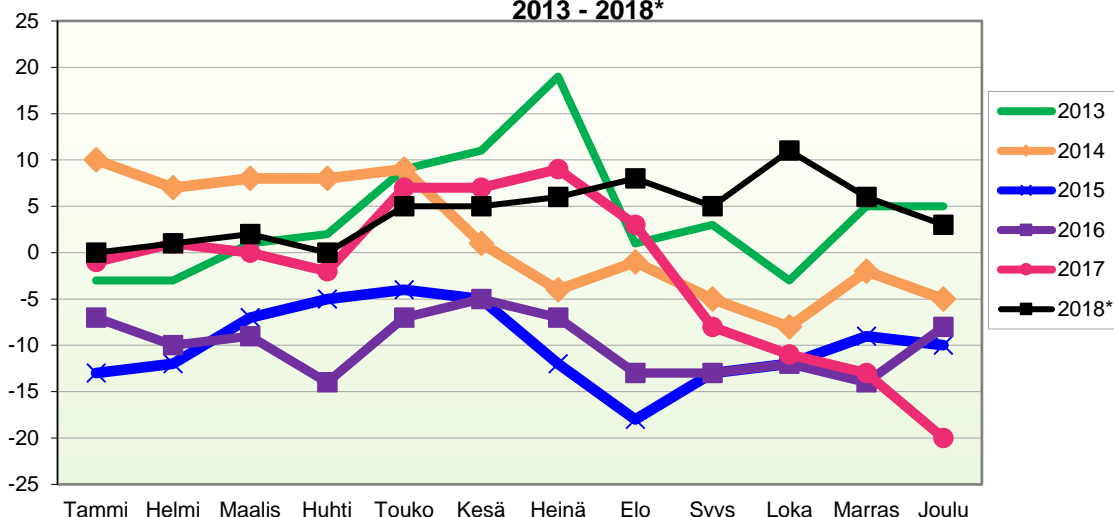

**MUUTTOLIIKKEEN KEHITYS (vuosittain kumulatiivinen)
2013 - 2018***

1.1.2018 aluejako

Kuukausimuutokset 2006 - 2018 (ennakkotietoja)													
MUUTTOLIIKE (maassamuutto + siirtolaisuus = kokonaisnettomuutto)													
	2006	2007	2008	2009	2010	2011	2012	2013	2014	2015	2016	2017	2018*
Tammi	-9	-7	-1	0	-4	-3	-3	-3	10	-13	-7	-1	0
Helmi	-7	2	4	7	-2	-5	1	0	-3	1	-3	2	1
Maalis	3	-2	-9	1	2	6	-5	4	1	5	1	-1	1
Huhti	-1	7	3	-4	7	-8	-5	1	0	2	-5	-2	-2
Touko	8	7	4	-7	10	6	8	7	1	1	7	9	5
Kesä	4	9	7	-3	2	-3	0	2	-8	-1	2	0	0
Heinä	1	3	-13	-6	-2	2	5	8	-5	-7	-2	2	1
Elo	4	-7	-1	-8	-7	-14	-16	-18	3	-6	-6	-6	2
Syys	1	-7	-1	-8	-8	-9	-2	2	-4	5	0	-11	-3
Loka	-5	-3	0	4	-2	2	-7	-6	-3	1	1	-3	6
Marras	-1	-5	4	0	3	-10	0	8	6	3	-2	-2	-5
Joulu	3	2	1	4	6	-2	5	0	-3	-1	6	-7	-3
	1	-1	-2	-20	5	-38	-19	5	-5	-10	-8	-20	3

Kumulatiivinen muutos vuosittain 2006 - 2018 (ennakkotietoja)													
MUUTTOLIIKE (maassamuutto + siirtolaisuus = kokonaisnettomuutto)													
	2006	2007	2008	2009	2010	2011	2012	2013	2014	2015	2016	2017	2018*
Tammi	-9	-7	-1	0	-4	-3	-3	-3	10	-13	-7	-1	0
Helmi	-16	-5	3	7	-6	-8	-2	-3	7	-12	-10	1	1
Maalis	-13	-7	-6	8	-4	-2	-7	1	8	-7	-9	0	2
Huhti	-14	0	-3	4	3	-10	-12	2	8	-5	-14	-2	0
Touko	-6	7	1	-3	13	-4	-4	9	9	-4	-7	7	5
Kesä	-2	16	8	-6	15	-7	-4	11	1	-5	-5	7	5
Heinä	-1	19	-5	-12	13	-5	1	19	-4	-12	-7	9	6
Elo	3	12	-6	-20	6	-19	-15	1	-1	-18	-13	3	8
Syys	4	5	-7	-28	-2	-28	-17	3	-5	-13	-13	-8	5
Loka	-1	2	-7	-24	-4	-26	-24	-3	-8	-12	-12	-11	11
Marras	-2	-3	-3	-24	-1	-36	-24	5	-2	-9	-14	-13	6
Joulu	1	-1	-2	-20	5	-38	-19	5	-5	-10	-8	-20	3