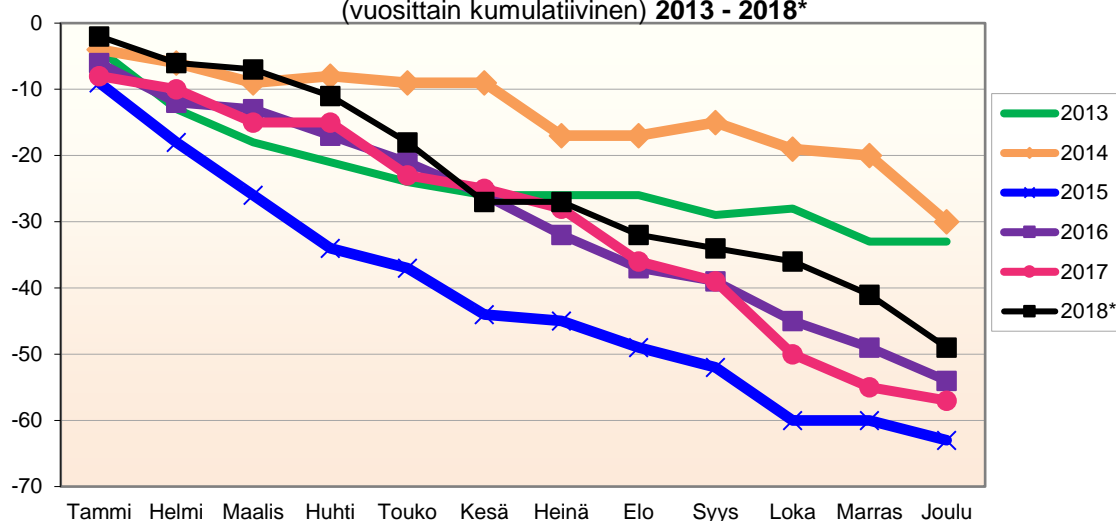

LUONNOLLISEN VÄESTÖMUUTOKSEN KEHITYS
(vuosittain kumulatiivinen) 2013 - 2018*

1.1.2018 aluejako

Kuukausimuutokset 2006 - 2018 (ennakkotietoja)													
LUONNOLLINEN VÄESTÖNMUUTOS													
	2006	2007	2008	2009	2010	2011	2012	2013	2014	2015	2016	2017	2018*
Tammi	-5	1	-14	-1	-3	-1	-2	-4	-4	-9	-6	-8	-2
Helmi	-6	-5	1	-2	-3	-3	-5	-9	-2	-9	-6	-2	-4
Maalis	-2	-2	-4	-5	-11	-7	-2	-5	-3	-8	-1	-5	-1
Huhti	-5	1	-8	-2	-6	2	0	-3	1	-8	-4	0	-4
Touko	-5	1	-1	-1	-3	-3	-6	-3	-1	-3	-4	-8	-7
Kesä	-1	2	-4	-1	-3	0	-4	-2	0	-7	-5	-2	-9
Heinä	-2	-1	-2	-3	-4	-3	3	0	-8	-1	-6	-3	0
Elo	1	-5	-3	-7	-4	-4	-4	0	0	-4	-5	-8	-5
Syys	-4	-5	-8	-3	-6	-3	2	-3	2	-3	-2	-3	-2
Loka	-1	-5	-2	-2	-5	-5	-5	1	-4	-8	-6	-11	-2
Marras	-6	1	-3	-6	2	-7	1	-5	-1	0	-4	-5	-5
Joulu	0	-3	-8	-4	-8	-2	-4	0	-10	-3	-5	-2	-8
	-36	-20	-56	-37	-54	-36	-26	-33	-30	-63	-54	-57	-49

Kumulatiivinen muutos vuosittain 2006 - 2018 (ennakkotietoja)													
LUONNOLLINEN VÄESTÖNMUUTOS													
	2006	2007	2008	2009	2010	2011	2012	2013	2014	2015	2016	2017	2018*
Tammi	-5	1	-14	-1	-3	-1	-2	-4	-4	-9	-6	-8	-2
Helmi	-11	-4	-13	-3	-6	-4	-7	-13	-6	-18	-12	-10	-6
Maalis	-13	-6	-17	-8	-17	-11	-9	-18	-9	-26	-13	-15	-7
Huhti	-18	-5	-25	-10	-23	-9	-9	-21	-8	-34	-17	-15	-11
Touko	-23	-4	-26	-11	-26	-12	-15	-24	-9	-37	-21	-23	-18
Kesä	-24	-2	-30	-12	-29	-12	-19	-26	-9	-44	-26	-25	-27
Heinä	-26	-3	-32	-15	-33	-15	-16	-26	-17	-45	-32	-28	-27
Elo	-25	-8	-35	-22	-37	-19	-20	-26	-17	-49	-37	-36	-32
Syys	-29	-13	-43	-25	-43	-22	-18	-29	-15	-52	-39	-39	-34
Loka	-30	-18	-45	-27	-48	-27	-23	-28	-19	-60	-45	-50	-36
Marras	-36	-17	-48	-33	-46	-34	-22	-33	-20	-60	-49	-55	-41
Joulu	-36	-20	-56	-37	-54	-36	-26	-33	-30	-63	-54	-57	-49

Lähde: Tilastokeskus