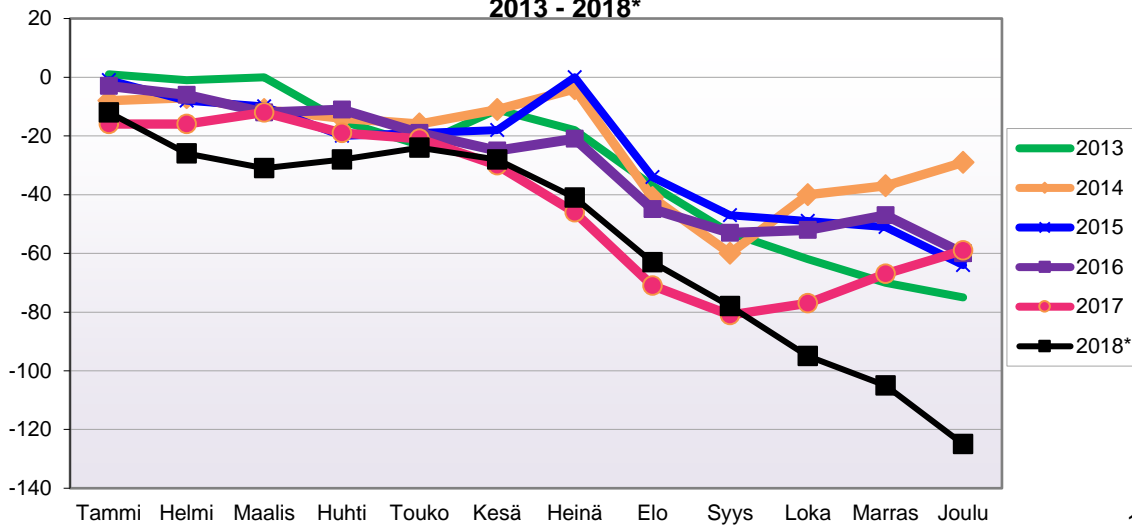

VÄESTÖN KOKONAISMUUTOKSEN KEHITYS (vuosittain kumulatiivinen)
2013 - 2018*

1.1.2018 aluejako

Kuukausimuutokset 2006 - 2018 (ennakkotietoja)

KOKONAISMUUTOS

	2006	2007	2008	2009	2010	2011	2012	2013	2014	2015	2016	2017	2018*
Tammi	-12	-4	-4	-16	-10	-9	-14	1	-8	-1	-3	-16	-12
Helmi	4	-10	-3	3	-3	3	-5	-2	1	-7	-3	0	-14
Maalis	-5	-13	-12	-18	-1	-8	-8	1	-4	-2	-6	4	-5
Huhti	2	8	-5	1	0	-1	6	-15	-3	-10	1	-7	3
Touko	-13	6	9	-2	1	6	15	-8	-2	1	-8	-2	4
Kesä	-5	4	-9	9	-2	-3	-14	12	5	1	-6	-9	-4
Heinä	-13	-11	-8	-2	5	-14	-13	-7	7	18	4	-16	-13
Elo	1	-18	-31	-25	-19	-23	-16	-19	-37	-34	-24	-25	-22
Syys	-25	-23	2	-12	-1	-15	-9	-16	-19	-13	-8	-10	-15
Loka	1	-9	-12	-4	0	-3	-19	-9	20	-2	1	4	-17
Marras	-9	-13	-9	-15	-16	-1	-8	-8	3	-2	5	10	-10
Joulu	2	-4	-5	-9	-17	-17	0	-5	8	-13	-13	8	-20
	-72	-87	-87	-90	-63	-85	-85	-75	-29	-64	-60	-59	-125

Joulukuun kokonaismuutos sisältää väestönlisäyksen lisäksi väkiluvun korjauksen.

Kumulatiivinen muutos vuosittain 2006 - 2018 (ennakkotietoja)

KOKONAISMUUTOS

	2006	2007	2008	2009	2010	2011	2012	2013	2014	2015	2016	2017	2018*
Tammi	-12	-4	-4	-16	-10	-9	-14	1	-8	-1	-3	-16	-12
Helmi	-8	-14	-7	-13	-13	-6	-19	-1	-7	-8	-6	-16	-26
Maalis	-13	-27	-19	-31	-14	-14	-27	0	-11	-10	-12	-12	-31
Huhti	-11	-19	-24	-30	-14	-15	-21	-15	-14	-20	-11	-19	-28
Touko	-24	-13	-15	-32	-13	-9	-6	-23	-16	-19	-19	-21	-24
Kesä	-29	-9	-24	-23	-15	-12	-20	-11	-11	-18	-25	-30	-28
Heinä	-42	-20	-32	-25	-10	-26	-33	-18	-4	0	-21	-46	-41
Elo	-41	-38	-63	-50	-29	-49	-49	-37	-41	-34	-45	-71	-63
Syys	-66	-61	-61	-62	-30	-64	-58	-53	-60	-47	-53	-81	-78
Loka	-65	-70	-73	-66	-30	-67	-77	-62	-40	-49	-52	-77	-95
Marras	-74	-83	-82	-81	-46	-68	-85	-70	-37	-51	-47	-67	-105
Joulu	-72	-87	-87	-90	-63	-85	-85	-75	-29	-64	-60	-59	-125

Joulukuun kokonaismuutos sisältää väestönlisäyksen lisäksi väkiluvun korjauksen.

Lähde: Tilastokeskus