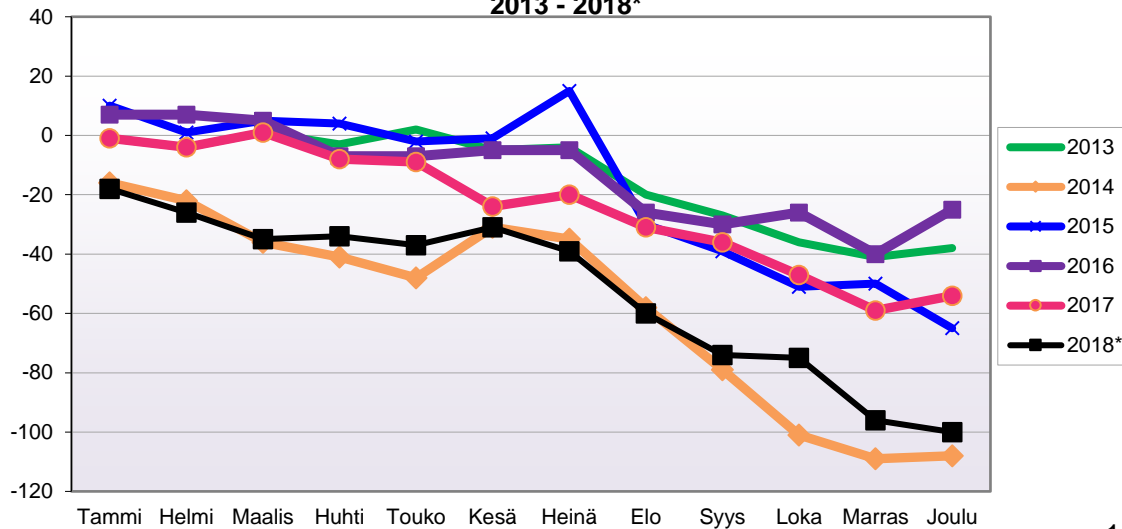

VÄESTÖN KOKONAISMUUTOKSEN KEHITYS (vuosittain kumulatiivinen)
2013 - 2018*

1.1.2018 aluejako

Kuukausimuutokset 2006 - 2018 (ennakkotietoja)													
KOKONAISMUUTOS													
	2006	2007	2008	2009	2010	2011	2012	2013	2014	2015	2016	2017	2018*
Tammi	-10	-3	-1	-6	-8	0	-6	-1	-16	10	7	-1	-18
Helmi	-6	-4	-7	1	1	-12	-7	-3	-6	-9	0	-3	-8
Maalis	-4	-4	-8	2	-9	4	-3	5	-14	4	-2	5	-9
Huhti	-15	3	-5	0	-3	0	5	-4	-5	-1	-12	-9	1
Touko	11	15	4	1	10	12	7	5	-7	-6	0	-1	-3
Kesä	8	-10	13	0	1	6	-8	-7	17	1	2	-15	6
Heinä	-13	-9	9	-18	4	-3	1	1	-4	16	0	4	-8
Elo	-8	-33	-23	-37	-27	-55	-17	-16	-23	-45	-21	-11	-21
Syys	-1	-9	-13	-6	-16	-16	-14	-7	-21	-9	-4	-5	-14
Loka	-9	-16	-3	-6	5	-22	-9	-9	-22	-12	4	-11	-1
Marras	-11	-5	-2	5	-9	-5	5	-5	-8	1	-14	-12	-21
Joulu	22	-9	-4	-3	-9	-8	20	3	1	-15	15	5	-4
Kokonaismuutos	-36	-84	-40	-67	-60	-99	-26	-38	-108	-65	-25	-54	-100

Joulukuun kokonaismuutos sisältää väestönlisäyksen lisäksi väkiluvun korjauksen.

Kumulatiivinen muutos vuosittain 2006 - 2018 (ennakkotietoja)													
KOKONAISMUUTOS													
	2006	2007	2008	2009	2010	2011	2012	2013	2014	2015	2016	2017	2018*
Tammi	-10	-3	-1	-6	-8	0	-6	-1	-16	10	7	-1	-18
Helmi	-16	-7	-8	-5	-7	-12	-13	-4	-22	1	7	-4	-26
Maalis	-20	-11	-16	-3	-16	-8	-16	1	-36	5	5	1	-35
Huhti	-35	-8	-21	-3	-19	-8	-11	-3	-41	4	-7	-8	-34
Touko	-24	7	-17	-2	-9	4	-4	2	-48	-2	-7	-9	-37
Kesä	-16	-3	-4	-2	-8	10	-12	-5	-31	-1	-5	-24	-31
Heinä	-29	-12	5	-20	-4	7	-11	-4	-35	15	-5	-20	-39
Elo	-37	-45	-18	-57	-31	-48	-28	-20	-58	-30	-26	-31	-60
Syys	-38	-54	-31	-63	-47	-64	-42	-27	-79	-39	-30	-36	-74
Loka	-47	-70	-34	-69	-42	-86	-51	-36	-101	-51	-26	-47	-75
Marras	-58	-75	-36	-64	-51	-91	-46	-41	-109	-50	-40	-59	-96
Joulu	-36	-84	-40	-67	-60	-99	-26	-38	-108	-65	-25	-54	-100

Joulukuun kokonaismuutos sisältää väestönlisäyksen lisäksi väkiluvun korjauksen.

Lähde: Tilastokeskus