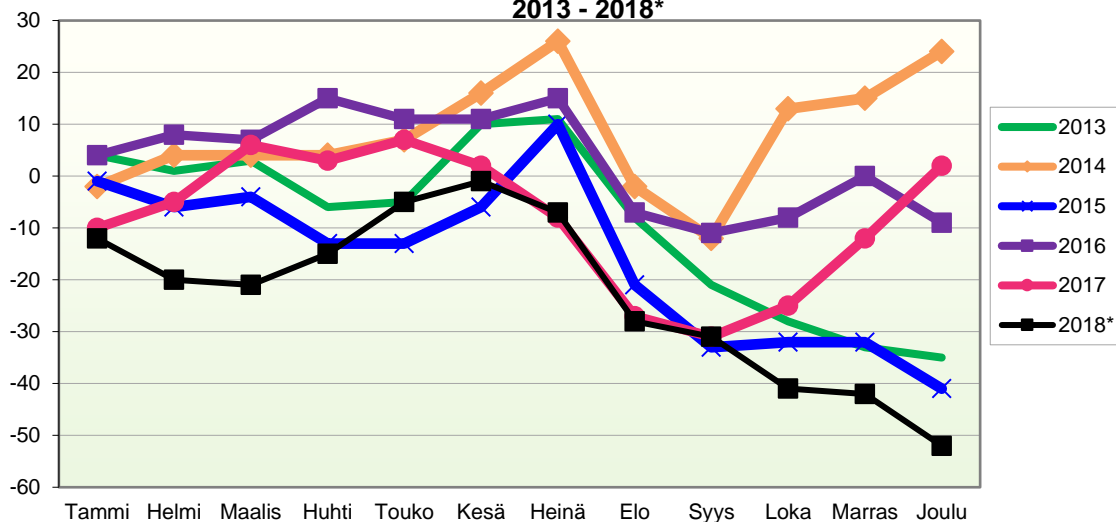

VÄESTÖN KOKONAISMUUTOKSEN KEHITYS (vuosittain kumulatiivinen)
2013 - 2018*

1.1.2018 aluejako

Kuukausimuutokset 2006 - 2018 (ennakkotietoja)
KOKONAISMUUTOS

	2006	2007	2008	2009	2010	2011	2012	2013	2014	2015	2016	2017	2018*
Tammi	-12	-4	-4	-16	-10	-9	-14	1	-8	-1	-3	-16	-12
Helmi	4	-10	-3	3	-3	3	-5	-2	1	-7	-3	0	-14
Maalis	-5	-13	-12	-18	-1	-8	-8	1	-4	-2	-6	4	-5
Huhti	2	8	-5	1	0	-1	6	-15	-3	-10	1	-7	3
Touko	-13	6	9	-2	1	6	15	-8	-2	1	-8	-2	4
Kesä	-5	4	-9	9	-2	-3	-14	12	5	1	-6	-9	-4
Heinä	-13	-11	-8	-2	5	-14	-13	-7	7	18	4	-16	-13
Elo	1	-18	-31	-25	-19	-23	-16	-19	-37	-34	-24	-25	-22
Syys	-25	-23	2	-12	-1	-15	-9	-16	-19	-13	-8	-10	-15
Loka	1	-9	-12	-4	0	-3	-19	-9	20	-2	1	4	-17
Marras	-9	-13	-9	-15	-16	-1	-8	-8	3	-2	5	10	-10
Joulu	2	-4	-5	-9	-17	-17	0	-5	8	-13	-13	8	-20
	-72	-87	-87	-90	-63	-85	-85	-75	-29	-64	-60	-59	-125

Joulukuun kokonaismuutos sisältää väestönlisäyksen lisäksi väkiluvun korjauksen.

Kumulatiivinen muutos vuosittain 2006 - 2018 (ennakkotietoja)
KOKONAISMUUTOS

	2006	2007	2008	2009	2010	2011	2012	2013	2014	2015	2016	2017	2018*
Tammi	-12	-4	-4	-16	-10	-9	-14	1	-8	-1	-3	-16	-12
Helmi	-8	-14	-7	-13	-13	-6	-19	-1	-7	-8	-6	-16	-26
Maalis	-13	-27	-19	-31	-14	-14	-27	0	-11	-10	-12	-12	-31
Huhti	-11	-19	-24	-30	-14	-15	-21	-15	-14	-20	-11	-19	-28
Touko	-24	-13	-15	-32	-13	-9	-6	-23	-16	-19	-19	-21	-24
Kesä	-29	-9	-24	-23	-15	-12	-20	-11	-11	-18	-25	-30	-28
Heinä	-42	-20	-32	-25	-10	-26	-33	-18	-4	0	-21	-46	-41
Elo	-41	-38	-63	-50	-29	-49	-49	-37	-41	-34	-45	-71	-63
Syys	-66	-61	-61	-62	-30	-64	-58	-53	-60	-47	-53	-81	-78
Loka	-65	-70	-73	-66	-30	-67	-77	-62	-40	-49	-52	-77	-95
Marras	-74	-83	-82	-81	-46	-68	-85	-70	-37	-51	-47	-67	-105
Joulu	-72	-87	-87	-90	-63	-85	-85	-75	-29	-64	-60	-59	-125

Joulukuun kokonaismuutos sisältää väestönlisäyksen lisäksi väkiluvun korjauksen.

Lähde: Tilastokeskus

MUUTTOLIIKKEEN KEHITYS (vuosittain kumulatiivinen)
2013 - 2018*

1.1.2018 aluejako

Kuukausimuutokset 2006 - 2018 (ennakkotietoja)