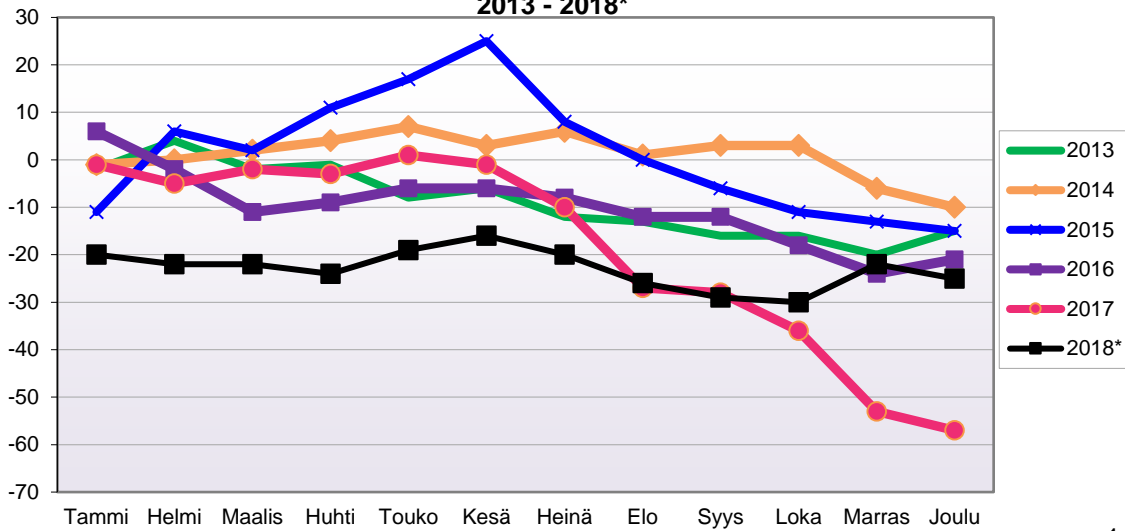

VÄESTÖN KOKONAISMUUTOKSEN KEHITYS (vuosittain kumulatiivinen)
2013 - 2018*

1.1.2018 aluejako

Kuukausimuutokset 2006 - 2018 (ennakkotietoja)													
KOKONAISMUUTOS													
	2006	2007	2008	2009	2010	2011	2012	2013	2014	2015	2016	2017	2018*
Tammi	-7	-22	-3	3	-2	4	-4	-2	-1	-11	6	-1	-20
Helmi	3	5	6	0	7	-11	-8	6	1	17	-8	-4	-2
Maalis	-7	1	-8	-4	-7	-3	-1	-6	2	-4	-9	3	0
Huhti	-3	-5	2	3	2	-1	-4	1	2	9	2	-1	-2
Touko	7	-9	-17	5	-12	-1	-3	-7	3	6	3	4	5
Kesä	-4	7	-14	9	6	2	-3	2	-4	8	0	-2	3
Heinä	-2	0	-2	-1	-12	-3	-13	-6	3	-17	-2	-9	-4
Elo	-10	-10	-8	-8	-4	1	-10	-1	-5	-8	-4	-17	-6
Syys	-16	-7	-1	-1	-5	0	-2	-3	2	-6	0	-1	-3
Loka	-6	1	1	4	1	-1	-7	0	0	-5	-6	-8	-1
Marras	7	2	7	-1	-11	-3	0	-4	-9	-2	-6	-17	8
Joulu	-5	-3	-3	-5	-10	-10	2	5	-4	-2	3	-4	-3
Kokonaismuutos	-43	-40	-40	4	-47	-26	-53	-15	-10	-15	-21	-57	-25

Joulukuun kokonaismuutos sisältää väestönlisäyksen lisäksi väkiluvun korjauksen.

Kumulatiivinen muutos vuosittain 2006 - 2018 (ennakkotietoja)													
KOKONAISMUUTOS													
	2006	2007	2008	2009	2010	2011	2012	2013	2014	2015	2016	2017	2018*
Tammi	-7	-22	-3	3	-2	4	-4	-2	-1	-11	6	-1	-20
Helmi	-4	-17	3	3	5	-7	-12	4	0	6	-2	-5	-22
Maalis	-11	-16	-5	-1	-2	-10	-13	-2	2	2	-11	-2	-22
Huhti	-14	-21	-3	2	0	-11	-17	-1	4	11	-9	-3	-24
Touko	-7	-30	-20	7	-12	-12	-20	-8	7	17	-6	1	-19
Kesä	-11	-23	-34	16	-6	-10	-23	-6	3	25	-6	-1	-16
Heinä	-13	-23	-36	15	-18	-13	-36	-12	6	8	-8	-10	-20
Elo	-23	-33	-44	7	-22	-12	-46	-13	1	0	-12	-27	-26
Syys	-39	-40	-45	6	-27	-12	-48	-16	3	-6	-12	-28	-29
Loka	-45	-39	-44	10	-26	-13	-55	-16	3	-11	-18	-36	-30
Marras	-38	-37	-37	9	-37	-16	-55	-20	-6	-13	-24	-53	-22
Joulu	-43	-40	-40	4	-47	-26	-53	-15	-10	-15	-21	-57	-25

Joulukuun kokonaismuutos sisältää väestönlisäyksen lisäksi väkiluvun korjauksen.

Lähde: Tilastokeskus