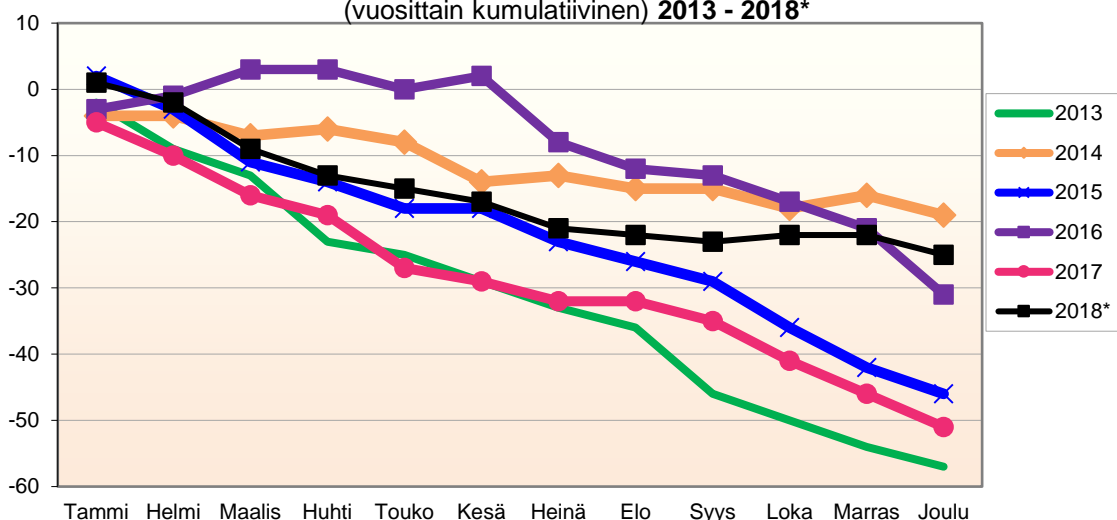

LUONNOLLISEN VÄESTÖNMUUTOKSEN KEHITYS
(vuosittain kumulatiivinen) 2013 - 2018*

1.1.2018 aluejako

Kuukausimuutokset 2006 - 2018 (ennakkotietoja)													
LUONNOLLINEN VÄESTÖNMUUTOS													
	2006	2007	2008	2009	2010	2011	2012	2013	2014	2015	2016	2017	2018*
Tammi	1	-6	-4	-4	-2	-4	-2	-2	-4	2	-3	-5	1
Helmi	-4	-7	0	3	3	0	-7	-7	0	-5	2	-5	-3
Maalis	-3	-1	0	-1	-1	-4	-5	-4	-3	-8	4	-6	-7
Huhti	-5	-2	-7	-8	-6	-3	-1	-10	1	-3	0	-3	-4
Touko	-3	0	-3	-4	2	-6	3	-2	-2	-4	-3	-8	-2
Kesä	7	1	-3	-2	1	-3	-3	-4	-6	0	2	-2	-2
Heinä	-7	-1	0	-5	-4	-2	-6	-4	1	-5	-10	-3	-4
Elo	-1	1	2	6	-3	3	1	-3	-2	-3	-4	0	-1
Syys	0	-4	1	3	-1	1	-2	-10	0	-3	-1	-3	-1
Loka	-5	-9	1	2	-4	-1	-2	-4	-3	-7	-4	-6	1
Marras	-3	-3	-3	-3	-4	3	-2	-4	2	-6	-4	-5	0
Joulu	5	-4	-2	-3	-5	-2	-3	-3	-3	-4	-10	-5	-3
	-18	-35	-18	-16	-24	-18	-29	-57	-19	-46	-31	-51	-25

Kumulatiivinen muutos vuosittain 2006 - 2018 (ennakkotietoja)													
LUONNOLLINEN VÄESTÖNMUUTOS													
	2006	2007	2008	2009	2010	2011	2012	2013	2014	2015	2016	2017	2018*
Tammi	1	-6	-4	-4	-2	-4	-2	-2	-4	2	-3	-5	1
Helmi	-3	-13	-4	-1	1	-4	-9	-9	-4	-3	-1	-10	-2
Maalis	-6	-14	-4	-2	0	-8	-14	-13	-7	-11	3	-16	-9
Huhti	-11	-16	-11	-10	-6	-11	-15	-23	-6	-14	3	-19	-13
Touko	-14	-16	-14	-14	-4	-17	-12	-25	-8	-18	0	-27	-15
Kesä	-7	-15	-17	-16	-3	-20	-15	-29	-14	-18	2	-29	-17
Heinä	-14	-16	-17	-21	-7	-22	-21	-33	-13	-23	-8	-32	-21
Elo	-15	-15	-15	-15	-10	-19	-20	-36	-15	-26	-12	-32	-22
Syys	-15	-19	-14	-12	-11	-18	-22	-46	-15	-29	-13	-35	-23
Loka	-20	-28	-13	-10	-15	-19	-24	-50	-18	-36	-17	-41	-22
Marras	-23	-31	-16	-13	-19	-16	-26	-54	-16	-42	-21	-46	-22
Joulu	-18	-35	-18	-16	-24	-18	-29	-57	-19	-46	-31	-51	-25