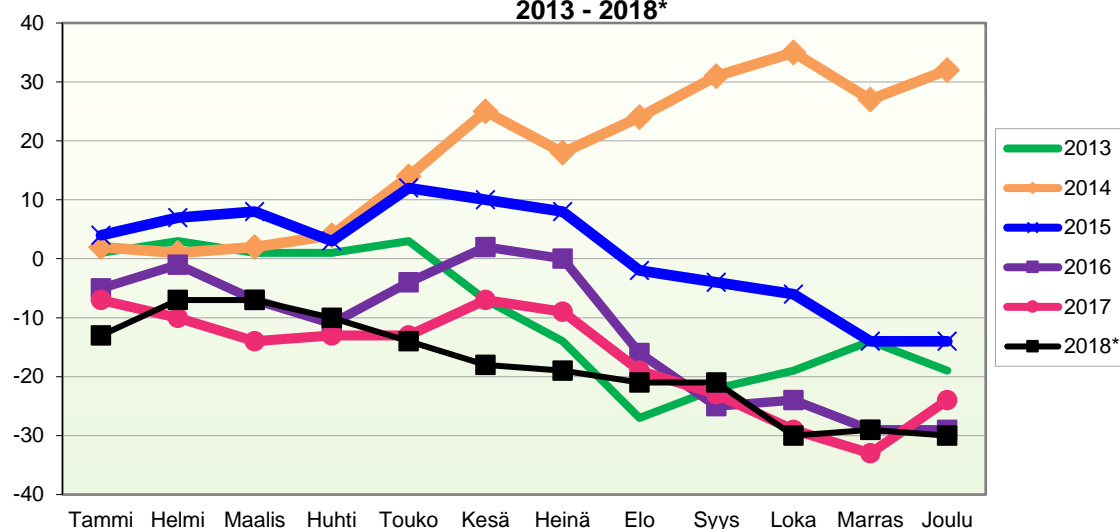

**MUUTTOLIIKKEEN KEHITYS (vuosittain kumulatiivinen)
2013 - 2018***

1.1.2018 aluejako

Kuukausimuutokset 2006 - 2018 (ennakkotietoja)													
MUUTTOLIIKE (maassamuutto + siirtolaisuus = kokonaisnettomuutto)													
	2006	2007	2008	2009	2010	2011	2012	2013	2014	2015	2016	2017	2018*
Tammi	0	-4	2	3	3	-9	1	1	2	4	-5	-7	-13
Helmi	-2	-8	1	-5	-5	5	-2	2	-1	3	4	-3	6
Maalis	-1	6	-2	-3	11	-10	-1	-2	1	1	-6	-4	0
Huhti	-3	2	4	1	7	-5	9	0	2	-5	-4	1	-3
Touko	2	5	7	7	11	7	-5	2	10	9	7	0	-4
Kesä	6	0	3	-7	-4	5	-3	-10	11	-2	6	6	-4
Heinä	-3	-7	4	-4	4	-5	-4	-7	-7	-2	-2	-2	-1
Elo	-1	-14	-10	-21	-11	-12	-2	-13	6	-10	-16	-10	-2
Syys	-4	6	-7	-14	2	6	-6	5	7	-2	-9	-4	0
Loka	-14	-14	-1	12	-5	-7	-1	3	4	-2	1	-6	-9
Marras	6	2	-11	-3	0	6	9	5	-8	-8	-5	-4	1
Joulu	-4	3	-2	-2	-1	3	-2	-5	5	0	0	9	-1
	-18	-23	-12	-36	12	-16	-7	-19	32	-14	-29	-24	-30

Kumulatiivinen muutos vuosittain 2006 - 2018 (ennakkotietoja)													
MUUTTOLIIKE (maassamuutto + siirtolaisuus = kokonaisnettomuutto)													
	2006	2007	2008	2009	2010	2011	2012	2013	2014	2015	2016	2017	2018*
Tammi	0	-4	2	3	3	-9	1	1	2	4	-5	-7	-13
Helmi	-2	-12	3	-2	-2	-4	-1	3	1	7	-1	-10	-7
Maalis	-3	-6	1	-5	9	-14	-2	1	2	8	-7	-14	-7
Huhti	-6	-4	5	-4	16	-19	7	1	4	3	-11	-13	-10
Touko	-4	1	12	3	27	-12	2	3	14	12	-4	-13	-14
Kesä	2	1	15	-4	23	-7	-1	-7	25	10	2	-7	-18
Heinä	-1	-6	19	-8	27	-12	-5	-14	18	8	0	-9	-19
Elo	-2	-20	9	-29	16	-24	-7	-27	24	-2	-16	-19	-21
Syys	-6	-14	2	-43	18	-18	-13	-22	31	-4	-25	-23	-21
Loka	-20	-28	1	-31	13	-25	-14	-19	35	-6	-24	-29	-30
Marras	-14	-26	-10	-34	13	-19	-5	-14	27	-14	-29	-33	-29
Joulu	-18	-23	-12	-36	12	-16	-7	-19	32	-14	-29	-24	-30

Lähde: Tilastokeskus