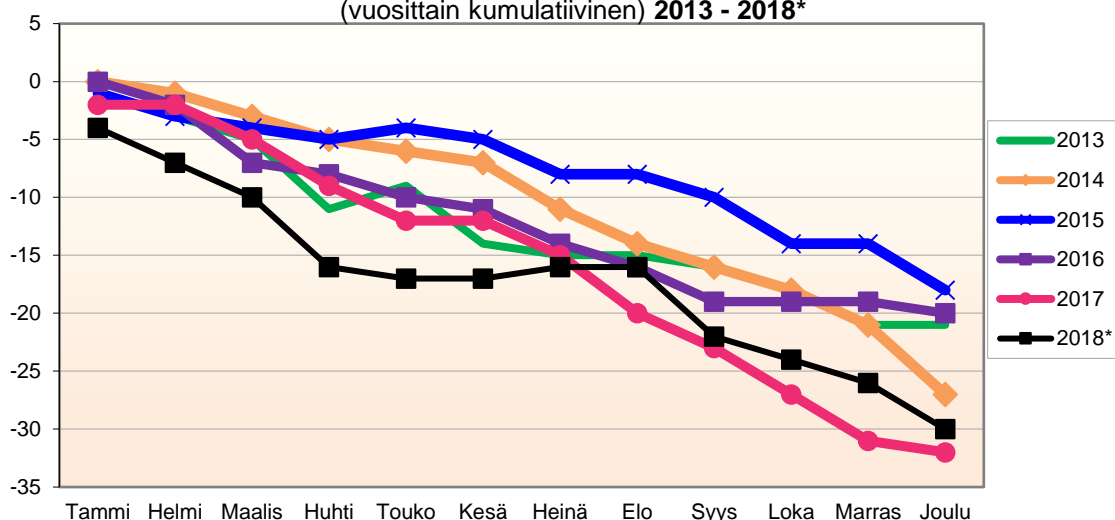

LUONNOLLISEN VÄESTÖNMUUTOKSEN KEHITYS
(vuosittain kumulatiivinen) 2013 - 2018*

1.1.2018 aluejako

Kuukausimuutokset 2006 - 2018 (ennakkotietoja)													
LUONNOLLINEN VÄESTÖNMUUTOS													
	2006	2007	2008	2009	2010	2011	2012	2013	2014	2015	2016	2017	2018*
Tammi	-5	-7	-3	-5	-2	0	-3	-1	0	-1	0	-2	-4
Helmi	-3	-2	-2	-3	0	-3	0	-2	-1	-2	-2	0	-3
Maalis	-3	3	-5	-4	-3	-2	-3	-2	-2	-1	-5	-3	-3
Huhti	1	-2	1	1	-1	-1	-4	-6	-2	-1	-1	-4	-6
Touko	-3	-5	-7	-1	-5	-2	2	2	-1	1	-2	-3	-1
Kesä	-1	-2	-4	-2	3	-1	-2	-5	-1	-1	-1	0	0
Heinä	-1	-1	1	-3	-2	-1	-5	-1	-4	-3	-3	-3	1
Elo	-1	-2	-4	-4	-4	-1	-3	0	-3	0	-2	-5	0
Syys	-2	0	-2	0	-2	1	0	-1	-2	-2	-3	-3	-6
Loka	-2	-3	1	-1	-3	-2	-2	-2	-2	-4	0	-4	-2
Marras	-1	2	2	0	-3	-3	-1	-3	-3	0	0	-4	-2
Joulu	-3	0	-3	-1	-6	-5	-4	0	-6	-4	-1	-1	-4
	-24	-19	-25	-23	-28	-20	-25	-21	-27	-18	-20	-32	-30

Kumulatiivinen muutos vuosittain 2006 - 2018 (ennakkotietoja)													
LUONNOLLINEN VÄESTÖNMUUTOS													
	2006	2007	2008	2009	2010	2011	2012	2013	2014	2015	2016	2017	2018*
Tammi	-5	-7	-3	-5	-2	0	-3	-1	0	-1	0	-2	-4
Helmi	-8	-9	-5	-8	-2	-3	-3	-3	-1	-3	-2	-2	-7
Maalis	-11	-6	-10	-12	-5	-5	-6	-5	-3	-4	-7	-5	-10
Huhti	-10	-8	-9	-11	-6	-6	-10	-11	-5	-5	-8	-9	-16
Touko	-13	-13	-16	-12	-11	-8	-8	-9	-6	-4	-10	-12	-17
Kesä	-14	-15	-20	-14	-8	-9	-10	-14	-7	-5	-11	-12	-17
Heinä	-15	-16	-19	-17	-10	-10	-15	-15	-11	-8	-14	-15	-16
Elo	-16	-18	-23	-21	-14	-11	-18	-15	-14	-8	-16	-20	-16
Syys	-18	-18	-25	-21	-16	-10	-18	-16	-16	-10	-19	-23	-22
Loka	-20	-21	-24	-22	-19	-12	-20	-18	-18	-14	-19	-27	-24
Marras	-21	-19	-22	-22	-22	-15	-21	-21	-21	-14	-19	-31	-26
Joulu	-24	-19	-25	-23	-28	-20	-25	-21	-27	-18	-20	-32	-30