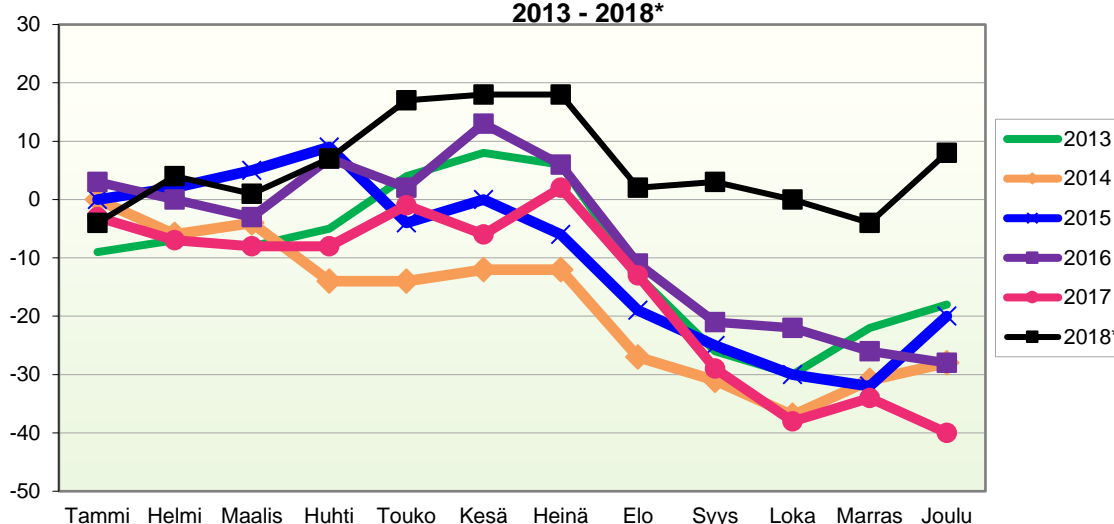

**MUUTTOLIIKKEEN KEHITYS (vuosittain kumulatiivinen)
2013 - 2018***

1.1.2018 aluejako

Kuukausimuutokset 2006 - 2018 (ennakkotietoja)													
MUUTTOLIIKE (maassamuutto + siirtolaisuus = kokonaisnettomuutto)													
	2006	2007	2008	2009	2010	2011	2012	2013	2014	2015	2016	2017	2018*
Tammi	-3	-2	-7	-5	-5	1	1	-9	0	0	3	-3	-4
Helmi	0	-1	-5	7	0	5	-5	2	-6	2	-3	-4	8
Maalis	0	8	-3	-5	-3	-4	3	-1	2	3	-3	-1	-3
Huhti	10	-4	-4	10	4	-12	2	3	-10	4	10	0	6
Touko	-3	8	-2	3	10	8	5	9	0	-13	-5	7	10
Kesä	22	2	-10	-1	2	10	2	4	2	4	11	-5	1
Heinä	-8	-17	-9	6	-3	0	-13	-2	0	-6	-7	8	0
Elo	-23	-13	-17	-28	-24	-8	4	-19	-15	-13	-17	-15	-16
Syys	-5	1	-2	-12	-3	-10	-1	-13	-4	-6	-10	-16	1
Loka	7	-8	4	-6	4	-3	3	-4	-6	-5	-1	-9	-3
Marras	-7	-8	3	-9	0	1	-6	8	6	-2	-4	4	-4
Joulu	-5	-5	-7	8	-5	-1	3	4	3	12	-2	-6	12
	-15	-39	-59	-32	-23	-13	-2	-18	-28	-20	-28	-40	8

Kumulatiivinen muutos vuosittain 2006 - 2018 (ennakkotietoja)													
MUUTTOLIIKE (maassamuutto + siirtolaisuus = kokonaisnettomuutto)													
	2006	2007	2008	2009	2010	2011	2012	2013	2014	2015	2016	2017	2018*
Tammi	-3	-2	-7	-5	-5	1	1	-9	0	0	3	-3	-4
Helmi	-3	-3	-12	2	-5	6	-4	-7	-6	2	0	-7	4
Maalis	-3	5	-15	-3	-8	2	-1	-8	-4	5	-3	-8	1
Huhti	7	1	-19	7	-4	-10	1	-5	-14	9	7	-8	7
Touko	4	9	-21	10	6	-2	6	4	-14	-4	2	-1	17
Kesä	26	11	-31	9	8	8	8	8	-12	0	13	-6	18
Heinä	18	-6	-40	15	5	8	-5	6	-12	-6	6	2	18
Elo	-5	-19	-57	-13	-19	0	-1	-13	-27	-19	-11	-13	2
Syys	-10	-18	-59	-25	-22	-10	-2	-26	-31	-25	-21	-29	3
Loka	-3	-26	-55	-31	-18	-13	1	-30	-37	-30	-22	-38	0
Marras	-10	-34	-52	-40	-18	-12	-5	-22	-31	-32	-26	-34	-4
Joulu	-15	-39	-59	-32	-23	-13	-2	-18	-28	-20	-28	-40	8