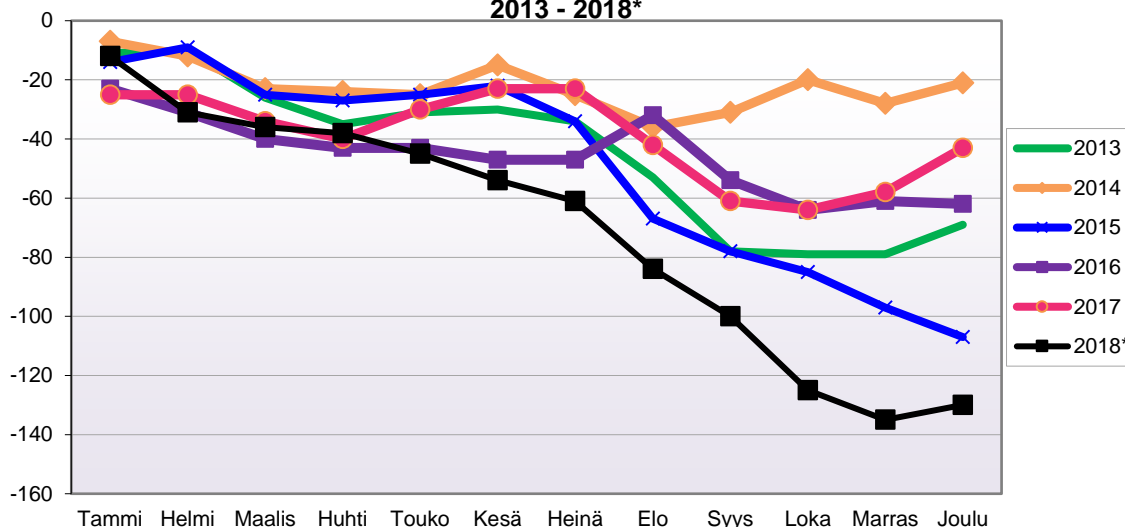

**VÄESTÖN KOKONAISMUUTOKSEN KEHITYS (vuosittain kumulatiivinen)
2013 - 2018***

1.1.2018 aluejako

Kuukausimuutokset 2006 - 2018 (ennakkotietoja)

KOKONAISMUUTOS

	2006	2007	2008	2009	2010	2011	2012	2013	2014	2015	2016	2017	2018*
Tammi	1	-14	-21	-30	7	-8	20	-11	-7	-14	-23	-25	-12
Helmi	-16	-4	-19	-9	-17	-7	-14	1	-5	5	-8	0	-19
Maalis	-13	2	-9	-19	-3	-3	0	-16	-11	-16	-9	-9	-5
Huhti	-6	6	-2	-5	4	6	-20	-9	-1	-2	-3	-6	-2
Touko	2	3	7	2	-12	0	4	4	-1	2	0	10	-7
Kesä	-24	9	-13	-9	-12	14	16	1	10	3	-4	7	-9
Heinä	-20	7	-1	12	16	-6	0	-4	-10	-12	0	0	-7
Elo	-5	-34	-14	-24	-32	-32	-17	-19	-11	-33	15	-19	-23
Syys	-30	-26	-17	-13	7	-4	-11	-25	5	-11	-22	-19	-16
Loka	-30	-2	-11	1	12	-18	1	-1	11	-7	-10	-3	-25
Marras	-17	7	9	-4	-7	-8	-8	0	-8	-12	3	6	-10
Joulu	-3	-8	14	3	18	3	-8	10	7	-10	-1	15	5
Kokonaismuutos	-161	-54	-77	-95	-19	-63	-37	-69	-21	-107	-62	-43	-130

Joulukuun kokonaismuutos sisältää väestönlisäyksen lisäksi väkiluvun korjauksen.

Kumulatiivinen muutos vuosittain 2006 - 2018 (ennakkotietoja)

KOKONAISMUUTOS

	2006	2007	2008	2009	2010	2011	2012	2013	2014	2015	2016	2017	2018*
Tammi	1	-14	-21	-30	7	-8	20	-11	-7	-14	-23	-25	-12
Helmi	-15	-18	-40	-39	-10	-15	6	-10	-12	-9	-31	-25	-31
Maalis	-28	-16	-49	-58	-13	-18	6	-26	-23	-25	-40	-34	-36
Huhti	-34	-10	-51	-63	-9	-12	-14	-35	-24	-27	-43	-40	-38
Touko	-32	-7	-44	-61	-21	-12	-10	-31	-25	-25	-43	-30	-45
Kesä	-56	2	-57	-70	-33	2	6	-30	-15	-22	-47	-23	-54
Heinä	-76	9	-58	-58	-17	-4	6	-34	-25	-34	-47	-23	-61
Elo	-81	-25	-72	-82	-49	-36	-11	-53	-36	-67	-32	-42	-84
Syys	-111	-51	-89	-95	-42	-40	-22	-78	-31	-78	-54	-61	-100
Loka	-141	-53	-100	-94	-30	-58	-21	-79	-20	-85	-64	-64	-125
Marras	-158	-46	-91	-98	-37	-66	-29	-79	-28	-97	-61	-58	-135
Joulu	-161	-54	-77	-95	-19	-63	-37	-69	-21	-107	-62	-43	-130

Joulukuun kokonaismuutos sisältää väestönlisäyksen lisäksi väkiluvun korjauksen.

Lähde: Tilastokeskus