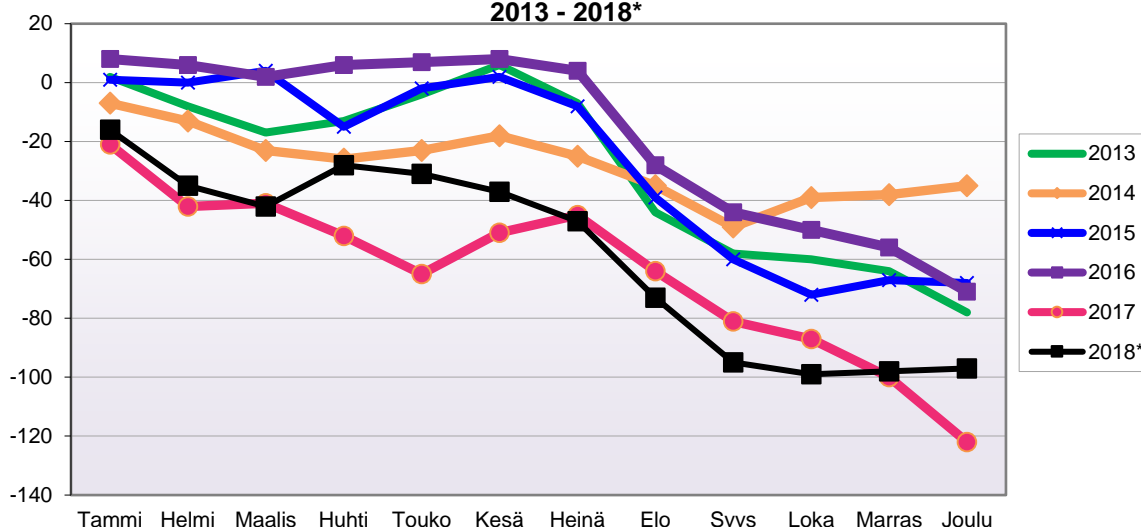

VÄESTÖN KOKONAISMUUTOKSEN KEHITYS (vuosittain kumulatiivinen)
2013 - 2018*

1.1.2018 aluejako

Kuukausimuutokset 2006 - 2018 (ennakkotietoja)													
KOKONAISMUUTOS													
	2006	2007	2008	2009	2010	2011	2012	2013	2014	2015	2016	2017	2018*
Tammi	-8	-23	-13	-13	-11	-11	-17	2	-7	1	8	-21	-16
Helmi	2	-19	0	-2	7	-14	-20	-10	-6	-1	-2	-21	-19
Maalis	-2	0	-5	-12	3	4	3	-9	-10	4	-4	1	-7
Huhti	-9	-1	-1	-6	-13	-4	8	4	-3	-19	4	-11	14
Touko	18	-4	24	12	14	3	0	9	3	13	1	-13	-3
Kesä	-4	-3	-7	-1	-2	-7	17	10	5	4	1	14	-6
Heinä	-16	-7	-12	-23	16	-8	-13	-13	-7	-10	-4	6	-10
Elo	4	-7	-2	-17	-13	7	-1	-37	-10	-31	-32	-19	-26
Syys	-8	-27	-5	-7	-17	-9	-15	-14	-14	-21	-16	-17	-22
Loka	-15	-5	4	1	-27	-17	-13	-2	10	-12	-6	-6	-4
Marras	-3	13	-19	13	5	16	-9	-4	1	5	-6	-13	1
Joulu	18	-18	17	2	9	-12	9	-14	3	-1	-15	-22	1
	-23	-101	-19	-53	-29	-52	-51	-78	-35	-68	-71	-122	-97

Joulukuun kokonaismuutos sisältää väestönlisäyksen lisäksi väkiluvun korjauksen.

Kumulatiivinen muutos vuosittain 2006 - 2018 (ennakkotietoja)													
KOKONAISMUUTOS													
	2006	2007	2008	2009	2010	2011	2012	2013	2014	2015	2016	2017	2018*
Tammi	-8	-23	-13	-13	-11	-11	-17	2	-7	1	8	-21	-16
Helmi	-6	-42	-13	-15	-4	-25	-37	-8	-13	0	6	-42	-35
Maalis	-8	-42	-18	-27	-1	-21	-34	-17	-23	4	2	-41	-42
Huhti	-17	-43	-19	-33	-14	-25	-26	-13	-26	-15	6	-52	-28
Touko	1	-47	5	-21	0	-22	-26	-4	-23	-2	7	-65	-31
Kesä	-3	-50	-2	-22	-2	-29	-9	6	-18	2	8	-51	-37
Heinä	-19	-57	-14	-45	14	-37	-22	-7	-25	-8	4	-45	-47
Elo	-15	-64	-16	-62	1	-30	-23	-44	-35	-39	-28	-64	-73
Syys	-23	-91	-21	-69	-16	-39	-38	-58	-49	-60	-44	-81	-95
Loka	-38	-96	-17	-68	-43	-56	-51	-60	-39	-72	-50	-87	-99
Marras	-41	-83	-36	-55	-38	-40	-60	-64	-38	-67	-56	-100	-98
Joulu	-23	-101	-19	-53	-29	-52	-51	-78	-35	-68	-71	-122	-97

Joulukuun kokonaismuutos sisältää väestönlisäyksen lisäksi väkiluvun korjauksen.

Lähde: Tilastokeskus