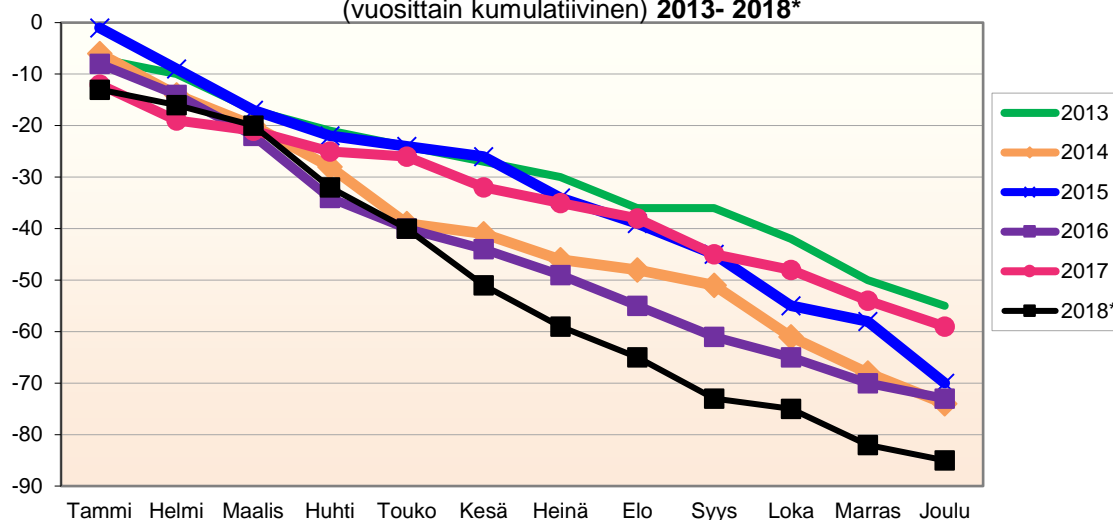

LUONNOLLISEN VÄESTÖNMUUTOKSEN KEHITYS
(vuosittain kumulatiivinen) 2013- 2018*

1.1.2018 aluejako

Kuukausimuutokset 2006 - 2018 (ennakkotietoja)													
LUONNOLLINEN VÄESTÖNMUUTOS													
	2006	2007	2008	2009	2010	2011	2012	2013	2014	2015	2016	2017	2018*
Tammi	-3	-3	-1	-9	-5	-3	-2	-7	-6	-1	-8	-12	-13
Helmi	-5	-4	-6	-8	-4	-6	-11	-3	-8	-8	-6	-7	-3
Maalis	-4	-1	-4	-3	-10	-3	-6	-7	-6	-8	-8	-2	-4
Huhti	-8	5	-9	-7	-2	-7	-8	-4	-8	-5	-12	-4	-12
Touko	-5	-1	-7	-2	0	-4	-1	-3	-11	-2	-6	-1	-8
Kesä	-8	-3	-4	2	-6	-3	-3	-3	-2	-2	-4	-6	-11
Heinä	-5	-5	-4	-2	-3	-4	-4	-3	-5	-8	-5	-3	-8
Elo	-2	-1	-2	-6	-8	-8	-5	-6	-2	-5	-6	-3	-6
Syys	-5	-3	-11	-4	-2	-7	0	0	-3	-6	-6	-7	-8
Loka	-7	-3	-2	-4	1	-5	-5	-6	-10	-10	-4	-3	-2
Marras	-5	-4	-1	-3	-5	-9	-3	-8	-7	-3	-5	-6	-7
Joulu	-2	-9	-6	-5	-3	-7	-5	-5	-6	-12	-3	-5	-3
	-59	-32	-57	-51	-47	-66	-53	-55	-74	-70	-73	-59	-85

Kumulatiivinen muutos vuosittain 2006 - 2018 (ennakkotietoja)													
LUONNOLLINEN VÄESTÖNMUUTOS													
	2006	2007	2008	2009	2010	2011	2012	2013	2014	2015	2016	2017	2018*
Tammi	-3	-3	-1	-9	-5	-3	-2	-7	-6	-1	-8	-12	-13
Helmi	-8	-7	-7	-17	-9	-9	-13	-10	-14	-9	-14	-19	-16
Maalis	-12	-8	-11	-20	-19	-12	-19	-17	-20	-17	-22	-21	-20
Huhti	-20	-3	-20	-27	-21	-19	-27	-21	-28	-22	-34	-25	-32
Touko	-25	-4	-27	-29	-21	-23	-28	-24	-39	-24	-40	-26	-40
Kesä	-33	-7	-31	-27	-27	-26	-31	-27	-41	-26	-44	-32	-51
Heinä	-38	-12	-35	-29	-30	-30	-35	-30	-46	-34	-49	-35	-59
Elo	-40	-13	-37	-35	-38	-38	-40	-36	-48	-39	-55	-38	-65
Syys	-45	-16	-48	-39	-40	-45	-40	-36	-51	-45	-61	-45	-73
Loka	-52	-19	-50	-43	-39	-50	-45	-42	-61	-55	-65	-48	-75
Marras	-57	-23	-51	-46	-44	-59	-48	-50	-68	-58	-70	-54	-82
Joulu	-59	-32	-57	-51	-47	-66	-53	-55	-74	-70	-73	-59	-85

Lähde: Tilastokeskus