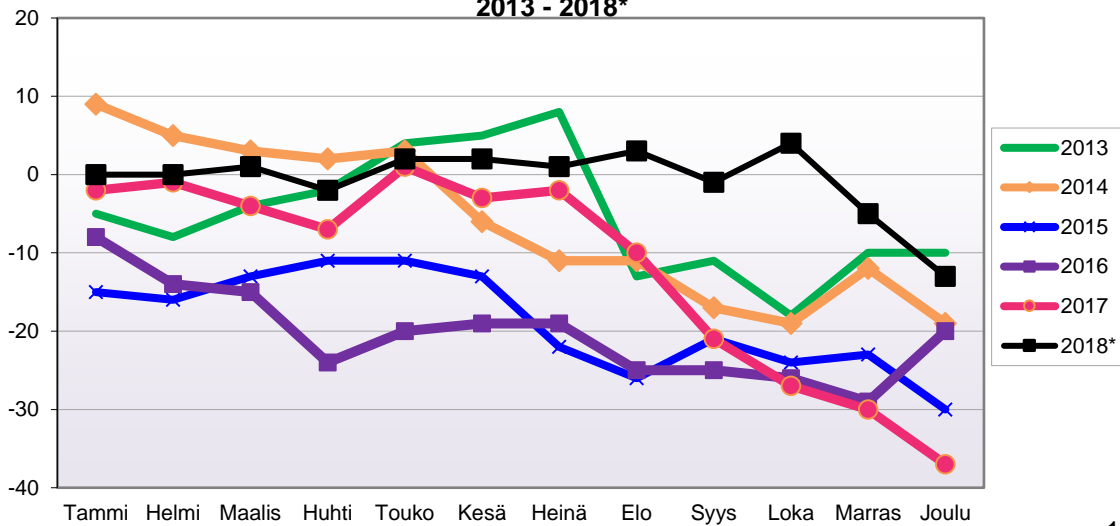

VÄESTÖN KOKONAISMUUTOKSEN KEHITYS (vuosittain kumulatiivinen)
2013 - 2018*

1.1.2018 aluejako

Kuukausimuutokset 2006 - 2018 (ennakkotietoja)													
KOKONAISMUUTOS													
	2006	2007	2008	2009	2010	2011	2012	2013	2014	2015	2016	2017	2018*
Tammi	-9	-9	-5	1	-4	-4	-4	-5	9	-15	-8	-2	0
Helmi	-8	-2	3	5	-3	-8	-2	-3	-4	-1	-6	1	0
Maalis	2	-5	-11	-4	2	4	-4	4	-2	3	-1	-3	1
Huhti	0	5	3	-2	6	-7	-4	2	-1	2	-9	-3	-3
Touko	7	5	2	-6	12	4	9	6	1	0	4	8	4
Kesä	3	8	4	-4	1	-3	0	1	-9	-2	1	-4	0
Heinä	2	3	-16	-8	-5	3	1	3	-5	-9	0	1	-1
Elo	1	-8	-6	-9	-7	-15	-19	-21	0	-4	-6	-8	2
Syys	-5	-9	-2	-10	-8	-11	-2	2	-6	5	0	-11	-4
Loka	-10	-3	-2	3	-4	2	-11	-7	-2	-3	-1	-6	5
Marras	-2	-6	3	0	2	-10	-2	8	7	1	-3	-3	-9
Joulu	2	2	1	0	6	-4	4	0	-7	-7	9	-7	-8
Kokonaismuutos	-17	-19	-26	-34	-2	-49	-34	-10	-19	-30	-20	-37	-13

Joulukuun kokonaismuutos sisältää väestönlisäyksen lisäksi väkiluvun korjauksen.

Kumulatiivinen muutos vuosittain 2006 - 2018 (ennakkotietoja)													
KOKONAISMUUTOS													
	2006	2007	2008	2009	2010	2011	2012	2013	2014	2015	2016	2017	2018*
Tammi	-9	-9	-5	1	-4	-4	-4	-5	9	-15	-8	-2	0
Helmi	-17	-11	-2	6	-7	-12	-6	-8	5	-16	-14	-1	0
Maalis	-15	-16	-13	2	-5	-8	-10	-4	3	-13	-15	-4	1
Huhti	-15	-11	-10	0	1	-15	-14	-2	2	-11	-24	-7	-2
Touko	-8	-6	-8	-6	13	-11	-5	4	3	-11	-20	1	2
Kesä	-5	2	-4	-10	14	-14	-5	5	-6	-13	-19	-3	2
Heinä	-3	5	-20	-18	9	-11	-4	8	-11	-22	-19	-2	1
Elo	-2	-3	-26	-27	2	-26	-23	-13	-11	-26	-25	-10	3
Syys	-7	-12	-28	-37	-6	-37	-25	-11	-17	-21	-25	-21	-1
Loka	-17	-15	-30	-34	-10	-35	-36	-18	-19	-24	-26	-27	4
Marras	-19	-21	-27	-34	-8	-45	-38	-10	-12	-23	-29	-30	-5
Joulu	-17	-19	-26	-34	-2	-49	-34	-10	-19	-30	-20	-37	-13