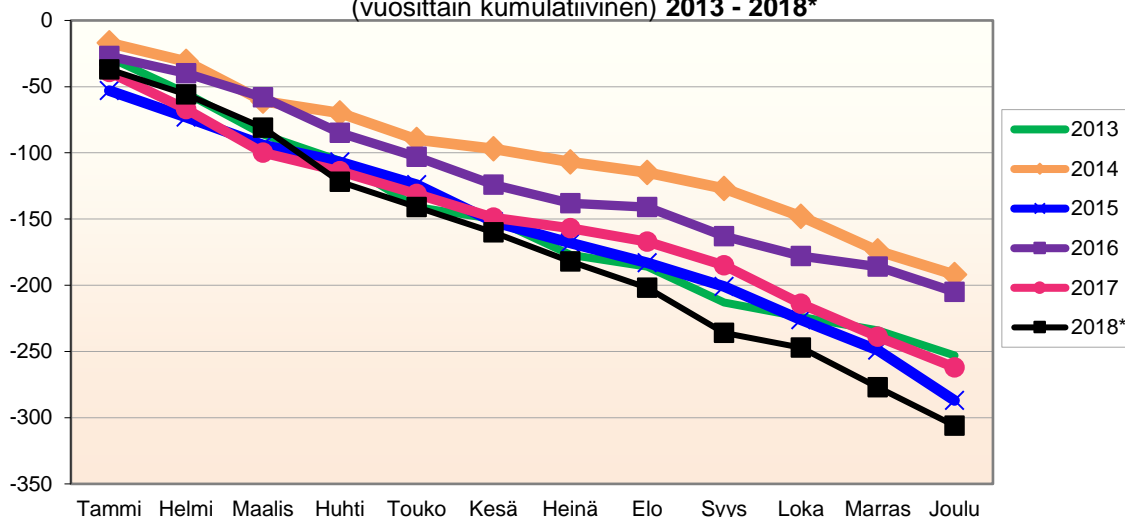

LUONNOLLISEN VÄESTÖMUUTOKSEN KEHITYS
(vuosittain kumulatiivinen) 2013 - 2018*

1.1.2018 aluejako

Kuukausimuutokset 2006 - 2018 (ennakkotietoja)													
LUONNOLLINEN VÄESTÖNMUUTOS													
	2006	2007	2008	2009	2010	2011	2012	2013	2014	2015	2016	2017	2018*
Tammi	-8	-30	-26	-18	-21	-21	-7	-28	-17	-53	-27	-39	-37
Helmi	-9	-18	-8	-22	-32	-15	-20	-27	-14	-20	-13	-28	-19
Maalis	-17	-12	-21	-18	-19	-11	-29	-31	-30	-21	-18	-33	-25
Huhti	6	-8	-12	-14	-13	-4	-25	-20	-9	-13	-27	-14	-41
Touko	-25	-13	-20	-1	-16	-6	-21	-35	-20	-17	-18	-17	-19
Kesä	-22	-9	-19	-5	-7	-21	-22	-9	-7	-28	-21	-18	-19
Heinä	-8	-9	-7	-15	-12	-8	-13	-27	-10	-16	-14	-8	-22
Elo	-15	-7	-8	-22	-11	-11	-18	-9	-8	-15	-3	-10	-20
Syys	3	-17	-12	-16	-9	-7	-22	-27	-12	-18	-22	-18	-34
Loka	-16	-10	2	-20	-9	-20	-18	-11	-21	-25	-15	-29	-11
Marras	-10	-5	-9	-10	-14	-19	-13	-10	-26	-23	-8	-25	-30
Joulu	-12	-11	-15	-14	-26	-16	-23	-19	-18	-38	-19	-23	-29
	-133	-149	-155	-175	-189	-159	-231	-253	-192	-287	-205	-262	-306

Kumulatiivinen muutos vuosittain 2006 - 2018 (ennakkotietoja)													
LUONNOLLINEN VÄESTÖNMUUTOS													
	2006	2007	2008	2009	2010	2011	2012	2013	2014	2015	2016	2017	2018*
Tammi	-8	-30	-26	-18	-21	-21	-7	-28	-17	-53	-27	-39	-37
Helmi	-17	-48	-34	-40	-53	-36	-27	-55	-31	-73	-40	-67	-56
Maalis	-34	-60	-55	-58	-72	-47	-56	-86	-61	-94	-58	-100	-81
Huhti	-28	-68	-67	-72	-85	-51	-81	-106	-70	-107	-85	-114	-122
Touko	-53	-81	-87	-73	-101	-57	-102	-141	-90	-124	-103	-131	-141
Kesä	-75	-90	-106	-78	-108	-78	-124	-150	-97	-152	-124	-149	-160
Heinä	-83	-99	-113	-93	-120	-86	-137	-177	-107	-168	-138	-157	-182
Elo	-98	-106	-121	-115	-131	-97	-155	-186	-115	-183	-141	-167	-202
Syys	-95	-123	-133	-131	-140	-104	-177	-213	-127	-201	-163	-185	-236
Loka	-111	-133	-131	-151	-149	-124	-195	-224	-148	-226	-178	-214	-247
Marras	-121	-138	-140	-161	-163	-143	-208	-234	-174	-249	-186	-239	-277
Joulu	-133	-149	-155	-175	-189	-159	-231	-253	-192	-287	-205	-262	-306