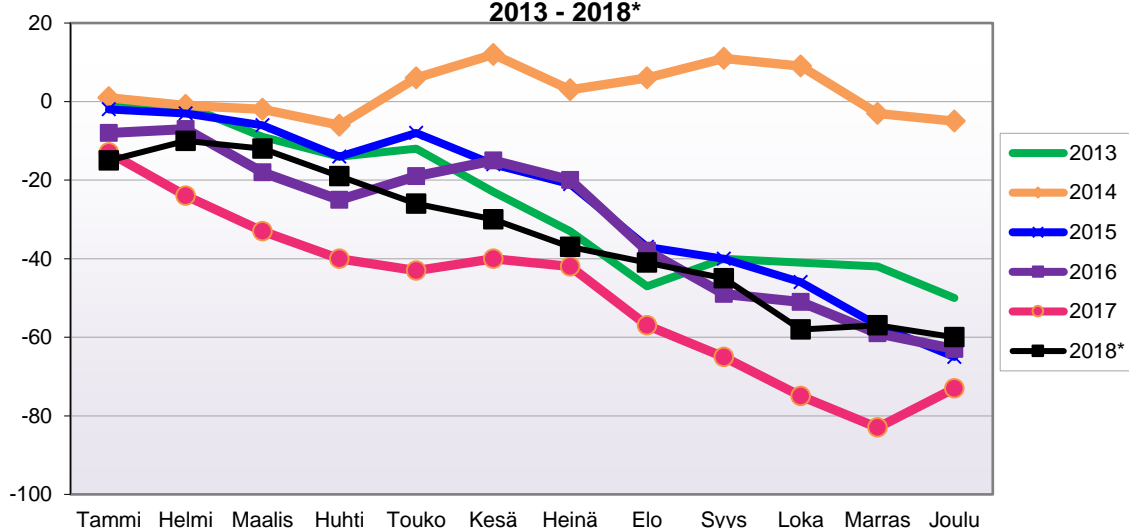

**VÄESTÖN KOKONAISMUUTOKSEN KEHITYS (vuosittain kumulatiivinen)
2013 - 2018***

1.1.2018 aluejako

Kuukausimuutokset 2006 - 2018 (ennakkotietoja)

KOKONAISMUUTOS

	2006	2007	2008	2009	2010	2011	2012	2013	2014	2015	2016	2017	2018*
Tammi	-2	-7	-3	-1	0	-10	1	-1	1	-2	-8	-13	-15
Helmi	-1	-14	1	-9	-6	1	-4	0	-2	-1	1	-11	5
Maalis	-3	-1	-3	-7	5	-13	-2	-8	-1	-3	-11	-9	-2
Huhti	-8	-3	0	-1	7	-7	3	-5	-4	-8	-7	-7	-7
Touko	-1	4	5	7	7	-2	-11	2	12	6	6	-3	-7
Kesä	5	-1	0	-10	-6	6	-1	-11	6	-8	4	3	-4
Heinä	-4	-9	-4	-7	-2	-9	-7	-10	-9	-5	-5	-2	-7
Elo	-7	-18	-15	-22	-14	-16	-6	-14	3	-16	-18	-15	-4
Syys	-6	4	-8	-20	1	3	-8	7	5	-3	-11	-8	-4
Loka	-17	-17	-7	9	-6	-14	-2	-1	-2	-6	-2	-10	-13
Marras	2	-1	-16	-2	-4	2	7	-1	-12	-11	-8	-8	1
Joulu	-5	1	-4	-5	-9	-3	-2	-8	-2	-8	-4	10	-3
	-47	-62	-54	-68	-27	-62	-32	-50	-5	-65	-63	-73	-60

Joulukuun kokonaismuutos sisältää väestönlisäyksen lisäksi väkiluvun korjauksen.

Kumulatiivinen muutos vuosittain 2006 - 2018 (ennakkotietoja)

KOKONAISMUUTOS

	2006	2007	2008	2009	2010	2011	2012	2013	2014	2015	2016	2017	2018*
Tammi	-2	-7	-3	-1	0	-10	1	-1	1	-2	-8	-13	-15
Helmi	-3	-21	-2	-10	-6	-9	-3	-1	-1	-3	-7	-24	-10
Maalis	-6	-22	-5	-17	-1	-22	-5	-9	-2	-6	-18	-33	-12
Huhti	-14	-25	-5	-18	6	-29	-2	-14	-6	-14	-25	-40	-19
Touko	-15	-21	0	-11	13	-31	-13	-12	6	-8	-19	-43	-26
Kesä	-10	-22	0	-21	7	-25	-14	-23	12	-16	-15	-40	-30
Heinä	-14	-31	-4	-28	5	-34	-21	-33	3	-21	-20	-42	-37
Elo	-21	-49	-19	-50	-9	-50	-27	-47	6	-37	-38	-57	-41
Syys	-27	-45	-27	-70	-8	-47	-35	-40	11	-40	-49	-65	-45
Loka	-44	-62	-34	-61	-14	-61	-37	-41	9	-46	-51	-75	-58
Marras	-42	-63	-50	-63	-18	-59	-30	-42	-3	-57	-59	-83	-57
Joulu	-47	-62	-54	-68	-27	-62	-32	-50	-5	-65	-63	-73	-60

Joulukuun kokonaismuutos sisältää väestönlisäyksen lisäksi väkiluvun korjauksen.

Lähde: Tilastokeskus