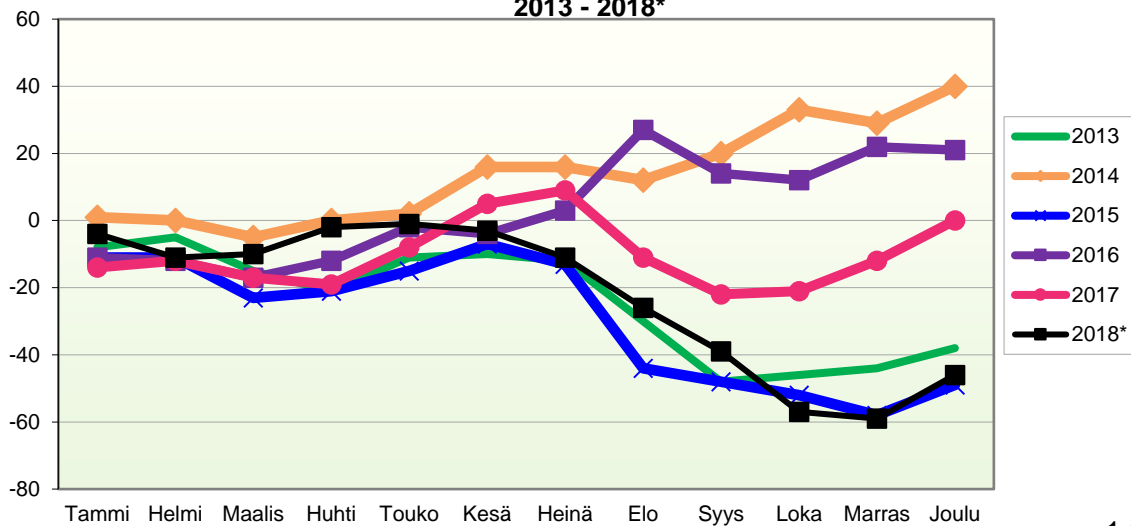

MUUTTOLIIKKEEN KEHITYS (vuosittain kumulatiivinen)
2013 - 2018*

1.1.2018 aluejako

Kuukausimuutokset 2006 - 2018 (ennakkotietoja)													
MUUTTOLIIKE (maassamuutto + siirtolaisuus = kokonaisnettomuutto)													
	2006	2007	2008	2009	2010	2011	2012	2013	2014	2015	2016	2017	2018*
Tammi	5	0	-7	-20	5	-6	25	-8	1	-11	-11	-14	-4
Helmi	-9	-2	-8	-1	-12	6	-5	3	-1	0	-1	2	-7
Maalis	-11	9	-2	-9	4	7	4	-10	-5	-12	-5	-5	1
Huhti	3	6	2	2	12	9	-14	-6	5	2	5	-2	8
Touko	10	5	8	7	-8	8	2	10	2	6	10	11	1
Kesä	-18	16	0	-5	-10	13	26	1	14	8	-2	13	-2
Heinä	-7	11	2	14	20	3	5	-2	0	-6	7	4	-8
Elo	-2	-34	-14	-20	-28	-24	-20	-18	-4	-31	24	-20	-15
Syys	-28	-20	-12	-10	15	1	-7	-18	8	-4	-13	-11	-13
Loka	-23	-2	0	4	15	-9	4	2	13	-4	-2	1	-18
Marras	-5	15	15	4	0	-7	-1	2	-4	-6	10	9	-2
Joulu	-1	-2	16	7	21	8	7	6	11	9	-1	12	13
	-86	2	0	-27	34	9	26	-38	40	-49	21	0	-46

Kumulatiivinen muutos vuosittain 2006 - 2018 (ennakkotietoja)													
MUUTTOLIIKE (maassamuutto + siirtolaisuus = kokonaisnettomuutto)													
	2006	2007	2008	2009	2010	2011	2012	2013	2014	2015	2016	2017	2018*
Tammi	5	0	-7	-20	5	-6	25	-8	1	-11	-11	-14	-4
Helmi	-4	-2	-15	-21	-7	0	20	-5	0	-11	-12	-12	-11
Maalis	-15	7	-17	-30	-3	7	24	-15	-5	-23	-17	-17	-10
Huhti	-12	13	-15	-28	9	16	10	-21	0	-21	-12	-19	-2
Touko	-2	18	-7	-21	1	24	12	-11	2	-15	-2	-8	-1
Kesä	-20	34	-7	-26	-9	37	38	-10	16	-7	-4	5	-3
Heinä	-27	45	-5	-12	11	40	43	-12	16	-13	3	9	-11
Elo	-29	11	-19	-32	-17	16	23	-30	12	-44	27	-11	-26
Syys	-57	-9	-31	-42	-2	17	16	-48	20	-48	14	-22	-39
Loka	-80	-11	-31	-38	13	8	20	-46	33	-52	12	-21	-57
Marras	-85	4	-16	-34	13	1	19	-44	29	-58	22	-12	-59
Joulu	-86	2	0	-27	34	9	26	-38	40	-49	21	0	-46

Lähde: Tilastokeskus