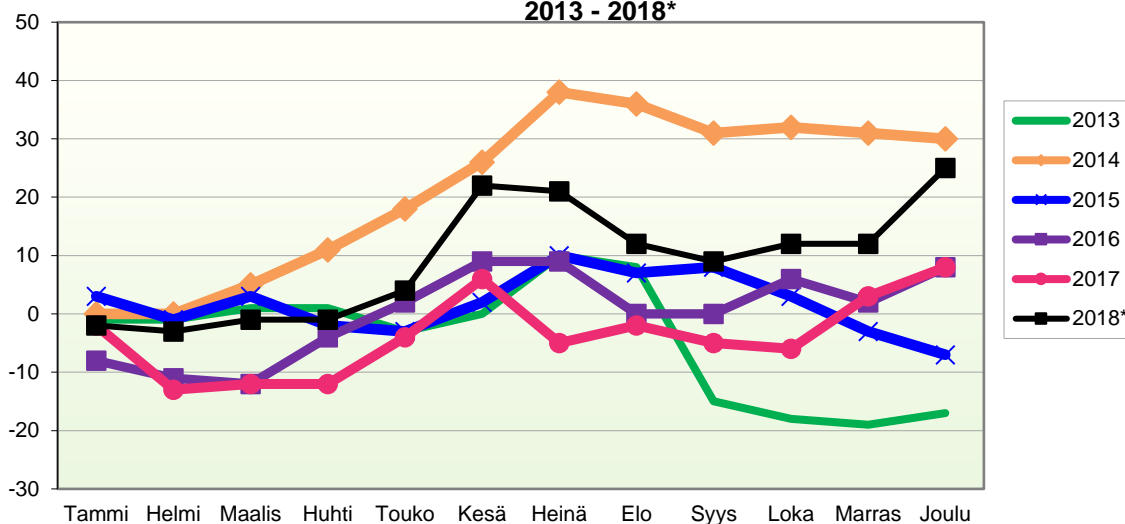

**MUUTTOLIIKKEEN KEHITYS (vuosittain kumulatiivinen)
2013 - 2018***

1.1.2018 aluejako

Kuukausimuutokset 2006 - 2018 (ennakkotietoja)													
MUUTTOLIIKE (maassamuutto + siirtolaisuus = kokonaisnettomuutto)													
	2006	2007	2008	2009	2010	2011	2012	2013	2014	2015	2016	2017	2018*
Tammi	-7	-3	2	-1	5	1	-2	-1	0	3	-8	-2	-2
Helmi	-1	10	-8	4	0	1	-1	0	0	-4	-3	-11	-1
Maalis	11	-6	-4	0	1	-2	0	2	5	4	-1	1	2
Huhti	-1	-9	-2	1	-6	-7	4	0	6	-5	8	0	0
Touko	0	8	2	7	6	4	10	-4	7	-1	6	8	5
Kesä	-3	8	4	7	-1	5	-2	3	8	5	7	10	18
Heinä	-15	-1	-7	-10	-2	0	0	10	12	8	0	-11	-1
Elo	7	3	-7	-17	-14	-11	3	-2	-2	-3	-9	3	-9
Syys	-4	-1	-5	-6	-6	-12	-3	-23	-5	1	0	-3	-3
Loka	2	1	-8	-3	-2	-1	-4	-3	1	-5	6	-1	3
Marras	4	2	-9	-5	-3	0	2	-1	-1	-6	-4	9	0
Joulu	2	-7	-8	-16	-4	-4	-1	2	-1	-4	6	5	13
	-5	5	-50	-39	-26	-26	6	-17	30	-7	8	8	25

Kumulatiivinen muutos vuosittain 2006 - 2018 (ennakkotietoja)													
MUUTTOLIIKE (maassamuutto + siirtolaisuus = kokonaisnettomuutto)													
	2006	2007	2008	2009	2010	2011	2012	2013	2014	2015	2016	2017	2018*
Tammi	-7	-3	2	-1	5	1	-2	-1	0	3	-8	-2	-2
Helmi	-8	7	-6	3	5	2	-3	-1	0	-1	-11	-13	-3
Maalis	3	1	-10	3	6	0	-3	1	5	3	-12	-12	-1
Huhti	2	-8	-12	4	0	-7	1	1	11	-2	-4	-12	-1
Touko	2	0	-10	11	6	-3	11	-3	18	-3	2	-4	4
Kesä	-1	8	-6	18	5	2	9	0	26	2	9	6	22
Heinä	-16	7	-13	8	3	2	9	10	38	10	9	-5	21
Elo	-9	10	-20	-9	-11	-9	12	8	36	7	0	-2	12
Syys	-13	9	-25	-15	-17	-21	9	-15	31	8	0	-5	9
Loka	-11	10	-33	-18	-19	-22	5	-18	32	3	6	-6	12
Marras	-7	12	-42	-23	-22	-22	7	-19	31	-3	2	3	12
Joulu	-5	5	-50	-39	-26	-26	6	-17	30	-7	8	8	25