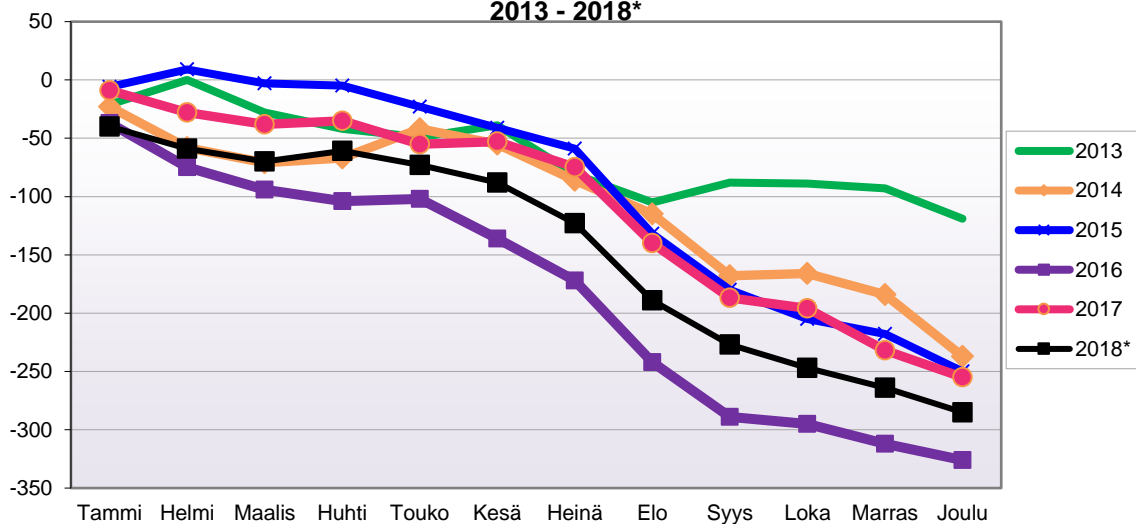

VÄESTÖN KOKONAISMUUTOKSEN KEHITYS (vuosittain kumulatiivinen)
2013 - 2018*

1.1.2018 aluejako

Kuukausimuutokset 2006 - 2018 (ennakkotietoja)													
KOKONAISMUUTOS													
	2006	2007	2008	2009	2010	2011	2012	2013	2014	2015	2016	2017	2018*
Tammi	-30	-37	6	-19	-33	-17	-47	-21	-23	-6	-37	-9	-40
Helmi	-6	-20	-2	-15	-6	-45	-3	21	-35	15	-38	-19	-19
Maalis	-4	-21	-31	-13	-35	-8	-32	-28	-13	-12	-19	-10	-11
Huhti	-21	-27	5	-18	9	29	-32	-14	4	-2	-10	3	9
Touko	-24	-7	24	8	-38	-25	-24	-7	25	-18	2	-20	-12
Kesä	-3	-47	13	3	20	-10	-5	10	-13	-18	-34	2	-15
Heinä	-8	-5	2	-15	-8	-42	-37	-42	-31	-18	-36	-22	-35
Elo	-37	-27	-64	-33	-93	-16	-31	-24	-29	-73	-70	-65	-66
Syys	-49	-49	-49	-25	-16	-12	-46	17	-53	-48	-47	-47	-38
Loka	-22	-2	-44	-35	-16	8	-4	-1	2	-25	-6	-9	-20
Marras	-3	24	-12	-2	-26	-7	-7	-4	-18	-13	-17	-36	-17
Joulu	-13	-52	-20	11	-40	-24	-25	-26	-53	-32	-14	-23	-21
	-220	-270	-172	-153	-282	-169	-293	-119	-237	-250	-326	-255	-285

Joulukuun kokonaismuutos sisältää väestönlisäyksen lisäksi väkiluvun korjauksen.

Kumulatiivinen muutos vuosittain 2006 - 2018 (ennakkotietoja)													
KOKONAISMUUTOS													
	2006	2007	2008	2009	2010	2011	2012	2013	2014	2015	2016	2017	2018*
Tammi	-30	-37	6	-19	-33	-17	-47	-21	-23	-6	-37	-9	-40
Helmi	-36	-57	4	-34	-39	-62	-50	0	-58	9	-75	-28	-59
Maalis	-40	-78	-27	-47	-74	-70	-82	-28	-71	-3	-94	-38	-70
Huhti	-61	-105	-22	-65	-65	-41	-114	-42	-67	-5	-104	-35	-61
Touko	-85	-112	2	-57	-103	-66	-138	-49	-42	-23	-102	-55	-73
Kesä	-88	-159	15	-54	-83	-76	-143	-39	-55	-41	-136	-53	-88
Heinä	-96	-164	17	-69	-91	-118	-180	-81	-86	-59	-172	-75	-123
Elo	-133	-191	-47	-102	-184	-134	-211	-105	-115	-132	-242	-140	-189
Syys	-182	-240	-96	-127	-200	-146	-257	-88	-168	-180	-289	-187	-227
Loka	-204	-242	-140	-162	-216	-138	-261	-89	-166	-205	-295	-196	-247
Marras	-207	-218	-152	-164	-242	-145	-268	-93	-184	-218	-312	-232	-264
Joulu	-220	-270	-172	-153	-282	-169	-293	-119	-237	-250	-326	-255	-285

Joulukuun kokonaismuutos sisältää väestönlisäyksen lisäksi väkiluvun korjauksen.

Lähde: Tilastokeskus