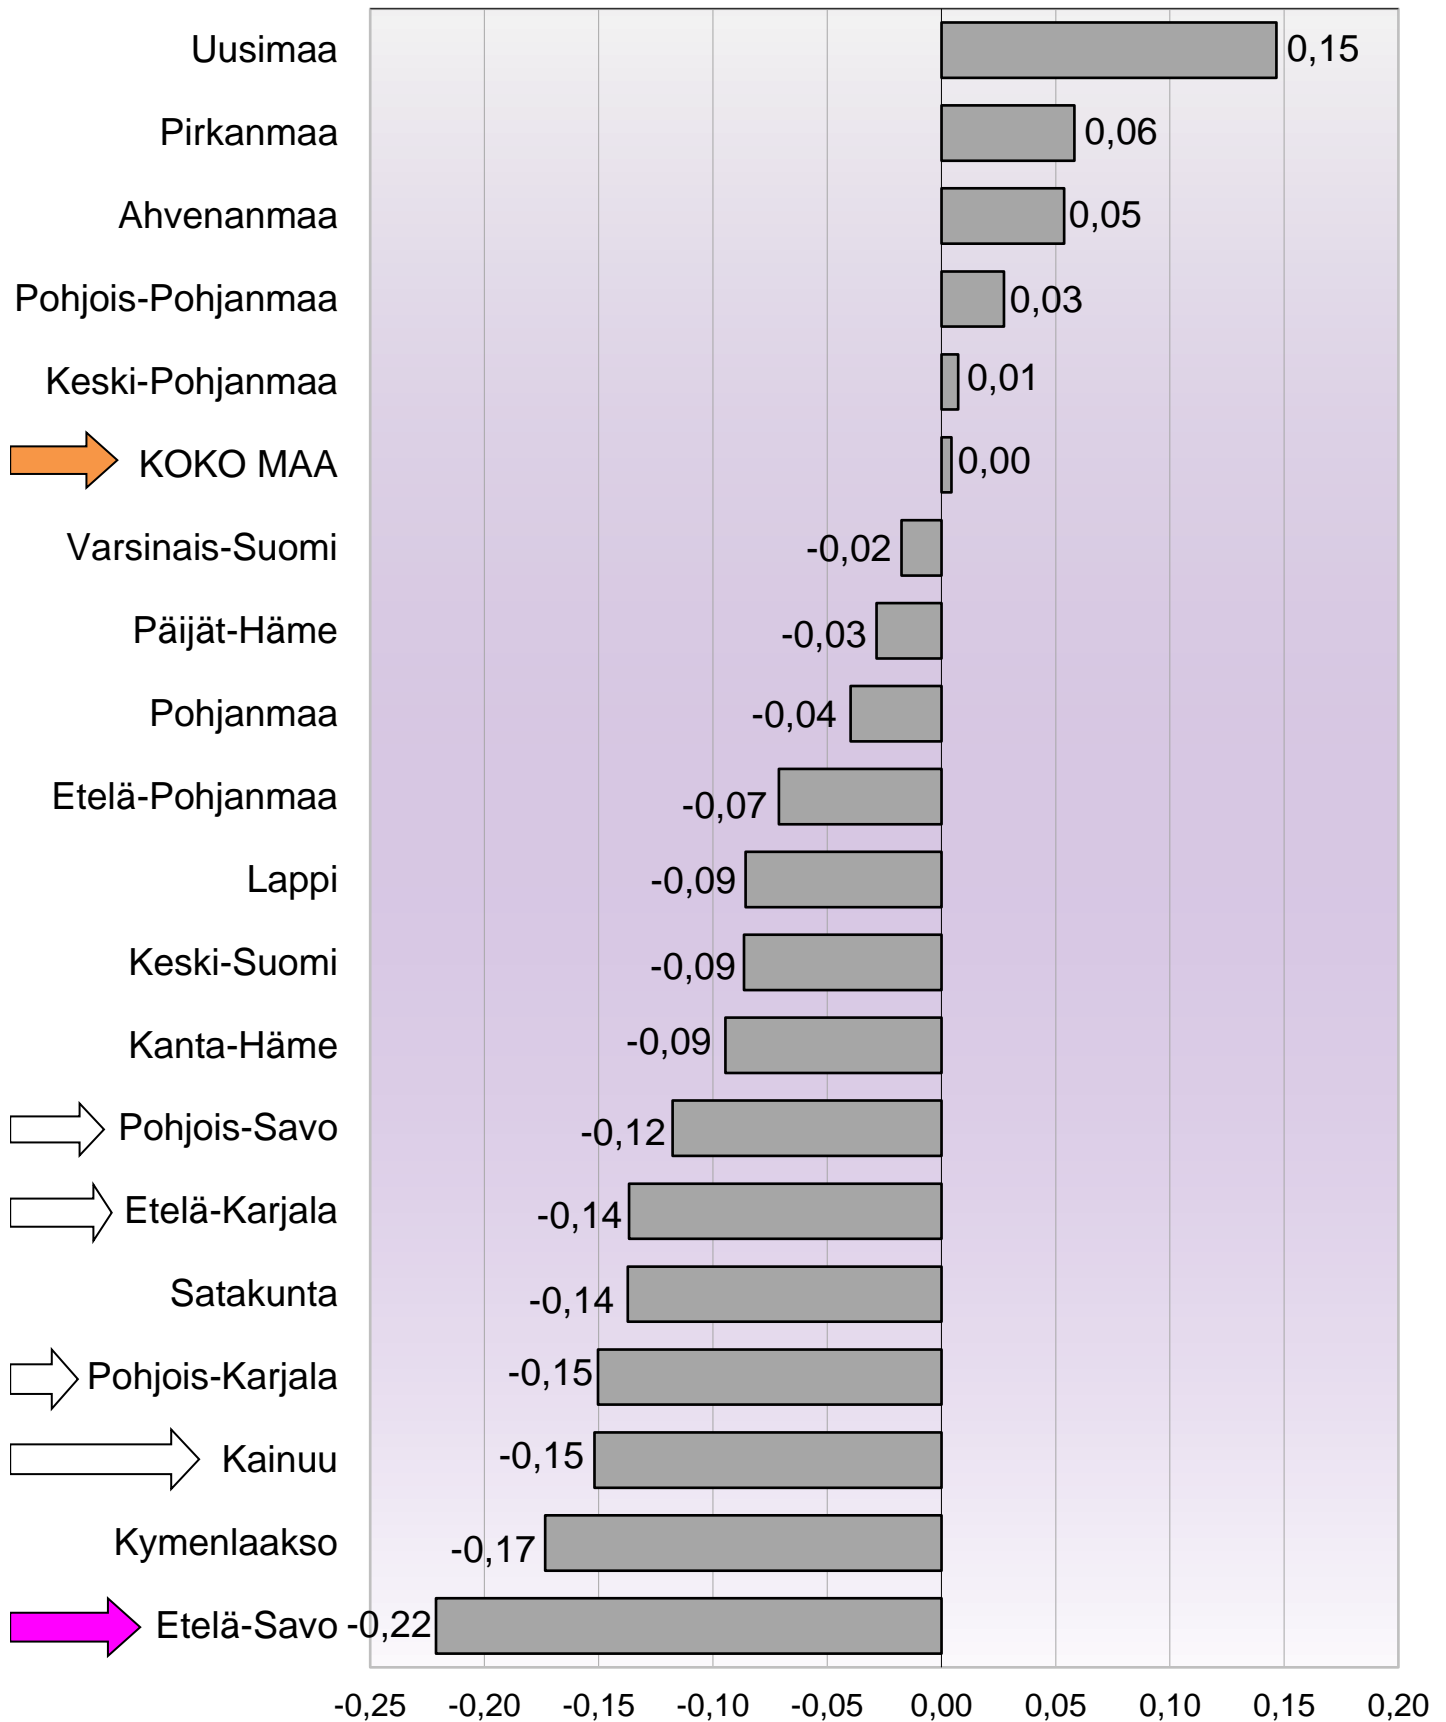

Väestönmuutos maakunnittain 1.1. - 28.2.2019 (ennakkotietoja), koko maa yhteensä: +245 henkilöä

Väestönmuutos maakunnittain 1.1. - 28.2.2019, (ennakkotietoja), %

Kokonaisnettomuutto maakunnittain 1.1. - 28.2.2019 (ennakkotietoja)

Luonnollinen väestönmuutos maakunnittain 1.1. - 28.2.2019 (ennakkotietoja), koko maa: -2 105