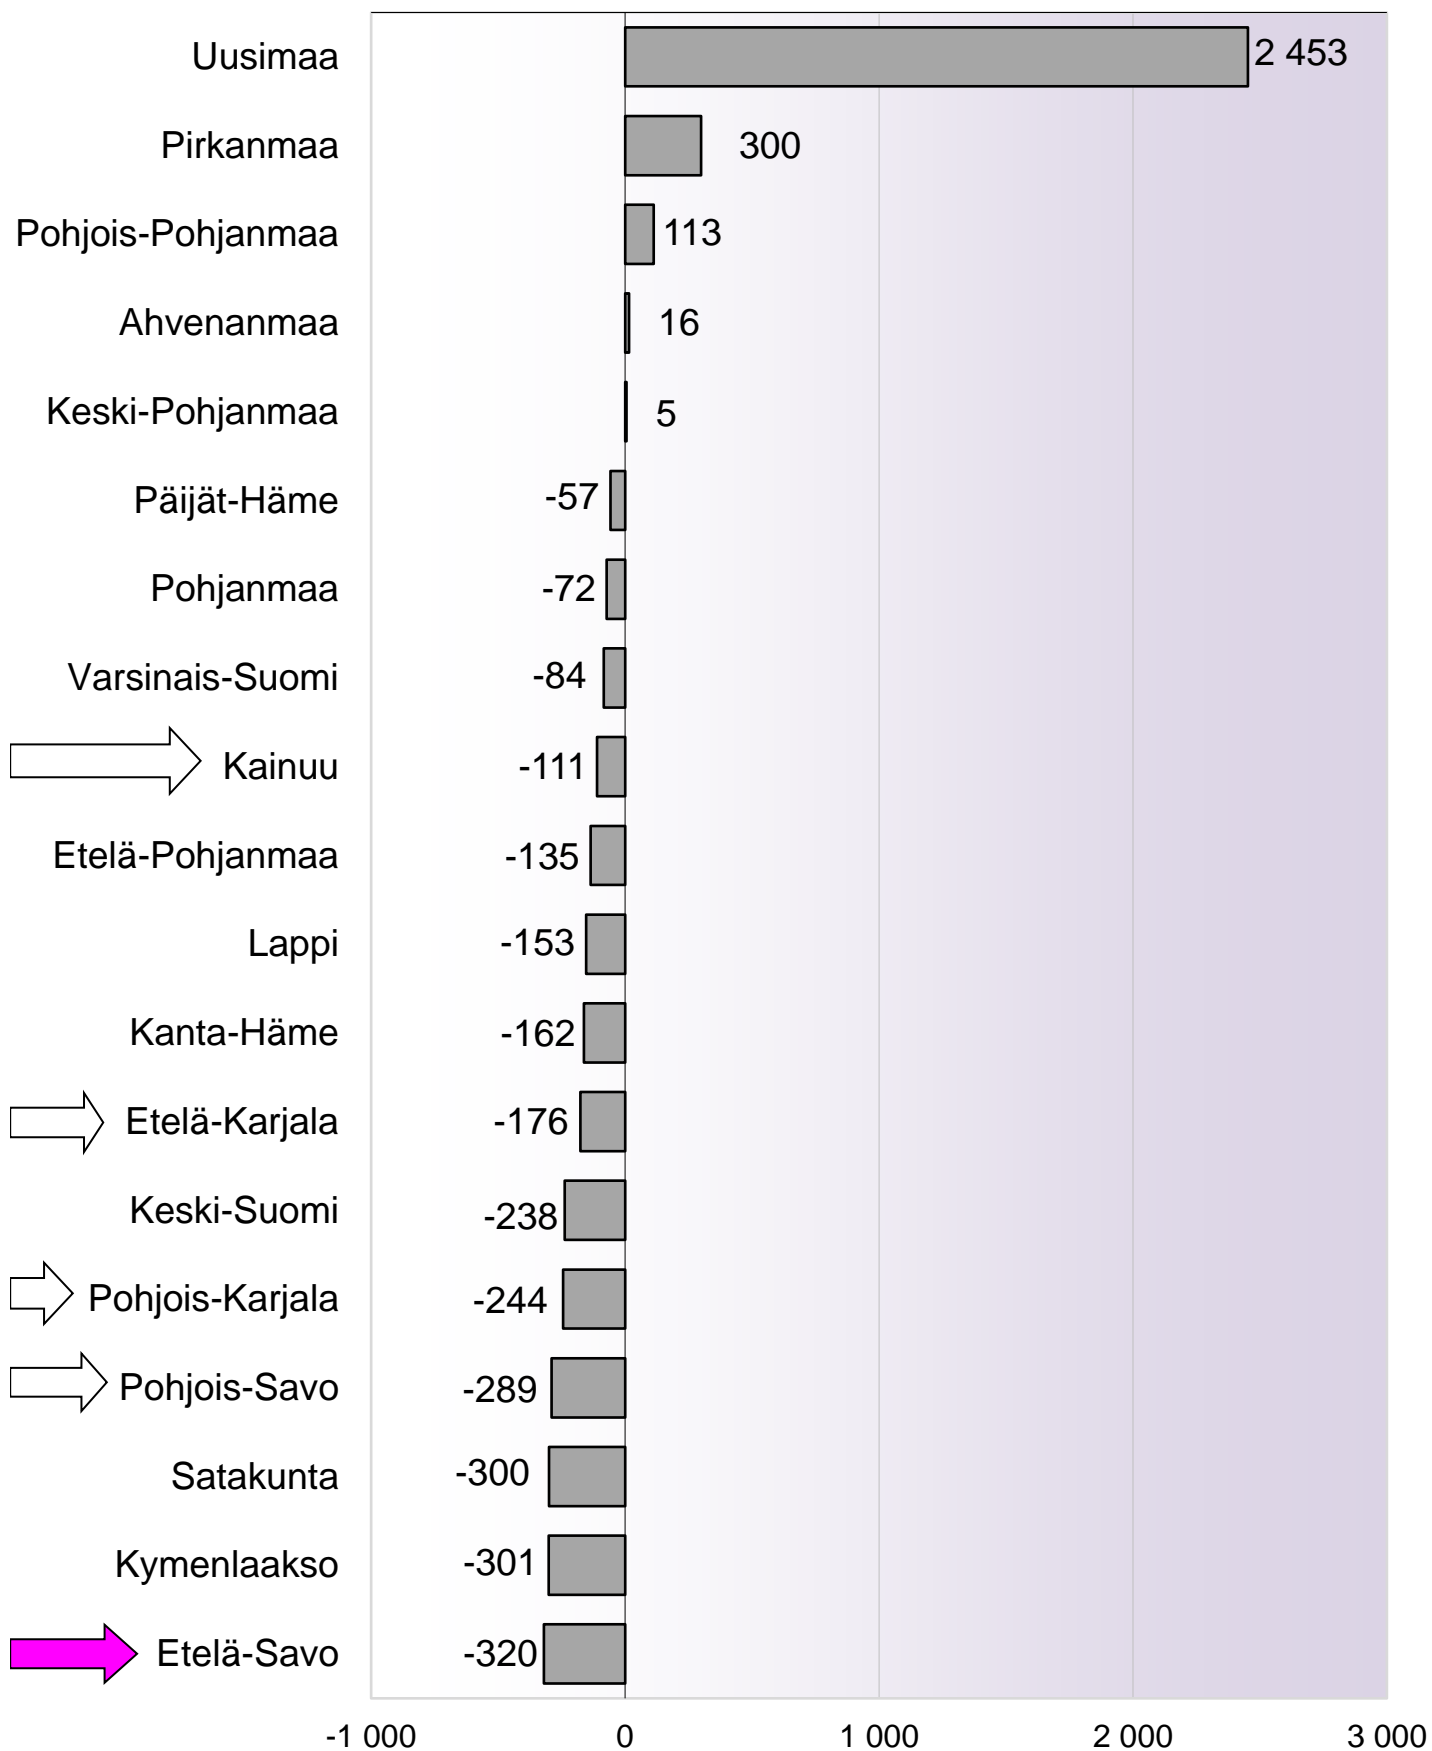

Väestönmuutos maakunnittain 1.1. - 28.2.2019 (ennakkotietoja), koko maa yhteensä: +245 henkilöä

Väestönmuutos maakunnittain 1.1. - 28.2.2019, (ennakkotietoja), %

Kokonaisnettomuutto maakunnittain 1.1. - 28.2.2019 (ennakkotietoja)

Luonnollinen väestönmuutos maakunnittain 1.1. - 28.2.2019 (ennakkotietoja), koko maa: -2 105