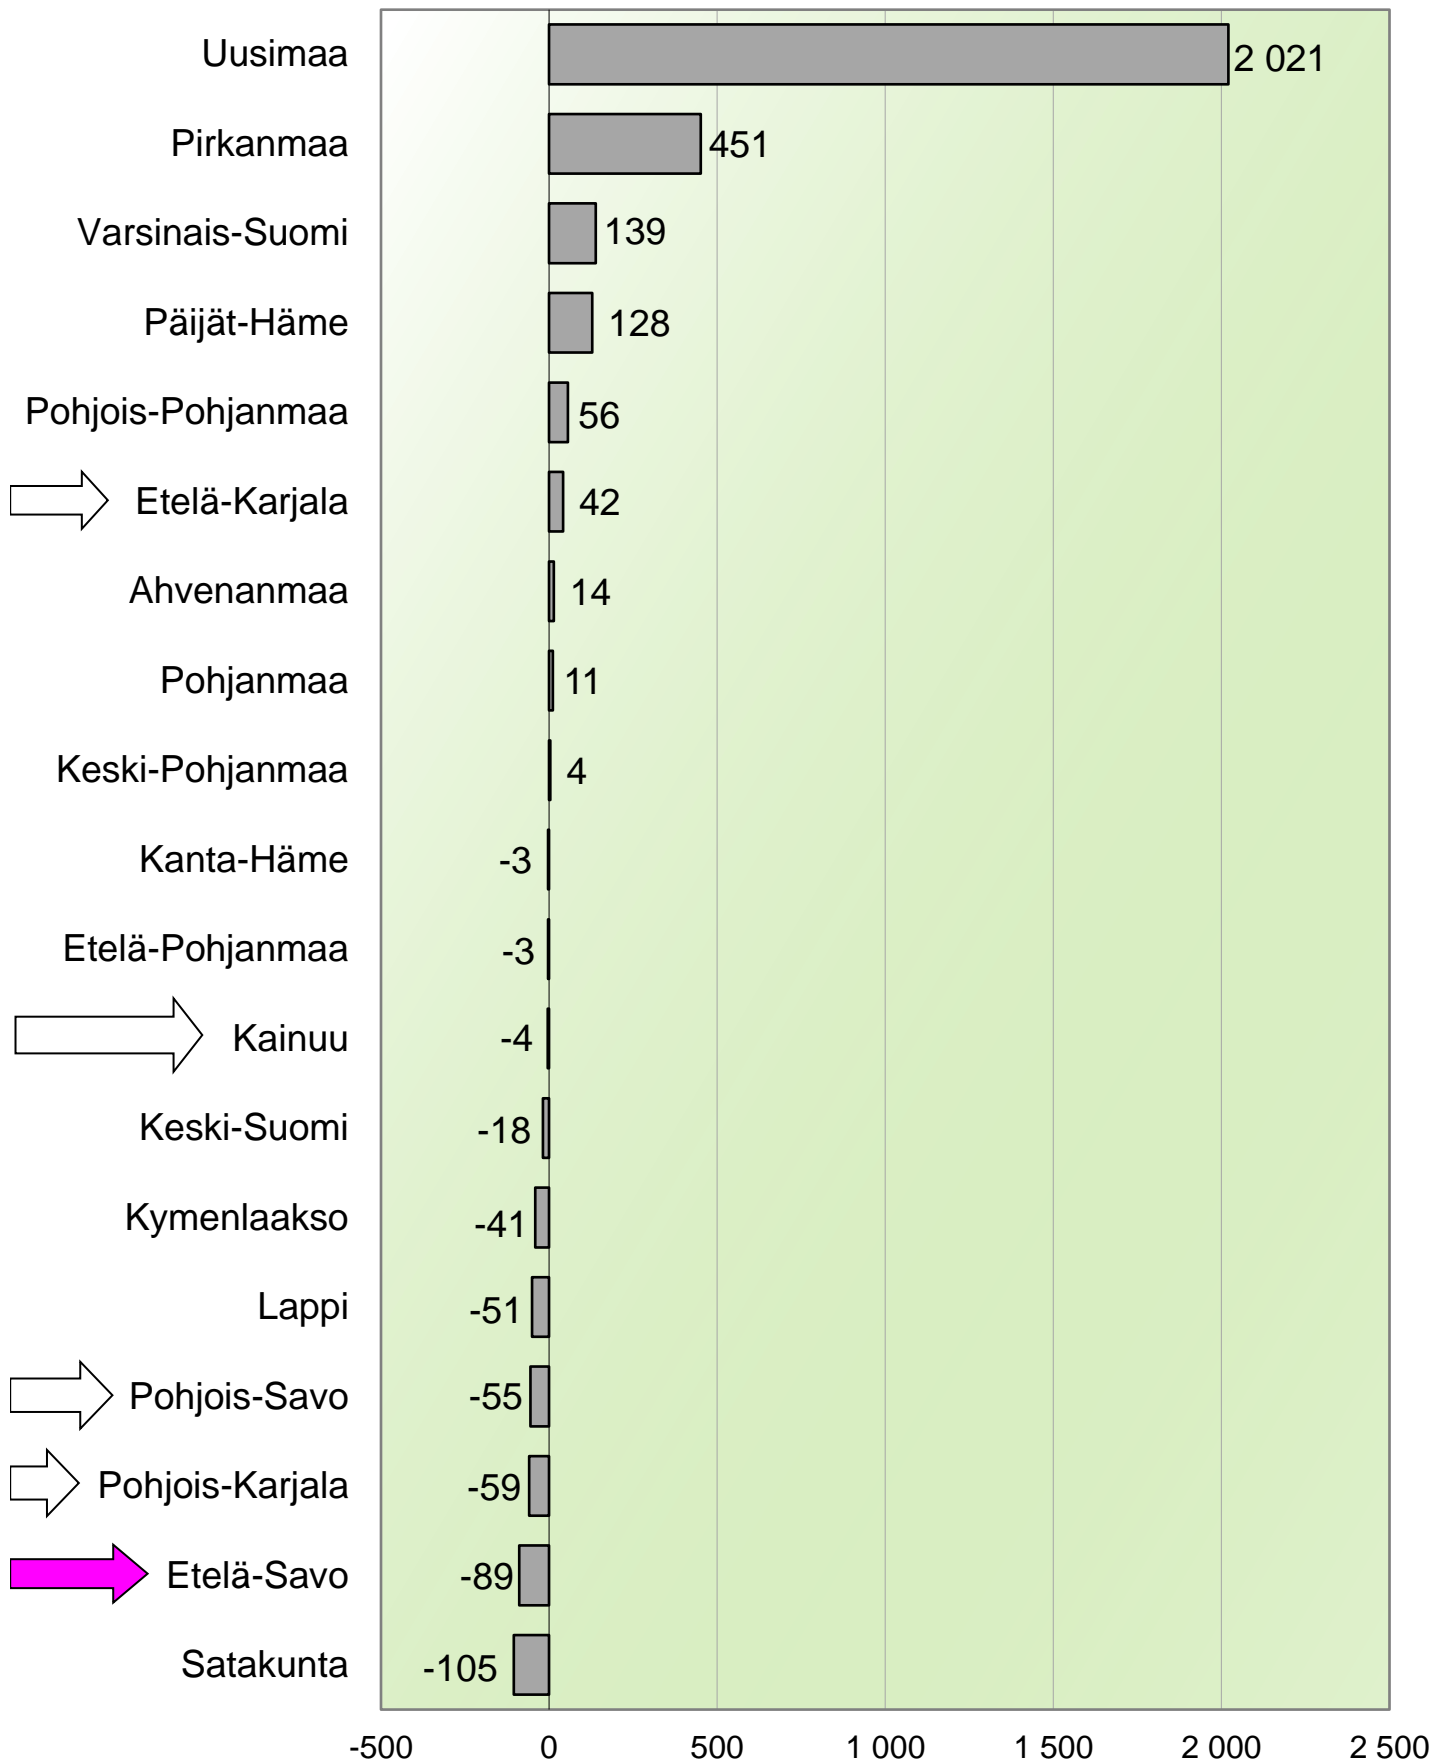

Väestönmuutos maakunnittain 1.1. - 28.2.2019 (ennakkotietoja), koko maa yhteensä: +245 henkilöä

Väestönmuutos maakunnittain 1.1. - 28.2.2019, (ennakkotietoja), %

Kokonaisnettomuutto maakunnittain 1.1. - 28.2.2019 (ennakkotietoja)

Luonnollinen väestönmuutos maakunnittain 1.1. - 28.2.2019 (ennakkotietoja), koko maa: -2 105