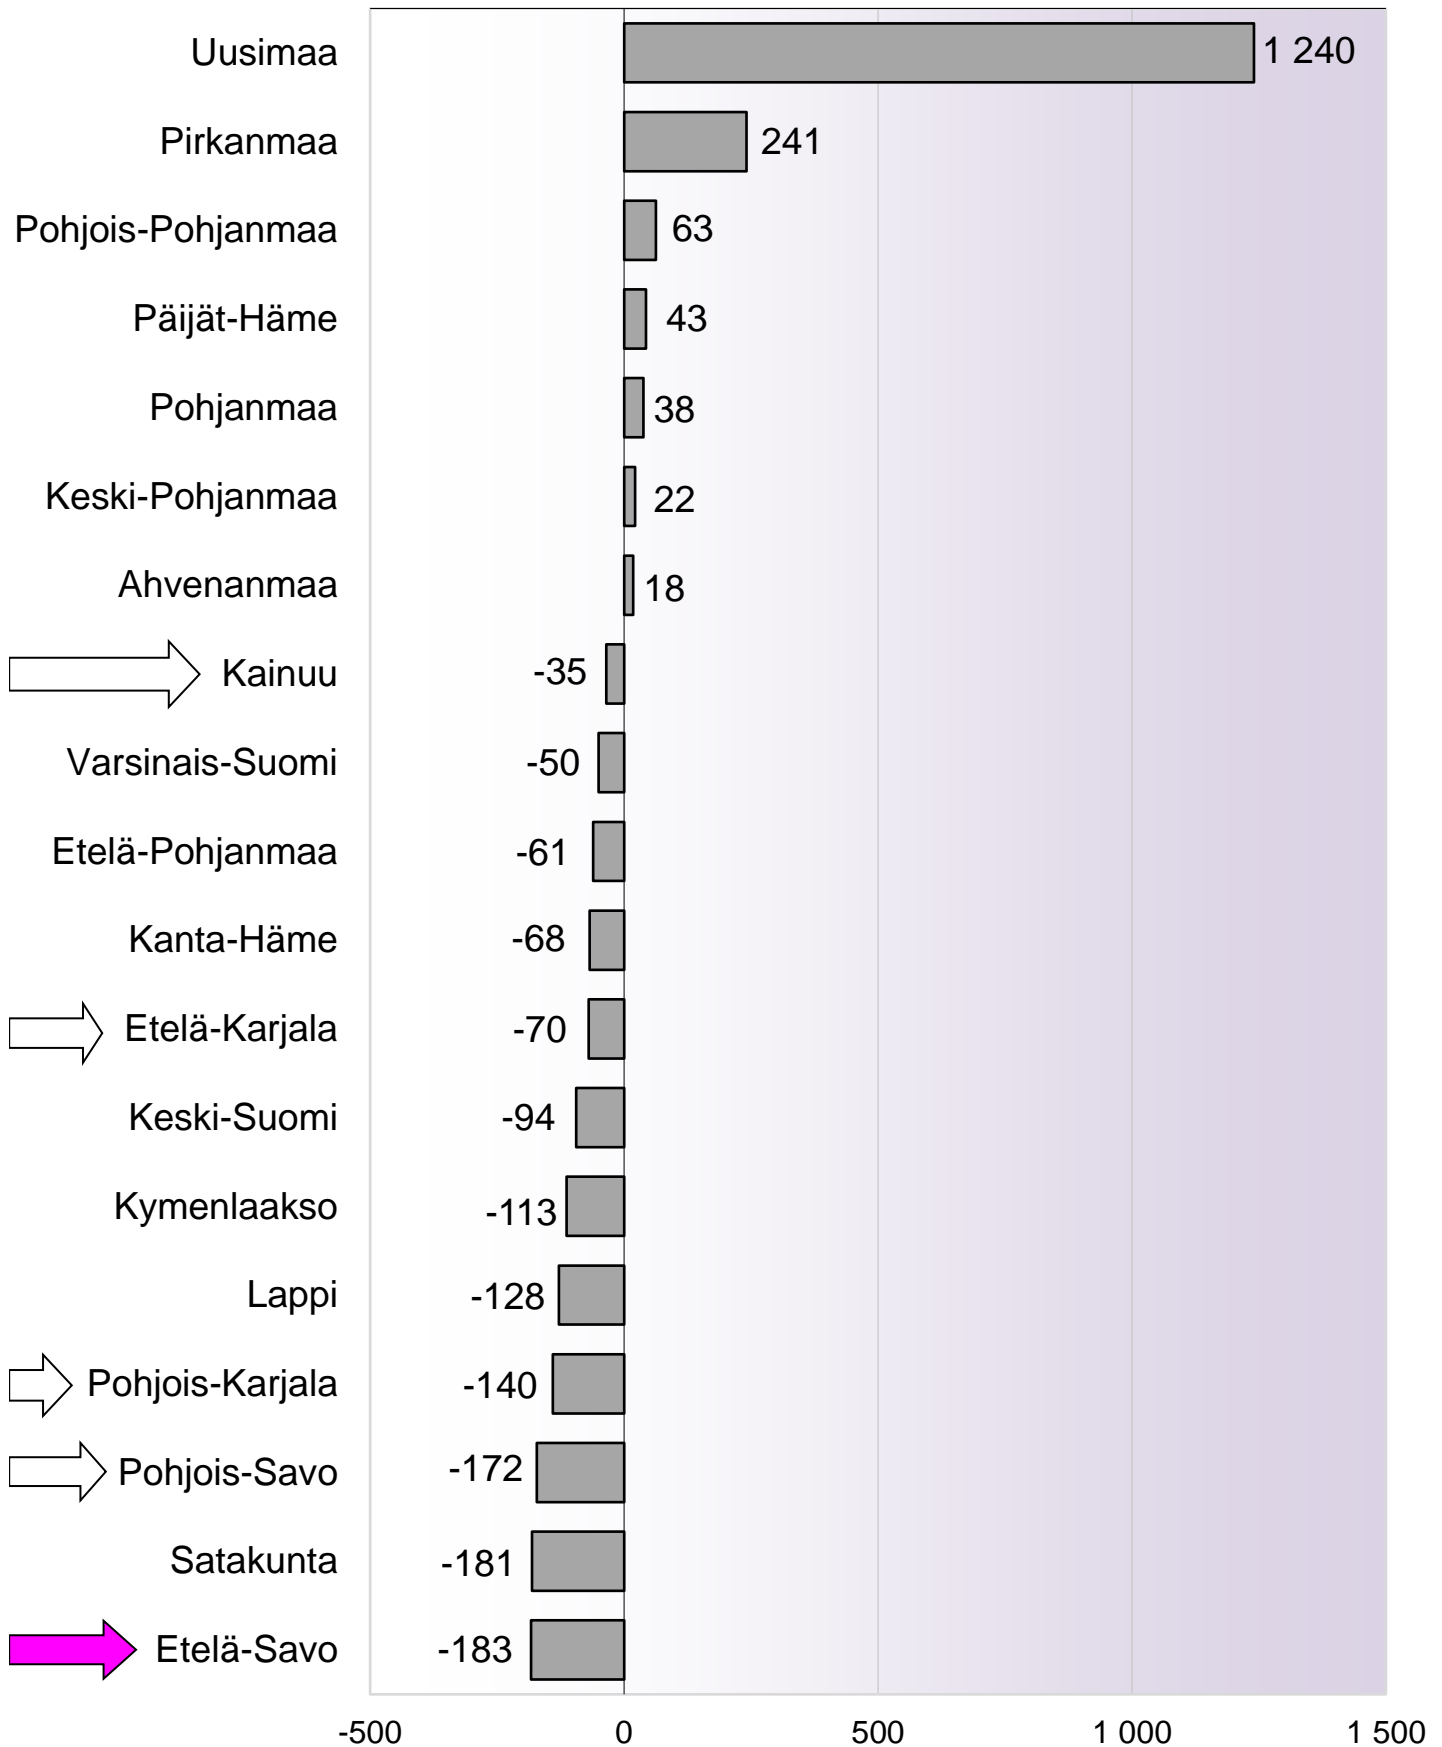

Väestönmuutos maakunnittain 1.1. - 31.1.2019 (ennakkotietoja), koko maa yhteensä: +370 henkilöä

Väestönmuutos maakunnittain 1.1. - 31.1.2019, (ennakkotietoja), %

Kokonaisnettomuutto maakunnittain 1.1. - 31.1.2019 (ennakkotietoja)

Luonnollinen väestönmuutos maakunnittain 1.1. - 31.1.2019 (ennakkotietoja), koko maa: -961