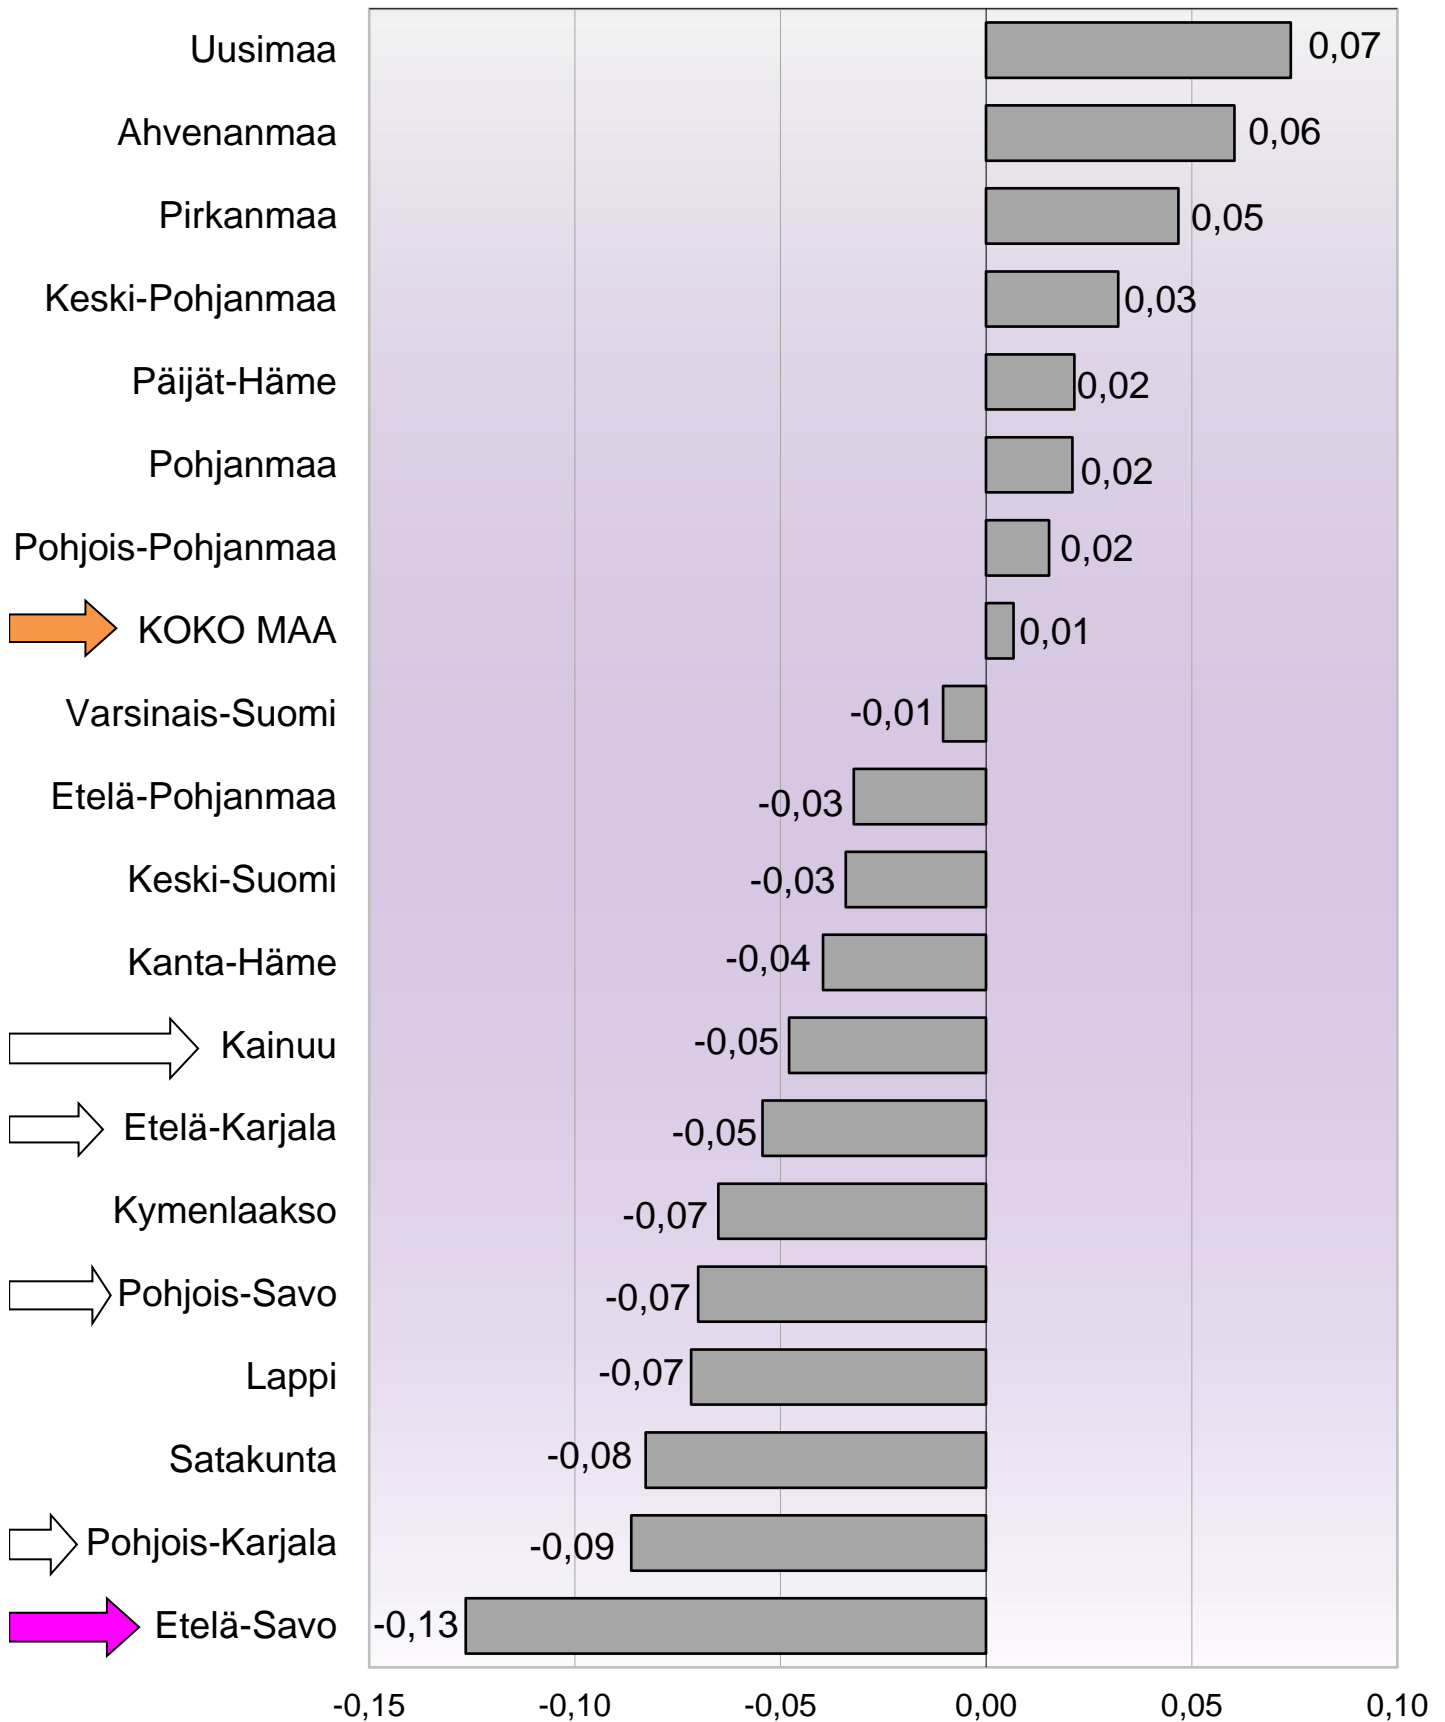

Väestönmuutos maakunnittain 1.1. - 31.1.2019 (ennakkotietoja), koko maa yhteensä: +370 henkilöä

Väestönmuutos maakunnittain 1.1. - 31.1.2019, (ennakkotietoja), %

Kokonaisnettomuutto maakunnittain 1.1. - 31.1.2019 (ennakkotietoja)

Luonnollinen väestönmuutos maakunnittain 1.1. - 31.1.2019 (ennakkotietoja), koko maa: -961