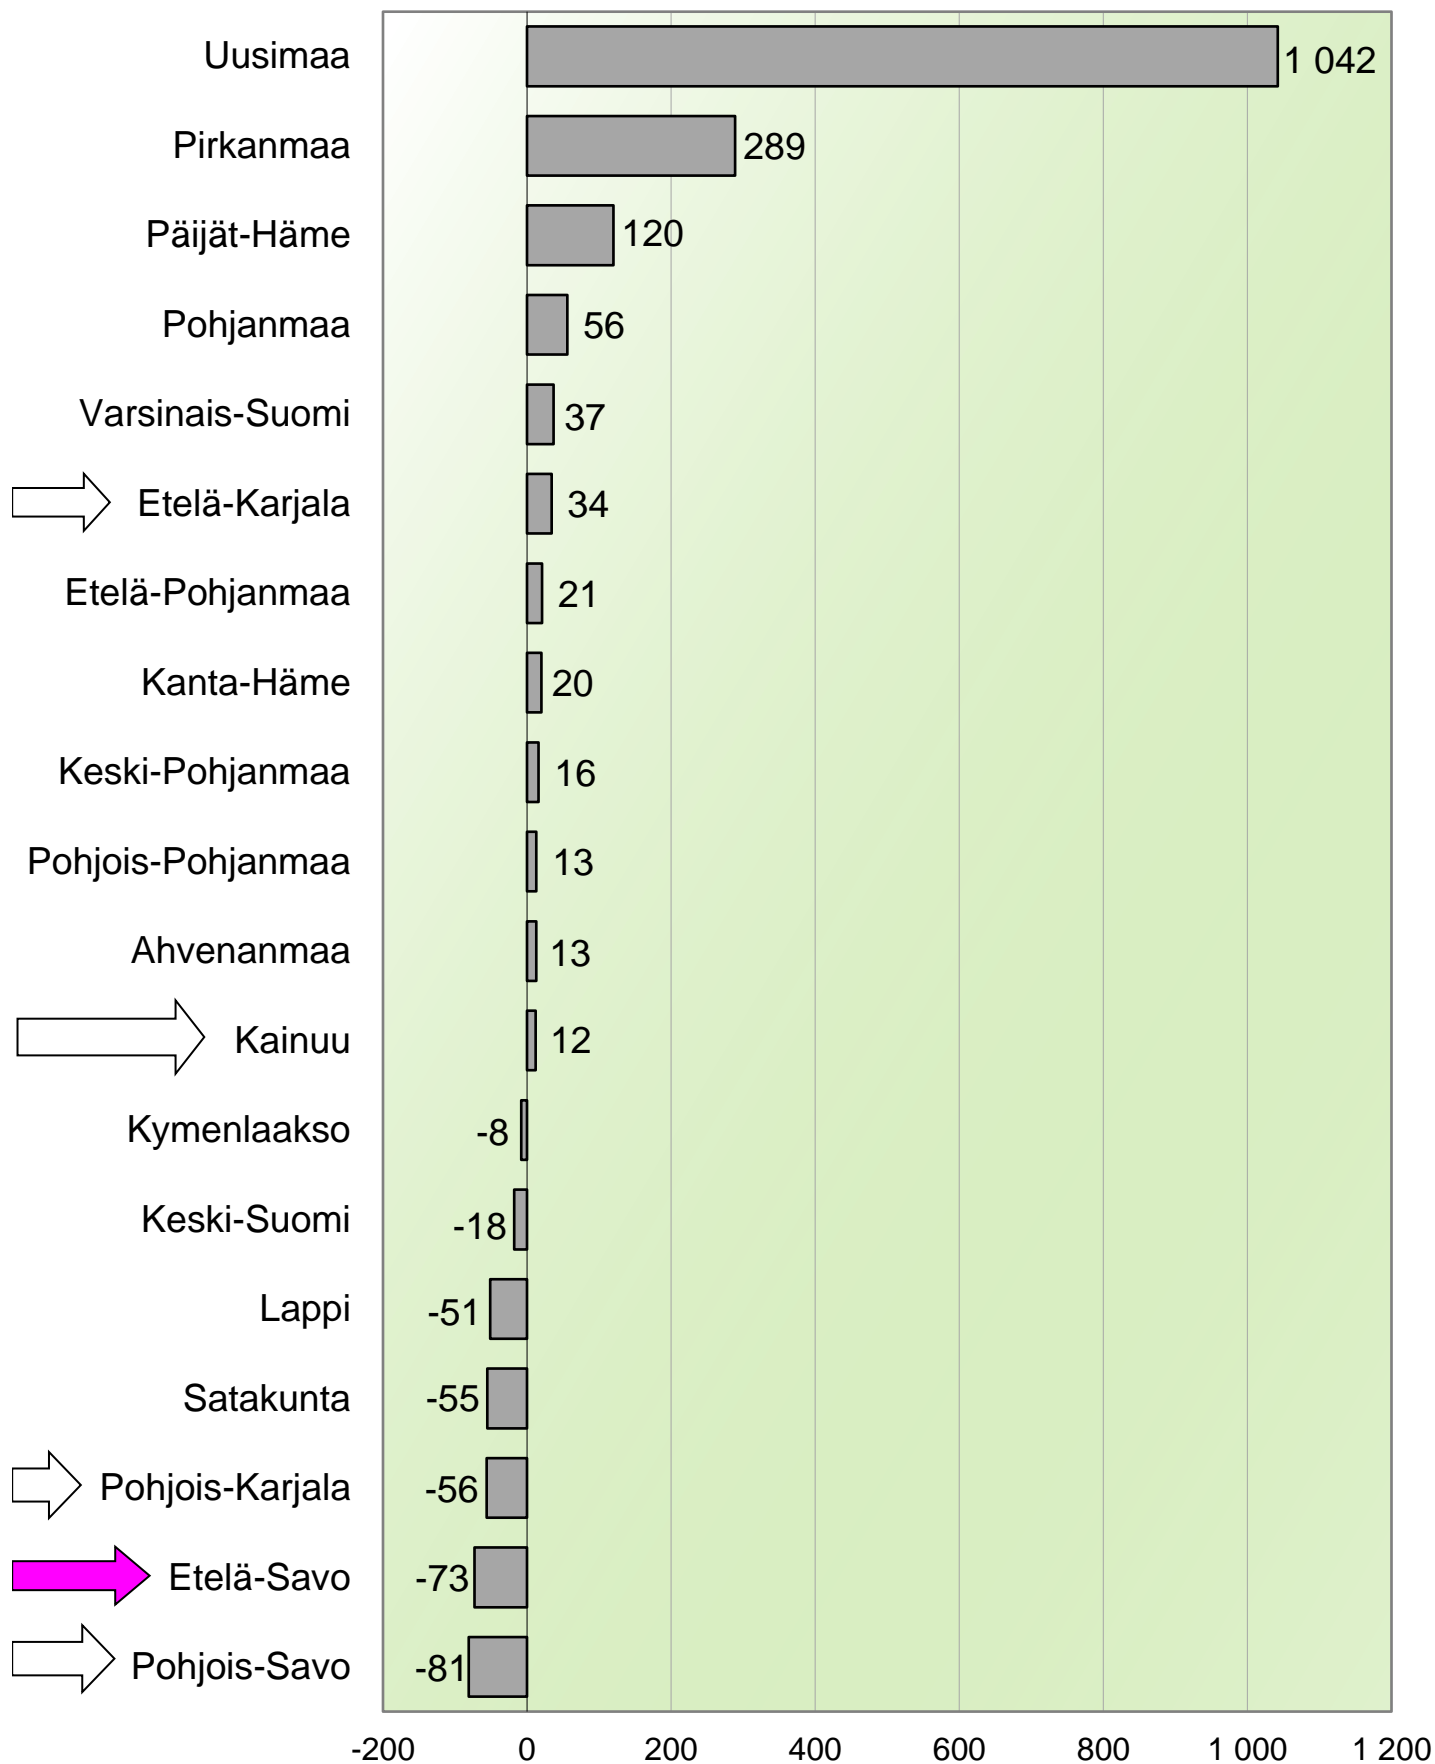

Väestönmuutos maakunnittain 1.1. - 31.1.2019 (ennakkotietoja), koko maa yhteensä: +370 henkilöä

Väestönmuutos maakunnittain 1.1. - 31.1.2019, (ennakkotietoja), %

Kokonaisnettomuutto maakunnittain 1.1. - 31.1.2019 (ennakkotietoja)

Luonnollinen väestönmuutos maakunnittain 1.1. - 31.1.2019 (ennakkotietoja), koko maa: -961