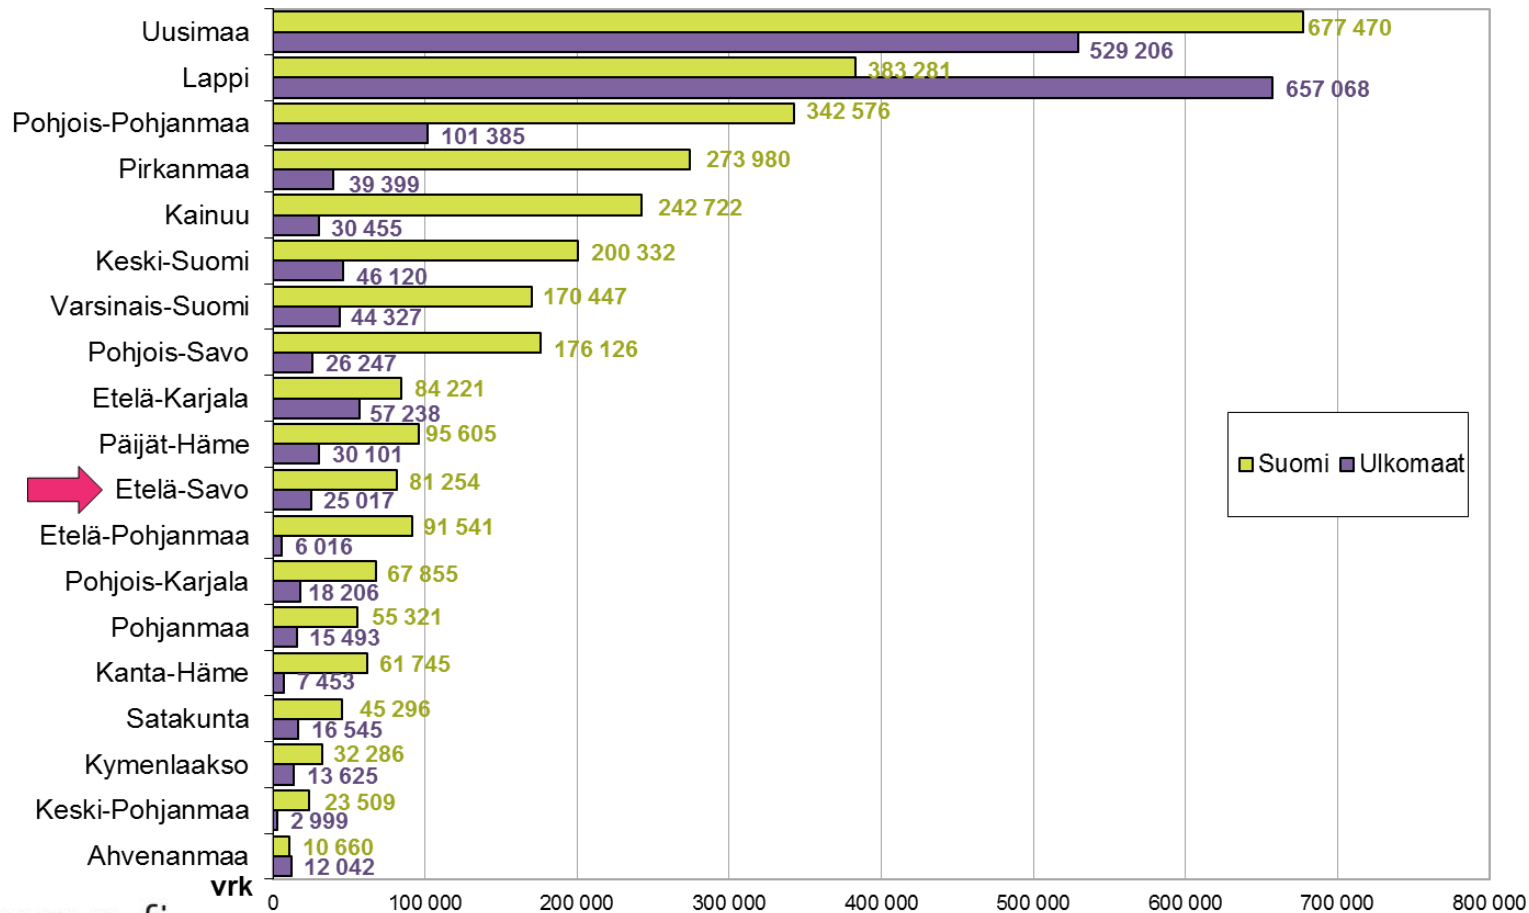

Matkailijoiden rekisteröidyt yöpymisvuorokaudet maakunnittain 01-03/2017*

Matkailijoiden rekisteröidyt yöpymisvuorokaudet maakunnittain 01-03/2017*

Yöpymisvuorokaudet kuukausittain 01/2016* - 03/2017*

(* Itä-Suomi: Etelä-Savo, Pohjois-Savo, Pohjois-Karjala, Kainuu + Etelä-Karjala)

Sisältää kaikki majoitusliikkeet joissa on vähintään 20 vuodepaikkaa tai sähköpistokkeella varustettua matkailuvaunupaikkaa.