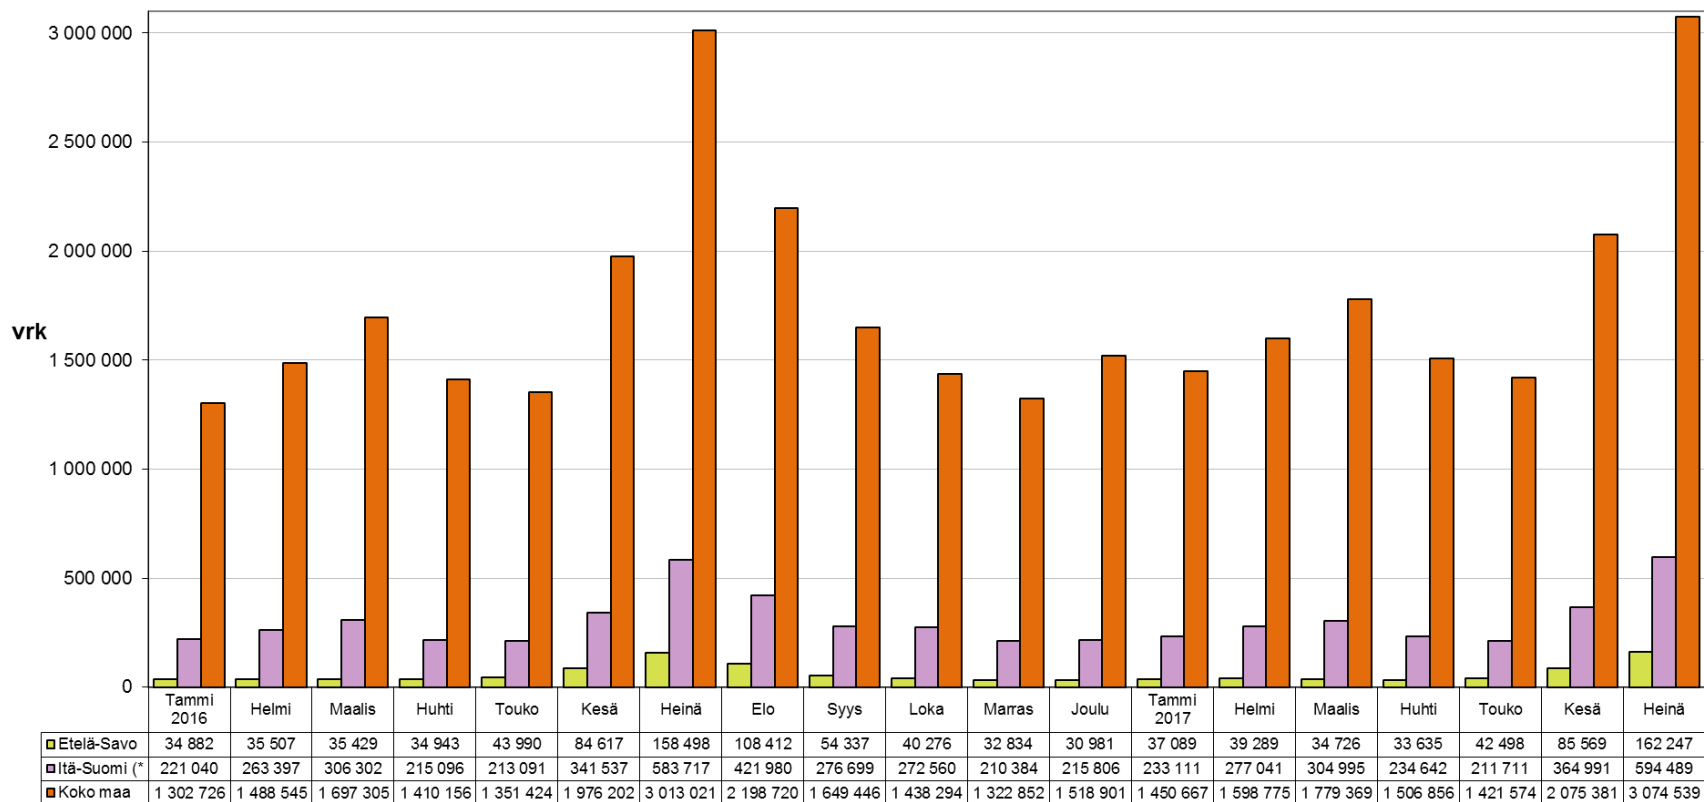

Matkailijoiden rekisteröidyt yöpymisvuorokaudet maakunnittain 01-07/2017*

Matkailijoiden rekisteröidyt yöpymisvuorokaudet maakunnittain 01-07/2017*

Yöpymisvuorokaudet kuukausittain 01/2016* - 07/2017*

(* Itä-Suomi: Etelä-Savo, Pohjois-Savo, Pohjois-Karjala, Kainuu + Etelä-Karjala)

Sisältää kaikki majoitusliikkeet joissa on vähintään 20 vuodepaikkaa tai sähköpistokkeella varustettua matkailuvaunupaikkaa.