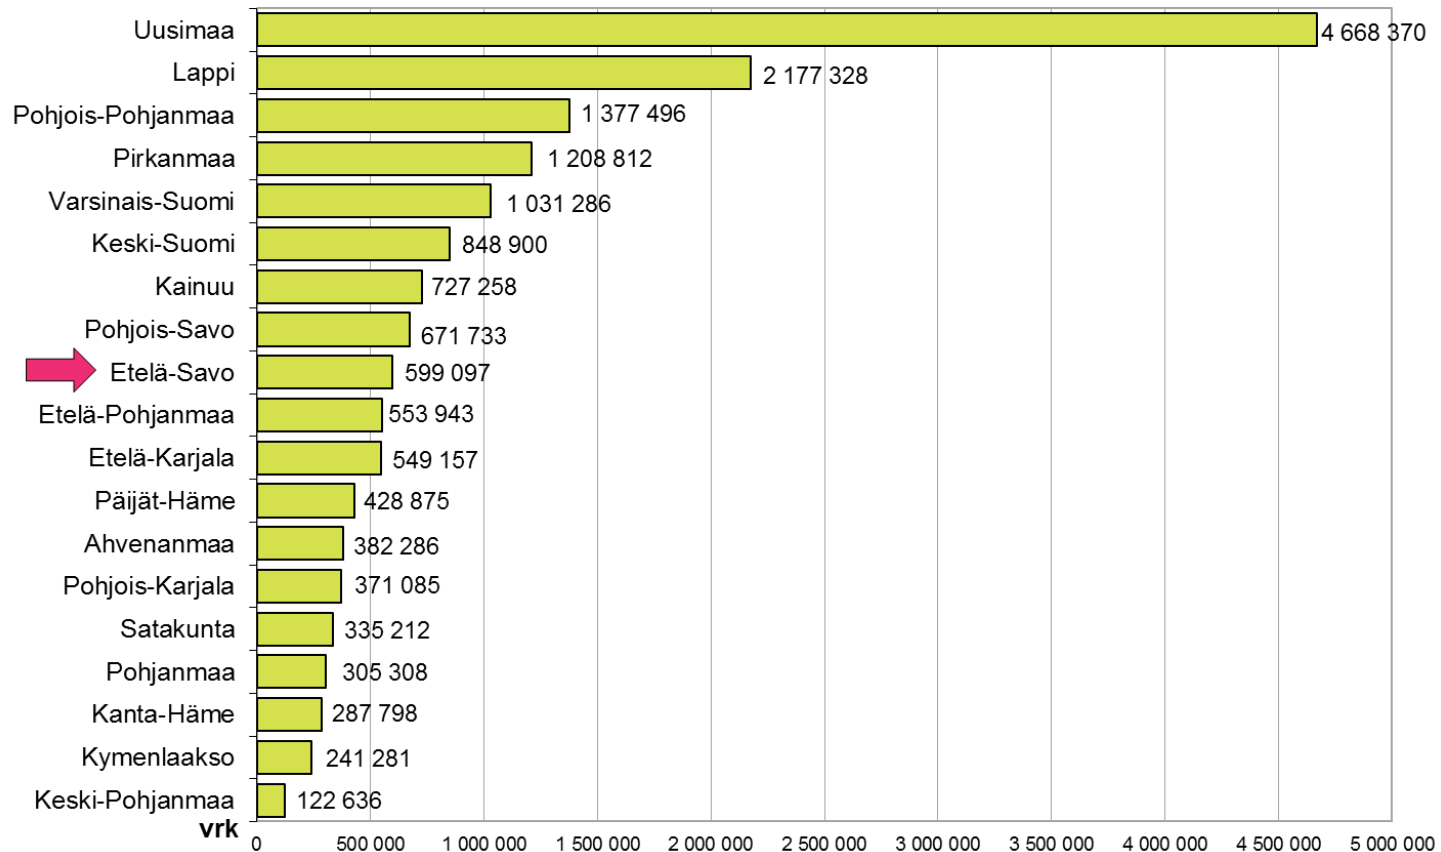

## Matkailijoiden rekisteröidyt yöpymisvuorokaudet maakunnittain 01-09/2017\*

## Yöpymisvuorokaudet kuukausittain 01/2016\* - 09/2017\*

(\* Itä-Suomi: Etelä-Savo, Pohjois-Savo, Pohjois-Karjala, Kainuu + Etelä-Karjala)

Sisältää kaikki majoitusliikkeet joissa on vähintään 20 vuodepaikkaa tai sähköpistokkeella varustettua matkailuvaunupaikkaa.