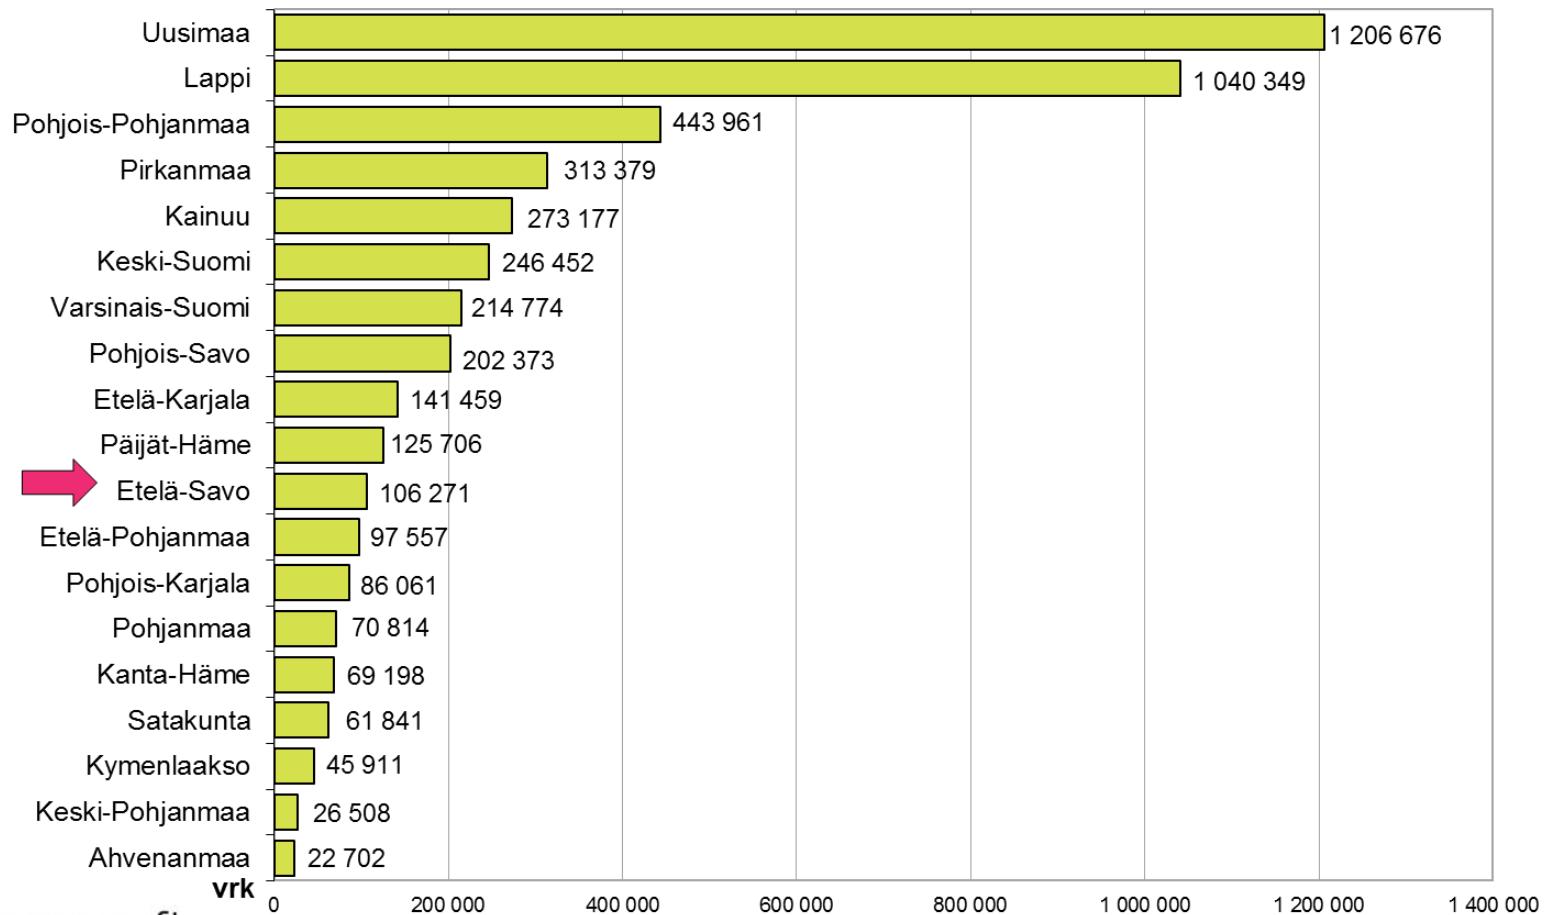

Matkailijoiden rekisteröidyt yöpymisvuorokaudet maakunnittain 01-03/2017*

Matkailijoiden rekisteröidyt yöpymisvuorokaudet maakunnittain 01-03/2017*

Yöpymisvuorokaudet kuukausittain 01/2016* - 03/2017*

(* Itä-Suomi: Etelä-Savo, Pohjois-Savo, Pohjois-Karjala, Kainuu + Etelä-Karjala)

Sisältää kaikki majoitusliikkeet joissa on vähintään 20 vuodepaikkaa tai sähköpistokkeella varustettua matkailuvaunupaikkaa.