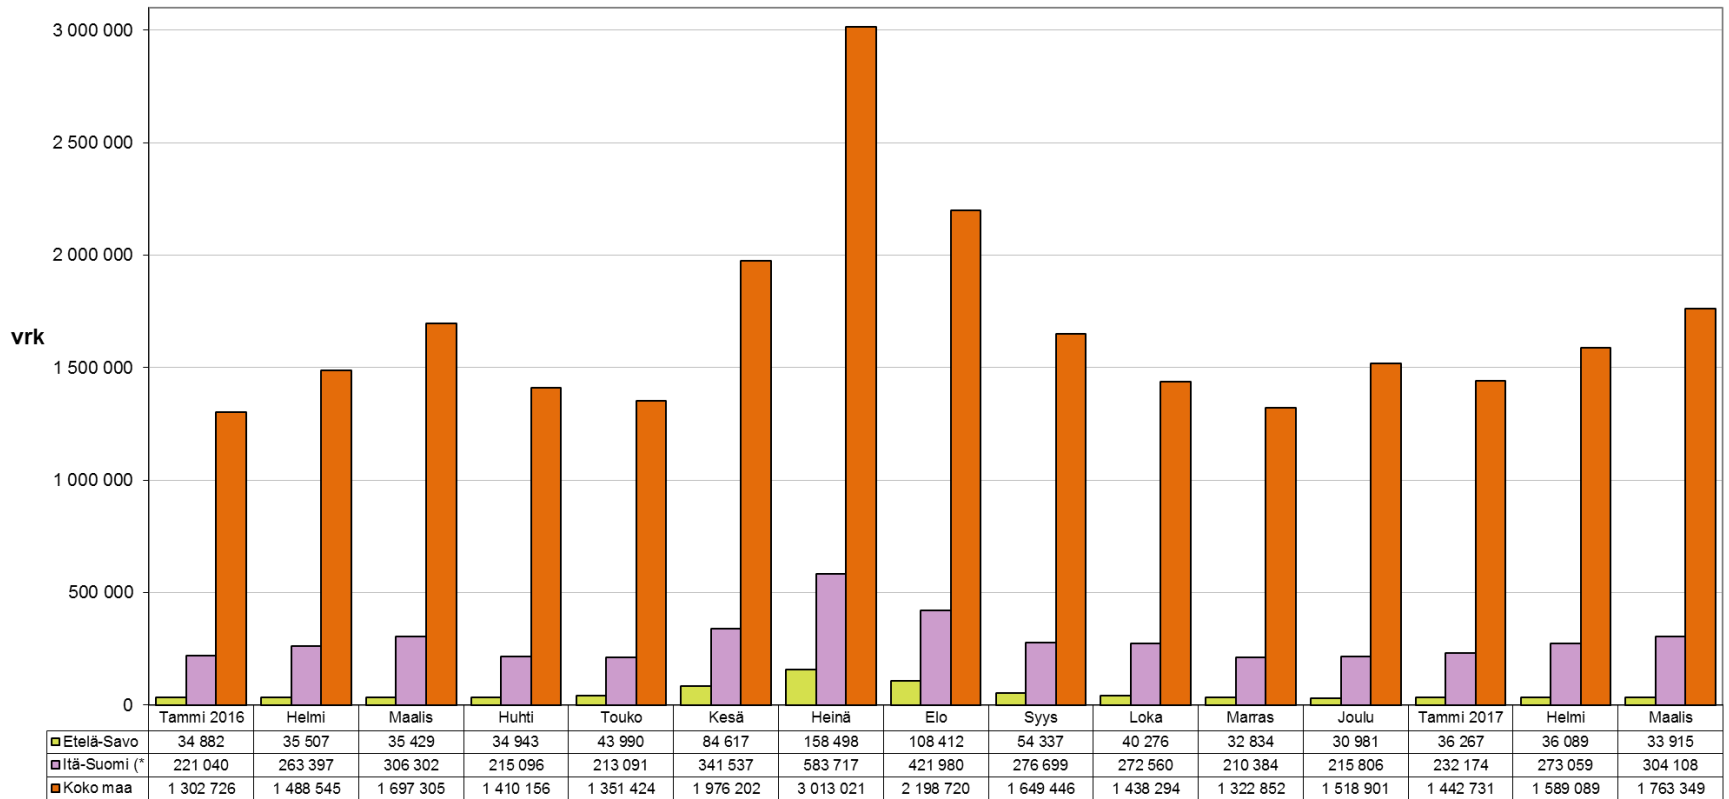

Matkailijoiden rekisteröidyt yöpymisvuorokaudet maakunnittain 01-03/2017*

Matkailijoiden rekisteröidyt yöpymisvuorokaudet maakunnittain 01-03/2017*

Yöpymisvuorokaudet kuukausittain 01/2016* - 03/2017*

(* Itä-Suomi: Etelä-Savo, Pohjois-Savo, Pohjois-Karjala, Kainuu + Etelä-Karjala)

Sisältää kaikki majoitusliikkeet joissa on vähintään 20 vuodepaikkaa tai sähköpistokkeella varustettua matkailuvaunupaikkaa.