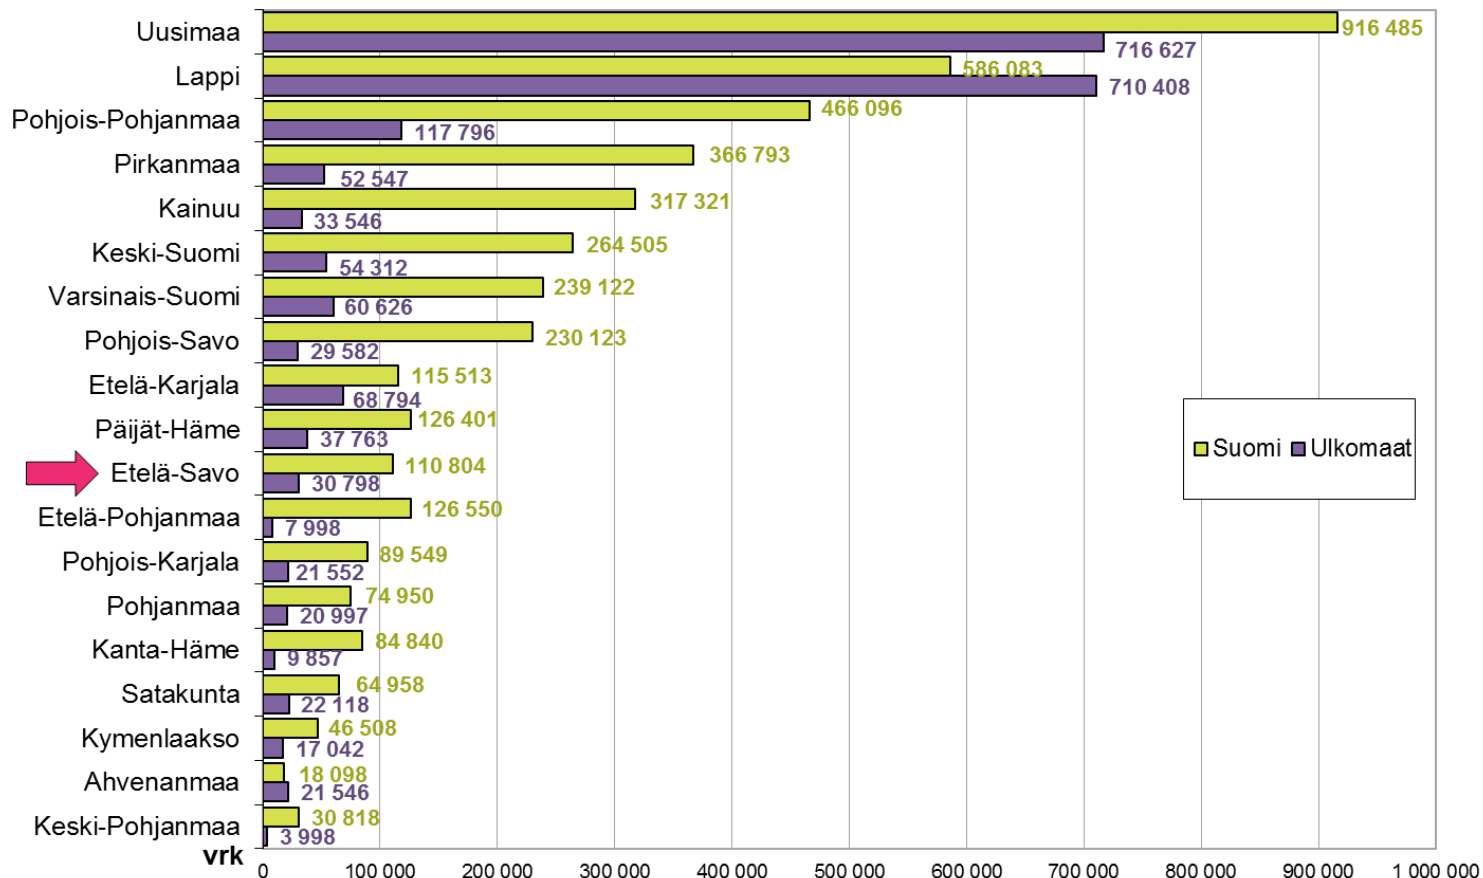

Matkailijoiden rekisteröidyt yöpymisvuorokaudet maakunnittain 01-04/2017*

Matkailijoiden rekisteröidyt yöpymisvuorokaudet maakunnittain 01-04/2017*

Yöpymisvuorokaudet kuukausittain 01/2016* - 04/2017*

(* Itä-Suomi: Etelä-Savo, Pohjois-Savo, Pohjois-Karjala, Kainuu + Etelä-Karjala)

Sisältää kaikki majoitusliikkeet joissa on vähintään 20 vuodepaikkaa tai sähköpistokeella varustettua matkailuvaunupaikkaa.