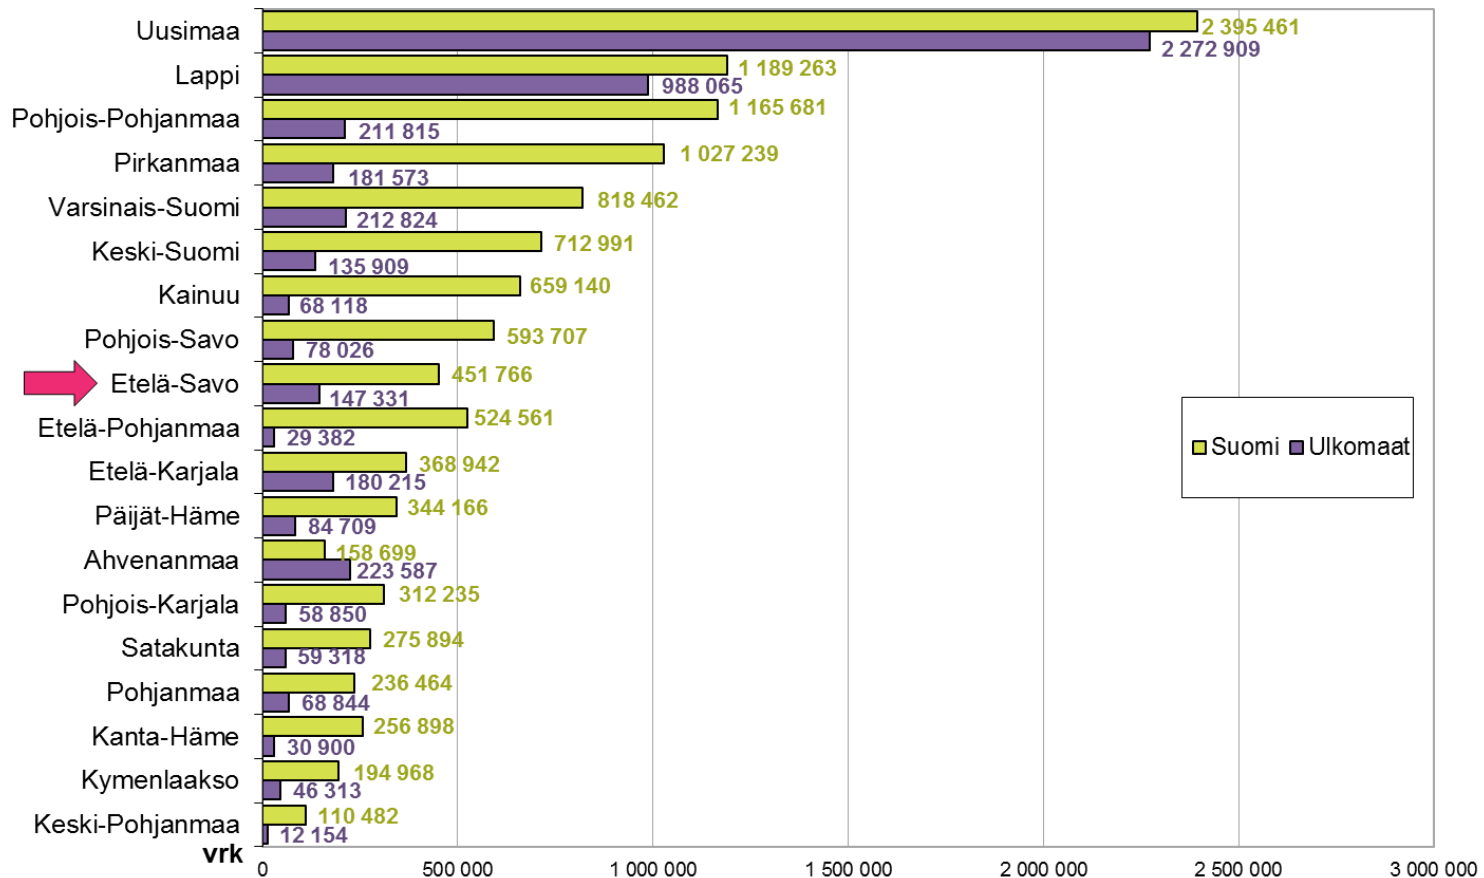

## Matkailijoiden rekisteröidyt yöpymisvuorokaudet maakunnittain 01-09/2017\*

## Yöpymisvuorokaudet kuukausittain 01/2016\* - 09/2017\*

(\* Itä-Suomi: Etelä-Savo, Pohjois-Savo, Pohjois-Karjala, Kainuu + Etelä-Karjala)

Sisältää kaikki majoitusliikkeet joissa on vähintään 20 vuodepaikkaa tai sähköpistokkeella varustettua matkailuvaunupaikkaa.