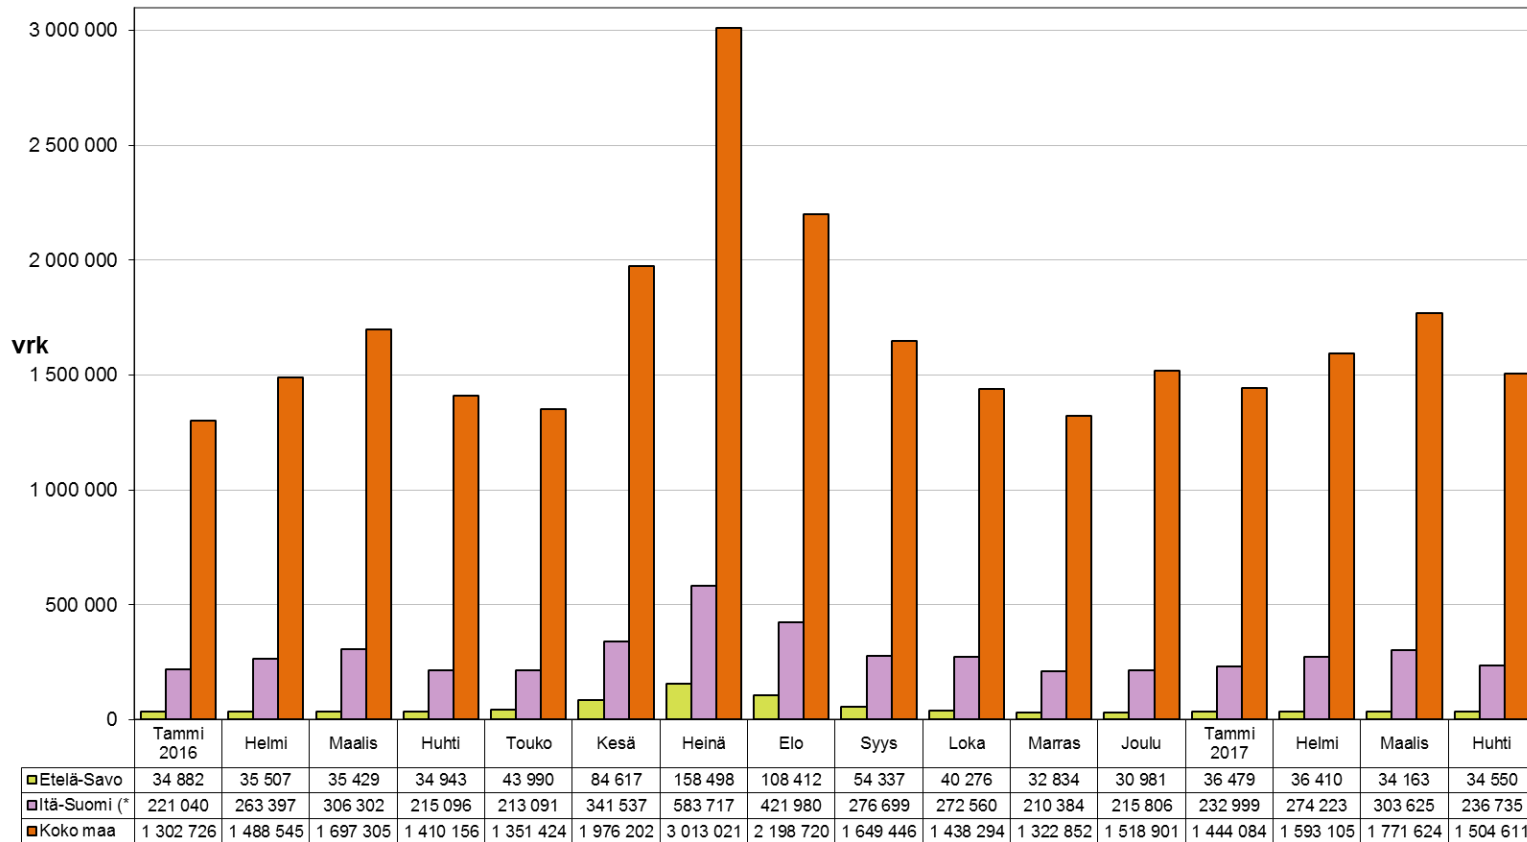

Matkailijoiden rekisteröidyt yöpymisvuorokaudet maakunnittain 01-04/2017*

Matkailijoiden rekisteröidyt yöpymisvuorokaudet maakunnittain 01-04/2017*

Yöpymisvuorokaudet kuukausittain 01/2016* - 04/2017*

(* Itä-Suomi: Etelä-Savo, Pohjois-Savo, Pohjois-Karjala, Kainuu + Etelä-Karjala)

Sisältää kaikki majoitusliikkeet joissa on vähintään 20 vuodepaikkaa tai sähköpistokeella varustettua matkailuvaunupaikkaa.