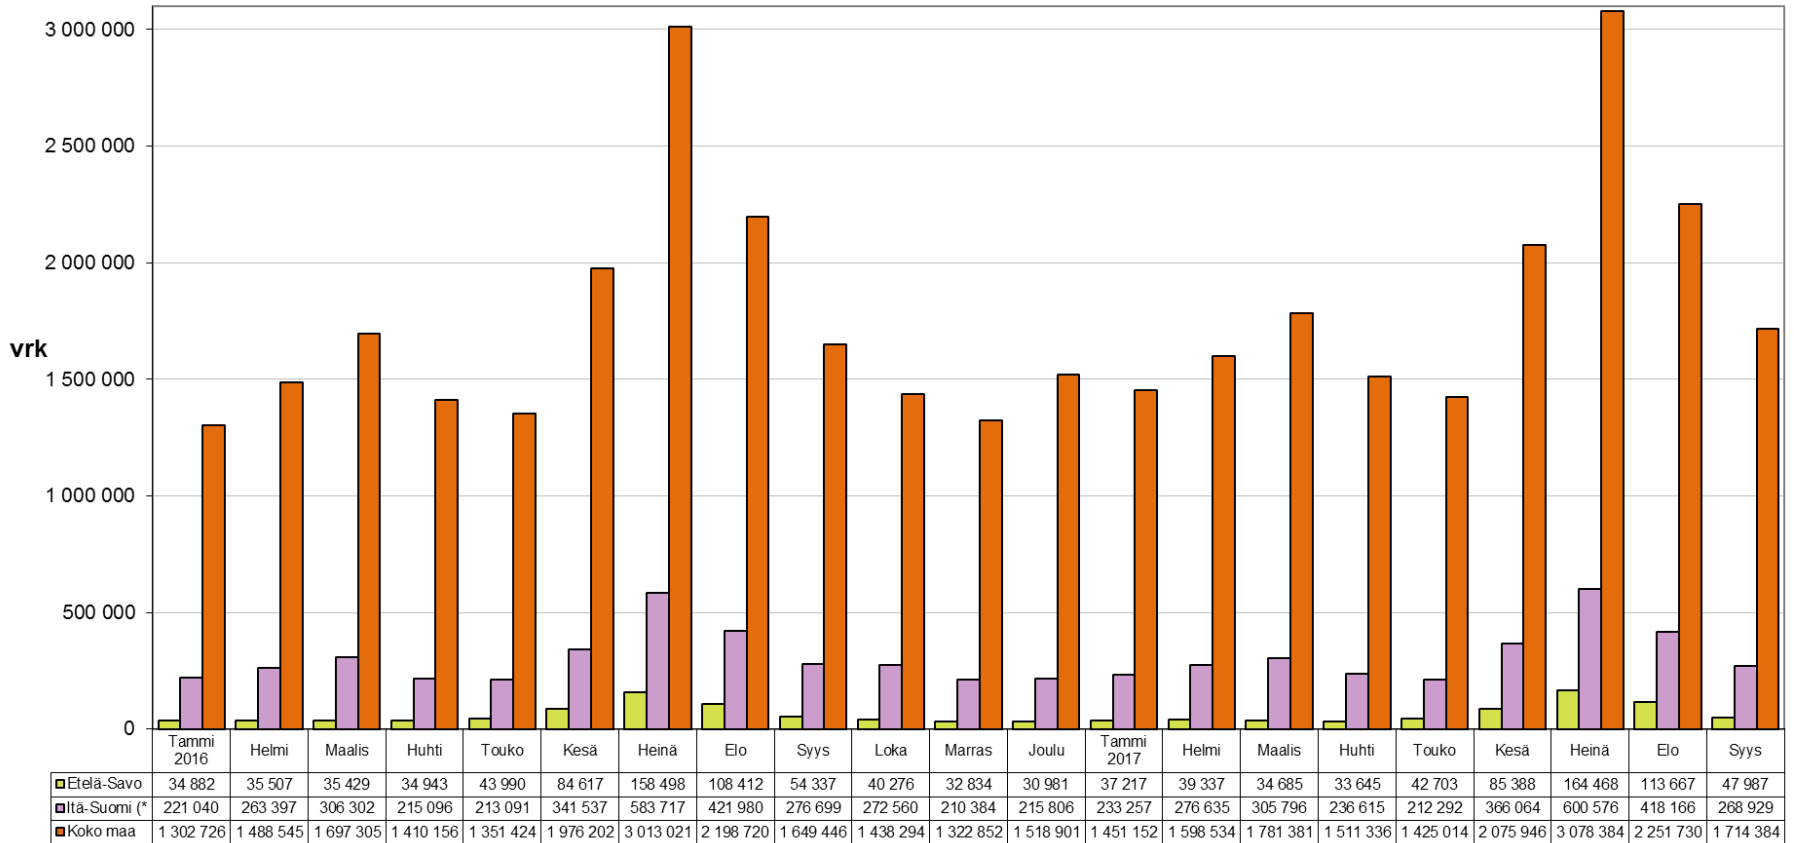

## Matkailijoiden rekisteröidyt yöpymisvuorokaudet maakunnittain 01-09/2017\*

## Yöpymisvuorokaudet kuukausittain 01/2016\* - 09/2017\*

(\* Itä-Suomi: Etelä-Savo, Pohjois-Savo, Pohjois-Karjala, Kainuu + Etelä-Karjala)

Sisältää kaikki majoitusliikkeet joissa on vähintään 20 vuodepaikkaa tai sähköpistokkeella varustettua matkailuvaunupaikkaa.