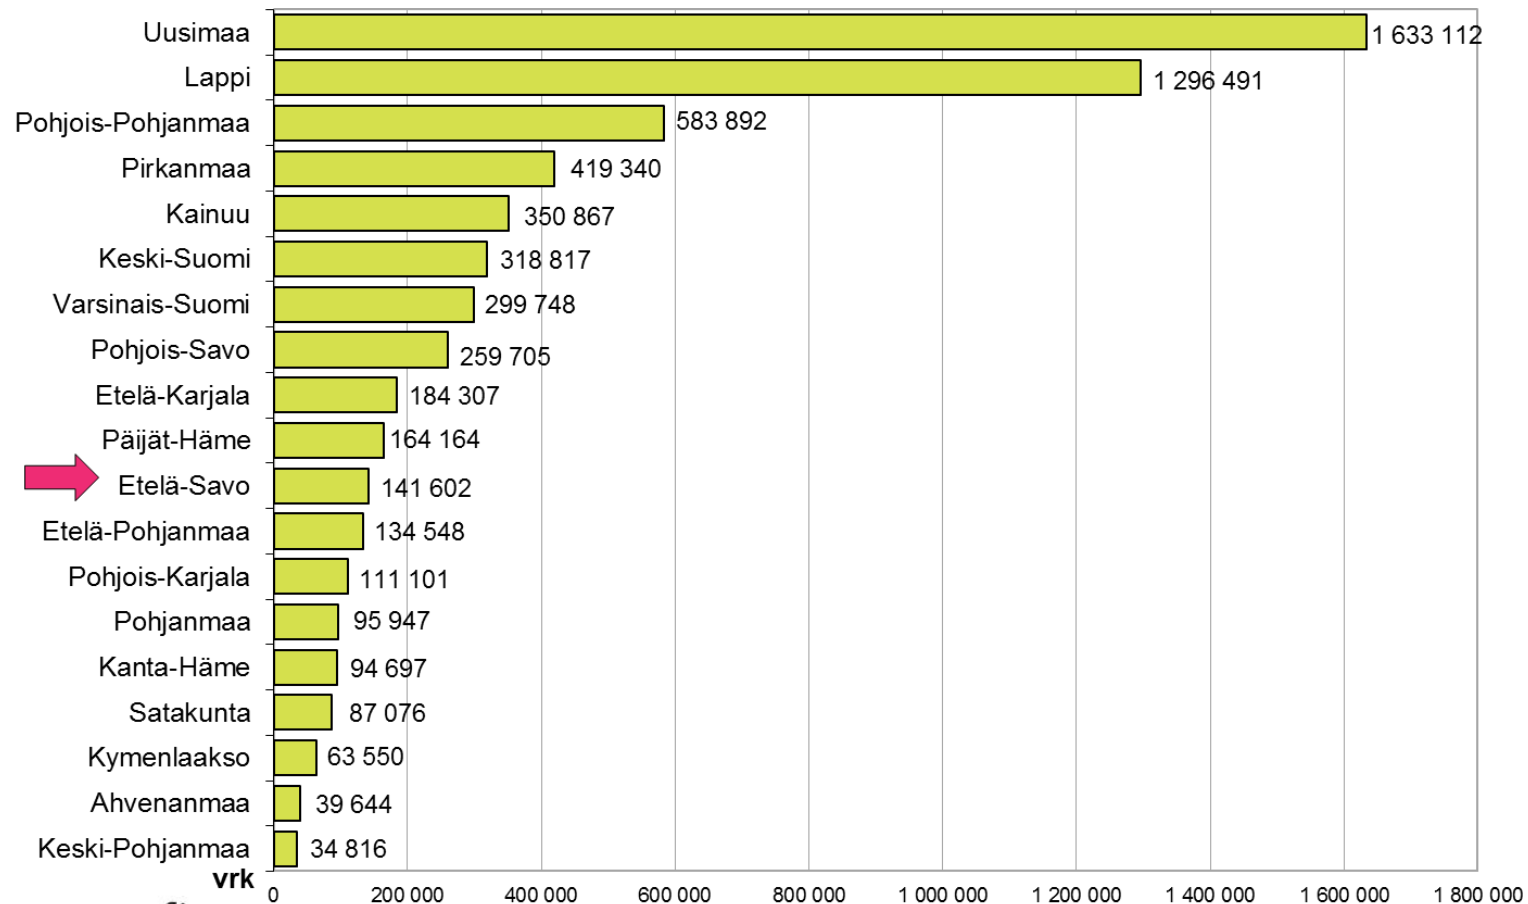

Matkailijoiden rekisteröidyt yöpymisvuorokaudet maakunnittain 01-04/2017*

Matkailijoiden rekisteröidyt yöpymisvuorokaudet maakunnittain 01-04/2017*

Yöpymisvuorokaudet kuukausittain 01/2016* - 04/2017*

(* Itä-Suomi: Etelä-Savo, Pohjois-Savo, Pohjois-Karjala, Kainuu + Etelä-Karjala)

Sisältää kaikki majoitusliikkeet joissa on vähintään 20 vuodepaikkaa tai sähköpistokeella varustettua matkailuvaunupaikkaa.