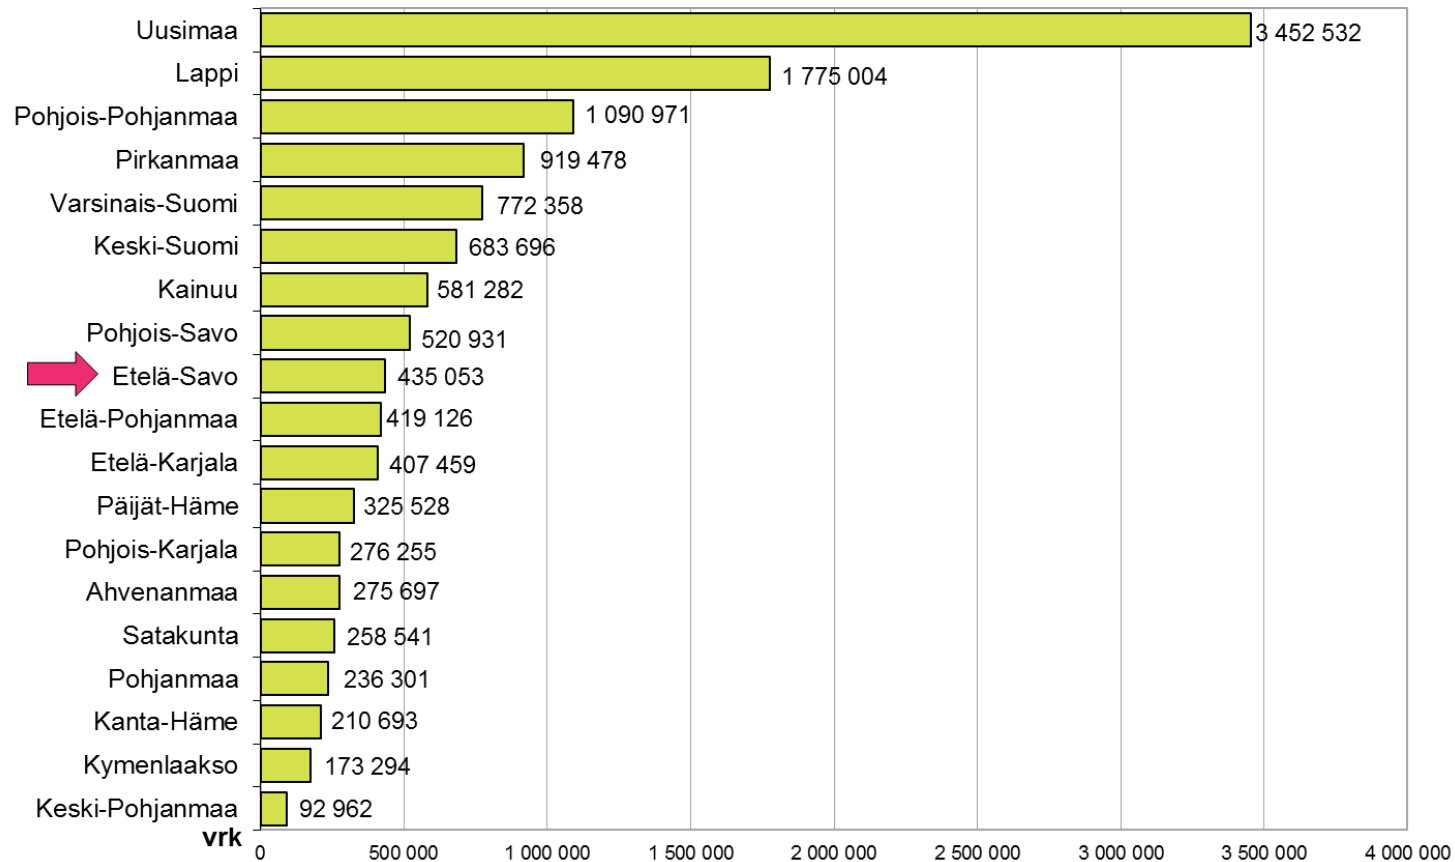

Matkailijoiden rekisteröidyt yöpymisvuorokaudet maakunnittain 01-07/2017*

Matkailijoiden rekisteröidyt yöpymisvuorokaudet maakunnittain 01-07/2017*

Yöpymisvuorokaudet kuukausittain 01/2016* - 07/2017*

(* Itä-Suomi: Etelä-Savo, Pohjois-Savo, Pohjois-Karjala, Kainuu + Etelä-Karjala)

Sisältää kaikki majoitusliikkeet joissa on vähintään 20 vuodepaikkaa tai sähköpistokkeella varustettua matkailuvaunupaikkaa.