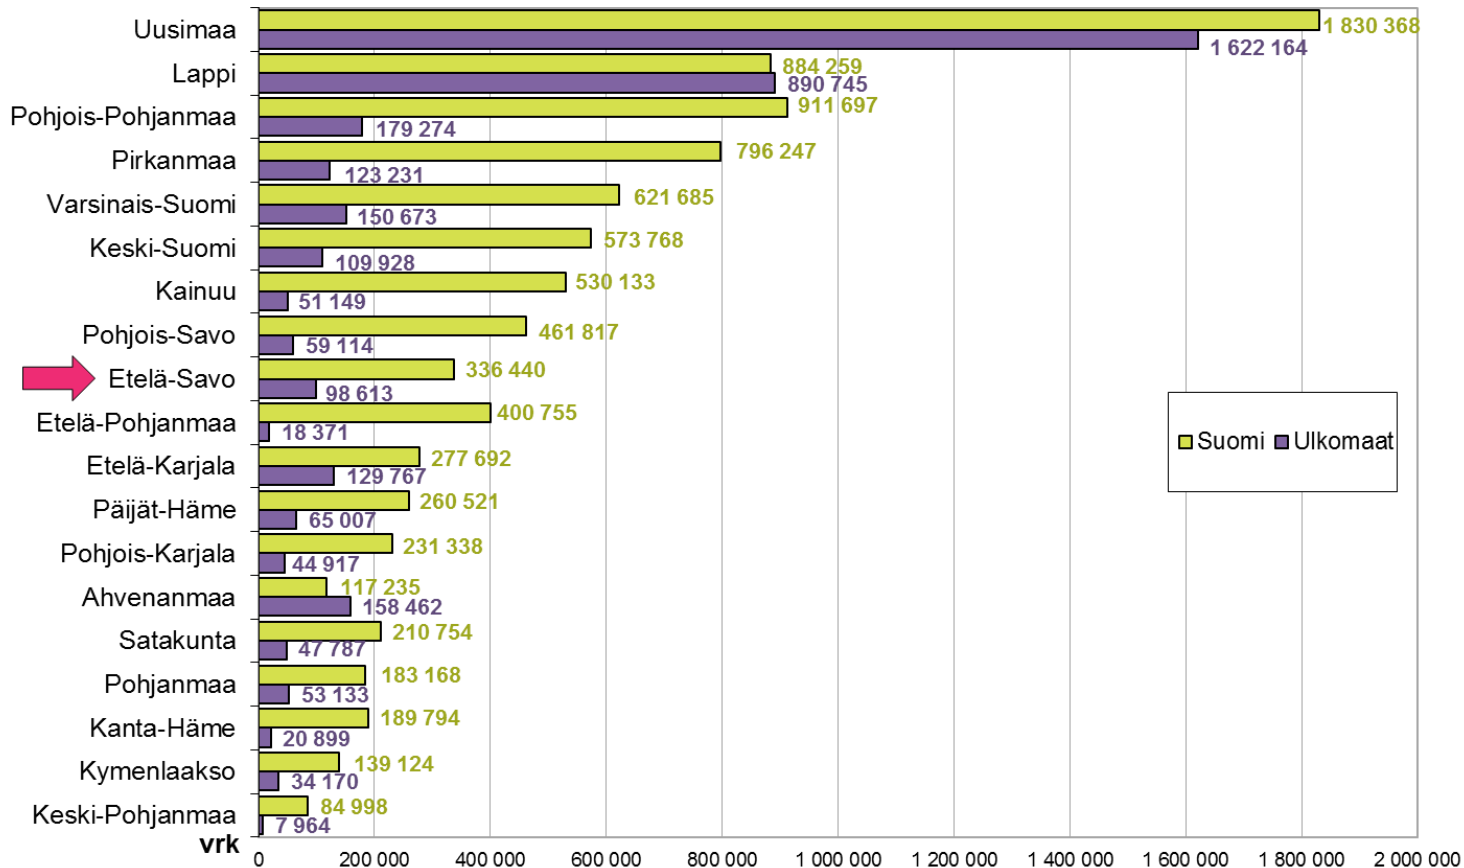

Matkailijoiden rekisteröidyt yöpymisvuorokaudet maakunnittain 01-07/2017*

Matkailijoiden rekisteröidyt yöpymisvuorokaudet maakunnittain 01-07/2017*

Yöpymisvuorokaudet kuukausittain 01/2016* - 07/2017*

(* Itä-Suomi: Etelä-Savo, Pohjois-Savo, Pohjois-Karjala, Kainuu + Etelä-Karjala)

Sisältää kaikki majoitusliikkeet joissa on vähintään 20 vuodepaikkaa tai sähköpistokkeella varustettua matkailuvaunupaikkaa.