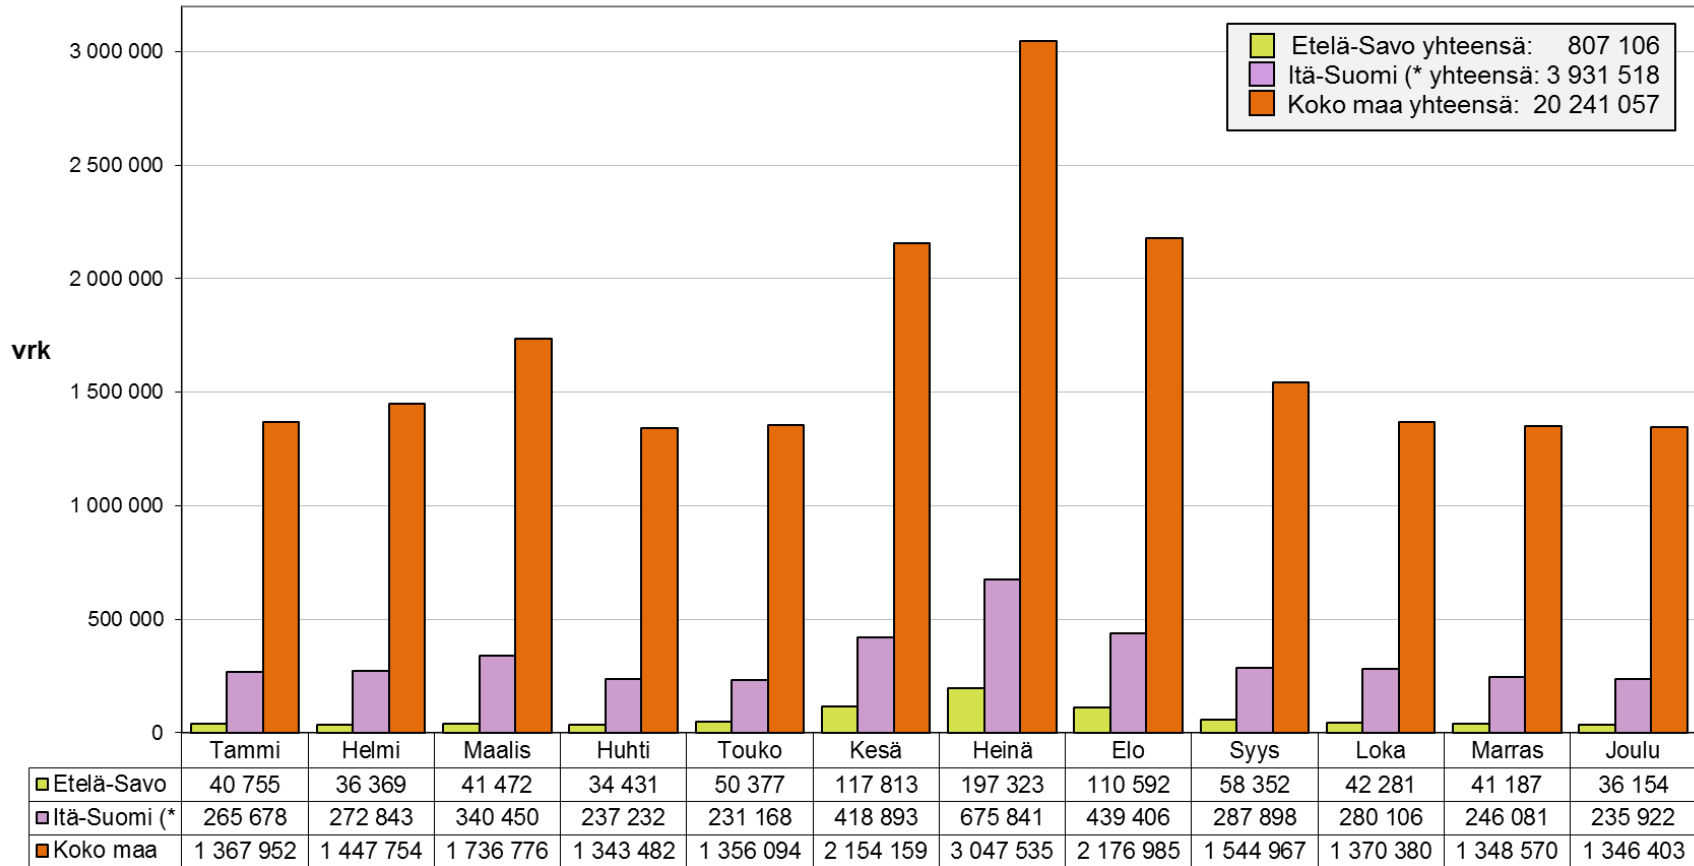

Yöpymisvuorokaudet kuukausittain 2013

(* Itä-Suomi: Etelä-Savo, Pohjois-Savo, Pohjois-Karjala, Kainuu + Etelä-Karjala)

Yöpymisvuorokaudet kuukausittain 2013, tammikuu = 100

	Tammi	Helmi	Maalis	Huhti	Touko	Kesä	Heinä	Elo	Syys	Loka	Marras	Joulu
■ Etelä-Savo	100,0	89,2	101,8	84,5	123,6	289,1	484,2	271,4	143,2	103,7	101,1	88,7
◆ Itä-Suomi (*)	100,0	102,7	128,1	89,3	87,0	157,7	254,4	165,4	108,4	105,4	92,6	88,8
▲ Koko maa	100,0	105,8	127,0	98,2	99,1	157,5	222,8	159,1	112,9	100,2	98,6	98,4

(* Itä-Suomi: Etelä-Savo, Pohjois-Savo, Pohjois-Karjala, Kainuu + Etelä-Karjala)