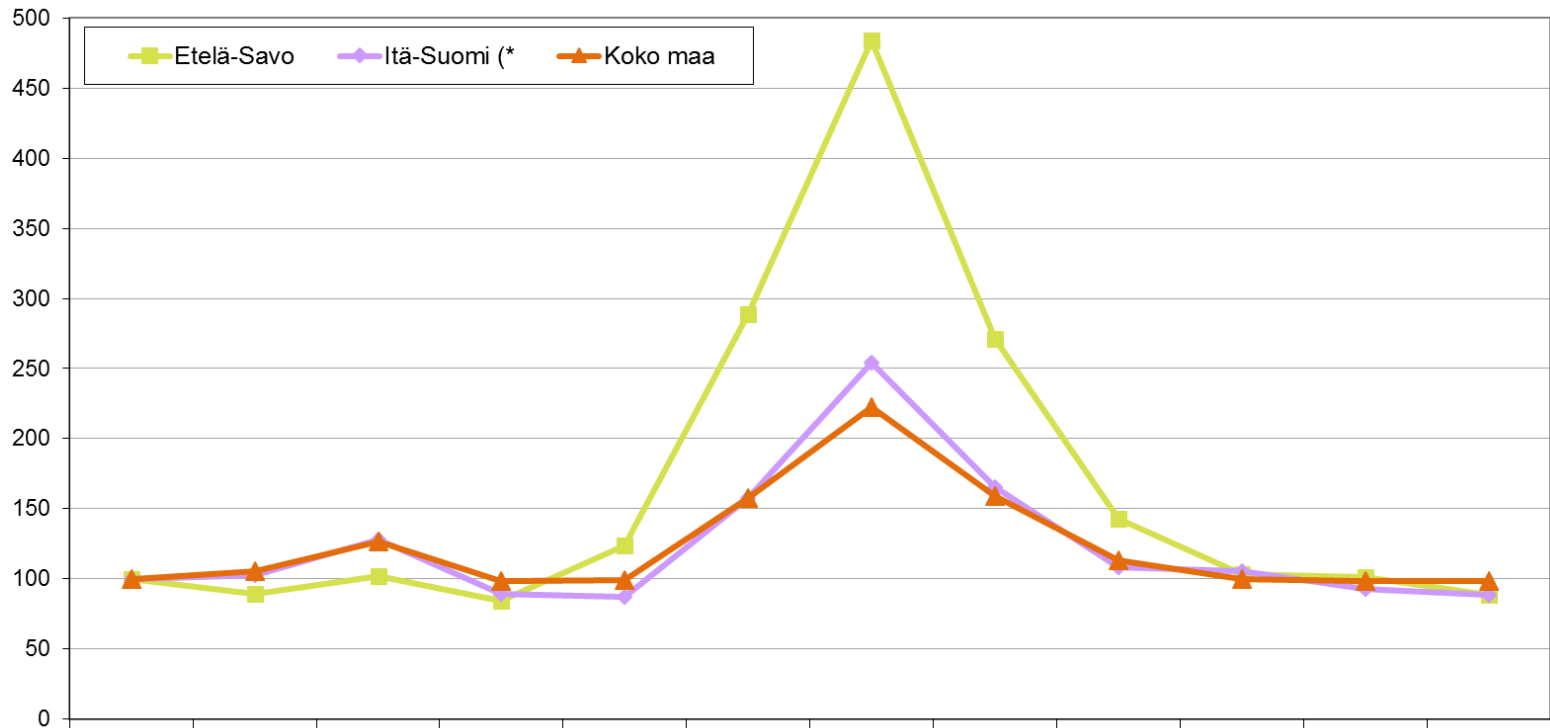

Yöpymisvuorokaudet kuukausittain 2013

(* Itä-Suomi: Etelä-Savo, Pohjois-Savo, Pohjois-Karjala, Kainuu + Etelä-Karjala)

Yöpymisvuorokaudet kuukausittain 2013, tammikuu = 100

	Tammi	Helmi	Maalis	Huhti	Touko	Kesä	Heinä	Elo	Syys	Loka	Marras	Joulu
■ Etelä-Savo	100,0	89,2	101,8	84,5	123,6	289,1	484,2	271,4	143,2	103,7	101,1	88,7
◆ Itä-Suomi (*)	100,0	102,7	128,1	89,3	87,0	157,7	254,4	165,4	108,4	105,4	92,6	88,8
▲ Koko maa	100,0	105,8	127,0	98,2	99,1	157,5	222,8	159,1	112,9	100,2	98,6	98,4

(* Itä-Suomi: Etelä-Savo, Pohjois-Savo, Pohjois-Karjala, Kainuu + Etelä-Karjala)