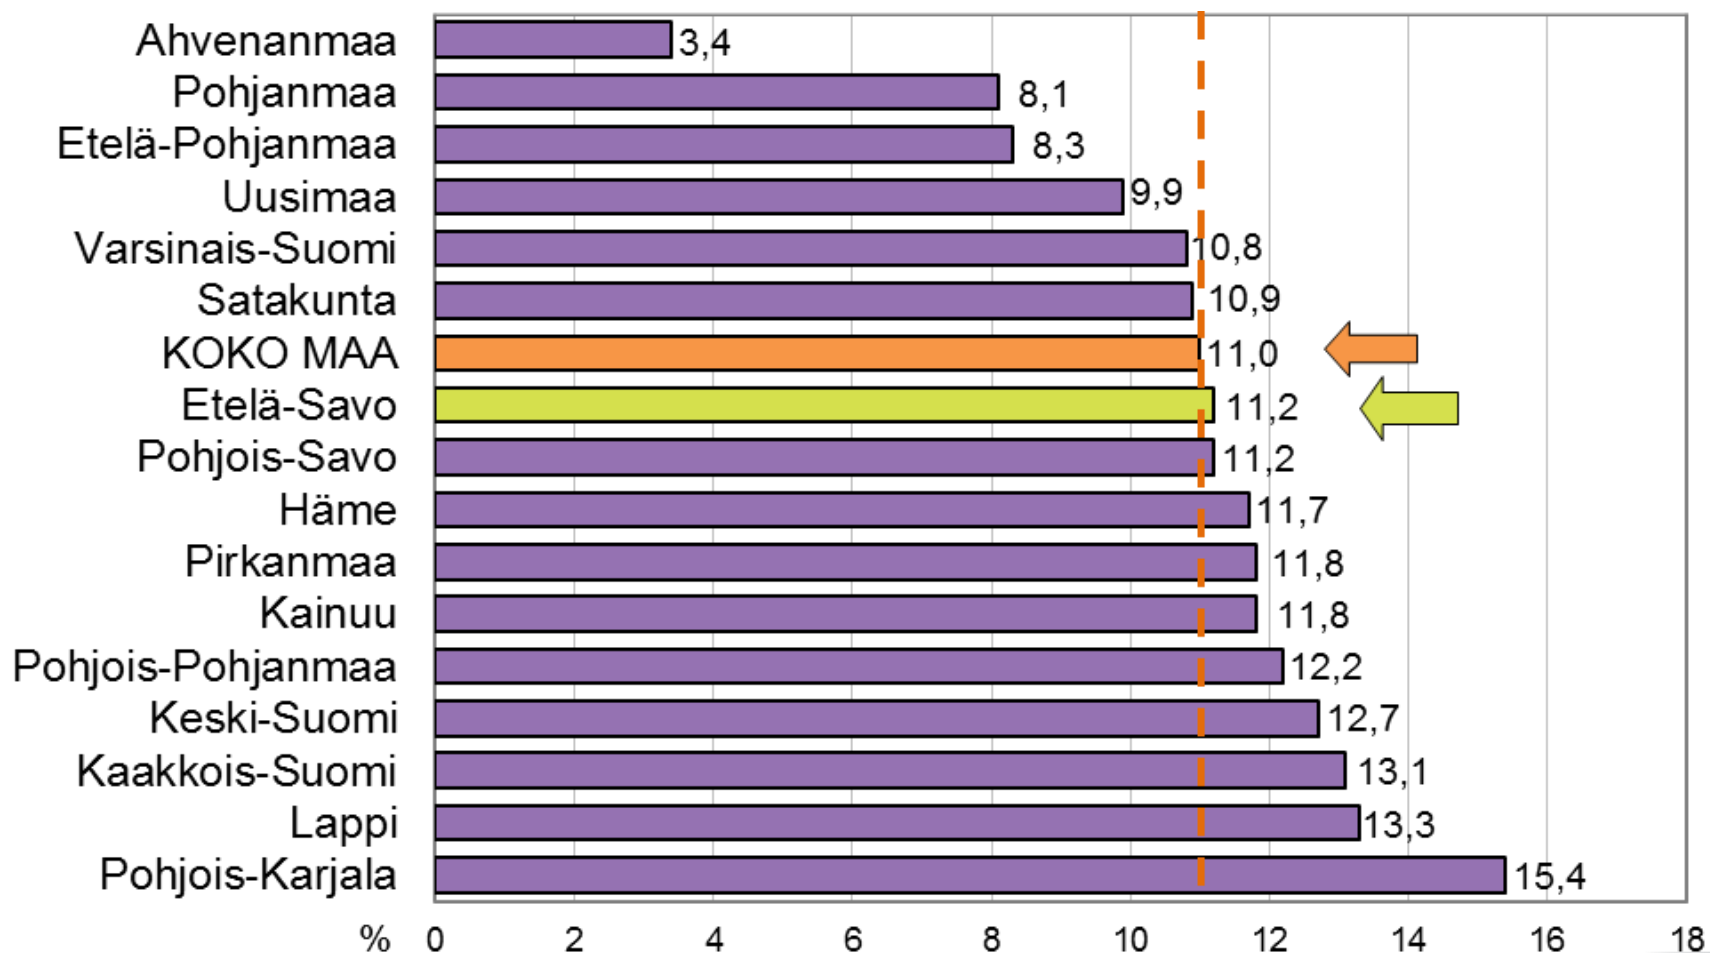

# Työttömyysaste ELY-keskuksittain 31.8.2017

# Työttömien työnhakijoiden osuus työvoimasta ELY-keskuksittain

TEM Työnvälitystilasto / Työ- ja elinkeinoministeriö, Työnvälitystilasto