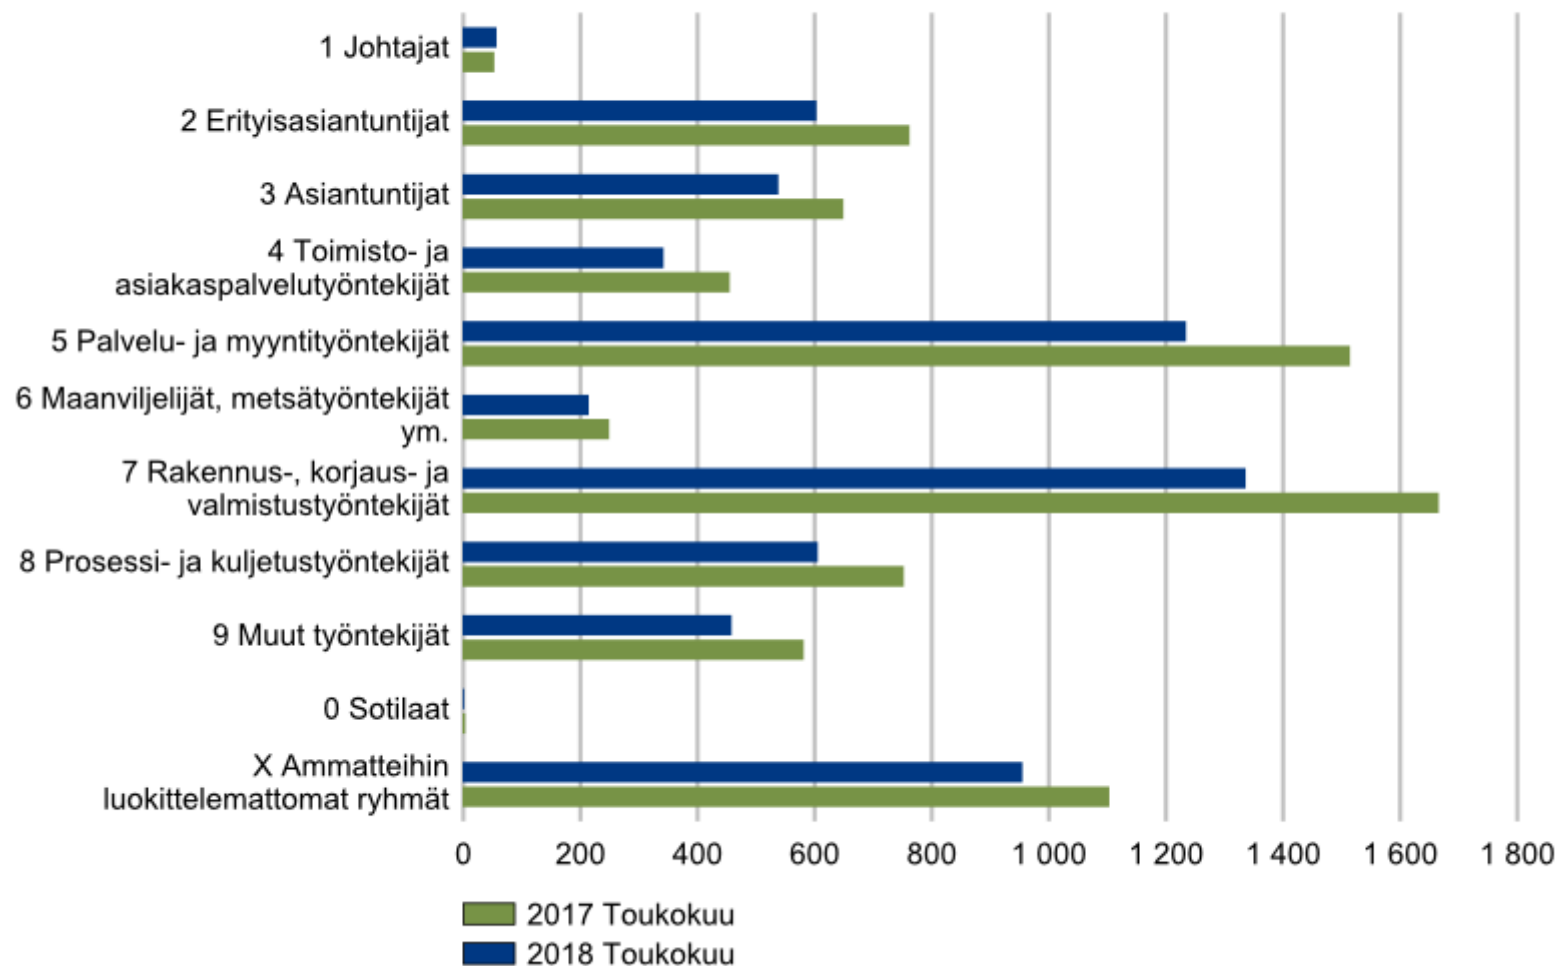

Työttömyysaste ELY-keskuksittain 31.5.2018

Työttömien työnhakijoiden osuus työvoimasta ELY-keskuksittain

Työttömien työnhakijoiden osuus työvoimasta kunnittain

TYÖTTÖMÄT TYÖNHAKIJAT

ELY-keskuksittain

TYÖTTÖMÄT TYÖNHAKIJAT IKÄRYHMÄN MUKAAN

Etelä-Savo

TYÖTTÖMÄT TYÖNHAKIJAT AMMATTIRYHMITÄIN

Etelä-Savo

Alle 25-vuotiaat työttömät työnhakijat Etelä-Savossa kuukauden lopussa vv. 2008, 2015 - 2018