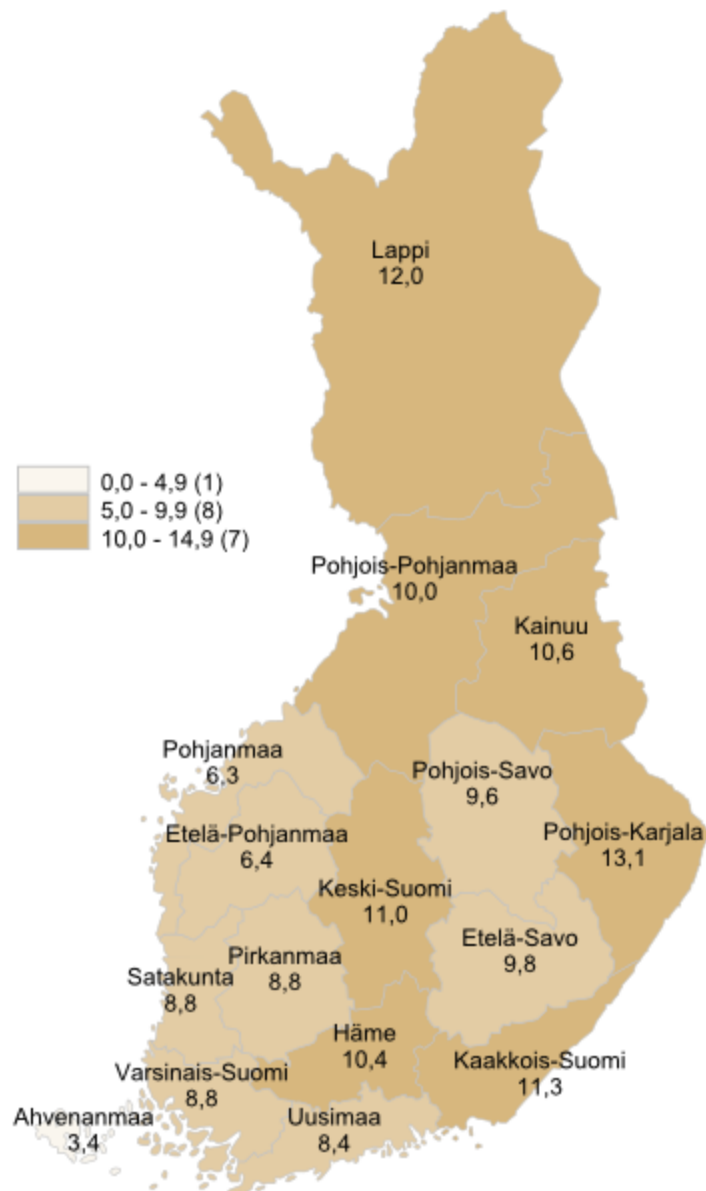

Työttömyysaste ELY-keskuksittain 31.5.2018

Työttömien työnhakijoiden osuus työvoimasta ELY-keskuksittain

Työttömien työnhakijoiden osuus työvoimasta kunnittain

TYÖTTÖMÄT TYÖNHAKIJAT

ELY-keskuksittain

TYÖTTÖMÄT TYÖNHAKIJAT IKÄRYHMÄN MUKAAN

Etelä-Savo

TYÖTTÖMÄT TYÖNHAKIJAT AMMATTIRYHMITÄIN

Etelä-Savo

Alle 25-vuotiaat työttömät työnhakijat Etelä-Savossa kuukauden lopussa vv. 2008, 2015 - 2018