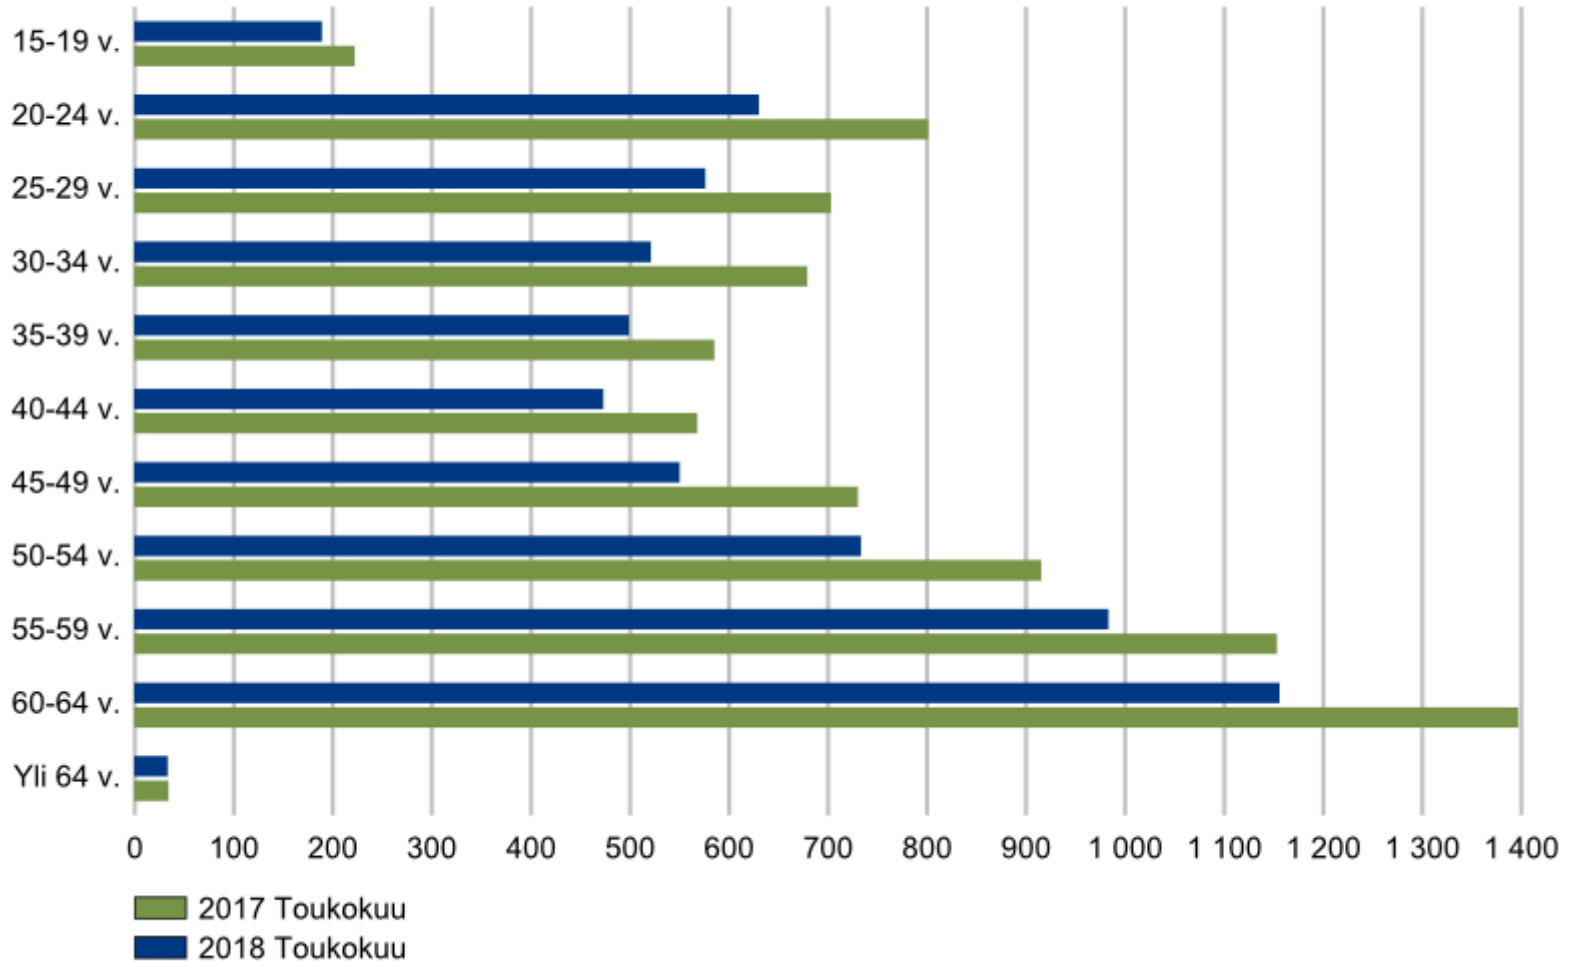

Työttömyysaste ELY-keskuksittain 31.5.2018

Työttömien työnhakijoiden osuus työvoimasta ELY-keskuksittain

Työttömien työnhakijoiden osuus työvoimasta kunnittain

TYÖTTÖMÄT TYÖNHAKIJAT

ELY-keskuksittain

TYÖTTÖMÄT TYÖNHAKIJAT IKÄRYHMÄN MUKAAN

Etelä-Savo

TYÖTTÖMÄT TYÖNHAKIJAT AMMATTIRYHMITÄIN

Etelä-Savo

Alle 25-vuotiaat työttömät työnhakijat Etelä-Savossa kuukauden lopussa vv. 2008, 2015 - 2018