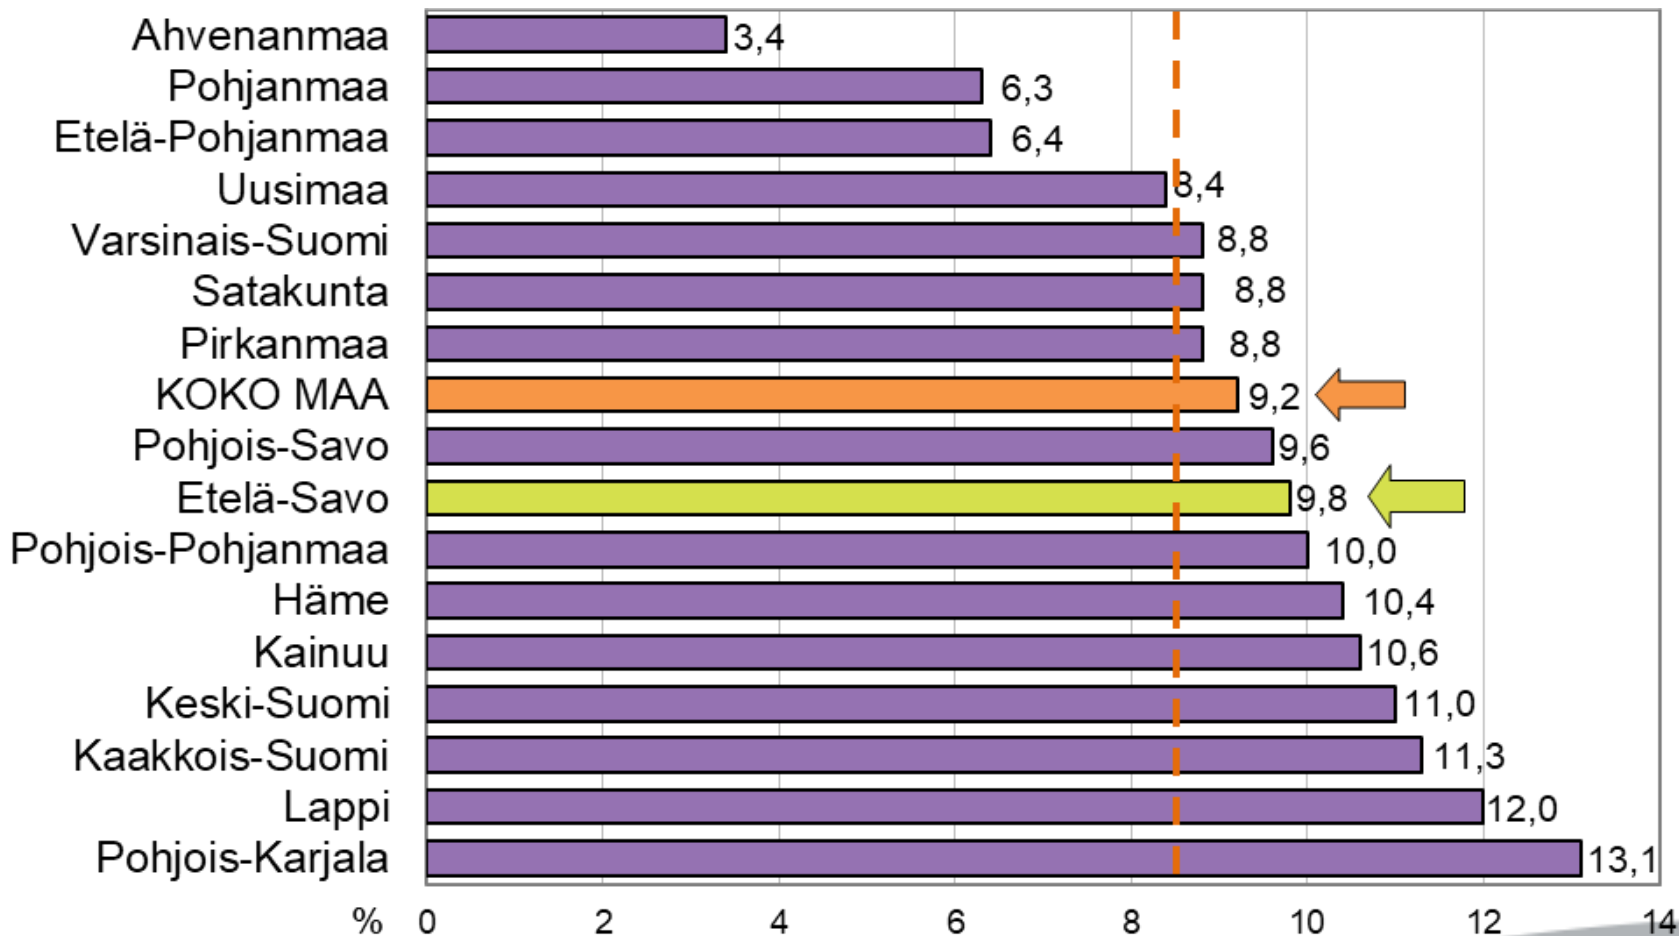

Työttömyysaste ELY-keskuksittain 31.5.2018

Työttömien työnhakijoiden osuus työvoimasta ELY-keskuksittain

Työttömien työnhakijoiden osuus työvoimasta kunnittain

TYÖTTÖMÄT TYÖNHAKIJAT

ELY-keskuksittain

TYÖTTÖMÄT TYÖNHAKIJAT IKÄRYHMÄN MUKAAN

Etelä-Savo

TYÖTTÖMÄT TYÖNHAKIJAT AMMATTIRYHMITÄIN

Etelä-Savo

Alle 25-vuotiaat työttömät työnhakijat Etelä-Savossa kuukauden lopussa vv. 2008, 2015 - 2018