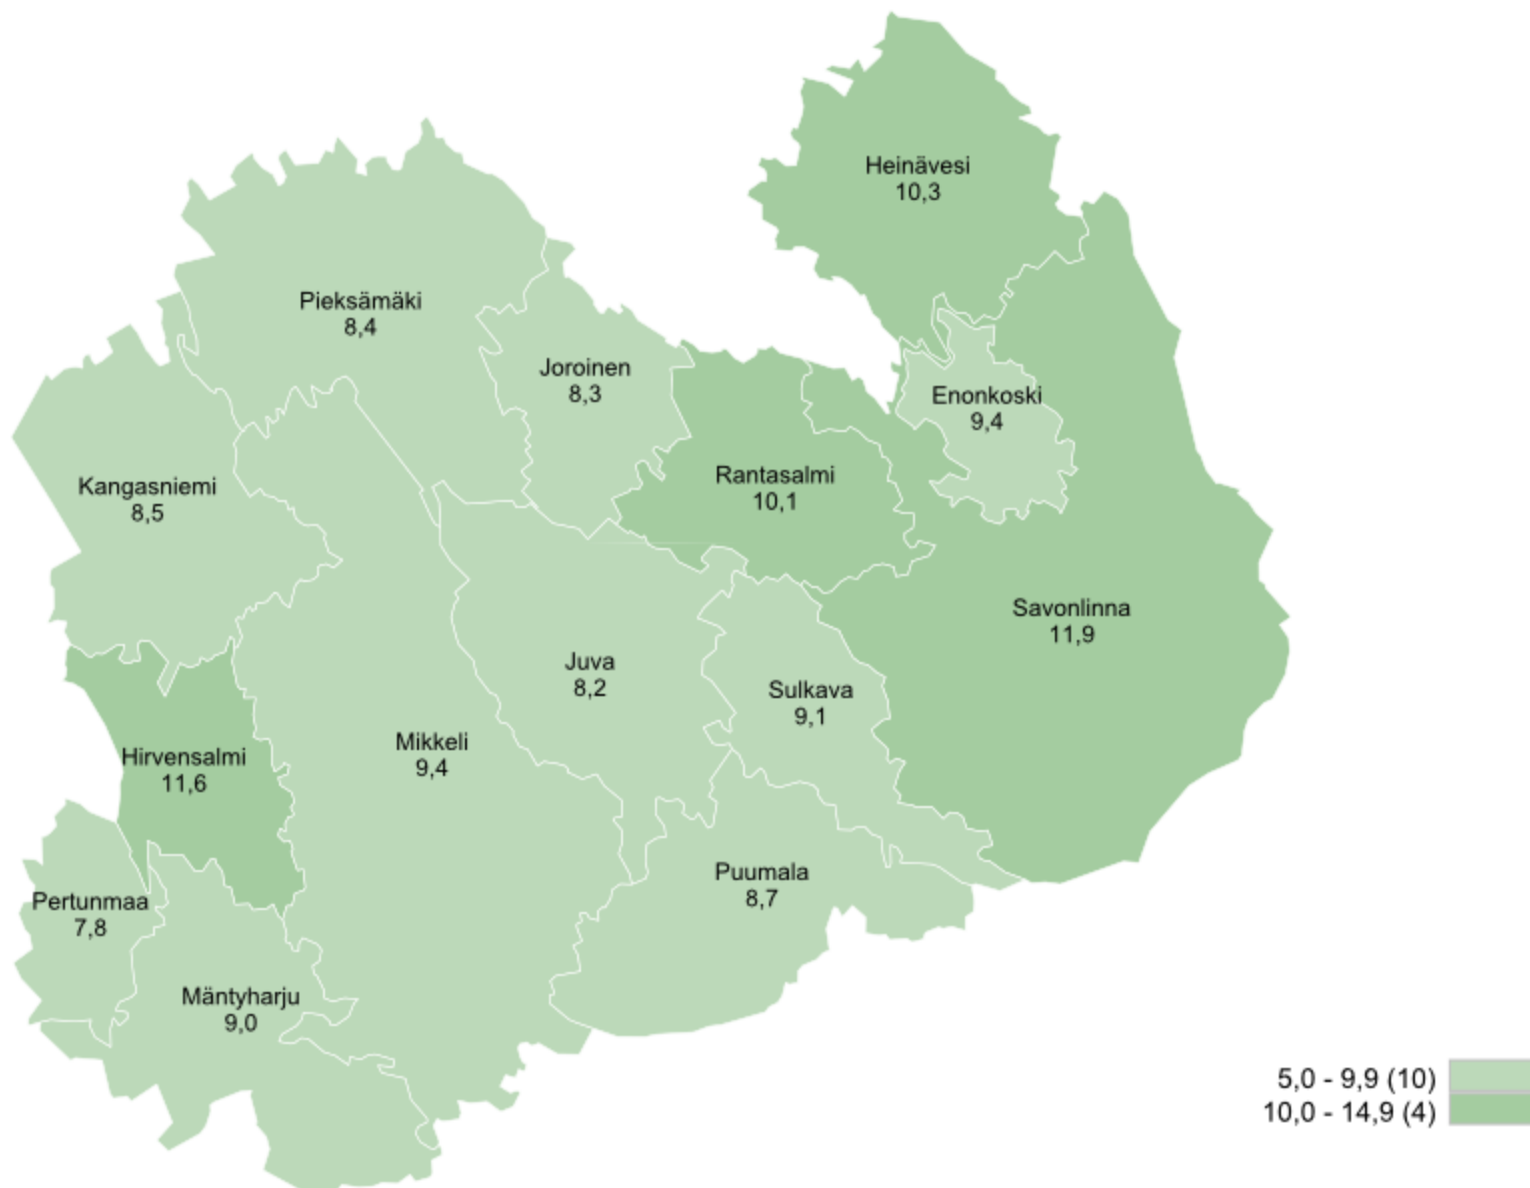

Työttömyysaste ELY-keskuksittain 31.5.2018

Työttömien työnhakijoiden osuus työvoimasta ELY-keskuksittain

Työttömien työnhakijoiden osuus työvoimasta kunnittain

TYÖTTÖMÄT TYÖNHAKIJAT

ELY-keskuksittain

TYÖTTÖMÄT TYÖNHAKIJAT IKÄRYHMÄN MUKAAN

Etelä-Savo

TYÖTTÖMÄT TYÖNHAKIJAT AMMATTIRYHMITÄIN

Etelä-Savo

Alle 25-vuotiaat työttömät työnhakijat Etelä-Savossa kuukauden lopussa vv. 2008, 2015 - 2018