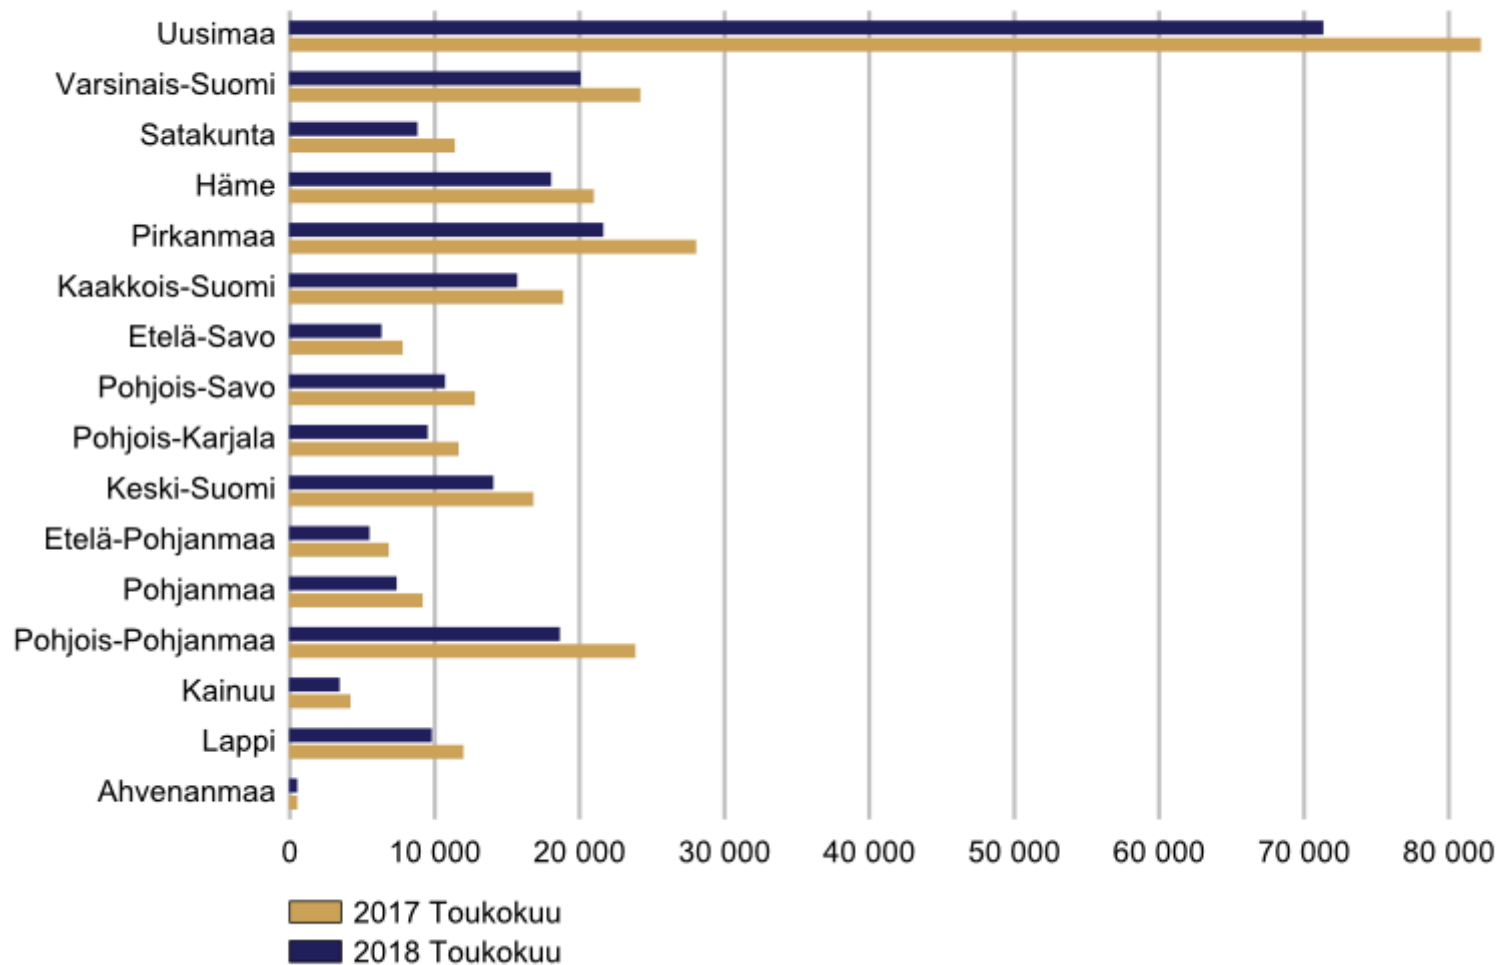

Työttömyysaste ELY-keskuksittain 31.5.2018

Työttömien työnhakijoiden osuus työvoimasta ELY-keskuksittain

Työttömien työnhakijoiden osuus työvoimasta kunnittain

TYÖTTÖMÄT TYÖNHAKIJAT

ELY-keskuksittain

TYÖTTÖMÄT TYÖNHAKIJAT IKÄRYHMÄN MUKAAN

Etelä-Savo

TYÖTTÖMÄT TYÖNHAKIJAT AMMATTIRYHMITÄIN

Etelä-Savo

Alle 25-vuotiaat työttömät työnhakijat Etelä-Savossa kuukauden lopussa vv. 2008, 2015 - 2018