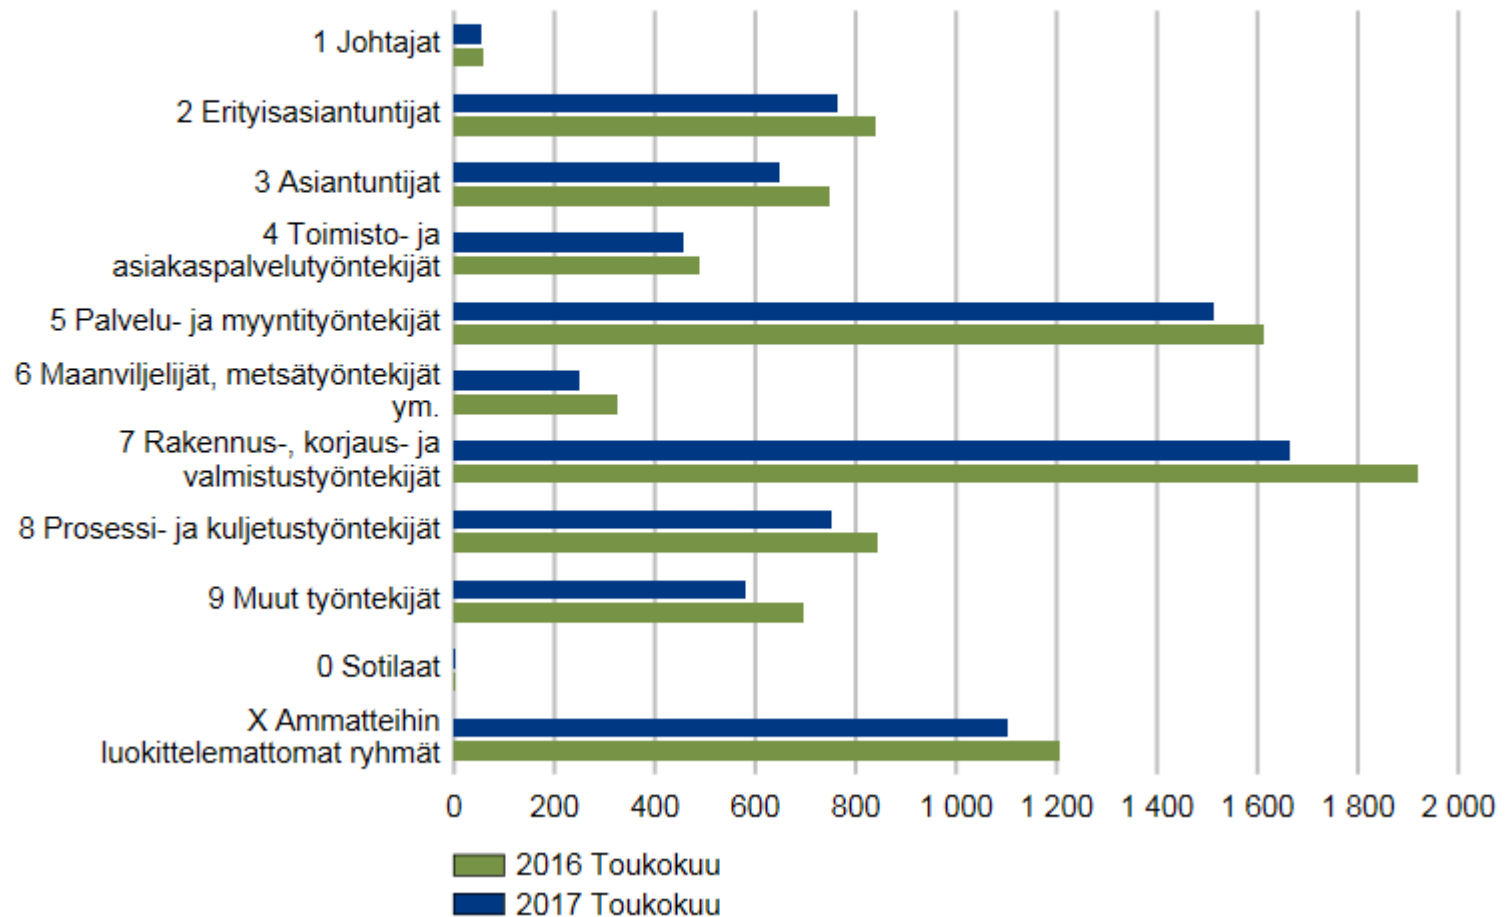

Työttömyysaste ELY-keskuksittain 31.5.2017

Työttömien työnhakijoiden osuus työvoimasta ELY-keskuksittain

TEM Työnvälitystilasto / Työ- ja elinkeinoministeriö, Työnvälitystilasto

Työttömien työnhakijoiden osuus työvoimasta kunnittain

TYÖTTÖMÄT TYÖNHAKIJAT

ELY-keskuksittain

TEM Työnvälitystilasto / Työ- ja elinkeinoministeriö, Työnvälitystilasto

TYÖTTÖMÄT TYÖNHAKIJAT IKÄRYHMÄN MUKAAN

Etelä-Savo

TYÖTTÖMÄT TYÖNHAKIJAT AMMATTIRYHMITÄIN

Etelä-Savo

Alle 25-vuotiaat työttömät työnhakijat Etelä-Savossa kuukauden lopussa vv. 2008, 2013 - 2017