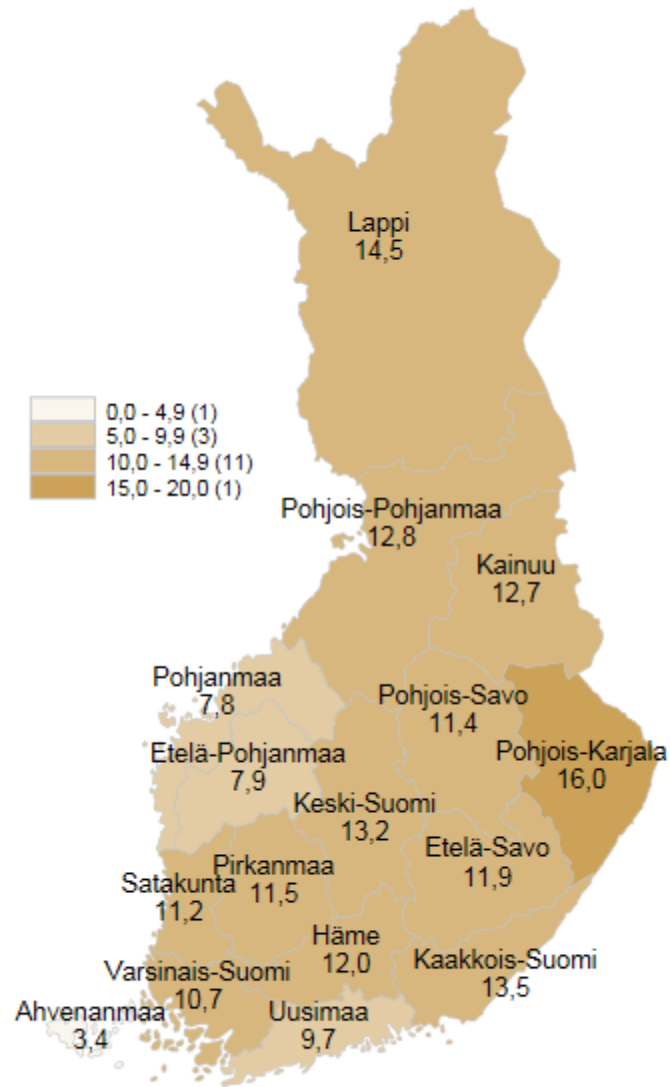

Työttömyysaste ELY-keskuksittain 31.5.2017

Työttömien työnhakijoiden osuus työvoimasta ELY-keskuksittain

TEM Työnvälitystilasto / Työ- ja elinkeinoministeriö, Työnvälitystilasto

Työttömien työnhakijoiden osuus työvoimasta kunnittain

TYÖTTÖMÄT TYÖNHAKIJAT

ELY-keskuksittain

TEM Työnvälitystilasto / Työ- ja elinkeinoministeriö, Työnvälitystilasto

TYÖTTÖMÄT TYÖNHAKIJAT IKÄRYHMÄN MUKAAN

Etelä-Savo

TYÖTTÖMÄT TYÖNHAKIJAT AMMATTIRYHMITÄIN

Etelä-Savo

Alle 25-vuotiaat työttömät työnhakijat Etelä-Savossa kuukauden lopussa vv. 2008, 2013 - 2017