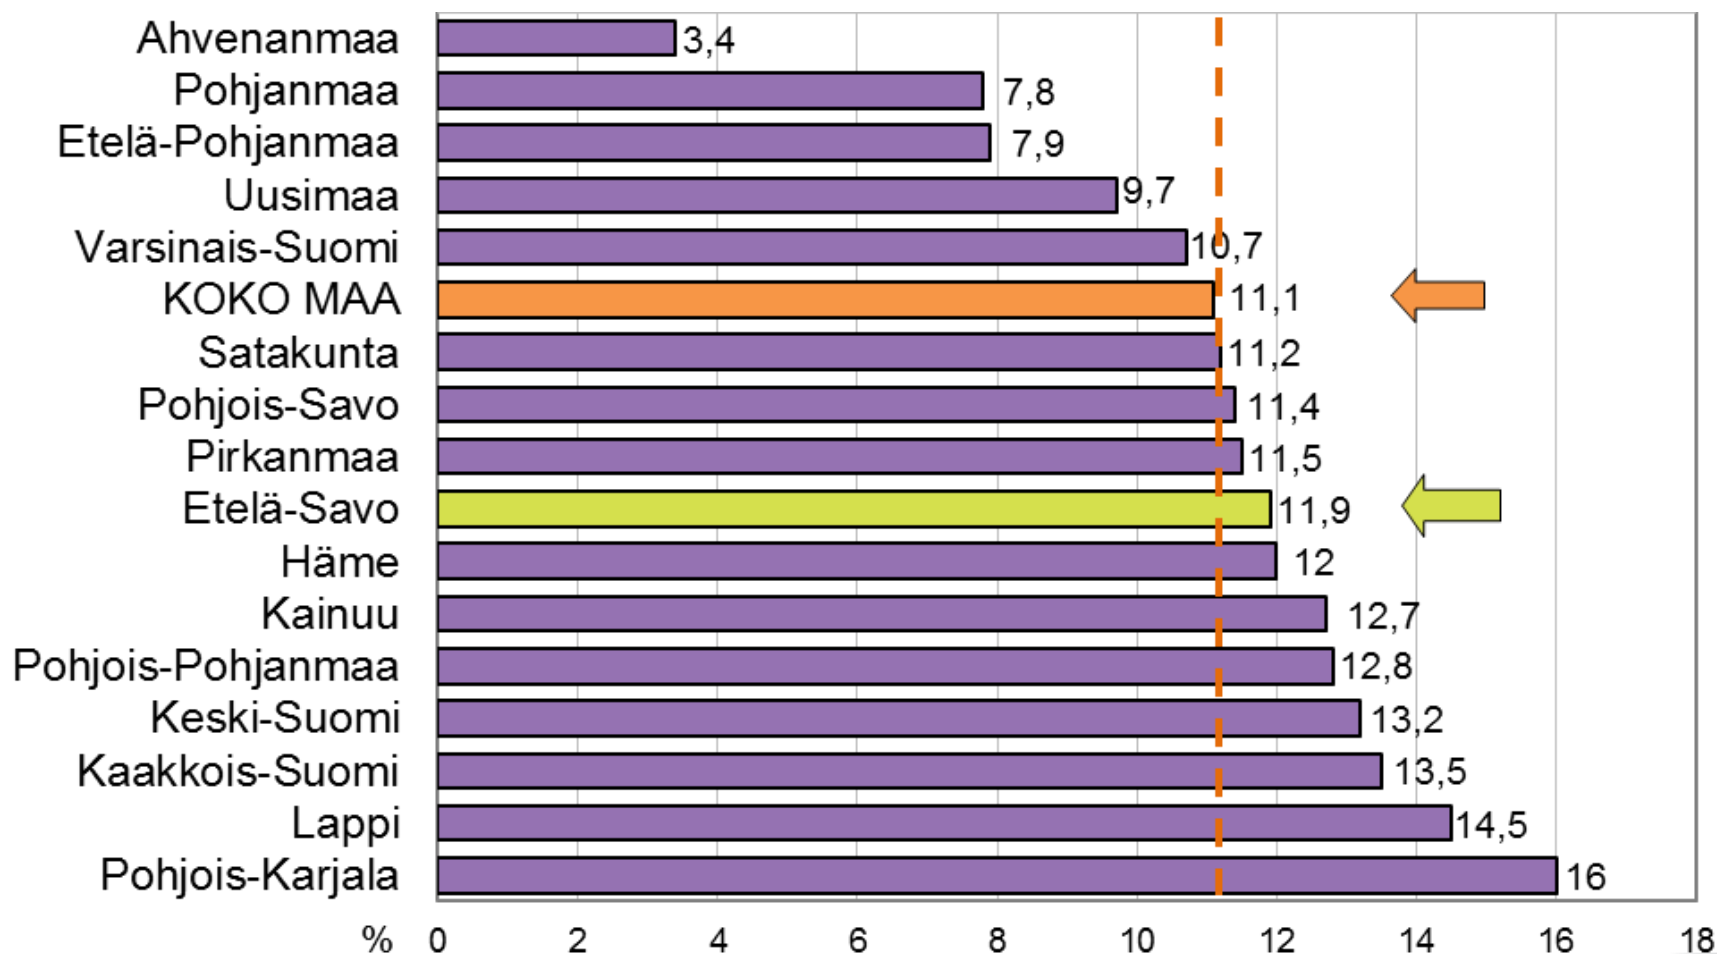

Työttömyysaste ELY-keskuksittain 31.5.2017

Työttömien työnhakijoiden osuus työvoimasta ELY-keskuksittain

TEM Työnvälitystilasto / Työ- ja elinkeinoministeriö, Työnvälitystilasto

Työttömien työnhakijoiden osuus työvoimasta kunnittain

TYÖTTÖMÄT TYÖNHAKIJAT

ELY-keskuksittain

TEM Työnvälitystilasto / Työ- ja elinkeinoministeriö, Työnvälitystilasto

TYÖTTÖMÄT TYÖNHAKIJAT IKÄRYHMÄN MUKAAN

Etelä-Savo

TYÖTTÖMÄT TYÖNHAKIJAT AMMATTIRYHMITÄIN

Etelä-Savo

Alle 25-vuotiaat työttömät työnhakijat Etelä-Savossa kuukauden lopussa vv. 2008, 2013 - 2017