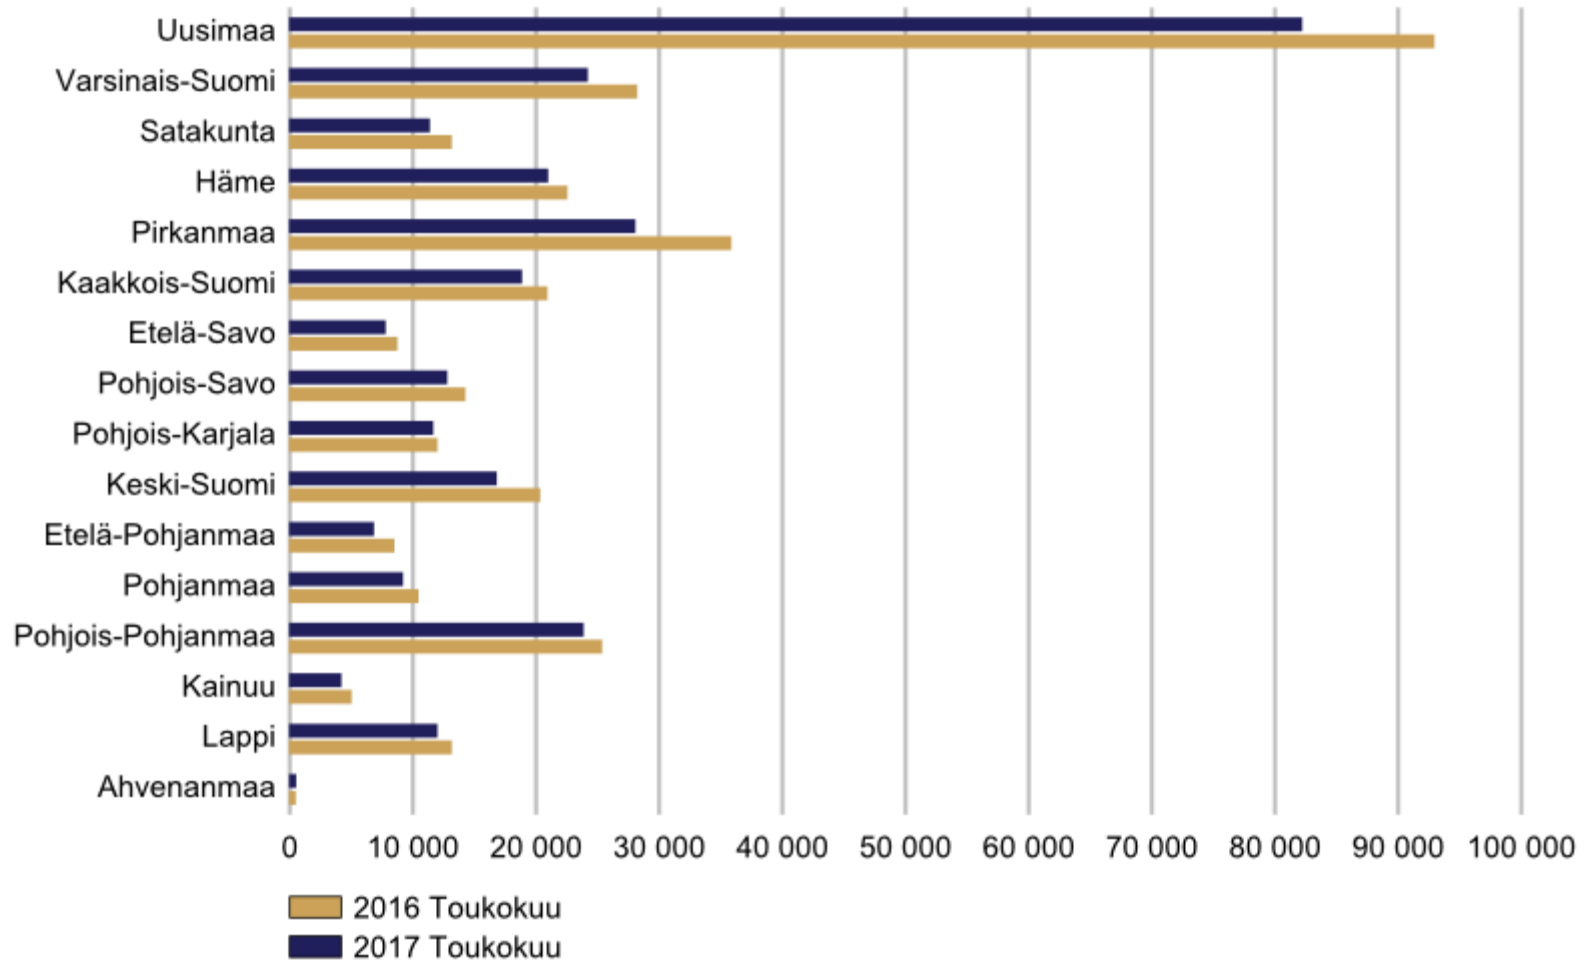

Työttömyysaste ELY-keskuksittain 31.5.2017

Työttömien työnhakijoiden osuus työvoimasta ELY-keskuksittain

TEM Työnvälitystilasto / Työ- ja elinkeinoministeriö, Työnvälitystilasto

Työttömien työnhakijoiden osuus työvoimasta kunnittain

TYÖTTÖMÄT TYÖNHAKIJAT

ELY-keskuksittain

TEM Työnvälitystilasto / Työ- ja elinkeinoministeriö, Työnvälitystilasto

TYÖTTÖMÄT TYÖNHAKIJAT IKÄRYHMÄN MUKAAN

Etelä-Savo

TYÖTTÖMÄT TYÖNHAKIJAT AMMATTIRYHMITÄIN

Etelä-Savo

Alle 25-vuotiaat työttömät työnhakijat Etelä-Savossa kuukauden lopussa vv. 2008, 2013 - 2017