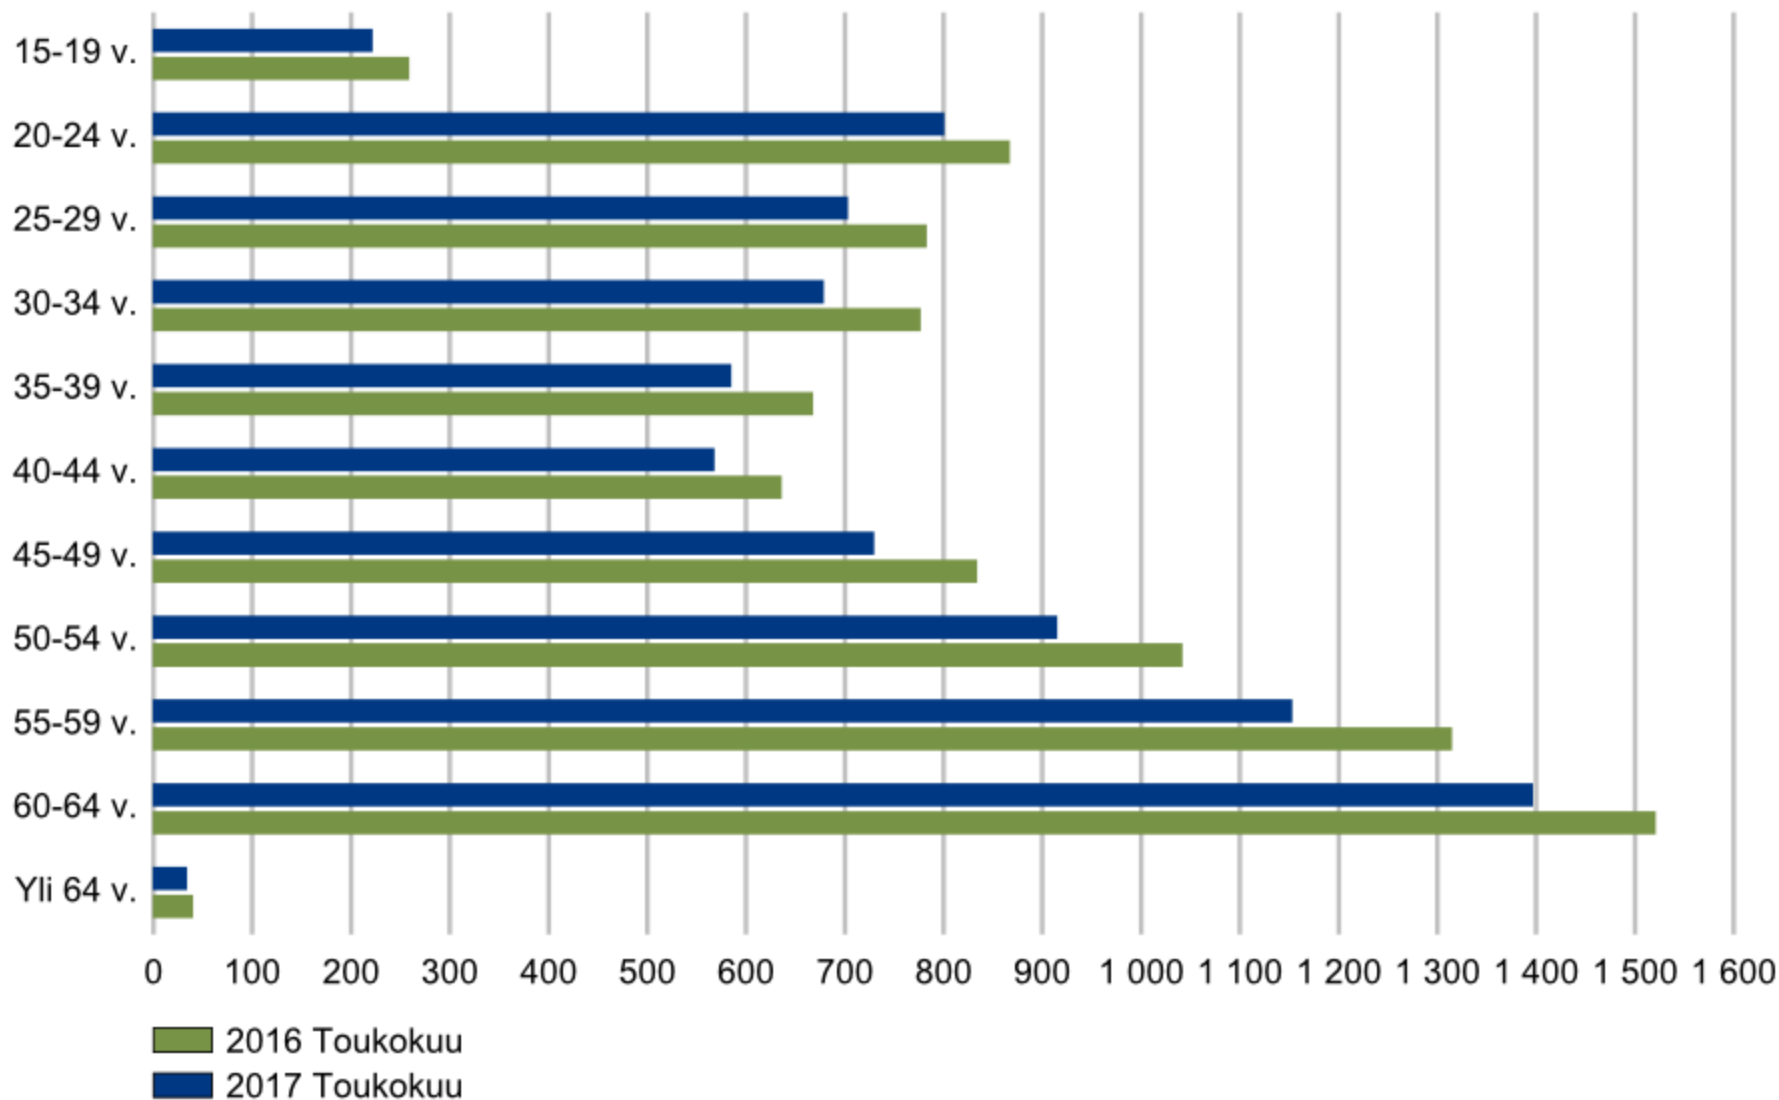

TYÖTTÖMÄT TYÖNHAKIJAT

ELY-keskuksittain

TEM Työnvälitystilasto / Työ- ja elinkeinoministeriö, Työnvälitystilasto

TYÖTTÖMÄT TYÖNHAKIJAT IKÄRYHMÄN MUKAAN

Etelä-Savo

TYÖTTÖMÄT TYÖNHAKIJAT AMMATTIRYHMITÄIN

Etelä-Savo

Alle 25-vuotiaat työttömät työnhakijat Etelä-Savossa kuukauden lopussa vv. 2008, 2013 - 2017