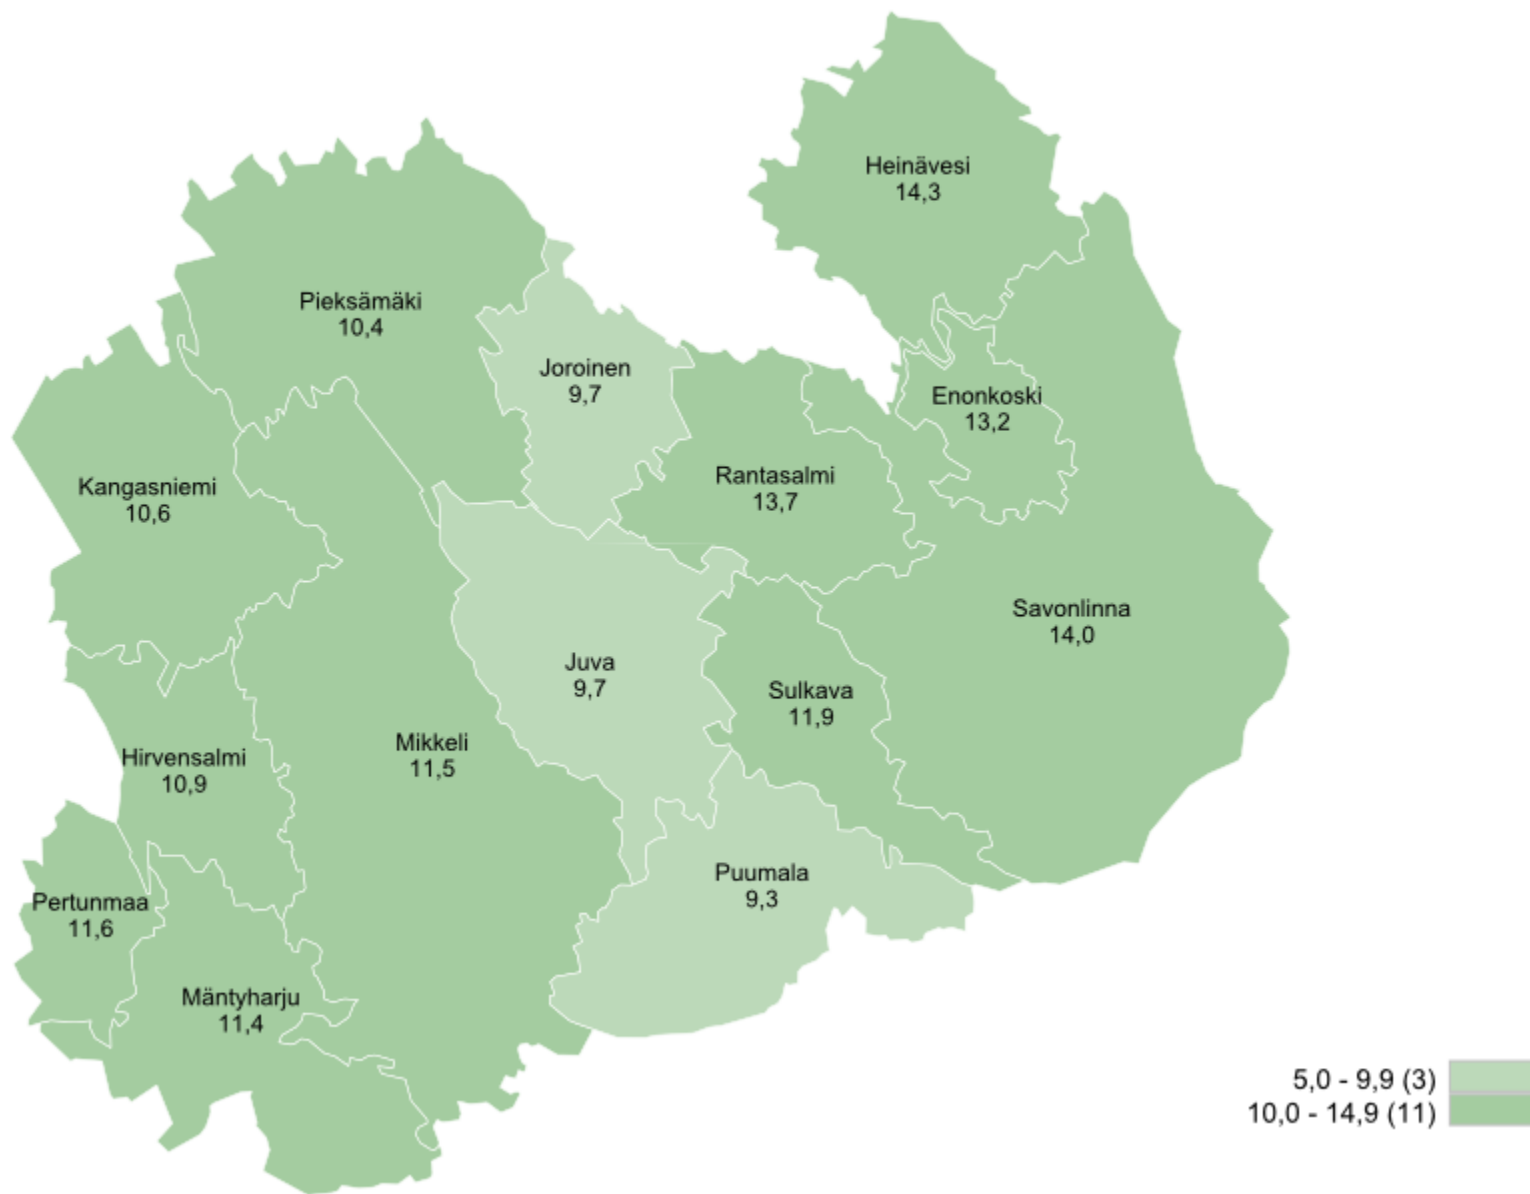

Työttömyysaste ELY-keskuksittain 31.5.2017

Työttömien työnhakijoiden osuus työvoimasta ELY-keskuksittain

TEM Työnvälitystilasto / Työ- ja elinkeinoministeriö, Työnvälitystilasto

Työttömien työnhakijoiden osuus työvoimasta kunnittain

TYÖTTÖMÄT TYÖNHAKIJAT

ELY-keskuksittain

TEM Työnvälitystilasto / Työ- ja elinkeinoministeriö, Työnvälitystilasto

TYÖTTÖMÄT TYÖNHAKIJAT IKÄRYHMÄN MUKAAN

Etelä-Savo

TYÖTTÖMÄT TYÖNHAKIJAT AMMATTIRYHMITÄIN

Etelä-Savo

Alle 25-vuotiaat työttömät työnhakijat Etelä-Savossa kuukauden lopussa vv. 2008, 2013 - 2017