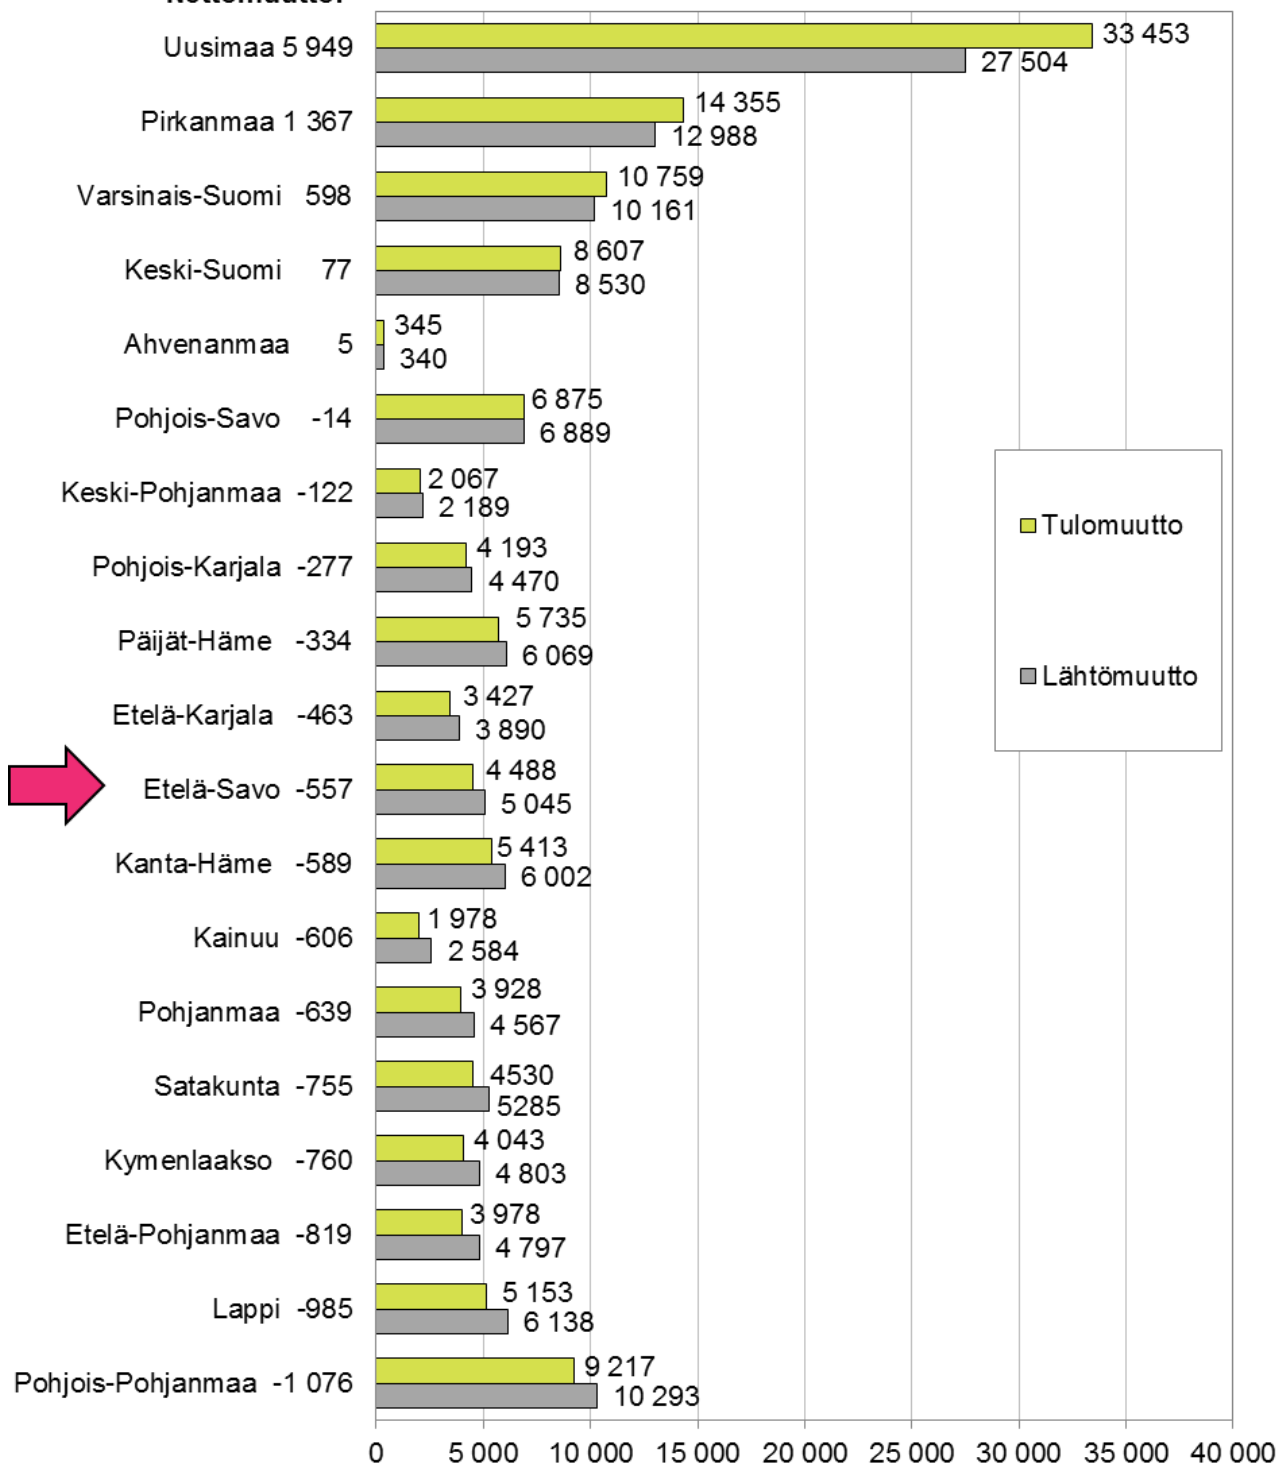

## Maakuntien välinen muuttoliike Etelä-Savon maakunnan osalta 2015, 1.1.2016 aluejako

Nettomuutto: (Etelä-Savo yhteensä -557)

## Maakuntien välinen muuttoliike 2015

1.1.2016 aluejako

Nettomuutto:

## Maakuntien välinen nettomuutto 2015 1.1.2016 aluejako