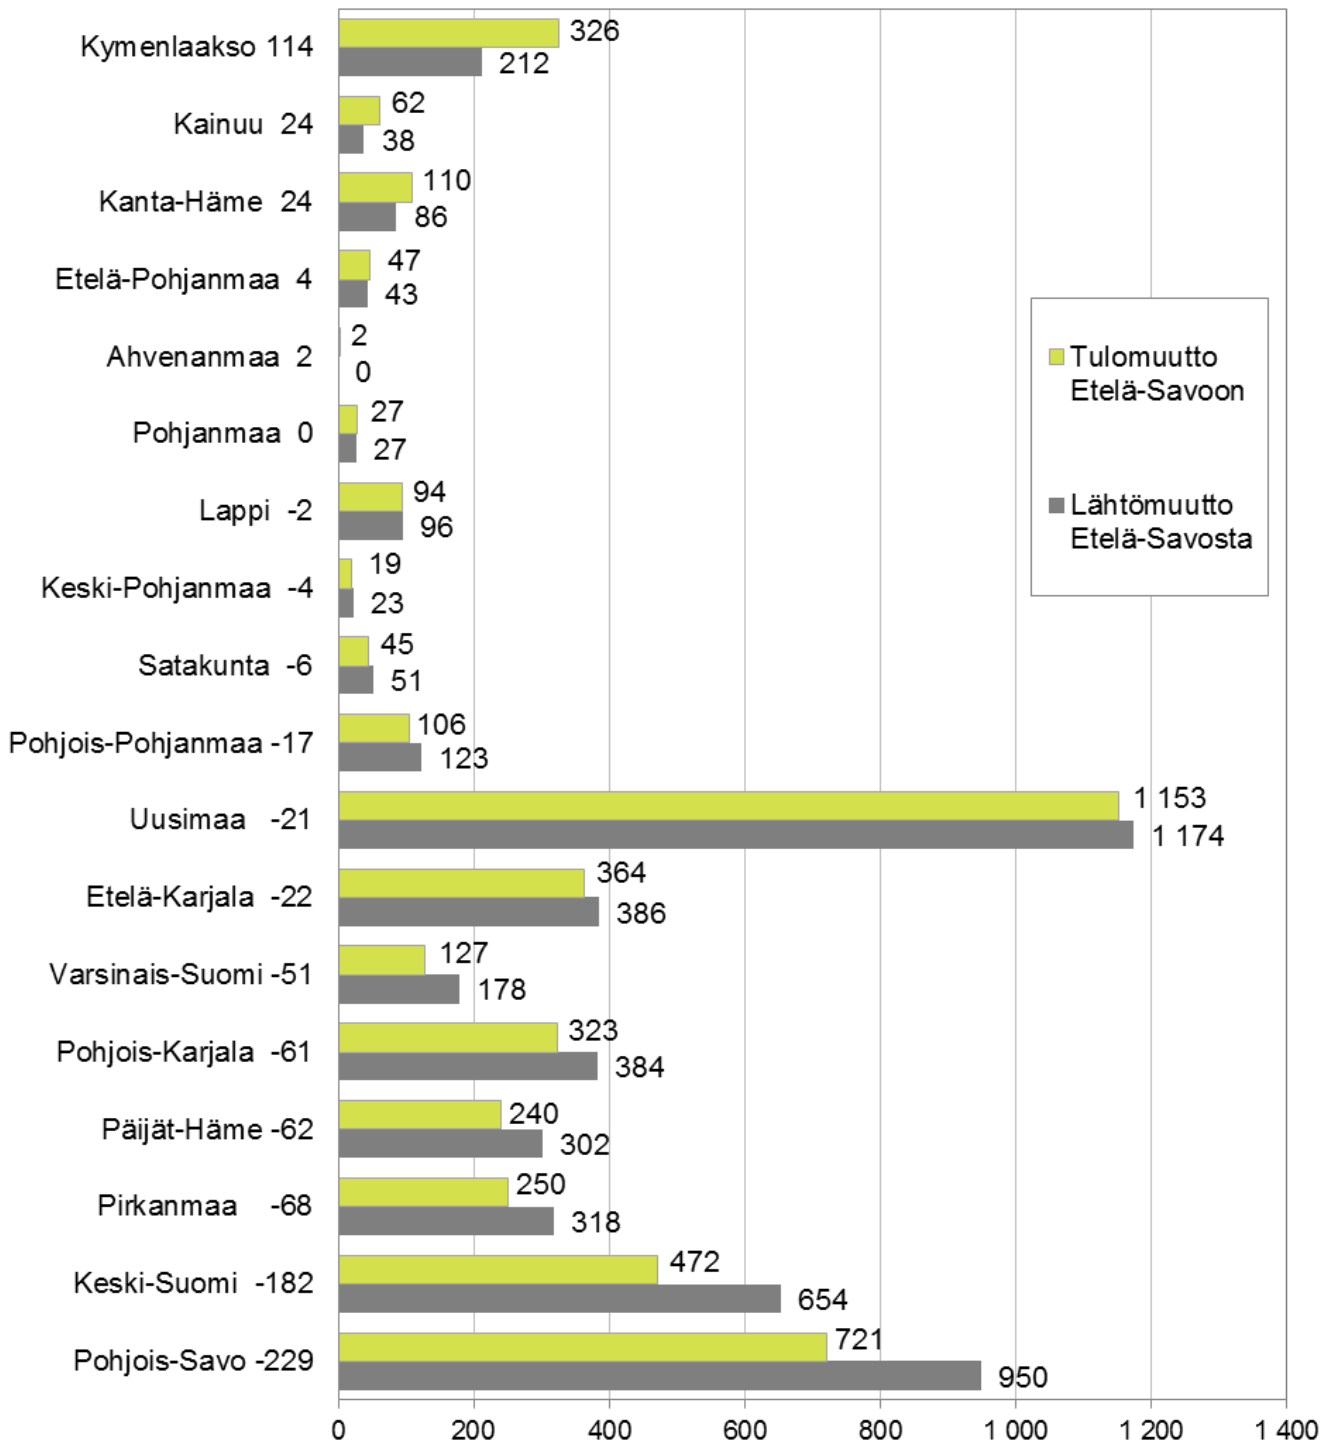

## Maakuntien välinen muuttoliike Etelä-Savon maakunnan osalta 2015, 1.1.2016 aluejako

Nettomuutto: (Etelä-Savo yhteensä -557)

## Maakuntien välinen muuttoliike 2015

1.1.2016 aluejako

Nettomuutto:

## Maakuntien välinen nettomuutto 2015 1.1.2016 aluejako