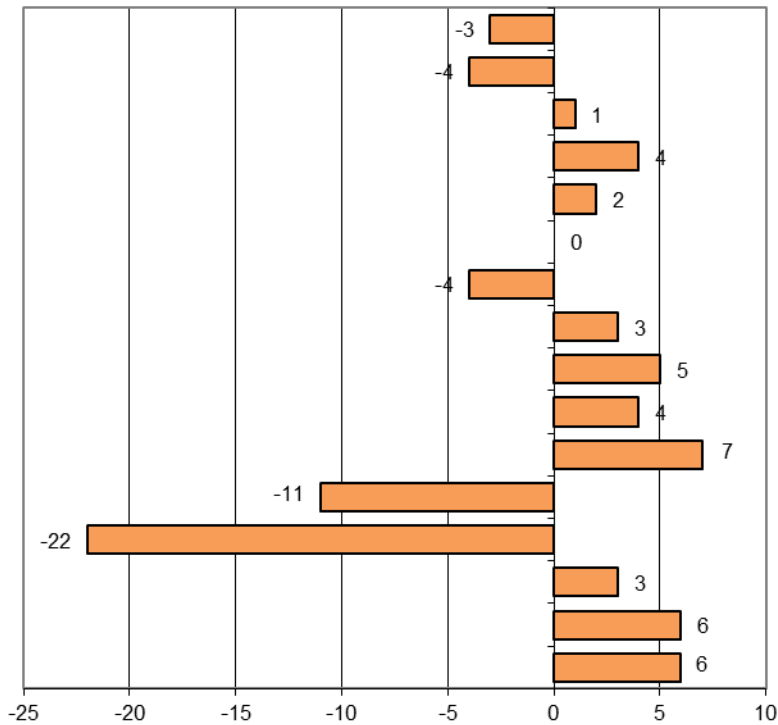

## Kokonaisnettomuutto ikäryhmittäin Etelä-Savossa 2015,

1.1.2016 aluejako

	yhteensä	0-4	5-9	10-14	15-19	20-24	25-29	30-34	35-39	40-44	45-49	50-54	55-59	60-64	65-69	70-74	75-
<b>Etelä-Savon maakunta</b>	<b>-190</b>	<b>19</b>	<b>20</b>	<b>40</b>	<b>-144</b>	<b>-238</b>	<b>-112</b>	<b>30</b>	<b>61</b>	<b>26</b>	<b>-9</b>	<b>30</b>	<b>33</b>	<b>75</b>	<b>21</b>	<b>-22</b>	<b>-20</b>
Enonkoski	-10	1	0	3	-14	-1	0	-4	1	0	3	0	1	-4	2	0	2
Heinävesi	-41	2	-4	-5	-24	-14	-9	5	-1	-2	-1	4	-2	7	6	-3	0
Hirvensalmi	-3	6	6	3	-22	-11	7	4	5	3	-4	0	2	4	1	-4	-3
Joroinen	-17	2	1	-3	-30	-3	5	9	4	7	-4	-3	-4	2	0	-4	4
Juva	-1	2	6	5	-24	-19	0	2	15	2	6	-5	-1	10	2	-1	-1
Kangasniemi	0	2	3	1	-27	-7	-2	10	-7	6	-3	2	-8	10	13	5	2
Mikkeli	209	23	14	41	102	-3	-57	-1	43	15	0	12	29	12	-11	1	-11
Mäntyharju	-49	-5	-1	-9	-14	-15	-15	-1	-5	-4	0	5	4	7	6	-4	2
Pertunmaa	2	-1	5	4	-10	3	2	-3	4	-5	0	4	-4	4	-1	-1	1
Pieksämäki	-91	-7	7	7	-37	-63	7	-7	4	-7	-4	1	10	5	3	1	-11
Puumala	-7	4	2	-1	-2	-25	-10	2	3	5	0	3	8	0	3	0	1
Rantasalmi	-20	1	-4	-6	-17	-7	6	0	7	2	-1	-3	0	0	8	-2	-4
Savonlinna	-148	-11	-12	1	-11	-71	-43	5	-13	5	0	14	2	12	-11	-8	-7
Sulkava	-14	0	-3	-1	-14	-2	-3	9	1	-1	-1	-4	-4	6	0	-2	5
Mikkelin seutukunta	152	29	29	39	27	-58	-75	11	43	20	-7	26	31	37	11	-3	-8
Pieksämäen seutukunta	-109	-3	14	9	-91	-85	12	4	23	2	-2	-7	5	17	5	-4	-8
Savonlinnan seutukunta	-233	-7	-23	-8	-80	-95	-49	15	-5	4	0	11	-3	21	5	-15	-4

**Kokonaisnettomuutto ikäryhmittäin Enonkoskella 2015**  
(yhteensä -10)

**Kokonaisnettomuutto ikäryhmittäin Heinävedellä 2015**  
(yhteensä -41)

**Kokonaisnettomuutto ikäryhmittäin Hirvensalmella 2015**  
(yhteensä -3)

**Kokonaisnettomuutto ikäryhmittäin Joroisissa 2015**  
(yhteensä -17)

**Kokonaisnettomuutto ikäryhmittäin Juvalla 2015**  
(yhteensä -1)

**Kokonaisnettomuutto ikäryhmittäin Kangasniemellä 2015**  
(yhteensä 0)