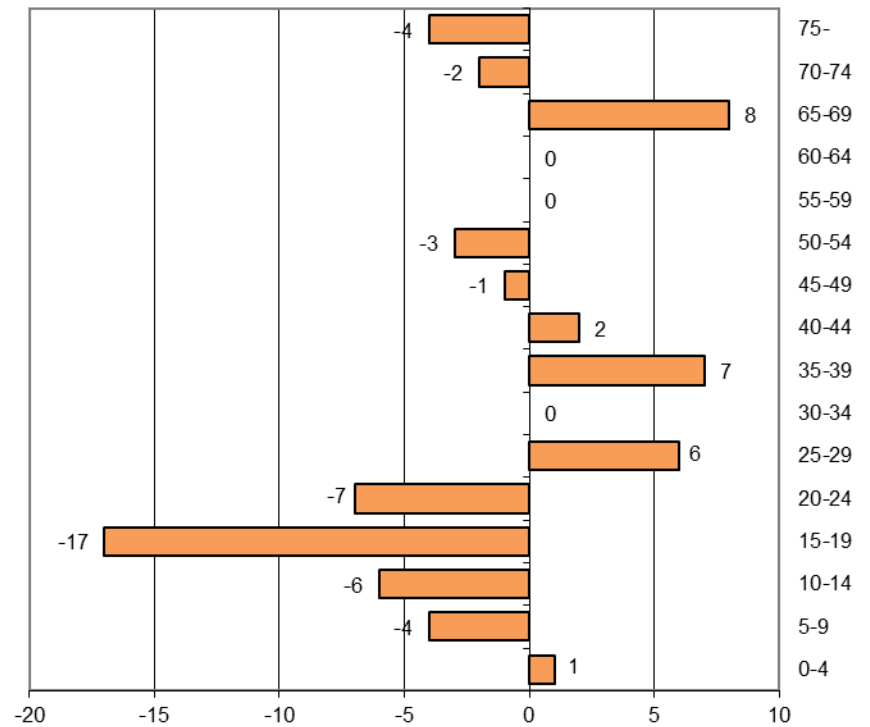

**Kokonaisnettomuutto ikäryhmittäin Mikkelissä 2015**  
(yhteensä +209)

**Kokonaisnettomuutto ikäryhmittäin Mäntyharjulla 2015**  
(yhteensä -49)

**Kokonaisnettomuutto ikäryhmittäin Pertunmaalla 2015**  
(yhteensä +2)

**Kokonaisnettomuutto ikäryhmittäin Pieksämäellä 2015**  
(yhteensä -91)

**Kokonaisnettomuutto ikäryhmittäin Puumalassa 2015**  
(yhteensä -7)

**Kokonaisnettomuutto ikäryhmittäin Rantasalmella 2015**  
(yhteensä -20)

**Kokonaisnettomuutto ikäryhmittäin Savonlinnassa 2015**  
(yhteensä -148)

**Kokonaisnettomuutto ikäryhmittäin Sulkavalla 2015**  
(yhteensä -14)