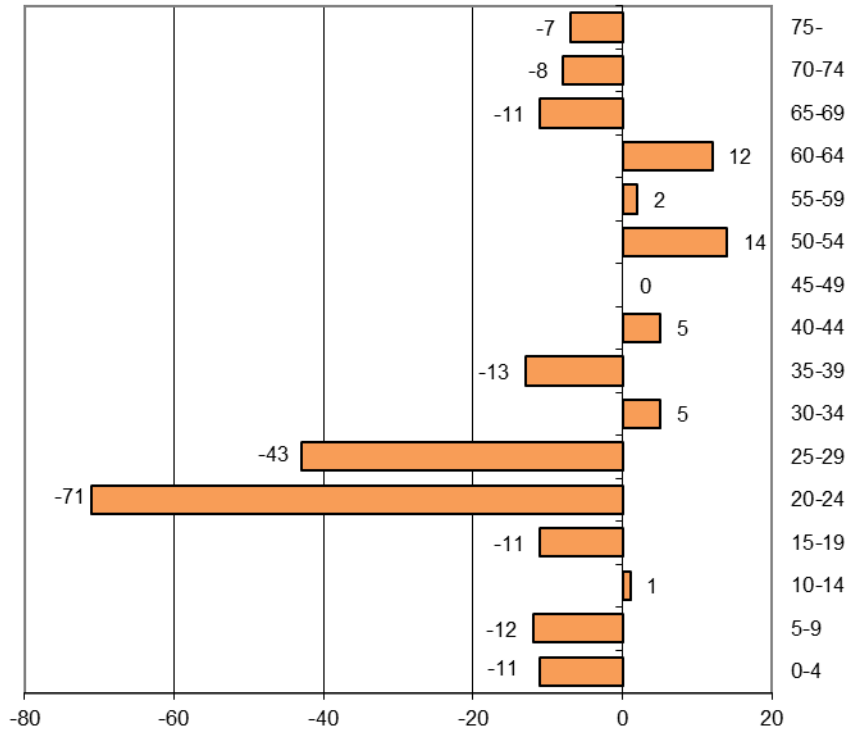

**Kokonaisnettomuutto ikäryhmittäin Mikkelissä 2015**  
(yhteensä +209)

**Kokonaisnettomuutto ikäryhmittäin Mäntyharjulla 2015**  
(yhteensä -49)

**Kokonaisnettomuutto ikäryhmittäin Pertunmaalla 2015**  
(yhteensä +2)

**Kokonaisnettomuutto ikäryhmittäin Pieksämäellä 2015**  
(yhteensä -91)

**Kokonaisnettomuutto ikäryhmittäin Puumalassa 2015**  
(yhteensä -7)

**Kokonaisnettomuutto ikäryhmittäin Rantasalmella 2015**  
(yhteensä -20)

**Kokonaisnettomuutto ikäryhmittäin Savonlinnassa 2015**  
(yhteensä -148)

**Kokonaisnettomuutto ikäryhmittäin Sulkavalla 2015**  
(yhteensä -14)