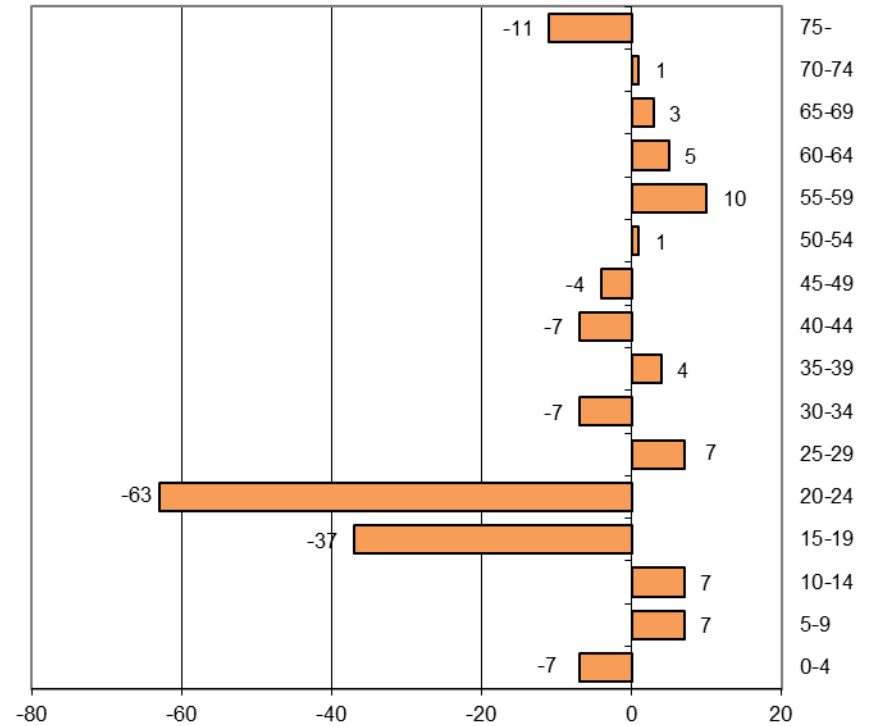

**Kokonaisnettomuutto ikäryhmittäin Joroisissa 2015**  
(yhteensä -17)

**Kokonaisnettomuutto ikäryhmittäin Juvalla 2015**  
(yhteensä -1)

**Kokonaisnettomuutto ikäryhmittäin Kangasniemellä 2015**  
(yhteensä 0)

**Kokonaisnettomuutto ikäryhmittäin Mikkelissä 2015**  
(yhteensä +209)

**Kokonaisnettomuutto ikäryhmittäin Mäntyharjulla 2015**  
(yhteensä -49)

**Kokonaisnettomuutto ikäryhmittäin Pertunmaalla 2015**  
(yhteensä +2)

**Kokonaisnettomuutto ikäryhmittäin Pieksämäellä 2015**  
(yhteensä -91)

**Kokonaisnettomuutto ikäryhmittäin Puumalassa 2015**  
(yhteensä -7)

**Kokonaisnettomuutto ikäryhmittäin Rantasalmella 2015**  
(yhteensä -20)