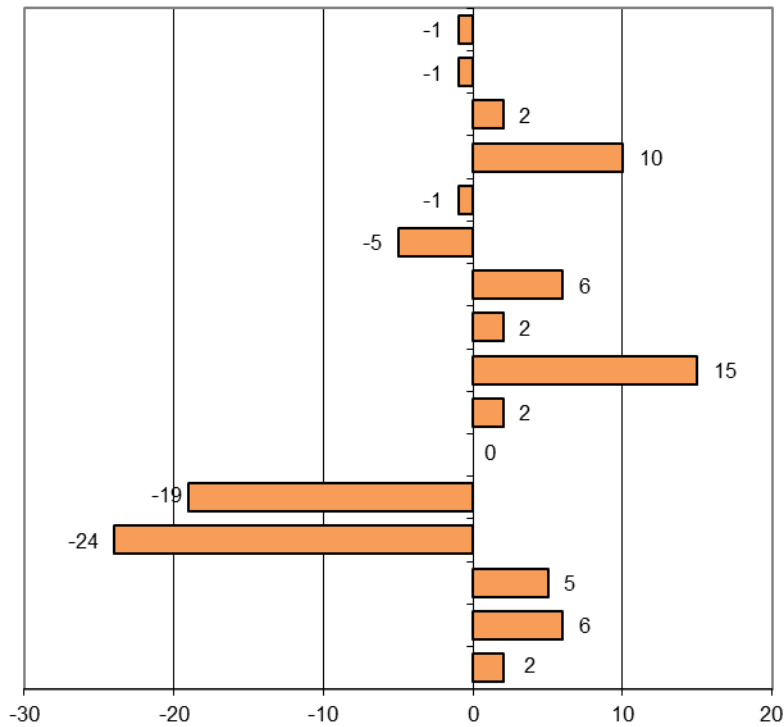

## Kokonaisnettomuutto ikäryhmittäin Etelä-Savossa 2015,

1.1.2016 aluejako

	yhteensä	0-4	5-9	10-14	15-19	20-24	25-29	30-34	35-39	40-44	45-49	50-54	55-59	60-64	65-69	70-74	75-
<b>Etelä-Savon maakunta</b>	<b>-190</b>	<b>19</b>	<b>20</b>	<b>40</b>	<b>-144</b>	<b>-238</b>	<b>-112</b>	<b>30</b>	<b>61</b>	<b>26</b>	<b>-9</b>	<b>30</b>	<b>33</b>	<b>75</b>	<b>21</b>	<b>-22</b>	<b>-20</b>
Enonkoski	-10	1	0	3	-14	-1	0	-4	1	0	3	0	1	-4	2	0	2
Heinävesi	-41	2	-4	-5	-24	-14	-9	5	-1	-2	-1	4	-2	7	6	-3	0
Hirvensalmi	-3	6	6	3	-22	-11	7	4	5	3	-4	0	2	4	1	-4	-3
Joroinen	-17	2	1	-3	-30	-3	5	9	4	7	-4	-3	-4	2	0	-4	4
Juva	-1	2	6	5	-24	-19	0	2	15	2	6	-5	-1	10	2	-1	-1
Kangasniemi	0	2	3	1	-27	-7	-2	10	-7	6	-3	2	-8	10	13	5	2
Mikkeli	209	23	14	41	102	-3	-57	-1	43	15	0	12	29	12	-11	1	-11
Mäntyharju	-49	-5	-1	-9	-14	-15	-15	-1	-5	-4	0	5	4	7	6	-4	2
Pertunmaa	2	-1	5	4	-10	3	2	-3	4	-5	0	4	-4	4	-1	-1	1
Pieksämäki	-91	-7	7	7	-37	-63	7	-7	4	-7	-4	1	10	5	3	1	-11
Puumala	-7	4	2	-1	-2	-25	-10	2	3	5	0	3	8	0	3	0	1
Rantasalmi	-20	1	-4	-6	-17	-7	6	0	7	2	-1	-3	0	0	8	-2	-4
Savonlinna	-148	-11	-12	1	-11	-71	-43	5	-13	5	0	14	2	12	-11	-8	-7
Sulkava	-14	0	-3	-1	-14	-2	-3	9	1	-1	-1	-4	-4	6	0	-2	5
Mikkelin seutukunta	152	29	29	39	27	-58	-75	11	43	20	-7	26	31	37	11	-3	-8
Pieksämäen seutukunta	-109	-3	14	9	-91	-85	12	4	23	2	-2	-7	5	17	5	-4	-8
Savonlinnan seutukunta	-233	-7	-23	-8	-80	-95	-49	15	-5	4	0	11	-3	21	5	-15	-4

**Kokonaisnettomuutto ikäryhmittäin Enonkoskella 2015**  
(yhteensä -10)

**Kokonaisnettomuutto ikäryhmittäin Heinävedellä 2015**  
(yhteensä -41)

**Kokonaisnettomuutto ikäryhmittäin Hirvensalmella 2015**  
(yhteensä -3)

**Kokonaisnettomuutto ikäryhmittäin Joroisissa 2015**  
(yhteensä -17)

**Kokonaisnettomuutto ikäryhmittäin Juvalla 2015**  
(yhteensä -1)

**Kokonaisnettomuutto ikäryhmittäin Kangasniemellä 2015**  
(yhteensä 0)