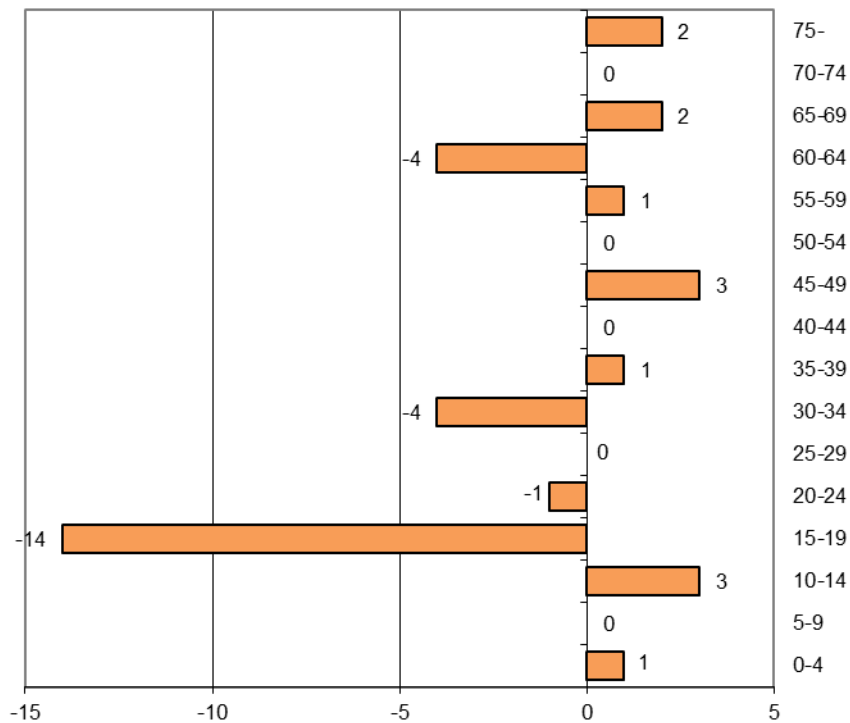

## Kokonaisnettomuutto ikäryhmittäin Etelä-Savossa 2015,

1.1.2016 aluejako

	yhteensä	0-4	5-9	10-14	15-19	20-24	25-29	30-34	35-39	40-44	45-49	50-54	55-59	60-64	65-69	70-74	75-
<b>Etelä-Savon maakunta</b>	<b>-190</b>	<b>19</b>	<b>20</b>	<b>40</b>	<b>-144</b>	<b>-238</b>	<b>-112</b>	<b>30</b>	<b>61</b>	<b>26</b>	<b>-9</b>	<b>30</b>	<b>33</b>	<b>75</b>	<b>21</b>	<b>-22</b>	<b>-20</b>
Enonkoski	-10	1	0	3	-14	-1	0	-4	1	0	3	0	1	-4	2	0	2
Heinävesi	-41	2	-4	-5	-24	-14	-9	5	-1	-2	-1	4	-2	7	6	-3	0
Hirvensalmi	-3	6	6	3	-22	-11	7	4	5	3	-4	0	2	4	1	-4	-3
Joroinen	-17	2	1	-3	-30	-3	5	9	4	7	-4	-3	-4	2	0	-4	4
Juva	-1	2	6	5	-24	-19	0	2	15	2	6	-5	-1	10	2	-1	-1
Kangasniemi	0	2	3	1	-27	-7	-2	10	-7	6	-3	2	-8	10	13	5	2
Mikkeli	209	23	14	41	102	-3	-57	-1	43	15	0	12	29	12	-11	1	-11
Mäntyharju	-49	-5	-1	-9	-14	-15	-15	-1	-5	-4	0	5	4	7	6	-4	2
Pertunmaa	2	-1	5	4	-10	3	2	-3	4	-5	0	4	-4	4	-1	-1	1
Pieksämäki	-91	-7	7	7	-37	-63	7	-7	4	-7	-4	1	10	5	3	1	-11
Puumala	-7	4	2	-1	-2	-25	-10	2	3	5	0	3	8	0	3	0	1
Rantasalmi	-20	1	-4	-6	-17	-7	6	0	7	2	-1	-3	0	0	8	-2	-4
Savonlinna	-148	-11	-12	1	-11	-71	-43	5	-13	5	0	14	2	12	-11	-8	-7
Sulkava	-14	0	-3	-1	-14	-2	-3	9	1	-1	-1	-4	-4	6	0	-2	5
Mikkelin seutukunta	152	29	29	39	27	-58	-75	11	43	20	-7	26	31	37	11	-3	-8
Pieksämäen seutukunta	-109	-3	14	9	-91	-85	12	4	23	2	-2	-7	5	17	5	-4	-8
Savonlinnan seutukunta	-233	-7	-23	-8	-80	-95	-49	15	-5	4	0	11	-3	21	5	-15	-4

**Kokonaisnettomuutto ikäryhmittäin Enonkoskella 2015**  
(yhteensä -10)

**Kokonaisnettomuutto ikäryhmittäin Heinävedellä 2015**  
(yhteensä -41)

**Kokonaisnettomuutto ikäryhmittäin Hirvensalmella 2015**  
(yhteensä -3)

**Kokonaisnettomuutto ikäryhmittäin Joroisissa 2015**  
(yhteensä -17)

**Kokonaisnettomuutto ikäryhmittäin Juvalla 2015**  
(yhteensä -1)

**Kokonaisnettomuutto ikäryhmittäin Kangasniemellä 2015**  
(yhteensä 0)