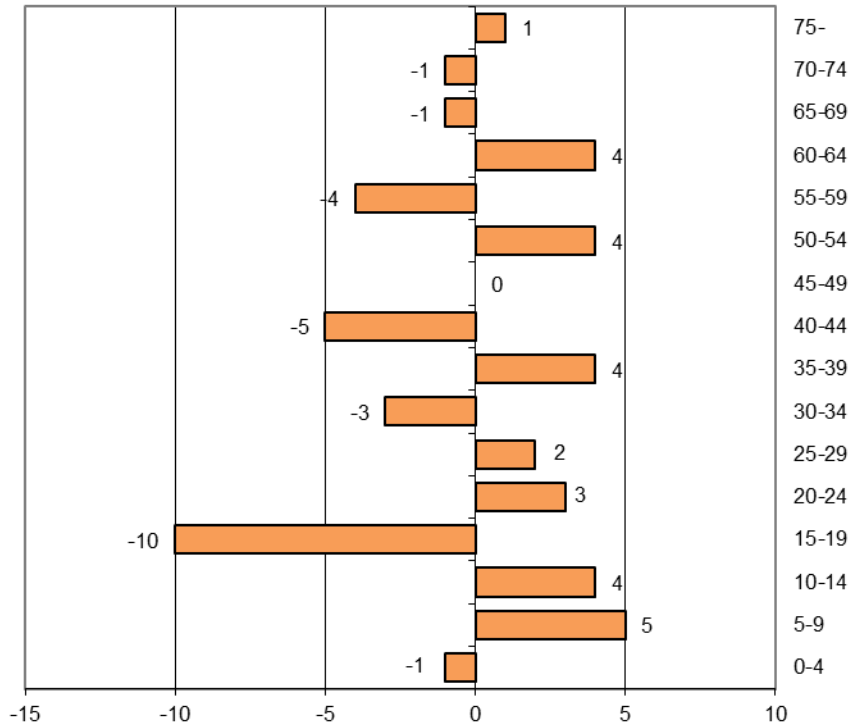

**Kokonaisnettomuutto ikäryhmittäin Joroisissa 2015**  
(yhteensä -17)

**Kokonaisnettomuutto ikäryhmittäin Juvalla 2015**  
(yhteensä -1)

**Kokonaisnettomuutto ikäryhmittäin Kangasniemellä 2015**  
(yhteensä 0)

**Kokonaisnettomuutto ikäryhmittäin Mikkelissä 2015**  
(yhteensä +209)

**Kokonaisnettomuutto ikäryhmittäin Mäntyharjulla 2015**  
(yhteensä -49)

**Kokonaisnettomuutto ikäryhmittäin Pertunmaalla 2015**  
(yhteensä +2)

**Kokonaisnettomuutto ikäryhmittäin Pieksämäellä 2015**  
(yhteensä -91)

**Kokonaisnettomuutto ikäryhmittäin Puumalassa 2015**  
(yhteensä -7)

**Kokonaisnettomuutto ikäryhmittäin Rantasalmella 2015**  
(yhteensä -20)