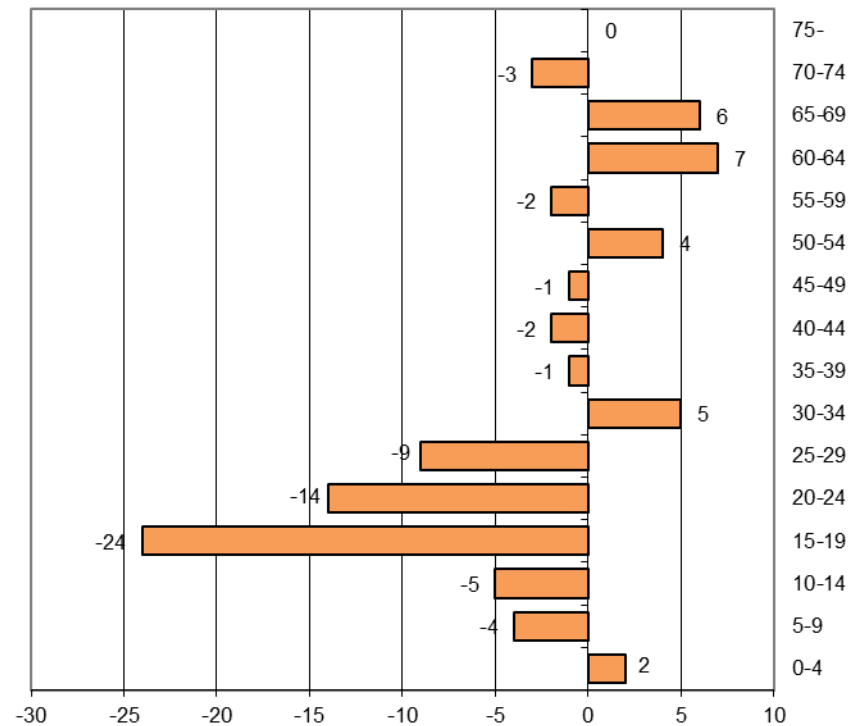

## Kokonaisnettomuutto ikäryhmittäin Etelä-Savossa 2015,

1.1.2016 aluejako

	yhteensä	0-4	5-9	10-14	15-19	20-24	25-29	30-34	35-39	40-44	45-49	50-54	55-59	60-64	65-69	70-74	75-
<b>Etelä-Savon maakunta</b>	<b>-190</b>	<b>19</b>	<b>20</b>	<b>40</b>	<b>-144</b>	<b>-238</b>	<b>-112</b>	<b>30</b>	<b>61</b>	<b>26</b>	<b>-9</b>	<b>30</b>	<b>33</b>	<b>75</b>	<b>21</b>	<b>-22</b>	<b>-20</b>
Enonkoski	-10	1	0	3	-14	-1	0	-4	1	0	3	0	1	-4	2	0	2
Heinävesi	-41	2	-4	-5	-24	-14	-9	5	-1	-2	-1	4	-2	7	6	-3	0
Hirvensalmi	-3	6	6	3	-22	-11	7	4	5	3	-4	0	2	4	1	-4	-3
Joroinen	-17	2	1	-3	-30	-3	5	9	4	7	-4	-3	-4	2	0	-4	4
Juva	-1	2	6	5	-24	-19	0	2	15	2	6	-5	-1	10	2	-1	-1
Kangasniemi	0	2	3	1	-27	-7	-2	10	-7	6	-3	2	-8	10	13	5	2
Mikkeli	209	23	14	41	102	-3	-57	-1	43	15	0	12	29	12	-11	1	-11
Mäntyharju	-49	-5	-1	-9	-14	-15	-15	-1	-5	-4	0	5	4	7	6	-4	2
Pertunmaa	2	-1	5	4	-10	3	2	-3	4	-5	0	4	-4	4	-1	-1	1
Pieksämäki	-91	-7	7	7	-37	-63	7	-7	4	-7	-4	1	10	5	3	1	-11
Puumala	-7	4	2	-1	-2	-25	-10	2	3	5	0	3	8	0	3	0	1
Rantasalmi	-20	1	-4	-6	-17	-7	6	0	7	2	-1	-3	0	0	8	-2	-4
Savonlinna	-148	-11	-12	1	-11	-71	-43	5	-13	5	0	14	2	12	-11	-8	-7
Sulkava	-14	0	-3	-1	-14	-2	-3	9	1	-1	-1	-4	-4	6	0	-2	5
Mikkelin seutukunta	152	29	29	39	27	-58	-75	11	43	20	-7	26	31	37	11	-3	-8
Pieksämäen seutukunta	-109	-3	14	9	-91	-85	12	4	23	2	-2	-7	5	17	5	-4	-8
Savonlinnan seutukunta	-233	-7	-23	-8	-80	-95	-49	15	-5	4	0	11	-3	21	5	-15	-4

**Kokonaisnettomuutto ikäryhmittäin Enonkoskella 2015**  
(yhteensä -10)

**Kokonaisnettomuutto ikäryhmittäin Heinävedellä 2015**  
(yhteensä -41)

**Kokonaisnettomuutto ikäryhmittäin Hirvensalmella 2015**  
(yhteensä -3)

**Kokonaisnettomuutto ikäryhmittäin Joroisissa 2015**  
(yhteensä -17)

**Kokonaisnettomuutto ikäryhmittäin Juvalla 2015**  
(yhteensä -1)

**Kokonaisnettomuutto ikäryhmittäin Kangasniemellä 2015**  
(yhteensä 0)