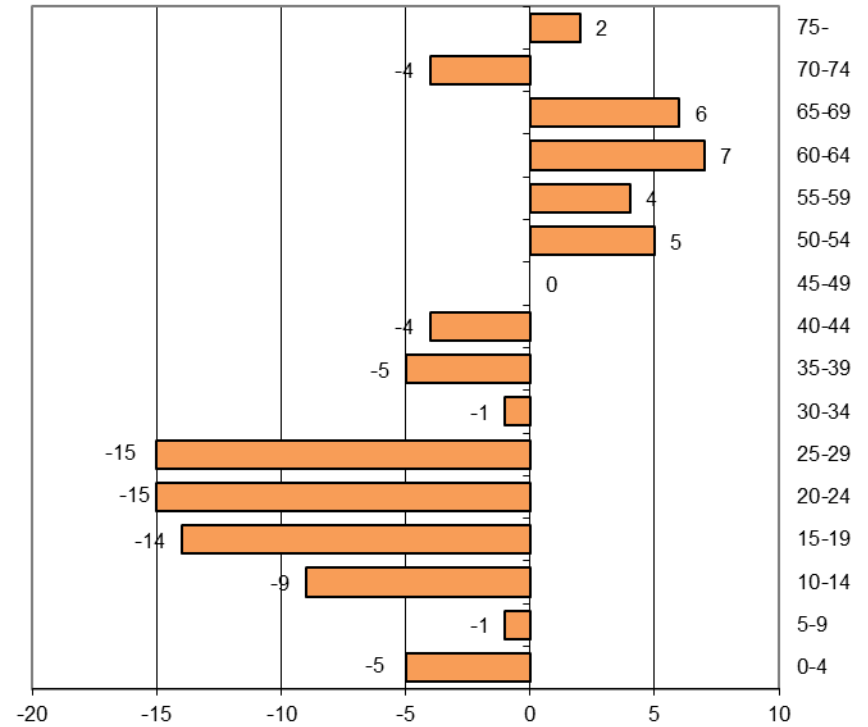

**Kokonaisnettomuutto ikäryhmittäin Enonkoskella 2015**  
(yhteensä -10)

**Kokonaisnettomuutto ikäryhmittäin Heinävedellä 2015**  
(yhteensä -41)

**Kokonaisnettomuutto ikäryhmittäin Hirvensalmella 2015**  
(yhteensä -3)

**Kokonaisnettomuutto ikäryhmittäin Joroisissa 2015**  
(yhteensä -17)

**Kokonaisnettomuutto ikäryhmittäin Juvalla 2015**  
(yhteensä -1)

**Kokonaisnettomuutto ikäryhmittäin Kangasniemellä 2015**  
(yhteensä 0)

**Kokonaisnettomuutto ikäryhmittäin Mikkelissä 2015**  
(yhteensä +209)

**Kokonaisnettomuutto ikäryhmittäin Mäntyharjulla 2015**  
(yhteensä -49)

**Kokonaisnettomuutto ikäryhmittäin Pertunmaalla 2015**  
(yhteensä +2)