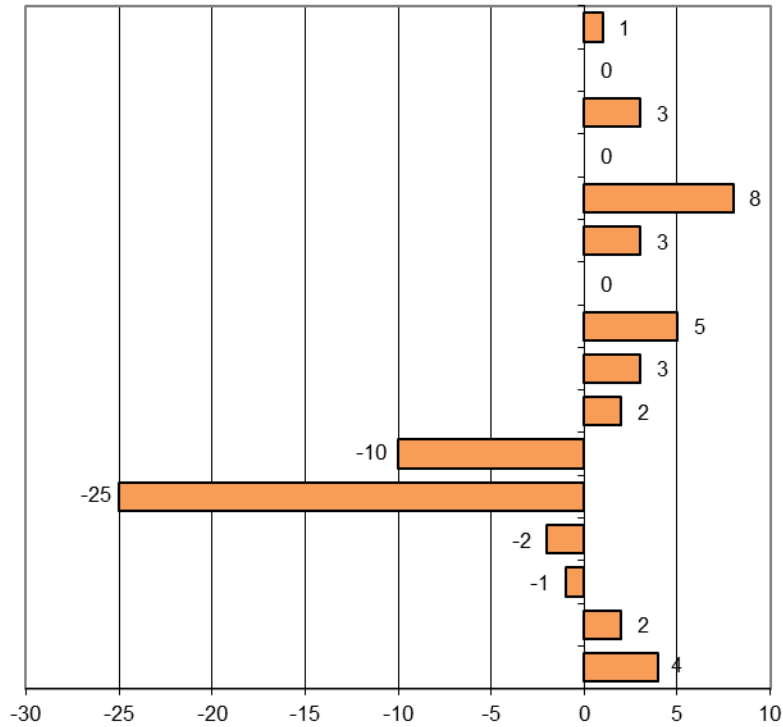

**Kokonaisnettomuutto ikäryhmittäin Joroisissa 2015**  
(yhteensä -17)

**Kokonaisnettomuutto ikäryhmittäin Juvalla 2015**  
(yhteensä -1)

**Kokonaisnettomuutto ikäryhmittäin Kangasniemellä 2015**  
(yhteensä 0)

**Kokonaisnettomuutto ikäryhmittäin Mikkelissä 2015**  
(yhteensä +209)

**Kokonaisnettomuutto ikäryhmittäin Mäntyharjulla 2015**  
(yhteensä -49)

**Kokonaisnettomuutto ikäryhmittäin Pertunmaalla 2015**  
(yhteensä +2)

**Kokonaisnettomuutto ikäryhmittäin Pieksämäellä 2015**  
(yhteensä -91)

**Kokonaisnettomuutto ikäryhmittäin Puumalassa 2015**  
(yhteensä -7)

**Kokonaisnettomuutto ikäryhmittäin Rantasalmella 2015**  
(yhteensä -20)