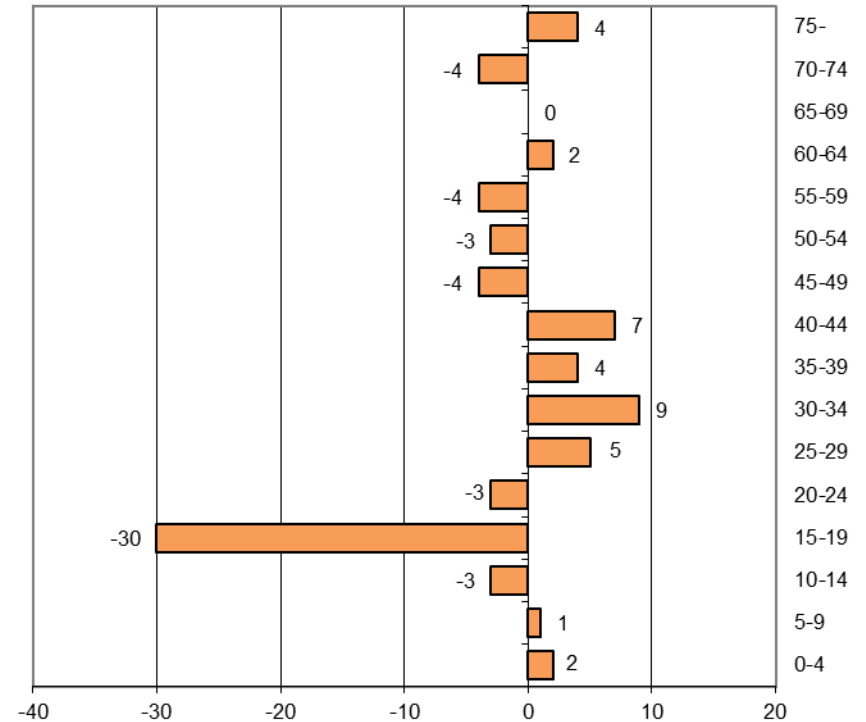

## Kokonaisnettomuutto ikäryhmittäin Etelä-Savossa 2015,

1.1.2016 aluejako

	yhteensä	0-4	5-9	10-14	15-19	20-24	25-29	30-34	35-39	40-44	45-49	50-54	55-59	60-64	65-69	70-74	75-
<b>Etelä-Savon maakunta</b>	<b>-190</b>	<b>19</b>	<b>20</b>	<b>40</b>	<b>-144</b>	<b>-238</b>	<b>-112</b>	<b>30</b>	<b>61</b>	<b>26</b>	<b>-9</b>	<b>30</b>	<b>33</b>	<b>75</b>	<b>21</b>	<b>-22</b>	<b>-20</b>
Enonkoski	-10	1	0	3	-14	-1	0	-4	1	0	3	0	1	-4	2	0	2
Heinävesi	-41	2	-4	-5	-24	-14	-9	5	-1	-2	-1	4	-2	7	6	-3	0
Hirvensalmi	-3	6	6	3	-22	-11	7	4	5	3	-4	0	2	4	1	-4	-3
Joroinen	-17	2	1	-3	-30	-3	5	9	4	7	-4	-3	-4	2	0	-4	4
Juva	-1	2	6	5	-24	-19	0	2	15	2	6	-5	-1	10	2	-1	-1
Kangasniemi	0	2	3	1	-27	-7	-2	10	-7	6	-3	2	-8	10	13	5	2
Mikkeli	209	23	14	41	102	-3	-57	-1	43	15	0	12	29	12	-11	1	-11
Mäntyharju	-49	-5	-1	-9	-14	-15	-15	-1	-5	-4	0	5	4	7	6	-4	2
Pertunmaa	2	-1	5	4	-10	3	2	-3	4	-5	0	4	-4	4	-1	-1	1
Pieksämäki	-91	-7	7	7	-37	-63	7	-7	4	-7	-4	1	10	5	3	1	-11
Puumala	-7	4	2	-1	-2	-25	-10	2	3	5	0	3	8	0	3	0	1
Rantasalmi	-20	1	-4	-6	-17	-7	6	0	7	2	-1	-3	0	0	8	-2	-4
Savonlinna	-148	-11	-12	1	-11	-71	-43	5	-13	5	0	14	2	12	-11	-8	-7
Sulkava	-14	0	-3	-1	-14	-2	-3	9	1	-1	-1	-4	-4	6	0	-2	5
Mikkelin seutukunta	152	29	29	39	27	-58	-75	11	43	20	-7	26	31	37	11	-3	-8
Pieksämäen seutukunta	-109	-3	14	9	-91	-85	12	4	23	2	-2	-7	5	17	5	-4	-8
Savonlinnan seutukunta	-233	-7	-23	-8	-80	-95	-49	15	-5	4	0	11	-3	21	5	-15	-4

**Kokonaisnettomuutto ikäryhmittäin Enonkoskella 2015**  
(yhteensä -10)

**Kokonaisnettomuutto ikäryhmittäin Heinävedellä 2015**  
(yhteensä -41)

**Kokonaisnettomuutto ikäryhmittäin Hirvensalmella 2015**  
(yhteensä -3)

**Kokonaisnettomuutto ikäryhmittäin Joroisissa 2015**  
(yhteensä -17)

**Kokonaisnettomuutto ikäryhmittäin Juvalla 2015**  
(yhteensä -1)

**Kokonaisnettomuutto ikäryhmittäin Kangasniemellä 2015**  
(yhteensä 0)