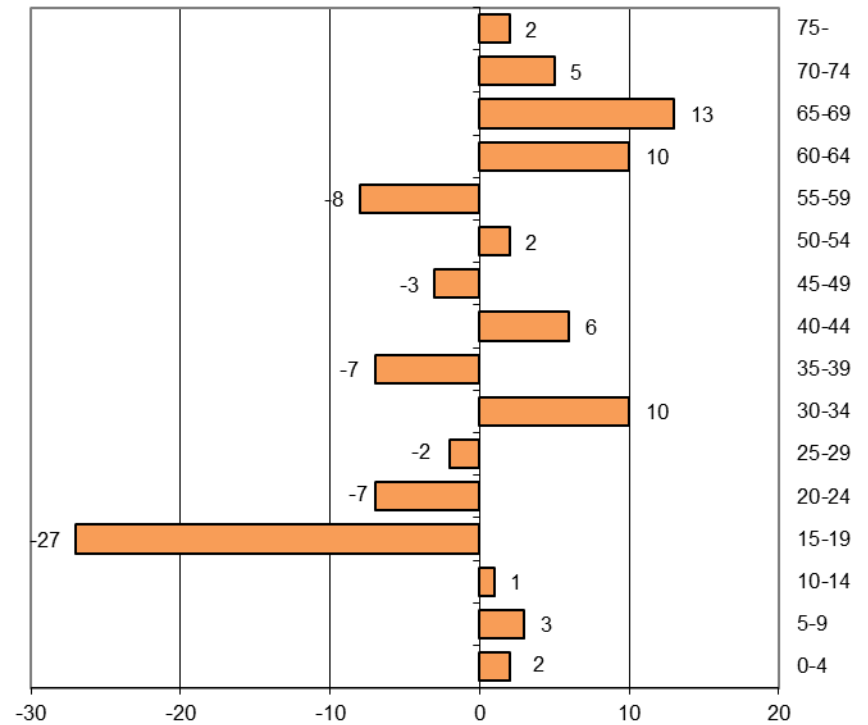

**Kokonaisnettomuutto ikäryhmittäin Enonkoskella 2015**  
(yhteensä -10)

**Kokonaisnettomuutto ikäryhmittäin Heinävedellä 2015**  
(yhteensä -41)

**Kokonaisnettomuutto ikäryhmittäin Hirvensalmella 2015**  
(yhteensä -3)

**Kokonaisnettomuutto ikäryhmittäin Joroisissa 2015**  
(yhteensä -17)

**Kokonaisnettomuutto ikäryhmittäin Juvalla 2015**  
(yhteensä -1)

**Kokonaisnettomuutto ikäryhmittäin Kangasniemellä 2015**  
(yhteensä 0)

**Kokonaisnettomuutto ikäryhmittäin Mikkelissä 2015**  
(yhteensä +209)

**Kokonaisnettomuutto ikäryhmittäin Mäntyharjulla 2015**  
(yhteensä -49)

**Kokonaisnettomuutto ikäryhmittäin Pertunmaalla 2015**  
(yhteensä +2)