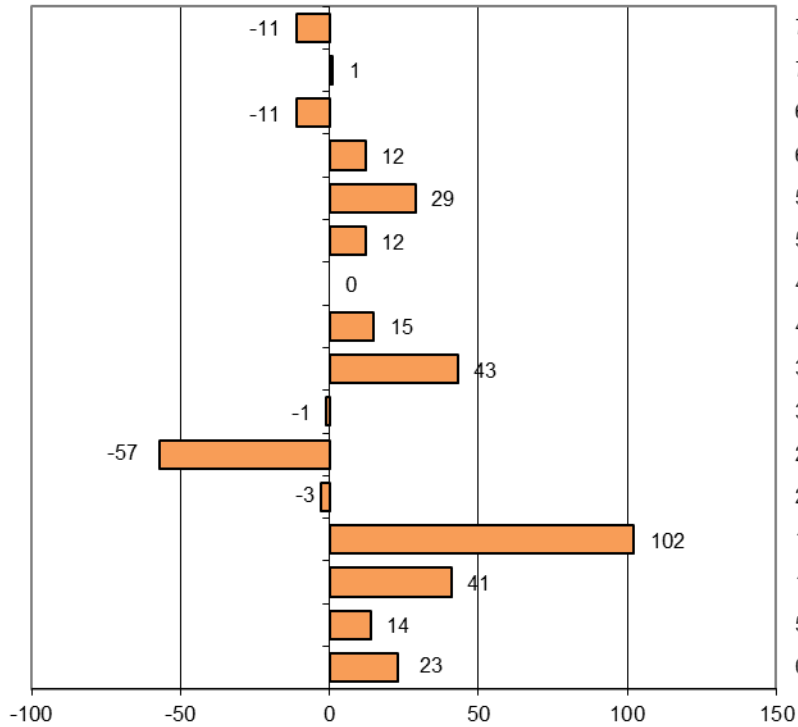

**Kokonaisnettomuutto ikäryhmittäin Enonkoskella 2015**  
(yhteensä -10)

**Kokonaisnettomuutto ikäryhmittäin Heinävedellä 2015**  
(yhteensä -41)

**Kokonaisnettomuutto ikäryhmittäin Hirvensalmella 2015**  
(yhteensä -3)

**Kokonaisnettomuutto ikäryhmittäin Joroisissa 2015**  
(yhteensä -17)

**Kokonaisnettomuutto ikäryhmittäin Juvalla 2015**  
(yhteensä -1)

**Kokonaisnettomuutto ikäryhmittäin Kangasniemellä 2015**  
(yhteensä 0)

**Kokonaisnettomuutto ikäryhmittäin Mikkelissä 2015**  
(yhteensä +209)

**Kokonaisnettomuutto ikäryhmittäin Mäntyharjulla 2015**  
(yhteensä -49)

**Kokonaisnettomuutto ikäryhmittäin Pertunmaalla 2015**  
(yhteensä +2)