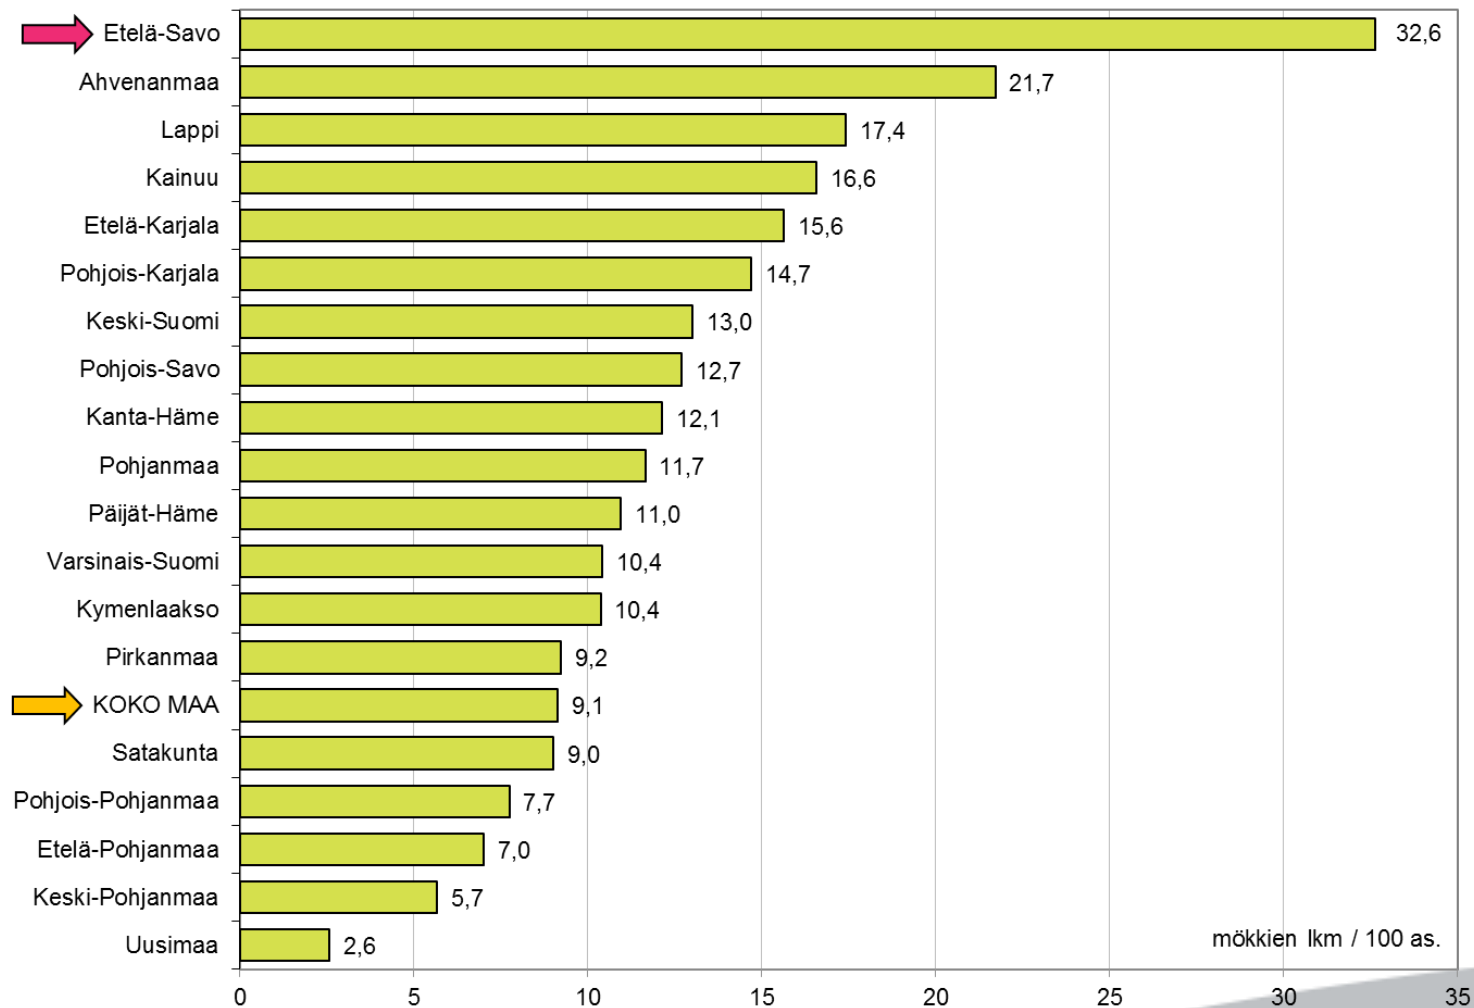

# Kesämökki maakunnittain 2015, kpl

# Kesämökkiä 100 asukasta kohti maakunnittain 2015

# Kesämökkit Etelä-Savossa 1990 - 2015, kpl