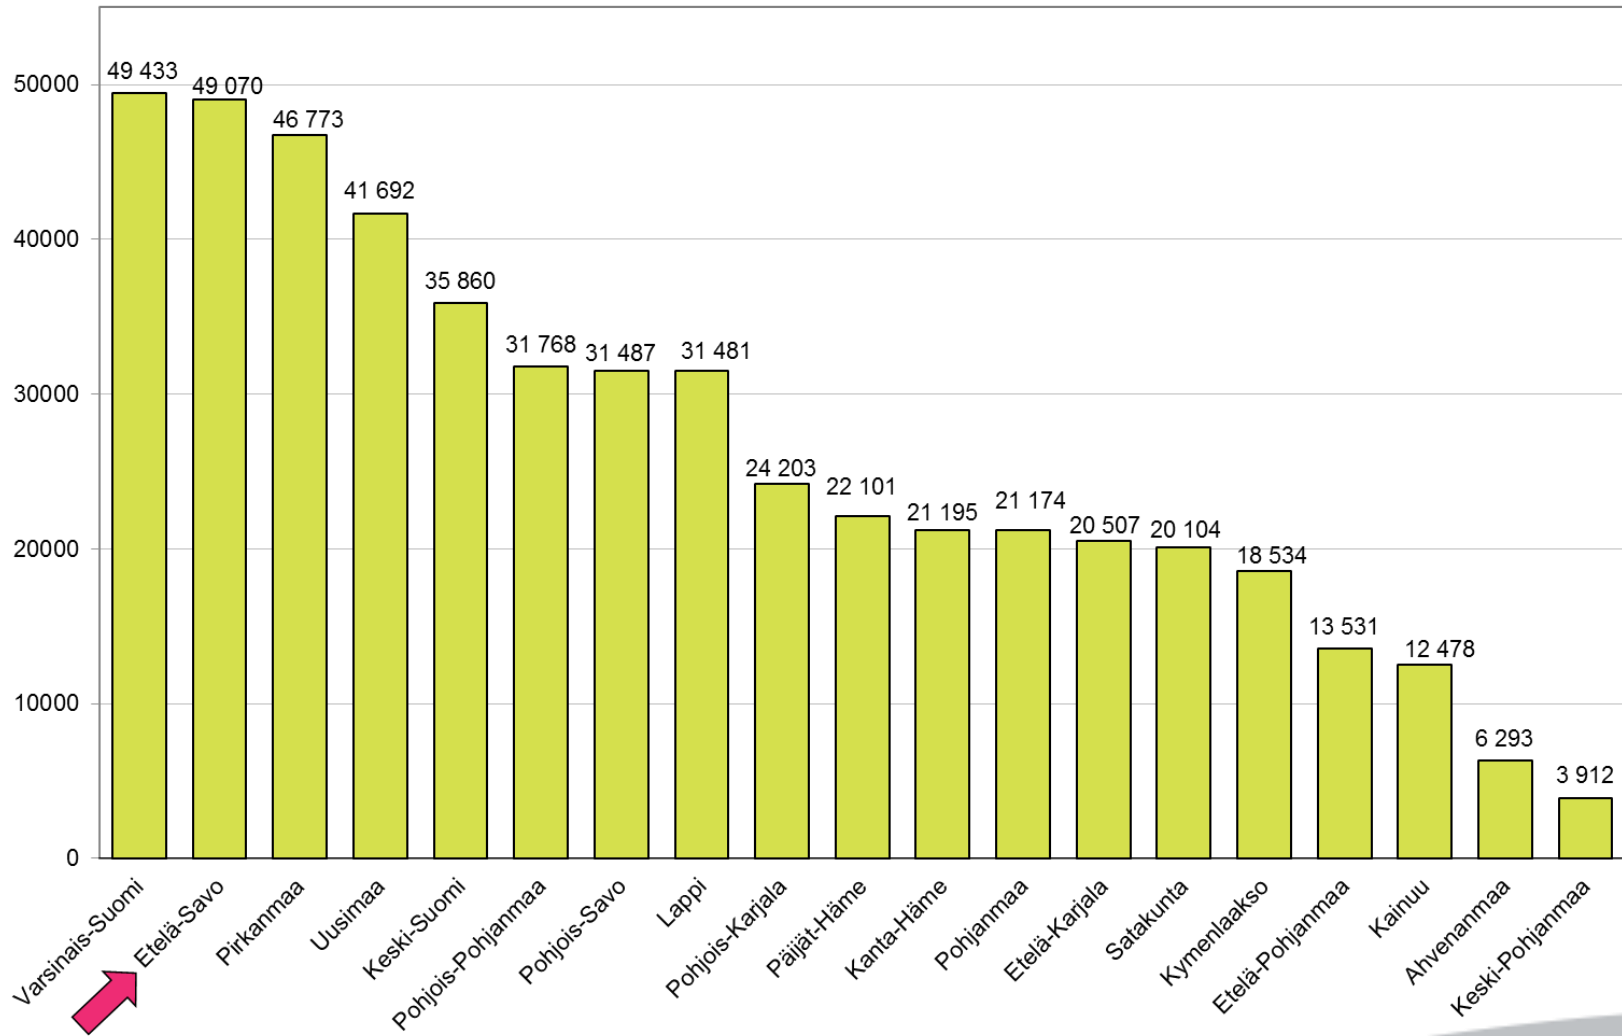

# Kesämökki maakunnittain 2015, kpl

# Kesämökkiä 100 asukasta kohti maakunnittain 2015

# Kesämökkit Etelä-Savossa 1990 - 2015, kpl