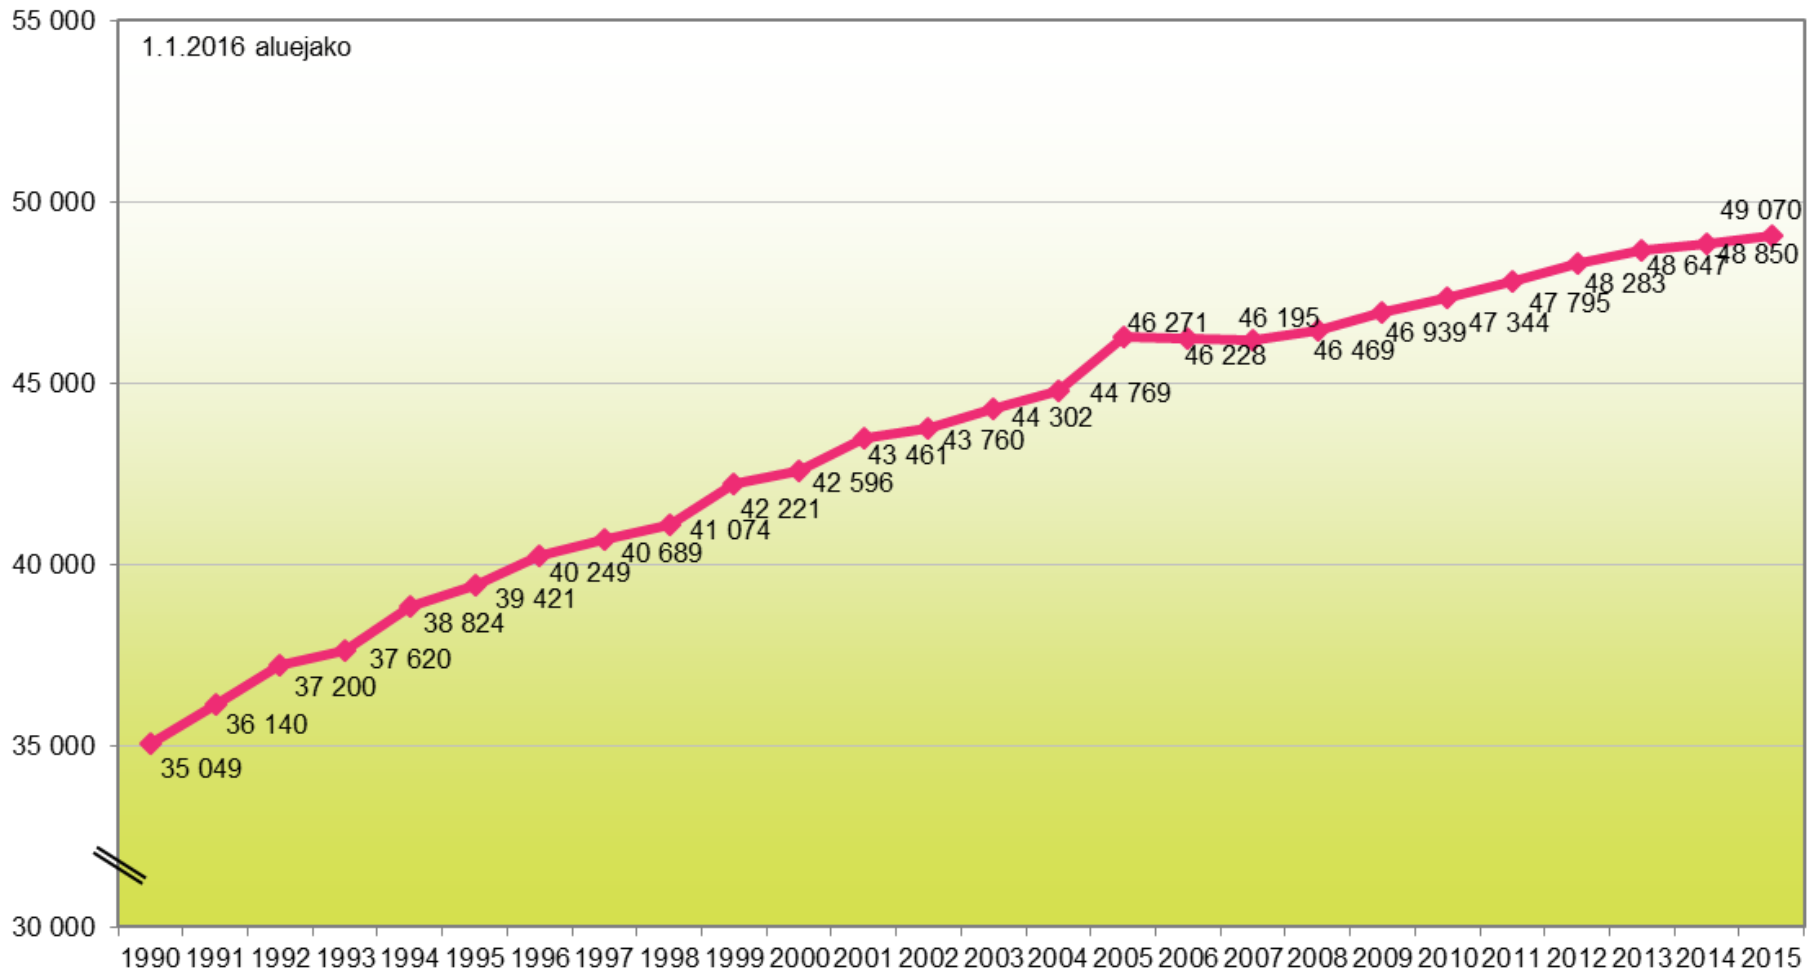

# Kesämökki maakunnittain 2015, kpl

# Kesämökkiä 100 asukasta kohti maakunnittain 2015

# Kesämökkit Etelä-Savossa 1990 - 2015, kpl