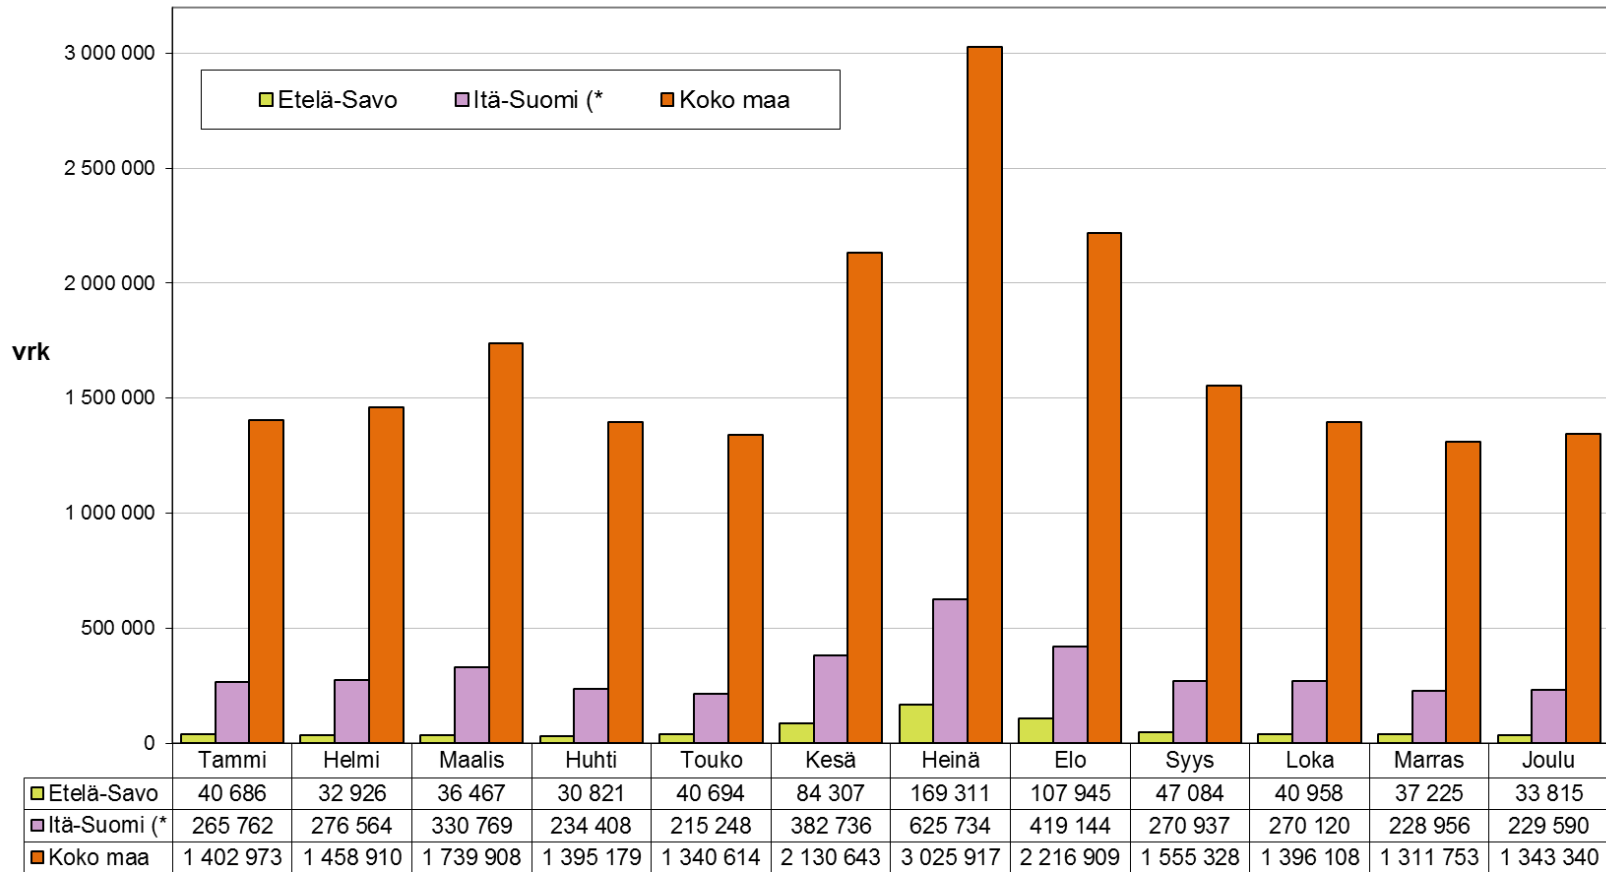

Yöpymisvuorokaudet kuukausittain 2012

(* Itä-Suomi: Etelä-Savo, Pohjois-Savo, Pohjois-Karjala, Kainuu + Etelä-Karjala)

Yöpymisvuorokaudet kuukausittain 2012, tammikuu = 100

	Tammi	Helmi	Maalis	Huhti	Touko	Kesä	Heinä	Elo	Syys	Loka	Marras	Joulu
■ Etelä-Savo	100,0	80,9	89,6	75,8	100,0	207,2	416,1	265,3	115,7	100,7	91,5	83,1
◆ Itä-Suomi (*)	100,0	104,1	124,5	88,2	81,0	144,0	235,4	157,7	101,9	101,6	86,2	86,4
▲ Koko maa	100,0	104,0	124,0	99,4	95,6	151,9	215,7	158,0	110,9	99,5	93,5	95,7

(* Itä-Suomi: Etelä-Savo, Pohjois-Savo, Pohjois-Karjala, Kainuu + **Etelä-Karjala**)