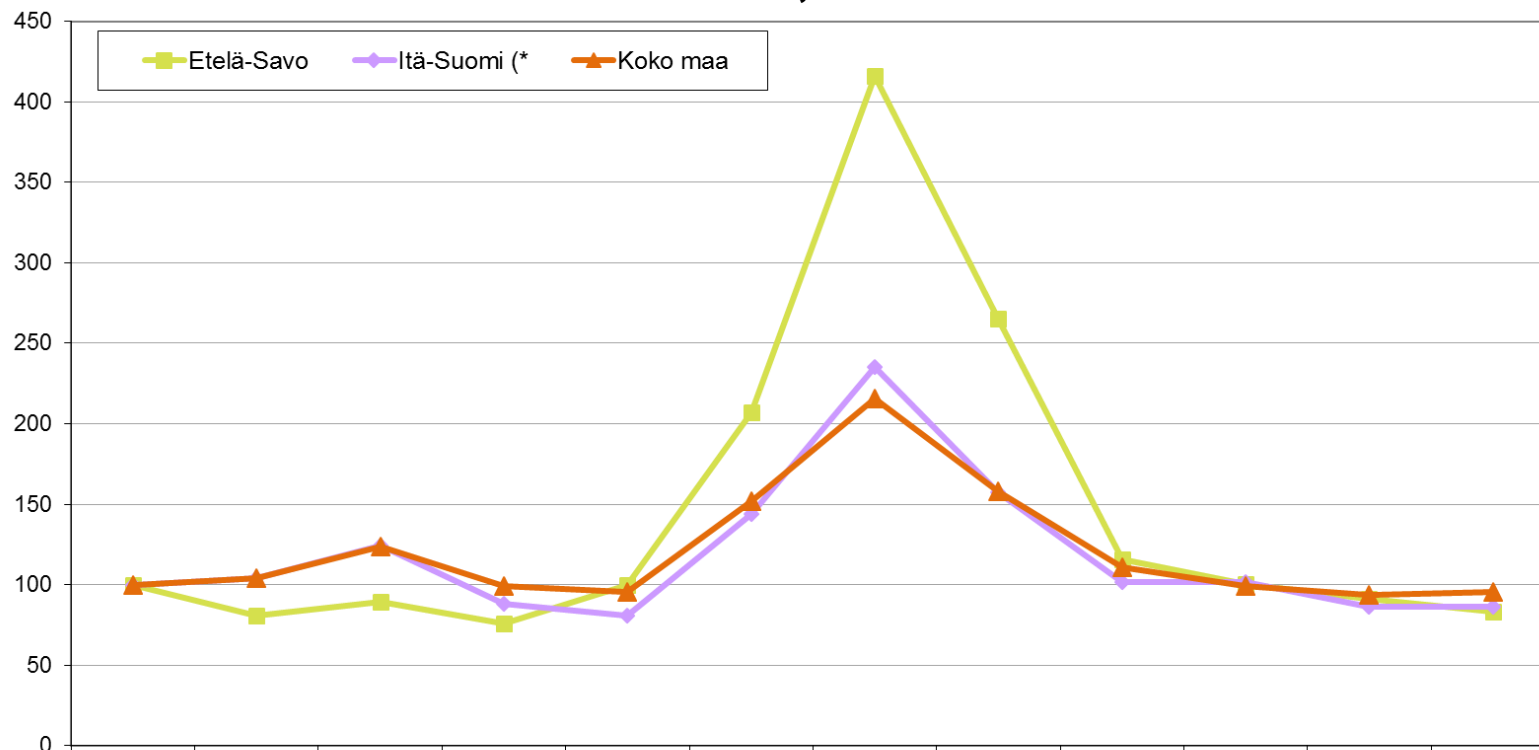

Yöpymisvuorokaudet kuukausittain 2012

(* Itä-Suomi: Etelä-Savo, Pohjois-Savo, Pohjois-Karjala, Kainuu + Etelä-Karjala)

Yöpymisvuorokaudet kuukausittain 2012, tammikuu = 100

	Tammi	Helmi	Maalis	Huhti	Touko	Kesä	Heinä	Elo	Syys	Loka	Marras	Joulu
■ Etelä-Savo	100,0	80,9	89,6	75,8	100,0	207,2	416,1	265,3	115,7	100,7	91,5	83,1
◆ Itä-Suomi (*)	100,0	104,1	124,5	88,2	81,0	144,0	235,4	157,7	101,9	101,6	86,2	86,4
▲ Koko maa	100,0	104,0	124,0	99,4	95,6	151,9	215,7	158,0	110,9	99,5	93,5	95,7

(* Itä-Suomi: Etelä-Savo, Pohjois-Savo, Pohjois-Karjala, Kainuu + **Etelä-Karjala**)