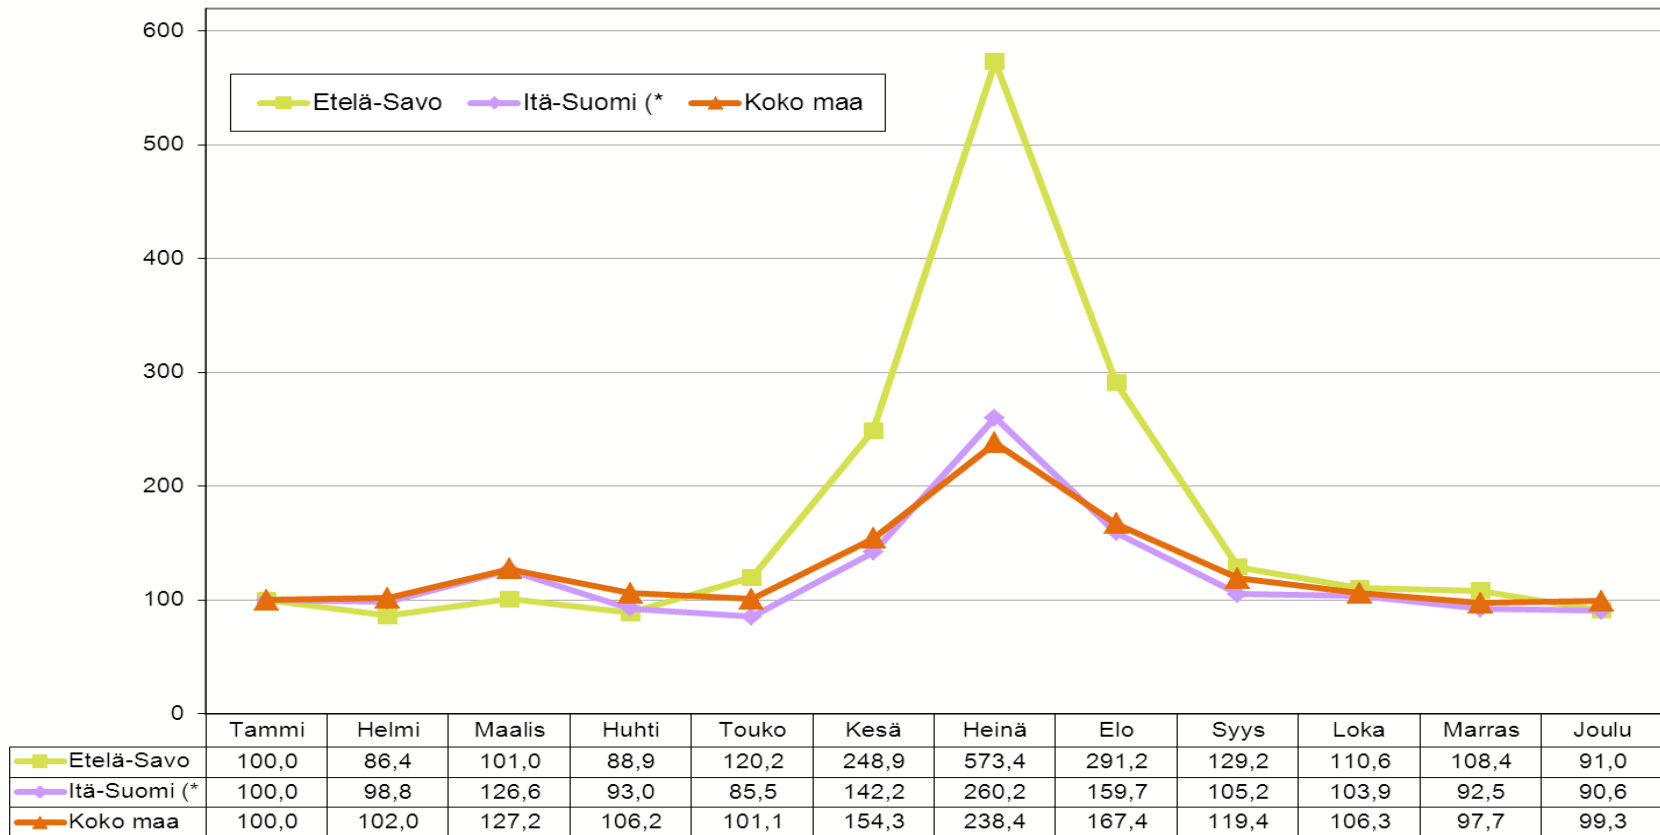

Yöpymisvuorokaudet kuukausittain 2011

(* Itä-Suomi: Etelä-Savo, Pohjois-Savo, Pohjois-Karjala, Kainuu + Etelä-Karjala)

Yöpymisvuorokaudet kuukausittain 2011, tammikuu = 100

(* Itä-Suomi: Etelä-Savo, Pohjois-Savo, Pohjois-Karjala, Kainuu + **Etelä-Karjala**)