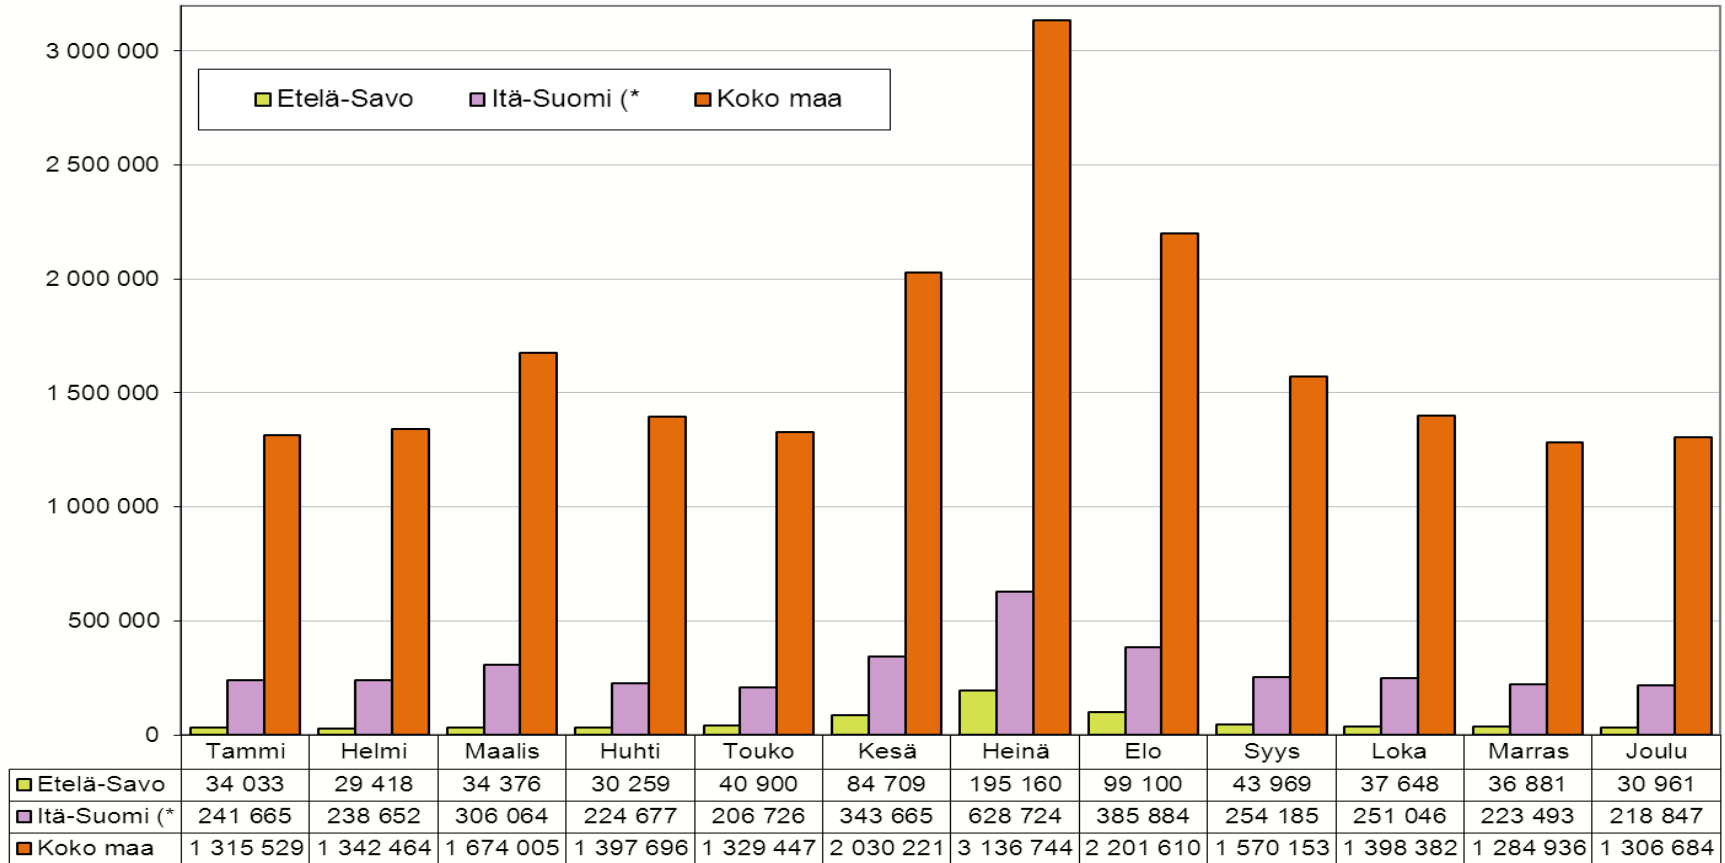

Yöpymisvuorokaudet kuukausittain 2011

(* Itä-Suomi: Etelä-Savo, Pohjois-Savo, Pohjois-Karjala, Kainuu + Etelä-Karjala)

Yöpymisvuorokaudet kuukausittain 2011, tammikuu = 100

(* Itä-Suomi: Etelä-Savo, Pohjois-Savo, Pohjois-Karjala, Kainuu + **Etelä-Karjala**)