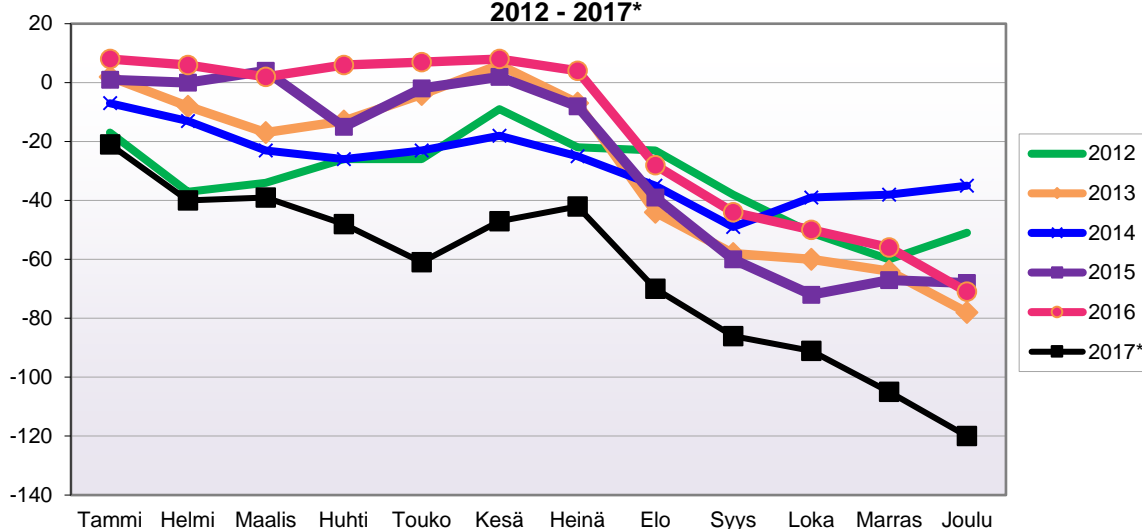

VÄESTÖN KOKONAISMUUTOKSEN KEHITYS (vuosittain kumulatiivinen)
2012 - 2017*

1.1.2017 aluejako

Kuukausimuutokset 2005 - 2017 (ennakkotietoja)

KOKONAISMUUTOS

	2005	2006	2007	2008	2009	2010	2011	2012	2013	2014	2015	2016	2017*
Tammi	1	-8	-23	-13	-13	-11	-11	-17	2	-7	1	8	-21
Helmi	7	2	-19	0	-2	7	-14	-20	-10	-6	-1	-2	-19
Maalis	0	-2	0	-5	-12	3	4	3	-9	-10	4	-4	1
Huhti	-5	-9	-1	-1	-6	-13	-4	8	4	-3	-19	4	-9
Touko	7	18	-4	24	12	14	3	0	9	3	13	1	-13
Kesä	0	-4	-3	-7	-1	-2	-7	17	10	5	4	1	14
Heinä	-7	-16	-7	-12	-23	16	-8	-13	-13	-7	-10	-4	5
Elo	-3	4	-7	-2	-17	-13	7	-1	-37	-10	-31	-32	-28
Syys	-19	-8	-27	-5	-7	-17	-9	-15	-14	-14	-21	-16	-16
Loka	-11	-15	-5	4	1	-27	-17	-13	-2	10	-12	-6	-5
Marras	-16	-3	13	-19	13	5	16	-9	-4	1	5	-6	-14
Joulu	20	18	-18	17	2	9	-12	9	-14	3	-1	-15	-15
Kokonaismuutos	-26	-23	-101	-19	-53	-29	-52	-51	-78	-35	-68	-71	-120

Joulukuun kokonaismuutos sisältää väestönlisäyksen lisäksi väkiluvun korjauksen.

Kumulatiivinen muutos vuosittain 2005 - 2017 (ennakkotietoja)

KOKONAISMUUTOS

	2005	2006	2007	2008	2009	2010	2011	2012	2013	2014	2015	2016	2017*
Tammi	1	-8	-23	-13	-13	-11	-11	-17	2	-7	1	8	-21
Helmi	8	-6	-42	-13	-15	-4	-25	-37	-8	-13	0	6	-40
Maalis	8	-8	-42	-18	-27	-1	-21	-34	-17	-23	4	2	-39
Huhti	3	-17	-43	-19	-33	-14	-25	-26	-13	-26	-15	6	-48
Touko	10	1	-47	5	-21	0	-22	-26	-4	-23	-2	7	-61
Kesä	10	-3	-50	-2	-22	-2	-29	-9	6	-18	2	8	-47
Heinä	3	-19	-57	-14	-45	14	-37	-22	-7	-25	-8	4	-42
Elo	0	-15	-64	-16	-62	1	-30	-23	-44	-35	-39	-28	-70
Syys	-19	-23	-91	-21	-69	-16	-39	-38	-58	-49	-60	-44	-86
Loka	-30	-38	-96	-17	-68	-43	-56	-51	-60	-39	-72	-50	-91
Marras	-46	-41	-83	-36	-55	-38	-40	-60	-64	-38	-67	-56	-105
Joulu	-26	-23	-101	-19	-53	-29	-52	-51	-78	-35	-68	-71	-120