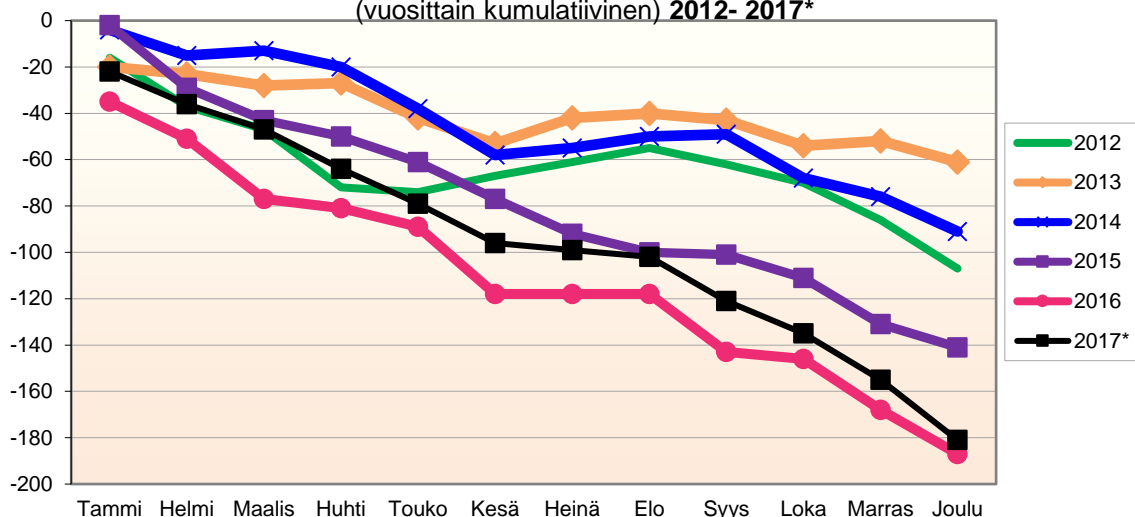

LUONNOLLISEN VÄESTÖN MUUTOKSEN KEHITYS

(vuosittain kumulatiivinen) 2012- 2017*

1.1.2017 aluejako

Kuukausimuutokset 2005 - 2017 (ennakkotietoja)

LUONNOLLINEN VÄESTÖN MUUTOS

	2005	2006	2007	2008	2009	2010	2011	2012	2013	2014	2015	2016	2017*
Tammi	-12	8	-11	-20	-1	-20	-7	-16	-20	-4	-2	-35	-22
Helmi	-14	-24	0	-3	-5	-2	-4	-21	-3	-11	-27	-16	-14
Maalis	-11	-8	5	-14	-16	-12	-3	-10	-5	2	-14	-26	-11
Huhti	4	7	-25	15	9	-10	-4	-25	1	-7	-7	-4	-17
Touko	-16	5	0	20	-15	5	-31	-2	-15	-18	-11	-8	-15
Kesä	-7	-6	-4	1	3	14	-1	7	-11	-20	-16	-29	-17
Heinä	-1	-3	10	-3	-9	-12	0	6	11	3	-15	0	-3
Elo	15	2	6	-5	0	8	-7	6	2	5	-8	0	-3
Syys	11	12	23	20	-10	-7	1	-7	-3	1	-1	-25	-19
Loka	6	-1	4	-18	1	6	-4	-8	-11	-19	-10	-3	-14
Marras	-19	3	-15	-9	-23	-10	5	-16	2	-8	-20	-22	-20
Joulu	-19	-4	-4	-6	-15	-2	-14	-21	-9	-15	-10	-19	-26
	-63	-9	-11	-22	-81	-42	-69	-107	-61	-91	-141	-187	-181

Kumulatiivinen muutos vuosittain 2005 - 2017 (ennakkotietoja)

LUONNOLLINEN VÄESTÖN MUUTOS

	2005	2006	2007	2008	2009	2010	2011	2012	2013	2014	2015	2016	2017*
Tammi	-12	8	-11	-20	-1	-20	-7	-16	-20	-4	-2	-35	-22
Helmi	-26	-16	-11	-23	-6	-22	-11	-37	-23	-15	-29	-51	-36
Maalis	-37	-24	-6	-37	-22	-34	-14	-47	-28	-13	-43	-77	-47
Huhti	-33	-17	-31	-22	-13	-44	-18	-72	-27	-20	-50	-81	-64
Touko	-49	-12	-31	-2	-28	-39	-49	-74	-42	-38	-61	-89	-79
Kesä	-56	-18	-35	-1	-25	-25	-50	-67	-53	-58	-77	-118	-96
Heinä	-57	-21	-25	-4	-34	-37	-50	-61	-42	-55	-92	-118	-99
Elo	-42	-19	-19	-9	-34	-29	-57	-55	-40	-50	-100	-118	-102
Syys	-31	-7	4	11	-44	-36	-56	-62	-43	-49	-101	-143	-121
Loka	-25	-8	8	-7	-43	-30	-60	-70	-54	-68	-111	-146	-135
Marras	-44	-5	-7	-16	-66	-40	-55	-86	-52	-76	-131	-168	-155
Joulu	-63	-9	-11	-22	-81	-42	-69	-107	-61	-91	-141	-187	-181