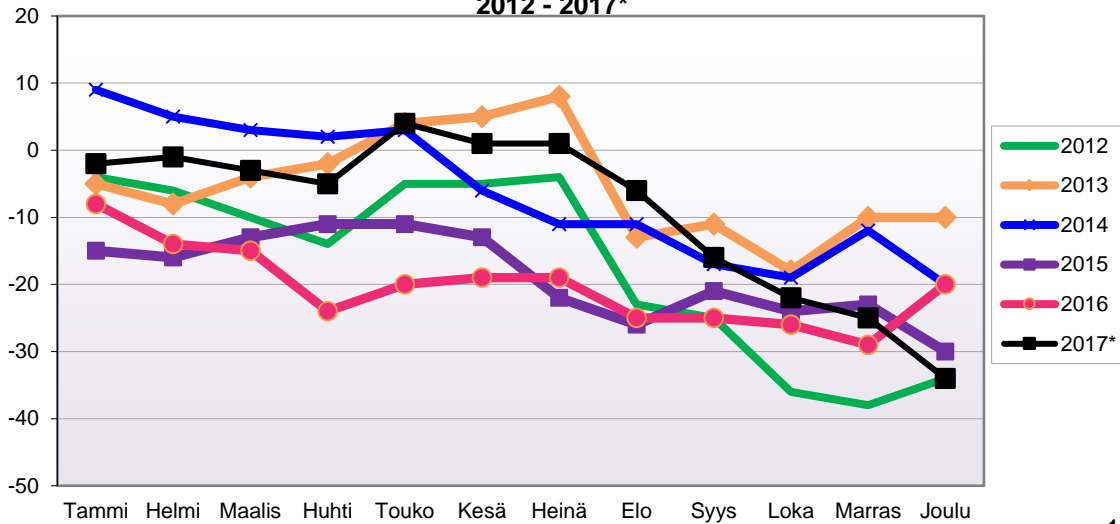

VÄESTÖN KOKONAISMUUTOKSEN KEHITYS (vuosittain kumulatiivinen)
2012 - 2017*

1.1.2017 aluejako

Kuukausimuutokset 2005 - 2017 (ennakkotietoja)													
KOKONAISMUUTOS													
	2005	2006	2007	2008	2009	2010	2011	2012	2013	2014	2015	2016	2017*
Tammi	-4	-9	-9	-5	1	-4	-4	-4	-5	9	-15	-8	-2
Helmi	-4	-8	-2	3	5	-3	-8	-2	-3	-4	-1	-6	1
Maalis	3	2	-5	-11	-4	2	4	-4	4	-2	3	-1	-2
Huhti	-13	0	5	3	-2	6	-7	-4	2	-1	2	-9	-2
Touko	3	7	5	2	-6	12	4	9	6	1	0	4	9
Kesä	6	3	8	4	-4	1	-3	0	1	-9	-2	1	-3
Heinä	-5	2	3	-16	-8	-5	3	1	3	-5	-9	0	0
Elo	-6	1	-8	-6	-9	-7	-15	-19	-21	0	-4	-6	-7
Syys	5	-5	-9	-2	-10	-8	-11	-2	2	-6	5	0	-10
Loka	-2	-10	-3	-2	3	-4	2	-11	-7	-2	-3	-1	-6
Marras	-7	-2	-6	3	0	2	-10	-2	8	7	1	-3	-3
Joulu	-1	2	2	1	0	6	-4	4	0	-7	-7	9	-9
Kokonaismuutos	-25	-17	-19	-26	-34	-2	-49	-34	-10	-19	-30	-20	-34

Joulukuun kokonaismuutos sisältää väestönlisäyksen lisäksi väkiluvun korjauksen.

Kumulatiivinen muutos vuosittain 2005 - 2017 (ennakkotietoja)													
KOKONAISMUUTOS													
	2005	2006	2007	2008	2009	2010	2011	2012	2013	2014	2015	2016	2017*
Tammi	-4	-9	-9	-5	1	-4	-4	-4	-5	9	-15	-8	-2
Helmi	-8	-17	-11	-2	6	-7	-12	-6	-8	5	-16	-14	-1
Maalis	-5	-15	-16	-13	2	-5	-8	-10	-4	3	-13	-15	-3
Huhti	-18	-15	-11	-10	0	1	-15	-14	-2	2	-11	-24	-5
Touko	-15	-8	-6	-8	-6	13	-11	-5	4	3	-11	-20	4
Kesä	-9	-5	2	-4	-10	14	-14	-5	5	-6	-13	-19	1
Heinä	-14	-3	5	-20	-18	9	-11	-4	8	-11	-22	-19	1
Elo	-20	-2	-3	-26	-27	2	-26	-23	-13	-11	-26	-25	-6
Syys	-15	-7	-12	-28	-37	-6	-37	-25	-11	-17	-21	-25	-16
Loka	-17	-17	-15	-30	-34	-10	-35	-36	-18	-19	-24	-26	-22
Marras	-24	-19	-21	-27	-34	-8	-45	-38	-10	-12	-23	-29	-25
Joulu	-25	-17	-19	-26	-34	-2	-49	-34	-10	-20	-30	-20	-34