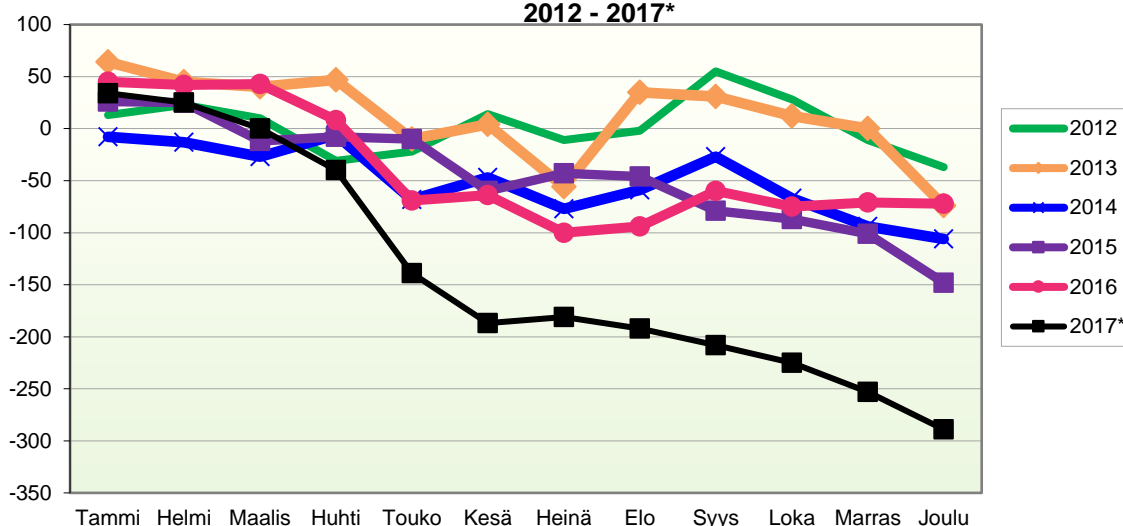

**MUUTTOLIIKKEEN KEHITYS (vuosittain kumulatiivinen)
2012 - 2017***

1.1.2017 aluejako

Kuukausimuutokset 2005 - 2017 (ennakkotietoja)													
MUUTTOLIIKE (maassamuutto + siirtolaisuus = kokonaisnettomuutto)													
	2005	2006	2007	2008	2009	2010	2011	2012	2013	2014	2015	2016	2017*
Tammi	13	6	8	13	14	19	69	13	64	-8	26	45	34
Helmi	-14	1	-16	-29	-18	10	-25	10	-19	-5	-1	-3	-9
Maalis	5	-6	-8	-3	-19	-10	19	-13	-5	-14	-37	1	-25
Huhti	27	-8	-19	-17	3	-13	13	-41	7	21	4	-35	-40
Touko	-49	-9	-60	-31	-3	47	-43	9	-57	-62	-2	-77	-99
Kesä	-18	-28	-67	-44	27	-17	12	36	14	21	-50	5	-48
Heinä	-13	-20	19	-8	9	3	28	-25	-60	-30	17	-36	6
Elo	57	56	17	13	-38	45	-1	9	91	18	-3	6	-11
Syys	-38	-52	-75	-64	-4	-16	-34	57	-4	32	-33	34	-16
Loka	5	-9	-34	-3	21	9	-39	-27	-19	-40	-8	-15	-17
Marras	-28	-10	-23	-7	12	-19	-17	-39	-12	-27	-14	4	-28
Joulu	-53	-26	-33	-24	-29	-17	-22	-26	-74	-12	-47	-1	-36
Kokonais-	-106	-105	-291	-204	-25	41	-40	-37	-74	-106	-148	-72	-289

Kumulatiivinen muutos vuosittain 2005 - 2017 (ennakkotietoja)													
MUUTTOLIIKE (maassamuutto + siirtolaisuus = kokonaisnettomuutto)													
	2005	2006	2007	2008	2009	2010	2011	2012	2013	2014	2015	2016	2017*
Tammi	13	6	8	13	14	19	69	13	64	-8	26	45	34
Helmi	-1	7	-8	-16	-4	29	44	23	45	-13	25	42	25
Maalis	4	1	-16	-19	-23	19	63	10	40	-27	-12	43	0
Huhti	31	-7	-35	-36	-20	6	76	-31	47	-6	-8	8	-40
Touko	-18	-16	-95	-67	-23	53	33	-22	-10	-68	-10	-69	-139
Kesä	-36	-44	-162	-111	4	36	45	14	4	-47	-60	-64	-187
Heinä	-49	-64	-143	-119	13	39	73	-11	-56	-77	-43	-100	-181
Elo	8	-8	-126	-106	-25	84	72	-2	35	-59	-46	-94	-192
Syys	-30	-60	-201	-170	-29	68	38	55	31	-27	-79	-60	-208
Loka	-25	-69	-235	-173	-8	77	-1	28	12	-67	-87	-75	-225
Marras	-53	-79	-258	-180	4	58	-18	-11	0	-94	-101	-71	-253
Joulu	-106	-105	-291	-204	-25	41	-40	-37	-74	-106	-148	-72	-289