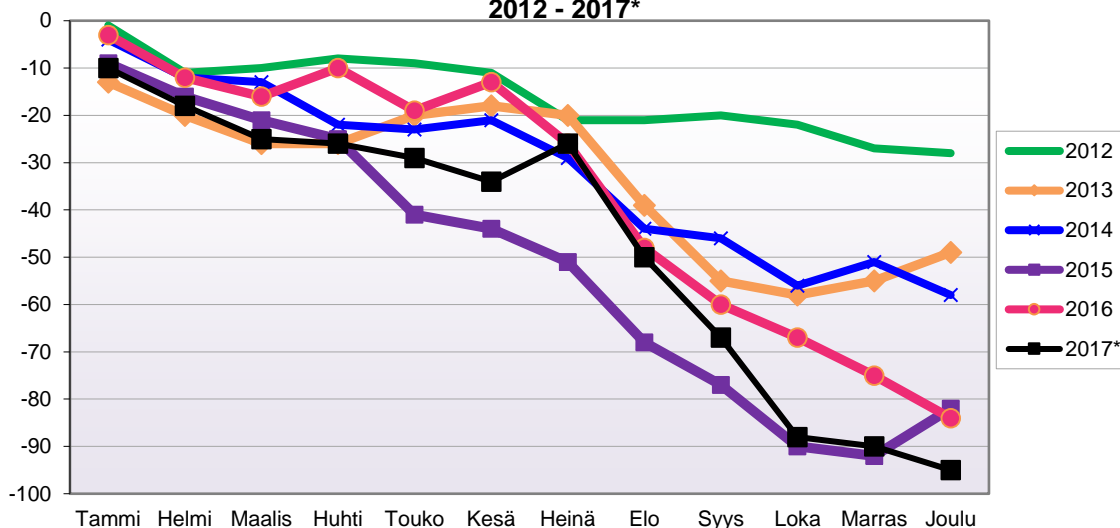

VÄESTÖN KOKONAISMUUTOKSEN KEHITYS (vuosittain kumulatiivinen)
2012 - 2017*

1.1.2017 aluejako

Kuukausimuutokset 2005 - 2017 (ennakkotietoja)													
KOKONAISMUUTOS													
	2005	2006	2007	2008	2009	2010	2011	2012	2013	2014	2015	2016	2017*
Tammi	-6	-8	-1	-21	-6	-8	0	-1	-13	-4	-9	-3	-10
Helmi	5	-6	-6	-4	5	-3	2	-10	-7	-8	-7	-9	-8
Maalis	-12	-2	6	-7	-10	-14	-11	1	-6	-1	-5	-4	-7
Huhti	2	5	-3	-12	8	-2	-10	2	0	-9	-4	6	-1
Touko	6	-8	9	-3	2	7	5	-1	6	-1	-16	-9	-3
Kesä	8	21	4	-14	-2	-1	10	-2	2	2	-3	6	-5
Heinä	9	-10	-18	-11	3	-7	-3	-10	-2	-8	-7	-13	8
Elo	-17	-22	-18	-20	-35	-28	-12	0	-19	-15	-17	-22	-24
Syys	-16	-9	-4	-10	-15	-9	-13	1	-16	-2	-9	-12	-17
Loka	0	6	-13	2	-8	-1	-8	-2	-3	-10	-13	-7	-21
Marras	-23	-13	-7	0	-15	2	-6	-5	3	5	-2	-8	-2
Joulu	6	-4	-9	-16	4	-16	-1	-1	6	-6	10	-9	-5
	-38	-50	-60	-116	-69	-80	-47	-28	-49	-57	-82	-84	-95

Joulukuun kokonaismuutos sisältää väestönlisäyksen lisäksi väkiluvun korjauksen.

Kumulatiivinen muutos vuosittain 2005 - 2017 (ennakkotietoja)													
KOKONAISMUUTOS													
	2005	2006	2007	2008	2009	2010	2011	2012	2013	2014	2015	2016	2017*
Tammi	-6	-8	-1	-21	-6	-8	0	-1	-13	-4	-9	-3	-10
Helmi	-1	-14	-7	-25	-1	-11	2	-11	-20	-12	-16	-12	-18
Maalis	-13	-16	-1	-32	-11	-25	-9	-10	-26	-13	-21	-16	-25
Huhti	-11	-11	-4	-44	-3	-27	-19	-8	-26	-22	-25	-10	-26
Touko	-5	-19	5	-47	-1	-20	-14	-9	-20	-23	-41	-19	-29
Kesä	3	2	9	-61	-3	-21	-4	-11	-18	-21	-44	-13	-34
Heinä	12	-8	-9	-72	0	-28	-7	-21	-20	-29	-51	-26	-26
Elo	-5	-30	-27	-92	-35	-56	-19	-21	-39	-44	-68	-48	-50
Syys	-21	-39	-31	-102	-50	-65	-32	-20	-55	-46	-77	-60	-67
Loka	-21	-33	-44	-100	-58	-66	-40	-22	-58	-56	-90	-67	-88
Marras	-44	-46	-51	-100	-73	-64	-46	-27	-55	-51	-92	-75	-90
Joulu	-38	-50	-60	-116	-69	-80	-47	-28	-49	-58	-82	-84	-95

Lähde: Tilastokeskus