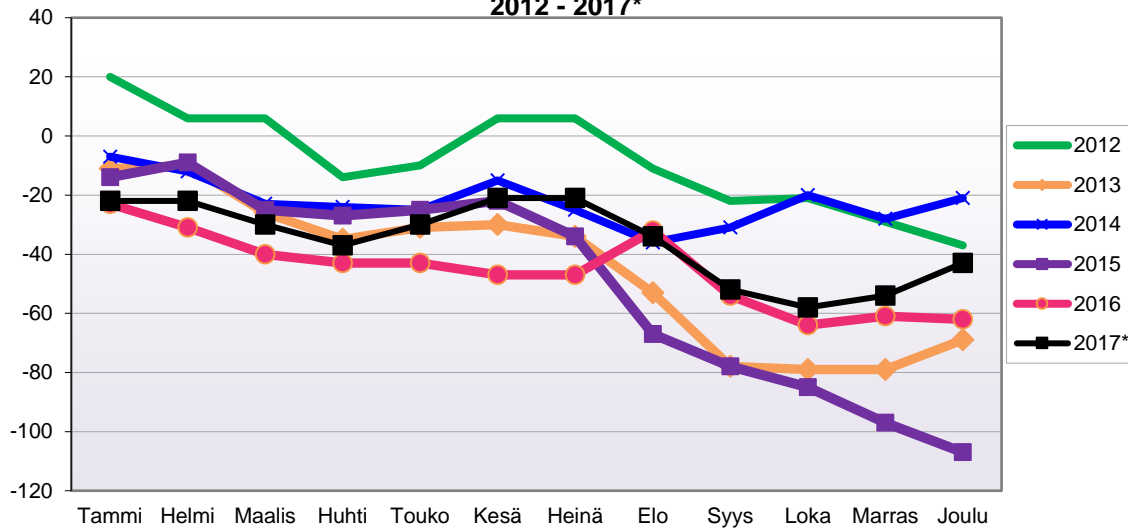

VÄESTÖN KOKONAISMUUTOKSEN KEHITYS (vuosittain kumulatiivinen)
2012 - 2017*

1.1.2017 aluejako

Kuukausimuutokset 2005 - 2017 (ennakkotietoja)

KOKONAISMUUTOS

	2005	2006	2007	2008	2009	2010	2011	2012	2013	2014	2015	2016	2017*
Tammi	-10	1	-14	-21	-30	7	-8	20	-11	-7	-14	-23	-22
Helmi	-1	-16	-4	-19	-9	-17	-7	-14	1	-5	5	-8	0
Maalis	8	-13	2	-9	-19	-3	-3	0	-16	-11	-16	-9	-8
Huhti	-16	-6	6	-2	-5	4	6	-20	-9	-1	-2	-3	-7
Touko	-13	2	3	7	2	-12	0	4	4	-1	2	0	7
Kesä	-10	-24	9	-13	-9	-12	14	16	1	10	3	-4	9
Heinä	0	-20	7	-1	12	16	-6	0	-4	-10	-12	0	0
Elo	-5	-5	-34	-14	-24	-32	-32	-17	-19	-11	-33	15	-13
Syys	-7	-30	-26	-17	-13	7	-4	-11	-25	5	-11	-22	-18
Loka	4	-30	-2	-11	1	12	-18	1	-1	11	-7	-10	-6
Marras	-5	-17	7	9	-4	-7	-8	-8	0	-8	-12	3	4
Joulu	2	-3	-8	14	3	18	3	-8	10	7	-10	-1	11
	-53	-161	-54	-77	-95	-19	-63	-37	-69	-21	-107	-62	-43

Joulukuun kokonaismuutos sisältää väestönlisäyksen lisäksi väkiluvun korjauksen.

Kumulatiivinen muutos vuosittain 2005 - 2017 (ennakkotietoja)

KOKONAISMUUTOS

	2005	2006	2007	2008	2009	2010	2011	2012	2013	2014	2015	2016	2017*
Tammi	-10	1	-14	-21	-30	7	-8	20	-11	-7	-14	-23	-22
Helmi	-11	-15	-18	-40	-39	-10	-15	6	-10	-12	-9	-31	-22
Maalis	-3	-28	-16	-49	-58	-13	-18	6	-26	-23	-25	-40	-30
Huhti	-19	-34	-10	-51	-63	-9	-12	-14	-35	-24	-27	-43	-37
Touko	-32	-32	-7	-44	-61	-21	-12	-10	-31	-25	-25	-43	-30
Kesä	-42	-56	2	-57	-70	-33	2	6	-30	-15	-22	-47	-21
Heinä	-42	-76	9	-58	-58	-17	-4	6	-34	-25	-34	-47	-21
Elo	-47	-81	-25	-72	-82	-49	-36	-11	-53	-36	-67	-32	-34
Syys	-54	-111	-51	-89	-95	-42	-40	-22	-78	-31	-78	-54	-52
Loka	-50	-141	-53	-100	-94	-30	-58	-21	-79	-20	-85	-64	-58
Marras	-55	-158	-46	-91	-98	-37	-66	-29	-79	-28	-97	-61	-54
Joulu	-53	-161	-54	-77	-95	-19	-63	-37	-69	-21	-107	-62	-43

Lähde: Tilastokeskus