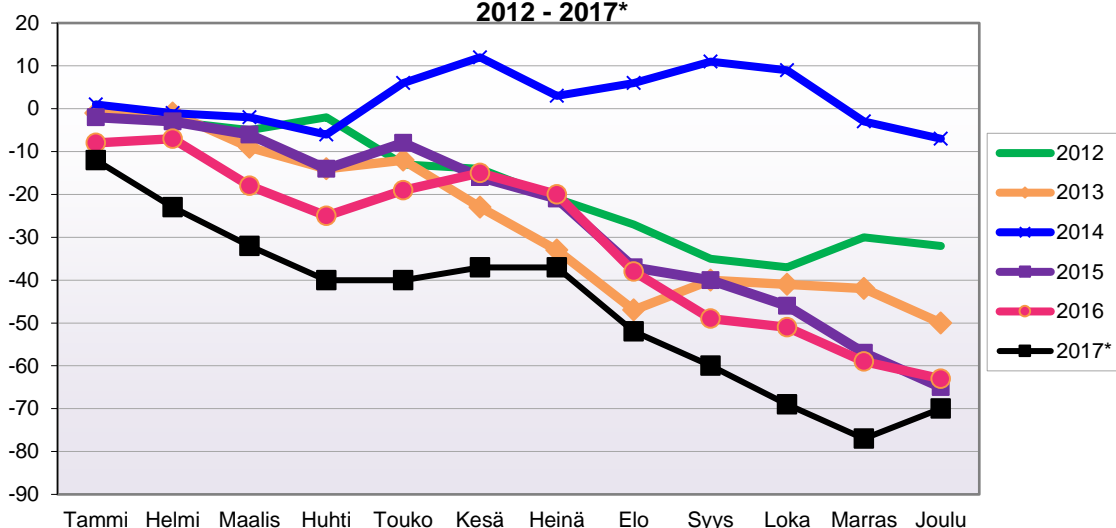

**VÄESTÖN KOKONAISMUUTOKSEN KEHITYS (vuosittain kumulatiivinen)
2012 - 2017***

1.1.2017 aluejako

Kuukausimuutokset 2005 - 2017 (ennakkotietoja)

KOKONAISMUUTOS

	2005	2006	2007	2008	2009	2010	2011	2012	2013	2014	2015	2016	2017*
Tammi	0	-2	-7	-3	-1	0	-10	1	-1	1	-2	-8	-12
Helmi	-4	-1	-14	1	-9	-6	1	-4	0	-2	-1	1	-11
Maalis	-8	-3	-1	-3	-7	5	-13	-2	-8	-1	-3	-11	-9
Huhti	-8	-8	-3	0	-1	7	-7	3	-5	-4	-8	-7	-8
Touko	3	-1	4	5	7	7	-2	-11	2	12	6	6	0
Kesä	-10	5	-1	0	-10	-6	6	-1	-11	6	-8	4	3
Heinä	0	-4	-9	-4	-7	-2	-9	-7	-10	-9	-5	-5	0
Elo	0	-7	-18	-15	-22	-14	-16	-6	-14	3	-16	-18	-15
Syys	-12	-6	4	-8	-20	1	3	-8	7	5	-3	-11	-8
Loka	-6	-17	-17	-7	9	-6	-14	-2	-1	-2	-6	-2	-9
Marras	-6	2	-1	-16	-2	-4	2	7	-1	-12	-11	-8	-8
Joulu	-10	-5	1	-4	-5	-9	-3	-2	-8	-2	-8	-4	7
	-61	-47	-62	-54	-68	-27	-62	-32	-50	-5	-65	-63	-70

Joulukuun kokonaismuutos sisältää väestönlisäyksen lisäksi väkiluvun korjauksen.

Kumulatiivinen muutos vuosittain 2005 - 2017 (ennakkotietoja)

KOKONAISMUUTOS

	2005	2006	2007	2008	2009	2010	2011	2012	2013	2014	2015	2016	2017*
Tammi	0	-2	-7	-3	-1	0	-10	1	-1	1	-2	-8	-12
Helmi	-4	-3	-21	-2	-10	-6	-9	-3	-1	-1	-3	-7	-23
Maalis	-12	-6	-22	-5	-17	-1	-22	-5	-9	-2	-6	-18	-32
Huhti	-20	-14	-25	-5	-18	6	-29	-2	-14	-6	-14	-25	-40
Touko	-17	-15	-21	0	-11	13	-31	-13	-12	6	-8	-19	-40
Kesä	-27	-10	-22	0	-21	7	-25	-14	-23	12	-16	-15	-37
Heinä	-27	-14	-31	-4	-28	5	-34	-21	-33	3	-21	-20	-37
Elo	-27	-21	-49	-19	-50	-9	-50	-27	-47	6	-37	-38	-52
Syys	-39	-27	-45	-27	-70	-8	-47	-35	-40	11	-40	-49	-60
Loka	-45	-44	-62	-34	-61	-14	-61	-37	-41	9	-46	-51	-69
Marras	-51	-42	-63	-50	-63	-18	-59	-30	-42	-3	-57	-59	-77
Joulu	-61	-47	-62	-54	-68	-27	-62	-32	-50	-7	-65	-63	-70

Lähde: Tilastokeskus