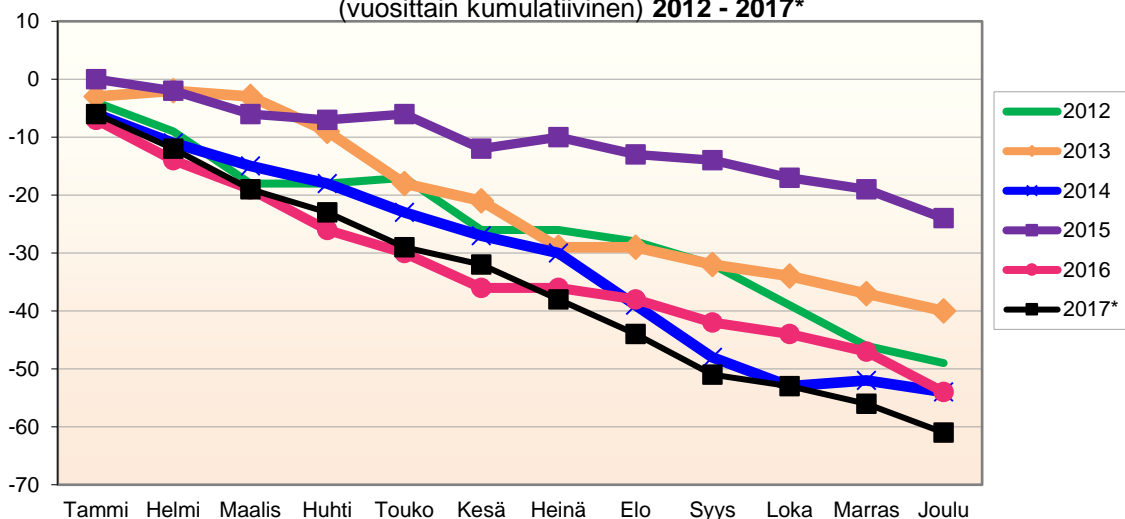

LUONNOLLISEN VÄESTÖNMUUTOKSEN KEHITYS
(vuosittain kumulatiivinen) 2012 - 2017*

1.1.2017 aluejako

Kuukausimuutokset 2005 - 2017 (ennakkotietoja)													
LUONNOLLINEN VÄESTÖNMUUTOS													
	2005	2006	2007	2008	2009	2010	2011	2012	2013	2014	2015	2016	2017*
Tammi	1	-6	-5	2	-6	-5	-4	-4	-3	-6	0	-7	-6
Helmi	-1	-3	-2	-5	2	-3	-5	-5	1	-5	-2	-7	-6
Maalis	-2	-4	-3	-7	-11	0	-2	-9	-1	-4	-4	-5	-7
Huhti	-3	-3	-1	-4	-2	-5	-1	0	-6	-3	-1	-7	-4
Touko	-2	-5	-3	-2	-4	-9	-7	1	-9	-5	1	-4	-6
Kesä	-1	-7	-2	-2	1	-2	-3	-9	-3	-4	-6	-6	-3
Heinä	-7	-1	-4	-5	0	-4	-3	0	-8	-3	2	0	-6
Elo	-7	-2	-5	-1	-2	-7	-3	-2	0	-9	-3	-2	-6
Syys	-4	-10	-11	-2	-1	0	-4	-4	-3	-9	-1	-4	-7
Loka	-5	-4	-1	-8	-6	-3	-3	-7	-2	-5	-3	-2	-2
Marras	2	-3	-1	-6	-8	-3	-1	-7	-3	1	-2	-3	-3
Joulu	-7	-3	-5	-6	-8	-6	-2	-3	-3	-2	-5	-7	-5
	-36	-51	-43	-46	-45	-47	-38	-49	-40	-54	-24	-54	-61

Kumulatiivinen muutos vuosittain 2005 - 2017 (ennakkotietoja)													
LUONNOLLINEN VÄESTÖNMUUTOS													
	2005	2006	2007	2008	2009	2010	2011	2012	2013	2014	2015	2016	2017*
Tammi	1	-6	-5	2	-6	-5	-4	-4	-3	-6	0	-7	-6
Helmi	0	-9	-7	-3	-4	-8	-9	-9	-2	-11	-2	-14	-12
Maalis	-2	-13	-10	-10	-15	-8	-11	-18	-3	-15	-6	-19	-19
Huhti	-5	-16	-11	-14	-17	-13	-12	-18	-9	-18	-7	-26	-23
Touko	-7	-21	-14	-16	-21	-22	-19	-17	-18	-23	-6	-30	-29
Kesä	-8	-28	-16	-18	-20	-24	-22	-26	-21	-27	-12	-36	-32
Heinä	-15	-29	-20	-23	-20	-28	-25	-26	-29	-30	-10	-36	-38
Elo	-22	-31	-25	-24	-22	-35	-28	-28	-29	-39	-13	-38	-44
Syys	-26	-41	-36	-26	-23	-35	-32	-32	-32	-48	-14	-42	-51
Loka	-31	-45	-37	-34	-29	-38	-35	-39	-34	-53	-17	-44	-53
Marras	-29	-48	-38	-40	-37	-41	-36	-46	-37	-52	-19	-47	-56
Joulu	-36	-51	-43	-46	-45	-47	-38	-49	-40	-54	-24	-54	-61

Lähde: Tilastokeskus