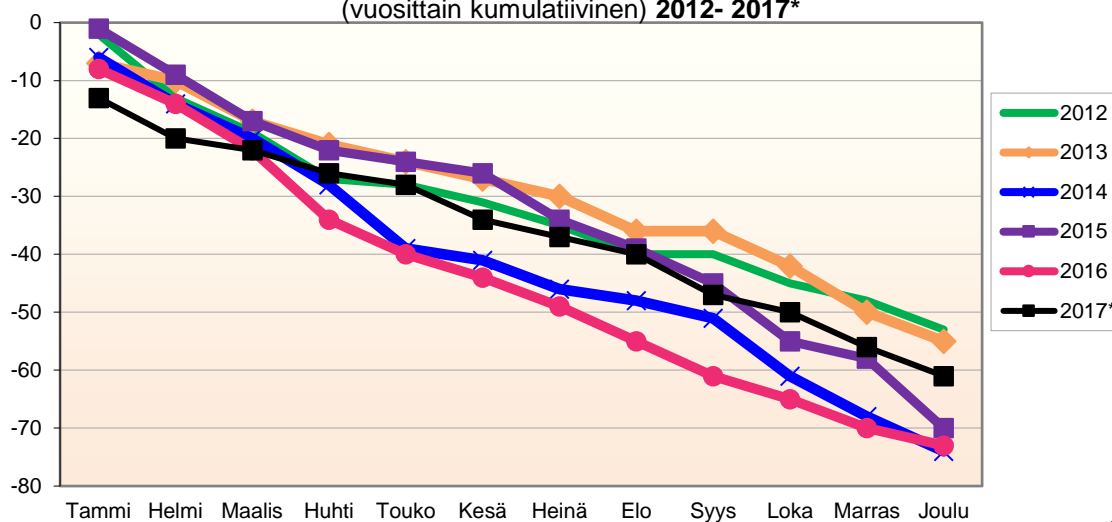

LUONNOLLISEN VÄESTÖNMUUTOKSEN KEHITYS

(vuosittain kumulatiivinen) 2012- 2017*

1.1.2017 aluejako

Kuukausimuutokset 2005 - 2017 (ennakkotietoja)													
LUONNOLLINEN VÄESTÖNMUUTOS													
	2005	2006	2007	2008	2009	2010	2011	2012	2013	2014	2015	2016	2017*
Tammi	-4	-3	-3	-1	-9	-5	-3	-2	-7	-6	-1	-8	-13
Helmi	-3	-5	-4	-6	-8	-4	-6	-11	-3	-8	-8	-6	-7
Maalis	-4	-4	-1	-4	-3	-10	-3	-6	-7	-6	-8	-8	-2
Huhti	0	-8	5	-9	-7	-2	-7	-8	-4	-8	-5	-12	-4
Touko	1	-5	-1	-7	-2	0	-4	-1	-3	-11	-2	-6	-2
Kesä	-1	-8	-3	-4	2	-6	-3	-3	-3	-2	-2	-4	-6
Heinä	-3	-5	-5	-4	-2	-3	-4	-4	-3	-5	-8	-5	-3
Elo	-3	-2	-1	-2	-6	-8	-8	-5	-6	-2	-5	-6	-3
Syys	-5	-5	-3	-11	-4	-2	-7	0	0	-3	-6	-6	-7
Loka	-9	-7	-3	-2	-4	1	-5	-5	-6	-10	-10	-4	-3
Marras	-5	-5	-4	-1	-3	-5	-9	-3	-8	-7	-3	-5	-6
Joulu	-11	-2	-9	-6	-5	-3	-7	-5	-5	-6	-12	-3	-5
	-47	-59	-32	-57	-51	-47	-66	-53	-55	-74	-70	-73	-61

Kumulatiivinen muutos vuosittain 2005 - 2017 (ennakkotietoja)													
LUONNOLLINEN VÄESTÖNMUUTOS													
	2005	2006	2007	2008	2009	2010	2011	2012	2013	2014	2015	2016	2017*
Tammi	-4	-3	-3	-1	-9	-5	-3	-2	-7	-6	-1	-8	-13
Helmi	-7	-8	-7	-7	-17	-9	-9	-13	-10	-14	-9	-14	-20
Maalis	-11	-12	-8	-11	-20	-19	-12	-19	-17	-20	-17	-22	-22
Huhti	-11	-20	-3	-20	-27	-21	-19	-27	-21	-28	-22	-34	-26
Touko	-10	-25	-4	-27	-29	-21	-23	-28	-24	-39	-24	-40	-28
Kesä	-11	-33	-7	-31	-27	-27	-26	-31	-27	-41	-26	-44	-34
Heinä	-14	-38	-12	-35	-29	-30	-30	-35	-30	-46	-34	-49	-37
Elo	-17	-40	-13	-37	-35	-38	-38	-40	-36	-48	-39	-55	-40
Syys	-22	-45	-16	-48	-39	-40	-45	-40	-36	-51	-45	-61	-47
Loka	-31	-52	-19	-50	-43	-39	-50	-45	-42	-61	-55	-65	-50
Marras	-36	-57	-23	-51	-46	-44	-59	-48	-50	-68	-58	-70	-56
Joulu	-47	-59	-32	-57	-51	-47	-66	-53	-55	-74	-70	-73	-61

Lähde: Tilastokeskus