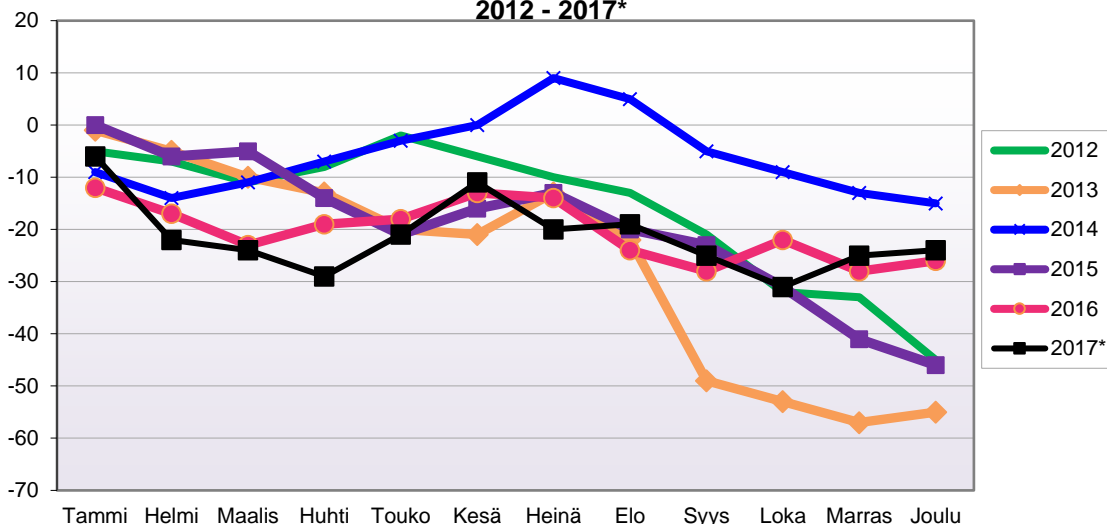

VÄESTÖN KOKONAISMUUTOKSEN KEHITYS (vuosittain kumulatiivinen)
2012 - 2017*

1.1.2017 aluejako

Kuukausimuutokset 2005 - 2017 (ennakkotietoja)													
KOKONAISMUUTOS													
	2005	2006	2007	2008	2009	2010	2011	2012	2013	2014	2015	2016	2017*
Tammi	-10	-10	-9	4	-4	1	-6	-5	-1	-9	0	-12	-6
Helmi	-1	-3	8	-9	-2	0	-2	-2	-4	-5	-6	-5	-16
Maalis	-5	7	-15	-6	-6	-7	-7	-4	-5	3	1	-6	-2
Huhti	12	-5	-13	-3	0	-10	-5	3	-3	4	-9	4	-5
Touko	-9	-5	1	-3	4	1	-1	6	-7	4	-7	1	8
Kesä	-10	-7	6	0	1	-4	0	-4	-1	3	5	5	10
Heinä	2	-16	-4	-12	-14	-5	0	-4	8	9	3	-1	-9
Elo	-13	6	0	-9	-22	-20	-14	-3	-9	-4	-7	-10	1
Syys	-8	-6	-3	-8	-14	-8	-12	-8	-27	-10	-3	-4	-6
Loka	-6	-6	0	-14	-9	-9	-2	-11	-4	-4	-8	6	-6
Marras	-2	3	-1	-11	-11	-4	-3	-1	-4	-4	-10	-6	6
Joulu	-7	-7	-5	-7	-19	-7	-6	-12	2	0	-5	2	1
Kokonaismuutos	-57	-49	-35	-78	-96	-72	-58	-45	-55	-13	-46	-26	-24

Joulukuun kokonaismuutos sisältää väestönlisäyksen lisäksi väkiluvun korjauksen.

Kumulatiivinen muutos vuosittain 2005 - 2017 (ennakkotietoja)													
KOKONAISMUUTOS													
	2005	2006	2007	2008	2009	2010	2011	2012	2013	2014	2015	2016	2017*
Tammi	-10	-10	-9	4	-4	1	-6	-5	-1	-9	0	-12	-6
Helmi	-11	-13	-1	-5	-6	1	-8	-7	-5	-14	-6	-17	-22
Maalis	-16	-6	-16	-11	-12	-6	-15	-11	-10	-11	-5	-23	-24
Huhti	-4	-11	-29	-14	-12	-16	-20	-8	-13	-7	-14	-19	-29
Touko	-13	-16	-28	-17	-8	-15	-21	-2	-20	-3	-21	-18	-21
Kesä	-23	-23	-22	-17	-7	-19	-21	-6	-21	0	-16	-13	-11
Heinä	-21	-39	-26	-29	-21	-24	-21	-10	-13	9	-13	-14	-20
Elo	-34	-33	-26	-38	-43	-44	-35	-13	-22	5	-20	-24	-19
Syys	-42	-39	-29	-46	-57	-52	-47	-21	-49	-5	-23	-28	-25
Loka	-48	-45	-29	-60	-66	-61	-49	-32	-53	-9	-31	-22	-31
Marras	-50	-42	-30	-71	-77	-65	-52	-33	-57	-13	-41	-28	-25
Joulu	-57	-49	-35	-78	-96	-72	-58	-45	-55	-15	-46	-26	-24

Lähde: Tilastokeskus