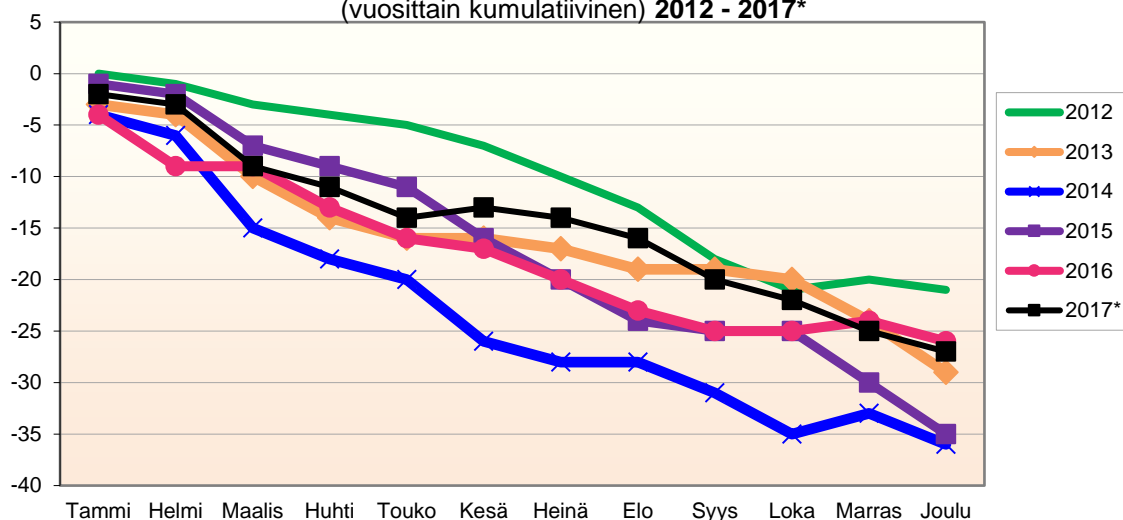

LUONNOLLISEN VÄESTÖNMUUTOKSEN KEHITYS
(vuosittain kumulatiivinen) 2012 - 2017*

1.1.2017 aluejako

Kuukausimuutokset 2005 - 2017 (ennakkotietoja)													
LUONNOLLINEN VÄESTÖNMUUTOS													
	2005	2006	2007	2008	2009	2010	2011	2012	2013	2014	2015	2016	2017*
Tammi	-3	-2	-5	-2	-6	-3	-5	0	-3	-4	-1	-4	-2
Helmi	-2	-2	-6	-3	-3	1	-7	-1	-1	-2	-1	-5	-1
Maalis	-5	-7	-6	-2	-6	-4	-3	-2	-6	-9	-5	0	-6
Huhti	-2	-1	-5	-2	-1	-2	-1	-1	-4	-3	-2	-4	-2
Touko	-1	-1	-7	0	-8	-1	-1	-1	-2	-2	-2	-3	-3
Kesä	-6	-3	-5	-4	-1	-3	2	-2	0	-6	-5	-1	1
Heinä	-2	-2	-4	-5	1	-1	-4	-3	-1	-2	-4	-3	-1
Elo	-7	-3	-2	-5	-3	-1	1	-3	-2	0	-4	-3	-2
Syys	-3	-4	-1	-3	1	-1	-2	-5	0	-3	-1	-2	-4
Loka	-1	-2	-1	-4	-2	-3	-2	-3	-1	-4	0	0	-2
Marras	-2	-1	-2	-7	-3	-1	0	1	-4	2	-5	1	-3
Joulu	-4	0	-2	1	-5	-1	0	-1	-5	-3	-5	-2	-2
	-38	-28	-46	-36	-36	-20	-22	-21	-29	-36	-35	-26	-27

Kumulatiivinen muutos vuosittain 2005 - 2017 (ennakkotietoja)													
LUONNOLLINEN VÄESTÖNMUUTOS													
	2005	2006	2007	2008	2009	2010	2011	2012	2013	2014	2015	2016	2017*
Tammi	-3	-2	-5	-2	-6	-3	-5	0	-3	-4	-1	-4	-2
Helmi	-5	-4	-11	-5	-9	-2	-12	-1	-4	-6	-2	-9	-3
Maalis	-10	-11	-17	-7	-15	-6	-15	-3	-10	-15	-7	-9	-9
Huhti	-12	-12	-22	-9	-16	-8	-16	-4	-14	-18	-9	-13	-11
Touko	-13	-13	-29	-9	-24	-9	-17	-5	-16	-20	-11	-16	-14
Kesä	-19	-16	-34	-13	-25	-12	-15	-7	-16	-26	-16	-17	-13
Heinä	-21	-18	-38	-18	-24	-13	-19	-10	-17	-28	-20	-20	-14
Elo	-28	-21	-40	-23	-27	-14	-18	-13	-19	-28	-24	-23	-16
Syys	-31	-25	-41	-26	-26	-15	-20	-18	-19	-31	-25	-25	-20
Loka	-32	-27	-42	-30	-28	-18	-22	-21	-20	-35	-25	-25	-22
Marras	-34	-28	-44	-37	-31	-19	-22	-20	-24	-33	-30	-24	-25
Joulu	-38	-28	-46	-36	-36	-20	-22	-21	-29	-36	-35	-26	-27

Lähde: Tilastokeskus