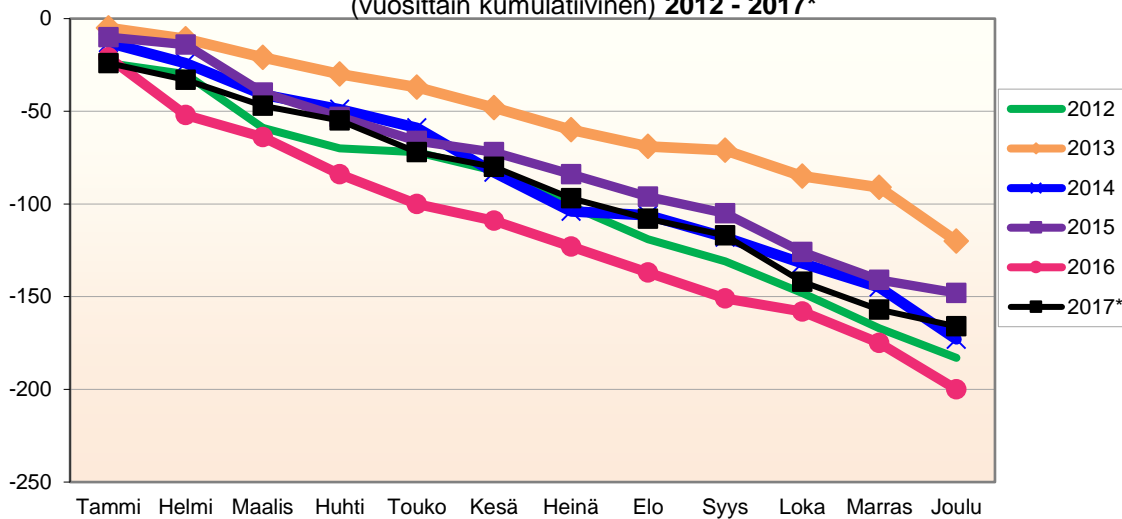

LUONNOLLISEN VÄESTÖNMUUTOKSEN KEHITYS
(vuosittain kumulatiivinen) 2012 - 2017*

1.1.2017 aluejako

Kuukausimuutokset 2005 - 2017 (ennakkotietoja)													
LUONNOLLINEN VÄESTÖNMUUTOS													
	2005	2006	2007	2008	2009	2010	2011	2012	2013	2014	2015	2016	2017*
Tammi	-9	-11	-11	-8	-9	-20	-10	-24	-5	-13	-10	-21	-24
Helmi	-7	-12	-3	-10	-15	-11	-14	-6	-6	-11	-4	-31	-9
Maalis	-9	-15	-11	-24	-11	-17	-10	-29	-10	-17	-26	-12	-14
Huhti	-3	-11	-13	-10	-7	1	2	-11	-9	-8	-13	-20	-8
Touko	-14	-3	6	-13	-3	-14	-15	-2	-7	-10	-13	-16	-17
Kesä	-4	4	0	6	-11	-12	0	-10	-11	-24	-6	-9	-8
Heinä	-9	-6	2	-6	-8	-9	-1	-19	-12	-21	-12	-14	-17
Elo	-8	-10	-13	-4	-13	-1	-1	-18	-9	-2	-12	-14	-11
Syys	-9	3	-19	-5	-6	-8	2	-12	-2	-12	-9	-14	-9
Loka	-10	0	-1	-16	-15	-14	-8	-17	-14	-14	-21	-7	-25
Marras	-4	-6	-5	-12	-7	-19	-3	-19	-6	-13	-15	-17	-15
Joulu	-9	-16	-18	-12	-7	-24	-20	-16	-29	-28	-7	-25	-9
	-95	-83	-86	-114	-112	-148	-78	-183	-120	-173	-148	-200	-166

Kumulatiivinen muutos vuosittain 2005 - 2017 (ennakkotietoja)													
LUONNOLLINEN VÄESTÖNMUUTOS													
	2005	2006	2007	2008	2009	2010	2011	2012	2013	2014	2015	2016	2017*
Tammi	-9	-11	-11	-8	-9	-20	-10	-24	-5	-13	-10	-21	-24
Helmi	-16	-23	-14	-18	-24	-31	-24	-30	-11	-24	-14	-52	-33
Maalis	-25	-38	-25	-42	-35	-48	-34	-59	-21	-41	-40	-64	-47
Huhti	-28	-49	-38	-52	-42	-47	-32	-70	-30	-49	-53	-84	-55
Touko	-42	-52	-32	-65	-45	-61	-47	-72	-37	-59	-66	-100	-72
Kesä	-46	-48	-32	-59	-56	-73	-47	-82	-48	-83	-72	-109	-80
Heinä	-55	-54	-30	-65	-64	-82	-48	-101	-60	-104	-84	-123	-97
Elo	-63	-64	-43	-69	-77	-83	-49	-119	-69	-106	-96	-137	-108
Syys	-72	-61	-62	-74	-83	-91	-47	-131	-71	-118	-105	-151	-117
Loka	-82	-61	-63	-90	-98	-105	-55	-148	-85	-132	-126	-158	-142
Marras	-86	-67	-68	-102	-105	-124	-58	-167	-91	-145	-141	-175	-157
Joulu	-95	-83	-86	-114	-112	-148	-78	-183	-120	-173	-148	-200	-166