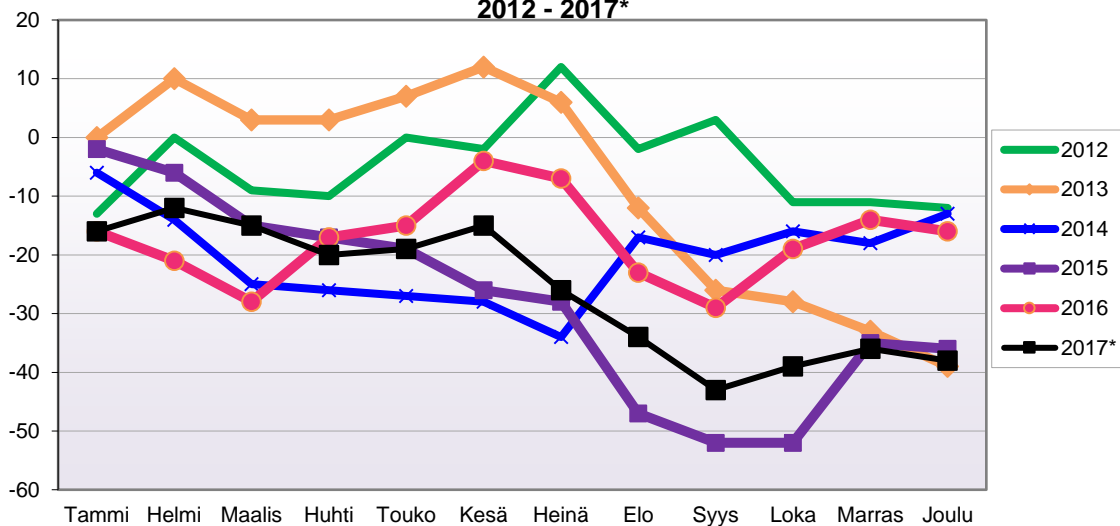

VÄESTÖN KOKONAISMUUTOKSEN KEHITYS (vuosittain kumulatiivinen)
2012 - 2017*

1.1.2017 aluejako

Kuukausimuutokset 2005 - 2017 (ennakkotietoja)													
KOKONAISMUUTOS													
	2005	2006	2007	2008	2009	2010	2011	2012	2013	2014	2015	2016	2017*
Tammi	-9	0	-8	-11	-3	-7	-18	-13	0	-6	-2	-16	-16
Helmi	6	-1	-14	-2	-8	-7	-7	13	10	-8	-4	-5	4
Maalis	-5	-8	-4	-10	-8	5	-4	-9	-7	-11	-9	-7	-3
Huhti	0	5	3	2	2	-3	-3	-1	0	-1	-2	11	-5
Touko	21	5	-13	7	-8	9	2	10	4	-1	-2	2	1
Kesä	-4	2	-2	-9	10	3	-5	-2	5	-1	-7	11	4
Heinä	5	3	-4	1	-6	-3	3	14	-6	-6	-2	-3	-11
Elo	-17	-16	-6	-2	-11	3	-8	-14	-18	17	-19	-16	-8
Syys	0	-8	-4	1	-15	-8	-5	5	-14	-3	-5	-6	-9
Loka	5	-1	-2	9	-13	-4	-2	-14	-2	4	0	10	4
Marras	-6	7	1	-10	2	9	-12	0	-5	-2	17	5	3
Joulu	4	2	-1	-2	5	6	9	-1	-6	6	-1	-2	-2
Kokonaismuutos	0	-10	-54	-26	-53	3	-50	-12	-39	-12	-36	-16	-38

Joulukuun kokonaismuutos sisältää väestönlisäyksen lisäksi väkiluvun korjauksen.

Kumulatiivinen muutos vuosittain 2005 - 2017 (ennakkotietoja)													
KOKONAISMUUTOS													
	2005	2006	2007	2008	2009	2010	2011	2012	2013	2014	2015	2016	2017*
Tammi	-9	0	-8	-11	-3	-7	-18	-13	0	-6	-2	-16	-16
Helmi	-3	-1	-22	-13	-11	-14	-25	0	10	-14	-6	-21	-12
Maalis	-8	-9	-26	-23	-19	-9	-29	-9	3	-25	-15	-28	-15
Huhti	-8	-4	-23	-21	-17	-12	-32	-10	3	-26	-17	-17	-20
Touko	13	1	-36	-14	-25	-3	-30	0	7	-27	-19	-15	-19
Kesä	9	3	-38	-23	-15	0	-35	-2	12	-28	-26	-4	-15
Heinä	14	6	-42	-22	-21	-3	-32	12	6	-34	-28	-7	-26
Elo	-3	-10	-48	-24	-32	0	-40	-2	-12	-17	-47	-23	-34
Syys	-3	-18	-52	-23	-47	-8	-45	3	-26	-20	-52	-29	-43
Loka	2	-19	-54	-14	-60	-12	-47	-11	-28	-16	-52	-19	-39
Marras	-4	-12	-53	-24	-58	-3	-59	-11	-33	-18	-35	-14	-36
Joulu	0	-10	-54	-26	-53	3	-50	-12	-39	-13	-36	-16	-38

Lähde: Tilastokeskus