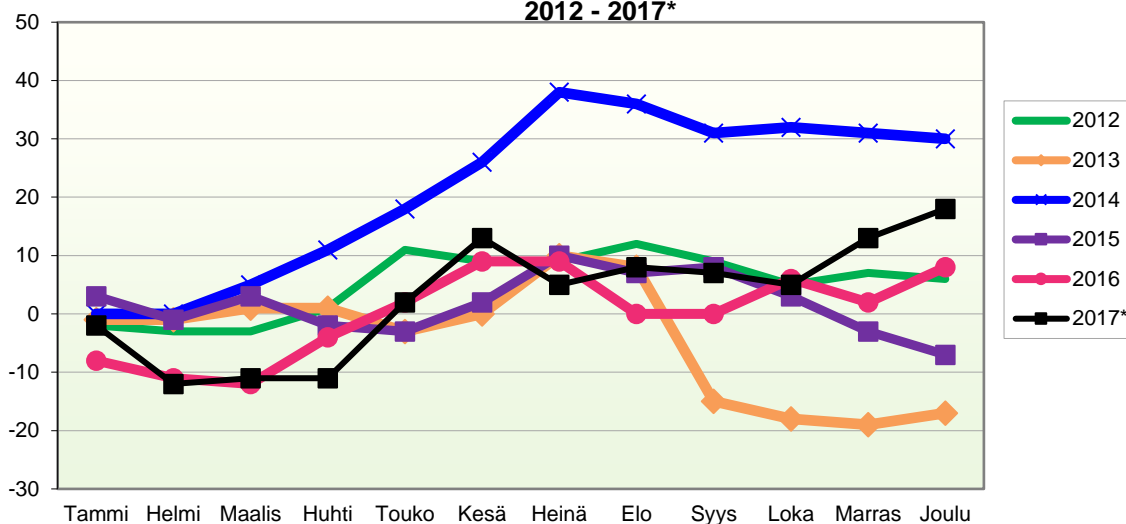

**MUUTTOLIIKKEEN KEHITYS (vuosittain kumulatiivinen)
2012 - 2017***

1.1.2017 aluejako

Kuukausimuutokset 2005 - 2017 (ennakkotietoja)													
MUUTTOLIIKE (maassamuutto + siirtolaisuus = kokonaisnettomuutto)													
	2005	2006	2007	2008	2009	2010	2011	2012	2013	2014	2015	2016	2017*
Tammi	-7	-7	-3	2	-1	5	1	-2	-1	0	3	-8	-2
Helmi	-1	-1	10	-8	4	0	1	-1	0	0	-4	-3	-10
Maalis	-8	11	-6	-4	0	1	-2	0	2	5	4	-1	1
Huhti	13	-1	-9	-2	1	-6	-7	4	0	6	-5	8	0
Touko	-4	0	8	2	7	6	4	10	-4	7	-1	6	13
Kesä	-9	-3	8	4	7	-1	5	-2	3	8	5	7	11
Heinä	7	-15	-1	-7	-10	-2	0	0	10	12	8	0	-8
Elo	-12	7	3	-7	-17	-14	-11	3	-2	-2	-3	-9	3
Syys	-5	-4	-1	-5	-6	-6	-12	-3	-23	-5	1	0	-1
Loka	-5	2	1	-8	-3	-2	-1	-4	-3	1	-5	6	-2
Marras	-1	4	2	-9	-5	-3	0	2	-1	-1	-6	-4	8
Joulu	-6	2	-7	-8	-16	-4	-4	-1	2	-1	-4	6	5
Kokonais-	-38	-5	5	-50	-39	-26	-26	6	-17	30	-7	8	18

Kumulatiivinen muutos vuosittain 2005 - 2017 (ennakkotietoja)													
MUUTTOLIIKE (maassamuutto + siirtolaisuus = kokonaisnettomuutto)													
	2005	2006	2007	2008	2009	2010	2011	2012	2013	2014	2015	2016	2017*
Tammi	-7	-7	-3	2	-1	5	1	-2	-1	0	3	-8	-2
Helmi	-8	-8	7	-6	3	5	2	-3	-1	0	-1	-11	-12
Maalis	-16	3	1	-10	3	6	0	-3	1	5	3	-12	-11
Huhti	-3	2	-8	-12	4	0	-7	1	1	11	-2	-4	-11
Touko	-7	2	0	-10	11	6	-3	11	-3	18	-3	2	2
Kesä	-16	-1	8	-6	18	5	2	9	0	26	2	9	13
Heinä	-9	-16	7	-13	8	3	2	9	10	38	10	9	5
Elo	-21	-9	10	-20	-9	-11	-9	12	8	36	7	0	8
Syys	-26	-13	9	-25	-15	-17	-21	9	-15	31	8	0	7
Loka	-31	-11	10	-33	-18	-19	-22	5	-18	32	3	6	5
Marras	-32	-7	12	-42	-23	-22	-22	7	-19	31	-3	2	13
Joulu	-38	-5	5	-50	-39	-26	-26	6	-17	30	-7	8	18