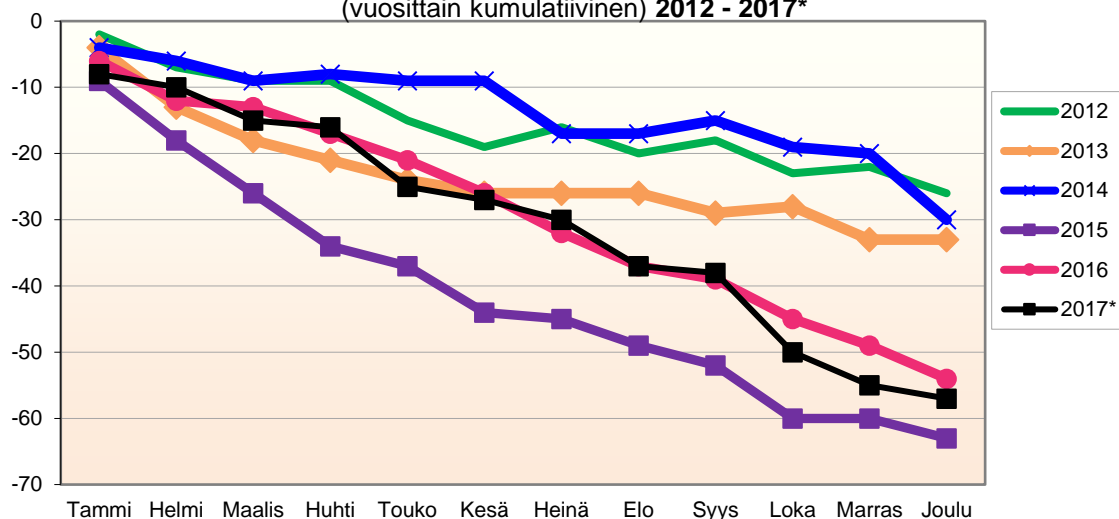

LUONNOLLISEN VÄESTÖMUUTOKSEN KEHITYS
(vuosittain kumulatiivinen) 2012 - 2017*

1.1.2017 aluejako

Kuukausimuutokset 2005 - 2017 (ennakkotietoja)													
LUONNOLLINEN VÄESTÖNMUUTOS													
	2005	2006	2007	2008	2009	2010	2011	2012	2013	2014	2015	2016	2017*
Tammi	-1	-5	1	-14	-1	-3	-1	-2	-4	-4	-9	-6	-8
Helmi	-5	-6	-5	1	-2	-3	-3	-5	-9	-2	-9	-6	-2
Maalis	-4	-2	-2	-4	-5	-11	-7	-2	-5	-3	-8	-1	-5
Huhti	-3	-5	1	-8	-2	-6	2	0	-3	1	-8	-4	-1
Touko	-2	-5	1	-1	-1	-3	-3	-6	-3	-1	-3	-4	-9
Kesä	-4	-1	2	-4	-1	-3	0	-4	-2	0	-7	-5	-2
Heinä	-1	-2	-1	-2	-3	-4	-3	3	0	-8	-1	-6	-3
Elo	-8	1	-5	-3	-7	-4	-4	-4	0	0	-4	-5	-7
Syys	-6	-4	-5	-8	-3	-6	-3	2	-3	2	-3	-2	-1
Loka	-1	-1	-5	-2	-2	-5	-5	-5	1	-4	-8	-6	-12
Marras	-9	-6	1	-3	-6	2	-7	1	-5	-1	0	-4	-5
Joulu	-2	0	-3	-8	-4	-8	-2	-4	0	-10	-3	-5	-2
	-46	-36	-20	-56	-37	-54	-36	-26	-33	-30	-63	-54	-57

Kumulatiivinen muutos vuosittain 2005 - 2017 (ennakkotietoja)													
LUONNOLLINEN VÄESTÖNMUUTOS													
	2005	2006	2007	2008	2009	2010	2011	2012	2013	2014	2015	2016	2017*
Tammi	-1	-5	1	-14	-1	-3	-1	-2	-4	-4	-9	-6	-8
Helmi	-6	-11	-4	-13	-3	-6	-4	-7	-13	-6	-18	-12	-10
Maalis	-10	-13	-6	-17	-8	-17	-11	-9	-18	-9	-26	-13	-15
Huhti	-13	-18	-5	-25	-10	-23	-9	-9	-21	-8	-34	-17	-16
Touko	-15	-23	-4	-26	-11	-26	-12	-15	-24	-9	-37	-21	-25
Kesä	-19	-24	-2	-30	-12	-29	-12	-19	-26	-9	-44	-26	-27
Heinä	-20	-26	-3	-32	-15	-33	-15	-16	-26	-17	-45	-32	-30
Elo	-28	-25	-8	-35	-22	-37	-19	-20	-26	-17	-49	-37	-37
Syys	-34	-29	-13	-43	-25	-43	-22	-18	-29	-15	-52	-39	-38
Loka	-35	-30	-18	-45	-27	-48	-27	-23	-28	-19	-60	-45	-50
Marras	-44	-36	-17	-48	-33	-46	-34	-22	-33	-20	-60	-49	-55
Joulu	-46	-36	-20	-56	-37	-54	-36	-26	-33	-30	-63	-54	-57

Lähde: Tilastokeskus