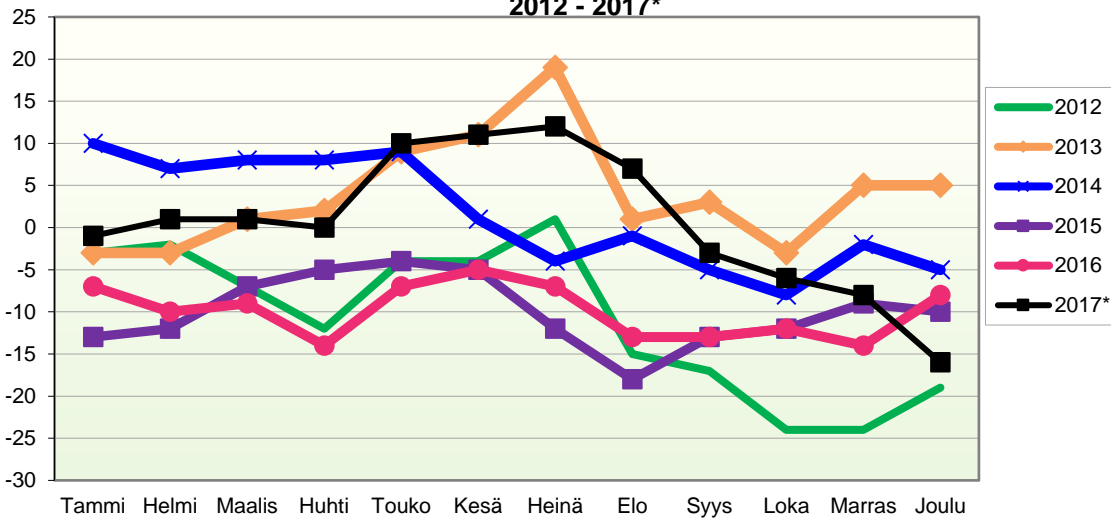

**MUUTTOLIIKKEEN KEHITYS (vuosittain kumulatiivinen)
2012 - 2017***

1.1.2017 aluejako

Kuukausimuutokset 2005 - 2017 (ennakkotietoja)													
MUUTTOLIIKE (maassamuutto + siirtolaisuus = kokonaisnettomuutto)													
	2005	2006	2007	2008	2009	2010	2011	2012	2013	2014	2015	2016	2017*
Tammi	-4	-9	-7	-1	0	-4	-3	-3	-3	10	-13	-7	-1
Helmi	-2	-7	2	4	7	-2	-5	1	0	-3	1	-3	2
Maalis	4	3	-2	-9	1	2	6	-5	4	1	5	1	0
Huhti	-10	-1	7	3	-4	7	-8	-5	1	0	2	-5	-1
Touko	5	8	7	4	-7	10	6	8	7	1	1	7	10
Kesä	5	4	9	7	-3	2	-3	0	2	-8	-1	2	1
Heinä	-3	1	3	-13	-6	-2	2	5	8	-5	-7	-2	1
Elo	-5	4	-7	-1	-8	-7	-14	-16	-18	3	-6	-6	-5
Syys	3	1	-7	-1	-8	-8	-9	-2	2	-4	5	0	-10
Loka	1	-5	-3	0	4	-2	2	-7	-6	-3	1	1	-3
Marras	-5	-1	-5	4	0	3	-10	0	8	6	3	-2	-2
Joulu	1	3	2	1	4	6	-2	5	0	-3	-1	6	-8
	-10	1	-1	-2	-20	5	-38	-19	5	-5	-10	-8	-16

Kumulatiivinen muutos vuosittain 2005 - 2017 (ennakkotietoja)													
MUUTTOLIIKE (maassamuutto + siirtolaisuus = kokonaisnettomuutto)													
	2005	2006	2007	2008	2009	2010	2011	2012	2013	2014	2015	2016	2017*
Tammi	-4	-9	-7	-1	0	-4	-3	-3	-3	10	-13	-7	-1
Helmi	-6	-16	-5	3	7	-6	-8	-2	-3	7	-12	-10	1
Maalis	-2	-13	-7	-6	8	-4	-2	-7	1	8	-7	-9	1
Huhti	-12	-14	0	-3	4	3	-10	-12	2	8	-5	-14	0
Touko	-7	-6	7	1	-3	13	-4	-4	9	9	-4	-7	10
Kesä	-2	-2	16	8	-6	15	-7	-4	11	1	-5	-5	11
Heinä	-5	-1	19	-5	-12	13	-5	1	19	-4	-12	-7	12
Elo	-10	3	12	-6	-20	6	-19	-15	1	-1	-18	-13	7
Syys	-7	4	5	-7	-28	-2	-28	-17	3	-5	-13	-13	-3
Loka	-6	-1	2	-7	-24	-4	-26	-24	-3	-8	-12	-12	-6
Marras	-11	-2	-3	-3	-24	-1	-36	-24	5	-2	-9	-14	-8
Joulu	-10	1	-1	-2	-20	5	-38	-19	5	-5	-10	-8	-16