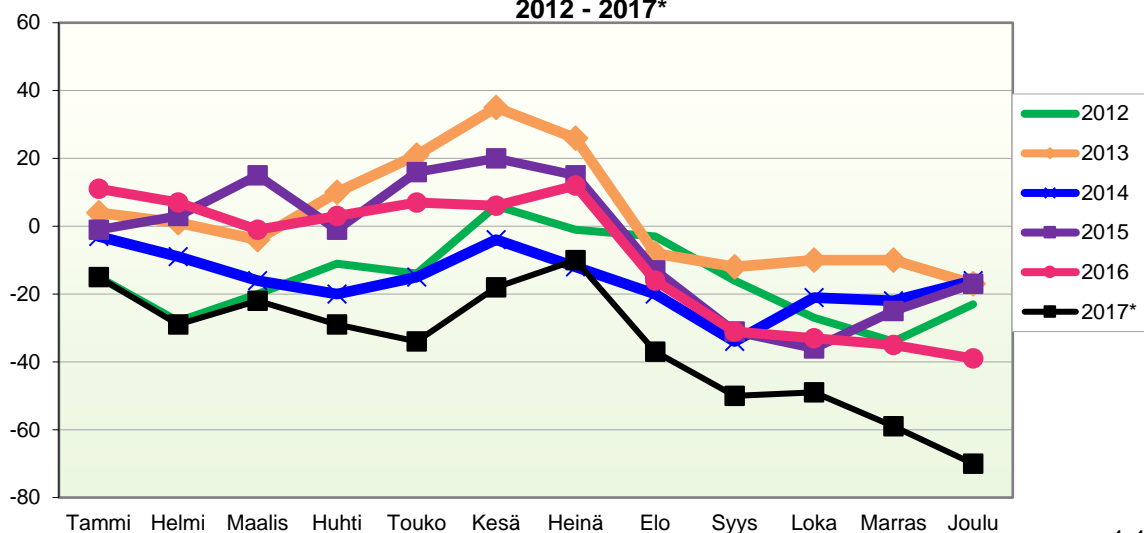

**MUUTTOLIIKKEEN KEHITYS (vuosittain kumulatiivinen)
2012 - 2017***

1.1.2017 aluejako

Kuukausimuutokset 2005 - 2017 (ennakkotietoja)													
MUUTTOLIIKE (maassamuutto + siirtolaisuus = kokonaisnettomuutto)													
	2005	2006	2007	2008	2009	2010	2011	2012	2013	2014	2015	2016	2017*
Tammi	1	-9	-17	-9	-9	-9	-7	-15	4	-3	-1	11	-15
Helmi	2	6	-12	0	-5	4	-14	-13	-3	-6	4	-4	-14
Maalis	4	1	1	-5	-11	4	8	8	-5	-7	12	-8	7
Huhti	-2	-4	1	6	2	-7	-1	9	14	-4	-16	4	-7
Touko	6	21	-4	27	16	12	9	-3	11	5	17	4	-5
Kesä	3	-11	-4	-4	1	-3	-4	20	14	11	4	-1	16
Heinä	-5	-9	-6	-12	-18	20	-6	-7	-9	-8	-5	6	8
Elo	-4	5	-8	-4	-23	-10	4	-2	-34	-8	-28	-28	-27
Syys	-11	-8	-23	-6	-10	-16	-10	-13	-4	-14	-18	-15	-13
Loka	-11	-10	4	3	-1	-23	-16	-11	2	13	-5	-2	1
Marras	-11	0	16	-16	16	9	13	-7	0	-1	11	-2	-10
Joulu	19	14	-13	17	7	11	-13	11	-7	6	8	-4	-11
	-9	-4	-65	-3	-35	-8	-37	-23	-17	-16	-17	-39	-70

Kumulatiivinen muutos vuosittain 2005 - 2017 (ennakkotietoja)													
MUUTTOLIIKE (maassamuutto + siirtolaisuus = kokonaisnettomuutto)													
	2005	2006	2007	2008	2009	2010	2011	2012	2013	2014	2015	2016	2017*
Tammi	1	-9	-17	-9	-9	-9	-7	-15	4	-3	-1	11	-15
Helmi	3	-3	-29	-9	-14	-5	-21	-28	1	-9	3	7	-29
Maalis	7	-2	-28	-14	-25	-1	-13	-20	-4	-16	15	-1	-22
Huhti	5	-6	-27	-8	-23	-8	-14	-11	10	-20	-1	3	-29
Touko	11	15	-31	19	-7	4	-5	-14	21	-15	16	7	-34
Kesä	14	4	-35	15	-6	1	-9	6	35	-4	20	6	-18
Heinä	9	-5	-41	3	-24	21	-15	-1	26	-12	15	12	-10
Elo	5	0	-49	-1	-47	11	-11	-3	-8	-20	-13	-16	-37
Syys	-6	-8	-72	-7	-57	-5	-21	-16	-12	-34	-31	-31	-50
Loka	-17	-18	-68	-4	-58	-28	-37	-27	-10	-21	-36	-33	-49
Marras	-28	-18	-52	-20	-42	-19	-24	-34	-10	-22	-25	-35	-59
Joulu	-9	-4	-65	-3	-35	-8	-37	-23	-17	-16	-17	-39	-70