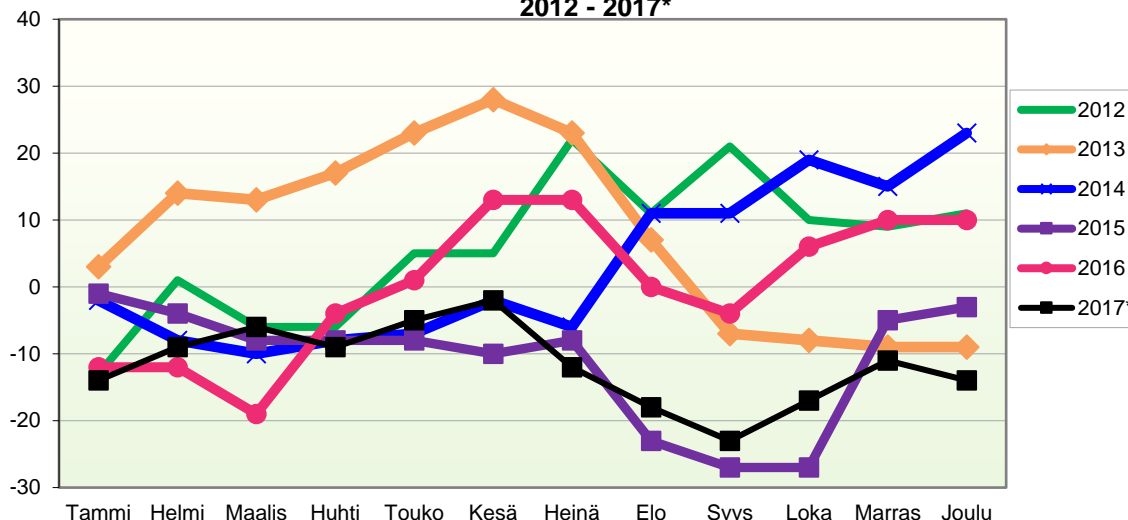

MUUTTOLIIKKEEN KEHITYS (vuosittain kumulatiivinen)
2012 - 2017*

1.1.2017 aluejako

Kuukausimuutokset 2005 - 2017 (ennakkotietoja)

MUUTTOLIIKE (maassamuutto + siirtolaisuus = kokonaisnettomuutto)

	2005	2006	2007	2008	2009	2010	2011	2012	2013	2014	2015	2016	2017*
Tammi	-6	2	-3	-9	3	-4	-13	-13	3	-2	-1	-12	-14
Helmi	8	1	-8	1	-5	-8	0	14	11	-6	-3	0	5
Maalis	0	-1	2	-8	-2	9	-1	-7	-1	-2	-4	-7	3
Huhti	2	6	8	4	3	-1	-2	0	4	2	0	15	-3
Touko	22	6	-6	7	0	10	3	11	6	1	0	5	4
Kesä	2	5	3	-5	11	6	-7	0	5	5	-2	12	3
Heinä	7	5	0	6	-7	-2	7	17	-5	-4	2	0	-10
Elo	-10	-13	-4	3	-8	4	-9	-11	-16	17	-15	-13	-6
Syys	3	-4	-3	4	-16	-7	-3	10	-14	0	-4	-4	-5
Loka	6	1	-1	13	-11	-1	0	-11	-1	8	0	10	6
Marras	-4	8	3	-3	5	10	-12	-1	-1	-4	22	4	6
Joulu	8	2	1	-3	10	2	7	2	0	8	2	0	-3
Kokonais-	38	18	-8	10	-17	18	-30	11	-9	23	-3	10	-14

Kumulatiivinen muutos vuosittain 2005 - 2017 (ennakkotietoja)

MUUTTOLIIKE (maassamuutto + siirtolaisuus = kokonaisnettomuutto)

	2005	2006	2007	2008	2009	2010	2011	2012	2013	2014	2015	2016	2017*
Tammi	-6	2	-3	-9	3	-4	-13	-13	3	-2	-1	-12	-14
Helmi	2	3	-11	-8	-2	-12	-13	1	14	-8	-4	-12	-9
Maalis	2	2	-9	-16	-4	-3	-14	-6	13	-10	-8	-19	-6
Huhti	4	8	-1	-12	-1	-4	-16	-6	17	-8	-8	-4	-9
Touko	26	14	-7	-5	-1	6	-13	5	23	-7	-8	1	-5
Kesä	28	19	-4	-10	10	12	-20	5	28	-2	-10	13	-2
Heinä	35	24	-4	-4	3	10	-13	22	23	-6	-8	13	-12
Elo	25	11	-8	-1	-5	14	-22	11	7	11	-23	0	-18
Syys	28	7	-11	3	-21	7	-25	21	-7	11	-27	-4	-23
Loka	34	8	-12	16	-32	6	-25	10	-8	19	-27	6	-17
Marras	30	16	-9	13	-27	16	-37	9	-9	15	-5	10	-11
Joulu	38	18	-8	10	-17	18	-30	11	-9	23	-3	10	-14

Lähde: Tilastokeskus