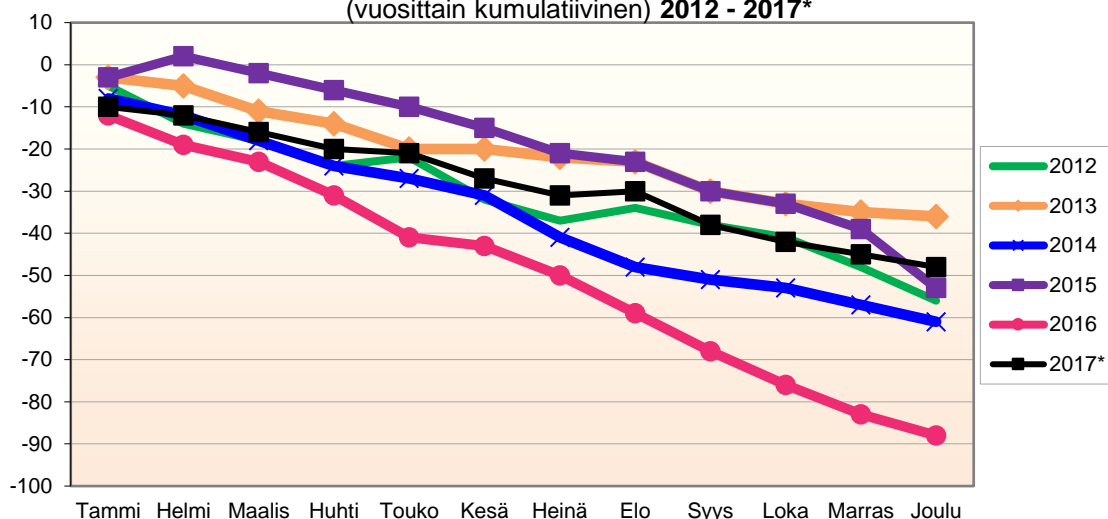

LUONNOLLISEN VÄESTÖMUUTOKSEN KEHITYS
(vuosittain kumulatiivinen) 2012 - 2017*

1.1.2017 aluejako

Kuukausimuutokset 2005 - 2017 (ennakkotietoja)

LUONNOLLINEN VÄESTÖMUUTOS

	2005	2006	2007	2008	2009	2010	2011	2012	2013	2014	2015	2016	2017*
Tammi	-10	-4	-14	-14	-10	2	-2	-5	-3	-8	-3	-12	-10
Helmi	-1	-7	-2	-11	-8	-5	-13	-9	-2	-4	5	-7	-2
Maalis	2	-2	-7	-7	-10	-7	-10	-4	-6	-6	-4	-4	-4
Huhti	-2	-9	0	-4	-7	-8	-3	-6	-3	-6	-4	-8	-4
Touko	-8	-8	-2	-1	-5	-4	-8	2	-6	-3	-4	-10	-1
Kesä	-9	-6	-7	-13	-4	-2	1	-10	0	-4	-5	-2	-6
Heinä	-5	-13	-4	-3	-2	-4	-9	-5	-2	-10	-6	-7	-4
Elo	-2	-3	0	0	-4	-4	-8	3	-1	-7	-2	-9	1
Syys	-4	-2	-6	-5	-3	-8	-5	-4	-7	-3	-7	-9	-8
Loka	-6	-7	0	-11	-3	-3	-9	-3	-3	-2	-3	-8	-4
Marras	-4	-12	-8	-6	-8	-7	-1	-7	-2	-4	-6	-7	-3
Joulu	-3	-4	-5	-1	-3	-6	-2	-8	-1	-4	-14	-5	-3
	-52	-77	-55	-76	-67	-56	-69	-56	-36	-61	-53	-88	-48

Kumulatiivinen muutos vuosittain 2005 - 2017 (ennakkotietoja)

LUONNOLLINEN VÄESTÖMUUTOS

	2005	2006	2007	2008	2009	2010	2011	2012	2013	2014	2015	2016	2017*
Tammi	-10	-4	-14	-14	-10	2	-2	-5	-3	-8	-3	-12	-10
Helmi	-11	-11	-16	-25	-18	-3	-15	-14	-5	-12	2	-19	-12
Maalis	-9	-13	-23	-32	-28	-10	-25	-18	-11	-18	-2	-23	-16
Huhti	-11	-22	-23	-36	-35	-18	-28	-24	-14	-24	-6	-31	-20
Touko	-19	-30	-25	-37	-40	-22	-36	-22	-20	-27	-10	-41	-21
Kesä	-28	-36	-32	-50	-44	-24	-35	-32	-20	-31	-15	-43	-27
Heinä	-33	-49	-36	-53	-46	-28	-44	-37	-22	-41	-21	-50	-31
Elo	-35	-52	-36	-53	-50	-32	-52	-34	-23	-48	-23	-59	-30
Syys	-39	-54	-42	-58	-53	-40	-57	-38	-30	-51	-30	-68	-38
Loka	-45	-61	-42	-69	-56	-43	-66	-41	-33	-53	-33	-76	-42
Marras	-49	-73	-50	-75	-64	-50	-67	-48	-35	-57	-39	-83	-45
Joulu	-52	-77	-55	-76	-67	-56	-69	-56	-36	-61	-53	-88	-48

Lähde: Tilastokeskus