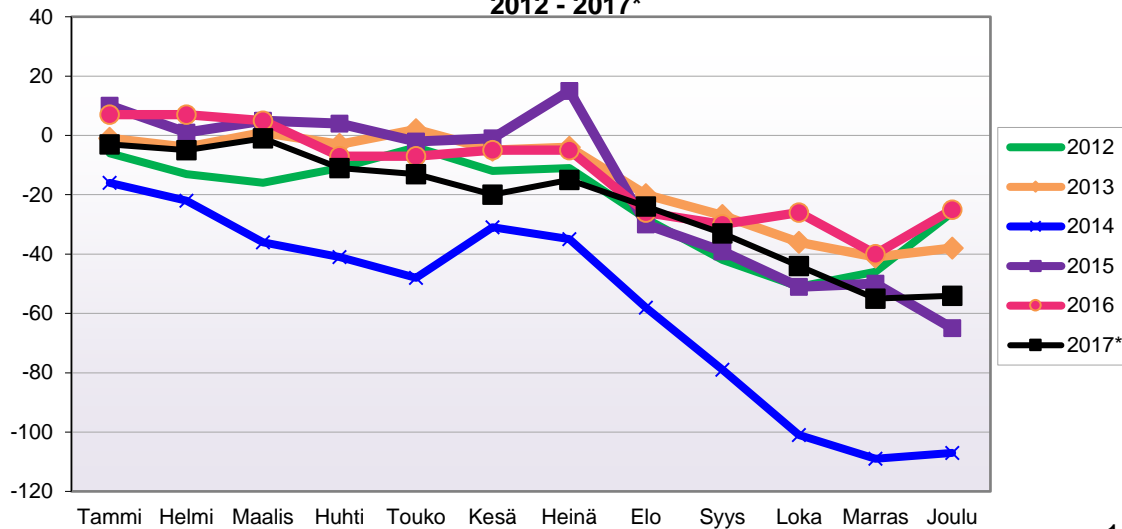

VÄESTÖN KOKONAISMUUTOKSEN KEHITYS (vuosittain kumulatiivinen)
2012 - 2017*

1.1.2017 aluejako

Kuukausimuutokset 2005 - 2017 (ennakkotietoja)													
KOKONAISMUUTOS													
	2005	2006	2007	2008	2009	2010	2011	2012	2013	2014	2015	2016	2017*
Tammi	3	-10	-3	-1	-6	-8	0	-6	-1	-16	10	7	-3
Helmi	-7	-6	-4	-7	1	1	-12	-7	-3	-6	-9	0	-2
Maalis	-17	-4	-4	-8	2	-9	4	-3	5	-14	4	-2	4
Huhti	0	-15	3	-5	0	-3	0	5	-4	-5	-1	-12	-10
Touko	13	11	15	4	1	10	12	7	5	-7	-6	0	-2
Kesä	9	8	-10	13	0	1	6	-8	-7	17	1	2	-7
Heinä	-23	-13	-9	9	-18	4	-3	1	1	-4	16	0	5
Elo	-17	-8	-33	-23	-37	-27	-55	-17	-16	-23	-45	-21	-9
Syys	-4	-1	-9	-13	-6	-16	-16	-14	-7	-21	-9	-4	-9
Loka	-8	-9	-16	-3	-6	5	-22	-9	-9	-22	-12	4	-11
Marras	-6	-11	-5	-2	5	-9	-5	5	-5	-8	1	-14	-11
Joulu	-7	22	-9	-4	-3	-9	-8	20	3	1	-15	15	1
	-64	-36	-84	-40	-67	-60	-99	-26	-38	-108	-65	-25	-54

Joulukuun kokonaismuutos sisältää väestönlisäyksen lisäksi väkiluvun korjauksen.

Kumulatiivinen muutos vuosittain 2005 - 2017 (ennakkotietoja)													
KOKONAISMUUTOS													
	2005	2006	2007	2008	2009	2010	2011	2012	2013	2014	2015	2016	2017*
Tammi	3	-10	-3	-1	-6	-8	0	-6	-1	-16	10	7	-3
Helmi	-4	-16	-7	-8	-5	-7	-12	-13	-4	-22	1	7	-5
Maalis	-21	-20	-11	-16	-3	-16	-8	-16	1	-36	5	5	-1
Huhti	-21	-35	-8	-21	-3	-19	-8	-11	-3	-41	4	-7	-11
Touko	-8	-24	7	-17	-2	-9	4	-4	2	-48	-2	-7	-13
Kesä	1	-16	-3	-4	-2	-8	10	-12	-5	-31	-1	-5	-20
Heinä	-22	-29	-12	5	-20	-4	7	-11	-4	-35	15	-5	-15
Elo	-39	-37	-45	-18	-57	-31	-48	-28	-20	-58	-30	-26	-24
Syys	-43	-38	-54	-31	-63	-47	-64	-42	-27	-79	-39	-30	-33
Loka	-51	-47	-70	-34	-69	-42	-86	-51	-36	-101	-51	-26	-44
Marras	-57	-58	-75	-36	-64	-51	-91	-46	-41	-109	-50	-40	-55
Joulu	-64	-36	-84	-40	-67	-60	-99	-26	-38	-107	-65	-25	-54

Lähde: Tilastokeskus