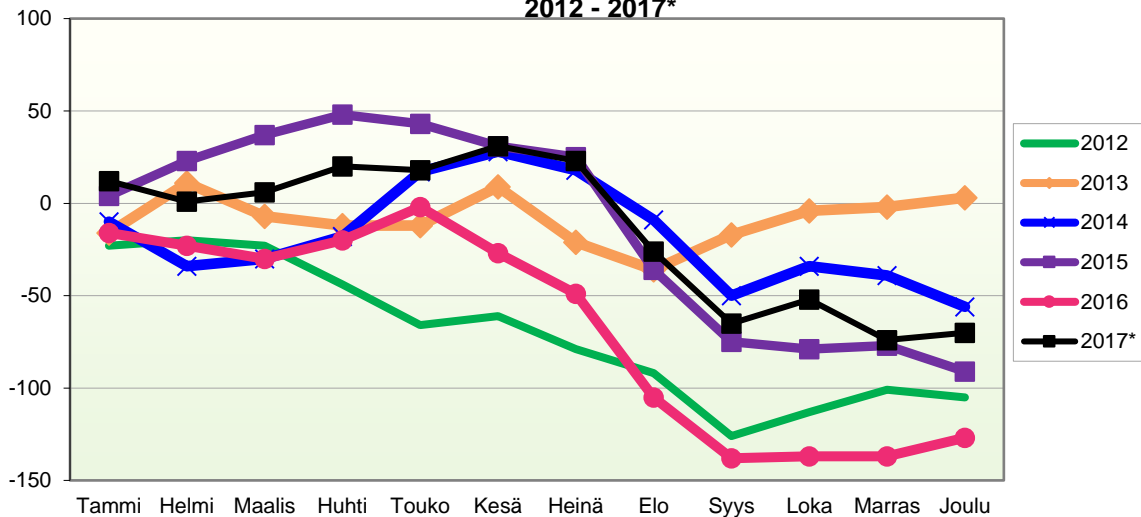

**MUUTTOLIIKKEEN KEHITYS (vuosittain kumulatiivinen)
2012 - 2017***

1.1.2017 aluejako

Kuukausimuutokset 2005 - 2017 (ennakkotietoja)													
MUUTTOLIIKE (maassamuutto + siirtolaisuus = kokonaisnettomuutto)													
	2005	2006	2007	2008	2009	2010	2011	2012	2013	2014	2015	2016	2017*
Tammi	-12	-19	-26	14	-10	-13	-7	-23	-16	-10	4	-16	12
Helmi	-26	6	-17	8	0	5	-31	3	27	-24	19	-7	-11
Maalis	4	11	-10	-7	-2	-18	2	-3	-18	4	14	-7	5
Huhti	-5	-10	-14	15	-11	8	27	-21	-5	12	11	10	14
Touko	-8	-21	-13	37	11	-24	-10	-22	0	35	-5	18	-2
Kesä	-22	-7	-47	7	14	32	-10	5	21	11	-12	-25	13
Heinä	-11	-2	-7	8	-7	1	-41	-18	-30	-10	-6	-22	-8
Elo	-4	-27	-14	-60	-20	-92	-15	-13	-15	-27	-61	-56	-49
Syys	3	-52	-30	-44	-19	-8	-14	-34	19	-41	-39	-33	-39
Loka	-13	-22	-1	-28	-20	-2	16	13	13	16	-4	1	13
Marras	12	3	29	0	5	-7	-4	12	2	-5	2	0	-22
Joulu	15	8	-17	-6	25	-14	-4	-4	5	-17	-14	10	4
	-67	-132	-167	-56	-34	-132	-91	-105	3	-56	-91	-127	-70

Kumulatiivinen muutos vuosittain 2005 - 2017 (ennakkotietoja)													
MUUTTOLIIKE (maassamuutto + siirtolaisuus = kokonaisnettomuutto)													
	2005	2006	2007	2008	2009	2010	2011	2012	2013	2014	2015	2016	2017*
Tammi	-12	-19	-26	14	-10	-13	-7	-23	-16	-10	4	-16	12
Helmi	-38	-13	-43	22	-10	-8	-38	-20	11	-34	23	-23	1
Maalis	-34	-2	-53	15	-12	-26	-36	-23	-7	-30	37	-30	6
Huhti	-39	-12	-67	30	-23	-18	-9	-44	-12	-18	48	-20	20
Touko	-47	-33	-80	67	-12	-42	-19	-66	-12	17	43	-2	18
Kesä	-69	-40	-127	74	2	-10	-29	-61	9	28	31	-27	31
Heinä	-80	-42	-134	82	-5	-9	-70	-79	-21	18	25	-49	23
Elo	-84	-69	-148	22	-25	-101	-85	-92	-36	-9	-36	-105	-26
Syys	-81	-121	-178	-22	-44	-109	-99	-126	-17	-50	-75	-138	-65
Loka	-94	-143	-179	-50	-64	-111	-83	-113	-4	-34	-79	-137	-52
Marras	-82	-140	-150	-50	-59	-118	-87	-101	-2	-39	-77	-137	-74
Joulu	-67	-132	-167	-56	-34	-132	-91	-105	3	-56	-91	-127	-70