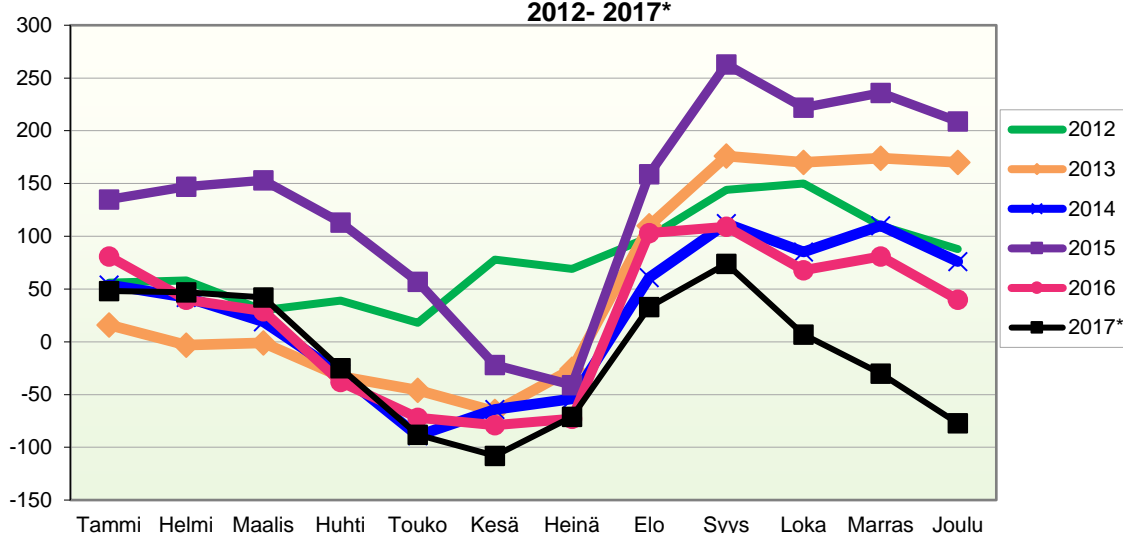

MUUTTOLIIKKEEN KEHITYS (vuosittain kumulatiivinen)
2012- 2017*

1.1.2017 aluejako

Kuukausimuutokset 2005 - 2017 (ennakkotietoja)													
MUUTTOLIIKE (maassamuutto + siirtolaisuus = kokonaisnettomuutto)													
	2005	2006	2007	2008	2009	2010	2011	2012	2013	2014	2015	2016	2017*
Tammi	26	27	-21	-18	-7	-5	52	56	16	54	135	81	48
Helmi	-9	8	-57	-1	15	29	5	2	-19	-12	12	-41	-1
Maalis	25	17	-45	-3	29	50	-19	-28	2	-23	6	-11	-5
Huhti	8	-76	-54	21	15	-37	-27	9	-32	-49	-40	-67	-67
Touko	-63	-40	-19	-76	-30	30	-38	-21	-13	-59	-56	-34	-63
Kesä	-41	14	11	38	-17	48	25	60	-20	25	-79	-7	-20
Heinä	18	4	-26	-7	-2	11	40	-9	40	10	-19	6	37
Elo	100	26	114	63	89	27	61	30	136	115	200	176	104
Syys	-22	-13	26	18	22	-34	11	45	66	51	104	6	41
Loka	-19	-6	-10	-43	-1	-16	41	6	-6	-27	-41	-41	-67
Marras	-3	14	-60	-9	19	-2	10	-40	4	25	14	13	-37
Joulu	3	23	-47	-29	-42	-39	-10	-22	-4	-34	-27	-41	-47
	23	-2	-188	-46	90	62	151	88	170	76	209	40	-77

Kumulatiivinen muutos vuosittain 2005 - 2017 (ennakkotietoja)													
MUUTTOLIIKE (maassamuutto + siirtolaisuus = kokonaisnettomuutto)													
	2005	2006	2007	2008	2009	2010	2011	2012	2013	2014	2015	2016	2017*
Tammi	26	27	-21	-18	-7	-5	52	56	16	54	135	81	48
Helmi	17	35	-78	-19	8	24	57	58	-3	42	147	40	47
Maalis	42	52	-123	-22	37	74	38	30	-1	19	153	29	42
Huhti	50	-24	-177	-1	52	37	11	39	-33	-30	113	-38	-25
Touko	-13	-64	-196	-77	22	67	-27	18	-46	-89	57	-72	-88
Kesä	-54	-50	-185	-39	5	115	-2	78	-66	-64	-22	-79	-108
Heinä	-36	-46	-211	-46	3	126	38	69	-26	-54	-41	-73	-71
Elo	64	-20	-97	17	92	153	99	99	110	61	159	103	33
Syys	42	-33	-71	35	114	119	110	144	176	112	263	109	74
Loka	23	-39	-81	-8	113	103	151	150	170	85	222	68	7
Marras	20	-25	-141	-17	132	101	161	110	174	110	236	81	-30
Joulu	23	-2	-188	-46	90	62	151	88	170	76	209	40	-77

Lähde: Tilastokeskus