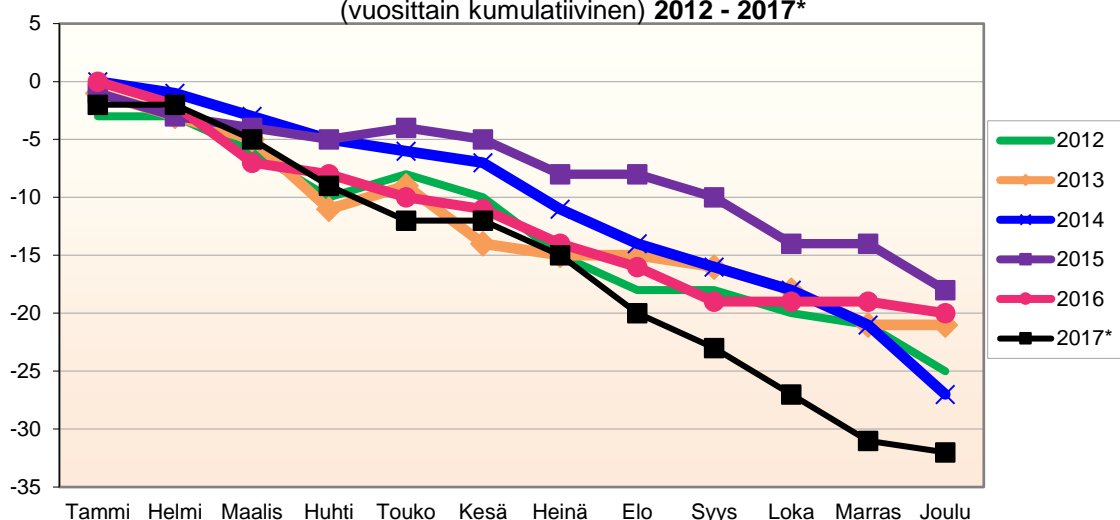

LUONNOLLISEN VÄESTÖNMUUTOKSEN KEHITYS
(vuosittain kumulatiivinen) 2012 - 2017*

1.1.2017 aluejako

Kuukausimuutokset 2005 - 2017 (ennakkotietoja)													
LUONNOLLINEN VÄESTÖNMUUTOS													
	2005	2006	2007	2008	2009	2010	2011	2012	2013	2014	2015	2016	2017*
Tammi	-3	-5	-7	-3	-5	-2	0	-3	-1	0	-1	0	-2
Helmi	-2	-3	-2	-2	-3	0	-3	0	-2	-1	-2	-2	0
Maalis	-5	-3	3	-5	-4	-3	-2	-3	-2	-2	-2	-1	-3
Huhti	0	1	-2	1	1	-1	-1	-4	-6	-2	-1	-1	-4
Touko	-1	-3	-5	-7	-1	-5	-2	2	2	-1	1	-2	-3
Kesä	-1	-1	-2	-4	-2	3	-1	-2	-5	-1	-1	-1	0
Heinä	1	-1	-1	1	-3	-2	-1	-5	-1	-4	-3	-3	-3
Elo	-1	-1	-2	-4	-4	-4	-1	-3	0	-3	0	-2	-5
Syys	2	-2	0	-2	0	-2	1	0	-1	-2	-2	-3	-3
Loka	-2	-2	-3	1	-1	-3	-2	-2	-2	-2	-4	0	-4
Marras	-5	-1	2	2	0	-3	-3	-1	-3	-3	0	0	-4
Joulu	1	-3	0	-3	-1	-6	-5	-4	0	-6	-4	-1	-1
	-16	-24	-19	-25	-23	-28	-20	-25	-21	-27	-18	-20	-32

Kumulatiivinen muutos vuosittain 2005 - 2017 (ennakkotietoja)													
LUONNOLLINEN VÄESTÖNMUUTOS													
	2005	2006	2007	2008	2009	2010	2011	2012	2013	2014	2015	2016	2017*
Tammi	-3	-5	-7	-3	-5	-2	0	-3	-1	0	-1	0	-2
Helmi	-5	-8	-9	-5	-8	-2	-3	-3	-3	-1	-3	-2	-2
Maalis	-10	-11	-6	-10	-12	-5	-5	-6	-5	-3	-4	-7	-5
Huhti	-10	-10	-8	-9	-11	-6	-6	-10	-11	-5	-5	-8	-9
Touko	-11	-13	-13	-16	-12	-11	-8	-8	-9	-6	-4	-10	-12
Kesä	-12	-14	-15	-20	-14	-8	-9	-10	-14	-7	-5	-11	-12
Heinä	-11	-15	-16	-19	-17	-10	-10	-15	-15	-11	-8	-14	-15
Elo	-12	-16	-18	-23	-21	-14	-11	-18	-15	-14	-8	-16	-20
Syys	-10	-18	-18	-25	-21	-16	-10	-18	-16	-16	-10	-19	-23
Loka	-12	-20	-21	-24	-22	-19	-12	-20	-18	-18	-14	-19	-27
Marras	-17	-21	-19	-22	-22	-22	-15	-21	-21	-21	-14	-19	-31
Joulu	-16	-24	-19	-25	-23	-28	-20	-25	-21	-27	-18	-20	-32

Lähde: Tilastokeskus