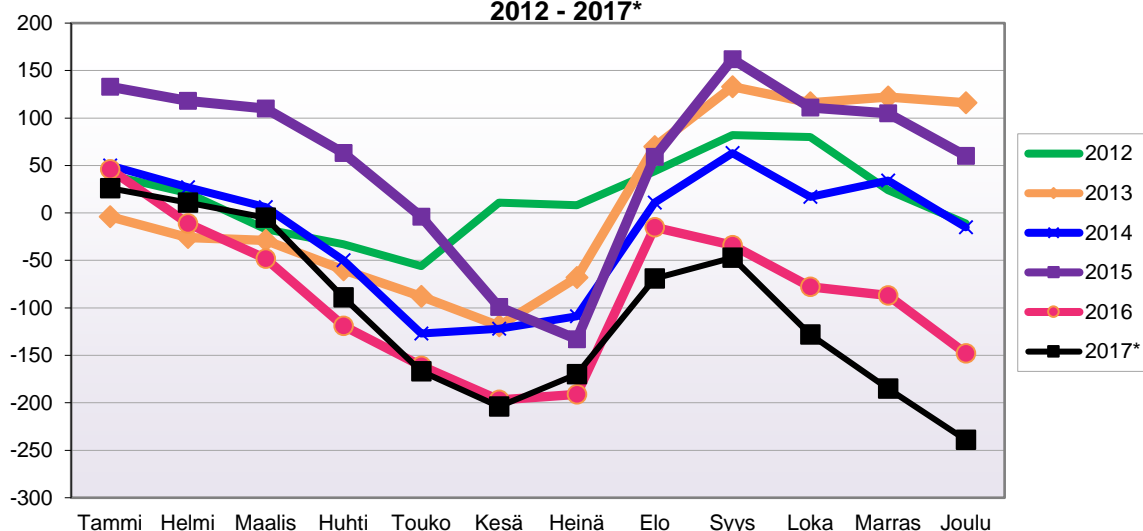

**VÄESTÖN KOKONAISMUUTOKSEN KEHITYS (vuosittain kumulatiivinen)
2012 - 2017***

1.1.2017 aluejako

Kuukausimuutokset 2005 - 2017 (ennakkotietoja)

KOKONAISMUUTOS

	2005	2006	2007	2008	2009	2010	2011	2012	2013	2014	2015	2016	2017*
Tammi	14	35	-32	-38	-8	-25	45	40	-4	50	133	46	26
Helmi	-23	-16	-57	-4	10	27	1	-19	-22	-23	-15	-57	-15
Maalis	14	9	-40	-17	13	38	-22	-38	-3	-21	-8	-37	-16
Huhti	12	-69	-79	36	24	-47	-31	-16	-31	-56	-47	-71	-84
Touko	-79	-35	-19	-56	-45	35	-69	-23	-28	-77	-67	-42	-78
Kesä	-48	8	7	39	-14	62	24	67	-31	5	-95	-36	-37
Heinä	17	1	-16	-10	-11	-1	40	-3	51	13	-34	6	34
Elo	115	28	120	58	89	35	54	36	138	120	192	176	101
Syys	-11	-1	49	38	12	-41	12	38	63	52	103	-19	22
Loka	-13	-7	-6	-61	0	-10	37	-2	-17	-46	-51	-44	-81
Marras	-22	17	-75	-18	-4	-12	15	-56	6	17	-6	-9	-57
Joulu	-8	21	-50	-48	-71	-41	-31	-35	-6	-64	-45	-61	-54
	-32	-9	-198	-81	-5	20	75	-11	116	-30	60	-148	-239

Joulukuun kokonaismuutos sisältää väestönlisäyksen lisäksi väkiluvun korjauksen.

Kumulatiivinen muutos vuosittain 2005 - 2017 (ennakkotietoja)

KOKONAISMUUTOS

	2005	2006	2007	2008	2009	2010	2011	2012	2013	2014	2015	2016	2017*
Tammi	14	35	-32	-38	-8	-25	45	40	-4	50	133	46	26
Helmi	-9	19	-89	-42	2	2	46	21	-26	27	118	-11	11
Maalis	5	28	-129	-59	15	40	24	-17	-29	6	110	-48	-5
Huhti	17	-41	-208	-23	39	-7	-7	-33	-60	-50	63	-119	-89
Touko	-62	-76	-227	-79	-6	28	-76	-56	-88	-127	-4	-161	-167
Kesä	-110	-68	-220	-40	-20	90	-52	11	-119	-122	-99	-197	-204
Heinä	-93	-67	-236	-50	-31	89	-12	8	-68	-109	-133	-191	-170
Elo	22	-39	-116	8	58	124	42	44	70	11	59	-15	-69
Syys	11	-40	-67	46	70	83	54	82	133	63	162	-34	-47
Loka	-2	-47	-73	-15	70	73	91	80	116	17	111	-78	-128
Marras	-24	-30	-148	-33	66	61	106	24	122	34	105	-87	-185
Joulu	-32	-9	-198	-81	-5	20	75	-11	116	-15	60	-148	-239

Lähde: Tilastokeskus