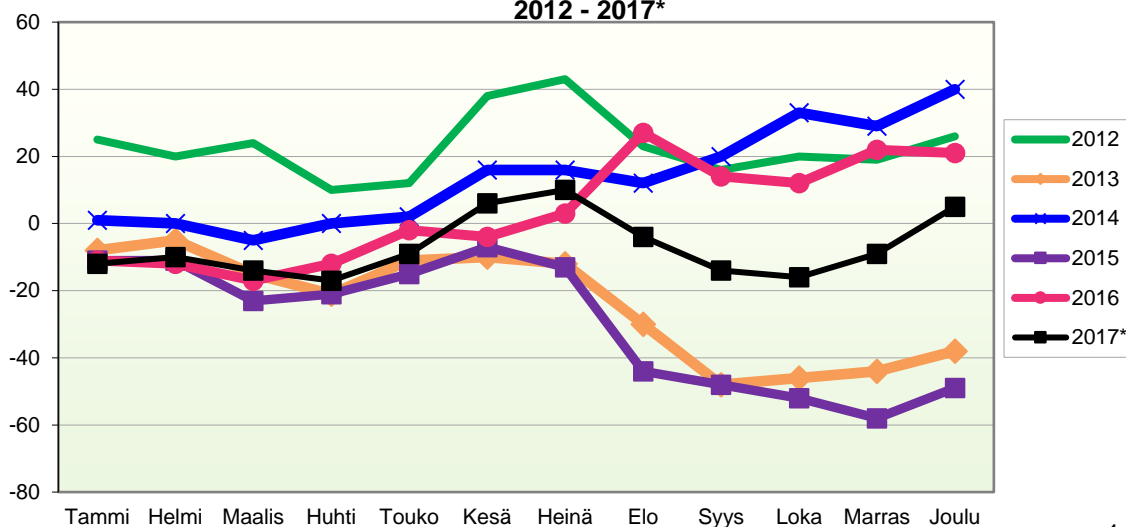

MUUTTOLIIKKEEN KEHITYS (vuosittain kumulatiivinen)
2012 - 2017*

1.1.2017 aluejako

Kuukausimuutokset 2005 - 2017 (ennakkotietoja)													
MUUTTOLIIKE (maassamuutto + siirtolaisuus = kokonaisnettomuutto)													
	2005	2006	2007	2008	2009	2010	2011	2012	2013	2014	2015	2016	2017*
Tammi	0	5	0	-7	-20	5	-6	25	-8	1	-11	-11	-12
Helmi	0	-9	-2	-8	-1	-12	6	-5	3	-1	0	-1	2
Maalis	6	-11	9	-2	-9	4	7	4	-10	-5	-12	-5	-4
Huhti	-14	3	6	2	2	12	9	-14	-6	5	2	5	-3
Touko	-5	10	5	8	7	-8	8	2	10	2	6	10	8
Kesä	-1	-18	16	0	-5	-10	13	26	1	14	8	-2	15
Heinä	5	-7	11	2	14	20	3	5	-2	0	-6	7	4
Elo	-3	-2	-34	-14	-20	-28	-24	-20	-18	-4	-31	24	-14
Syys	-3	-28	-20	-12	-10	15	1	-7	-18	8	-4	-13	-10
Loka	10	-23	-2	0	4	15	-9	4	2	13	-4	-2	-2
Marras	-1	-5	15	15	4	0	-7	-1	2	-4	-6	10	7
Joulu	7	-1	-2	16	7	21	8	7	6	11	9	-1	14
Kokonaissumma	1	-86	2	0	-27	34	9	26	-38	40	-49	21	5

Kumulatiivinen muutos vuosittain 2005 - 2017 (ennakkotietoja)													
MUUTTOLIIKE (maassamuutto + siirtolaisuus = kokonaisnettomuutto)													
	2005	2006	2007	2008	2009	2010	2011	2012	2013	2014	2015	2016	2017*
Tammi	0	5	0	-7	-20	5	-6	25	-8	1	-11	-11	-12
Helmi	0	-4	-2	-15	-21	-7	0	20	-5	0	-11	-12	-10
Maalis	6	-15	7	-17	-30	-3	7	24	-15	-5	-23	-17	-14
Huhti	-8	-12	13	-15	-28	9	16	10	-21	0	-21	-12	-17
Touko	-13	-2	18	-7	-21	1	24	12	-11	2	-15	-2	-9
Kesä	-14	-20	34	-7	-26	-9	37	38	-10	16	-7	-4	6
Heinä	-9	-27	45	-5	-12	11	40	43	-12	16	-13	3	10
Elo	-12	-29	11	-19	-32	-17	16	23	-30	12	-44	27	-4
Syys	-15	-57	-9	-31	-42	-2	17	16	-48	20	-48	14	-14
Loka	-5	-80	-11	-31	-38	13	8	20	-46	33	-52	12	-16
Marras	-6	-85	4	-16	-34	13	1	19	-44	29	-58	22	-9
Joulu	1	-86	2	0	-27	34	9	26	-38	40	-49	21	5

Lähde: Tilastokeskus