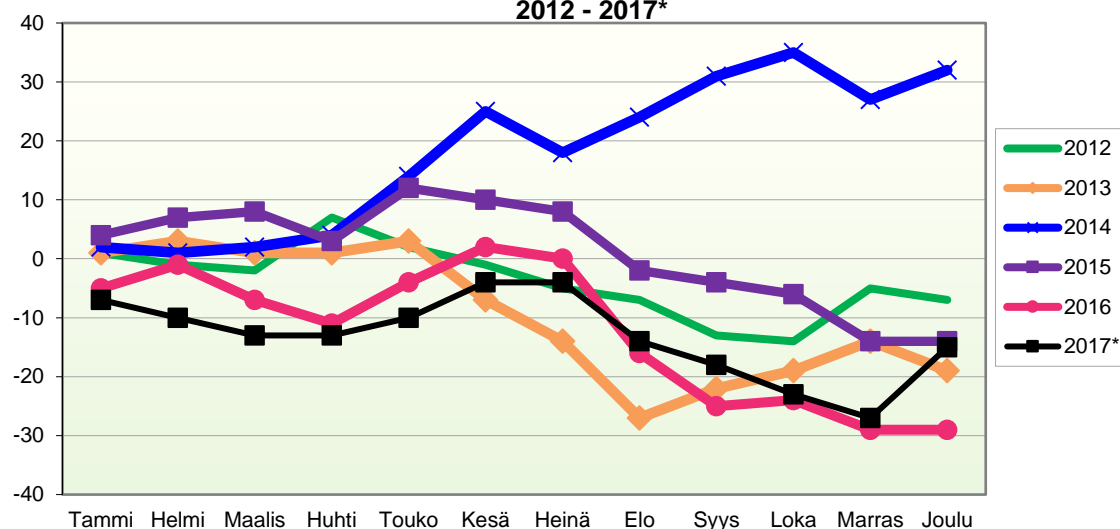

MUUTTOLIIKKEEN KEHITYS (vuosittain kumulatiivinen)
2012 - 2017*

1.1.2017 aluejako

Kuukausimuutokset 2005 - 2017 (ennakkotietoja)

MUUTTOLIIKE (maassamuutto + siirtolaisuus = kokonaisnettomuutto)

	2005	2006	2007	2008	2009	2010	2011	2012	2013	2014	2015	2016	2017*
Tammi	-2	0	-4	2	3	3	-9	1	1	2	4	-5	-7
Helmi	-1	-2	-8	1	-5	-5	5	-2	2	-1	3	4	-3
Maalis	1	-1	6	-2	-3	11	-10	-1	-2	1	1	-6	-3
Huhti	-8	-3	2	4	1	7	-5	9	0	2	-5	-4	0
Touko	6	2	5	7	7	11	7	-5	2	10	9	7	3
Kesä	-9	6	0	3	-7	-4	5	-3	-10	11	-2	6	6
Heinä	-2	-3	-7	4	-4	4	-5	-4	-7	-7	-2	-2	0
Elo	1	-1	-14	-10	-21	-11	-12	-2	-13	6	-10	-16	-10
Syys	-8	-4	6	-7	-14	2	6	-6	5	7	-2	-9	-4
Loka	-1	-14	-14	-1	12	-5	-7	-1	3	4	-2	1	-5
Marras	-5	6	2	-11	-3	0	6	9	5	-8	-8	-5	-4
Joulu	-6	-4	3	-2	-2	-1	3	-2	-5	5	0	0	12
	-34	-18	-23	-12	-36	12	-16	-7	-19	32	-14	-29	-15

Kumulatiivinen muutos vuosittain 2005 - 2017 (ennakkotietoja)

MUUTTOLIIKE (maassamuutto + siirtolaisuus = kokonaisnettomuutto)

	2005	2006	2007	2008	2009	2010	2011	2012	2013	2014	2015	2016	2017*
Tammi	-2	0	-4	2	3	3	-9	1	1	2	4	-5	-7
Helmi	-3	-2	-12	3	-2	-2	-4	-1	3	1	7	-1	-10
Maalis	-2	-3	-6	1	-5	9	-14	-2	1	2	8	-7	-13
Huhti	-10	-6	-4	5	-4	16	-19	7	1	4	3	-11	-13
Touko	-4	-4	1	12	3	27	-12	2	3	14	12	-4	-10
Kesä	-13	2	1	15	-4	23	-7	-1	-7	25	10	2	-4
Heinä	-15	-1	-6	19	-8	27	-12	-5	-14	18	8	0	-4
Elo	-14	-2	-20	9	-29	16	-24	-7	-27	24	-2	-16	-14
Syys	-22	-6	-14	2	-43	18	-18	-13	-22	31	-4	-25	-18
Loka	-23	-20	-28	1	-31	13	-25	-14	-19	35	-6	-24	-23
Marras	-28	-14	-26	-10	-34	13	-19	-5	-14	27	-14	-29	-27
Joulu	-34	-18	-23	-12	-36	12	-16	-7	-19	32	-14	-29	-15

Lähde: Tilastokeskus