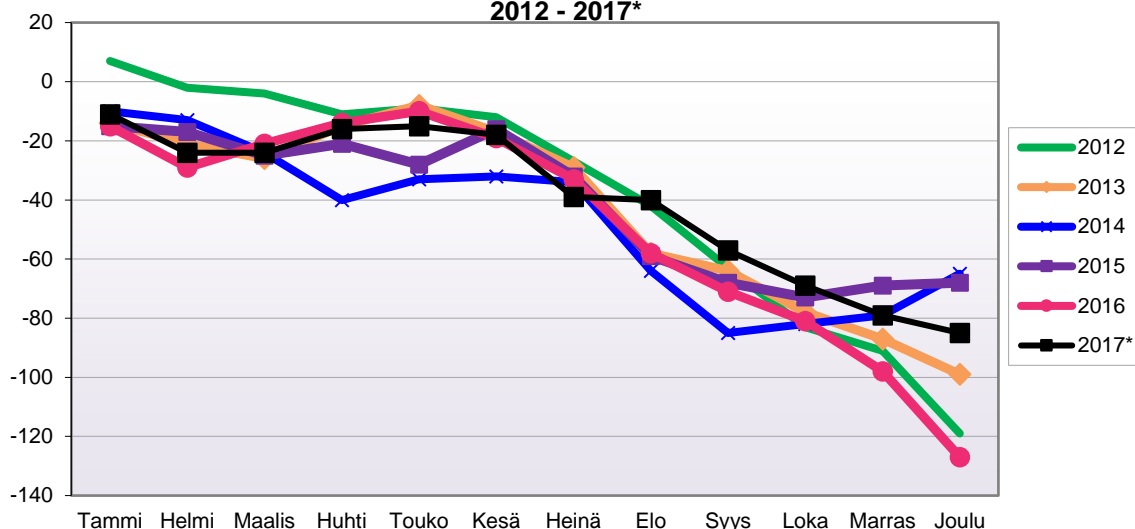

**VÄESTÖN KOKONAISMUUTOKSEN KEHITYS (vuosittain kumulatiivinen)
2012 - 2017***

1.1.2017 aluejako

Kuukausimuutokset 2005 - 2017 (ennakkotietoja)													
KOKONAISMUUTOS													
	2005	2006	2007	2008	2009	2010	2011	2012	2013	2014	2015	2016	2017*
Tammi	4	-11	-8	-16	-14	-24	2	7	-14	-10	-15	-15	-11
Helmi	0	-10	-11	6	-9	-4	0	-9	-7	-3	-2	-14	-13
Maalis	3	-6	-27	-14	1	-3	0	-2	-5	-11	-8	8	0
Huhti	-6	13	-5	-12	-1	-4	8	-7	11	-16	4	7	8
Touko	-11	1	5	11	7	-7	12	2	7	7	-7	4	1
Kesä	0	2	-2	-2	-17	-14	3	-3	-9	1	12	-9	-3
Heinä	14	-14	3	-10	-11	-2	-12	-15	-12	-2	-16	-14	-21
Elo	-36	-1	-18	-23	-20	-16	-24	-15	-29	-30	-27	-25	-1
Syys	-2	-12	-10	-17	-19	13	-37	-21	-6	-21	-9	-13	-17
Loka	2	1	-14	-2	7	-19	-11	-20	-14	3	-5	-10	-12
Marras	10	-15	-11	-2	-2	-6	6	-8	-9	3	4	-17	-10
Joulu	-12	7	-13	3	7	-16	-7	-28	-12	11	1	-29	-6
Kokonaismuutos	-34	-45	-111	-78	-71	-102	-60	-119	-99	-68	-68	-127	-85

Joulukuun kokonaismuutos sisältää väestönlisäyksen lisäksi väkiluvun korjauksen.

Kumulatiivinen muutos vuosittain 2005 - 2017 (ennakkotietoja)													
KOKONAISMUUTOS													
	2005	2006	2007	2008	2009	2010	2011	2012	2013	2014	2015	2016	2017*
Tammi	4	-11	-8	-16	-14	-24	2	7	-14	-10	-15	-15	-11
Helmi	4	-21	-19	-10	-23	-28	2	-2	-21	-13	-17	-29	-24
Maalis	7	-27	-46	-24	-22	-31	2	-4	-26	-24	-25	-21	-24
Huhti	1	-14	-51	-36	-23	-35	10	-11	-15	-40	-21	-14	-16
Touko	-10	-13	-46	-25	-16	-42	22	-9	-8	-33	-28	-10	-15
Kesä	-10	-11	-48	-27	-33	-56	25	-12	-17	-32	-16	-19	-18
Heinä	4	-25	-45	-37	-44	-58	13	-27	-29	-34	-32	-33	-39
Elo	-32	-26	-63	-60	-64	-74	-11	-42	-58	-64	-59	-58	-40
Syys	-34	-38	-73	-77	-83	-61	-48	-63	-64	-85	-68	-71	-57
Loka	-32	-37	-87	-79	-76	-80	-59	-83	-78	-82	-73	-81	-69
Marras	-22	-52	-98	-81	-78	-86	-53	-91	-87	-79	-69	-98	-79
Joulu	-34	-45	-111	-78	-71	-102	-60	-119	-99	-65	-68	-127	-85

Lähde: Tilastokeskus