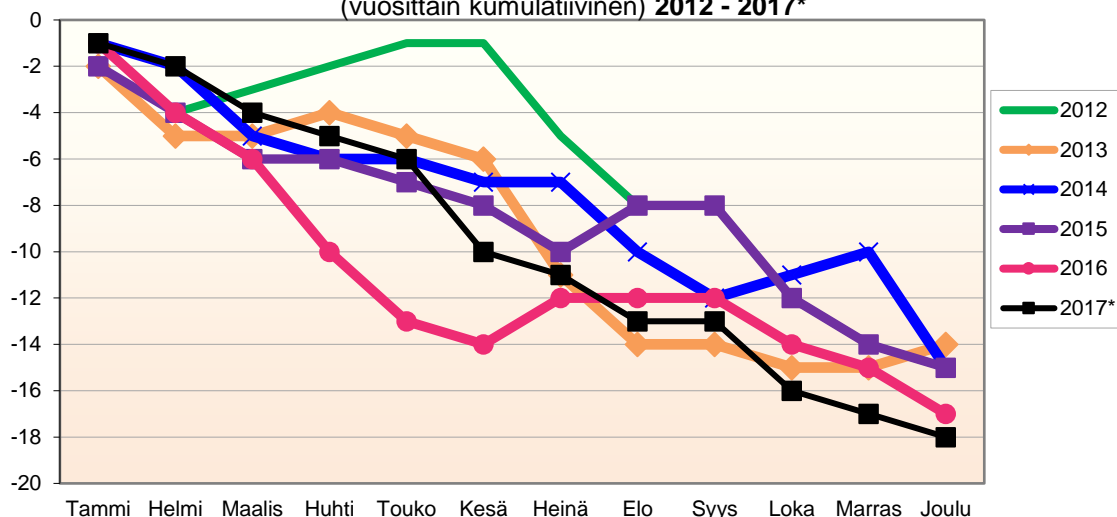

LUONNOLLISEN VÄESTÖNMUUTOKSEN KEHITYS
(vuosittain kumulatiivinen) 2012 - 2017*

1.1.2017 aluejako

Kuukausimuutokset 2005 - 2017 (ennakkotietoja)													
LUONNOLLINEN VÄESTÖNMUUTOS													
	2005	2006	2007	2008	2009	2010	2011	2012	2013	2014	2015	2016	2017*
Tammi	0	0	-2	-4	1	0	-1	-1	-2	-1	-2	-1	-1
Helmi	-2	-1	-4	-1	-2	-1	-3	-3	-3	-1	-2	-3	-1
Maalis	-1	-1	-3	-2	-5	0	-2	1	0	-3	-2	-2	-2
Huhti	-3	1	-2	0	2	-1	1	1	1	-1	0	-4	-1
Touko	-2	-1	-2	-2	1	2	-2	1	-1	0	-1	-3	-1
Kesä	1	-1	-1	-3	-1	-1	0	0	-1	-1	-1	-1	-4
Heinä	-2	1	0	-3	-2	-3	1	-4	-5	0	-2	2	-1
Elo	-1	-3	-1	-5	-1	0	-1	-3	-3	-3	2	0	-2
Syys	2	-6	-2	-1	-2	0	-2	0	0	-2	0	0	0
Loka	-3	-5	0	-2	-1	-2	0	-4	-1	1	-4	-2	-3
Marras	-2	-1	-1	-1	0	-1	0	-2	0	1	-2	-1	-1
Joulu	1	-2	0	1	-4	0	-2	-1	1	-5	-1	-2	-1
	-12	-19	-18	-23	-14	-7	-11	-15	-14	-15	-15	-17	-18

Kumulatiivinen muutos vuosittain 2005 - 2017 (ennakkotietoja)													
LUONNOLLINEN VÄESTÖNMUUTOS													
	2005	2006	2007	2008	2009	2010	2011	2012	2013	2014	2015	2016	2017*
Tammi	0	0	-2	-4	1	0	-1	-1	-2	-1	-2	-1	-1
Helmi	-2	-1	-6	-5	-1	-1	-4	-4	-5	-2	-4	-4	-2
Maalis	-3	-2	-9	-7	-6	-1	-6	-3	-5	-5	-6	-6	-4
Huhti	-6	-1	-11	-7	-4	-2	-5	-2	-4	-6	-6	-10	-5
Touko	-8	-2	-13	-9	-3	0	-7	-1	-5	-6	-7	-13	-6
Kesä	-7	-3	-14	-12	-4	-1	-7	-1	-6	-7	-8	-14	-10
Heinä	-9	-2	-14	-15	-6	-4	-6	-5	-11	-7	-10	-12	-11
Elo	-10	-5	-15	-20	-7	-4	-7	-8	-14	-10	-8	-12	-13
Syys	-8	-11	-17	-21	-9	-4	-9	-8	-14	-12	-8	-12	-13
Loka	-11	-16	-17	-23	-10	-6	-9	-12	-15	-11	-12	-14	-16
Marras	-13	-17	-18	-24	-10	-7	-9	-14	-15	-10	-14	-15	-17
Joulu	-12	-19	-18	-23	-14	-7	-11	-15	-14	-15	-15	-17	-18