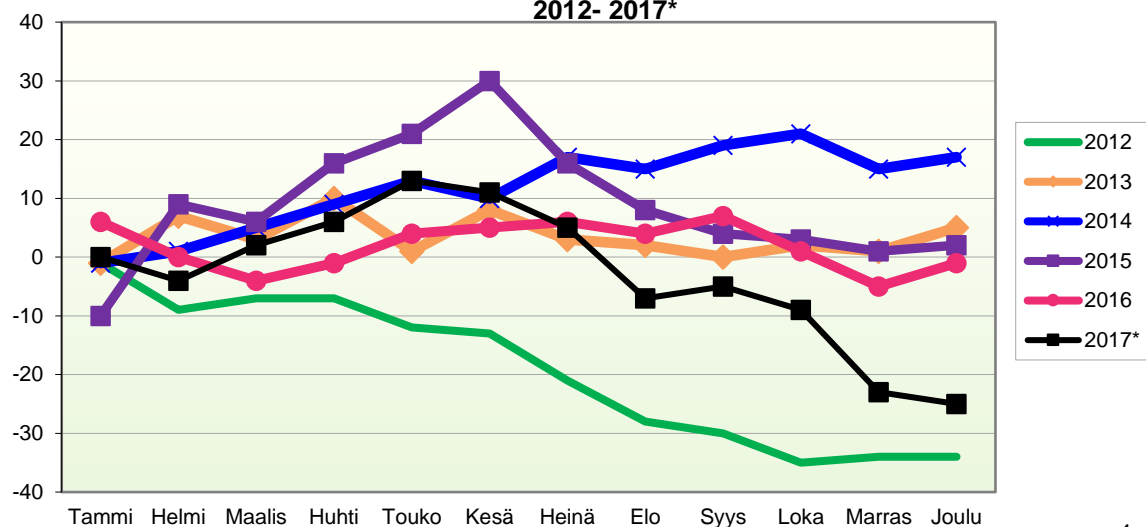

**MUUTTOLIIKKEEN KEHITYS (vuosittain kumulatiivinen)
2012- 2017***

1.1.2017 aluejako

Kuukausimuutokset 2005 - 2017 (ennakkotietoja)													
MUUTTOLIIKE (maassamuutto + siirtolaisuus = kokonaisnettomuutto)													
	2005	2006	2007	2008	2009	2010	2011	2012	2013	2014	2015	2016	2017*
Tammi	-4	-2	-15	0	8	0	4	-1	-1	-1	-10	6	0
Helmi	-1	6	7	8	3	7	-8	-8	8	2	19	-6	-4
Maalis	-2	-4	-2	-3	0	-4	-1	2	-4	4	-3	-4	6
Huhti	1	-4	-3	1	2	3	0	0	7	4	10	3	4
Touko	-4	10	-4	-10	6	-7	1	-5	-9	4	5	5	7
Kesä	1	-3	9	-10	11	3	3	-1	7	-3	9	1	-2
Heinä	-2	-1	1	-3	2	-10	-2	-8	-5	7	-14	1	-6
Elo	3	-9	-8	-4	-4	0	2	-7	-1	-2	-8	-2	-12
Syys	1	-14	-7	1	-1	-3	-1	-2	-2	4	-4	3	2
Loka	4	-4	4	0	5	4	1	-5	2	2	-1	-6	-4
Marras	0	8	0	5	-1	-8	0	1	-1	-6	-2	-6	-14
Joulu	5	-2	-3	-1	-7	-6	-5	0	4	2	1	4	-2
	2	-19	-21	-16	24	-21	-6	-34	5	17	2	-1	-25

Kumulatiivinen muutos vuosittain 2005 - 2017 (ennakkotietoja)													
MUUTTOLIIKE (maassamuutto + siirtolaisuus = kokonaisnettomuutto)													
	2005	2006	2007	2008	2009	2010	2011	2012	2013	2014	2015	2016	2017*
Tammi	-4	-2	-15	0	8	0	4	-1	-1	-1	-10	6	0
Helmi	-5	4	-8	8	11	7	-4	-9	7	1	9	0	-4
Maalis	-7	0	-10	5	11	3	-5	-7	3	5	6	-4	2
Huhti	-6	-4	-13	6	13	6	-5	-7	10	9	16	-1	6
Touko	-10	6	-17	-4	19	-1	-4	-12	1	13	21	4	13
Kesä	-9	3	-8	-14	30	2	-1	-13	8	10	30	5	11
Heinä	-11	2	-7	-17	32	-8	-3	-21	3	17	16	6	5
Elo	-8	-7	-15	-21	28	-8	-1	-28	2	15	8	4	-7
Syys	-7	-21	-22	-20	27	-11	-2	-30	0	19	4	7	-5
Loka	-3	-25	-18	-20	32	-7	-1	-35	2	21	3	1	-9
Marras	-3	-17	-18	-15	31	-15	-1	-34	1	15	1	-5	-23
Joulu	2	-19	-21	-16	24	-21	-6	-34	5	17	2	-1	-25