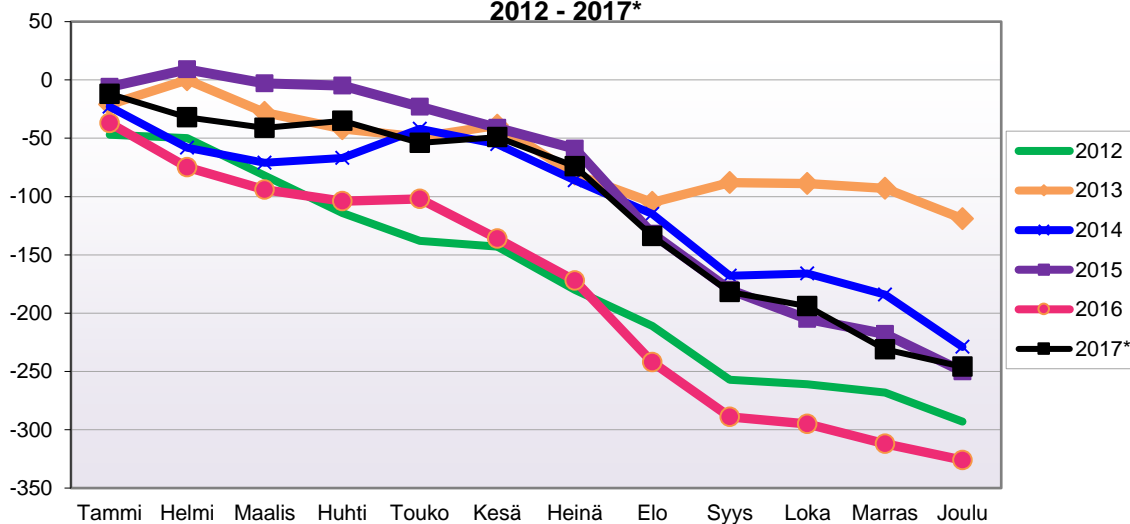

VÄESTÖN KOKONAISMUUTOKSEN KEHITYS (vuosittain kumulatiivinen)
2012 - 2017*

1.1.2017 aluejako

Kuukausimuutokset 2005 - 2017 (ennakkotietoja)													
KOKONAISMUUTOS													
	2005	2006	2007	2008	2009	2010	2011	2012	2013	2014	2015	2016	2017*
Tammi	-21	-30	-37	6	-19	-33	-17	-47	-21	-23	-6	-37	-12
Helmi	-33	-6	-20	-2	-15	-6	-45	-3	21	-35	15	-38	-20
Maalis	-5	-4	-21	-31	-13	-35	-8	-32	-28	-13	-12	-19	-9
Huhti	-8	-21	-27	5	-18	9	29	-32	-14	4	-2	-10	6
Touko	-22	-24	-7	24	8	-38	-25	-24	-7	25	-18	2	-19
Kesä	-26	-3	-47	13	3	20	-10	-5	10	-13	-18	-34	5
Heinä	-20	-8	-5	2	-15	-8	-42	-37	-42	-31	-18	-36	-25
Elo	-12	-37	-27	-64	-33	-93	-16	-31	-24	-29	-73	-70	-60
Syys	-6	-49	-49	-49	-25	-16	-12	-46	17	-53	-48	-47	-48
Loka	-23	-22	-2	-44	-35	-16	8	-4	-1	2	-25	-6	-12
Marras	8	-3	24	-12	-2	-26	-7	-7	-4	-18	-13	-17	-37
Joulu	7	-13	-52	-20	11	-40	-24	-25	-26	-53	-32	-14	-15
Kokonaismuutos	-161	-220	-270	-172	-153	-282	-169	-293	-119	-237	-250	-326	-246

Joulukuun kokonaismuutos sisältää väestönlisäyksen lisäksi väkiluvun korjauksen.

Kumulatiivinen muutos vuosittain 2005 - 2017 (ennakkotietoja)													
KOKONAISMUUTOS													
	2005	2006	2007	2008	2009	2010	2011	2012	2013	2014	2015	2016	2017*
Tammi	-21	-30	-37	6	-19	-33	-17	-47	-21	-23	-6	-37	-12
Helmi	-54	-36	-57	4	-34	-39	-62	-50	0	-58	9	-75	-32
Maalis	-59	-40	-78	-27	-47	-74	-70	-82	-28	-71	-3	-94	-41
Huhti	-67	-61	-105	-22	-65	-65	-41	-114	-42	-67	-5	-104	-35
Touko	-89	-85	-112	2	-57	-103	-66	-138	-49	-42	-23	-102	-54
Kesä	-115	-88	-159	15	-54	-83	-76	-143	-39	-55	-41	-136	-49
Heinä	-135	-96	-164	17	-69	-91	-118	-180	-81	-86	-59	-172	-74
Elo	-147	-133	-191	-47	-102	-184	-134	-211	-105	-115	-132	-242	-134
Syys	-153	-182	-240	-96	-127	-200	-146	-257	-88	-168	-180	-289	-182
Loka	-176	-204	-242	-140	-162	-216	-138	-261	-89	-166	-205	-295	-194
Marras	-168	-207	-218	-152	-164	-242	-145	-268	-93	-184	-218	-312	-231
Joulu	-161	-220	-270	-172	-153	-282	-169	-293	-119	-229	-250	-326	-246

Lähde: Tilastokeskus