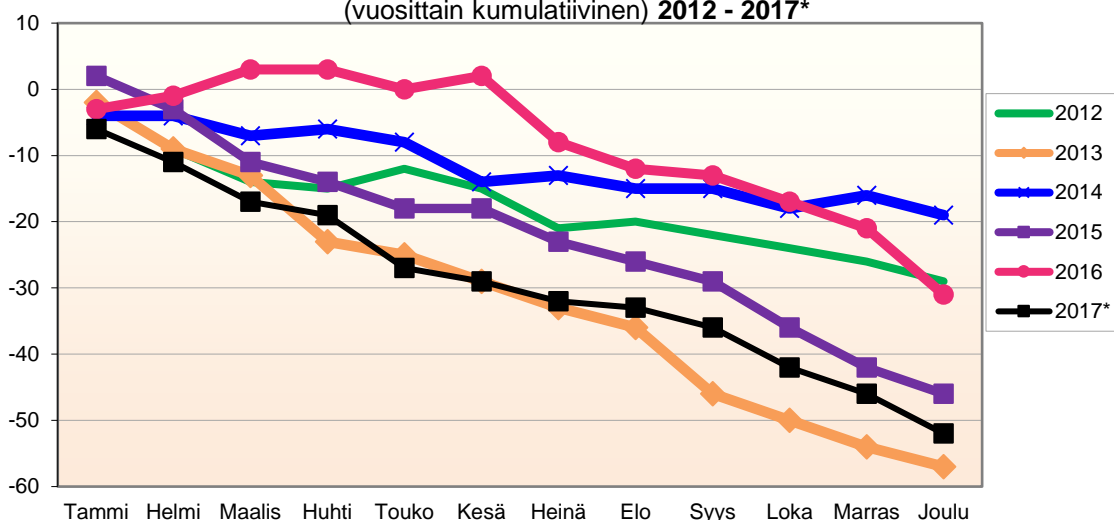

LUONNOLLISEN VÄESTÖNMUUTOKSEN KEHITYS
(vuosittain kumulatiivinen) 2012 - 2017*

1.1.2017 aluejako

Kuukausimuutokset 2005 - 2017 (ennakkotietoja)													
LUONNOLLINEN VÄESTÖNMUUTOS													
	2005	2006	2007	2008	2009	2010	2011	2012	2013	2014	2015	2016	2017*
Tammi	0	1	-6	-4	-4	-2	-4	-2	-2	-4	2	-3	-6
Helmi	5	-4	-7	0	3	3	0	-7	-7	0	-5	2	-5
Maalis	-4	-3	-1	0	-1	-1	-4	-5	-4	-3	-8	4	-6
Huhti	-3	-5	-2	-7	-8	-6	-3	-1	-10	1	-3	0	-2
Touko	1	-3	0	-3	-4	2	-6	3	-2	-2	-4	-3	-8
Kesä	-3	7	1	-3	-2	1	-3	-3	-4	-6	0	2	-2
Heinä	-2	-7	-1	0	-5	-4	-2	-6	-4	1	-5	-10	-3
Elo	1	-1	1	2	6	-3	3	1	-3	-2	-3	-4	-1
Syys	-8	0	-4	1	3	-1	1	-2	-10	0	-3	-1	-3
Loka	0	-5	-9	1	2	-4	-1	-2	-4	-3	-7	-4	-6
Marras	-5	-3	-3	-3	-3	-4	3	-2	-4	2	-6	-4	-4
Joulu	0	5	-4	-2	-3	-5	-2	-3	-3	-3	-4	-10	-6
	-18	-18	-35	-18	-16	-24	-18	-29	-57	-19	-46	-31	-52

Kumulatiivinen muutos vuosittain 2005 - 2017 (ennakkotietoja)													
LUONNOLLINEN VÄESTÖNMUUTOS													
	2005	2006	2007	2008	2009	2010	2011	2012	2013	2014	2015	2016	2017*
Tammi	0	1	-6	-4	-4	-2	-4	-2	-2	-4	2	-3	-6
Helmi	5	-3	-13	-4	-1	1	-4	-9	-9	-4	-3	-1	-11
Maalis	1	-6	-14	-4	-2	0	-8	-14	-13	-7	-11	3	-17
Huhti	-2	-11	-16	-11	-10	-6	-11	-15	-23	-6	-14	3	-19
Touko	-1	-14	-16	-14	-14	-4	-17	-12	-25	-8	-18	0	-27
Kesä	-4	-7	-15	-17	-16	-3	-20	-15	-29	-14	-18	2	-29
Heinä	-6	-14	-16	-17	-21	-7	-22	-21	-33	-13	-23	-8	-32
Elo	-5	-15	-15	-15	-15	-10	-19	-20	-36	-15	-26	-12	-33
Syys	-13	-15	-19	-14	-12	-11	-18	-22	-46	-15	-29	-13	-36
Loka	-13	-20	-28	-13	-10	-15	-19	-24	-50	-18	-36	-17	-42
Marras	-18	-23	-31	-16	-13	-19	-16	-26	-54	-16	-42	-21	-46
Joulu	-18	-18	-35	-18	-16	-24	-18	-29	-57	-19	-46	-31	-52