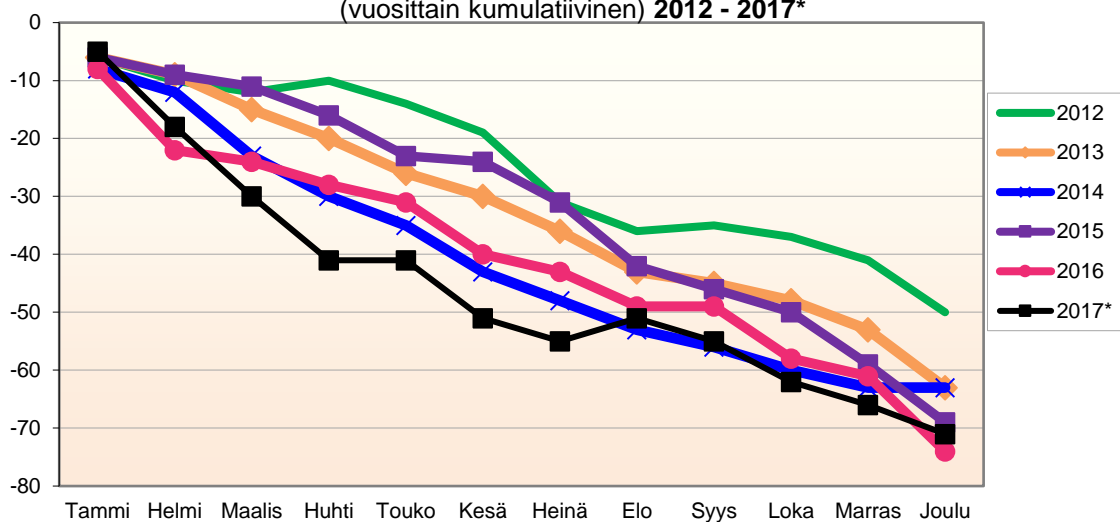

LUONNOLLISEN VÄESTÖNMUUTOKSEN KEHITYS
(vuosittain kumulatiivinen) 2012 - 2017*

1.1.2017 aluejako

Kuukausimuutokset 2005 - 2017 (ennakkotietoja)													
LUONNOLLINEN VÄESTÖNMUUTOS													
	2005	2006	2007	2008	2009	2010	2011	2012	2013	2014	2015	2016	2017*
Tammi	-6	-7	-5	-7	-8	-7	-3	-6	-6	-8	-6	-8	-5
Helmi	2	-8	2	-1	-1	-6	0	-4	-3	-4	-3	-14	-13
Maalis	-2	1	-8	-3	-5	-6	1	-2	-6	-11	-2	-2	-12
Huhti	-10	-3	1	-7	-5	-3	0	2	-5	-7	-5	-4	-11
Touko	-9	0	-3	3	-2	-3	0	-4	-6	-5	-7	-3	0
Kesä	-9	-7	-2	-3	-10	-6	-4	-5	-4	-8	-1	-9	-10
Heinä	-2	-6	-6	-6	2	-7	-2	-12	-6	-5	-7	-3	-4
Elo	-1	-5	-7	-7	1	3	-3	-5	-7	-5	-11	-6	4
Syys	1	-4	0	-8	-5	-10	-5	1	-2	-3	-4	0	-4
Loka	-7	0	1	-2	-3	-6	-5	-2	-3	-4	-4	-9	-7
Marras	-5	-1	-10	-2	-4	-4	-5	-4	-5	-3	-9	-3	-4
Joulu	-14	-7	-10	-5	-7	-13	-6	-9	-10	0	-10	-13	-5
	-62	-47	-47	-48	-47	-68	-32	-50	-63	-63	-69	-74	-71

Kumulatiivinen muutos vuosittain 2005 - 2017 (ennakkotietoja)													
LUONNOLLINEN VÄESTÖNMUUTOS													
	2005	2006	2007	2008	2009	2010	2011	2012	2013	2014	2015	2016	2017*
Tammi	-6	-7	-5	-7	-8	-7	-3	-6	-6	-8	-6	-8	-5
Helmi	-4	-15	-3	-8	-9	-13	-3	-10	-9	-12	-9	-22	-18
Maalis	-6	-14	-11	-11	-14	-19	-2	-12	-15	-23	-11	-24	-30
Huhti	-16	-17	-10	-18	-19	-22	-2	-10	-20	-30	-16	-28	-41
Touko	-25	-17	-13	-15	-21	-25	-2	-14	-26	-35	-23	-31	-41
Kesä	-34	-24	-15	-18	-31	-31	-6	-19	-30	-43	-24	-40	-51
Heinä	-36	-30	-21	-24	-29	-38	-8	-31	-36	-48	-31	-43	-55
Elo	-37	-35	-28	-31	-28	-35	-11	-36	-43	-53	-42	-49	-51
Syys	-36	-39	-28	-39	-33	-45	-16	-35	-45	-56	-46	-49	-55
Loka	-43	-39	-27	-41	-36	-51	-21	-37	-48	-60	-50	-58	-62
Marras	-48	-40	-37	-43	-40	-55	-26	-41	-53	-63	-59	-61	-66
Joulu	-62	-47	-47	-48	-47	-68	-32	-50	-63	-63	-69	-74	-71