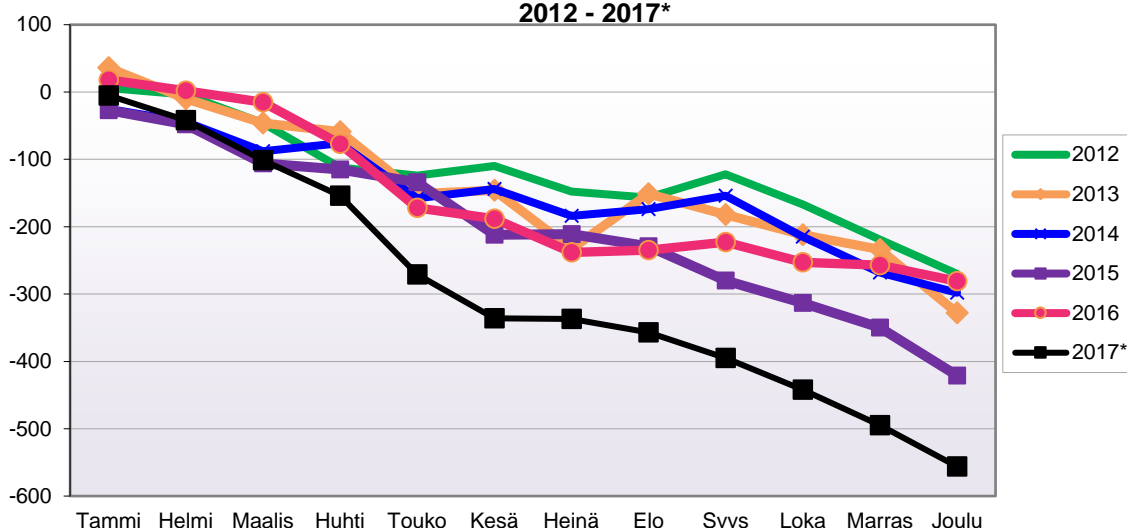

**VÄESTÖN KOKONAISMUUTOKSEN KEHITYS (vuosittain kumulatiivinen)
2012 - 2017***

1.1.2017 aluejako

Kuukausimuutokset 2005 - 2017 (ennakkotietoja)

KOKONAISMUUTOS

	2005	2006	2007	2008	2009	2010	2011	2012	2013	2014	2015	2016	2017*
Tammi	3	-2	-22	-13	-4	-2	48	6	36	-25	-27	18	-5
Helmi	-36	-8	-34	-37	-40	-22	-40	-10	-46	-19	-21	-16	-37
Maalis	-17	-23	-20	-24	-37	-29	8	-42	-36	-44	-58	-17	-59
Huhti	22	-2	-27	-29	-11	-26	9	-66	-13	12	-9	-62	-53
Touko	-51	-34	-73	-51	-4	31	-49	-12	-92	-82	-19	-95	-117
Kesä	-24	-50	-76	-63	22	-24	-9	14	5	14	-78	-16	-65
Heinä	-21	-28	10	-15	-6	-9	20	-38	-87	-40	1	-50	-1
Elo	33	41	10	5	-60	34	-12	-9	82	10	-18	3	-20
Syys	-48	-49	-92	-76	-20	-25	-41	35	-31	20	-51	12	-38
Loka	-2	-25	-44	-1	1	0	-59	-45	-30	-61	-33	-30	-47
Marras	-35	-20	-28	-16	2	-33	-36	-52	-22	-53	-37	-4	-53
Joulu	-62	-37	-56	-32	-49	-40	-44	-51	-94	-44	-71	-24	-61
	-238	-237	-452	-352	-206	-145	-205	-270	-328	-312	-421	-281	-556

Joulukuun kokonaismuutos sisältää väestönlisäyksen lisäksi väkiluvun korjauksen.

Kumulatiivinen muutos vuosittain 2005 - 2017 (ennakkotietoja)

KOKONAISMUUTOS

	2005	2006	2007	2008	2009	2010	2011	2012	2013	2014	2015	2016	2017*
Tammi	3	-2	-22	-13	-4	-2	48	6	36	-25	-27	18	-5
Helmi	-33	-10	-56	-50	-44	-24	8	-4	-10	-44	-48	2	-42
Maalis	-50	-33	-76	-74	-81	-53	16	-46	-46	-88	-106	-15	-101
Huhti	-28	-35	-103	-103	-92	-79	25	-112	-59	-76	-115	-77	-154
Touko	-79	-69	-176	-154	-96	-48	-24	-124	-151	-158	-134	-172	-271
Kesä	-103	-119	-252	-217	-74	-72	-33	-110	-146	-144	-212	-188	-336
Heinä	-124	-147	-242	-232	-80	-81	-13	-148	-233	-184	-211	-238	-337
Elo	-91	-106	-232	-227	-140	-47	-25	-157	-151	-174	-229	-235	-357
Syys	-139	-155	-324	-303	-160	-72	-66	-122	-182	-154	-280	-223	-395
Loka	-141	-180	-368	-304	-159	-72	-125	-167	-212	-215	-313	-253	-442
Marras	-176	-200	-396	-320	-157	-105	-161	-219	-234	-268	-350	-257	-495
Joulu	-238	-237	-452	-352	-206	-145	-205	-270	-328	-298	-421	-281	-556