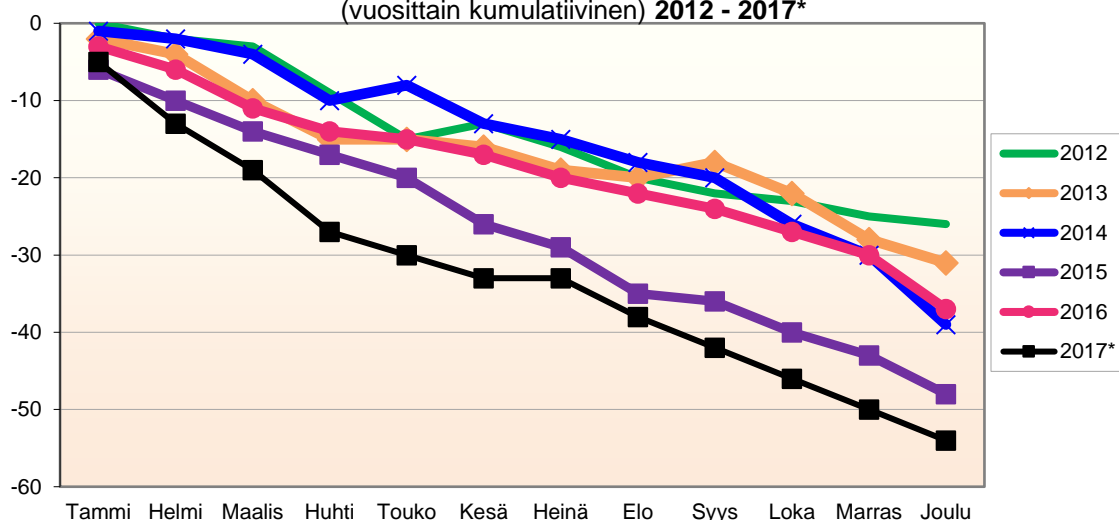

LUONNOLLISEN VÄESTÖNMUUTOKSEN KEHITYS
(vuosittain kumulatiivinen) 2012 - 2017*

1.1.2017 aluejako

Kuukausimuutokset 2005 - 2017 (ennakkotietoja)													
LUONNOLLINEN VÄESTÖNMUUTOS													
	2005	2006	2007	2008	2009	2010	2011	2012	2013	2014	2015	2016	2017*
Tammi	2	-2	-3	-5	-4	-3	-1	0	-2	-1	-6	-3	-5
Helmi	-3	1	-6	0	-4	-1	-4	-2	-2	-1	-4	-3	-8
Maalis	-9	-2	-7	-1	-4	-6	-3	-1	-6	-2	-4	-5	-6
Huhti	0	-5	-5	-4	-2	0	-2	-6	-5	-6	-3	-3	-8
Touko	-3	-3	-1	-2	0	-4	-9	-6	0	2	-3	-1	-3
Kesä	-1	-1	-1	-3	-3	-2	1	2	-1	-5	-6	-2	-3
Heinä	2	-1	-2	-8	-3	-6	-4	-3	-3	-2	-3	-3	0
Elo	-1	-6	-4	-5	-1	-3	-4	-4	-1	-3	-6	-2	-5
Syys	-4	-2	-2	-1	-6	-1	-3	-2	2	-2	-1	-2	-4
Loka	-5	-3	-3	-6	-3	-1	-7	-1	-4	-6	-4	-3	-4
Marras	-1	-4	-3	-5	1	-4	-4	-2	-6	-4	-3	-3	-4
Joulu	-8	0	-2	-3	-3	-6	-5	-1	-3	-9	-5	-7	-4
	-31	-28	-39	-43	-32	-37	-45	-26	-31	-39	-48	-37	-54

Kumulatiivinen muutos vuosittain 2005 - 2017 (ennakkotietoja)													
LUONNOLLINEN VÄESTÖNMUUTOS													
	2005	2006	2007	2008	2009	2010	2011	2012	2013	2014	2015	2016	2017*
Tammi	2	-2	-3	-5	-4	-3	-1	0	-2	-1	-6	-3	-5
Helmi	-1	-1	-9	-5	-8	-4	-5	-2	-4	-2	-10	-6	-13
Maalis	-10	-3	-16	-6	-12	-10	-8	-3	-10	-4	-14	-11	-19
Huhti	-10	-8	-21	-10	-14	-10	-10	-9	-15	-10	-17	-14	-27
Touko	-13	-11	-22	-12	-14	-14	-19	-15	-15	-8	-20	-15	-30
Kesä	-14	-12	-23	-15	-17	-16	-18	-13	-16	-13	-26	-17	-33
Heinä	-12	-13	-25	-23	-20	-22	-22	-16	-19	-15	-29	-20	-33
Elo	-13	-19	-29	-28	-21	-25	-26	-20	-20	-18	-35	-22	-38
Syys	-17	-21	-31	-29	-27	-26	-29	-22	-18	-20	-36	-24	-42
Loka	-22	-24	-34	-35	-30	-27	-36	-23	-22	-26	-40	-27	-46
Marras	-23	-28	-37	-40	-29	-31	-40	-25	-28	-30	-43	-30	-50
Joulu	-31	-28	-39	-43	-32	-37	-45	-26	-31	-39	-48	-37	-54

Lähde: Tilastokeskus