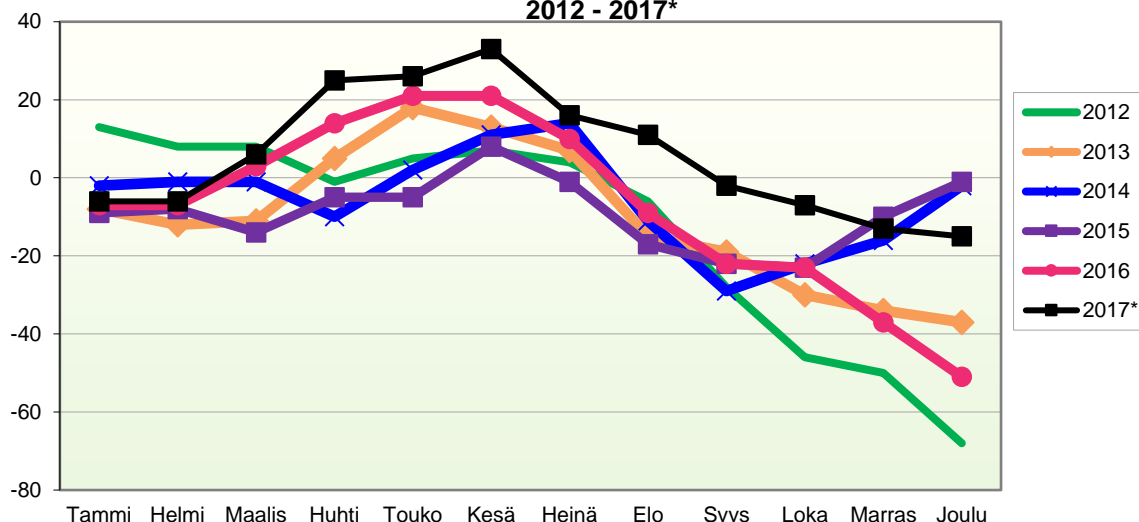

**MUUTTOLIIKKEEN KEHITYS (vuosittain kumulatiivinen)
2012 - 2017***

1.1.2017 aluejako

Kuukausimuutokset 2005 - 2017 (ennakkotietoja)													
MUUTTOLIIKE (maassamuutto + siirtolaisuus = kokonaisnettomuutto)													
	2005	2006	2007	2008	2009	2010	2011	2012	2013	2014	2015	2016	2017*
Tammi	10	-4	-3	-9	-6	-17	5	13	-8	-2	-9	-7	-6
Helmi	-2	-2	-13	7	-8	2	0	-5	-4	1	1	0	0
Maalis	5	-7	-19	-11	6	3	-1	0	1	0	-6	10	12
Huhti	4	16	-6	-5	4	-1	8	-9	16	-9	9	11	19
Touko	-2	1	8	8	9	-4	12	6	13	12	0	7	1
Kesä	9	9	0	1	-7	-8	7	2	-5	9	13	0	7
Heinä	16	-8	9	-4	-13	5	-10	-3	-6	3	-9	-11	-17
Elo	-35	4	-11	-16	-21	-19	-21	-10	-22	-25	-16	-19	-5
Syys	-3	-8	-10	-9	-14	23	-32	-22	-4	-18	-5	-13	-13
Loka	9	1	-15	0	10	-13	-6	-18	-11	7	-1	-1	-5
Marras	15	-14	-1	0	2	-2	11	-4	-4	6	13	-14	-6
Joulu	-3	10	-5	5	13	-3	-3	-18	-3	14	9	-14	-2
Kokonaissumma	23	-2	-66	-33	-25	-34	-30	-68	-37	-2	-1	-51	-15

Kumulatiivinen muutos vuosittain 2005 - 2017 (ennakkotietoja)													
MUUTTOLIIKE (maassamuutto + siirtolaisuus = kokonaisnettomuutto)													
	2005	2006	2007	2008	2009	2010	2011	2012	2013	2014	2015	2016	2017*
Tammi	10	-4	-3	-9	-6	-17	5	13	-8	-2	-9	-7	-6
Helmi	8	-6	-16	-2	-14	-15	5	8	-12	-1	-8	-7	-6
Maalis	13	-13	-35	-13	-8	-12	4	8	-11	-1	-14	3	6
Huhti	17	3	-41	-18	-4	-13	12	-1	5	-10	-5	14	25
Touko	15	4	-33	-10	5	-17	24	5	18	2	-5	21	26
Kesä	24	13	-33	-9	-2	-25	31	7	13	11	8	21	33
Heinä	40	5	-24	-13	-15	-20	21	4	7	14	-1	10	16
Elo	5	9	-35	-29	-36	-39	0	-6	-15	-11	-17	-9	11
Syys	2	1	-45	-38	-50	-16	-32	-28	-19	-29	-22	-22	-2
Loka	11	2	-60	-38	-40	-29	-38	-46	-30	-22	-23	-23	-7
Marras	26	-12	-61	-38	-38	-31	-27	-50	-34	-16	-10	-37	-13
Joulu	23	-2	-66	-33	-25	-34	-30	-68	-37	-2	-1	-51	-15