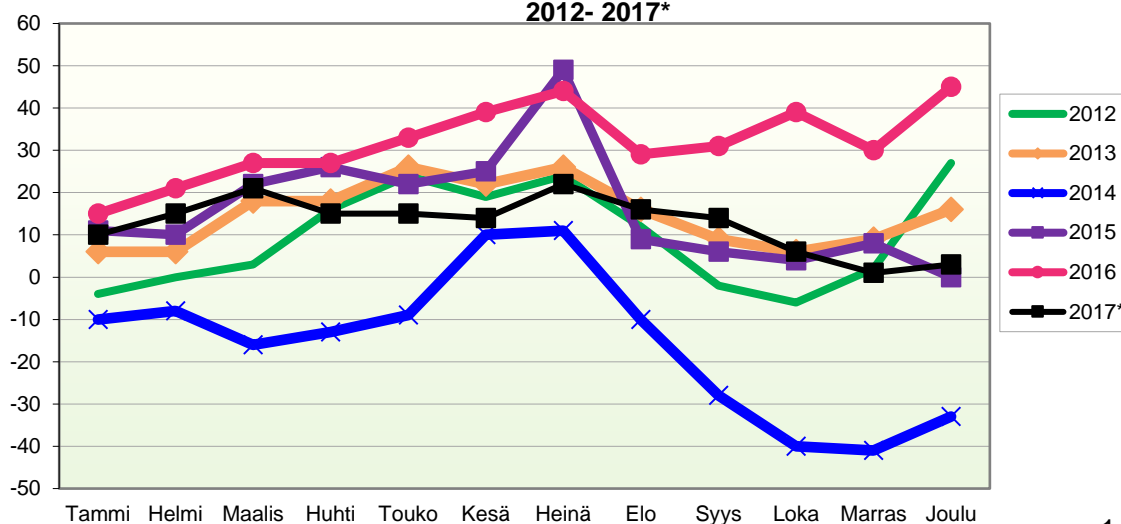

MUUTTOLIIKKEEN KEHITYS (vuosittain kumulatiivinen)
2012-2017*

1.1.2017 aluejako

Kuukausimuutokset 2005 - 2017 (ennakkotietoja)													
MUUTTOLIIKE (maassamuutto + siirtolaisuus = kokonaisnettomuutto)													
	2005	2006	2007	2008	2009	2010	2011	2012	2013	2014	2015	2016	2017*
Tammi	7	-7	0	0	3	-3	3	-4	6	-10	11	15	10
Helmi	-4	-1	0	-1	9	5	-6	4	0	2	-1	6	5
Maalis	-13	0	-3	-4	5	1	7	3	12	-8	12	6	6
Huhti	0	-7	-2	4	7	-1	7	13	0	3	4	0	-6
Touko	12	16	16	11	3	10	16	8	8	4	-4	6	0
Kesä	10	16	-7	17	-2	7	9	-5	-4	19	3	6	-1
Heinä	-20	-8	-4	13	-16	7	1	5	4	1	24	5	8
Elo	-14	-6	-32	-21	-31	-19	-47	-12	-10	-21	-40	-15	-6
Syys	1	4	-6	-2	-2	-14	-9	-14	-7	-18	-3	2	-2
Loka	1	-2	-13	-1	-2	4	-17	-4	-3	-12	-2	8	-8
Marras	-1	-6	-1	-1	8	-4	4	8	3	-1	4	-9	-5
Joulu	10	18	3	-2	8	-5	0	25	7	8	-8	15	2
	-11	17	-49	13	-10	-12	-32	27	16	-33	0	45	3

Kumulatiivinen muutos vuosittain 2005 - 2017 (ennakkotietoja)													
MUUTTOLIIKE (maassamuutto + siirtolaisuus = kokonaisnettomuutto)													
	2005	2006	2007	2008	2009	2010	2011	2012	2013	2014	2015	2016	2017*
Tammi	7	-7	0	0	3	-3	3	-4	6	-10	11	15	10
Helmi	3	-8	0	-1	12	2	-3	0	6	-8	10	21	15
Maalis	-10	-8	-3	-5	17	3	4	3	18	-16	22	27	21
Huhti	-10	-15	-5	-1	24	2	11	16	18	-13	26	27	15
Touko	2	1	11	10	27	12	27	24	26	-9	22	33	15
Kesä	12	17	4	27	25	19	36	19	22	10	25	39	14
Heinä	-8	9	0	40	9	26	37	24	26	11	49	44	22
Elo	-22	3	-32	19	-22	7	-10	12	16	-10	9	29	16
Syys	-21	7	-38	17	-24	-7	-19	-2	9	-28	6	31	14
Loka	-20	5	-51	16	-26	-3	-36	-6	6	-40	4	39	6
Marras	-21	-1	-52	15	-18	-7	-32	2	9	-41	8	30	1
Joulu	-11	17	-49	13	-10	-12	-32	27	16	-33	0	45	3

Lähde: Tilastokeskus