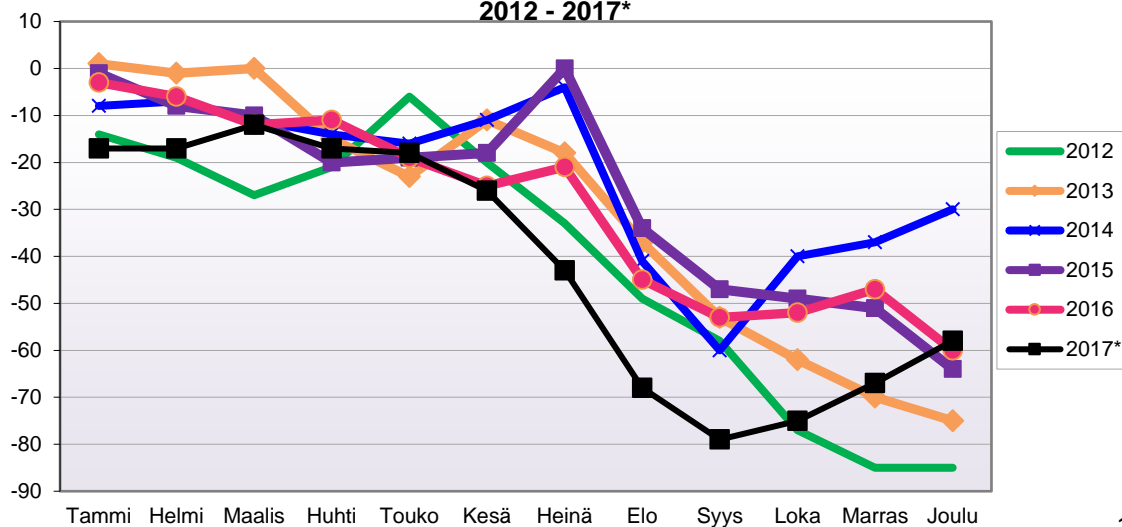

VÄESTÖN KOKONAISMUUTOKSEN KEHITYS (vuosittain kumulatiivinen)
2012 - 2017*

1.1.2017 aluejako

Kuukausimuutokset 2005 - 2017 (ennakkotietoja)

KOKONAISMUUTOS

	2005	2006	2007	2008	2009	2010	2011	2012	2013	2014	2015	2016	2017*
Tammi	-1	-12	-4	-4	-16	-10	-9	-14	1	-8	-1	-3	-17
Helmi	9	4	-10	-3	3	-3	3	-5	-2	1	-7	-3	0
Maalis	6	-5	-13	-12	-18	-1	-8	-8	1	-4	-2	-6	5
Huhti	-5	2	8	-5	1	0	-1	6	-15	-3	-10	1	-5
Touko	-7	-13	6	9	-2	1	6	15	-8	-2	1	-8	-1
Kesä	-12	-5	4	-9	9	-2	-3	-14	12	5	1	-6	-8
Heinä	2	-13	-11	-8	-2	5	-14	-13	-7	7	18	4	-17
Elo	-22	1	-18	-31	-25	-19	-23	-16	-19	-37	-34	-24	-25
Syys	-24	-25	-23	2	-12	-1	-15	-9	-16	-19	-13	-8	-11
Loka	-15	1	-9	-12	-4	0	-3	-19	-9	20	-2	1	4
Marras	-9	-9	-13	-9	-15	-16	-1	-8	-8	3	-2	5	8
Joulu	-14	2	-4	-5	-9	-17	-17	0	-5	8	-13	-13	9
	-92	-72	-87	-87	-90	-63	-85	-85	-75	-29	-64	-60	-58

Joulukuun kokonaismuutos sisältää väestönlisäyksen lisäksi väkiluvun korjauksen.

Kumulatiivinen muutos vuosittain 2005 - 2017 (ennakkotietoja)

KOKONAISMUUTOS

	2005	2006	2007	2008	2009	2010	2011	2012	2013	2014	2015	2016	2017*
Tammi	-1	-12	-4	-4	-16	-10	-9	-14	1	-8	-1	-3	-17
Helmi	8	-8	-14	-7	-13	-13	-6	-19	-1	-7	-8	-6	-17
Maalis	14	-13	-27	-19	-31	-14	-14	-27	0	-11	-10	-12	-12
Huhti	9	-11	-19	-24	-30	-14	-15	-21	-15	-14	-20	-11	-17
Touko	2	-24	-13	-15	-32	-13	-9	-6	-23	-16	-19	-19	-18
Kesä	-10	-29	-9	-24	-23	-15	-12	-20	-11	-11	-18	-25	-26
Heinä	-8	-42	-20	-32	-25	-10	-26	-33	-18	-4	0	-21	-43
Elo	-30	-41	-38	-63	-50	-29	-49	-49	-37	-41	-34	-45	-68
Syys	-54	-66	-61	-61	-62	-30	-64	-58	-53	-60	-47	-53	-79
Loka	-69	-65	-70	-73	-66	-30	-67	-77	-62	-40	-49	-52	-75
Marras	-78	-74	-83	-82	-81	-46	-68	-85	-70	-37	-51	-47	-67
Joulu	-92	-72	-87	-87	-90	-63	-85	-85	-75	-30	-64	-60	-58

Lähde: Tilastokeskus