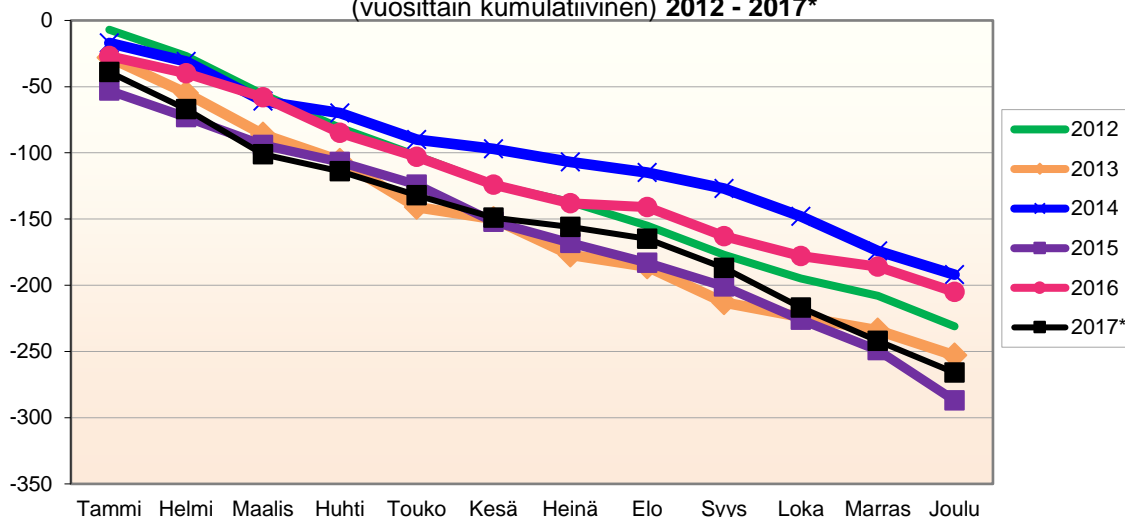

LUONNOLLISEN VÄESTÖMUUTOKSEN KEHITYS
(vuosittain kumulatiivinen) 2012 - 2017*

1.1.2017 aluejako

Kuukausimuutokset 2005 - 2017 (ennakkotietoja)													
LUONNOLLINEN VÄESTÖNMUUTOS													
	2005	2006	2007	2008	2009	2010	2011	2012	2013	2014	2015	2016	2017*
Tammi	-10	-8	-30	-26	-18	-21	-21	-7	-28	-17	-53	-27	-39
Helmi	-22	-9	-18	-8	-22	-32	-15	-20	-27	-14	-20	-13	-28
Maalis	-22	-17	-12	-21	-18	-19	-11	-29	-31	-30	-21	-18	-34
Huhti	-5	6	-8	-12	-14	-13	-4	-25	-20	-9	-13	-27	-13
Touko	-2	-25	-13	-20	-1	-16	-6	-21	-35	-20	-17	-18	-18
Kesä	-6	-22	-9	-19	-5	-7	-21	-22	-9	-7	-28	-21	-17
Heinä	-8	-8	-9	-7	-15	-12	-8	-13	-27	-10	-16	-14	-7
Elo	-24	-15	-7	-8	-22	-11	-11	-18	-9	-8	-15	-3	-9
Syys	-10	3	-17	-12	-16	-9	-7	-22	-27	-12	-18	-22	-22
Loka	-7	-16	-10	2	-20	-9	-20	-18	-11	-21	-25	-15	-30
Marras	-7	-10	-5	-9	-10	-14	-19	-13	-10	-26	-23	-8	-25
Joulu	-7	-12	-11	-15	-14	-26	-16	-23	-19	-18	-38	-19	-24
	-130	-133	-149	-155	-175	-189	-159	-231	-253	-192	-287	-205	-266

Kumulatiivinen muutos vuosittain 2005 - 2017 (ennakkotietoja)													
LUONNOLLINEN VÄESTÖNMUUTOS													
	2005	2006	2007	2008	2009	2010	2011	2012	2013	2014	2015	2016	2017*
Tammi	-10	-8	-30	-26	-18	-21	-21	-7	-28	-17	-53	-27	-39
Helmi	-32	-17	-48	-34	-40	-53	-36	-27	-55	-31	-73	-40	-67
Maalis	-54	-34	-60	-55	-58	-72	-47	-56	-86	-61	-94	-58	-101
Huhti	-59	-28	-68	-67	-72	-85	-51	-81	-106	-70	-107	-85	-114
Touko	-61	-53	-81	-87	-73	-101	-57	-102	-141	-90	-124	-103	-132
Kesä	-67	-75	-90	-106	-78	-108	-78	-124	-150	-97	-152	-124	-149
Heinä	-75	-83	-99	-113	-93	-120	-86	-137	-177	-107	-168	-138	-156
Elo	-99	-98	-106	-121	-115	-131	-97	-155	-186	-115	-183	-141	-165
Syys	-109	-95	-123	-133	-131	-140	-104	-177	-213	-127	-201	-163	-187
Loka	-116	-111	-133	-131	-151	-149	-124	-195	-224	-148	-226	-178	-217
Marras	-123	-121	-138	-140	-161	-163	-143	-208	-234	-174	-249	-186	-242
Joulu	-130	-133	-149	-155	-175	-189	-159	-231	-253	-192	-287	-205	-266