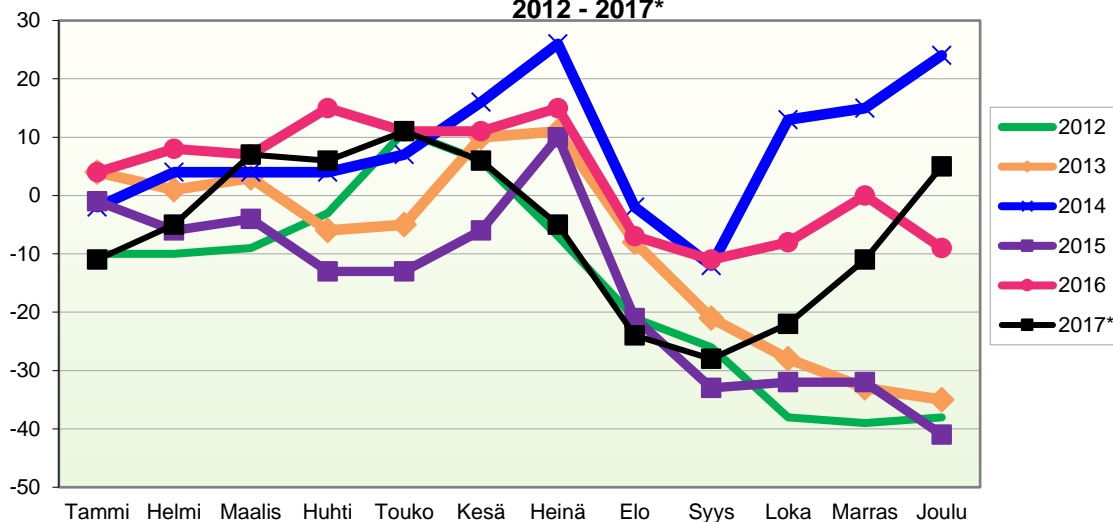

MUUTTOLIIKKEEN KEHITYS (vuosittain kumulatiivinen)
2012 - 2017*

1.1.2017 aluejako

Kuukausimuutokset 2005 - 2017 (ennakkotietoja)													
MUUTTOLIIKE (maassamuutto + siirtolaisuus = kokonaisnettomuutto)													
	2005	2006	2007	2008	2009	2010	2011	2012	2013	2014	2015	2016	2017*
Tammi	-2	-6	1	-6	-10	-5	-5	-10	4	-2	-1	4	-11
Helmi	10	7	-8	2	1	0	8	0	-3	6	-5	4	6
Maalis	8	-1	-10	-5	-7	-1	-6	1	2	0	2	-1	12
Huhti	-2	5	9	-1	3	5	0	6	-9	0	-9	8	-1
Touko	-5	-8	9	11	2	10	13	14	1	3	0	-4	5
Kesä	-11	2	6	-7	8	0	0	-5	15	9	7	0	-5
Heinä	9	-12	-7	-3	-2	9	-11	-13	1	10	16	4	-11
Elo	-15	3	-13	-30	-23	-12	-20	-14	-19	-28	-31	-22	-19
Syys	-20	-15	-12	4	-11	-1	-11	-5	-13	-10	-12	-4	-4
Loka	-10	5	-8	-4	2	3	0	-12	-7	25	1	3	6
Marras	-11	-6	-12	-3	-7	-13	0	-1	-5	2	0	8	11
Joulu	-8	5	-1	0	-3	-10	-15	1	-2	9	-9	-9	16
Kokonaismuutos	-57	-21	-46	-42	-47	-15	-47	-38	-35	24	-41	-9	5

Kumulatiivinen muutos vuosittain 2005 - 2017 (ennakkotietoja)													
MUUTTOLIIKE (maassamuutto + siirtolaisuus = kokonaisnettomuutto)													
	2005	2006	2007	2008	2009	2010	2011	2012	2013	2014	2015	2016	2017*
Tammi	-2	-6	1	-6	-10	-5	-5	-10	4	-2	-1	4	-11
Helmi	8	1	-7	-4	-9	-5	3	-10	1	4	-6	8	-5
Maalis	16	0	-17	-9	-16	-6	-3	-9	3	4	-4	7	7
Huhti	14	5	-8	-10	-13	-1	-3	-3	-6	4	-13	15	6
Touko	9	-3	1	1	-11	9	10	11	-5	7	-13	11	11
Kesä	-2	-1	7	-6	-3	9	10	6	10	16	-6	11	6
Heinä	7	-13	0	-9	-5	18	-1	-7	11	26	10	15	-5
Elo	-8	-10	-13	-39	-28	6	-21	-21	-8	-2	-21	-7	-24
Syys	-28	-25	-25	-35	-39	5	-32	-26	-21	-12	-33	-11	-28
Loka	-38	-20	-33	-39	-37	8	-32	-38	-28	13	-32	-8	-22
Marras	-49	-26	-45	-42	-44	-5	-32	-39	-33	15	-32	0	-11
Joulu	-57	-21	-46	-42	-47	-15	-47	-38	-35	24	-41	-9	5

Lähde: Tilastokeskus