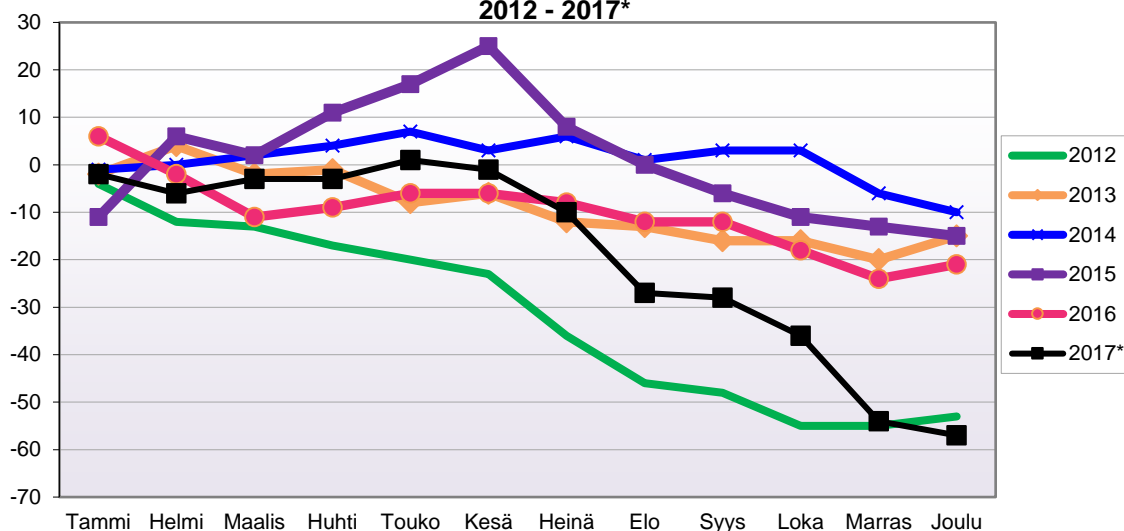

VÄESTÖN KOKONAISMUUTOKSEN KEHITYS (vuosittain kumulatiivinen)
2012 - 2017*

1.1.2017 aluejako

Kuukausimuutokset 2005 - 2017 (ennakkotietoja)													
KOKONAISMUUTOS													
	2005	2006	2007	2008	2009	2010	2011	2012	2013	2014	2015	2016	2017*
Tammi	-7	-7	-22	-3	3	-2	4	-4	-2	-1	-11	6	-2
Helmi	-3	3	5	6	0	7	-11	-8	6	1	17	-8	-4
Maalis	-7	-7	1	-8	-4	-7	-3	-1	-6	2	-4	-9	3
Huhti	1	-3	-5	2	3	2	-1	-4	1	2	9	2	0
Touko	-5	7	-9	-17	5	-12	-1	-3	-7	3	6	3	4
Kesä	0	-4	7	-14	9	6	2	-3	2	-4	8	0	-2
Heinä	-1	-2	0	-2	-1	-12	-3	-13	-6	3	-17	-2	-9
Elo	2	-10	-10	-8	-8	-4	1	-10	-1	-5	-8	-4	-17
Syys	3	-16	-7	-1	-1	-5	0	-2	-3	2	-6	0	-1
Loka	2	-6	1	1	4	1	-1	-7	0	0	-5	-6	-8
Marras	-5	7	2	7	-1	-11	-3	0	-4	-9	-2	-6	-18
Joulu	7	-5	-3	-3	-5	-10	-10	2	5	-4	-2	3	-3
	-13	-43	-40	-40	4	-47	-26	-53	-15	-10	-15	-21	-57

Joulukuun kokonaismuutos sisältää väestönlisäyksen lisäksi väkiluvun korjauksen.

Kumulatiivinen muutos vuosittain 2005 - 2017 (ennakkotietoja)													
KOKONAISMUUTOS													
	2005	2006	2007	2008	2009	2010	2011	2012	2013	2014	2015	2016	2017*
Tammi	-7	-7	-22	-3	3	-2	4	-4	-2	-1	-11	6	-2
Helmi	-10	-4	-17	3	3	5	-7	-12	4	0	6	-2	-6
Maalis	-17	-11	-16	-5	-1	-2	-10	-13	-2	2	2	-11	-3
Huhti	-16	-14	-21	-3	2	0	-11	-17	-1	4	11	-9	-3
Touko	-21	-7	-30	-20	7	-12	-12	-20	-8	7	17	-6	1
Kesä	-21	-11	-23	-34	16	-6	-10	-23	-6	3	25	-6	-1
Heinä	-22	-13	-23	-36	15	-18	-13	-36	-12	6	8	-8	-10
Elo	-20	-23	-33	-44	7	-22	-12	-46	-13	1	0	-12	-27
Syys	-17	-39	-40	-45	6	-27	-12	-48	-16	3	-6	-12	-28
Loka	-15	-45	-39	-44	10	-26	-13	-55	-16	3	-11	-18	-36
Marras	-20	-38	-37	-37	9	-37	-16	-55	-20	-6	-13	-24	-54
Joulu	-13	-43	-40	-40	4	-47	-26	-53	-15	-10	-15	-21	-57

Lähde: Tilastokeskus