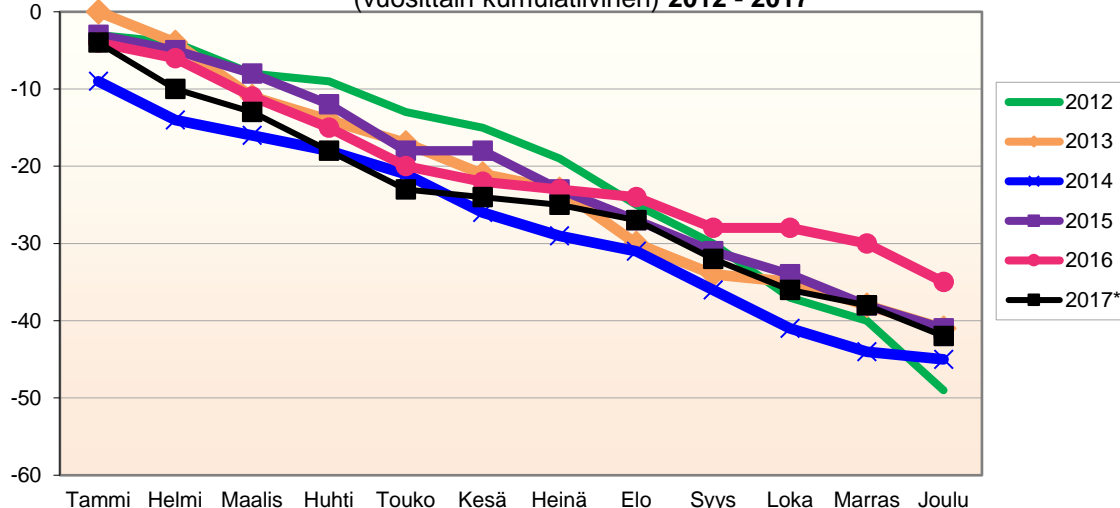

LUONNOLLISEN VÄESTÖN MUUTOKSEN KEHITYS
(vuosittain kumulatiivinen) 2012 - 2017*

1.1.2017 aluejako

Kuukausimuutokset 2005 - 2017 (ennakkotietoja)													
LUONNOLLINEN VÄESTÖN MUUTOS													
	2005	2006	2007	2008	2009	2010	2011	2012	2013	2014	2015	2016	2017*
Tammi	-3	-3	-6	2	-3	-4	-7	-3	0	-9	-3	-4	-4
Helmi	0	-2	-2	-1	-6	0	-3	-1	-4	-5	-2	-2	-6
Maalis	3	-4	-9	-2	-6	-8	-5	-4	-7	-2	-3	-5	-3
Huhti	-1	-4	-4	-1	-1	-4	2	-1	-3	-2	-4	-4	-5
Touko	-5	-5	-7	-5	-3	-5	-5	-4	-3	-3	-6	-5	-5
Kesä	-1	-4	-2	-4	-6	-3	-5	-2	-4	-5	0	-2	-1
Heinä	-5	-1	-3	-5	-4	-3	0	-4	-2	-3	-5	-1	-1
Elo	-1	-1	-3	-2	-5	-6	-3	-6	-7	-2	-4	-1	-2
Syys	-3	-2	-2	-3	-8	-2	0	-5	-4	-5	-4	-4	-5
Loka	-1	-8	-1	-6	-6	-7	-1	-7	-1	-5	-3	0	-4
Marras	-1	-1	-3	-2	-6	-1	-3	-3	-3	-3	-4	-2	-2
Joulu	-1	-5	-1	-1	-3	-3	-2	-9	-3	-1	-3	-5	-4
	-19	-40	-43	-30	-57	-46	-32	-49	-41	-45	-41	-35	-42

Kumulatiivinen muutos vuosittain 2005 - 2017 (ennakkotietoja)													
LUONNOLLINEN VÄESTÖN MUUTOS													
	2005	2006	2007	2008	2009	2010	2011	2012	2013	2014	2015	2016	2017*
Tammi	-3	-3	-6	2	-3	-4	-7	-3	0	-9	-3	-4	-4
Helmi	-3	-5	-8	1	-9	-4	-10	-4	-4	-14	-5	-6	-10
Maalis	0	-9	-17	-1	-15	-12	-15	-8	-11	-16	-8	-11	-13
Huhti	-1	-13	-21	-2	-16	-16	-13	-9	-14	-18	-12	-15	-18
Touko	-6	-18	-28	-7	-19	-21	-18	-13	-17	-21	-18	-20	-23
Kesä	-7	-22	-30	-11	-25	-24	-23	-15	-21	-26	-18	-22	-24
Heinä	-12	-23	-33	-16	-29	-27	-23	-19	-23	-29	-23	-23	-25
Elo	-13	-24	-36	-18	-34	-33	-26	-25	-30	-31	-27	-24	-27
Syys	-16	-26	-38	-21	-42	-35	-26	-30	-34	-36	-31	-28	-32
Loka	-17	-34	-39	-27	-48	-42	-27	-37	-35	-41	-34	-28	-36
Marras	-18	-35	-42	-29	-54	-43	-30	-40	-38	-44	-38	-30	-38
Joulu	-19	-40	-43	-30	-57	-46	-32	-49	-41	-45	-41	-35	-42