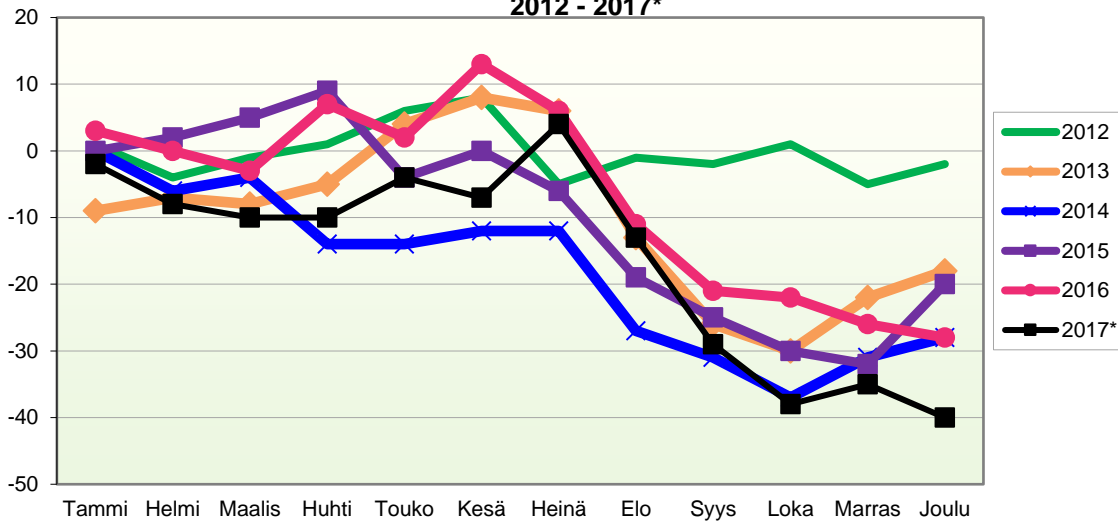

**MUUTTOLIIKKEEN KEHITYS (vuosittain kumulatiivinen)
2012 - 2017***

1.1.2017 aluejako

Kuukausimuutokset 2005 - 2017 (ennakkotietoja)													
MUUTTOLIIKE (maassamuutto + siirtolaisuus = kokonaisnettomuutto)													
	2005	2006	2007	2008	2009	2010	2011	2012	2013	2014	2015	2016	2017*
Tammi	-5	-3	-2	-7	-5	-5	1	1	-9	0	0	3	-2
Helmi	10	0	-1	-5	7	0	5	-5	2	-6	2	-3	-6
Maalis	-8	0	8	-3	-5	-3	-4	3	-1	2	3	-3	-2
Huhti	5	10	-4	-4	10	4	-12	2	3	-10	4	10	0
Touko	8	-3	8	-2	3	10	8	5	9	0	-13	-5	6
Kesä	12	22	2	-10	-1	2	10	2	4	2	4	11	-3
Heinä	10	-8	-17	-9	6	-3	0	-13	-2	0	-6	-7	11
Elo	-9	-23	-13	-17	-28	-24	-8	4	-19	-15	-13	-17	-17
Syys	-10	-5	1	-2	-12	-3	-10	-1	-13	-4	-6	-10	-16
Loka	1	7	-8	4	-6	4	-3	3	-4	-6	-5	-1	-9
Marras	-14	-7	-8	3	-9	0	1	-6	8	6	-2	-4	3
Joulu	6	-5	-5	-7	8	-5	-1	3	4	3	12	-2	-5
Kokonais-	6	-15	-39	-59	-32	-23	-13	-2	-18	-28	-20	-28	-40

Kumulatiivinen muutos vuosittain 2005 - 2017 (ennakkotietoja)													
MUUTTOLIIKE (maassamuutto + siirtolaisuus = kokonaisnettomuutto)													
	2005	2006	2007	2008	2009	2010	2011	2012	2013	2014	2015	2016	2017*
Tammi	-5	-3	-2	-7	-5	-5	1	1	-9	0	0	3	-2
Helmi	5	-3	-3	-12	2	-5	6	-4	-7	-6	2	0	-8
Maalis	-3	-3	5	-15	-3	-8	2	-1	-8	-4	5	-3	-10
Huhti	2	7	1	-19	7	-4	-10	1	-5	-14	9	7	-10
Touko	10	4	9	-21	10	6	-2	6	4	-14	-4	2	-4
Kesä	22	26	11	-31	9	8	8	8	8	-12	0	13	-7
Heinä	32	18	-6	-40	15	5	8	-5	6	-12	-6	6	4
Elo	23	-5	-19	-57	-13	-19	0	-1	-13	-27	-19	-11	-13
Syys	13	-10	-18	-59	-25	-22	-10	-2	-26	-31	-25	-21	-29
Loka	14	-3	-26	-55	-31	-18	-13	1	-30	-37	-30	-22	-38
Marras	0	-10	-34	-52	-40	-18	-12	-5	-22	-31	-32	-26	-35
Joulu	6	-15	-39	-59	-32	-23	-13	-2	-18	-28	-20	-28	-40