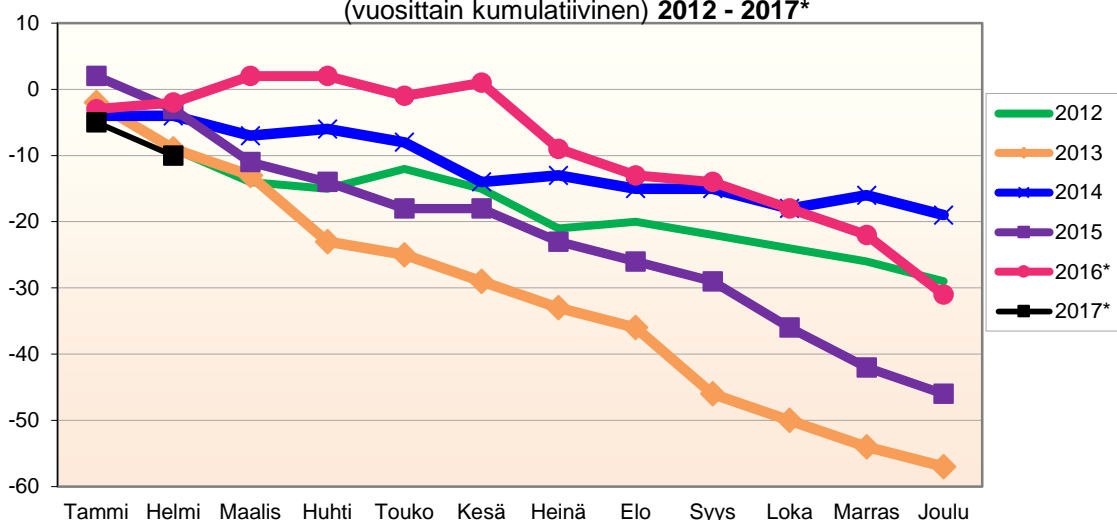

LUONNOLLISEN VÄESTÖMUUTOKSEN KEHITYS
(vuosittain kumulatiivinen) 2012 - 2017*

1.1.2017 aluejako

Kuukausimuutokset 2005 - 2017 (ennakkotietoja)													
LUONNOLLINEN VÄESTÖMUUTOS													
	2005	2006	2007	2008	2009	2010	2011	2012	2013	2014	2015	2016*	2017*
Tammi	0	1	-6	-4	-4	-2	-4	-2	-2	-4	2	-3	-5
Helmi	5	-4	-7	0	3	3	0	-7	-7	0	-5	1	-5
Maalis	-4	-3	-1	0	-1	-1	-4	-5	-4	-3	-8	4	
Huhti	-3	-5	-2	-7	-8	-6	-3	-1	-10	1	-3	0	
Touko	1	-3	0	-3	-4	2	-6	3	-2	-2	-4	-3	
Kesä	-3	7	1	-3	-2	1	-3	-3	-4	-6	0	2	
Heinä	-2	-7	-1	0	-5	-4	-2	-6	-4	1	-5	-10	
Elo	1	-1	1	2	6	-3	3	1	-3	-2	-3	-4	
Syys	-8	0	-4	1	3	-1	1	-2	-10	0	-3	-1	
Loka	0	-5	-9	1	2	-4	-1	-2	-4	-3	-7	-4	
Marras	-5	-3	-3	-3	-3	-4	3	-2	-4	2	-6	-4	
Joulu	0	5	-4	-2	-3	-5	-2	-3	-3	-3	-4	-9	
	-18	-18	-35	-18	-16	-24	-18	-29	-57	-19	-46	-31	

Kumulatiivinen muutos vuosittain 2005 - 2017 (ennakkotietoja)													
LUONNOLLINEN VÄESTÖMUUTOS													
	2005	2006	2007	2008	2009	2010	2011	2012	2013	2014	2015	2016*	2017*
Tammi	0	1	-6	-4	-4	-2	-4	-2	-2	-4	2	-3	-5
Helmi	5	-3	-13	-4	-1	1	-4	-9	-9	-4	-3	-2	-10
Maalis	1	-6	-14	-4	-2	0	-8	-14	-13	-7	-11	2	
Huhti	-2	-11	-16	-11	-10	-6	-11	-15	-23	-6	-14	2	
Touko	-1	-14	-16	-14	-14	-4	-17	-12	-25	-8	-18	-1	
Kesä	-4	-7	-15	-17	-16	-3	-20	-15	-29	-14	-18	1	
Heinä	-6	-14	-16	-17	-21	-7	-22	-21	-33	-13	-23	-9	
Elo	-5	-15	-15	-15	-15	-10	-19	-20	-36	-15	-26	-13	
Syys	-13	-15	-19	-14	-12	-11	-18	-22	-46	-15	-29	-14	
Loka	-13	-20	-28	-13	-10	-15	-19	-24	-50	-18	-36	-18	
Marras	-18	-23	-31	-16	-13	-19	-16	-26	-54	-16	-42	-22	
Joulu	-18	-18	-35	-18	-16	-24	-18	-29	-57	-19	-46	-31