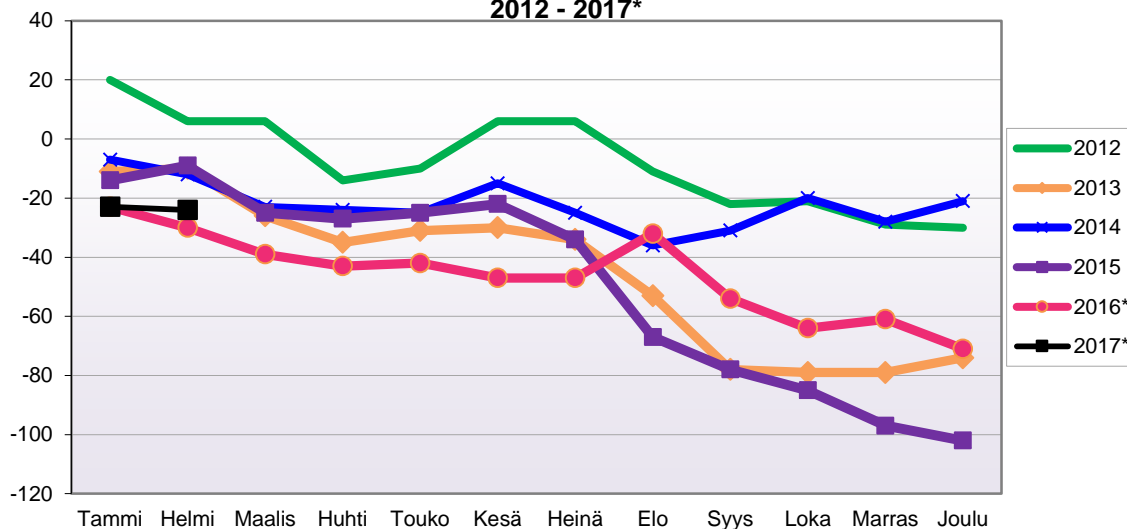

VÄESTÖN KOKONAISMUUTOKSEN KEHITYS (vuosittain kumulatiivinen)
2012 - 2017*

1.1.2017 aluejako

Kuukausimuutokset 2005 - 2017 (ennakkotietoja)

KOKONAISMUUTOS

	2005	2006	2007	2008	2009	2010	2011	2012	2013	2014	2015	2016*	2017*
Tammi	-10	1	-14	-21	-30	7	-8	20	-11	-7	-14	-23	-23
Helmi	-1	-16	-4	-19	-9	-17	-7	-14	1	-5	5	-7	-1
Maalis	8	-13	2	-9	-19	-3	-3	0	-16	-11	-16	-9	
Huhti	-16	-6	6	-2	-5	4	6	-20	-9	-1	-2	-4	
Touko	-13	2	3	7	2	-12	0	4	4	-1	2	1	
Kesä	-10	-24	9	-13	-9	-12	14	16	1	10	3	-5	
Heinä	0	-20	7	-1	12	16	-6	0	-4	-10	-12	0	
Elo	-5	-5	-34	-14	-24	-32	-32	-17	-19	-11	-33	15	
Syys	-7	-30	-26	-17	-13	7	-4	-11	-25	5	-11	-22	
Loka	4	-30	-2	-11	1	12	-18	1	-1	11	-7	-10	
Marras	-5	-17	7	9	-4	-7	-8	-8	0	-8	-12	3	
Joulu	4	-5	-7	15	4	15	6	-1	5	7	-5	-10	
Kokonaismuutos	-51	-163	-53	-76	-94	-22	-60	-30	-74	-21	-102	-71	

Kumulatiivinen muutos vuosittain 2005 - 2017 (ennakkotietoja)

KOKONAISMUUTOS

	2005	2006	2007	2008	2009	2010	2011	2012	2013	2014	2015	2016*	2017*
Tammi	-10	1	-14	-21	-30	7	-8	20	-11	-7	-14	-23	-23
Helmi	-11	-15	-18	-40	-39	-10	-15	6	-10	-12	-9	-30	-24
Maalis	-3	-28	-16	-49	-58	-13	-18	6	-26	-23	-25	-39	
Huhti	-19	-34	-10	-51	-63	-9	-12	-14	-35	-24	-27	-43	
Touko	-32	-32	-7	-44	-61	-21	-12	-10	-31	-25	-25	-42	
Kesä	-42	-56	2	-57	-70	-33	2	6	-30	-15	-22	-47	
Heinä	-42	-76	9	-58	-58	-17	-4	6	-34	-25	-34	-47	
Elo	-47	-81	-25	-72	-82	-49	-36	-11	-53	-36	-67	-32	
Syys	-54	-111	-51	-89	-95	-42	-40	-22	-78	-31	-78	-54	
Loka	-50	-141	-53	-100	-94	-30	-58	-21	-79	-20	-85	-64	
Marras	-55	-158	-46	-91	-98	-37	-66	-29	-79	-28	-97	-61	
Joulu	-51	-163	-53	-76	-94	-22	-60	-30	-74	-21	-102	-71	

Lähde: Tilastokeskus