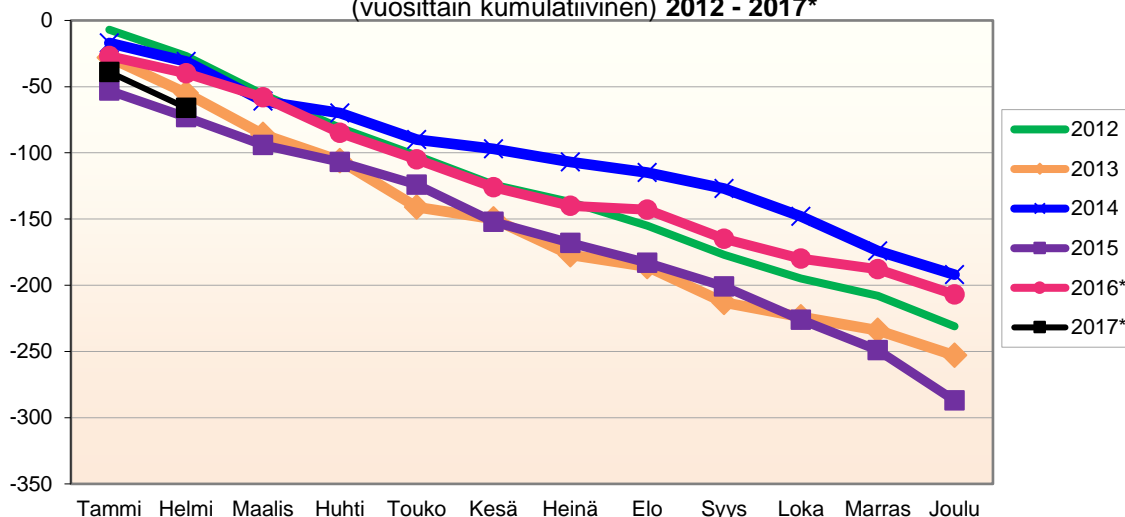

LUONNOLLISEN VÄESTÖMUUTOKSEN KEHITYS
(vuosittain kumulatiivinen) 2012 - 2017*

1.1.2017 aluejako

Kuukausimuutokset 2005 - 2017 (ennakkotietoja)													
LUONNOLLINEN VÄESTÖNMUUTOS													
	2005	2006	2007	2008	2009	2010	2011	2012	2013	2014	2015	2016*	2017*
Tammi	-10	-8	-30	-26	-18	-21	-21	-7	-28	-17	-53	-27	-39
Helmi	-22	-9	-18	-8	-22	-32	-15	-20	-27	-14	-20	-13	-27
Maalis	-22	-17	-12	-21	-18	-19	-11	-29	-31	-30	-21	-18	
Huhti	-5	6	-8	-12	-14	-13	-4	-25	-20	-9	-13	-27	
Touko	-2	-25	-13	-20	-1	-16	-6	-21	-35	-20	-17	-20	
Kesä	-6	-22	-9	-19	-5	-7	-21	-22	-9	-7	-28	-21	
Heinä	-8	-8	-9	-7	-15	-12	-8	-13	-27	-10	-16	-14	
Elo	-24	-15	-7	-8	-22	-11	-11	-18	-9	-8	-15	-3	
Syys	-10	3	-17	-12	-16	-9	-7	-22	-27	-12	-18	-22	
Loka	-7	-16	-10	2	-20	-9	-20	-18	-11	-21	-25	-15	
Marras	-7	-10	-5	-9	-10	-14	-19	-13	-10	-26	-23	-8	
Joulu	-7	-12	-11	-15	-14	-26	-16	-23	-19	-18	-38	-19	
	-130	-133	-149	-155	-175	-189	-159	-231	-253	-192	-287	-207	

Kumulatiivinen muutos vuosittain 2005 - 2017 (ennakkotietoja)													
LUONNOLLINEN VÄESTÖNMUUTOS													
	2005	2006	2007	2008	2009	2010	2011	2012	2013	2014	2015	2016*	2017*
Tammi	-10	-8	-30	-26	-18	-21	-21	-7	-28	-17	-53	-27	-39
Helmi	-32	-17	-48	-34	-40	-53	-36	-27	-55	-31	-73	-40	-66
Maalis	-54	-34	-60	-55	-58	-72	-47	-56	-86	-61	-94	-58	
Huhti	-59	-28	-68	-67	-72	-85	-51	-81	-106	-70	-107	-85	
Touko	-61	-53	-81	-87	-73	-101	-57	-102	-141	-90	-124	-105	
Kesä	-67	-75	-90	-106	-78	-108	-78	-124	-150	-97	-152	-126	
Heinä	-75	-83	-99	-113	-93	-120	-86	-137	-177	-107	-168	-140	
Elo	-99	-98	-106	-121	-115	-131	-97	-155	-186	-115	-183	-143	
Syys	-109	-95	-123	-133	-131	-140	-104	-177	-213	-127	-201	-165	
Loka	-116	-111	-133	-131	-151	-149	-124	-195	-224	-148	-226	-180	
Marras	-123	-121	-138	-140	-161	-163	-143	-208	-234	-174	-249	-188	
Joulu	-130	-133	-149	-155	-175	-189	-159	-231	-253	-192	-287	-207