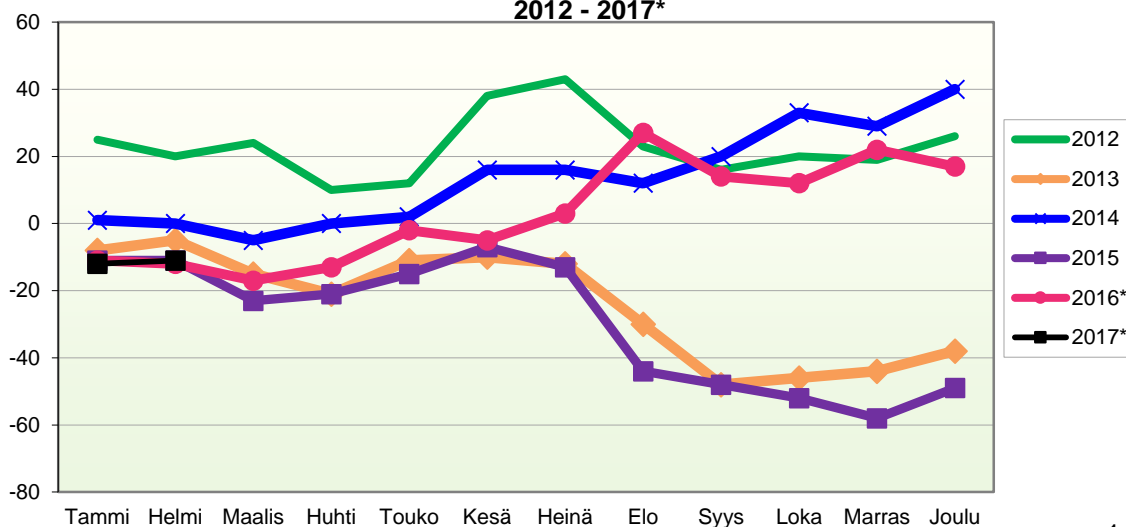

**MUUTTOLIIKKEEN KEHITYS (vuosittain kumulatiivinen)
2012 - 2017***

1.1.2017 aluejako

Kuukausimuutokset 2005 - 2017 (ennakkotietoja)													
MUUTTOLIIKE (maassamuutto + siirtolaisuus = kokonaisnettomuutto)													
	2005	2006	2007	2008	2009	2010	2011	2012	2013	2014	2015	2016*	2017*
Tammi	0	5	0	-7	-20	5	-6	25	-8	1	-11	-11	-12
Helmi	0	-9	-2	-8	-1	-12	6	-5	3	-1	0	-1	1
Maalis	6	-11	9	-2	-9	4	7	4	-10	-5	-12	-5	
Huhti	-14	3	6	2	2	12	9	-14	-6	5	2	4	
Touko	-5	10	5	8	7	-8	8	2	10	2	6	11	
Kesä	-1	-18	16	0	-5	-10	13	26	1	14	8	-3	
Heinä	5	-7	11	2	14	20	3	5	-2	0	-6	8	
Elo	-3	-2	-34	-14	-20	-28	-24	-20	-18	-4	-31	24	
Syys	-3	-28	-20	-12	-10	15	1	-7	-18	8	-4	-13	
Loka	10	-23	-2	0	4	15	-9	4	2	13	-4	-2	
Marras	-1	-5	15	15	4	0	-7	-1	2	-4	-6	10	
Joulu	7	-1	-2	16	7	21	8	7	6	11	9	-5	
	1	-86	2	0	-27	34	9	26	-38	40	-49	17	

Kumulatiivinen muutos vuosittain 2005 - 2017 (ennakkotietoja)													
MUUTTOLIIKE (maassamuutto + siirtolaisuus = kokonaisnettomuutto)													
	2005	2006	2007	2008	2009	2010	2011	2012	2013	2014	2015	2016*	2017*
Tammi	0	5	0	-7	-20	5	-6	25	-8	1	-11	-11	-12
Helmi	0	-4	-2	-15	-21	-7	0	20	-5	0	-11	-12	-11
Maalis	6	-15	7	-17	-30	-3	7	24	-15	-5	-23	-17	
Huhti	-8	-12	13	-15	-28	9	16	10	-21	0	-21	-13	
Touko	-13	-2	18	-7	-21	1	24	12	-11	2	-15	-2	
Kesä	-14	-20	34	-7	-26	-9	37	38	-10	16	-7	-5	
Heinä	-9	-27	45	-5	-12	11	40	43	-12	16	-13	3	
Elo	-12	-29	11	-19	-32	-17	16	23	-30	12	-44	27	
Syys	-15	-57	-9	-31	-42	-2	17	16	-48	20	-48	14	
Loka	-5	-80	-11	-31	-38	13	8	20	-46	33	-52	12	
Marras	-6	-85	4	-16	-34	13	1	19	-44	29	-58	22	
Joulu	1	-86	2	0	-27	34	9	26	-38	40	-49	17	

Lähde: Tilastokeskus