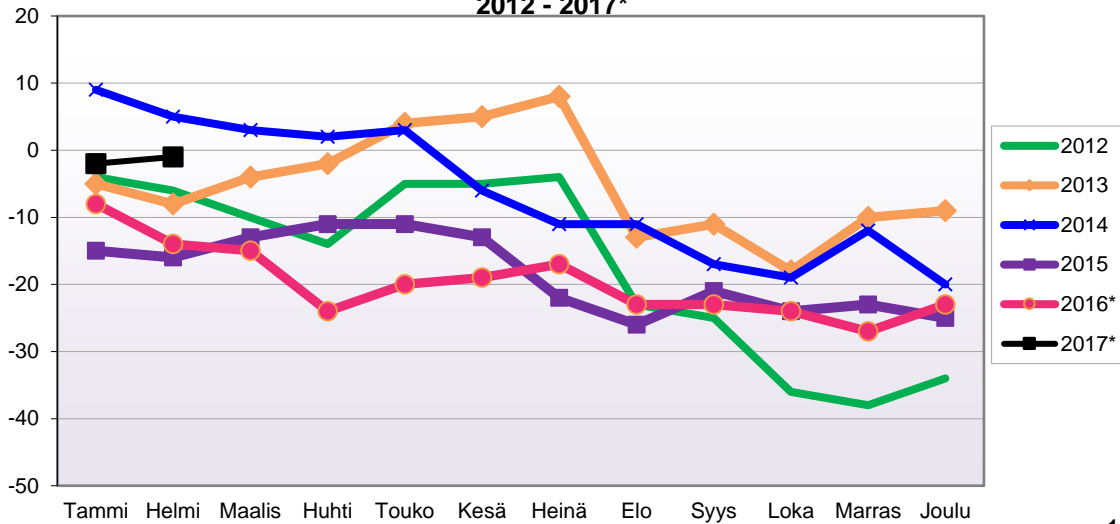

VÄESTÖN KOKONAISMUUTOKSEN KEHITYS (vuosittain kumulatiivinen)
2012 - 2017*

1.1.2017 aluejako

Kuukausimuutokset 2005 - 2017 (ennakkotietoja)													
KOKONAISMUUTOS													
	2005	2006	2007	2008	2009	2010	2011	2012	2013	2014	2015	2016*	2017*
Tammi	-4	-9	-9	-5	1	-4	-4	-4	-5	9	-15	-8	-2
Helmi	-4	-8	-2	3	5	-3	-8	-2	-3	-4	-1	-6	1
Maalis	3	2	-5	-11	-4	2	4	-4	4	-2	3	-1	
Huhti	-13	0	5	3	-2	6	-7	-4	2	-1	2	-9	
Touko	3	7	5	2	-6	12	4	9	6	1	0	4	
Kesä	6	3	8	4	-4	1	-3	0	1	-9	-2	1	
Heinä	-5	2	3	-16	-8	-5	3	1	3	-5	-9	2	
Elo	-6	1	-8	-6	-9	-7	-15	-19	-21	0	-4	-6	
Syys	5	-5	-9	-2	-10	-8	-11	-2	2	-6	5	0	
Loka	-2	-10	-3	-2	3	-4	2	-11	-7	-2	-3	-1	
Marras	-7	-2	-6	3	0	2	-10	-2	8	7	1	-3	
Joulu	2	1	2	2	0	6	-4	4	1	-8	-2	4	
Kokonaismuutos	-22	-18	-19	-25	-34	-2	-49	-34	-9	-20	-25	-23	

Kumulatiivinen muutos vuosittain 2005 - 2017 (ennakkotietoja)													
KOKONAISMUUTOS													
	2005	2006	2007	2008	2009	2010	2011	2012	2013	2014	2015	2016*	2017*
Tammi	-4	-9	-9	-5	1	-4	-4	-4	-5	9	-15	-8	-2
Helmi	-8	-17	-11	-2	6	-7	-12	-6	-8	5	-16	-14	-1
Maalis	-5	-15	-16	-13	2	-5	-8	-10	-4	3	-13	-15	
Huhti	-18	-15	-11	-10	0	1	-15	-14	-2	2	-11	-24	
Touko	-15	-8	-6	-8	-6	13	-11	-5	4	3	-11	-20	
Kesä	-9	-5	2	-4	-10	14	-14	-5	5	-6	-13	-19	
Heinä	-14	-3	5	-20	-18	9	-11	-4	8	-11	-22	-17	
Elo	-20	-2	-3	-26	-27	2	-26	-23	-13	-11	-26	-23	
Syys	-15	-7	-12	-28	-37	-6	-37	-25	-11	-17	-21	-23	
Loka	-17	-17	-15	-30	-34	-10	-35	-36	-18	-19	-24	-24	
Marras	-24	-19	-21	-27	-34	-8	-45	-38	-10	-12	-23	-27	
Joulu	-22	-18	-19	-25	-34	-2	-49	-34	-9	-20	-25	-23	