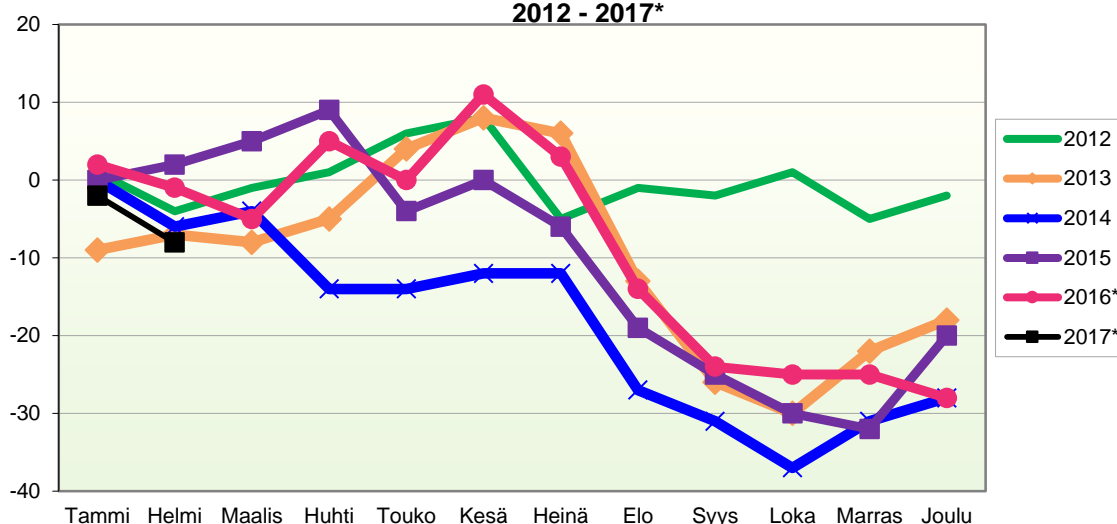

MUUTTOLIIKKEEN KEHITYS (vuosittain kumulatiivinen)
2012 - 2017*

1.1.2017 aluejako

Kuukausimuutokset 2005 - 2017 (ennakkotietoja)

MUUTTOLIIKE (maassamuutto + siirtolaisuus = kokonaisnettomuutto)

	2005	2006	2007	2008	2009	2010	2011	2012	2013	2014	2015	2016*	2017*
Tammi	-5	-3	-2	-7	-5	-5	1	1	-9	0	0	2	-2
Helmi	10	0	-1	-5	7	0	5	-5	2	-6	2	-3	-6
Maalis	-8	0	8	-3	-5	-3	-4	3	-1	2	3	-4	
Huhti	5	10	-4	-4	10	4	-12	2	3	-10	4	10	
Touko	8	-3	8	-2	3	10	8	5	9	0	-13	-5	
Kesä	12	22	2	-10	-1	2	10	2	4	2	4	11	
Heinä	10	-8	-17	-9	6	-3	0	-13	-2	0	-6	-8	
Elo	-9	-23	-13	-17	-28	-24	-8	4	-19	-15	-13	-17	
Syys	-10	-5	1	-2	-12	-3	-10	-1	-13	-4	-6	-10	
Loka	1	7	-8	4	-6	4	-3	3	-4	-6	-5	-1	
Marras	-14	-7	-8	3	-9	0	1	-6	8	6	-2	0	
Joulu	6	-5	-5	-7	8	-5	-1	3	4	3	12	-3	
	6	-15	-39	-59	-32	-23	-13	-2	-18	-28	-20	-28	

Kumulatiivinen muutos vuosittain 2005 - 2017 (ennakkotietoja)

MUUTTOLIIKE (maassamuutto + siirtolaisuus = kokonaisnettomuutto)

	2005	2006	2007	2008	2009	2010	2011	2012	2013	2014	2015	2016*	2017*
Tammi	-5	-3	-2	-7	-5	-5	1	1	-9	0	0	2	-2
Helmi	5	-3	-3	-12	2	-5	6	-4	-7	-6	2	-1	-8
Maalis	-3	-3	5	-15	-3	-8	2	-1	-8	-4	5	-5	
Huhti	2	7	1	-19	7	-4	-10	1	-5	-14	9	5	
Touko	10	4	9	-21	10	6	-2	6	4	-14	-4	0	
Kesä	22	26	11	-31	9	8	8	8	8	-12	0	11	
Heinä	32	18	-6	-40	15	5	8	-5	6	-12	-6	3	
Elo	23	-5	-19	-57	-13	-19	0	-1	-13	-27	-19	-14	
Syys	13	-10	-18	-59	-25	-22	-10	-2	-26	-31	-25	-24	
Loka	14	-3	-26	-55	-31	-18	-13	1	-30	-37	-30	-25	
Marras	0	-10	-34	-52	-40	-18	-12	-5	-22	-31	-32	-25	
Joulu	6	-15	-39	-59	-32	-23	-13	-2	-18	-28	-20	-28