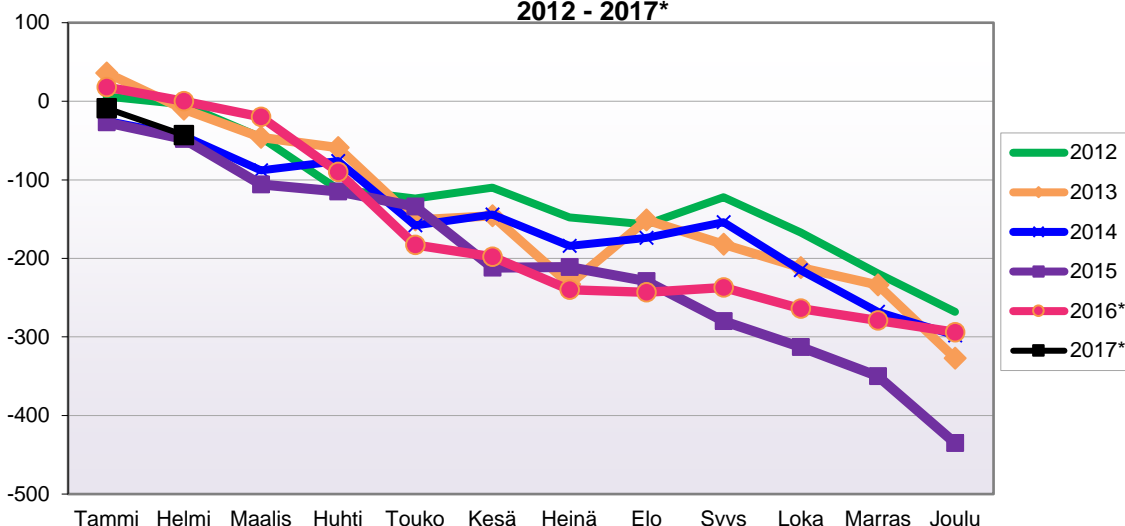

**VÄESTÖN KOKONAISMUUTOKSEN KEHITYS (vuosittain kumulatiivinen)
2012 - 2017***

1.1.2017 aluejako

Kuukausimuutokset 2005 - 2017 (ennakkotietoja)

KOKONAISMUUTOS

	2005	2006	2007	2008	2009	2010	2011	2012	2013	2014	2015	2016*	2017*
Tammi	3	-2	-22	-13	-4	-2	48	6	36	-25	-27	18	-9
Helmi	-36	-8	-34	-37	-40	-22	-40	-10	-46	-19	-21	-18	-34
Maalis	-17	-23	-20	-24	-37	-29	8	-42	-36	-44	-58	-20	
Huhti	22	-2	-27	-29	-11	-26	9	-66	-13	12	-9	-70	
Touko	-51	-34	-73	-51	-4	31	-49	-12	-92	-82	-19	-93	
Kesä	-24	-50	-76	-63	22	-24	-9	14	5	14	-78	-15	
Heinä	-21	-28	10	-15	-6	-9	20	-38	-87	-40	1	-42	
Elo	33	41	10	5	-60	34	-12	-9	82	10	-18	-3	
Syys	-48	-49	-92	-76	-20	-25	-41	35	-31	20	-51	6	
Loka	-2	-25	-44	-1	1	0	-59	-45	-30	-61	-33	-27	
Marras	-35	-20	-28	-16	2	-33	-36	-52	-22	-53	-37	-15	
Joulu	-60	-38	-44	-39	-43	-43	-38	-49	-93	-30	-85	-15	
	-236	-238	-440	-359	-200	-148	-199	-268	-327	-298	-435	-294	

Kumulatiivinen muutos vuosittain 2005 - 2017 (ennakkotietoja)

KOKONAISMUUTOS

	2005	2006	2007	2008	2009	2010	2011	2012	2013	2014	2015	2016*	2017*
Tammi	3	-2	-22	-13	-4	-2	48	6	36	-25	-27	18	-9
Helmi	-33	-10	-56	-50	-44	-24	8	-4	-10	-44	-48	0	-43
Maalis	-50	-33	-76	-74	-81	-53	16	-46	-46	-88	-106	-20	
Huhti	-28	-35	-103	-103	-92	-79	25	-112	-59	-76	-115	-90	
Touko	-79	-69	-176	-154	-96	-48	-24	-124	-151	-158	-134	-183	
Kesä	-103	-119	-252	-217	-74	-72	-33	-110	-146	-144	-212	-198	
Heinä	-124	-147	-242	-232	-80	-81	-13	-148	-233	-184	-211	-240	
Elo	-91	-106	-232	-227	-140	-47	-25	-157	-151	-174	-229	-243	
Syys	-139	-155	-324	-303	-160	-72	-66	-122	-182	-154	-280	-237	
Loka	-141	-180	-368	-304	-159	-72	-125	-167	-212	-215	-313	-264	
Marras	-176	-200	-396	-320	-157	-105	-161	-219	-234	-268	-350	-279	
Joulu	-236	-238	-440	-359	-200	-148	-199	-268	-327	-298	-435	-294