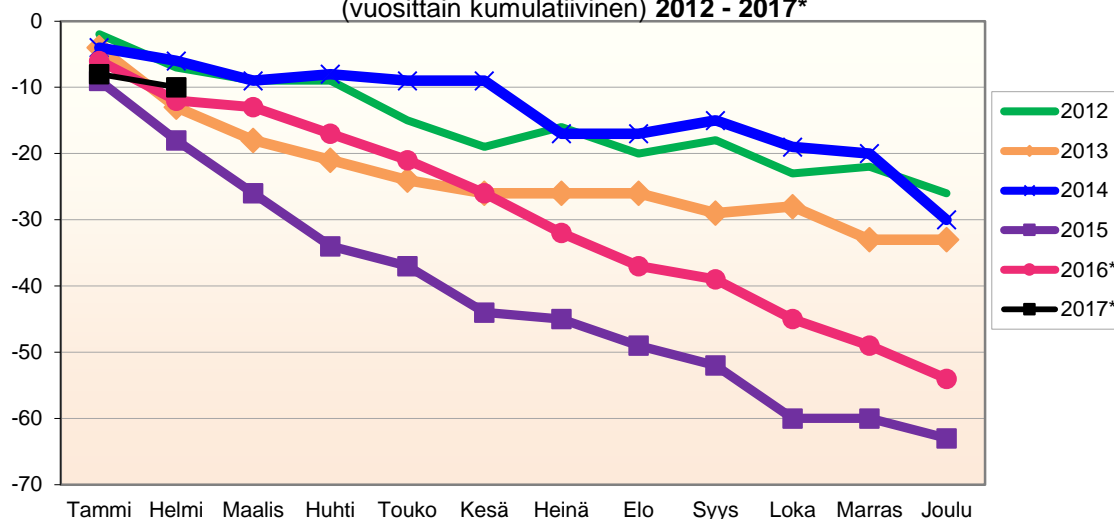

LUONNOLLISEN VÄESTÖMUUTOKSEN KEHITYS
(vuosittain kumulatiivinen) 2012 - 2017*

1.1.2017 aluejako

Kuukausimuutokset 2005 - 2017 (ennakkotietoja)													
LUONNOLLINEN VÄESTÖNMUUTOS													
	2005	2006	2007	2008	2009	2010	2011	2012	2013	2014	2015	2016*	2017*
Tammi	-1	-5	1	-14	-1	-3	-1	-2	-4	-4	-9	-6	-8
Helmi	-5	-6	-5	1	-2	-3	-3	-5	-9	-2	-9	-6	-2
Maalis	-4	-2	-2	-4	-5	-11	-7	-2	-5	-3	-8	-1	
Huhti	-3	-5	1	-8	-2	-6	2	0	-3	1	-8	-4	
Touko	-2	-5	1	-1	-1	-3	-3	-6	-3	-1	-3	-4	
Kesä	-4	-1	2	-4	-1	-3	0	-4	-2	0	-7	-5	
Heinä	-1	-2	-1	-2	-3	-4	-3	3	0	-8	-1	-6	
Elo	-8	1	-5	-3	-7	-4	-4	-4	0	0	-4	-5	
Syys	-6	-4	-5	-8	-3	-6	-3	2	-3	2	-3	-2	
Loka	-1	-1	-5	-2	-2	-5	-5	-5	1	-4	-8	-6	
Marras	-9	-6	1	-3	-6	2	-7	1	-5	-1	0	-4	
Joulu	-2	0	-3	-8	-4	-8	-2	-4	0	-10	-3	-5	
	-46	-36	-20	-56	-37	-54	-36	-26	-33	-30	-63	-54	

Kumulatiivinen muutos vuosittain 2005 - 2017 (ennakkotietoja)													
LUONNOLLINEN VÄESTÖNMUUTOS													
	2005	2006	2007	2008	2009	2010	2011	2012	2013	2014	2015	2016*	2017*
Tammi	-1	-5	1	-14	-1	-3	-1	-2	-4	-4	-9	-6	-8
Helmi	-6	-11	-4	-13	-3	-6	-4	-7	-13	-6	-18	-12	-10
Maalis	-10	-13	-6	-17	-8	-17	-11	-9	-18	-9	-26	-13	
Huhti	-13	-18	-5	-25	-10	-23	-9	-9	-21	-8	-34	-17	
Touko	-15	-23	-4	-26	-11	-26	-12	-15	-24	-9	-37	-21	
Kesä	-19	-24	-2	-30	-12	-29	-12	-19	-26	-9	-44	-26	
Heinä	-20	-26	-3	-32	-15	-33	-15	-16	-26	-17	-45	-32	
Elo	-28	-25	-8	-35	-22	-37	-19	-20	-26	-17	-49	-37	
Syys	-34	-29	-13	-43	-25	-43	-22	-18	-29	-15	-52	-39	
Loka	-35	-30	-18	-45	-27	-48	-27	-23	-28	-19	-60	-45	
Marras	-44	-36	-17	-48	-33	-46	-34	-22	-33	-20	-60	-49	
Joulu	-46	-36	-20	-56	-37	-54	-36	-26	-33	-30	-63	-54	

Lähde: Tilastokeskus