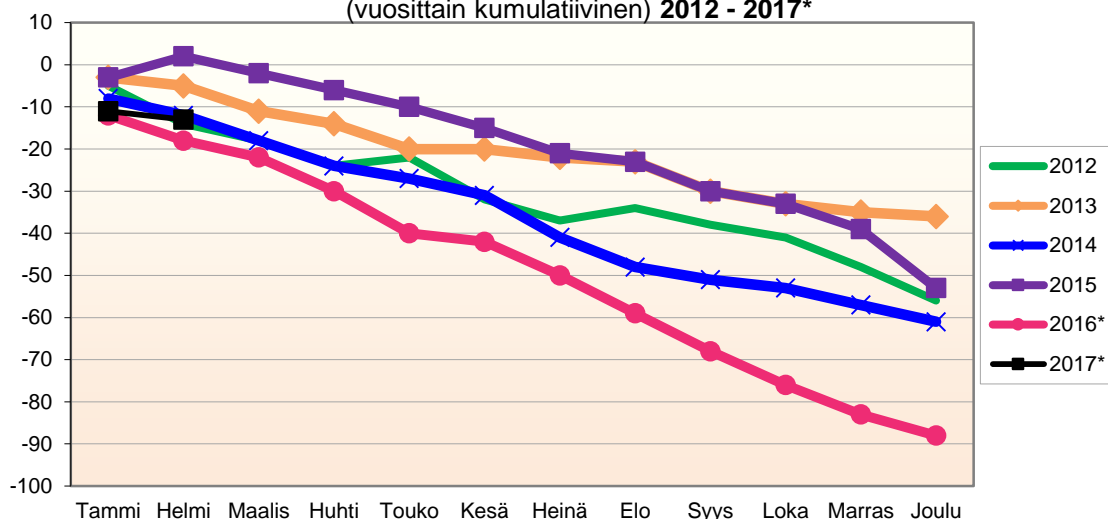

LUONNOLLISEN VÄESTÖMUUTOKSEN KEHITYS
(vuosittain kumulatiivinen) 2012 - 2017*

1.1.2017 aluejako

Kuukausimuutokset 2005 - 2017 (ennakkotietoja)

LUONNOLLINEN VÄESTÖMUUTOS

	2005	2006	2007	2008	2009	2010	2011	2012	2013	2014	2015	2016*	2017*
Tammi	-10	-4	-14	-14	-10	2	-2	-5	-3	-8	-3	-12	-11
Helmi	-1	-7	-2	-11	-8	-5	-13	-9	-2	-4	5	-6	-2
Maalis	2	-2	-7	-7	-10	-7	-10	-4	-6	-6	-4	-4	
Huhti	-2	-9	0	-4	-7	-8	-3	-6	-3	-6	-4	-8	
Touko	-8	-8	-2	-1	-5	-4	-8	2	-6	-3	-4	-10	
Kesä	-9	-6	-7	-13	-4	-2	1	-10	0	-4	-5	-2	
Heinä	-5	-13	-4	-3	-2	-4	-9	-5	-2	-10	-6	-8	
Elo	-2	-3	0	0	-4	-4	-8	3	-1	-7	-2	-9	
Syys	-4	-2	-6	-5	-3	-8	-5	-4	-7	-3	-7	-9	
Loka	-6	-7	0	-11	-3	-3	-9	-3	-3	-2	-3	-8	
Marras	-4	-12	-8	-6	-8	-7	-1	-7	-2	-4	-6	-7	
Joulu	-3	-4	-5	-1	-3	-6	-2	-8	-1	-4	-14	-5	
	-52	-77	-55	-76	-67	-56	-69	-56	-36	-61	-53	-88	

Kumulatiivinen muutos vuosittain 2005 - 2017 (ennakkotietoja)

LUONNOLLINEN VÄESTÖMUUTOS

	2005	2006	2007	2008	2009	2010	2011	2012	2013	2014	2015	2016*	2017*
Tammi	-10	-4	-14	-14	-10	2	-2	-5	-3	-8	-3	-12	-11
Helmi	-11	-11	-16	-25	-18	-3	-15	-14	-5	-12	2	-18	-13
Maalis	-9	-13	-23	-32	-28	-10	-25	-18	-11	-18	-2	-22	
Huhti	-11	-22	-23	-36	-35	-18	-28	-24	-14	-24	-6	-30	
Touko	-19	-30	-25	-37	-40	-22	-36	-22	-20	-27	-10	-40	
Kesä	-28	-36	-32	-50	-44	-24	-35	-32	-20	-31	-15	-42	
Heinä	-33	-49	-36	-53	-46	-28	-44	-37	-22	-41	-21	-50	
Elo	-35	-52	-36	-53	-50	-32	-52	-34	-23	-48	-23	-59	
Syys	-39	-54	-42	-58	-53	-40	-57	-38	-30	-51	-30	-68	
Loka	-45	-61	-42	-69	-56	-43	-66	-41	-33	-53	-33	-76	
Marras	-49	-73	-50	-75	-64	-50	-67	-48	-35	-57	-39	-83	
Joulu	-52	-77	-55	-76	-67	-56	-69	-56	-36	-61	-53	-88	

Lähde: Tilastokeskus