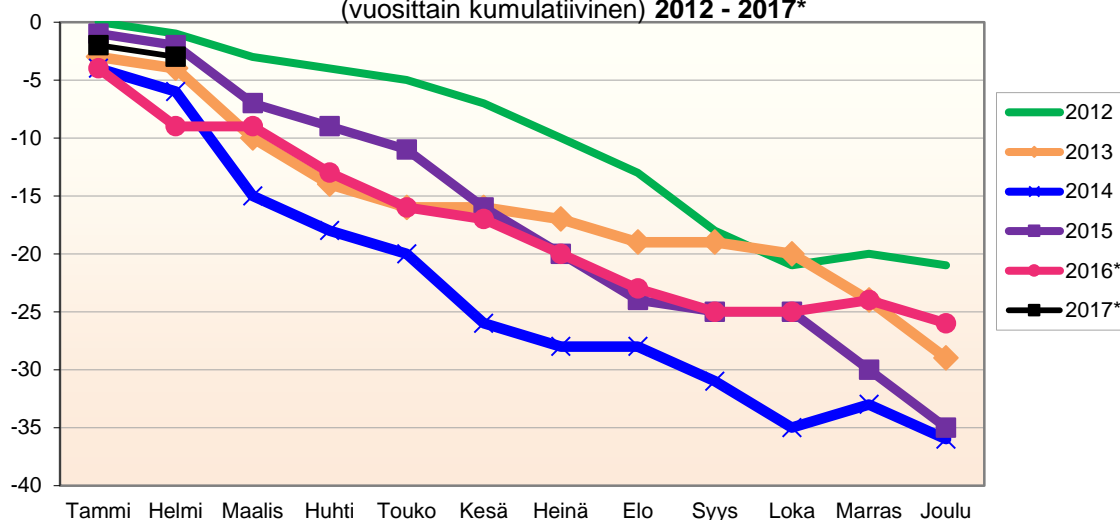

LUONNOLLISEN VÄESTÖNMUUTOKSEN KEHITYS
(vuosittain kumulatiivinen) 2012 - 2017*

1.1.2017 aluejako

Kuukausimuutokset 2005 - 2017 (ennakkotietoja)													
LUONNOLLINEN VÄESTÖNMUUTOS													
	2005	2006	2007	2008	2009	2010	2011	2012	2013	2014	2015	2016*	2017*
Tammi	-3	-2	-5	-2	-6	-3	-5	0	-3	-4	-1	-4	-2
Helmi	-2	-2	-6	-3	-3	1	-7	-1	-1	-2	-1	-5	-1
Maalis	-5	-7	-6	-2	-6	-4	-3	-2	-6	-9	-5	0	
Huhti	-2	-1	-5	-2	-1	-2	-1	-1	-4	-3	-2	-4	
Touko	-1	-1	-7	0	-8	-1	-1	-1	-2	-2	-2	-3	
Kesä	-6	-3	-5	-4	-1	-3	2	-2	0	-6	-5	-1	
Heinä	-2	-2	-4	-5	1	-1	-4	-3	-1	-2	-4	-3	
Elo	-7	-3	-2	-5	-3	-1	1	-3	-2	0	-4	-3	
Syys	-3	-4	-1	-3	1	-1	-2	-5	0	-3	-1	-2	
Loka	-1	-2	-1	-4	-2	-3	-2	-3	-1	-4	0	0	
Marras	-2	-1	-2	-7	-3	-1	0	1	-4	2	-5	1	
Joulu	-4	0	-2	1	-5	-1	0	-1	-5	-3	-5	-2	
	-38	-28	-46	-36	-36	-20	-22	-21	-29	-36	-35	-26	

Kumulatiivinen muutos vuosittain 2005 - 2017 (ennakkotietoja)													
LUONNOLLINEN VÄESTÖNMUUTOS													
	2005	2006	2007	2008	2009	2010	2011	2012	2013	2014	2015	2016*	2017*
Tammi	-3	-2	-5	-2	-6	-3	-5	0	-3	-4	-1	-4	-2
Helmi	-5	-4	-11	-5	-9	-2	-12	-1	-4	-6	-2	-9	-3
Maalis	-10	-11	-17	-7	-15	-6	-15	-3	-10	-15	-7	-9	
Huhti	-12	-12	-22	-9	-16	-8	-16	-4	-14	-18	-9	-13	
Touko	-13	-13	-29	-9	-24	-9	-17	-5	-16	-20	-11	-16	
Kesä	-19	-16	-34	-13	-25	-12	-15	-7	-16	-26	-16	-17	
Heinä	-21	-18	-38	-18	-24	-13	-19	-10	-17	-28	-20	-20	
Elo	-28	-21	-40	-23	-27	-14	-18	-13	-19	-28	-24	-23	
Syys	-31	-25	-41	-26	-26	-15	-20	-18	-19	-31	-25	-25	
Loka	-32	-27	-42	-30	-28	-18	-22	-21	-20	-35	-25	-25	
Marras	-34	-28	-44	-37	-31	-19	-22	-20	-24	-33	-30	-24	
Joulu	-38	-28	-46	-36	-36	-20	-22	-21	-29	-36	-35	-26	

Lähde: Tilastokeskus