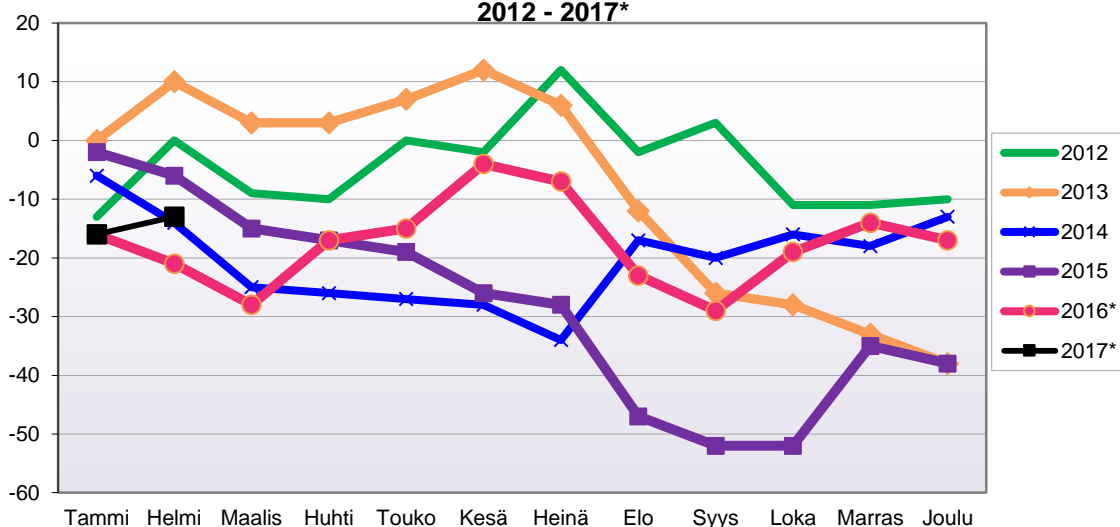

VÄESTÖN KOKONAISMUUTOKSEN KEHITYS (vuosittain kumulatiivinen)
2012 - 2017*

1.1.2017 aluejako

Kuukausimuutokset 2005 - 2017 (ennakkotietoja)													
KOKONAISMUUTOS													
	2005	2006	2007	2008	2009	2010	2011	2012	2013	2014	2015	2016*	2017*
Tammi	-9	0	-8	-11	-3	-7	-18	-13	0	-6	-2	-16	-16
Helmi	6	-1	-14	-2	-8	-7	-7	13	10	-8	-4	-5	3
Maalis	-5	-8	-4	-10	-8	5	-4	-9	-7	-11	-9	-7	
Huhti	0	5	3	2	2	-3	-3	-1	0	-1	-2	11	
Touko	21	5	-13	7	-8	9	2	10	4	-1	-2	2	
Kesä	-4	2	-2	-9	10	3	-5	-2	5	-1	-7	11	
Heinä	5	3	-4	1	-6	-3	3	14	-6	-6	-2	-3	
Elo	-17	-16	-6	-2	-11	3	-8	-14	-18	17	-19	-16	
Syys	0	-8	-4	1	-15	-8	-5	5	-14	-3	-5	-6	
Loka	5	-1	-2	9	-13	-4	-2	-14	-2	4	0	10	
Marras	-6	7	1	-10	2	9	-12	0	-5	-2	17	5	
Joulu	4	2	-1	-2	5	1	7	1	-5	5	-3	-3	
Kokonaismuutos	0	-10	-54	-26	-53	-2	-52	-10	-38	-13	-38	-17	

Kumulatiivinen muutos vuosittain 2005 - 2017 (ennakkotietoja)													
KOKONAISMUUTOS													
	2005	2006	2007	2008	2009	2010	2011	2012	2013	2014	2015	2016*	2017*
Tammi	-9	0	-8	-11	-3	-7	-18	-13	0	-6	-2	-16	-16
Helmi	-3	-1	-22	-13	-11	-14	-25	0	10	-14	-6	-21	-13
Maalis	-8	-9	-26	-23	-19	-9	-29	-9	3	-25	-15	-28	
Huhti	-8	-4	-23	-21	-17	-12	-32	-10	3	-26	-17	-17	
Touko	13	1	-36	-14	-25	-3	-30	0	7	-27	-19	-15	
Kesä	9	3	-38	-23	-15	0	-35	-2	12	-28	-26	-4	
Heinä	14	6	-42	-22	-21	-3	-32	12	6	-34	-28	-7	
Elo	-3	-10	-48	-24	-32	0	-40	-2	-12	-17	-47	-23	
Syys	-3	-18	-52	-23	-47	-8	-45	3	-26	-20	-52	-29	
Loka	2	-19	-54	-14	-60	-12	-47	-11	-28	-16	-52	-19	
Marras	-4	-12	-53	-24	-58	-3	-59	-11	-33	-18	-35	-14	
Joulu	0	-10	-54	-26	-53	-2	-52	-10	-38	-13	-38	-17	

Lähde: Tilastokeskus