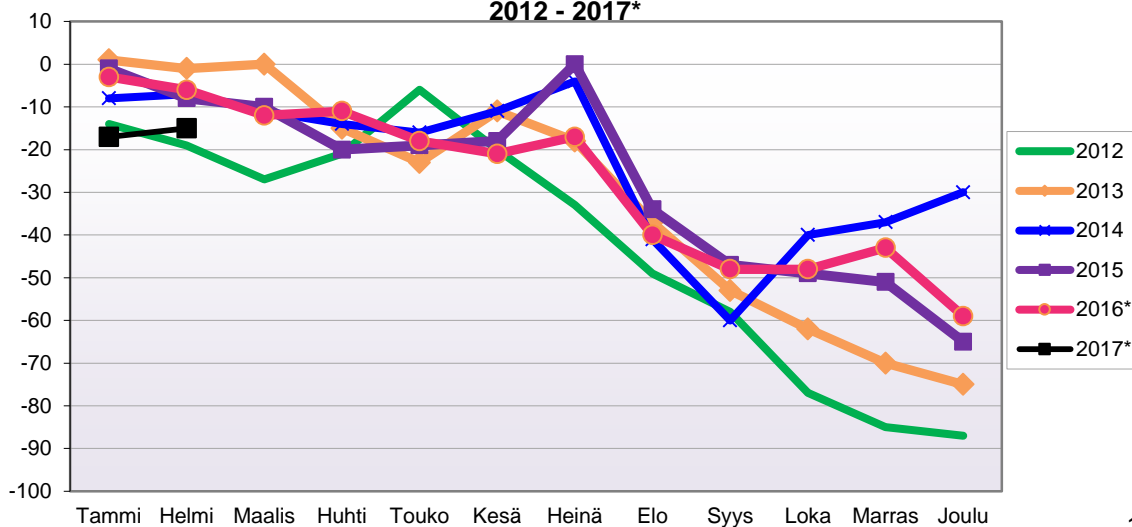

VÄESTÖN KOKONAISMUUTOKSEN KEHITYS (vuosittain kumulatiivinen)
2012 - 2017*

1.1.2017 aluejako

Kuukausimuutokset 2005 - 2017 (ennakkotietoja)

KOKONAISMUUTOS

	2005	2006	2007	2008	2009	2010	2011	2012	2013	2014	2015	2016*	2017*
Tammi	-1	-12	-4	-4	-16	-10	-9	-14	1	-8	-1	-3	-17
Helmi	9	4	-10	-3	3	-3	3	-5	-2	1	-7	-3	2
Maalis	6	-5	-13	-12	-18	-1	-8	-8	1	-4	-2	-6	
Huhti	-5	2	8	-5	1	0	-1	6	-15	-3	-10	1	
Touko	-7	-13	6	9	-2	1	6	15	-8	-2	1	-7	
Kesä	-12	-5	4	-9	9	-2	-3	-14	12	5	1	-3	
Heinä	2	-13	-11	-8	-2	5	-14	-13	-7	7	18	4	
Elo	-22	1	-18	-31	-25	-19	-23	-16	-19	-37	-34	-23	
Syys	-24	-25	-23	2	-12	-1	-15	-9	-16	-19	-13	-8	
Loka	-15	1	-9	-12	-4	0	-3	-19	-9	20	-2	0	
Marras	-9	-9	-13	-9	-15	-16	-1	-8	-8	3	-2	5	
Joulu	-15	2	-6	-6	-11	-16	-17	-2	-5	7	-14	-16	
Kokonaismuutos	-93	-72	-89	-88	-92	-62	-85	-87	-75	-30	-65	-59	

Kumulatiivinen muutos vuosittain 2005 - 2017 (ennakkotietoja)

KOKONAISMUUTOS

	2005	2006	2007	2008	2009	2010	2011	2012	2013	2014	2015	2016*	2017*
Tammi	-1	-12	-4	-4	-16	-10	-9	-14	1	-8	-1	-3	-17
Helmi	8	-8	-14	-7	-13	-13	-6	-19	-1	-7	-8	-6	-15
Maalis	14	-13	-27	-19	-31	-14	-14	-27	0	-11	-10	-12	
Huhti	9	-11	-19	-24	-30	-14	-15	-21	-15	-14	-20	-11	
Touko	2	-24	-13	-15	-32	-13	-9	-6	-23	-16	-19	-18	
Kesä	-10	-29	-9	-24	-23	-15	-12	-20	-11	-11	-18	-21	
Heinä	-8	-42	-20	-32	-25	-10	-26	-33	-18	-4	0	-17	
Elo	-30	-41	-38	-63	-50	-29	-49	-49	-37	-41	-34	-40	
Syys	-54	-66	-61	-61	-62	-30	-64	-58	-53	-60	-47	-48	
Loka	-69	-65	-70	-73	-66	-30	-67	-77	-62	-40	-49	-48	
Marras	-78	-74	-83	-82	-81	-46	-68	-85	-70	-37	-51	-43	
Joulu	-93	-72	-89	-88	-92	-62	-85	-87	-75	-30	-65	-59	

Lähde: Tilastokeskus