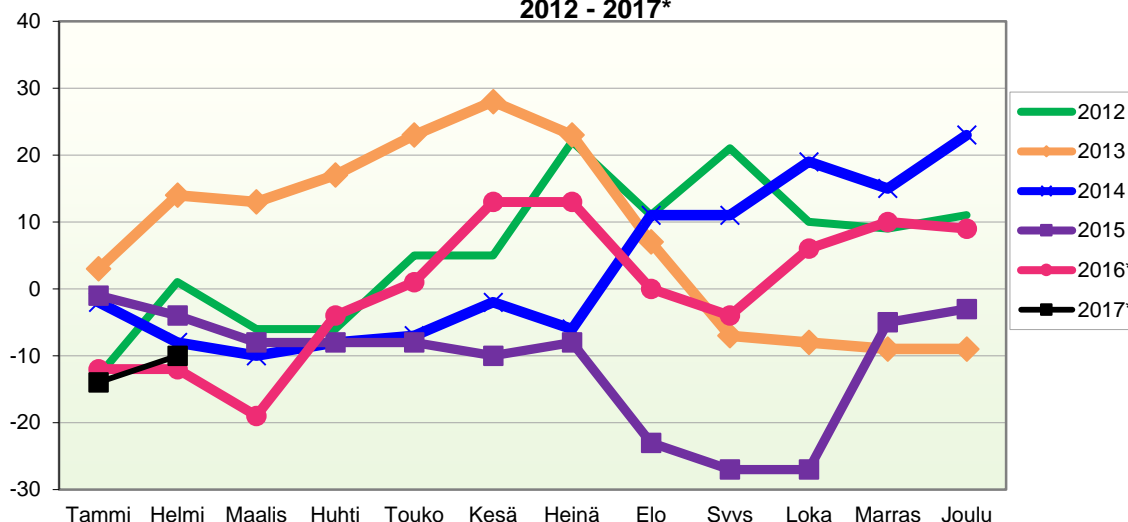

MUUTTOLIIKKEEN KEHITYS (vuosittain kumulatiivinen)
2012 - 2017*

1.1.2017 aluejako

Kuukausimuutokset 2005 - 2017 (ennakkotietoja)

MUUTTOLIIKE (maassamuutto + siirtolaisuus = kokonaisnettomuutto)

	2005	2006	2007	2008	2009	2010	2011	2012	2013	2014	2015	2016*	2017*
Tammi	-6	2	-3	-9	3	-4	-13	-13	3	-2	-1	-12	-14
Helmi	8	1	-8	1	-5	-8	0	14	11	-6	-3	0	4
Maalis	0	-1	2	-8	-2	9	-1	-7	-1	-2	-4	-7	
Huhti	2	6	8	4	3	-1	-2	0	4	2	0	15	
Touko	22	6	-6	7	0	10	3	11	6	1	0	5	
Kesä	2	5	3	-5	11	6	-7	0	5	5	-2	12	
Heinä	7	5	0	6	-7	-2	7	17	-5	-4	2	0	
Elo	-10	-13	-4	3	-8	4	-9	-11	-16	17	-15	-13	
Syys	3	-4	-3	4	-16	-7	-3	10	-14	0	-4	-4	
Loka	6	1	-1	13	-11	-1	0	-11	-1	8	0	10	
Marras	-4	8	3	-3	5	10	-12	-1	-1	-4	22	4	
Joulu	8	2	1	-3	10	2	7	2	0	8	2	-1	
Kokonaismuutos	38	18	-8	10	-17	18	-30	11	-9	23	-3	9	

Kumulatiivinen muutos vuosittain 2005 - 2017 (ennakkotietoja)

MUUTTOLIIKE (maassamuutto + siirtolaisuus = kokonaisnettomuutto)

	2005	2006	2007	2008	2009	2010	2011	2012	2013	2014	2015	2016*	2017*
Tammi	-6	2	-3	-9	3	-4	-13	-13	3	-2	-1	-12	-14
Helmi	2	3	-11	-8	-2	-12	-13	1	14	-8	-4	-12	-10
Maalis	2	2	-9	-16	-4	-3	-14	-6	13	-10	-8	-19	
Huhti	4	8	-1	-12	-1	-4	-16	-6	17	-8	-8	-4	
Touko	26	14	-7	-5	-1	6	-13	5	23	-7	-8	1	
Kesä	28	19	-4	-10	10	12	-20	5	28	-2	-10	13	
Heinä	35	24	-4	-4	3	10	-13	22	23	-6	-8	13	
Elo	25	11	-8	-1	-5	14	-22	11	7	11	-23	0	
Syys	28	7	-11	3	-21	7	-25	21	-7	11	-27	-4	
Loka	34	8	-12	16	-32	6	-25	10	-8	19	-27	6	
Marras	30	16	-9	13	-27	16	-37	9	-9	15	-5	10	
Joulu	38	18	-8	10	-17	18	-30	11	-9	23	-3	9	

Lähde: Tilastokeskus