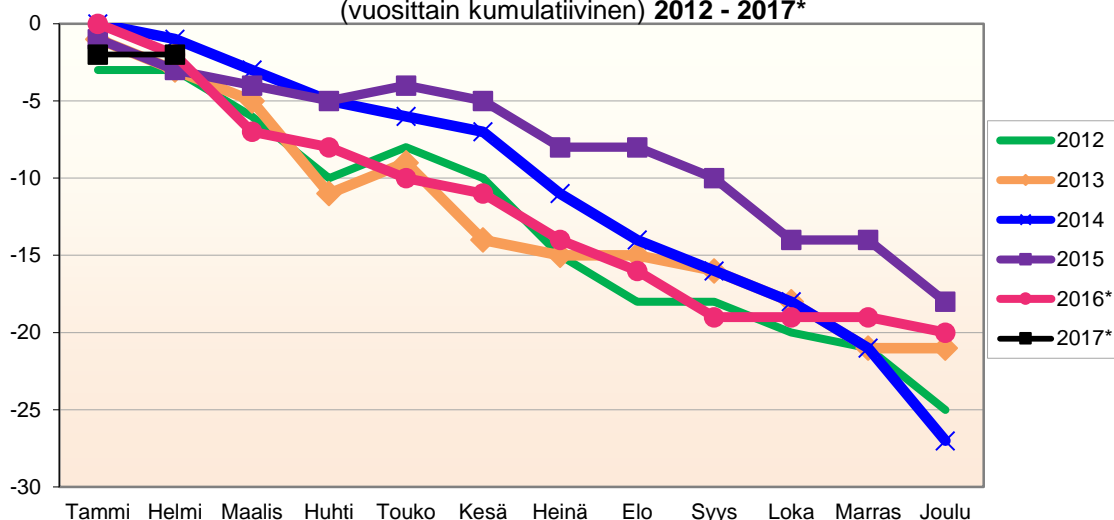

LUONNOLLISEN VÄESTÖMUUTOKSEN KEHITYS
(vuosittain kumulatiivinen) 2012 - 2017*

1.1.2017 aluejako

Kuukausimuutokset 2005 - 2017 (ennakkotietoja)													
LUONNOLLINEN VÄESTÖNMUUTOS													
	2005	2006	2007	2008	2009	2010	2011	2012	2013	2014	2015	2016*	2017*
Tammi	-3	-5	-7	-3	-5	-2	0	-3	-1	0	-1	0	-2
Helmi	-2	-3	-2	-2	-3	0	-3	0	-2	-1	-2	-2	0
Maalis	-5	-3	3	-5	-4	-3	-2	-3	-2	-2	-2	-1	-5
Huhti	0	1	-2	1	1	-1	-1	-4	-6	-2	-1	-1	-1
Touko	-1	-3	-5	-7	-1	-5	-2	2	2	-1	1	-2	-2
Kesä	-1	-1	-2	-4	-2	3	-1	-2	-5	-1	-1	-1	-1
Heinä	1	-1	-1	1	-3	-2	-1	-5	-1	-4	-3	-3	-3
Elo	-1	-1	-2	-4	-4	-4	-1	-3	0	-3	0	-2	-2
Syys	2	-2	0	-2	0	-2	1	0	-1	-2	-2	-3	-3
Loka	-2	-2	-3	1	-1	-3	-2	-2	-2	-2	-4	0	0
Marras	-5	-1	2	2	0	-3	-3	-1	-3	-3	0	0	0
Joulu	1	-3	0	-3	-1	-6	-5	-4	0	-6	-4	-1	-1
	-16	-24	-19	-25	-23	-28	-20	-25	-21	-27	-18	-20	

Kumulatiivinen muutos vuosittain 2005 - 2017 (ennakkotietoja)													
LUONNOLLINEN VÄESTÖNMUUTOS													
	2005	2006	2007	2008	2009	2010	2011	2012	2013	2014	2015	2016*	2017*
Tammi	-3	-5	-7	-3	-5	-2	0	-3	-1	0	-1	0	-2
Helmi	-5	-8	-9	-5	-8	-2	-3	-3	-3	-1	-3	-2	-2
Maalis	-10	-11	-6	-10	-12	-5	-5	-6	-5	-3	-4	-7	
Huhti	-10	-10	-8	-9	-11	-6	-6	-10	-11	-5	-5	-8	
Touko	-11	-13	-13	-16	-12	-11	-8	-8	-9	-6	-4	-10	
Kesä	-12	-14	-15	-20	-14	-8	-9	-10	-14	-7	-5	-11	
Heinä	-11	-15	-16	-19	-17	-10	-10	-15	-15	-11	-8	-14	
Elo	-12	-16	-18	-23	-21	-14	-11	-18	-15	-14	-8	-16	
Syys	-10	-18	-18	-25	-21	-16	-10	-18	-16	-16	-10	-19	
Loka	-12	-20	-21	-24	-22	-19	-12	-20	-18	-18	-14	-19	
Marras	-17	-21	-19	-22	-22	-22	-15	-21	-21	-21	-14	-19	
Joulu	-16	-24	-19	-25	-23	-28	-20	-25	-21	-27	-18	-20