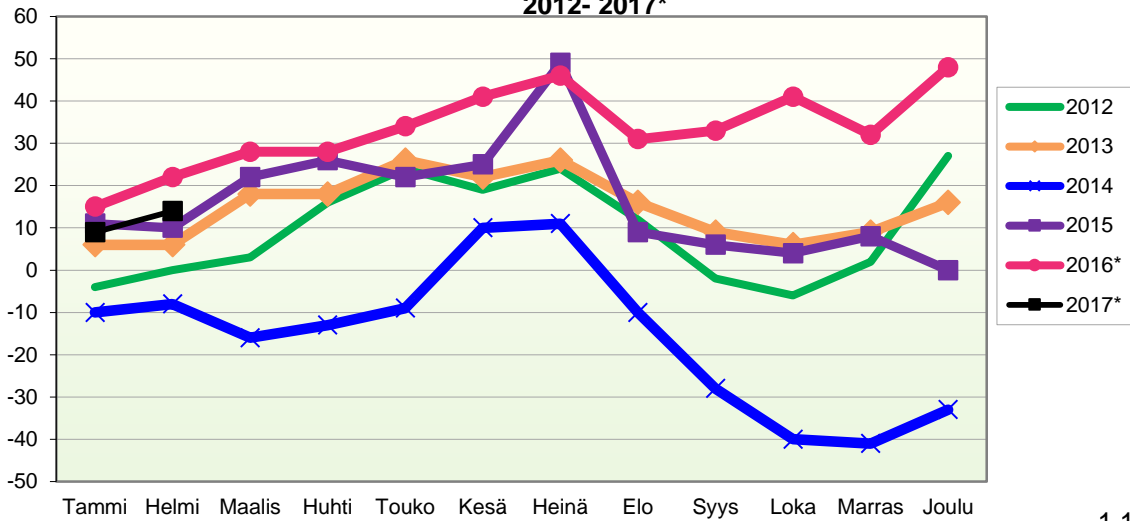

**MUUTTOLIIKKEEN KEHITYS (vuosittain kumulatiivinen)
2012- 2017***

1.1.2017 aluejako

Kuukausimuutokset 2005 - 2017 (ennakkotietoja)													
MUUTTOLIIKE (maassamuutto + siirtolaisuus = kokonaisnettomuutto)													
	2005	2006	2007	2008	2009	2010	2011	2012	2013	2014	2015	2016*	2017*
Tammi	7	-7	0	0	3	-3	3	-4	6	-10	11	15	9
Helmi	-4	-1	0	-1	9	5	-6	4	0	2	-1	7	5
Maalis	-13	0	-3	-4	5	1	7	3	12	-8	12	6	
Huhti	0	-7	-2	4	7	-1	7	13	0	3	4	0	
Touko	12	16	16	11	3	10	16	8	8	4	-4	6	
Kesä	10	16	-7	17	-2	7	9	-5	-4	19	3	7	
Heinä	-20	-8	-4	13	-16	7	1	5	4	1	24	5	
Elo	-14	-6	-32	-21	-31	-19	-47	-12	-10	-21	-40	-15	
Syys	1	4	-6	-2	-2	-14	-9	-14	-7	-18	-3	2	
Loka	1	-2	-13	-1	-2	4	-17	-4	-3	-12	-2	8	
Marras	-1	-6	-1	-1	8	-4	4	8	3	-1	4	-9	
Joulu	10	18	3	-2	8	-5	0	25	7	8	-8	16	
	-11	17	-49	13	-10	-12	-32	27	16	-33	0	48	

Kumulatiivinen muutos vuosittain 2005 - 2017 (ennakkotietoja)													
MUUTTOLIIKE (maassamuutto + siirtolaisuus = kokonaisnettomuutto)													
	2005	2006	2007	2008	2009	2010	2011	2012	2013	2014	2015	2016*	2017*
Tammi	7	-7	0	0	3	-3	3	-4	6	-10	11	15	9
Helmi	3	-8	0	-1	12	2	-3	0	6	-8	10	22	14
Maalis	-10	-8	-3	-5	17	3	4	3	18	-16	22	28	
Huhti	-10	-15	-5	-1	24	2	11	16	18	-13	26	28	
Touko	2	1	11	10	27	12	27	24	26	-9	22	34	
Kesä	12	17	4	27	25	19	36	19	22	10	25	41	
Heinä	-8	9	0	40	9	26	37	24	26	11	49	46	
Elo	-22	3	-32	19	-22	7	-10	12	16	-10	9	31	
Syys	-21	7	-38	17	-24	-7	-19	-2	9	-28	6	33	
Loka	-20	5	-51	16	-26	-3	-36	-6	6	-40	4	41	
Marras	-21	-1	-52	15	-18	-7	-32	2	9	-41	8	32	
Joulu	-11	17	-49	13	-10	-12	-32	27	16	-33	0	48