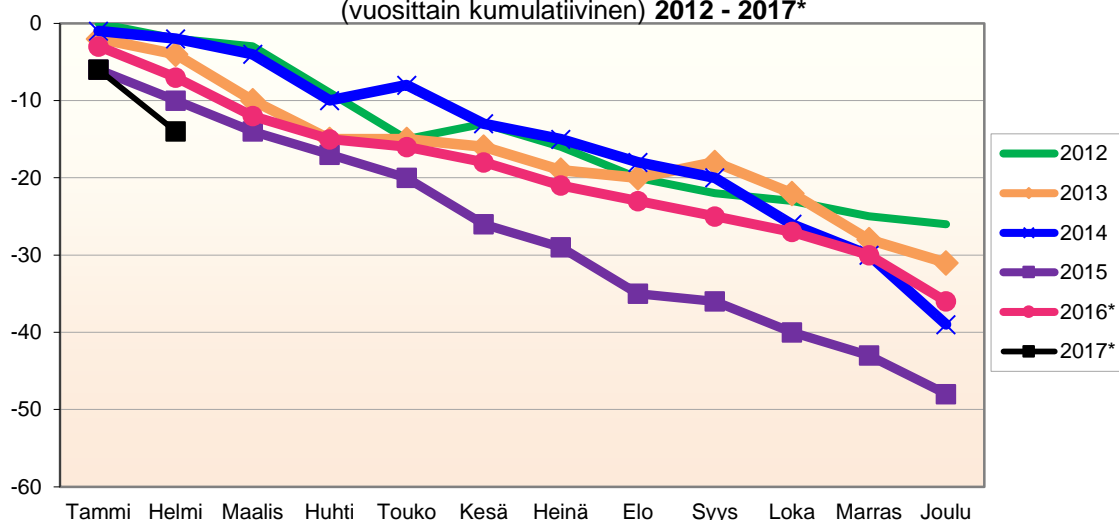

LUONNOLLISEN VÄESTÖNMUUTOKSEN KEHITYS
(vuosittain kumulatiivinen) 2012 - 2017*

1.1.2017 aluejako

Kuukausimuutokset 2005 - 2017 (ennakkotietoja)													
LUONNOLLINEN VÄESTÖNMUUTOS													
	2005	2006	2007	2008	2009	2010	2011	2012	2013	2014	2015	2016*	2017*
Tammi	2	-2	-3	-5	-4	-3	-1	0	-2	-1	-6	-3	-6
Helmi	-3	1	-6	0	-4	-1	-4	-2	-2	-1	-4	-4	-8
Maalis	-9	-2	-7	-1	-4	-6	-3	-1	-6	-2	-4	-5	
Huhti	0	-5	-5	-4	-2	0	-2	-6	-5	-6	-3	-3	
Touko	-3	-3	-1	-2	0	-4	-9	-6	0	2	-3	-1	
Kesä	-1	-1	-1	-3	-3	-2	1	2	-1	-5	-6	-2	
Heinä	2	-1	-2	-8	-3	-6	-4	-3	-3	-2	-3	-3	
Elo	-1	-6	-4	-5	-1	-3	-4	-4	-1	-3	-6	-2	
Syys	-4	-2	-2	-1	-6	-1	-3	-2	2	-2	-1	-2	
Loka	-5	-3	-3	-6	-3	-1	-7	-1	-4	-6	-4	-2	
Marras	-1	-4	-3	-5	1	-4	-4	-2	-6	-4	-3	-3	
Joulu	-8	0	-2	-3	-3	-6	-5	-1	-3	-9	-5	-6	
	-31	-28	-39	-43	-32	-37	-45	-26	-31	-39	-48	-36	

Kumulatiivinen muutos vuosittain 2005 - 2017 (ennakkotietoja)													
LUONNOLLINEN VÄESTÖNMUUTOS													
	2005	2006	2007	2008	2009	2010	2011	2012	2013	2014	2015	2016*	2017*
Tammi	2	-2	-3	-5	-4	-3	-1	0	-2	-1	-6	-3	-6
Helmi	-1	-1	-9	-5	-8	-4	-5	-2	-4	-2	-10	-7	-14
Maalis	-10	-3	-16	-6	-12	-10	-8	-3	-10	-4	-14	-12	
Huhti	-10	-8	-21	-10	-14	-10	-10	-9	-15	-10	-17	-15	
Touko	-13	-11	-22	-12	-14	-14	-19	-15	-15	-8	-20	-16	
Kesä	-14	-12	-23	-15	-17	-16	-18	-13	-16	-13	-26	-18	
Heinä	-12	-13	-25	-23	-20	-22	-22	-16	-19	-15	-29	-21	
Elo	-13	-19	-29	-28	-21	-25	-26	-20	-20	-18	-35	-23	
Syys	-17	-21	-31	-29	-27	-26	-29	-22	-18	-20	-36	-25	
Loka	-22	-24	-34	-35	-30	-27	-36	-23	-22	-26	-40	-27	
Marras	-23	-28	-37	-40	-29	-31	-40	-25	-28	-30	-43	-30	
Joulu	-31	-28	-39	-43	-32	-37	-45	-26	-31	-39	-48	-36	

Lähde: Tilastokeskus