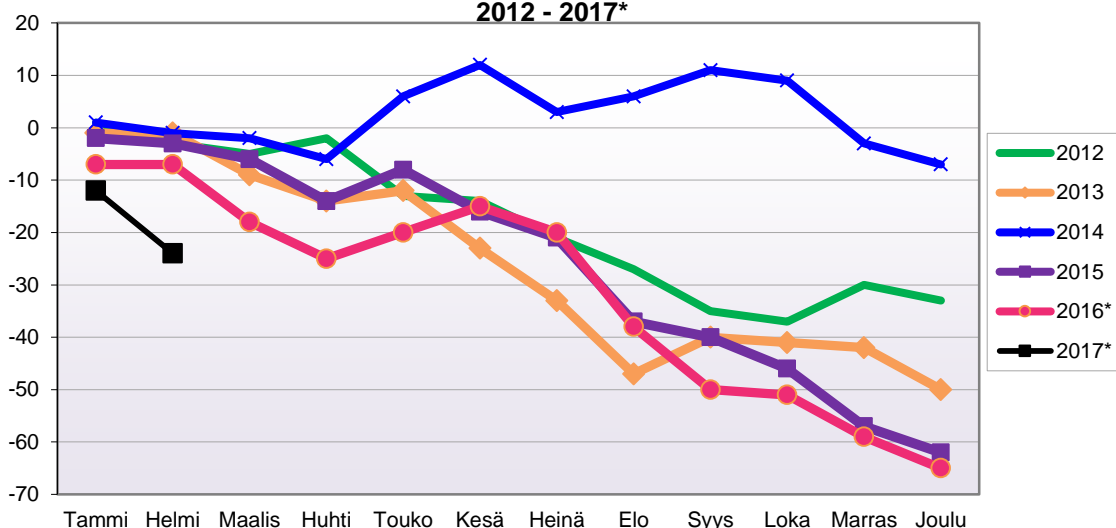

**VÄESTÖN KOKONAISMUUTOKSEN KEHITYS (vuosittain kumulatiivinen)
2012 - 2017***

1.1.2017 aluejako

Kuukausimuutokset 2005 - 2017 (ennakkotietoja)

KOKONAISMUUTOS

	2005	2006	2007	2008	2009	2010	2011	2012	2013	2014	2015	2016*	2017*
Tammi	0	-2	-7	-3	-1	0	-10	1	-1	1	-2	-7	-12
Helmi	-4	-1	-14	1	-9	-6	1	-4	0	-2	-1	0	-12
Maalis	-8	-3	-1	-3	-7	5	-13	-2	-8	-1	-3	-11	
Huhti	-8	-8	-3	0	-1	7	-7	3	-5	-4	-8	-7	
Touko	3	-1	4	5	7	7	-2	-11	2	12	6	5	
Kesä	-10	5	-1	0	-10	-6	6	-1	-11	6	-8	5	
Heinä	0	-4	-9	-4	-7	-2	-9	-7	-10	-9	-5	-5	
Elo	0	-7	-18	-15	-22	-14	-16	-6	-14	3	-16	-18	
Syys	-12	-6	4	-8	-20	1	3	-8	7	5	-3	-12	
Loka	-6	-17	-17	-7	9	-6	-14	-2	-1	-2	-6	-1	
Marras	-6	2	-1	-16	-2	-4	2	7	-1	-12	-11	-8	
Joulu	-14	-4	1	-5	-5	-7	-2	-3	-8	-4	-5	-6	
	-65	-46	-62	-55	-68	-25	-61	-33	-50	-7	-62	-65	

Kumulatiivinen muutos vuosittain 2005 - 2017 (ennakkotietoja)

KOKONAISMUUTOS

	2005	2006	2007	2008	2009	2010	2011	2012	2013	2014	2015	2016*	2017*
Tammi	0	-2	-7	-3	-1	0	-10	1	-1	1	-2	-7	-12
Helmi	-4	-3	-21	-2	-10	-6	-9	-3	-1	-1	-3	-7	-24
Maalis	-12	-6	-22	-5	-17	-1	-22	-5	-9	-2	-6	-18	
Huhti	-20	-14	-25	-5	-18	6	-29	-2	-14	-6	-14	-25	
Touko	-17	-15	-21	0	-11	13	-31	-13	-12	6	-8	-20	
Kesä	-27	-10	-22	0	-21	7	-25	-14	-23	12	-16	-15	
Heinä	-27	-14	-31	-4	-28	5	-34	-21	-33	3	-21	-20	
Elo	-27	-21	-49	-19	-50	-9	-50	-27	-47	6	-37	-38	
Syys	-39	-27	-45	-27	-70	-8	-47	-35	-40	11	-40	-50	
Loka	-45	-44	-62	-34	-61	-14	-61	-37	-41	9	-46	-51	
Marras	-51	-42	-63	-50	-63	-18	-59	-30	-42	-3	-57	-59	
Joulu	-65	-46	-62	-55	-68	-25	-61	-33	-50	-7	-62	-65	

Lähde: Tilastokeskus