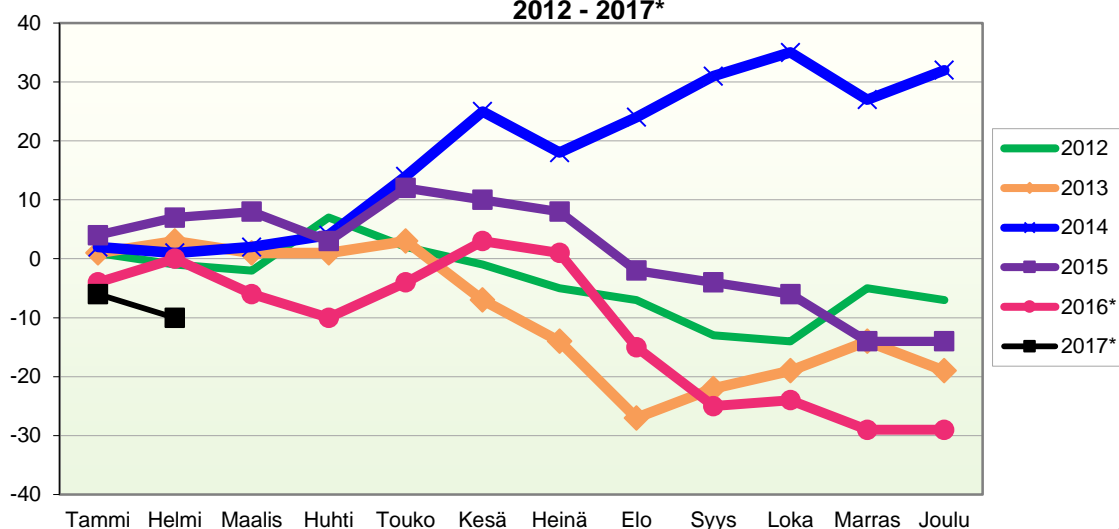

**MUUTTOLIIKKEEN KEHITYS (vuosittain kumulatiivinen)
2012 - 2017***

1.1.2017 aluejako

Kuukausimuutokset 2005 - 2017 (ennakkotietoja)

MUUTTOLIIKE (maassamuutto + siirtolaisuus = kokonaisnettomuutto)

	2005	2006	2007	2008	2009	2010	2011	2012	2013	2014	2015	2016*	2017*
Tammi	-2	0	-4	2	3	3	-9	1	1	2	4	-4	-6
Helmi	-1	-2	-8	1	-5	-5	5	-2	2	-1	3	4	-4
Maalis	1	-1	6	-2	-3	11	-10	-1	-2	1	1	-6	
Huhti	-8	-3	2	4	1	7	-5	9	0	2	-5	-4	
Touko	6	2	5	7	7	11	7	-5	2	10	9	6	
Kesä	-9	6	0	3	-7	-4	5	-3	-10	11	-2	7	
Heinä	-2	-3	-7	4	-4	4	-5	-4	-7	-7	-2	-2	
Elo	1	-1	-14	-10	-21	-11	-12	-2	-13	6	-10	-16	
Syys	-8	-4	6	-7	-14	2	6	-6	5	7	-2	-10	
Loka	-1	-14	-14	-1	12	-5	-7	-1	3	4	-2	1	
Marras	-5	6	2	-11	-3	0	6	9	5	-8	-8	-5	
Joulu	-6	-4	3	-2	-2	-1	3	-2	-5	5	0	0	
	-34	-18	-23	-12	-36	12	-16	-7	-19	32	-14	-29	

Kumulatiivinen muutos vuosittain 2005 - 2017 (ennakkotietoja)

MUUTTOLIIKE (maassamuutto + siirtolaisuus = kokonaisnettomuutto)

	2005	2006	2007	2008	2009	2010	2011	2012	2013	2014	2015	2016*	2017*
Tammi	-2	0	-4	2	3	3	-9	1	1	2	4	-4	-6
Helmi	-3	-2	-12	3	-2	-2	-4	-1	3	1	7	0	-10
Maalis	-2	-3	-6	1	-5	9	-14	-2	1	2	8	-6	
Huhti	-10	-6	-4	5	-4	16	-19	7	1	4	3	-10	
Touko	-4	-4	1	12	3	27	-12	2	3	14	12	-4	
Kesä	-13	2	1	15	-4	23	-7	-1	-7	25	10	3	
Heinä	-15	-1	-6	19	-8	27	-12	-5	-14	18	8	1	
Elo	-14	-2	-20	9	-29	16	-24	-7	-27	24	-2	-15	
Syys	-22	-6	-14	2	-43	18	-18	-13	-22	31	-4	-25	
Loka	-23	-20	-28	1	-31	13	-25	-14	-19	35	-6	-24	
Marras	-28	-14	-26	-10	-34	13	-19	-5	-14	27	-14	-29	
Joulu	-34	-18	-23	-12	-36	12	-16	-7	-19	32	-14	-29	

Lähde: Tilastokeskus