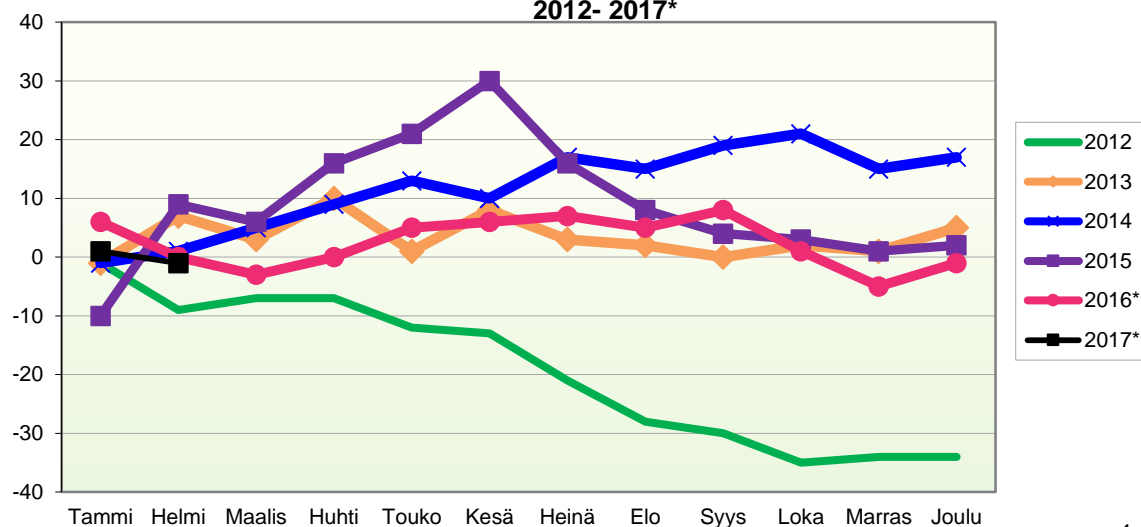

**MUUTTOLIIKKEEN KEHITYS (vuosittain kumulatiivinen)
2012- 2017***

1.1.2017 aluejako

Kuukausimuutokset 2005 - 2017 (ennakkotietoja)													
MUUTTOLIIKE (maassamuutto + siirtolaisuus = kokonaisnettomuutto)													
	2005	2006	2007	2008	2009	2010	2011	2012	2013	2014	2015	2016*	2017*
Tammi	-4	-2	-15	0	8	0	4	-1	-1	-1	-10	6	1
Helmi	-1	6	7	8	3	7	-8	-8	8	2	19	-6	-2
Maalis	-2	-4	-2	-3	0	-4	-1	2	-4	4	-3	-3	
Huhti	1	-4	-3	1	2	3	0	0	7	4	10	3	
Touko	-4	10	-4	-10	6	-7	1	-5	-9	4	5	5	
Kesä	1	-3	9	-10	11	3	3	-1	7	-3	9	1	
Heinä	-2	-1	1	-3	2	-10	-2	-8	-5	7	-14	1	
Elo	3	-9	-8	-4	-4	0	2	-7	-1	-2	-8	-2	
Syys	1	-14	-7	1	-1	-3	-1	-2	-2	4	-4	3	
Loka	4	-4	4	0	5	4	1	-5	2	2	-1	-7	
Marras	0	8	0	5	-1	-8	0	1	-1	-6	-2	-6	
Joulu	5	-2	-3	-1	-7	-6	-5	0	4	2	1	4	
	2	-19	-21	-16	24	-21	-6	-34	5	17	2	-1	

Kumulatiivinen muutos vuosittain 2005 - 2017 (ennakkotietoja)													
MUUTTOLIIKE (maassamuutto + siirtolaisuus = kokonaisnettomuutto)													
	2005	2006	2007	2008	2009	2010	2011	2012	2013	2014	2015	2016*	2017*
Tammi	-4	-2	-15	0	8	0	4	-1	-1	-1	-10	6	1
Helmi	-5	4	-8	8	11	7	-4	-9	7	1	9	0	-1
Maalis	-7	0	-10	5	11	3	-5	-7	3	5	6	-3	
Huhti	-6	-4	-13	6	13	6	-5	-7	10	9	16	0	
Touko	-10	6	-17	-4	19	-1	-4	-12	1	13	21	5	
Kesä	-9	3	-8	-14	30	2	-1	-13	8	10	30	6	
Heinä	-11	2	-7	-17	32	-8	-3	-21	3	17	16	7	
Elo	-8	-7	-15	-21	28	-8	-1	-28	2	15	8	5	
Syys	-7	-21	-22	-20	27	-11	-2	-30	0	19	4	8	
Loka	-3	-25	-18	-20	32	-7	-1	-35	2	21	3	1	
Marras	-3	-17	-18	-15	31	-15	-1	-34	1	15	1	-5	
Joulu	2	-19	-21	-16	24	-21	-6	-34	5	17	2	-1