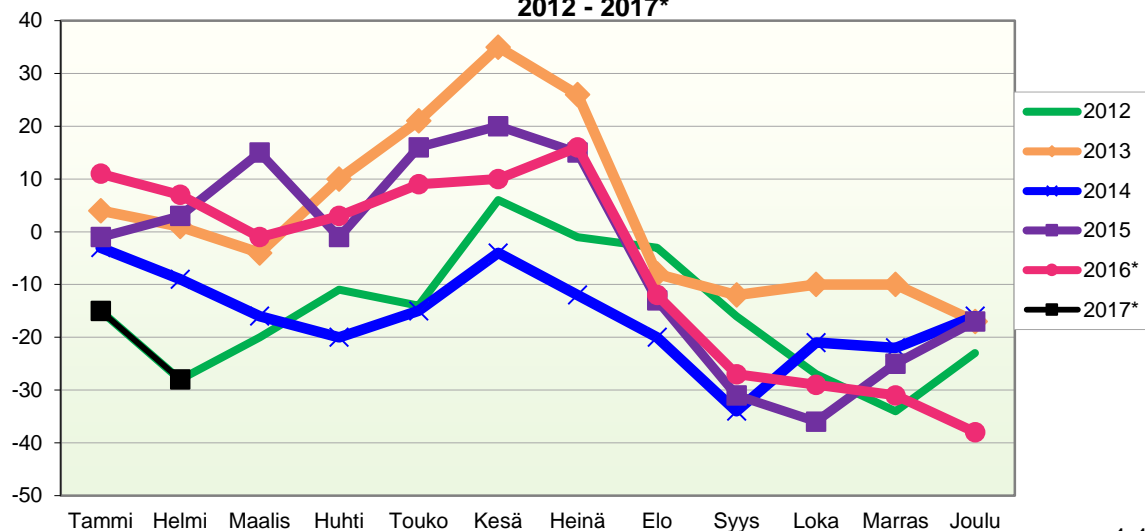

**MUUTTOLIIKKEEN KEHITYS (vuosittain kumulatiivinen)
2012 - 2017***

1.1.2017 aluejako

Kuukausimuutokset 2005 - 2017 (ennakkotietoja)													
MUUTTOLIIKE (maassamuutto + siirtolaisuus = kokonaisnettomuutto)													
	2005	2006	2007	2008	2009	2010	2011	2012	2013	2014	2015	2016*	2017*
Tammi	1	-9	-17	-9	-9	-9	-7	-15	4	-3	-1	11	-15
Helmi	2	6	-12	0	-5	4	-14	-13	-3	-6	4	-4	-13
Maalis	4	1	1	-5	-11	4	8	8	-5	-7	12	-8	
Huhti	-2	-4	1	6	2	-7	-1	9	14	-4	-16	4	
Touko	6	21	-4	27	16	12	9	-3	11	5	17	6	
Kesä	3	-11	-4	-4	1	-3	-4	20	14	11	4	1	
Heinä	-5	-9	-6	-12	-18	20	-6	-7	-9	-8	-5	6	
Elo	-4	5	-8	-4	-23	-10	4	-2	-34	-8	-28	-28	
Syys	-11	-8	-23	-6	-10	-16	-10	-13	-4	-14	-18	-15	
Loka	-11	-10	4	3	-1	-23	-16	-11	2	13	-5	-2	
Marras	-11	0	16	-16	16	9	13	-7	0	-1	11	-2	
Joulu	19	14	-13	17	7	11	-13	11	-7	6	8	-7	
Kokonais-	-9	-4	-65	-3	-35	-8	-37	-23	-17	-16	-17	-38	

Kumulatiivinen muutos vuosittain 2005 - 2017 (ennakkotietoja)													
MUUTTOLIIKE (maassamuutto + siirtolaisuus = kokonaisnettomuutto)													
	2005	2006	2007	2008	2009	2010	2011	2012	2013	2014	2015	2016*	2017*
Tammi	1	-9	-17	-9	-9	-9	-7	-15	4	-3	-1	11	-15
Helmi	3	-3	-29	-9	-14	-5	-21	-28	1	-9	3	7	-28
Maalis	7	-2	-28	-14	-25	-1	-13	-20	-4	-16	15	-1	
Huhti	5	-6	-27	-8	-23	-8	-14	-11	10	-20	-1	3	
Touko	11	15	-31	19	-7	4	-5	-14	21	-15	16	9	
Kesä	14	4	-35	15	-6	1	-9	6	35	-4	20	10	
Heinä	9	-5	-41	3	-24	21	-15	-1	26	-12	15	16	
Elo	5	0	-49	-1	-47	11	-11	-3	-8	-20	-13	-12	
Syys	-6	-8	-72	-7	-57	-5	-21	-16	-12	-34	-31	-27	
Loka	-17	-18	-68	-4	-58	-28	-37	-27	-10	-21	-36	-29	
Marras	-28	-18	-52	-20	-42	-19	-24	-34	-10	-22	-25	-31	
Joulu	-9	-4	-65	-3	-35	-8	-37	-23	-17	-16	-17	-38