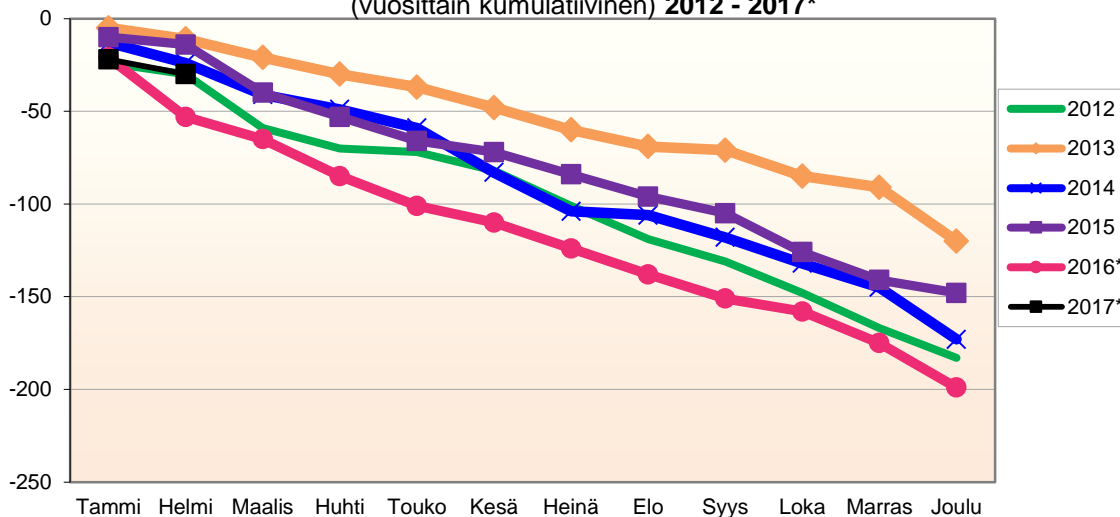

LUONNOLLISEN VÄESTÖNMUUTOKSEN KEHITYS
(vuosittain kumulatiivinen) 2012 - 2017*

1.1.2017 aluejako

Kuukausimuutokset 2005 - 2017 (ennakkotietoja)													
LUONNOLLINEN VÄESTÖNMUUTOS													
	2005	2006	2007	2008	2009	2010	2011	2012	2013	2014	2015	2016*	2017*
Tammi	-9	-11	-11	-8	-9	-20	-10	-24	-5	-13	-10	-21	-22
Helmi	-7	-12	-3	-10	-15	-11	-14	-6	-6	-11	-4	-32	-8
Maalis	-9	-15	-11	-24	-11	-17	-10	-29	-10	-17	-26	-12	
Huhti	-3	-11	-13	-10	-7	1	2	-11	-9	-8	-13	-20	
Touko	-14	-3	6	-13	-3	-14	-15	-2	-7	-10	-13	-16	
Kesä	-4	4	0	6	-11	-12	0	-10	-11	-24	-6	-9	
Heinä	-9	-6	2	-6	-8	-9	-1	-19	-12	-21	-12	-14	
Elo	-8	-10	-13	-4	-13	-1	-1	-18	-9	-2	-12	-14	
Syys	-9	3	-19	-5	-6	-8	2	-12	-2	-12	-9	-13	
Loka	-10	0	-1	-16	-15	-14	-8	-17	-14	-14	-21	-7	
Marras	-4	-6	-5	-12	-7	-19	-3	-19	-6	-13	-15	-17	
Joulu	-9	-16	-18	-12	-7	-24	-20	-16	-29	-28	-7	-24	
	-95	-83	-86	-114	-112	-148	-78	-183	-120	-173	-148	-199	

Kumulatiivinen muutos vuosittain 2005 - 2017 (ennakkotietoja)													
LUONNOLLINEN VÄESTÖNMUUTOS													
	2005	2006	2007	2008	2009	2010	2011	2012	2013	2014	2015	2016*	2017*
Tammi	-9	-11	-11	-8	-9	-20	-10	-24	-5	-13	-10	-21	-22
Helmi	-16	-23	-14	-18	-24	-31	-24	-30	-11	-24	-14	-53	-30
Maalis	-25	-38	-25	-42	-35	-48	-34	-59	-21	-41	-40	-65	
Huhti	-28	-49	-38	-52	-42	-47	-32	-70	-30	-49	-53	-85	
Touko	-42	-52	-32	-65	-45	-61	-47	-72	-37	-59	-66	-101	
Kesä	-46	-48	-32	-59	-56	-73	-47	-82	-48	-83	-72	-110	
Heinä	-55	-54	-30	-65	-64	-82	-48	-101	-60	-104	-84	-124	
Elo	-63	-64	-43	-69	-77	-83	-49	-119	-69	-106	-96	-138	
Syys	-72	-61	-62	-74	-83	-91	-47	-131	-71	-118	-105	-151	
Loka	-82	-61	-63	-90	-98	-105	-55	-148	-85	-132	-126	-158	
Marras	-86	-67	-68	-102	-105	-124	-58	-167	-91	-145	-141	-175	
Joulu	-95	-83	-86	-114	-112	-148	-78	-183	-120	-173	-148	-199