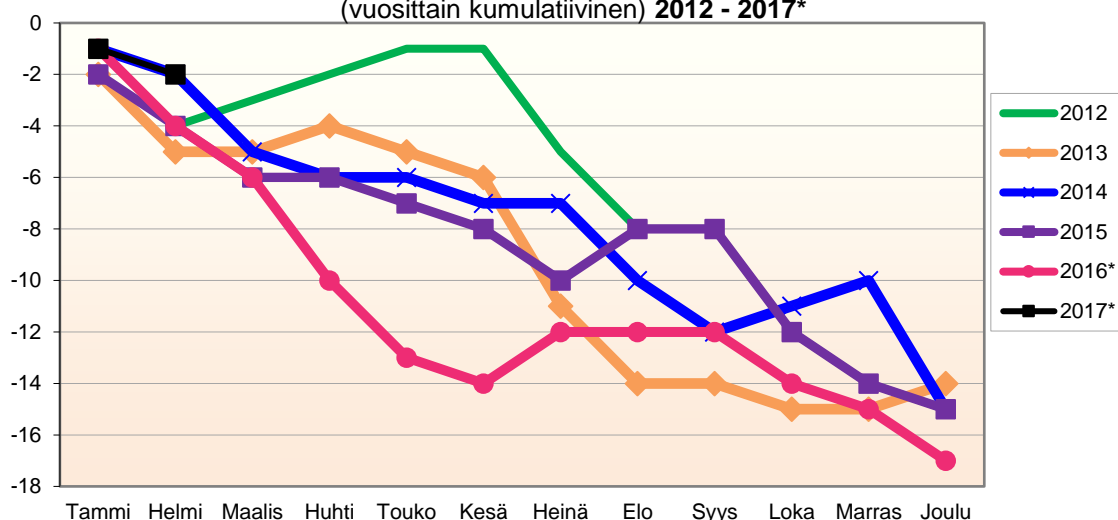

LUONNOLLISEN VÄESTÖNMUUTOKSEN KEHITYS
(vuosittain kumulatiivinen) 2012 - 2017*

1.1.2017 aluejako

Kuukausimuutokset 2005 - 2017 (ennakkotietoja)													
LUONNOLLINEN VÄESTÖNMUUTOS													
	2005	2006	2007	2008	2009	2010	2011	2012	2013	2014	2015	2016*	2017*
Tammi	0	0	-2	-4	1	0	-1	-1	-2	-1	-2	-1	-1
Helmi	-2	-1	-4	-1	-2	-1	-3	-3	-3	-1	-2	-3	-1
Maalis	-1	-1	-3	-2	-5	0	-2	1	0	-3	-2	-2	
Huhti	-3	1	-2	0	2	-1	1	1	1	-1	0	-4	
Touko	-2	-1	-2	-2	1	2	-2	1	-1	0	-1	-3	
Kesä	1	-1	-1	-3	-1	-1	0	0	-1	-1	-1	-1	
Heinä	-2	1	0	-3	-2	-3	1	-4	-5	0	-2	2	
Elo	-1	-3	-1	-5	-1	0	-1	-3	-3	-3	2	0	
Syys	2	-6	-2	-1	-2	0	-2	0	0	-2	0	0	
Loka	-3	-5	0	-2	-1	-2	0	-4	-1	1	-4	-2	
Marras	-2	-1	-1	-1	0	-1	0	-2	0	1	-2	-1	
Joulu	1	-2	0	1	-4	0	-2	-1	1	-5	-1	-2	
	-12	-19	-18	-23	-14	-7	-11	-15	-14	-15	-15	-17	

Kumulatiivinen muutos vuosittain 2005 - 2017 (ennakkotietoja)													
LUONNOLLINEN VÄESTÖNMUUTOS													
	2005	2006	2007	2008	2009	2010	2011	2012	2013	2014	2015	2016*	2017*
Tammi	0	0	-2	-4	1	0	-1	-1	-2	-1	-2	-1	-1
Helmi	-2	-1	-6	-5	-1	-1	-4	-4	-5	-2	-4	-4	-2
Maalis	-3	-2	-9	-7	-6	-1	-6	-3	-5	-5	-6	-6	
Huhti	-6	-1	-11	-7	-4	-2	-5	-2	-4	-6	-6	-10	
Touko	-8	-2	-13	-9	-3	0	-7	-1	-5	-6	-7	-13	
Kesä	-7	-3	-14	-12	-4	-1	-7	-1	-6	-7	-8	-14	
Heinä	-9	-2	-14	-15	-6	-4	-6	-5	-11	-7	-10	-12	
Elo	-10	-5	-15	-20	-7	-4	-7	-8	-14	-10	-8	-12	
Syys	-8	-11	-17	-21	-9	-4	-9	-8	-14	-12	-8	-12	
Loka	-11	-16	-17	-23	-10	-6	-9	-12	-15	-11	-12	-14	
Marras	-13	-17	-18	-24	-10	-7	-9	-14	-15	-10	-14	-15	
Joulu	-12	-19	-18	-23	-14	-7	-11	-15	-14	-15	-15	-17