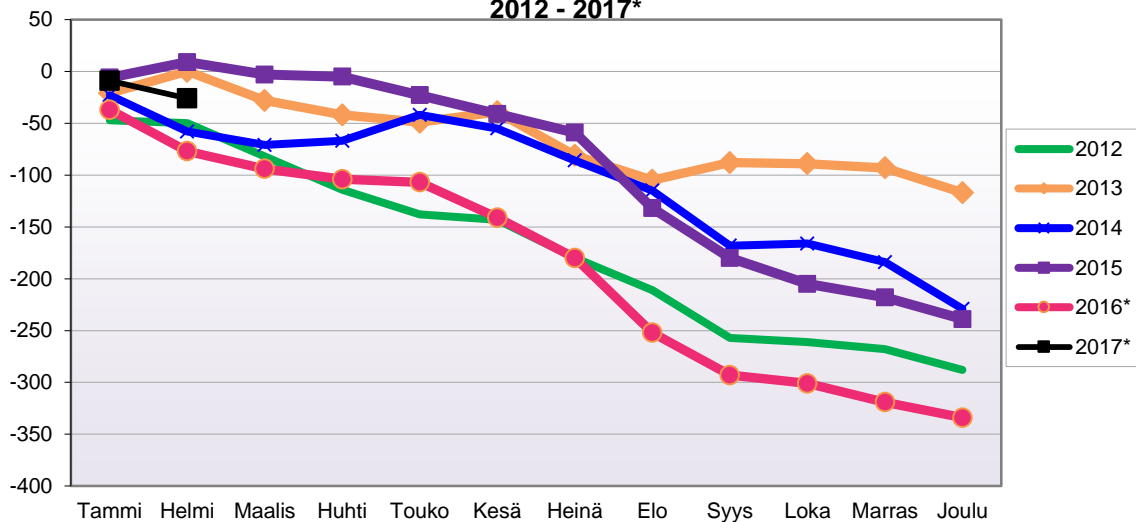

VÄESTÖN KOKONAISMUUTOKSEN KEHITYS (vuosittain kumulatiivinen)
2012 - 2017*

1.1.2017 aluejako

Kuukausimuutokset 2005 - 2017 (ennakkotietoja)													
KOKONAISMUUTOS													
	2005	2006	2007	2008	2009	2010	2011	2012	2013	2014	2015	2016*	2017*
Tammi	-21	-30	-37	6	-19	-33	-17	-47	-21	-23	-6	-37	-9
Helmi	-33	-6	-20	-2	-15	-6	-45	-3	21	-35	15	-40	-17
Maalis	-5	-4	-21	-31	-13	-35	-8	-32	-28	-13	-12	-17	
Huhti	-8	-21	-27	5	-18	9	29	-32	-14	4	-2	-10	
Touko	-22	-24	-7	24	8	-38	-25	-24	-7	25	-18	-3	
Kesä	-26	-3	-47	13	3	20	-10	-5	10	-13	-18	-34	
Heinä	-20	-8	-5	2	-15	-8	-42	-37	-42	-31	-18	-39	
Elo	-12	-37	-27	-64	-33	-93	-16	-31	-24	-29	-73	-72	
Syys	-6	-49	-49	-49	-25	-16	-12	-46	17	-53	-48	-41	
Loka	-23	-22	-2	-44	-35	-16	8	-4	-1	2	-25	-8	
Marras	8	-3	24	-12	-2	-26	-7	-7	-4	-18	-13	-18	
Joulu	6	-8	-35	-18	18	-38	-24	-20	-24	-45	-21	-15	
	-162	-215	-253	-170	-146	-280	-169	-288	-117	-229	-239	-334	

Kumulatiivinen muutos vuosittain 2005 - 2017 (ennakkotietoja)													
KOKONAISMUUTOS													
	2005	2006	2007	2008	2009	2010	2011	2012	2013	2014	2015	2016*	2017*
Tammi	-21	-30	-37	6	-19	-33	-17	-47	-21	-23	-6	-37	-9
Helmi	-54	-36	-57	4	-34	-39	-62	-50	0	-58	9	-77	-26
Maalis	-59	-40	-78	-27	-47	-74	-70	-82	-28	-71	-3	-94	
Huhti	-67	-61	-105	-22	-65	-65	-41	-114	-42	-67	-5	-104	
Touko	-89	-85	-112	2	-57	-103	-66	-138	-49	-42	-23	-107	
Kesä	-115	-88	-159	15	-54	-83	-76	-143	-39	-55	-41	-141	
Heinä	-135	-96	-164	17	-69	-91	-118	-180	-81	-86	-59	-180	
Elo	-147	-133	-191	-47	-102	-184	-134	-211	-105	-115	-132	-252	
Syys	-153	-182	-240	-96	-127	-200	-146	-257	-88	-168	-180	-293	
Loka	-176	-204	-242	-140	-162	-216	-138	-261	-89	-166	-205	-301	
Marras	-168	-207	-218	-152	-164	-242	-145	-268	-93	-184	-218	-319	
Joulu	-162	-215	-253	-170	-146	-280	-169	-288	-117	-229	-239	-334	

Lähde: Tilastokeskus