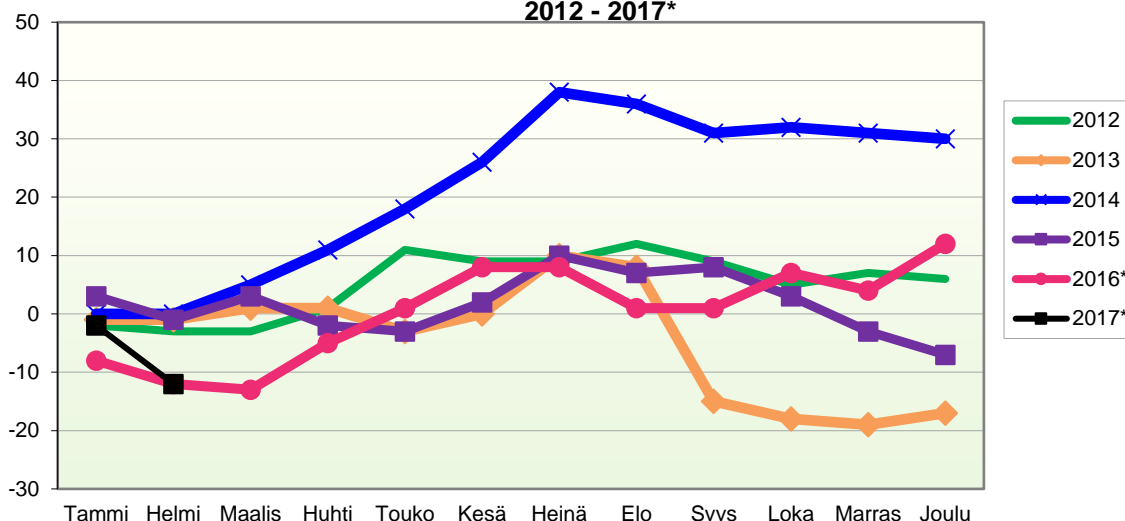

**MUUTTOLIIKKEEN KEHITYS (vuosittain kumulatiivinen)
2012 - 2017***

1.1.2017 aluejako

Kuukausimuutokset 2005 - 2017 (ennakkotietoja)													
MUUTTOLIIKE (maassamuutto + siirtolaisuus = kokonaisnettomuutto)													
	2005	2006	2007	2008	2009	2010	2011	2012	2013	2014	2015	2016*	2017*
Tammi	-7	-7	-3	2	-1	5	1	-2	-1	0	3	-8	-2
Helmi	-1	-1	10	-8	4	0	1	-1	0	0	-4	-4	-10
Maalis	-8	11	-6	-4	0	1	-2	0	2	5	4	-1	
Huhti	13	-1	-9	-2	1	-6	-7	4	0	6	-5	8	
Touko	-4	0	8	2	7	6	4	10	-4	7	-1	6	
Kesä	-9	-3	8	4	7	-1	5	-2	3	8	5	7	
Heinä	7	-15	-1	-7	-10	-2	0	0	10	12	8	0	
Elo	-12	7	3	-7	-17	-14	-11	3	-2	-2	-3	-7	
Syys	-5	-4	-1	-5	-6	-6	-12	-3	-23	-5	1	0	
Loka	-5	2	1	-8	-3	-2	-1	-4	-3	1	-5	6	
Marras	-1	4	2	-9	-5	-3	0	2	-1	-1	-6	-3	
Joulu	-6	2	-7	-8	-16	-4	-4	-1	2	-1	-4	8	
	-38	-5	5	-50	-39	-26	-26	6	-17	30	-7	12	

Kumulatiivinen muutos vuosittain 2005 - 2017 (ennakkotietoja)													
MUUTTOLIIKE (maassamuutto + siirtolaisuus = kokonaisnettomuutto)													
	2005	2006	2007	2008	2009	2010	2011	2012	2013	2014	2015	2016*	2017*
Tammi	-7	-7	-3	2	-1	5	1	-2	-1	0	3	-8	-2
Helmi	-8	-8	7	-6	3	5	2	-3	-1	0	-1	-12	-12
Maalis	-16	3	1	-10	3	6	0	-3	1	5	3	-13	
Huhti	-3	2	-8	-12	4	0	-7	1	1	11	-2	-5	
Touko	-7	2	0	-10	11	6	-3	11	-3	18	-3	1	
Kesä	-16	-1	8	-6	18	5	2	9	0	26	2	8	
Heinä	-9	-16	7	-13	8	3	2	9	10	38	10	8	
Elo	-21	-9	10	-20	-9	-11	-9	12	8	36	7	1	
Syys	-26	-13	9	-25	-15	-17	-21	9	-15	31	8	1	
Loka	-31	-11	10	-33	-18	-19	-22	5	-18	32	3	7	
Marras	-32	-7	12	-42	-23	-22	-22	7	-19	31	-3	4	
Joulu	-38	-5	5	-50	-39	-26	-26	6	-17	30	-7	12