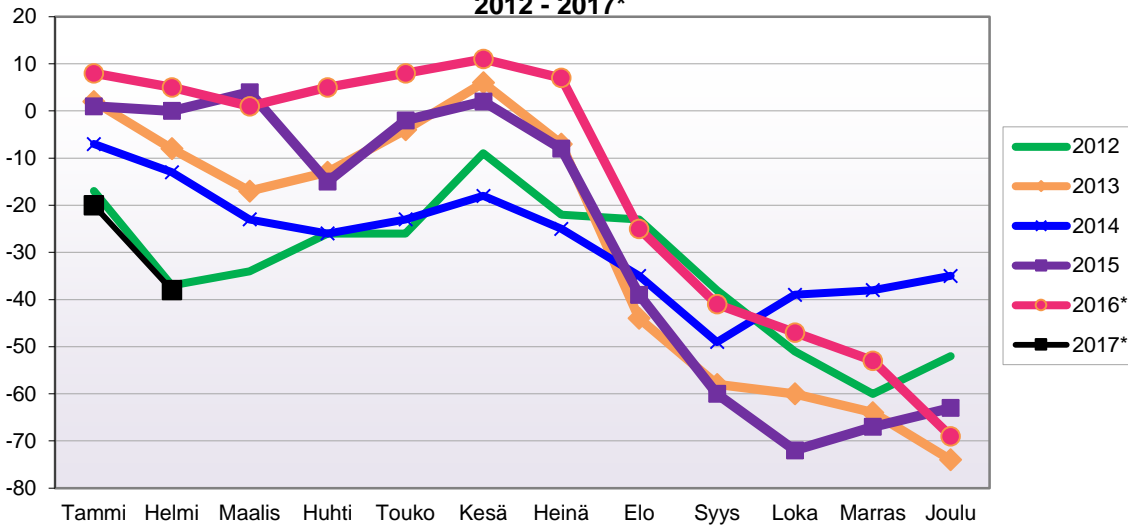

VÄESTÖN KOKONAISMUUTOKSEN KEHITYS (vuosittain kumulatiivinen)
2012 - 2017*

1.1.2017 aluejako

Kuukausimuutokset 2005 - 2017 (ennakkotietoja)													
KOKONAISMUUTOS													
	2005	2006	2007	2008	2009	2010	2011	2012	2013	2014	2015	2016*	2017*
Tammi	1	-8	-23	-13	-13	-11	-11	-17	2	-7	1	8	-20
Helmi	7	2	-19	0	-2	7	-14	-20	-10	-6	-1	-3	-18
Maalis	0	-2	0	-5	-12	3	4	3	-9	-10	4	-4	
Huhti	-5	-9	-1	-1	-6	-13	-4	8	4	-3	-19	4	
Touko	7	18	-4	24	12	14	3	0	9	3	13	3	
Kesä	0	-4	-3	-7	-1	-2	-7	17	10	5	4	3	
Heinä	-7	-16	-7	-12	-23	16	-8	-13	-13	-7	-10	-4	
Elo	-3	4	-7	-2	-17	-13	7	-1	-37	-10	-31	-32	
Syys	-19	-8	-27	-5	-7	-17	-9	-15	-14	-14	-21	-16	
Loka	-11	-15	-5	4	1	-27	-17	-13	-2	10	-12	-6	
Marras	-16	-3	13	-19	13	5	16	-9	-4	1	5	-6	
Joulu	19	19	-17	15	4	6	-15	8	-10	3	4	-16	
	-27	-22	-100	-21	-51	-32	-55	-52	-74	-35	-63	-69	

Kumulatiivinen muutos vuosittain 2005 - 2017 (ennakkotietoja)													
KOKONAISMUUTOS													
	2005	2006	2007	2008	2009	2010	2011	2012	2013	2014	2015	2016*	2017*
Tammi	1	-8	-23	-13	-13	-11	-11	-17	2	-7	1	8	-20
Helmi	8	-6	-42	-13	-15	-4	-25	-37	-8	-13	0	5	-38
Maalis	8	-8	-42	-18	-27	-1	-21	-34	-17	-23	4	1	
Huhti	3	-17	-43	-19	-33	-14	-25	-26	-13	-26	-15	5	
Touko	10	1	-47	5	-21	0	-22	-26	-4	-23	-2	8	
Kesä	10	-3	-50	-2	-22	-2	-29	-9	6	-18	2	11	
Heinä	3	-19	-57	-14	-45	14	-37	-22	-7	-25	-8	7	
Elo	0	-15	-64	-16	-62	1	-30	-23	-44	-35	-39	-25	
Syys	-19	-23	-91	-21	-69	-16	-39	-38	-58	-49	-60	-41	
Loka	-30	-38	-96	-17	-68	-43	-56	-51	-60	-39	-72	-47	
Marras	-46	-41	-83	-36	-55	-38	-40	-60	-64	-38	-67	-53	
Joulu	-27	-22	-100	-21	-51	-32	-55	-52	-74	-35	-63	-69	

Lähde: Tilastokeskus