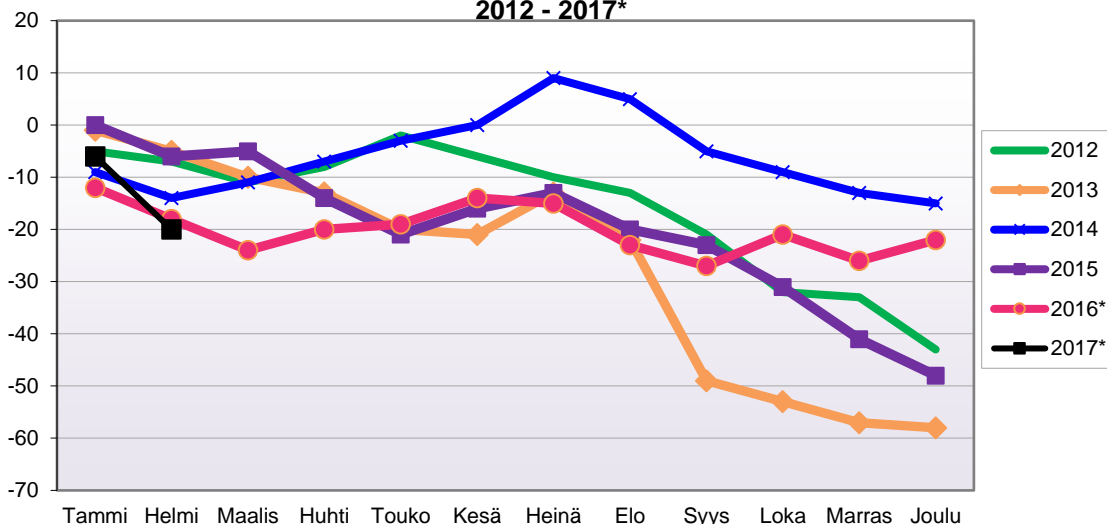

VÄESTÖN KOKONAISMUUTOKSEN KEHITYS (vuosittain kumulatiivinen)
2012 - 2017*

1.1.2017 aluejako

Kuukausimuutokset 2005 - 2017 (ennakkotietoja)

KOKONAISMUUTOS

	2005	2006	2007	2008	2009	2010	2011	2012	2013	2014	2015	2016*	2017*
Tammi	-10	-10	-9	4	-4	1	-6	-5	-1	-9	0	-12	-6
Helmi	-1	-3	8	-9	-2	0	-2	-2	-4	-5	-6	-6	-14
Maalis	-5	7	-15	-6	-6	-7	-7	-4	-5	3	1	-6	
Huhti	12	-5	-13	-3	0	-10	-5	3	-3	4	-9	4	
Touko	-9	-5	1	-3	4	1	-1	6	-7	4	-7	1	
Kesä	-10	-7	6	0	1	-4	0	-4	-1	3	5	5	
Heinä	2	-16	-4	-12	-14	-5	0	-4	8	9	3	-1	
Elo	-13	6	0	-9	-22	-20	-14	-3	-9	-4	-7	-8	
Syys	-8	-6	-3	-8	-14	-8	-12	-8	-27	-10	-3	-4	
Loka	-6	-6	0	-14	-9	-9	-2	-11	-4	-4	-8	6	
Marras	-2	3	-1	-11	-11	-4	-3	-1	-4	-4	-10	-5	
Joulu	-7	-3	-8	-9	-19	-7	-6	-10	-1	-2	-7	4	
Kokonaismuutos	-57	-45	-38	-80	-96	-72	-58	-43	-58	-15	-48	-22	

Kumulatiivinen muutos vuosittain 2005 - 2017 (ennakkotietoja)

KOKONAISMUUTOS

	2005	2006	2007	2008	2009	2010	2011	2012	2013	2014	2015	2016*	2017*
Tammi	-10	-10	-9	4	-4	1	-6	-5	-1	-9	0	-12	-6
Helmi	-11	-13	-1	-5	-6	1	-8	-7	-5	-14	-6	-18	-20
Maalis	-16	-6	-16	-11	-12	-6	-15	-11	-10	-11	-5	-24	
Huhti	-4	-11	-29	-14	-12	-16	-20	-8	-13	-7	-14	-20	
Touko	-13	-16	-28	-17	-8	-15	-21	-2	-20	-3	-21	-19	
Kesä	-23	-23	-22	-17	-7	-19	-21	-6	-21	0	-16	-14	
Heinä	-21	-39	-26	-29	-21	-24	-21	-10	-13	9	-13	-15	
Elo	-34	-33	-26	-38	-43	-44	-35	-13	-22	5	-20	-23	
Syys	-42	-39	-29	-46	-57	-52	-47	-21	-49	-5	-23	-27	
Loka	-48	-45	-29	-60	-66	-61	-49	-32	-53	-9	-31	-21	
Marras	-50	-42	-30	-71	-77	-65	-52	-33	-57	-13	-41	-26	
Joulu	-57	-45	-38	-80	-96	-72	-58	-43	-58	-15	-48	-22	

Lähde: Tilastokeskus