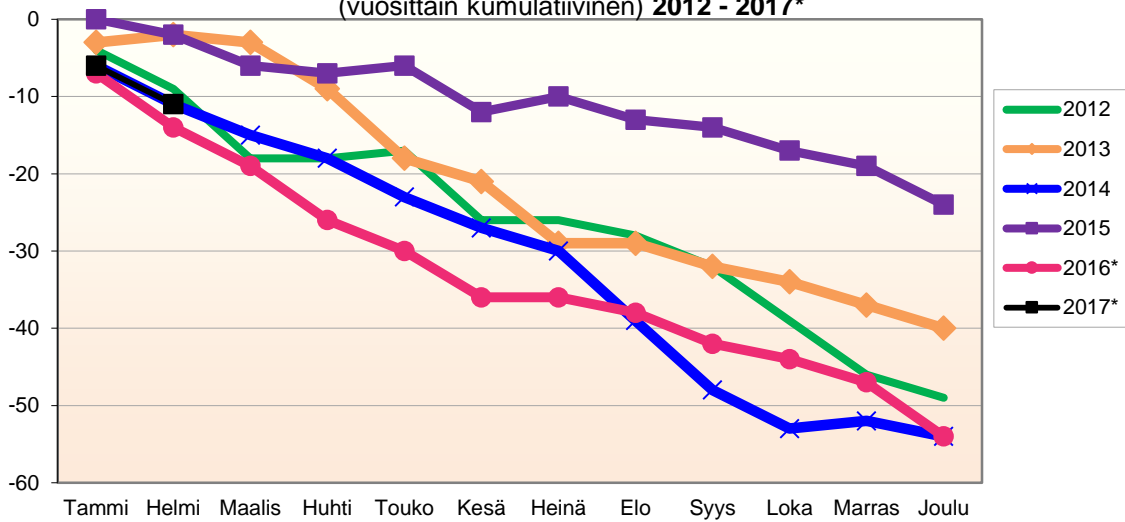

LUONNOLLISEN VÄESTÖNMUUTOKSEN KEHITYS
(vuosittain kumulatiivinen) 2012 - 2017*

1.1.2017 aluejako

Kuukausimuutokset 2005 - 2017 (ennakkotietoja)

LUONNOLLINEN VÄESTÖNMUUTOS

	2005	2006	2007	2008	2009	2010	2011	2012	2013	2014	2015	2016*	2017*
Tammi	1	-6	-5	2	-6	-5	-4	-4	-3	-6	0	-7	-6
Helmi	-1	-3	-2	-5	2	-3	-5	-5	1	-5	-2	-7	-5
Maalis	-2	-4	-3	-7	-11	0	-2	-9	-1	-4	-4	-5	
Huhti	-3	-3	-1	-4	-2	-5	-1	0	-6	-3	-1	-7	
Touko	-2	-5	-3	-2	-4	-9	-7	1	-9	-5	1	-4	
Kesä	-1	-7	-2	-2	1	-2	-3	-9	-3	-4	-6	-6	
Heinä	-7	-1	-4	-5	0	-4	-3	0	-8	-3	2	0	
Elo	-7	-2	-5	-1	-2	-7	-3	-2	0	-9	-3	-2	
Syys	-4	-10	-11	-2	-1	0	-4	-4	-3	-9	-1	-4	
Loka	-5	-4	-1	-8	-6	-3	-3	-7	-2	-5	-3	-2	
Marras	2	-3	-1	-6	-8	-3	-1	-7	-3	1	-2	-3	
Joulu	-7	-3	-5	-6	-8	-6	-2	-3	-3	-2	-5	-7	
	-36	-51	-43	-46	-45	-47	-38	-49	-40	-54	-24	-54	

Kumulatiivinen muutos vuosittain 2005 - 2017 (ennakkotietoja)

LUONNOLLINEN VÄESTÖNMUUTOS

	2005	2006	2007	2008	2009	2010	2011	2012	2013	2014	2015	2016*	2017*
Tammi	1	-6	-5	2	-6	-5	-4	-4	-3	-6	0	-7	-6
Helmi	0	-9	-7	-3	-4	-8	-9	-9	-2	-11	-2	-14	-11
Maalis	-2	-13	-10	-10	-15	-8	-11	-18	-3	-15	-6	-19	
Huhti	-5	-16	-11	-14	-17	-13	-12	-18	-9	-18	-7	-26	
Touko	-7	-21	-14	-16	-21	-22	-19	-17	-18	-23	-6	-30	
Kesä	-8	-28	-16	-18	-20	-24	-22	-26	-21	-27	-12	-36	
Heinä	-15	-29	-20	-23	-20	-28	-25	-26	-29	-30	-10	-36	
Elo	-22	-31	-25	-24	-22	-35	-28	-28	-29	-39	-13	-38	
Syys	-26	-41	-36	-26	-23	-35	-32	-32	-32	-48	-14	-42	
Loka	-31	-45	-37	-34	-29	-38	-35	-39	-34	-53	-17	-44	
Marras	-29	-48	-38	-40	-37	-41	-36	-46	-37	-52	-19	-47	
Joulu	-36	-51	-43	-46	-45	-47	-38	-49	-40	-54	-24	-54	

Lähde: Tilastokeskus