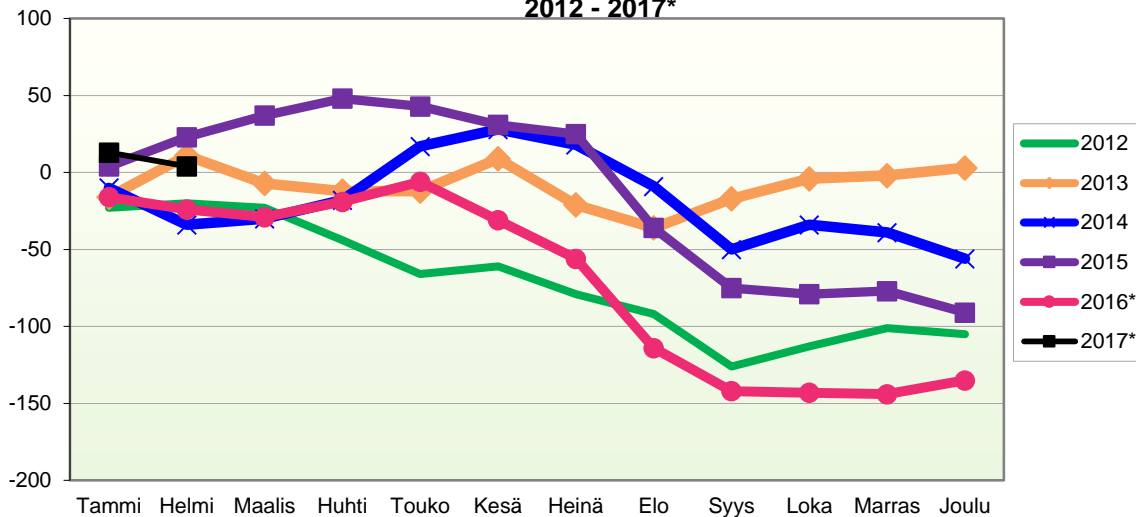

**MUUTTOLIIKKEEN KEHITYS (vuosittain kumulatiivinen)
2012 - 2017***

1.1.2017 aluejako

Kuukausimuutokset 2005 - 2017 (ennakkotietoja)

MUUTTOLIIKE (maassamuutto + siirtolaisuus = kokonaisnettomuutto)

	2005	2006	2007	2008	2009	2010	2011	2012	2013	2014	2015	2016*	2017*
Tammi	-12	-19	-26	14	-10	-13	-7	-23	-16	-10	4	-16	13
Helmi	-26	6	-17	8	0	5	-31	3	27	-24	19	-8	-9
Maalis	4	11	-10	-7	-2	-18	2	-3	-18	4	14	-5	
Huhti	-5	-10	-14	15	-11	8	27	-21	-5	12	11	10	
Touko	-8	-21	-13	37	11	-24	-10	-22	0	35	-5	13	
Kesä	-22	-7	-47	7	14	32	-10	5	21	11	-12	-25	
Heinä	-11	-2	-7	8	-7	1	-41	-18	-30	-10	-6	-25	
Elo	-4	-27	-14	-60	-20	-92	-15	-13	-15	-27	-61	-58	
Syys	3	-52	-30	-44	-19	-8	-14	-34	19	-41	-39	-28	
Loka	-13	-22	-1	-28	-20	-2	16	13	13	16	-4	-1	
Marras	12	3	29	0	5	-7	-4	12	2	-5	2	-1	
Joulu	15	8	-17	-6	25	-14	-4	-4	5	-17	-14	9	
Kokonais-	-67	-132	-167	-56	-34	-132	-91	-105	3	-56	-91	-135	

Kumulatiivinen muutos vuosittain 2005 - 2017 (ennakkotietoja)

MUUTTOLIIKE (maassamuutto + siirtolaisuus = kokonaisnettomuutto)

	2005	2006	2007	2008	2009	2010	2011	2012	2013	2014	2015	2016*	2017*
Tammi	-12	-19	-26	14	-10	-13	-7	-23	-16	-10	4	-16	13
Helmi	-38	-13	-43	22	-10	-8	-38	-20	11	-34	23	-24	4
Maalis	-34	-2	-53	15	-12	-26	-36	-23	-7	-30	37	-29	
Huhti	-39	-12	-67	30	-23	-18	-9	-44	-12	-18	48	-19	
Touko	-47	-33	-80	67	-12	-42	-19	-66	-12	17	43	-6	
Kesä	-69	-40	-127	74	2	-10	-29	-61	9	28	31	-31	
Heinä	-80	-42	-134	82	-5	-9	-70	-79	-21	18	25	-56	
Elo	-84	-69	-148	22	-25	-101	-85	-92	-36	-9	-36	-114	
Syys	-81	-121	-178	-22	-44	-109	-99	-126	-17	-50	-75	-142	
Loka	-94	-143	-179	-50	-64	-111	-83	-113	-4	-34	-79	-143	
Marras	-82	-140	-150	-50	-59	-118	-87	-101	-2	-39	-77	-144	
Joulu	-67	-132	-167	-56	-34	-132	-91	-105	3	-56	-91	-135