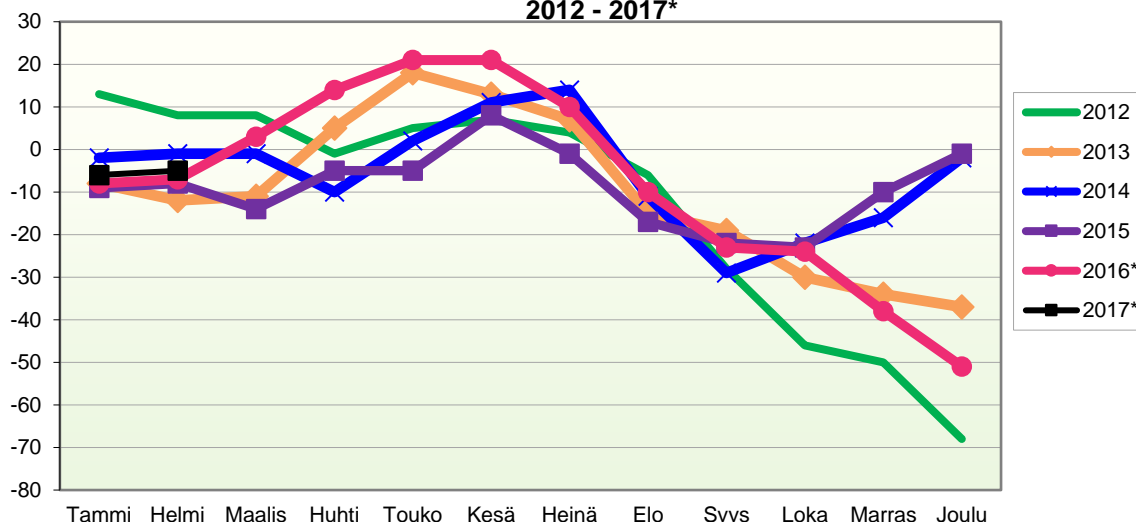

**MUUTTOLIIKKEEN KEHITYS (vuosittain kumulatiivinen)
2012 - 2017***

1.1.2017 aluejako

Kuukausimuutokset 2005 - 2017 (ennakkotietoja)													
MUUTTOLIIKE (maassamuutto + siirtolaisuus = kokonaisnettomuutto)													
	2005	2006	2007	2008	2009	2010	2011	2012	2013	2014	2015	2016*	2017*
Tammi	10	-4	-3	-9	-6	-17	5	13	-8	-2	-9	-8	-6
Helmi	-2	-2	-13	7	-8	2	0	-5	-4	1	1	1	1
Maalis	5	-7	-19	-11	6	3	-1	0	1	0	-6	10	
Huhti	4	16	-6	-5	4	-1	8	-9	16	-9	9	11	
Touko	-2	1	8	8	9	-4	12	6	13	12	0	7	
Kesä	9	9	0	1	-7	-8	7	2	-5	9	13	0	
Heinä	16	-8	9	-4	-13	5	-10	-3	-6	3	-9	-11	
Elo	-35	4	-11	-16	-21	-19	-21	-10	-22	-25	-16	-20	
Syys	-3	-8	-10	-9	-14	23	-32	-22	-4	-18	-5	-13	
Loka	9	1	-15	0	10	-13	-6	-18	-11	7	-1	-1	
Marras	15	-14	-1	0	2	-2	11	-4	-4	6	13	-14	
Joulu	-3	10	-5	5	13	-3	-3	-18	-3	14	9	-13	
Kokonaissumma	23	-2	-66	-33	-25	-34	-30	-68	-37	-2	-1	-51	

Kumulatiivinen muutos vuosittain 2005 - 2017 (ennakkotietoja)													
MUUTTOLIIKE (maassamuutto + siirtolaisuus = kokonaisnettomuutto)													
	2005	2006	2007	2008	2009	2010	2011	2012	2013	2014	2015	2016*	2017*
Tammi	10	-4	-3	-9	-6	-17	5	13	-8	-2	-9	-8	-6
Helmi	8	-6	-16	-2	-14	-15	5	8	-12	-1	-8	-7	-5
Maalis	13	-13	-35	-13	-8	-12	4	8	-11	-1	-14	3	
Huhti	17	3	-41	-18	-4	-13	12	-1	5	-10	-5	14	
Touko	15	4	-33	-10	5	-17	24	5	18	2	-5	21	
Kesä	24	13	-33	-9	-2	-25	31	7	13	11	8	21	
Heinä	40	5	-24	-13	-15	-20	21	4	7	14	-1	10	
Elo	5	9	-35	-29	-36	-39	0	-6	-15	-11	-17	-10	
Syys	2	1	-45	-38	-50	-16	-32	-28	-19	-29	-22	-23	
Loka	11	2	-60	-38	-40	-29	-38	-46	-30	-22	-23	-24	
Marras	26	-12	-61	-38	-38	-31	-27	-50	-34	-16	-10	-38	
Joulu	23	-2	-66	-33	-25	-34	-30	-68	-37	-2	-1	-51