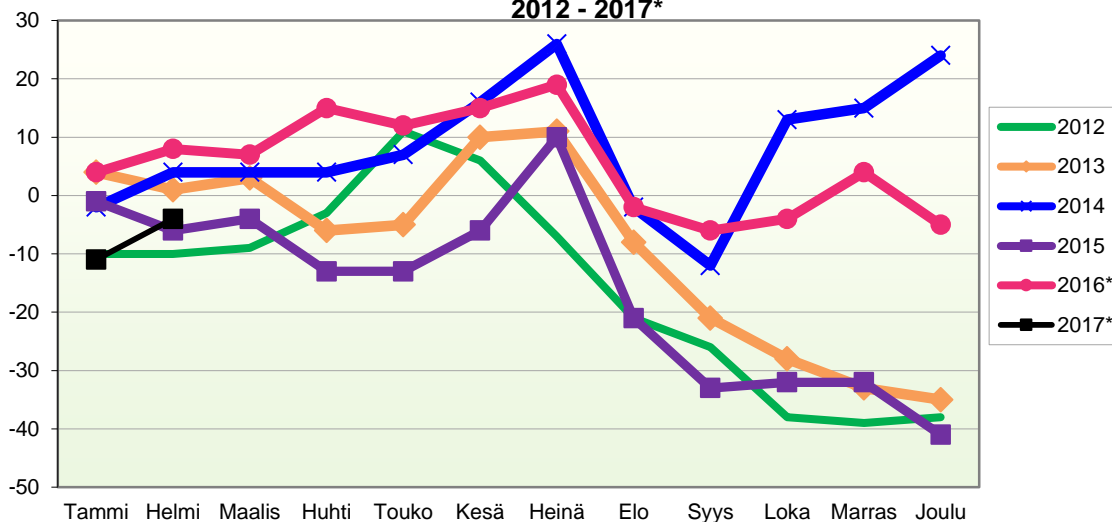

MUUTTOLIIKKEEN KEHITYS (vuosittain kumulatiivinen)
2012 - 2017*

1.1.2017 aluejako

Kuukausimuutokset 2005 - 2017 (ennakkotietoja)

MUUTTOLIIKE (maassamuutto + siirtolaisuus = kokonaisnettomuutto)

	2005	2006	2007	2008	2009	2010	2011	2012	2013	2014	2015	2016*	2017*
Tammi	-2	-6	1	-6	-10	-5	-5	-10	4	-2	-1	4	-11
Helmi	10	7	-8	2	1	0	8	0	-3	6	-5	4	7
Maalis	8	-1	-10	-5	-7	-1	-6	1	2	0	2	-1	
Huhti	-2	5	9	-1	3	5	0	6	-9	0	-9	8	
Touko	-5	-8	9	11	2	10	13	14	1	3	0	-3	
Kesä	-11	2	6	-7	8	0	0	-5	15	9	7	3	
Heinä	9	-12	-7	-3	-2	9	-11	-13	1	10	16	4	
Elo	-15	3	-13	-30	-23	-12	-20	-14	-19	-28	-31	-21	
Syys	-20	-15	-12	4	-11	-1	-11	-5	-13	-10	-12	-4	
Loka	-10	5	-8	-4	2	3	0	-12	-7	25	1	2	
Marras	-11	-6	-12	-3	-7	-13	0	-1	-5	2	0	8	
Joulu	-8	5	-1	0	-3	-10	-15	1	-2	9	-9	-9	
Kokonais-	-57	-21	-46	-42	-47	-15	-47	-38	-35	24	-41	-5	

Kumulatiivinen muutos vuosittain 2005 - 2017 (ennakkotietoja)

MUUTTOLIIKE (maassamuutto + siirtolaisuus = kokonaisnettomuutto)

	2005	2006	2007	2008	2009	2010	2011	2012	2013	2014	2015	2016*	2017*
Tammi	-2	-6	1	-6	-10	-5	-5	-10	4	-2	-1	4	-11
Helmi	8	1	-7	-4	-9	-5	3	-10	1	4	-6	8	-4
Maalis	16	0	-17	-9	-16	-6	-3	-9	3	4	-4	7	
Huhti	14	5	-8	-10	-13	-1	-3	-3	-6	4	-13	15	
Touko	9	-3	1	1	-11	9	10	11	-5	7	-13	12	
Kesä	-2	-1	7	-6	-3	9	10	6	10	16	-6	15	
Heinä	7	-13	0	-9	-5	18	-1	-7	11	26	10	19	
Elo	-8	-10	-13	-39	-28	6	-21	-21	-8	-2	-21	-2	
Syys	-28	-25	-25	-35	-39	5	-32	-26	-21	-12	-33	-6	
Loka	-38	-20	-33	-39	-37	8	-32	-38	-28	13	-32	-4	
Marras	-49	-26	-45	-42	-44	-5	-32	-39	-33	15	-32	4	
Joulu	-57	-21	-46	-42	-47	-15	-47	-38	-35	24	-41	-5	

Lähde: Tilastokeskus