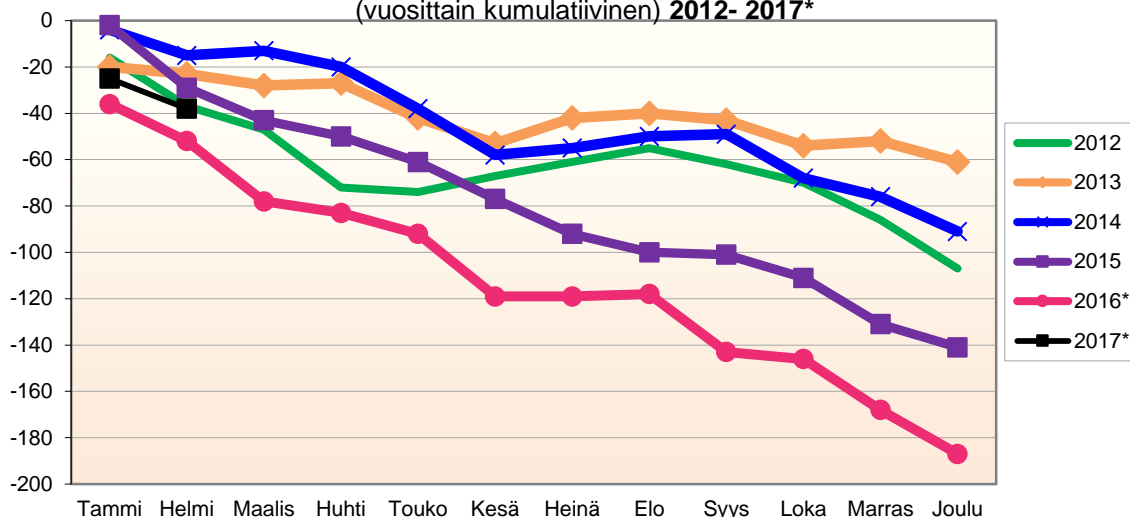

LUONNOLLISEN VÄESTÖNMUUTOKSEN KEHITYS

(vuosittain kumulatiivinen) 2012- 2017*

1.1.2017 aluejako

Kuukausimuutokset 2005 - 2017 (ennakkotietoja)

LUONNOLLINEN VÄESTÖNMUUTOS

	2005	2006	2007	2008	2009	2010	2011	2012	2013	2014	2015	2016*	2017*
Tammi	-12	8	-11	-20	-1	-20	-7	-16	-20	-4	-2	-36	-25
Helmi	-14	-24	0	-3	-5	-2	-4	-21	-3	-11	-27	-16	-13
Maalis	-11	-8	5	-14	-16	-12	-3	-10	-5	2	-14	-26	
Huhti	4	7	-25	15	9	-10	-4	-25	1	-7	-7	-5	
Touko	-16	5	0	20	-15	5	-31	-2	-15	-18	-11	-9	
Kesä	-7	-6	-4	1	3	14	-1	7	-11	-20	-16	-27	
Heinä	-1	-3	10	-3	-9	-12	0	6	11	3	-15	0	
Elo	15	2	6	-5	0	8	-7	6	2	5	-8	1	
Syys	11	12	23	20	-10	-7	1	-7	-3	1	-1	-25	
Loka	6	-1	4	-18	1	6	-4	-8	-11	-19	-10	-3	
Marras	-19	3	-15	-9	-23	-10	5	-16	2	-8	-20	-22	
Joulu	-19	-4	-4	-6	-15	-2	-14	-21	-9	-15	-10	-19	
	-63	-9	-11	-22	-81	-42	-69	-107	-61	-91	-141	-187	

Kumulatiivinen muutos vuosittain 2005 - 2017 (ennakkotietoja)

LUONNOLLINEN VÄESTÖNMUUTOS

	2005	2006	2007	2008	2009	2010	2011	2012	2013	2014	2015	2016*	2017*
Tammi	-12	8	-11	-20	-1	-20	-7	-16	-20	-4	-2	-36	-25
Helmi	-26	-16	-11	-23	-6	-22	-11	-37	-23	-15	-29	-52	-38
Maalis	-37	-24	-6	-37	-22	-34	-14	-47	-28	-13	-43	-78	
Huhti	-33	-17	-31	-22	-13	-44	-18	-72	-27	-20	-50	-83	
Touko	-49	-12	-31	-2	-28	-39	-49	-74	-42	-38	-61	-92	
Kesä	-56	-18	-35	-1	-25	-25	-50	-67	-53	-58	-77	-119	
Heinä	-57	-21	-25	-4	-34	-37	-50	-61	-42	-55	-92	-119	
Elo	-42	-19	-19	-9	-34	-29	-57	-55	-40	-50	-100	-118	
Syys	-31	-7	4	11	-44	-36	-56	-62	-43	-49	-101	-143	
Loka	-25	-8	8	-7	-43	-30	-60	-70	-54	-68	-111	-146	
Marras	-44	-5	-7	-16	-66	-40	-55	-86	-52	-76	-131	-168	
Joulu	-63	-9	-11	-22	-81	-42	-69	-107	-61	-91	-141	-187