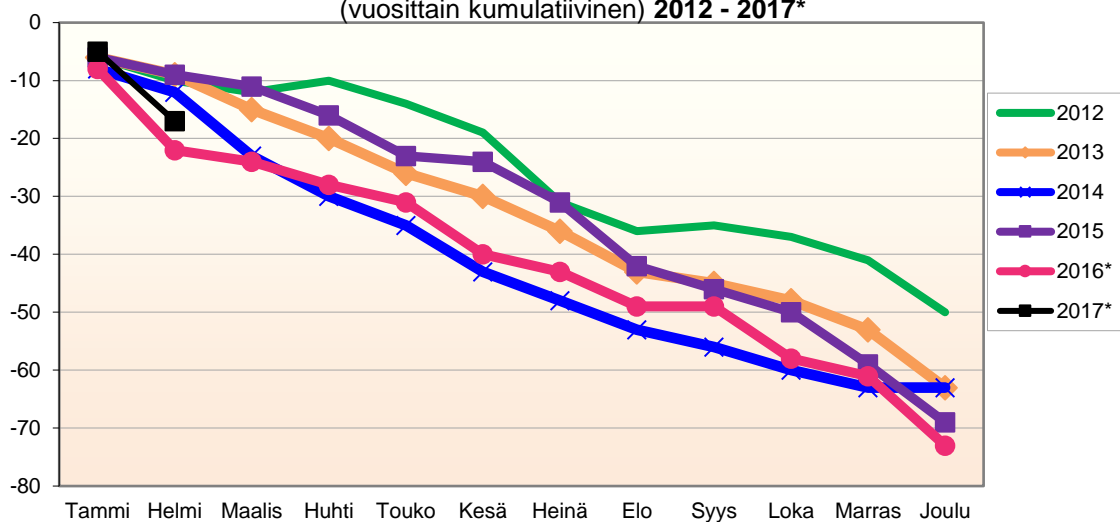

LUONNOLLISEN VÄESTÖNMUUTOKSEN KEHITYS
(vuosittain kumulatiivinen) 2012 - 2017*

1.1.2017 aluejako

Kuukausimuutokset 2005 - 2017 (ennakkotietoja)													
LUONNOLLINEN VÄESTÖNMUUTOS													
	2005	2006	2007	2008	2009	2010	2011	2012	2013	2014	2015	2016*	2017*
Tammi	-6	-7	-5	-7	-8	-7	-3	-6	-6	-8	-6	-8	-5
Helmi	2	-8	2	-1	-1	-6	0	-4	-3	-4	-3	-14	-12
Maalis	-2	1	-8	-3	-5	-6	1	-2	-6	-11	-2	-2	
Huhti	-10	-3	1	-7	-5	-3	0	2	-5	-7	-5	-4	
Touko	-9	0	-3	3	-2	-3	0	-4	-6	-5	-7	-3	
Kesä	-9	-7	-2	-3	-10	-6	-4	-5	-4	-8	-1	-9	
Heinä	-2	-6	-6	-6	2	-7	-2	-12	-6	-5	-7	-3	
Elo	-1	-5	-7	-7	1	3	-3	-5	-7	-5	-11	-6	
Syys	1	-4	0	-8	-5	-10	-5	1	-2	-3	-4	0	
Loka	-7	0	1	-2	-3	-6	-5	-2	-3	-4	-4	-9	
Marras	-5	-1	-10	-2	-4	-4	-5	-4	-5	-3	-9	-3	
Joulu	-14	-7	-10	-5	-7	-13	-6	-9	-10	0	-10	-12	
	-62	-47	-47	-48	-47	-68	-32	-50	-63	-63	-69	-73	

Kumulatiivinen muutos vuosittain 2005 - 2017 (ennakkotietoja)													
LUONNOLLINEN VÄESTÖNMUUTOS													
	2005	2006	2007	2008	2009	2010	2011	2012	2013	2014	2015	2016*	2017*
Tammi	-6	-7	-5	-7	-8	-7	-3	-6	-6	-8	-6	-8	-5
Helmi	-4	-15	-3	-8	-9	-13	-3	-10	-9	-12	-9	-22	-17
Maalis	-6	-14	-11	-11	-14	-19	-2	-12	-15	-23	-11	-24	
Huhti	-16	-17	-10	-18	-19	-22	-2	-10	-20	-30	-16	-28	
Touko	-25	-17	-13	-15	-21	-25	-2	-14	-26	-35	-23	-31	
Kesä	-34	-24	-15	-18	-31	-31	-6	-19	-30	-43	-24	-40	
Heinä	-36	-30	-21	-24	-29	-38	-8	-31	-36	-48	-31	-43	
Elo	-37	-35	-28	-31	-28	-35	-11	-36	-43	-53	-42	-49	
Syys	-36	-39	-28	-39	-33	-45	-16	-35	-45	-56	-46	-49	
Loka	-43	-39	-27	-41	-36	-51	-21	-37	-48	-60	-50	-58	
Marras	-48	-40	-37	-43	-40	-55	-26	-41	-53	-63	-59	-61	
Joulu	-62	-47	-47	-48	-47	-68	-32	-50	-63	-63	-69	-73