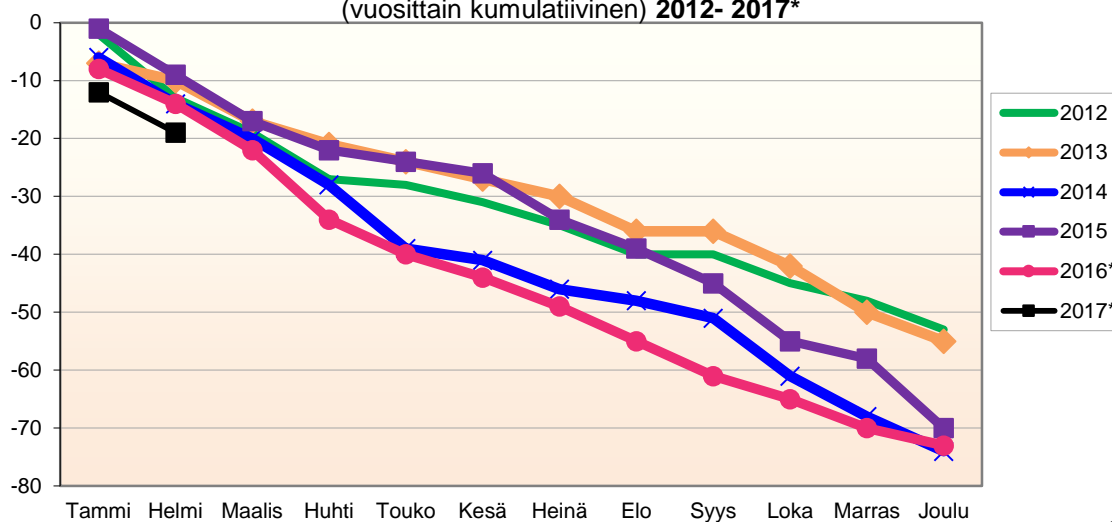

LUONNOLLISEN VÄESTÖNMUUTOKSEN KEHITYS
(vuosittain kumulatiivinen) 2012- 2017*

1.1.2017 aluejako

Kuukausimuutokset 2005 - 2017 (ennakkotietoja)													
LUONNOLLINEN VÄESTÖNMUUTOS													
	2005	2006	2007	2008	2009	2010	2011	2012	2013	2014	2015	2016*	2017*
Tammi	-4	-3	-3	-1	-9	-5	-3	-2	-7	-6	-1	-8	-12
Helmi	-3	-5	-4	-6	-8	-4	-6	-11	-3	-8	-8	-6	-7
Maalis	-4	-4	-1	-4	-3	-10	-3	-6	-7	-6	-8	-8	
Huhti	0	-8	5	-9	-7	-2	-7	-8	-4	-8	-5	-12	
Touko	1	-5	-1	-7	-2	0	-4	-1	-3	-11	-2	-6	
Kesä	-1	-8	-3	-4	2	-6	-3	-3	-3	-2	-2	-4	
Heinä	-3	-5	-5	-4	-2	-3	-4	-4	-3	-5	-8	-5	
Elo	-3	-2	-1	-2	-6	-8	-8	-5	-6	-2	-5	-6	
Syys	-5	-5	-3	-11	-4	-2	-7	0	0	-3	-6	-6	
Loka	-9	-7	-3	-2	-4	1	-5	-5	-6	-10	-10	-4	
Marras	-5	-5	-4	-1	-3	-5	-9	-3	-8	-7	-3	-5	
Joulu	-11	-2	-9	-6	-5	-3	-7	-5	-5	-6	-12	-3	
	-47	-59	-32	-57	-51	-47	-66	-53	-55	-74	-70	-73	

Kumulatiivinen muutos vuosittain 2005 - 2017 (ennakkotietoja)													
LUONNOLLINEN VÄESTÖNMUUTOS													
	2005	2006	2007	2008	2009	2010	2011	2012	2013	2014	2015	2016*	2017*
Tammi	-4	-3	-3	-1	-9	-5	-3	-2	-7	-6	-1	-8	-12
Helmi	-7	-8	-7	-7	-17	-9	-9	-13	-10	-14	-9	-14	-19
Maalis	-11	-12	-8	-11	-20	-19	-12	-19	-17	-20	-17	-22	
Huhti	-11	-20	-3	-20	-27	-21	-19	-27	-21	-28	-22	-34	
Touko	-10	-25	-4	-27	-29	-21	-23	-28	-24	-39	-24	-40	
Kesä	-11	-33	-7	-31	-27	-27	-26	-31	-27	-41	-26	-44	
Heinä	-14	-38	-12	-35	-29	-30	-30	-35	-30	-46	-34	-49	
Elo	-17	-40	-13	-37	-35	-38	-38	-40	-36	-48	-39	-55	
Syys	-22	-45	-16	-48	-39	-40	-45	-40	-36	-51	-45	-61	
Loka	-31	-52	-19	-50	-43	-39	-50	-45	-42	-61	-55	-65	
Marras	-36	-57	-23	-51	-46	-44	-59	-48	-50	-68	-58	-70	
Joulu	-47	-59	-32	-57	-51	-47	-66	-53	-55	-74	-70	-73	

Lähde: Tilastokeskus