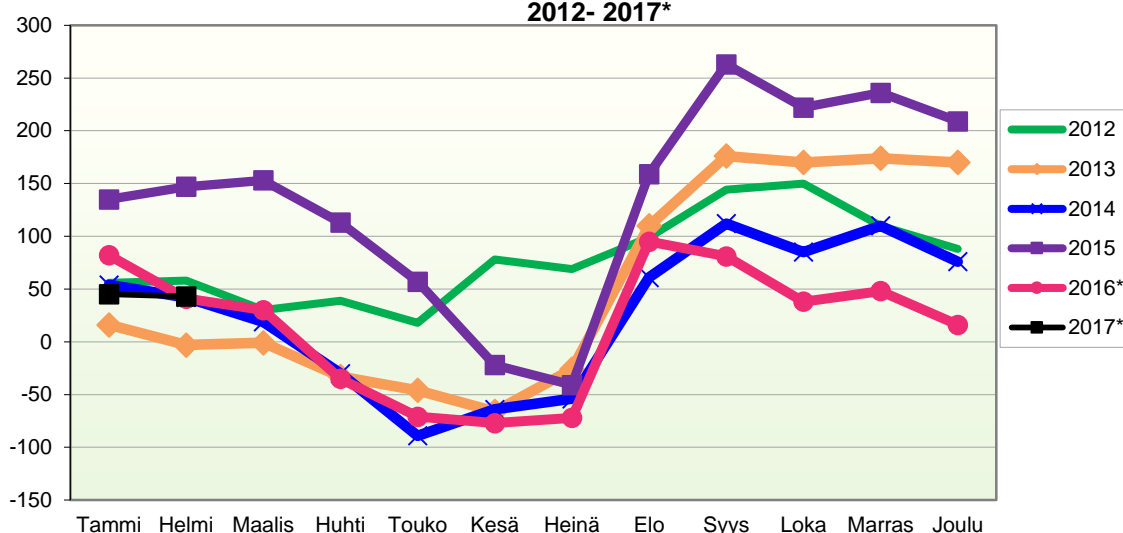

MUUTTOLIIKKEEN KEHITYS (vuosittain kumulatiivinen)
2012- 2017*

1.1.2017 aluejako

Kuukausimuutokset 2005 - 2017 (ennakkotietoja)													
MUUTTOLIIKE (maassamuutto + siirtolaisuus = kokonaisnettomuutto)													
	2005	2006	2007	2008	2009	2010	2011	2012	2013	2014	2015	2016*	2017*
Tammi	26	27	-21	-18	-7	-5	52	56	16	54	135	82	45
Helmi	-9	8	-57	-1	15	29	5	2	-19	-12	12	-41	-2
Maalis	25	17	-45	-3	29	50	-19	-28	2	-23	6	-11	
Huhti	8	-76	-54	21	15	-37	-27	9	-32	-49	-40	-65	
Touko	-63	-40	-19	-76	-30	30	-38	-21	-13	-59	-56	-36	
Kesä	-41	14	11	38	-17	48	25	60	-20	25	-79	-6	
Heinä	18	4	-26	-7	-2	11	40	-9	40	10	-19	5	
Elo	100	26	114	63	89	27	61	30	136	115	200	167	
Syys	-22	-13	26	18	22	-34	11	45	66	51	104	-14	
Loka	-19	-6	-10	-43	-1	-16	41	6	-6	-27	-41	-43	
Marras	-3	14	-60	-9	19	-2	10	-40	4	25	14	10	
Joulu	3	23	-47	-29	-42	-39	-10	-22	-4	-34	-27	-32	
	23	-2	-188	-46	90	62	151	88	170	76	209	16	

Kumulatiivinen muutos vuosittain 2005 - 2017 (ennakkotietoja)													
MUUTTOLIIKE (maassamuutto + siirtolaisuus = kokonaisnettomuutto)													
	2005	2006	2007	2008	2009	2010	2011	2012	2013	2014	2015	2016*	2017*
Tammi	26	27	-21	-18	-7	-5	52	56	16	54	135	82	45
Helmi	17	35	-78	-19	8	24	57	58	-3	42	147	41	43
Maalis	42	52	-123	-22	37	74	38	30	-1	19	153	30	
Huhti	50	-24	-177	-1	52	37	11	39	-33	-30	113	-35	
Touko	-13	-64	-196	-77	22	67	-27	18	-46	-89	57	-71	
Kesä	-54	-50	-185	-39	5	115	-2	78	-66	-64	-22	-77	
Heinä	-36	-46	-211	-46	3	126	38	69	-26	-54	-41	-72	
Elo	64	-20	-97	17	92	153	99	99	110	61	159	95	
Syys	42	-33	-71	35	114	119	110	144	176	112	263	81	
Loka	23	-39	-81	-8	113	103	151	150	170	85	222	38	
Marras	20	-25	-141	-17	132	101	161	110	174	110	236	48	
Joulu	23	-2	-188	-46	90	62	151	88	170	76	209	16	

Lähde: Tilastokeskus