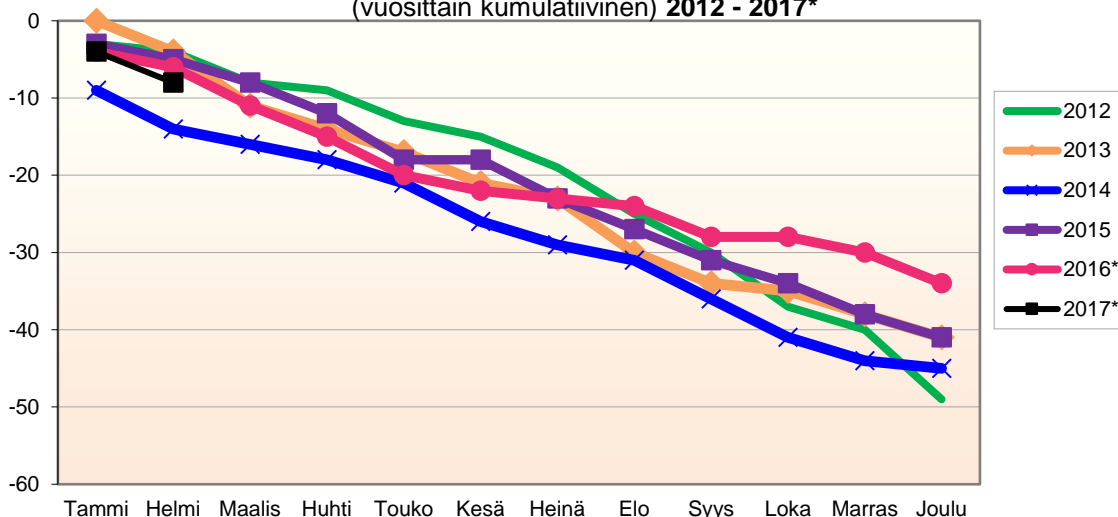

LUONNOLLISEN VÄESTÖN MUUTOKSEN KEHITYS
(vuosittain kumulatiivinen) 2012 - 2017*

1.1.2017 aluejako

Kuukausimuutokset 2005 - 2017 (ennakkotietoja)													
LUONNOLLINEN VÄESTÖN MUUTOS													
	2005	2006	2007	2008	2009	2010	2011	2012	2013	2014	2015	2016*	2017*
Tammi	-3	-3	-6	2	-3	-4	-7	-3	0	-9	-3	-4	-4
Helmi	0	-2	-2	-1	-6	0	-3	-1	-4	-5	-2	-2	-4
Maalis	3	-4	-9	-2	-6	-8	-5	-4	-7	-2	-3	-5	
Huhti	-1	-4	-4	-1	-1	-4	2	-1	-3	-2	-4	-4	
Touko	-5	-5	-7	-5	-3	-5	-5	-4	-3	-3	-6	-5	
Kesä	-1	-4	-2	-4	-6	-3	-5	-2	-4	-5	0	-2	
Heinä	-5	-1	-3	-5	-4	-3	0	-4	-2	-3	-5	-1	
Elo	-1	-1	-3	-2	-5	-6	-3	-6	-7	-2	-4	-1	
Syys	-3	-2	-2	-3	-8	-2	0	-5	-4	-5	-4	-4	
Loka	-1	-8	-1	-6	-6	-7	-1	-7	-1	-5	-3	0	
Marras	-1	-1	-3	-2	-6	-1	-3	-3	-3	-3	-4	-2	
Joulu	-1	-5	-1	-1	-3	-3	-2	-9	-3	-1	-3	-4	
Kokonaan	-19	-40	-43	-30	-57	-46	-32	-49	-41	-45	-41	-34	

Kumulatiivinen muutos vuosittain 2005 - 2017 (ennakkotietoja)													
LUONNOLLINEN VÄESTÖN MUUTOS													
	2005	2006	2007	2008	2009	2010	2011	2012	2013	2014	2015	2016*	2017*
Tammi	-3	-3	-6	2	-3	-4	-7	-3	0	-9	-3	-4	-4
Helmi	-3	-5	-8	1	-9	-4	-10	-4	-4	-14	-5	-6	-8
Maalis	0	-9	-17	-1	-15	-12	-15	-8	-11	-16	-8	-11	
Huhti	-1	-13	-21	-2	-16	-16	-13	-9	-14	-18	-12	-15	
Touko	-6	-18	-28	-7	-19	-21	-18	-13	-17	-21	-18	-20	
Kesä	-7	-22	-30	-11	-25	-24	-23	-15	-21	-26	-18	-22	
Heinä	-12	-23	-33	-16	-29	-27	-23	-19	-23	-29	-23	-23	
Elo	-13	-24	-36	-18	-34	-33	-26	-25	-30	-31	-27	-24	
Syys	-16	-26	-38	-21	-42	-35	-26	-30	-34	-36	-31	-28	
Loka	-17	-34	-39	-27	-48	-42	-27	-37	-35	-41	-34	-28	
Marras	-18	-35	-42	-29	-54	-43	-30	-40	-38	-44	-38	-30	
Joulu	-19	-40	-43	-30	-57	-46	-32	-49	-41	-45	-41	-34