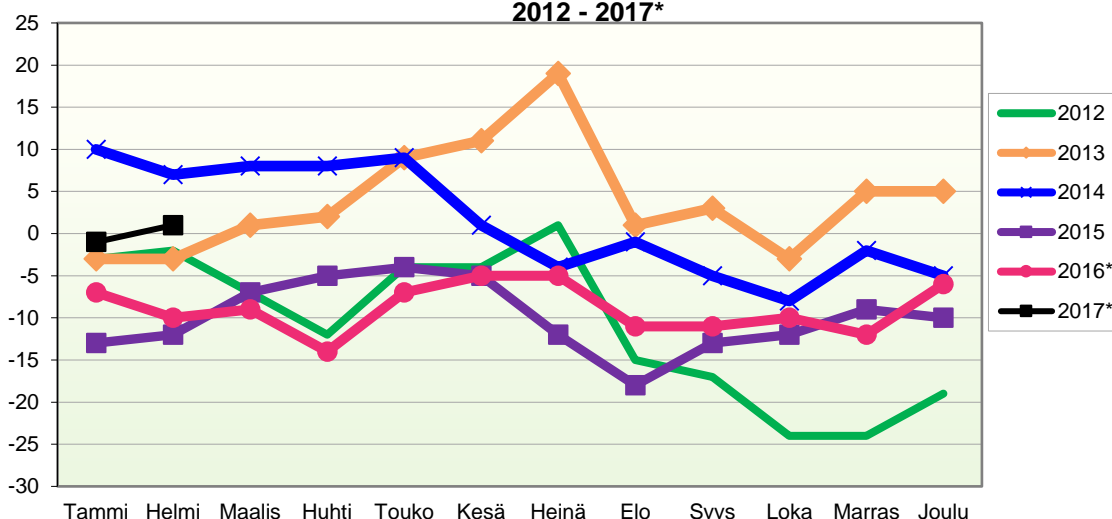

**MUUTTOLIIKKEEN KEHITYS (vuosittain kumulatiivinen)
2012 - 2017***

1.1.2017 aluejako

Kuukausimuutokset 2005 - 2017 (ennakkotietoja)													
MUUTTOLIIKE (maassamuutto + siirtolaisuus = kokonaisnettomuutto)													
	2005	2006	2007	2008	2009	2010	2011	2012	2013	2014	2015	2016*	2017*
Tammi	-4	-9	-7	-1	0	-4	-3	-3	-3	10	-13	-7	-1
Helmi	-2	-7	2	4	7	-2	-5	1	0	-3	1	-3	2
Maalis	4	3	-2	-9	1	2	6	-5	4	1	5	1	
Huhti	-10	-1	7	3	-4	7	-8	-5	1	0	2	-5	
Touko	5	8	7	4	-7	10	6	8	7	1	1	7	
Kesä	5	4	9	7	-3	2	-3	0	2	-8	-1	2	
Heinä	-3	1	3	-13	-6	-2	2	5	8	-5	-7	0	
Elo	-5	4	-7	-1	-8	-7	-14	-16	-18	3	-6	-6	
Syys	3	1	-7	-1	-8	-8	-9	-2	2	-4	5	0	
Loka	1	-5	-3	0	4	-2	2	-7	-6	-3	1	1	
Marras	-5	-1	-5	4	0	3	-10	0	8	6	3	-2	
Joulu	1	3	2	1	4	6	-2	5	0	-3	-1	6	
Kokonaismuutos	-10	1	-1	-2	-20	5	-38	-19	5	-5	-10	-6	

Kumulatiivinen muutos vuosittain 2005 - 2017 (ennakkotietoja)													
MUUTTOLIIKE (maassamuutto + siirtolaisuus = kokonaisnettomuutto)													
	2005	2006	2007	2008	2009	2010	2011	2012	2013	2014	2015	2016*	2017*
Tammi	-4	-9	-7	-1	0	-4	-3	-3	-3	10	-13	-7	-1
Helmi	-6	-16	-5	3	7	-6	-8	-2	-3	7	-12	-10	1
Maalis	-2	-13	-7	-6	8	-4	-2	-7	1	8	-7	-9	
Huhti	-12	-14	0	-3	4	3	-10	-12	2	8	-5	-14	
Touko	-7	-6	7	1	-3	13	-4	-4	9	9	-4	-7	
Kesä	-2	-2	16	8	-6	15	-7	-4	11	1	-5	-5	
Heinä	-5	-1	19	-5	-12	13	-5	1	19	-4	-12	-5	
Elo	-10	3	12	-6	-20	6	-19	-15	1	-1	-18	-11	
Syys	-7	4	5	-7	-28	-2	-28	-17	3	-5	-13	-11	
Loka	-6	-1	2	-7	-24	-4	-26	-24	-3	-8	-12	-10	
Marras	-11	-2	-3	-3	-24	-1	-36	-24	5	-2	-9	-12	
Joulu	-10	1	-1	-2	-20	5	-38	-19	5	-5	-10	-6