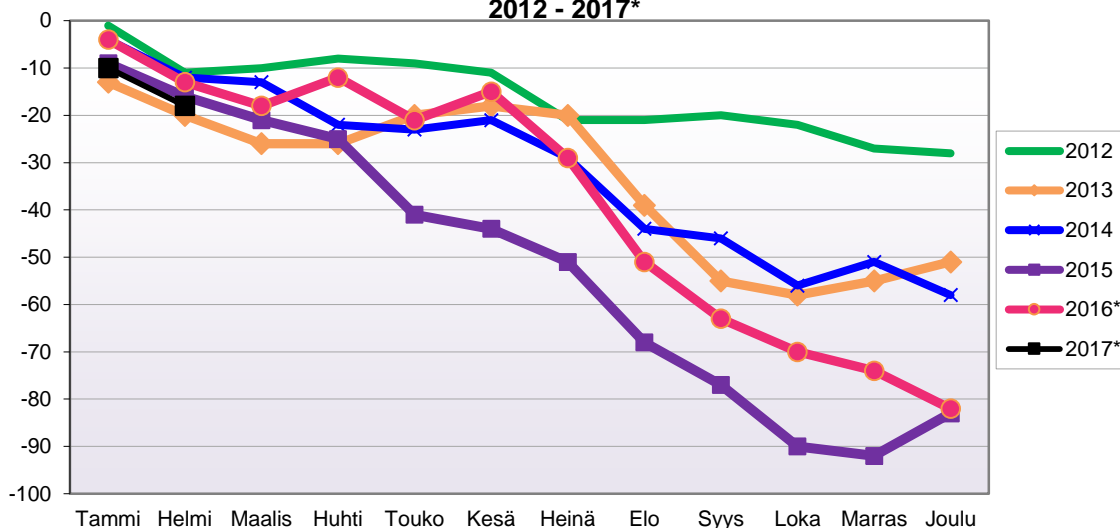

VÄESTÖN KOKONAISMUUTOKSEN KEHITYS (vuosittain kumulatiivinen)
2012 - 2017*

1.1.2017 aluejako

Kuukausimuutokset 2005 - 2017 (ennakkotietoja)													
KOKONAISMUUTOS													
	2005	2006	2007	2008	2009	2010	2011	2012	2013	2014	2015	2016*	2017*
Tammi	-6	-8	-1	-21	-6	-8	0	-1	-13	-4	-9	-4	-10
Helmi	5	-6	-6	-4	5	-3	2	-10	-7	-8	-7	-9	-8
Maalis	-12	-2	6	-7	-10	-14	-11	1	-6	-1	-5	-5	
Huhti	2	5	-3	-12	8	-2	-10	2	0	-9	-4	6	
Touko	6	-8	9	-3	2	7	5	-1	6	-1	-16	-9	
Kesä	8	21	4	-14	-2	-1	10	-2	2	2	-3	6	
Heinä	9	-10	-18	-11	3	-7	-3	-10	-2	-8	-7	-14	
Elo	-17	-22	-18	-20	-35	-28	-12	0	-19	-15	-17	-22	
Syys	-16	-9	-4	-10	-15	-9	-13	1	-16	-2	-9	-12	
Loka	0	6	-13	2	-8	-1	-8	-2	-3	-10	-13	-7	
Marras	-23	-13	-7	0	-15	2	-6	-5	3	5	-2	-4	
Joulu	4	-5	-8	-15	4	-13	-3	-1	4	-7	9	-8	
	-40	-51	-59	-115	-69	-77	-49	-28	-51	-58	-83	-82	

Kumulatiivinen muutos vuosittain 2005 - 2017 (ennakkotietoja)													
KOKONAISMUUTOS													
	2005	2006	2007	2008	2009	2010	2011	2012	2013	2014	2015	2016*	2017*
Tammi	-6	-8	-1	-21	-6	-8	0	-1	-13	-4	-9	-4	-10
Helmi	-1	-14	-7	-25	-1	-11	2	-11	-20	-12	-16	-13	-18
Maalis	-13	-16	-1	-32	-11	-25	-9	-10	-26	-13	-21	-18	
Huhti	-11	-11	-4	-44	-3	-27	-19	-8	-26	-22	-25	-12	
Touko	-5	-19	5	-47	-1	-20	-14	-9	-20	-23	-41	-21	
Kesä	3	2	9	-61	-3	-21	-4	-11	-18	-21	-44	-15	
Heinä	12	-8	-9	-72	0	-28	-7	-21	-20	-29	-51	-29	
Elo	-5	-30	-27	-92	-35	-56	-19	-21	-39	-44	-68	-51	
Syys	-21	-39	-31	-102	-50	-65	-32	-20	-55	-46	-77	-63	
Loka	-21	-33	-44	-100	-58	-66	-40	-22	-58	-56	-90	-70	
Marras	-44	-46	-51	-100	-73	-64	-46	-27	-55	-51	-92	-74	
Joulu	-40	-51	-59	-115	-69	-77	-49	-28	-51	-58	-83	-82	

Lähde: Tilastokeskus