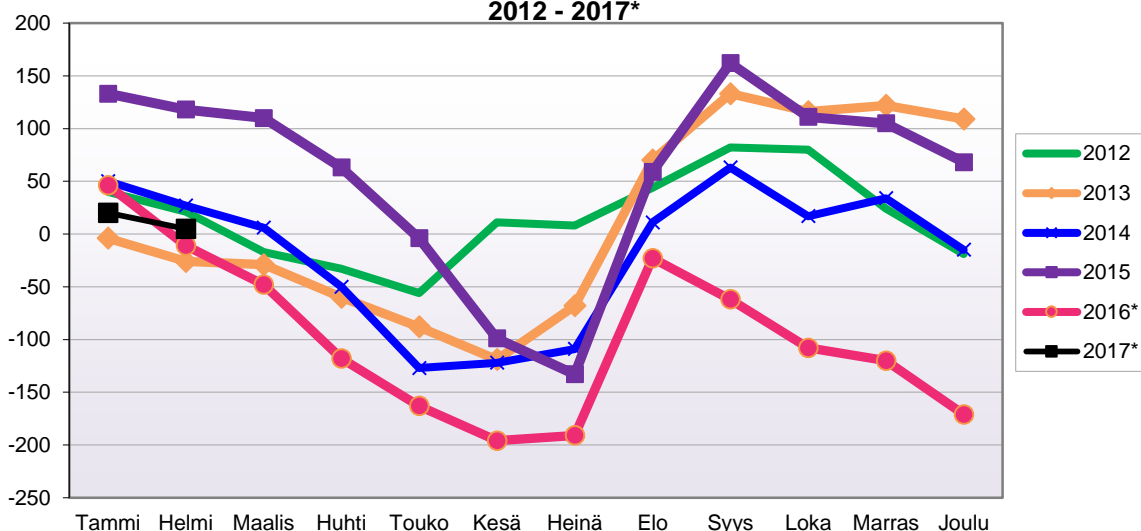

VÄESTÖN KOKONAISMUUTOKSEN KEHITYS (vuosittain kumulatiivinen)
2012 - 2017*

1.1.2017 aluejako

Kuukausimuutokset 2005 - 2017 (ennakkotietoja)

KOKONAISMUUTOS

	2005	2006	2007	2008	2009	2010	2011	2012	2013	2014	2015	2016*	2017*
Tammi	14	35	-32	-38	-8	-25	45	40	-4	50	133	46	20
Helmi	-23	-16	-57	-4	10	27	1	-19	-22	-23	-15	-57	-15
Maalis	14	9	-40	-17	13	38	-22	-38	-3	-21	-8	-37	
Huhti	12	-69	-79	36	24	-47	-31	-16	-31	-56	-47	-70	
Touko	-79	-35	-19	-56	-45	35	-69	-23	-28	-77	-67	-45	
Kesä	-48	8	7	39	-14	62	24	67	-31	5	-95	-33	
Heinä	17	1	-16	-10	-11	-1	40	-3	51	13	-34	5	
Elo	115	28	120	58	89	35	54	36	138	120	192	168	
Syys	-11	-1	49	38	12	-41	12	38	63	52	103	-39	
Loka	-13	-7	-6	-61	0	-10	37	-2	-17	-46	-51	-46	
Marras	-22	17	-75	-18	-4	-12	15	-56	6	17	-6	-12	
Joulu	-16	19	-51	-35	-57	-41	-24	-43	-13	-49	-37	-51	
	-40	-11	-199	-68	9	20	82	-19	109	-15	68	-171	

Kumulatiivinen muutos vuosittain 2005 - 2017 (ennakkotietoja)

KOKONAISMUUTOS

	2005	2006	2007	2008	2009	2010	2011	2012	2013	2014	2015	2016*	2017*
Tammi	14	35	-32	-38	-8	-25	45	40	-4	50	133	46	20
Helmi	-9	19	-89	-42	2	2	46	21	-26	27	118	-11	5
Maalis	5	28	-129	-59	15	40	24	-17	-29	6	110	-48	
Huhti	17	-41	-208	-23	39	-7	-7	-33	-60	-50	63	-118	
Touko	-62	-76	-227	-79	-6	28	-76	-56	-88	-127	-4	-163	
Kesä	-110	-68	-220	-40	-20	90	-52	11	-119	-122	-99	-196	
Heinä	-93	-67	-236	-50	-31	89	-12	8	-68	-109	-133	-191	
Elo	22	-39	-116	8	58	124	42	44	70	11	59	-23	
Syys	11	-40	-67	46	70	83	54	82	133	63	162	-62	
Loka	-2	-47	-73	-15	70	73	91	80	116	17	111	-108	
Marras	-24	-30	-148	-33	66	61	106	24	122	34	105	-120	
Joulu	-40	-11	-199	-68	9	20	82	-19	109	-15	68	-171	

Lähde: Tilastokeskus