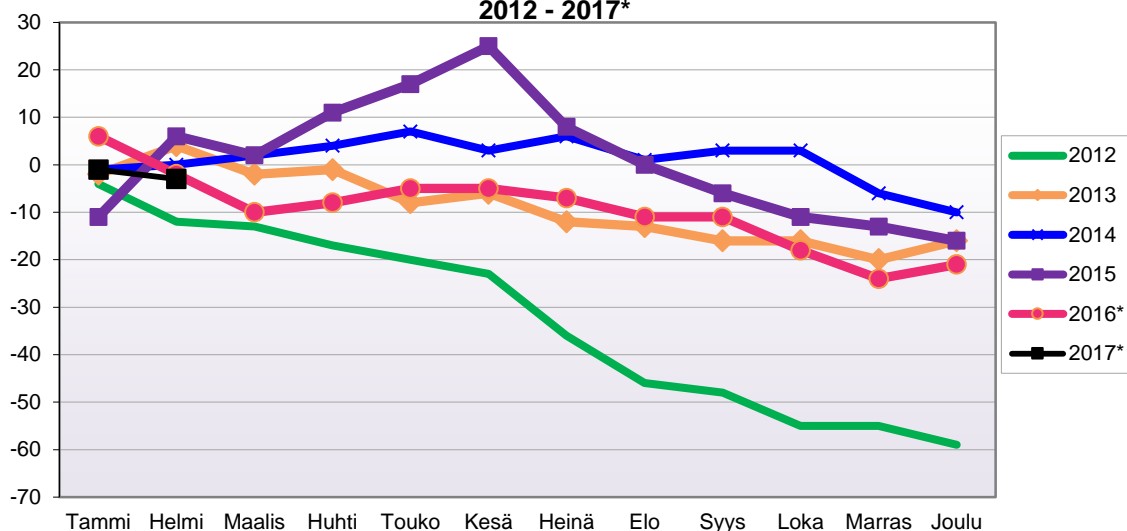

VÄESTÖN KOKONAISMUUTOKSEN KEHITYS (vuosittain kumulatiivinen)
2012 - 2017*

1.1.2017 aluejako

Kuukausimuutokset 2005 - 2017 (ennakkotietoja)													
KOKONAISMUUTOS													
	2005	2006	2007	2008	2009	2010	2011	2012	2013	2014	2015	2016*	2017*
Tammi	-7	-7	-22	-3	3	-2	4	-4	-2	-1	-11	6	-1
Helmi	-3	3	5	6	0	7	-11	-8	6	1	17	-8	-2
Maalis	-7	-7	1	-8	-4	-7	-3	-1	-6	2	-4	-8	
Huhti	1	-3	-5	2	3	2	-1	-4	1	2	9	2	
Touko	-5	7	-9	-17	5	-12	-1	-3	-7	3	6	3	
Kesä	0	-4	7	-14	9	6	2	-3	2	-4	8	0	
Heinä	-1	-2	0	-2	-1	-12	-3	-13	-6	3	-17	-2	
Elo	2	-10	-10	-8	-8	-4	1	-10	-1	-5	-8	-4	
Syys	3	-16	-7	-1	-1	-5	0	-2	-3	2	-6	0	
Loka	2	-6	1	1	4	1	-1	-7	0	0	-5	-7	
Marras	-5	7	2	7	-1	-11	-3	0	-4	-9	-2	-6	
Joulu	6	-5	-3	-4	-8	-12	-10	-4	4	-4	-3	3	
Kokonaismuutos	-14	-43	-40	-41	1	-49	-26	-59	-16	-10	-16	-21	

Kumulatiivinen muutos vuosittain 2005 - 2017 (ennakkotietoja)													
KOKONAISMUUTOS													
	2005	2006	2007	2008	2009	2010	2011	2012	2013	2014	2015	2016*	2017*
Tammi	-7	-7	-22	-3	3	-2	4	-4	-2	-1	-11	6	-1
Helmi	-10	-4	-17	3	3	5	-7	-12	4	0	6	-2	-3
Maalis	-17	-11	-16	-5	-1	-2	-10	-13	-2	2	2	-10	
Huhti	-16	-14	-21	-3	2	0	-11	-17	-1	4	11	-8	
Touko	-21	-7	-30	-20	7	-12	-12	-20	-8	7	17	-5	
Kesä	-21	-11	-23	-34	16	-6	-10	-23	-6	3	25	-5	
Heinä	-22	-13	-23	-36	15	-18	-13	-36	-12	6	8	-7	
Elo	-20	-23	-33	-44	7	-22	-12	-46	-13	1	0	-11	
Syys	-17	-39	-40	-45	6	-27	-12	-48	-16	3	-6	-11	
Loka	-15	-45	-39	-44	10	-26	-13	-55	-16	3	-11	-18	
Marras	-20	-38	-37	-37	9	-37	-16	-55	-20	-6	-13	-24	
Joulu	-14	-43	-40	-41	1	-49	-26	-59	-16	-10	-16	-21	

Lähde: Tilastokeskus