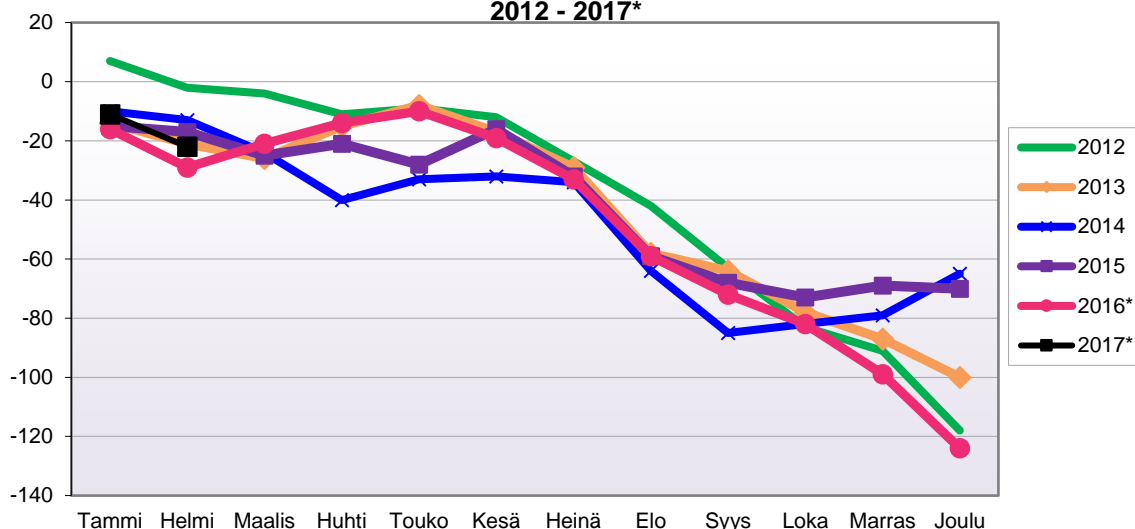

**VÄESTÖN KOKONAISMUUTOKSEN KEHITYS (vuosittain kumulatiivinen)
2012 - 2017***

1.1.2017 aluejako

Kuukausimuutokset 2005 - 2017 (ennakkotietoja)													
KOKONAISMUUTOS													
	2005	2006	2007	2008	2009	2010	2011	2012	2013	2014	2015	2016*	2017*
Tammi	4	-11	-8	-16	-14	-24	2	7	-14	-10	-15	-16	-11
Helmi	0	-10	-11	6	-9	-4	0	-9	-7	-3	-2	-13	-11
Maalis	3	-6	-27	-14	1	-3	0	-2	-5	-11	-8	8	
Huhti	-6	13	-5	-12	-1	-4	8	-7	11	-16	4	7	
Touko	-11	1	5	11	7	-7	12	2	7	7	-7	4	
Kesä	0	2	-2	-2	-17	-14	3	-3	-9	1	12	-9	
Heinä	14	-14	3	-10	-11	-2	-12	-15	-12	-2	-16	-14	
Elo	-36	-1	-18	-23	-20	-16	-24	-15	-29	-30	-27	-26	
Syys	-2	-12	-10	-17	-19	13	-37	-21	-6	-21	-9	-13	
Loka	2	1	-14	-2	7	-19	-11	-20	-14	3	-5	-10	
Marras	10	-15	-11	-2	-2	-6	6	-8	-9	3	4	-17	
Joulu	-17	3	-15	0	6	-16	-9	-27	-13	14	-1	-25	
	-39	-49	-113	-81	-72	-102	-62	-118	-100	-65	-70	-124	

Kumulatiivinen muutos vuosittain 2005 - 2017 (ennakkotietoja)													
KOKONAISMUUTOS													
	2005	2006	2007	2008	2009	2010	2011	2012	2013	2014	2015	2016*	2017*
Tammi	4	-11	-8	-16	-14	-24	2	7	-14	-10	-15	-16	-11
Helmi	4	-21	-19	-10	-23	-28	2	-2	-21	-13	-17	-29	-22
Maalis	7	-27	-46	-24	-22	-31	2	-4	-26	-24	-25	-21	
Huhti	1	-14	-51	-36	-23	-35	10	-11	-15	-40	-21	-14	
Touko	-10	-13	-46	-25	-16	-42	22	-9	-8	-33	-28	-10	
Kesä	-10	-11	-48	-27	-33	-56	25	-12	-17	-32	-16	-19	
Heinä	4	-25	-45	-37	-44	-58	13	-27	-29	-34	-32	-33	
Elo	-32	-26	-63	-60	-64	-74	-11	-42	-58	-64	-59	-59	
Syys	-34	-38	-73	-77	-83	-61	-48	-63	-64	-85	-68	-72	
Loka	-32	-37	-87	-79	-76	-80	-59	-83	-78	-82	-73	-82	
Marras	-22	-52	-98	-81	-78	-86	-53	-91	-87	-79	-69	-99	
Joulu	-39	-49	-113	-81	-72	-102	-62	-118	-100	-65	-70	-124	

Lähde: Tilastokeskus