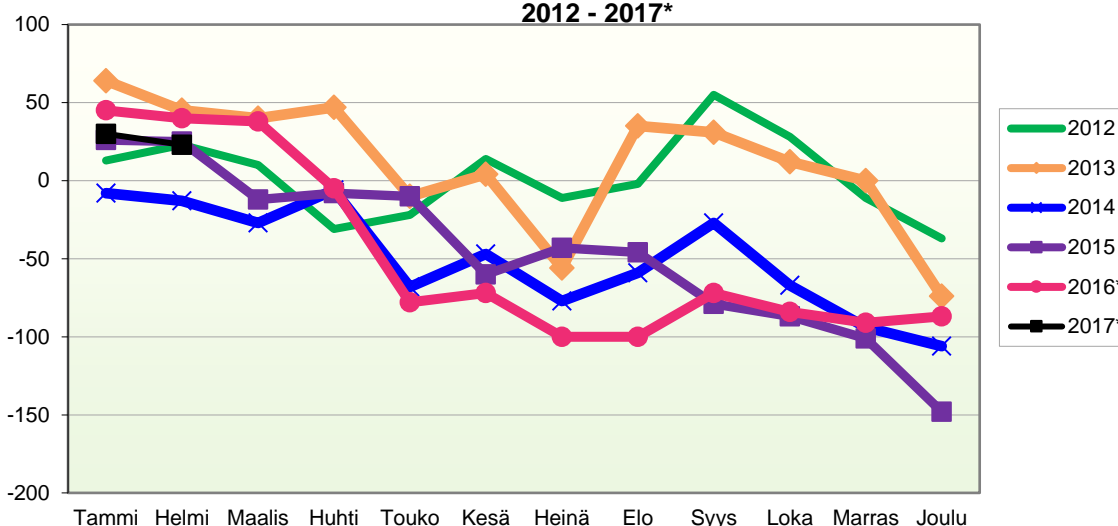

**MUUTTOLIIKKEEN KEHITYS (vuosittain kumulatiivinen)
2012 - 2017***

1.1.2017 aluejako

Kuukausimuutokset 2005 - 2017 (ennakkotietoja)													
MUUTTOLIIKE (maassamuutto + siirtolaisuus = kokonaisnettomuutto)													
	2005	2006	2007	2008	2009	2010	2011	2012	2013	2014	2015	2016*	2017*
Tammi	13	6	8	13	14	19	69	13	64	-8	26	45	30
Helmi	-14	1	-16	-29	-18	10	-25	10	-19	-5	-1	-5	-7
Maalis	5	-6	-8	-3	-19	-10	19	-13	-5	-14	-37	-2	
Huhti	27	-8	-19	-17	3	-13	13	-41	7	21	4	-43	
Touko	-49	-9	-60	-31	-3	47	-43	9	-57	-62	-2	-73	
Kesä	-18	-28	-67	-44	27	-17	12	36	14	21	-50	6	
Heinä	-13	-20	19	-8	9	3	28	-25	-60	-30	17	-28	
Elo	57	56	17	13	-38	45	-1	9	91	18	-3	0	
Syys	-38	-52	-75	-64	-4	-16	-34	57	-4	32	-33	28	
Loka	5	-9	-34	-3	21	9	-39	-27	-19	-40	-8	-12	
Marras	-28	-10	-23	-7	12	-19	-17	-39	-12	-27	-14	-7	
Joulu	-53	-26	-33	-24	-29	-17	-22	-26	-74	-12	-47	4	
	-106	-105	-291	-204	-25	41	-40	-37	-74	-106	-148	-87	

Kumulatiivinen muutos vuosittain 2005 - 2017 (ennakkotietoja)													
MUUTTOLIIKE (maassamuutto + siirtolaisuus = kokonaisnettomuutto)													
	2005	2006	2007	2008	2009	2010	2011	2012	2013	2014	2015	2016*	2017*
Tammi	13	6	8	13	14	19	69	13	64	-8	26	45	30
Helmi	-1	7	-8	-16	-4	29	44	23	45	-13	25	40	23
Maalis	4	1	-16	-19	-23	19	63	10	40	-27	-12	38	
Huhti	31	-7	-35	-36	-20	6	76	-31	47	-6	-8	-5	
Touko	-18	-16	-95	-67	-23	53	33	-22	-10	-68	-10	-78	
Kesä	-36	-44	-162	-111	4	36	45	14	4	-47	-60	-72	
Heinä	-49	-64	-143	-119	13	39	73	-11	-56	-77	-43	-100	
Elo	8	-8	-126	-106	-25	84	72	-2	35	-59	-46	-100	
Syys	-30	-60	-201	-170	-29	68	38	55	31	-27	-79	-72	
Loka	-25	-69	-235	-173	-8	77	-1	28	12	-67	-87	-84	
Marras	-53	-79	-258	-180	4	58	-18	-11	0	-94	-101	-91	
Joulu	-106	-105	-291	-204	-25	41	-40	-37	-74	-106	-148	-87