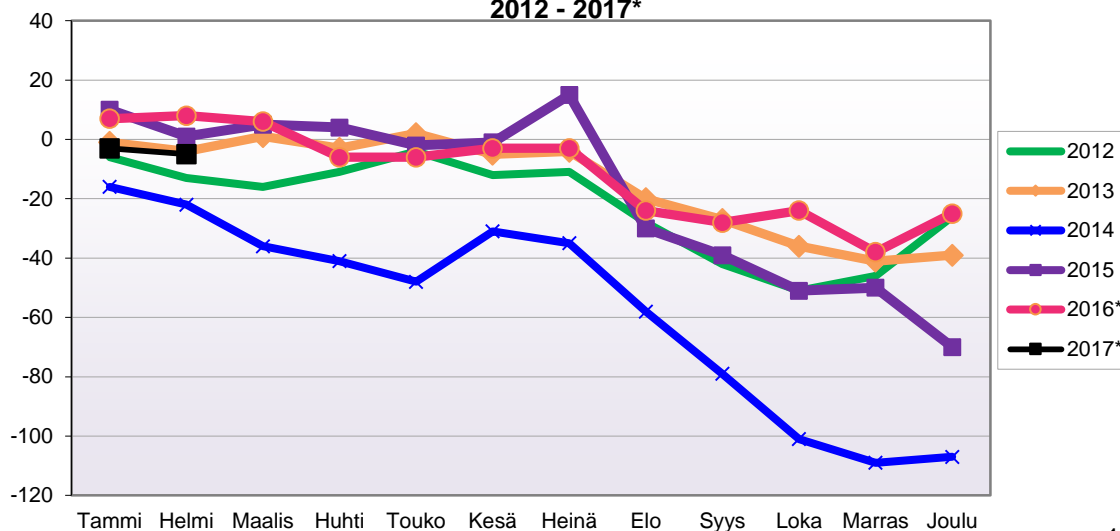

VÄESTÖN KOKONAISMUUTOKSEN KEHITYS (vuosittain kumulatiivinen)
2012 - 2017*

1.1.2017 aluejako

Kuukausimuutokset 2005 - 2017 (ennakkotietoja)

KOKONAISMUUTOS

	2005	2006	2007	2008	2009	2010	2011	2012	2013	2014	2015	2016*	2017*
Tammi	3	-10	-3	-1	-6	-8	0	-6	-1	-16	10	7	-3
Helmi	-7	-6	-4	-7	1	1	-12	-7	-3	-6	-9	1	-2
Maalis	-17	-4	-4	-8	2	-9	4	-3	5	-14	4	-2	
Huhti	0	-15	3	-5	0	-3	0	5	-4	-5	-1	-12	
Touko	13	11	15	4	1	10	12	7	5	-7	-6	0	
Kesä	9	8	-10	13	0	1	6	-8	-7	17	1	3	
Heinä	-23	-13	-9	9	-18	4	-3	1	1	-4	16	0	
Elo	-17	-8	-33	-23	-37	-27	-55	-17	-16	-23	-45	-21	
Syys	-4	-1	-9	-13	-6	-16	-16	-14	-7	-21	-9	-4	
Loka	-8	-9	-16	-3	-6	5	-22	-9	-9	-22	-12	4	
Marras	-6	-11	-5	-2	5	-9	-5	5	-5	-8	1	-14	
Joulu	-1	16	-6	-8	3	-8	-7	20	2	2	-20	13	
Kokonaismuutos	-58	-42	-81	-44	-61	-59	-98	-26	-39	-107	-70	-25	

Kumulatiivinen muutos vuosittain 2005 - 2017 (ennakkotietoja)

KOKONAISMUUTOS

	2005	2006	2007	2008	2009	2010	2011	2012	2013	2014	2015	2016*	2017*
Tammi	3	-10	-3	-1	-6	-8	0	-6	-1	-16	10	7	-3
Helmi	-4	-16	-7	-8	-5	-7	-12	-13	-4	-22	1	8	-5
Maalis	-21	-20	-11	-16	-3	-16	-8	-16	1	-36	5	6	
Huhti	-21	-35	-8	-21	-3	-19	-8	-11	-3	-41	4	-6	
Touko	-8	-24	7	-17	-2	-9	4	-4	2	-48	-2	-6	
Kesä	1	-16	-3	-4	-2	-8	10	-12	-5	-31	-1	-3	
Heinä	-22	-29	-12	5	-20	-4	7	-11	-4	-35	15	-3	
Elo	-39	-37	-45	-18	-57	-31	-48	-28	-20	-58	-30	-24	
Syys	-43	-38	-54	-31	-63	-47	-64	-42	-27	-79	-39	-28	
Loka	-51	-47	-70	-34	-69	-42	-86	-51	-36	-101	-51	-24	
Marras	-57	-58	-75	-36	-64	-51	-91	-46	-41	-109	-50	-38	
Joulu	-58	-42	-81	-44	-61	-59	-98	-26	-39	-107	-70	-25	

Lähde: Tilastokeskus