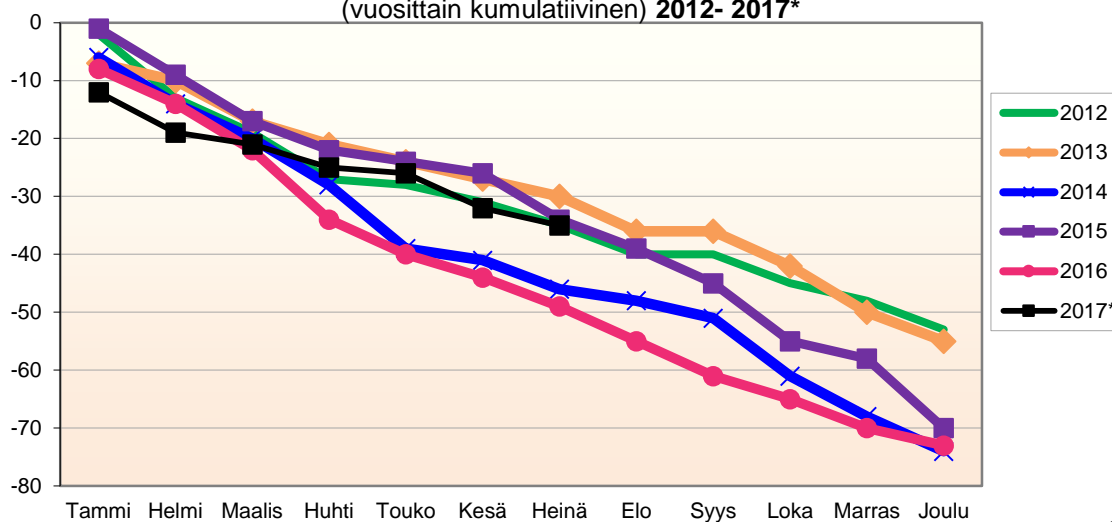

LUONNOLLISEN VÄESTÖNMUUTOKSEN KEHITYS
(vuosittain kumulatiivinen) 2012- 2017*

1.1.2017 aluejako

Kuukausimuutokset 2005 - 2017 (ennakkotietoja)													
LUONNOLLINEN VÄESTÖNMUUTOS													
	2005	2006	2007	2008	2009	2010	2011	2012	2013	2014	2015	2016	2017*
Tammi	-4	-3	-3	-1	-9	-5	-3	-2	-7	-6	-1	-8	-12
Helmi	-3	-5	-4	-6	-8	-4	-6	-11	-3	-8	-8	-6	-7
Maalis	-4	-4	-1	-4	-3	-10	-3	-6	-7	-6	-8	-8	-2
Huhti	0	-8	5	-9	-7	-2	-7	-8	-4	-8	-5	-12	-4
Touko	1	-5	-1	-7	-2	0	-4	-1	-3	-11	-2	-6	-1
Kesä	-1	-8	-3	-4	2	-6	-3	-3	-3	-2	-2	-4	-6
Heinä	-3	-5	-5	-4	-2	-3	-4	-4	-3	-5	-8	-5	-3
Elo	-3	-2	-1	-2	-6	-8	-8	-5	-6	-2	-5	-6	
Syys	-5	-5	-3	-11	-4	-2	-7	0	0	-3	-6	-6	
Loka	-9	-7	-3	-2	-4	1	-5	-5	-6	-10	-10	-4	
Marras	-5	-5	-4	-1	-3	-5	-9	-3	-8	-7	-3	-5	
Joulu	-11	-2	-9	-6	-5	-3	-7	-5	-5	-6	-12	-3	
	-47	-59	-32	-57	-51	-47	-66	-53	-55	-74	-70	-73	

Kumulatiivinen muutos vuosittain 2005 - 2017 (ennakkotietoja)													
LUONNOLLINEN VÄESTÖNMUUTOS													
	2005	2006	2007	2008	2009	2010	2011	2012	2013	2014	2015	2016	2017*
Tammi	-4	-3	-3	-1	-9	-5	-3	-2	-7	-6	-1	-8	-12
Helmi	-7	-8	-7	-7	-17	-9	-9	-13	-10	-14	-9	-14	-19
Maalis	-11	-12	-8	-11	-20	-19	-12	-19	-17	-20	-17	-22	-21
Huhti	-11	-20	-3	-20	-27	-21	-19	-27	-21	-28	-22	-34	-25
Touko	-10	-25	-4	-27	-29	-21	-23	-28	-24	-39	-24	-40	-26
Kesä	-11	-33	-7	-31	-27	-27	-26	-31	-27	-41	-26	-44	-32
Heinä	-14	-38	-12	-35	-29	-30	-30	-35	-30	-46	-34	-49	-35
Elo	-17	-40	-13	-37	-35	-38	-38	-40	-36	-48	-39	-55	
Syys	-22	-45	-16	-48	-39	-40	-45	-40	-36	-51	-45	-61	
Loka	-31	-52	-19	-50	-43	-39	-50	-45	-42	-61	-55	-65	
Marras	-36	-57	-23	-51	-46	-44	-59	-48	-50	-68	-58	-70	
Joulu	-47	-59	-32	-57	-51	-47	-66	-53	-55	-74	-70	-73	

Lähde: Tilastokeskus