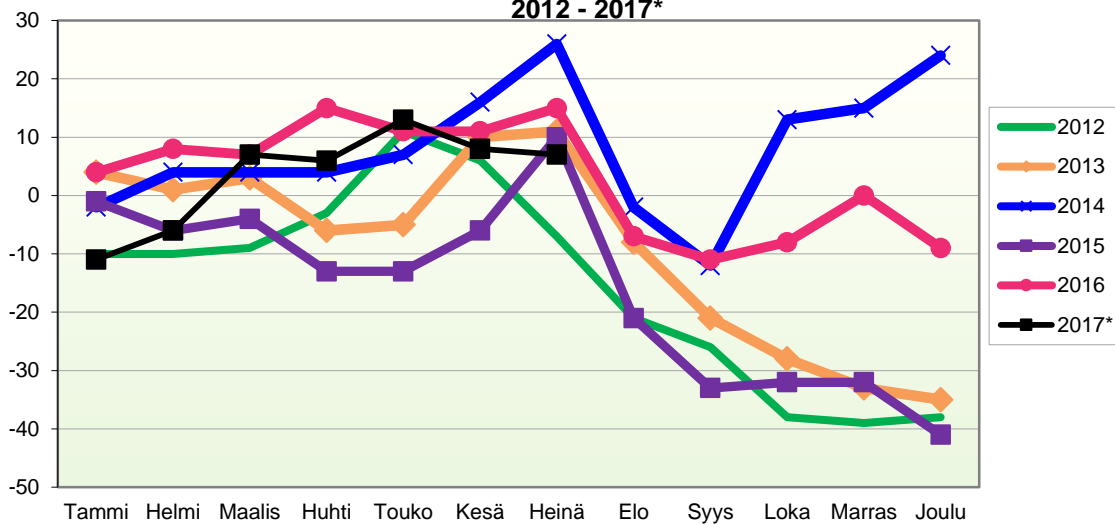

**MUUTTOLIIKKEEN KEHITYS (vuosittain kumulatiivinen)
2012 - 2017***

1.1.2017 aluejako

Kuukausimuutokset 2005 - 2017 (ennakkotietoja)

MUUTTOLIIKE (maassamuutto + siirtolaisuus = kokonaisnettomuutto)

	2005	2006	2007	2008	2009	2010	2011	2012	2013	2014	2015	2016	2017*
Tammi	-2	-6	1	-6	-10	-5	-5	-10	4	-2	-1	4	-11
Helmi	10	7	-8	2	1	0	8	0	-3	6	-5	4	5
Maalis	8	-1	-10	-5	-7	-1	-6	1	2	0	2	-1	13
Huhti	-2	5	9	-1	3	5	0	6	-9	0	-9	8	-1
Touko	-5	-8	9	11	2	10	13	14	1	3	0	-4	7
Kesä	-11	2	6	-7	8	0	0	-5	15	9	7	0	-5
Heinä	9	-12	-7	-3	-2	9	-11	-13	1	10	16	4	-1
Elo	-15	3	-13	-30	-23	-12	-20	-14	-19	-28	-31	-22	
Syys	-20	-15	-12	4	-11	-1	-11	-5	-13	-10	-12	-4	
Loka	-10	5	-8	-4	2	3	0	-12	-7	25	1	3	
Marras	-11	-6	-12	-3	-7	-13	0	-1	-5	2	0	8	
Joulu	-8	5	-1	0	-3	-10	-15	1	-2	9	-9	-9	
Kokonaismuutos	-57	-21	-46	-42	-47	-15	-47	-38	-35	24	-41	-9	

Kumulatiivinen muutos vuosittain 2005 - 2017 (ennakkotietoja)

MUUTTOLIIKE (maassamuutto + siirtolaisuus = kokonaisnettomuutto)

	2005	2006	2007	2008	2009	2010	2011	2012	2013	2014	2015	2016	2017*
Tammi	-2	-6	1	-6	-10	-5	-5	-10	4	-2	-1	4	-11
Helmi	8	1	-7	-4	-9	-5	3	-10	1	4	-6	8	-6
Maalis	16	0	-17	-9	-16	-6	-3	-9	3	4	-4	7	7
Huhti	14	5	-8	-10	-13	-1	-3	-3	-6	4	-13	15	6
Touko	9	-3	1	1	-11	9	10	11	-5	7	-13	11	13
Kesä	-2	-1	7	-6	-3	9	10	6	10	16	-6	11	8
Heinä	7	-13	0	-9	-5	18	-1	-7	11	26	10	15	7
Elo	-8	-10	-13	-39	-28	6	-21	-21	-8	-2	-21	-7	
Syys	-28	-25	-25	-35	-39	5	-32	-26	-21	-12	-33	-11	
Loka	-38	-20	-33	-39	-37	8	-32	-38	-28	13	-32	-8	
Marras	-49	-26	-45	-42	-44	-5	-32	-39	-33	15	-32	0	
Joulu	-57	-21	-46	-42	-47	-15	-47	-38	-35	24	-41	-9	

Lähde: Tilastokeskus