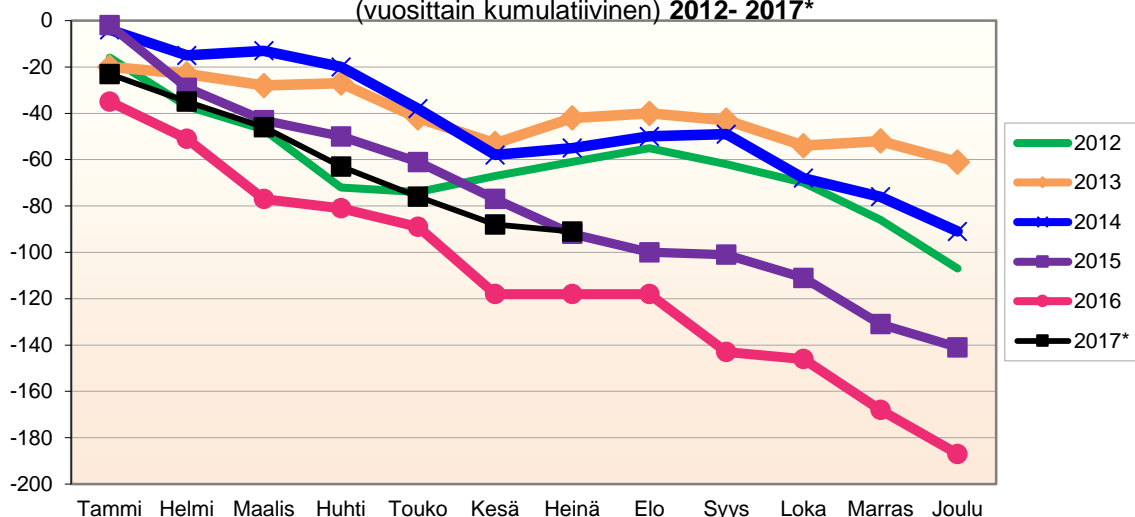

LUONNOLLISEN VÄESTÖNMUUTOKSEN KEHITYS

(vuosittain kumulatiivinen) 2012- 2017*

1.1.2017 aluejako

Kuukausimuutokset 2005 - 2017 (ennakkotietoja)

LUONNOLLINEN VÄESTÖNMUUTOS

	2005	2006	2007	2008	2009	2010	2011	2012	2013	2014	2015	2016	2017*
Tammi	-12	8	-11	-20	-1	-20	-7	-16	-20	-4	-2	-35	-23
Helmi	-14	-24	0	-3	-5	-2	-4	-21	-3	-11	-27	-16	-12
Maalis	-11	-8	5	-14	-16	-12	-3	-10	-5	2	-14	-26	-11
Huhti	4	7	-25	15	9	-10	-4	-25	1	-7	-7	-4	-17
Touko	-16	5	0	20	-15	5	-31	-2	-15	-18	-11	-8	-13
Kesä	-7	-6	-4	1	3	14	-1	7	-11	-20	-16	-29	-12
Heinä	-1	-3	10	-3	-9	-12	0	6	11	3	-15	0	-3
Elo	15	2	6	-5	0	8	-7	6	2	5	-8	0	
Syys	11	12	23	20	-10	-7	1	-7	-3	1	-1	-25	
Loka	6	-1	4	-18	1	6	-4	-8	-11	-19	-10	-3	
Marras	-19	3	-15	-9	-23	-10	5	-16	2	-8	-20	-22	
Joulu	-19	-4	-4	-6	-15	-2	-14	-21	-9	-15	-10	-19	
	-63	-9	-11	-22	-81	-42	-69	-107	-61	-91	-141	-187	

Kumulatiivinen muutos vuosittain 2005 - 2017 (ennakkotietoja)

LUONNOLLINEN VÄESTÖNMUUTOS

	2005	2006	2007	2008	2009	2010	2011	2012	2013	2014	2015	2016	2017*
Tammi	-12	8	-11	-20	-1	-20	-7	-16	-20	-4	-2	-35	-23
Helmi	-26	-16	-11	-23	-6	-22	-11	-37	-23	-15	-29	-51	-35
Maalis	-37	-24	-6	-37	-22	-34	-14	-47	-28	-13	-43	-77	-46
Huhti	-33	-17	-31	-22	-13	-44	-18	-72	-27	-20	-50	-81	-63
Touko	-49	-12	-31	-2	-28	-39	-49	-74	-42	-38	-61	-89	-76
Kesä	-56	-18	-35	-1	-25	-25	-50	-67	-53	-58	-77	-118	-88
Heinä	-57	-21	-25	-4	-34	-37	-50	-61	-42	-55	-92	-118	-91
Elo	-42	-19	-19	-9	-34	-29	-57	-55	-40	-50	-100	-118	
Syys	-31	-7	4	11	-44	-36	-56	-62	-43	-49	-101	-143	
Loka	-25	-8	8	-7	-43	-30	-60	-70	-54	-68	-111	-146	
Marras	-44	-5	-7	-16	-66	-40	-55	-86	-52	-76	-131	-168	
Joulu	-63	-9	-11	-22	-81	-42	-69	-107	-61	-91	-141	-187