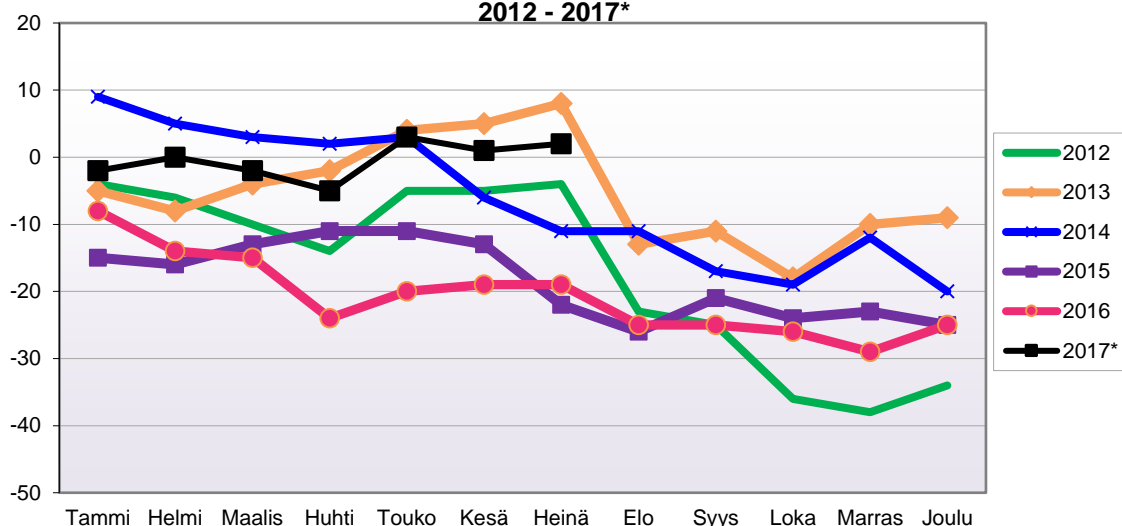

VÄESTÖN KOKONAISMUUTOKSEN KEHITYS (vuosittain kumulatiivinen)  
2012 - 2017\*

1.1.2017 aluejako

Kuukausimuutokset 2005 - 2017 (ennakkotietoja)													
KOKONAISMUUTOS													
	2005	2006	2007	2008	2009	2010	2011	2012	2013	2014	2015	2016	2017*
Tammi	-4	-9	-9	-5	1	-4	-4	-4	-5	9	-15	-8	-2
Helmi	-4	-8	-2	3	5	-3	-8	-2	-3	-4	-1	-6	2
Maalis	3	2	-5	-11	-4	2	4	-4	4	-2	3	-1	-2
Huhti	-13	0	5	3	-2	6	-7	-4	2	-1	2	-9	-3
Touko	3	7	5	2	-6	12	4	9	6	1	0	4	8
Kesä	6	3	8	4	-4	1	-3	0	1	-9	-2	1	-2
Heinä	-5	2	3	-16	-8	-5	3	1	3	-5	-9	0	1
Elo	-6	1	-8	-6	-9	-7	-15	-19	-21	0	-4	-6	
Syys	5	-5	-9	-2	-10	-8	-11	-2	2	-6	5	0	
Loka	-2	-10	-3	-2	3	-4	2	-11	-7	-2	-3	-1	
Marras	-7	-2	-6	3	0	2	-10	-2	8	7	1	-3	
Joulu	2	1	2	2	0	6	-4	4	1	-8	-2	4	
<b>Kokonaismuutos</b>	<b>-22</b>	<b>-18</b>	<b>-19</b>	<b>-25</b>	<b>-34</b>	<b>-2</b>	<b>-49</b>	<b>-34</b>	<b>-9</b>	<b>-20</b>	<b>-25</b>	<b>-25</b>	

Kumulatiivinen muutos vuosittain 2005 - 2017 (ennakkotietoja)													
KOKONAISMUUTOS													
	2005	2006	2007	2008	2009	2010	2011	2012	2013	2014	2015	2016	2017*
Tammi	-4	-9	-9	-5	1	-4	-4	-4	-5	9	-15	-8	-2
Helmi	-8	-17	-11	-2	6	-7	-12	-6	-8	5	-16	-14	0
Maalis	-5	-15	-16	-13	2	-5	-8	-10	-4	3	-13	-15	-2
Huhti	-18	-15	-11	-10	0	1	-15	-14	-2	2	-11	-24	-5
Touko	-15	-8	-6	-8	-6	13	-11	-5	4	3	-11	-20	3
Kesä	-9	-5	2	-4	-10	14	-14	-5	5	-6	-13	-19	1
Heinä	-14	-3	5	-20	-18	9	-11	-4	8	-11	-22	-19	2
Elo	-20	-2	-3	-26	-27	2	-26	-23	-13	-11	-26	-25	
Syys	-15	-7	-12	-28	-37	-6	-37	-25	-11	-17	-21	-25	
Loka	-17	-17	-15	-30	-34	-10	-35	-36	-18	-19	-24	-26	
Marras	-24	-19	-21	-27	-34	-8	-45	-38	-10	-12	-23	-29	
Joulu	-22	-18	-19	-25	-34	-2	-49	-34	-9	-20	-25	-25	