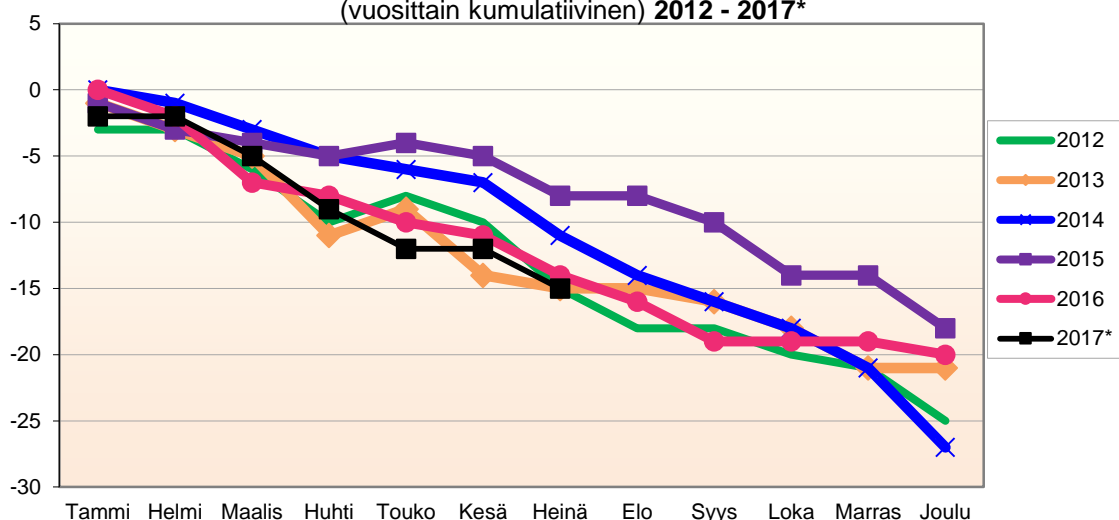

LUONNOLLISEN VÄESTÖNMUUTOKSEN KEHITYS
(vuosittain kumulatiivinen) 2012 - 2017*

1.1.2017 aluejako

Kuukausimuutokset 2005 - 2017 (ennakkotietoja)													
LUONNOLLINEN VÄESTÖNMUUTOS													
	2005	2006	2007	2008	2009	2010	2011	2012	2013	2014	2015	2016	2017*
Tammi	-3	-5	-7	-3	-5	-2	0	-3	-1	0	-1	0	-2
Helmi	-2	-3	-2	-2	-3	0	-3	0	-2	-1	-2	-2	0
Maalis	-5	-3	3	-5	-4	-3	-2	-3	-2	-2	-2	-1	-5
Huhti	0	1	-2	1	1	-1	-1	-4	-6	-2	-1	-1	-4
Touko	-1	-3	-5	-7	-1	-5	-2	2	2	-1	1	-2	-3
Kesä	-1	-1	-2	-4	-2	3	-1	-2	-5	-1	-1	-1	0
Heinä	1	-1	-1	1	-3	-2	-1	-5	-1	-4	-3	-3	-3
Elo	-1	-1	-2	-4	-4	-4	-1	-3	0	-3	0	-2	
Syys	2	-2	0	-2	0	-2	1	0	-1	-2	-2	-3	
Loka	-2	-2	-3	1	-1	-3	-2	-2	-2	-2	-4	0	
Marras	-5	-1	2	2	0	-3	-3	-1	-3	-3	0	0	
Joulu	1	-3	0	-3	-1	-6	-5	-4	0	-6	-4	-1	
	-16	-24	-19	-25	-23	-28	-20	-25	-21	-27	-18	-20	

Kumulatiivinen muutos vuosittain 2005 - 2017 (ennakkotietoja)													
LUONNOLLINEN VÄESTÖNMUUTOS													
	2005	2006	2007	2008	2009	2010	2011	2012	2013	2014	2015	2016	2017*
Tammi	-3	-5	-7	-3	-5	-2	0	-3	-1	0	-1	0	-2
Helmi	-5	-8	-9	-5	-8	-2	-3	-3	-3	-1	-3	-2	-2
Maalis	-10	-11	-6	-10	-12	-5	-5	-6	-5	-3	-4	-7	-5
Huhti	-10	-10	-8	-9	-11	-6	-6	-10	-11	-5	-5	-8	-9
Touko	-11	-13	-13	-16	-12	-11	-8	-8	-9	-6	-4	-10	-12
Kesä	-12	-14	-15	-20	-14	-8	-9	-10	-14	-7	-5	-11	-12
Heinä	-11	-15	-16	-19	-17	-10	-10	-15	-15	-11	-8	-14	-15
Elo	-12	-16	-18	-23	-21	-14	-11	-18	-15	-14	-8	-16	
Syys	-10	-18	-18	-25	-21	-16	-10	-18	-16	-16	-10	-19	
Loka	-12	-20	-21	-24	-22	-19	-12	-20	-18	-18	-14	-19	
Marras	-17	-21	-19	-22	-22	-22	-15	-21	-21	-21	-14	-19	
Joulu	-16	-24	-19	-25	-23	-28	-20	-25	-21	-27	-18	-20