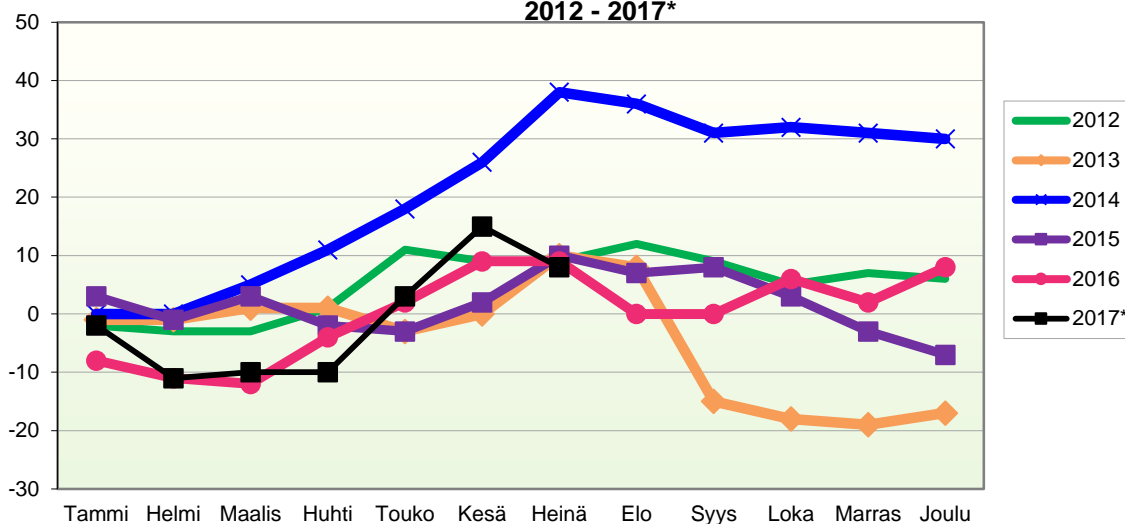

**MUUTTOLIIKKEEN KEHITYS (vuosittain kumulatiivinen)
2012 - 2017***

1.1.2017 aluejako

Kuukausimuutokset 2005 - 2017 (ennakkotietoja)													
MUUTTOLIIKE (maassamuutto + siirtolaisuus = kokonaisnettomuutto)													
	2005	2006	2007	2008	2009	2010	2011	2012	2013	2014	2015	2016	2017*
Tammi	-7	-7	-3	2	-1	5	1	-2	-1	0	3	-8	-2
Helmi	-1	-1	10	-8	4	0	1	-1	0	0	-4	-3	-9
Maalis	-8	11	-6	-4	0	1	-2	0	2	5	4	-1	1
Huhti	13	-1	-9	-2	1	-6	-7	4	0	6	-5	8	0
Touko	-4	0	8	2	7	6	4	10	-4	7	-1	6	13
Kesä	-9	-3	8	4	7	-1	5	-2	3	8	5	7	12
Heinä	7	-15	-1	-7	-10	-2	0	0	10	12	8	0	-7
Elo	-12	7	3	-7	-17	-14	-11	3	-2	-2	-3	-9	
Syys	-5	-4	-1	-5	-6	-6	-12	-3	-23	-5	1	0	
Loka	-5	2	1	-8	-3	-2	-1	-4	-3	1	-5	6	
Marras	-1	4	2	-9	-5	-3	0	2	-1	-1	-6	-4	
Joulu	-6	2	-7	-8	-16	-4	-4	-1	2	-1	-4	6	
Kokonais-	-38	-5	5	-50	-39	-26	-26	6	-17	30	-7	8	

Kumulatiivinen muutos vuosittain 2005 - 2017 (ennakkotietoja)													
MUUTTOLIIKE (maassamuutto + siirtolaisuus = kokonaisnettomuutto)													
	2005	2006	2007	2008	2009	2010	2011	2012	2013	2014	2015	2016	2017*
Tammi	-7	-7	-3	2	-1	5	1	-2	-1	0	3	-8	-2
Helmi	-8	-8	7	-6	3	5	2	-3	-1	0	-1	-11	-11
Maalis	-16	3	1	-10	3	6	0	-3	1	5	3	-12	-10
Huhti	-3	2	-8	-12	4	0	-7	1	1	11	-2	-4	-10
Touko	-7	2	0	-10	11	6	-3	11	-3	18	-3	2	3
Kesä	-16	-1	8	-6	18	5	2	9	0	26	2	9	15
Heinä	-9	-16	7	-13	8	3	2	9	10	38	10	9	8
Elo	-21	-9	10	-20	-9	-11	-9	12	8	36	7	0	
Syys	-26	-13	9	-25	-15	-17	-21	9	-15	31	8	0	
Loka	-31	-11	10	-33	-18	-19	-22	5	-18	32	3	6	
Marras	-32	-7	12	-42	-23	-22	-22	7	-19	31	-3	2	
Joulu	-38	-5	5	-50	-39	-26	-26	6	-17	30	-7	8