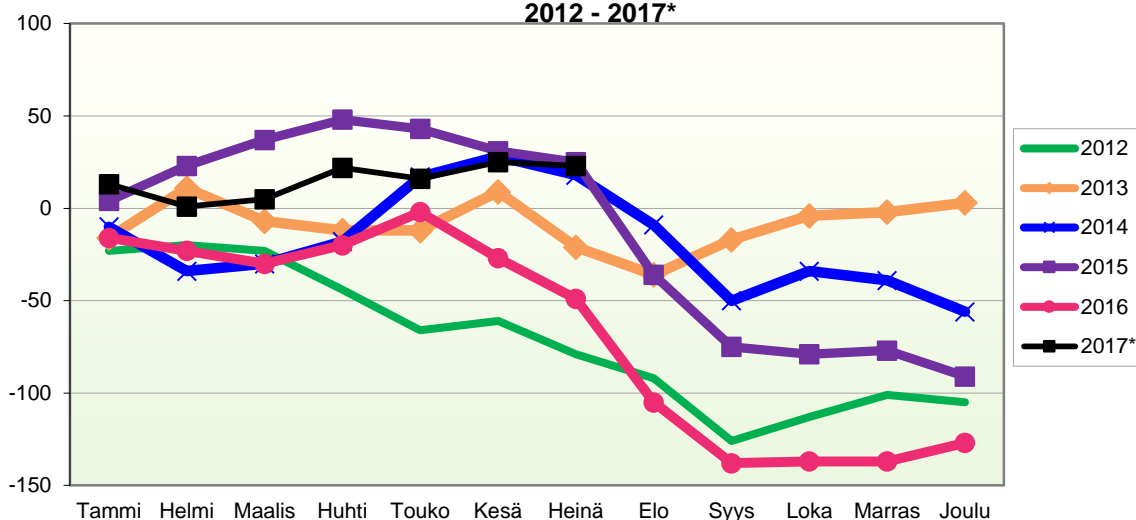

**MUUTTOLIIKKEEN KEHITYS (vuosittain kumulatiivinen)
2012 - 2017***

1.1.2017 aluejako

Kuukausimuutokset 2005 - 2017 (ennakkotietoja)													
MUUTTOLIIKE (maassamuutto + siirtolaisuus = kokonaisnettomuutto)													
	2005	2006	2007	2008	2009	2010	2011	2012	2013	2014	2015	2016	2017*
Tammi	-12	-19	-26	14	-10	-13	-7	-23	-16	-10	4	-16	13
Helmi	-26	6	-17	8	0	5	-31	3	27	-24	19	-7	-12
Maalis	4	11	-10	-7	-2	-18	2	-3	-18	4	14	-7	4
Huhti	-5	-10	-14	15	-11	8	27	-21	-5	12	11	10	17
Touko	-8	-21	-13	37	11	-24	-10	-22	0	35	-5	18	-6
Kesä	-22	-7	-47	7	14	32	-10	5	21	11	-12	-25	9
Heinä	-11	-2	-7	8	-7	1	-41	-18	-30	-10	-6	-22	-2
Elo	-4	-27	-14	-60	-20	-92	-15	-13	-15	-27	-61	-56	
Syys	3	-52	-30	-44	-19	-8	-14	-34	19	-41	-39	-33	
Loka	-13	-22	-1	-28	-20	-2	16	13	13	16	-4	1	
Marras	12	3	29	0	5	-7	-4	12	2	-5	2	0	
Joulu	15	8	-17	-6	25	-14	-4	-4	5	-17	-14	10	
	-67	-132	-167	-56	-34	-132	-91	-105	3	-56	-91	-127	

Kumulatiivinen muutos vuosittain 2005 - 2017 (ennakkotietoja)													
MUUTTOLIIKE (maassamuutto + siirtolaisuus = kokonaisnettomuutto)													
	2005	2006	2007	2008	2009	2010	2011	2012	2013	2014	2015	2016	2017*
Tammi	-12	-19	-26	14	-10	-13	-7	-23	-16	-10	4	-16	13
Helmi	-38	-13	-43	22	-10	-8	-38	-20	11	-34	23	-23	1
Maalis	-34	-2	-53	15	-12	-26	-36	-23	-7	-30	37	-30	5
Huhti	-39	-12	-67	30	-23	-18	-9	-44	-12	-18	48	-20	22
Touko	-47	-33	-80	67	-12	-42	-19	-66	-12	17	43	-2	16
Kesä	-69	-40	-127	74	2	-10	-29	-61	9	28	31	-27	25
Heinä	-80	-42	-134	82	-5	-9	-70	-79	-21	18	25	-49	23
Elo	-84	-69	-148	22	-25	-101	-85	-92	-36	-9	-36	-105	
Syys	-81	-121	-178	-22	-44	-109	-99	-126	-17	-50	-75	-138	
Loka	-94	-143	-179	-50	-64	-111	-83	-113	-4	-34	-79	-137	
Marras	-82	-140	-150	-50	-59	-118	-87	-101	-2	-39	-77	-137	
Joulu	-67	-132	-167	-56	-34	-132	-91	-105	3	-56	-91	-127