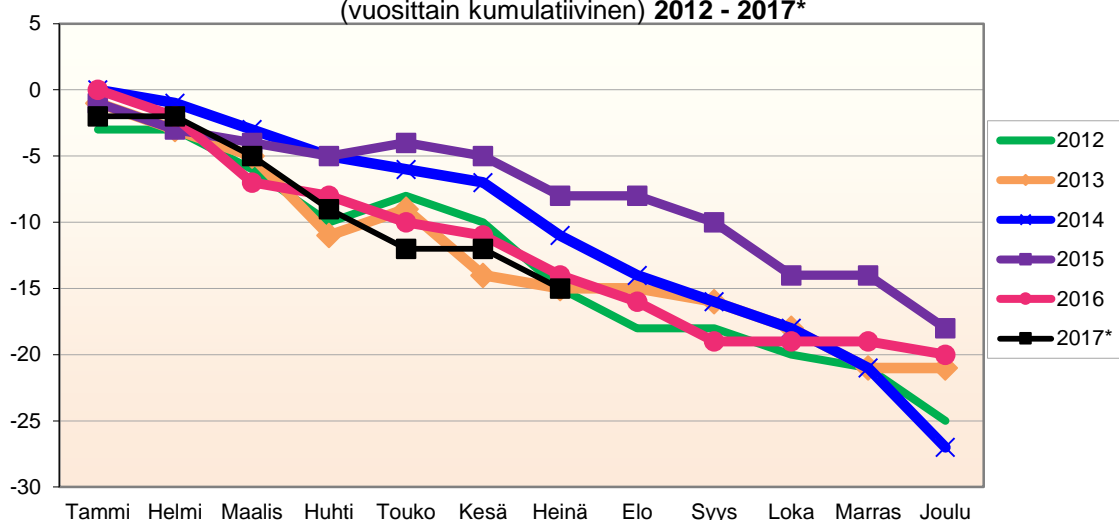

LUONNOLLISEN VÄESTÖNMUUTOKSEN KEHITYS
(vuosittain kumulatiivinen) 2012 - 2017*

1.1.2017 aluejako

Kuukausimuutokset 2005 - 2017 (ennakkotietoja)													
LUONNOLLINEN VÄESTÖNMUUTOS													
	2005	2006	2007	2008	2009	2010	2011	2012	2013	2014	2015	2016	2017*
Tammi	-3	-5	-7	-3	-5	-2	0	-3	-1	0	-1	0	-2
Helmi	-2	-3	-2	-2	-3	0	-3	0	-2	-1	-2	-2	0
Maalis	-5	-3	3	-5	-4	-3	-2	-3	-2	-2	-1	-5	-3
Huhti	0	1	-2	1	1	-1	-1	-4	-6	-2	-1	-1	-4
Touko	-1	-3	-5	-7	-1	-5	-2	2	2	-1	1	-2	-3
Kesä	-1	-1	-2	-4	-2	3	-1	-2	-5	-1	-1	-1	0
Heinä	1	-1	-1	1	-3	-2	-1	-5	-1	-4	-3	-3	-3
Elo	-1	-1	-2	-4	-4	-4	-1	-3	0	-3	0	-2	
Syys	2	-2	0	-2	0	-2	1	0	-1	-2	-2	-3	
Loka	-2	-2	-3	1	-1	-3	-2	-2	-2	-2	-4	0	
Marras	-5	-1	2	2	0	-3	-3	-1	-3	-3	0	0	
Joulu	1	-3	0	-3	-1	-6	-5	-4	0	-6	-4	-1	
	-16	-24	-19	-25	-23	-28	-20	-25	-21	-27	-18	-20	

Kumulatiivinen muutos vuosittain 2005 - 2017 (ennakkotietoja)													
LUONNOLLINEN VÄESTÖNMUUTOS													
	2005	2006	2007	2008	2009	2010	2011	2012	2013	2014	2015	2016	2017*
Tammi	-3	-5	-7	-3	-5	-2	0	-3	-1	0	-1	0	-2
Helmi	-5	-8	-9	-5	-8	-2	-3	-3	-3	-1	-3	-2	-2
Maalis	-10	-11	-6	-10	-12	-5	-5	-6	-5	-3	-4	-7	-5
Huhti	-10	-10	-8	-9	-11	-6	-6	-10	-11	-5	-5	-8	-9
Touko	-11	-13	-13	-16	-12	-11	-8	-8	-9	-6	-4	-10	-12
Kesä	-12	-14	-15	-20	-14	-8	-9	-10	-14	-7	-5	-11	-12
Heinä	-11	-15	-16	-19	-17	-10	-10	-15	-15	-11	-8	-14	-15
Elo	-12	-16	-18	-23	-21	-14	-11	-18	-15	-14	-8	-16	
Syys	-10	-18	-18	-25	-21	-16	-10	-18	-16	-16	-10	-19	
Loka	-12	-20	-21	-24	-22	-19	-12	-20	-18	-18	-14	-19	
Marras	-17	-21	-19	-22	-22	-22	-15	-21	-21	-21	-14	-19	
Joulu	-16	-24	-19	-25	-23	-28	-20	-25	-21	-27	-18	-20	

Lähde: Tilastokeskus