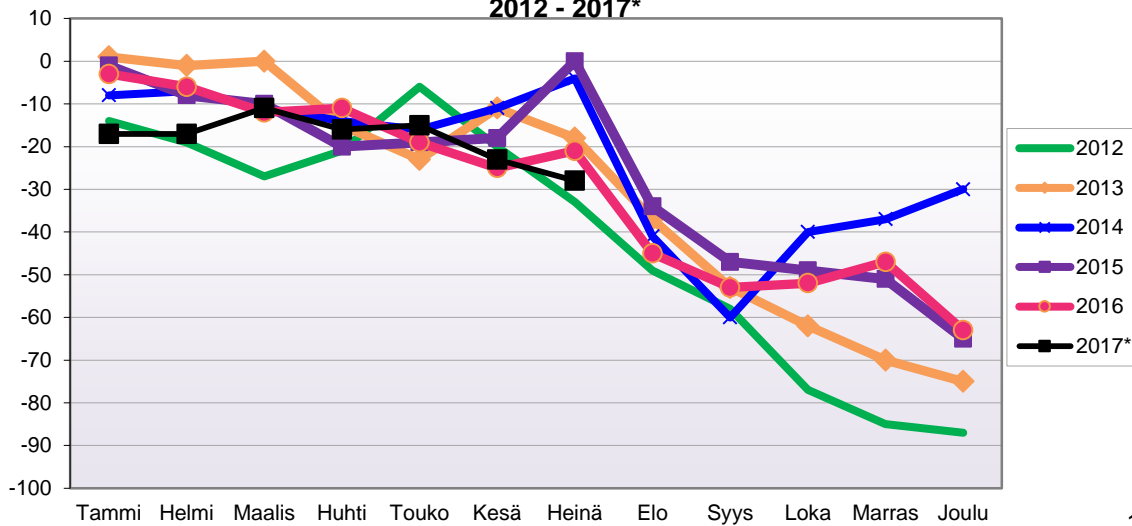

VÄESTÖN KOKONAISMUUTOKSEN KEHITYS (vuosittain kumulatiivinen)
2012 - 2017*

1.1.2017 aluejako

Kuukausimuutokset 2005 - 2017 (ennakkotietoja)

KOKONAISMUUTOS

	2005	2006	2007	2008	2009	2010	2011	2012	2013	2014	2015	2016	2017*
Tammi	-1	-12	-4	-4	-16	-10	-9	-14	1	-8	-1	-3	-17
Helmi	9	4	-10	-3	3	-3	3	-5	-2	1	-7	-3	0
Maalis	6	-5	-13	-12	-18	-1	-8	-8	1	-4	-2	-6	6
Huhti	-5	2	8	-5	1	0	-1	6	-15	-3	-10	1	-5
Touko	-7	-13	6	9	-2	1	6	15	-8	-2	1	-8	1
Kesä	-12	-5	4	-9	9	-2	-3	-14	12	5	1	-6	-8
Heinä	2	-13	-11	-8	-2	5	-14	-13	-7	7	18	4	-5
Elo	-22	1	-18	-31	-25	-19	-23	-16	-19	-37	-34	-24	
Syys	-24	-25	-23	2	-12	-1	-15	-9	-16	-19	-13	-8	
Loka	-15	1	-9	-12	-4	0	-3	-19	-9	20	-2	1	
Marras	-9	-9	-13	-9	-15	-16	-1	-8	-8	3	-2	5	
Joulu	-15	2	-6	-6	-11	-16	-17	-2	-5	7	-14	-16	
	-93	-72	-89	-88	-92	-62	-85	-87	-75	-30	-65	-63	

Kumulatiivinen muutos vuosittain 2005 - 2017 (ennakkotietoja)

KOKONAISMUUTOS

	2005	2006	2007	2008	2009	2010	2011	2012	2013	2014	2015	2016	2017*
Tammi	-1	-12	-4	-4	-16	-10	-9	-14	1	-8	-1	-3	-17
Helmi	8	-8	-14	-7	-13	-13	-6	-19	-1	-7	-8	-6	-17
Maalis	14	-13	-27	-19	-31	-14	-14	-27	0	-11	-10	-12	-11
Huhti	9	-11	-19	-24	-30	-14	-15	-21	-15	-14	-20	-11	-16
Touko	2	-24	-13	-15	-32	-13	-9	-6	-23	-16	-19	-19	-15
Kesä	-10	-29	-9	-24	-23	-15	-12	-20	-11	-11	-18	-25	-23
Heinä	-8	-42	-20	-32	-25	-10	-26	-33	-18	-4	0	-21	-28
Elo	-30	-41	-38	-63	-50	-29	-49	-49	-37	-41	-34	-45	
Syys	-54	-66	-61	-61	-62	-30	-64	-58	-53	-60	-47	-53	
Loka	-69	-65	-70	-73	-66	-30	-67	-77	-62	-40	-49	-52	
Marras	-78	-74	-83	-82	-81	-46	-68	-85	-70	-37	-51	-47	
Joulu	-93	-72	-89	-88	-92	-62	-85	-87	-75	-30	-65	-63	

Lähde: Tilastokeskus