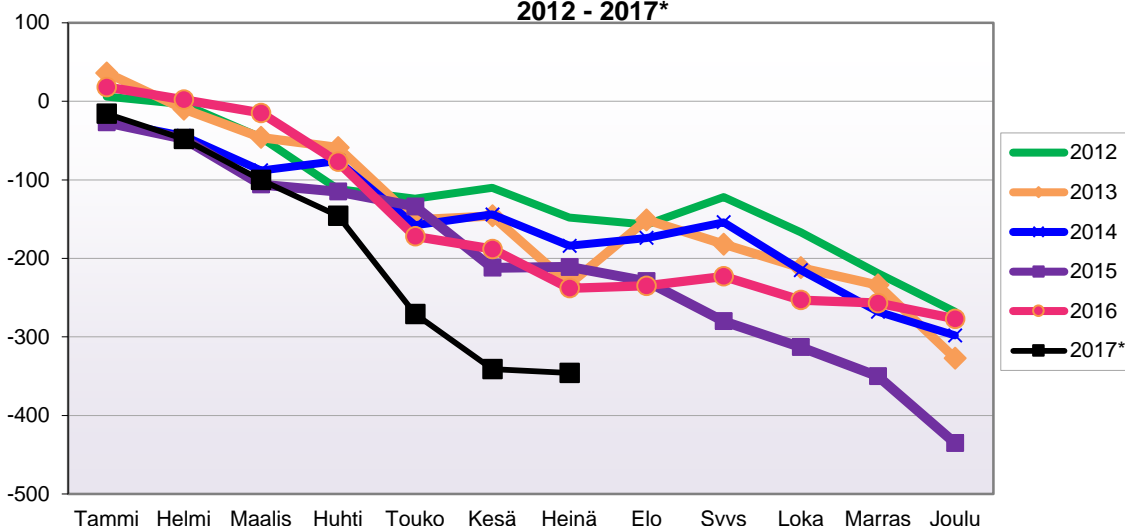

**VÄESTÖN KOKONAISMUUTOKSEN KEHITYS (vuosittain kumulatiivinen)
2012 - 2017***

1.1.2017 aluejako

Kuukausimuutokset 2005 - 2017 (ennakkotietoja)

KOKONAISMUUTOS

	2005	2006	2007	2008	2009	2010	2011	2012	2013	2014	2015	2016	2017*
Tammi	3	-2	-22	-13	-4	-2	48	6	36	-25	-27	18	-16
Helmi	-36	-8	-34	-37	-40	-22	-40	-10	-46	-19	-21	-16	-32
Maalis	-17	-23	-20	-24	-37	-29	8	-42	-36	-44	-58	-17	-52
Huhti	22	-2	-27	-29	-11	-26	9	-66	-13	12	-9	-62	-46
Touko	-51	-34	-73	-51	-4	31	-49	-12	-92	-82	-19	-95	-125
Kesä	-24	-50	-76	-63	22	-24	-9	14	5	14	-78	-16	-70
Heinä	-21	-28	10	-15	-6	-9	20	-38	-87	-40	1	-50	-5
Elo	33	41	10	5	-60	34	-12	-9	82	10	-18	3	
Syys	-48	-49	-92	-76	-20	-25	-41	35	-31	20	-51	12	
Loka	-2	-25	-44	-1	1	0	-59	-45	-30	-61	-33	-30	
Marras	-35	-20	-28	-16	2	-33	-36	-52	-22	-53	-37	-4	
Joulu	-60	-38	-44	-39	-43	-43	-38	-49	-93	-30	-85	-20	
	-236	-238	-440	-359	-200	-148	-199	-268	-327	-298	-435	-277	

Kumulatiivinen muutos vuosittain 2005 - 2017 (ennakkotietoja)

KOKONAISMUUTOS

	2005	2006	2007	2008	2009	2010	2011	2012	2013	2014	2015	2016	2017*
Tammi	3	-2	-22	-13	-4	-2	48	6	36	-25	-27	18	-16
Helmi	-33	-10	-56	-50	-44	-24	8	-4	-10	-44	-48	2	-48
Maalis	-50	-33	-76	-74	-81	-53	16	-46	-46	-88	-106	-15	-100
Huhti	-28	-35	-103	-103	-92	-79	25	-112	-59	-76	-115	-77	-146
Touko	-79	-69	-176	-154	-96	-48	-24	-124	-151	-158	-134	-172	-271
Kesä	-103	-119	-252	-217	-74	-72	-33	-110	-146	-144	-212	-188	-341
Heinä	-124	-147	-242	-232	-80	-81	-13	-148	-233	-184	-211	-238	-346
Elo	-91	-106	-232	-227	-140	-47	-25	-157	-151	-174	-229	-235	
Syys	-139	-155	-324	-303	-160	-72	-66	-122	-182	-154	-280	-223	
Loka	-141	-180	-368	-304	-159	-72	-125	-167	-212	-215	-313	-253	
Marras	-176	-200	-396	-320	-157	-105	-161	-219	-234	-268	-350	-257	
Joulu	-236	-238	-440	-359	-200	-148	-199	-268	-327	-298	-435	-277