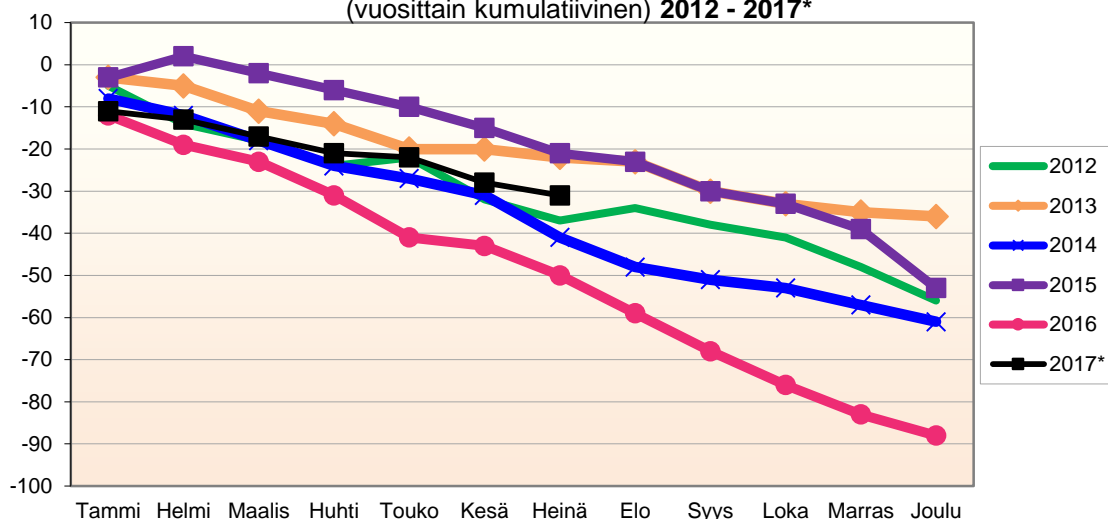

LUONNOLLISEN VÄESTÖMUUTOKSEN KEHITYS
(vuosittain kumulatiivinen) 2012 - 2017*

1.1.2017 aluejako

Kuukausimuutokset 2005 - 2017 (ennakkotietoja)

LUONNOLLINEN VÄESTÖNMUUTOS

	2005	2006	2007	2008	2009	2010	2011	2012	2013	2014	2015	2016	2017*
Tammi	-10	-4	-14	-14	-10	2	-2	-5	-3	-8	-3	-12	-11
Helmi	-1	-7	-2	-11	-8	-5	-13	-9	-2	-4	5	-7	-2
Maalis	2	-2	-7	-7	-10	-7	-10	-4	-6	-6	-4	-4	-4
Huhti	-2	-9	0	-4	-7	-8	-3	-6	-3	-6	-4	-8	-4
Touko	-8	-8	-2	-1	-5	-4	-8	2	-6	-3	-4	-10	-1
Kesä	-9	-6	-7	-13	-4	-2	1	-10	0	-4	-5	-2	-6
Heinä	-5	-13	-4	-3	-2	-4	-9	-5	-2	-10	-6	-7	-3
Elo	-2	-3	0	0	-4	-4	-8	3	-1	-7	-2	-9	
Syys	-4	-2	-6	-5	-3	-8	-5	-4	-7	-3	-7	-9	
Loka	-6	-7	0	-11	-3	-3	-9	-3	-3	-2	-3	-8	
Marras	-4	-12	-8	-6	-8	-7	-1	-7	-2	-4	-6	-7	
Joulu	-3	-4	-5	-1	-3	-6	-2	-8	-1	-4	-14	-5	
	-52	-77	-55	-76	-67	-56	-69	-56	-36	-61	-53	-88	

Kumulatiivinen muutos vuosittain 2005 - 2017 (ennakkotietoja)

LUONNOLLINEN VÄESTÖNMUUTOS

	2005	2006	2007	2008	2009	2010	2011	2012	2013	2014	2015	2016	2017*
Tammi	-10	-4	-14	-14	-10	2	-2	-5	-3	-8	-3	-12	-11
Helmi	-11	-11	-16	-25	-18	-3	-15	-14	-5	-12	2	-19	-13
Maalis	-9	-13	-23	-32	-28	-10	-25	-18	-11	-18	-2	-23	-17
Huhti	-11	-22	-23	-36	-35	-18	-28	-24	-14	-24	-6	-31	-21
Touko	-19	-30	-25	-37	-40	-22	-36	-22	-20	-27	-10	-41	-22
Kesä	-28	-36	-32	-50	-44	-24	-35	-32	-20	-31	-15	-43	-28
Heinä	-33	-49	-36	-53	-46	-28	-44	-37	-22	-41	-21	-50	-31
Elo	-35	-52	-36	-53	-50	-32	-52	-34	-23	-48	-23	-59	
Syys	-39	-54	-42	-58	-53	-40	-57	-38	-30	-51	-30	-68	
Loka	-45	-61	-42	-69	-56	-43	-66	-41	-33	-53	-33	-76	
Marras	-49	-73	-50	-75	-64	-50	-67	-48	-35	-57	-39	-83	
Joulu	-52	-77	-55	-76	-67	-56	-69	-56	-36	-61	-53	-88