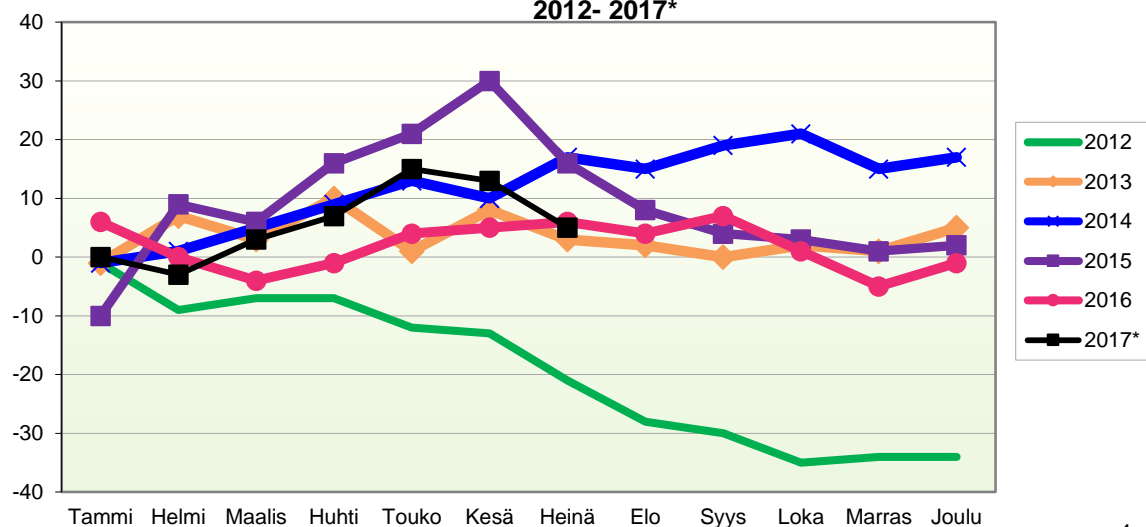

**MUUTTOLIIKKEEN KEHITYS (vuosittain kumulatiivinen)
2012- 2017***

1.1.2017 aluejako

Kuukausimuutokset 2005 - 2017 (ennakkotietoja)													
MUUTTOLIIKE (maassamuutto + siirtolaisuus = kokonaisnettomuutto)													
	2005	2006	2007	2008	2009	2010	2011	2012	2013	2014	2015	2016	2017*
Tammi	-4	-2	-15	0	8	0	4	-1	-1	-1	-10	6	0
Helmi	-1	6	7	8	3	7	-8	-8	8	2	19	-6	-3
Maalis	-2	-4	-2	-3	0	-4	-1	2	-4	4	-3	-4	6
Huhti	1	-4	-3	1	2	3	0	0	7	4	10	3	4
Touko	-4	10	-4	-10	6	-7	1	-5	-9	4	5	5	8
Kesä	1	-3	9	-10	11	3	3	-1	7	-3	9	1	-2
Heinä	-2	-1	1	-3	2	-10	-2	-8	-5	7	-14	1	-8
Elo	3	-9	-8	-4	-4	0	2	-7	-1	-2	-8	-2	
Syys	1	-14	-7	1	-1	-3	-1	-2	-2	4	-4	3	
Loka	4	-4	4	0	5	4	1	-5	2	2	-1	-6	
Marras	0	8	0	5	-1	-8	0	1	-1	-6	-2	-6	
Joulu	5	-2	-3	-1	-7	-6	-5	0	4	2	1	4	
Kok.	2	-19	-21	-16	24	-21	-6	-34	5	17	2	-1	

Kumulatiivinen muutos vuosittain 2005 - 2017 (ennakkotietoja)													
MUUTTOLIIKE (maassamuutto + siirtolaisuus = kokonaisnettomuutto)													
	2005	2006	2007	2008	2009	2010	2011	2012	2013	2014	2015	2016	2017*
Tammi	-4	-2	-15	0	8	0	4	-1	-1	-1	-10	6	0
Helmi	-5	4	-8	8	11	7	-4	-9	7	1	9	0	-3
Maalis	-7	0	-10	5	11	3	-5	-7	3	5	6	-4	3
Huhti	-6	-4	-13	6	13	6	-5	-7	10	9	16	-1	7
Touko	-10	6	-17	-4	19	-1	-4	-12	1	13	21	4	15
Kesä	-9	3	-8	-14	30	2	-1	-13	8	10	30	5	13
Heinä	-11	2	-7	-17	32	-8	-3	-21	3	17	16	6	5
Elo	-8	-7	-15	-21	28	-8	-1	-28	2	15	8	4	
Syys	-7	-21	-22	-20	27	-11	-2	-30	0	19	4	7	
Loka	-3	-25	-18	-20	32	-7	-1	-35	2	21	3	1	
Marras	-3	-17	-18	-15	31	-15	-1	-34	1	15	1	-5	
Joulu	2	-19	-21	-16	24	-21	-6	-34	5	17	2	-1