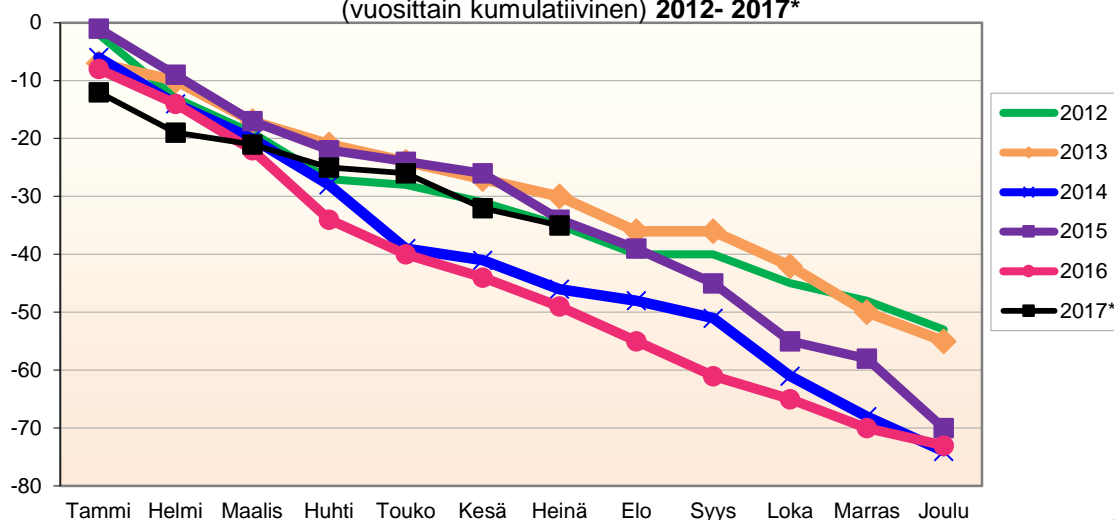

LUONNOLLISEN VÄESTÖNMUUTOKSEN KEHITYS
(vuosittain kumulatiivinen) 2012- 2017*

1.1.2017 aluejako

Kuukausimuutokset 2005 - 2017 (ennakkotietoja)													
LUONNOLLINEN VÄESTÖNMUUTOS													
	2005	2006	2007	2008	2009	2010	2011	2012	2013	2014	2015	2016	2017*
Tammi	-4	-3	-3	-1	-9	-5	-3	-2	-7	-6	-1	-8	-12
Helmi	-3	-5	-4	-6	-8	-4	-6	-11	-3	-8	-8	-6	-7
Maalis	-4	-4	-1	-4	-3	-10	-3	-6	-7	-6	-8	-8	-2
Huhti	0	-8	5	-9	-7	-2	-7	-8	-4	-8	-5	-12	-4
Touko	1	-5	-1	-7	-2	0	-4	-1	-3	-11	-2	-6	-1
Kesä	-1	-8	-3	-4	2	-6	-3	-3	-3	-2	-2	-4	-6
Heinä	-3	-5	-5	-4	-2	-3	-4	-4	-3	-5	-8	-5	-3
Elo	-3	-2	-1	-2	-6	-8	-8	-5	-6	-2	-5	-6	
Syys	-5	-5	-3	-11	-4	-2	-7	0	0	-3	-6	-6	
Loka	-9	-7	-3	-2	-4	1	-5	-5	-6	-10	-10	-4	
Marras	-5	-5	-4	-1	-3	-5	-9	-3	-8	-7	-3	-5	
Joulu	-11	-2	-9	-6	-5	-3	-7	-5	-5	-6	-12	-3	
	-47	-59	-32	-57	-51	-47	-66	-53	-55	-74	-70	-73	

Kumulatiivinen muutos vuosittain 2005 - 2017 (ennakkotietoja)													
LUONNOLLINEN VÄESTÖNMUUTOS													
	2005	2006	2007	2008	2009	2010	2011	2012	2013	2014	2015	2016	2017*
Tammi	-4	-3	-3	-1	-9	-5	-3	-2	-7	-6	-1	-8	-12
Helmi	-7	-8	-7	-7	-17	-9	-9	-13	-10	-14	-9	-14	-19
Maalis	-11	-12	-8	-11	-20	-19	-12	-19	-17	-20	-17	-22	-21
Huhti	-11	-20	-3	-20	-27	-21	-19	-27	-21	-28	-22	-34	-25
Touko	-10	-25	-4	-27	-29	-21	-23	-28	-24	-39	-24	-40	-26
Kesä	-11	-33	-7	-31	-27	-27	-26	-31	-27	-41	-26	-44	-32
Heinä	-14	-38	-12	-35	-29	-30	-30	-35	-30	-46	-34	-49	-35
Elo	-17	-40	-13	-37	-35	-38	-38	-40	-36	-48	-39	-55	
Syys	-22	-45	-16	-48	-39	-40	-45	-40	-36	-51	-45	-61	
Loka	-31	-52	-19	-50	-43	-39	-50	-45	-42	-61	-55	-65	
Marras	-36	-57	-23	-51	-46	-44	-59	-48	-50	-68	-58	-70	
Joulu	-47	-59	-32	-57	-51	-47	-66	-53	-55	-74	-70	-73	

Lähde: Tilastokeskus