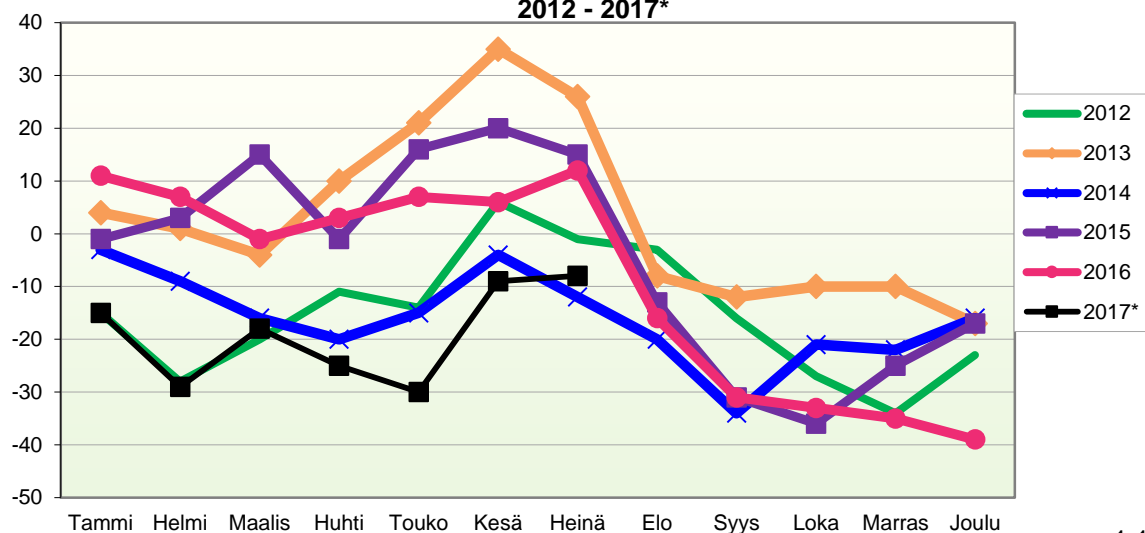

**MUUTTOLIIKKEEN KEHITYS (vuosittain kumulatiivinen)
2012 - 2017***

1.1.2017 aluejako

Kuukausimuutokset 2005 - 2017 (ennakkotietoja)													
MUUTTOLIIKE (maassamuutto + siirtolaisuus = kokonaisnettomuutto)													
	2005	2006	2007	2008	2009	2010	2011	2012	2013	2014	2015	2016	2017*
Tammi	1	-9	-17	-9	-9	-9	-7	-15	4	-3	-1	11	-15
Helmi	2	6	-12	0	-5	4	-14	-13	-3	-6	4	-4	-14
Maalis	4	1	1	-5	-11	4	8	8	-5	-7	12	-8	11
Huhti	-2	-4	1	6	2	-7	-1	9	14	-4	-16	4	-7
Touko	6	21	-4	27	16	12	9	-3	11	5	17	4	-5
Kesä	3	-11	-4	-4	1	-3	-4	20	14	11	4	-1	21
Heinä	-5	-9	-6	-12	-18	20	-6	-7	-9	-8	-5	6	1
Elo	-4	5	-8	-4	-23	-10	4	-2	-34	-8	-28	-28	
Syys	-11	-8	-23	-6	-10	-16	-10	-13	-4	-14	-18	-15	
Loka	-11	-10	4	3	-1	-23	-16	-11	2	13	-5	-2	
Marras	-11	0	16	-16	16	9	13	-7	0	-1	11	-2	
Joulu	19	14	-13	17	7	11	-13	11	-7	6	8	-4	
	-9	-4	-65	-3	-35	-8	-37	-23	-17	-16	-17	-39	

Kumulatiivinen muutos vuosittain 2005 - 2017 (ennakkotietoja)													
MUUTTOLIIKE (maassamuutto + siirtolaisuus = kokonaisnettomuutto)													
	2005	2006	2007	2008	2009	2010	2011	2012	2013	2014	2015	2016	2017*
Tammi	1	-9	-17	-9	-9	-9	-7	-15	4	-3	-1	11	-15
Helmi	3	-3	-29	-9	-14	-5	-21	-28	1	-9	3	7	-29
Maalis	7	-2	-28	-14	-25	-1	-13	-20	-4	-16	15	-1	-18
Huhti	5	-6	-27	-8	-23	-8	-14	-11	10	-20	-1	3	-25
Touko	11	15	-31	19	-7	4	-5	-14	21	-15	16	7	-30
Kesä	14	4	-35	15	-6	1	-9	6	35	-4	20	6	-9
Heinä	9	-5	-41	3	-24	21	-15	-1	26	-12	15	12	-8
Elo	5	0	-49	-1	-47	11	-11	-3	-8	-20	-13	-16	
Syys	-6	-8	-72	-7	-57	-5	-21	-16	-12	-34	-31	-31	
Loka	-17	-18	-68	-4	-58	-28	-37	-27	-10	-21	-36	-33	
Marras	-28	-18	-52	-20	-42	-19	-24	-34	-10	-22	-25	-35	
Joulu	-9	-4	-65	-3	-35	-8	-37	-23	-17	-16	-17	-39