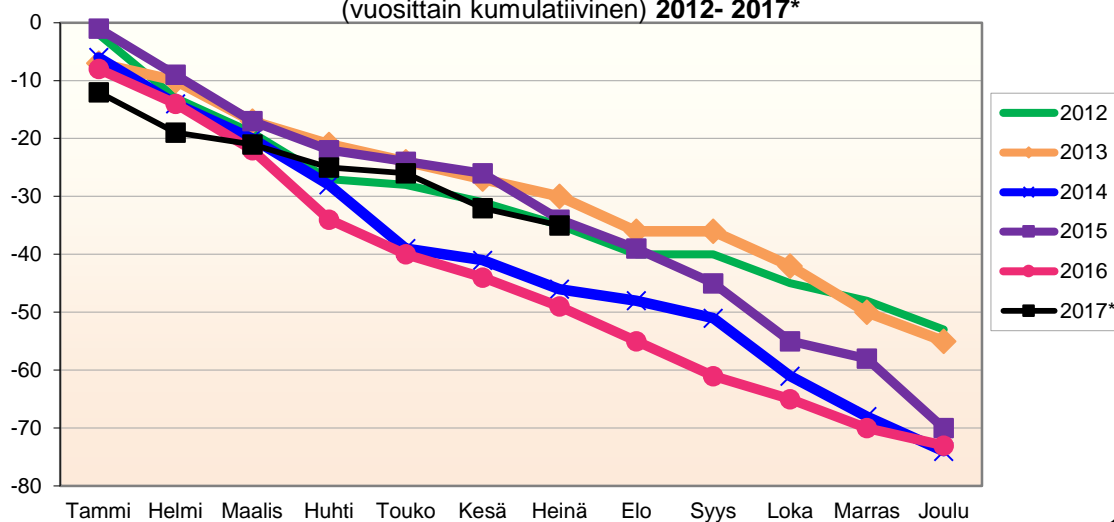

LUONNOLLISEN VÄESTÖNMUUTOKSEN KEHITYS
(vuosittain kumulatiivinen) 2012- 2017*

1.1.2017 aluejako

Kuukausimuutokset 2005 - 2017 (ennakkotietoja)													
LUONNOLLINEN VÄESTÖNMUUTOS													
	2005	2006	2007	2008	2009	2010	2011	2012	2013	2014	2015	2016	2017*
Tammi	-4	-3	-3	-1	-9	-5	-3	-2	-7	-6	-1	-8	-12
Helmi	-3	-5	-4	-6	-8	-4	-6	-11	-3	-8	-8	-6	-7
Maalis	-4	-4	-1	-4	-3	-10	-3	-6	-7	-6	-8	-8	-2
Huhti	0	-8	5	-9	-7	-2	-7	-8	-4	-8	-5	-12	-4
Touko	1	-5	-1	-7	-2	0	-4	-1	-3	-11	-2	-6	-1
Kesä	-1	-8	-3	-4	2	-6	-3	-3	-3	-2	-2	-4	-6
Heinä	-3	-5	-5	-4	-2	-3	-4	-4	-3	-5	-8	-5	-3
Elo	-3	-2	-1	-2	-6	-8	-8	-5	-6	-2	-5	-6	
Syys	-5	-5	-3	-11	-4	-2	-7	0	0	-3	-6	-6	
Loka	-9	-7	-3	-2	-4	1	-5	-5	-6	-10	-10	-4	
Marras	-5	-5	-4	-1	-3	-5	-9	-3	-8	-7	-3	-5	
Joulu	-11	-2	-9	-6	-5	-3	-7	-5	-5	-6	-12	-3	
	-47	-59	-32	-57	-51	-47	-66	-53	-55	-74	-70	-73	

Kumulatiivinen muutos vuosittain 2005 - 2017 (ennakkotietoja)													
LUONNOLLINEN VÄESTÖNMUUTOS													
	2005	2006	2007	2008	2009	2010	2011	2012	2013	2014	2015	2016	2017*
Tammi	-4	-3	-3	-1	-9	-5	-3	-2	-7	-6	-1	-8	-12
Helmi	-7	-8	-7	-7	-17	-9	-9	-13	-10	-14	-9	-14	-19
Maalis	-11	-12	-8	-11	-20	-19	-12	-19	-17	-20	-17	-22	-21
Huhti	-11	-20	-3	-20	-27	-21	-19	-27	-21	-28	-22	-34	-25
Touko	-10	-25	-4	-27	-29	-21	-23	-28	-24	-39	-24	-40	-26
Kesä	-11	-33	-7	-31	-27	-27	-26	-31	-27	-41	-26	-44	-32
Heinä	-14	-38	-12	-35	-29	-30	-30	-35	-30	-46	-34	-49	-35
Elo	-17	-40	-13	-37	-35	-38	-38	-40	-36	-48	-39	-55	
Syys	-22	-45	-16	-48	-39	-40	-45	-40	-36	-51	-45	-61	
Loka	-31	-52	-19	-50	-43	-39	-50	-45	-42	-61	-55	-65	
Marras	-36	-57	-23	-51	-46	-44	-59	-48	-50	-68	-58	-70	
Joulu	-47	-59	-32	-57	-51	-47	-66	-53	-55	-74	-70	-73	

Lähde: Tilastokeskus