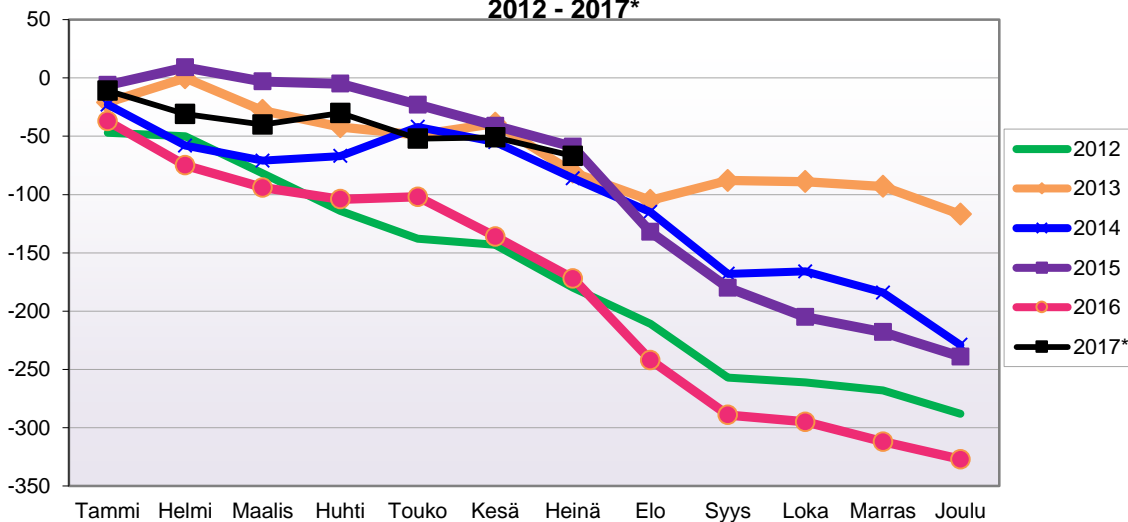

VÄESTÖN KOKONAISMUUTOKSEN KEHITYS (vuosittain kumulatiivinen)
2012 - 2017*

1.1.2017 aluejako

Kuukausimuutokset 2005 - 2017 (ennakkotietoja)													
KOKONAISMUUTOS													
	2005	2006	2007	2008	2009	2010	2011	2012	2013	2014	2015	2016	2017*
Tammi	-21	-30	-37	6	-19	-33	-17	-47	-21	-23	-6	-37	-11
Helmi	-33	-6	-20	-2	-15	-6	-45	-3	21	-35	15	-38	-20
Maalis	-5	-4	-21	-31	-13	-35	-8	-32	-28	-13	-12	-19	-9
Huhti	-8	-21	-27	5	-18	9	29	-32	-14	4	-2	-10	10
Touko	-22	-24	-7	24	8	-38	-25	-24	-7	25	-18	2	-22
Kesä	-26	-3	-47	13	3	20	-10	-5	10	-13	-18	-34	1
Heinä	-20	-8	-5	2	-15	-8	-42	-37	-42	-31	-18	-36	-16
Elo	-12	-37	-27	-64	-33	-93	-16	-31	-24	-29	-73	-70	
Syys	-6	-49	-49	-49	-25	-16	-12	-46	17	-53	-48	-47	
Loka	-23	-22	-2	-44	-35	-16	8	-4	-1	2	-25	-6	
Marras	8	-3	24	-12	-2	-26	-7	-7	-4	-18	-13	-17	
Joulu	6	-8	-35	-18	18	-38	-24	-20	-24	-45	-21	-15	
Kokonaismuutos	-162	-215	-253	-170	-146	-280	-169	-288	-117	-229	-239	-327	

Kumulatiivinen muutos vuosittain 2005 - 2017 (ennakkotietoja)													
KOKONAISMUUTOS													
	2005	2006	2007	2008	2009	2010	2011	2012	2013	2014	2015	2016	2017*
Tammi	-21	-30	-37	6	-19	-33	-17	-47	-21	-23	-6	-37	-11
Helmi	-54	-36	-57	4	-34	-39	-62	-50	0	-58	9	-75	-31
Maalis	-59	-40	-78	-27	-47	-74	-70	-82	-28	-71	-3	-94	-40
Huhti	-67	-61	-105	-22	-65	-65	-41	-114	-42	-67	-5	-104	-30
Touko	-89	-85	-112	2	-57	-103	-66	-138	-49	-42	-23	-102	-52
Kesä	-115	-88	-159	15	-54	-83	-76	-143	-39	-55	-41	-136	-51
Heinä	-135	-96	-164	17	-69	-91	-118	-180	-81	-86	-59	-172	-67
Elo	-147	-133	-191	-47	-102	-184	-134	-211	-105	-115	-132	-242	
Syys	-153	-182	-240	-96	-127	-200	-146	-257	-88	-168	-180	-289	
Loka	-176	-204	-242	-140	-162	-216	-138	-261	-89	-166	-205	-295	
Marras	-168	-207	-218	-152	-164	-242	-145	-268	-93	-184	-218	-312	
Joulu	-162	-215	-253	-170	-146	-280	-169	-288	-117	-229	-239	-327	

Lähde: Tilastokeskus