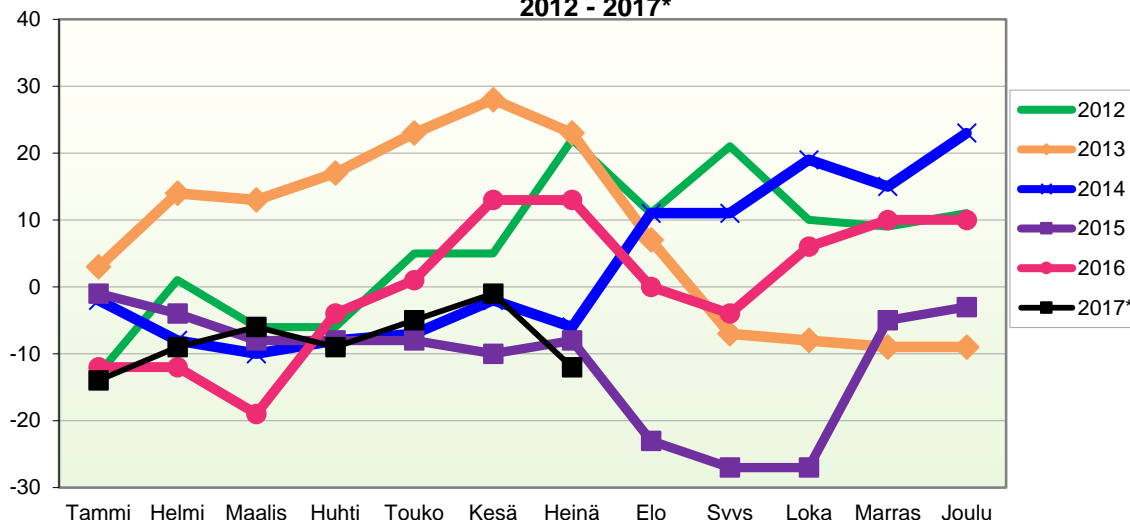

**MUUTTOLIIKKEEN KEHITYS (vuosittain kumulatiivinen)
2012 - 2017***

1.1.2017 aluejako

Kuukausimuutokset 2005 - 2017 (ennakkotietoja)													
MUUTTOLIIKE (maassamuutto + siirtolaisuus = kokonaisnettomuutto)													
	2005	2006	2007	2008	2009	2010	2011	2012	2013	2014	2015	2016	2017*
Tammi	-6	2	-3	-9	3	-4	-13	-13	3	-2	-1	-12	-14
Helmi	8	1	-8	1	-5	-8	0	14	11	-6	-3	0	5
Maalis	0	-1	2	-8	-2	9	-1	-7	-1	-2	-4	-7	3
Huhti	2	6	8	4	3	-1	-2	0	4	2	0	15	-3
Touko	22	6	-6	7	0	10	3	11	6	1	0	5	4
Kesä	2	5	3	-5	11	6	-7	0	5	5	-2	12	4
Heinä	7	5	0	6	-7	-2	7	17	-5	-4	2	0	-11
Elo	-10	-13	-4	3	-8	4	-9	-11	-16	17	-15	-13	
Syys	3	-4	-3	4	-16	-7	-3	10	-14	0	-4	-4	
Loka	6	1	-1	13	-11	-1	0	-11	-1	8	0	10	
Marras	-4	8	3	-3	5	10	-12	-1	-1	-4	22	4	
Joulu	8	2	1	-3	10	2	7	2	0	8	2	0	
Kokonaissumma	38	18	-8	10	-17	18	-30	11	-9	23	-3	10	

Kumulatiivinen muutos vuosittain 2005 - 2017 (ennakkotietoja)													
MUUTTOLIIKE (maassamuutto + siirtolaisuus = kokonaisnettomuutto)													
	2005	2006	2007	2008	2009	2010	2011	2012	2013	2014	2015	2016	2017*
Tammi	-6	2	-3	-9	3	-4	-13	-13	3	-2	-1	-12	-14
Helmi	2	3	-11	-8	-2	-12	-13	1	14	-8	-4	-12	-9
Maalis	2	2	-9	-16	-4	-3	-14	-6	13	-10	-8	-19	-6
Huhti	4	8	-1	-12	-1	-4	-16	-6	17	-8	-8	-4	-9
Touko	26	14	-7	-5	-1	6	-13	5	23	-7	-8	1	-5
Kesä	28	19	-4	-10	10	12	-20	5	28	-2	-10	13	-1
Heinä	35	24	-4	-4	3	10	-13	22	23	-6	-8	13	-12
Elo	25	11	-8	-1	-5	14	-22	11	7	11	-23	0	
Syys	28	7	-11	3	-21	7	-25	21	-7	11	-27	-4	
Loka	34	8	-12	16	-32	6	-25	10	-8	19	-27	6	
Marras	30	16	-9	13	-27	16	-37	9	-9	15	-5	10	
Joulu	38	18	-8	10	-17	18	-30	11	-9	23	-3	10