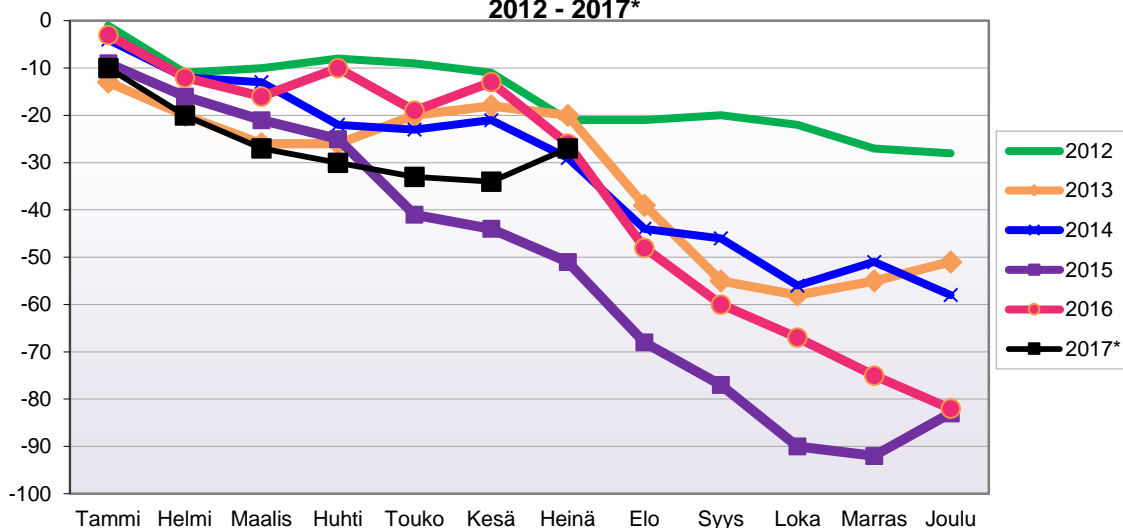

VÄESTÖN KOKONAISMUUTOKSEN KEHITYS (vuosittain kumulatiivinen)
2012 - 2017*

1.1.2017 aluejako

Kuukausimuutokset 2005 - 2017 (ennakkotietoja)													
KOKONAISMUUTOS													
	2005	2006	2007	2008	2009	2010	2011	2012	2013	2014	2015	2016	2017*
Tammi	-6	-8	-1	-21	-6	-8	0	-1	-13	-4	-9	-3	-10
Helmi	5	-6	-6	-4	5	-3	2	-10	-7	-8	-7	-9	-10
Maalis	-12	-2	6	-7	-10	-14	-11	1	-6	-1	-5	-4	-7
Huhti	2	5	-3	-12	8	-2	-10	2	0	-9	-4	6	-3
Touko	6	-8	9	-3	2	7	5	-1	6	-1	-16	-9	-3
Kesä	8	21	4	-14	-2	-1	10	-2	2	2	-3	6	-1
Heinä	9	-10	-18	-11	3	-7	-3	-10	-2	-8	-7	-13	7
Elo	-17	-22	-18	-20	-35	-28	-12	0	-19	-15	-17	-22	
Syys	-16	-9	-4	-10	-15	-9	-13	1	-16	-2	-9	-12	
Loka	0	6	-13	2	-8	-1	-8	-2	-3	-10	-13	-7	
Marras	-23	-13	-7	0	-15	2	-6	-5	3	5	-2	-8	
Joulu	4	-5	-8	-15	4	-13	-3	-1	4	-7	9	-7	
	-40	-51	-59	-115	-69	-77	-49	-28	-51	-58	-83	-82	

Kumulatiivinen muutos vuosittain 2005 - 2017 (ennakkotietoja)													
KOKONAISMUUTOS													
	2005	2006	2007	2008	2009	2010	2011	2012	2013	2014	2015	2016	2017*
Tammi	-6	-8	-1	-21	-6	-8	0	-1	-13	-4	-9	-3	-10
Helmi	-1	-14	-7	-25	-1	-11	2	-11	-20	-12	-16	-12	-20
Maalis	-13	-16	-1	-32	-11	-25	-9	-10	-26	-13	-21	-16	-27
Huhti	-11	-11	-4	-44	-3	-27	-19	-8	-26	-22	-25	-10	-30
Touko	-5	-19	5	-47	-1	-20	-14	-9	-20	-23	-41	-19	-33
Kesä	3	2	9	-61	-3	-21	-4	-11	-18	-21	-44	-13	-34
Heinä	12	-8	-9	-72	0	-28	-7	-21	-20	-29	-51	-26	-27
Elo	-5	-30	-27	-92	-35	-56	-19	-21	-39	-44	-68	-48	
Syys	-21	-39	-31	-102	-50	-65	-32	-20	-55	-46	-77	-60	
Loka	-21	-33	-44	-100	-58	-66	-40	-22	-58	-56	-90	-67	
Marras	-44	-46	-51	-100	-73	-64	-46	-27	-55	-51	-92	-75	
Joulu	-40	-51	-59	-115	-69	-77	-49	-28	-51	-58	-83	-82	

Lähde: Tilastokeskus