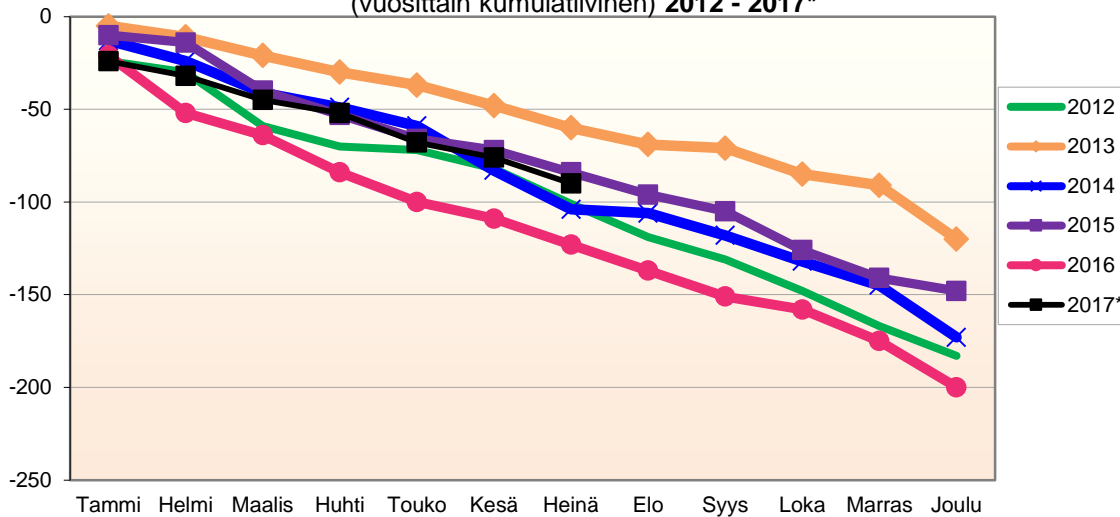

LUONNOLLISEN VÄESTÖNMUUTOKSEN KEHITYS
(vuosittain kumulatiivinen) 2012 - 2017*

1.1.2017 aluejako

Kuukausimuutokset 2005 - 2017 (ennakkotietoja)													
LUONNOLLINEN VÄESTÖNMUUTOS													
	2005	2006	2007	2008	2009	2010	2011	2012	2013	2014	2015	2016	2017*
Tammi	-9	-11	-11	-8	-9	-20	-10	-24	-5	-13	-10	-21	-24
Helmi	-7	-12	-3	-10	-15	-11	-14	-6	-6	-11	-4	-31	-8
Maalis	-9	-15	-11	-24	-11	-17	-10	-29	-10	-17	-26	-12	-13
Huhti	-3	-11	-13	-10	-7	1	2	-11	-9	-8	-13	-20	-7
Touko	-14	-3	6	-13	-3	-14	-15	-2	-7	-10	-13	-16	-16
Kesä	-4	4	0	6	-11	-12	0	-10	-11	-24	-6	-9	-8
Heinä	-9	-6	2	-6	-8	-9	-1	-19	-12	-21	-12	-14	-14
Elo	-8	-10	-13	-4	-13	-1	-1	-18	-9	-2	-12	-14	-14
Syys	-9	3	-19	-5	-6	-8	2	-12	-2	-12	-9	-14	-14
Loka	-10	0	-1	-16	-15	-14	-8	-17	-14	-14	-21	-7	-7
Marras	-4	-6	-5	-12	-7	-19	-3	-19	-6	-13	-15	-17	-17
Joulu	-9	-16	-18	-12	-7	-24	-20	-16	-29	-28	-7	-25	-25
	-95	-83	-86	-114	-112	-148	-78	-183	-120	-173	-148	-200	-200

Kumulatiivinen muutos vuosittain 2005 - 2017 (ennakkotietoja)													
LUONNOLLINEN VÄESTÖNMUUTOS													
	2005	2006	2007	2008	2009	2010	2011	2012	2013	2014	2015	2016	2017*
Tammi	-9	-11	-11	-8	-9	-20	-10	-24	-5	-13	-10	-21	-24
Helmi	-16	-23	-14	-18	-24	-31	-24	-30	-11	-24	-14	-52	-32
Maalis	-25	-38	-25	-42	-35	-48	-34	-59	-21	-41	-40	-64	-45
Huhti	-28	-49	-38	-52	-42	-47	-32	-70	-30	-49	-53	-84	-52
Touko	-42	-52	-32	-65	-45	-61	-47	-72	-37	-59	-66	-100	-68
Kesä	-46	-48	-32	-59	-56	-73	-47	-82	-48	-83	-72	-109	-76
Heinä	-55	-54	-30	-65	-64	-82	-48	-101	-60	-104	-84	-123	-90
Elo	-63	-64	-43	-69	-77	-83	-49	-119	-69	-106	-96	-137	-137
Syys	-72	-61	-62	-74	-83	-91	-47	-131	-71	-118	-105	-151	-151
Loka	-82	-61	-63	-90	-98	-105	-55	-148	-85	-132	-126	-158	-158
Marras	-86	-67	-68	-102	-105	-124	-58	-167	-91	-145	-141	-175	-175
Joulu	-95	-83	-86	-114	-112	-148	-78	-183	-120	-173	-148	-200	-200