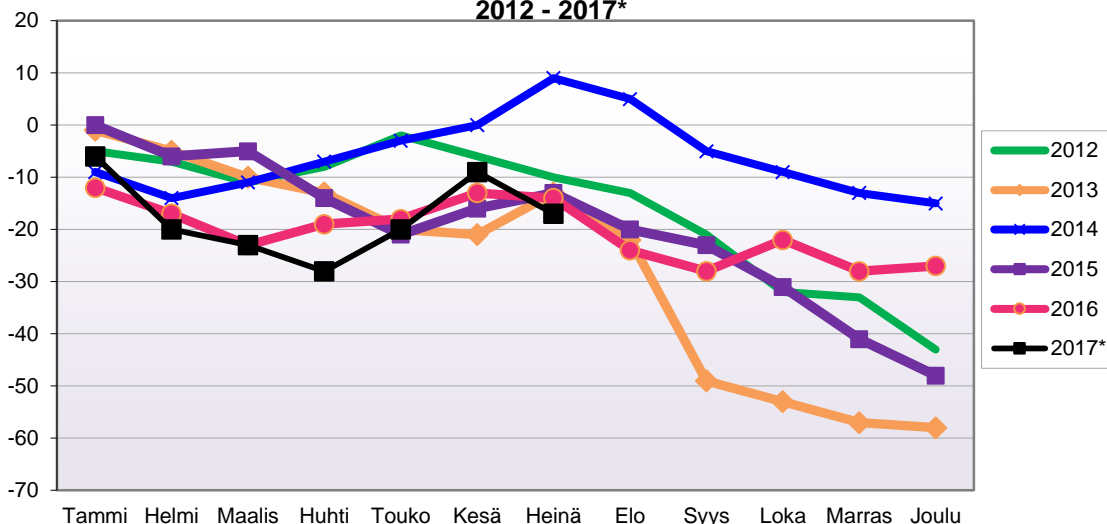

VÄESTÖN KOKONAISMUUTOKSEN KEHITYS (vuosittain kumulatiivinen)
2012 - 2017*

1.1.2017 aluejako

Kuukausimuutokset 2005 - 2017 (ennakkotietoja)													
KOKONAISMUUTOS													
	2005	2006	2007	2008	2009	2010	2011	2012	2013	2014	2015	2016	2017*
Tammi	-10	-10	-9	4	-4	1	-6	-5	-1	-9	0	-12	-6
Helmi	-1	-3	8	-9	-2	0	-2	-2	-4	-5	-6	-5	-14
Maalis	-5	7	-15	-6	-6	-7	-7	-4	-5	3	1	-6	-3
Huhti	12	-5	-13	-3	0	-10	-5	3	-3	4	-9	4	-5
Touko	-9	-5	1	-3	4	1	-1	6	-7	4	-7	1	8
Kesä	-10	-7	6	0	1	-4	0	-4	-1	3	5	5	11
Heinä	2	-16	-4	-12	-14	-5	0	-4	8	9	3	-1	-8
Elo	-13	6	0	-9	-22	-20	-14	-3	-9	-4	-7	-10	
Syys	-8	-6	-3	-8	-14	-8	-12	-8	-27	-10	-3	-4	
Loka	-6	-6	0	-14	-9	-9	-2	-11	-4	-4	-8	6	
Marras	-2	3	-1	-11	-11	-4	-3	-1	-4	-4	-10	-6	
Joulu	-7	-3	-8	-9	-19	-7	-6	-10	-1	-2	-7	1	
	-57	-45	-38	-80	-96	-72	-58	-43	-58	-15	-48	-27	

Kumulatiivinen muutos vuosittain 2005 - 2017 (ennakkotietoja)													
KOKONAISMUUTOS													
	2005	2006	2007	2008	2009	2010	2011	2012	2013	2014	2015	2016	2017*
Tammi	-10	-10	-9	4	-4	1	-6	-5	-1	-9	0	-12	-6
Helmi	-11	-13	-1	-5	-6	1	-8	-7	-5	-14	-6	-17	-20
Maalis	-16	-6	-16	-11	-12	-6	-15	-11	-10	-11	-5	-23	-23
Huhti	-4	-11	-29	-14	-12	-16	-20	-8	-13	-7	-14	-19	-28
Touko	-13	-16	-28	-17	-8	-15	-21	-2	-20	-3	-21	-18	-20
Kesä	-23	-23	-22	-17	-7	-19	-21	-6	-21	0	-16	-13	-9
Heinä	-21	-39	-26	-29	-21	-24	-21	-10	-13	9	-13	-14	-17
Elo	-34	-33	-26	-38	-43	-44	-35	-13	-22	5	-20	-24	
Syys	-42	-39	-29	-46	-57	-52	-47	-21	-49	-5	-23	-28	
Loka	-48	-45	-29	-60	-66	-61	-49	-32	-53	-9	-31	-22	
Marras	-50	-42	-30	-71	-77	-65	-52	-33	-57	-13	-41	-28	
Joulu	-57	-45	-38	-80	-96	-72	-58	-43	-58	-15	-48	-27	

Lähde: Tilastokeskus