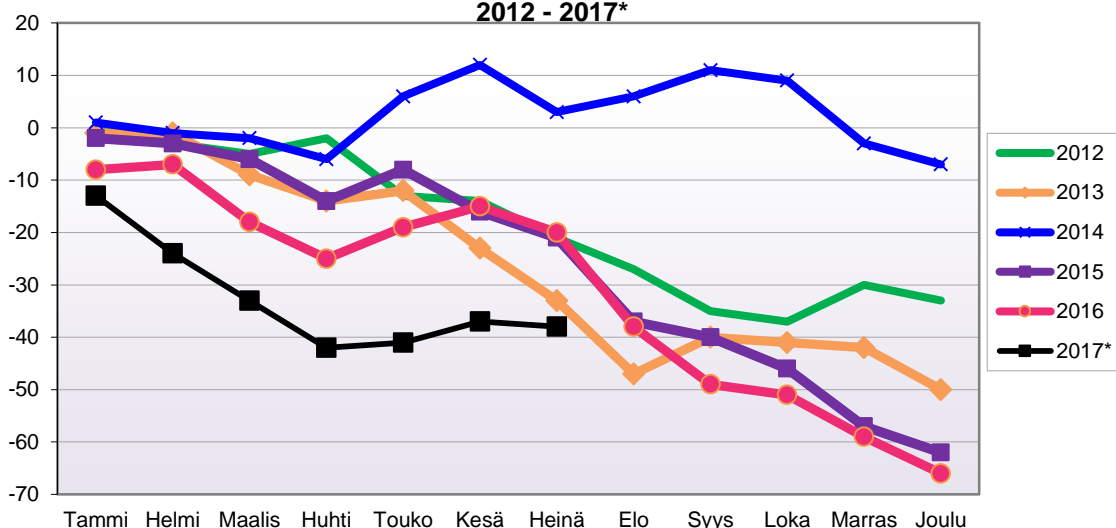

**VÄESTÖN KOKONAISMUUTOKSEN KEHITYS (vuosittain kumulatiivinen)
2012 - 2017***

1.1.2017 aluejako

Kuukausimuutokset 2005 - 2017 (ennakkotietoja)

KOKONAISMUUTOS

	2005	2006	2007	2008	2009	2010	2011	2012	2013	2014	2015	2016	2017*
Tammi	0	-2	-7	-3	-1	0	-10	1	-1	1	-2	-8	-13
Helmi	-4	-1	-14	1	-9	-6	1	-4	0	-2	-1	1	-11
Maalis	-8	-3	-1	-3	-7	5	-13	-2	-8	-1	-3	-11	-9
Huhti	-8	-8	-3	0	-1	7	-7	3	-5	-4	-8	-7	-9
Touko	3	-1	4	5	7	7	-2	-11	2	12	6	6	1
Kesä	-10	5	-1	0	-10	-6	6	-1	-11	6	-8	4	4
Heinä	0	-4	-9	-4	-7	-2	-9	-7	-10	-9	-5	-5	-1
Elo	0	-7	-18	-15	-22	-14	-16	-6	-14	3	-16	-18	
Syys	-12	-6	4	-8	-20	1	3	-8	7	5	-3	-11	
Loka	-6	-17	-17	-7	9	-6	-14	-2	-1	-2	-6	-2	
Marras	-6	2	-1	-16	-2	-4	2	7	-1	-12	-11	-8	
Joulu	-14	-4	1	-5	-5	-7	-2	-3	-8	-4	-5	-7	
	-65	-46	-62	-55	-68	-25	-61	-33	-50	-7	-62	-66	

Kumulatiivinen muutos vuosittain 2005 - 2017 (ennakkotietoja)

KOKONAISMUUTOS

	2005	2006	2007	2008	2009	2010	2011	2012	2013	2014	2015	2016	2017*
Tammi	0	-2	-7	-3	-1	0	-10	1	-1	1	-2	-8	-13
Helmi	-4	-3	-21	-2	-10	-6	-9	-3	-1	-1	-3	-7	-24
Maalis	-12	-6	-22	-5	-17	-1	-22	-5	-9	-2	-6	-18	-33
Huhti	-20	-14	-25	-5	-18	6	-29	-2	-14	-6	-14	-25	-42
Touko	-17	-15	-21	0	-11	13	-31	-13	-12	6	-8	-19	-41
Kesä	-27	-10	-22	0	-21	7	-25	-14	-23	12	-16	-15	-37
Heinä	-27	-14	-31	-4	-28	5	-34	-21	-33	3	-21	-20	-38
Elo	-27	-21	-49	-19	-50	-9	-50	-27	-47	6	-37	-38	
Syys	-39	-27	-45	-27	-70	-8	-47	-35	-40	11	-40	-49	
Loka	-45	-44	-62	-34	-61	-14	-61	-37	-41	9	-46	-51	
Marras	-51	-42	-63	-50	-63	-18	-59	-30	-42	-3	-57	-59	
Joulu	-65	-46	-62	-55	-68	-25	-61	-33	-50	-7	-62	-66	

Lähde: Tilastokeskus