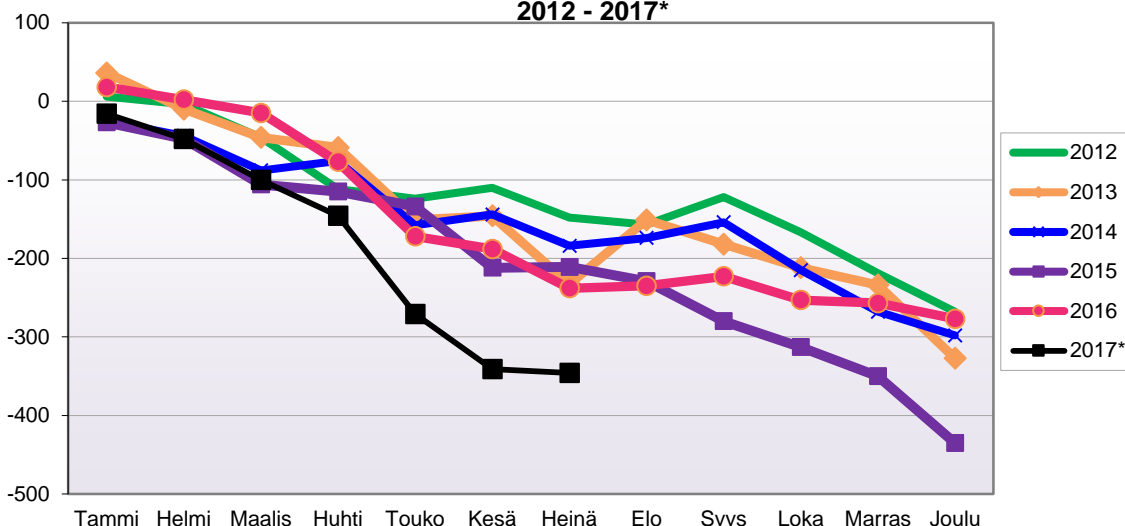

VÄESTÖN KOKONAISMUUTOKSEN KEHITYS (vuosittain kumulatiivinen)
2012 - 2017*

1.1.2017 aluejako

Kuukausimuutokset 2005 - 2017 (ennakkotietoja)

KOKONAISMUUTOS

	2005	2006	2007	2008	2009	2010	2011	2012	2013	2014	2015	2016	2017*
Tammi	3	-2	-22	-13	-4	-2	48	6	36	-25	-27	18	-16
Helmi	-36	-8	-34	-37	-40	-22	-40	-10	-46	-19	-21	-16	-32
Maalis	-17	-23	-20	-24	-37	-29	8	-42	-36	-44	-58	-17	-52
Huhti	22	-2	-27	-29	-11	-26	9	-66	-13	12	-9	-62	-46
Touko	-51	-34	-73	-51	-4	31	-49	-12	-92	-82	-19	-95	-125
Kesä	-24	-50	-76	-63	22	-24	-9	14	5	14	-78	-16	-70
Heinä	-21	-28	10	-15	-6	-9	20	-38	-87	-40	1	-50	-5
Elo	33	41	10	5	-60	34	-12	-9	82	10	-18	3	
Syys	-48	-49	-92	-76	-20	-25	-41	35	-31	20	-51	12	
Loka	-2	-25	-44	-1	1	0	-59	-45	-30	-61	-33	-30	
Marras	-35	-20	-28	-16	2	-33	-36	-52	-22	-53	-37	-4	
Joulu	-60	-38	-44	-39	-43	-43	-38	-49	-93	-30	-85	-20	
	-236	-238	-440	-359	-200	-148	-199	-268	-327	-298	-435	-277	

Kumulatiivinen muutos vuosittain 2005 - 2017 (ennakkotietoja)

KOKONAISMUUTOS

	2005	2006	2007	2008	2009	2010	2011	2012	2013	2014	2015	2016	2017*
Tammi	3	-2	-22	-13	-4	-2	48	6	36	-25	-27	18	-16
Helmi	-33	-10	-56	-50	-44	-24	8	-4	-10	-44	-48	2	-48
Maalis	-50	-33	-76	-74	-81	-53	16	-46	-46	-88	-106	-15	-100
Huhti	-28	-35	-103	-103	-92	-79	25	-112	-59	-76	-115	-77	-146
Touko	-79	-69	-176	-154	-96	-48	-24	-124	-151	-158	-134	-172	-271
Kesä	-103	-119	-252	-217	-74	-72	-33	-110	-146	-144	-212	-188	-341
Heinä	-124	-147	-242	-232	-80	-81	-13	-148	-233	-184	-211	-238	-346
Elo	-91	-106	-232	-227	-140	-47	-25	-157	-151	-174	-229	-235	
Syys	-139	-155	-324	-303	-160	-72	-66	-122	-182	-154	-280	-223	
Loka	-141	-180	-368	-304	-159	-72	-125	-167	-212	-215	-313	-253	
Marras	-176	-200	-396	-320	-157	-105	-161	-219	-234	-268	-350	-257	
Joulu	-236	-238	-440	-359	-200	-148	-199	-268	-327	-298	-435	-277