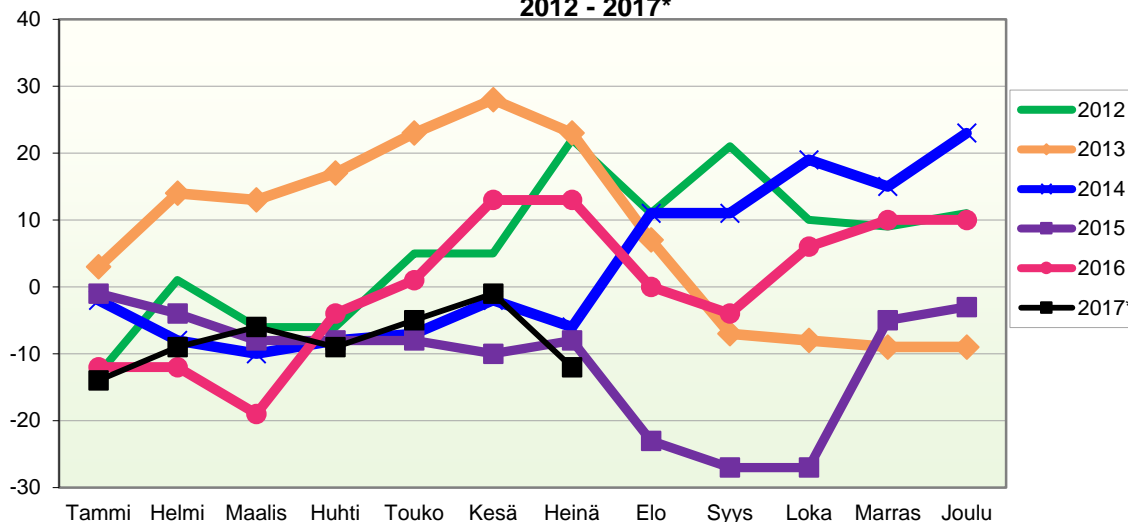

MUUTTOLIIKKEEN KEHITYS (vuosittain kumulatiivinen)
2012 - 2017*

1.1.2017 aluejako

Kuukausimuutokset 2005 - 2017 (ennakkotietoja)

MUUTTOLIIKE (maassamuutto + siirtolaisuus = kokonaisnettomuutto)

	2005	2006	2007	2008	2009	2010	2011	2012	2013	2014	2015	2016	2017*
Tammi	-6	2	-3	-9	3	-4	-13	-13	3	-2	-1	-12	-14
Helmi	8	1	-8	1	-5	-8	0	14	11	-6	-3	0	5
Maalis	0	-1	2	-8	-2	9	-1	-7	-1	-2	-4	-7	3
Huhti	2	6	8	4	3	-1	-2	0	4	2	0	15	-3
Touko	22	6	-6	7	0	10	3	11	6	1	0	5	4
Kesä	2	5	3	-5	11	6	-7	0	5	5	-2	12	4
Heinä	7	5	0	6	-7	-2	7	17	-5	-4	2	0	-11
Elo	-10	-13	-4	3	-8	4	-9	-11	-16	17	-15	-13	
Syys	3	-4	-3	4	-16	-7	-3	10	-14	0	-4	-4	
Loka	6	1	-1	13	-11	-1	0	-11	-1	8	0	10	
Marras	-4	8	3	-3	5	10	-12	-1	-1	-4	22	4	
Joulu	8	2	1	-3	10	2	7	2	0	8	2	0	
Kokonaissumma	38	18	-8	10	-17	18	-30	11	-9	23	-3	10	

Kumulatiivinen muutos vuosittain 2005 - 2017 (ennakkotietoja)

MUUTTOLIIKE (maassamuutto + siirtolaisuus = kokonaisnettomuutto)

	2005	2006	2007	2008	2009	2010	2011	2012	2013	2014	2015	2016	2017*
Tammi	-6	2	-3	-9	3	-4	-13	-13	3	-2	-1	-12	-14
Helmi	2	3	-11	-8	-2	-12	-13	1	14	-8	-4	-12	-9
Maalis	2	2	-9	-16	-4	-3	-14	-6	13	-10	-8	-19	-6
Huhti	4	8	-1	-12	-1	-4	-16	-6	17	-8	-8	-4	-9
Touko	26	14	-7	-5	-1	6	-13	5	23	-7	-8	1	-5
Kesä	28	19	-4	-10	10	12	-20	5	28	-2	-10	13	-1
Heinä	35	24	-4	-4	3	10	-13	22	23	-6	-8	13	-12
Elo	25	11	-8	-1	-5	14	-22	11	7	11	-23	0	
Syys	28	7	-11	3	-21	7	-25	21	-7	11	-27	-4	
Loka	34	8	-12	16	-32	6	-25	10	-8	19	-27	6	
Marras	30	16	-9	13	-27	16	-37	9	-9	15	-5	10	
Joulu	38	18	-8	10	-17	18	-30	11	-9	23	-3	10	

Lähde: Tilastokeskus