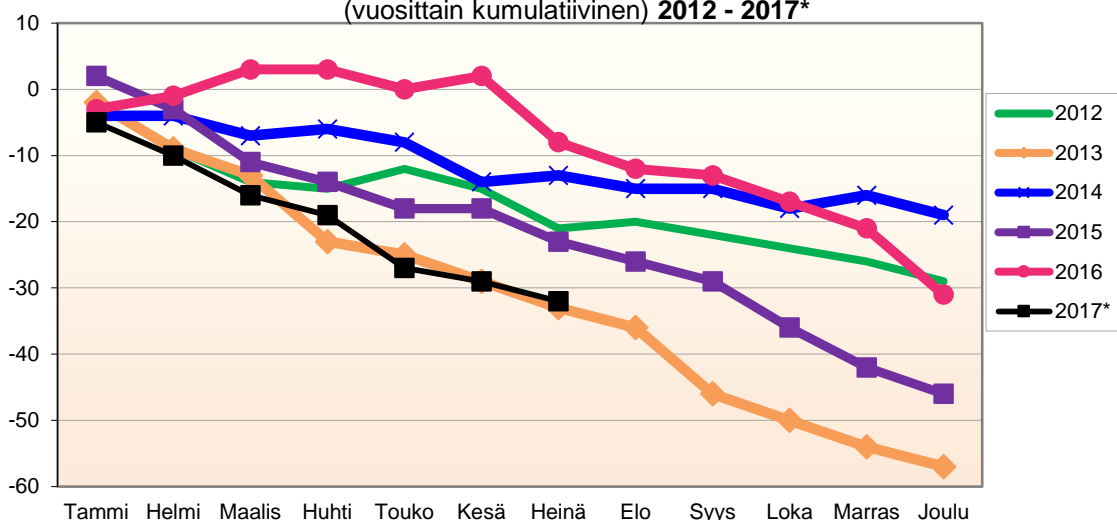

LUONNOLLISEN VÄESTÖNMUUTOKSEN KEHITYS
(vuosittain kumulatiivinen) 2012 - 2017*

1.1.2017 aluejako

Kuukausimuutokset 2005 - 2017 (ennakkotietoja)													
LUONNOLLINEN VÄESTÖNMUUTOS													
	2005	2006	2007	2008	2009	2010	2011	2012	2013	2014	2015	2016	2017*
Tammi	0	1	-6	-4	-4	-2	-4	-2	-2	-4	2	-3	-5
Helmi	5	-4	-7	0	3	3	0	-7	-7	0	-5	2	-5
Maalis	-4	-3	-1	0	-1	-1	-4	-5	-4	-3	-8	4	-6
Huhti	-3	-5	-2	-7	-8	-6	-3	-1	-10	1	-3	0	-3
Touko	1	-3	0	-3	-4	2	-6	3	-2	-2	-4	-3	-8
Kesä	-3	7	1	-3	-2	1	-3	-3	-4	-6	0	2	-2
Heinä	-2	-7	-1	0	-5	-4	-2	-6	-4	1	-5	-10	-3
Elo	1	-1	1	2	6	-3	3	1	-3	-2	-3	-4	
Syys	-8	0	-4	1	3	-1	1	-2	-10	0	-3	-1	
Loka	0	-5	-9	1	2	-4	-1	-2	-4	-3	-7	-4	
Marras	-5	-3	-3	-3	-3	-4	3	-2	-4	2	-6	-4	
Joulu	0	5	-4	-2	-3	-5	-2	-3	-3	-3	-4	-10	
	-18	-18	-35	-18	-16	-24	-18	-29	-57	-19	-46	-31	

Kumulatiivinen muutos vuosittain 2005 - 2017 (ennakkotietoja)													
LUONNOLLINEN VÄESTÖNMUUTOS													
	2005	2006	2007	2008	2009	2010	2011	2012	2013	2014	2015	2016	2017*
Tammi	0	1	-6	-4	-4	-2	-4	-2	-2	-4	2	-3	-5
Helmi	5	-3	-13	-4	-1	1	-4	-9	-9	-4	-3	-1	-10
Maalis	1	-6	-14	-4	-2	0	-8	-14	-13	-7	-11	3	-16
Huhti	-2	-11	-16	-11	-10	-6	-11	-15	-23	-6	-14	3	-19
Touko	-1	-14	-16	-14	-14	-4	-17	-12	-25	-8	-18	0	-27
Kesä	-4	-7	-15	-17	-16	-3	-20	-15	-29	-14	-18	2	-29
Heinä	-6	-14	-16	-17	-21	-7	-22	-21	-33	-13	-23	-8	-32
Elo	-5	-15	-15	-15	-15	-10	-19	-20	-36	-15	-26	-12	
Syys	-13	-15	-19	-14	-12	-11	-18	-22	-46	-15	-29	-13	
Loka	-13	-20	-28	-13	-10	-15	-19	-24	-50	-18	-36	-17	
Marras	-18	-23	-31	-16	-13	-19	-16	-26	-54	-16	-42	-21	
Joulu	-18	-18	-35	-18	-16	-24	-18	-29	-57	-19	-46	-31