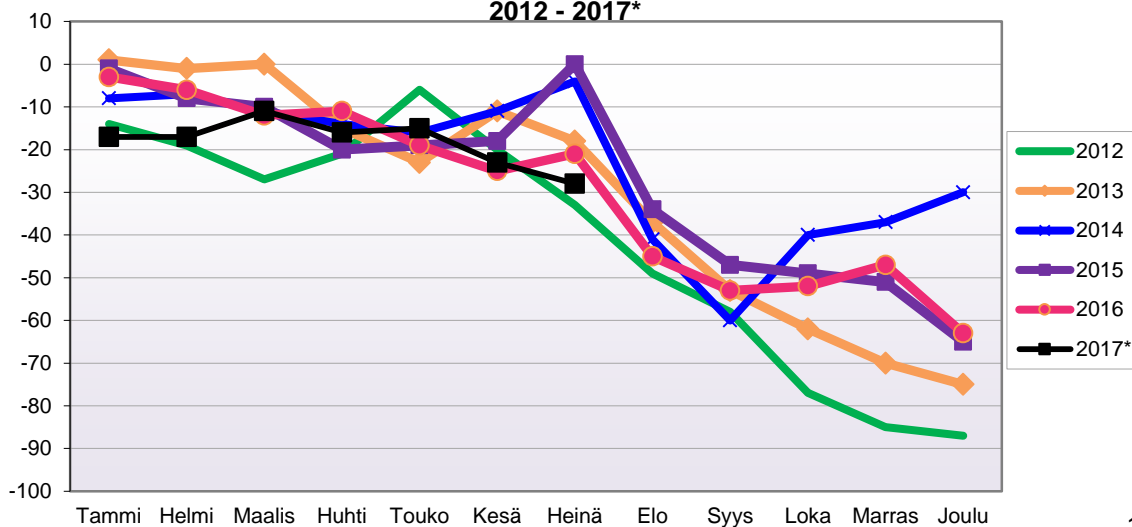

VÄESTÖN KOKONAISMUUTOKSEN KEHITYS (vuosittain kumulatiivinen)
2012 - 2017*

1.1.2017 aluejako

Kuukausimuutokset 2005 - 2017 (ennakkotietoja)

KOKONAISMUUTOS

	2005	2006	2007	2008	2009	2010	2011	2012	2013	2014	2015	2016	2017*
Tammi	-1	-12	-4	-4	-16	-10	-9	-14	1	-8	-1	-3	-17
Helmi	9	4	-10	-3	3	-3	3	-5	-2	1	-7	-3	0
Maalis	6	-5	-13	-12	-18	-1	-8	-8	1	-4	-2	-6	6
Huhti	-5	2	8	-5	1	0	-1	6	-15	-3	-10	1	-5
Touko	-7	-13	6	9	-2	1	6	15	-8	-2	1	-8	1
Kesä	-12	-5	4	-9	9	-2	-3	-14	12	5	1	-6	-8
Heinä	2	-13	-11	-8	-2	5	-14	-13	-7	7	18	4	-5
Elo	-22	1	-18	-31	-25	-19	-23	-16	-19	-37	-34	-24	
Syys	-24	-25	-23	2	-12	-1	-15	-9	-16	-19	-13	-8	
Loka	-15	1	-9	-12	-4	0	-3	-19	-9	20	-2	1	
Marras	-9	-9	-13	-9	-15	-16	-1	-8	-8	3	-2	5	
Joulu	-15	2	-6	-6	-11	-16	-17	-2	-5	7	-14	-16	
	-93	-72	-89	-88	-92	-62	-85	-87	-75	-30	-65	-63	

Kumulatiivinen muutos vuosittain 2005 - 2017 (ennakkotietoja)

KOKONAISMUUTOS

	2005	2006	2007	2008	2009	2010	2011	2012	2013	2014	2015	2016	2017*
Tammi	-1	-12	-4	-4	-16	-10	-9	-14	1	-8	-1	-3	-17
Helmi	8	-8	-14	-7	-13	-13	-6	-19	-1	-7	-8	-6	-17
Maalis	14	-13	-27	-19	-31	-14	-14	-27	0	-11	-10	-12	-11
Huhti	9	-11	-19	-24	-30	-14	-15	-21	-15	-14	-20	-11	-16
Touko	2	-24	-13	-15	-32	-13	-9	-6	-23	-16	-19	-19	-15
Kesä	-10	-29	-9	-24	-23	-15	-12	-20	-11	-11	-18	-25	-23
Heinä	-8	-42	-20	-32	-25	-10	-26	-33	-18	-4	0	-21	-28
Elo	-30	-41	-38	-63	-50	-29	-49	-49	-37	-41	-34	-45	
Syys	-54	-66	-61	-61	-62	-30	-64	-58	-53	-60	-47	-53	
Loka	-69	-65	-70	-73	-66	-30	-67	-77	-62	-40	-49	-52	
Marras	-78	-74	-83	-82	-81	-46	-68	-85	-70	-37	-51	-47	
Joulu	-93	-72	-89	-88	-92	-62	-85	-87	-75	-30	-65	-63	

Lähde: Tilastokeskus