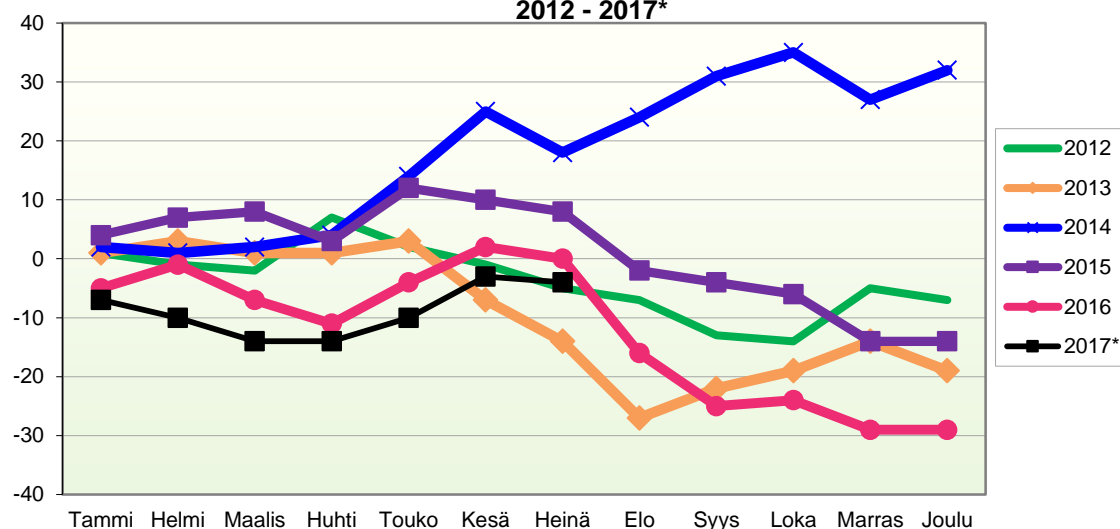

MUUTTOLIIKKEEN KEHITYS (vuosittain kumulatiivinen)
2012 - 2017*

1.1.2017 aluejako

Kuukausimuutokset 2005 - 2017 (ennakkotietoja)													
MUUTTOLIIKE (maassamuutto + siirtolaisuus = kokonaisnettomuutto)													
	2005	2006	2007	2008	2009	2010	2011	2012	2013	2014	2015	2016	2017*
Tammi	-2	0	-4	2	3	3	-9	1	1	2	4	-5	-7
Helmi	-1	-2	-8	1	-5	-5	5	-2	2	-1	3	4	-3
Maalis	1	-1	6	-2	-3	11	-10	-1	-2	1	1	-6	-4
Huhti	-8	-3	2	4	1	7	-5	9	0	2	-5	-4	0
Touko	6	2	5	7	7	11	7	-5	2	10	9	7	4
Kesä	-9	6	0	3	-7	-4	5	-3	-10	11	-2	6	7
Heinä	-2	-3	-7	4	-4	4	-5	-4	-7	-7	-2	-2	-1
Elo	1	-1	-14	-10	-21	-11	-12	-2	-13	6	-10	-16	
Syys	-8	-4	6	-7	-14	2	6	-6	5	7	-2	-9	
Loka	-1	-14	-14	-1	12	-5	-7	-1	3	4	-2	1	
Marras	-5	6	2	-11	-3	0	6	9	5	-8	-8	-5	
Joulu	-6	-4	3	-2	-2	-1	3	-2	-5	5	0	0	
	-34	-18	-23	-12	-36	12	-16	-7	-19	32	-14	-29	

Kumulatiivinen muutos vuosittain 2005 - 2017 (ennakkotietoja)													
MUUTTOLIIKE (maassamuutto + siirtolaisuus = kokonaisnettomuutto)													
	2005	2006	2007	2008	2009	2010	2011	2012	2013	2014	2015	2016	2017*
Tammi	-2	0	-4	2	3	3	-9	1	1	2	4	-5	-7
Helmi	-3	-2	-12	3	-2	-2	-4	-1	3	1	7	-1	-10
Maalis	-2	-3	-6	1	-5	9	-14	-2	1	2	8	-7	-14
Huhti	-10	-6	-4	5	-4	16	-19	7	1	4	3	-11	-14
Touko	-4	-4	1	12	3	27	-12	2	3	14	12	-4	-10
Kesä	-13	2	1	15	-4	23	-7	-1	-7	25	10	2	-3
Heinä	-15	-1	-6	19	-8	27	-12	-5	-14	18	8	0	-4
Elo	-14	-2	-20	9	-29	16	-24	-7	-27	24	-2	-16	
Syys	-22	-6	-14	2	-43	18	-18	-13	-22	31	-4	-25	
Loka	-23	-20	-28	1	-31	13	-25	-14	-19	35	-6	-24	
Marras	-28	-14	-26	-10	-34	13	-19	-5	-14	27	-14	-29	
Joulu	-34	-18	-23	-12	-36	12	-16	-7	-19	32	-14	-29	

Lähde: Tilastokeskus