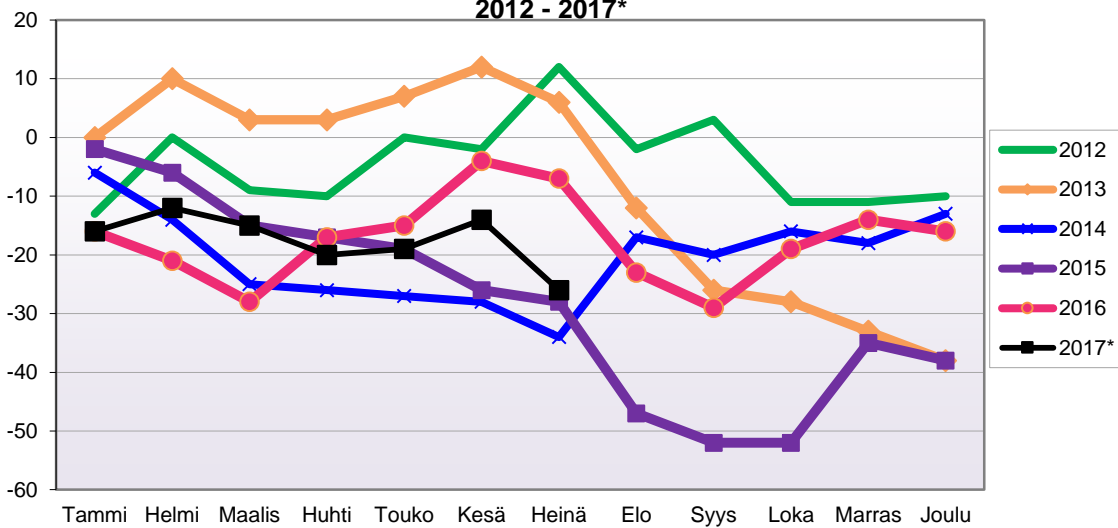

VÄESTÖN KOKONAISMUUTOKSEN KEHITYS (vuosittain kumulatiivinen)
2012 - 2017*

1.1.2017 aluejako

Kuukausimuutokset 2005 - 2017 (ennakkotietoja)													
KOKONAISMUUTOS													
	2005	2006	2007	2008	2009	2010	2011	2012	2013	2014	2015	2016	2017*
Tammi	-9	0	-8	-11	-3	-7	-18	-13	0	-6	-2	-16	-16
Helmi	6	-1	-14	-2	-8	-7	-7	13	10	-8	-4	-5	4
Maalis	-5	-8	-4	-10	-8	5	-4	-9	-7	-11	-9	-7	-3
Huhti	0	5	3	2	2	-3	-3	-1	0	-1	-2	11	-5
Touko	21	5	-13	7	-8	9	2	10	4	-1	-2	2	1
Kesä	-4	2	-2	-9	10	3	-5	-2	5	-1	-7	11	5
Heinä	5	3	-4	1	-6	-3	3	14	-6	-6	-2	-3	-12
Elo	-17	-16	-6	-2	-11	3	-8	-14	-18	17	-19	-16	
Syys	0	-8	-4	1	-15	-8	-5	5	-14	-3	-5	-6	
Loka	5	-1	-2	9	-13	-4	-2	-14	-2	4	0	10	
Marras	-6	7	1	-10	2	9	-12	0	-5	-2	17	5	
Joulu	4	2	-1	-2	5	1	7	1	-5	5	-3	-2	
	0	-10	-54	-26	-53	-2	-52	-10	-38	-13	-38	-16	

Kumulatiivinen muutos vuosittain 2005 - 2017 (ennakkotietoja)													
KOKONAISMUUTOS													
	2005	2006	2007	2008	2009	2010	2011	2012	2013	2014	2015	2016	2017*
Tammi	-9	0	-8	-11	-3	-7	-18	-13	0	-6	-2	-16	-16
Helmi	-3	-1	-22	-13	-11	-14	-25	0	10	-14	-6	-21	-12
Maalis	-8	-9	-26	-23	-19	-9	-29	-9	3	-25	-15	-28	-15
Huhti	-8	-4	-23	-21	-17	-12	-32	-10	3	-26	-17	-17	-20
Touko	13	1	-36	-14	-25	-3	-30	0	7	-27	-19	-15	-19
Kesä	9	3	-38	-23	-15	0	-35	-2	12	-28	-26	-4	-14
Heinä	14	6	-42	-22	-21	-3	-32	12	6	-34	-28	-7	-26
Elo	-3	-10	-48	-24	-32	0	-40	-2	-12	-17	-47	-23	
Syys	-3	-18	-52	-23	-47	-8	-45	3	-26	-20	-52	-29	
Loka	2	-19	-54	-14	-60	-12	-47	-11	-28	-16	-52	-19	
Marras	-4	-12	-53	-24	-58	-3	-59	-11	-33	-18	-35	-14	
Joulu	0	-10	-54	-26	-53	-2	-52	-10	-38	-13	-38	-16	

Lähde: Tilastokeskus