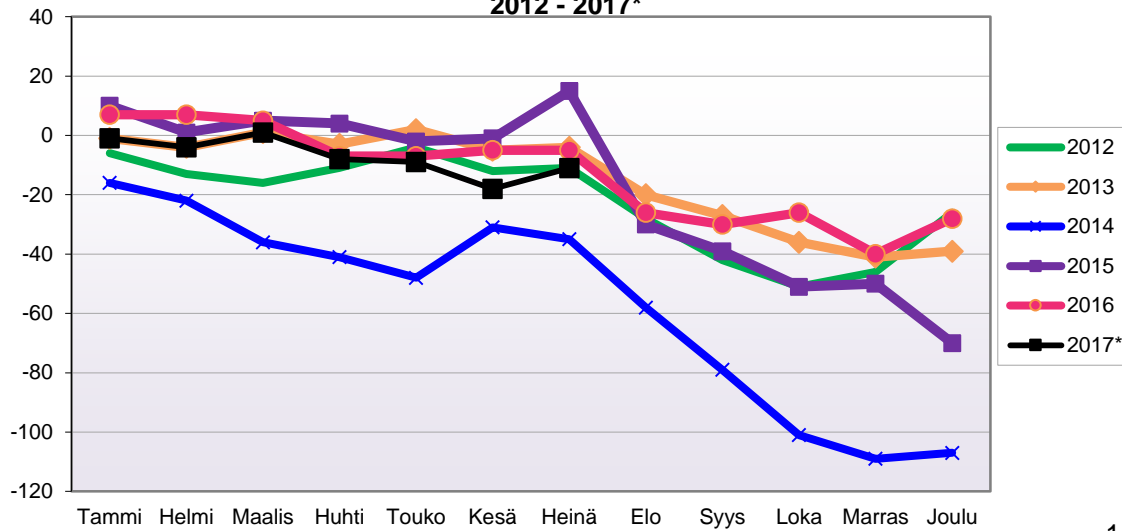

VÄESTÖN KOKONAISMUUTOKSEN KEHITYS (vuosittain kumulatiivinen)
2012 - 2017*

1.1.2017 aluejako

Kuukausimuutokset 2005 - 2017 (ennakkotietoja)													
KOKONAISMUUTOS													
	2005	2006	2007	2008	2009	2010	2011	2012	2013	2014	2015	2016	2017*
Tammi	3	-10	-3	-1	-6	-8	0	-6	-1	-16	10	7	-1
Helmi	-7	-6	-4	-7	1	1	-12	-7	-3	-6	-9	0	-3
Maalis	-17	-4	-4	-8	2	-9	4	-3	5	-14	4	-2	5
Huhti	0	-15	3	-5	0	-3	0	5	-4	-5	-1	-12	-9
Touko	13	11	15	4	1	10	12	7	5	-7	-6	0	-1
Kesä	9	8	-10	13	0	1	6	-8	-7	17	1	2	-9
Heinä	-23	-13	-9	9	-18	4	-3	1	1	-4	16	0	7
Elo	-17	-8	-33	-23	-37	-27	-55	-17	-16	-23	-45	-21	
Syys	-4	-1	-9	-13	-6	-16	-16	-14	-7	-21	-9	-4	
Loka	-8	-9	-16	-3	-6	5	-22	-9	-9	-22	-12	4	
Marras	-6	-11	-5	-2	5	-9	-5	5	-5	-8	1	-14	
Joulu	-1	16	-6	-8	3	-8	-7	20	2	2	-20	12	
	-58	-42	-81	-44	-61	-59	-98	-26	-39	-107	-70	-28	

Kumulatiivinen muutos vuosittain 2005 - 2017 (ennakkotietoja)													
KOKONAISMUUTOS													
	2005	2006	2007	2008	2009	2010	2011	2012	2013	2014	2015	2016	2017*
Tammi	3	-10	-3	-1	-6	-8	0	-6	-1	-16	10	7	-1
Helmi	-4	-16	-7	-8	-5	-7	-12	-13	-4	-22	1	7	-4
Maalis	-21	-20	-11	-16	-3	-16	-8	-16	1	-36	5	5	1
Huhti	-21	-35	-8	-21	-3	-19	-8	-11	-3	-41	4	-7	-8
Touko	-8	-24	7	-17	-2	-9	4	-4	2	-48	-2	-7	-9
Kesä	1	-16	-3	-4	-2	-8	10	-12	-5	-31	-1	-5	-18
Heinä	-22	-29	-12	5	-20	-4	7	-11	-4	-35	15	-5	-11
Elo	-39	-37	-45	-18	-57	-31	-48	-28	-20	-58	-30	-26	
Syys	-43	-38	-54	-31	-63	-47	-64	-42	-27	-79	-39	-30	
Loka	-51	-47	-70	-34	-69	-42	-86	-51	-36	-101	-51	-26	
Marras	-57	-58	-75	-36	-64	-51	-91	-46	-41	-109	-50	-40	
Joulu	-58	-42	-81	-44	-61	-59	-98	-26	-39	-107	-70	-28	

Lähde: Tilastokeskus