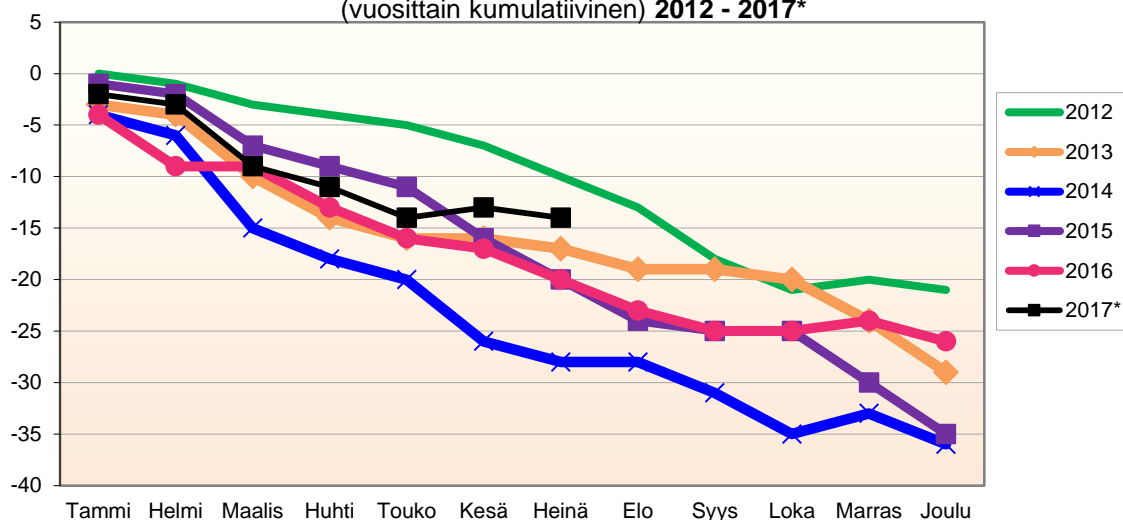

LUONNOLLISEN VÄESTÖNMUUTOKSEN KEHITYS
(vuosittain kumulatiivinen) 2012 - 2017*

1.1.2017 aluejako

Kuukausimuutokset 2005 - 2017 (ennakkotietoja)													
LUONNOLLINEN VÄESTÖNMUUTOS													
	2005	2006	2007	2008	2009	2010	2011	2012	2013	2014	2015	2016	2017*
Tammi	-3	-2	-5	-2	-6	-3	-5	0	-3	-4	-1	-4	-2
Helmi	-2	-2	-6	-3	-3	1	-7	-1	-1	-2	-1	-5	-1
Maalis	-5	-7	-6	-2	-6	-4	-3	-2	-6	-9	-5	0	-6
Huhti	-2	-1	-5	-2	-1	-2	-1	-1	-4	-3	-2	-4	-2
Touko	-1	-1	-7	0	-8	-1	-1	-1	-2	-2	-2	-3	-3
Kesä	-6	-3	-5	-4	-1	-3	2	-2	0	-6	-5	-1	1
Heinä	-2	-2	-4	-5	1	-1	-4	-3	-1	-2	-4	-3	-1
Elo	-7	-3	-2	-5	-3	-1	1	-3	-2	0	-4	-3	
Syys	-3	-4	-1	-3	1	-1	-2	-5	0	-3	-1	-2	
Loka	-1	-2	-1	-4	-2	-3	-2	-3	-1	-4	0	0	
Marras	-2	-1	-2	-7	-3	-1	0	1	-4	2	-5	1	
Joulu	-4	0	-2	1	-5	-1	0	-1	-5	-3	-5	-2	
	-38	-28	-46	-36	-36	-20	-22	-21	-29	-36	-35	-26	

Kumulatiivinen muutos vuosittain 2005 - 2017 (ennakkotietoja)													
LUONNOLLINEN VÄESTÖNMUUTOS													
	2005	2006	2007	2008	2009	2010	2011	2012	2013	2014	2015	2016	2017*
Tammi	-3	-2	-5	-2	-6	-3	-5	0	-3	-4	-1	-4	-2
Helmi	-5	-4	-11	-5	-9	-2	-12	-1	-4	-6	-2	-9	-3
Maalis	-10	-11	-17	-7	-15	-6	-15	-3	-10	-15	-7	-9	-9
Huhti	-12	-12	-22	-9	-16	-8	-16	-4	-14	-18	-9	-13	-11
Touko	-13	-13	-29	-9	-24	-9	-17	-5	-16	-20	-11	-16	-14
Kesä	-19	-16	-34	-13	-25	-12	-15	-7	-16	-26	-16	-17	-13
Heinä	-21	-18	-38	-18	-24	-13	-19	-10	-17	-28	-20	-20	-14
Elo	-28	-21	-40	-23	-27	-14	-18	-13	-19	-28	-24	-23	
Syys	-31	-25	-41	-26	-26	-15	-20	-18	-19	-31	-25	-25	
Loka	-32	-27	-42	-30	-28	-18	-22	-21	-20	-35	-25	-25	
Marras	-34	-28	-44	-37	-31	-19	-22	-20	-24	-33	-30	-24	
Joulu	-38	-28	-46	-36	-36	-20	-22	-21	-29	-36	-35	-26	

Lähde: Tilastokeskus