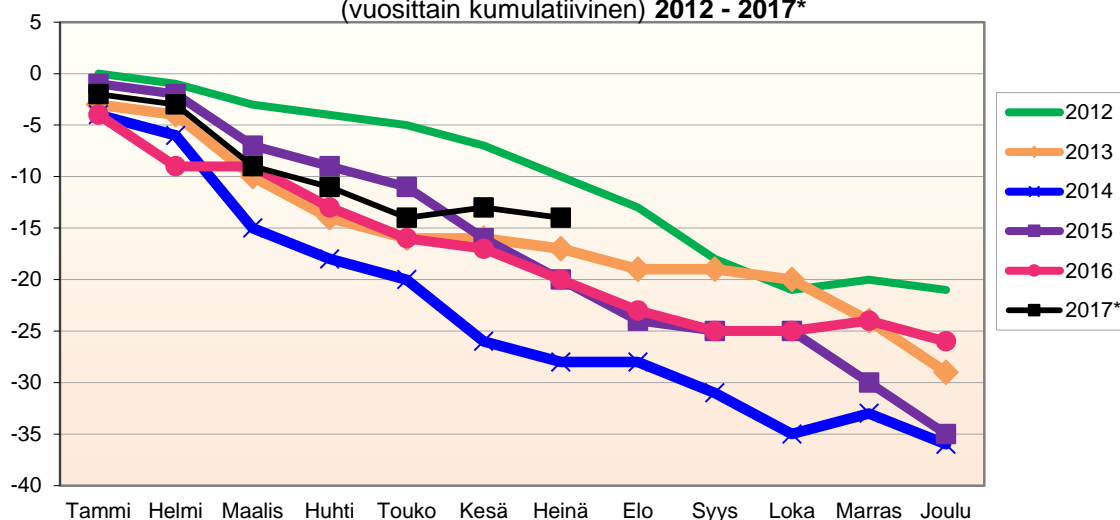

LUONNOLLISEN VÄESTÖNMUUTOKSEN KEHITYS
(vuosittain kumulatiivinen) 2012 - 2017*

1.1.2017 aluejako

Kuukausimuutokset 2005 - 2017 (ennakkotietoja)													
LUONNOLLINEN VÄESTÖNMUUTOS													
	2005	2006	2007	2008	2009	2010	2011	2012	2013	2014	2015	2016	2017*
Tammi	-3	-2	-5	-2	-6	-3	-5	0	-3	-4	-1	-4	-2
Helmi	-2	-2	-6	-3	-3	1	-7	-1	-1	-2	-1	-5	-1
Maalis	-5	-7	-6	-2	-6	-4	-3	-2	-6	-9	-5	0	-6
Huhti	-2	-1	-5	-2	-1	-2	-1	-1	-4	-3	-2	-4	-2
Touko	-1	-1	-7	0	-8	-1	-1	-1	-2	-2	-2	-3	-3
Kesä	-6	-3	-5	-4	-1	-3	2	-2	0	-6	-5	-1	1
Heinä	-2	-2	-4	-5	1	-1	-4	-3	-1	-2	-4	-3	-1
Elo	-7	-3	-2	-5	-3	-1	1	-3	-2	0	-4	-3	
Syys	-3	-4	-1	-3	1	-1	-2	-5	0	-3	-1	-2	
Loka	-1	-2	-1	-4	-2	-3	-2	-3	-1	-4	0	0	
Marras	-2	-1	-2	-7	-3	-1	0	1	-4	2	-5	1	
Joulu	-4	0	-2	1	-5	-1	0	-1	-5	-3	-5	-2	
	-38	-28	-46	-36	-36	-20	-22	-21	-29	-36	-35	-26	

Kumulatiivinen muutos vuosittain 2005 - 2017 (ennakkotietoja)													
LUONNOLLINEN VÄESTÖNMUUTOS													
	2005	2006	2007	2008	2009	2010	2011	2012	2013	2014	2015	2016	2017*
Tammi	-3	-2	-5	-2	-6	-3	-5	0	-3	-4	-1	-4	-2
Helmi	-5	-4	-11	-5	-9	-2	-12	-1	-4	-6	-2	-9	-3
Maalis	-10	-11	-17	-7	-15	-6	-15	-3	-10	-15	-7	-9	-9
Huhti	-12	-12	-22	-9	-16	-8	-16	-4	-14	-18	-9	-13	-11
Touko	-13	-13	-29	-9	-24	-9	-17	-5	-16	-20	-11	-16	-14
Kesä	-19	-16	-34	-13	-25	-12	-15	-7	-16	-26	-16	-17	-13
Heinä	-21	-18	-38	-18	-24	-13	-19	-10	-17	-28	-20	-20	-14
Elo	-28	-21	-40	-23	-27	-14	-18	-13	-19	-28	-24	-23	
Syys	-31	-25	-41	-26	-26	-15	-20	-18	-19	-31	-25	-25	
Loka	-32	-27	-42	-30	-28	-18	-22	-21	-20	-35	-25	-25	
Marras	-34	-28	-44	-37	-31	-19	-22	-20	-24	-33	-30	-24	
Joulu	-38	-28	-46	-36	-36	-20	-22	-21	-29	-36	-35	-26	

Lähde: Tilastokeskus