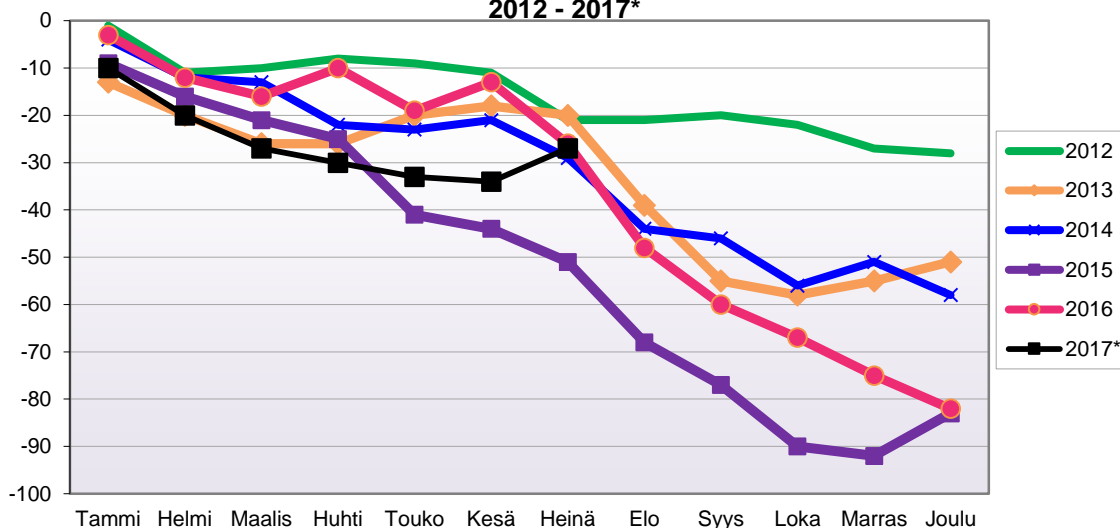

VÄESTÖN KOKONAISMUUTOKSEN KEHITYS (vuosittain kumulatiivinen)
2012 - 2017*

1.1.2017 aluejako

Kuukausimuutokset 2005 - 2017 (ennakkotietoja)													
KOKONAISMUUTOS													
	2005	2006	2007	2008	2009	2010	2011	2012	2013	2014	2015	2016	2017*
Tammi	-6	-8	-1	-21	-6	-8	0	-1	-13	-4	-9	-3	-10
Helmi	5	-6	-6	-4	5	-3	2	-10	-7	-8	-7	-9	-10
Maalis	-12	-2	6	-7	-10	-14	-11	1	-6	-1	-5	-4	-7
Huhti	2	5	-3	-12	8	-2	-10	2	0	-9	-4	6	-3
Touko	6	-8	9	-3	2	7	5	-1	6	-1	-16	-9	-3
Kesä	8	21	4	-14	-2	-1	10	-2	2	2	-3	6	-1
Heinä	9	-10	-18	-11	3	-7	-3	-10	-2	-8	-7	-13	7
Elo	-17	-22	-18	-20	-35	-28	-12	0	-19	-15	-17	-22	
Syys	-16	-9	-4	-10	-15	-9	-13	1	-16	-2	-9	-12	
Loka	0	6	-13	2	-8	-1	-8	-2	-3	-10	-13	-7	
Marras	-23	-13	-7	0	-15	2	-6	-5	3	5	-2	-8	
Joulu	4	-5	-8	-15	4	-13	-3	-1	4	-7	9	-7	
	-40	-51	-59	-115	-69	-77	-49	-28	-51	-58	-83	-82	

Kumulatiivinen muutos vuosittain 2005 - 2017 (ennakkotietoja)													
KOKONAISMUUTOS													
	2005	2006	2007	2008	2009	2010	2011	2012	2013	2014	2015	2016	2017*
Tammi	-6	-8	-1	-21	-6	-8	0	-1	-13	-4	-9	-3	-10
Helmi	-1	-14	-7	-25	-1	-11	2	-11	-20	-12	-16	-12	-20
Maalis	-13	-16	-1	-32	-11	-25	-9	-10	-26	-13	-21	-16	-27
Huhti	-11	-11	-4	-44	-3	-27	-19	-8	-26	-22	-25	-10	-30
Touko	-5	-19	5	-47	-1	-20	-14	-9	-20	-23	-41	-19	-33
Kesä	3	2	9	-61	-3	-21	-4	-11	-18	-21	-44	-13	-34
Heinä	12	-8	-9	-72	0	-28	-7	-21	-20	-29	-51	-26	-27
Elo	-5	-30	-27	-92	-35	-56	-19	-21	-39	-44	-68	-48	
Syys	-21	-39	-31	-102	-50	-65	-32	-20	-55	-46	-77	-60	
Loka	-21	-33	-44	-100	-58	-66	-40	-22	-58	-56	-90	-67	
Marras	-44	-46	-51	-100	-73	-64	-46	-27	-55	-51	-92	-75	
Joulu	-40	-51	-59	-115	-69	-77	-49	-28	-51	-58	-83	-82	

Lähde: Tilastokeskus