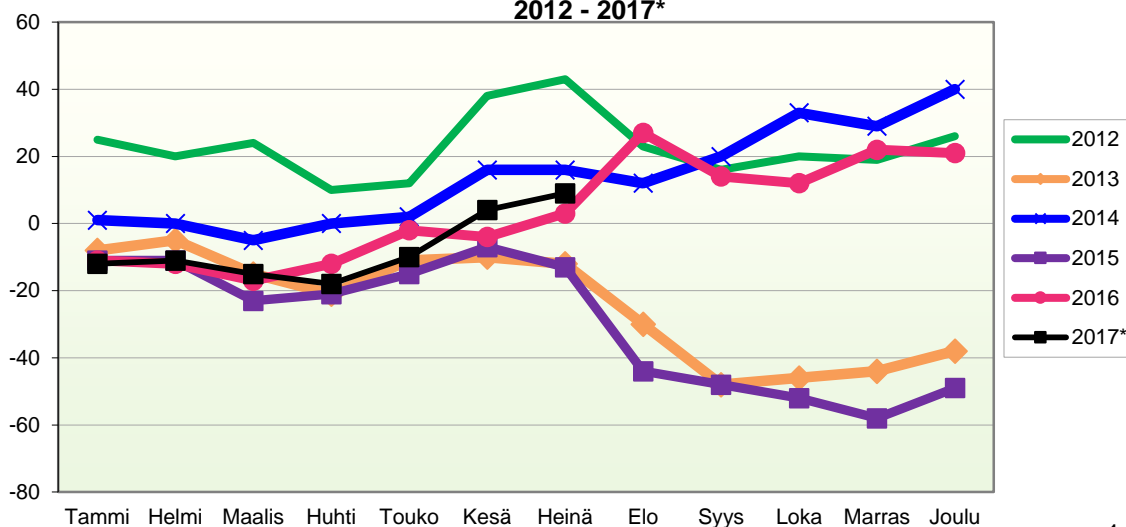

MUUTTOLIIKKEEN KEHITYS (vuosittain kumulatiivinen)
2012 - 2017*

1.1.2017 aluejako

Kuukausimuutokset 2005 - 2017 (ennakkotietoja)

MUUTTOLIIKE (maassamuutto + siirtolaisuus = kokonaisnettomuutto)

	2005	2006	2007	2008	2009	2010	2011	2012	2013	2014	2015	2016	2017*
Tammi	0	5	0	-7	-20	5	-6	25	-8	1	-11	-11	-12
Helmi	0	-9	-2	-8	-1	-12	6	-5	3	-1	0	-1	1
Maalis	6	-11	9	-2	-9	4	7	4	-10	-5	-12	-5	-4
Huhti	-14	3	6	2	2	12	9	-14	-6	5	2	5	-3
Touko	-5	10	5	8	7	-8	8	2	10	2	6	10	8
Kesä	-1	-18	16	0	-5	-10	13	26	1	14	8	-2	14
Heinä	5	-7	11	2	14	20	3	5	-2	0	-6	7	5
Elo	-3	-2	-34	-14	-20	-28	-24	-20	-18	-4	-31	24	
Syys	-3	-28	-20	-12	-10	15	1	-7	-18	8	-4	-13	
Loka	10	-23	-2	0	4	15	-9	4	2	13	-4	-2	
Marras	-1	-5	15	15	4	0	-7	-1	2	-4	-6	10	
Joulu	7	-1	-2	16	7	21	8	7	6	11	9	-1	
Kokonaismuutos	1	-86	2	0	-27	34	9	26	-38	40	-49	21	

Kumulatiivinen muutos vuosittain 2005 - 2017 (ennakkotietoja)

MUUTTOLIIKE (maassamuutto + siirtolaisuus = kokonaisnettomuutto)

	2005	2006	2007	2008	2009	2010	2011	2012	2013	2014	2015	2016	2017*
Tammi	0	5	0	-7	-20	5	-6	25	-8	1	-11	-11	-12
Helmi	0	-4	-2	-15	-21	-7	0	20	-5	0	-11	-12	-11
Maalis	6	-15	7	-17	-30	-3	7	24	-15	-5	-23	-17	-15
Huhti	-8	-12	13	-15	-28	9	16	10	-21	0	-21	-12	-18
Touko	-13	-2	18	-7	-21	1	24	12	-11	2	-15	-2	-10
Kesä	-14	-20	34	-7	-26	-9	37	38	-10	16	-7	-4	4
Heinä	-9	-27	45	-5	-12	11	40	43	-12	16	-13	3	9
Elo	-12	-29	11	-19	-32	-17	16	23	-30	12	-44	27	
Syys	-15	-57	-9	-31	-42	-2	17	16	-48	20	-48	14	
Loka	-5	-80	-11	-31	-38	13	8	20	-46	33	-52	12	
Marras	-6	-85	4	-16	-34	13	1	19	-44	29	-58	22	
Joulu	1	-86	2	0	-27	34	9	26	-38	40	-49	21	

Lähde: Tilastokeskus