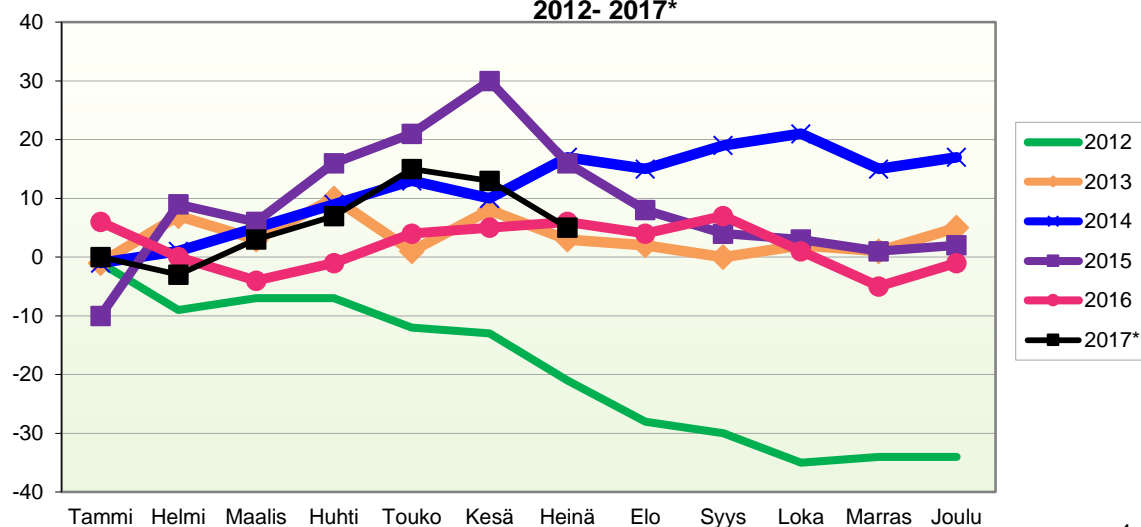

**MUUTTOLIIKKEEN KEHITYS (vuosittain kumulatiivinen)
2012- 2017***

1.1.2017 aluejako

Kuukausimuutokset 2005 - 2017 (ennakkotietoja)													
MUUTTOLIIKE (maassamuutto + siirtolaisuus = kokonaisnettomuutto)													
	2005	2006	2007	2008	2009	2010	2011	2012	2013	2014	2015	2016	2017*
Tammi	-4	-2	-15	0	8	0	4	-1	-1	-1	-10	6	0
Helmi	-1	6	7	8	3	7	-8	-8	8	2	19	-6	-3
Maalis	-2	-4	-2	-3	0	-4	-1	2	-4	4	-3	-4	6
Huhti	1	-4	-3	1	2	3	0	0	7	4	10	3	4
Touko	-4	10	-4	-10	6	-7	1	-5	-9	4	5	5	8
Kesä	1	-3	9	-10	11	3	3	-1	7	-3	9	1	-2
Heinä	-2	-1	1	-3	2	-10	-2	-8	-5	7	-14	1	-8
Elo	3	-9	-8	-4	-4	0	2	-7	-1	-2	-8	-2	
Syys	1	-14	-7	1	-1	-3	-1	-2	-2	4	-4	3	
Loka	4	-4	4	0	5	4	1	-5	2	2	-1	-6	
Marras	0	8	0	5	-1	-8	0	1	-1	-6	-2	-6	
Joulu	5	-2	-3	-1	-7	-6	-5	0	4	2	1	4	
	2	-19	-21	-16	24	-21	-6	-34	5	17	2	-1	

Kumulatiivinen muutos vuosittain 2005 - 2017 (ennakkotietoja)													
MUUTTOLIIKE (maassamuutto + siirtolaisuus = kokonaisnettomuutto)													
	2005	2006	2007	2008	2009	2010	2011	2012	2013	2014	2015	2016	2017*
Tammi	-4	-2	-15	0	8	0	4	-1	-1	-1	-10	6	0
Helmi	-5	4	-8	8	11	7	-4	-9	7	1	9	0	-3
Maalis	-7	0	-10	5	11	3	-5	-7	3	5	6	-4	3
Huhti	-6	-4	-13	6	13	6	-5	-7	10	9	16	-1	7
Touko	-10	6	-17	-4	19	-1	-4	-12	1	13	21	4	15
Kesä	-9	3	-8	-14	30	2	-1	-13	8	10	30	5	13
Heinä	-11	2	-7	-17	32	-8	-3	-21	3	17	16	6	5
Elo	-8	-7	-15	-21	28	-8	-1	-28	2	15	8	4	
Syys	-7	-21	-22	-20	27	-11	-2	-30	0	19	4	7	
Loka	-3	-25	-18	-20	32	-7	-1	-35	2	21	3	1	
Marras	-3	-17	-18	-15	31	-15	-1	-34	1	15	1	-5	
Joulu	2	-19	-21	-16	24	-21	-6	-34	5	17	2	-1