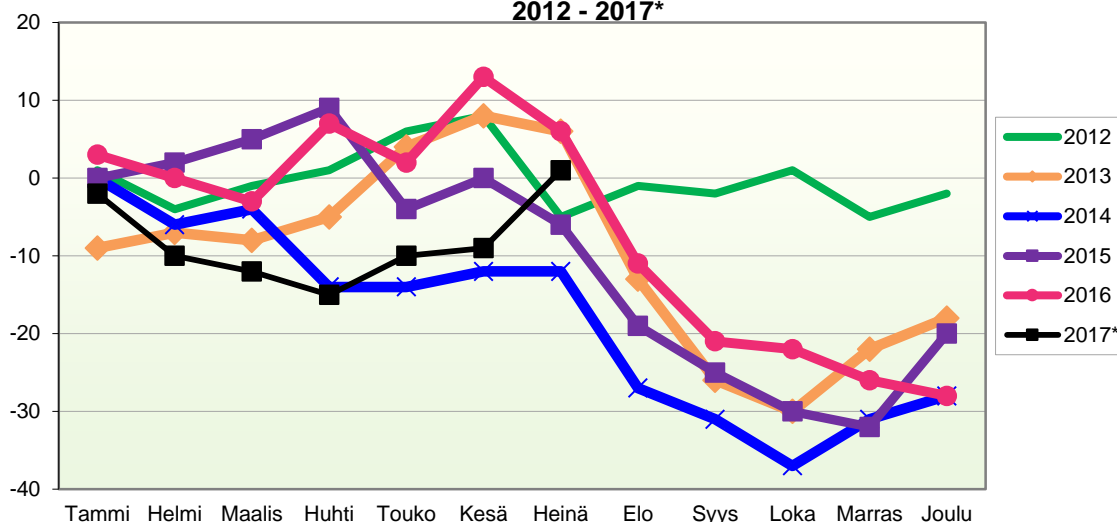

**MUUTTOLIIKKEEN KEHITYS (vuosittain kumulatiivinen)
2012 - 2017***

1.1.2017 aluejako

Kuukausimuutokset 2005 - 2017 (ennakkotietoja)													
MUUTTOLIIKE (maassamuutto + siirtolaisuus = kokonaisnettomuutto)													
	2005	2006	2007	2008	2009	2010	2011	2012	2013	2014	2015	2016	2017*
Tammi	-5	-3	-2	-7	-5	-5	1	1	-9	0	0	3	-2
Helmi	10	0	-1	-5	7	0	5	-5	2	-6	2	-3	-8
Maalis	-8	0	8	-3	-5	-3	-4	3	-1	2	3	-3	-2
Huhti	5	10	-4	-4	10	4	-12	2	3	-10	4	10	-3
Touko	8	-3	8	-2	3	10	8	5	9	0	-13	-5	5
Kesä	12	22	2	-10	-1	2	10	2	4	2	4	11	1
Heinä	10	-8	-17	-9	6	-3	0	-13	-2	0	-6	-7	10
Elo	-9	-23	-13	-17	-28	-24	-8	4	-19	-15	-13	-17	
Syys	-10	-5	1	-2	-12	-3	-10	-1	-13	-4	-6	-10	
Loka	1	7	-8	4	-6	4	-3	3	-4	-6	-5	-1	
Marras	-14	-7	-8	3	-9	0	1	-6	8	6	-2	-4	
Joulu	6	-5	-5	-7	8	-5	-1	3	4	3	12	-2	
Kokonais-	6	-15	-39	-59	-32	-23	-13	-2	-18	-28	-20	-28	

Kumulatiivinen muutos vuosittain 2005 - 2017 (ennakkotietoja)													
MUUTTOLIIKE (maassamuutto + siirtolaisuus = kokonaisnettomuutto)													
	2005	2006	2007	2008	2009	2010	2011	2012	2013	2014	2015	2016	2017*
Tammi	-5	-3	-2	-7	-5	-5	1	1	-9	0	0	3	-2
Helmi	5	-3	-3	-12	2	-5	6	-4	-7	-6	2	0	-10
Maalis	-3	-3	5	-15	-3	-8	2	-1	-8	-4	5	-3	-12
Huhti	2	7	1	-19	7	-4	-10	1	-5	-14	9	7	-15
Touko	10	4	9	-21	10	6	-2	6	4	-14	-4	2	-10
Kesä	22	26	11	-31	9	8	8	8	8	-12	0	13	-9
Heinä	32	18	-6	-40	15	5	8	-5	6	-12	-6	6	1
Elo	23	-5	-19	-57	-13	-19	0	-1	-13	-27	-19	-11	
Syys	13	-10	-18	-59	-25	-22	-10	-2	-26	-31	-25	-21	
Loka	14	-3	-26	-55	-31	-18	-13	1	-30	-37	-30	-22	
Marras	0	-10	-34	-52	-40	-18	-12	-5	-22	-31	-32	-26	
Joulu	6	-15	-39	-59	-32	-23	-13	-2	-18	-28	-20	-28