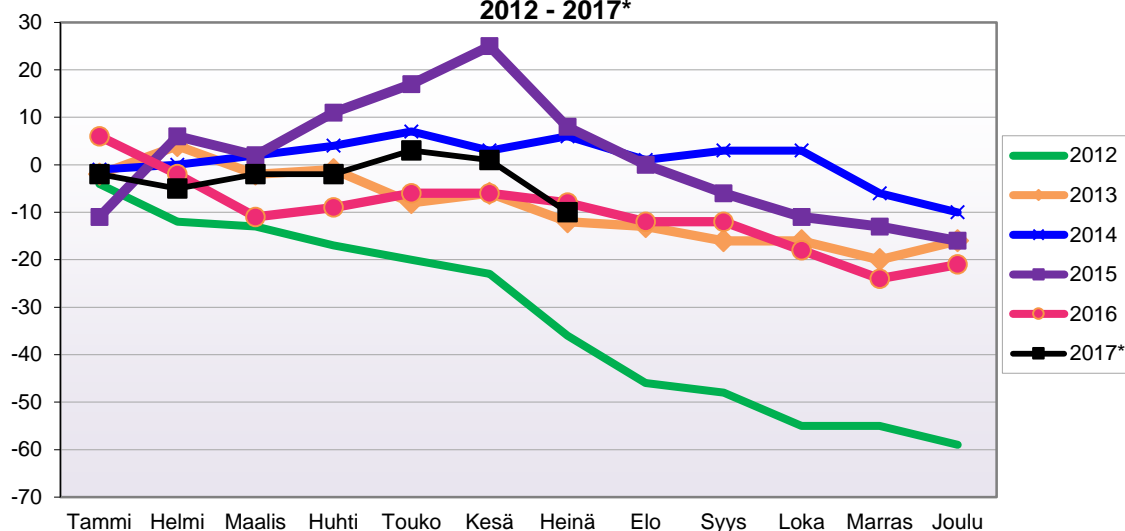

VÄESTÖN KOKONAISMUUTOKSEN KEHITYS (vuosittain kumulatiivinen)
2012 - 2017*

1.1.2017 aluejako

Kuukausimuutokset 2005 - 2017 (ennakkotietoja)													
KOKONAISMUUTOS													
	2005	2006	2007	2008	2009	2010	2011	2012	2013	2014	2015	2016	2017*
Tammi	-7	-7	-22	-3	3	-2	4	-4	-2	-1	-11	6	-2
Helmi	-3	3	5	6	0	7	-11	-8	6	1	17	-8	-3
Maalis	-7	-7	1	-8	-4	-7	-3	-1	-6	2	-4	-9	3
Huhti	1	-3	-5	2	3	2	-1	-4	1	2	9	2	0
Touko	-5	7	-9	-17	5	-12	-1	-3	-7	3	6	3	5
Kesä	0	-4	7	-14	9	6	2	-3	2	-4	8	0	-2
Heinä	-1	-2	0	-2	-1	-12	-3	-13	-6	3	-17	-2	-11
Elo	2	-10	-10	-8	-8	-4	1	-10	-1	-5	-8	-4	
Syys	3	-16	-7	-1	-1	-5	0	-2	-3	2	-6	0	
Loka	2	-6	1	1	4	1	-1	-7	0	0	-5	-6	
Marras	-5	7	2	7	-1	-11	-3	0	-4	-9	-2	-6	
Joulu	6	-5	-3	-4	-8	-12	-10	-4	4	-4	-3	3	
	-14	-43	-40	-41	1	-49	-26	-59	-16	-10	-16	-21	

Kumulatiivinen muutos vuosittain 2005 - 2017 (ennakkotietoja)													
KOKONAISMUUTOS													
	2005	2006	2007	2008	2009	2010	2011	2012	2013	2014	2015	2016	2017*
Tammi	-7	-7	-22	-3	3	-2	4	-4	-2	-1	-11	6	-2
Helmi	-10	-4	-17	3	3	5	-7	-12	4	0	6	-2	-5
Maalis	-17	-11	-16	-5	-1	-2	-10	-13	-2	2	2	-11	-2
Huhti	-16	-14	-21	-3	2	0	-11	-17	-1	4	11	-9	-2
Touko	-21	-7	-30	-20	7	-12	-12	-20	-8	7	17	-6	3
Kesä	-21	-11	-23	-34	16	-6	-10	-23	-6	3	25	-6	1
Heinä	-22	-13	-23	-36	15	-18	-13	-36	-12	6	8	-8	-10
Elo	-20	-23	-33	-44	7	-22	-12	-46	-13	1	0	-12	
Syys	-17	-39	-40	-45	6	-27	-12	-48	-16	3	-6	-12	
Loka	-15	-45	-39	-44	10	-26	-13	-55	-16	3	-11	-18	
Marras	-20	-38	-37	-37	9	-37	-16	-55	-20	-6	-13	-24	
Joulu	-14	-43	-40	-41	1	-49	-26	-59	-16	-10	-16	-21	

Lähde: Tilastokeskus