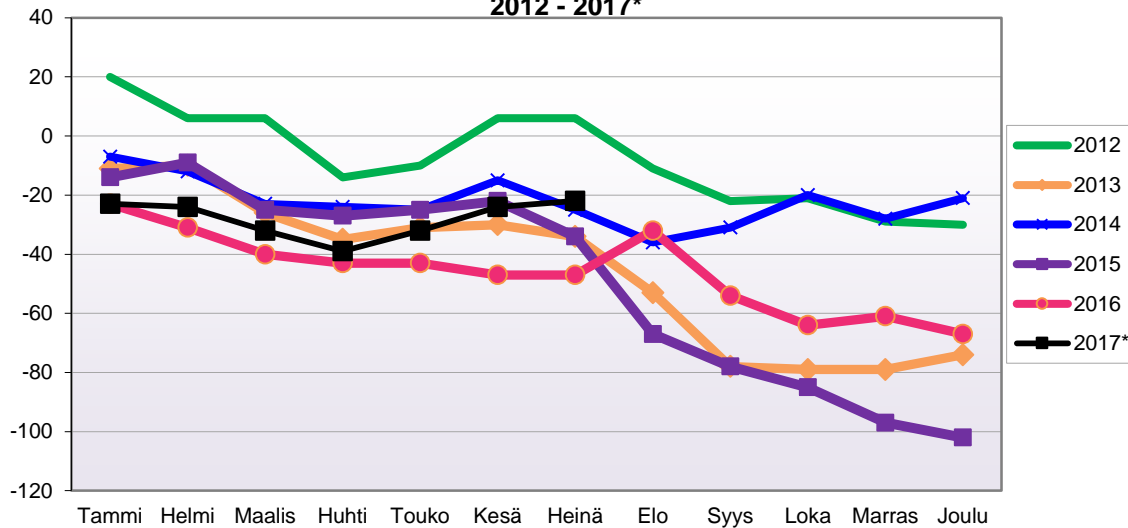

VÄESTÖN KOKONAISMUUTOKSEN KEHITYS (vuosittain kumulatiivinen)
2012 - 2017*

1.1.2017 aluejako

Kuukausimuutokset 2005 - 2017 (ennakkotietoja)

KOKONAISMUUTOS

	2005	2006	2007	2008	2009	2010	2011	2012	2013	2014	2015	2016	2017*
Tammi	-10	1	-14	-21	-30	7	-8	20	-11	-7	-14	-23	-23
Helmi	-1	-16	-4	-19	-9	-17	-7	-14	1	-5	5	-8	-1
Maalis	8	-13	2	-9	-19	-3	-3	0	-16	-11	-16	-9	-8
Huhti	-16	-6	6	-2	-5	4	6	-20	-9	-1	-2	-3	-7
Touko	-13	2	3	7	2	-12	0	4	4	-1	2	0	7
Kesä	-10	-24	9	-13	-9	-12	14	16	1	10	3	-4	8
Heinä	0	-20	7	-1	12	16	-6	0	-4	-10	-12	0	2
Elo	-5	-5	-34	-14	-24	-32	-32	-17	-19	-11	-33	15	
Syys	-7	-30	-26	-17	-13	7	-4	-11	-25	5	-11	-22	
Loka	4	-30	-2	-11	1	12	-18	1	-1	11	-7	-10	
Marras	-5	-17	7	9	-4	-7	-8	-8	0	-8	-12	3	
Joulu	4	-5	-7	15	4	15	6	-1	5	7	-5	-6	
Kokonaismuutos	-51	-163	-53	-76	-94	-22	-60	-30	-74	-21	-102	-67	

Kumulatiivinen muutos vuosittain 2005 - 2017 (ennakkotietoja)

KOKONAISMUUTOS

	2005	2006	2007	2008	2009	2010	2011	2012	2013	2014	2015	2016	2017*
Tammi	-10	1	-14	-21	-30	7	-8	20	-11	-7	-14	-23	-23
Helmi	-11	-15	-18	-40	-39	-10	-15	6	-10	-12	-9	-31	-24
Maalis	-3	-28	-16	-49	-58	-13	-18	6	-26	-23	-25	-40	-32
Huhti	-19	-34	-10	-51	-63	-9	-12	-14	-35	-24	-27	-43	-39
Touko	-32	-32	-7	-44	-61	-21	-12	-10	-31	-25	-25	-43	-32
Kesä	-42	-56	2	-57	-70	-33	2	6	-30	-15	-22	-47	-24
Heinä	-42	-76	9	-58	-58	-17	-4	6	-34	-25	-34	-47	-22
Elo	-47	-81	-25	-72	-82	-49	-36	-11	-53	-36	-67	-32	
Syys	-54	-111	-51	-89	-95	-42	-40	-22	-78	-31	-78	-54	
Loka	-50	-141	-53	-100	-94	-30	-58	-21	-79	-20	-85	-64	
Marras	-55	-158	-46	-91	-98	-37	-66	-29	-79	-28	-97	-61	
Joulu	-51	-163	-53	-76	-94	-22	-60	-30	-74	-21	-102	-67	

Lähde: Tilastokeskus