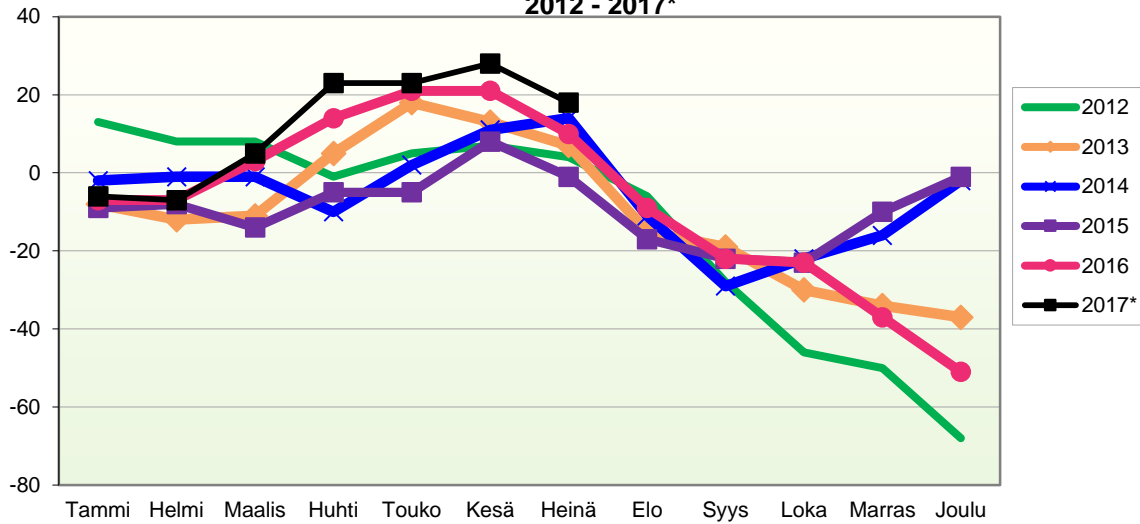

**MUUTTOLIIKKEEN KEHITYS (vuosittain kumulatiivinen)
2012 - 2017***

1.1.2017 aluejako

Kuukausimuutokset 2005 - 2017 (ennakkotietoja)													
MUUTTOLIIKE (maassamuutto + siirtolaisuus = kokonaisnettomuutto)													
	2005	2006	2007	2008	2009	2010	2011	2012	2013	2014	2015	2016	2017*
Tammi	10	-4	-3	-9	-6	-17	5	13	-8	-2	-9	-7	-6
Helmi	-2	-2	-13	7	-8	2	0	-5	-4	1	1	0	-1
Maalis	5	-7	-19	-11	6	3	-1	0	1	0	-6	10	12
Huhti	4	16	-6	-5	4	-1	8	-9	16	-9	9	11	18
Touko	-2	1	8	8	9	-4	12	6	13	12	0	7	0
Kesä	9	9	0	1	-7	-8	7	2	-5	9	13	0	5
Heinä	16	-8	9	-4	-13	5	-10	-3	-6	3	-9	-11	-10
Elo	-35	4	-11	-16	-21	-19	-21	-10	-22	-25	-16	-19	
Syys	-3	-8	-10	-9	-14	23	-32	-22	-4	-18	-5	-13	
Loka	9	1	-15	0	10	-13	-6	-18	-11	7	-1	-1	
Marras	15	-14	-1	0	2	-2	11	-4	-4	6	13	-14	
Joulu	-3	10	-5	5	13	-3	-3	-18	-3	14	9	-14	
Kokonaissumma	23	-2	-66	-33	-25	-34	-30	-68	-37	-2	-1	-51	

Kumulatiivinen muutos vuosittain 2005 - 2017 (ennakkotietoja)													
MUUTTOLIIKE (maassamuutto + siirtolaisuus = kokonaisnettomuutto)													
	2005	2006	2007	2008	2009	2010	2011	2012	2013	2014	2015	2016	2017*
Tammi	10	-4	-3	-9	-6	-17	5	13	-8	-2	-9	-7	-6
Helmi	8	-6	-16	-2	-14	-15	5	8	-12	-1	-8	-7	-7
Maalis	13	-13	-35	-13	-8	-12	4	8	-11	-1	-14	3	5
Huhti	17	3	-41	-18	-4	-13	12	-1	5	-10	-5	14	23
Touko	15	4	-33	-10	5	-17	24	5	18	2	-5	21	23
Kesä	24	13	-33	-9	-2	-25	31	7	13	11	8	21	28
Heinä	40	5	-24	-13	-15	-20	21	4	7	14	-1	10	18
Elo	5	9	-35	-29	-36	-39	0	-6	-15	-11	-17	-9	
Syys	2	1	-45	-38	-50	-16	-32	-28	-19	-29	-22	-22	
Loka	11	2	-60	-38	-40	-29	-38	-46	-30	-22	-23	-23	
Marras	26	-12	-61	-38	-38	-31	-27	-50	-34	-16	-10	-37	
Joulu	23	-2	-66	-33	-25	-34	-30	-68	-37	-2	-1	-51