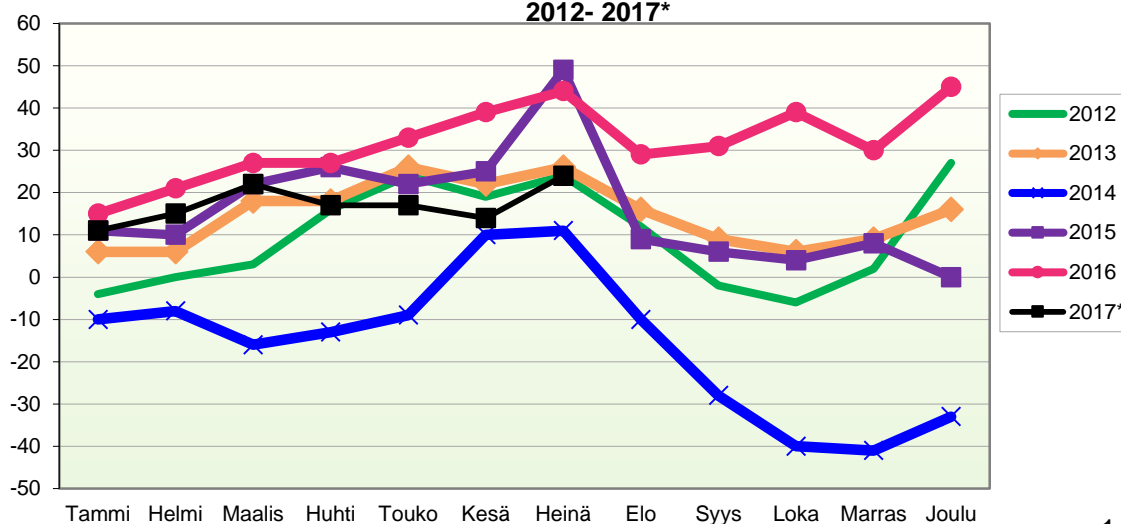

MUUTTOLIIKKEEN KEHITYS (vuosittain kumulatiivinen)
2012- 2017*

1.1.2017 aluejako

Kuukausimuutokset 2005 - 2017 (ennakkotietoja)													
MUUTTOLIIKE (maassamuutto + siirtolaisuus = kokonaisnettomuutto)													
	2005	2006	2007	2008	2009	2010	2011	2012	2013	2014	2015	2016	2017*
Tammi	7	-7	0	0	3	-3	3	-4	6	-10	11	15	11
Helmi	-4	-1	0	-1	9	5	-6	4	0	2	-1	6	4
Maalis	-13	0	-3	-4	5	1	7	3	12	-8	12	6	7
Huhti	0	-7	-2	4	7	-1	7	13	0	3	4	0	-5
Touko	12	16	16	11	3	10	16	8	8	4	-4	6	0
Kesä	10	16	-7	17	-2	7	9	-5	-4	19	3	6	-3
Heinä	-20	-8	-4	13	-16	7	1	5	4	1	24	5	10
Elo	-14	-6	-32	-21	-31	-19	-47	-12	-10	-21	-40	-15	
Syys	1	4	-6	-2	-2	-14	-9	-14	-7	-18	-3	2	
Loka	1	-2	-13	-1	-2	4	-17	-4	-3	-12	-2	8	
Marras	-1	-6	-1	-1	8	-4	4	8	3	-1	4	-9	
Joulu	10	18	3	-2	8	-5	0	25	7	8	-8	15	
	-11	17	-49	13	-10	-12	-32	27	16	-33	0	45	

Kumulatiivinen muutos vuosittain 2005 - 2017 (ennakkotietoja)													
MUUTTOLIIKE (maassamuutto + siirtolaisuus = kokonaisnettomuutto)													
	2005	2006	2007	2008	2009	2010	2011	2012	2013	2014	2015	2016	2017*
Tammi	7	-7	0	0	3	-3	3	-4	6	-10	11	15	11
Helmi	3	-8	0	-1	12	2	-3	0	6	-8	10	21	15
Maalis	-10	-8	-3	-5	17	3	4	3	18	-16	22	27	22
Huhti	-10	-15	-5	-1	24	2	11	16	18	-13	26	27	17
Touko	2	1	11	10	27	12	27	24	26	-9	22	33	17
Kesä	12	17	4	27	25	19	36	19	22	10	25	39	14
Heinä	-8	9	0	40	9	26	37	24	26	11	49	44	24
Elo	-22	3	-32	19	-22	7	-10	12	16	-10	9	29	
Syys	-21	7	-38	17	-24	-7	-19	-2	9	-28	6	31	
Loka	-20	5	-51	16	-26	-3	-36	-6	6	-40	4	39	
Marras	-21	-1	-52	15	-18	-7	-32	2	9	-41	8	30	
Joulu	-11	17	-49	13	-10	-12	-32	27	16	-33	0	45	

Lähde: Tilastokeskus