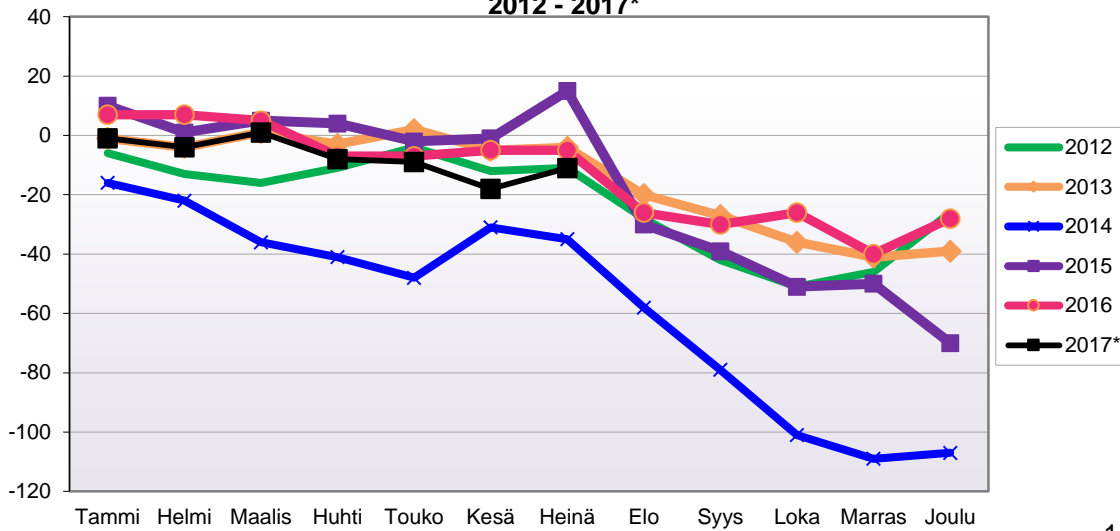

VÄESTÖN KOKONAISMUUTOKSEN KEHITYS (vuosittain kumulatiivinen)
2012 - 2017*

1.1.2017 aluejako

Kuukausimuutokset 2005 - 2017 (ennakkotietoja)													
KOKONAISMUUTOS													
	2005	2006	2007	2008	2009	2010	2011	2012	2013	2014	2015	2016	2017*
Tammi	3	-10	-3	-1	-6	-8	0	-6	-1	-16	10	7	-1
Helmi	-7	-6	-4	-7	1	1	-12	-7	-3	-6	-9	0	-3
Maalis	-17	-4	-4	-8	2	-9	4	-3	5	-14	4	-2	5
Huhti	0	-15	3	-5	0	-3	0	5	-4	-5	-1	-12	-9
Touko	13	11	15	4	1	10	12	7	5	-7	-6	0	-1
Kesä	9	8	-10	13	0	1	6	-8	-7	17	1	2	-9
Heinä	-23	-13	-9	9	-18	4	-3	1	1	-4	16	0	7
Elo	-17	-8	-33	-23	-37	-27	-55	-17	-16	-23	-45	-21	
Syys	-4	-1	-9	-13	-6	-16	-16	-14	-7	-21	-9	-4	
Loka	-8	-9	-16	-3	-6	5	-22	-9	-9	-22	-12	4	
Marras	-6	-11	-5	-2	5	-9	-5	5	-5	-8	1	-14	
Joulu	-1	16	-6	-8	3	-8	-7	20	2	2	-20	12	
	-58	-42	-81	-44	-61	-59	-98	-26	-39	-107	-70	-28	

Kumulatiivinen muutos vuosittain 2005 - 2017 (ennakkotietoja)													
KOKONAISMUUTOS													
	2005	2006	2007	2008	2009	2010	2011	2012	2013	2014	2015	2016	2017*
Tammi	3	-10	-3	-1	-6	-8	0	-6	-1	-16	10	7	-1
Helmi	-4	-16	-7	-8	-5	-7	-12	-13	-4	-22	1	7	-4
Maalis	-21	-20	-11	-16	-3	-16	-8	-16	1	-36	5	5	1
Huhti	-21	-35	-8	-21	-3	-19	-8	-11	-3	-41	4	-7	-8
Touko	-8	-24	7	-17	-2	-9	4	-4	2	-48	-2	-7	-9
Kesä	1	-16	-3	-4	-2	-8	10	-12	-5	-31	-1	-5	-18
Heinä	-22	-29	-12	5	-20	-4	7	-11	-4	-35	15	-5	-11
Elo	-39	-37	-45	-18	-57	-31	-48	-28	-20	-58	-30	-26	
Syys	-43	-38	-54	-31	-63	-47	-64	-42	-27	-79	-39	-30	
Loka	-51	-47	-70	-34	-69	-42	-86	-51	-36	-101	-51	-26	
Marras	-57	-58	-75	-36	-64	-51	-91	-46	-41	-109	-50	-40	
Joulu	-58	-42	-81	-44	-61	-59	-98	-26	-39	-107	-70	-28	

Lähde: Tilastokeskus