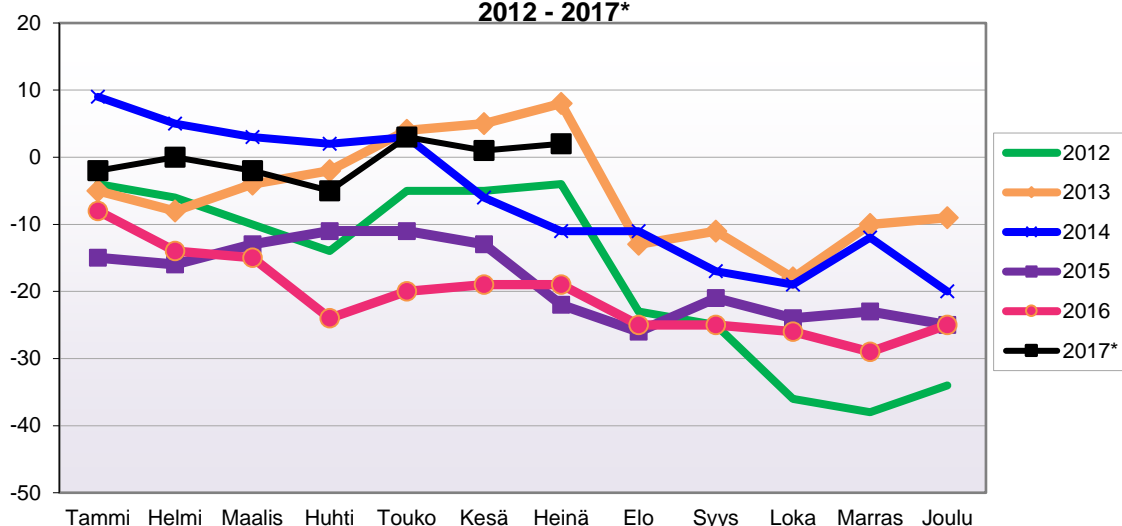

VÄESTÖN KOKONAISMUUTOKSEN KEHITYS (vuosittain kumulatiivinen)
2012 - 2017*

1.1.2017 aluejako

Kuukausimuutokset 2005 - 2017 (ennakkotietoja)

KOKONAISMUUTOS

	2005	2006	2007	2008	2009	2010	2011	2012	2013	2014	2015	2016	2017*
Tammi	-4	-9	-9	-5	1	-4	-4	-4	-5	9	-15	-8	-2
Helmi	-4	-8	-2	3	5	-3	-8	-2	-3	-4	-1	-6	2
Maalis	3	2	-5	-11	-4	2	4	-4	4	-2	3	-1	-2
Huhti	-13	0	5	3	-2	6	-7	-4	2	-1	2	-9	-3
Touko	3	7	5	2	-6	12	4	9	6	1	0	4	8
Kesä	6	3	8	4	-4	1	-3	0	1	-9	-2	1	-2
Heinä	-5	2	3	-16	-8	-5	3	1	3	-5	-9	0	1
Elo	-6	1	-8	-6	-9	-7	-15	-19	-21	0	-4	-6	
Syys	5	-5	-9	-2	-10	-8	-11	-2	2	-6	5	0	
Loka	-2	-10	-3	-2	3	-4	2	-11	-7	-2	-3	-1	
Marras	-7	-2	-6	3	0	2	-10	-2	8	7	1	-3	
Joulu	2	1	2	2	0	6	-4	4	1	-8	-2	4	
Kokonaismuutos	-22	-18	-19	-25	-34	-2	-49	-34	-9	-20	-25	-25	

Kumulatiivinen muutos vuosittain 2005 - 2017 (ennakkotietoja)

KOKONAISMUUTOS

	2005	2006	2007	2008	2009	2010	2011	2012	2013	2014	2015	2016	2017*
Tammi	-4	-9	-9	-5	1	-4	-4	-4	-5	9	-15	-8	-2
Helmi	-8	-17	-11	-2	6	-7	-12	-6	-8	5	-16	-14	0
Maalis	-5	-15	-16	-13	2	-5	-8	-10	-4	3	-13	-15	-2
Huhti	-18	-15	-11	-10	0	1	-15	-14	-2	2	-11	-24	-5
Touko	-15	-8	-6	-8	-6	13	-11	-5	4	3	-11	-20	3
Kesä	-9	-5	2	-4	-10	14	-14	-5	5	-6	-13	-19	1
Heinä	-14	-3	5	-20	-18	9	-11	-4	8	-11	-22	-19	2
Elo	-20	-2	-3	-26	-27	2	-26	-23	-13	-11	-26	-25	
Syys	-15	-7	-12	-28	-37	-6	-37	-25	-11	-17	-21	-25	
Loka	-17	-17	-15	-30	-34	-10	-35	-36	-18	-19	-24	-26	
Marras	-24	-19	-21	-27	-34	-8	-45	-38	-10	-12	-23	-29	
Joulu	-22	-18	-19	-25	-34	-2	-49	-34	-9	-20	-25	-25	