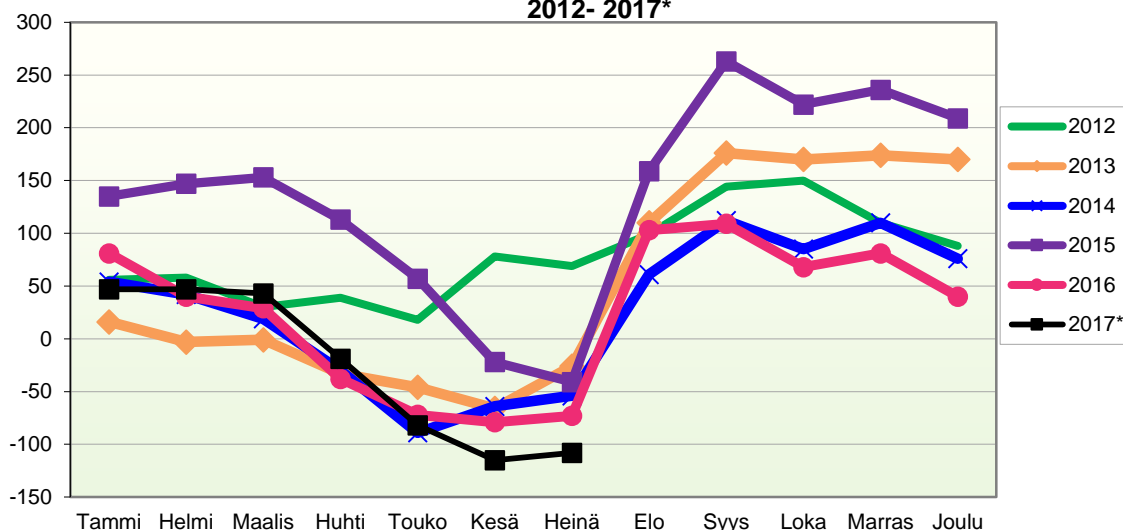

MUUTTOLIIKKEEN KEHITYS (vuosittain kumulatiivinen)
2012- 2017*

1.1.2017 aluejako

Kuukausimuutokset 2005 - 2017 (ennakkotietoja)													
MUUTTOLIIKE (maassamuutto + siirtolaisuus = kokonaisnettomuutto)													
	2005	2006	2007	2008	2009	2010	2011	2012	2013	2014	2015	2016	2017*
Tammi	26	27	-21	-18	-7	-5	52	56	16	54	135	81	47
Helmi	-9	8	-57	-1	15	29	5	2	-19	-12	12	-41	0
Maalis	25	17	-45	-3	29	50	-19	-28	2	-23	6	-11	-4
Huhti	8	-76	-54	21	15	-37	-27	9	-32	-49	-40	-67	-62
Touko	-63	-40	-19	-76	-30	30	-38	-21	-13	-59	-56	-34	-63
Kesä	-41	14	11	38	-17	48	25	60	-20	25	-79	-7	-33
Heinä	18	4	-26	-7	-2	11	40	-9	40	10	-19	6	7
Elo	100	26	114	63	89	27	61	30	136	115	200	176	
Syys	-22	-13	26	18	22	-34	11	45	66	51	104	6	
Loka	-19	-6	-10	-43	-1	-16	41	6	-6	-27	-41	-41	
Marras	-3	14	-60	-9	19	-2	10	-40	4	25	14	13	
Joulu	3	23	-47	-29	-42	-39	-10	-22	-4	-34	-27	-41	
	23	-2	-188	-46	90	62	151	88	170	76	209	40	

Kumulatiivinen muutos vuosittain 2005 - 2017 (ennakkotietoja)													
MUUTTOLIIKE (maassamuutto + siirtolaisuus = kokonaisnettomuutto)													
	2005	2006	2007	2008	2009	2010	2011	2012	2013	2014	2015	2016	2017*
Tammi	26	27	-21	-18	-7	-5	52	56	16	54	135	81	47
Helmi	17	35	-78	-19	8	24	57	58	-3	42	147	40	47
Maalis	42	52	-123	-22	37	74	38	30	-1	19	153	29	43
Huhti	50	-24	-177	-1	52	37	11	39	-33	-30	113	-38	-19
Touko	-13	-64	-196	-77	22	67	-27	18	-46	-89	57	-72	-82
Kesä	-54	-50	-185	-39	5	115	-2	78	-66	-64	-22	-79	-115
Heinä	-36	-46	-211	-46	3	126	38	69	-26	-54	-41	-73	-108
Elo	64	-20	-97	17	92	153	99	99	110	61	159	103	
Syys	42	-33	-71	35	114	119	110	144	176	112	263	109	
Loka	23	-39	-81	-8	113	103	151	150	170	85	222	68	
Marras	20	-25	-141	-17	132	101	161	110	174	110	236	81	
Joulu	23	-2	-188	-46	90	62	151	88	170	76	209	40	

Lähde: Tilastokeskus