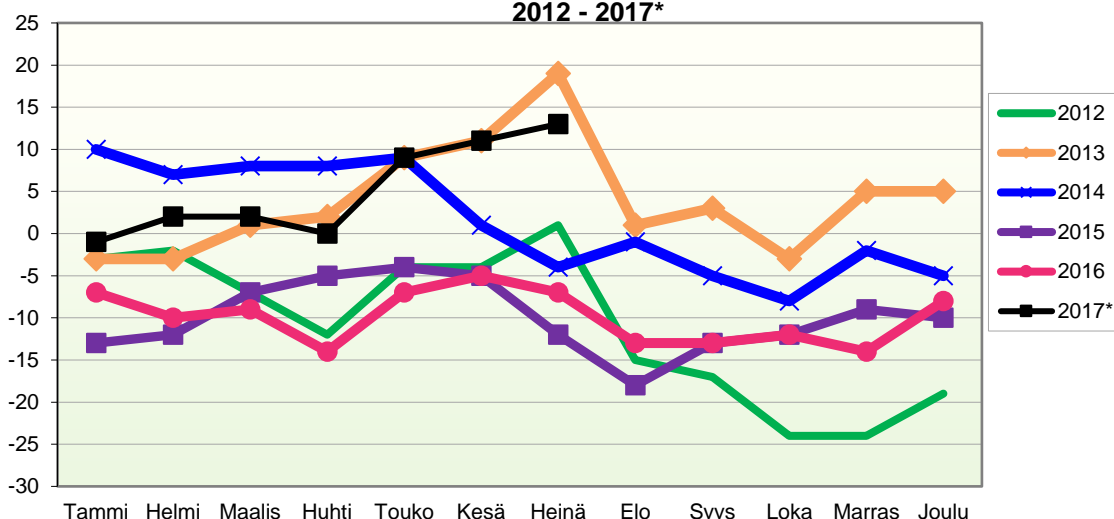

**MUUTTOLIIKKEEN KEHITYS (vuosittain kumulatiivinen)
2012 - 2017***

1.1.2017 aluejako

Kuukausimuutokset 2005 - 2017 (ennakkotietoja)													
MUUTTOLIIKE (maassamuutto + siirtolaisuus = kokonaisnettomuutto)													
	2005	2006	2007	2008	2009	2010	2011	2012	2013	2014	2015	2016	2017*
Tammi	-4	-9	-7	-1	0	-4	-3	-3	-3	10	-13	-7	-1
Helmi	-2	-7	2	4	7	-2	-5	1	0	-3	1	-3	3
Maalis	4	3	-2	-9	1	2	6	-5	4	1	5	1	0
Huhti	-10	-1	7	3	-4	7	-8	-5	1	0	2	-5	-2
Touko	5	8	7	4	-7	10	6	8	7	1	1	7	9
Kesä	5	4	9	7	-3	2	-3	0	2	-8	-1	2	2
Heinä	-3	1	3	-13	-6	-2	2	5	8	-5	-7	-2	2
Elo	-5	4	-7	-1	-8	-7	-14	-16	-18	3	-6	-6	
Syys	3	1	-7	-1	-8	-8	-9	-2	2	-4	5	0	
Loka	1	-5	-3	0	4	-2	2	-7	-6	-3	1	1	
Marras	-5	-1	-5	4	0	3	-10	0	8	6	3	-2	
Joulu	1	3	2	1	4	6	-2	5	0	-3	-1	6	
Kokonais-	-10	1	-1	-2	-20	5	-38	-19	5	-5	-10	-8	

Kumulatiivinen muutos vuosittain 2005 - 2017 (ennakkotietoja)													
MUUTTOLIIKE (maassamuutto + siirtolaisuus = kokonaisnettomuutto)													
	2005	2006	2007	2008	2009	2010	2011	2012	2013	2014	2015	2016	2017*
Tammi	-4	-9	-7	-1	0	-4	-3	-3	-3	10	-13	-7	-1
Helmi	-6	-16	-5	3	7	-6	-8	-2	-3	7	-12	-10	2
Maalis	-2	-13	-7	-6	8	-4	-2	-7	1	8	-7	-9	2
Huhti	-12	-14	0	-3	4	3	-10	-12	2	8	-5	-14	0
Touko	-7	-6	7	1	-3	13	-4	-4	9	9	-4	-7	9
Kesä	-2	-2	16	8	-6	15	-7	-4	11	1	-5	-5	11
Heinä	-5	-1	19	-5	-12	13	-5	1	19	-4	-12	-7	13
Elo	-10	3	12	-6	-20	6	-19	-15	1	-1	-18	-13	
Syys	-7	4	5	-7	-28	-2	-28	-17	3	-5	-13	-13	
Loka	-6	-1	2	-7	-24	-4	-26	-24	-3	-8	-12	-12	
Marras	-11	-2	-3	-3	-24	-1	-36	-24	5	-2	-9	-14	
Joulu	-10	1	-1	-2	-20	5	-38	-19	5	-5	-10	-8