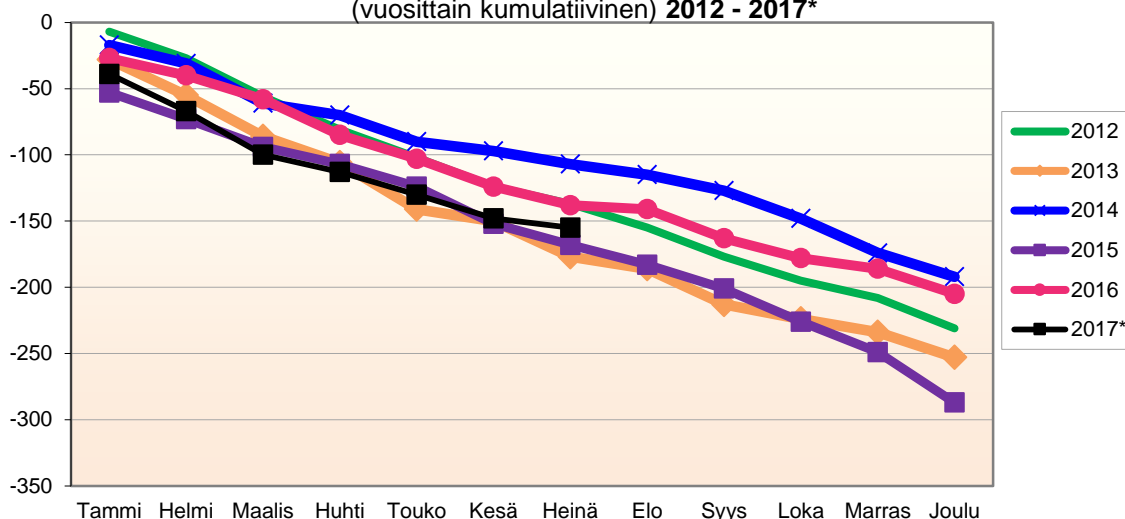

LUONNOLLISEN VÄESTÖMUUTOKSEN KEHITYS
(vuosittain kumulatiivinen) 2012 - 2017*

1.1.2017 aluejako

Kuukausimuutokset 2005 - 2017 (ennakkotietoja)													
LUONNOLLINEN VÄESTÖNMUUTOS													
	2005	2006	2007	2008	2009	2010	2011	2012	2013	2014	2015	2016	2017*
Tammi	-10	-8	-30	-26	-18	-21	-21	-7	-28	-17	-53	-27	-39
Helmi	-22	-9	-18	-8	-22	-32	-15	-20	-27	-14	-20	-13	-28
Maalis	-22	-17	-12	-21	-18	-19	-11	-29	-31	-30	-21	-18	-33
Huhti	-5	6	-8	-12	-14	-13	-4	-25	-20	-9	-13	-27	-13
Touko	-2	-25	-13	-20	-1	-16	-6	-21	-35	-20	-17	-18	-17
Kesä	-6	-22	-9	-19	-5	-7	-21	-22	-9	-7	-28	-21	-18
Heinä	-8	-8	-9	-7	-15	-12	-8	-13	-27	-10	-16	-14	-7
Elo	-24	-15	-7	-8	-22	-11	-11	-18	-9	-8	-15	-3	
Syys	-10	3	-17	-12	-16	-9	-7	-22	-27	-12	-18	-22	
Loka	-7	-16	-10	2	-20	-9	-20	-18	-11	-21	-25	-15	
Marras	-7	-10	-5	-9	-10	-14	-19	-13	-10	-26	-23	-8	
Joulu	-7	-12	-11	-15	-14	-26	-16	-23	-19	-18	-38	-19	
	-130	-133	-149	-155	-175	-189	-159	-231	-253	-192	-287	-205	

Kumulatiivinen muutos vuosittain 2005 - 2017 (ennakkotietoja)													
LUONNOLLINEN VÄESTÖNMUUTOS													
	2005	2006	2007	2008	2009	2010	2011	2012	2013	2014	2015	2016	2017*
Tammi	-10	-8	-30	-26	-18	-21	-21	-7	-28	-17	-53	-27	-39
Helmi	-32	-17	-48	-34	-40	-53	-36	-27	-55	-31	-73	-40	-67
Maalis	-54	-34	-60	-55	-58	-72	-47	-56	-86	-61	-94	-58	-100
Huhti	-59	-28	-68	-67	-72	-85	-51	-81	-106	-70	-107	-85	-113
Touko	-61	-53	-81	-87	-73	-101	-57	-102	-141	-90	-124	-103	-130
Kesä	-67	-75	-90	-106	-78	-108	-78	-124	-150	-97	-152	-124	-148
Heinä	-75	-83	-99	-113	-93	-120	-86	-137	-177	-107	-168	-138	-155
Elo	-99	-98	-106	-121	-115	-131	-97	-155	-186	-115	-183	-141	
Syys	-109	-95	-123	-133	-131	-140	-104	-177	-213	-127	-201	-163	
Loka	-116	-111	-133	-131	-151	-149	-124	-195	-224	-148	-226	-178	
Marras	-123	-121	-138	-140	-161	-163	-143	-208	-234	-174	-249	-186	
Joulu	-130	-133	-149	-155	-175	-189	-159	-231	-253	-192	-287	-205