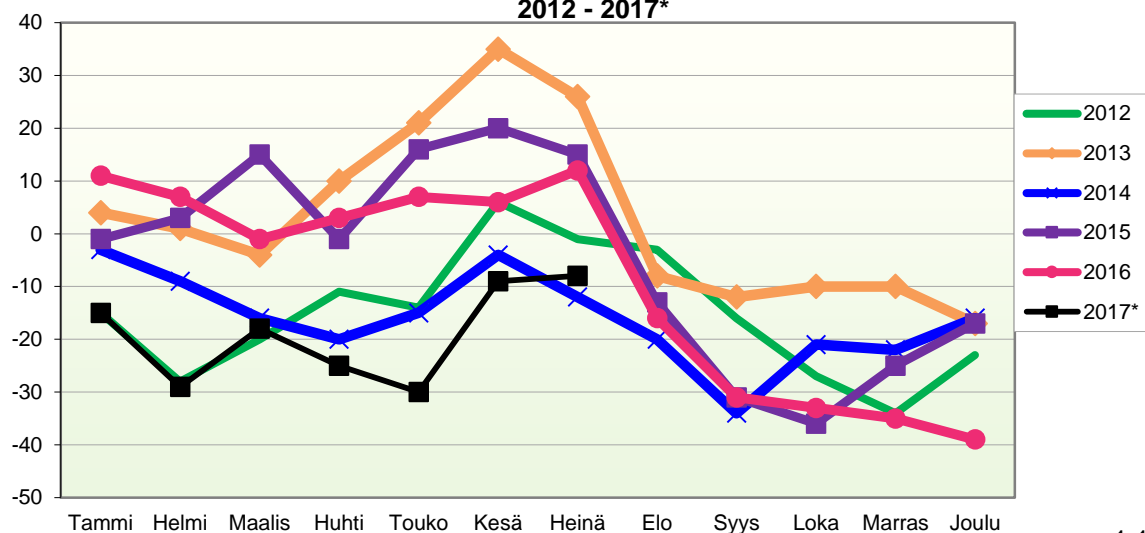

**MUUTTOLIIKKEEN KEHITYS (vuosittain kumulatiivinen)
2012 - 2017***

1.1.2017 aluejako

Kuukausimuutokset 2005 - 2017 (ennakkotietoja)													
MUUTTOLIIKE (maassamuutto + siirtolaisuus = kokonaisnettomuutto)													
	2005	2006	2007	2008	2009	2010	2011	2012	2013	2014	2015	2016	2017*
Tammi	1	-9	-17	-9	-9	-9	-7	-15	4	-3	-1	11	-15
Helmi	2	6	-12	0	-5	4	-14	-13	-3	-6	4	-4	-14
Maalis	4	1	1	-5	-11	4	8	8	-5	-7	12	-8	11
Huhti	-2	-4	1	6	2	-7	-1	9	14	-4	-16	4	-7
Touko	6	21	-4	27	16	12	9	-3	11	5	17	4	-5
Kesä	3	-11	-4	-4	1	-3	-4	20	14	11	4	-1	21
Heinä	-5	-9	-6	-12	-18	20	-6	-7	-9	-8	-5	6	1
Elo	-4	5	-8	-4	-23	-10	4	-2	-34	-8	-28	-28	
Syys	-11	-8	-23	-6	-10	-16	-10	-13	-4	-14	-18	-15	
Loka	-11	-10	4	3	-1	-23	-16	-11	2	13	-5	-2	
Marras	-11	0	16	-16	16	9	13	-7	0	-1	11	-2	
Joulu	19	14	-13	17	7	11	-13	11	-7	6	8	-4	
Kokonais-	-9	-4	-65	-3	-35	-8	-37	-23	-17	-16	-17	-39	

Kumulatiivinen muutos vuosittain 2005 - 2017 (ennakkotietoja)													
MUUTTOLIIKE (maassamuutto + siirtolaisuus = kokonaisnettomuutto)													
	2005	2006	2007	2008	2009	2010	2011	2012	2013	2014	2015	2016	2017*
Tammi	1	-9	-17	-9	-9	-9	-7	-15	4	-3	-1	11	-15
Helmi	3	-3	-29	-9	-14	-5	-21	-28	1	-9	3	7	-29
Maalis	7	-2	-28	-14	-25	-1	-13	-20	-4	-16	15	-1	-18
Huhti	5	-6	-27	-8	-23	-8	-14	-11	10	-20	-1	3	-25
Touko	11	15	-31	19	-7	4	-5	-14	21	-15	16	7	-30
Kesä	14	4	-35	15	-6	1	-9	6	35	-4	20	6	-9
Heinä	9	-5	-41	3	-24	21	-15	-1	26	-12	15	12	-8
Elo	5	0	-49	-1	-47	11	-11	-3	-8	-20	-13	-16	
Syys	-6	-8	-72	-7	-57	-5	-21	-16	-12	-34	-31	-31	
Loka	-17	-18	-68	-4	-58	-28	-37	-27	-10	-21	-36	-33	
Marras	-28	-18	-52	-20	-42	-19	-24	-34	-10	-22	-25	-35	
Joulu	-9	-4	-65	-3	-35	-8	-37	-23	-17	-16	-17	-39