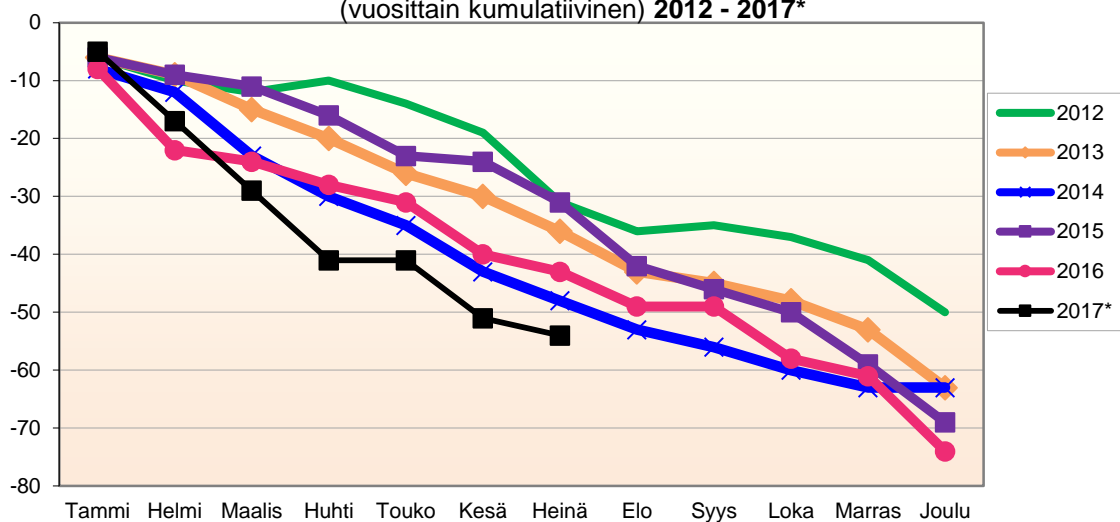

LUONNOLLISEN VÄESTÖNMUUTOKSEN KEHITYS
(vuosittain kumulatiivinen) 2012 - 2017*

1.1.2017 aluejako

Kuukausimuutokset 2005 - 2017 (ennakkotietoja)													
LUONNOLLINEN VÄESTÖNMUUTOS													
	2005	2006	2007	2008	2009	2010	2011	2012	2013	2014	2015	2016	2017*
Tammi	-6	-7	-5	-7	-8	-7	-3	-6	-6	-8	-6	-8	-5
Helmi	2	-8	2	-1	-1	-6	0	-4	-3	-4	-3	-14	-12
Maalis	-2	1	-8	-3	-5	-6	1	-2	-6	-11	-2	-2	-12
Huhti	-10	-3	1	-7	-5	-3	0	2	-5	-7	-5	-4	-12
Touko	-9	0	-3	3	-2	-3	0	-4	-6	-5	-7	-3	0
Kesä	-9	-7	-2	-3	-10	-6	-4	-5	-4	-8	-1	-9	-10
Heinä	-2	-6	-6	-6	2	-7	-2	-12	-6	-5	-7	-3	-3
Elo	-1	-5	-7	-7	1	3	-3	-5	-7	-5	-11	-6	
Syys	1	-4	0	-8	-5	-10	-5	1	-2	-3	-4	0	
Loka	-7	0	1	-2	-3	-6	-5	-2	-3	-4	-4	-9	
Marras	-5	-1	-10	-2	-4	-4	-5	-4	-5	-3	-9	-3	
Joulu	-14	-7	-10	-5	-7	-13	-6	-9	-10	0	-10	-13	
	-62	-47	-47	-48	-47	-68	-32	-50	-63	-63	-69	-74	

Kumulatiivinen muutos vuosittain 2005 - 2017 (ennakkotietoja)													
LUONNOLLINEN VÄESTÖNMUUTOS													
	2005	2006	2007	2008	2009	2010	2011	2012	2013	2014	2015	2016	2017*
Tammi	-6	-7	-5	-7	-8	-7	-3	-6	-6	-8	-6	-8	-5
Helmi	-4	-15	-3	-8	-9	-13	-3	-10	-9	-12	-9	-22	-17
Maalis	-6	-14	-11	-11	-14	-19	-2	-12	-15	-23	-11	-24	-29
Huhti	-16	-17	-10	-18	-19	-22	-2	-10	-20	-30	-16	-28	-41
Touko	-25	-17	-13	-15	-21	-25	-2	-14	-26	-35	-23	-31	-41
Kesä	-34	-24	-15	-18	-31	-31	-6	-19	-30	-43	-24	-40	-51
Heinä	-36	-30	-21	-24	-29	-38	-8	-31	-36	-48	-31	-43	-54
Elo	-37	-35	-28	-31	-28	-35	-11	-36	-43	-53	-42	-49	
Syys	-36	-39	-28	-39	-33	-45	-16	-35	-45	-56	-46	-49	
Loka	-43	-39	-27	-41	-36	-51	-21	-37	-48	-60	-50	-58	
Marras	-48	-40	-37	-43	-40	-55	-26	-41	-53	-63	-59	-61	
Joulu	-62	-47	-47	-48	-47	-68	-32	-50	-63	-63	-69	-74