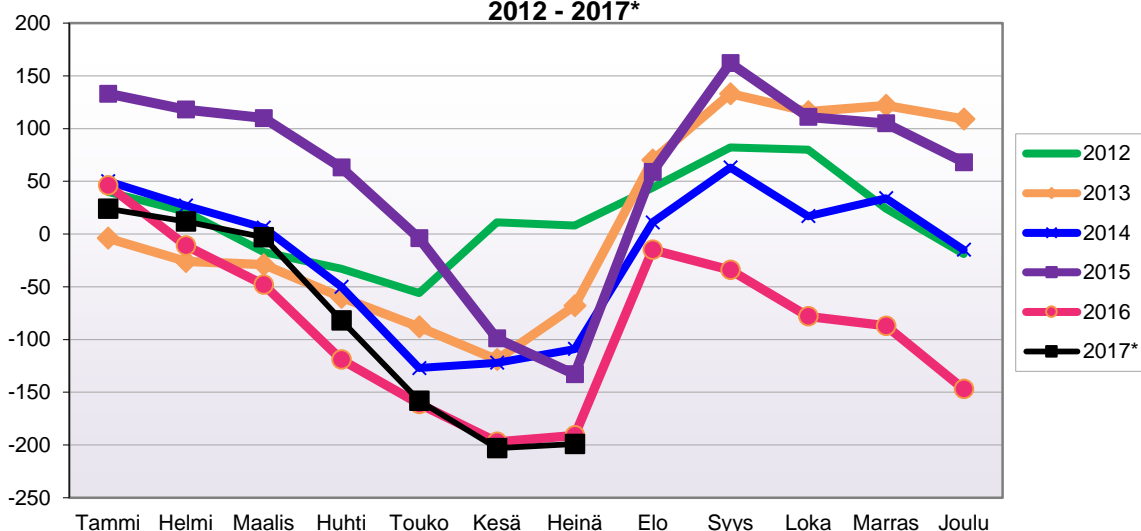

**VÄESTÖN KOKONAISMUUTOKSEN KEHITYS (vuosittain kumulatiivinen)
2012 - 2017***

1.1.2017 aluejako

Kuukausimuutokset 2005 - 2017 (ennakkotietoja)

KOKONAISMUUTOS

	2005	2006	2007	2008	2009	2010	2011	2012	2013	2014	2015	2016	2017*
Tammi	14	35	-32	-38	-8	-25	45	40	-4	50	133	46	24
Helmi	-23	-16	-57	-4	10	27	1	-19	-22	-23	-15	-57	-12
Maalis	14	9	-40	-17	13	38	-22	-38	-3	-21	-8	-37	-15
Huhti	12	-69	-79	36	24	-47	-31	-16	-31	-56	-47	-71	-79
Touko	-79	-35	-19	-56	-45	35	-69	-23	-28	-77	-67	-42	-76
Kesä	-48	8	7	39	-14	62	24	67	-31	5	-95	-36	-45
Heinä	17	1	-16	-10	-11	-1	40	-3	51	13	-34	6	4
Elo	115	28	120	58	89	35	54	36	138	120	192	176	
Syys	-11	-1	49	38	12	-41	12	38	63	52	103	-19	
Loka	-13	-7	-6	-61	0	-10	37	-2	-17	-46	-51	-44	
Marras	-22	17	-75	-18	-4	-12	15	-56	6	17	-6	-9	
Joulu	-16	19	-51	-35	-57	-41	-24	-43	-13	-49	-37	-60	
	-40	-11	-199	-68	9	20	82	-19	109	-15	68	-147	

Kumulatiivinen muutos vuosittain 2005 - 2017 (ennakkotietoja)

KOKONAISMUUTOS

	2005	2006	2007	2008	2009	2010	2011	2012	2013	2014	2015	2016	2017*
Tammi	14	35	-32	-38	-8	-25	45	40	-4	50	133	46	24
Helmi	-9	19	-89	-42	2	2	46	21	-26	27	118	-11	12
Maalis	5	28	-129	-59	15	40	24	-17	-29	6	110	-48	-3
Huhti	17	-41	-208	-23	39	-7	-7	-33	-60	-50	63	-119	-82
Touko	-62	-76	-227	-79	-6	28	-76	-56	-88	-127	-4	-161	-158
Kesä	-110	-68	-220	-40	-20	90	-52	11	-119	-122	-99	-197	-203
Heinä	-93	-67	-236	-50	-31	89	-12	8	-68	-109	-133	-191	-199
Elo	22	-39	-116	8	58	124	42	44	70	11	59	-15	
Syys	11	-40	-67	46	70	83	54	82	133	63	162	-34	
Loka	-2	-47	-73	-15	70	73	91	80	116	17	111	-78	
Marras	-24	-30	-148	-33	66	61	106	24	122	34	105	-87	
Joulu	-40	-11	-199	-68	9	20	82	-19	109	-15	68	-147	

Lähde: Tilastokeskus