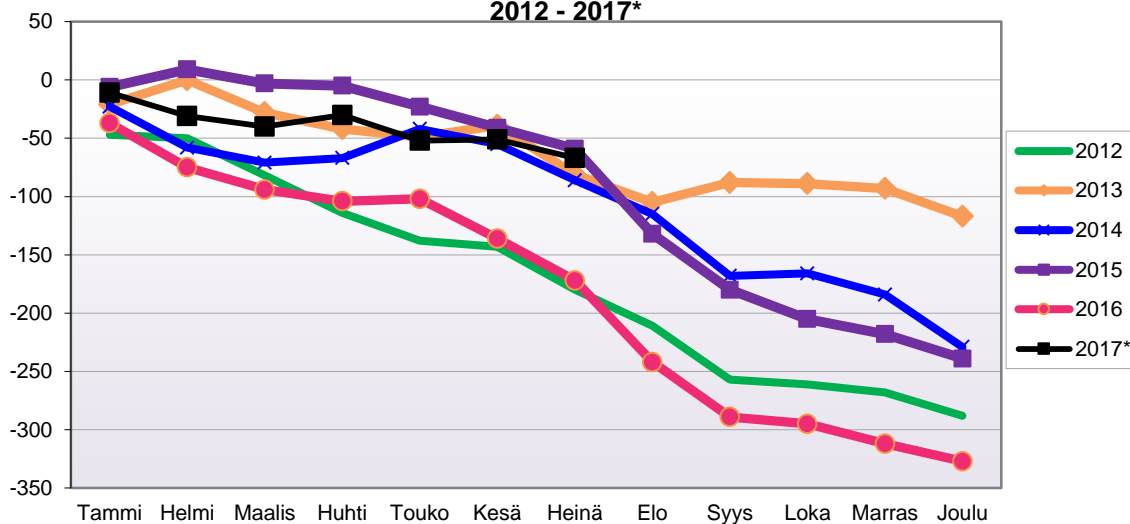

VÄESTÖN KOKONAISMUUTOKSEN KEHITYS (vuosittain kumulatiivinen)
2012 - 2017*

1.1.2017 aluejako

Kuukausimuutokset 2005 - 2017 (ennakkotietoja)													
KOKONAISMUUTOS													
	2005	2006	2007	2008	2009	2010	2011	2012	2013	2014	2015	2016	2017*
Tammi	-21	-30	-37	6	-19	-33	-17	-47	-21	-23	-6	-37	-11
Helmi	-33	-6	-20	-2	-15	-6	-45	-3	21	-35	15	-38	-20
Maalis	-5	-4	-21	-31	-13	-35	-8	-32	-28	-13	-12	-19	-9
Huhti	-8	-21	-27	5	-18	9	29	-32	-14	4	-2	-10	10
Touko	-22	-24	-7	24	8	-38	-25	-24	-7	25	-18	2	-22
Kesä	-26	-3	-47	13	3	20	-10	-5	10	-13	-18	-34	1
Heinä	-20	-8	-5	2	-15	-8	-42	-37	-42	-31	-18	-36	-16
Elo	-12	-37	-27	-64	-33	-93	-16	-31	-24	-29	-73	-70	
Syys	-6	-49	-49	-49	-25	-16	-12	-46	17	-53	-48	-47	
Loka	-23	-22	-2	-44	-35	-16	8	-4	-1	2	-25	-6	
Marras	8	-3	24	-12	-2	-26	-7	-7	-4	-18	-13	-17	
Joulu	6	-8	-35	-18	18	-38	-24	-20	-24	-45	-21	-15	
	-162	-215	-253	-170	-146	-280	-169	-288	-117	-229	-239	-327	

Kumulatiivinen muutos vuosittain 2005 - 2017 (ennakkotietoja)													
KOKONAISMUUTOS													
	2005	2006	2007	2008	2009	2010	2011	2012	2013	2014	2015	2016	2017*
Tammi	-21	-30	-37	6	-19	-33	-17	-47	-21	-23	-6	-37	-11
Helmi	-54	-36	-57	4	-34	-39	-62	-50	0	-58	9	-75	-31
Maalis	-59	-40	-78	-27	-47	-74	-70	-82	-28	-71	-3	-94	-40
Huhti	-67	-61	-105	-22	-65	-65	-41	-114	-42	-67	-5	-104	-30
Touko	-89	-85	-112	2	-57	-103	-66	-138	-49	-42	-23	-102	-52
Kesä	-115	-88	-159	15	-54	-83	-76	-143	-39	-55	-41	-136	-51
Heinä	-135	-96	-164	17	-69	-91	-118	-180	-81	-86	-59	-172	-67
Elo	-147	-133	-191	-47	-102	-184	-134	-211	-105	-115	-132	-242	
Syys	-153	-182	-240	-96	-127	-200	-146	-257	-88	-168	-180	-289	
Loka	-176	-204	-242	-140	-162	-216	-138	-261	-89	-166	-205	-295	
Marras	-168	-207	-218	-152	-164	-242	-145	-268	-93	-184	-218	-312	
Joulu	-162	-215	-253	-170	-146	-280	-169	-288	-117	-229	-239	-327	

Lähde: Tilastokeskus