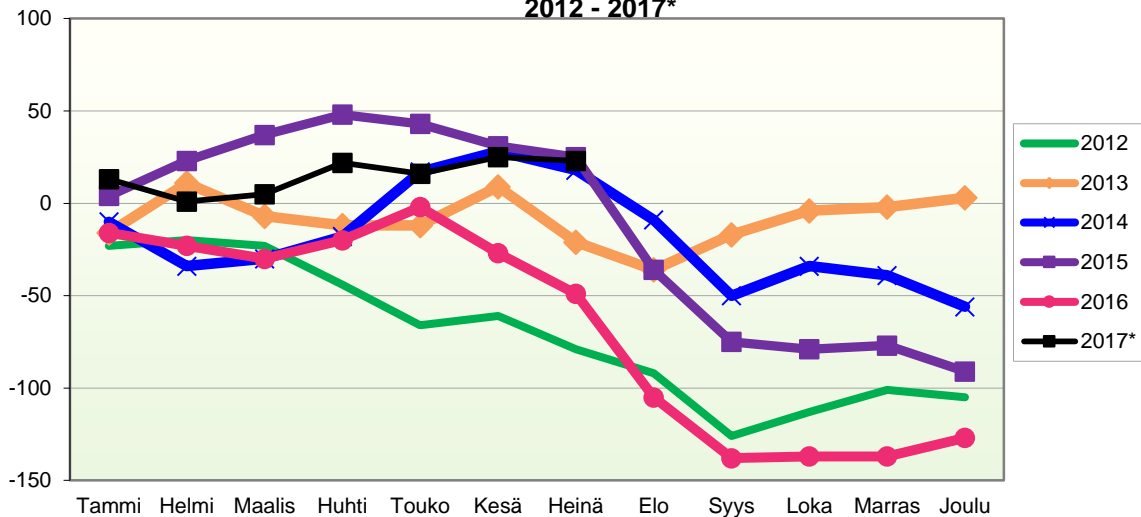

**MUUTTOLIIKKEEN KEHITYS (vuosittain kumulatiivinen)
2012 - 2017***

1.1.2017 aluejako

Kuukausimuutokset 2005 - 2017 (ennakkotietoja)													
MUUTTOLIIKE (maassamuutto + siirtolaisuus = kokonaisnettomuutto)													
	2005	2006	2007	2008	2009	2010	2011	2012	2013	2014	2015	2016	2017*
Tammi	-12	-19	-26	14	-10	-13	-7	-23	-16	-10	4	-16	13
Helmi	-26	6	-17	8	0	5	-31	3	27	-24	19	-7	-12
Maalis	4	11	-10	-7	-2	-18	2	-3	-18	4	14	-7	4
Huhti	-5	-10	-14	15	-11	8	27	-21	-5	12	11	10	17
Touko	-8	-21	-13	37	11	-24	-10	-22	0	35	-5	18	-6
Kesä	-22	-7	-47	7	14	32	-10	5	21	11	-12	-25	9
Heinä	-11	-2	-7	8	-7	1	-41	-18	-30	-10	-6	-22	-2
Elo	-4	-27	-14	-60	-20	-92	-15	-13	-15	-27	-61	-56	
Syys	3	-52	-30	-44	-19	-8	-14	-34	19	-41	-39	-33	
Loka	-13	-22	-1	-28	-20	-2	16	13	13	16	-4	1	
Marras	12	3	29	0	5	-7	-4	12	2	-5	2	0	
Joulou	15	8	-17	-6	25	-14	-4	-4	5	-17	-14	10	
	-67	-132	-167	-56	-34	-132	-91	-105	3	-56	-91	-127	

Kumulatiivinen muutos vuosittain 2005 - 2017 (ennakkotietoja)													
MUUTTOLIIKE (maassamuutto + siirtolaisuus = kokonaisnettomuutto)													
	2005	2006	2007	2008	2009	2010	2011	2012	2013	2014	2015	2016	2017*
Tammi	-12	-19	-26	14	-10	-13	-7	-23	-16	-10	4	-16	13
Helmi	-38	-13	-43	22	-10	-8	-38	-20	11	-34	23	-23	1
Maalis	-34	-2	-53	15	-12	-26	-36	-23	-7	-30	37	-30	5
Huhti	-39	-12	-67	30	-23	-18	-9	-44	-12	-18	48	-20	22
Touko	-47	-33	-80	67	-12	-42	-19	-66	-12	17	43	-2	16
Kesä	-69	-40	-127	74	2	-10	-29	-61	9	28	31	-27	25
Heinä	-80	-42	-134	82	-5	-9	-70	-79	-21	18	25	-49	23
Elo	-84	-69	-148	22	-25	-101	-85	-92	-36	-9	-36	-105	
Syys	-81	-121	-178	-22	-44	-109	-99	-126	-17	-50	-75	-138	
Loka	-94	-143	-179	-50	-64	-111	-83	-113	-4	-34	-79	-137	
Marras	-82	-140	-150	-50	-59	-118	-87	-101	-2	-39	-77	-137	
Joulou	-67	-132	-167	-56	-34	-132	-91	-105	3	-56	-91	-127