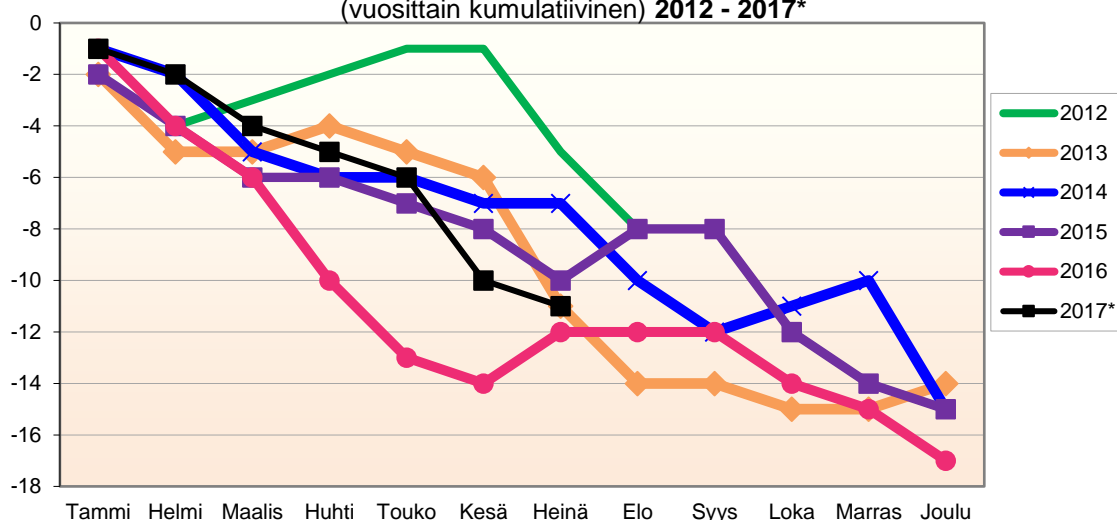

LUONNOLLISEN VÄESTÖNMUUTOKSEN KEHITYS
(vuosittain kumulatiivinen) 2012 - 2017*

1.1.2017 aluejako

Kuukausimuutokset 2005 - 2017 (ennakkotietoja)													
LUONNOLLINEN VÄESTÖNMUUTOS													
	2005	2006	2007	2008	2009	2010	2011	2012	2013	2014	2015	2016	2017*
Tammi	0	0	-2	-4	1	0	-1	-1	-2	-1	-2	-1	-1
Helmi	-2	-1	-4	-1	-2	-1	-3	-3	-3	-1	-2	-3	-1
Maalis	-1	-1	-3	-2	-5	0	-2	1	0	-3	-2	-2	-2
Huhti	-3	1	-2	0	2	-1	1	1	1	-1	0	-4	-1
Touko	-2	-1	-2	-2	1	2	-2	1	-1	0	-1	-3	-1
Kesä	1	-1	-1	-3	-1	-1	0	0	-1	-1	-1	-1	-4
Heinä	-2	1	0	-3	-2	-3	1	-4	-5	0	-2	2	-1
Elo	-1	-3	-1	-5	-1	0	-1	-3	-3	-3	2	0	
Syys	2	-6	-2	-1	-2	0	-2	0	0	-2	0	0	
Loka	-3	-5	0	-2	-1	-2	0	-4	-1	1	-4	-2	
Marras	-2	-1	-1	-1	0	-1	0	-2	0	1	-2	-1	
Joulu	1	-2	0	1	-4	0	-2	-1	1	-5	-1	-2	
	-12	-19	-18	-23	-14	-7	-11	-15	-14	-15	-15	-17	

Kumulatiivinen muutos vuosittain 2005 - 2017 (ennakkotietoja)													
LUONNOLLINEN VÄESTÖNMUUTOS													
	2005	2006	2007	2008	2009	2010	2011	2012	2013	2014	2015	2016	2017*
Tammi	0	0	-2	-4	1	0	-1	-1	-2	-1	-2	-1	-1
Helmi	-2	-1	-6	-5	-1	-1	-4	-4	-5	-2	-4	-4	-2
Maalis	-3	-2	-9	-7	-6	-1	-6	-3	-5	-5	-6	-6	-4
Huhti	-6	-1	-11	-7	-4	-2	-5	-2	-4	-6	-6	-10	-5
Touko	-8	-2	-13	-9	-3	0	-7	-1	-5	-6	-7	-13	-6
Kesä	-7	-3	-14	-12	-4	-1	-7	-1	-6	-7	-8	-14	-10
Heinä	-9	-2	-14	-15	-6	-4	-6	-5	-11	-7	-10	-12	-11
Elo	-10	-5	-15	-20	-7	-4	-7	-8	-14	-10	-8	-12	
Syys	-8	-11	-17	-21	-9	-4	-9	-8	-14	-12	-8	-12	
Loka	-11	-16	-17	-23	-10	-6	-9	-12	-15	-11	-12	-14	
Marras	-13	-17	-18	-24	-10	-7	-9	-14	-15	-10	-14	-15	
Joulu	-12	-19	-18	-23	-14	-7	-11	-15	-14	-15	-15	-17