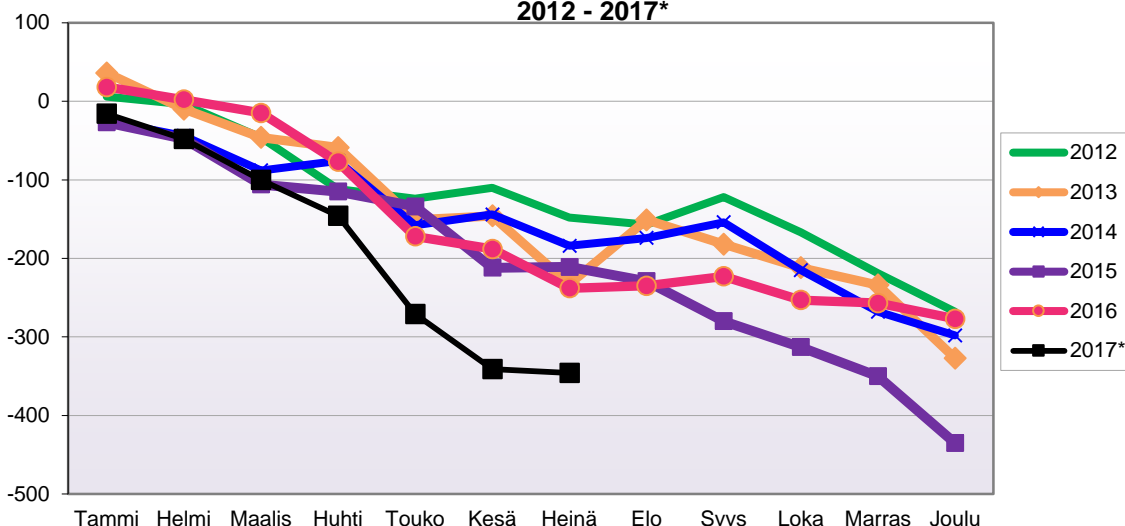

**VÄESTÖN KOKONAISMUUTOKSEN KEHITYS (vuosittain kumulatiivinen)
2012 - 2017***

1.1.2017 aluejako

Kuukausimuutokset 2005 - 2017 (ennakkotietoja)													
KOKONAISMUUTOS													
	2005	2006	2007	2008	2009	2010	2011	2012	2013	2014	2015	2016	2017*
Tammi	3	-2	-22	-13	-4	-2	48	6	36	-25	-27	18	-16
Helmi	-36	-8	-34	-37	-40	-22	-40	-10	-46	-19	-21	-16	-32
Maalis	-17	-23	-20	-24	-37	-29	8	-42	-36	-44	-58	-17	-52
Huhti	22	-2	-27	-29	-11	-26	9	-66	-13	12	-9	-62	-46
Touko	-51	-34	-73	-51	-4	31	-49	-12	-92	-82	-19	-95	-125
Kesä	-24	-50	-76	-63	22	-24	-9	14	5	14	-78	-16	-70
Heinä	-21	-28	10	-15	-6	-9	20	-38	-87	-40	1	-50	-5
Elo	33	41	10	5	-60	34	-12	-9	82	10	-18	3	
Syys	-48	-49	-92	-76	-20	-25	-41	35	-31	20	-51	12	
Loka	-2	-25	-44	-1	1	0	-59	-45	-30	-61	-33	-30	
Marras	-35	-20	-28	-16	2	-33	-36	-52	-22	-53	-37	-4	
Joulu	-60	-38	-44	-39	-43	-43	-38	-49	-93	-30	-85	-20	
	-236	-238	-440	-359	-200	-148	-199	-268	-327	-298	-435	-277	

Kumulatiivinen muutos vuosittain 2005 - 2017 (ennakkotietoja)													
KOKONAISMUUTOS													
	2005	2006	2007	2008	2009	2010	2011	2012	2013	2014	2015	2016	2017*
Tammi	3	-2	-22	-13	-4	-2	48	6	36	-25	-27	18	-16
Helmi	-33	-10	-56	-50	-44	-24	8	-4	-10	-44	-48	2	-48
Maalis	-50	-33	-76	-74	-81	-53	16	-46	-46	-88	-106	-15	-100
Huhti	-28	-35	-103	-103	-92	-79	25	-112	-59	-76	-115	-77	-146
Touko	-79	-69	-176	-154	-96	-48	-24	-124	-151	-158	-134	-172	-271
Kesä	-103	-119	-252	-217	-74	-72	-33	-110	-146	-144	-212	-188	-341
Heinä	-124	-147	-242	-232	-80	-81	-13	-148	-233	-184	-211	-238	-346
Elo	-91	-106	-232	-227	-140	-47	-25	-157	-151	-174	-229	-235	
Syys	-139	-155	-324	-303	-160	-72	-66	-122	-182	-154	-280	-223	
Loka	-141	-180	-368	-304	-159	-72	-125	-167	-212	-215	-313	-253	
Marras	-176	-200	-396	-320	-157	-105	-161	-219	-234	-268	-350	-257	
Joulu	-236	-238	-440	-359	-200	-148	-199	-268	-327	-298	-435	-277	

Lähde: Tilastokeskus