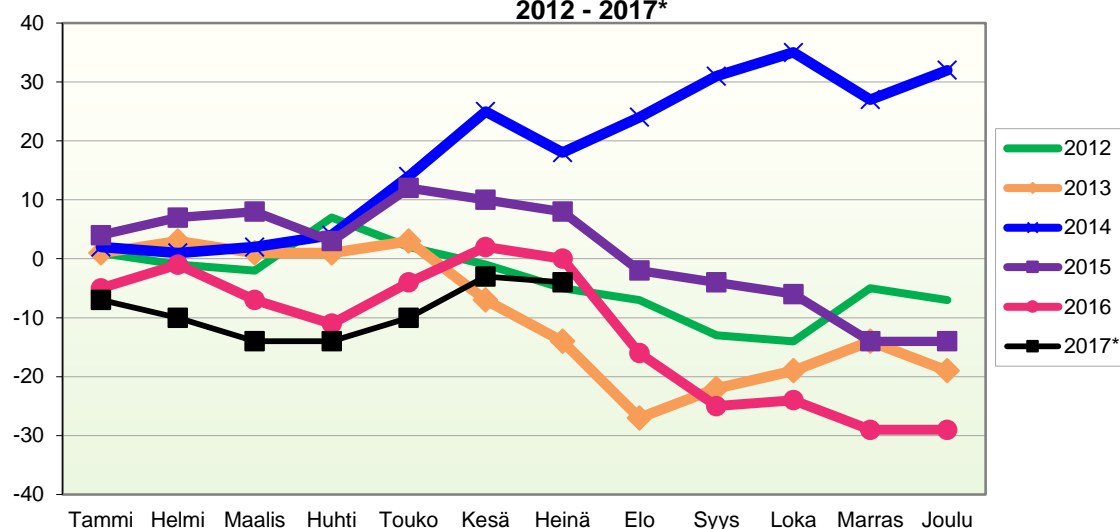

**MUUTTOLIIKKEEN KEHITYS (vuosittain kumulatiivinen)
2012 - 2017***

1.1.2017 aluejako

Kuukausimuutokset 2005 - 2017 (ennakkotietoja)													
MUUTTOLIIKE (maassamuutto + siirtolaisuus = kokonaisnettomuutto)													
	2005	2006	2007	2008	2009	2010	2011	2012	2013	2014	2015	2016	2017*
Tammi	-2	0	-4	2	3	3	-9	1	1	2	4	-5	-7
Helmi	-1	-2	-8	1	-5	-5	5	-2	2	-1	3	4	-3
Maalis	1	-1	6	-2	-3	11	-10	-1	-2	1	1	-6	-4
Huhti	-8	-3	2	4	1	7	-5	9	0	2	-5	-4	0
Touko	6	2	5	7	7	11	7	-5	2	10	9	7	4
Kesä	-9	6	0	3	-7	-4	5	-3	-10	11	-2	6	7
Heinä	-2	-3	-7	4	-4	4	-5	-4	-7	-7	-2	-2	-1
Elo	1	-1	-14	-10	-21	-11	-12	-2	-13	6	-10	-16	
Syys	-8	-4	6	-7	-14	2	6	-6	5	7	-2	-9	
Loka	-1	-14	-14	-1	12	-5	-7	-1	3	4	-2	1	
Marras	-5	6	2	-11	-3	0	6	9	5	-8	-8	-5	
Joulu	-6	-4	3	-2	-2	-1	3	-2	-5	5	0	0	
	-34	-18	-23	-12	-36	12	-16	-7	-19	32	-14	-29	

Kumulatiivinen muutos vuosittain 2005 - 2017 (ennakkotietoja)													
MUUTTOLIIKE (maassamuutto + siirtolaisuus = kokonaisnettomuutto)													
	2005	2006	2007	2008	2009	2010	2011	2012	2013	2014	2015	2016	2017*
Tammi	-2	0	-4	2	3	3	-9	1	1	2	4	-5	-7
Helmi	-3	-2	-12	3	-2	-2	-4	-1	3	1	7	-1	-10
Maalis	-2	-3	-6	1	-5	9	-14	-2	1	2	8	-7	-14
Huhti	-10	-6	-4	5	-4	16	-19	7	1	4	3	-11	-14
Touko	-4	-4	1	12	3	27	-12	2	3	14	12	-4	-10
Kesä	-13	2	1	15	-4	23	-7	-1	-7	25	10	2	-3
Heinä	-15	-1	-6	19	-8	27	-12	-5	-14	18	8	0	-4
Elo	-14	-2	-20	9	-29	16	-24	-7	-27	24	-2	-16	
Syys	-22	-6	-14	2	-43	18	-18	-13	-22	31	-4	-25	
Loka	-23	-20	-28	1	-31	13	-25	-14	-19	35	-6	-24	
Marras	-28	-14	-26	-10	-34	13	-19	-5	-14	27	-14	-29	
Joulu	-34	-18	-23	-12	-36	12	-16	-7	-19	32	-14	-29	

Lähde: Tilastokeskus