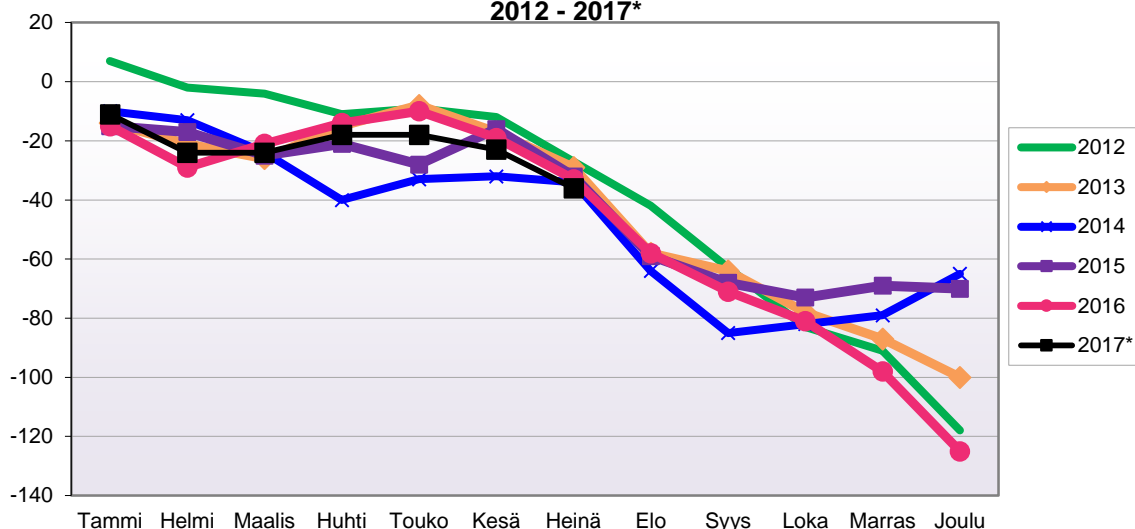

**VÄESTÖN KOKONAISMUUTOKSEN KEHITYS (vuosittain kumulatiivinen)
2012 - 2017***

1.1.2017 aluejako

Kuukausimuutokset 2005 - 2017 (ennakkotietoja)

KOKONAISMUUTOS

	2005	2006	2007	2008	2009	2010	2011	2012	2013	2014	2015	2016	2017*
Tammi	4	-11	-8	-16	-14	-24	2	7	-14	-10	-15	-15	-11
Helmi	0	-10	-11	6	-9	-4	0	-9	-7	-3	-2	-14	-13
Maalis	3	-6	-27	-14	1	-3	0	-2	-5	-11	-8	8	0
Huhti	-6	13	-5	-12	-1	-4	8	-7	11	-16	4	7	6
Touko	-11	1	5	11	7	-7	12	2	7	7	-7	4	0
Kesä	0	2	-2	-2	-17	-14	3	-3	-9	1	12	-9	-5
Heinä	14	-14	3	-10	-11	-2	-12	-15	-12	-2	-16	-14	-13
Elo	-36	-1	-18	-23	-20	-16	-24	-15	-29	-30	-27	-25	
Syys	-2	-12	-10	-17	-19	13	-37	-21	-6	-21	-9	-13	
Loka	2	1	-14	-2	7	-19	-11	-20	-14	3	-5	-10	
Marras	10	-15	-11	-2	-2	-6	6	-8	-9	3	4	-17	
Joulu	-17	3	-15	0	6	-16	-9	-27	-13	14	-1	-27	
Kokonaismuutos	-39	-49	-113	-81	-72	-102	-62	-118	-100	-65	-70	-125	

Kumulatiivinen muutos vuosittain 2005 - 2017 (ennakkotietoja)

KOKONAISMUUTOS

	2005	2006	2007	2008	2009	2010	2011	2012	2013	2014	2015	2016	2017*
Tammi	4	-11	-8	-16	-14	-24	2	7	-14	-10	-15	-15	-11
Helmi	4	-21	-19	-10	-23	-28	2	-2	-21	-13	-17	-29	-24
Maalis	7	-27	-46	-24	-22	-31	2	-4	-26	-24	-25	-21	-24
Huhti	1	-14	-51	-36	-23	-35	10	-11	-15	-40	-21	-14	-18
Touko	-10	-13	-46	-25	-16	-42	22	-9	-8	-33	-28	-10	-18
Kesä	-10	-11	-48	-27	-33	-56	25	-12	-17	-32	-16	-19	-23
Heinä	4	-25	-45	-37	-44	-58	13	-27	-29	-34	-32	-33	-36
Elo	-32	-26	-63	-60	-64	-74	-11	-42	-58	-64	-59	-58	
Syys	-34	-38	-73	-77	-83	-61	-48	-63	-64	-85	-68	-71	
Loka	-32	-37	-87	-79	-76	-80	-59	-83	-78	-82	-73	-81	
Marras	-22	-52	-98	-81	-78	-86	-53	-91	-87	-79	-69	-98	
Joulu	-39	-49	-113	-81	-72	-102	-62	-118	-100	-65	-70	-125