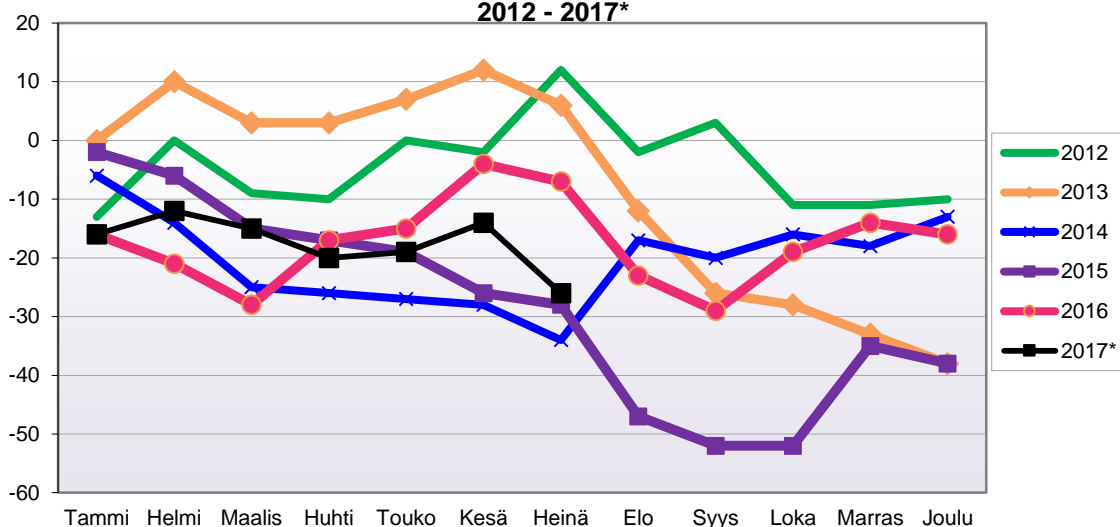

VÄESTÖN KOKONAISMUUTOKSEN KEHITYS (vuosittain kumulatiivinen)
2012 - 2017*

1.1.2017 aluejako

Kuukausimuutokset 2005 - 2017 (ennakkotietoja)													
KOKONAISMUUTOS													
	2005	2006	2007	2008	2009	2010	2011	2012	2013	2014	2015	2016	2017*
Tammi	-9	0	-8	-11	-3	-7	-18	-13	0	-6	-2	-16	-16
Helmi	6	-1	-14	-2	-8	-7	-7	13	10	-8	-4	-5	4
Maalis	-5	-8	-4	-10	-8	5	-4	-9	-7	-11	-9	-7	-3
Huhti	0	5	3	2	2	-3	-3	-1	0	-1	-2	11	-5
Touko	21	5	-13	7	-8	9	2	10	4	-1	-2	2	1
Kesä	-4	2	-2	-9	10	3	-5	-2	5	-1	-7	11	5
Heinä	5	3	-4	1	-6	-3	3	14	-6	-6	-2	-3	-12
Elo	-17	-16	-6	-2	-11	3	-8	-14	-18	17	-19	-16	
Syys	0	-8	-4	1	-15	-8	-5	5	-14	-3	-5	-6	
Loka	5	-1	-2	9	-13	-4	-2	-14	-2	4	0	10	
Marras	-6	7	1	-10	2	9	-12	0	-5	-2	17	5	
Joulu	4	2	-1	-2	5	1	7	1	-5	5	-3	-2	
	0	-10	-54	-26	-53	-2	-52	-10	-38	-13	-38	-16	

Kumulatiivinen muutos vuosittain 2005 - 2017 (ennakkotietoja)													
KOKONAISMUUTOS													
	2005	2006	2007	2008	2009	2010	2011	2012	2013	2014	2015	2016	2017*
Tammi	-9	0	-8	-11	-3	-7	-18	-13	0	-6	-2	-16	-16
Helmi	-3	-1	-22	-13	-11	-14	-25	0	10	-14	-6	-21	-12
Maalis	-8	-9	-26	-23	-19	-9	-29	-9	3	-25	-15	-28	-15
Huhti	-8	-4	-23	-21	-17	-12	-32	-10	3	-26	-17	-17	-20
Touko	13	1	-36	-14	-25	-3	-30	0	7	-27	-19	-15	-19
Kesä	9	3	-38	-23	-15	0	-35	-2	12	-28	-26	-4	-14
Heinä	14	6	-42	-22	-21	-3	-32	12	6	-34	-28	-7	-26
Elo	-3	-10	-48	-24	-32	0	-40	-2	-12	-17	-47	-23	
Syys	-3	-18	-52	-23	-47	-8	-45	3	-26	-20	-52	-29	
Loka	2	-19	-54	-14	-60	-12	-47	-11	-28	-16	-52	-19	
Marras	-4	-12	-53	-24	-58	-3	-59	-11	-33	-18	-35	-14	
Joulu	0	-10	-54	-26	-53	-2	-52	-10	-38	-13	-38	-16	

Lähde: Tilastokeskus