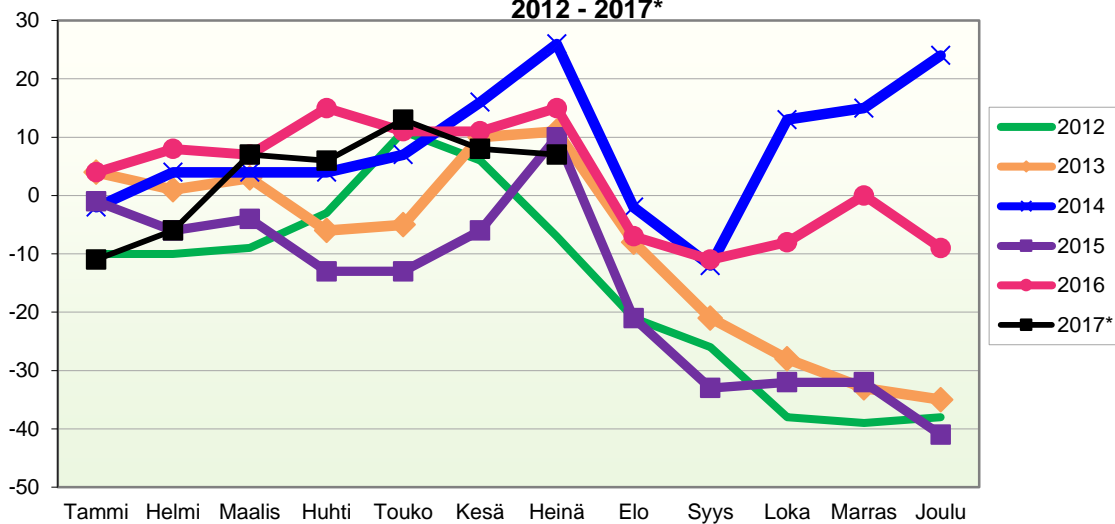

**MUUTTOLIIKKEEN KEHITYS (vuosittain kumulatiivinen)
2012 - 2017***

1.1.2017 aluejako

Kuukausimuutokset 2005 - 2017 (ennakkotietoja)

MUUTTOLIIKE (maassamuutto + siirtolaisuus = kokonaisnettomuutto)

	2005	2006	2007	2008	2009	2010	2011	2012	2013	2014	2015	2016	2017*
Tammi	-2	-6	1	-6	-10	-5	-5	-10	4	-2	-1	4	-11
Helmi	10	7	-8	2	1	0	8	0	-3	6	-5	4	5
Maalis	8	-1	-10	-5	-7	-1	-6	1	2	0	2	-1	13
Huhti	-2	5	9	-1	3	5	0	6	-9	0	-9	8	-1
Touko	-5	-8	9	11	2	10	13	14	1	3	0	-4	7
Kesä	-11	2	6	-7	8	0	0	-5	15	9	7	0	-5
Heinä	9	-12	-7	-3	-2	9	-11	-13	1	10	16	4	-1
Elo	-15	3	-13	-30	-23	-12	-20	-14	-19	-28	-31	-22	
Syys	-20	-15	-12	4	-11	-1	-11	-5	-13	-10	-12	-4	
Loka	-10	5	-8	-4	2	3	0	-12	-7	25	1	3	
Marras	-11	-6	-12	-3	-7	-13	0	-1	-5	2	0	8	
Joulu	-8	5	-1	0	-3	-10	-15	1	-2	9	-9	-9	
Kokonais-	-57	-21	-46	-42	-47	-15	-47	-38	-35	24	-41	-9	

Kumulatiivinen muutos vuosittain 2005 - 2017 (ennakkotietoja)

MUUTTOLIIKE (maassamuutto + siirtolaisuus = kokonaisnettomuutto)

	2005	2006	2007	2008	2009	2010	2011	2012	2013	2014	2015	2016	2017*
Tammi	-2	-6	1	-6	-10	-5	-5	-10	4	-2	-1	4	-11
Helmi	8	1	-7	-4	-9	-5	3	-10	1	4	-6	8	-6
Maalis	16	0	-17	-9	-16	-6	-3	-9	3	4	-4	7	7
Huhti	14	5	-8	-10	-13	-1	-3	-3	-6	4	-13	15	6
Touko	9	-3	1	1	-11	9	10	11	-5	7	-13	11	13
Kesä	-2	-1	7	-6	-3	9	10	6	10	16	-6	11	8
Heinä	7	-13	0	-9	-5	18	-1	-7	11	26	10	15	7
Elo	-8	-10	-13	-39	-28	6	-21	-21	-8	-2	-21	-7	
Syys	-28	-25	-25	-35	-39	5	-32	-26	-21	-12	-33	-11	
Loka	-38	-20	-33	-39	-37	8	-32	-38	-28	13	-32	-8	
Marras	-49	-26	-45	-42	-44	-5	-32	-39	-33	15	-32	0	
Joulu	-57	-21	-46	-42	-47	-15	-47	-38	-35	24	-41	-9	

Lähde: Tilastokeskus