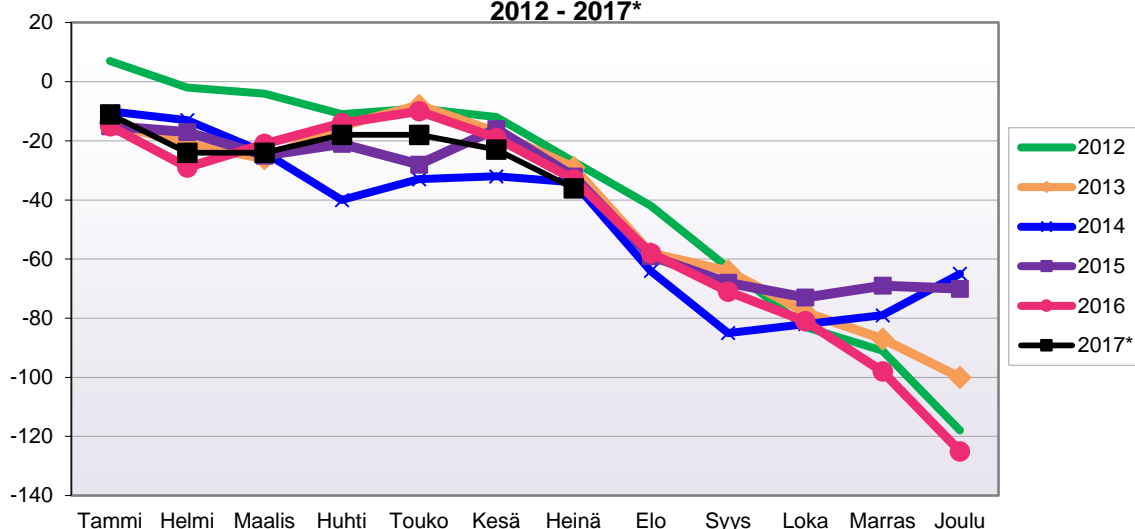

**VÄESTÖN KOKONAISMUUTOKSEN KEHITYS (vuosittain kumulatiivinen)
2012 - 2017***

1.1.2017 aluejako

Kuukausimuutokset 2005 - 2017 (ennakkotietoja)													
KOKONAISMUUTOS													
	2005	2006	2007	2008	2009	2010	2011	2012	2013	2014	2015	2016	2017*
Tammi	4	-11	-8	-16	-14	-24	2	7	-14	-10	-15	-15	-11
Helmi	0	-10	-11	6	-9	-4	0	-9	-7	-3	-2	-14	-13
Maalis	3	-6	-27	-14	1	-3	0	-2	-5	-11	-8	8	0
Huhti	-6	13	-5	-12	-1	-4	8	-7	11	-16	4	7	6
Touko	-11	1	5	11	7	-7	12	2	7	7	-7	4	0
Kesä	0	2	-2	-2	-17	-14	3	-3	-9	1	12	-9	-5
Heinä	14	-14	3	-10	-11	-2	-12	-15	-12	-2	-16	-14	-13
Elo	-36	-1	-18	-23	-20	-16	-24	-15	-29	-30	-27	-25	
Syys	-2	-12	-10	-17	-19	13	-37	-21	-6	-21	-9	-13	
Loka	2	1	-14	-2	7	-19	-11	-20	-14	3	-5	-10	
Marras	10	-15	-11	-2	-2	-6	6	-8	-9	3	4	-17	
Joulu	-17	3	-15	0	6	-16	-9	-27	-13	14	-1	-27	
	-39	-49	-113	-81	-72	-102	-62	-118	-100	-65	-70	-125	

Kumulatiivinen muutos vuosittain 2005 - 2017 (ennakkotietoja)													
KOKONAISMUUTOS													
	2005	2006	2007	2008	2009	2010	2011	2012	2013	2014	2015	2016	2017*
Tammi	4	-11	-8	-16	-14	-24	2	7	-14	-10	-15	-15	-11
Helmi	4	-21	-19	-10	-23	-28	2	-2	-21	-13	-17	-29	-24
Maalis	7	-27	-46	-24	-22	-31	2	-4	-26	-24	-25	-21	-24
Huhti	1	-14	-51	-36	-23	-35	10	-11	-15	-40	-21	-14	-18
Touko	-10	-13	-46	-25	-16	-42	22	-9	-8	-33	-28	-10	-18
Kesä	-10	-11	-48	-27	-33	-56	25	-12	-17	-32	-16	-19	-23
Heinä	4	-25	-45	-37	-44	-58	13	-27	-29	-34	-32	-33	-36
Elo	-32	-26	-63	-60	-64	-74	-11	-42	-58	-64	-59	-58	
Syys	-34	-38	-73	-77	-83	-61	-48	-63	-64	-85	-68	-71	
Loka	-32	-37	-87	-79	-76	-80	-59	-83	-78	-82	-73	-81	
Marras	-22	-52	-98	-81	-78	-86	-53	-91	-87	-79	-69	-98	
Joulu	-39	-49	-113	-81	-72	-102	-62	-118	-100	-65	-70	-125	

Lähde: Tilastokeskus