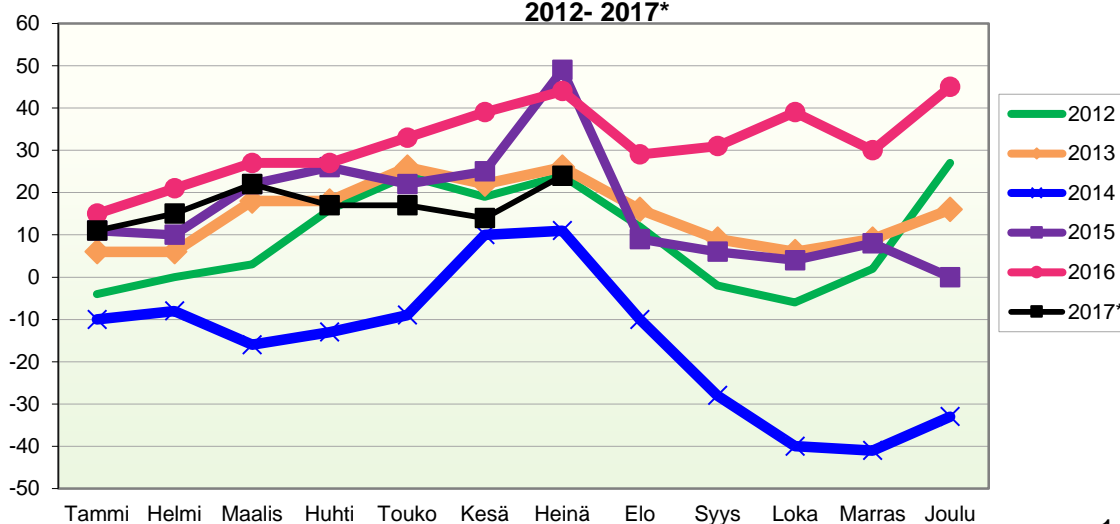

MUUTTOLIIKKEEN KEHITYS (vuosittain kumulatiivinen)
2012- 2017*

1.1.2017 aluejako

Kuukausimuutokset 2005 - 2017 (ennakkotietoja)

MUUTTOLIIKE (maassamuutto + siirtolaisuus = kokonaisnettomuutto)

	2005	2006	2007	2008	2009	2010	2011	2012	2013	2014	2015	2016	2017*
Tammi	7	-7	0	0	3	-3	3	-4	6	-10	11	15	11
Helmi	-4	-1	0	-1	9	5	-6	4	0	2	-1	6	4
Maalis	-13	0	-3	-4	5	1	7	3	12	-8	12	6	7
Huhti	0	-7	-2	4	7	-1	7	13	0	3	4	0	-5
Touko	12	16	16	11	3	10	16	8	8	4	-4	6	0
Kesä	10	16	-7	17	-2	7	9	-5	-4	19	3	6	-3
Heinä	-20	-8	-4	13	-16	7	1	5	4	1	24	5	10
Elo	-14	-6	-32	-21	-31	-19	-47	-12	-10	-21	-40	-15	
Syys	1	4	-6	-2	-2	-14	-9	-14	-7	-18	-3	2	
Loka	1	-2	-13	-1	-2	4	-17	-4	-3	-12	-2	8	
Marras	-1	-6	-1	-1	8	-4	4	8	3	-1	4	-9	
Joulu	10	18	3	-2	8	-5	0	25	7	8	-8	15	
	-11	17	-49	13	-10	-12	-32	27	16	-33	0	45	

Kumulatiivinen muutos vuosittain 2005 - 2017 (ennakkotietoja)

MUUTTOLIIKE (maassamuutto + siirtolaisuus = kokonaisnettomuutto)

	2005	2006	2007	2008	2009	2010	2011	2012	2013	2014	2015	2016	2017*
Tammi	7	-7	0	0	3	-3	3	-4	6	-10	11	15	11
Helmi	3	-8	0	-1	12	2	-3	0	6	-8	10	21	15
Maalis	-10	-8	-3	-5	17	3	4	3	18	-16	22	27	22
Huhti	-10	-15	-5	-1	24	2	11	16	18	-13	26	27	17
Touko	2	1	11	10	27	12	27	24	26	-9	22	33	17
Kesä	12	17	4	27	25	19	36	19	22	10	25	39	14
Heinä	-8	9	0	40	9	26	37	24	26	11	49	44	24
Elo	-22	3	-32	19	-22	7	-10	12	16	-10	9	29	
Syys	-21	7	-38	17	-24	-7	-19	-2	9	-28	6	31	
Loka	-20	5	-51	16	-26	-3	-36	-6	6	-40	4	39	
Marras	-21	-1	-52	15	-18	-7	-32	2	9	-41	8	30	
Joulu	-11	17	-49	13	-10	-12	-32	27	16	-33	0	45