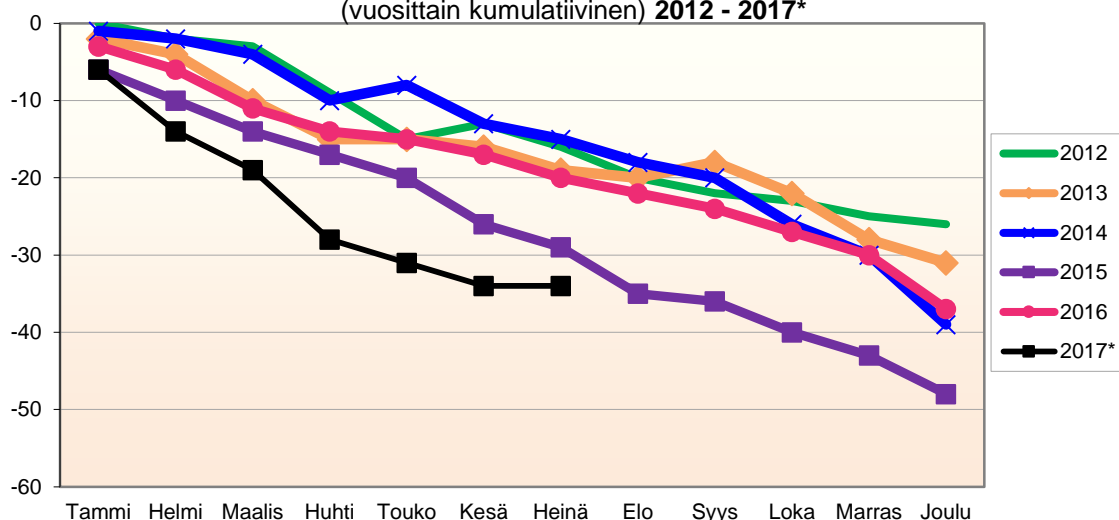

LUONNOLLISEN VÄESTÖNMUUTOKSEN KEHITYS
(vuosittain kumulatiivinen) 2012 - 2017*

1.1.2017 aluejako

Kuukausimuutokset 2005 - 2017 (ennakkotietoja)													
LUONNOLLINEN VÄESTÖNMUUTOS													
	2005	2006	2007	2008	2009	2010	2011	2012	2013	2014	2015	2016	2017*
Tammi	2	-2	-3	-5	-4	-3	-1	0	-2	-1	-6	-3	-6
Helmi	-3	1	-6	0	-4	-1	-4	-2	-2	-1	-4	-3	-8
Maalis	-9	-2	-7	-1	-4	-6	-3	-1	-6	-2	-4	-5	-5
Huhti	0	-5	-5	-4	-2	0	-2	-6	-5	-6	-3	-3	-9
Touko	-3	-3	-1	-2	0	-4	-9	-6	0	2	-3	-1	-3
Kesä	-1	-1	-1	-3	-3	-2	1	2	-1	-5	-6	-2	-3
Heinä	2	-1	-2	-8	-3	-6	-4	-3	-3	-2	-3	-3	0
Elo	-1	-6	-4	-5	-1	-3	-4	-4	-1	-3	-6	-2	
Syys	-4	-2	-2	-1	-6	-1	-3	-2	2	-2	-1	-2	
Loka	-5	-3	-3	-6	-3	-1	-7	-1	-4	-6	-4	-3	
Marras	-1	-4	-3	-5	1	-4	-4	-2	-6	-4	-3	-3	
Joulu	-8	0	-2	-3	-3	-6	-5	-1	-3	-9	-5	-7	
	-31	-28	-39	-43	-32	-37	-45	-26	-31	-39	-48	-37	

Kumulatiivinen muutos vuosittain 2005 - 2017 (ennakkotietoja)													
LUONNOLLINEN VÄESTÖNMUUTOS													
	2005	2006	2007	2008	2009	2010	2011	2012	2013	2014	2015	2016	2017*
Tammi	2	-2	-3	-5	-4	-3	-1	0	-2	-1	-6	-3	-6
Helmi	-1	-1	-9	-5	-8	-4	-5	-2	-4	-2	-10	-6	-14
Maalis	-10	-3	-16	-6	-12	-10	-8	-3	-10	-4	-14	-11	-19
Huhti	-10	-8	-21	-10	-14	-10	-10	-9	-15	-10	-17	-14	-28
Touko	-13	-11	-22	-12	-14	-14	-19	-15	-15	-8	-20	-15	-31
Kesä	-14	-12	-23	-15	-17	-16	-18	-13	-16	-13	-26	-17	-34
Heinä	-12	-13	-25	-23	-20	-22	-22	-16	-19	-15	-29	-20	-34
Elo	-13	-19	-29	-28	-21	-25	-26	-20	-20	-18	-35	-22	
Syys	-17	-21	-31	-29	-27	-26	-29	-22	-18	-20	-36	-24	
Loka	-22	-24	-34	-35	-30	-27	-36	-23	-22	-26	-40	-27	
Marras	-23	-28	-37	-40	-29	-31	-40	-25	-28	-30	-43	-30	
Joulu	-31	-28	-39	-43	-32	-37	-45	-26	-31	-39	-48	-37	

Lähde: Tilastokeskus