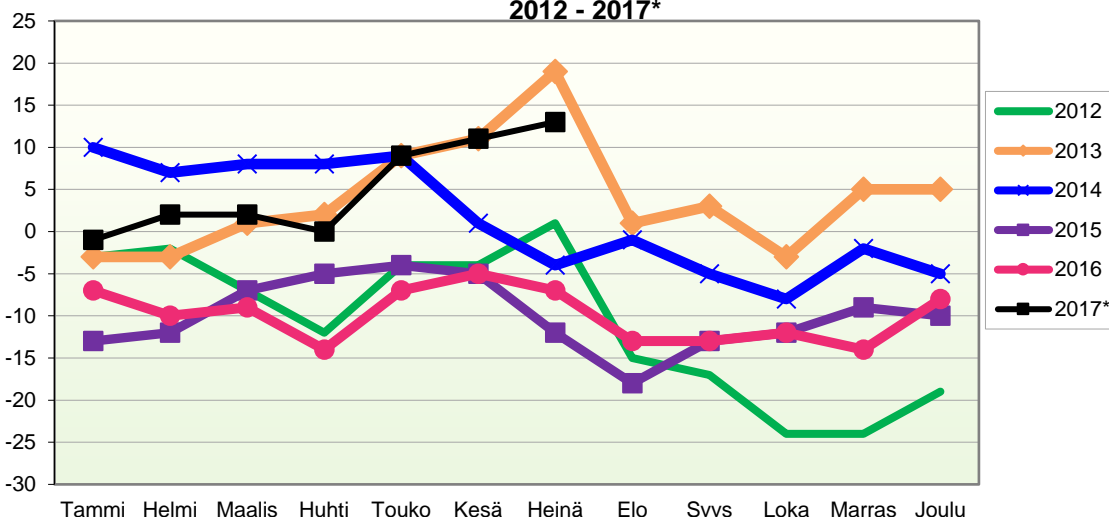

**MUUTTOLIIKKEEN KEHITYS (vuosittain kumulatiivinen)
2012 - 2017***

1.1.2017 aluejako

Kuukausimuutokset 2005 - 2017 (ennakkotietoja)													
MUUTTOLIIKE (maassamuutto + siirtolaisuus = kokonaisnettomuutto)													
	2005	2006	2007	2008	2009	2010	2011	2012	2013	2014	2015	2016	2017*
Tammi	-4	-9	-7	-1	0	-4	-3	-3	-3	10	-13	-7	-1
Helmi	-2	-7	2	4	7	-2	-5	1	0	-3	1	-3	3
Maalis	4	3	-2	-9	1	2	6	-5	4	1	5	1	0
Huhti	-10	-1	7	3	-4	7	-8	-5	1	0	2	-5	-2
Touko	5	8	7	4	-7	10	6	8	7	1	1	7	9
Kesä	5	4	9	7	-3	2	-3	0	2	-8	-1	2	2
Heinä	-3	1	3	-13	-6	-2	2	5	8	-5	-7	-2	2
Elo	-5	4	-7	-1	-8	-7	-14	-16	-18	3	-6	-6	
Syys	3	1	-7	-1	-8	-8	-9	-2	2	-4	5	0	
Loka	1	-5	-3	0	4	-2	2	-7	-6	-3	1	1	
Marras	-5	-1	-5	4	0	3	-10	0	8	6	3	-2	
Joulu	1	3	2	1	4	6	-2	5	0	-3	-1	6	
Kok.	-10	1	-1	-2	-20	5	-38	-19	5	-5	-10	-8	

Kumulatiivinen muutos vuosittain 2005 - 2017 (ennakkotietoja)													
MUUTTOLIIKE (maassamuutto + siirtolaisuus = kokonaisnettomuutto)													
	2005	2006	2007	2008	2009	2010	2011	2012	2013	2014	2015	2016	2017*
Tammi	-4	-9	-7	-1	0	-4	-3	-3	-3	10	-13	-7	-1
Helmi	-6	-16	-5	3	7	-6	-8	-2	-3	7	-12	-10	2
Maalis	-2	-13	-7	-6	8	-4	-2	-7	1	8	-7	-9	2
Huhti	-12	-14	0	-3	4	3	-10	-12	2	8	-5	-14	0
Touko	-7	-6	7	1	-3	13	-4	-4	9	9	-4	-7	9
Kesä	-2	-2	16	8	-6	15	-7	-4	11	1	-5	-5	11
Heinä	-5	-1	19	-5	-12	13	-5	1	19	-4	-12	-7	13
Elo	-10	3	12	-6	-20	6	-19	-15	1	-1	-18	-13	
Syys	-7	4	5	-7	-28	-2	-28	-17	3	-5	-13	-13	
Loka	-6	-1	2	-7	-24	-4	-26	-24	-3	-8	-12	-12	
Marras	-11	-2	-3	-3	-24	-1	-36	-24	5	-2	-9	-14	
Joulu	-10	1	-1	-2	-20	5	-38	-19	5	-5	-10	-8