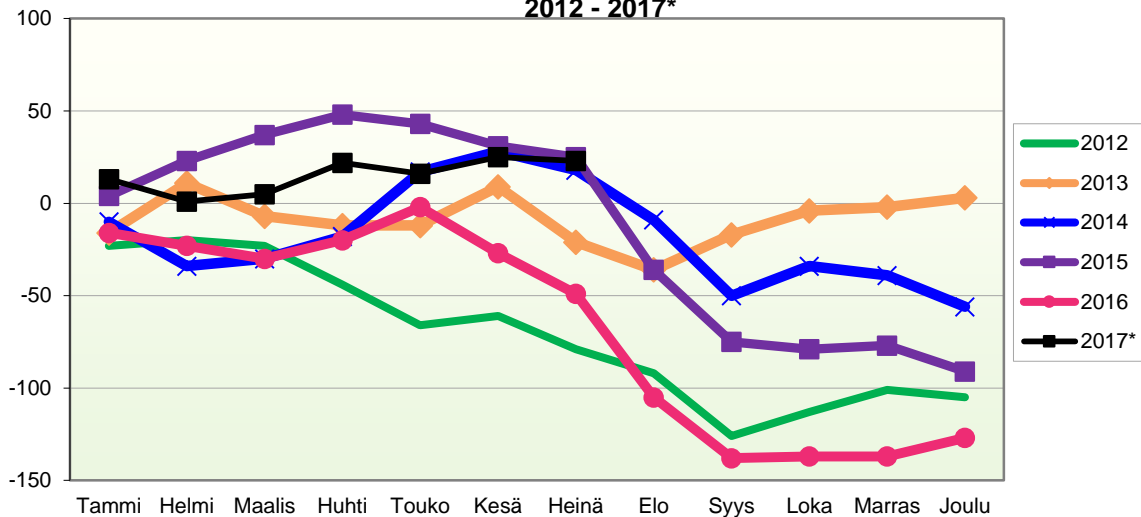

**MUUTTOLIIKKEEN KEHITYS (vuosittain kumulatiivinen)
2012 - 2017***

1.1.2017 aluejako

Kuukausimuutokset 2005 - 2017 (ennakkotietoja)													
MUUTTOLIIKE (maassamuutto + siirtolaisuus = kokonaisnettomuutto)													
	2005	2006	2007	2008	2009	2010	2011	2012	2013	2014	2015	2016	2017*
Tammi	-12	-19	-26	14	-10	-13	-7	-23	-16	-10	4	-16	13
Helmi	-26	6	-17	8	0	5	-31	3	27	-24	19	-7	-12
Maalis	4	11	-10	-7	-2	-18	2	-3	-18	4	14	-7	4
Huhti	-5	-10	-14	15	-11	8	27	-21	-5	12	11	10	17
Touko	-8	-21	-13	37	11	-24	-10	-22	0	35	-5	18	-6
Kesä	-22	-7	-47	7	14	32	-10	5	21	11	-12	-25	9
Heinä	-11	-2	-7	8	-7	1	-41	-18	-30	-10	-6	-22	-2
Elo	-4	-27	-14	-60	-20	-92	-15	-13	-15	-27	-61	-56	
Syys	3	-52	-30	-44	-19	-8	-14	-34	19	-41	-39	-33	
Loka	-13	-22	-1	-28	-20	-2	16	13	13	16	-4	1	
Marras	12	3	29	0	5	-7	-4	12	2	-5	2	0	
Joulou	15	8	-17	-6	25	-14	-4	-4	5	-17	-14	10	
Kokonais-	-67	-132	-167	-56	-34	-132	-91	-105	3	-56	-91	-127	

Kumulatiivinen muutos vuosittain 2005 - 2017 (ennakkotietoja)													
MUUTTOLIIKE (maassamuutto + siirtolaisuus = kokonaisnettomuutto)													
	2005	2006	2007	2008	2009	2010	2011	2012	2013	2014	2015	2016	2017*
Tammi	-12	-19	-26	14	-10	-13	-7	-23	-16	-10	4	-16	13
Helmi	-38	-13	-43	22	-10	-8	-38	-20	11	-34	23	-23	1
Maalis	-34	-2	-53	15	-12	-26	-36	-23	-7	-30	37	-30	5
Huhti	-39	-12	-67	30	-23	-18	-9	-44	-12	-18	48	-20	22
Touko	-47	-33	-80	67	-12	-42	-19	-66	-12	17	43	-2	16
Kesä	-69	-40	-127	74	2	-10	-29	-61	9	28	31	-27	25
Heinä	-80	-42	-134	82	-5	-9	-70	-79	-21	18	25	-49	23
Elo	-84	-69	-148	22	-25	-101	-85	-92	-36	-9	-36	-105	
Syys	-81	-121	-178	-22	-44	-109	-99	-126	-17	-50	-75	-138	
Loka	-94	-143	-179	-50	-64	-111	-83	-113	-4	-34	-79	-137	
Marras	-82	-140	-150	-50	-59	-118	-87	-101	-2	-39	-77	-137	
Joulou	-67	-132	-167	-56	-34	-132	-91	-105	3	-56	-91	-127