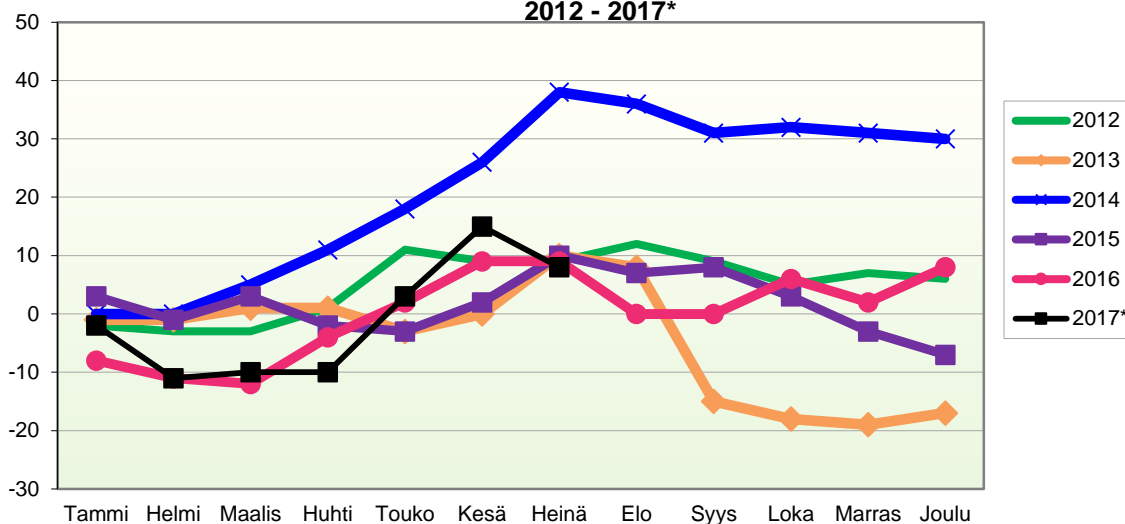

**MUUTTOLIIKKEEN KEHITYS (vuosittain kumulatiivinen)
2012 - 2017***

1.1.2017 aluejako

Kuukausimuutokset 2005 - 2017 (ennakkotietoja)													
MUUTTOLIIKE (maassamuutto + siirtolaisuus = kokonaisnettomuutto)													
	2005	2006	2007	2008	2009	2010	2011	2012	2013	2014	2015	2016	2017*
Tammi	-7	-7	-3	2	-1	5	1	-2	-1	0	3	-8	-2
Helmi	-1	-1	10	-8	4	0	1	-1	0	0	-4	-3	-9
Maalis	-8	11	-6	-4	0	1	-2	0	2	5	4	-1	1
Huhti	13	-1	-9	-2	1	-6	-7	4	0	6	-5	8	0
Touko	-4	0	8	2	7	6	4	10	-4	7	-1	6	13
Kesä	-9	-3	8	4	7	-1	5	-2	3	8	5	7	12
Heinä	7	-15	-1	-7	-10	-2	0	0	10	12	8	0	-7
Elo	-12	7	3	-7	-17	-14	-11	3	-2	-2	-3	-9	
Syys	-5	-4	-1	-5	-6	-6	-12	-3	-23	-5	1	0	
Loka	-5	2	1	-8	-3	-2	-1	-4	-3	1	-5	6	
Marras	-1	4	2	-9	-5	-3	0	2	-1	-1	-6	-4	
Joulu	-6	2	-7	-8	-16	-4	-4	-1	2	-1	-4	6	
Kokonaissumma	-38	-5	5	-50	-39	-26	-26	6	-17	30	-7	8	

Kumulatiivinen muutos vuosittain 2005 - 2017 (ennakkotietoja)													
MUUTTOLIIKE (maassamuutto + siirtolaisuus = kokonaisnettomuutto)													
	2005	2006	2007	2008	2009	2010	2011	2012	2013	2014	2015	2016	2017*
Tammi	-7	-7	-3	2	-1	5	1	-2	-1	0	3	-8	-2
Helmi	-8	-8	7	-6	3	5	2	-3	-1	0	-1	-11	-11
Maalis	-16	3	1	-10	3	6	0	-3	1	5	3	-12	-10
Huhti	-3	2	-8	-12	4	0	-7	1	1	11	-2	-4	-10
Touko	-7	2	0	-10	11	6	-3	11	-3	18	-3	2	3
Kesä	-16	-1	8	-6	18	5	2	9	0	26	2	9	15
Heinä	-9	-16	7	-13	8	3	2	9	10	38	10	9	8
Elo	-21	-9	10	-20	-9	-11	-9	12	8	36	7	0	
Syys	-26	-13	9	-25	-15	-17	-21	9	-15	31	8	0	
Loka	-31	-11	10	-33	-18	-19	-22	5	-18	32	3	6	
Marras	-32	-7	12	-42	-23	-22	-22	7	-19	31	-3	2	
Joulu	-38	-5	5	-50	-39	-26	-26	6	-17	30	-7	8