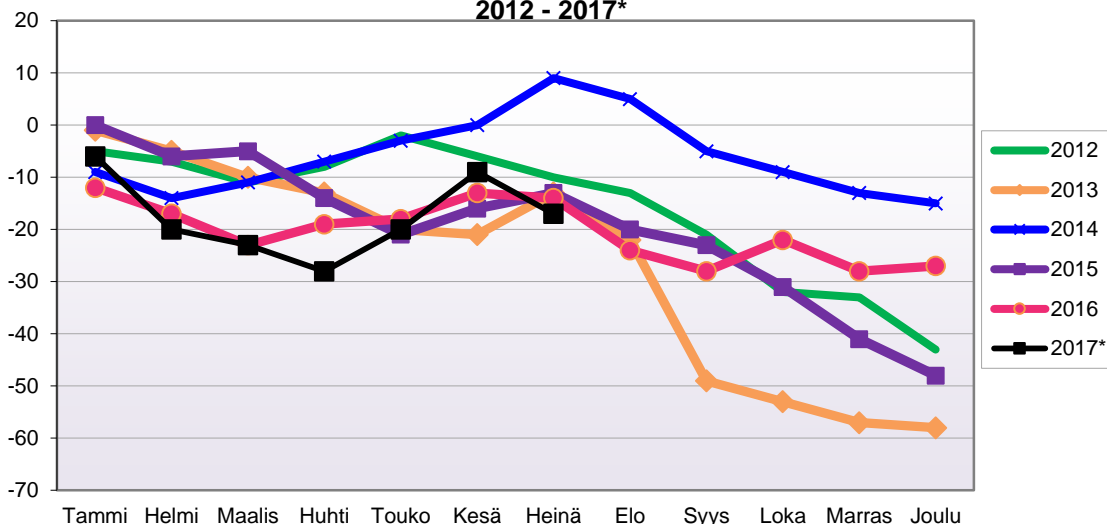

VÄESTÖN KOKONAISMUUTOKSEN KEHITYS (vuosittain kumulatiivinen)
2012 - 2017*

1.1.2017 aluejako

Kuukausimuutokset 2005 - 2017 (ennakkotietoja)

KOKONAISMUUTOS

	2005	2006	2007	2008	2009	2010	2011	2012	2013	2014	2015	2016	2017*
Tammi	-10	-10	-9	4	-4	1	-6	-5	-1	-9	0	-12	-6
Helmi	-1	-3	8	-9	-2	0	-2	-2	-4	-5	-6	-5	-14
Maalis	-5	7	-15	-6	-6	-7	-7	-4	-5	3	1	-6	-3
Huhti	12	-5	-13	-3	0	-10	-5	3	-3	4	-9	4	-5
Touko	-9	-5	1	-3	4	1	-1	6	-7	4	-7	1	8
Kesä	-10	-7	6	0	1	-4	0	-4	-1	3	5	5	11
Heinä	2	-16	-4	-12	-14	-5	0	-4	8	9	3	-1	-8
Elo	-13	6	0	-9	-22	-20	-14	-3	-9	-4	-7	-10	
Syys	-8	-6	-3	-8	-14	-8	-12	-8	-27	-10	-3	-4	
Loka	-6	-6	0	-14	-9	-9	-2	-11	-4	-4	-8	6	
Marras	-2	3	-1	-11	-11	-4	-3	-1	-4	-4	-10	-6	
Joulu	-7	-3	-8	-9	-19	-7	-6	-10	-1	-2	-7	1	
Kokonaismuutos	-57	-45	-38	-80	-96	-72	-58	-43	-58	-15	-48	-27	

Kumulatiivinen muutos vuosittain 2005 - 2017 (ennakkotietoja)

KOKONAISMUUTOS

	2005	2006	2007	2008	2009	2010	2011	2012	2013	2014	2015	2016	2017*
Tammi	-10	-10	-9	4	-4	1	-6	-5	-1	-9	0	-12	-6
Helmi	-11	-13	-1	-5	-6	1	-8	-7	-5	-14	-6	-17	-20
Maalis	-16	-6	-16	-11	-12	-6	-15	-11	-10	-11	-5	-23	-23
Huhti	-4	-11	-29	-14	-12	-16	-20	-8	-13	-7	-14	-19	-28
Touko	-13	-16	-28	-17	-8	-15	-21	-2	-20	-3	-21	-18	-20
Kesä	-23	-23	-22	-17	-7	-19	-21	-6	-21	0	-16	-13	-9
Heinä	-21	-39	-26	-29	-21	-24	-21	-10	-13	9	-13	-14	-17
Elo	-34	-33	-26	-38	-43	-44	-35	-13	-22	5	-20	-24	
Syys	-42	-39	-29	-46	-57	-52	-47	-21	-49	-5	-23	-28	
Loka	-48	-45	-29	-60	-66	-61	-49	-32	-53	-9	-31	-22	
Marras	-50	-42	-30	-71	-77	-65	-52	-33	-57	-13	-41	-28	
Joulu	-57	-45	-38	-80	-96	-72	-58	-43	-58	-15	-48	-27	

Lähde: Tilastokeskus