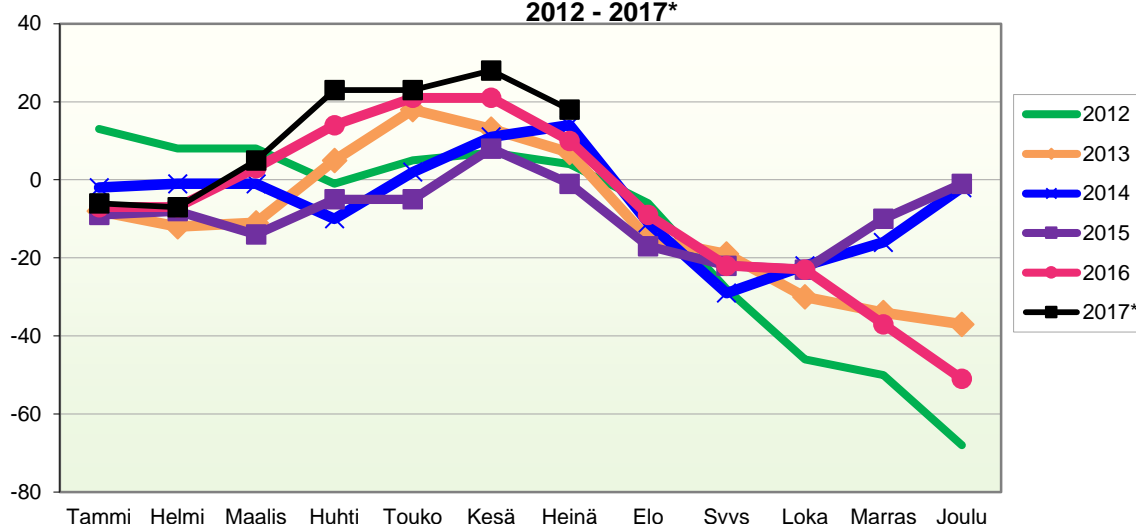

**MUUTTOLIIKKEEN KEHITYS (vuosittain kumulatiivinen)
2012 - 2017***

1.1.2017 aluejako

Kuukausimuutokset 2005 - 2017 (ennakkotietoja)													
MUUTTOLIIKE (maassamuutto + siirtolaisuus = kokonaisnettomuutto)													
	2005	2006	2007	2008	2009	2010	2011	2012	2013	2014	2015	2016	2017*
Tammi	10	-4	-3	-9	-6	-17	5	13	-8	-2	-9	-7	-6
Helmi	-2	-2	-13	7	-8	2	0	-5	-4	1	1	0	-1
Maalis	5	-7	-19	-11	6	3	-1	0	1	0	-6	10	12
Huhti	4	16	-6	-5	4	-1	8	-9	16	-9	9	11	18
Touko	-2	1	8	8	9	-4	12	6	13	12	0	7	0
Kesä	9	9	0	1	-7	-8	7	2	-5	9	13	0	5
Heinä	16	-8	9	-4	-13	5	-10	-3	-6	3	-9	-11	-10
Elo	-35	4	-11	-16	-21	-19	-21	-10	-22	-25	-16	-19	
Syys	-3	-8	-10	-9	-14	23	-32	-22	-4	-18	-5	-13	
Loka	9	1	-15	0	10	-13	-6	-18	-11	7	-1	-1	
Marras	15	-14	-1	0	2	-2	11	-4	-4	6	13	-14	
Joulu	-3	10	-5	5	13	-3	-3	-18	-3	14	9	-14	
	23	-2	-66	-33	-25	-34	-30	-68	-37	-2	-1	-51	

Kumulatiivinen muutos vuosittain 2005 - 2017 (ennakkotietoja)													
MUUTTOLIIKE (maassamuutto + siirtolaisuus = kokonaisnettomuutto)													
	2005	2006	2007	2008	2009	2010	2011	2012	2013	2014	2015	2016	2017*
Tammi	10	-4	-3	-9	-6	-17	5	13	-8	-2	-9	-7	-6
Helmi	8	-6	-16	-2	-14	-15	5	8	-12	-1	-8	-7	-7
Maalis	13	-13	-35	-13	-8	-12	4	8	-11	-1	-14	3	5
Huhti	17	3	-41	-18	-4	-13	12	-1	5	-10	-5	14	23
Touko	15	4	-33	-10	5	-17	24	5	18	2	-5	21	23
Kesä	24	13	-33	-9	-2	-25	31	7	13	11	8	21	28
Heinä	40	5	-24	-13	-15	-20	21	4	7	14	-1	10	18
Elo	5	9	-35	-29	-36	-39	0	-6	-15	-11	-17	-9	
Syys	2	1	-45	-38	-50	-16	-32	-28	-19	-29	-22	-22	
Loka	11	2	-60	-38	-40	-29	-38	-46	-30	-22	-23	-23	
Marras	26	-12	-61	-38	-38	-31	-27	-50	-34	-16	-10	-37	
Joulu	23	-2	-66	-33	-25	-34	-30	-68	-37	-2	-1	-51