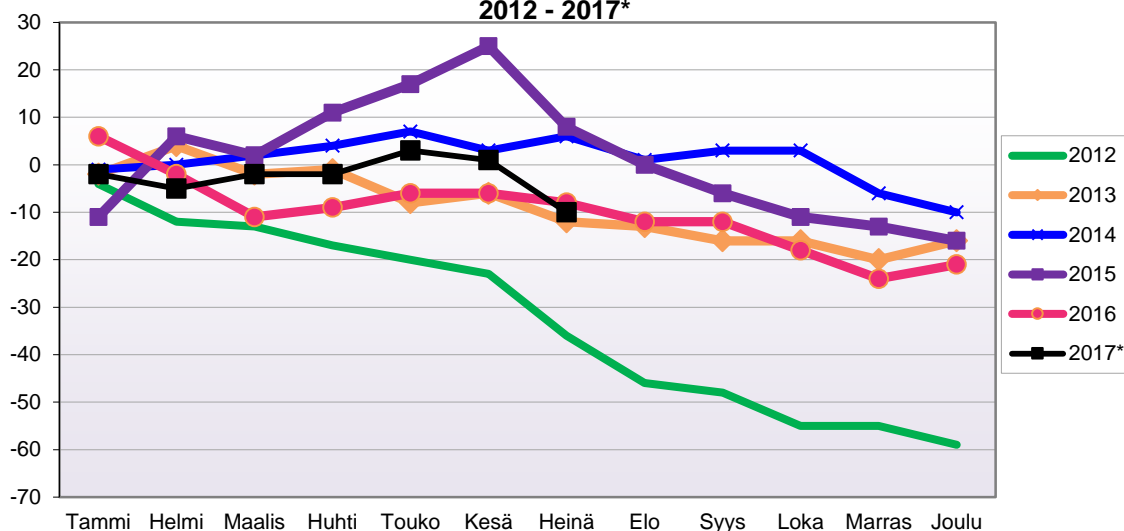

VÄESTÖN KOKONAISMUUTOKSEN KEHITYS (vuosittain kumulatiivinen)
2012 - 2017*

1.1.2017 aluejako

Kuukausimuutokset 2005 - 2017 (ennakkotietoja)													
KOKONAISMUUTOS													
	2005	2006	2007	2008	2009	2010	2011	2012	2013	2014	2015	2016	2017*
Tammi	-7	-7	-22	-3	3	-2	4	-4	-2	-1	-11	6	-2
Helmi	-3	3	5	6	0	7	-11	-8	6	1	17	-8	-3
Maalis	-7	-7	1	-8	-4	-7	-3	-1	-6	2	-4	-9	3
Huhti	1	-3	-5	2	3	2	-1	-4	1	2	9	2	0
Touko	-5	7	-9	-17	5	-12	-1	-3	-7	3	6	3	5
Kesä	0	-4	7	-14	9	6	2	-3	2	-4	8	0	-2
Heinä	-1	-2	0	-2	-1	-12	-3	-13	-6	3	-17	-2	-11
Elo	2	-10	-10	-8	-8	-4	1	-10	-1	-5	-8	-4	
Syys	3	-16	-7	-1	-1	-5	0	-2	-3	2	-6	0	
Loka	2	-6	1	1	4	1	-1	-7	0	0	-5	-6	
Marras	-5	7	2	7	-1	-11	-3	0	-4	-9	-2	-6	
Joulu	6	-5	-3	-4	-8	-12	-10	-4	4	-4	-3	3	
	-14	-43	-40	-41	1	-49	-26	-59	-16	-10	-16	-21	

Kumulatiivinen muutos vuosittain 2005 - 2017 (ennakkotietoja)													
KOKONAISMUUTOS													
	2005	2006	2007	2008	2009	2010	2011	2012	2013	2014	2015	2016	2017*
Tammi	-7	-7	-22	-3	3	-2	4	-4	-2	-1	-11	6	-2
Helmi	-10	-4	-17	3	3	5	-7	-12	4	0	6	-2	-5
Maalis	-17	-11	-16	-5	-1	-2	-10	-13	-2	2	2	-11	-2
Huhti	-16	-14	-21	-3	2	0	-11	-17	-1	4	11	-9	-2
Touko	-21	-7	-30	-20	7	-12	-12	-20	-8	7	17	-6	3
Kesä	-21	-11	-23	-34	16	-6	-10	-23	-6	3	25	-6	1
Heinä	-22	-13	-23	-36	15	-18	-13	-36	-12	6	8	-8	-10
Elo	-20	-23	-33	-44	7	-22	-12	-46	-13	1	0	-12	
Syys	-17	-39	-40	-45	6	-27	-12	-48	-16	3	-6	-12	
Loka	-15	-45	-39	-44	10	-26	-13	-55	-16	3	-11	-18	
Marras	-20	-38	-37	-37	9	-37	-16	-55	-20	-6	-13	-24	
Joulu	-14	-43	-40	-41	1	-49	-26	-59	-16	-10	-16	-21	

Lähde: Tilastokeskus