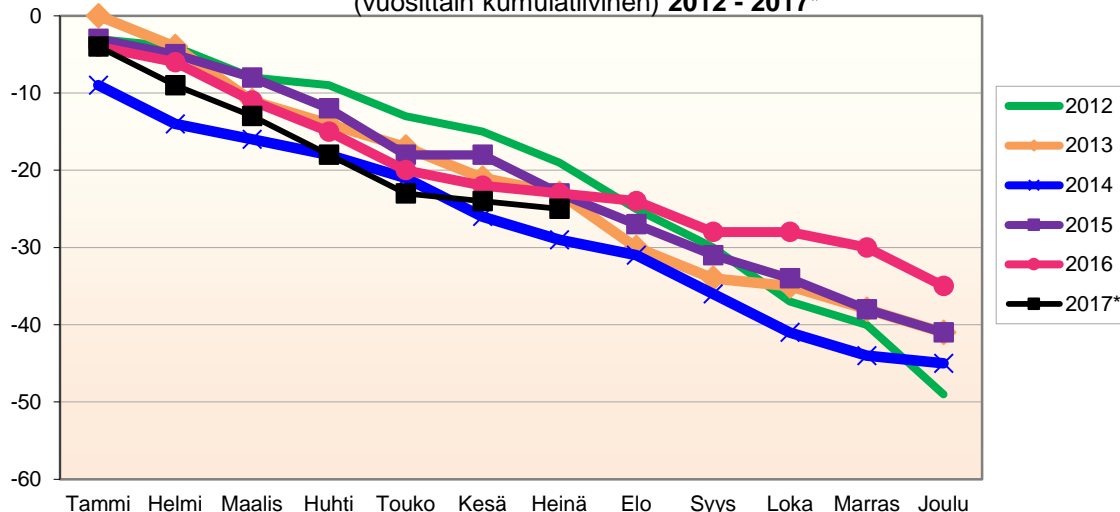

LUONNOLLISEN VÄESTÖN MUUTOKSEN KEHITYS
(vuosittain kumulatiivinen) 2012 - 2017*

1.1.2017 aluejako

Kuukausimuutokset 2005 - 2017 (ennakkotietoja)													
LUONNOLLINEN VÄESTÖN MUUTOS													
	2005	2006	2007	2008	2009	2010	2011	2012	2013	2014	2015	2016	2017*
Tammi	-3	-3	-6	2	-3	-4	-7	-3	0	-9	-3	-4	-4
Helmi	0	-2	-2	-1	-6	0	-3	-1	-4	-5	-2	-2	-5
Maalis	3	-4	-9	-2	-6	-8	-5	-4	-7	-2	-3	-5	-4
Huhti	-1	-4	-4	-1	-1	-4	2	-1	-3	-2	-4	-4	-5
Touko	-5	-5	-7	-5	-3	-5	-5	-4	-3	-3	-6	-5	-5
Kesä	-1	-4	-2	-4	-6	-3	-5	-2	-4	-5	0	-2	-1
Heinä	-5	-1	-3	-5	-4	-3	0	-4	-2	-3	-5	-1	-1
Elo	-1	-1	-3	-2	-5	-6	-3	-6	-7	-2	-4	-1	
Syys	-3	-2	-2	-3	-8	-2	0	-5	-4	-5	-4	-4	
Loka	-1	-8	-1	-6	-6	-7	-1	-7	-1	-5	-3	0	
Marras	-1	-1	-3	-2	-6	-1	-3	-3	-3	-3	-4	-2	
Joulu	-1	-5	-1	-1	-3	-3	-2	-9	-3	-1	-3	-5	
	-19	-40	-43	-30	-57	-46	-32	-49	-41	-45	-41	-35	

Kumulatiivinen muutos vuosittain 2005 - 2017 (ennakkotietoja)													
LUONNOLLINEN VÄESTÖN MUUTOS													
	2005	2006	2007	2008	2009	2010	2011	2012	2013	2014	2015	2016	2017*
Tammi	-3	-3	-6	2	-3	-4	-7	-3	0	-9	-3	-4	-4
Helmi	-3	-5	-8	1	-9	-4	-10	-4	-4	-14	-5	-6	-9
Maalis	0	-9	-17	-1	-15	-12	-15	-8	-11	-16	-8	-11	-13
Huhti	-1	-13	-21	-2	-16	-16	-13	-9	-14	-18	-12	-15	-18
Touko	-6	-18	-28	-7	-19	-21	-18	-13	-17	-21	-18	-20	-23
Kesä	-7	-22	-30	-11	-25	-24	-23	-15	-21	-26	-18	-22	-24
Heinä	-12	-23	-33	-16	-29	-27	-23	-19	-23	-29	-23	-23	-25
Elo	-13	-24	-36	-18	-34	-33	-26	-25	-30	-31	-27	-24	
Syys	-16	-26	-38	-21	-42	-35	-26	-30	-34	-36	-31	-28	
Loka	-17	-34	-39	-27	-48	-42	-27	-37	-35	-41	-34	-28	
Marras	-18	-35	-42	-29	-54	-43	-30	-40	-38	-44	-38	-30	
Joulu	-19	-40	-43	-30	-57	-46	-32	-49	-41	-45	-41	-35