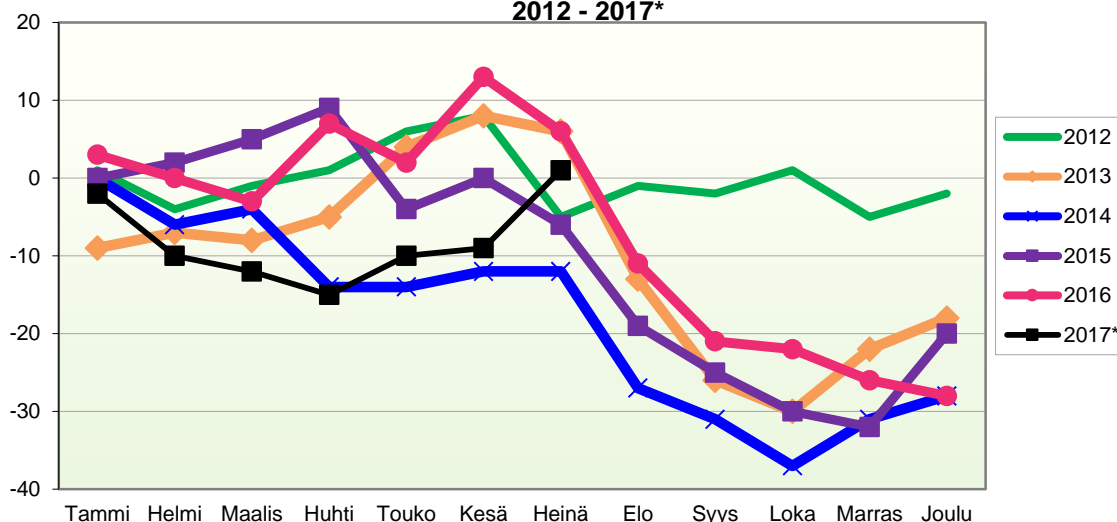

**MUUTTOLIIKKEEN KEHITYS (vuosittain kumulatiivinen)
2012 - 2017***

1.1.2017 aluejako

Kuukausimuutokset 2005 - 2017 (ennakkotietoja)													
MUUTTOLIIKE (maassamuutto + siirtolaisuus = kokonaisnettomuutto)													
	2005	2006	2007	2008	2009	2010	2011	2012	2013	2014	2015	2016	2017*
Tammi	-5	-3	-2	-7	-5	-5	1	1	-9	0	0	3	-2
Helmi	10	0	-1	-5	7	0	5	-5	2	-6	2	-3	-8
Maalis	-8	0	8	-3	-5	-3	-4	3	-1	2	3	-3	-2
Huhti	5	10	-4	-4	10	4	-12	2	3	-10	4	10	-3
Touko	8	-3	8	-2	3	10	8	5	9	0	-13	-5	5
Kesä	12	22	2	-10	-1	2	10	2	4	2	4	11	1
Heinä	10	-8	-17	-9	6	-3	0	-13	-2	0	-6	-7	10
Elo	-9	-23	-13	-17	-28	-24	-8	4	-19	-15	-13	-17	
Syys	-10	-5	1	-2	-12	-3	-10	-1	-13	-4	-6	-10	
Loka	1	7	-8	4	-6	4	-3	3	-4	-6	-5	-1	
Marras	-14	-7	-8	3	-9	0	1	-6	8	6	-2	-4	
Joulu	6	-5	-5	-7	8	-5	-1	3	4	3	12	-2	
	6	-15	-39	-59	-32	-23	-13	-2	-18	-28	-20	-28	

Kumulatiivinen muutos vuosittain 2005 - 2017 (ennakkotietoja)													
MUUTTOLIIKE (maassamuutto + siirtolaisuus = kokonaisnettomuutto)													
	2005	2006	2007	2008	2009	2010	2011	2012	2013	2014	2015	2016	2017*
Tammi	-5	-3	-2	-7	-5	-5	1	1	-9	0	0	3	-2
Helmi	5	-3	-3	-12	2	-5	6	-4	-7	-6	2	0	-10
Maalis	-3	-3	5	-15	-3	-8	2	-1	-8	-4	5	-3	-12
Huhti	2	7	1	-19	7	-4	-10	1	-5	-14	9	7	-15
Touko	10	4	9	-21	10	6	-2	6	4	-14	-4	2	-10
Kesä	22	26	11	-31	9	8	8	8	8	-12	0	13	-9
Heinä	32	18	-6	-40	15	5	8	-5	6	-12	-6	6	1
Elo	23	-5	-19	-57	-13	-19	0	-1	-13	-27	-19	-11	
Syys	13	-10	-18	-59	-25	-22	-10	-2	-26	-31	-25	-21	
Loka	14	-3	-26	-55	-31	-18	-13	1	-30	-37	-30	-22	
Marras	0	-10	-34	-52	-40	-18	-12	-5	-22	-31	-32	-26	
Joulu	6	-15	-39	-59	-32	-23	-13	-2	-18	-28	-20	-28