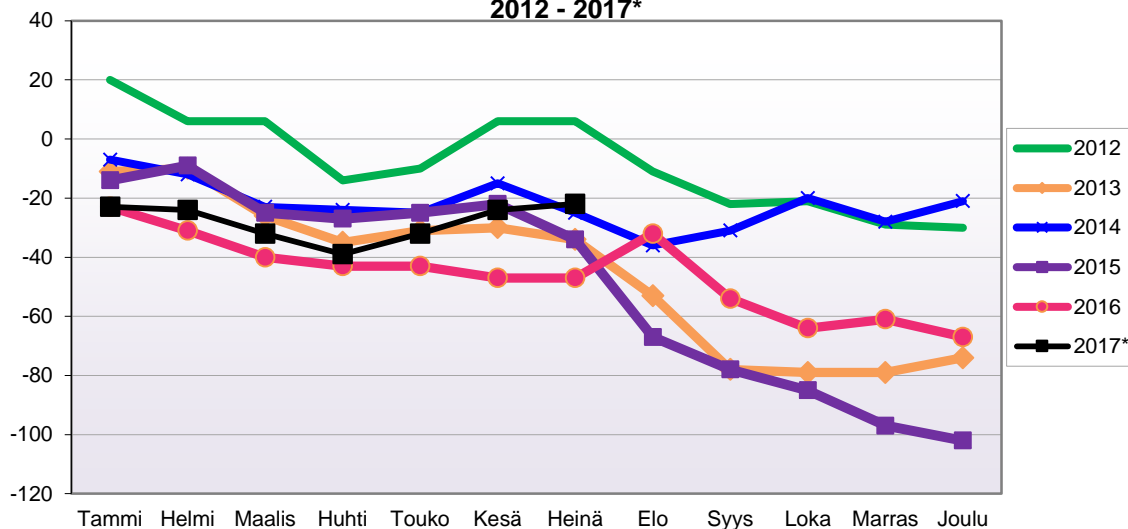

VÄESTÖN KOKONAISMUUTOKSEN KEHITYS (vuosittain kumulatiivinen)
2012 - 2017*

1.1.2017 aluejako

Kuukausimuutokset 2005 - 2017 (ennakkotietoja)

KOKONAISMUUTOS

	2005	2006	2007	2008	2009	2010	2011	2012	2013	2014	2015	2016	2017*
Tammi	-10	1	-14	-21	-30	7	-8	20	-11	-7	-14	-23	-23
Helmi	-1	-16	-4	-19	-9	-17	-7	-14	1	-5	5	-8	-1
Maalis	8	-13	2	-9	-19	-3	-3	0	-16	-11	-16	-9	-8
Huhti	-16	-6	6	-2	-5	4	6	-20	-9	-1	-2	-3	-7
Touko	-13	2	3	7	2	-12	0	4	4	-1	2	0	7
Kesä	-10	-24	9	-13	-9	-12	14	16	1	10	3	-4	8
Heinä	0	-20	7	-1	12	16	-6	0	-4	-10	-12	0	2
Elo	-5	-5	-34	-14	-24	-32	-32	-17	-19	-11	-33	15	
Syys	-7	-30	-26	-17	-13	7	-4	-11	-25	5	-11	-22	
Loka	4	-30	-2	-11	1	12	-18	1	-1	11	-7	-10	
Marras	-5	-17	7	9	-4	-7	-8	-8	0	-8	-12	3	
Joulu	4	-5	-7	15	4	15	6	-1	5	7	-5	-6	
Kokonaismuutos	-51	-163	-53	-76	-94	-22	-60	-30	-74	-21	-102	-67	

Kumulatiivinen muutos vuosittain 2005 - 2017 (ennakkotietoja)

KOKONAISMUUTOS

	2005	2006	2007	2008	2009	2010	2011	2012	2013	2014	2015	2016	2017*
Tammi	-10	1	-14	-21	-30	7	-8	20	-11	-7	-14	-23	-23
Helmi	-11	-15	-18	-40	-39	-10	-15	6	-10	-12	-9	-31	-24
Maalis	-3	-28	-16	-49	-58	-13	-18	6	-26	-23	-25	-40	-32
Huhti	-19	-34	-10	-51	-63	-9	-12	-14	-35	-24	-27	-43	-39
Touko	-32	-32	-7	-44	-61	-21	-12	-10	-31	-25	-25	-43	-32
Kesä	-42	-56	2	-57	-70	-33	2	6	-30	-15	-22	-47	-24
Heinä	-42	-76	9	-58	-58	-17	-4	6	-34	-25	-34	-47	-22
Elo	-47	-81	-25	-72	-82	-49	-36	-11	-53	-36	-67	-32	
Syys	-54	-111	-51	-89	-95	-42	-40	-22	-78	-31	-78	-54	
Loka	-50	-141	-53	-100	-94	-30	-58	-21	-79	-20	-85	-64	
Marras	-55	-158	-46	-91	-98	-37	-66	-29	-79	-28	-97	-61	
Joulu	-51	-163	-53	-76	-94	-22	-60	-30	-74	-21	-102	-67	

Lähde: Tilastokeskus