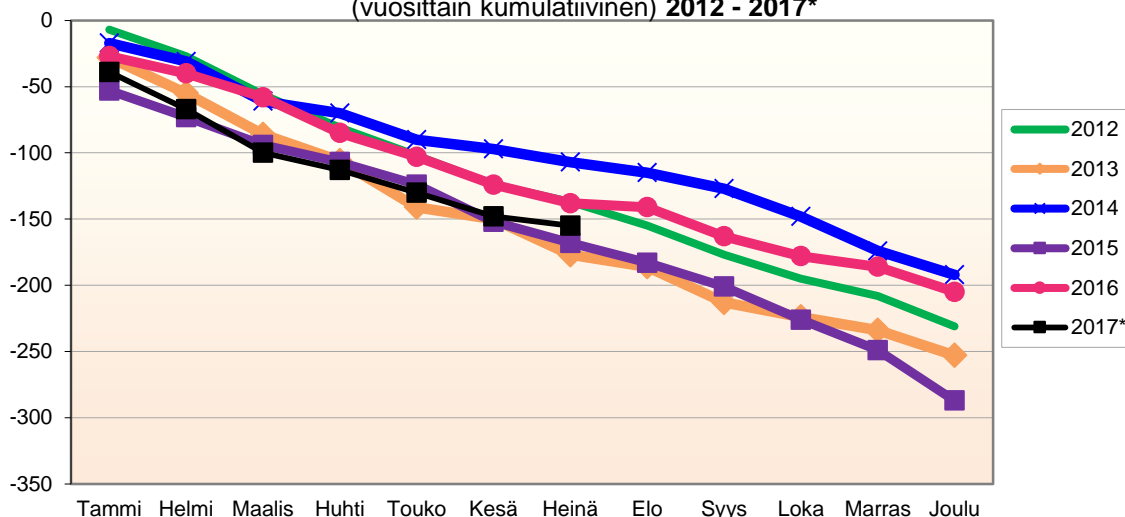

LUONNOLLISEN VÄESTÖMUUTOKSEN KEHITYS

(vuosittain kumulatiivinen) 2012 - 2017*

1.1.2017 aluejako

Kuukausimuutokset 2005 - 2017 (ennakkotietoja)													
LUONNOLLINEN VÄESTÖNMUUTOS													
	2005	2006	2007	2008	2009	2010	2011	2012	2013	2014	2015	2016	2017*
Tammi	-10	-8	-30	-26	-18	-21	-21	-7	-28	-17	-53	-27	-39
Helmi	-22	-9	-18	-8	-22	-32	-15	-20	-27	-14	-20	-13	-28
Maalis	-22	-17	-12	-21	-18	-19	-11	-29	-31	-30	-21	-18	-33
Huhti	-5	6	-8	-12	-14	-13	-4	-25	-20	-9	-13	-27	-13
Touko	-2	-25	-13	-20	-1	-16	-6	-21	-35	-20	-17	-18	-17
Kesä	-6	-22	-9	-19	-5	-7	-21	-22	-9	-7	-28	-21	-18
Heinä	-8	-8	-9	-7	-15	-12	-8	-13	-27	-10	-16	-14	-7
Elo	-24	-15	-7	-8	-22	-11	-11	-18	-9	-8	-15	-3	
Syys	-10	3	-17	-12	-16	-9	-7	-22	-27	-12	-18	-22	
Loka	-7	-16	-10	2	-20	-9	-20	-18	-11	-21	-25	-15	
Marras	-7	-10	-5	-9	-10	-14	-19	-13	-10	-26	-23	-8	
Joulu	-7	-12	-11	-15	-14	-26	-16	-23	-19	-18	-38	-19	
	-130	-133	-149	-155	-175	-189	-159	-231	-253	-192	-287	-205	

Kumulatiivinen muutos vuosittain 2005 - 2017 (ennakkotietoja)													
LUONNOLLINEN VÄESTÖNMUUTOS													
	2005	2006	2007	2008	2009	2010	2011	2012	2013	2014	2015	2016	2017*
Tammi	-10	-8	-30	-26	-18	-21	-21	-7	-28	-17	-53	-27	-39
Helmi	-32	-17	-48	-34	-40	-53	-36	-27	-55	-31	-73	-40	-67
Maalis	-54	-34	-60	-55	-58	-72	-47	-56	-86	-61	-94	-58	-100
Huhti	-59	-28	-68	-67	-72	-85	-51	-81	-106	-70	-107	-85	-113
Touko	-61	-53	-81	-87	-73	-101	-57	-102	-141	-90	-124	-103	-130
Kesä	-67	-75	-90	-106	-78	-108	-78	-124	-150	-97	-152	-124	-148
Heinä	-75	-83	-99	-113	-93	-120	-86	-137	-177	-107	-168	-138	-155
Elo	-99	-98	-106	-121	-115	-131	-97	-155	-186	-115	-183	-141	
Syys	-109	-95	-123	-133	-131	-140	-104	-177	-213	-127	-201	-163	
Loka	-116	-111	-133	-131	-151	-149	-124	-195	-224	-148	-226	-178	
Marras	-123	-121	-138	-140	-161	-163	-143	-208	-234	-174	-249	-186	
Joulu	-130	-133	-149	-155	-175	-189	-159	-231	-253	-192	-287	-205