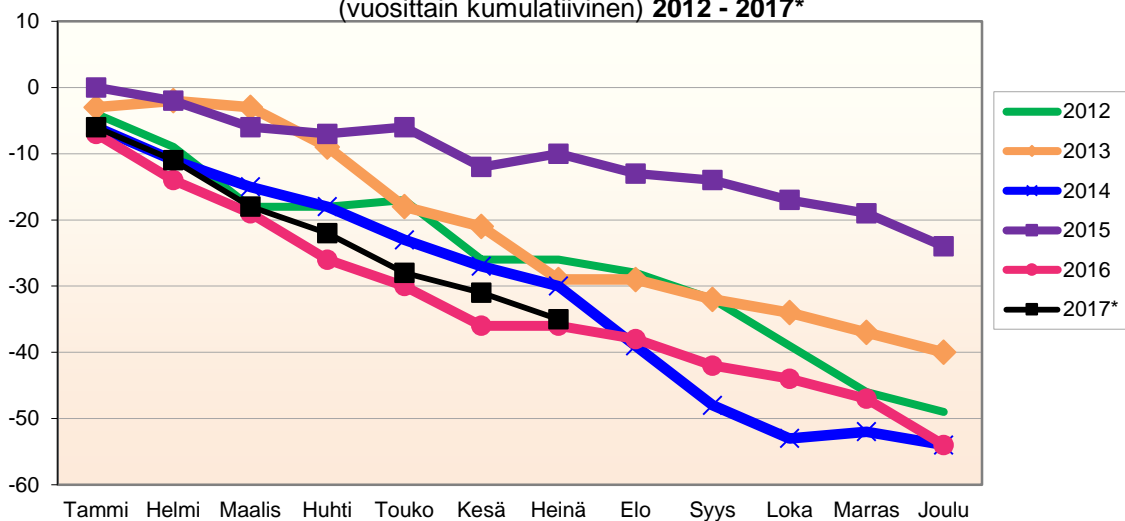

LUONNOLLISEN VÄESTÖNMUUTOKSEN KEHITYS
(vuosittain kumulatiivinen) 2012 - 2017*

1.1.2017 aluejako

Kuukausimuutokset 2005 - 2017 (ennakkotietoja)

LUONNOLLINEN VÄESTÖNMUUTOS

	2005	2006	2007	2008	2009	2010	2011	2012	2013	2014	2015	2016	2017*
Tammi	1	-6	-5	2	-6	-5	-4	-4	-3	-6	0	-7	-6
Helmi	-1	-3	-2	-5	2	-3	-5	-5	1	-5	-2	-7	-5
Maalis	-2	-4	-3	-7	-11	0	-2	-9	-1	-4	-4	-5	-7
Huhti	-3	-3	-1	-4	-2	-5	-1	0	-6	-3	-1	-7	-4
Touko	-2	-5	-3	-2	-4	-9	-7	1	-9	-5	1	-4	-6
Kesä	-1	-7	-2	-2	1	-2	-3	-9	-3	-4	-6	-6	-3
Heinä	-7	-1	-4	-5	0	-4	-3	0	-8	-3	2	0	-4
Elo	-7	-2	-5	-1	-2	-7	-3	-2	0	-9	-3	-2	
Syys	-4	-10	-11	-2	-1	0	-4	-4	-3	-9	-1	-4	
Loka	-5	-4	-1	-8	-6	-3	-3	-7	-2	-5	-3	-2	
Marras	2	-3	-1	-6	-8	-3	-1	-7	-3	1	-2	-3	
Joulu	-7	-3	-5	-6	-8	-6	-2	-3	-3	-2	-5	-7	
	-36	-51	-43	-46	-45	-47	-38	-49	-40	-54	-24	-54	

Kumulatiivinen muutos vuosittain 2005 - 2017 (ennakkotietoja)

LUONNOLLINEN VÄESTÖNMUUTOS

	2005	2006	2007	2008	2009	2010	2011	2012	2013	2014	2015	2016	2017*
Tammi	1	-6	-5	2	-6	-5	-4	-4	-3	-6	0	-7	-6
Helmi	0	-9	-7	-3	-4	-8	-9	-9	-2	-11	-2	-14	-11
Maalis	-2	-13	-10	-10	-15	-8	-11	-18	-3	-15	-6	-19	-18
Huhti	-5	-16	-11	-14	-17	-13	-12	-18	-9	-18	-7	-26	-22
Touko	-7	-21	-14	-16	-21	-22	-19	-17	-18	-23	-6	-30	-28
Kesä	-8	-28	-16	-18	-20	-24	-22	-26	-21	-27	-12	-36	-31
Heinä	-15	-29	-20	-23	-20	-28	-25	-26	-29	-30	-10	-36	-35
Elo	-22	-31	-25	-24	-22	-35	-28	-28	-29	-39	-13	-38	
Syys	-26	-41	-36	-26	-23	-35	-32	-32	-32	-48	-14	-42	
Loka	-31	-45	-37	-34	-29	-38	-35	-39	-34	-53	-17	-44	
Marras	-29	-48	-38	-40	-37	-41	-36	-46	-37	-52	-19	-47	
Joulu	-36	-51	-43	-46	-45	-47	-38	-49	-40	-54	-24	-54