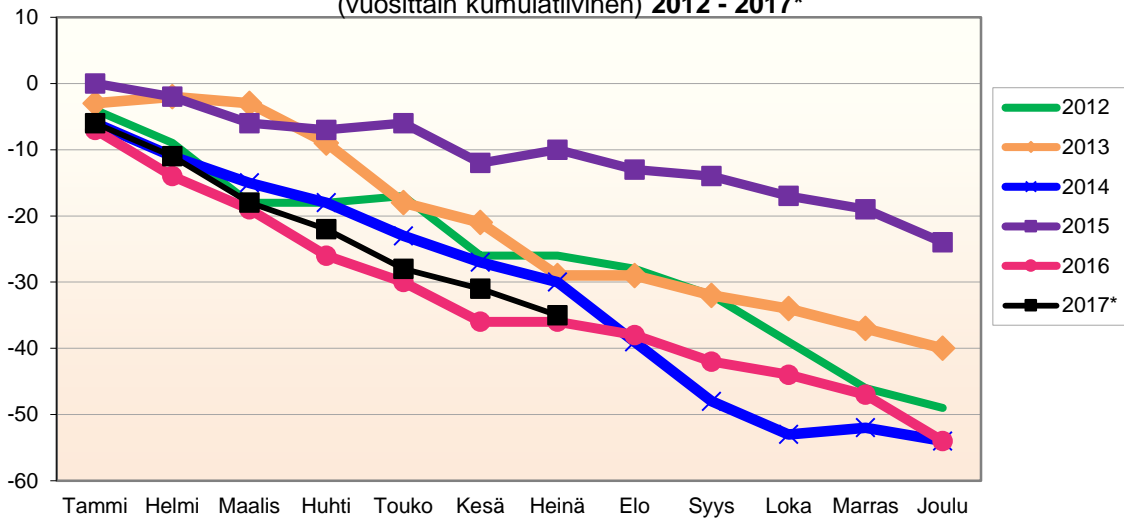

LUONNOLLISEN VÄESTÖNMUUTOKSEN KEHITYS
(vuosittain kumulatiivinen) 2012 - 2017*

1.1.2017 aluejako

Kuukausimuutokset 2005 - 2017 (ennakkotietoja)

LUONNOLLINEN VÄESTÖNMUUTOS

	2005	2006	2007	2008	2009	2010	2011	2012	2013	2014	2015	2016	2017*
Tammi	1	-6	-5	2	-6	-5	-4	-4	-3	-6	0	-7	-6
Helmi	-1	-3	-2	-5	2	-3	-5	-5	1	-5	-2	-7	-5
Maalis	-2	-4	-3	-7	-11	0	-2	-9	-1	-4	-4	-5	-7
Huhti	-3	-3	-1	-4	-2	-5	-1	0	-6	-3	-1	-7	-4
Touko	-2	-5	-3	-2	-4	-9	-7	1	-9	-5	1	-4	-6
Kesä	-1	-7	-2	-2	1	-2	-3	-9	-3	-4	-6	-6	-3
Heinä	-7	-1	-4	-5	0	-4	-3	0	-8	-3	2	0	-4
Elo	-7	-2	-5	-1	-2	-7	-3	-2	0	-9	-3	-2	
Syys	-4	-10	-11	-2	-1	0	-4	-4	-3	-9	-1	-4	
Loka	-5	-4	-1	-8	-6	-3	-3	-7	-2	-5	-3	-2	
Marras	2	-3	-1	-6	-8	-3	-1	-7	-3	1	-2	-3	
Joulu	-7	-3	-5	-6	-8	-6	-2	-3	-3	-2	-5	-7	
	-36	-51	-43	-46	-45	-47	-38	-49	-40	-54	-24	-54	

Kumulatiivinen muutos vuosittain 2005 - 2017 (ennakkotietoja)

LUONNOLLINEN VÄESTÖNMUUTOS

	2005	2006	2007	2008	2009	2010	2011	2012	2013	2014	2015	2016	2017*
Tammi	1	-6	-5	2	-6	-5	-4	-4	-3	-6	0	-7	-6
Helmi	0	-9	-7	-3	-4	-8	-9	-9	-2	-11	-2	-14	-11
Maalis	-2	-13	-10	-10	-15	-8	-11	-18	-3	-15	-6	-19	-18
Huhti	-5	-16	-11	-14	-17	-13	-12	-18	-9	-18	-7	-26	-22
Touko	-7	-21	-14	-16	-21	-22	-19	-17	-18	-23	-6	-30	-28
Kesä	-8	-28	-16	-18	-20	-24	-22	-26	-21	-27	-12	-36	-31
Heinä	-15	-29	-20	-23	-20	-28	-25	-26	-29	-30	-10	-36	-35
Elo	-22	-31	-25	-24	-22	-35	-28	-28	-29	-39	-13	-38	
Syys	-26	-41	-36	-26	-23	-35	-32	-32	-32	-48	-14	-42	
Loka	-31	-45	-37	-34	-29	-38	-35	-39	-34	-53	-17	-44	
Marras	-29	-48	-38	-40	-37	-41	-36	-46	-37	-52	-19	-47	
Joulu	-36	-51	-43	-46	-45	-47	-38	-49	-40	-54	-24	-54	

Lähde: Tilastokeskus