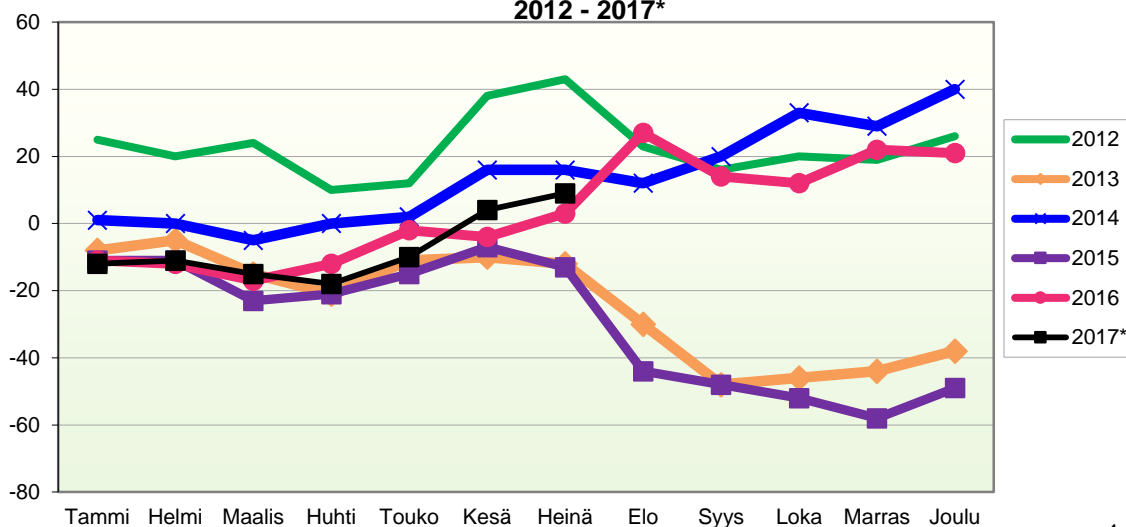

MUUTTOLIIKKEEN KEHITYS (vuosittain kumulatiivinen)
2012 - 2017*

1.1.2017 aluejako

Kuukausimuutokset 2005 - 2017 (ennakkotietoja)

MUUTTOLIIKE (maassamuutto + siirtolaisuus = kokonaisnettomuutto)

	2005	2006	2007	2008	2009	2010	2011	2012	2013	2014	2015	2016	2017*
Tammi	0	5	0	-7	-20	5	-6	25	-8	1	-11	-11	-12
Helmi	0	-9	-2	-8	-1	-12	6	-5	3	-1	0	-1	1
Maalis	6	-11	9	-2	-9	4	7	4	-10	-5	-12	-5	-4
Huhti	-14	3	6	2	2	12	9	-14	-6	5	2	5	-3
Touko	-5	10	5	8	7	-8	8	2	10	2	6	10	8
Kesä	-1	-18	16	0	-5	-10	13	26	1	14	8	-2	14
Heinä	5	-7	11	2	14	20	3	5	-2	0	-6	7	5
Elo	-3	-2	-34	-14	-20	-28	-24	-20	-18	-4	-31	24	
Syys	-3	-28	-20	-12	-10	15	1	-7	-18	8	-4	-13	
Loka	10	-23	-2	0	4	15	-9	4	2	13	-4	-2	
Marras	-1	-5	15	15	4	0	-7	-1	2	-4	-6	10	
Joulu	7	-1	-2	16	7	21	8	7	6	11	9	-1	
Kokonais-	1	-86	2	0	-27	34	9	26	-38	40	-49	21	

Kumulatiivinen muutos vuosittain 2005 - 2017 (ennakkotietoja)

MUUTTOLIIKE (maassamuutto + siirtolaisuus = kokonaisnettomuutto)

	2005	2006	2007	2008	2009	2010	2011	2012	2013	2014	2015	2016	2017*
Tammi	0	5	0	-7	-20	5	-6	25	-8	1	-11	-11	-12
Helmi	0	-4	-2	-15	-21	-7	0	20	-5	0	-11	-12	-11
Maalis	6	-15	7	-17	-30	-3	7	24	-15	-5	-23	-17	-15
Huhti	-8	-12	13	-15	-28	9	16	10	-21	0	-21	-12	-18
Touko	-13	-2	18	-7	-21	1	24	12	-11	2	-15	-2	-10
Kesä	-14	-20	34	-7	-26	-9	37	38	-10	16	-7	-4	4
Heinä	-9	-27	45	-5	-12	11	40	43	-12	16	-13	3	9
Elo	-12	-29	11	-19	-32	-17	16	23	-30	12	-44	27	
Syys	-15	-57	-9	-31	-42	-2	17	16	-48	20	-48	14	
Loka	-5	-80	-11	-31	-38	13	8	20	-46	33	-52	12	
Marras	-6	-85	4	-16	-34	13	1	19	-44	29	-58	22	
Joulu	1	-86	2	0	-27	34	9	26	-38	40	-49	21	

Lähde: Tilastokeskus