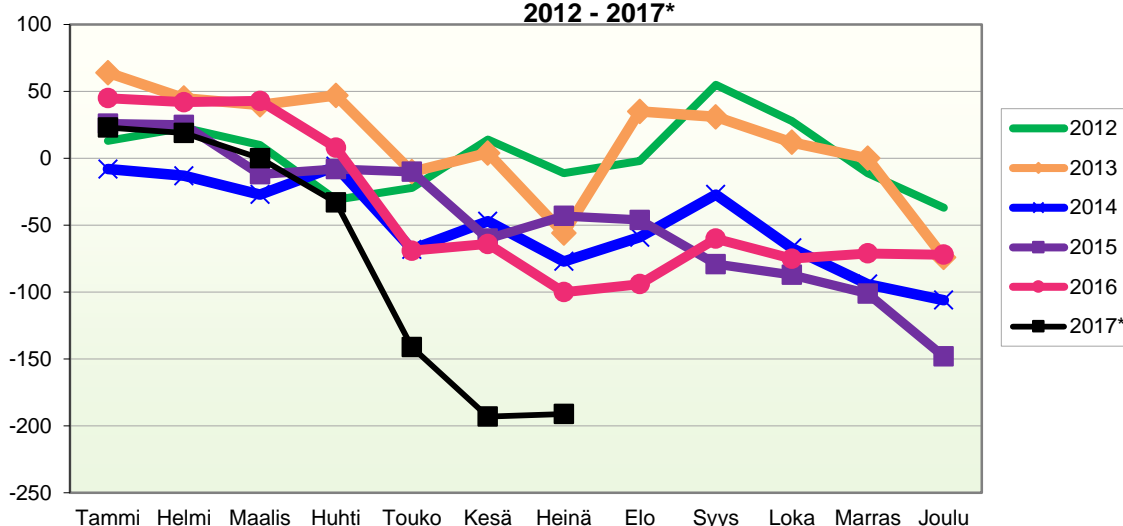

**MUUTTOLIIKKEEN KEHITYS (vuosittain kumulatiivinen)
2012 - 2017***

1.1.2017 aluejako

Kuukausimuutokset 2005 - 2017 (ennakkotietoja)													
MUUTTOLIIKE (maassamuutto + siirtolaisuus = kokonaisnettomuutto)													
	2005	2006	2007	2008	2009	2010	2011	2012	2013	2014	2015	2016	2017*
Tammi	13	6	8	13	14	19	69	13	64	-8	26	45	23
Helmi	-14	1	-16	-29	-18	10	-25	10	-19	-5	-1	-3	-4
Maalis	5	-6	-8	-3	-19	-10	19	-13	-5	-14	-37	1	-19
Huhti	27	-8	-19	-17	3	-13	13	-41	7	21	4	-35	-33
Touko	-49	-9	-60	-31	-3	47	-43	9	-57	-62	-2	-77	-108
Kesä	-18	-28	-67	-44	27	-17	12	36	14	21	-50	5	-52
Heinä	-13	-20	19	-8	9	3	28	-25	-60	-30	17	-36	2
Elo	57	56	17	13	-38	45	-1	9	91	18	-3	6	
Syys	-38	-52	-75	-64	-4	-16	-34	57	-4	32	-33	34	
Loka	5	-9	-34	-3	21	9	-39	-27	-19	-40	-8	-15	
Marras	-28	-10	-23	-7	12	-19	-17	-39	-12	-27	-14	4	
Joulu	-53	-26	-33	-24	-29	-17	-22	-26	-74	-12	-47	-1	
Kokonais-	-106	-105	-291	-204	-25	41	-40	-37	-74	-106	-148	-72	

Kumulatiivinen muutos vuosittain 2005 - 2017 (ennakkotietoja)													
MUUTTOLIIKE (maassamuutto + siirtolaisuus = kokonaisnettomuutto)													
	2005	2006	2007	2008	2009	2010	2011	2012	2013	2014	2015	2016	2017*
Tammi	13	6	8	13	14	19	69	13	64	-8	26	45	23
Helmi	-1	7	-8	-16	-4	29	44	23	45	-13	25	42	19
Maalis	4	1	-16	-19	-23	19	63	10	40	-27	-12	43	0
Huhti	31	-7	-35	-36	-20	6	76	-31	47	-6	-8	8	-33
Touko	-18	-16	-95	-67	-23	53	33	-22	-10	-68	-10	-69	-141
Kesä	-36	-44	-162	-111	4	36	45	14	4	-47	-60	-64	-193
Heinä	-49	-64	-143	-119	13	39	73	-11	-56	-77	-43	-100	-191
Elo	8	-8	-126	-106	-25	84	72	-2	35	-59	-46	-94	
Syys	-30	-60	-201	-170	-29	68	38	55	31	-27	-79	-60	
Loka	-25	-69	-235	-173	-8	77	-1	28	12	-67	-87	-75	
Marras	-53	-79	-258	-180	4	58	-18	-11	0	-94	-101	-71	
Joulu	-106	-105	-291	-204	-25	41	-40	-37	-74	-106	-148	-72