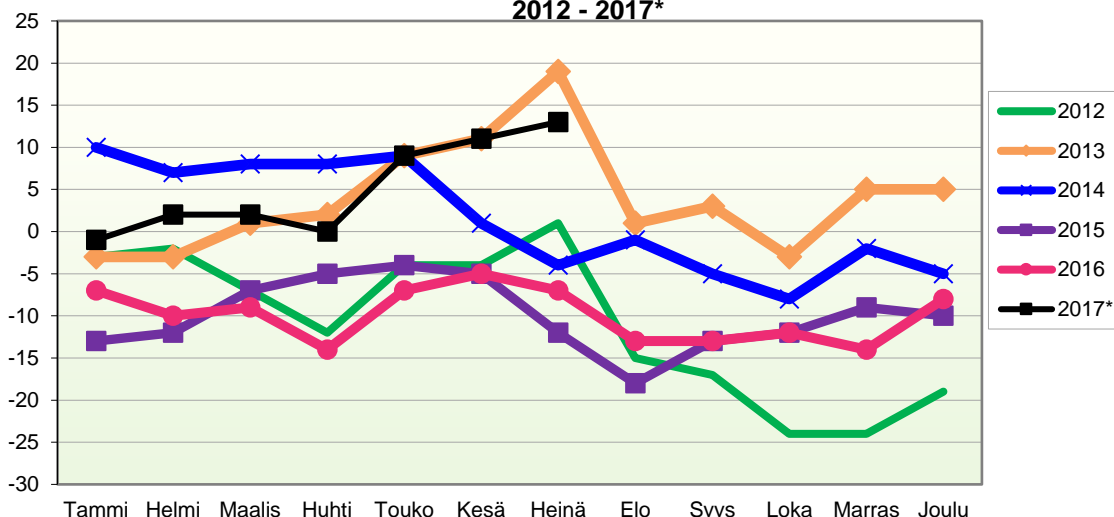

**MUUTTOLIIKKEEN KEHITYS (vuosittain kumulatiivinen)
2012 - 2017***

1.1.2017 aluejako

Kuukausimuutokset 2005 - 2017 (ennakkotietoja)													
MUUTTOLIIKE (maassamuutto + siirtolaisuus = kokonaisnettomuutto)													
	2005	2006	2007	2008	2009	2010	2011	2012	2013	2014	2015	2016	2017*
Tammi	-4	-9	-7	-1	0	-4	-3	-3	-3	10	-13	-7	-1
Helmi	-2	-7	2	4	7	-2	-5	1	0	-3	1	-3	3
Maalis	4	3	-2	-9	1	2	6	-5	4	1	5	1	0
Huhti	-10	-1	7	3	-4	7	-8	-5	1	0	2	-5	-2
Touko	5	8	7	4	-7	10	6	8	7	1	1	7	9
Kesä	5	4	9	7	-3	2	-3	0	2	-8	-1	2	2
Heinä	-3	1	3	-13	-6	-2	2	5	8	-5	-7	-2	2
Elo	-5	4	-7	-1	-8	-7	-14	-16	-18	3	-6	-6	
Syys	3	1	-7	-1	-8	-8	-9	-2	2	-4	5	0	
Loka	1	-5	-3	0	4	-2	2	-7	-6	-3	1	1	
Marras	-5	-1	-5	4	0	3	-10	0	8	6	3	-2	
Joulu	1	3	2	1	4	6	-2	5	0	-3	-1	6	
Kokonaistulos	-10	1	-1	-2	-20	5	-38	-19	5	-5	-10	-8	

Kumulatiivinen muutos vuosittain 2005 - 2017 (ennakkotietoja)													
MUUTTOLIIKE (maassamuutto + siirtolaisuus = kokonaisnettomuutto)													
	2005	2006	2007	2008	2009	2010	2011	2012	2013	2014	2015	2016	2017*
Tammi	-4	-9	-7	-1	0	-4	-3	-3	-3	10	-13	-7	-1
Helmi	-6	-16	-5	3	7	-6	-8	-2	-3	7	-12	-10	2
Maalis	-2	-13	-7	-6	8	-4	-2	-7	1	8	-7	-9	2
Huhti	-12	-14	0	-3	4	3	-10	-12	2	8	-5	-14	0
Touko	-7	-6	7	1	-3	13	-4	-4	9	9	-4	-7	9
Kesä	-2	-2	16	8	-6	15	-7	-4	11	1	-5	-5	11
Heinä	-5	-1	19	-5	-12	13	-5	1	19	-4	-12	-7	13
Elo	-10	3	12	-6	-20	6	-19	-15	1	-1	-18	-13	
Syys	-7	4	5	-7	-28	-2	-28	-17	3	-5	-13	-13	
Loka	-6	-1	2	-7	-24	-4	-26	-24	-3	-8	-12	-12	
Marras	-11	-2	-3	-3	-24	-1	-36	-24	5	-2	-9	-14	
Joulu	-10	1	-1	-2	-20	5	-38	-19	5	-5	-10	-8