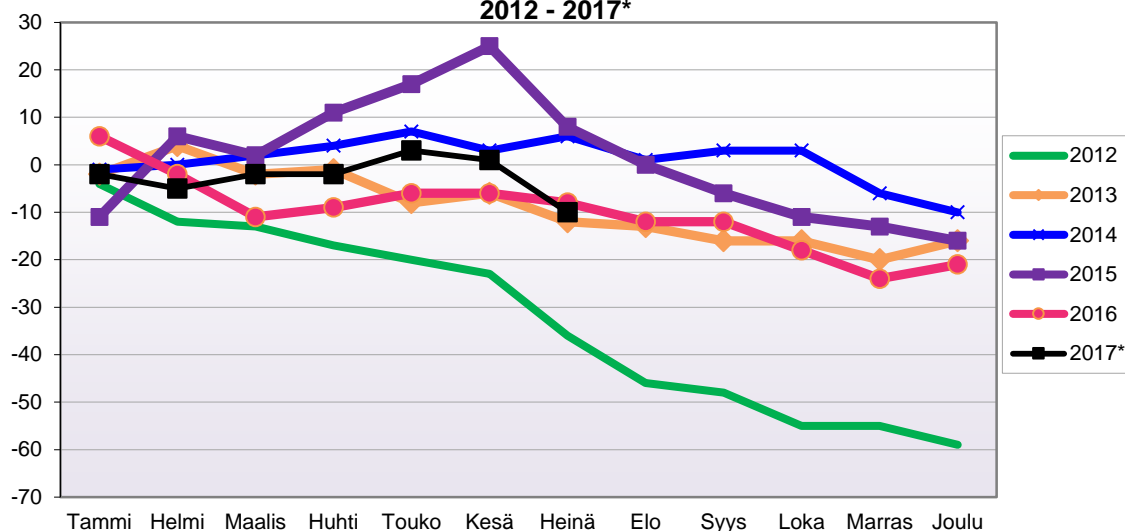

VÄESTÖN KOKONAISMUUTOKSEN KEHITYS (vuosittain kumulatiivinen)
2012 - 2017*

1.1.2017 aluejako

Kuukausimuutokset 2005 - 2017 (ennakkotietoja)													
KOKONAISMUUTOS													
	2005	2006	2007	2008	2009	2010	2011	2012	2013	2014	2015	2016	2017*
Tammi	-7	-7	-22	-3	3	-2	4	-4	-2	-1	-11	6	-2
Helmi	-3	3	5	6	0	7	-11	-8	6	1	17	-8	-3
Maalis	-7	-7	1	-8	-4	-7	-3	-1	-6	2	-4	-9	3
Huhti	1	-3	-5	2	3	2	-1	-4	1	2	9	2	0
Touko	-5	7	-9	-17	5	-12	-1	-3	-7	3	6	3	5
Kesä	0	-4	7	-14	9	6	2	-3	2	-4	8	0	-2
Heinä	-1	-2	0	-2	-1	-12	-3	-13	-6	3	-17	-2	-11
Elo	2	-10	-10	-8	-8	-4	1	-10	-1	-5	-8	-4	
Syys	3	-16	-7	-1	-1	-5	0	-2	-3	2	-6	0	
Loka	2	-6	1	1	4	1	-1	-7	0	0	-5	-6	
Marras	-5	7	2	7	-1	-11	-3	0	-4	-9	-2	-6	
Joulu	6	-5	-3	-4	-8	-12	-10	-4	4	-4	-3	3	
Kokonaismuutos	-14	-43	-40	-41	1	-49	-26	-59	-16	-10	-16	-21	

Kumulatiivinen muutos vuosittain 2005 - 2017 (ennakkotietoja)													
KOKONAISMUUTOS													
	2005	2006	2007	2008	2009	2010	2011	2012	2013	2014	2015	2016	2017*
Tammi	-7	-7	-22	-3	3	-2	4	-4	-2	-1	-11	6	-2
Helmi	-10	-4	-17	3	3	5	-7	-12	4	0	6	-2	-5
Maalis	-17	-11	-16	-5	-1	-2	-10	-13	-2	2	2	-11	-2
Huhti	-16	-14	-21	-3	2	0	-11	-17	-1	4	11	-9	-2
Touko	-21	-7	-30	-20	7	-12	-12	-20	-8	7	17	-6	3
Kesä	-21	-11	-23	-34	16	-6	-10	-23	-6	3	25	-6	1
Heinä	-22	-13	-23	-36	15	-18	-13	-36	-12	6	8	-8	-10
Elo	-20	-23	-33	-44	7	-22	-12	-46	-13	1	0	-12	
Syys	-17	-39	-40	-45	6	-27	-12	-48	-16	3	-6	-12	
Loka	-15	-45	-39	-44	10	-26	-13	-55	-16	3	-11	-18	
Marras	-20	-38	-37	-37	9	-37	-16	-55	-20	-6	-13	-24	
Joulu	-14	-43	-40	-41	1	-49	-26	-59	-16	-10	-16	-21	

Lähde: Tilastokeskus