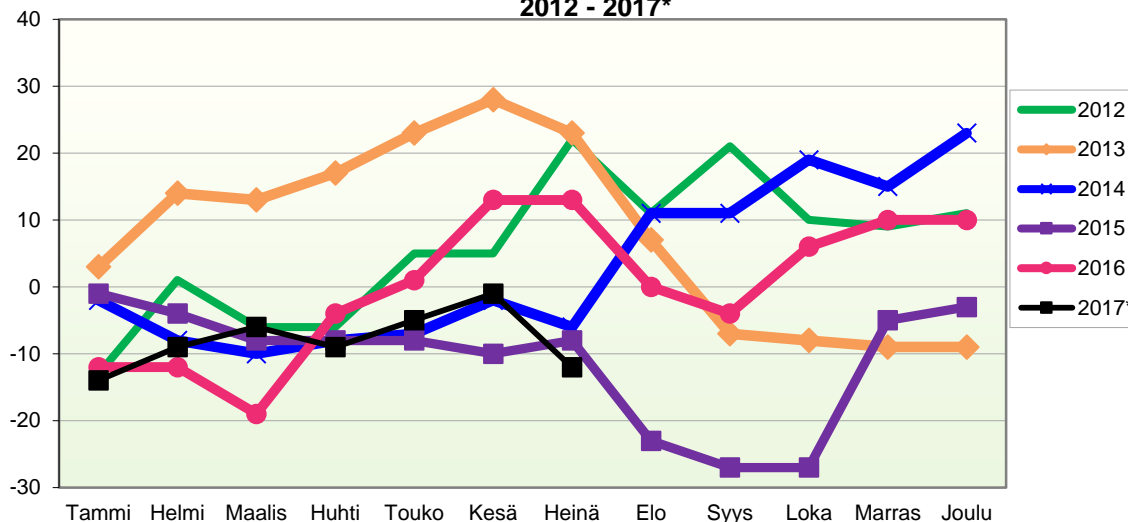

MUUTTOLIIKKEEN KEHITYS (vuosittain kumulatiivinen)
2012 - 2017*

1.1.2017 aluejako

Kuukausimuutokset 2005 - 2017 (ennakkotietoja)

MUUTTOLIIKE (maassamuutto + siirtolaisuus = kokonaisnettomuutto)

	2005	2006	2007	2008	2009	2010	2011	2012	2013	2014	2015	2016	2017*
Tammi	-6	2	-3	-9	3	-4	-13	-13	3	-2	-1	-12	-14
Helmi	8	1	-8	1	-5	-8	0	14	11	-6	-3	0	5
Maalis	0	-1	2	-8	-2	9	-1	-7	-1	-2	-4	-7	3
Huhti	2	6	8	4	3	-1	-2	0	4	2	0	15	-3
Touko	22	6	-6	7	0	10	3	11	6	1	0	5	4
Kesä	2	5	3	-5	11	6	-7	0	5	5	-2	12	4
Heinä	7	5	0	6	-7	-2	7	17	-5	-4	2	0	-11
Elo	-10	-13	-4	3	-8	4	-9	-11	-16	17	-15	-13	
Syys	3	-4	-3	4	-16	-7	-3	10	-14	0	-4	-4	
Loka	6	1	-1	13	-11	-1	0	-11	-1	8	0	10	
Marras	-4	8	3	-3	5	10	-12	-1	-1	-4	22	4	
Joulu	8	2	1	-3	10	2	7	2	0	8	2	0	
Kokonais-	38	18	-8	10	-17	18	-30	11	-9	23	-3	10	

Kumulatiivinen muutos vuosittain 2005 - 2017 (ennakkotietoja)

MUUTTOLIIKE (maassamuutto + siirtolaisuus = kokonaisnettomuutto)

	2005	2006	2007	2008	2009	2010	2011	2012	2013	2014	2015	2016	2017*
Tammi	-6	2	-3	-9	3	-4	-13	-13	3	-2	-1	-12	-14
Helmi	2	3	-11	-8	-2	-12	-13	1	14	-8	-4	-12	-9
Maalis	2	2	-9	-16	-4	-3	-14	-6	13	-10	-8	-19	-6
Huhti	4	8	-1	-12	-1	-4	-16	-6	17	-8	-8	-4	-9
Touko	26	14	-7	-5	-1	6	-13	5	23	-7	-8	1	-5
Kesä	28	19	-4	-10	10	12	-20	5	28	-2	-10	13	-1
Heinä	35	24	-4	-4	3	10	-13	22	23	-6	-8	13	-12
Elo	25	11	-8	-1	-5	14	-22	11	7	11	-23	0	
Syys	28	7	-11	3	-21	7	-25	21	-7	11	-27	-4	
Loka	34	8	-12	16	-32	6	-25	10	-8	19	-27	6	
Marras	30	16	-9	13	-27	16	-37	9	-9	15	-5	10	
Joulu	38	18	-8	10	-17	18	-30	11	-9	23	-3	10	

Lähde: Tilastokeskus