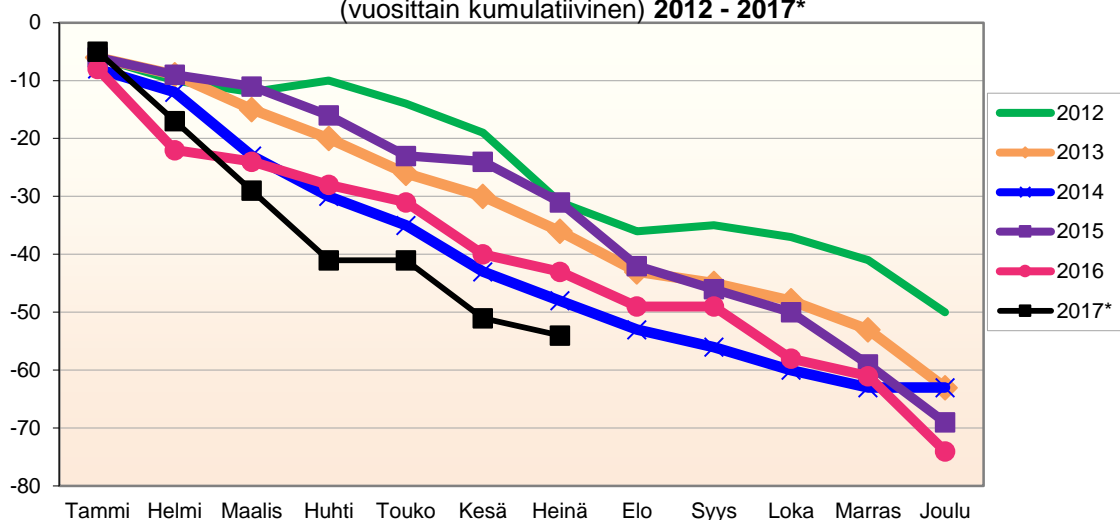

LUONNOLLISEN VÄESTÖNMUUTOKSEN KEHITYS

(vuosittain kumulatiivinen) 2012 - 2017*

1.1.2017 aluejako

Kuukausimuutokset 2005 - 2017 (ennakkotietoja)													
LUONNOLLINEN VÄESTÖNMUUTOS													
	2005	2006	2007	2008	2009	2010	2011	2012	2013	2014	2015	2016	2017*
Tammi	-6	-7	-5	-7	-8	-7	-3	-6	-6	-8	-6	-8	-5
Helmi	2	-8	2	-1	-1	-6	0	-4	-3	-4	-3	-14	-12
Maalis	-2	1	-8	-3	-5	-6	1	-2	-6	-11	-2	-2	-12
Huhti	-10	-3	1	-7	-5	-3	0	2	-5	-7	-5	-4	-12
Touko	-9	0	-3	3	-2	-3	0	-4	-6	-5	-7	-3	0
Kesä	-9	-7	-2	-3	-10	-6	-4	-5	-4	-8	-1	-9	-10
Heinä	-2	-6	-6	-6	2	-7	-2	-12	-6	-5	-7	-3	-3
Elo	-1	-5	-7	-7	1	3	-3	-5	-7	-5	-11	-6	
Syys	1	-4	0	-8	-5	-10	-5	1	-2	-3	-4	0	
Loka	-7	0	1	-2	-3	-6	-5	-2	-3	-4	-4	-9	
Marras	-5	-1	-10	-2	-4	-4	-5	-4	-5	-3	-9	-3	
Joulu	-14	-7	-10	-5	-7	-13	-6	-9	-10	0	-10	-13	
	-62	-47	-47	-48	-47	-68	-32	-50	-63	-63	-69	-74	

Kumulatiivinen muutos vuosittain 2005 - 2017 (ennakkotietoja)													
LUONNOLLINEN VÄESTÖNMUUTOS													
	2005	2006	2007	2008	2009	2010	2011	2012	2013	2014	2015	2016	2017*
Tammi	-6	-7	-5	-7	-8	-7	-3	-6	-6	-8	-6	-8	-5
Helmi	-4	-15	-3	-8	-9	-13	-3	-10	-9	-12	-9	-22	-17
Maalis	-6	-14	-11	-11	-14	-19	-2	-12	-15	-23	-11	-24	-29
Huhti	-16	-17	-10	-18	-19	-22	-2	-10	-20	-30	-16	-28	-41
Touko	-25	-17	-13	-15	-21	-25	-2	-14	-26	-35	-23	-31	-41
Kesä	-34	-24	-15	-18	-31	-31	-6	-19	-30	-43	-24	-40	-51
Heinä	-36	-30	-21	-24	-29	-38	-8	-31	-36	-48	-31	-43	-54
Elo	-37	-35	-28	-31	-28	-35	-11	-36	-43	-53	-42	-49	
Syys	-36	-39	-28	-39	-33	-45	-16	-35	-45	-56	-46	-49	
Loka	-43	-39	-27	-41	-36	-51	-21	-37	-48	-60	-50	-58	
Marras	-48	-40	-37	-43	-40	-55	-26	-41	-53	-63	-59	-61	
Joulu	-62	-47	-47	-48	-47	-68	-32	-50	-63	-63	-69	-74