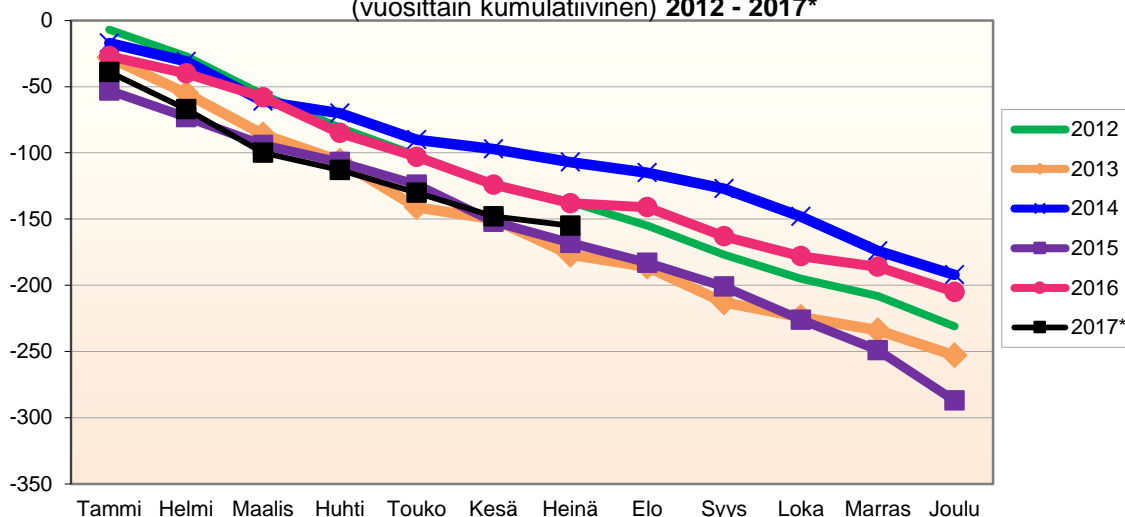

LUONNOLLISEN VÄESTÖMUUTOKSEN KEHITYS
(vuosittain kumulatiivinen) 2012 - 2017*

1.1.2017 aluejako

Kuukausimuutokset 2005 - 2017 (ennakkotietoja)													
LUONNOLLINEN VÄESTÖNMUUTOS													
	2005	2006	2007	2008	2009	2010	2011	2012	2013	2014	2015	2016	2017*
Tammi	-10	-8	-30	-26	-18	-21	-21	-7	-28	-17	-53	-27	-39
Helmi	-22	-9	-18	-8	-22	-32	-15	-20	-27	-14	-20	-13	-28
Maalis	-22	-17	-12	-21	-18	-19	-11	-29	-31	-30	-21	-18	-33
Huhti	-5	6	-8	-12	-14	-13	-4	-25	-20	-9	-13	-27	-13
Touko	-2	-25	-13	-20	-1	-16	-6	-21	-35	-20	-17	-18	-17
Kesä	-6	-22	-9	-19	-5	-7	-21	-22	-9	-7	-28	-21	-18
Heinä	-8	-8	-9	-7	-15	-12	-8	-13	-27	-10	-16	-14	-7
Elo	-24	-15	-7	-8	-22	-11	-11	-18	-9	-8	-15	-3	
Syys	-10	3	-17	-12	-16	-9	-7	-22	-27	-12	-18	-22	
Loka	-7	-16	-10	2	-20	-9	-20	-18	-11	-21	-25	-15	
Marras	-7	-10	-5	-9	-10	-14	-19	-13	-10	-26	-23	-8	
Joulu	-7	-12	-11	-15	-14	-26	-16	-23	-19	-18	-38	-19	
	-130	-133	-149	-155	-175	-189	-159	-231	-253	-192	-287	-205	

Kumulatiivinen muutos vuosittain 2005 - 2017 (ennakkotietoja)													
LUONNOLLINEN VÄESTÖNMUUTOS													
	2005	2006	2007	2008	2009	2010	2011	2012	2013	2014	2015	2016	2017*
Tammi	-10	-8	-30	-26	-18	-21	-21	-7	-28	-17	-53	-27	-39
Helmi	-32	-17	-48	-34	-40	-53	-36	-27	-55	-31	-73	-40	-67
Maalis	-54	-34	-60	-55	-58	-72	-47	-56	-86	-61	-94	-58	-100
Huhti	-59	-28	-68	-67	-72	-85	-51	-81	-106	-70	-107	-85	-113
Touko	-61	-53	-81	-87	-73	-101	-57	-102	-141	-90	-124	-103	-130
Kesä	-67	-75	-90	-106	-78	-108	-78	-124	-150	-97	-152	-124	-148
Heinä	-75	-83	-99	-113	-93	-120	-86	-137	-177	-107	-168	-138	-155
Elo	-99	-98	-106	-121	-115	-131	-97	-155	-186	-115	-183	-141	
Syys	-109	-95	-123	-133	-131	-140	-104	-177	-213	-127	-201	-163	
Loka	-116	-111	-133	-131	-151	-149	-124	-195	-224	-148	-226	-178	
Marras	-123	-121	-138	-140	-161	-163	-143	-208	-234	-174	-249	-186	
Joulu	-130	-133	-149	-155	-175	-189	-159	-231	-253	-192	-287	-205