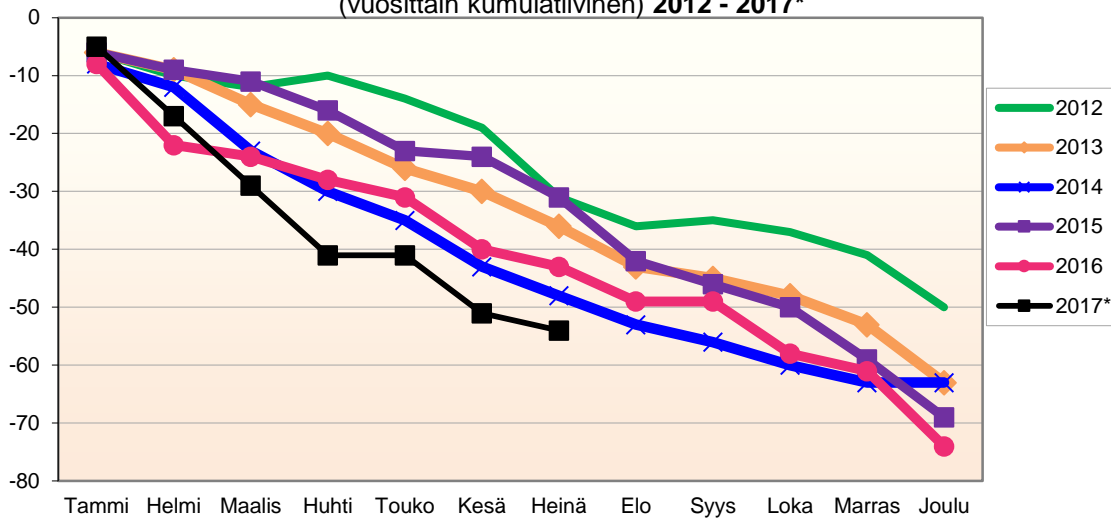

LUONNOLLISEN VÄESTÖNMUUTOKSEN KEHITYS
(vuosittain kumulatiivinen) 2012 - 2017*

1.1.2017 aluejako

Kuukausimuutokset 2005 - 2017 (ennakkotietoja)													
LUONNOLLINEN VÄESTÖNMUUTOS													
	2005	2006	2007	2008	2009	2010	2011	2012	2013	2014	2015	2016	2017*
Tammi	-6	-7	-5	-7	-8	-7	-3	-6	-6	-8	-6	-8	-5
Helmi	2	-8	2	-1	-1	-6	0	-4	-3	-4	-3	-14	-12
Maalis	-2	1	-8	-3	-5	-6	1	-2	-6	-11	-2	-2	-12
Huhti	-10	-3	1	-7	-5	-3	0	2	-5	-7	-5	-4	-12
Touko	-9	0	-3	3	-2	-3	0	-4	-6	-5	-7	-3	0
Kesä	-9	-7	-2	-3	-10	-6	-4	-5	-4	-8	-1	-9	-10
Heinä	-2	-6	-6	-6	2	-7	-2	-12	-6	-5	-7	-3	-3
Elo	-1	-5	-7	-7	1	3	-3	-5	-7	-5	-11	-6	
Syys	1	-4	0	-8	-5	-10	-5	1	-2	-3	-4	0	
Loka	-7	0	1	-2	-3	-6	-5	-2	-3	-4	-4	-9	
Marras	-5	-1	-10	-2	-4	-4	-5	-4	-5	-3	-9	-3	
Joulu	-14	-7	-10	-5	-7	-13	-6	-9	-10	0	-10	-13	
	-62	-47	-47	-48	-47	-68	-32	-50	-63	-63	-69	-74	

Kumulatiivinen muutos vuosittain 2005 - 2017 (ennakkotietoja)													
LUONNOLLINEN VÄESTÖNMUUTOS													
	2005	2006	2007	2008	2009	2010	2011	2012	2013	2014	2015	2016	2017*
Tammi	-6	-7	-5	-7	-8	-7	-3	-6	-6	-8	-6	-8	-5
Helmi	-4	-15	-3	-8	-9	-13	-3	-10	-9	-12	-9	-22	-17
Maalis	-6	-14	-11	-11	-14	-19	-2	-12	-15	-23	-11	-24	-29
Huhti	-16	-17	-10	-18	-19	-22	-2	-10	-20	-30	-16	-28	-41
Touko	-25	-17	-13	-15	-21	-25	-2	-14	-26	-35	-23	-31	-41
Kesä	-34	-24	-15	-18	-31	-31	-6	-19	-30	-43	-24	-40	-51
Heinä	-36	-30	-21	-24	-29	-38	-8	-31	-36	-48	-31	-43	-54
Elo	-37	-35	-28	-31	-28	-35	-11	-36	-43	-53	-42	-49	
Syys	-36	-39	-28	-39	-33	-45	-16	-35	-45	-56	-46	-49	
Loka	-43	-39	-27	-41	-36	-51	-21	-37	-48	-60	-50	-58	
Marras	-48	-40	-37	-43	-40	-55	-26	-41	-53	-63	-59	-61	
Joulu	-62	-47	-47	-48	-47	-68	-32	-50	-63	-63	-69	-74