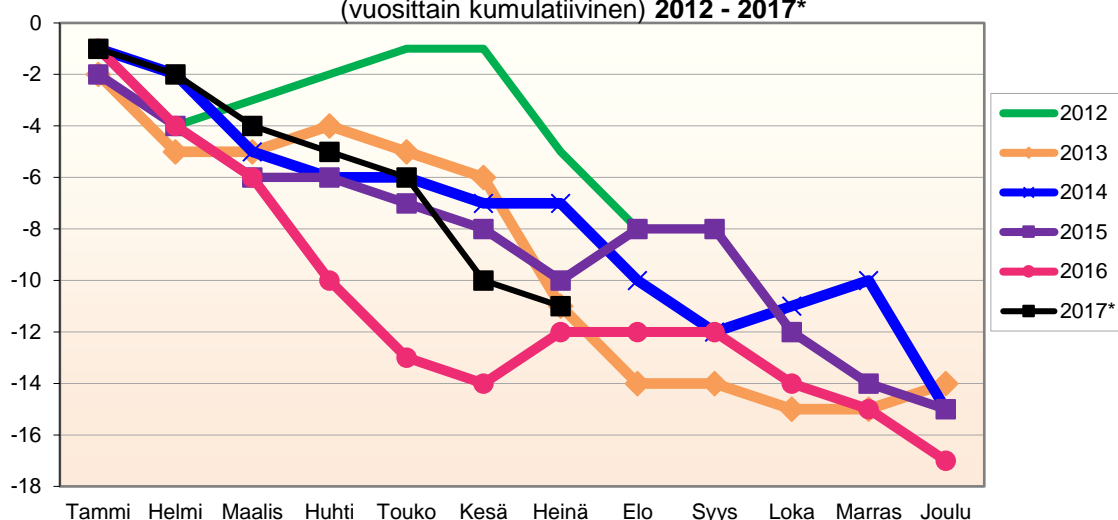

LUONNOLLISEN VÄESTÖNMUUTOKSEN KEHITYS
(vuosittain kumulatiivinen) 2012 - 2017*

1.1.2017 aluejako

Kuukausimuutokset 2005 - 2017 (ennakkotietoja)													
LUONNOLLINEN VÄESTÖNMUUTOS													
	2005	2006	2007	2008	2009	2010	2011	2012	2013	2014	2015	2016	2017*
Tammi	0	0	-2	-4	1	0	-1	-1	-2	-1	-2	-1	-1
Helmi	-2	-1	-4	-1	-2	-1	-3	-3	-3	-1	-2	-3	-1
Maalis	-1	-1	-3	-2	-5	0	-2	1	0	-3	-2	-2	-2
Huhti	-3	1	-2	0	2	-1	1	1	1	-1	0	-4	-1
Touko	-2	-1	-2	-2	1	2	-2	1	-1	0	-1	-3	-1
Kesä	1	-1	-1	-3	-1	-1	0	0	-1	-1	-1	-1	-4
Heinä	-2	1	0	-3	-2	-3	1	-4	-5	0	-2	2	-1
Elo	-1	-3	-1	-5	-1	0	-1	-3	-3	-3	2	0	
Syys	2	-6	-2	-1	-2	0	-2	0	0	-2	0	0	
Loka	-3	-5	0	-2	-1	-2	0	-4	-1	1	-4	-2	
Marras	-2	-1	-1	-1	0	-1	0	-2	0	1	-2	-1	
Joulu	1	-2	0	1	-4	0	-2	-1	1	-5	-1	-2	
	-12	-19	-18	-23	-14	-7	-11	-15	-14	-15	-15	-17	

Kumulatiivinen muutos vuosittain 2005 - 2017 (ennakkotietoja)													
LUONNOLLINEN VÄESTÖNMUUTOS													
	2005	2006	2007	2008	2009	2010	2011	2012	2013	2014	2015	2016	2017*
Tammi	0	0	-2	-4	1	0	-1	-1	-2	-1	-2	-1	-1
Helmi	-2	-1	-6	-5	-1	-1	-4	-4	-5	-2	-4	-4	-2
Maalis	-3	-2	-9	-7	-6	-1	-6	-3	-5	-5	-6	-6	-4
Huhti	-6	-1	-11	-7	-4	-2	-5	-2	-4	-6	-6	-10	-5
Touko	-8	-2	-13	-9	-3	0	-7	-1	-5	-6	-7	-13	-6
Kesä	-7	-3	-14	-12	-4	-1	-7	-1	-6	-7	-8	-14	-10
Heinä	-9	-2	-14	-15	-6	-4	-6	-5	-11	-7	-10	-12	-11
Elo	-10	-5	-15	-20	-7	-4	-7	-8	-14	-10	-8	-12	
Syys	-8	-11	-17	-21	-9	-4	-9	-8	-14	-12	-8	-12	
Loka	-11	-16	-17	-23	-10	-6	-9	-12	-15	-11	-12	-14	
Marras	-13	-17	-18	-24	-10	-7	-9	-14	-15	-10	-14	-15	
Joulu	-12	-19	-18	-23	-14	-7	-11	-15	-14	-15	-15	-17