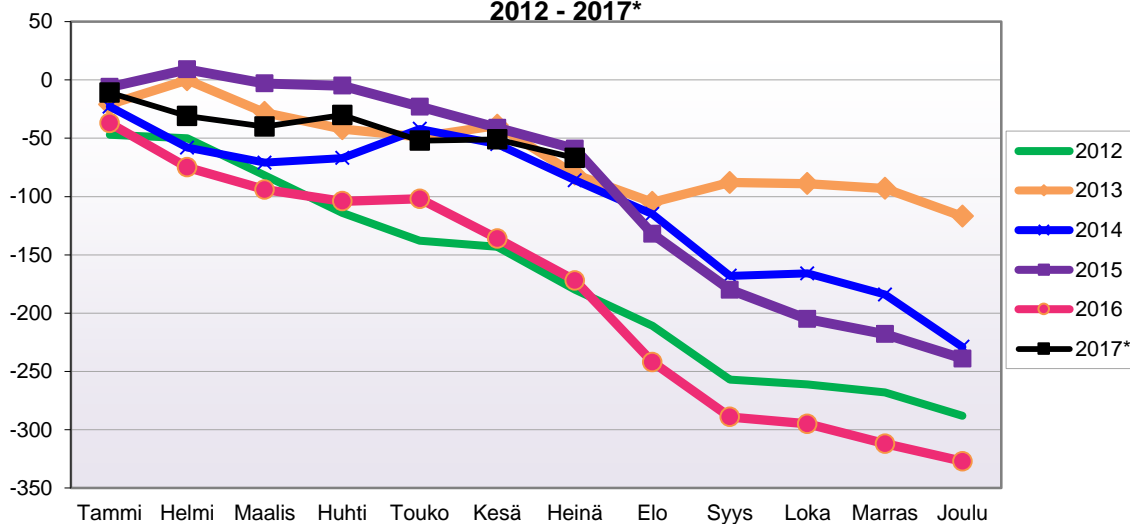

VÄESTÖN KOKONAISMUUTOKSEN KEHITYS (vuosittain kumulatiivinen)
2012 - 2017*

1.1.2017 aluejako

Kuukausimuutokset 2005 - 2017 (ennakkotietoja)													
KOKONAISMUUTOS													
	2005	2006	2007	2008	2009	2010	2011	2012	2013	2014	2015	2016	2017*
Tammi	-21	-30	-37	6	-19	-33	-17	-47	-21	-23	-6	-37	-11
Helmi	-33	-6	-20	-2	-15	-6	-45	-3	21	-35	15	-38	-20
Maalis	-5	-4	-21	-31	-13	-35	-8	-32	-28	-13	-12	-19	-9
Huhti	-8	-21	-27	5	-18	9	29	-32	-14	4	-2	-10	10
Touko	-22	-24	-7	24	8	-38	-25	-24	-7	25	-18	2	-22
Kesä	-26	-3	-47	13	3	20	-10	-5	10	-13	-18	-34	1
Heinä	-20	-8	-5	2	-15	-8	-42	-37	-42	-31	-18	-36	-16
Elo	-12	-37	-27	-64	-33	-93	-16	-31	-24	-29	-73	-70	
Syys	-6	-49	-49	-49	-25	-16	-12	-46	17	-53	-48	-47	
Loka	-23	-22	-2	-44	-35	-16	8	-4	-1	2	-25	-6	
Marras	8	-3	24	-12	-2	-26	-7	-7	-4	-18	-13	-17	
Joulu	6	-8	-35	-18	18	-38	-24	-20	-24	-45	-21	-15	
Kokonaismuutos	-162	-215	-253	-170	-146	-280	-169	-288	-117	-229	-239	-327	

Kumulatiivinen muutos vuosittain 2005 - 2017 (ennakkotietoja)													
KOKONAISMUUTOS													
	2005	2006	2007	2008	2009	2010	2011	2012	2013	2014	2015	2016	2017*
Tammi	-21	-30	-37	6	-19	-33	-17	-47	-21	-23	-6	-37	-11
Helmi	-54	-36	-57	4	-34	-39	-62	-50	0	-58	9	-75	-31
Maalis	-59	-40	-78	-27	-47	-74	-70	-82	-28	-71	-3	-94	-40
Huhti	-67	-61	-105	-22	-65	-65	-41	-114	-42	-67	-5	-104	-30
Touko	-89	-85	-112	2	-57	-103	-66	-138	-49	-42	-23	-102	-52
Kesä	-115	-88	-159	15	-54	-83	-76	-143	-39	-55	-41	-136	-51
Heinä	-135	-96	-164	17	-69	-91	-118	-180	-81	-86	-59	-172	-67
Elo	-147	-133	-191	-47	-102	-184	-134	-211	-105	-115	-132	-242	
Syys	-153	-182	-240	-96	-127	-200	-146	-257	-88	-168	-180	-289	
Loka	-176	-204	-242	-140	-162	-216	-138	-261	-89	-166	-205	-295	
Marras	-168	-207	-218	-152	-164	-242	-145	-268	-93	-184	-218	-312	
Joulu	-162	-215	-253	-170	-146	-280	-169	-288	-117	-229	-239	-327	

Lähde: Tilastokeskus