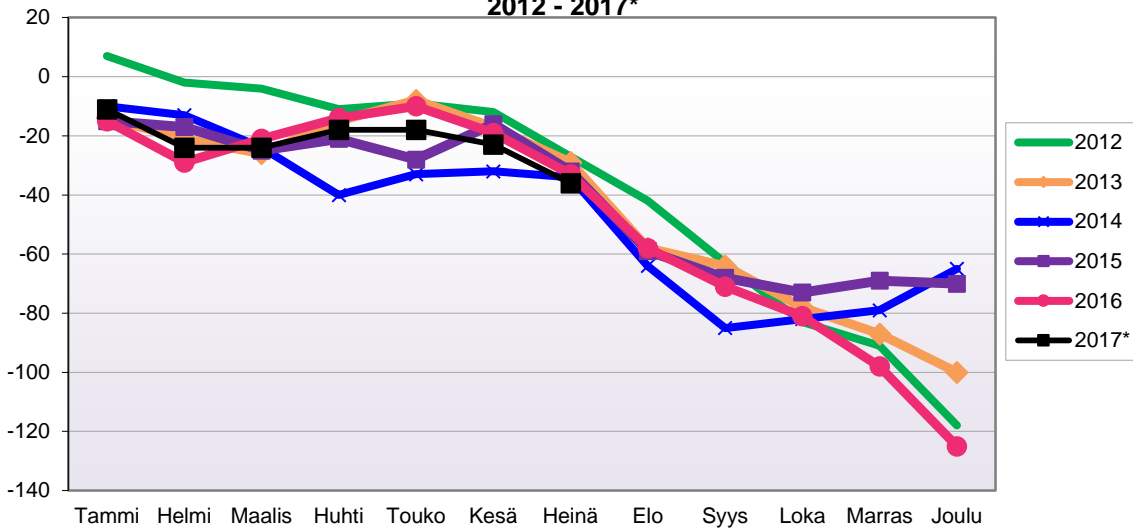

**VÄESTÖN KOKONAISMUUTOKSEN KEHITYS (vuosittain kumulatiivinen)
2012 - 2017***

1.1.2017 aluejako

Kuukausimuutokset 2005 - 2017 (ennakkotietoja)													
KOKONAISMUUTOS													
	2005	2006	2007	2008	2009	2010	2011	2012	2013	2014	2015	2016	2017*
Tammi	4	-11	-8	-16	-14	-24	2	7	-14	-10	-15	-15	-11
Helmi	0	-10	-11	6	-9	-4	0	-9	-7	-3	-2	-14	-13
Maalis	3	-6	-27	-14	1	-3	0	-2	-5	-11	-8	8	0
Huhti	-6	13	-5	-12	-1	-4	8	-7	11	-16	4	7	6
Touko	-11	1	5	11	7	-7	12	2	7	7	-7	4	0
Kesä	0	2	-2	-2	-17	-14	3	-3	-9	1	12	-9	-5
Heinä	14	-14	3	-10	-11	-2	-12	-15	-12	-2	-16	-14	-13
Elo	-36	-1	-18	-23	-20	-16	-24	-15	-29	-30	-27	-25	
Syys	-2	-12	-10	-17	-19	13	-37	-21	-6	-21	-9	-13	
Loka	2	1	-14	-2	7	-19	-11	-20	-14	3	-5	-10	
Marras	10	-15	-11	-2	-2	-6	6	-8	-9	3	4	-17	
Joulu	-17	3	-15	0	6	-16	-9	-27	-13	14	-1	-27	
	-39	-49	-113	-81	-72	-102	-62	-118	-100	-65	-70	-125	

Kumulatiivinen muutos vuosittain 2005 - 2017 (ennakkotietoja)													
KOKONAISMUUTOS													
	2005	2006	2007	2008	2009	2010	2011	2012	2013	2014	2015	2016	2017*
Tammi	4	-11	-8	-16	-14	-24	2	7	-14	-10	-15	-15	-11
Helmi	4	-21	-19	-10	-23	-28	2	-2	-21	-13	-17	-29	-24
Maalis	7	-27	-46	-24	-22	-31	2	-4	-26	-24	-25	-21	-24
Huhti	1	-14	-51	-36	-23	-35	10	-11	-15	-40	-21	-14	-18
Touko	-10	-13	-46	-25	-16	-42	22	-9	-8	-33	-28	-10	-18
Kesä	-10	-11	-48	-27	-33	-56	25	-12	-17	-32	-16	-19	-23
Heinä	4	-25	-45	-37	-44	-58	13	-27	-29	-34	-32	-33	-36
Elo	-32	-26	-63	-60	-64	-74	-11	-42	-58	-64	-59	-58	
Syys	-34	-38	-73	-77	-83	-61	-48	-63	-64	-85	-68	-71	
Loka	-32	-37	-87	-79	-76	-80	-59	-83	-78	-82	-73	-81	
Marras	-22	-52	-98	-81	-78	-86	-53	-91	-87	-79	-69	-98	
Joulu	-39	-49	-113	-81	-72	-102	-62	-118	-100	-65	-70	-125	

Lähde: Tilastokeskus