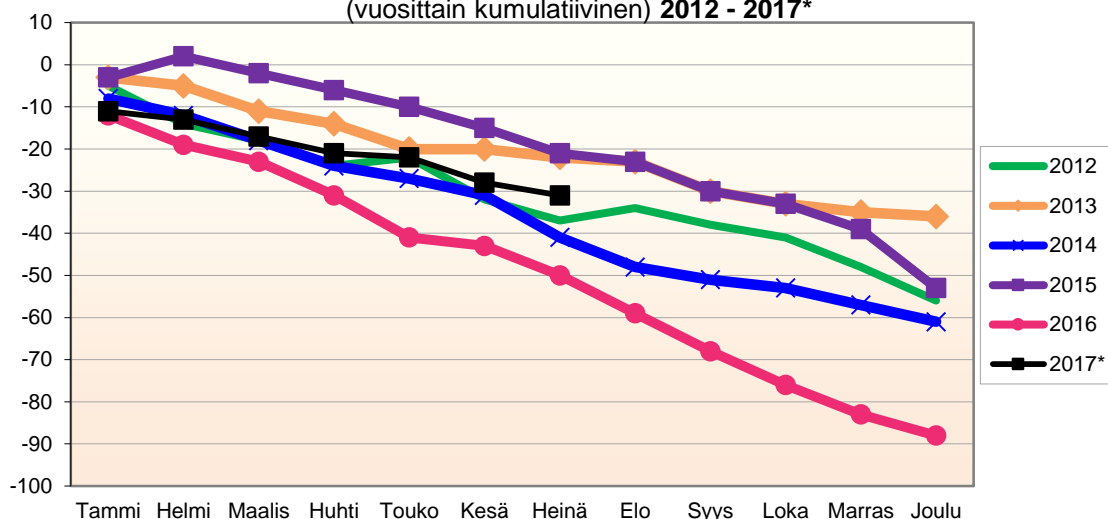

LUONNOLLISEN VÄESTÖMUUTOKSEN KEHITYS
(vuosittain kumulatiivinen) 2012 - 2017*

1.1.2017 aluejako

Kuukausimuutokset 2005 - 2017 (ennakkotietoja)													
LUONNOLLINEN VÄESTÖNMUUTOS													
	2005	2006	2007	2008	2009	2010	2011	2012	2013	2014	2015	2016	2017*
Tammi	-10	-4	-14	-14	-10	2	-2	-5	-3	-8	-3	-12	-11
Helmi	-1	-7	-2	-11	-8	-5	-13	-9	-2	-4	5	-7	-2
Maalis	2	-2	-7	-7	-10	-7	-10	-4	-6	-6	-4	-4	-4
Huhti	-2	-9	0	-4	-7	-8	-3	-6	-3	-6	-4	-8	-4
Touko	-8	-8	-2	-1	-5	-4	-8	2	-6	-3	-4	-10	-1
Kesä	-9	-6	-7	-13	-4	-2	1	-10	0	-4	-5	-2	-6
Heinä	-5	-13	-4	-3	-2	-4	-9	-5	-2	-10	-6	-7	-3
Elo	-2	-3	0	0	-4	-4	-8	3	-1	-7	-2	-9	
Syys	-4	-2	-6	-5	-3	-8	-5	-4	-7	-3	-7	-9	
Loka	-6	-7	0	-11	-3	-3	-9	-3	-3	-2	-3	-8	
Marras	-4	-12	-8	-6	-8	-7	-1	-7	-2	-4	-6	-7	
Joulu	-3	-4	-5	-1	-3	-6	-2	-8	-1	-4	-14	-5	
	-52	-77	-55	-76	-67	-56	-69	-56	-36	-61	-53	-88	

Kumulatiivinen muutos vuosittain 2005 - 2017 (ennakkotietoja)													
LUONNOLLINEN VÄESTÖNMUUTOS													
	2005	2006	2007	2008	2009	2010	2011	2012	2013	2014	2015	2016	2017*
Tammi	-10	-4	-14	-14	-10	2	-2	-5	-3	-8	-3	-12	-11
Helmi	-11	-11	-16	-25	-18	-3	-15	-14	-5	-12	2	-19	-13
Maalis	-9	-13	-23	-32	-28	-10	-25	-18	-11	-18	-2	-23	-17
Huhti	-11	-22	-23	-36	-35	-18	-28	-24	-14	-24	-6	-31	-21
Touko	-19	-30	-25	-37	-40	-22	-36	-22	-20	-27	-10	-41	-22
Kesä	-28	-36	-32	-50	-44	-24	-35	-32	-20	-31	-15	-43	-28
Heinä	-33	-49	-36	-53	-46	-28	-44	-37	-22	-41	-21	-50	-31
Elo	-35	-52	-36	-53	-50	-32	-52	-34	-23	-48	-23	-59	
Syys	-39	-54	-42	-58	-53	-40	-57	-38	-30	-51	-30	-68	
Loka	-45	-61	-42	-69	-56	-43	-66	-41	-33	-53	-33	-76	
Marras	-49	-73	-50	-75	-64	-50	-67	-48	-35	-57	-39	-83	
Joulu	-52	-77	-55	-76	-67	-56	-69	-56	-36	-61	-53	-88	

Lähde: Tilastokeskus