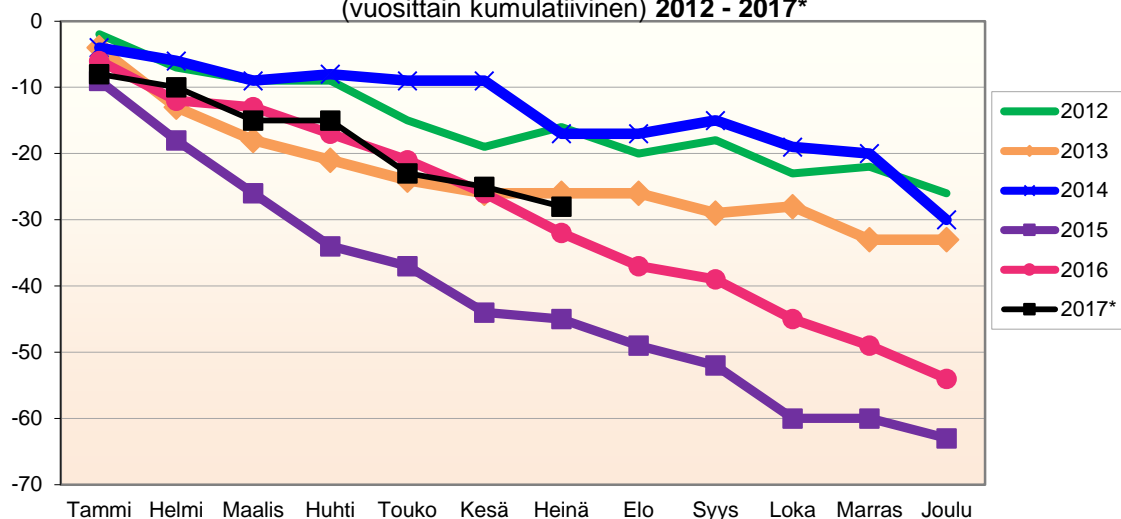

LUONNOLLISEN VÄESTÖMUUTOKSEN KEHITYS

(vuosittain kumulatiivinen) 2012 - 2017*

1.1.2017 aluejako

Kuukausimuutokset 2005 - 2017 (ennakkotietoja)

LUONNOLLINEN VÄESTÖNMUUTOS

	2005	2006	2007	2008	2009	2010	2011	2012	2013	2014	2015	2016	2017*
Tammi	-1	-5	1	-14	-1	-3	-1	-2	-4	-4	-9	-6	-8
Helmi	-5	-6	-5	1	-2	-3	-3	-5	-9	-2	-9	-6	-2
Maalis	-4	-2	-2	-4	-5	-11	-7	-2	-5	-3	-8	-1	-5
Huhti	-3	-5	1	-8	-2	-6	2	0	-3	1	-8	-4	0
Touko	-2	-5	1	-1	-1	-3	-3	-6	-3	-1	-3	-4	-8
Kesä	-4	-1	2	-4	-1	-3	0	-4	-2	0	-7	-5	-2
Heinä	-1	-2	-1	-2	-3	-4	-3	3	0	-8	-1	-6	-3
Elo	-8	1	-5	-3	-7	-4	-4	-4	0	0	-4	-5	
Syys	-6	-4	-5	-8	-3	-6	-3	2	-3	2	-3	-2	
Loka	-1	-1	-5	-2	-2	-5	-5	-5	1	-4	-8	-6	
Marras	-9	-6	1	-3	-6	2	-7	1	-5	-1	0	-4	
Joulu	-2	0	-3	-8	-4	-8	-2	-4	0	-10	-3	-5	
	-46	-36	-20	-56	-37	-54	-36	-26	-33	-30	-63	-54	

Kumulatiivinen muutos vuosittain 2005 - 2017 (ennakkotietoja)

LUONNOLLINEN VÄESTÖNMUUTOS

	2005	2006	2007	2008	2009	2010	2011	2012	2013	2014	2015	2016	2017*
Tammi	-1	-5	1	-14	-1	-3	-1	-2	-4	-4	-9	-6	-8
Helmi	-6	-11	-4	-13	-3	-6	-4	-7	-13	-6	-18	-12	-10
Maalis	-10	-13	-6	-17	-8	-17	-11	-9	-18	-9	-26	-13	-15
Huhti	-13	-18	-5	-25	-10	-23	-9	-9	-21	-8	-34	-17	-15
Touko	-15	-23	-4	-26	-11	-26	-12	-15	-24	-9	-37	-21	-23
Kesä	-19	-24	-2	-30	-12	-29	-12	-19	-26	-9	-44	-26	-25
Heinä	-20	-26	-3	-32	-15	-33	-15	-16	-26	-17	-45	-32	-28
Elo	-28	-25	-8	-35	-22	-37	-19	-20	-26	-17	-49	-37	
Syys	-34	-29	-13	-43	-25	-43	-22	-18	-29	-15	-52	-39	
Loka	-35	-30	-18	-45	-27	-48	-27	-23	-28	-19	-60	-45	
Marras	-44	-36	-17	-48	-33	-46	-34	-22	-33	-20	-60	-49	
Joulu	-46	-36	-20	-56	-37	-54	-36	-26	-33	-30	-63	-54	

Lähde: Tilastokeskus