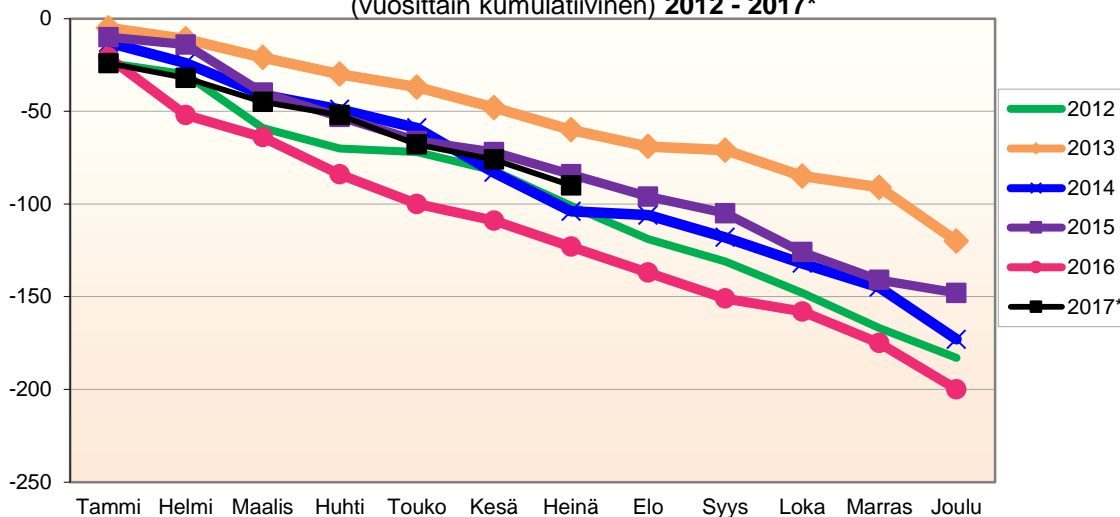

LUONNOLLISEN VÄESTÖNMUUTOKSEN KEHITYS
(vuosittain kumulatiivinen) 2012 - 2017*

1.1.2017 aluejako

Kuukausimuutokset 2005 - 2017 (ennakkotietoja)													
LUONNOLLINEN VÄESTÖNMUUTOS													
	2005	2006	2007	2008	2009	2010	2011	2012	2013	2014	2015	2016	2017*
Tammi	-9	-11	-11	-8	-9	-20	-10	-24	-5	-13	-10	-21	-24
Helmi	-7	-12	-3	-10	-15	-11	-14	-6	-6	-11	-4	-31	-8
Maalis	-9	-15	-11	-24	-11	-17	-10	-29	-10	-17	-26	-12	-13
Huhti	-3	-11	-13	-10	-7	1	2	-11	-9	-8	-13	-20	-7
Touko	-14	-3	6	-13	-3	-14	-15	-2	-7	-10	-13	-16	-16
Kesä	-4	4	0	6	-11	-12	0	-10	-11	-24	-6	-9	-8
Heinä	-9	-6	2	-6	-8	-9	-1	-19	-12	-21	-12	-14	-14
Elo	-8	-10	-13	-4	-13	-1	-1	-18	-9	-2	-12	-14	-14
Syys	-9	3	-19	-5	-6	-8	2	-12	-2	-12	-9	-14	-14
Loka	-10	0	-1	-16	-15	-14	-8	-17	-14	-14	-21	-7	-7
Marras	-4	-6	-5	-12	-7	-19	-3	-19	-6	-13	-15	-17	-17
Joulu	-9	-16	-18	-12	-7	-24	-20	-16	-29	-28	-7	-25	-25
	-95	-83	-86	-114	-112	-148	-78	-183	-120	-173	-148	-200	-200

Kumulatiivinen muutos vuosittain 2005 - 2017 (ennakkotietoja)													
LUONNOLLINEN VÄESTÖNMUUTOS													
	2005	2006	2007	2008	2009	2010	2011	2012	2013	2014	2015	2016	2017*
Tammi	-9	-11	-11	-8	-9	-20	-10	-24	-5	-13	-10	-21	-24
Helmi	-16	-23	-14	-18	-24	-31	-24	-30	-11	-24	-14	-52	-32
Maalis	-25	-38	-25	-42	-35	-48	-34	-59	-21	-41	-40	-64	-45
Huhti	-28	-49	-38	-52	-42	-47	-32	-70	-30	-49	-53	-84	-52
Touko	-42	-52	-32	-65	-45	-61	-47	-72	-37	-59	-66	-100	-68
Kesä	-46	-48	-32	-59	-56	-73	-47	-82	-48	-83	-72	-109	-76
Heinä	-55	-54	-30	-65	-64	-82	-48	-101	-60	-104	-84	-123	-90
Elo	-63	-64	-43	-69	-77	-83	-49	-119	-69	-106	-96	-137	-137
Syys	-72	-61	-62	-74	-83	-91	-47	-131	-71	-118	-105	-151	-151
Loka	-82	-61	-63	-90	-98	-105	-55	-148	-85	-132	-126	-158	-158
Marras	-86	-67	-68	-102	-105	-124	-58	-167	-91	-145	-141	-175	-175
Joulu	-95	-83	-86	-114	-112	-148	-78	-183	-120	-173	-148	-200	-200