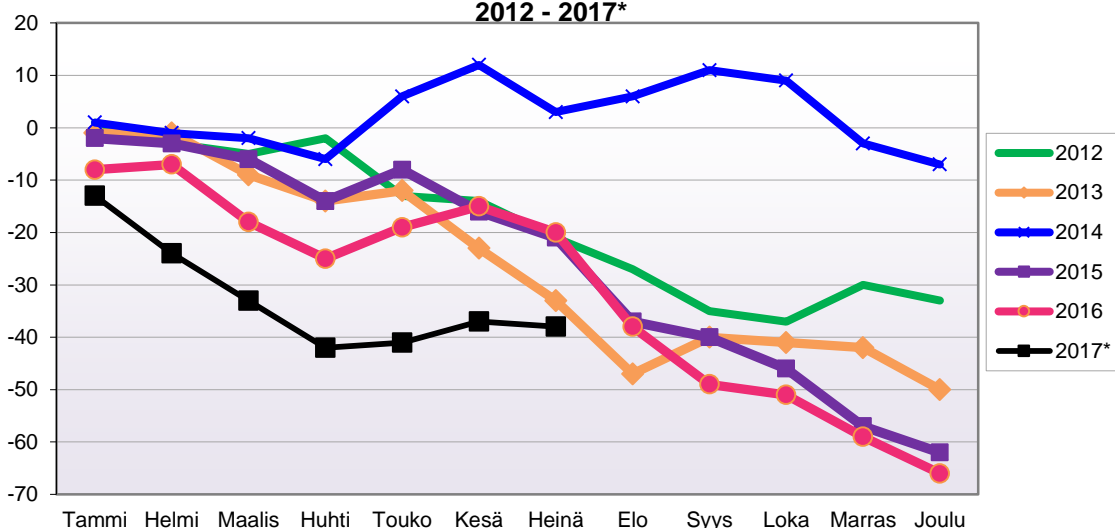

**VÄESTÖN KOKONAISMUUTOKSEN KEHITYS (vuosittain kumulatiivinen)
2012 - 2017***

1.1.2017 aluejako

Kuukausimuutokset 2005 - 2017 (ennakkotietoja)

KOKONAISMUUTOS

	2005	2006	2007	2008	2009	2010	2011	2012	2013	2014	2015	2016	2017*
Tammi	0	-2	-7	-3	-1	0	-10	1	-1	1	-2	-8	-13
Helmi	-4	-1	-14	1	-9	-6	1	-4	0	-2	-1	1	-11
Maalis	-8	-3	-1	-3	-7	5	-13	-2	-8	-1	-3	-11	-9
Huhti	-8	-8	-3	0	-1	7	-7	3	-5	-4	-8	-7	-9
Touko	3	-1	4	5	7	7	-2	-11	2	12	6	6	1
Kesä	-10	5	-1	0	-10	-6	6	-1	-11	6	-8	4	4
Heinä	0	-4	-9	-4	-7	-2	-9	-7	-10	-9	-5	-5	-1
Elo	0	-7	-18	-15	-22	-14	-16	-6	-14	3	-16	-18	
Syys	-12	-6	4	-8	-20	1	3	-8	7	5	-3	-11	
Loka	-6	-17	-17	-7	9	-6	-14	-2	-1	-2	-6	-2	
Marras	-6	2	-1	-16	-2	-4	2	7	-1	-12	-11	-8	
Joulu	-14	-4	1	-5	-5	-7	-2	-3	-8	-4	-5	-7	
	-65	-46	-62	-55	-68	-25	-61	-33	-50	-7	-62	-66	

Kumulatiivinen muutos vuosittain 2005 - 2017 (ennakkotietoja)

KOKONAISMUUTOS

	2005	2006	2007	2008	2009	2010	2011	2012	2013	2014	2015	2016	2017*
Tammi	0	-2	-7	-3	-1	0	-10	1	-1	1	-2	-8	-13
Helmi	-4	-3	-21	-2	-10	-6	-9	-3	-1	-1	-3	-7	-24
Maalis	-12	-6	-22	-5	-17	-1	-22	-5	-9	-2	-6	-18	-33
Huhti	-20	-14	-25	-5	-18	6	-29	-2	-14	-6	-14	-25	-42
Touko	-17	-15	-21	0	-11	13	-31	-13	-12	6	-8	-19	-41
Kesä	-27	-10	-22	0	-21	7	-25	-14	-23	12	-16	-15	-37
Heinä	-27	-14	-31	-4	-28	5	-34	-21	-33	3	-21	-20	-38
Elo	-27	-21	-49	-19	-50	-9	-50	-27	-47	6	-37	-38	
Syys	-39	-27	-45	-27	-70	-8	-47	-35	-40	11	-40	-49	
Loka	-45	-44	-62	-34	-61	-14	-61	-37	-41	9	-46	-51	
Marras	-51	-42	-63	-50	-63	-18	-59	-30	-42	-3	-57	-59	
Joulu	-65	-46	-62	-55	-68	-25	-61	-33	-50	-7	-62	-66	

Lähde: Tilastokeskus