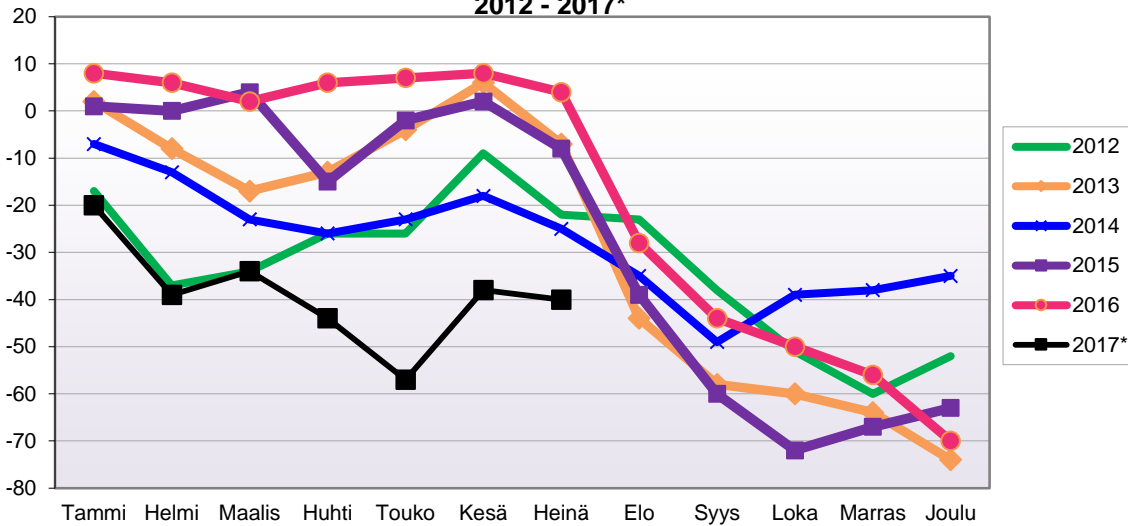

VÄESTÖN KOKONAISMUUTOKSEN KEHITYS (vuosittain kumulatiivinen)
2012 - 2017*

1.1.2017 aluejako

Kuukausimuutokset 2005 - 2017 (ennakkotietoja)													
KOKONAISMUUTOS													
	2005	2006	2007	2008	2009	2010	2011	2012	2013	2014	2015	2016	2017*
Tammi	1	-8	-23	-13	-13	-11	-11	-17	2	-7	1	8	-20
Helmi	7	2	-19	0	-2	7	-14	-20	-10	-6	-1	-2	-19
Maalis	0	-2	0	-5	-12	3	4	3	-9	-10	4	-4	5
Huhti	-5	-9	-1	-1	-6	-13	-4	8	4	-3	-19	4	-10
Touko	7	18	-4	24	12	14	3	0	9	3	13	1	-13
Kesä	0	-4	-3	-7	-1	-2	-7	17	10	5	4	1	19
Heinä	-7	-16	-7	-12	-23	16	-8	-13	-13	-7	-10	-4	-2
Elo	-3	4	-7	-2	-17	-13	7	-1	-37	-10	-31	-32	
Syys	-19	-8	-27	-5	-7	-17	-9	-15	-14	-14	-21	-16	
Loka	-11	-15	-5	4	1	-27	-17	-13	-2	10	-12	-6	
Marras	-16	-3	13	-19	13	5	16	-9	-4	1	5	-6	
Joulu	19	19	-17	15	4	6	-15	8	-10	3	4	-14	
	-27	-22	-100	-21	-51	-32	-55	-52	-74	-35	-63	-70	

Kumulatiivinen muutos vuosittain 2005 - 2017 (ennakkotietoja)													
KOKONAISMUUTOS													
	2005	2006	2007	2008	2009	2010	2011	2012	2013	2014	2015	2016	2017*
Tammi	1	-8	-23	-13	-13	-11	-11	-17	2	-7	1	8	-20
Helmi	8	-6	-42	-13	-15	-4	-25	-37	-8	-13	0	6	-39
Maalis	8	-8	-42	-18	-27	-1	-21	-34	-17	-23	4	2	-34
Huhti	3	-17	-43	-19	-33	-14	-25	-26	-13	-26	-15	6	-44
Touko	10	1	-47	5	-21	0	-22	-26	-4	-23	-2	7	-57
Kesä	10	-3	-50	-2	-22	-2	-29	-9	6	-18	2	8	-38
Heinä	3	-19	-57	-14	-45	14	-37	-22	-7	-25	-8	4	-40
Elo	0	-15	-64	-16	-62	1	-30	-23	-44	-35	-39	-28	
Syys	-19	-23	-91	-21	-69	-16	-39	-38	-58	-49	-60	-44	
Loka	-30	-38	-96	-17	-68	-43	-56	-51	-60	-39	-72	-50	
Marras	-46	-41	-83	-36	-55	-38	-40	-60	-64	-38	-67	-56	
Joulu	-27	-22	-100	-21	-51	-32	-55	-52	-74	-35	-63	-70	

Lähde: Tilastokeskus