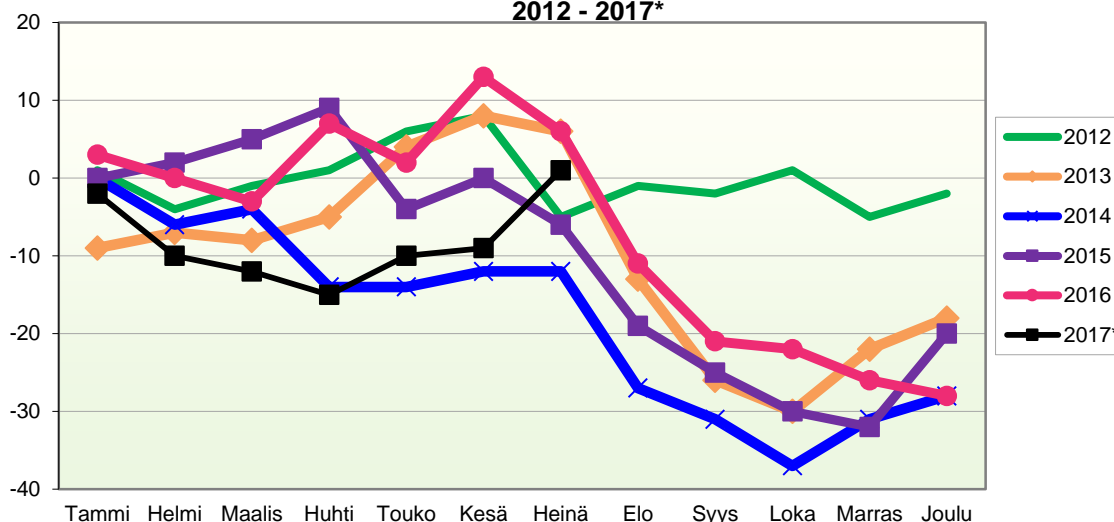

**MUUTTOLIIKKEEN KEHITYS (vuosittain kumulatiivinen)
2012 - 2017***

1.1.2017 aluejako

Kuukausimuutokset 2005 - 2017 (ennakkotietoja)													
MUUTTOLIIKE (maassamuutto + siirtolaisuus = kokonaisnettomuutto)													
	2005	2006	2007	2008	2009	2010	2011	2012	2013	2014	2015	2016	2017*
Tammi	-5	-3	-2	-7	-5	-5	1	1	-9	0	0	3	-2
Helmi	10	0	-1	-5	7	0	5	-5	2	-6	2	-3	-8
Maalis	-8	0	8	-3	-5	-3	-4	3	-1	2	3	-3	-2
Huhti	5	10	-4	-4	10	4	-12	2	3	-10	4	10	-3
Touko	8	-3	8	-2	3	10	8	5	9	0	-13	-5	5
Kesä	12	22	2	-10	-1	2	10	2	4	2	4	11	1
Heinä	10	-8	-17	-9	6	-3	0	-13	-2	0	-6	-7	10
Elo	-9	-23	-13	-17	-28	-24	-8	4	-19	-15	-13	-17	
Syys	-10	-5	1	-2	-12	-3	-10	-1	-13	-4	-6	-10	
Loka	1	7	-8	4	-6	4	-3	3	-4	-6	-5	-1	
Marras	-14	-7	-8	3	-9	0	1	-6	8	6	-2	-4	
Joulu	6	-5	-5	-7	8	-5	-1	3	4	3	12	-2	
Kokonais-	6	-15	-39	-59	-32	-23	-13	-2	-18	-28	-20	-28	

Kumulatiivinen muutos vuosittain 2005 - 2017 (ennakkotietoja)													
MUUTTOLIIKE (maassamuutto + siirtolaisuus = kokonaisnettomuutto)													
	2005	2006	2007	2008	2009	2010	2011	2012	2013	2014	2015	2016	2017*
Tammi	-5	-3	-2	-7	-5	-5	1	1	-9	0	0	3	-2
Helmi	5	-3	-3	-12	2	-5	6	-4	-7	-6	2	0	-10
Maalis	-3	-3	5	-15	-3	-8	2	-1	-8	-4	5	-3	-12
Huhti	2	7	1	-19	7	-4	-10	1	-5	-14	9	7	-15
Touko	10	4	9	-21	10	6	-2	6	4	-14	-4	2	-10
Kesä	22	26	11	-31	9	8	8	8	8	-12	0	13	-9
Heinä	32	18	-6	-40	15	5	8	-5	6	-12	-6	6	1
Elo	23	-5	-19	-57	-13	-19	0	-1	-13	-27	-19	-11	
Syys	13	-10	-18	-59	-25	-22	-10	-2	-26	-31	-25	-21	
Loka	14	-3	-26	-55	-31	-18	-13	1	-30	-37	-30	-22	
Marras	0	-10	-34	-52	-40	-18	-12	-5	-22	-31	-32	-26	
Joulu	6	-15	-39	-59	-32	-23	-13	-2	-18	-28	-20	-28