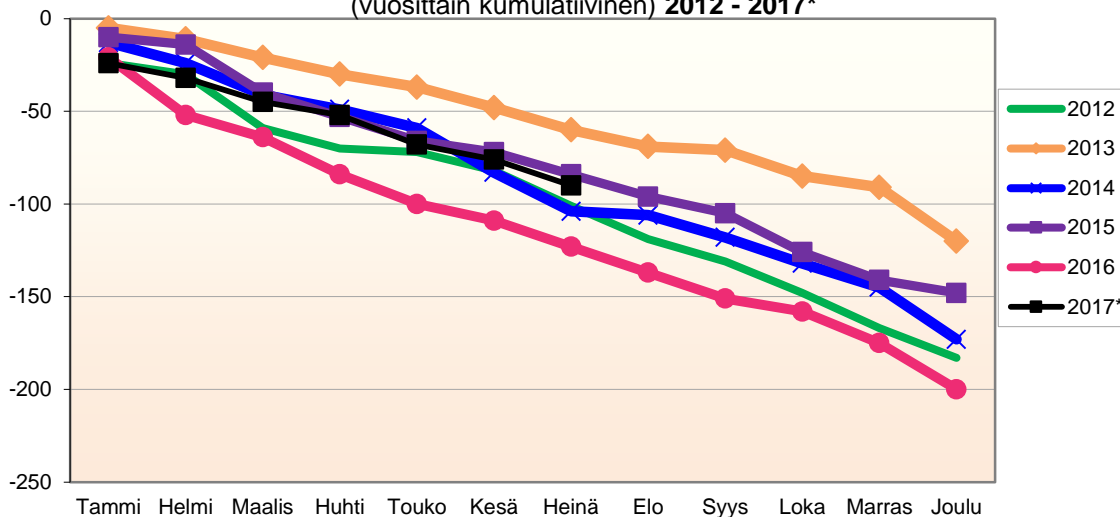

LUONNOLLISEN VÄESTÖNMUUTOKSEN KEHITYS

(vuosittain kumulatiivinen) 2012 - 2017*

1.1.2017 aluejako

Kuukausimuutokset 2005 - 2017 (ennakkotietoja)													
LUONNOLLINEN VÄESTÖNMUUTOS													
	2005	2006	2007	2008	2009	2010	2011	2012	2013	2014	2015	2016	2017*
Tammi	-9	-11	-11	-8	-9	-20	-10	-24	-5	-13	-10	-21	-24
Helmi	-7	-12	-3	-10	-15	-11	-14	-6	-6	-11	-4	-31	-8
Maalis	-9	-15	-11	-24	-11	-17	-10	-29	-10	-17	-26	-12	-13
Huhti	-3	-11	-13	-10	-7	1	2	-11	-9	-8	-13	-20	-7
Touko	-14	-3	6	-13	-3	-14	-15	-2	-7	-10	-13	-16	-16
Kesä	-4	4	0	6	-11	-12	0	-10	-11	-24	-6	-9	-8
Heinä	-9	-6	2	-6	-8	-9	-1	-19	-12	-21	-12	-14	-14
Elo	-8	-10	-13	-4	-13	-1	-1	-18	-9	-2	-12	-14	-14
Syys	-9	3	-19	-5	-6	-8	2	-12	-2	-12	-9	-14	-14
Loka	-10	0	-1	-16	-15	-14	-8	-17	-14	-14	-21	-7	-7
Marras	-4	-6	-5	-12	-7	-19	-3	-19	-6	-13	-15	-17	-17
Joulu	-9	-16	-18	-12	-7	-24	-20	-16	-29	-28	-7	-25	-25
	-95	-83	-86	-114	-112	-148	-78	-183	-120	-173	-148	-200	-200

Kumulatiivinen muutos vuosittain 2005 - 2017 (ennakkotietoja)													
LUONNOLLINEN VÄESTÖNMUUTOS													
	2005	2006	2007	2008	2009	2010	2011	2012	2013	2014	2015	2016	2017*
Tammi	-9	-11	-11	-8	-9	-20	-10	-24	-5	-13	-10	-21	-24
Helmi	-16	-23	-14	-18	-24	-31	-24	-30	-11	-24	-14	-52	-32
Maalis	-25	-38	-25	-42	-35	-48	-34	-59	-21	-41	-40	-64	-45
Huhti	-28	-49	-38	-52	-42	-47	-32	-70	-30	-49	-53	-84	-52
Touko	-42	-52	-32	-65	-45	-61	-47	-72	-37	-59	-66	-100	-68
Kesä	-46	-48	-32	-59	-56	-73	-47	-82	-48	-83	-72	-109	-76
Heinä	-55	-54	-30	-65	-64	-82	-48	-101	-60	-104	-84	-123	-90
Elo	-63	-64	-43	-69	-77	-83	-49	-119	-69	-106	-96	-137	-137
Syys	-72	-61	-62	-74	-83	-91	-47	-131	-71	-118	-105	-151	-151
Loka	-82	-61	-63	-90	-98	-105	-55	-148	-85	-132	-126	-158	-158
Marras	-86	-67	-68	-102	-105	-124	-58	-167	-91	-145	-141	-175	-175
Joulu	-95	-83	-86	-114	-112	-148	-78	-183	-120	-173	-148	-200	-200