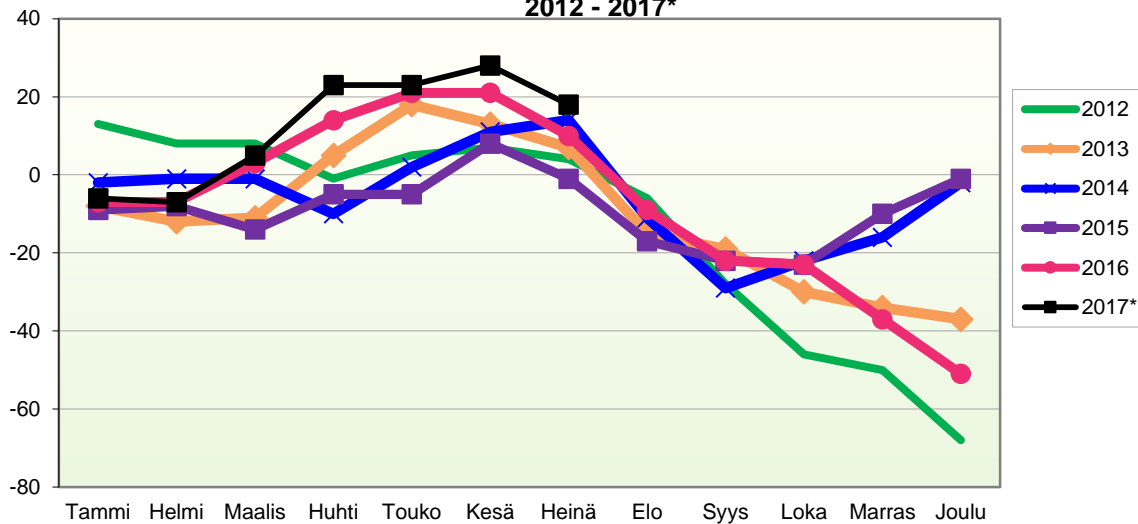

**MUUTTOLIIKKEEN KEHITYS (vuosittain kumulatiivinen)
2012 - 2017***

1.1.2017 aluejako

Kuukausimuutokset 2005 - 2017 (ennakkotietoja)													
MUUTTOLIIKE (maassamuutto + siirtolaisuus = kokonaisnettomuutto)													
	2005	2006	2007	2008	2009	2010	2011	2012	2013	2014	2015	2016	2017*
Tammi	10	-4	-3	-9	-6	-17	5	13	-8	-2	-9	-7	-6
Helmi	-2	-2	-13	7	-8	2	0	-5	-4	1	1	0	-1
Maalis	5	-7	-19	-11	6	3	-1	0	1	0	-6	10	12
Huhti	4	16	-6	-5	4	-1	8	-9	16	-9	9	11	18
Touko	-2	1	8	8	9	-4	12	6	13	12	0	7	0
Kesä	9	9	0	1	-7	-8	7	2	-5	9	13	0	5
Heinä	16	-8	9	-4	-13	5	-10	-3	-6	3	-9	-11	-10
Elo	-35	4	-11	-16	-21	-19	-21	-10	-22	-25	-16	-19	
Syys	-3	-8	-10	-9	-14	23	-32	-22	-4	-18	-5	-13	
Loka	9	1	-15	0	10	-13	-6	-18	-11	7	-1	-1	
Marras	15	-14	-1	0	2	-2	11	-4	-4	6	13	-14	
Joulu	-3	10	-5	5	13	-3	-3	-18	-3	14	9	-14	
	23	-2	-66	-33	-25	-34	-30	-68	-37	-2	-1	-51	

Kumulatiivinen muutos vuosittain 2005 - 2017 (ennakkotietoja)													
MUUTTOLIIKE (maassamuutto + siirtolaisuus = kokonaisnettomuutto)													
	2005	2006	2007	2008	2009	2010	2011	2012	2013	2014	2015	2016	2017*
Tammi	10	-4	-3	-9	-6	-17	5	13	-8	-2	-9	-7	-6
Helmi	8	-6	-16	-2	-14	-15	5	8	-12	-1	-8	-7	-7
Maalis	13	-13	-35	-13	-8	-12	4	8	-11	-1	-14	3	5
Huhti	17	3	-41	-18	-4	-13	12	-1	5	-10	-5	14	23
Touko	15	4	-33	-10	5	-17	24	5	18	2	-5	21	23
Kesä	24	13	-33	-9	-2	-25	31	7	13	11	8	21	28
Heinä	40	5	-24	-13	-15	-20	21	4	7	14	-1	10	18
Elo	5	9	-35	-29	-36	-39	0	-6	-15	-11	-17	-9	
Syys	2	1	-45	-38	-50	-16	-32	-28	-19	-29	-22	-22	
Loka	11	2	-60	-38	-40	-29	-38	-46	-30	-22	-23	-23	
Marras	26	-12	-61	-38	-38	-31	-27	-50	-34	-16	-10	-37	
Joulu	23	-2	-66	-33	-25	-34	-30	-68	-37	-2	-1	-51