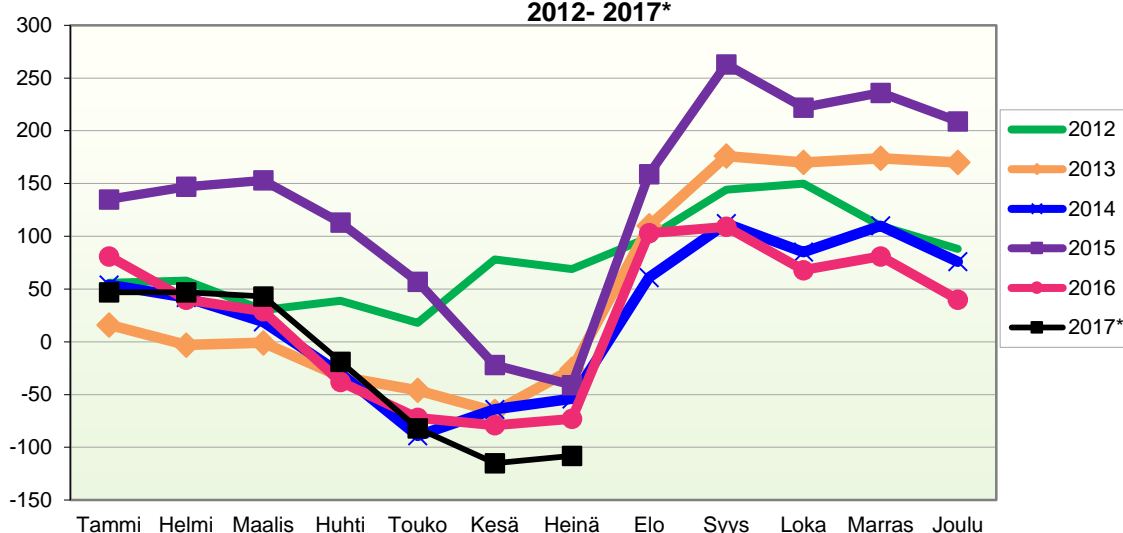

MUUTTOLIIKKEEN KEHITYS (vuosittain kumulatiivinen)
2012- 2017*

1.1.2017 aluejako

Kuukausimuutokset 2005 - 2017 (ennakkotietoja)													
MUUTTOLIIKE (maassamuutto + siirtolaisuus = kokonaisnettomuutto)													
	2005	2006	2007	2008	2009	2010	2011	2012	2013	2014	2015	2016	2017*
Tammi	26	27	-21	-18	-7	-5	52	56	16	54	135	81	47
Helmi	-9	8	-57	-1	15	29	5	2	-19	-12	12	-41	0
Maalis	25	17	-45	-3	29	50	-19	-28	2	-23	6	-11	-4
Huhti	8	-76	-54	21	15	-37	-27	9	-32	-49	-40	-67	-62
Touko	-63	-40	-19	-76	-30	30	-38	-21	-13	-59	-56	-34	-63
Kesä	-41	14	11	38	-17	48	25	60	-20	25	-79	-7	-33
Heinä	18	4	-26	-7	-2	11	40	-9	40	10	-19	6	7
Elo	100	26	114	63	89	27	61	30	136	115	200	176	
Syys	-22	-13	26	18	22	-34	11	45	66	51	104	6	
Loka	-19	-6	-10	-43	-1	-16	41	6	-6	-27	-41	-41	
Marras	-3	14	-60	-9	19	-2	10	-40	4	25	14	13	
Joulu	3	23	-47	-29	-42	-39	-10	-22	-4	-34	-27	-41	
	23	-2	-188	-46	90	62	151	88	170	76	209	40	

Kumulatiivinen muutos vuosittain 2005 - 2017 (ennakkotietoja)													
MUUTTOLIIKE (maassamuutto + siirtolaisuus = kokonaisnettomuutto)													
	2005	2006	2007	2008	2009	2010	2011	2012	2013	2014	2015	2016	2017*
Tammi	26	27	-21	-18	-7	-5	52	56	16	54	135	81	47
Helmi	17	35	-78	-19	8	24	57	58	-3	42	147	40	47
Maalis	42	52	-123	-22	37	74	38	30	-1	19	153	29	43
Huhti	50	-24	-177	-1	52	37	11	39	-33	-30	113	-38	-19
Touko	-13	-64	-196	-77	22	67	-27	18	-46	-89	57	-72	-82
Kesä	-54	-50	-185	-39	5	115	-2	78	-66	-64	-22	-79	-115
Heinä	-36	-46	-211	-46	3	126	38	69	-26	-54	-41	-73	-108
Elo	64	-20	-97	17	92	153	99	99	110	61	159	103	
Syys	42	-33	-71	35	114	119	110	144	176	112	263	109	
Loka	23	-39	-81	-8	113	103	151	150	170	85	222	68	
Marras	20	-25	-141	-17	132	101	161	110	174	110	236	81	
Joulu	23	-2	-188	-46	90	62	151	88	170	76	209	40	

Lähde: Tilastokeskus