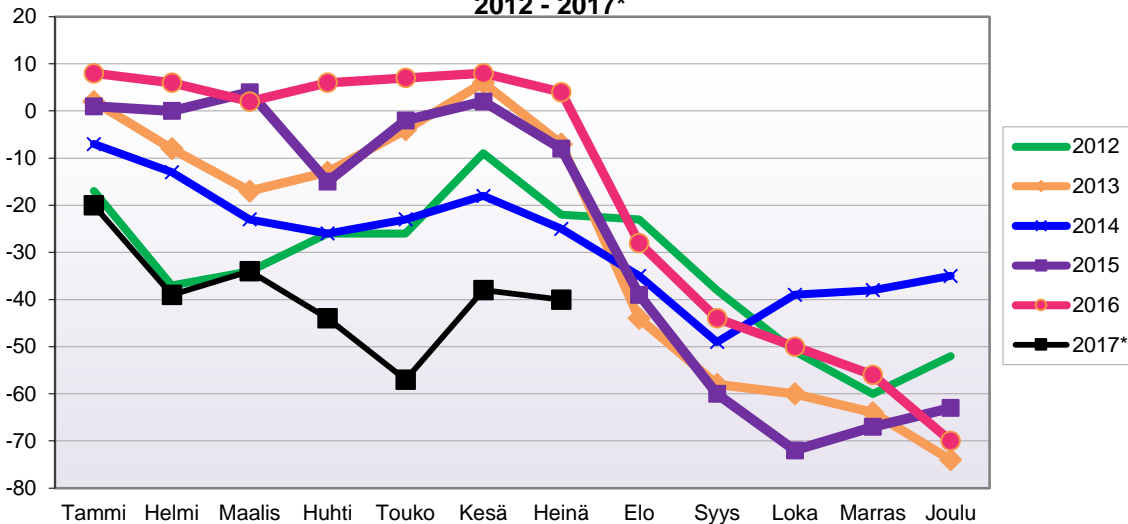

VÄESTÖN KOKONAISMUUTOKSEN KEHITYS (vuosittain kumulatiivinen)
2012 - 2017*

1.1.2017 aluejako

Kuukausimuutokset 2005 - 2017 (ennakkotietoja)													
KOKONAISMUUTOS													
	2005	2006	2007	2008	2009	2010	2011	2012	2013	2014	2015	2016	2017*
Tammi	1	-8	-23	-13	-13	-11	-11	-17	2	-7	1	8	-20
Helmi	7	2	-19	0	-2	7	-14	-20	-10	-6	-1	-2	-19
Maalis	0	-2	0	-5	-12	3	4	3	-9	-10	4	-4	5
Huhti	-5	-9	-1	-1	-6	-13	-4	8	4	-3	-19	4	-10
Touko	7	18	-4	24	12	14	3	0	9	3	13	1	-13
Kesä	0	-4	-3	-7	-1	-2	-7	17	10	5	4	1	19
Heinä	-7	-16	-7	-12	-23	16	-8	-13	-13	-7	-10	-4	-2
Elo	-3	4	-7	-2	-17	-13	7	-1	-37	-10	-31	-32	
Syys	-19	-8	-27	-5	-7	-17	-9	-15	-14	-14	-21	-16	
Loka	-11	-15	-5	4	1	-27	-17	-13	-2	10	-12	-6	
Marras	-16	-3	13	-19	13	5	16	-9	-4	1	5	-6	
Joulu	19	19	-17	15	4	6	-15	8	-10	3	4	-14	
	-27	-22	-100	-21	-51	-32	-55	-52	-74	-35	-63	-70	

Kumulatiivinen muutos vuosittain 2005 - 2017 (ennakkotietoja)													
KOKONAISMUUTOS													
	2005	2006	2007	2008	2009	2010	2011	2012	2013	2014	2015	2016	2017*
Tammi	1	-8	-23	-13	-13	-11	-11	-17	2	-7	1	8	-20
Helmi	8	-6	-42	-13	-15	-4	-25	-37	-8	-13	0	6	-39
Maalis	8	-8	-42	-18	-27	-1	-21	-34	-17	-23	4	2	-34
Huhti	3	-17	-43	-19	-33	-14	-25	-26	-13	-26	-15	6	-44
Touko	10	1	-47	5	-21	0	-22	-26	-4	-23	-2	7	-57
Kesä	10	-3	-50	-2	-22	-2	-29	-9	6	-18	2	8	-38
Heinä	3	-19	-57	-14	-45	14	-37	-22	-7	-25	-8	4	-40
Elo	0	-15	-64	-16	-62	1	-30	-23	-44	-35	-39	-28	
Syys	-19	-23	-91	-21	-69	-16	-39	-38	-58	-49	-60	-44	
Loka	-30	-38	-96	-17	-68	-43	-56	-51	-60	-39	-72	-50	
Marras	-46	-41	-83	-36	-55	-38	-40	-60	-64	-38	-67	-56	
Joulu	-27	-22	-100	-21	-51	-32	-55	-52	-74	-35	-63	-70	

Lähde: Tilastokeskus