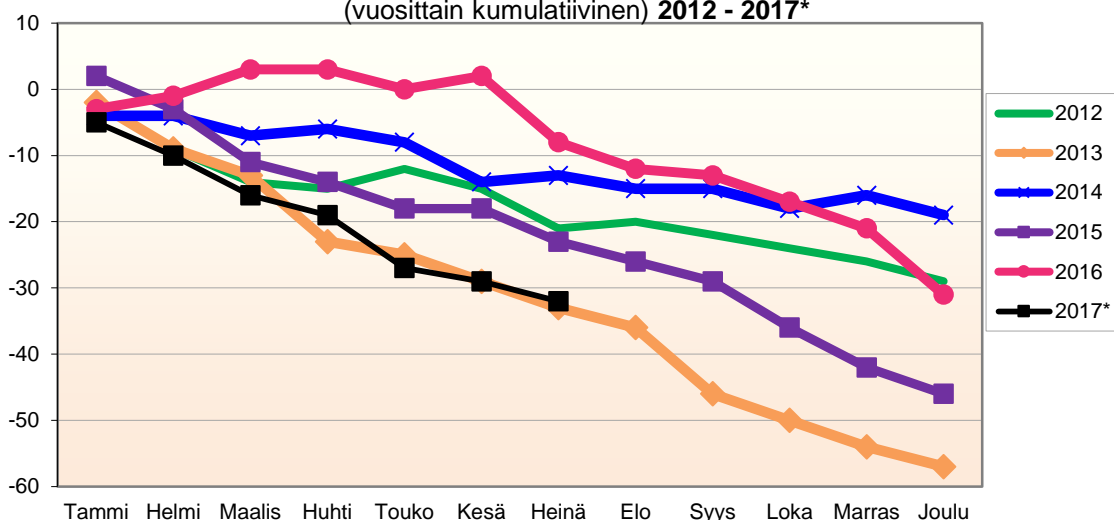

LUONNOLLISEN VÄESTÖNMUUTOKSEN KEHITYS
(vuosittain kumulatiivinen) 2012 - 2017*

1.1.2017 aluejako

Kuukausimuutokset 2005 - 2017 (ennakkotietoja)													
LUONNOLLINEN VÄESTÖNMUUTOS													
	2005	2006	2007	2008	2009	2010	2011	2012	2013	2014	2015	2016	2017*
Tammi	0	1	-6	-4	-4	-2	-4	-2	-2	-4	2	-3	-5
Helmi	5	-4	-7	0	3	3	0	-7	-7	0	-5	2	-5
Maalis	-4	-3	-1	0	-1	-1	-4	-5	-4	-3	-8	4	-6
Huhti	-3	-5	-2	-7	-8	-6	-3	-1	-10	1	-3	0	-3
Touko	1	-3	0	-3	-4	2	-6	3	-2	-2	-4	-3	-8
Kesä	-3	7	1	-3	-2	1	-3	-3	-4	-6	0	2	-2
Heinä	-2	-7	-1	0	-5	-4	-2	-6	-4	1	-5	-10	-3
Elo	1	-1	1	2	6	-3	3	1	-3	-2	-3	-4	
Syys	-8	0	-4	1	3	-1	1	-2	-10	0	-3	-1	
Loka	0	-5	-9	1	2	-4	-1	-2	-4	-3	-7	-4	
Marras	-5	-3	-3	-3	-3	-4	3	-2	-4	2	-6	-4	
Joulu	0	5	-4	-2	-3	-5	-2	-3	-3	-3	-4	-10	
	-18	-18	-35	-18	-16	-24	-18	-29	-57	-19	-46	-31	

Kumulatiivinen muutos vuosittain 2005 - 2017 (ennakkotietoja)													
LUONNOLLINEN VÄESTÖNMUUTOS													
	2005	2006	2007	2008	2009	2010	2011	2012	2013	2014	2015	2016	2017*
Tammi	0	1	-6	-4	-4	-2	-4	-2	-2	-4	2	-3	-5
Helmi	5	-3	-13	-4	-1	1	-4	-9	-9	-4	-3	-1	-10
Maalis	1	-6	-14	-4	-2	0	-8	-14	-13	-7	-11	3	-16
Huhti	-2	-11	-16	-11	-10	-6	-11	-15	-23	-6	-14	3	-19
Touko	-1	-14	-16	-14	-14	-4	-17	-12	-25	-8	-18	0	-27
Kesä	-4	-7	-15	-17	-16	-3	-20	-15	-29	-14	-18	2	-29
Heinä	-6	-14	-16	-17	-21	-7	-22	-21	-33	-13	-23	-8	-32
Elo	-5	-15	-15	-15	-15	-10	-19	-20	-36	-15	-26	-12	
Syys	-13	-15	-19	-14	-12	-11	-18	-22	-46	-15	-29	-13	
Loka	-13	-20	-28	-13	-10	-15	-19	-24	-50	-18	-36	-17	
Marras	-18	-23	-31	-16	-13	-19	-16	-26	-54	-16	-42	-21	
Joulu	-18	-18	-35	-18	-16	-24	-18	-29	-57	-19	-46	-31