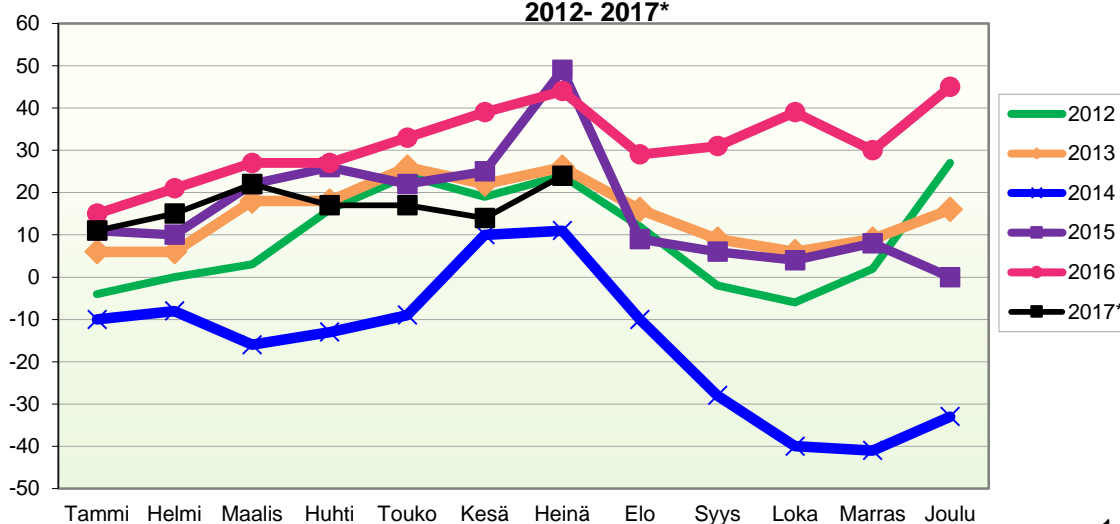

MUUTTOLIIKKEEN KEHITYS (vuosittain kumulatiivinen)
2012- 2017*

1.1.2017 aluejako

Kuukausimuutokset 2005 - 2017 (ennakkotietoja)													
MUUTTOLIIKE (maassamuutto + siirtolaisuus = kokonaisnettomuutto)													
	2005	2006	2007	2008	2009	2010	2011	2012	2013	2014	2015	2016	2017*
Tammi	7	-7	0	0	3	-3	3	-4	6	-10	11	15	11
Helmi	-4	-1	0	-1	9	5	-6	4	0	2	-1	6	4
Maalis	-13	0	-3	-4	5	1	7	3	12	-8	12	6	7
Huhti	0	-7	-2	4	7	-1	7	13	0	3	4	0	-5
Touko	12	16	16	11	3	10	16	8	8	4	-4	6	0
Kesä	10	16	-7	17	-2	7	9	-5	-4	19	3	6	-3
Heinä	-20	-8	-4	13	-16	7	1	5	4	1	24	5	10
Elo	-14	-6	-32	-21	-31	-19	-47	-12	-10	-21	-40	-15	
Syys	1	4	-6	-2	-2	-14	-9	-14	-7	-18	-3	2	
Loka	1	-2	-13	-1	-2	4	-17	-4	-3	-12	-2	8	
Marras	-1	-6	-1	-1	8	-4	4	8	3	-1	4	-9	
Joulu	10	18	3	-2	8	-5	0	25	7	8	-8	15	
	-11	17	-49	13	-10	-12	-32	27	16	-33	0	45	

Kumulatiivinen muutos vuosittain 2005 - 2017 (ennakkotietoja)													
MUUTTOLIIKE (maassamuutto + siirtolaisuus = kokonaisnettomuutto)													
	2005	2006	2007	2008	2009	2010	2011	2012	2013	2014	2015	2016	2017*
Tammi	7	-7	0	0	3	-3	3	-4	6	-10	11	15	11
Helmi	3	-8	0	-1	12	2	-3	0	6	-8	10	21	15
Maalis	-10	-8	-3	-5	17	3	4	3	18	-16	22	27	22
Huhti	-10	-15	-5	-1	24	2	11	16	18	-13	26	27	17
Touko	2	1	11	10	27	12	27	24	26	-9	22	33	17
Kesä	12	17	4	27	25	19	36	19	22	10	25	39	14
Heinä	-8	9	0	40	9	26	37	24	26	11	49	44	24
Elo	-22	3	-32	19	-22	7	-10	12	16	-10	9	29	
Syys	-21	7	-38	17	-24	-7	-19	-2	9	-28	6	31	
Loka	-20	5	-51	16	-26	-3	-36	-6	6	-40	4	39	
Marras	-21	-1	-52	15	-18	-7	-32	2	9	-41	8	30	
Joulu	-11	17	-49	13	-10	-12	-32	27	16	-33	0	45	

Lähde: Tilastokeskus