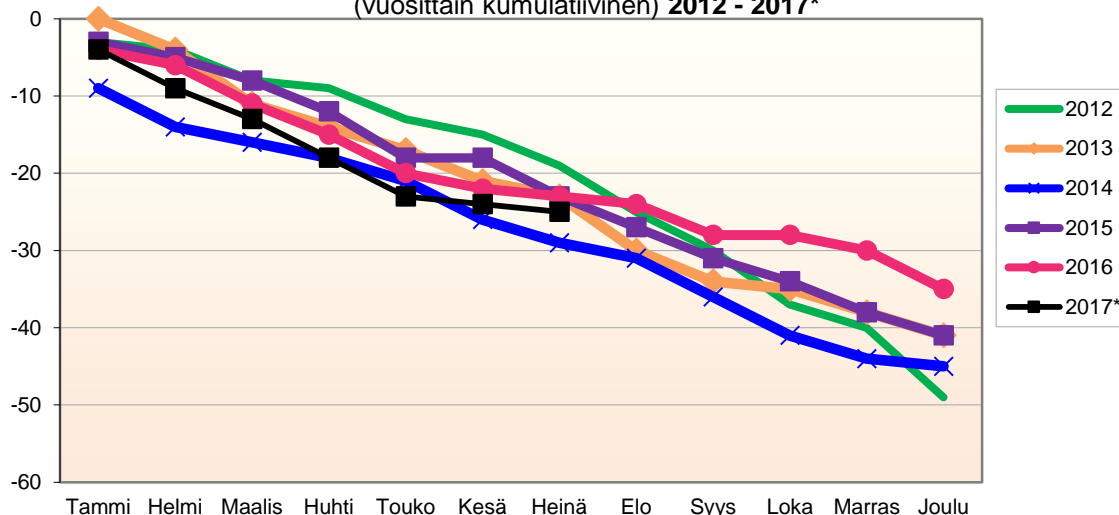

LUONNOLLISEN VÄESTÖN MUUTOKSEN KEHITYS
(vuosittain kumulatiivinen) 2012 - 2017*

1.1.2017 aluejako

Kuukausimuutokset 2005 - 2017 (ennakkotietoja)													
LUONNOLLINEN VÄESTÖN MUUTOS													
	2005	2006	2007	2008	2009	2010	2011	2012	2013	2014	2015	2016	2017*
Tammi	-3	-3	-6	2	-3	-4	-7	-3	0	-9	-3	-4	-4
Helmi	0	-2	-2	-1	-6	0	-3	-1	-4	-5	-2	-2	-5
Maalis	3	-4	-9	-2	-6	-8	-5	-4	-7	-2	-3	-5	-4
Huhti	-1	-4	-4	-1	-1	-4	2	-1	-3	-2	-4	-4	-5
Touko	-5	-5	-7	-5	-3	-5	-5	-4	-3	-3	-6	-5	-5
Kesä	-1	-4	-2	-4	-6	-3	-5	-2	-4	-5	0	-2	-1
Heinä	-5	-1	-3	-5	-4	-3	0	-4	-2	-3	-5	-1	-1
Elo	-1	-1	-3	-2	-5	-6	-3	-6	-7	-2	-4	-1	
Syys	-3	-2	-2	-3	-8	-2	0	-5	-4	-5	-4	-4	
Loka	-1	-8	-1	-6	-6	-7	-1	-7	-1	-5	-3	0	
Marras	-1	-1	-3	-2	-6	-1	-3	-3	-3	-3	-4	-2	
Joulu	-1	-5	-1	-1	-3	-3	-2	-9	-3	-1	-3	-5	
	-19	-40	-43	-30	-57	-46	-32	-49	-41	-45	-41	-35	

Kumulatiivinen muutos vuosittain 2005 - 2017 (ennakkotietoja)													
LUONNOLLINEN VÄESTÖN MUUTOS													
	2005	2006	2007	2008	2009	2010	2011	2012	2013	2014	2015	2016	2017*
Tammi	-3	-3	-6	2	-3	-4	-7	-3	0	-9	-3	-4	-4
Helmi	-3	-5	-8	1	-9	-4	-10	-4	-4	-14	-5	-6	-9
Maalis	0	-9	-17	-1	-15	-12	-15	-8	-11	-16	-8	-11	-13
Huhti	-1	-13	-21	-2	-16	-16	-13	-9	-14	-18	-12	-15	-18
Touko	-6	-18	-28	-7	-19	-21	-18	-13	-17	-21	-18	-20	-23
Kesä	-7	-22	-30	-11	-25	-24	-23	-15	-21	-26	-18	-22	-24
Heinä	-12	-23	-33	-16	-29	-27	-23	-19	-23	-29	-23	-23	-25
Elo	-13	-24	-36	-18	-34	-33	-26	-25	-30	-31	-27	-24	
Syys	-16	-26	-38	-21	-42	-35	-26	-30	-34	-36	-31	-28	
Loka	-17	-34	-39	-27	-48	-42	-27	-37	-35	-41	-34	-28	
Marras	-18	-35	-42	-29	-54	-43	-30	-40	-38	-44	-38	-30	
Joulu	-19	-40	-43	-30	-57	-46	-32	-49	-41	-45	-41	-35