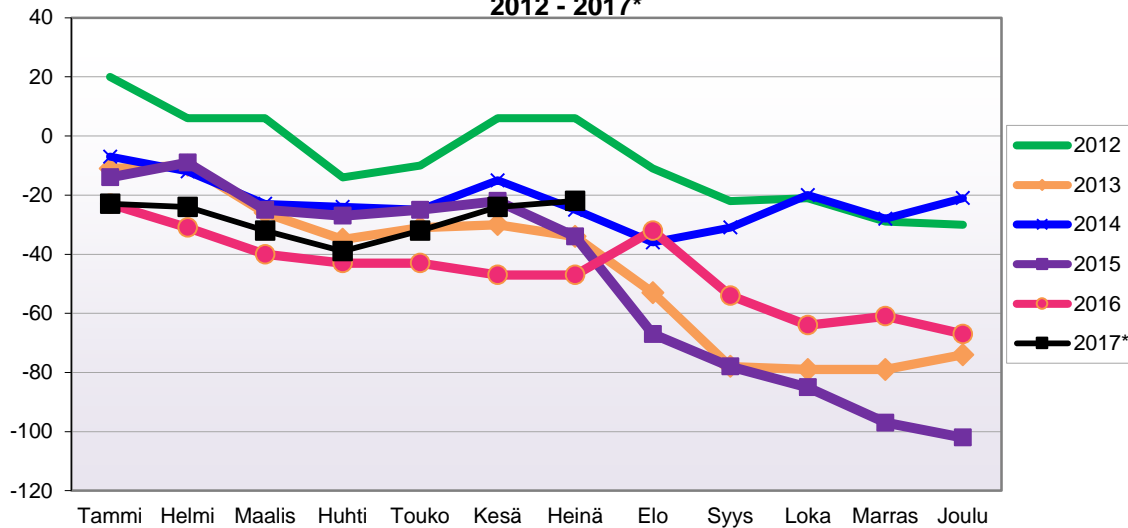

VÄESTÖN KOKONAISMUUTOKSEN KEHITYS (vuosittain kumulatiivinen)
2012 - 2017*

1.1.2017 aluejako

Kuukausimuutokset 2005 - 2017 (ennakkotietoja)

KOKONAISMUUTOS

	2005	2006	2007	2008	2009	2010	2011	2012	2013	2014	2015	2016	2017*
Tammi	-10	1	-14	-21	-30	7	-8	20	-11	-7	-14	-23	-23
Helmi	-1	-16	-4	-19	-9	-17	-7	-14	1	-5	5	-8	-1
Maalis	8	-13	2	-9	-19	-3	-3	0	-16	-11	-16	-9	-8
Huhti	-16	-6	6	-2	-5	4	6	-20	-9	-1	-2	-3	-7
Touko	-13	2	3	7	2	-12	0	4	4	-1	2	0	7
Kesä	-10	-24	9	-13	-9	-12	14	16	1	10	3	-4	8
Heinä	0	-20	7	-1	12	16	-6	0	-4	-10	-12	0	2
Elo	-5	-5	-34	-14	-24	-32	-32	-17	-19	-11	-33	15	
Syys	-7	-30	-26	-17	-13	7	-4	-11	-25	5	-11	-22	
Loka	4	-30	-2	-11	1	12	-18	1	-1	11	-7	-10	
Marras	-5	-17	7	9	-4	-7	-8	-8	0	-8	-12	3	
Joulu	4	-5	-7	15	4	15	6	-1	5	7	-5	-6	
	-51	-163	-53	-76	-94	-22	-60	-30	-74	-21	-102	-67	

Kumulatiivinen muutos vuosittain 2005 - 2017 (ennakkotietoja)

KOKONAISMUUTOS

	2005	2006	2007	2008	2009	2010	2011	2012	2013	2014	2015	2016	2017*
Tammi	-10	1	-14	-21	-30	7	-8	20	-11	-7	-14	-23	-23
Helmi	-11	-15	-18	-40	-39	-10	-15	6	-10	-12	-9	-31	-24
Maalis	-3	-28	-16	-49	-58	-13	-18	6	-26	-23	-25	-40	-32
Huhti	-19	-34	-10	-51	-63	-9	-12	-14	-35	-24	-27	-43	-39
Touko	-32	-32	-7	-44	-61	-21	-12	-10	-31	-25	-25	-43	-32
Kesä	-42	-56	2	-57	-70	-33	2	6	-30	-15	-22	-47	-24
Heinä	-42	-76	9	-58	-58	-17	-4	6	-34	-25	-34	-47	-22
Elo	-47	-81	-25	-72	-82	-49	-36	-11	-53	-36	-67	-32	
Syys	-54	-111	-51	-89	-95	-42	-40	-22	-78	-31	-78	-54	
Loka	-50	-141	-53	-100	-94	-30	-58	-21	-79	-20	-85	-64	
Marras	-55	-158	-46	-91	-98	-37	-66	-29	-79	-28	-97	-61	
Joulu	-51	-163	-53	-76	-94	-22	-60	-30	-74	-21	-102	-67	

Lähde: Tilastokeskus