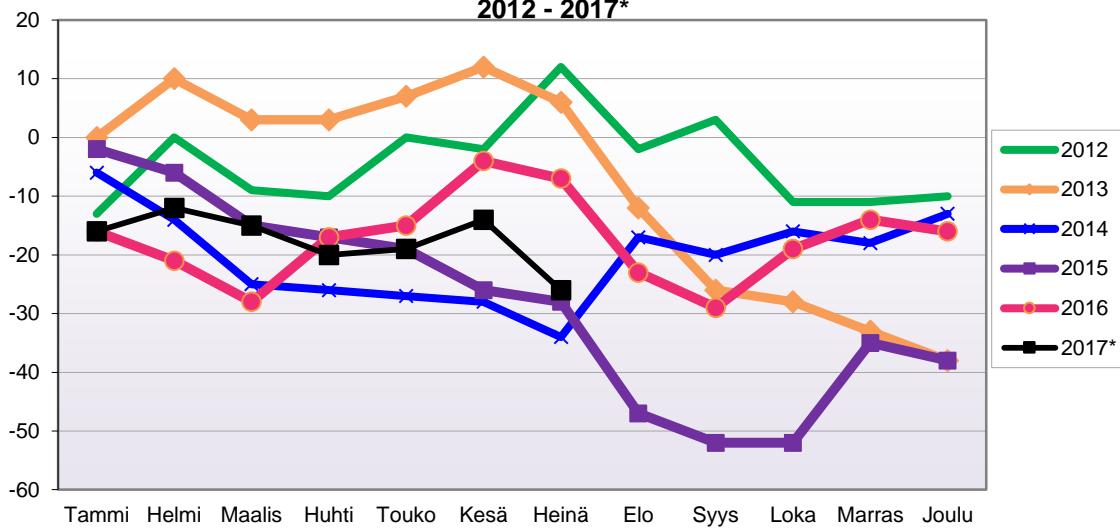

VÄESTÖN KOKONAISMUUTOKSEN KEHITYS (vuosittain kumulatiivinen)
2012 - 2017*

1.1.2017 aluejako

Kuukausimuutokset 2005 - 2017 (ennakkotietoja)													
KOKONAISMUUTOS													
	2005	2006	2007	2008	2009	2010	2011	2012	2013	2014	2015	2016	2017*
Tammi	-9	0	-8	-11	-3	-7	-18	-13	0	-6	-2	-16	-16
Helmi	6	-1	-14	-2	-8	-7	-7	13	10	-8	-4	-5	4
Maalis	-5	-8	-4	-10	-8	5	-4	-9	-7	-11	-9	-7	-3
Huhti	0	5	3	2	2	-3	-3	-1	0	-1	-2	11	-5
Touko	21	5	-13	7	-8	9	2	10	4	-1	-2	2	1
Kesä	-4	2	-2	-9	10	3	-5	-2	5	-1	-7	11	5
Heinä	5	3	-4	1	-6	-3	3	14	-6	-6	-2	-3	-12
Elo	-17	-16	-6	-2	-11	3	-8	-14	-18	17	-19	-16	
Syys	0	-8	-4	1	-15	-8	-5	5	-14	-3	-5	-6	
Loka	5	-1	-2	9	-13	-4	-2	-14	-2	4	0	10	
Marras	-6	7	1	-10	2	9	-12	0	-5	-2	17	5	
Joulu	4	2	-1	-2	5	1	7	1	-5	5	-3	-2	
	0	-10	-54	-26	-53	-2	-52	-10	-38	-13	-38	-16	

Kumulatiivinen muutos vuosittain 2005 - 2017 (ennakkotietoja)													
KOKONAISMUUTOS													
	2005	2006	2007	2008	2009	2010	2011	2012	2013	2014	2015	2016	2017*
Tammi	-9	0	-8	-11	-3	-7	-18	-13	0	-6	-2	-16	-16
Helmi	-3	-1	-22	-13	-11	-14	-25	0	10	-14	-6	-21	-12
Maalis	-8	-9	-26	-23	-19	-9	-29	-9	3	-25	-15	-28	-15
Huhti	-8	-4	-23	-21	-17	-12	-32	-10	3	-26	-17	-17	-20
Touko	13	1	-36	-14	-25	-3	-30	0	7	-27	-19	-15	-19
Kesä	9	3	-38	-23	-15	0	-35	-2	12	-28	-26	-4	-14
Heinä	14	6	-42	-22	-21	-3	-32	12	6	-34	-28	-7	-26
Elo	-3	-10	-48	-24	-32	0	-40	-2	-12	-17	-47	-23	
Syys	-3	-18	-52	-23	-47	-8	-45	3	-26	-20	-52	-29	
Loka	2	-19	-54	-14	-60	-12	-47	-11	-28	-16	-52	-19	
Marras	-4	-12	-53	-24	-58	-3	-59	-11	-33	-18	-35	-14	
Joulu	0	-10	-54	-26	-53	-2	-52	-10	-38	-13	-38	-16	

Lähde: Tilastokeskus