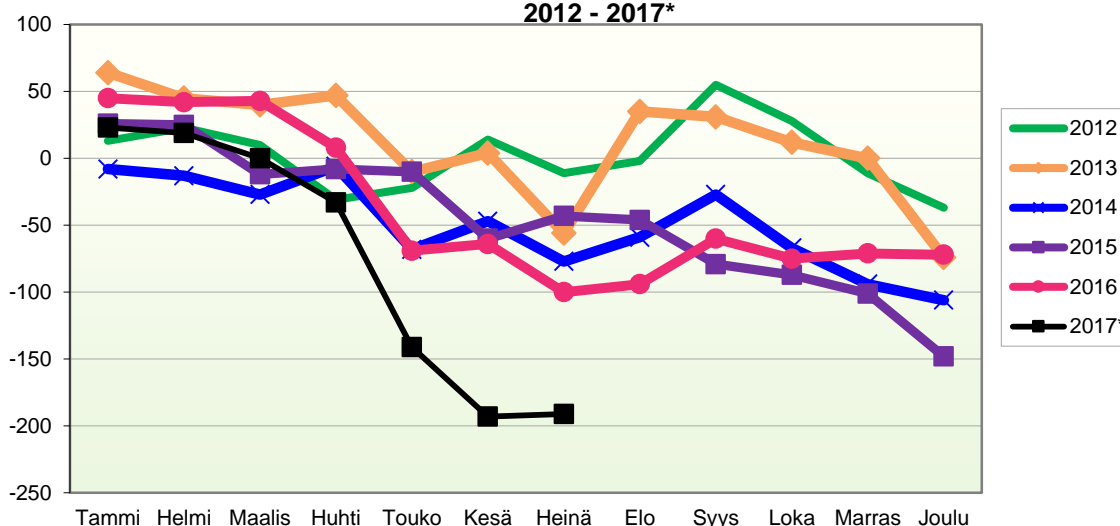

**MUUTTOLIIKKEEN KEHITYS (vuosittain kumulatiivinen)
2012 - 2017***

1.1.2017 aluejako

Kuukausimuutokset 2005 - 2017 (ennakkotietoja)													
MUUTTOLIIKE (maassamuutto + siirtolaisuus = kokonaisnettomuutto)													
	2005	2006	2007	2008	2009	2010	2011	2012	2013	2014	2015	2016	2017*
Tammi	13	6	8	13	14	19	69	13	64	-8	26	45	23
Helmi	-14	1	-16	-29	-18	10	-25	10	-19	-5	-1	-3	-4
Maalis	5	-6	-8	-3	-19	-10	19	-13	-5	-14	-37	1	-19
Huhti	27	-8	-19	-17	3	-13	13	-41	7	21	4	-35	-33
Touko	-49	-9	-60	-31	-3	47	-43	9	-57	-62	-2	-77	-108
Kesä	-18	-28	-67	-44	27	-17	12	36	14	21	-50	5	-52
Heinä	-13	-20	19	-8	9	3	28	-25	-60	-30	17	-36	2
Elo	57	56	17	13	-38	45	-1	9	91	18	-3	6	
Syys	-38	-52	-75	-64	-4	-16	-34	57	-4	32	-33	34	
Loka	5	-9	-34	-3	21	9	-39	-27	-19	-40	-8	-15	
Marras	-28	-10	-23	-7	12	-19	-17	-39	-12	-27	-14	4	
Joulu	-53	-26	-33	-24	-29	-17	-22	-26	-74	-12	-47	-1	
Kokonais-	-106	-105	-291	-204	-25	41	-40	-37	-74	-106	-148	-72	

Kumulatiivinen muutos vuosittain 2005 - 2017 (ennakkotietoja)													
MUUTTOLIIKE (maassamuutto + siirtolaisuus = kokonaisnettomuutto)													
	2005	2006	2007	2008	2009	2010	2011	2012	2013	2014	2015	2016	2017*
Tammi	13	6	8	13	14	19	69	13	64	-8	26	45	23
Helmi	-1	7	-8	-16	-4	29	44	23	45	-13	25	42	19
Maalis	4	1	-16	-19	-23	19	63	10	40	-27	-12	43	0
Huhti	31	-7	-35	-36	-20	6	76	-31	47	-6	-8	8	-33
Touko	-18	-16	-95	-67	-23	53	33	-22	-10	-68	-10	-69	-141
Kesä	-36	-44	-162	-111	4	36	45	14	4	-47	-60	-64	-193
Heinä	-49	-64	-143	-119	13	39	73	-11	-56	-77	-43	-100	-191
Elo	8	-8	-126	-106	-25	84	72	-2	35	-59	-46	-94	
Syys	-30	-60	-201	-170	-29	68	38	55	31	-27	-79	-60	
Loka	-25	-69	-235	-173	-8	77	-1	28	12	-67	-87	-75	
Marras	-53	-79	-258	-180	4	58	-18	-11	0	-94	-101	-71	
Joulu	-106	-105	-291	-204	-25	41	-40	-37	-74	-106	-148	-72