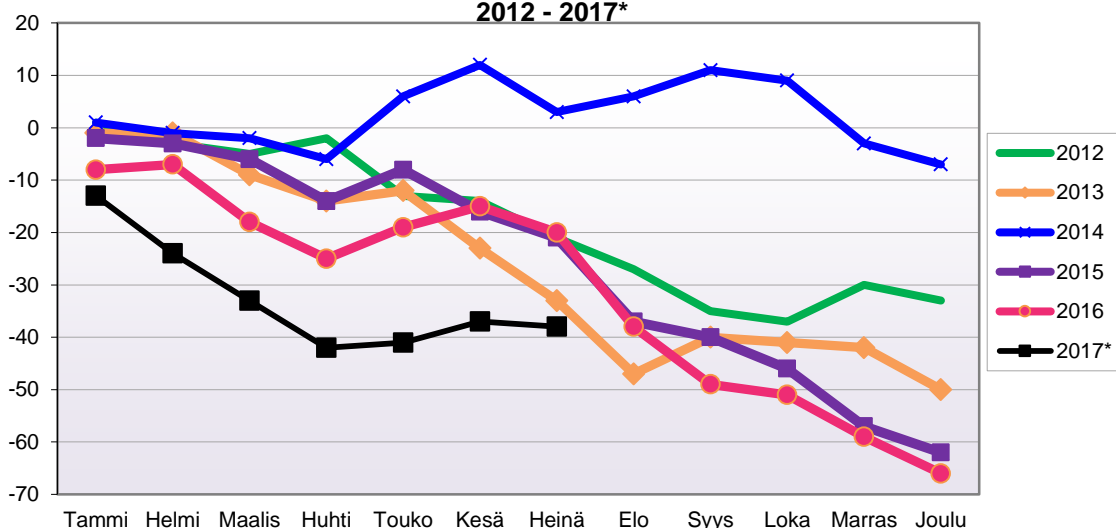

**VÄESTÖN KOKONAISMUUTOKSEN KEHITYS (vuosittain kumulatiivinen)
2012 - 2017***

1.1.2017 aluejako

Kuukausimuutokset 2005 - 2017 (ennakkotietoja)													
KOKONAISMUUTOS													
	2005	2006	2007	2008	2009	2010	2011	2012	2013	2014	2015	2016	2017*
Tammi	0	-2	-7	-3	-1	0	-10	1	-1	1	-2	-8	-13
Helmi	-4	-1	-14	1	-9	-6	1	-4	0	-2	-1	1	-11
Maalis	-8	-3	-1	-3	-7	5	-13	-2	-8	-1	-3	-11	-9
Huhti	-8	-8	-3	0	-1	7	-7	3	-5	-4	-8	-7	-9
Touko	3	-1	4	5	7	7	-2	-11	2	12	6	6	1
Kesä	-10	5	-1	0	-10	-6	6	-1	-11	6	-8	4	4
Heinä	0	-4	-9	-4	-7	-2	-9	-7	-10	-9	-5	-5	-1
Elo	0	-7	-18	-15	-22	-14	-16	-6	-14	3	-16	-18	
Syys	-12	-6	4	-8	-20	1	3	-8	7	5	-3	-11	
Loka	-6	-17	-17	-7	9	-6	-14	-2	-1	-2	-6	-2	
Marras	-6	2	-1	-16	-2	-4	2	7	-1	-12	-11	-8	
Joulu	-14	-4	1	-5	-5	-7	-2	-3	-8	-4	-5	-7	
	-65	-46	-62	-55	-68	-25	-61	-33	-50	-7	-62	-66	

Kumulatiivinen muutos vuosittain 2005 - 2017 (ennakkotietoja)													
KOKONAISMUUTOS													
	2005	2006	2007	2008	2009	2010	2011	2012	2013	2014	2015	2016	2017*
Tammi	0	-2	-7	-3	-1	0	-10	1	-1	1	-2	-8	-13
Helmi	-4	-3	-21	-2	-10	-6	-9	-3	-1	-1	-3	-7	-24
Maalis	-12	-6	-22	-5	-17	-1	-22	-5	-9	-2	-6	-18	-33
Huhti	-20	-14	-25	-5	-18	6	-29	-2	-14	-6	-14	-25	-42
Touko	-17	-15	-21	0	-11	13	-31	-13	-12	6	-8	-19	-41
Kesä	-27	-10	-22	0	-21	7	-25	-14	-23	12	-16	-15	-37
Heinä	-27	-14	-31	-4	-28	5	-34	-21	-33	3	-21	-20	-38
Elo	-27	-21	-49	-19	-50	-9	-50	-27	-47	6	-37	-38	
Syys	-39	-27	-45	-27	-70	-8	-47	-35	-40	11	-40	-49	
Loka	-45	-44	-62	-34	-61	-14	-61	-37	-41	9	-46	-51	
Marras	-51	-42	-63	-50	-63	-18	-59	-30	-42	-3	-57	-59	
Joulu	-65	-46	-62	-55	-68	-25	-61	-33	-50	-7	-62	-66	

Lähde: Tilastokeskus