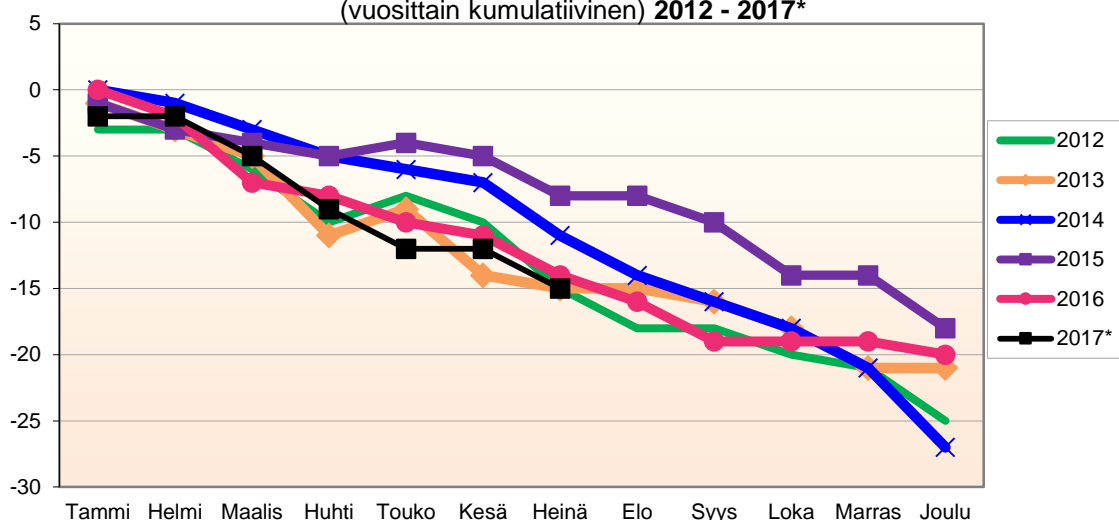

LUONNOLLISEN VÄESTÖNMUUTOKSEN KEHITYS
(vuosittain kumulatiivinen) 2012 - 2017*

1.1.2017 aluejako

Kuukausimuutokset 2005 - 2017 (ennakkotietoja)

LUONNOLLINEN VÄESTÖNMUUTOS

	2005	2006	2007	2008	2009	2010	2011	2012	2013	2014	2015	2016	2017*
Tammi	-3	-5	-7	-3	-5	-2	0	-3	-1	0	-1	0	-2
Helmi	-2	-3	-2	-2	-3	0	-3	0	-2	-1	-2	-2	0
Maalis	-5	-3	3	-5	-4	-3	-2	-3	-2	-2	-1	-5	-3
Huhti	0	1	-2	1	1	-1	-1	-4	-6	-2	-1	-1	-4
Touko	-1	-3	-5	-7	-1	-5	-2	2	2	-1	1	-2	-3
Kesä	-1	-1	-2	-4	-2	3	-1	-2	-5	-1	-1	-1	0
Heinä	1	-1	-1	1	-3	-2	-1	-5	-1	-4	-3	-3	-3
Elo	-1	-1	-2	-4	-4	-4	-1	-3	0	-3	0	-2	
Syys	2	-2	0	-2	0	-2	1	0	-1	-2	-2	-3	
Loka	-2	-2	-3	1	-1	-3	-2	-2	-2	-2	-4	0	
Marras	-5	-1	2	2	0	-3	-3	-1	-3	-3	0	0	
Joulu	1	-3	0	-3	-1	-6	-5	-4	0	-6	-4	-1	
	-16	-24	-19	-25	-23	-28	-20	-25	-21	-27	-18	-20	

Kumulatiivinen muutos vuosittain 2005 - 2017 (ennakkotietoja)

LUONNOLLINEN VÄESTÖNMUUTOS

	2005	2006	2007	2008	2009	2010	2011	2012	2013	2014	2015	2016	2017*
Tammi	-3	-5	-7	-3	-5	-2	0	-3	-1	0	-1	0	-2
Helmi	-5	-8	-9	-5	-8	-2	-3	-3	-3	-1	-3	-2	-2
Maalis	-10	-11	-6	-10	-12	-5	-5	-6	-5	-3	-4	-7	-5
Huhti	-10	-10	-8	-9	-11	-6	-6	-10	-11	-5	-5	-8	-9
Touko	-11	-13	-13	-16	-12	-11	-8	-8	-9	-6	-4	-10	-12
Kesä	-12	-14	-15	-20	-14	-8	-9	-10	-14	-7	-5	-11	-12
Heinä	-11	-15	-16	-19	-17	-10	-10	-15	-15	-11	-8	-14	-15
Elo	-12	-16	-18	-23	-21	-14	-11	-18	-15	-14	-8	-16	
Syys	-10	-18	-18	-25	-21	-16	-10	-18	-16	-16	-10	-19	
Loka	-12	-20	-21	-24	-22	-19	-12	-20	-18	-18	-14	-19	
Marras	-17	-21	-19	-22	-22	-22	-15	-21	-21	-21	-14	-19	
Joulu	-16	-24	-19	-25	-23	-28	-20	-25	-21	-27	-18	-20	

Lähde: Tilastokeskus