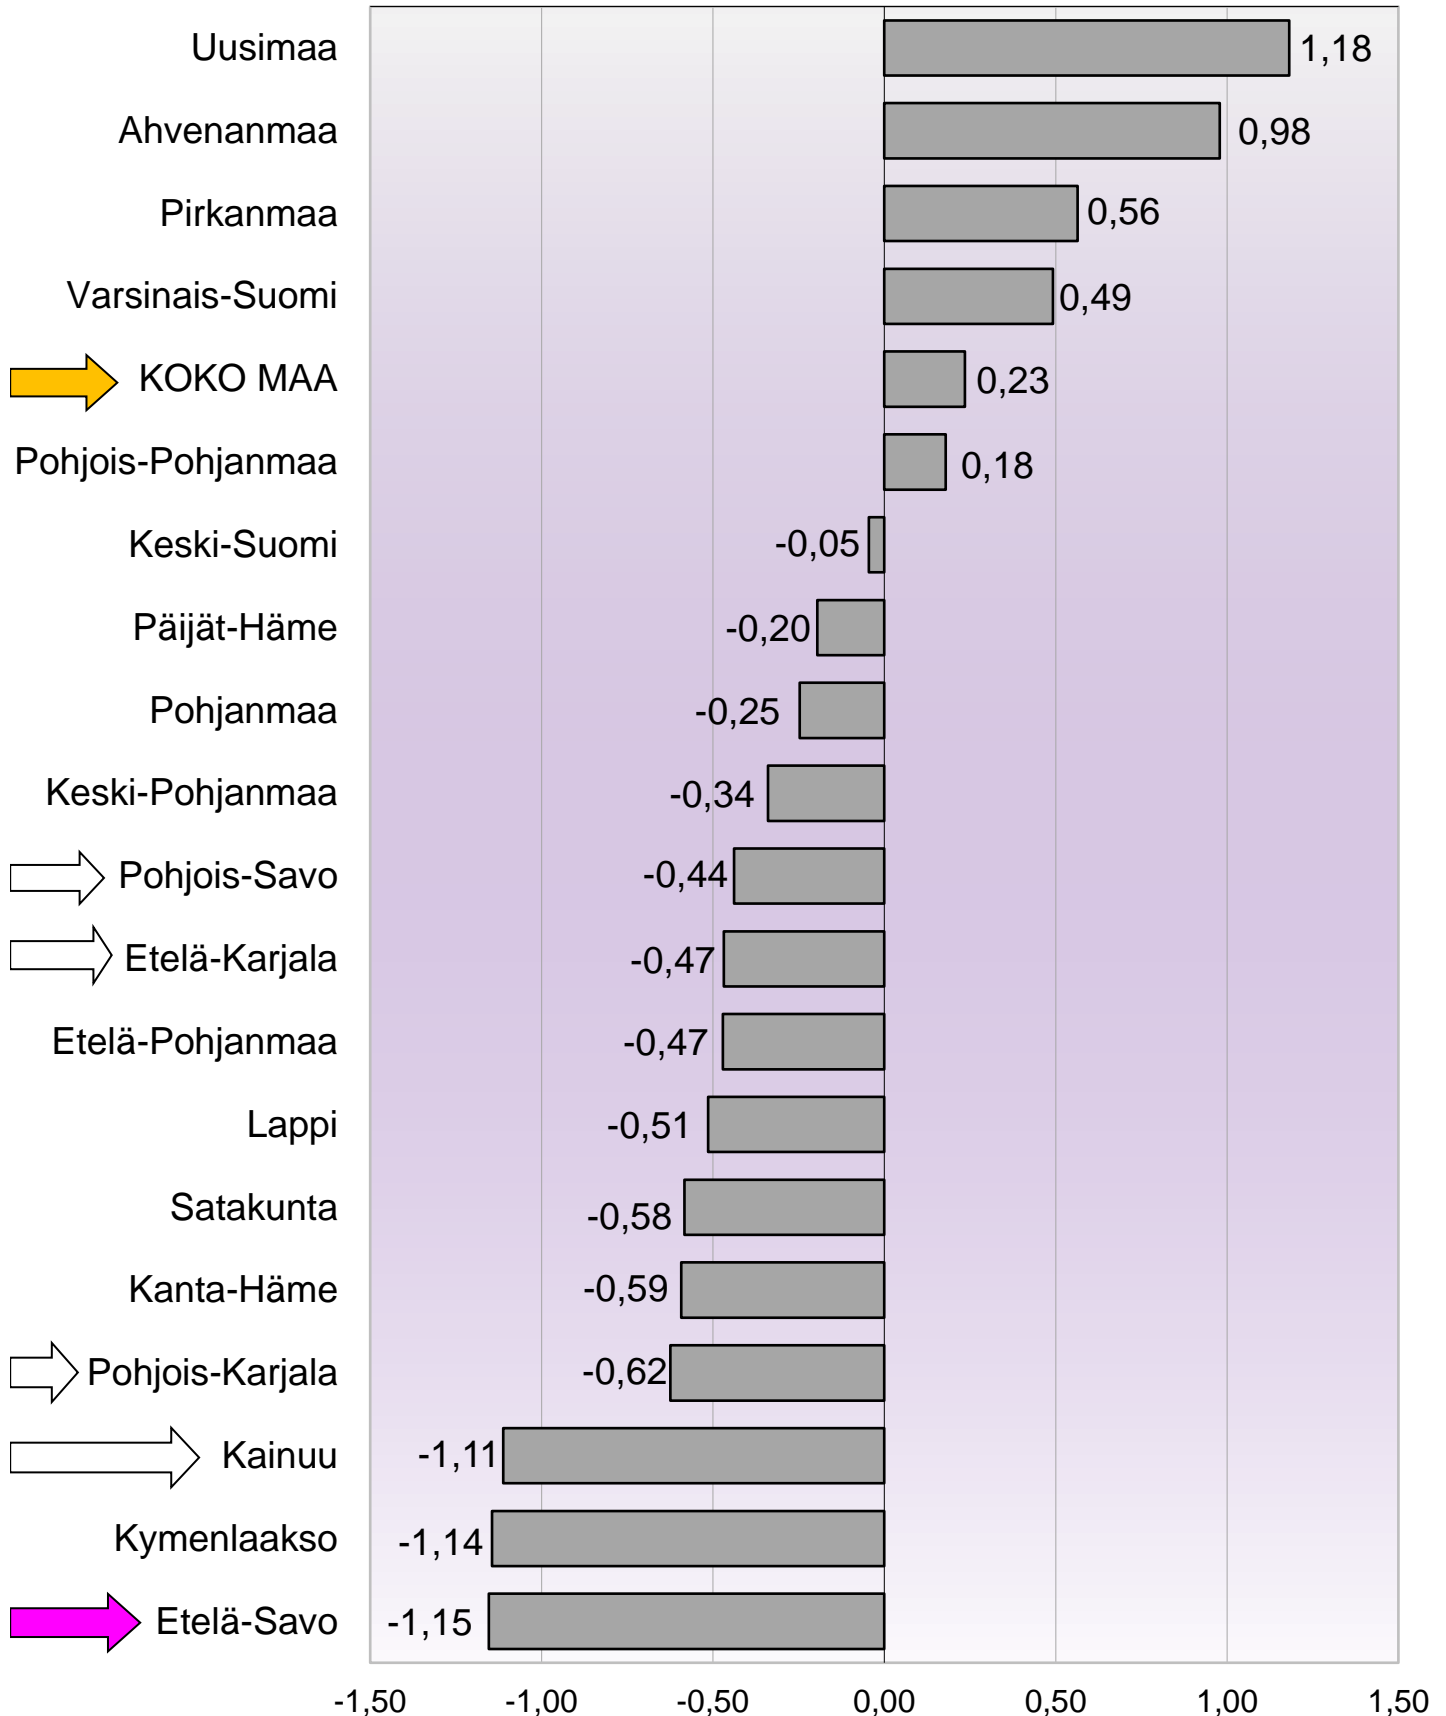

## Väestön kokonaismuutos maakunnittain 1.1. - 31.12.2017 (ennakkotietoja), koko maa yhteensä: +12 927 henkilöä

## Väestön kokonaismuutos maakunnittain 1.1. - 31.12.2017, (ennakkotietoja), %

## Kokonaisnettomuutto maakunnittain 1.1. - 31.12.2017 (ennakkotietoja)

## Luonnollinen väestönmuutos maakunnittain 1.1. - 31.12.2017 (ennakkotietoja), koko maa: -3 078