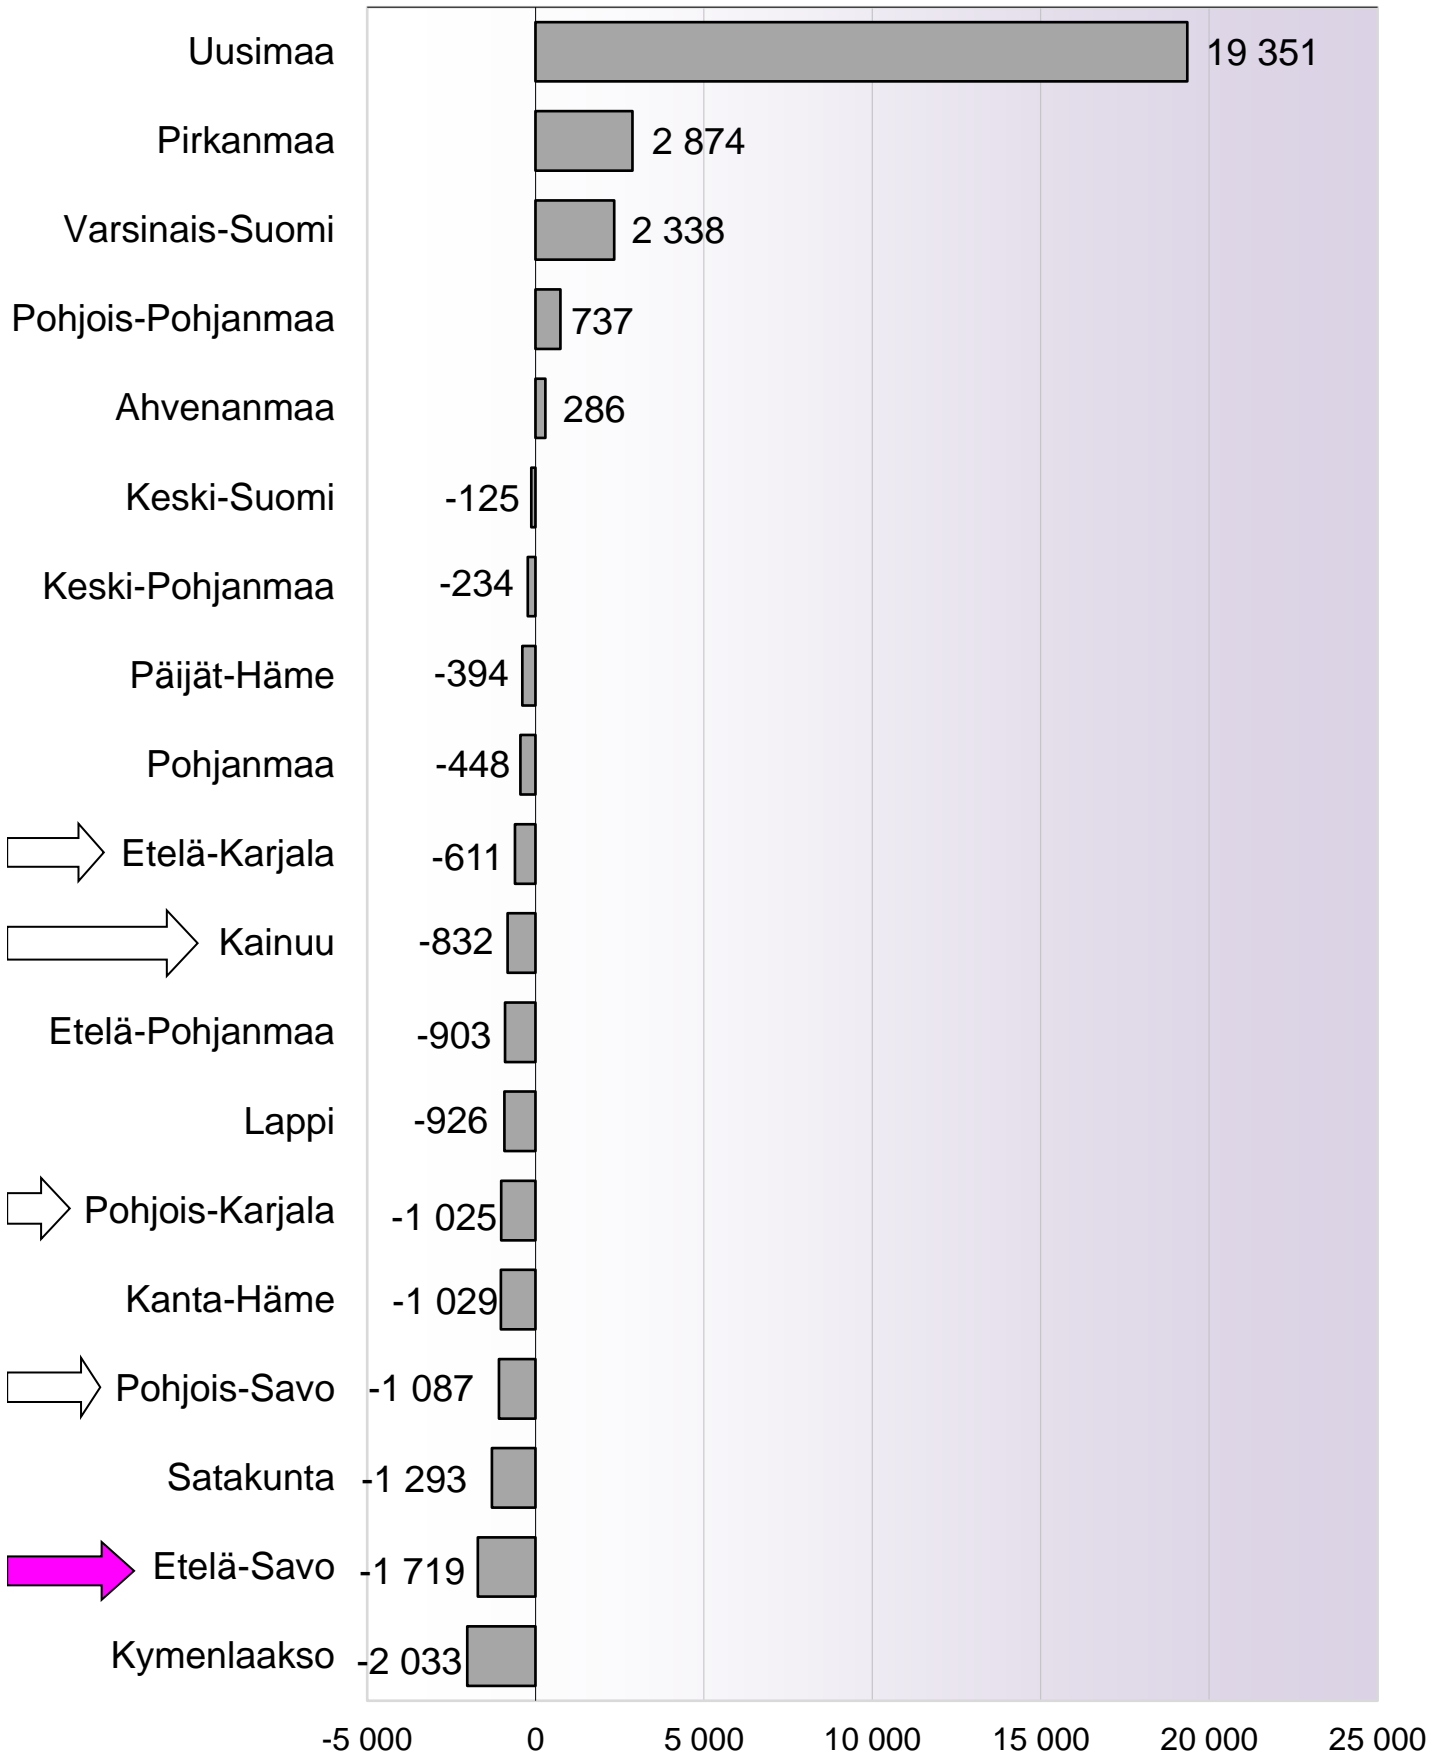

## Väestön kokonaismuutos maakunnittain 1.1. - 31.12.2017 (ennakkotietoja), koko maa yhteensä: +12 927 henkilöä

## Väestön kokonaismuutos maakunnittain 1.1. - 31.12.2017, (ennakkotietoja), %

## Kokonaisnettomuutto maakunnittain 1.1. - 31.12.2017 (ennakkotietoja)

## Luonnollinen väestönmuutos maakunnittain 1.1. - 31.12.2017 (ennakkotietoja), koko maa: -3 078