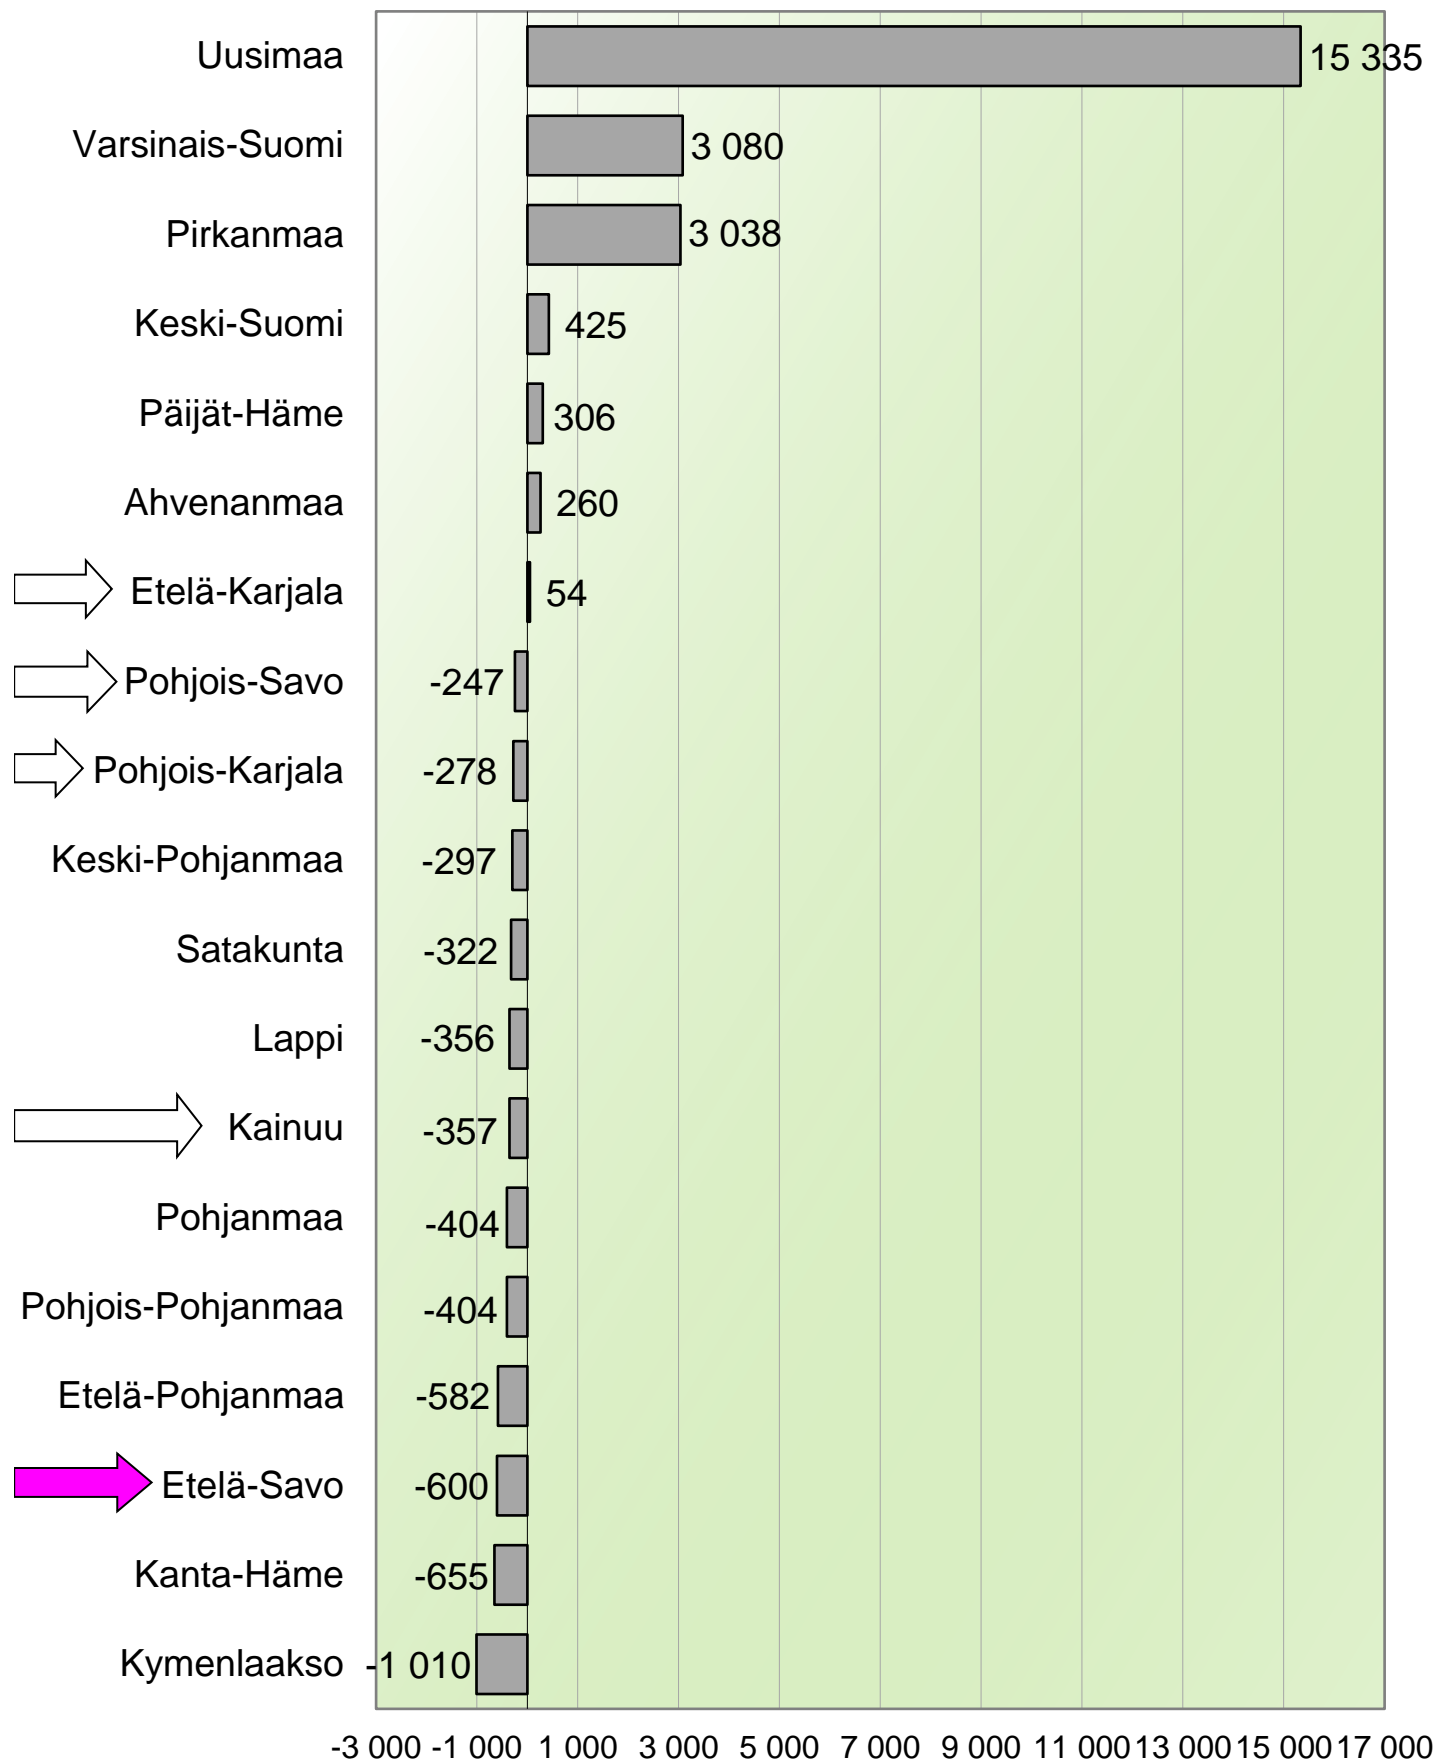

## Väestön kokonaismuutos maakunnittain 1.1. - 31.12.2017 (ennakkotietoja), koko maa yhteensä: +12 927 henkilöä

## Väestön kokonaismuutos maakunnittain 1.1. - 31.12.2017, (ennakkotietoja), %

## Kokonaisnettomuutto maakunnittain 1.1. - 31.12.2017 (ennakkotietoja)

## Luonnollinen väestönmuutos maakunnittain 1.1. - 31.12.2017 (ennakkotietoja), koko maa: -3 078