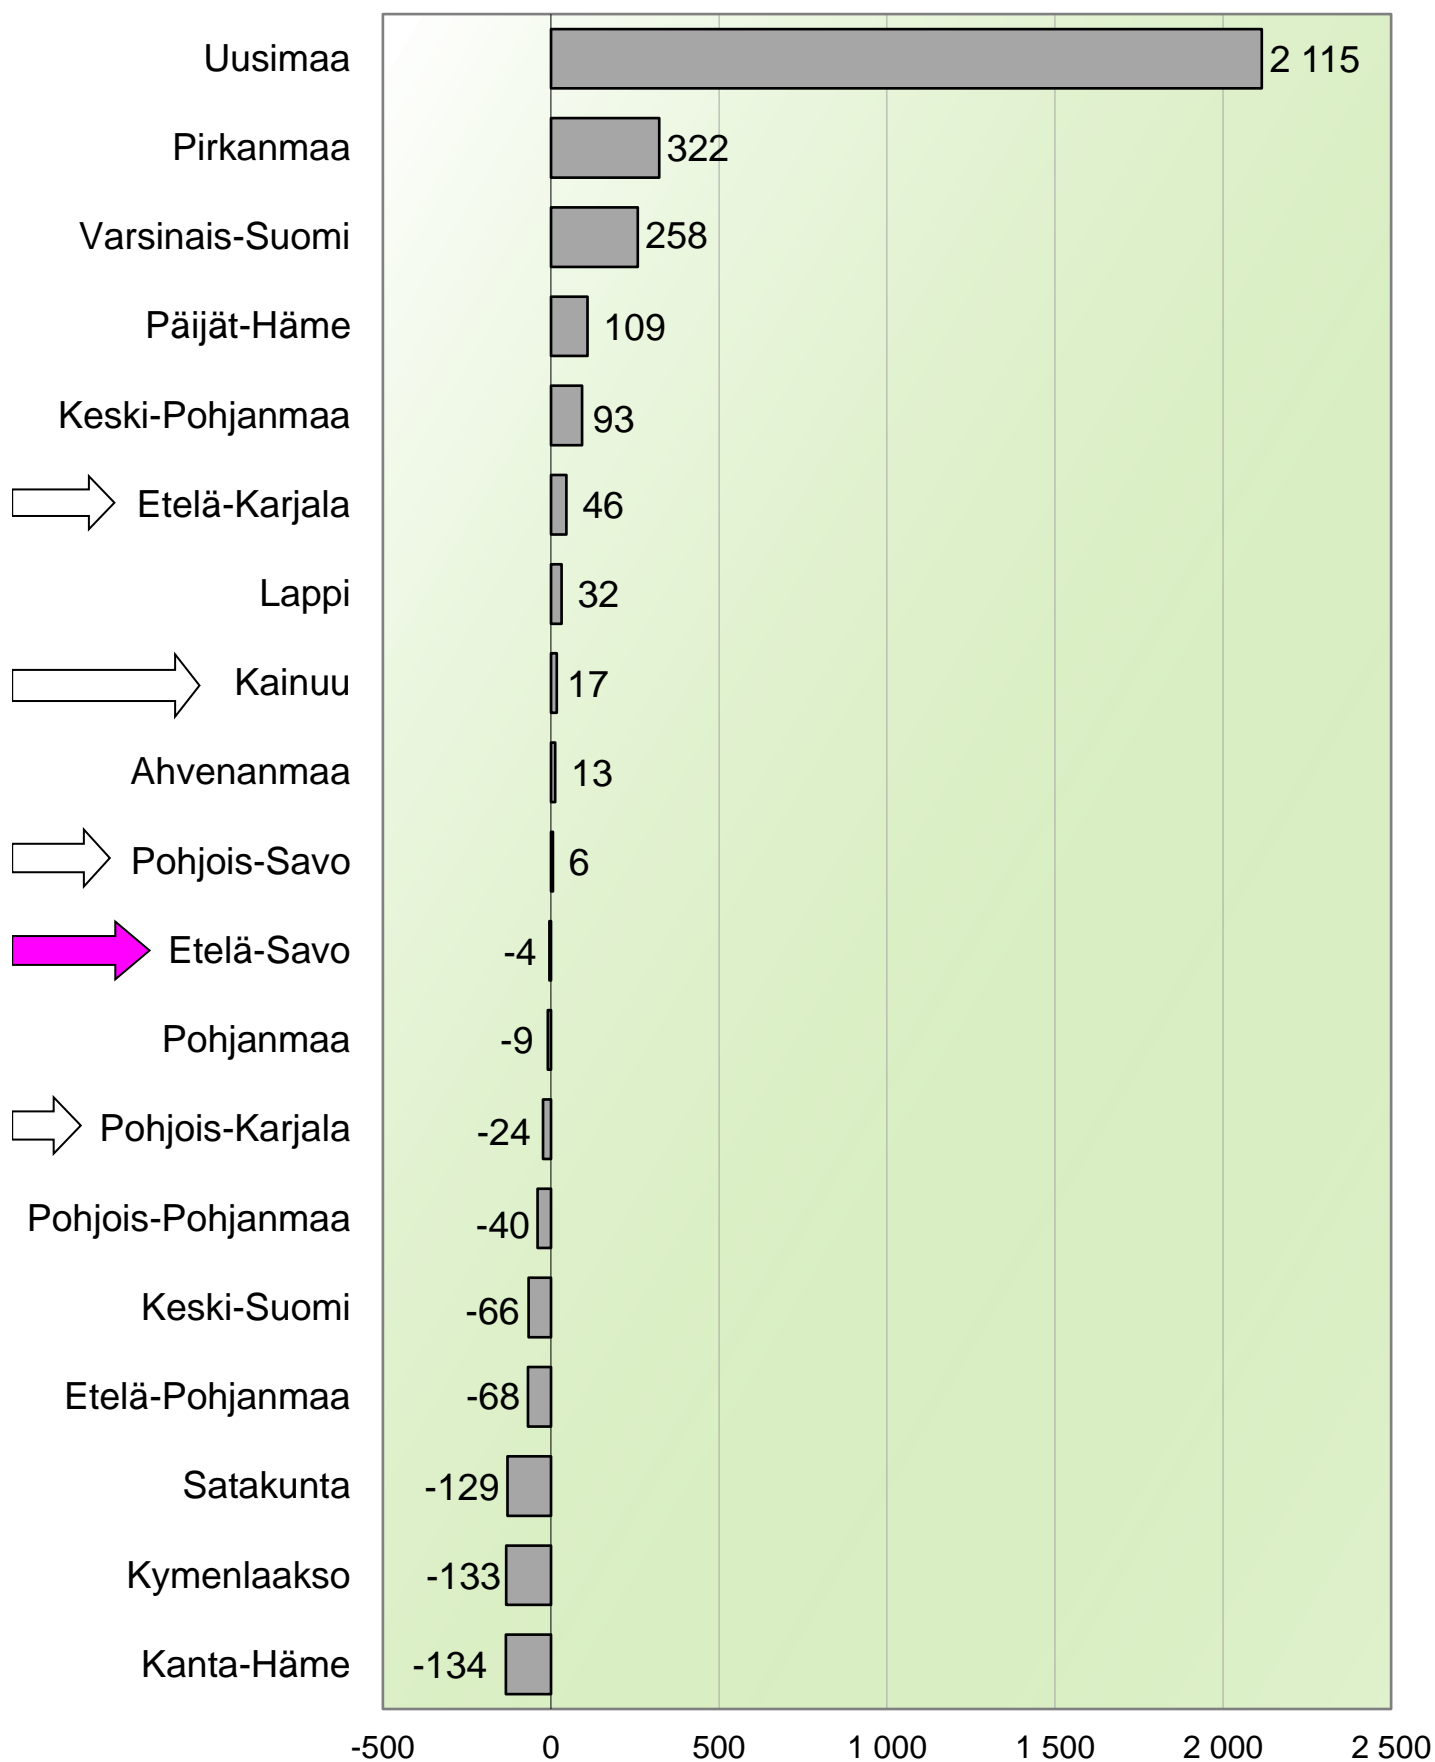

Väestön kokonaismuutos maakunnittain 1.1. - 28.2.2017 (ennakkotietoja), koko maa yhteensä: +582 henkilöä

Väestön kokonaismuutos maakunnittain 1.1. - 28.2.2017, (ennakkotietoja), %

Kokonaisnettomuutto maakunnittain 1.1. - 28.2.2017 (ennakkotietoja)

Luonnollinen väestönmuutos maakunnittain 1.1. - 28.2.2017 (ennakkotietoja), koko maa: -1 822