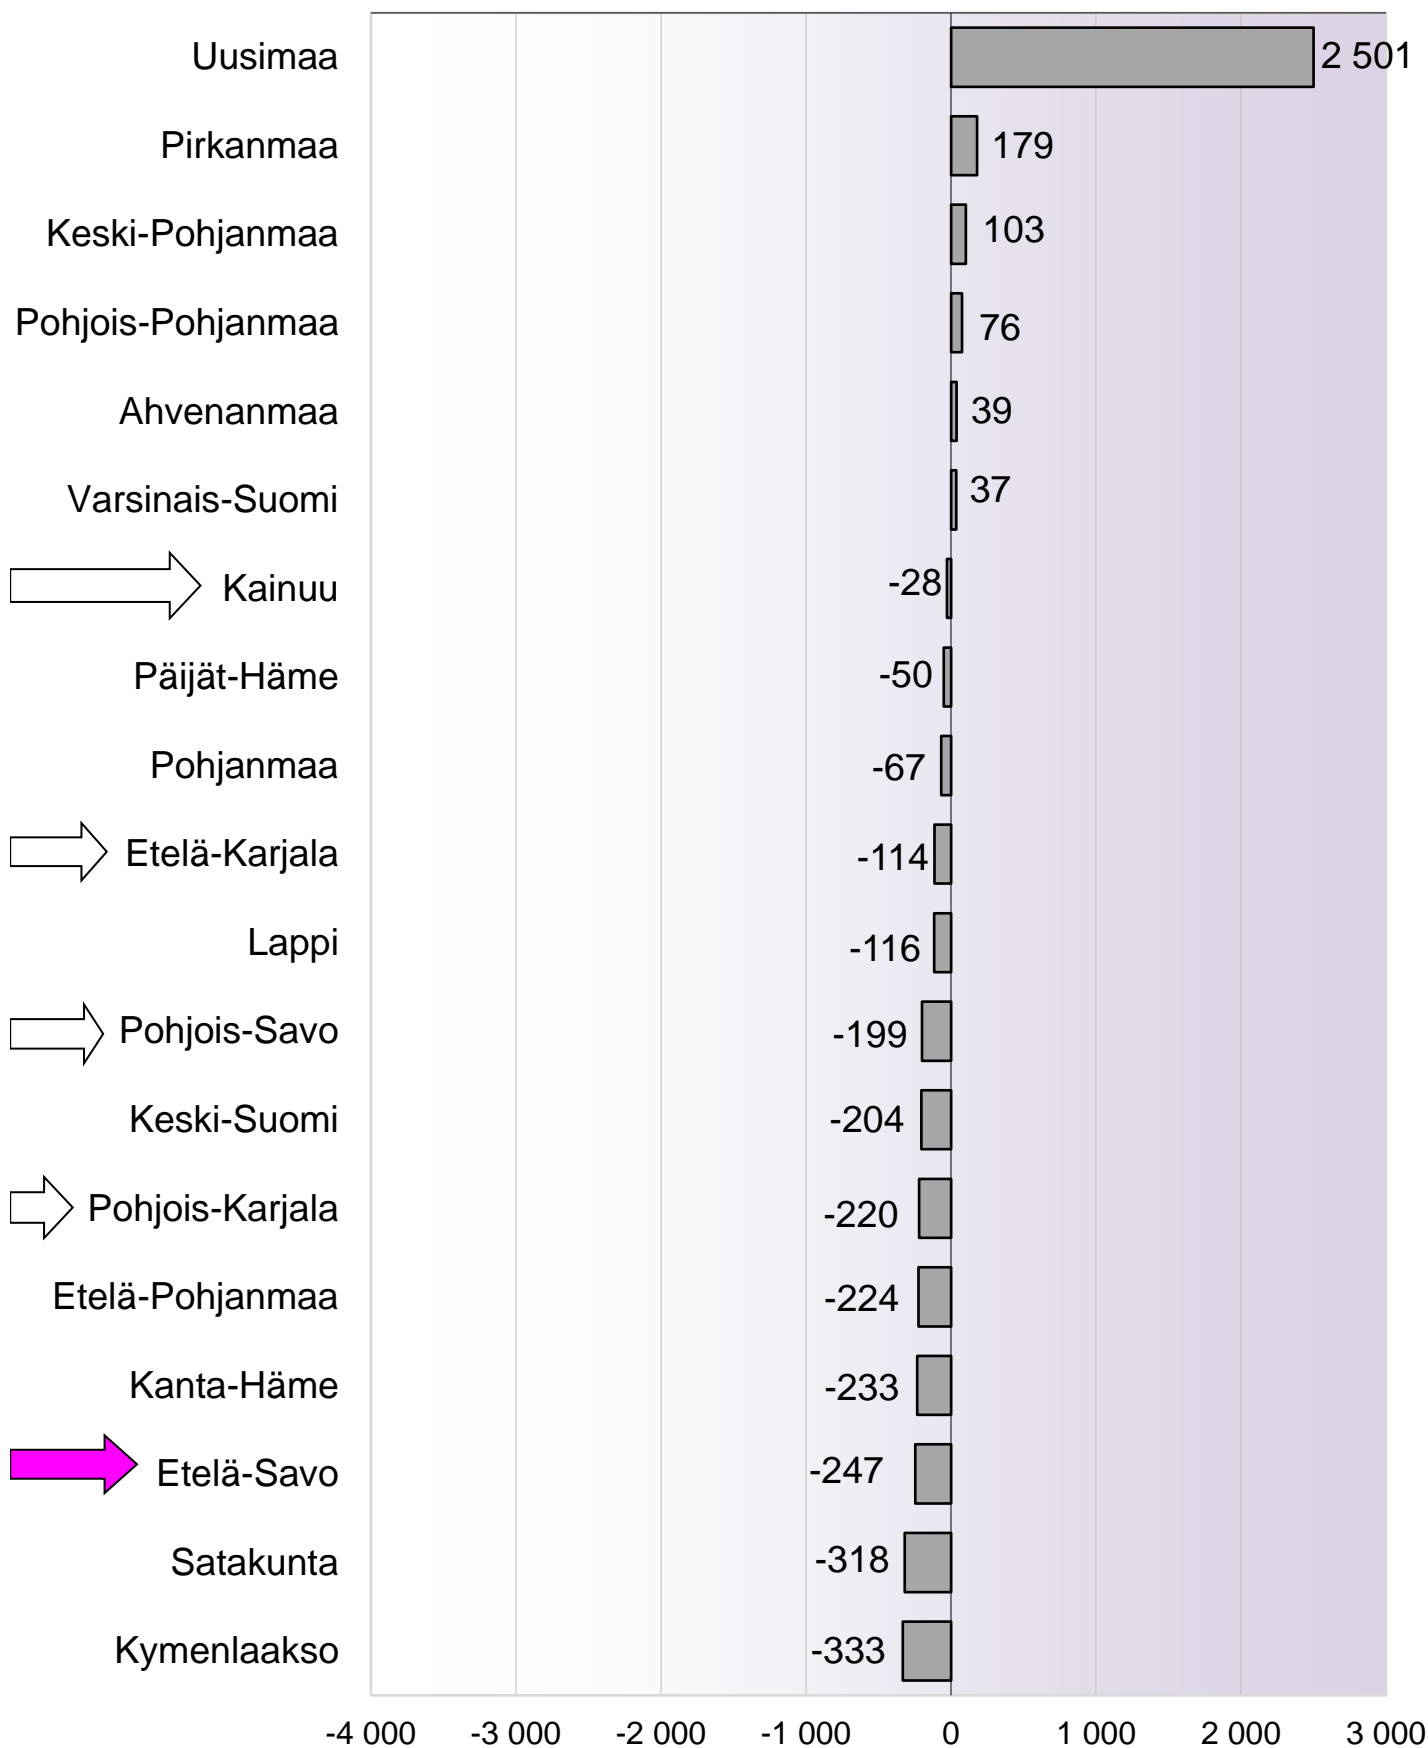

Väestön kokonaismuutos maakunnittain 1.1. - 28.2.2017 (ennakkotietoja), koko maa yhteensä: +582 henkilöä

Väestön kokonaismuutos maakunnittain 1.1. - 28.2.2017, (ennakkotietoja), %

Kokonaisnettomuutto maakunnittain 1.1. - 28.2.2017 (ennakkotietoja)

Luonnollinen väestönmuutos maakunnittain 1.1. - 28.2.2017 (ennakkotietoja), koko maa: -1 822