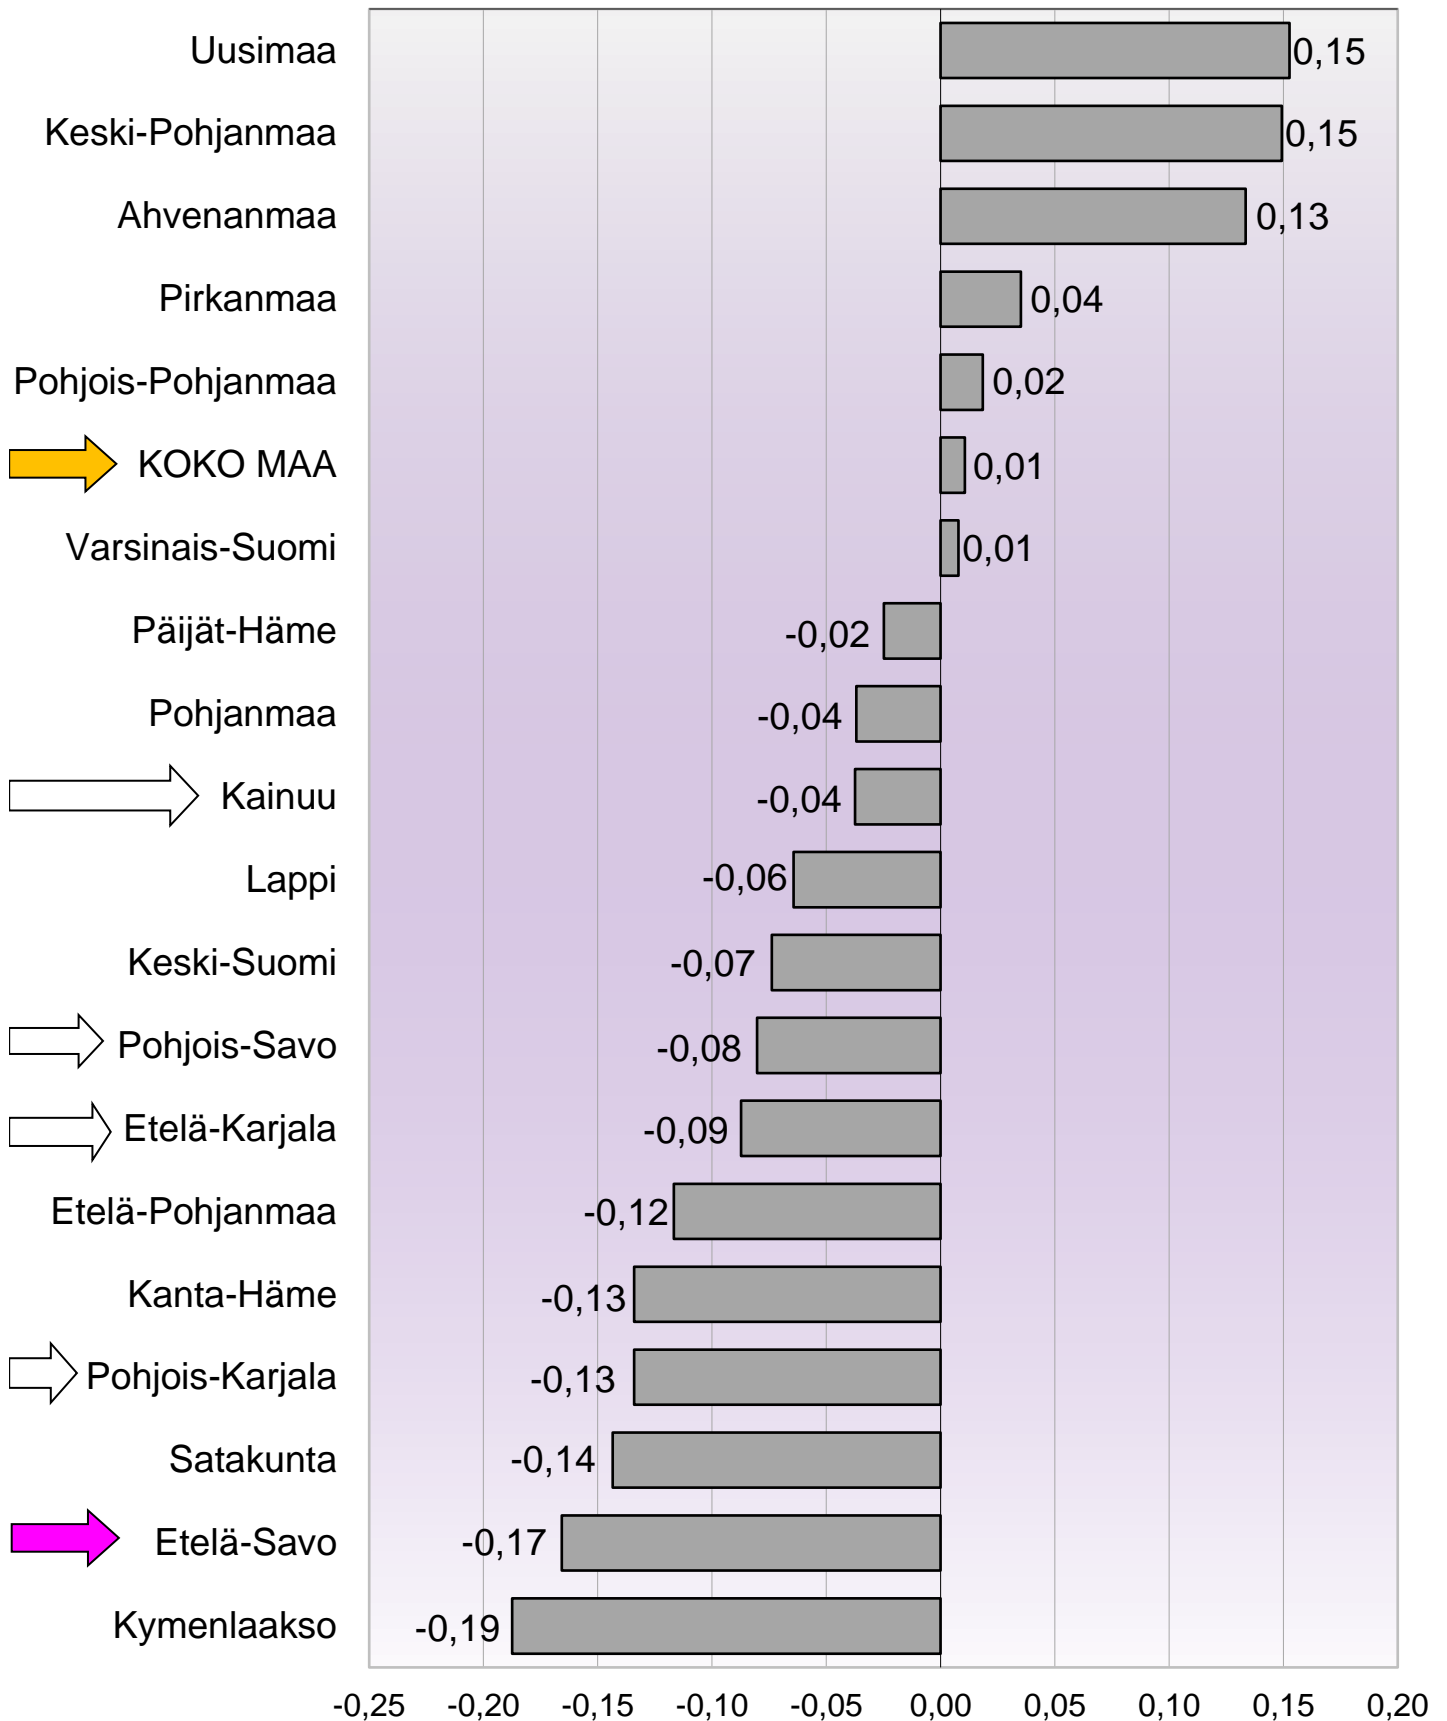

Väestön kokonaismuutos maakunnittain 1.1. - 28.2.2017 (ennakkotietoja), koko maa yhteensä: +582 henkilöä

Väestön kokonaismuutos maakunnittain 1.1. - 28.2.2017, (ennakkotietoja), %

Kokonaisnettomuutto maakunnittain 1.1. - 28.2.2017 (ennakkotietoja)

Luonnollinen väestönmuutos maakunnittain 1.1. - 28.2.2017 (ennakkotietoja), koko maa: -1 822