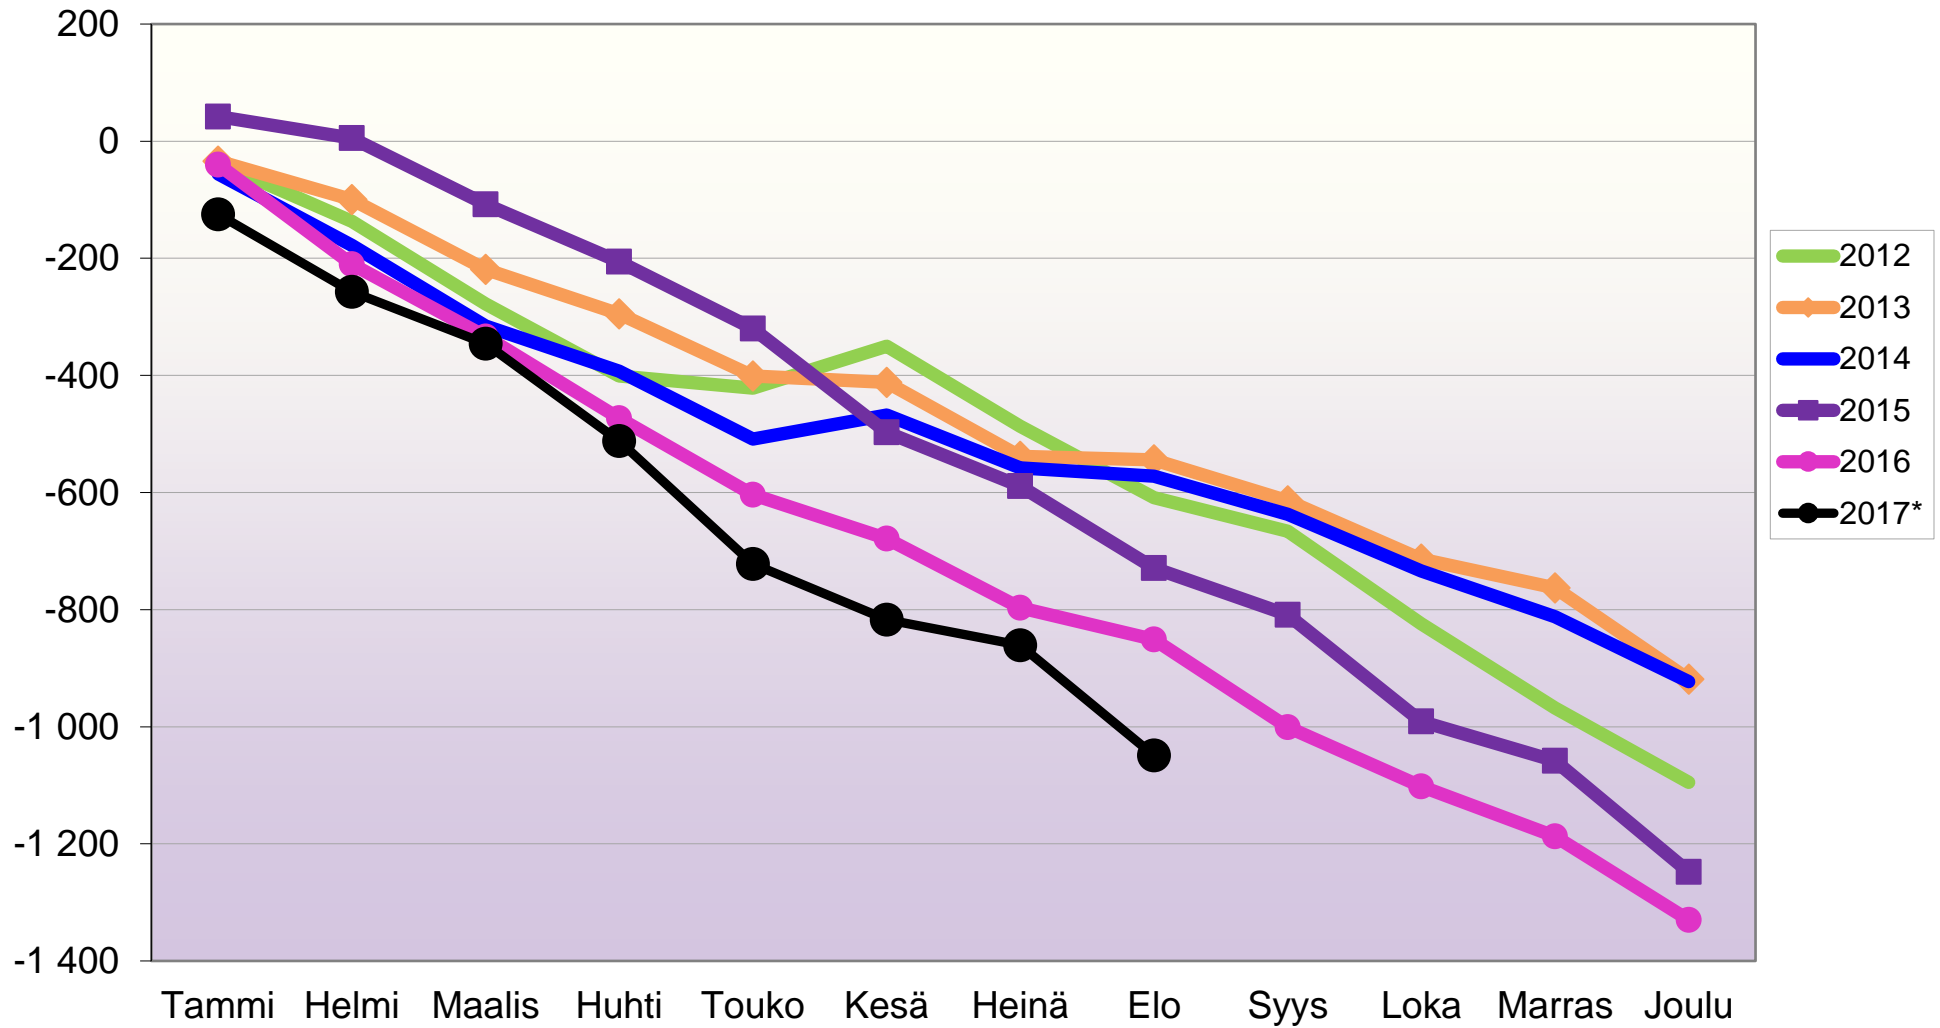

VÄESTÖN KOKONAISMUUTOKSEN KEHITYS (vuosittain kumulatiivinen) ETELÄ-SAVOSSA 2012 - 2017*