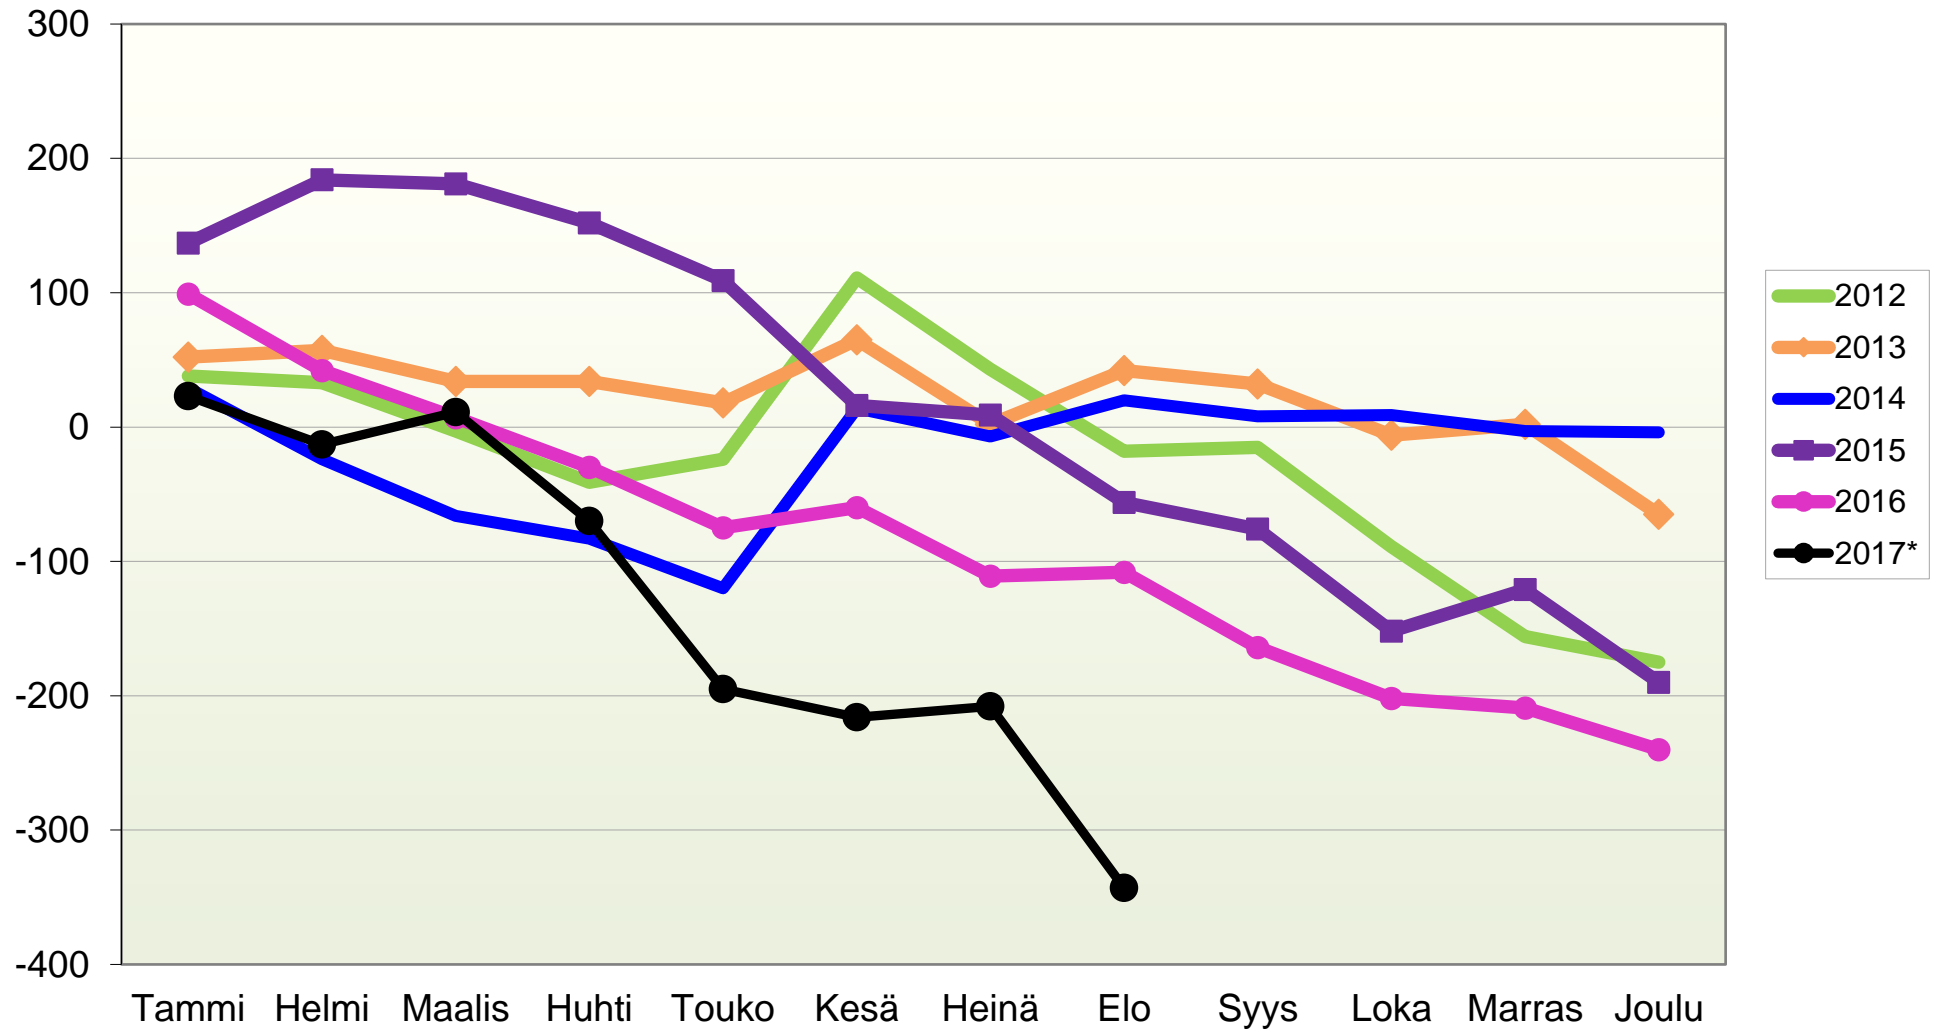

MUUTTOLIIKKEEN KEHITYS (vuosittain kumulatiivinen) ETELÄ-SAVOSSA 2012 - 2017*