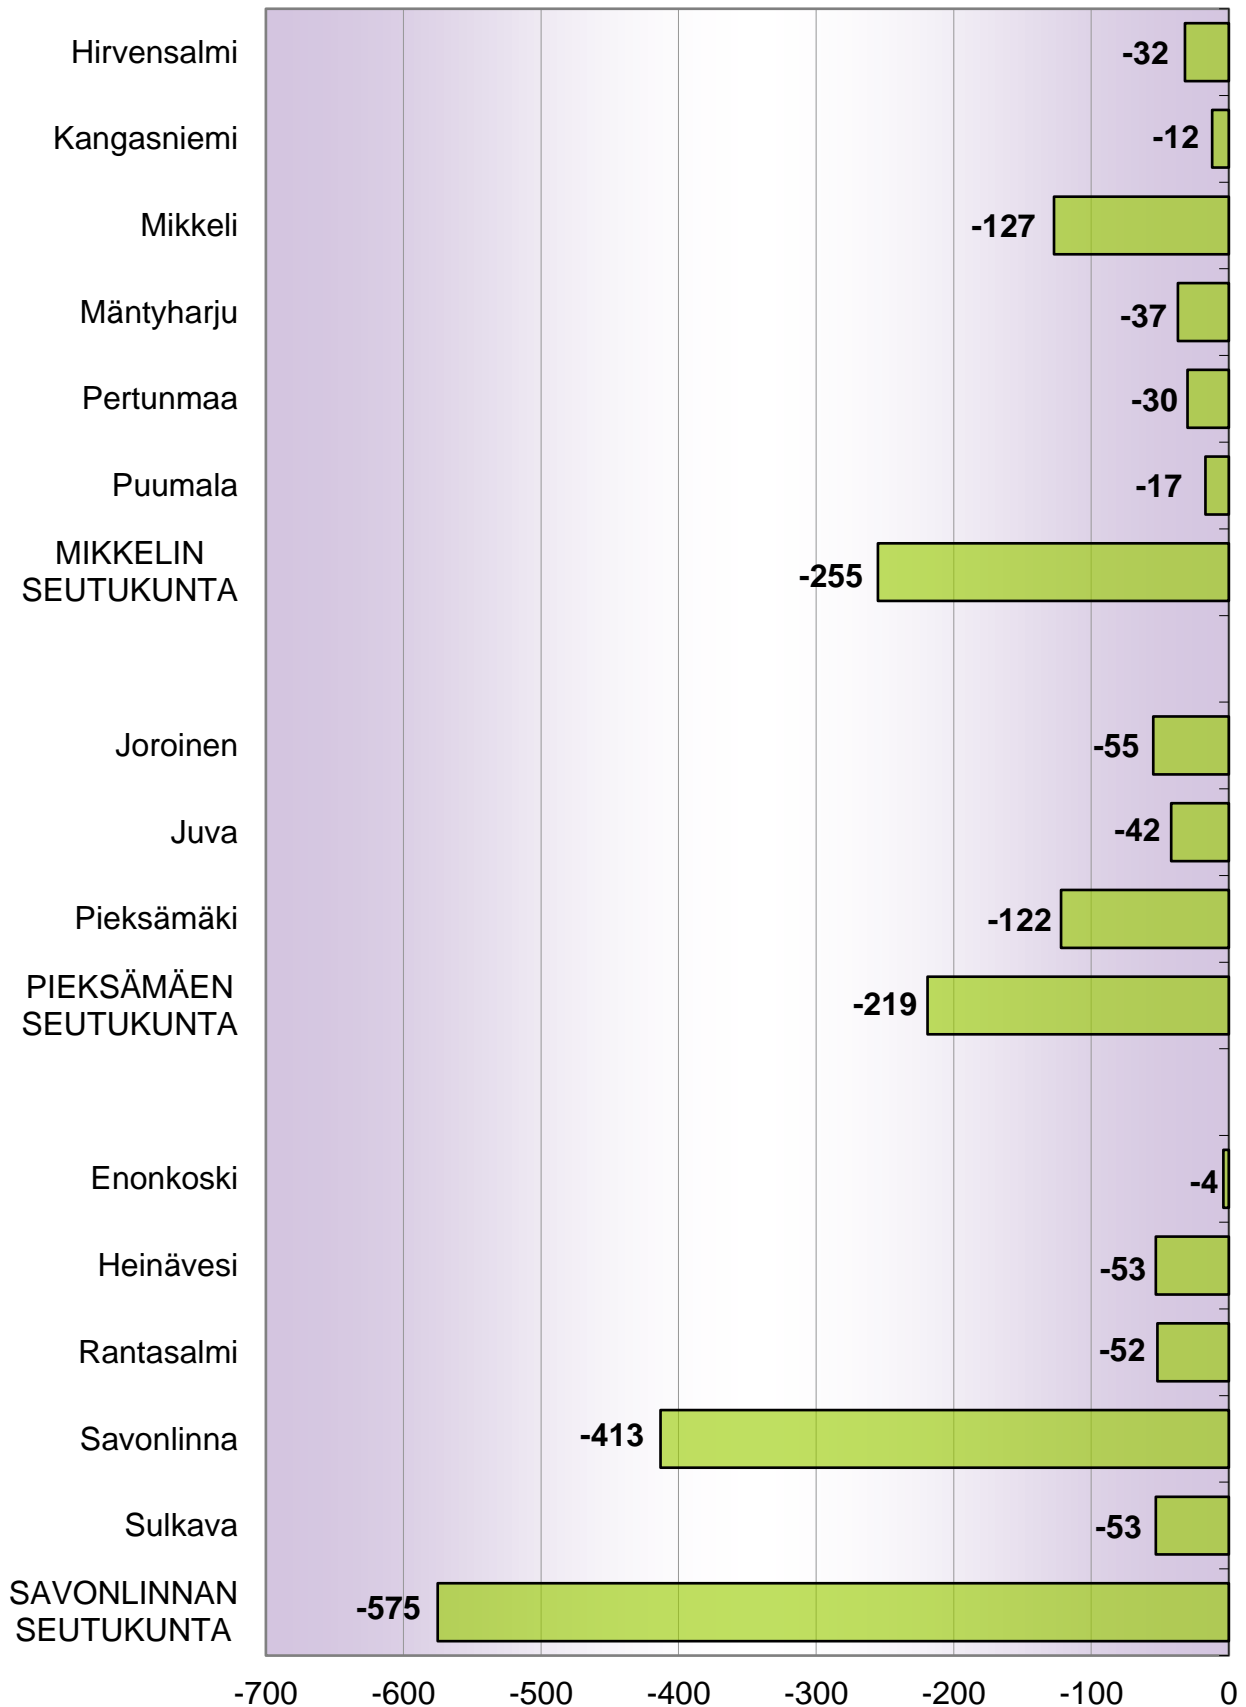

**Väestön kokonaismuutos 1.1. - 31.8.2017\***  
**(ennakkotietoja), Etelä-Savo yhteensä: -1 049**

## VÄESTÖN KOKONAISMUUTOKSEN KEHITYS (vuosittain kumulatiivinen) ETELÄ-SAVOSSA 2012 - 2017\*