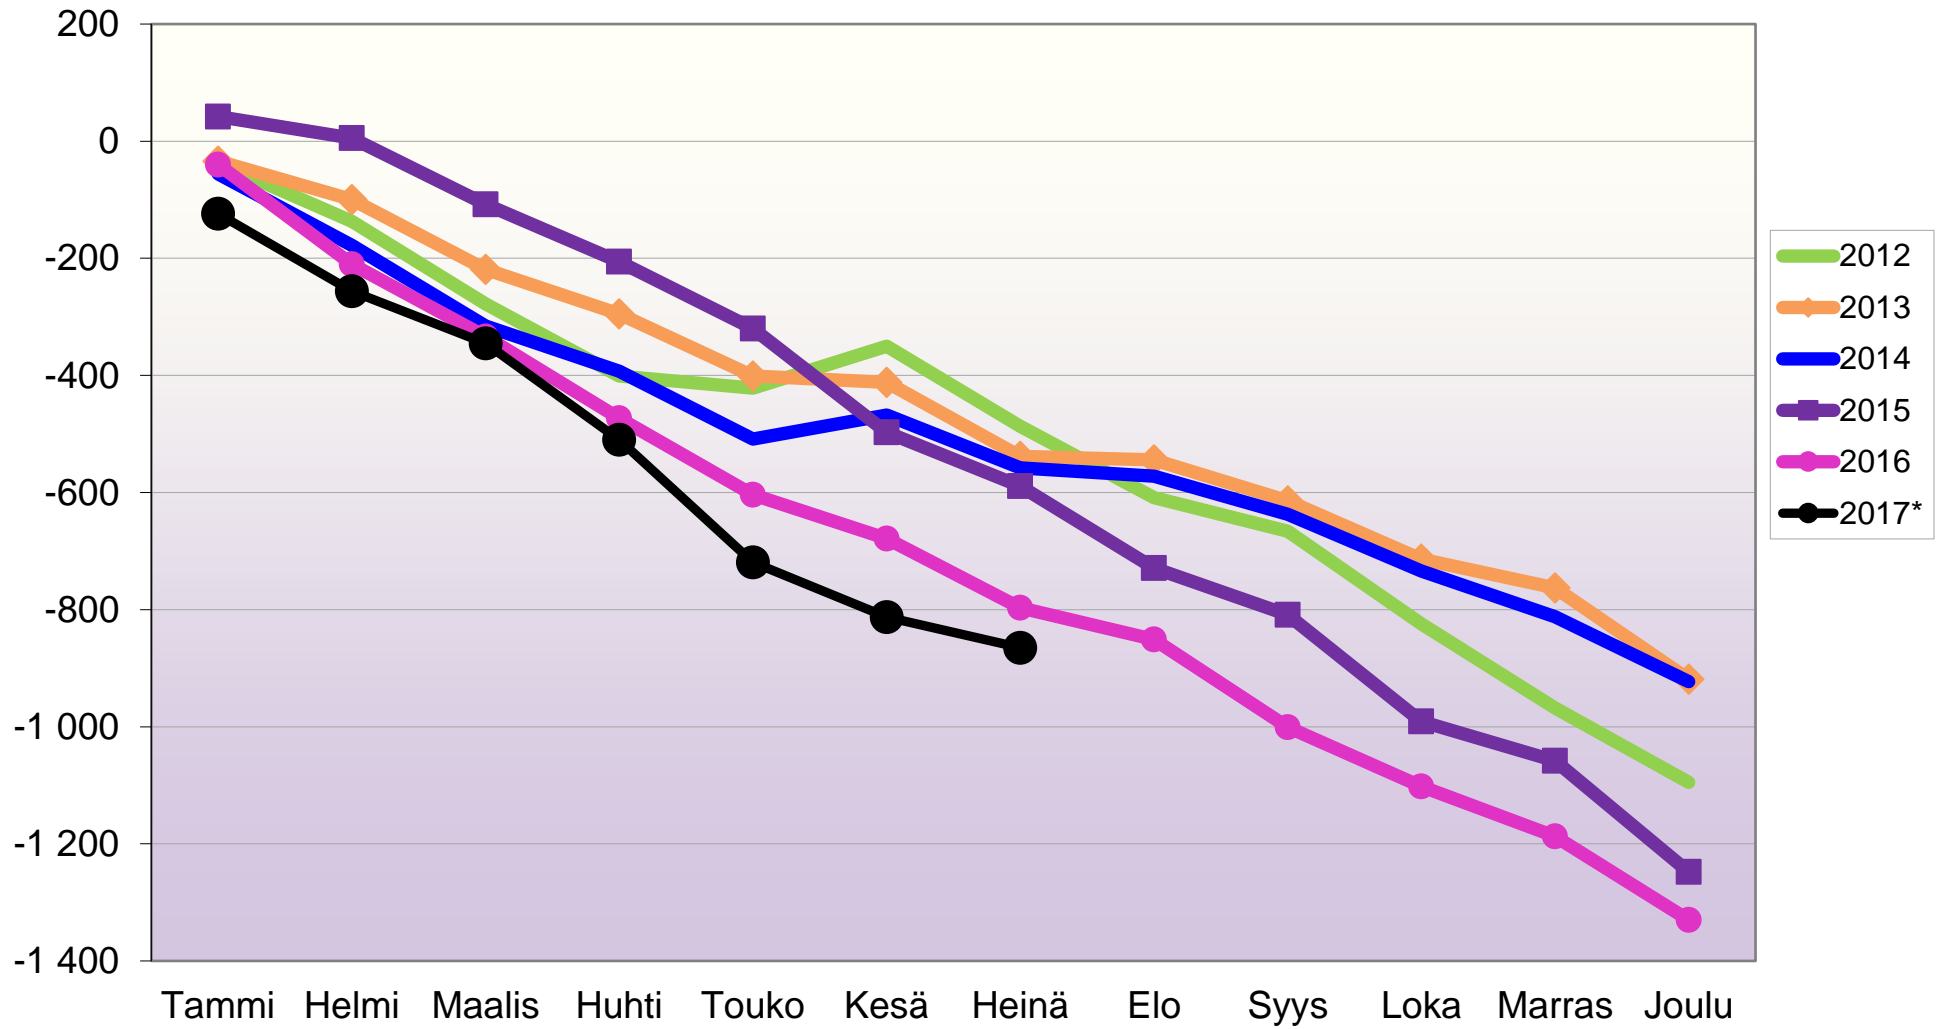

VÄESTÖN KOKONAISMUUTOKSEN KEHITYS (vuosittain kumulatiivinen) ETELÄ-SAVOSSA 2012 - 2017*