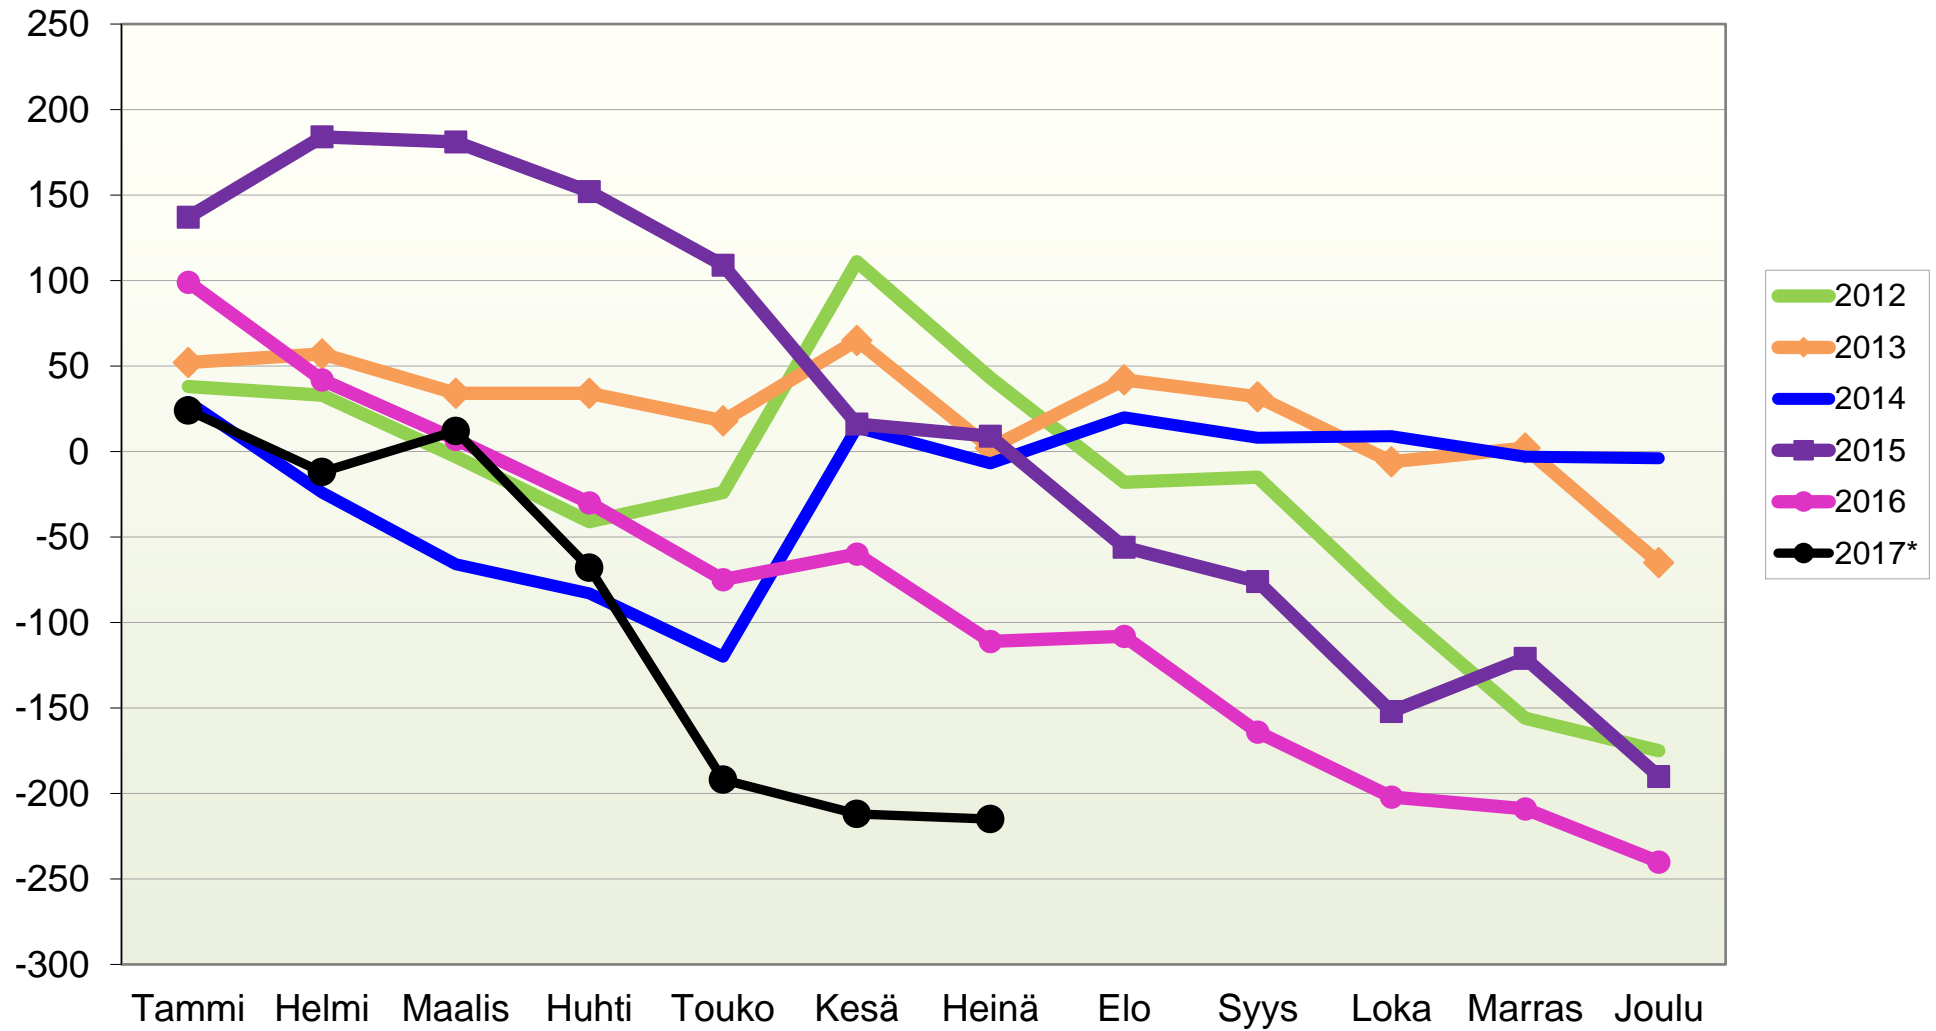

MUUTTOLIIKKEEN KEHITYS (vuosittain kumulatiivinen) ETELÄ-SAVOSSA 2012 - 2017*