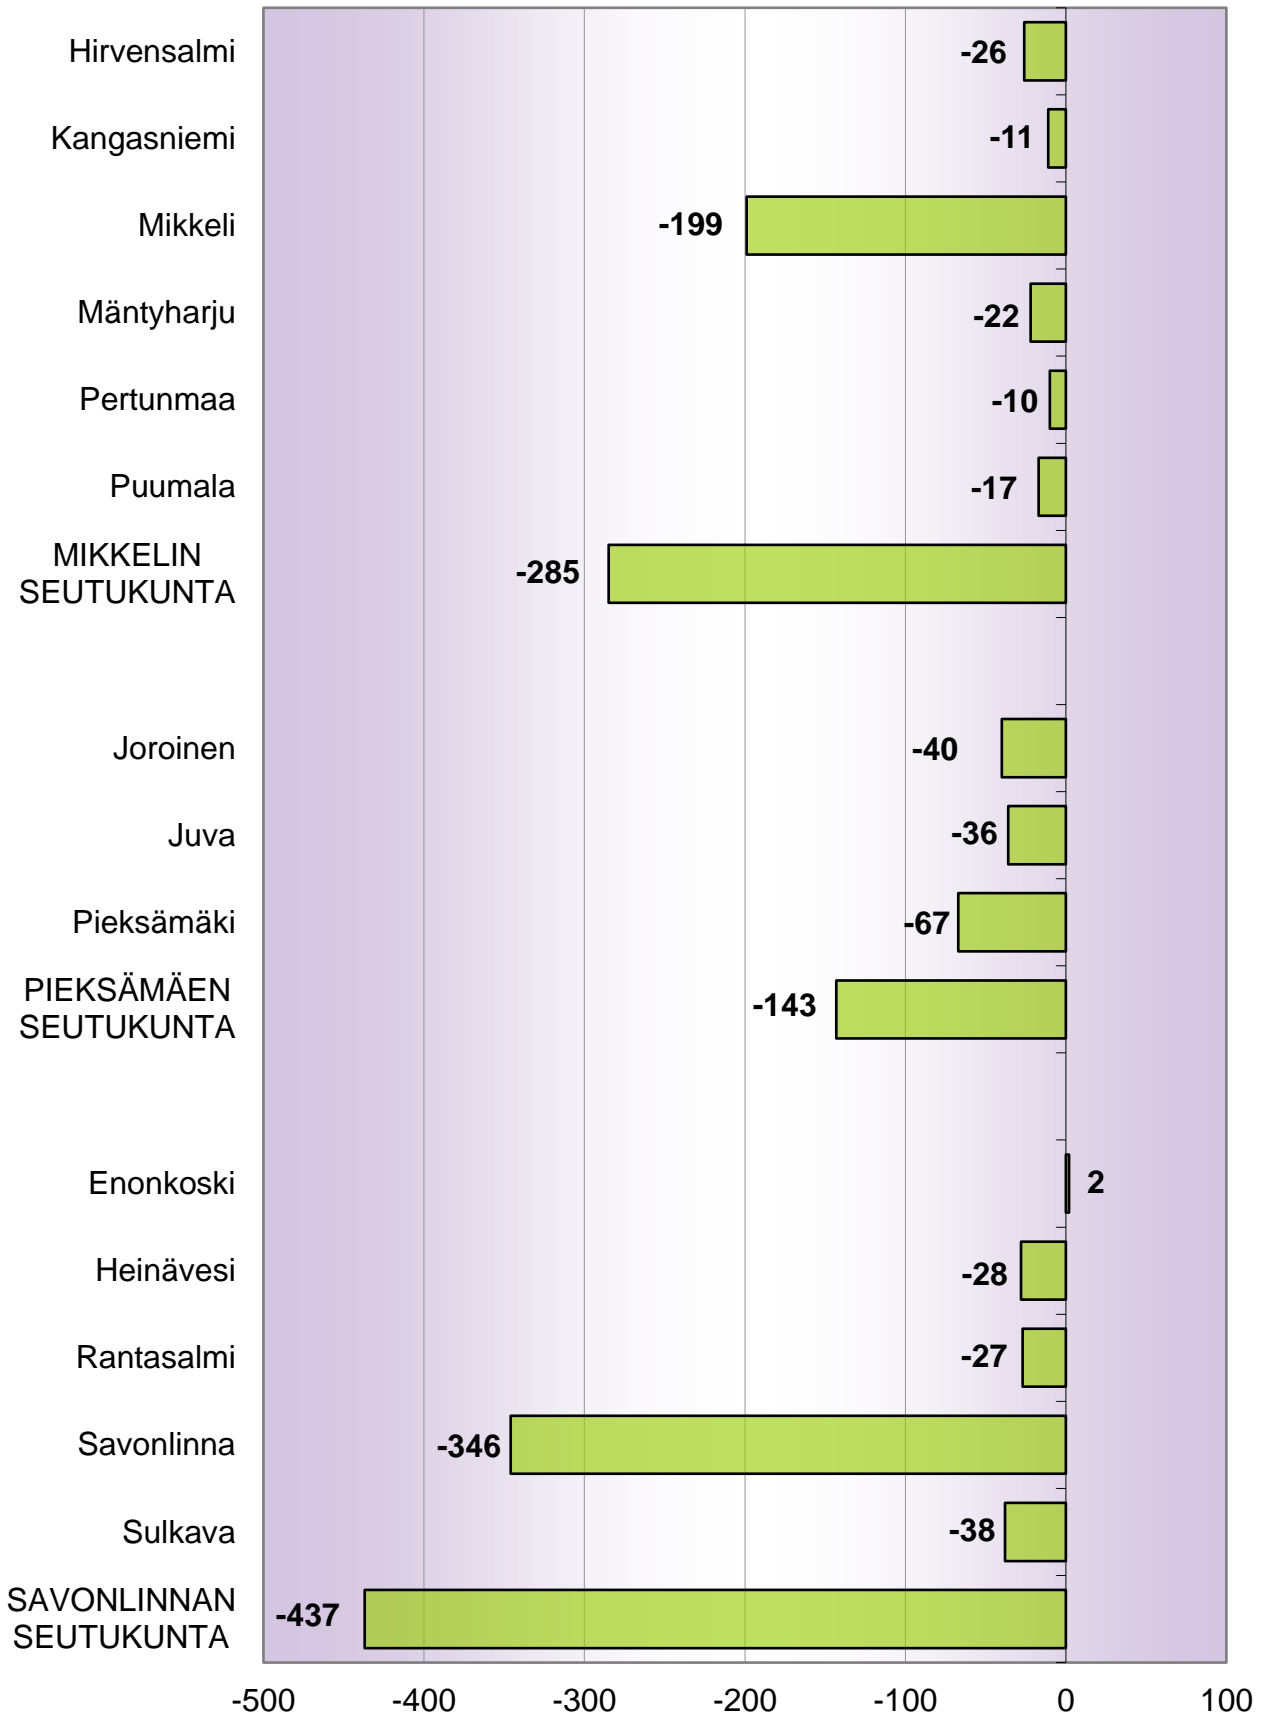

**Väestön kokonaismuutos 1.1. - 31.7.2017\***  
**(ennakkotietoja), Etelä-Savo yhteensä: -865**