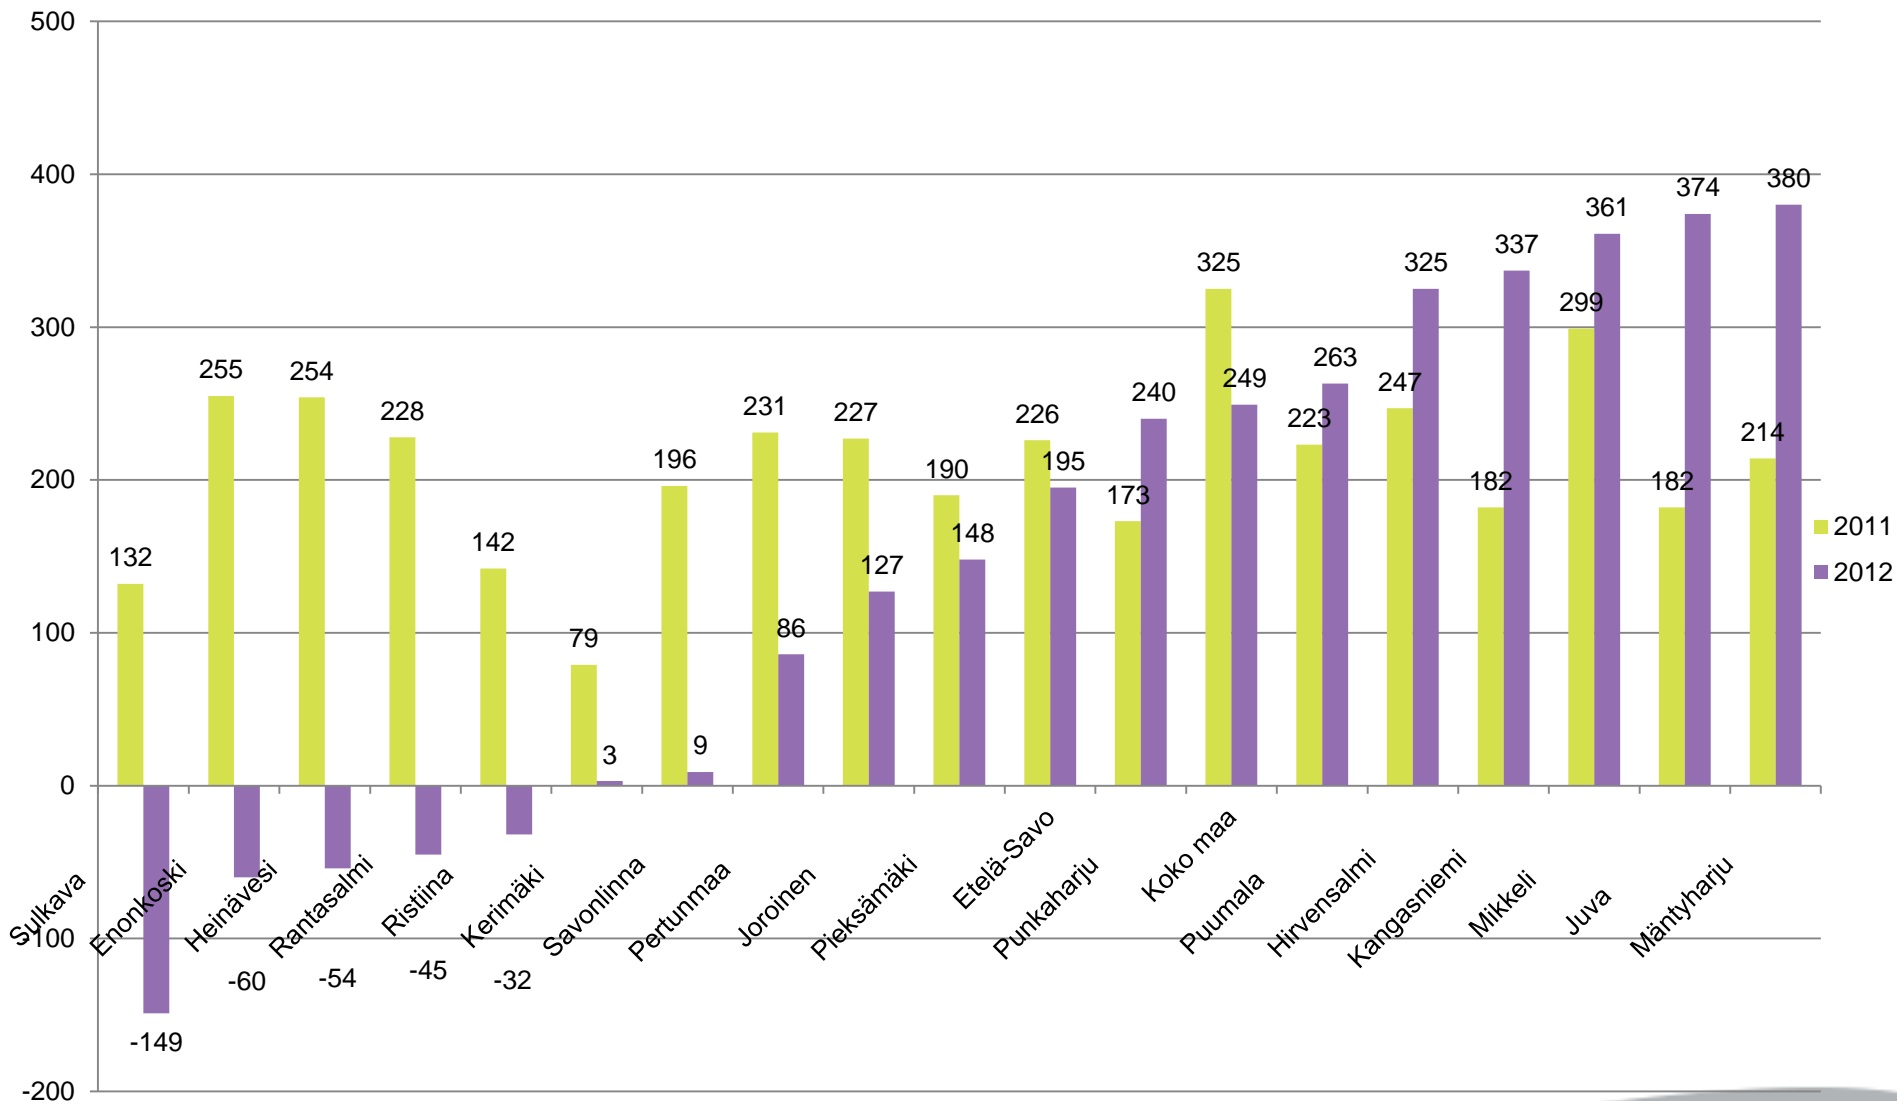

Vuosikate € / asukas, 2011-2012

Etelä-Savon maakuntaliitto

Lähde: Suomen Kuntaliitto, päivitetty 10.9.2013 rj

Etelä-Savo
SAIMAAN
MAAKUNTA

Verotulot € / asukas, 2011-2012

Etelä-Savon maakuntaliitto

Lähde: Suomen Kuntaliitto, päivitetty 10.9.2013 rj

Etelä-Savo
SAIMAAN
MAAKUNTA

Lainakanta Etelä-Savossa 2011-2012, € / asukas

Etelä-Savon maakuntaliitto

Lähde: Suomen Kuntaliitto, päivitetty 17.10.2013 rj

Etelä-Savo
SAIMAAN
MAAKUNTA

Kertynyt yli-/alijäämä €/asukas 2011-2012