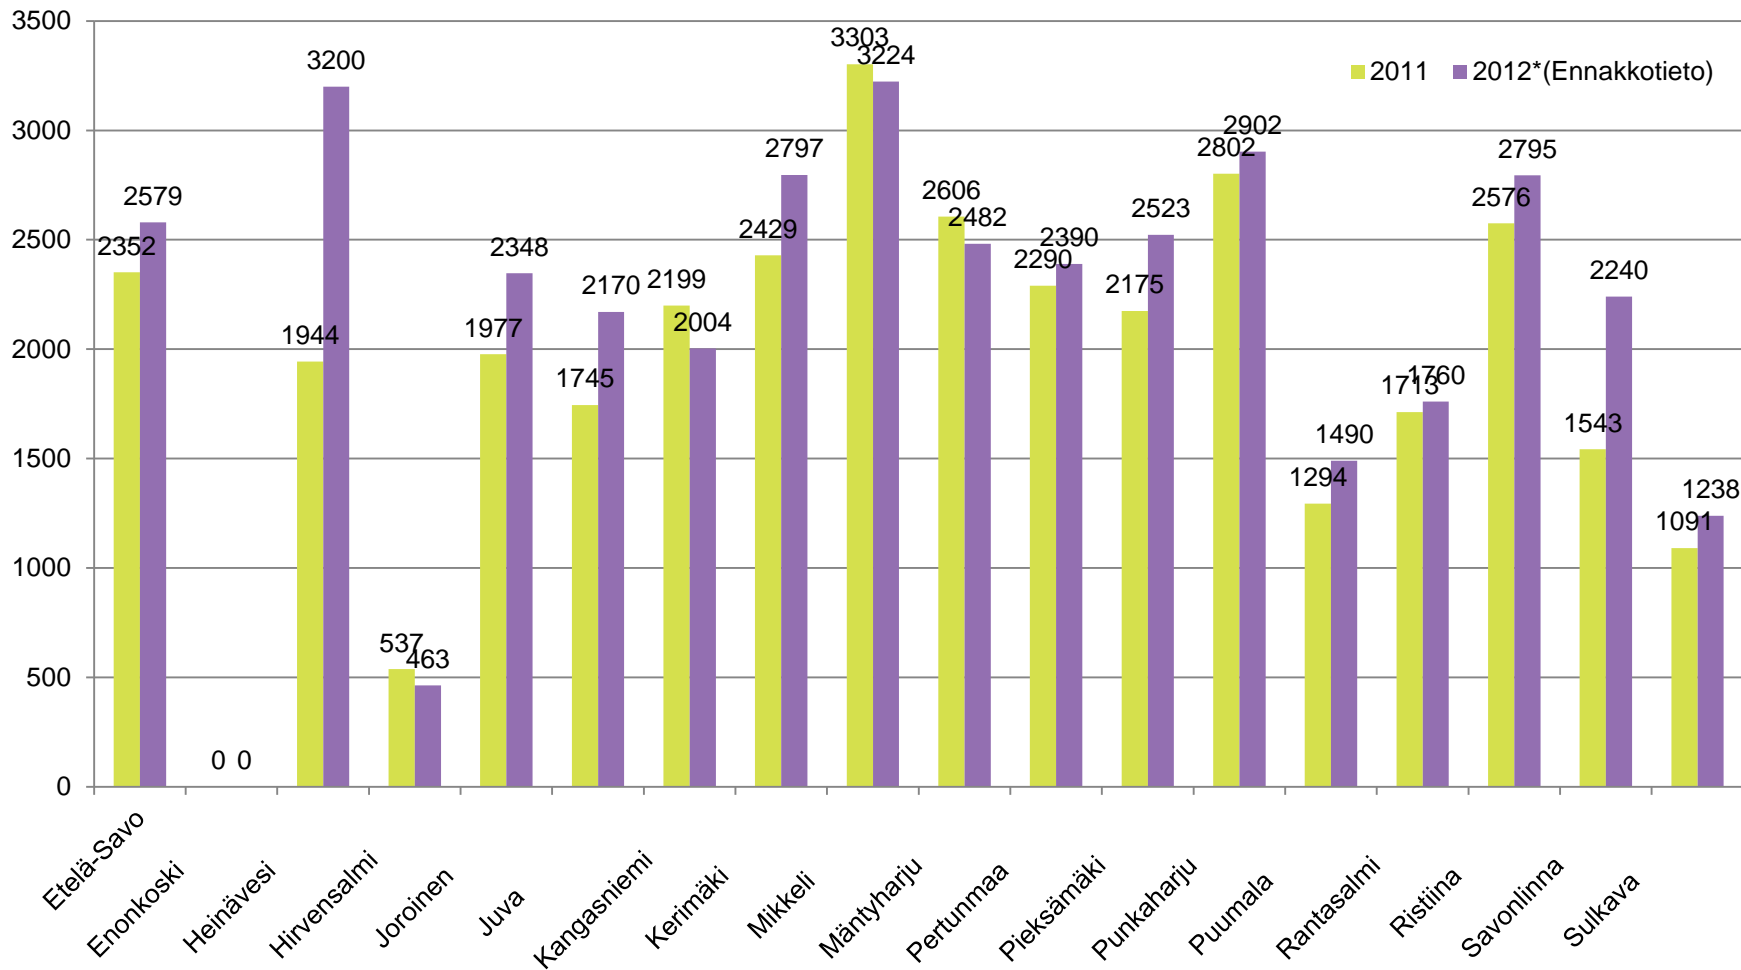

Vuosikate € / asukas, 2011-2012

Etelä-Savon maakuntaliitto

Lähde: Suomen Kuntaliitto, päivitetty 10.9.2013 rj

Etelä-Savo
SAIMAAN
MAAKUNTA

Verotulot € / asukas, 2011-2012

Etelä-Savon maakuntaliitto

Lähde: Suomen Kuntaliitto, päivitetty 10.9.2013 rj

Etelä-Savo
SAIMAAN
MAAKUNTA

Lainakanta Etelä-Savossa 2011-2012, € / asukas

Etelä-Savon maakuntaliitto

Lähde: Suomen Kuntaliitto, päivitetty 17.10.2013 rj

Etelä-Savo
SAIMAAN
MAAKUNTA

Kertynyt yli-/alijäämä €/asukas 2011-2012