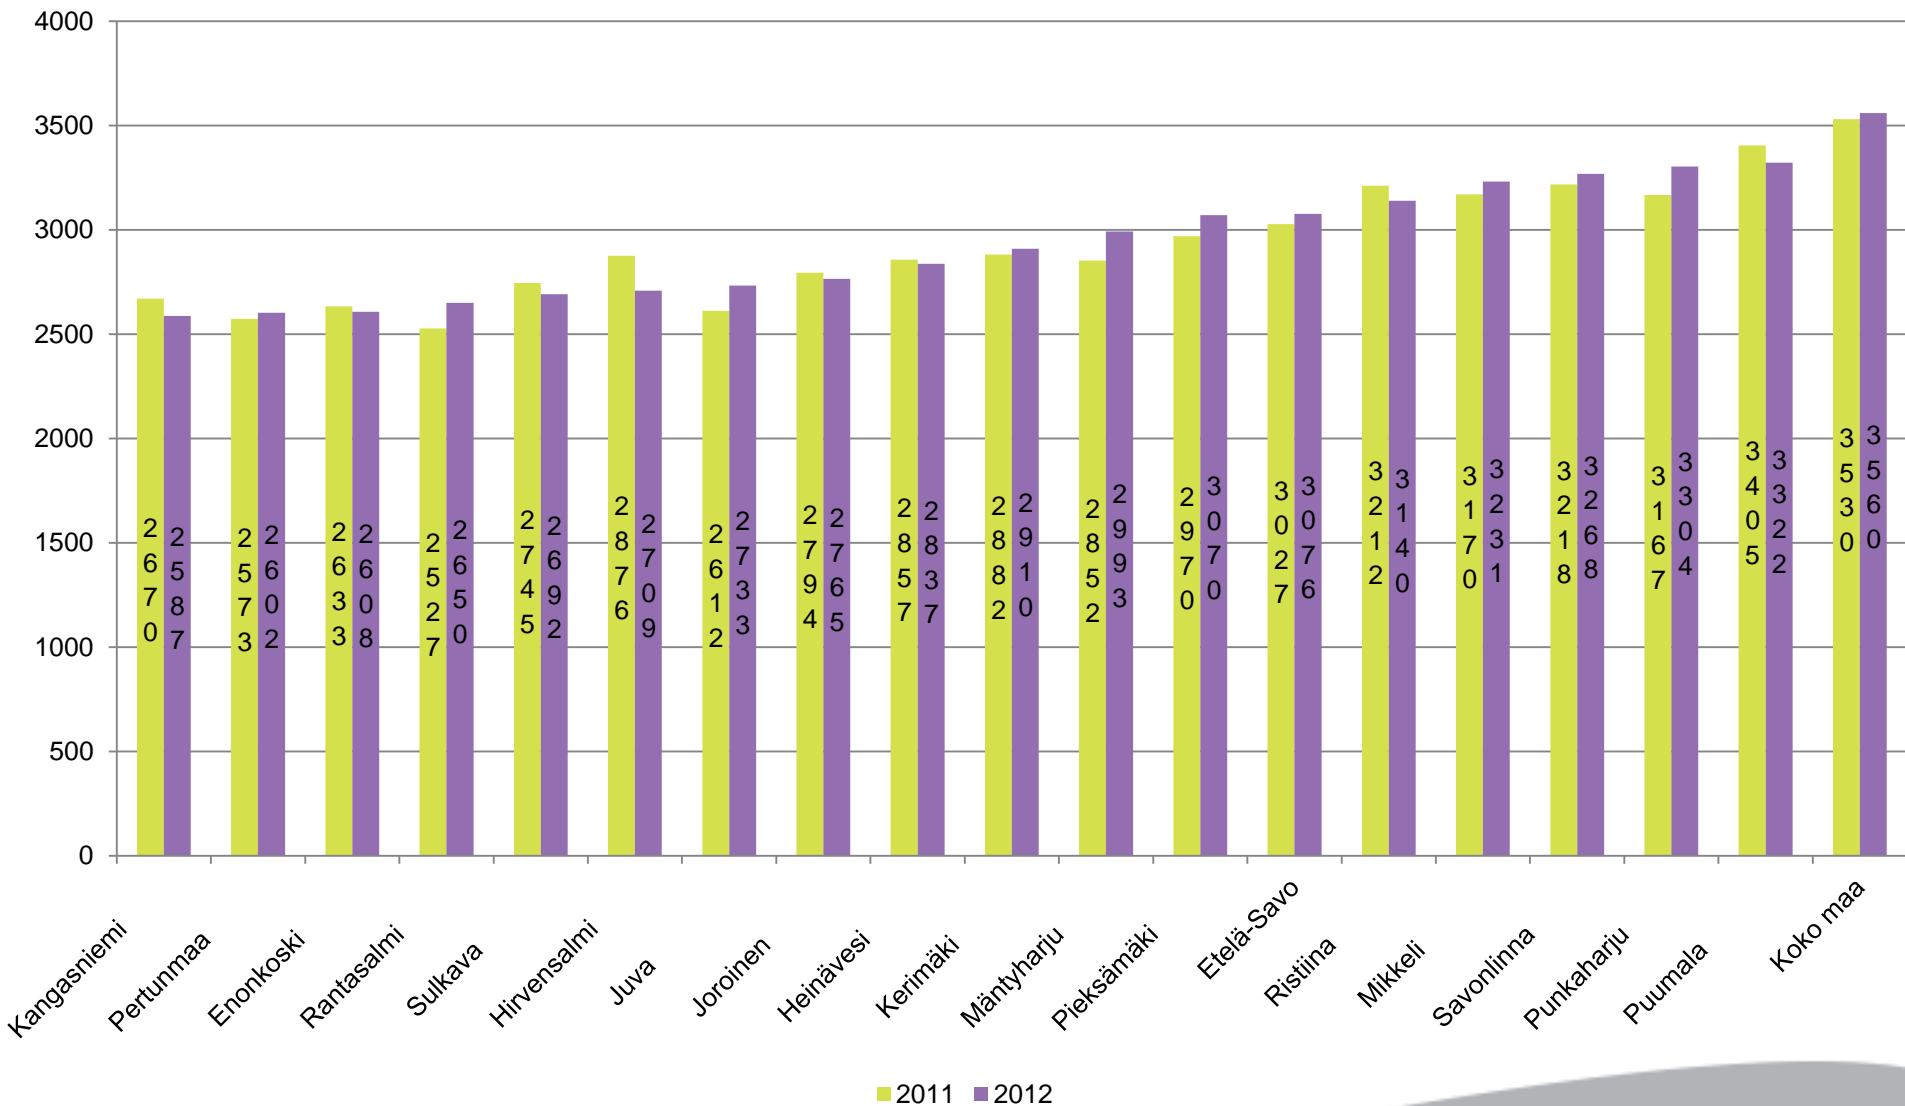

Vuosikate € / asukas, 2011-2012

Etelä-Savon maakuntaliitto

Lähde: Suomen Kuntaliitto, päivitetty 10.9.2013 rj

Etelä-Savo
SAIMAAN
MAAKUNTA

Verotulot € / asukas, 2011-2012

Etelä-Savon maakuntaliitto

Lähde: Suomen Kuntaliitto, päivitetty 10.9.2013 rj

Etelä-Savo
SAIMAAN
MAAKUNTA

Lainakanta Etelä-Savossa 2011-2012, € / asukas

Etelä-Savon maakuntaliitto

Lähde: Suomen Kuntaliitto, päivitetty 17.10.2013 rj

Etelä-Savo
SAIMAAN
MAAKUNTA

Kertynyt yli-/alijäämä €/asukas 2011-2012