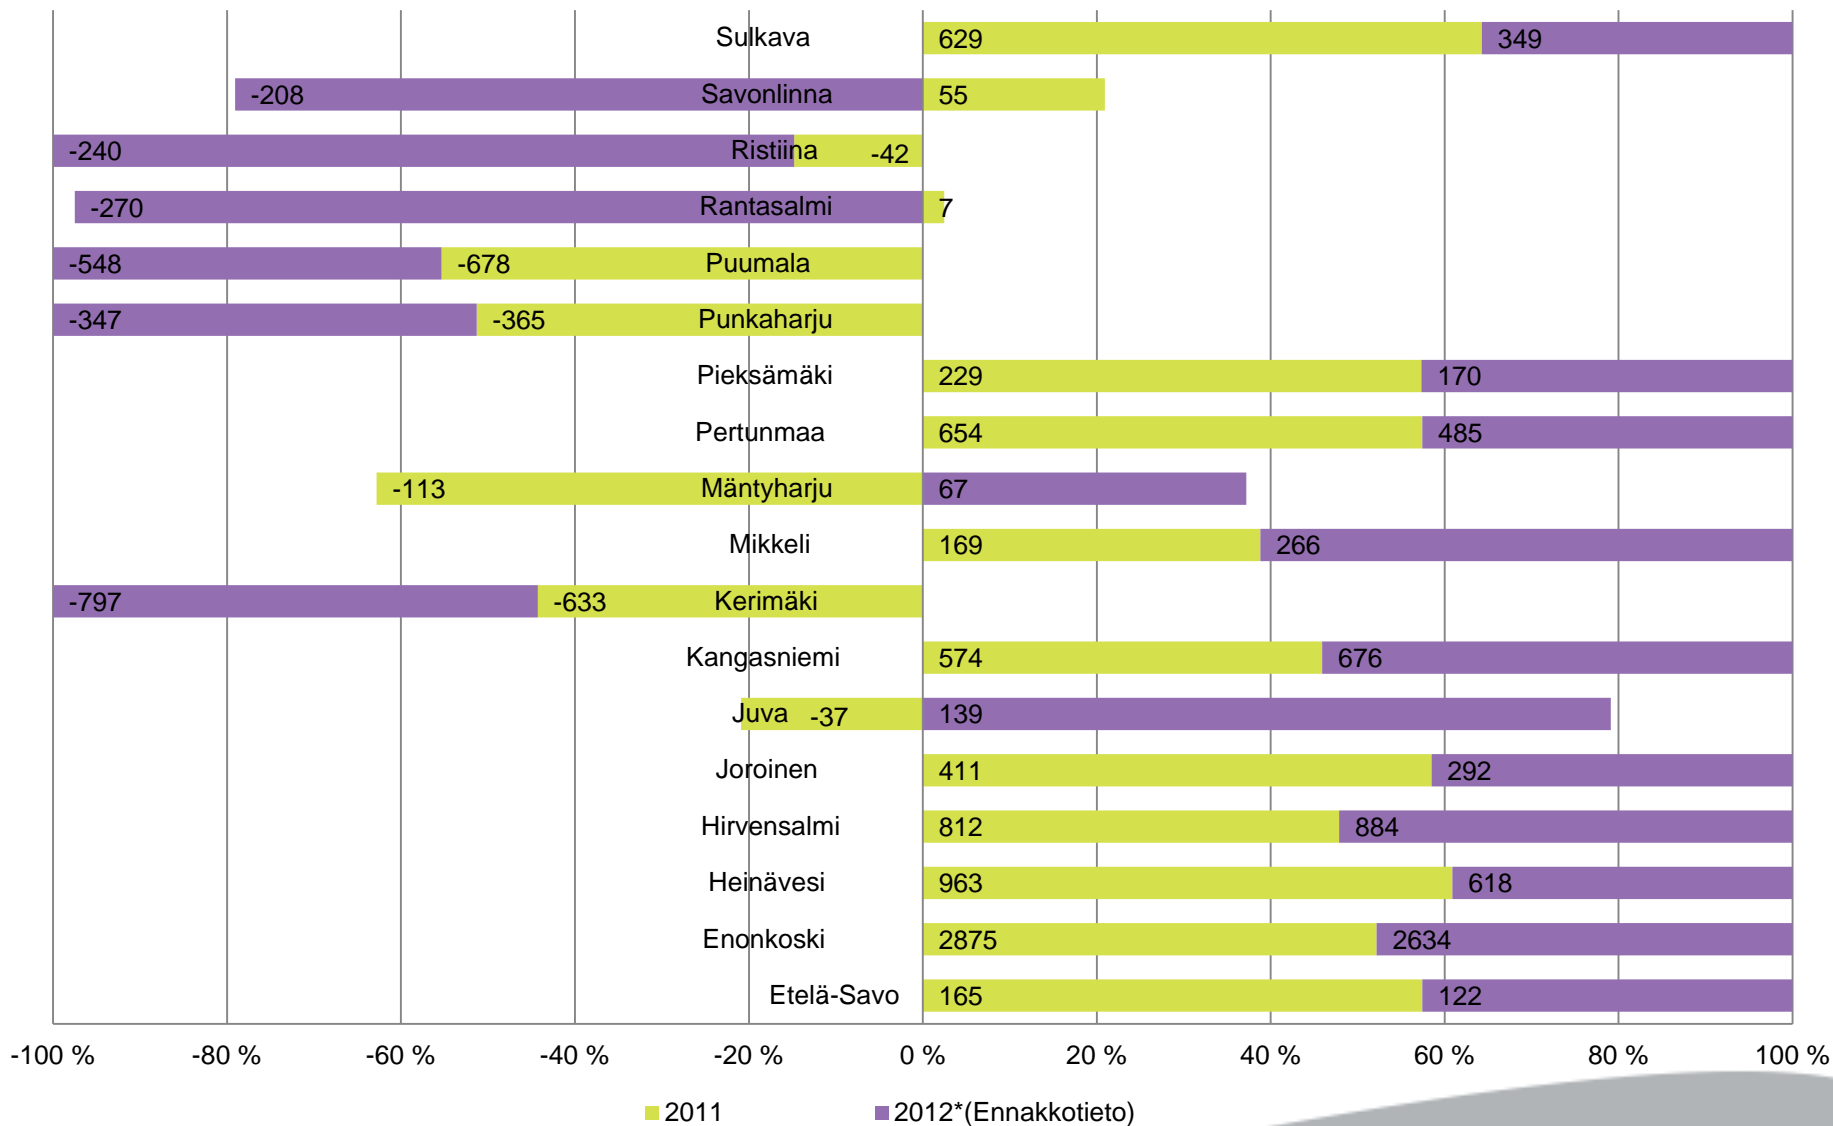

Etelä-Savo
SAIMAAN
MAAKUNTA

Lainakanta Etelä-Savossa 2011-2012, € / asukas

Etelä-Savon maakuntaliitto

Lähde: Suomen Kuntaliitto, päivitetty 17.10.2013 rj

Etelä-Savo
SAIMAAN
MAAKUNTA

Kertynyt yli-/alijäämä €/asukas 2011-2012

Etelä-Savon maakuntaliitto

Lähde: Suomen Kuntaliitto, päivitetty 17.10.2013 rj

Etelä-Savo
SAIMAAN
MAAKUNTA