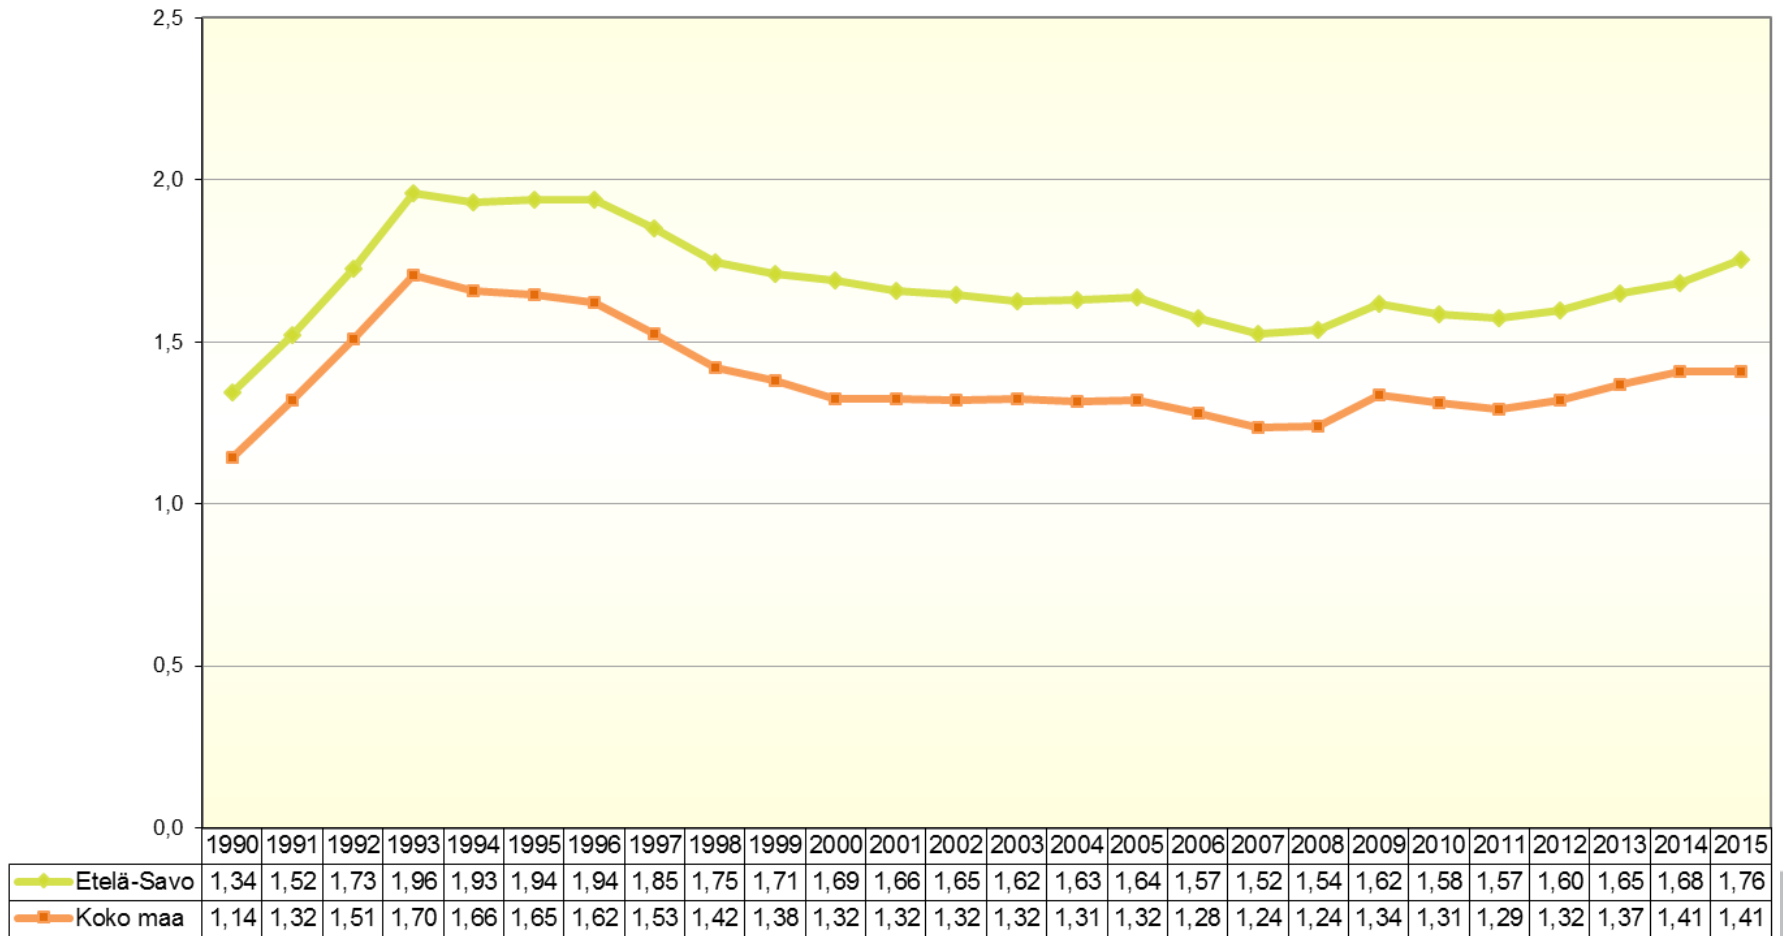

Taloudellinen huoltosuhte Etelä-Savossa ja koko maassa 1990 - 2015*

1.1.2016 aluejako

Taloudellinen huoltosuhte: montako työvoiman ulkopuolella olevaa ja työtöntä on yhtä työllistä kohti

Lähde: Tilastokeskus, työssäkäyntitilasto

Etelä-Savo
SAIMAAN
MAAKUNTA

Taloudellinen huoltosuhte maakunnittain 2015*

1.1.2016 aluejako

Taloudellinen huoltosuhte: montako työvoiman ulkopuolella olevaa ja työtöntä on yhtä työllistä kohti

Lähde: Tilastokeskus, työssäkäyntitilasto