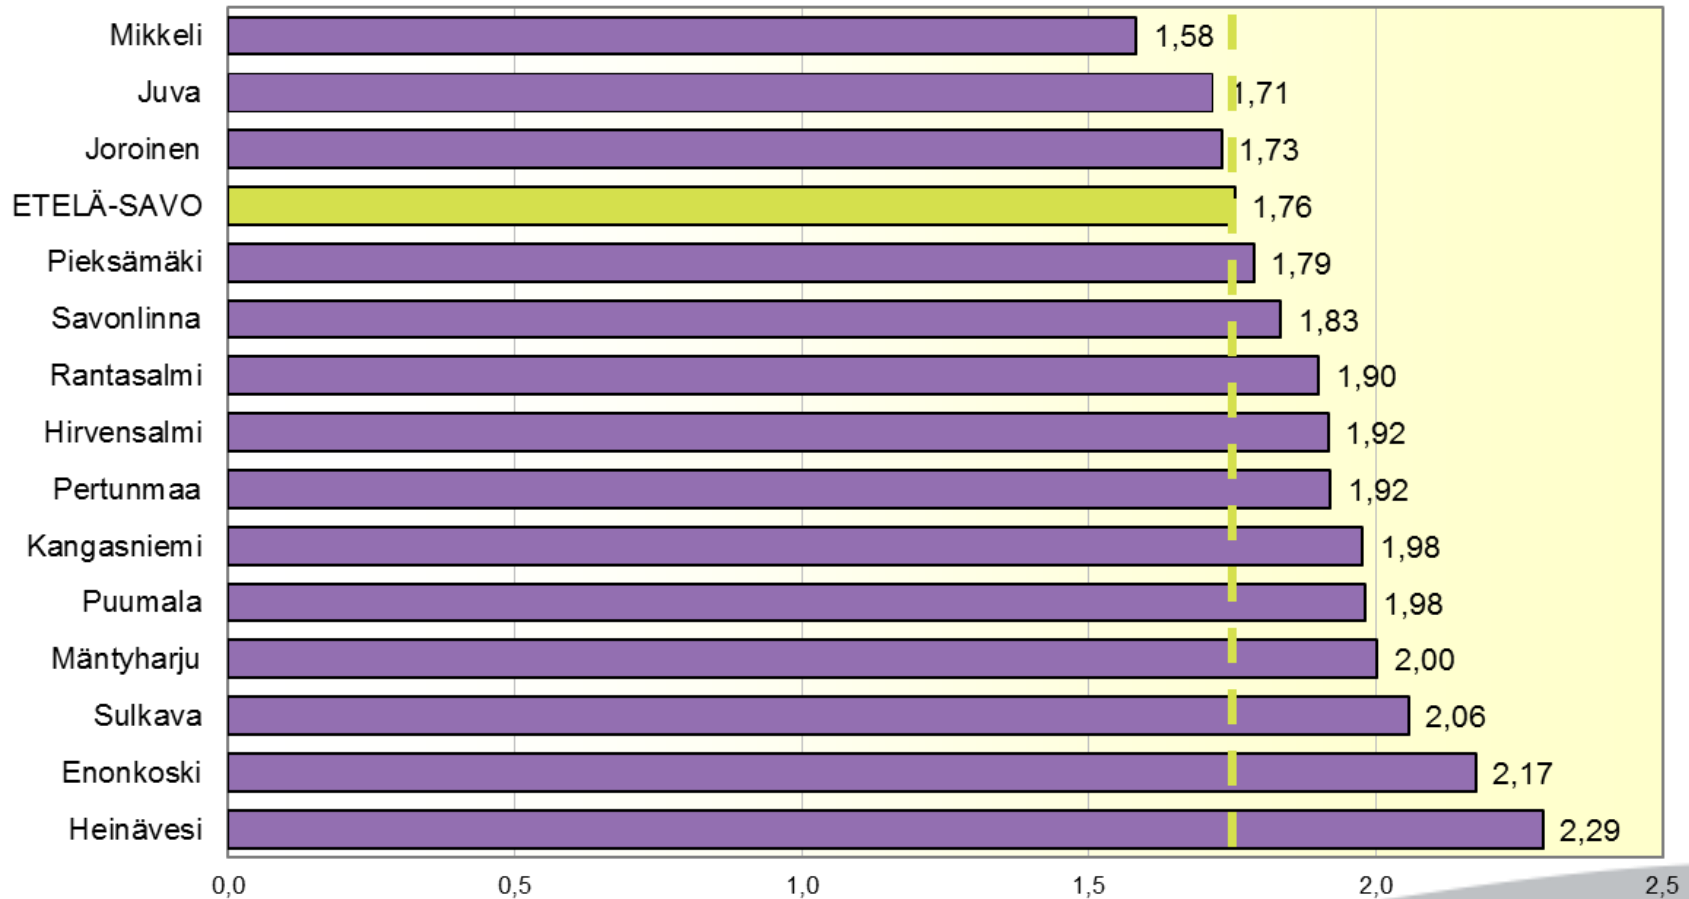

Etelä-Savo
SAIMAAN
MAAKUNTA

Taloudellinen huoltosuhte maakunnittain 2015*

1.1.2016 aluejako

Taloudellinen huoltosuhte: montako työvoiman ulkopuolella olevaa ja työtöntä on yhtä työllistä kohti

Lähde: Tilastokeskus, työssäkäyntitilasto

Etelä-Savo
SAIMAAN
MAAKUNTA

Taloudellinen huoltosuhte Etelä-Savossa seutukunnittain 2015*

1.1.2016 aluejako

Taloudellinen huoltosuhte: montako työvoiman ulkopuolella olevaa ja työtöntä on yhtä työllistä kohti

Lähde: Tilastokeskus, työssäkäyntitilasto

Etelä-Savo
SAIMAAN
MAAKUNTA

Taloudellinen huoltosuhte Etelä-Savossa kunnittain 2015*

1.1.2016 aluejako

Taloudellinen huoltosuhte: montako työvoiman ulkopuolella olevaa ja työtöntä on yhtä työllistä kohti