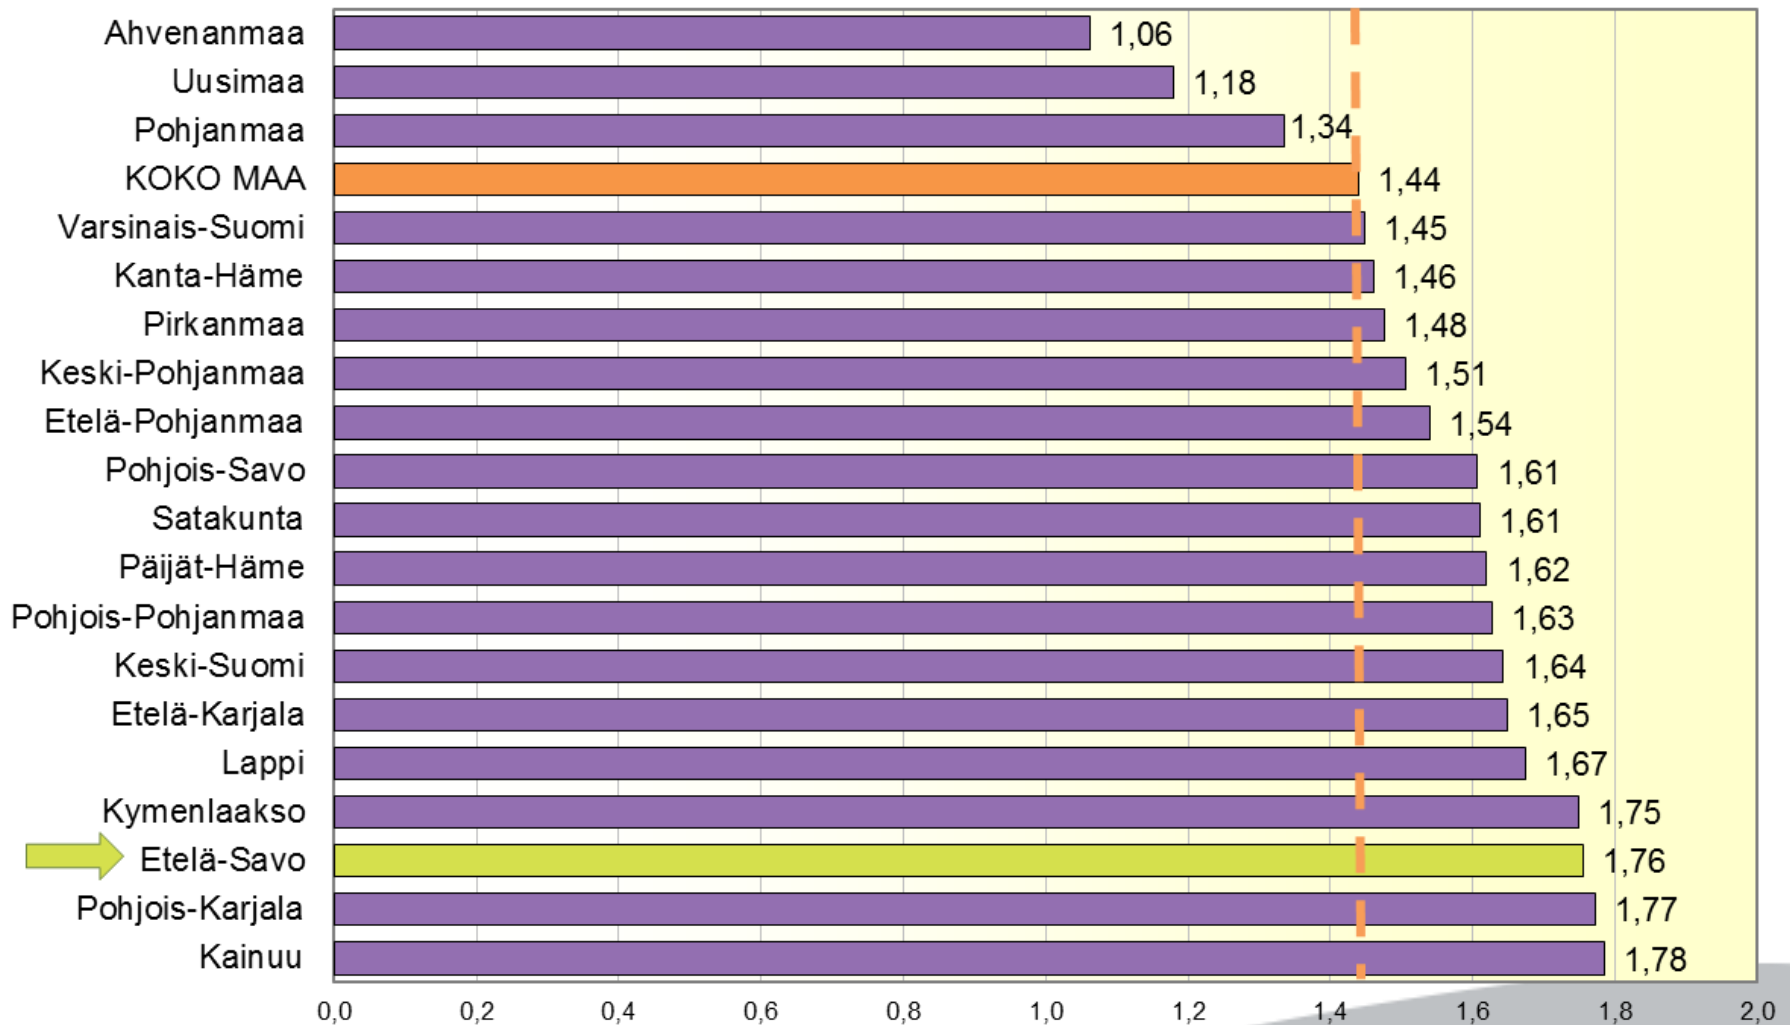

Taloudellinen huoltosuhte Etelä-Savossa ja koko maassa 1990 - 2015*

1.1.2016 aluejako

Taloudellinen huoltosuhte: montako työvoiman ulkopuolella olevaa ja työtöntä on yhtä työllistä kohti

Lähde: Tilastokeskus, työssäkäyntitilasto

Etelä-Savo
SAIMAAN
MAAKUNTA

Taloudellinen huoltosuhte maakunnittain 2015*

1.1.2016 aluejako

Taloudellinen huoltosuhte: montako työvoiman ulkopuolella olevaa ja työtöntä on yhtä työllistä kohti

Lähde: Tilastokeskus, työssäkäyntitilasto

Etelä-Savo
SAIMAAN
MAAKUNTA

Taloudellinen huoltosuhte Etelä-Savossa seutukunnittain 2015*

1.1.2016 aluejako

Taloudellinen huoltosuhte: montako työvoiman ulkopuolella olevaa ja työtöntä on yhtä työllistä kohti