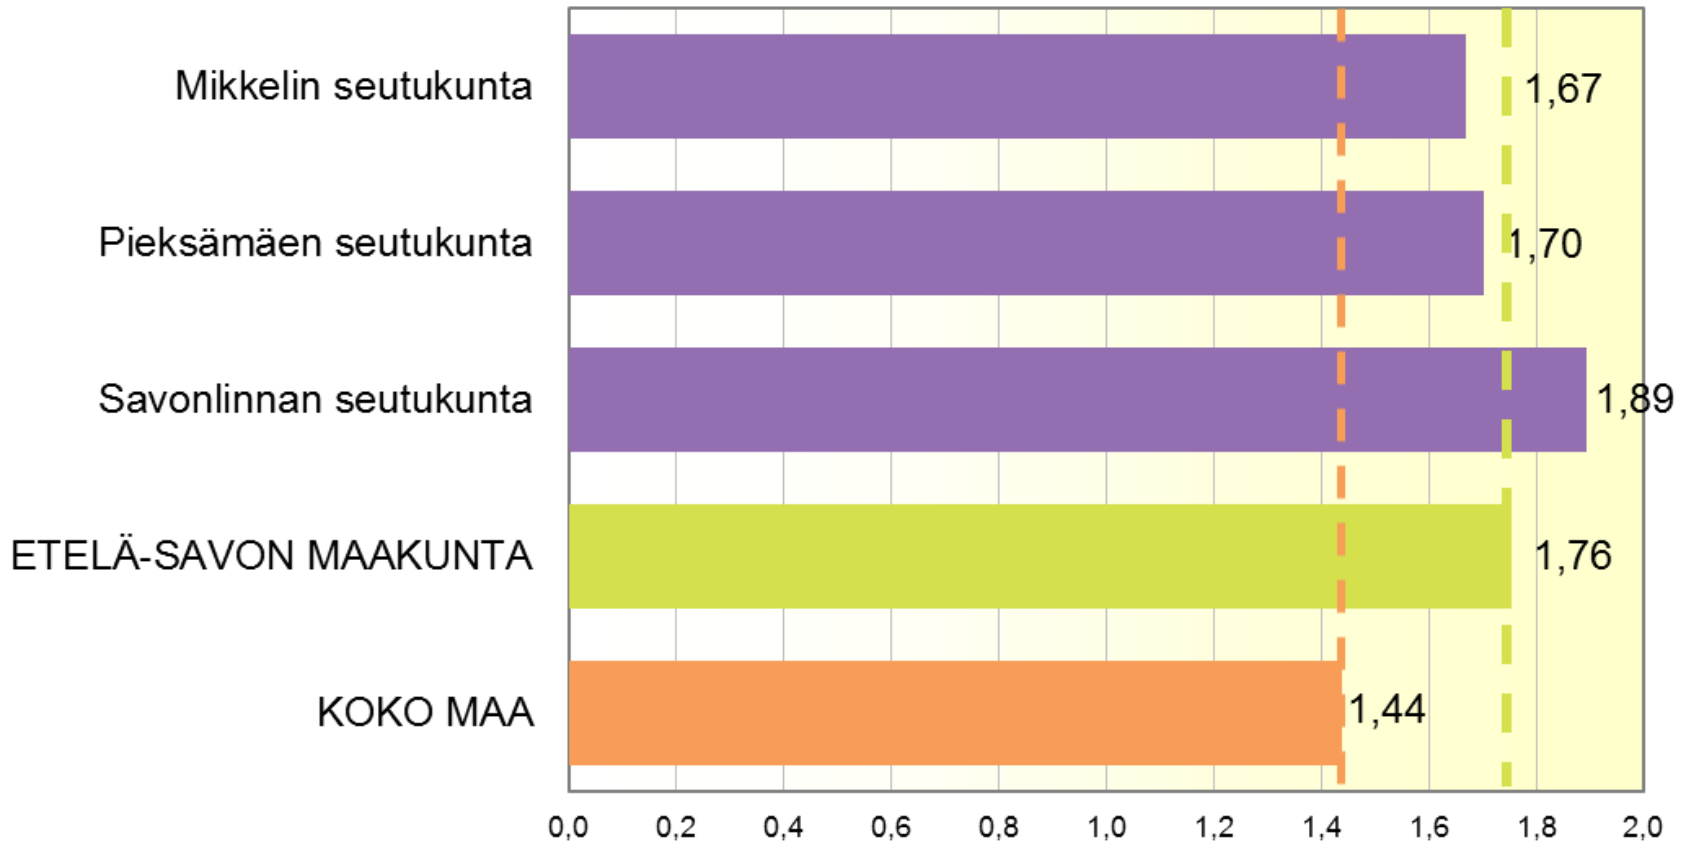

Taloudellinen huoltosuhte Etelä-Savossa ja koko maassa 1990 - 2015*

1.1.2016 aluejako

Taloudellinen huoltosuhte: montako työvoiman ulkopuolella olevaa ja työtöntä on yhtä työllistä kohti

Lähde: Tilastokeskus, työssäkäyntitilasto

Etelä-Savo
SAIMAAN
MAAKUNTA

Taloudellinen huoltosuhte maakunnittain 2015*

1.1.2016 aluejako

Taloudellinen huoltosuhte: montako työvoiman ulkopuolella olevaa ja työtöntä on yhtä työllistä kohti

Lähde: Tilastokeskus, työssäkäyntitilasto

Etelä-Savo
SAIMAAN
MAAKUNTA

Taloudellinen huoltosuhte Etelä-Savossa seutukunnittain 2015*

1.1.2016 aluejako

Taloudellinen huoltosuhte: montako työvoiman ulkopuolella olevaa ja työtöntä on yhtä työllistä kohti